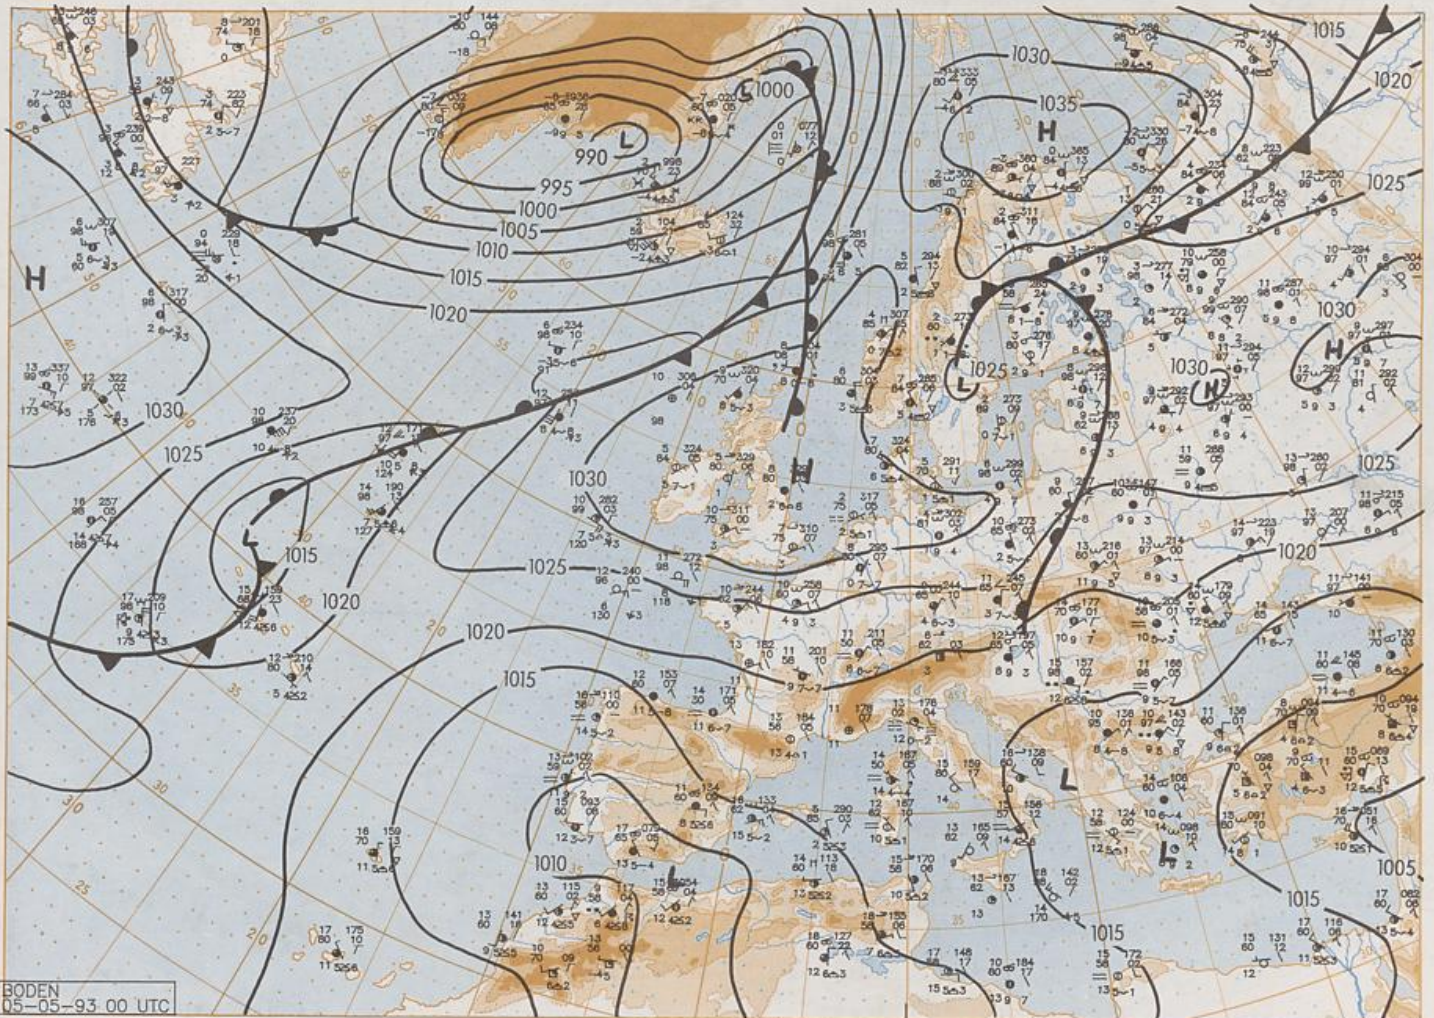

BODEN  
05-05-93 00 UTC

Stereogr. proj. 1:30 000 000 50°N

Surface chart 00 UTC

Surface chart 12 UTC

Stereogr. proj. 1:60 000 000 60°N

500 hPa 12 UTC

Scale: 1:60 000 000 60°N

200 hPa 12 UTC