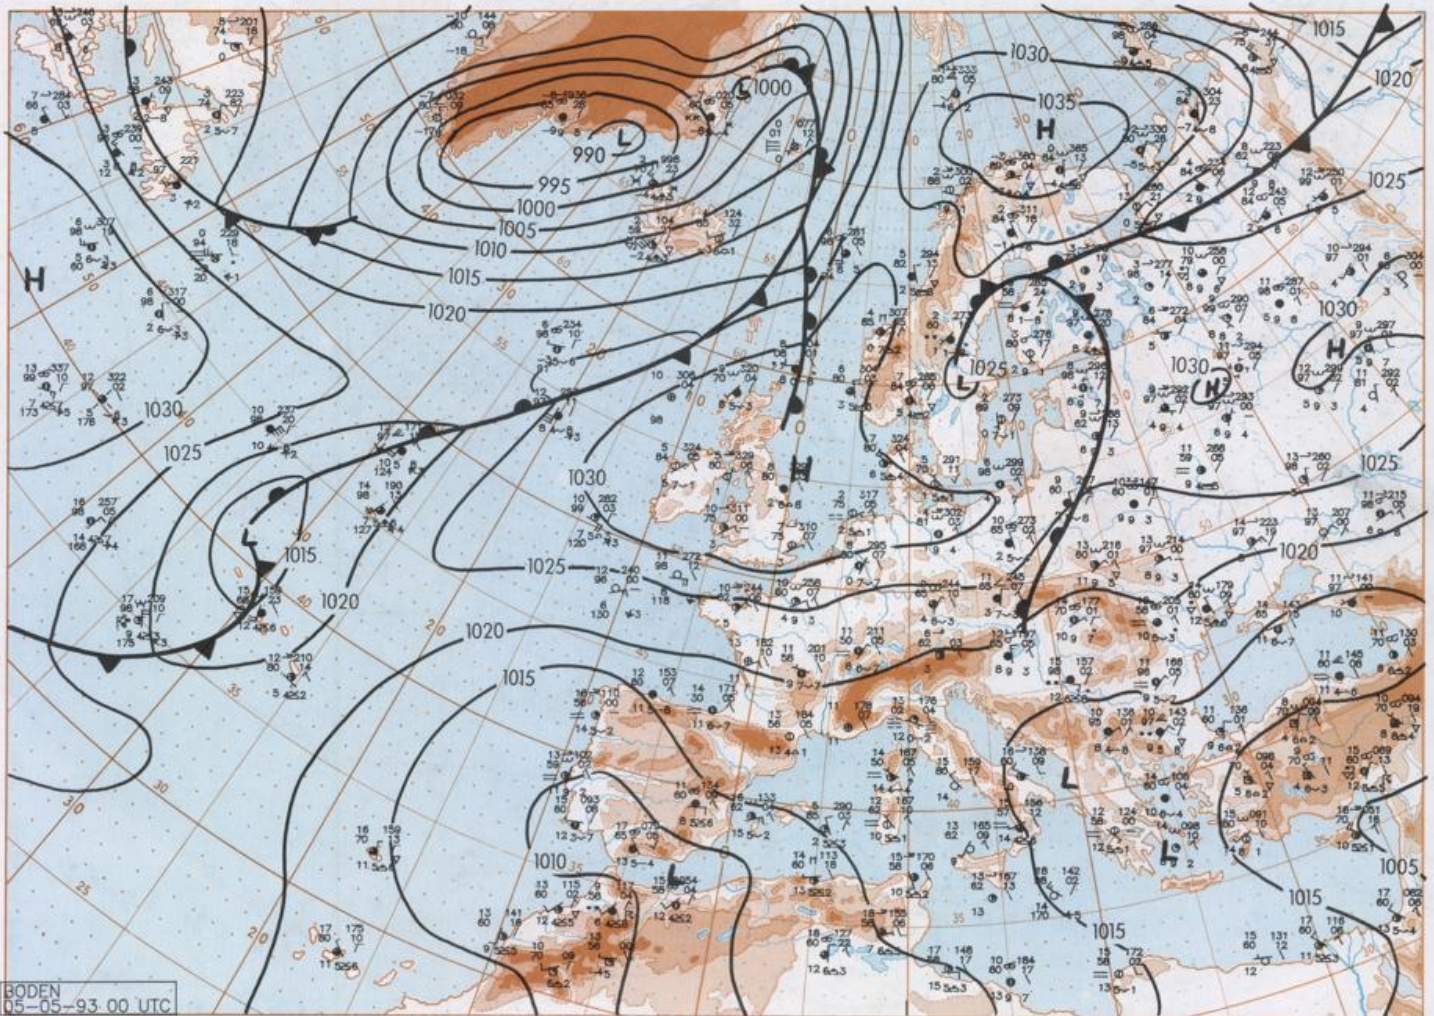

Mittwoch
Wednesday 05.05.1993
Mercredi
Miércoles

Nummer
Number 125
Número
Número

Inhalt	Content	Contenu	Contenido
Bodenwetterkarte 00 UTC	Surface chart 00 UTC	Carte de surface à 00 UTC	Análisis en superficie a las 00 UTC
Bodenwetterkarte Nordhemisphäre 12 UTC	Surface chart northern hemisphere 12 UTC	Carte de surface sur l'hémisphère nord à 12 UTC	Análisis en superficie hemisferio norte a las 12 UTC
500 - hPa-Fläche Nordhemisphäre 12 UTC	500 hPa surface northern hemisphere 12 UTC	Surface 500 hPa sur l'hémisphère nord à 12 UTC	Topografía de la superficie de 500 hPa hemisferio norte de las 12 UTC
200 - hPa-Fläche Nordhemisphäre 12 UTC	200 hPa surface northern hemisphere 12 UTC	Surface 200 hPa sur l'hémisphère nord à 12 UTC	Topografía de la superficie de 200 hPa hemisferio norte de las 12 UTC
100 - hPa-Fläche Nordhemisphäre 12 UTC	100 hPa surface northern hemisphere 12 UTC	Surface 100 hPa sur l'hémisphère nord à 12 UTC	Topografía de la superficie de 100 hPa hemisferio norte de las 12 UTC
850 - hPa 12 UTC, 700 hPa 12 UTC	850 hPa 12 UTC, 700 hPa 12 UTC	850 hPa 12 UTC, 700 hPa 12 UTC	850 hPa 12 UTC, 700 hPa 12 UTC
Relative Topographie 500/1000 hPa 12 UTC	Thickness chart 500/1000 hPa 12 UTC	Carte d'épaisseur 500/1000 hPa 12 UTC	Relativa 500/1000 hPa 12 UTC
300 - hPa 12 UTC	300 hPa 12 UTC	300 hPa 12 UTC	300 hPa 12 UTC
Aerologische Diagramme 12 UTC	Aerological diagrams 12 UTC	Diagrammes aérologiques 12 UTC	Diagramas aerológicos 12 UTC

BODEN
05-05-93 00 UTC

Stereogr. proj. 1:30 000 000 60°N

Surface chart 00 UTC