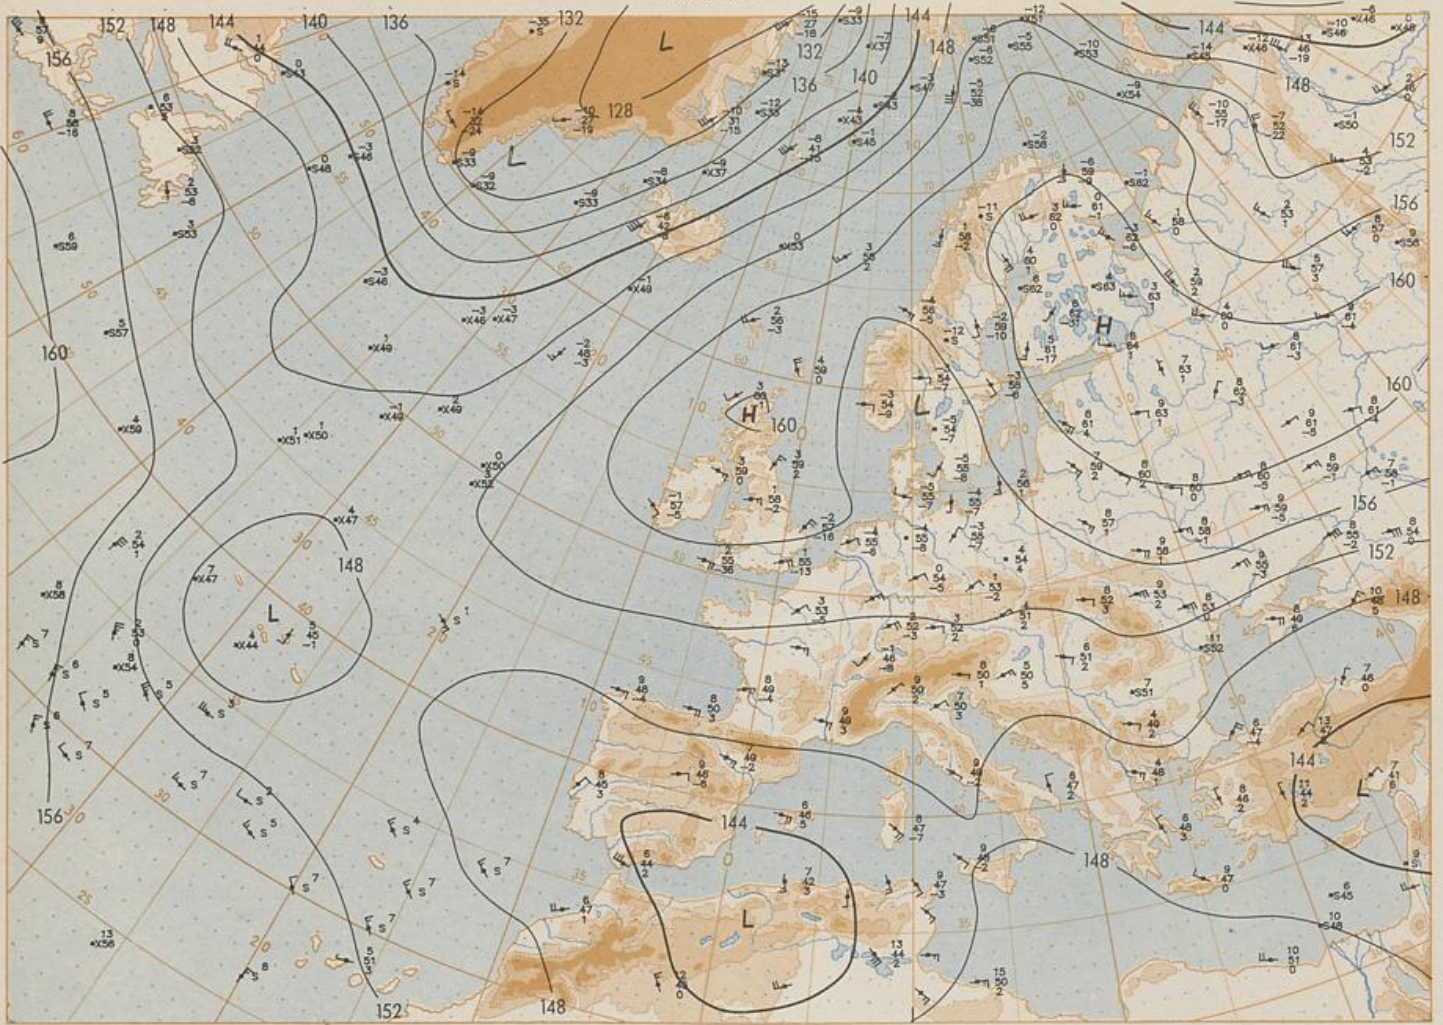

850 hPa 12 UTC

Stereogr. proj. 1:30 000 000 in 60°N