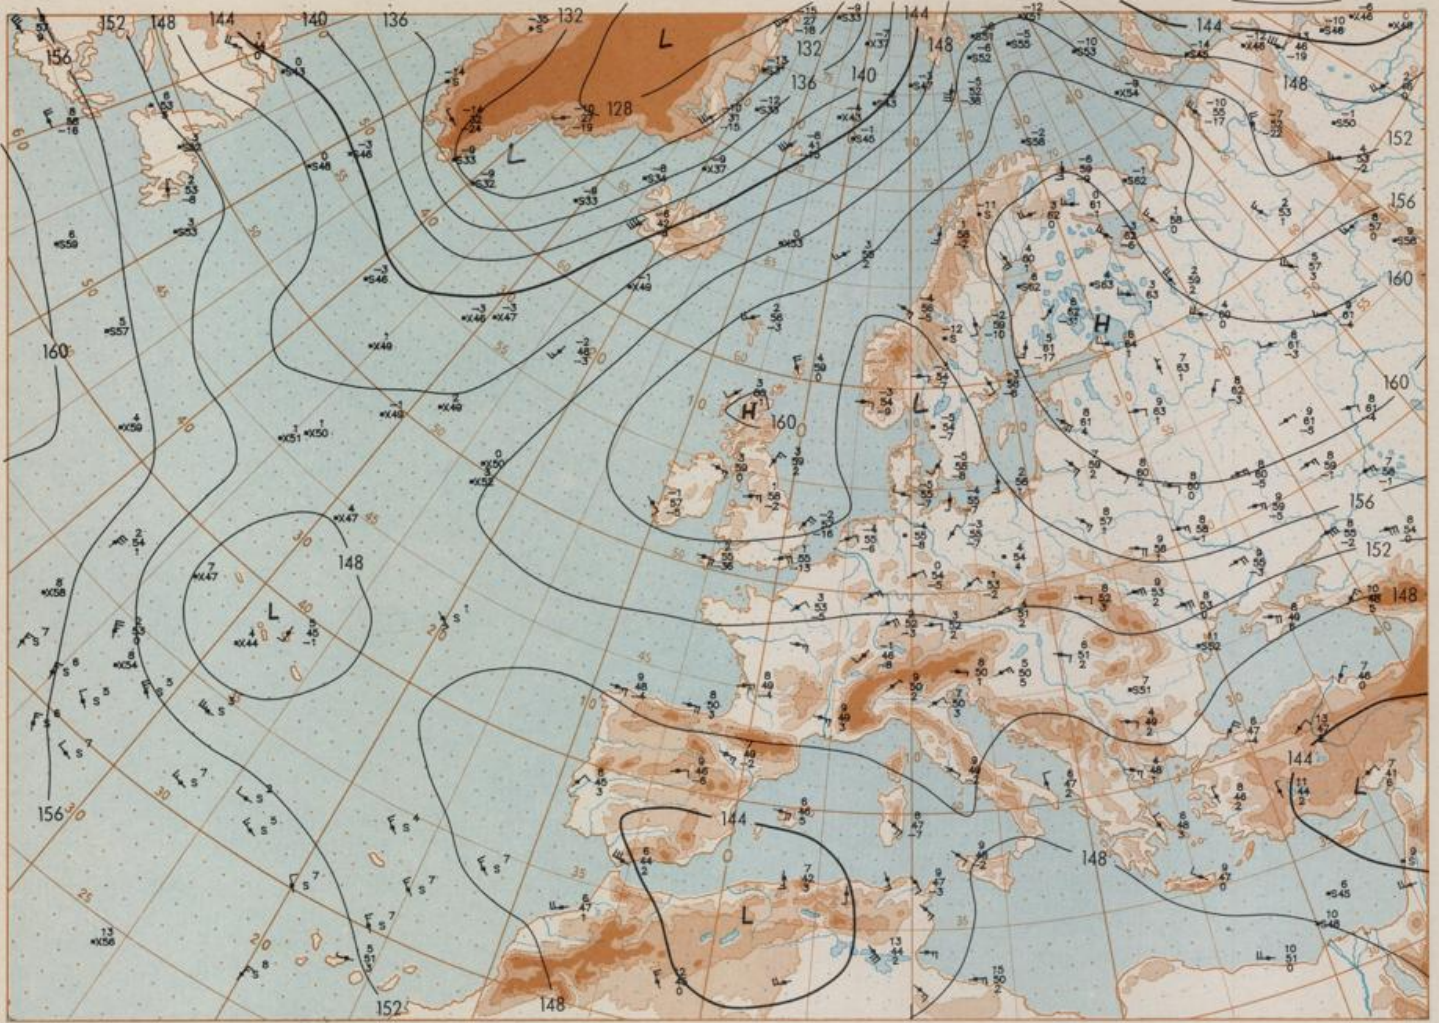

BODEN  
05-05-93 00 UTC

Stereogr. proj. 1:30 000 000 60°N

Surface chart 00 UTC

500 hPa 12 UTC

Stereographic proj. 1:60 000 000 60°N

200 hPa 12 UTC

Stereogr. proj. 1:60 000 000  
60°N

Stereogr. proj. 1:30 000 000 in 60°N

850 hPa 12 UTC

700 hPa 12 UTC

Stereogr. proj. 1:30 000 000 in 60°N

500/1000 hPa 12 UTC

300 hPa 12 UTC

Aerological  
Diagrams  
12 UTC

- |                 |                 |                 |                         |                               |                        |
|-----------------|-----------------|-----------------|-------------------------|-------------------------------|------------------------|
| 01241 Orland    | 03774 Crawley   | 08610 Payerne   | 10184 Greifswald        | 10868 München-Oberschleißheim | 18080 Milano           |
| 01384 Oslo      | 03808 Camborne  | 07110 Brest     | 10393 Lindenberg        | 11035 Wien                    | 18245 Roma             |
| 01415 Stavanger | 03920 Long Kesh | 07145 Trappes   | 10486 Dresden-Wahnsdorf | 11520 Praha-Libus             | 18320 Brindisi         |
| 02485 Stockholm | 03953 Valentia  | 07481 Lyon      | 10548 Meiningen         | 12374 Legionowo               | 18716 Athen            |
| 02527 Göteborg  | 04018 Keflavik  | 07510 Bordeaux  | 10035 Schleswig         | 12843 Budapest                | 17062 Istanbul         |
| 03005 Lerwick   | 06181 Kobenhavn | 07845 Nimes     | 10338 Hannover          | 13275 Beograd                 | 40179 Bet Dagan/Israel |
| 03170 Shanwell  | 06280 De Bilt   | 08001 La Coruna | 10410 Essen             | 15420 Bukarest                | 17130 Ankara           |
| 03498 Hemsby    | 06447 Uccle     | 08579 Lisboa    | 10739 Stuttgart         | 16044 Udine                   | 27812 Moskva           |