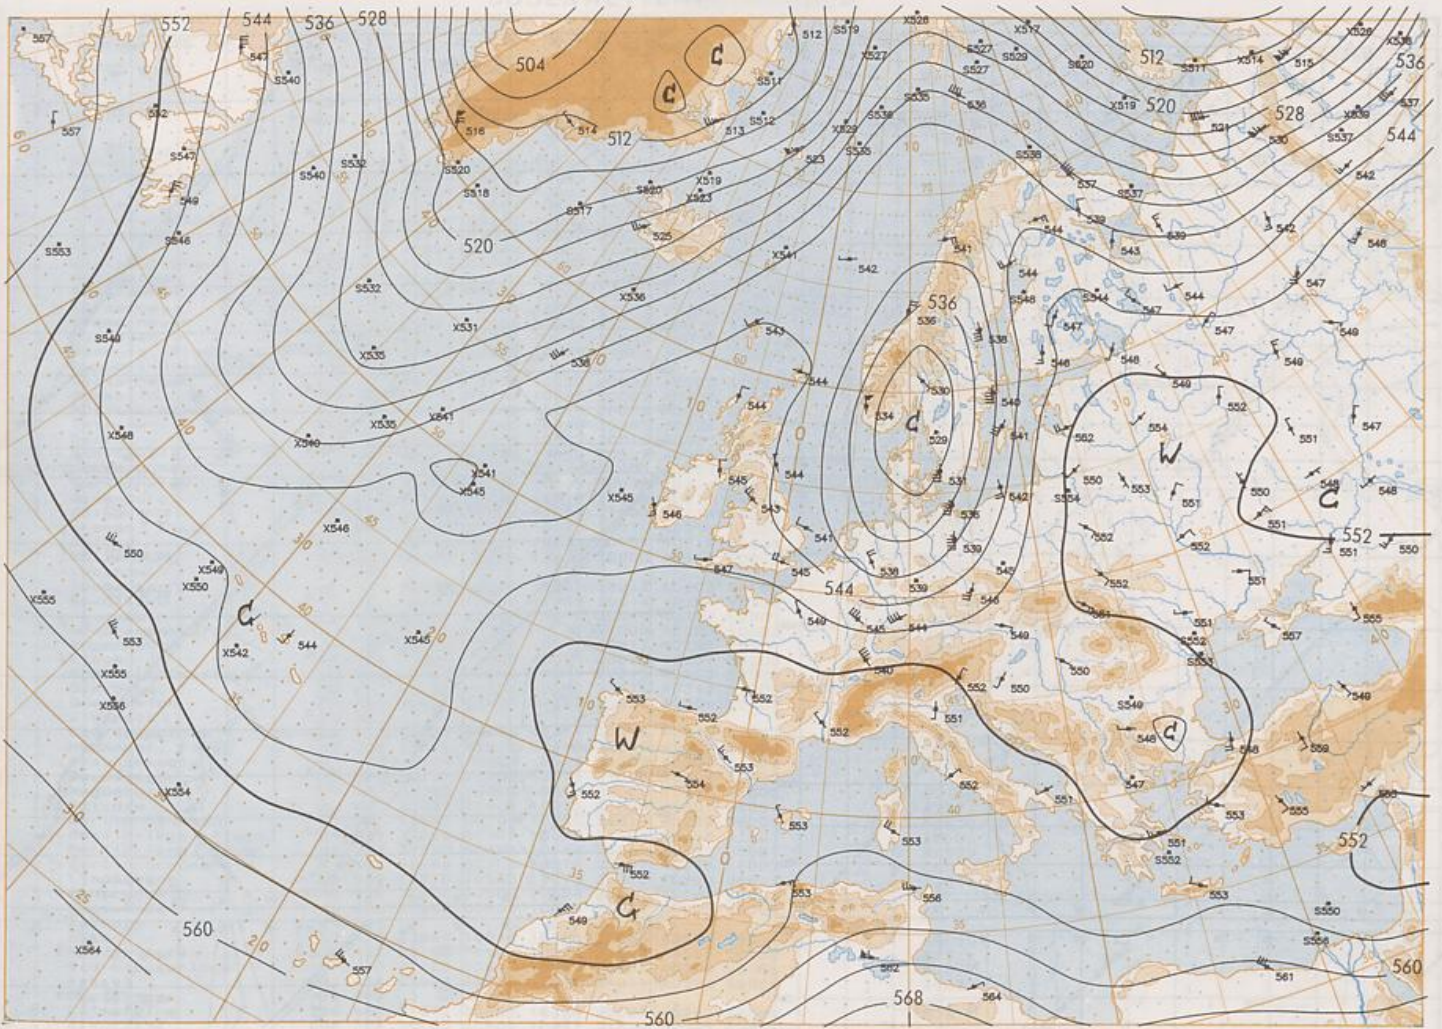

500/1000 hPa 12 UTC

Stereogr. proj. 1:30 000 000 in 60°N