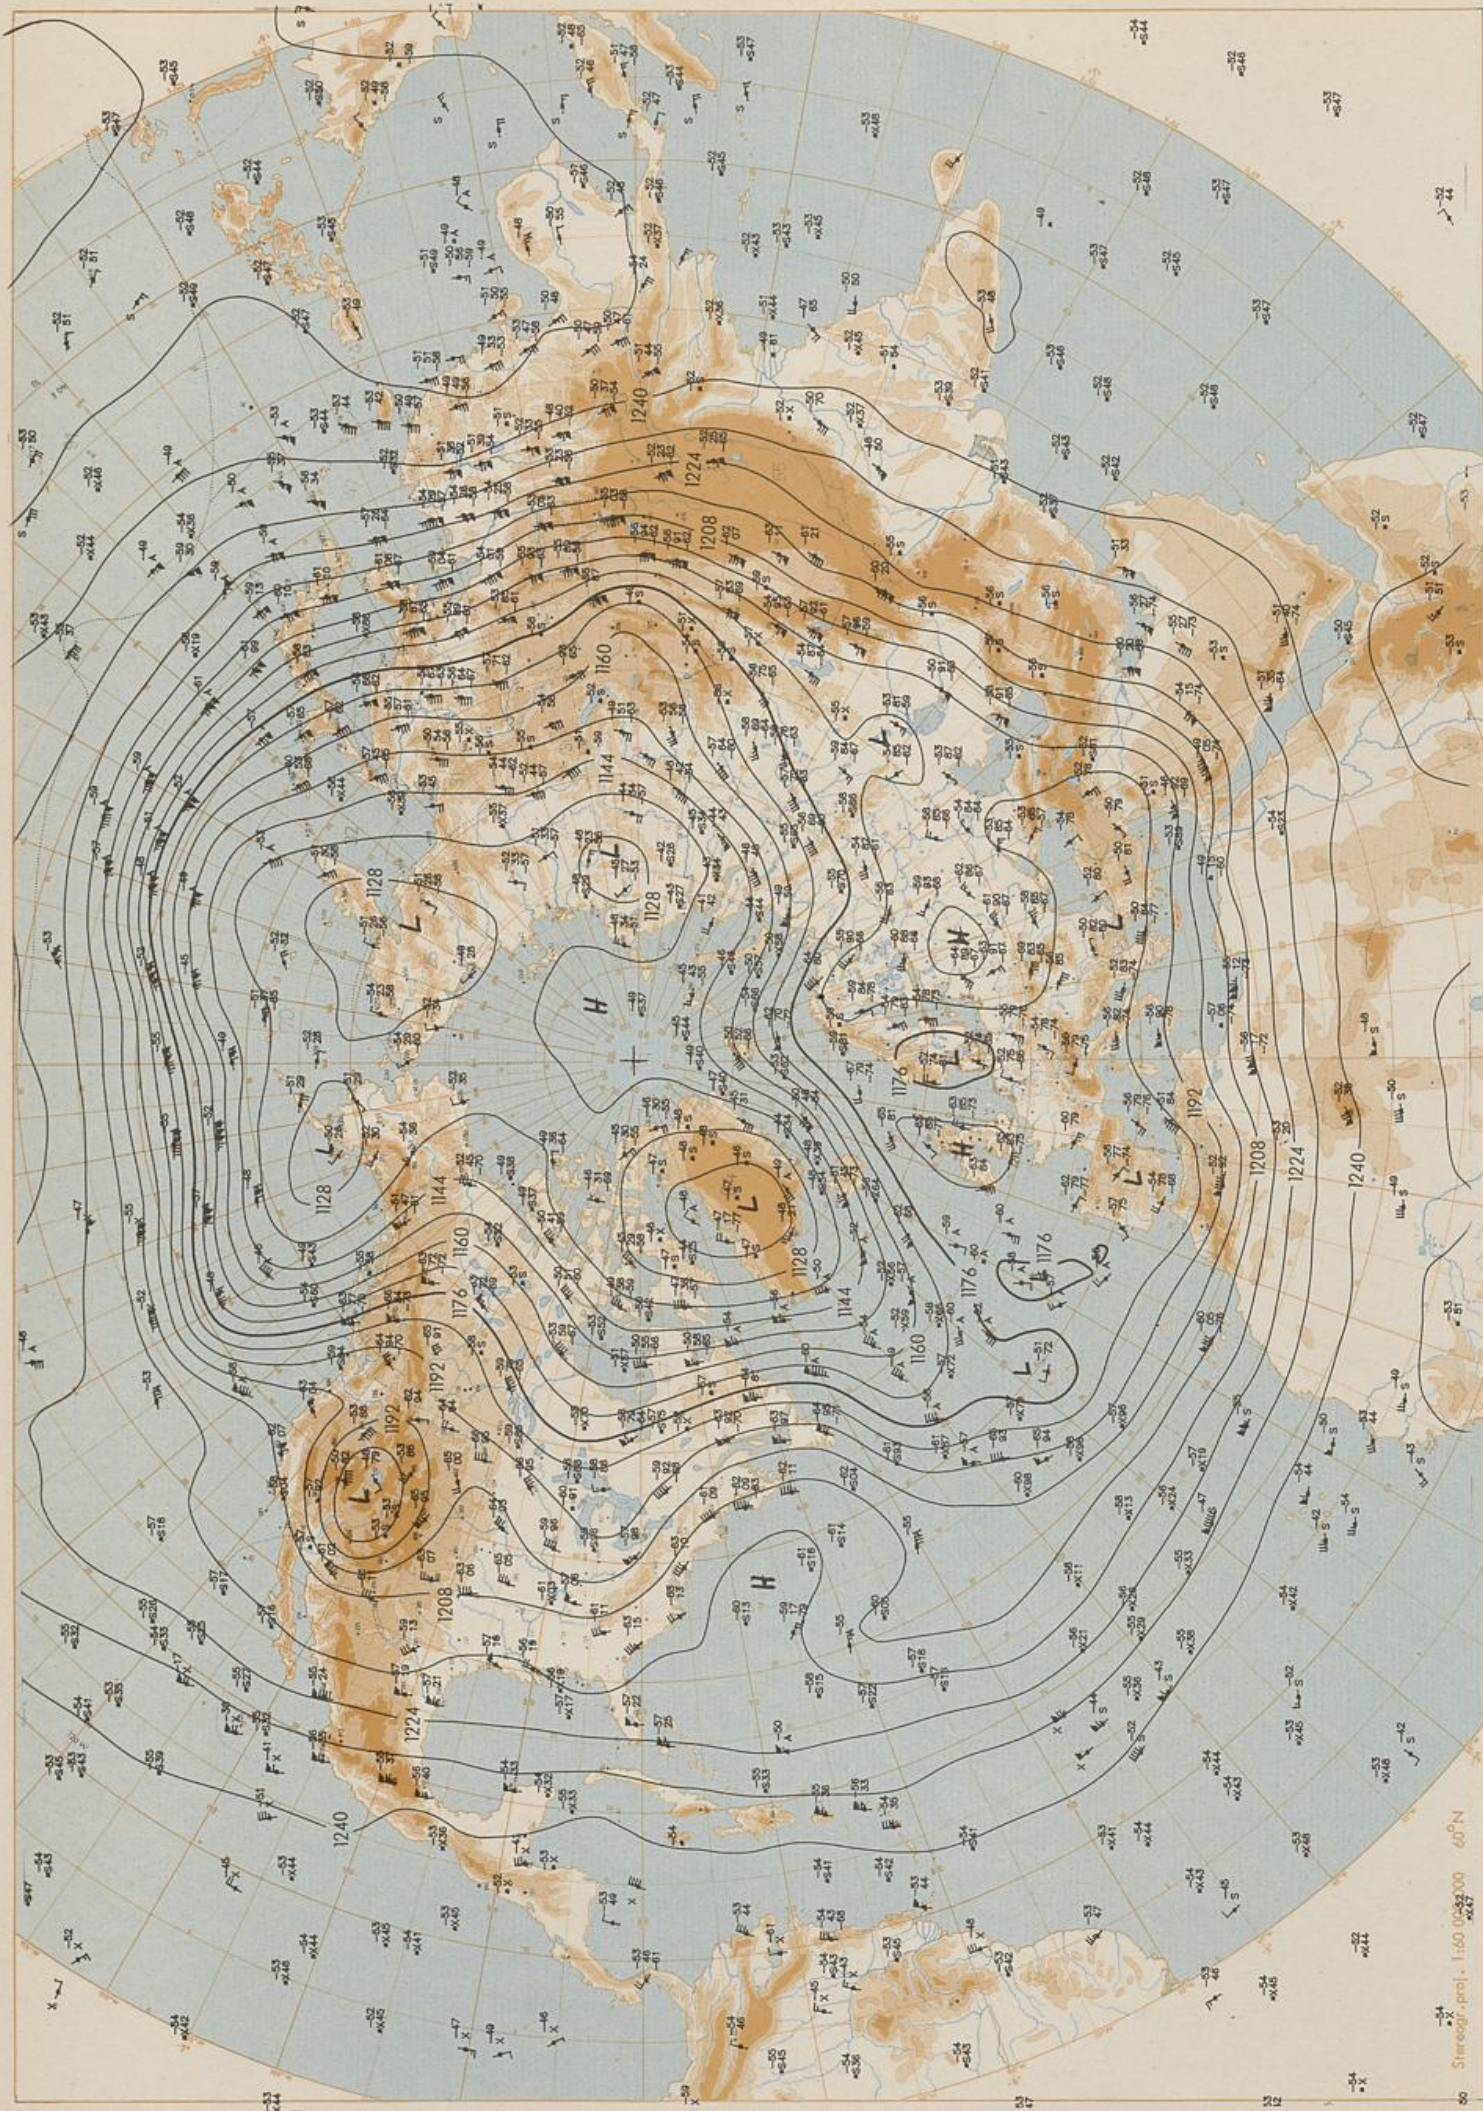

Jahrgang Volume - 18 Volume Volumen	Mittwoch Wednesday 05.05.1993 Mercredi Miércoles	Nummer Number 125 Número Número
--	---	--

Inhalt	Content	Contenu	Contenido
Bodenwetterkarte 00 UTC	Surface chart 00 UTC	Carte de surface à 00 UTC	Análisis en superficie a las 00 UTC
Bodenwetterkarte Nordhemisphäre 12 UTC	Surface chart northern hemisphere 12 UTC	Carte de surface sur l'hémisphère nord à 12 UTC	Análisis en superficie hemisferio norte a las 12 UTC
500 - hPa-Fläche Nordhemisphäre 12 UTC	500 hPa surface northern hemisphere 12 UTC	Surface 500 hPa sur l'hémisphère nord à 12 UTC	Topografía de la superficie de 500 hPa hemisferio norte de las 12 UTC
200 - hPa-Fläche Nordhemisphäre 12 UTC	200 hPa surface northern hemisphere 12 UTC	Surface 200 hPa sur l'hémisphère nord à 12 UTC	Topografía de la superficie de 200 hPa hemisferio norte de las 12 UTC
100 - hPa-Fläche Nordhemisphäre 12 UTC	100 hPa surface northern hemisphere 12 UTC	Surface 100 hPa sur l'hémisphère nord à 12 UTC	Topografía de la superficie de 100 hPa hemisferio norte de las 12 UTC
850 - hPa 12 UTC, 700 hPa 12 UTC	850 hPa 12 UTC, 700 hPa 12 UTC	850 hPa 12 UTC, 700 hPa 12 UTC	850 hPa 12 UTC, 700 hPa 12 UTC
Relative Topographie 500/1000 hPa 12 UTC	Thickness chart 500/1000 hPa 12 UTC	Carte d'épaisseur 500/1000 hPa 12 UTC	Relativa 500/1000 hPa 12 UTC
300 - hPa 12 UTC	300 hPa 12 UTC	300 hPa 12 UTC	300 hPa 12 UTC
Aerologische Diagramme 12 UTC	Aerological diagrams 12 UTC	Diagrammes aérologiques 12 UTC	Diagramas aerológicos 12 UTC

BODEN  
05-05-93 00 UTC

Stereogr. proj. 1:30 000 000 50°N

Surface chart 00 UTC

Surface chart 12 UTC

Stereogr. proj. 1:60 000 000 60°N

500 hPa 12 UTC

Scale: 1:60 000 000 60°N

200 hPa 12 UTC