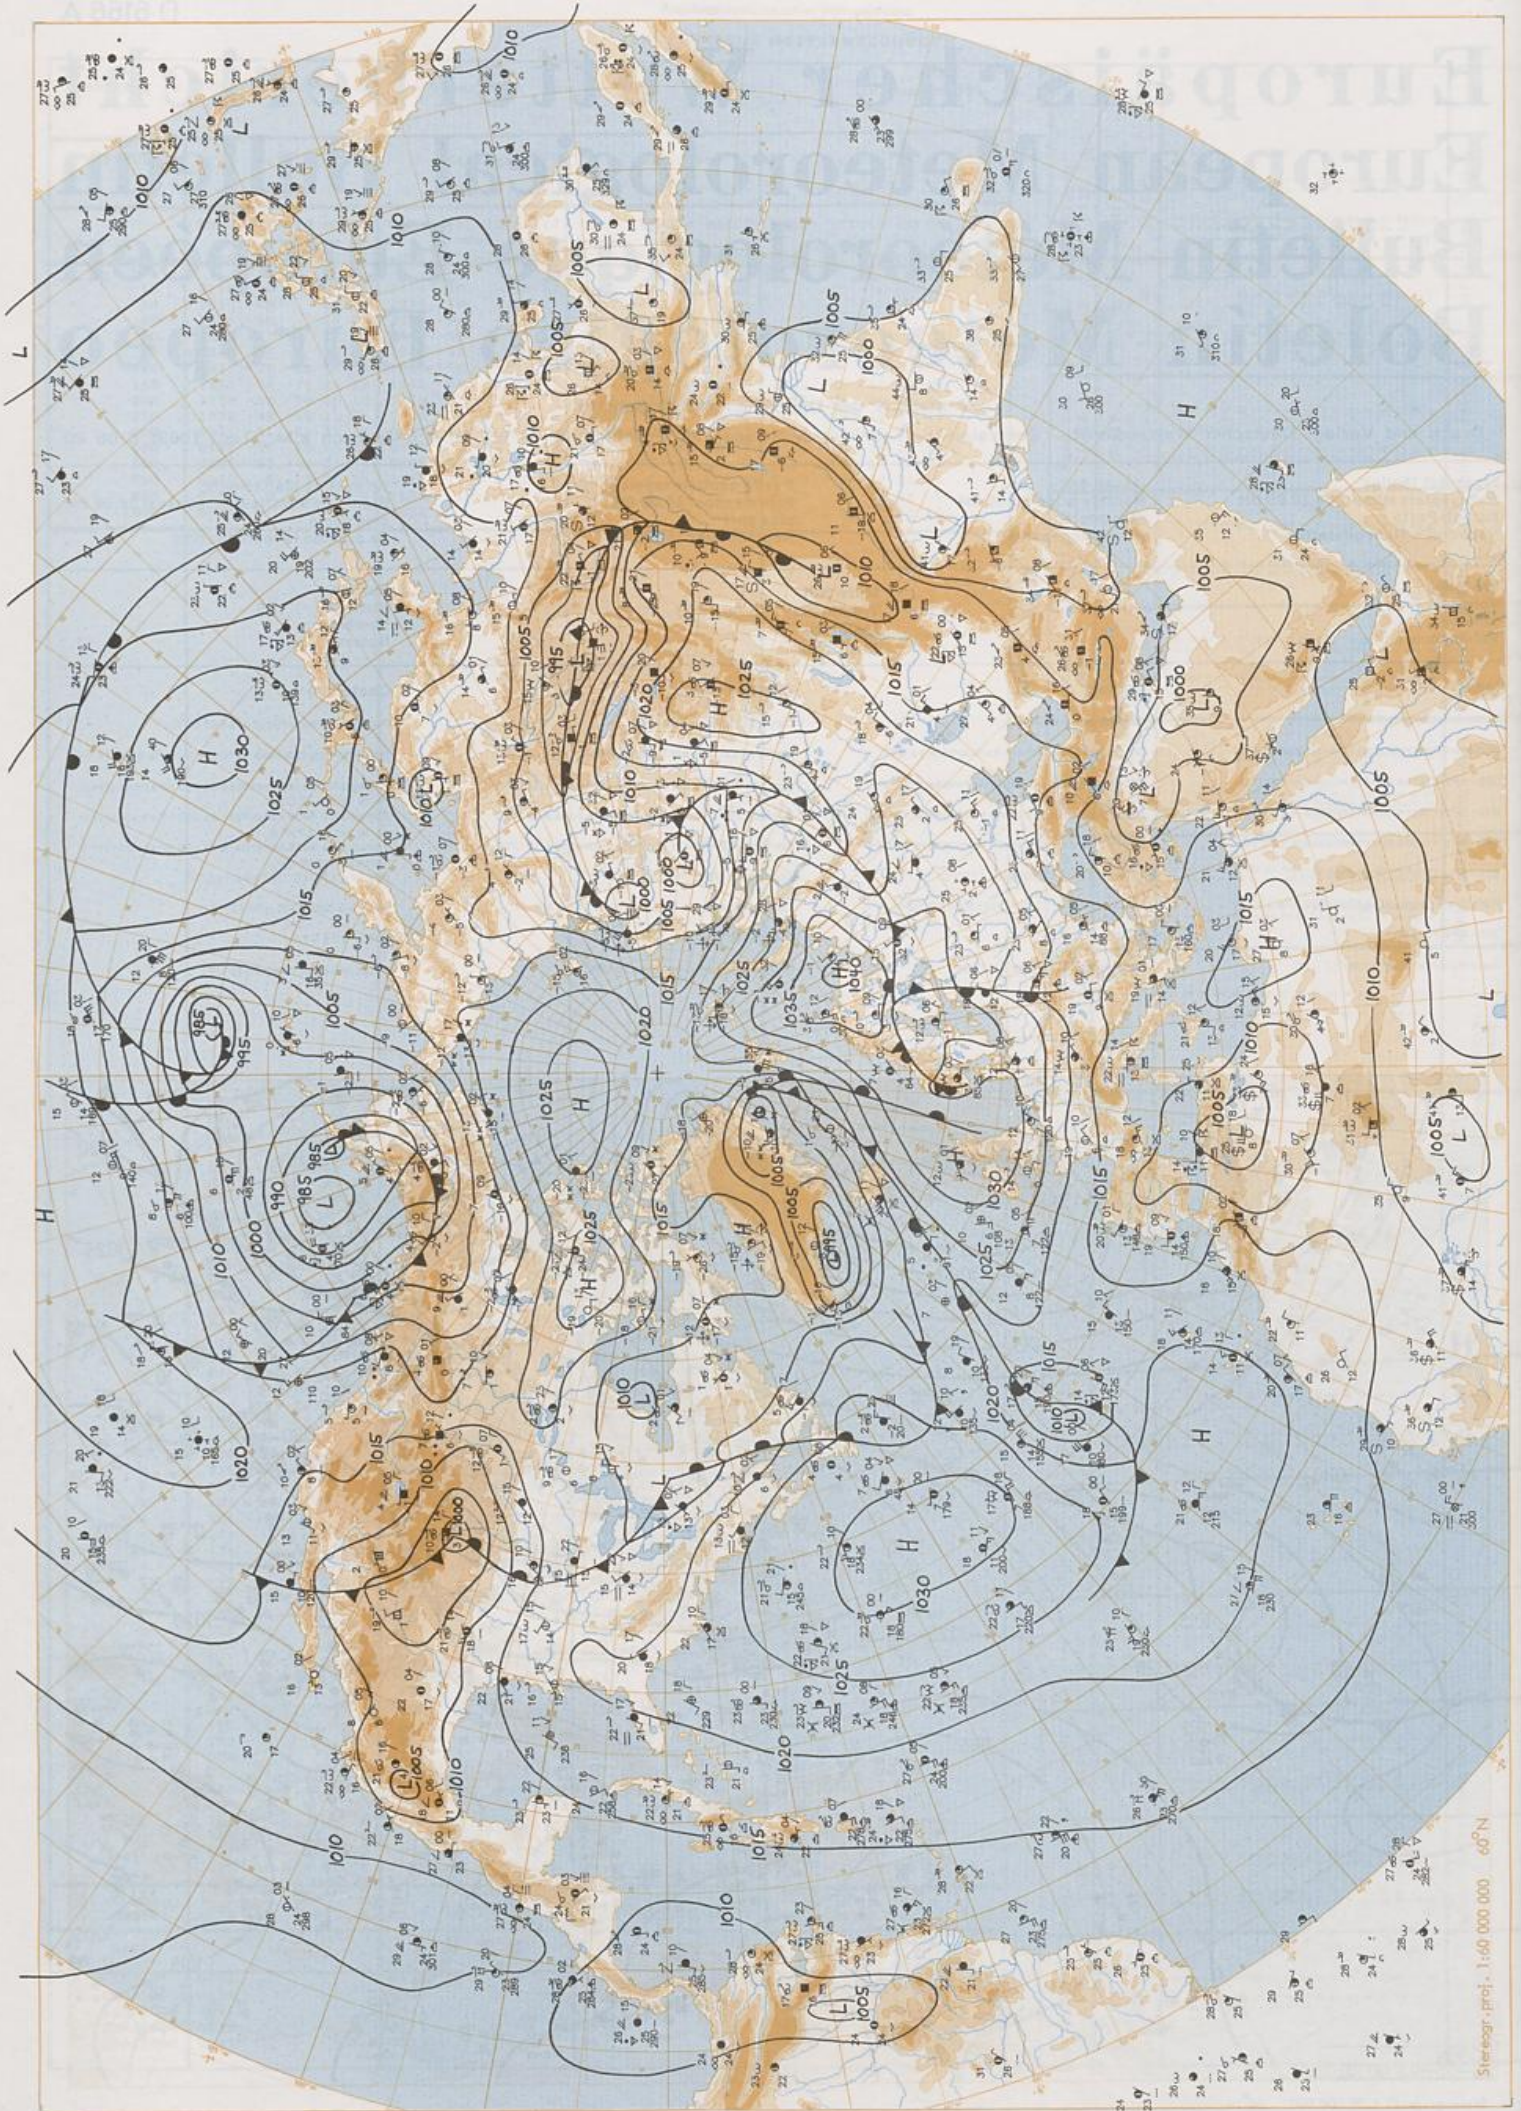

Jahrgang Volume - 18 Volume Volumen	Mittwoch Wednesday 05.05.1993 Mercredi Miércoles	Nummer Number 125 Número Número
--	---	--

Inhalt	Content	Contenu	Contenido
Bodenwetterkarte 00 UTC	Surface chart 00 UTC	Carte de surface à 00 UTC	Análisis en superficie a las 00 UTC
Bodenwetterkarte Nordhemisphäre 12 UTC	Surface chart northern hemisphere 12 UTC	Carte de surface sur l'hémisphère nord à 12 UTC	Análisis en superficie hemisferio norte a las 12 UTC
500 - hPa-Fläche Nordhemisphäre 12 UTC	500 hPa surface northern hemisphere 12 UTC	Surface 500 hPa sur l'hémisphère nord à 12 UTC	Topografía de la superficie de 500 hPa hemisferio norte de las 12 UTC
200 - hPa-Fläche Nordhemisphäre 12 UTC	200 hPa surface northern hemisphere 12 UTC	Surface 200 hPa sur l'hémisphère nord à 12 UTC	Topografía de la superficie de 200 hPa hemisferio norte de las 12 UTC
100 - hPa-Fläche Nordhemisphäre 12 UTC	100 hPa surface northern hemisphere 12 UTC	Surface 100 hPa sur l'hémisphère nord à 12 UTC	Topografía de la superficie de 100 hPa hemisferio norte de las 12 UTC
850 - hPa 12 UTC, 700 hPa 12 UTC	850 hPa 12 UTC, 700 hPa 12 UTC	850 hPa 12 UTC, 700 hPa 12 UTC	850 hPa 12 UTC, 700 hPa 12 UTC
Relative Topographie 500/1000 hPa 12 UTC	Thickness chart 500/1000 hPa 12 UTC	Carte d'épaisseur 500/1000 hPa 12 UTC	Relativa 500/1000 hPa 12 UTC
300 - hPa 12 UTC	300 hPa 12 UTC	300 hPa 12 UTC	300 hPa 12 UTC
Aerologische Diagramme 12 UTC	Aerological diagrams 12 UTC	Diagrammes aérologiques 12 UTC	Diagramas aerológicos 12 UTC

BODEN  
05-05-93 00 UTC

Stereogr. proj. 1:30 000 000 50°N

Surface chart 00 UTC

Surface chart 12 UTC

Stereogr. proj. 1:60 000 000 60°N

500 hPa 12 UTC

Scale: 1:60 000 000 60°N

200 hPa 12 UTC