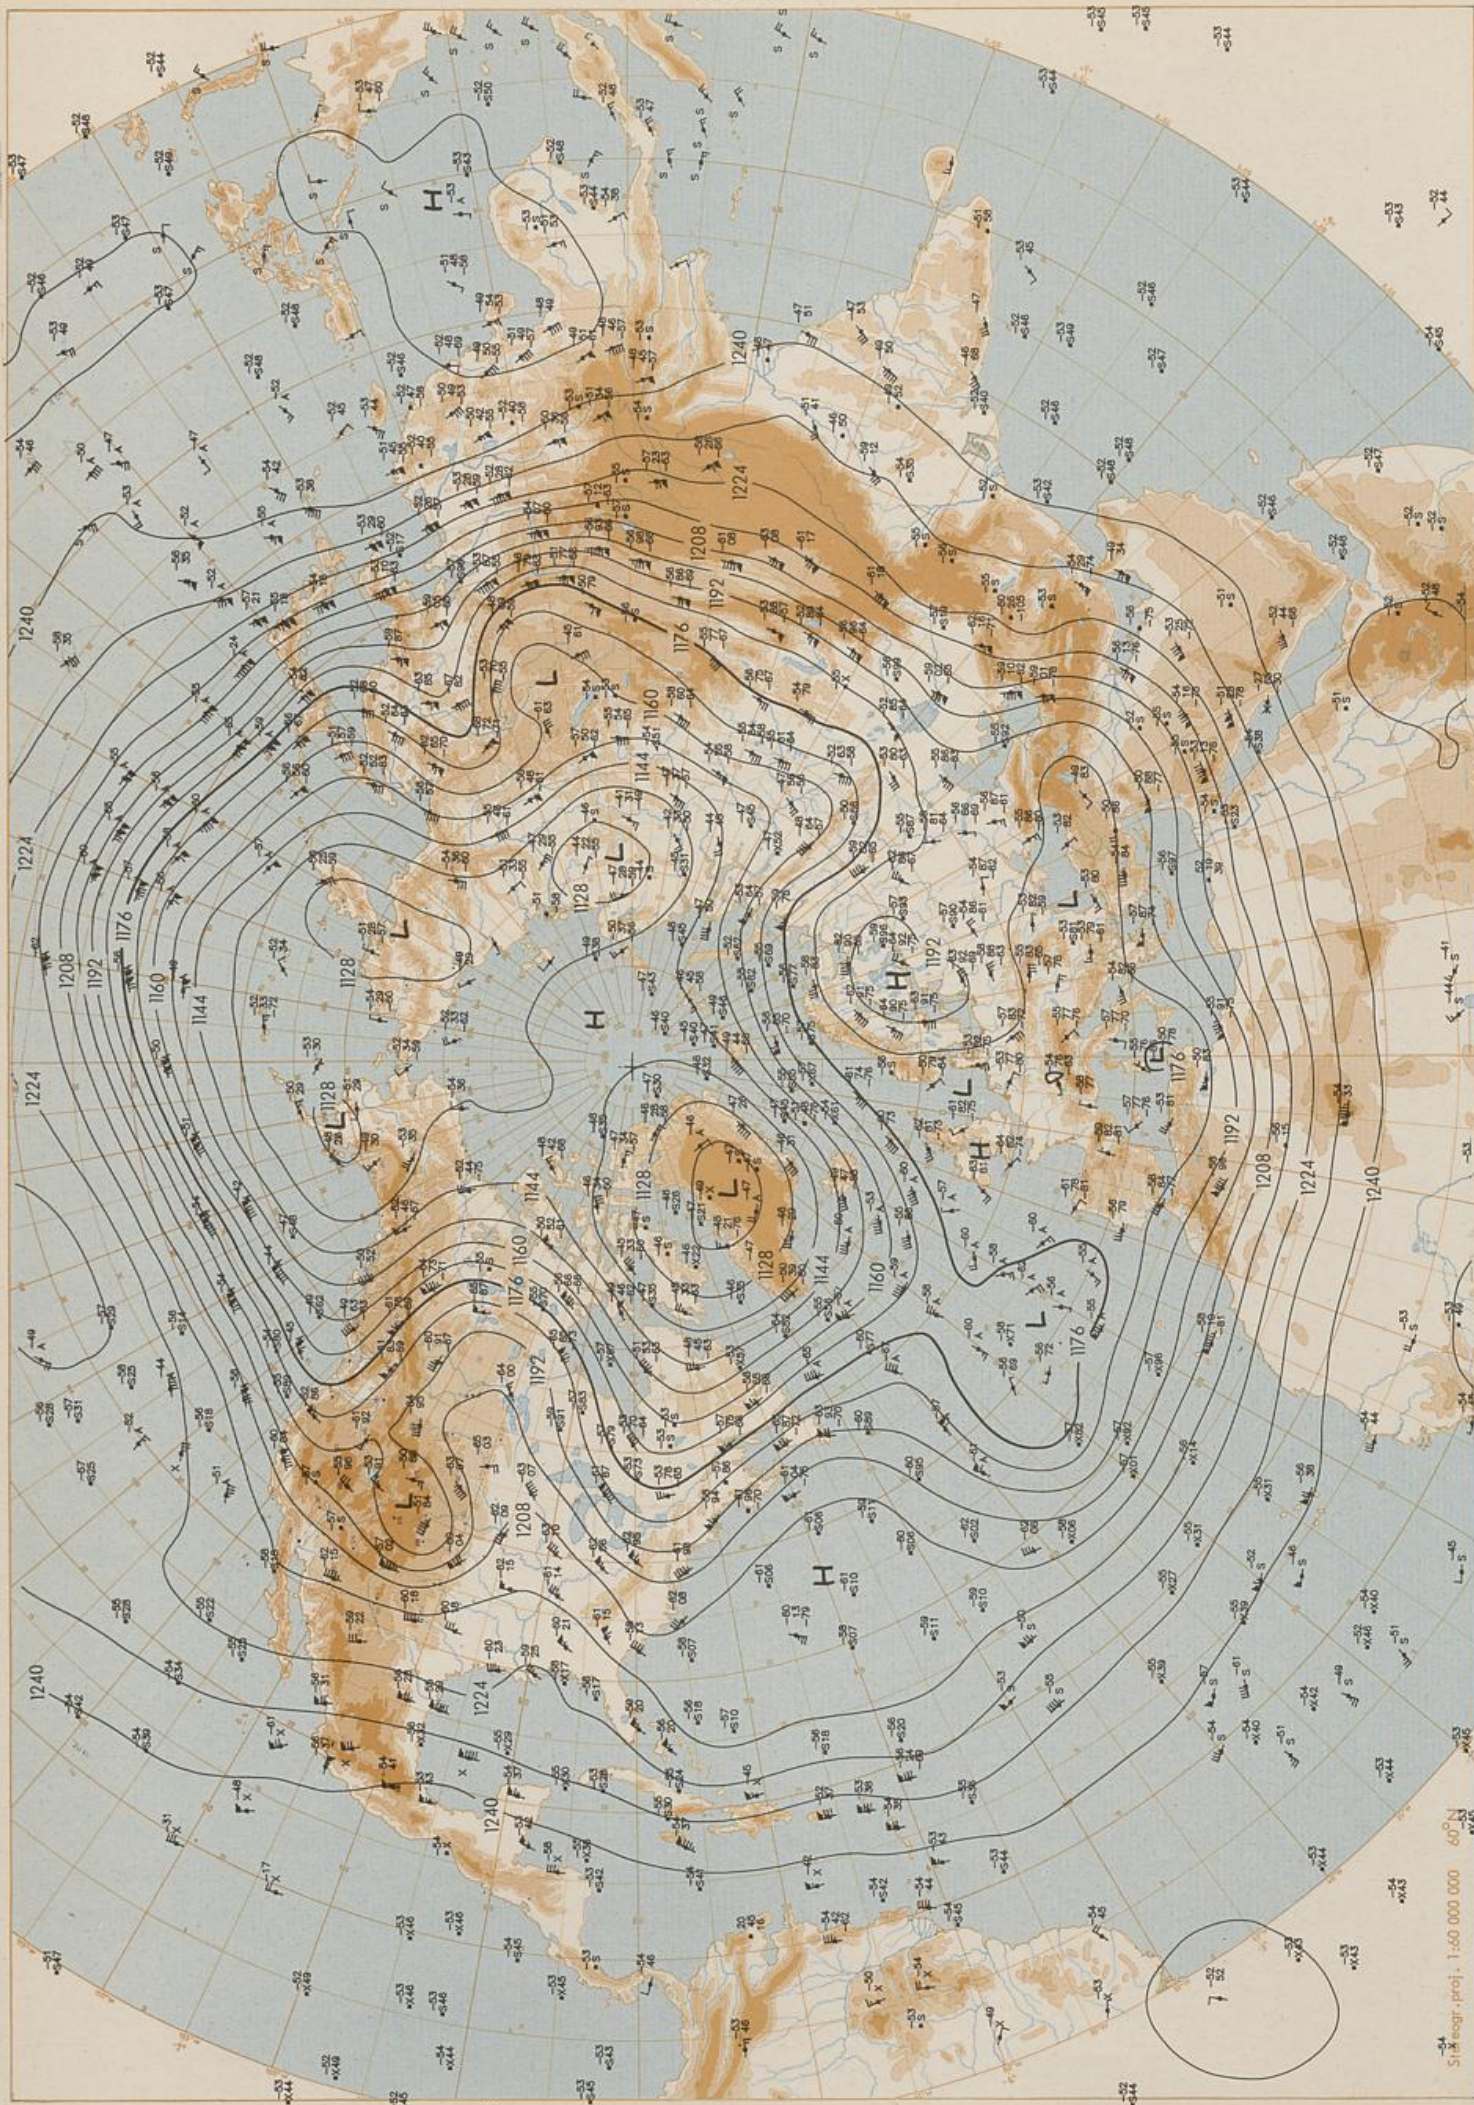

Inhalt	Content	Contenu	Contenido
Bodenwetterkarte 00 UTC	Surface chart 00 UTC	Carte de surface à 00 UTC	Análisis en superficie a las 00 UTC
Bodenwetterkarte Nordhemisphäre 12 UTC	Surface chart northern hemisphere 12 UTC	Carte de surface sur l'hémisphère nord à 12 UTC	Análisis en superficie hemisferio norte a las 12 UTC
500-hPa-Fläche Nordhemisphäre 12 UTC	500 hPa surface northern hemisphere 12 UTC	Surface 500 hPa sur l'hémisphère nord à 12 UTC	Topografía de la superficie de 500 hPa hemisferio norte de las 12 UTC
200-hPa-Fläche Nordhemisphäre 12 UTC	200 hPa surface northern hemisphere 12 UTC	Surface 200 hPa sur l'hémisphère nord à 12 UTC	Topografía de la superficie de 200 hPa hemisferio norte de las 12 UTC
100-hPa-Fläche Nordhemisphäre 12 UTC	100 hPa surface northern hemisphere 12 UTC	Surface 100 hPa sur l'hémisphère nord à 12 UTC	Topografía de la superficie de 100 hPa hemisferio norte de las 12 UTC
850-hPa 12 UTC, 700 hPa 12 UTC	850 hPa 12 UTC, 700 hPa 12 UTC	850 hPa 12 UTC, 700 hPa 12 UTC	850 hPa 12 UTC, 700 hPa 12 UTC
Relative Topographie 500/1000 hPa 12 UTC	Thickness chart 500/1000 hPa 12 UTC	Carte d'épaisseur 500/1000 hPa 12 UTC	Relative 500/1000 hPa 12 UTC
300-hPa 12 UTC	300 hPa 12 UTC	300 hPa 12 UTC	300 hPa 12 UTC
Aerologische Diagramme 12 UTC	Aerological diagrams 12 UTC	Diagrammes aérologiques 12 UTC	Diagramas aerológicos 12 UTC

BODEN  
06-05-93 00 UTC

Stereogr. proj. 1:30 000 000 60°N

Surface chart 00 UTC

500 hPa 12 UTC

500 hPa map, proj. 1:60 000 000 60°N

200 hPa 12 UTC

100 hPa 12 UTC

Scale: 1:60 000 000 60°N

Stereogr. proj.: 1:30 000 000 60°N

Surface chart 00 UTC

Surface chart 12 UTC

Stereogr.-proj., 1:60 000 000 60°N

500 hPa 12 UTC

200 hPa 12 UTC

100 hPa 12 UTC

SI-MAP-gr-proj. 1:60 000 000 60°N