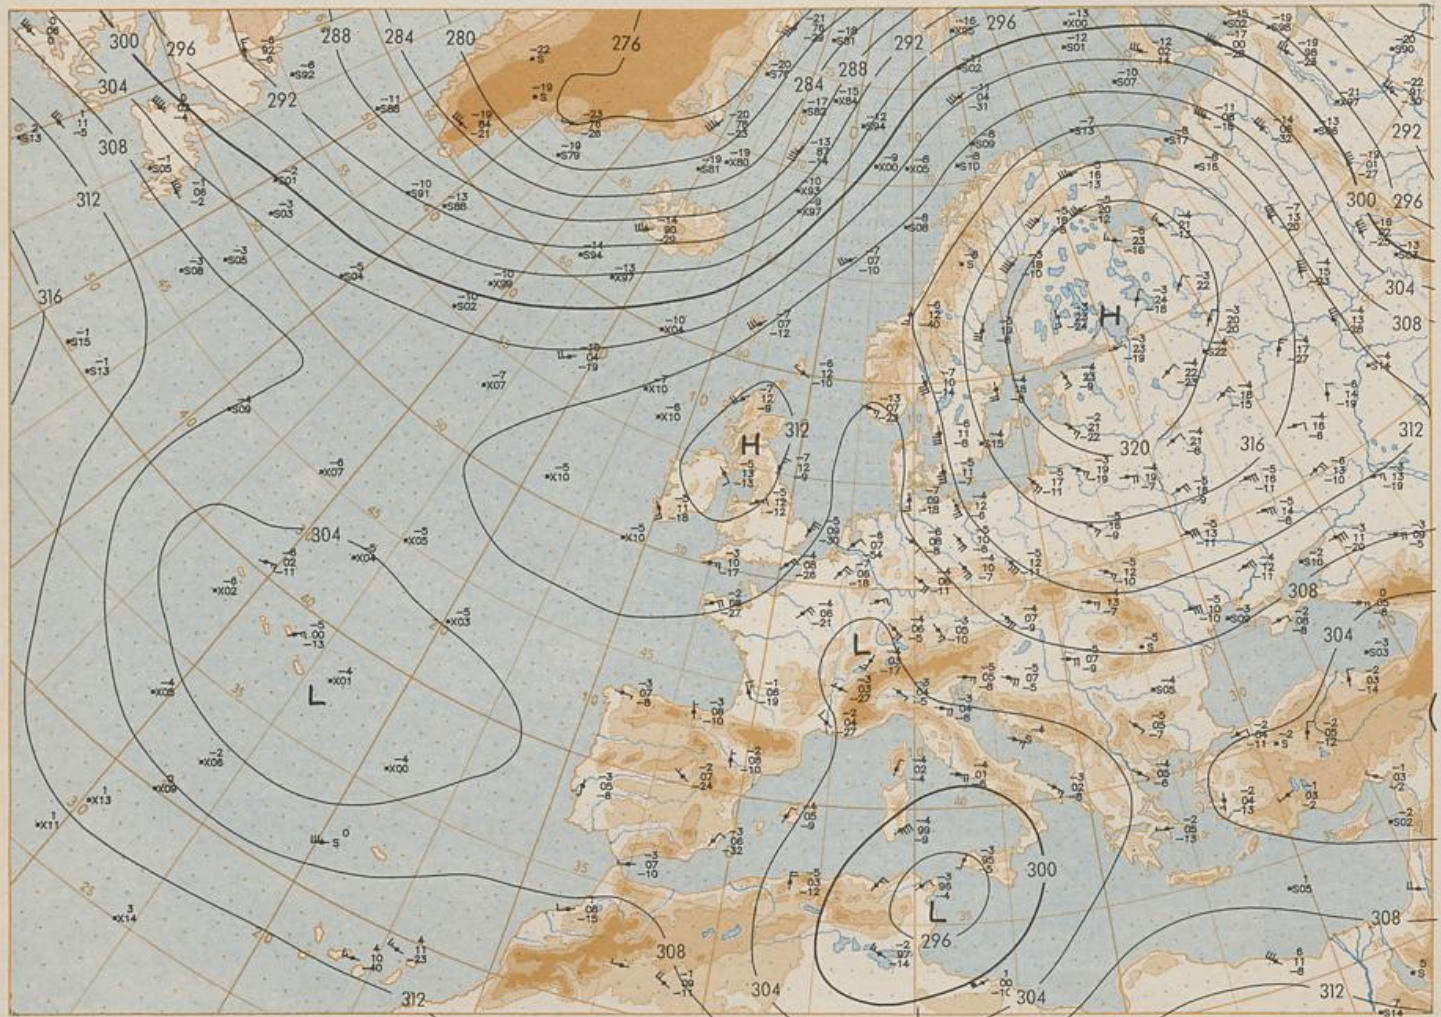

Stereogr. proj. 1:30 000 000 in 60°N

850 hPa 12 UTC