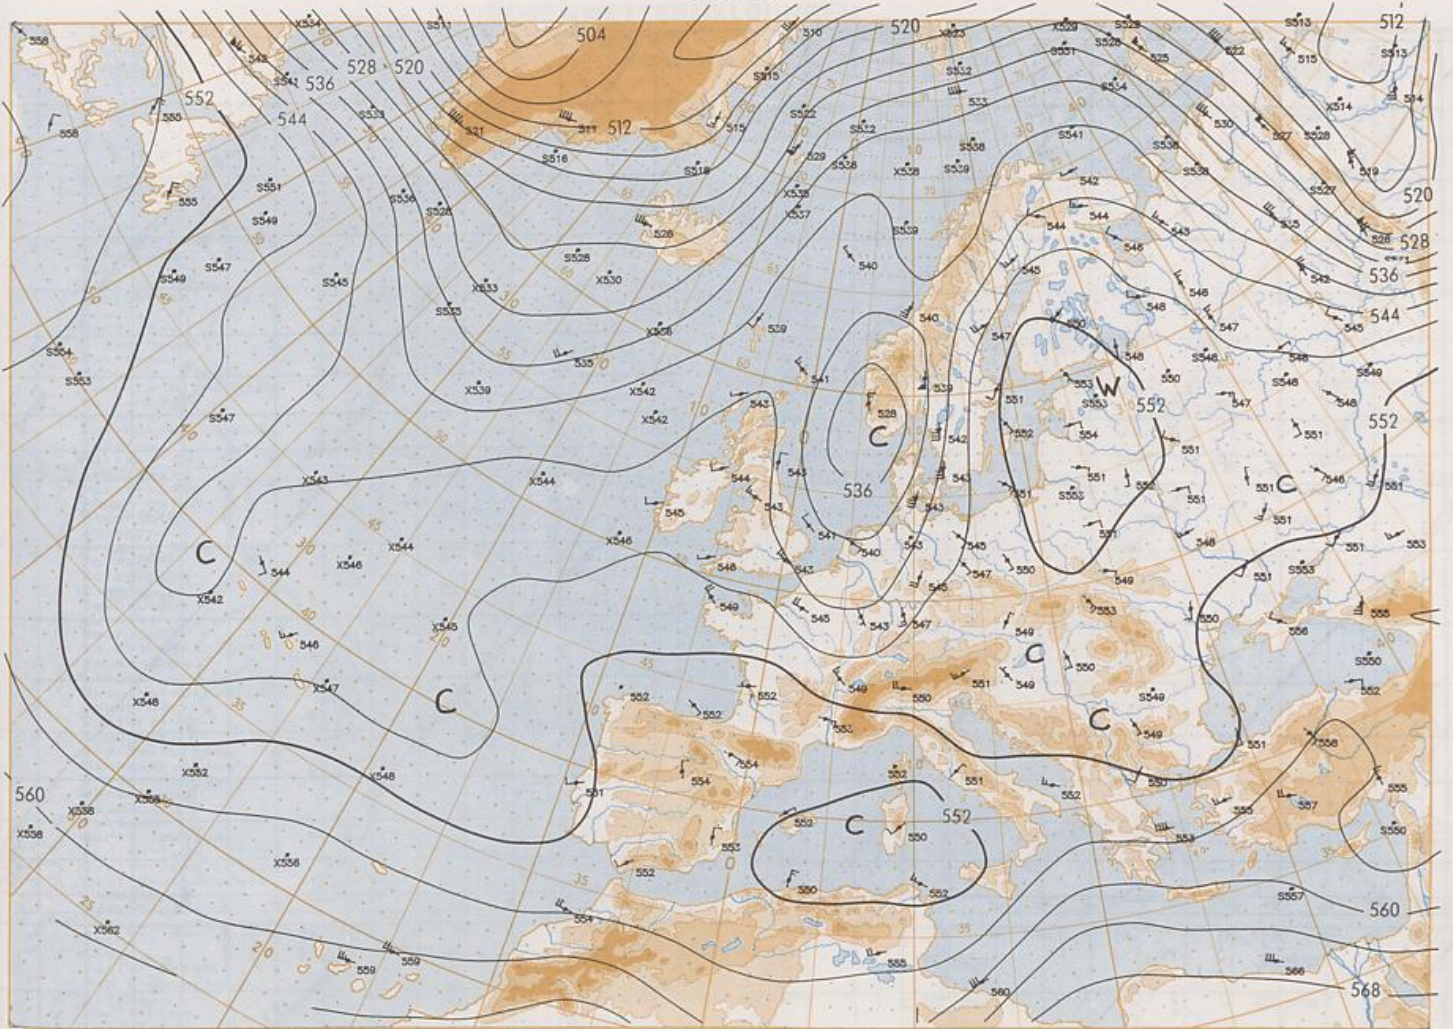

06.05.1993

Stereogr. proj. 1:30 000 000 in 60°N

850 hPa 12 UTC

700 hPa 12 UTC

Stereogr. proj. 1:30 000 000 in 60°N

500/1000 hPa 12 UTC

300 hPa 12 UTC

Aerological  
Diagrams  
12 UTC