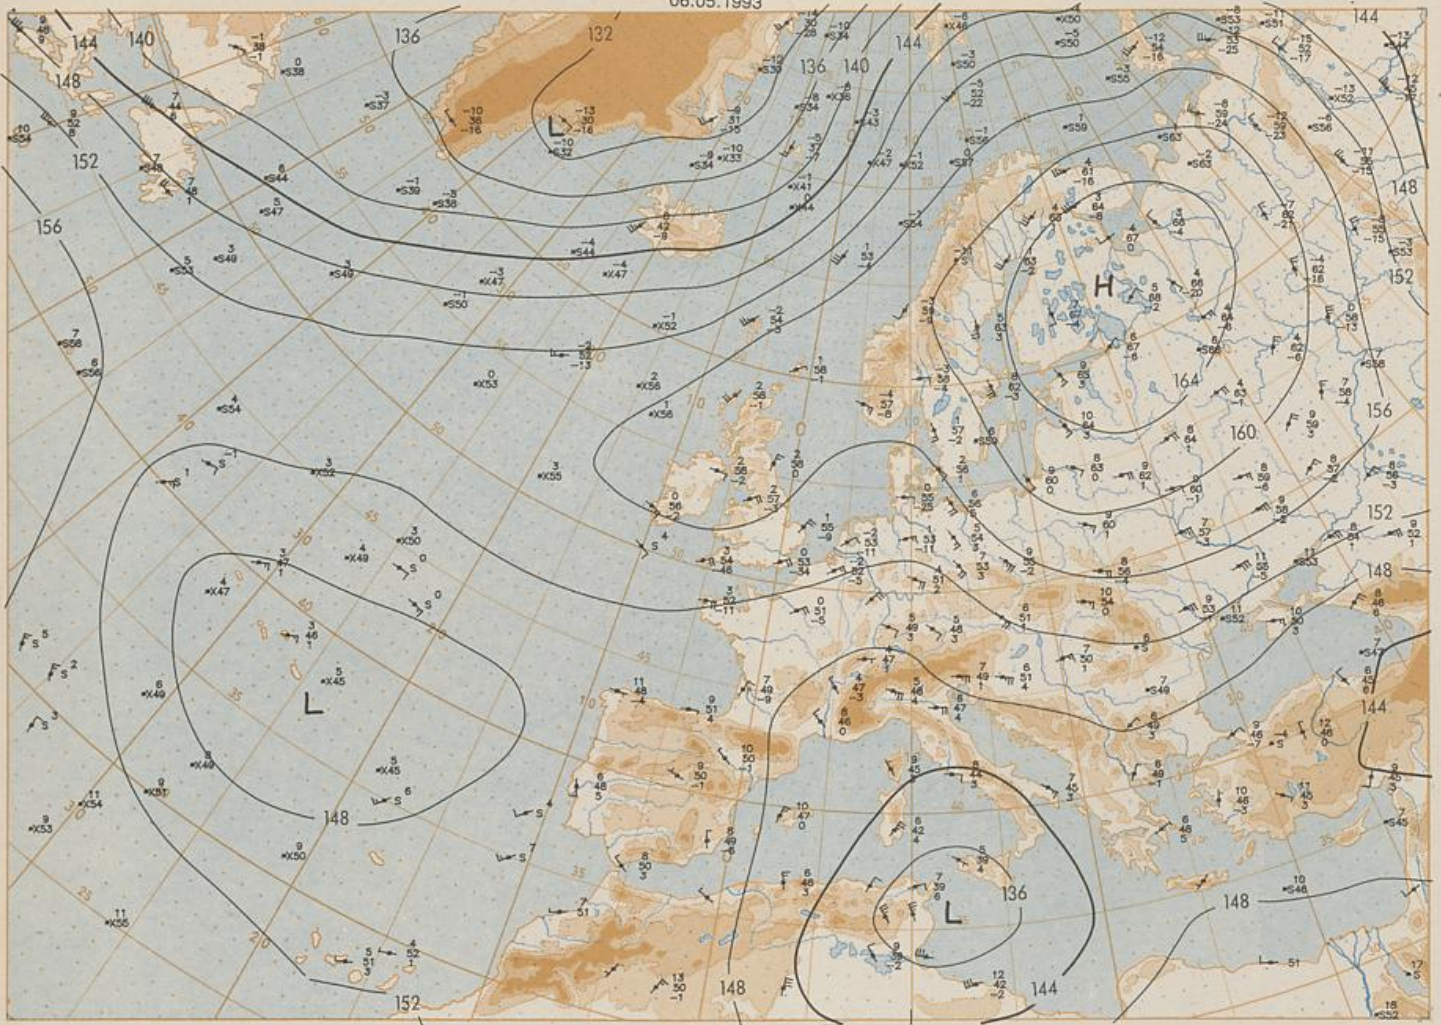

06.05.1993