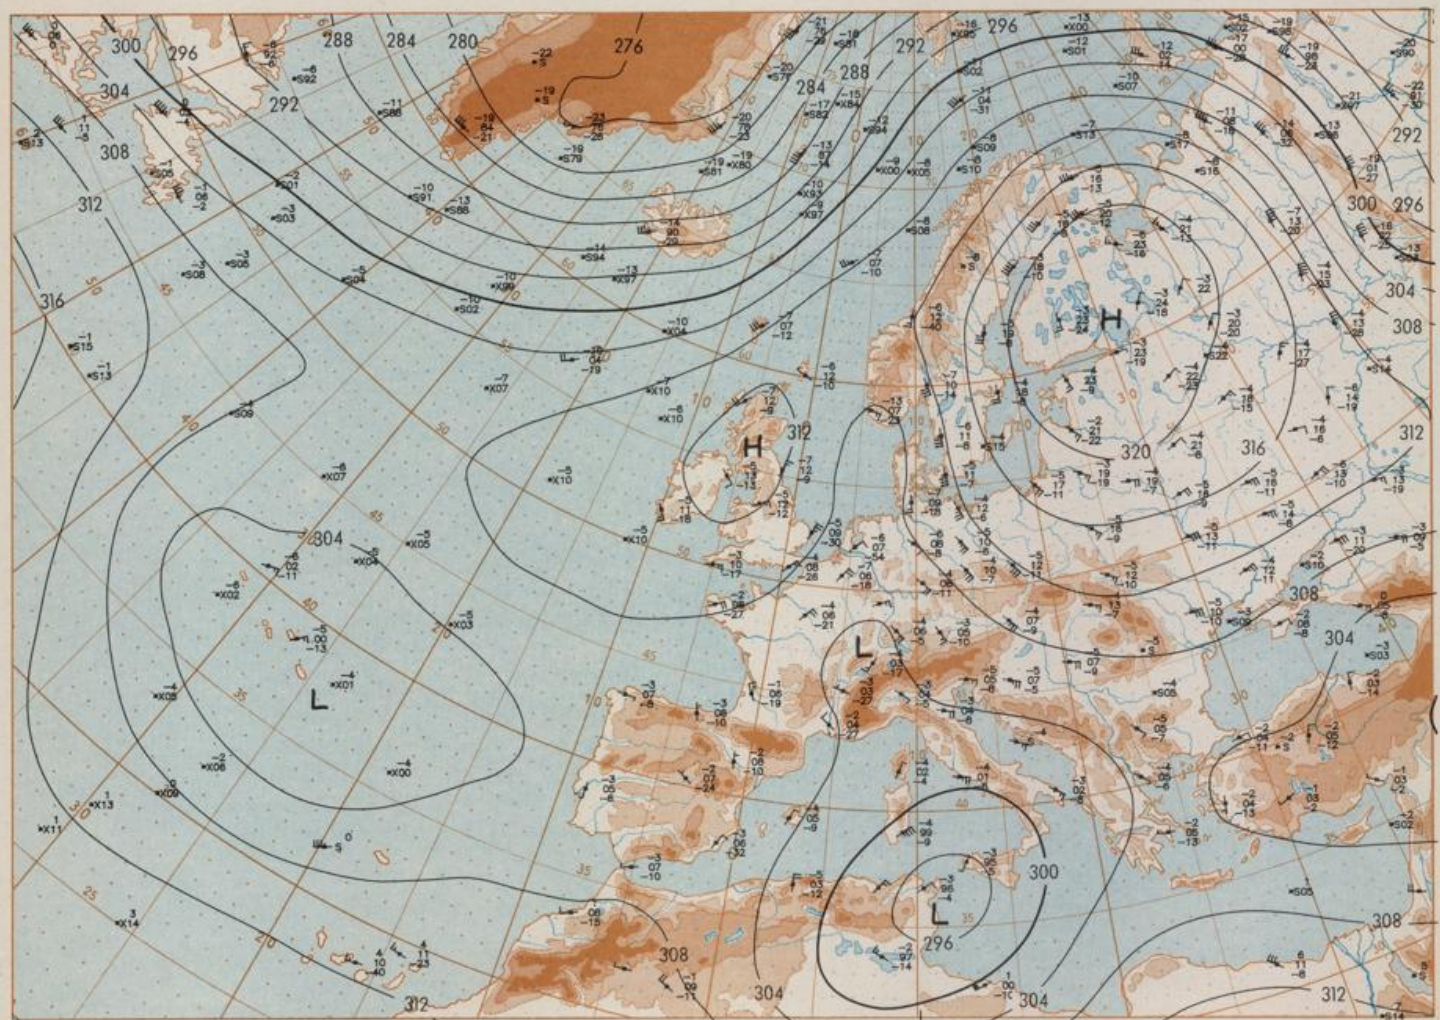

126

Inhalt	Content	Contenu	Contenido
Bodenwetterkarte 00 UTC	Surface chart 00 UTC	Carte de surface à 00 UTC	Análisis en superficie a las 00 UTC
Bodenwetterkarte Nordhemisphäre 12 UTC	Surface chart northern hemisphere 12 UTC	Carte de surface sur l'hémisphère nord à 12 UTC	Análisis en superficie hemisferio norte a las 12 UTC
500 - hPa-Fläche Nordhemisphäre 12 UTC	500 hPa surface northern hemisphere 12 UTC	Surface 500 hPa sur l'hémisphère nord à 12 UTC	Topografía de la superficie de 500 hPa hemisferio norte de las 12 UTC
200 - hPa-Fläche Nordhemisphäre 12 UTC	200 hPa surface northern hemisphere 12 UTC	Surface 200 hPa sur l'hémisphère nord à 12 UTC	Topografía de la superficie de 200 hPa hemisferio norte de las 12 UTC
100 - hPa-Fläche Nordhemisphäre 12 UTC	100 hPa surface northern hemisphere 12 UTC	Surface 100 hPa sur l'hémisphère nord à 12 UTC	Topografía de la superficie de 100 hPa hemisferio norte de las 12 UTC
850 - hPa 12 UTC, 700 hPa 12 UTC	850 hPa 12 UTC, 700 hPa 12 UTC	850 hPa 12 UTC, 700 hPa 12 UTC	850 hPa 12 UTC, 700 hPa 12 UTC
Relative Topographie 500/1000 hPa 12 UTC	Thickness chart 500/1000 hPa 12 UTC	Carte d'épaisseur 500/1000 hPa 12 UTC	Relativa 500/1000 hPa 12 UTC
300 - hPa 12 UTC	300 hPa 12 UTC	300 hPa 12 UTC	300 hPa 12 UTC
Aerologische Diagramme 12 UTC	Aerological diagrams 12 UTC	Diagrammes aérologiques 12 UTC	Diagramas aerológicos 12 UTC

Stereogr. proj.: 1:30 000 000 60°N

Surface chart 00 UTC

Surface chart 12 UTC

Stereogr.-proj., 1:60 000 000 60°N

500 hPa 12 UTC

200 hPa 12 UTC

100 hPa 12 UTC

SI-MAP-gr-proj. 1:60 000 000 60°N

06.05.1993

Stereogr. proj. 1:30 000 000 in 60°N

850 hPa 12 UTC

700 hPa 12 UTC

Stereogr. proj. 1:30 000 000 in 60°N

500/1000 hPa 12 UTC

300 hPa 12 UTC

Aerological  
Diagrams  
12 UTC