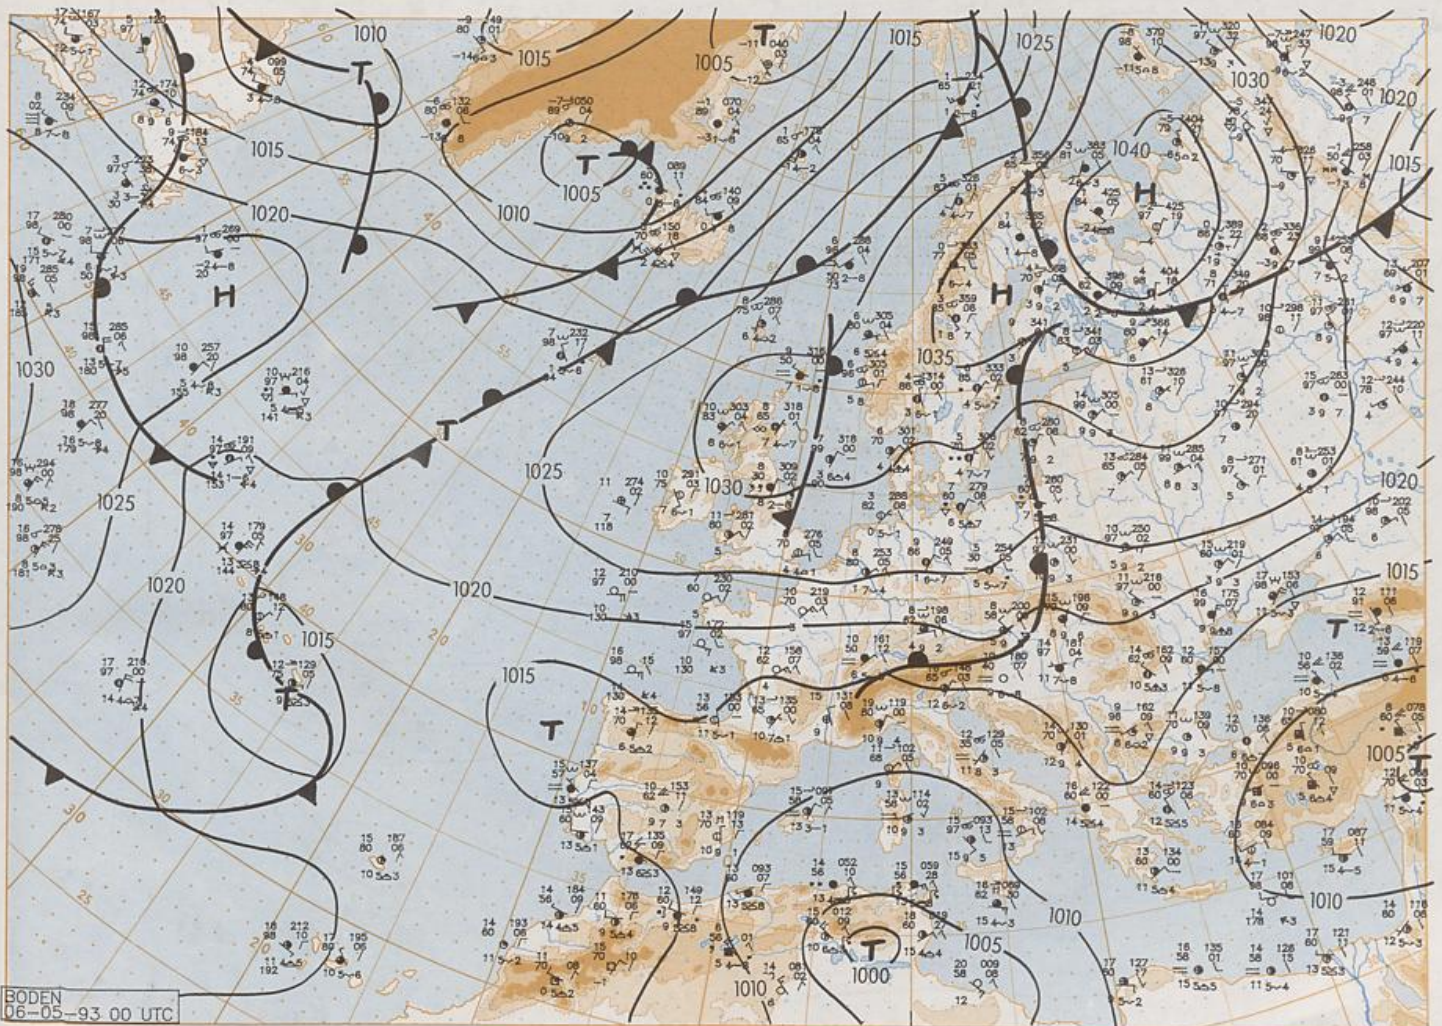

Inhalt	Content	Contenu	Contenido
Bodenwetterkarte 00 UTC	Surface chart 00 UTC	Carte de surface à 00 UTC	Análisis en superficie a las 00 UTC
Bodenwetterkarte Nordhemisphäre 12 UTC	Surface chart northern hemisphere 12 UTC	Carte de surface sur l'hémisphère nord à 12 UTC	Análisis en superficie hemisferio norte a las 12 UTC
500-hPa-Fläche Nordhemisphäre 12 UTC	500 hPa surface northern hemisphere 12 UTC	Surface 500 hPa sur l'hémisphère nord à 12 UTC	Topografía de la superficie de 500 hPa hemisferio norte de las 12 UTC
200-hPa-Fläche Nordhemisphäre 12 UTC	200 hPa surface northern hemisphere 12 UTC	Surface 200 hPa sur l'hémisphère nord à 12 UTC	Topografía de la superficie de 200 hPa hemisferio norte de las 12 UTC
100-hPa-Fläche Nordhemisphäre 12 UTC	100 hPa surface northern hemisphere 12 UTC	Surface 100 hPa sur l'hémisphère nord à 12 UTC	Topografía de la superficie de 100 hPa hemisferio norte de las 12 UTC
850-hPa 12 UTC, 700 hPa 12 UTC	850 hPa 12 UTC, 700 hPa 12 UTC	850 hPa 12 UTC, 700 hPa 12 UTC	850 hPa 12 UTC, 700 hPa 12 UTC
Relative Topographie 500/1000 hPa 12 UTC	Thickness chart 500/1000 hPa 12 UTC	Carte d'épaisseur 500/1000 hPa 12 UTC	Relative 500/1000 hPa 12 UTC
300-hPa 12 UTC	300 hPa 12 UTC	300 hPa 12 UTC	300 hPa 12 UTC
Aerologische Diagramme 12 UTC	Aerological diagrams 12 UTC	Diagrammes aérologiques 12 UTC	Diagramas aerológicos 12 UTC