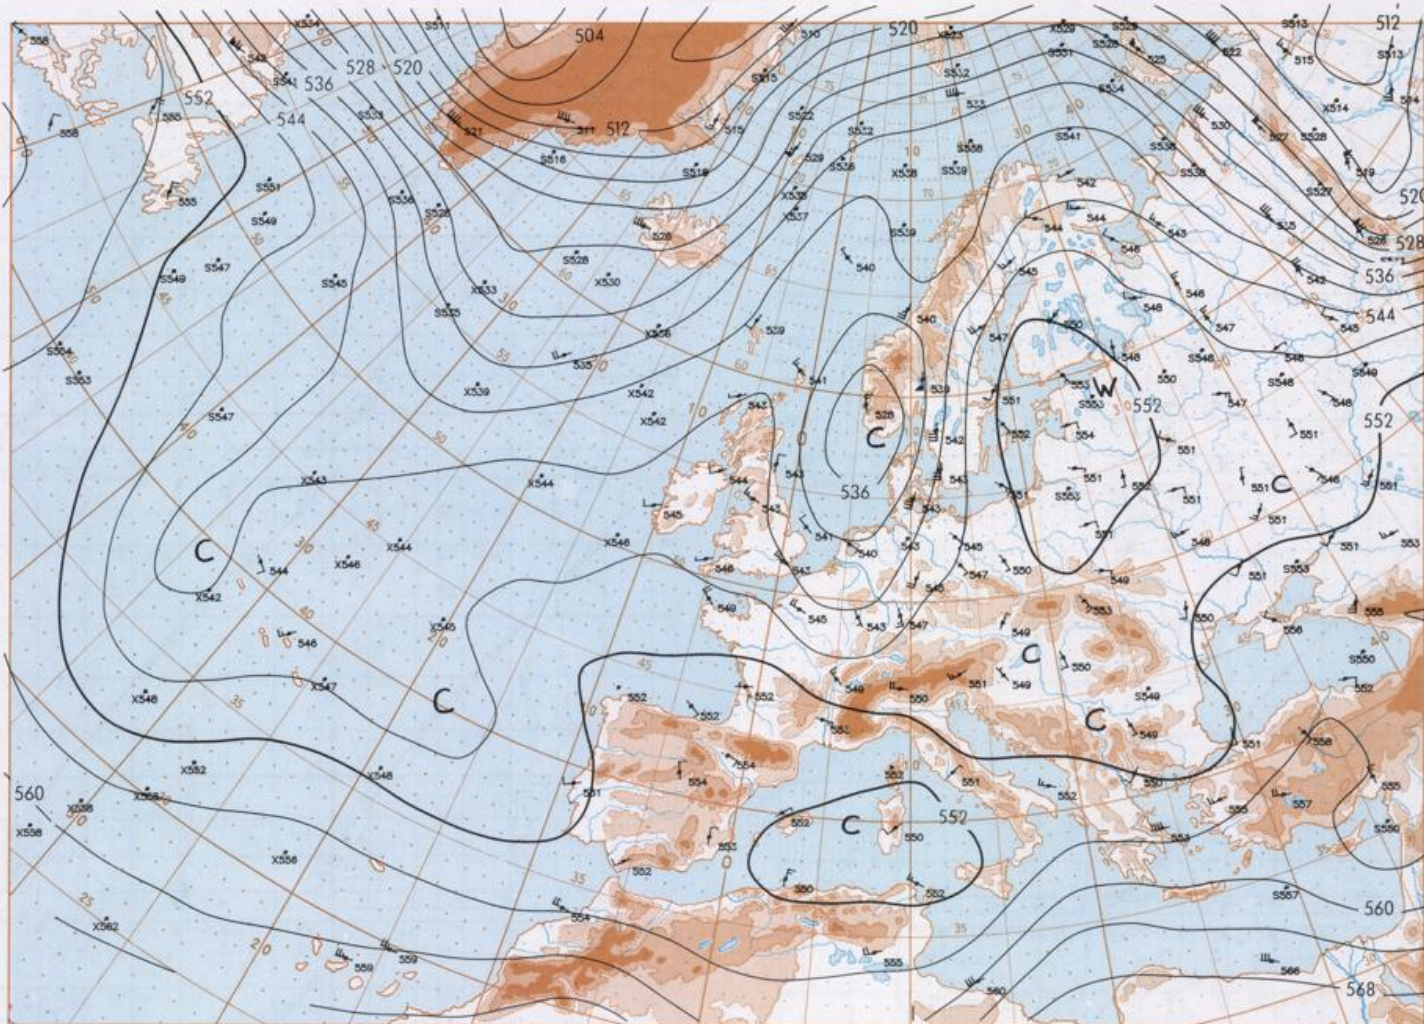

06.05.1993

Stereogr. proj. 1:30 000 000 in 60°N

850 hPa 12 UTC

700 hPa 12 UTC

Stereogr. proj. 1:30 000 000 in 60°N

500/1000 hPa 12 UTC

300 hPa 12 UTC

Aerological  
Diagrams  
12 UTC