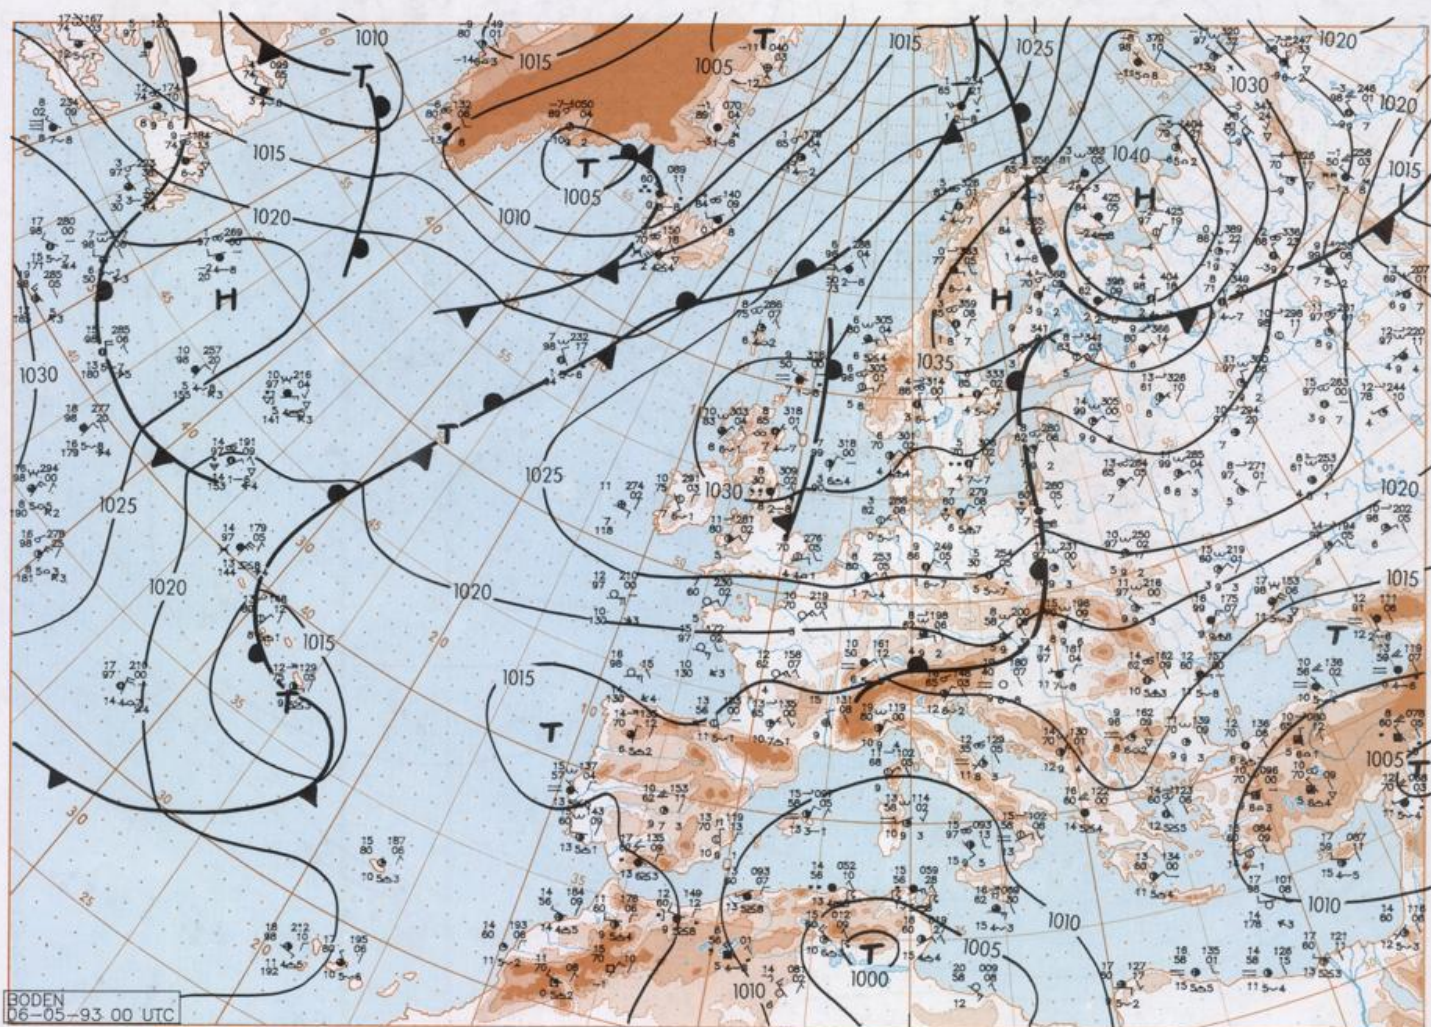

Stereogr. proj.: 1:30 000 000 60°N

Surface chart 00 UTC

Surface chart 12 UTC

Stereogr.-proj., 1:60 000 000 60°N

500 hPa 12 UTC

200 hPa 12 UTC

100 hPa 12 UTC

SI-MAP-gr-proj. 1:60 000 000 60°N