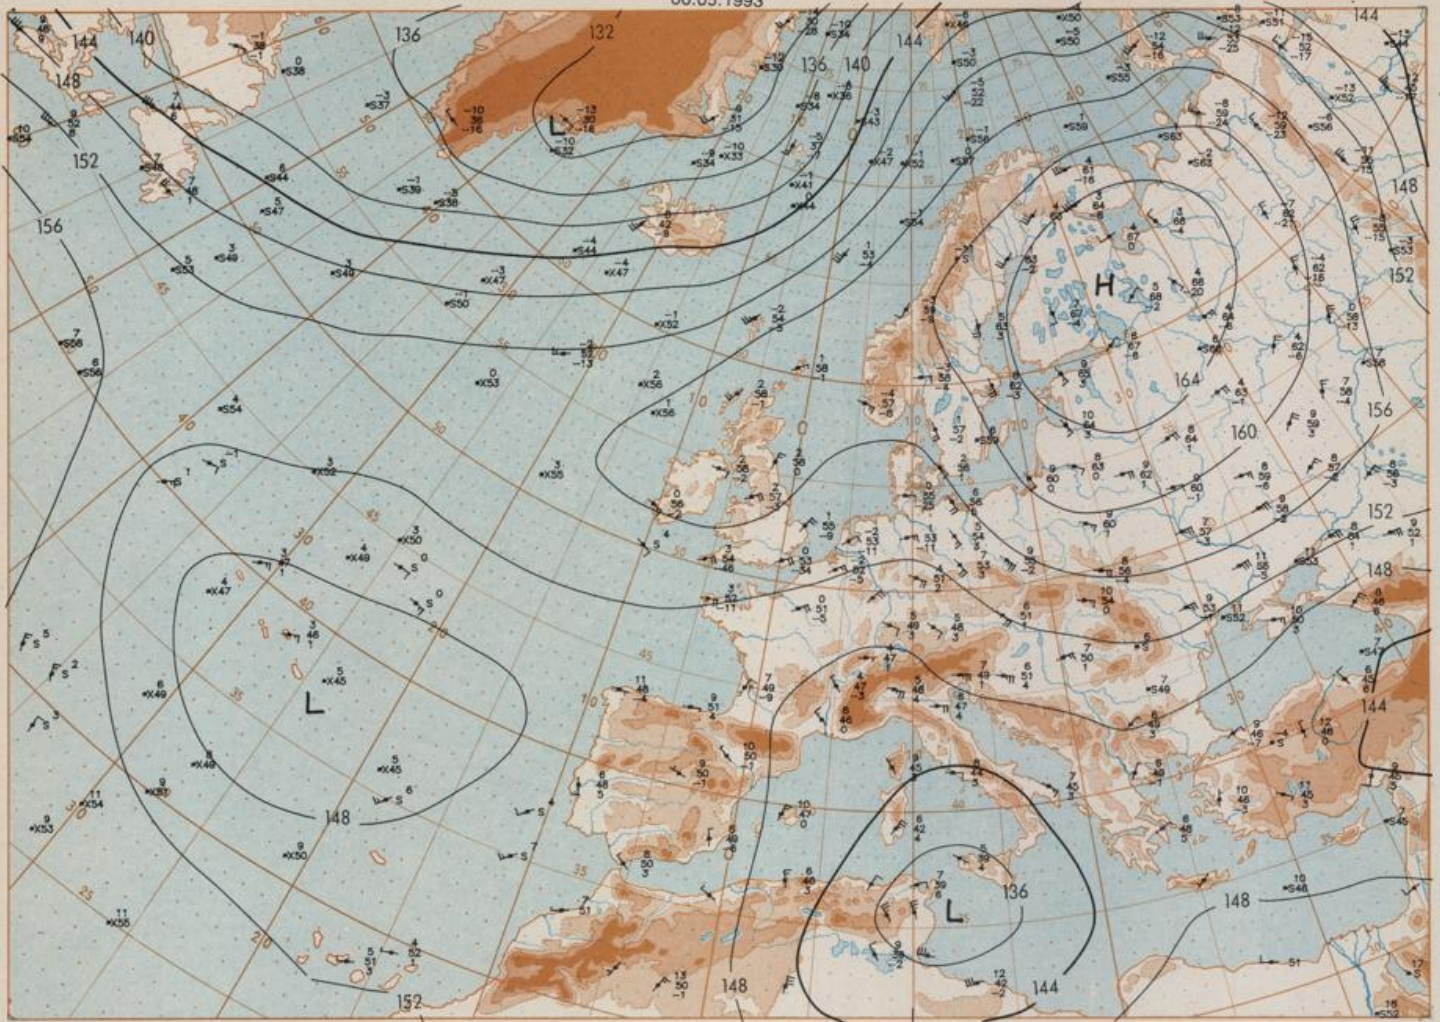

126

Inhalt	Content	Contenu	Contenido
Bodenwetterkarte 00 UTC	Surface chart 00 UTC	Carte de surface à 00 UTC	Análisis en superficie a las 00 UTC
Bodenwetterkarte Nordhemisphäre 12 UTC	Surface chart northern hemisphere 12 UTC	Carte de surface sur l'hémisphère nord à 12 UTC	Análisis en superficie hemisferio norte a las 12 UTC
500 - hPa-Fläche Nordhemisphäre 12 UTC	500 hPa surface northern hemisphere 12 UTC	Surface 500 hPa sur l'hémisphère nord à 12 UTC	Topografía de la superficie de 500 hPa hemisferio norte de las 12 UTC
200 - hPa-Fläche Nordhemisphäre 12 UTC	200 hPa surface northern hemisphere 12 UTC	Surface 200 hPa sur l'hémisphère nord à 12 UTC	Topografía de la superficie de 200 hPa hemisferio norte de las 12 UTC
100 - hPa-Fläche Nordhemisphäre 12 UTC	100 hPa surface northern hemisphere 12 UTC	Surface 100 hPa sur l'hémisphère nord à 12 UTC	Topografía de la superficie de 100 hPa hemisferio norte de las 12 UTC
850 - hPa 12 UTC, 700 hPa 12 UTC	850 hPa 12 UTC, 700 hPa 12 UTC	850 hPa 12 UTC, 700 hPa 12 UTC	850 hPa 12 UTC, 700 hPa 12 UTC
Relative Topographie 500/1000 hPa 12 UTC	Thickness chart 500/1000 hPa 12 UTC	Carte d'épaisseur 500/1000 hPa 12 UTC	Relativa 500/1000 hPa 12 UTC
300 - hPa 12 UTC	300 hPa 12 UTC	300 hPa 12 UTC	300 hPa 12 UTC
Aerologische Diagramme 12 UTC	Aerological diagrams 12 UTC	Diagrammes aérologiques 12 UTC	Diagramas aerológicos 12 UTC

Stereogr. proj.: 1:30 000 000 60°N

Surface chart 00 UTC

Surface chart 12 UTC

Stereogr.-proj., 1:60 000 000 60°N

500 hPa 12 UTC

200 hPa 12 UTC

100 hPa 12 UTC

SI-MAP-gr-proj. 1:60 000 000 60°N

06.05.1993

Stereogr. proj. 1:30 000 000 in 60°N

850 hPa 12 UTC

700 hPa 12 UTC

Stereogr. proj. 1:30 000 000 in 60°N

500/1000 hPa 12 UTC

300 hPa 12 UTC

Aerological  
Diagrams  
12 UTC