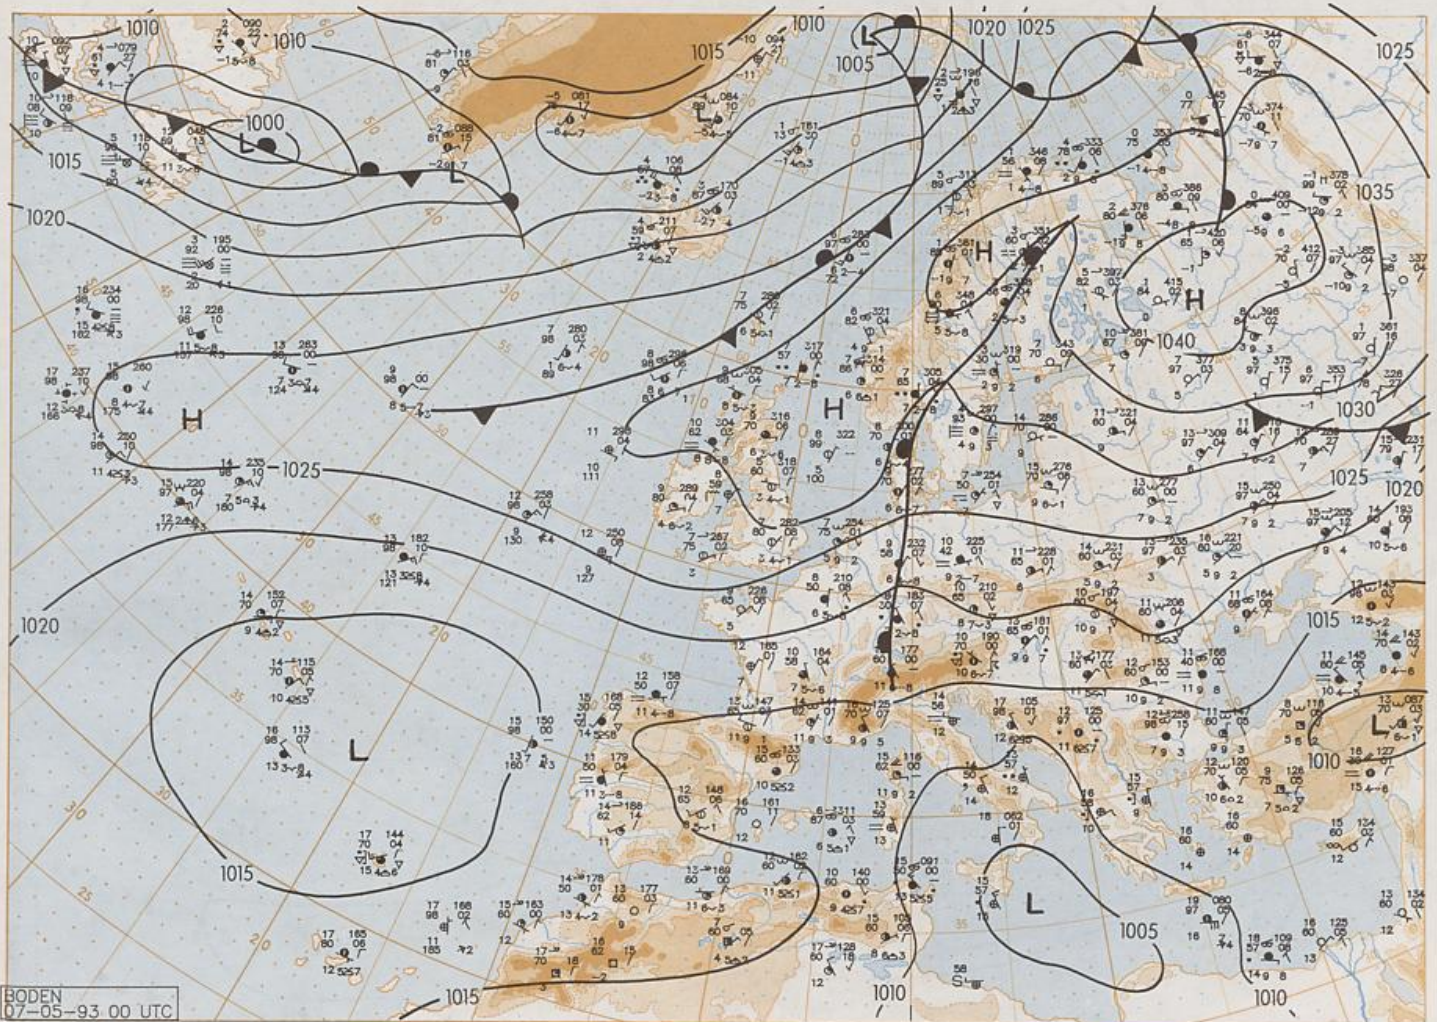

BODEN  
07-05-93 00 UTC

Stereogr. proj. 1:30 000 000 60°N

Surface chart 00 UTC

Surface chart 12 UTC

BODEN  
07-93-93-12 UTC  
000 000  
60°N

500 hPa 12 UTC

200 hPa 12 UTC

Stereogr. proj. 1:60 000 000 60°N