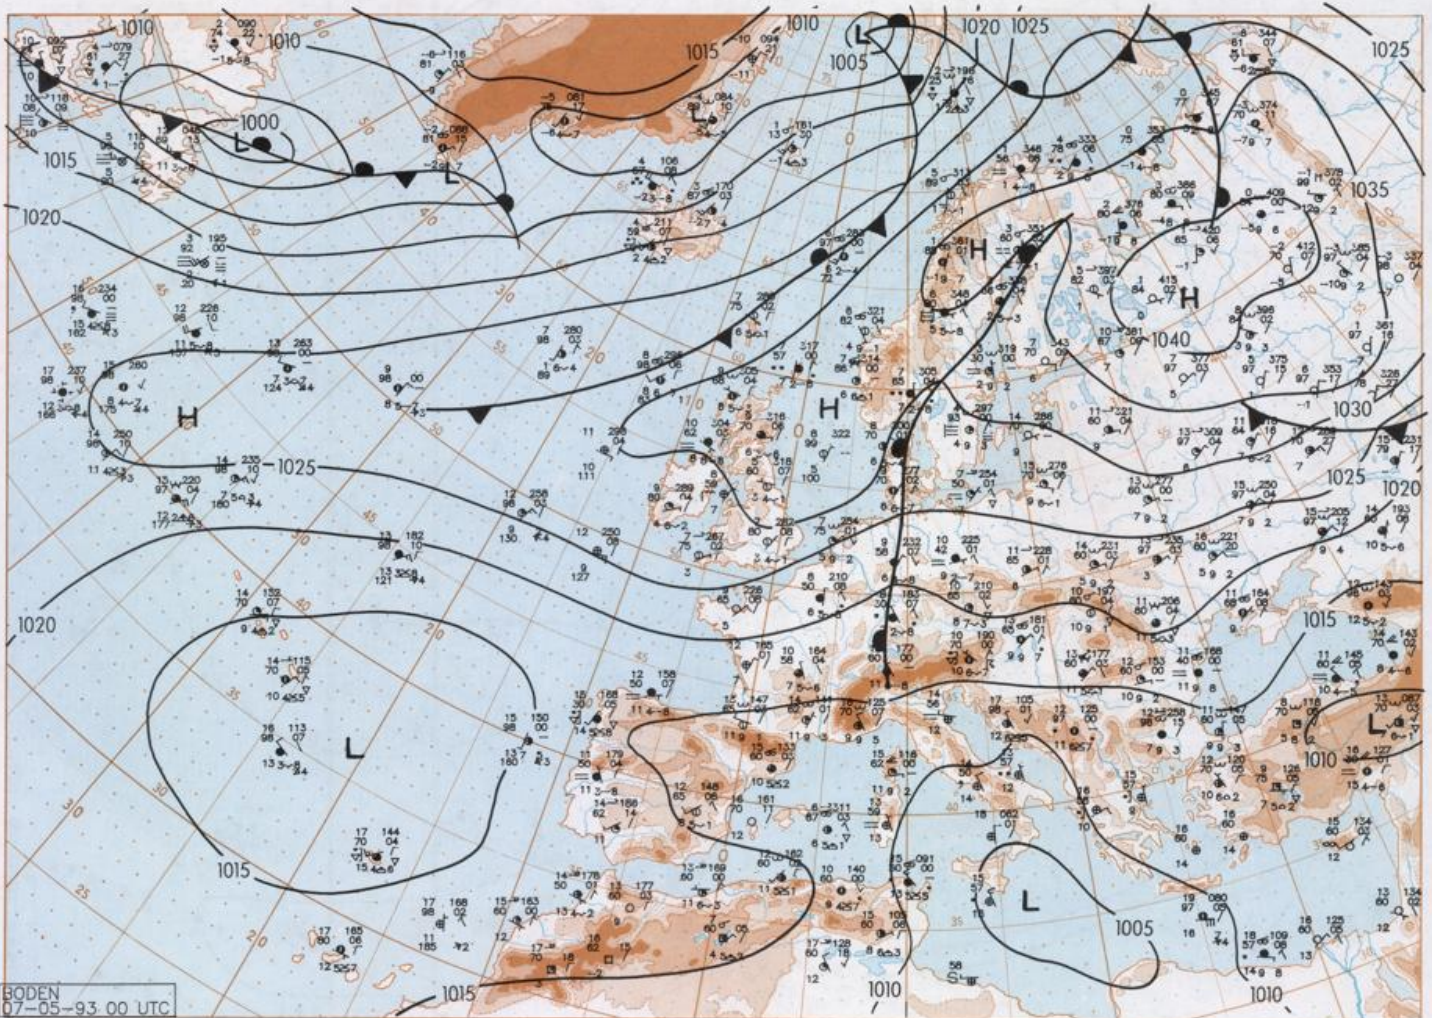

Stereogr.-proj. 1:30 000 000, 60°N

Surface chart 00 UTC

500 hPa 12 UTC

Stereogr. proj., 1:60 000 000 60°N

200 hPa 12 UTC

Stereogr. proj. 1:60 000 000 60°N

100 hPa 12 UTC

Stereogr. proj. 1:60 000 000 60° N