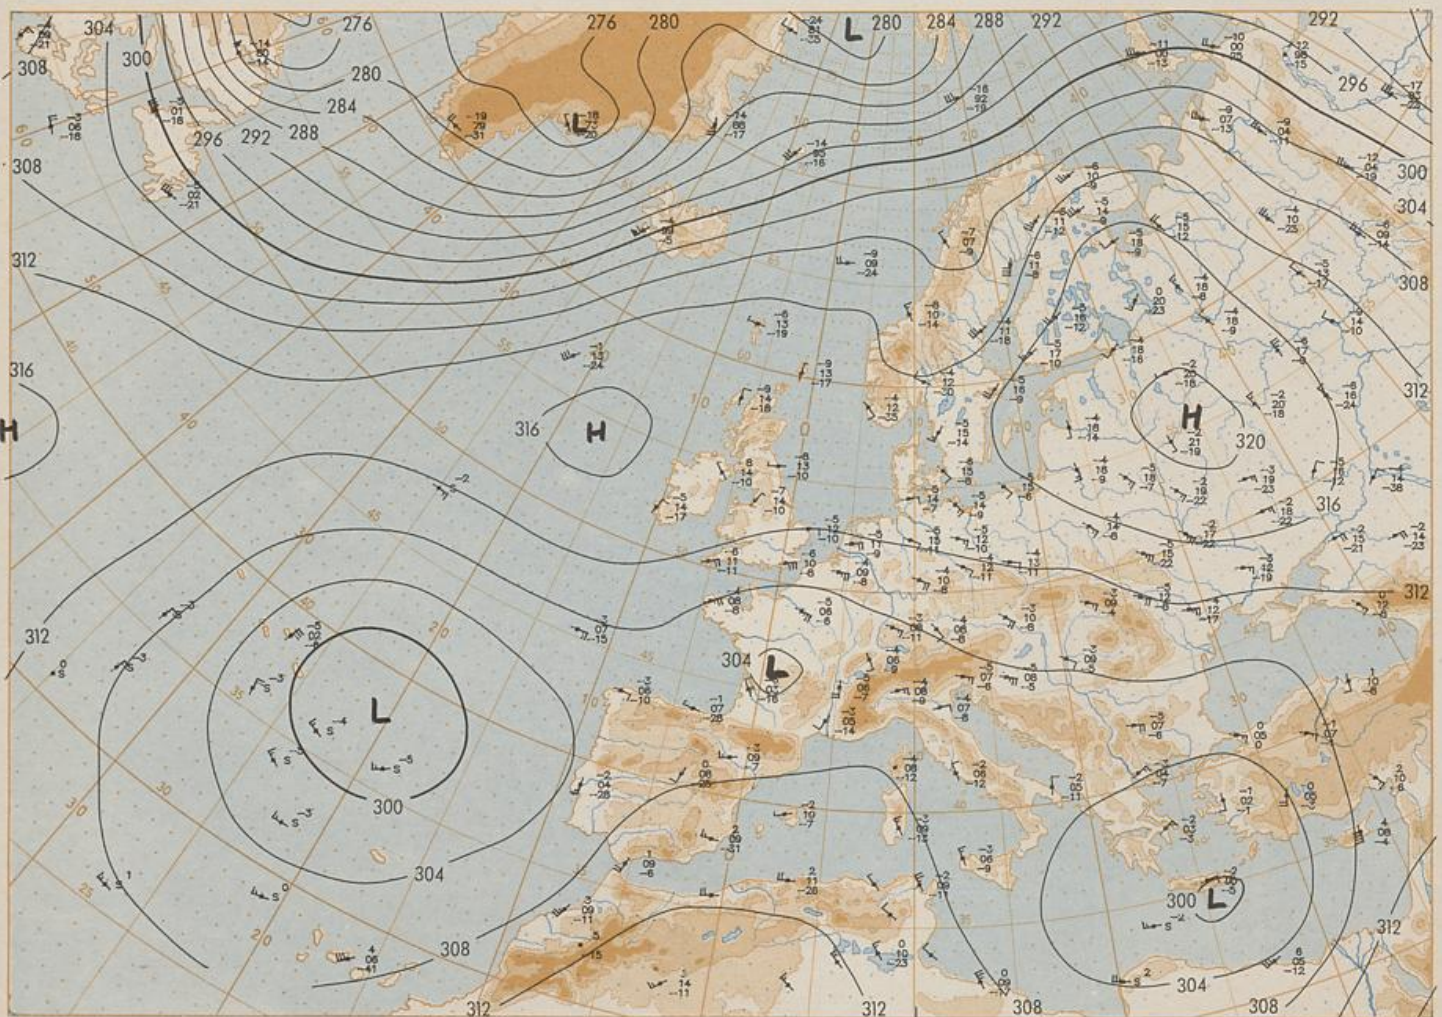

Stereogr. proj. 1:30 000 000 in 60°N

850 hPa 12 UTC