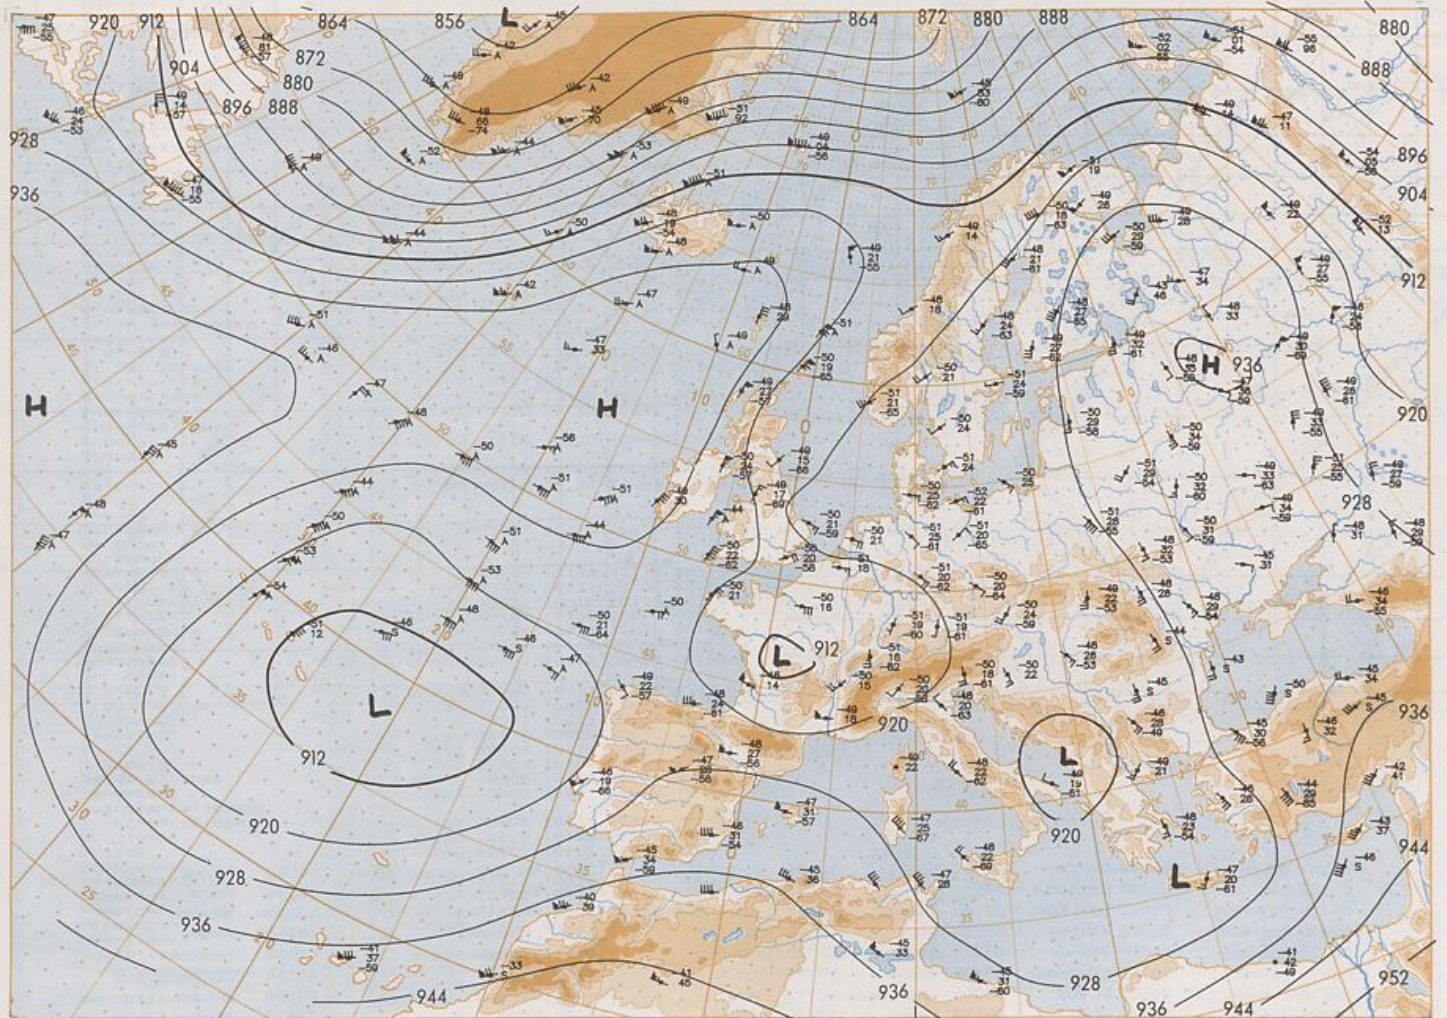

500/1000 hPa 12 UTC

300 hPa 12 UTC

Aerological  
Diagrams  
12 UTC

- |                 |                 |                 |                         |                               |                        |
|-----------------|-----------------|-----------------|-------------------------|-------------------------------|------------------------|
| 01241 Orland    | 03774 Crawley   | 06610 Payerne   | 10184 Greifswald        | 10868 München-Oberschleißheim | 16080 Milano           |
| 01384 Oslo      | 03808 Camborne  | 07110 Brest     | 10393 Lindenberg        | 11035 Wien                    | 16245 Roma             |
| 01415 Stavanger | 03920 Long Kesh | 07145 Trappes   | 10486 Dresden-Wahnsdorf | 11520 Praha-Libus             | 16320 Brindisi         |
| 02485 Stockholm | 03953 Valentia  | 07481 Lyon      | 10548 Meiningen         | 12374 Legionowo               | 16716 Athen            |
| 02527 Gotaborg  | 04018 Keflavik  | 07510 Bordeaux  | 10035 Schleswig         | 12843 Budapest                | 17062 Istanbul         |
| 03005 Lerwick   | 08181 Kobenhavn | 07845 Nimes     | 10338 Hannover          | 13275 Beograd                 | 40179 Bet Dagan/Israel |
| 03170 Shanwell  | 08260 De Bit    | 08001 La Coruna | 10410 Essen             | 15420 Bukarest                | 17130 Ankara           |
| 03498 Hemsby    | 08447 Uccle     | 08579 Lisboa    | 10738 Stuttgart         | 16044 Udine                   | 27612 Moskva           |