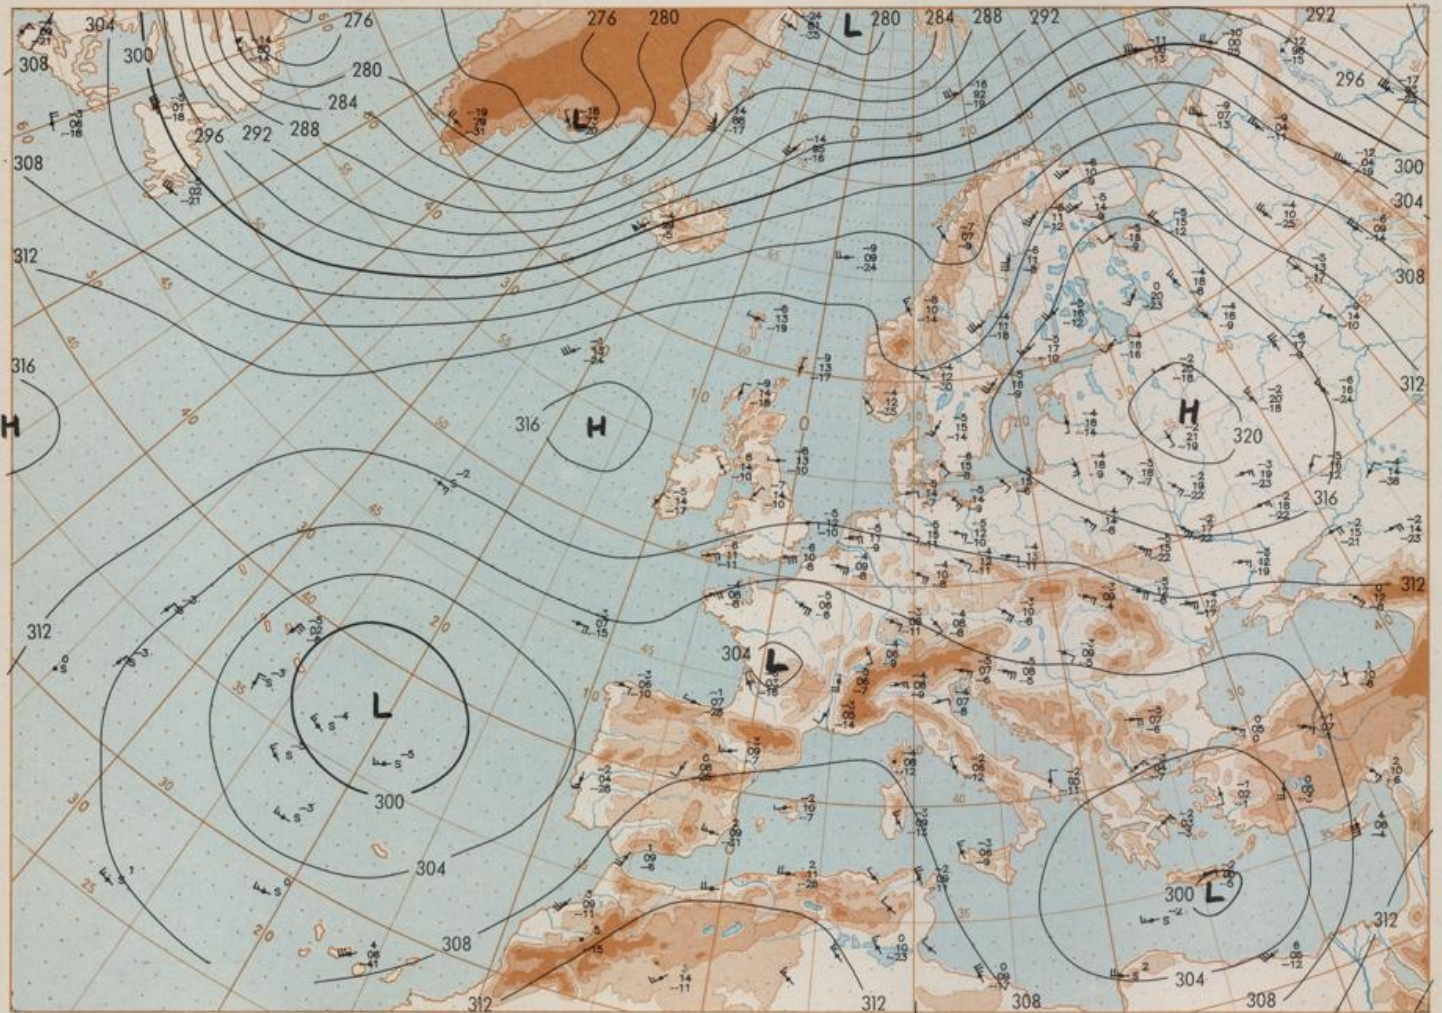

BODEN  
08-05-93 00 UTC

Stereogr. proj. 1:30 000 000 60°N

Surface chart 00 UTC

Stereogr. proj.: 1:600 000 000. 60°N

500 hPa 12 UTC

200 hPa 12 UTC

Stereogr. proj. 1:60 000 000 60°N

100 hPa 12 UTC

Stereogr.-proj. 1:60 000 000 60°N

08.05.1993

Stereogr. proj. 1:30 000 000 in 60°N

850 hPa 12 UTC

700 hPa 12 UTC

08.05.1993

Stereogr. proj. 1:30 000 000 In 60°N

500/1000 hPa 12 UTC