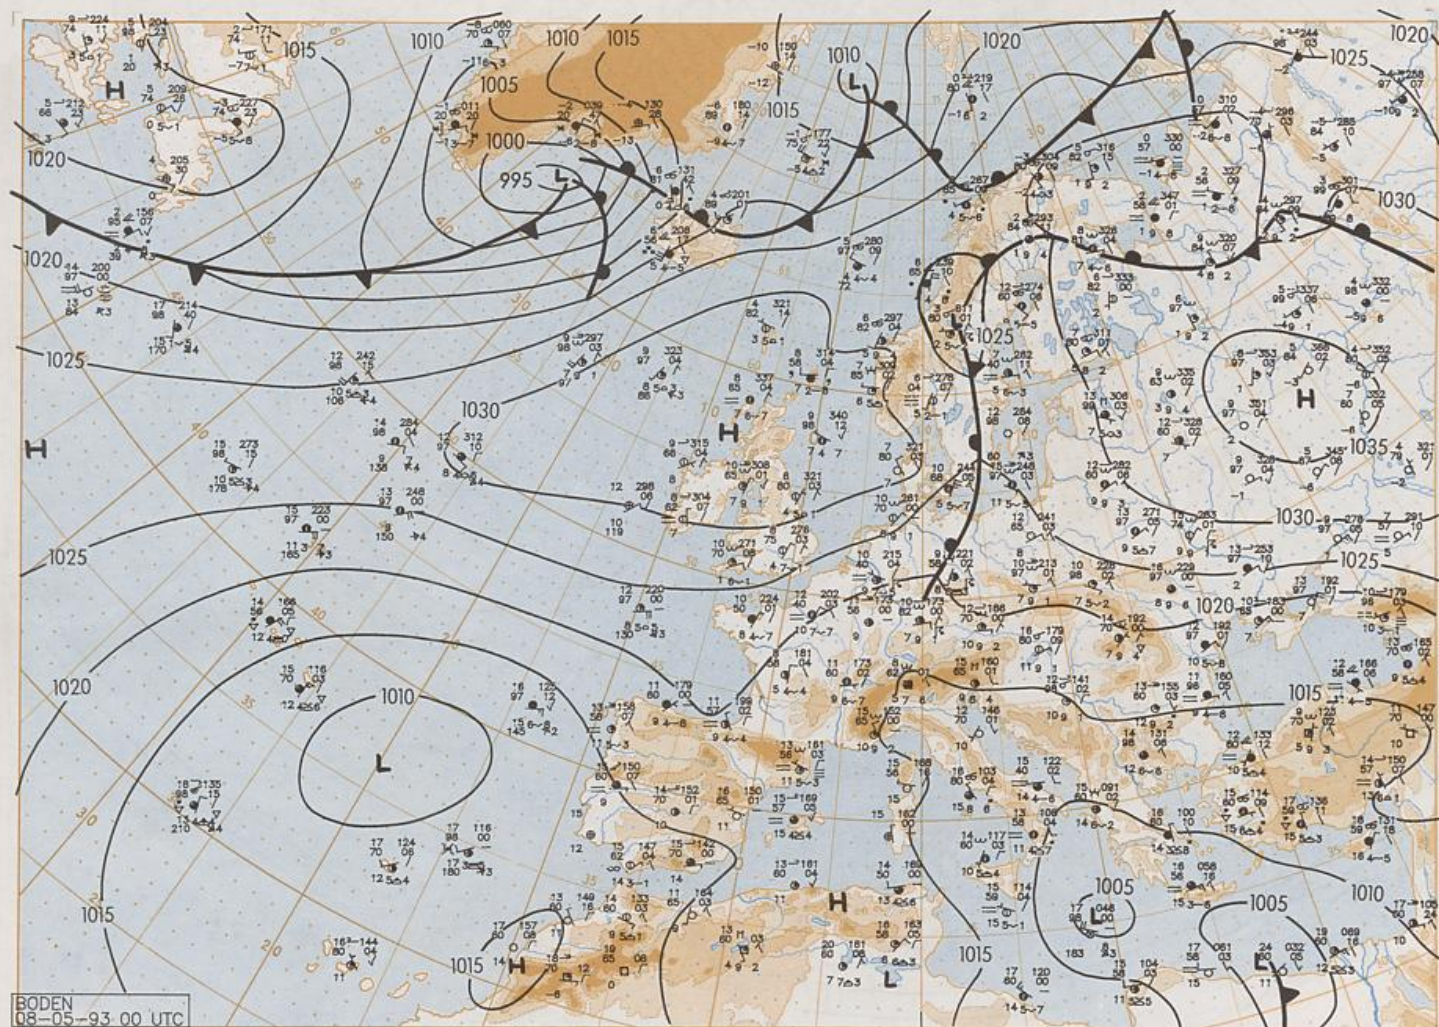

Inhalt	Content	Contenu	Contenido
Bodenwetterkarte 00 UTC	Surface chart 00 UTC	Carte de surface à 00 UTC	Análisis en superficie a las 00 UTC
Bodenwetterkarte Nordhemisphäre 12 UTC	Surface chart northern hemisphere 12 UTC	Carte de surface sur l'hémisphère nord à 12 UTC	Análisis en superficie hemisferio norte a las 12 UTC
500 - hPa-Fläche Nordhemisphäre 12 UTC	500 hPa surface northern hemisphere 12 UTC	Surface 500 hPa sur l'hémisphère nord à 12 UTC	Topografía de la superficie de 500 hPa hemisferio norte de las 12 UTC
200 - hPa-Fläche Nordhemisphäre 12 UTC	200 hPa surface northern hemisphere 12 UTC	Surface 200 hPa sur l'hémisphère nord à 12 UTC	Topografía de la superficie de 200 hPa hemisferio norte de las 12 UTC
100 - hPa-Fläche Nordhemisphäre 12 UTC	100 hPa surface northern hemisphere 12 UTC	Surface 100 hPa sur l'hémisphère nord à 12 UTC	Topografía de la superficie de 100 hPa hemisferio norte de las 12 UTC
850 - hPa 12 UTC, 700 hPa 12 UTC	850 hPa 12 UTC, 700 hPa 12 UTC	850 hPa 12 UTC, 700 hPa 12 UTC	850 hPa 12 UTC, 700 hPa 12 UTC
Relative Topographie 500/1000 hPa 12 UTC	Thickness chart 500/1000 hPa 12 UTC	Carte d'épaisseur 500/1000 hPa 12 UTC	Relativa 500/1000 hPa 12 UTC
300 - hPa 12 UTC	300 hPa 12 UTC	300 hPa 12 UTC	300 hPa 12 UTC
Aerologische Diagramme 12 UTC	Aerological diagrams 12 UTC	Diagrammes aérologiques 12 UTC	Diagramas aerológicos 12 UTC