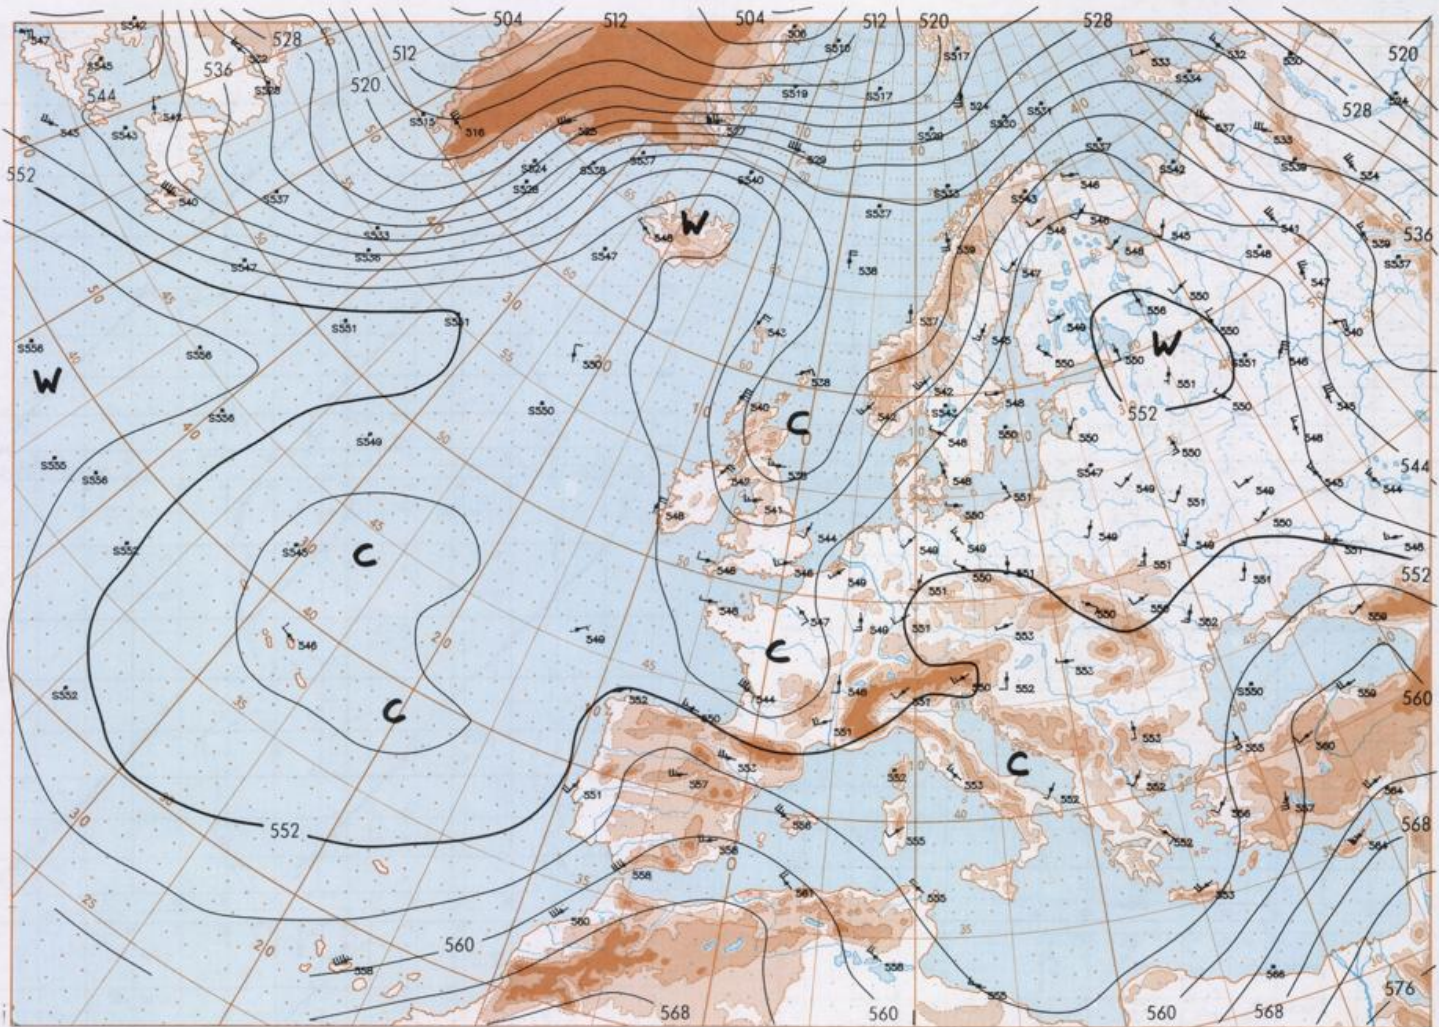

Stereogr.-proj. 1:60 000 000 60°N

08.05.1993

Stereogr. proj. 1:30 000 000 in 60°N

850 hPa 12 UTC

700 hPa 12 UTC

08.05.1993

Stereogr. proj. 1:30 000 000 In 60°N

500/1000 hPa 12 UTC

300 hPa 12 UTC

Aerological  
Diagrams  
12 UTC

- |                 |                 |                 |                         |                               |                        |
|-----------------|-----------------|-----------------|-------------------------|-------------------------------|------------------------|
| 01241 Orland    | 03774 Crawley   | 08610 Payarne   | 10184 Greifswald        | 10888 München-Oberschleißheim | 16080 Milano           |
| 01384 Oslo      | 03808 Camborne  | 07110 Brest     | 10393 Lindenberg        | 11035 Wien                    | 16245 Roma             |
| 01415 Stavanger | 03920 Long Kesh | 07145 Trappes   | 10486 Dresden-Wahnsdorf | 11520 Praha-Libus             | 16320 Brindisi         |
| 02485 Stockholm | 03953 Valentia  | 07481 Lyon      | 10548 Meiningen         | 12374 Legionowo               | 16716 Athen            |
| 02527 Goteborg  | 04018 Keflavik  | 07510 Bordeaux  | 10035 Schleswig         | 12843 Budapest                | 17062 Istanbul         |
| 03005 Lerwick   | 05181 Kobenhavn | 07845 Nimes     | 10338 Hannover          | 13275 Beograd                 | 40179 Bet Dagan/Israel |
| 03170 Shanwell  | 06260 De Bilt   | 08001 La Coruna | 10410 Essen             | 15420 Bukarest                | 17130 Ankara           |
| 03498 Hamaaby   | 08447 Uccle     | 08578 Liebon    | 10739 Stuttgart         | 16044 Udine                   | 27612 Moskva           |