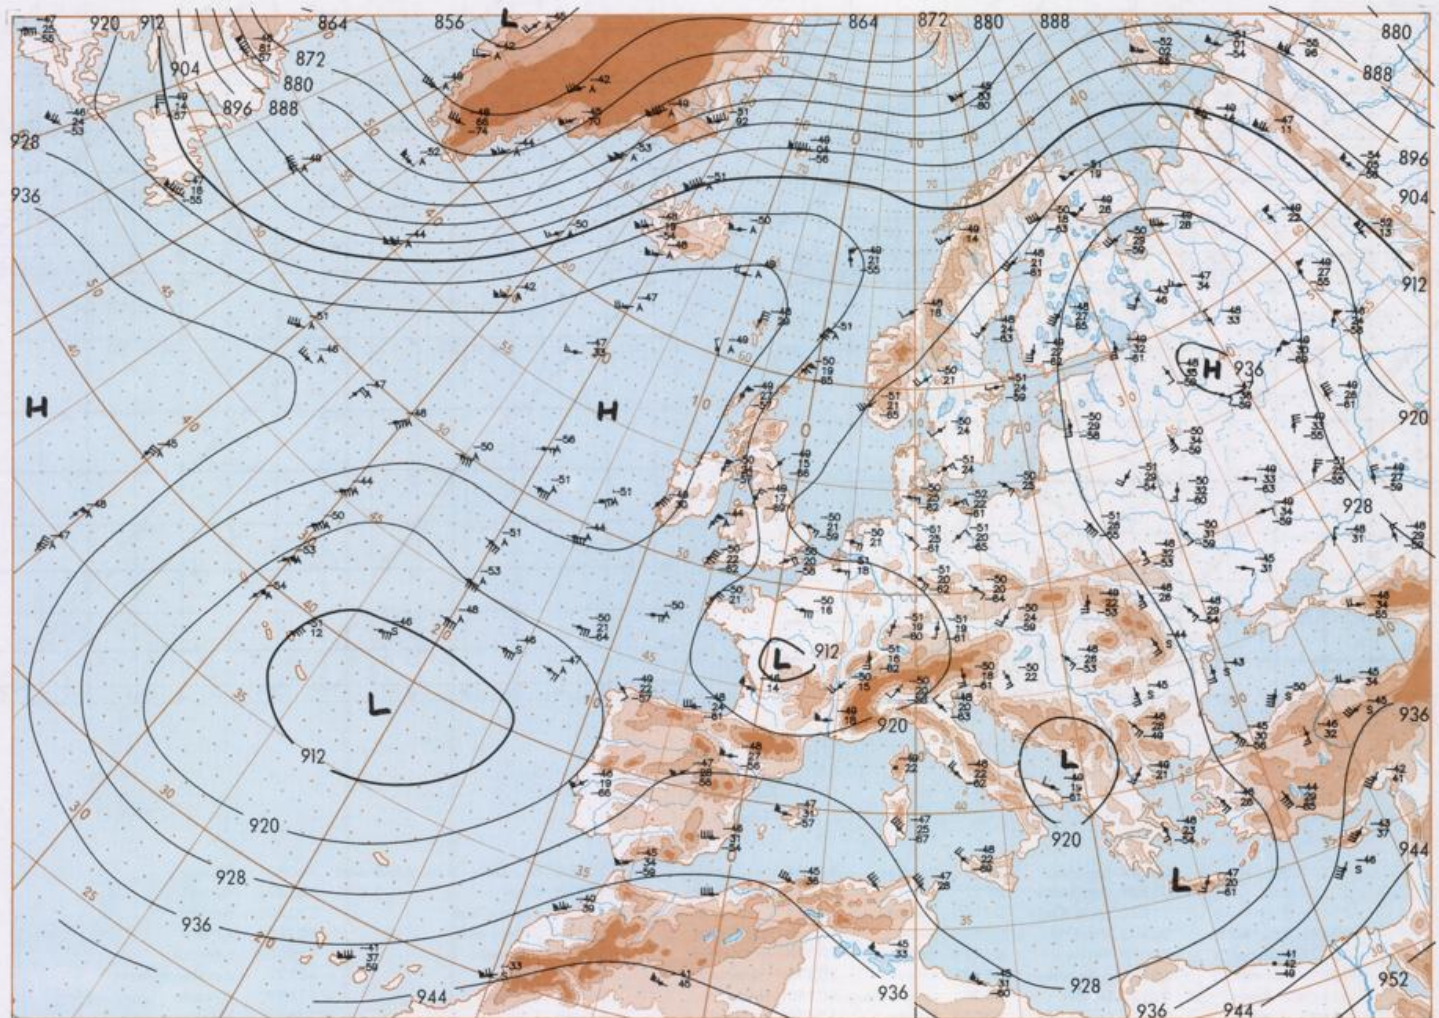

Stereogr.-proj. 1:60 000 000 60°N

08.05.1993

Stereogr. proj. 1:30 000 000 in 60°N

850 hPa 12 UTC

700 hPa 12 UTC

08.05.1993

Stereogr. proj. 1:30 000 000 In 60°N

500/1000 hPa 12 UTC

300 hPa 12 UTC

Aerological  
Diagrams  
12 UTC

- |                 |                 |                 |                         |                               |                        |
|-----------------|-----------------|-----------------|-------------------------|-------------------------------|------------------------|
| 01241 Orland    | 03774 Crawley   | 08610 Payarne   | 10184 Greifswald        | 10888 München-Oberschleißheim | 16080 Milano           |
| 01384 Oslo      | 03808 Camborne  | 07110 Brest     | 10393 Lindenberg        | 11035 Wien                    | 16245 Roma             |
| 01415 Stavanger | 03920 Long Kesh | 07145 Trappes   | 10486 Dresden-Wahnsdorf | 11520 Praha-Libus             | 16320 Brindisi         |
| 02485 Stockholm | 03953 Valentia  | 07481 Lyon      | 10548 Meiningen         | 12374 Legionowo               | 16716 Athen            |
| 02527 Goteborg  | 04018 Keflavik  | 07510 Bordeaux  | 10035 Schleswig         | 12843 Budapest                | 17062 Istanbul         |
| 03005 Lerwick   | 05181 Kobenhavn | 07845 Nimes     | 10338 Hannover          | 13275 Beograd                 | 40179 Bet Dagan/Israel |
| 03170 Shanwell  | 06260 De Bilt   | 08001 La Coruna | 10410 Essen             | 15420 Bukarest                | 17130 Ankara           |
| 03498 Hamaaby   | 08447 Uccle     | 08578 Liebon    | 10739 Stuttgart         | 16044 Udine                   | 27612 Moskva           |