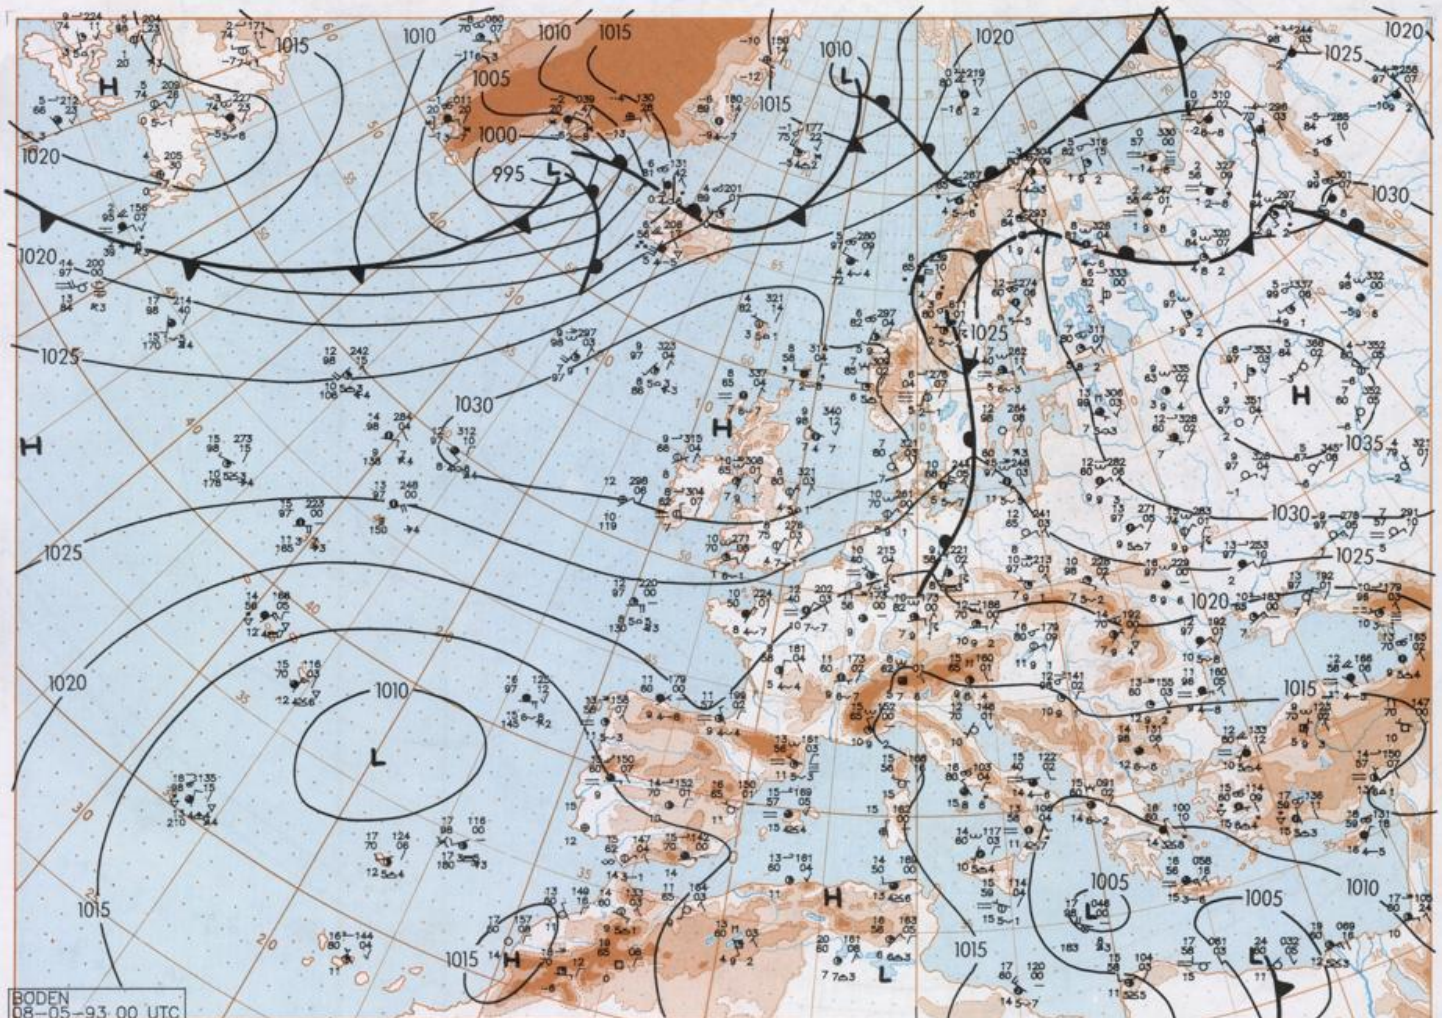

128

Inhalt	Content	Contenu	Contenido
Bodenwetterkarte 00 UTC	Surface chart 00 UTC	Carte de surface à 00 UTC	Análisis en superficie a las 00 UTC
Bodenwetterkarte Nordhemisphäre 12 UTC	Surface chart northern hemisphere 12 UTC	Carte de surface sur l'hémisphère nord à 12 UTC	Análisis en superficie hemisferio norte a las 12 UTC
500 - hPa-Fläche Nordhemisphäre 12 UTC	500 hPa surface northern hemisphere 12 UTC	Surface 500 hPa sur l'hémisphère nord à 12 UTC	Topografía de la superficie de 500 hPa hemisferio norte de las 12 UTC
200 - hPa-Fläche Nordhemisphäre 12 UTC	200 hPa surface northern hemisphere 12 UTC	Surface 200 hPa sur l'hémisphère nord à 12 UTC	Topografía de la superficie de 200 hPa hemisferio norte de las 12 UTC
100 - hPa-Fläche Nordhemisphäre 12 UTC	100 hPa surface northern hemisphere 12 UTC	Surface 100 hPa sur l'hémisphère nord à 12 UTC	Topografía de la superficie de 100 hPa hemisferio norte de las 12 UTC
850 - hPa 12 UTC, 700 hPa 12 UTC	850 hPa 12 UTC, 700 hPa 12 UTC	850 hPa 12 UTC, 700 hPa 12 UTC	850 hPa 12 UTC, 700 hPa 12 UTC
Relative Topographie 500/1000 hPa 12 UTC	Thickness chart 500/1000 hPa 12 UTC	Carte d'épaisseur 500/1000 hPa 12 UTC	Relative 500/1000 hPa 12 UTC
300 - hPa 12 UTC	300 hPa 12 UTC	300 hPa 12 UTC	300 hPa 12 UTC
Aerologische Diagramme 12 UTC	Aerological diagrams 12 UTC	Diagrammes aérologiques 12 UTC	Diagramas aerológicos 12 UTC