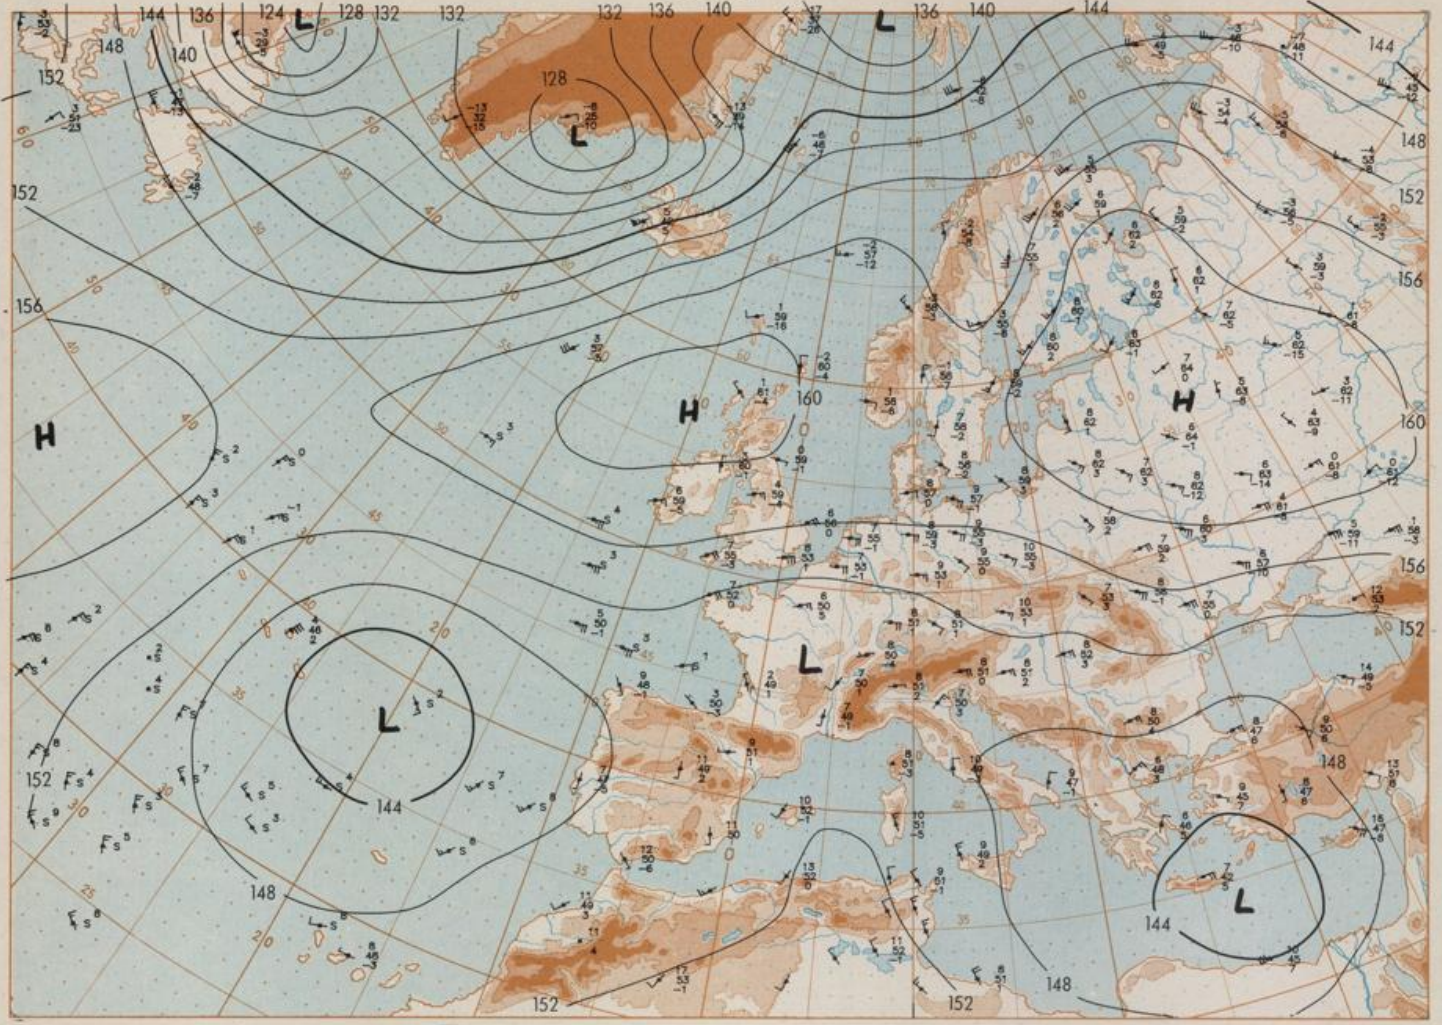

BODEN  
08-05-93 00 UTC

Stereogr. proj. 1:30 000 000 60°N

Surface chart 00 UTC

Stereogr. proj.: 1:600 000 000. 60°N

500 hPa 12 UTC

200 hPa 12 UTC

Stereogr. proj. 1:60 000 000 60°N

100 hPa 12 UTC

Stereogr.-proj. 1:60 000 000 60°N

08.05.1993

Stereogr. proj. 1:30 000 000 in 60°N

850 hPa 12 UTC

700 hPa 12 UTC

08.05.1993

Stereogr. proj. 1:30 000 000 In 60°N

500/1000 hPa 12 UTC