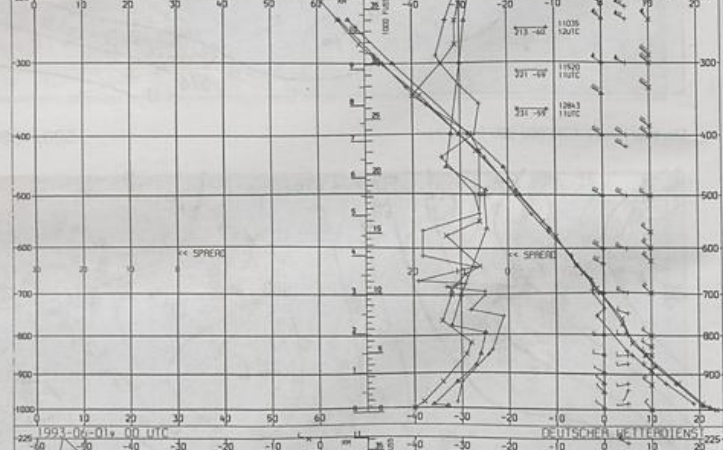

Aerological
Diagrams
12 UTC

01241 Orland	03774 Crawley	06610 Payerne	10184 Greifswald	10868 München-Oberschleißheim	16080 Milano
01384 Oslo	03808 Camborne	07110 Brest	10393 Lindenberg	11035 Wien	16245 Roma
01415 Stavanger	03920 Long Kesh	07145 Trappes	10486 Dresden-Wahnsdorf	11520 Praha-Libus	16320 Brindisi
02465 Stockholm	03953 Valentia	07481 Lyon	10548 Meiningen	12374 Legionowo	16716 Athen
02527 Goteborg	04018 Keflavik	07510 Bordeaux	10035 Schleswig	12843 Budapest	17062 Istanbul
03005 Lerwick	06181 Kobenhavn	07645 Nimes	10338 Hannover	13275 Beograd	40179 Bet Dagan/Israel
03170 Shanwell	06260 De Bilt	08001 La Coruna	10410 Essen	15420 Bukarest	17130 Ankara
03496 Hernaby	06447 Uccle	08579 Lisboa	10739 Stuttgart	18044 Udine	27812 Moskau