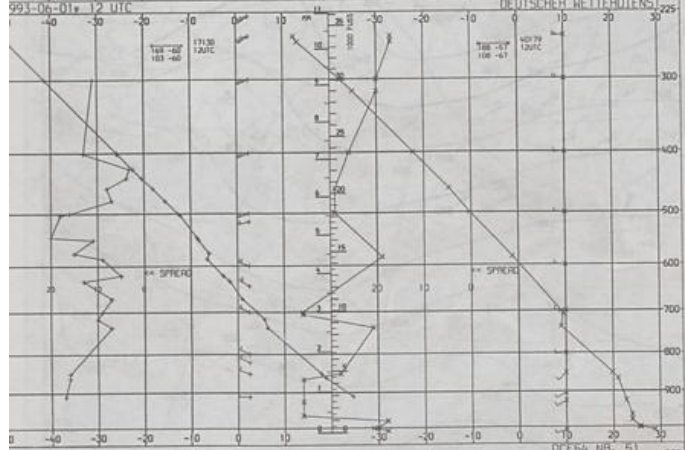

Aerological
Diagrams
12 UTC

01241 Orland	03774 Crawley	06610 Payerne	10184 Greifswald	10868 München-Oberschleißheim	16080 Milano
01384 Oslo	03808 Camborne	07110 Brest	10393 Lindenberg	11035 Wien	16245 Roma
01415 Stavanger	03920 Long Kesh	07145 Trappes	10486 Dresden-Wahnsdorf	11520 Praha-Libus	16320 Brindisi
02465 Stockholm	03953 Valentia	07481 Lyon	10548 Meiningen	12374 Legionowo	16716 Athen
02527 Goteborg	04018 Keflavik	07510 Bordeaux	10035 Schleswig	12843 Budapest	17062 Istanbul
03005 Lerwick	06181 Kobenhavn	07645 Nimes	10338 Hannover	13275 Beograd	40179 Bet Dagan/Israel
03170 Shanwell	06260 De Bilt	08001 La Coruna	10410 Essen	15420 Bukarest	17130 Ankara
03496 Hernaby	06447 Uccle	08579 Lisboa	10739 Stuttgart	18044 Udine	27812 Moskau