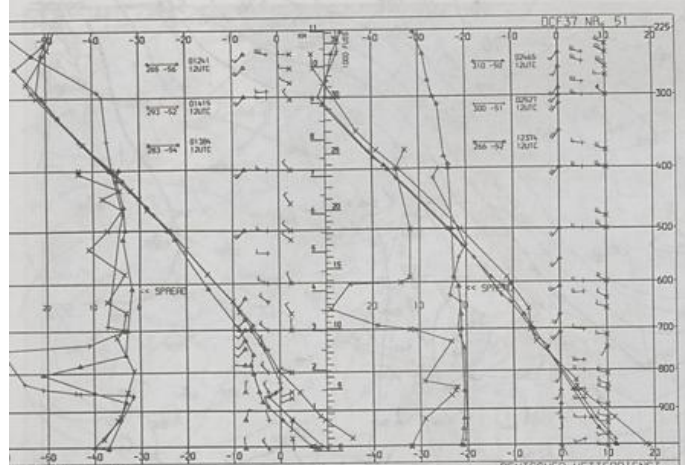

Aerological
Diagrams
12 UTC

01241 Orland	03774 Crawley	06610 Payerne	10184 Greifswald	10868 München-Oberschleißheim	16080 Milano
01384 Oslo	03808 Camborne	07110 Brest	10393 Lindenberg	11035 Wien	16245 Roma
01415 Stavanger	03920 Long Kesh	07145 Trappes	10486 Dresden-Wahnsdorf	11520 Praha-Libus	16320 Brindisi
02465 Stockholm	03953 Valentia	07481 Lyon	10548 Meiningen	12374 Legionowo	16716 Athen
02527 Goteborg	04018 Keflavik	07510 Bordeaux	10035 Schleswig	12843 Budapest	17062 Istanbul
03005 Lerwick	06181 Kobenhavn	07645 Nimes	10338 Hannover	13275 Beograd	40179 Bet Dagan/Israel
03170 Shanwell	06260 De Bilt	08001 La Coruna	10410 Essen	15420 Bukarest	17130 Ankara
03496 Hernaby	06447 Uccle	08579 Lisboa	10739 Stuttgart	18044 Udine	27812 Moskau