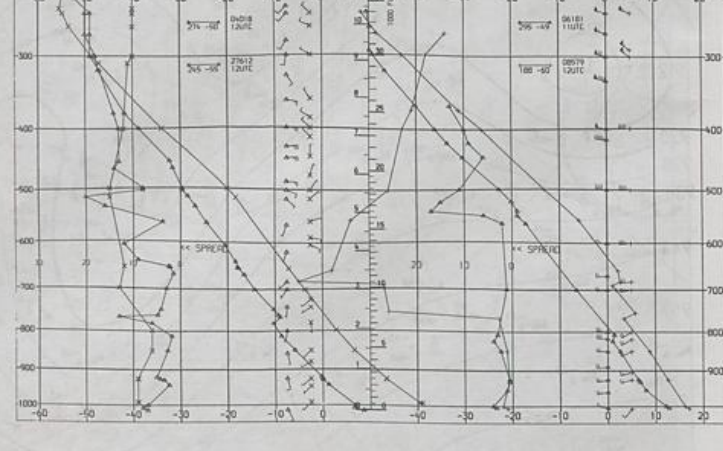

BODEN 01-06-93-00 UTC

Stereogr. proj. 1:30 000 000 60°N

Surface chart 00 UTC

L5

Surface chart 12 UTC

170  
 29  
 000 000  
 93 121 UTC  
 01-96  
 60°N

500 hPa 12 UTC

Stereogr. proj. 1:60 000 000 60°N

200 hPa 12 UTC

Stereogr. proj. 1:50 000 000 60°N

100 hPa 12 UTC

Stereogr.-proj. 1:40 000 000 60°N

Stereogr. proj. 1:30 000 000 in 60°N

850 hPa 12 UTC

700 hPa 12 UTC

Stereogr. proj. 1:30 000 000 in 60°N

500/1000 hPa 12 UTC

300 hPa 12 UTC

Aerological  
Diagrams  
12 UTC

- |                 |                 |                 |                         |                               |                        |
|-----------------|-----------------|-----------------|-------------------------|-------------------------------|------------------------|
| 01241 Orland    | 03774 Crawley   | 06610 Payerne   | 10184 Greifswald        | 10868 München-Oberschleißheim | 16080 Milano           |
| 01384 Oslo      | 03808 Camborne  | 07110 Brest     | 10393 Lindenberg        | 11035 Wien                    | 16245 Roma             |
| 01415 Stavanger | 03920 Long Kesh | 07145 Trappes   | 10486 Dresden-Wahnsdorf | 11520 Praha-Libus             | 16320 Brindisi         |
| 02465 Stockholm | 03953 Valentia  | 07481 Lyon      | 10548 Meiningen         | 12374 Legionowo               | 16716 Athen            |
| 02527 Goteborg  | 04018 Keflavik  | 07510 Bordeaux  | 10035 Schleswig         | 12843 Budapest                | 17062 Istanbul         |
| 03005 Lerwick   | 06181 Kobenhavn | 07645 Nimes     | 10338 Hannover          | 13275 Beograd                 | 40179 Bet Dagan/Israel |
| 03170 Shanwell  | 06260 De Bilt   | 08001 La Coruna | 10410 Essen             | 15420 Bukarest                | 17130 Ankara           |
| 03496 Hernaby   | 06447 Uccle     | 08579 Lisboa    | 10739 Stuttgart         | 18044 Udine                   | 27812 Moskau           |