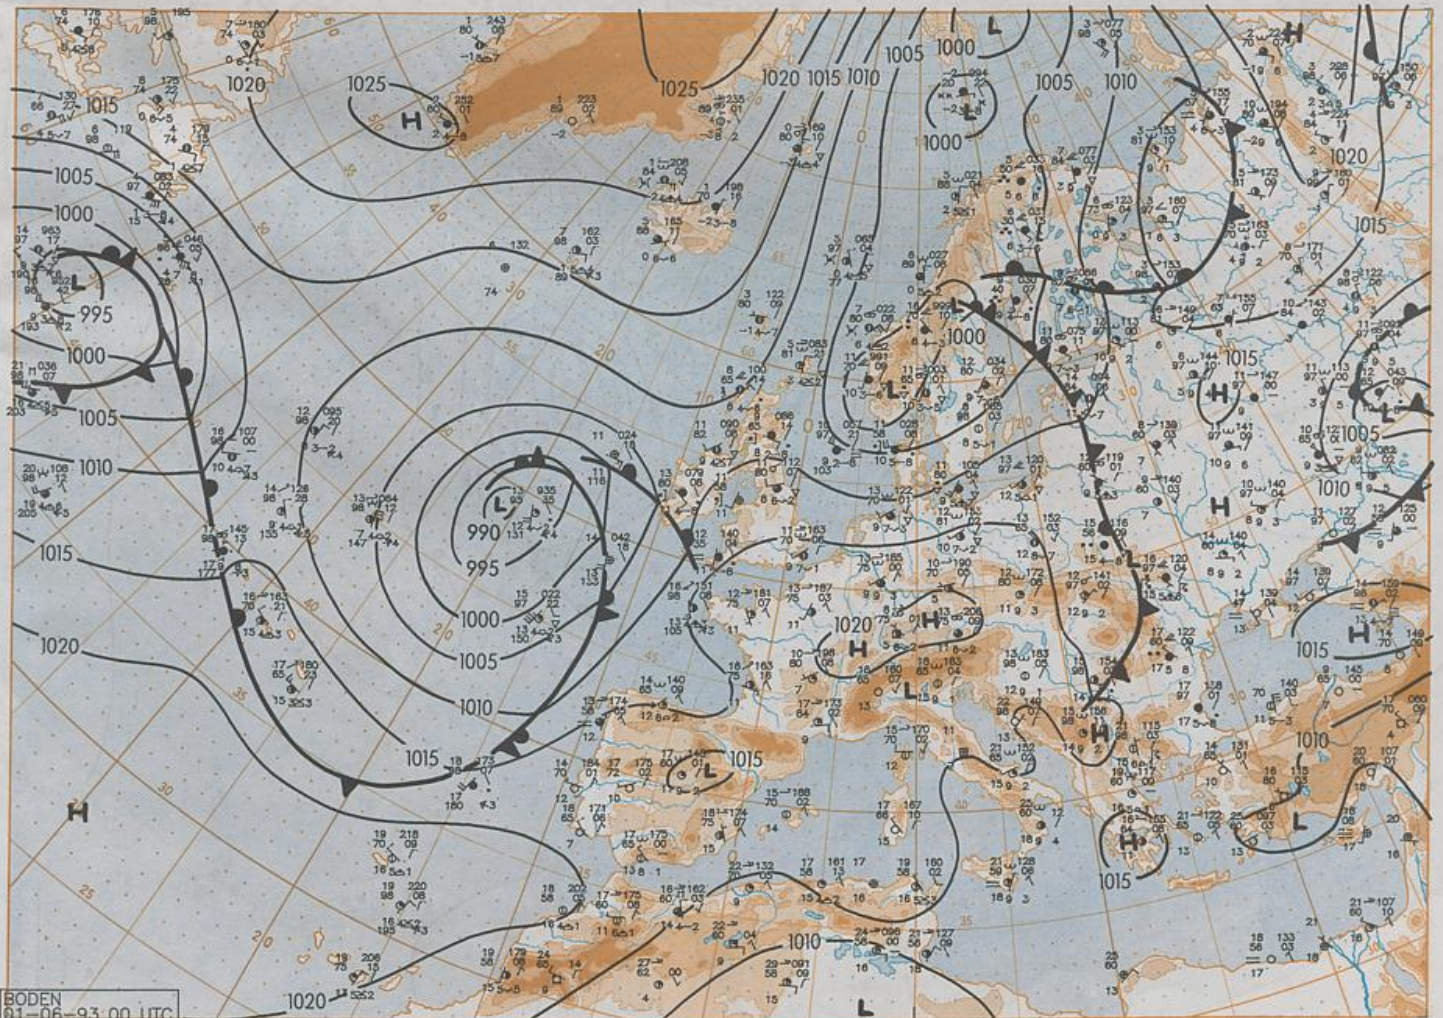

Inhalt	Contant	Contenu	Contenido
Bodenwetterkarte 00 UTC	Surface chart 00 UTC	Carte de surface à 00 UTC	Análisis en superficie a las 00 UTC
Bodenwetterkarte Nordhemisphäre 12 UTC	Surface chart northern hemisphere 12 UTC	Carte de surface sur l'hémisphère nord à 12 UTC	Análisis en superficie hemisferio norte a las 12 UTC
500 - hPa-Fläche Nordhemisphäre 12 UTC	500 hPa surface northern hemisphere 12 UTC	Surface 500 hPa sur l'hémisphère nord à 12 UTC	Topografía de la superficie de 500 hPa hemisferio norte de las 12 UTC
200 - hPa-Fläche Nordhemisphäre 12 UTC	200 hPa surface northern hemisphere 12 UTC	Surface 200 hPa sur l'hémisphère nord à 12 UTC	Topografía de la superficie de 200 hPa hemisferio norte de las 12 UTC
100 - hPa-Fläche Nordhemisphäre 12 UTC	100 hPa surface northern hemisphere 12 UTC	Surface 100 hPa sur l'hémisphère nord à 12 UTC	Topografía de la superficie de 100 hPa hemisferio norte de las 12 UTC
850 - hPa 12 UTC, 700 hPa 12 UTC	850 hPa 12 UTC, 700 hPa 12 UTC	850 hPa 12 UTC, 700 hPa 12 UTC	850 hPa 12 UTC, 700 hPa 12 UTC
Relative Topographie 500/1000 hPa 12 UTC	Thickness chart 500/1000 hPa 12 UTC	Carte d'épaisseur 500/1000 hPa 12 UTC	Relativa 500/1000 hPa 12 UTC
300 - hPa 12 UTC	300 hPa 12 UTC	300 hPa 12 UTC	300 hPa 12 UTC
Aerologische Diagramme 12 UTC	Aerological diagrams 12 UTC	Diagrammes aérologiques 12 UTC	Diagramas aerológicos 12 UTC

BODEN 01-06-93-00 UTC

Stereogr. proj. 1:30 000 000 60°N

Surface chart 00 UTC

L5

Surface chart 12 UTC

170  
 29  
 000 000  
 93 121 UTC  
 01-96  
 60°N

500 hPa 12 UTC

Stereogr. proj. 1:60 000 000 60°N