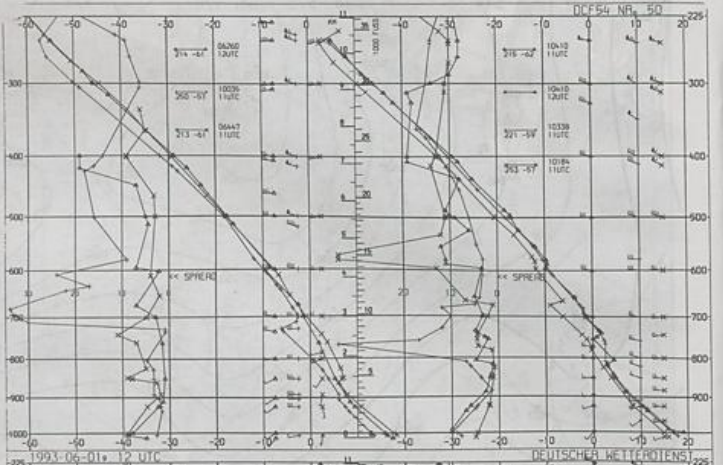

Aerological
Diagrams
12 UTC

01241 Orland	03774 Crawley	06610 Payerne	10184 Greifswald	10868 München-Oberschleißheim	16080 Milano
01384 Oslo	03808 Camborne	07110 Brest	10393 Lindenberg	11035 Wien	16245 Roma
01415 Stavanger	03920 Long Kesh	07145 Trappes	10486 Dresden-Wahnsdorf	11520 Praha-Libus	16320 Brindisi
02465 Stockholm	03953 Valentia	07481 Lyon	10548 Meiningen	12374 Legionowo	16716 Athen
02527 Goteborg	04018 Keflavik	07510 Bordeaux	10035 Schleswig	12843 Budapest	17062 Istanbul
03005 Lerwick	06181 Kobenhavn	07645 Nimes	10338 Hannover	13275 Beograd	40179 Bet Dagan/Israel
03170 Shanwell	06260 De Bilt	08001 La Coruna	10410 Essen	15420 Bukarest	17130 Ankara
03496 Hernaby	06447 Uccle	08579 Lisboa	10739 Stuttgart	18044 Udine	27812 Moskau