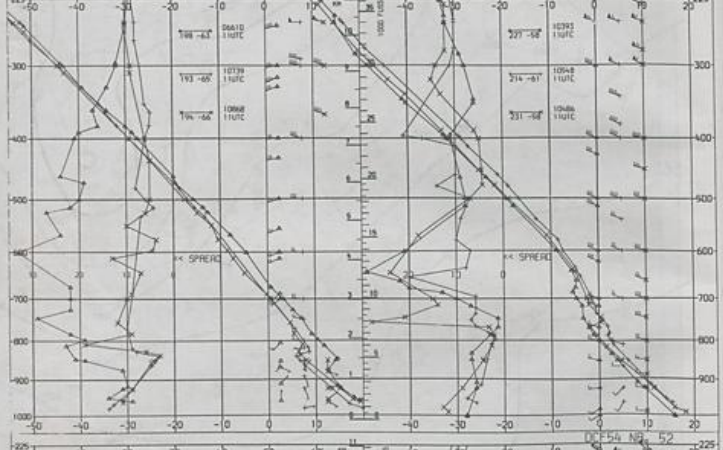

BODEN 01-06-93-00 UTC

Stereogr. proj. 1:30 000 000 60°N

Surface chart 00 UTC

L5

Surface chart 12 UTC

170  
 29  
 000 000  
 93 121 UTC  
 01-96  
 60°N

500 hPa 12 UTC

Stereogr. proj. 1:60 000 000 60°N

200 hPa 12 UTC

Stereogr. proj. 1:50 000 000 60°N

100 hPa 12 UTC

Stereogr.-proj. 1:40 000 000 60°N

Stereogr. proj. 1:30 000 000 in 60°N

850 hPa 12 UTC

700 hPa 12 UTC

Stereogr. proj. 1:30 000 000 in 60°N

500/1000 hPa 12 UTC

300 hPa 12 UTC

Aerological  
Diagrams  
12 UTC

- |                 |                 |                 |                         |                               |                        |
|-----------------|-----------------|-----------------|-------------------------|-------------------------------|------------------------|
| 01241 Orland    | 03774 Crawley   | 06610 Payerne   | 10184 Greifswald        | 10868 München-Oberschleißheim | 16080 Milano           |
| 01384 Oslo      | 03808 Camborne  | 07110 Brest     | 10393 Lindenberg        | 11035 Wien                    | 16245 Roma             |
| 01415 Stavanger | 03920 Long Kesh | 07145 Trappes   | 10486 Dresden-Wahnsdorf | 11520 Praha-Libus             | 16320 Brindisi         |
| 02465 Stockholm | 03953 Valentia  | 07481 Lyon      | 10548 Meiningen         | 12374 Legionowo               | 16716 Athen            |
| 02527 Goteborg  | 04018 Keflavik  | 07510 Bordeaux  | 10035 Schleswig         | 12843 Budapest                | 17062 Istanbul         |
| 03005 Lerwick   | 06181 Kobenhavn | 07645 Nimes     | 10338 Hannover          | 13275 Beograd                 | 40179 Bet Dagan/Israel |
| 03170 Shanwell  | 06260 De Bilt   | 08001 La Coruna | 10410 Essen             | 15420 Bukarest                | 17130 Ankara           |
| 03496 Hernaby   | 06447 Uccle     | 08579 Lisboa    | 10739 Stuttgart         | 18044 Udine                   | 27812 Moskau           |