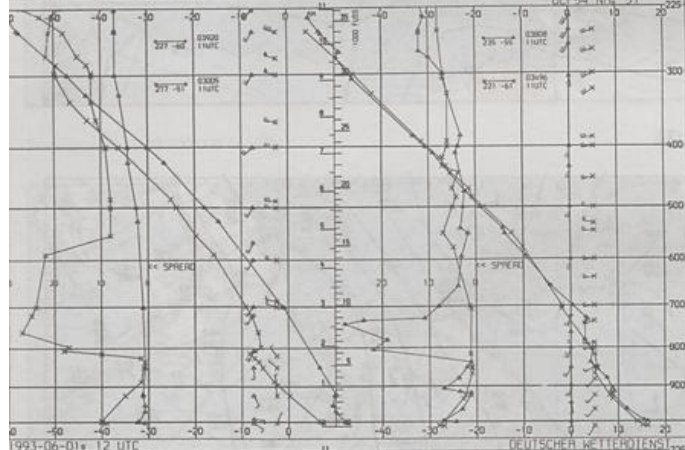

Aerological
Diagrams
12 UTC

01241 Orland	03774 Crawley	06610 Payerne	10184 Greifswald	10868 München-Oberschleißheim	16080 Milano
01384 Oslo	03808 Camborne	07110 Brest	10393 Lindenberg	11035 Wien	16245 Roma
01415 Stavanger	03920 Long Kesh	07145 Trappes	10486 Dresden-Wahnsdorf	11520 Praha-Libus	16320 Brindisi
02465 Stockholm	03953 Valentia	07481 Lyon	10548 Meiningen	12374 Legionowo	16716 Athen
02527 Goteborg	04018 Keflavik	07510 Bordeaux	10035 Schleswig	12843 Budapest	17062 Istanbul
03005 Lerwick	06181 Kobenhavn	07645 Nimes	10338 Hannover	13275 Beograd	40179 Bet Dagan/Israel
03170 Shanwell	06260 De Bilt	08001 La Coruna	10410 Essen	15420 Bukarest	17130 Ankara
03496 Hernaby	06447 Uccle	08579 Lisboa	10739 Stuttgart	18044 Udine	27812 Moskau