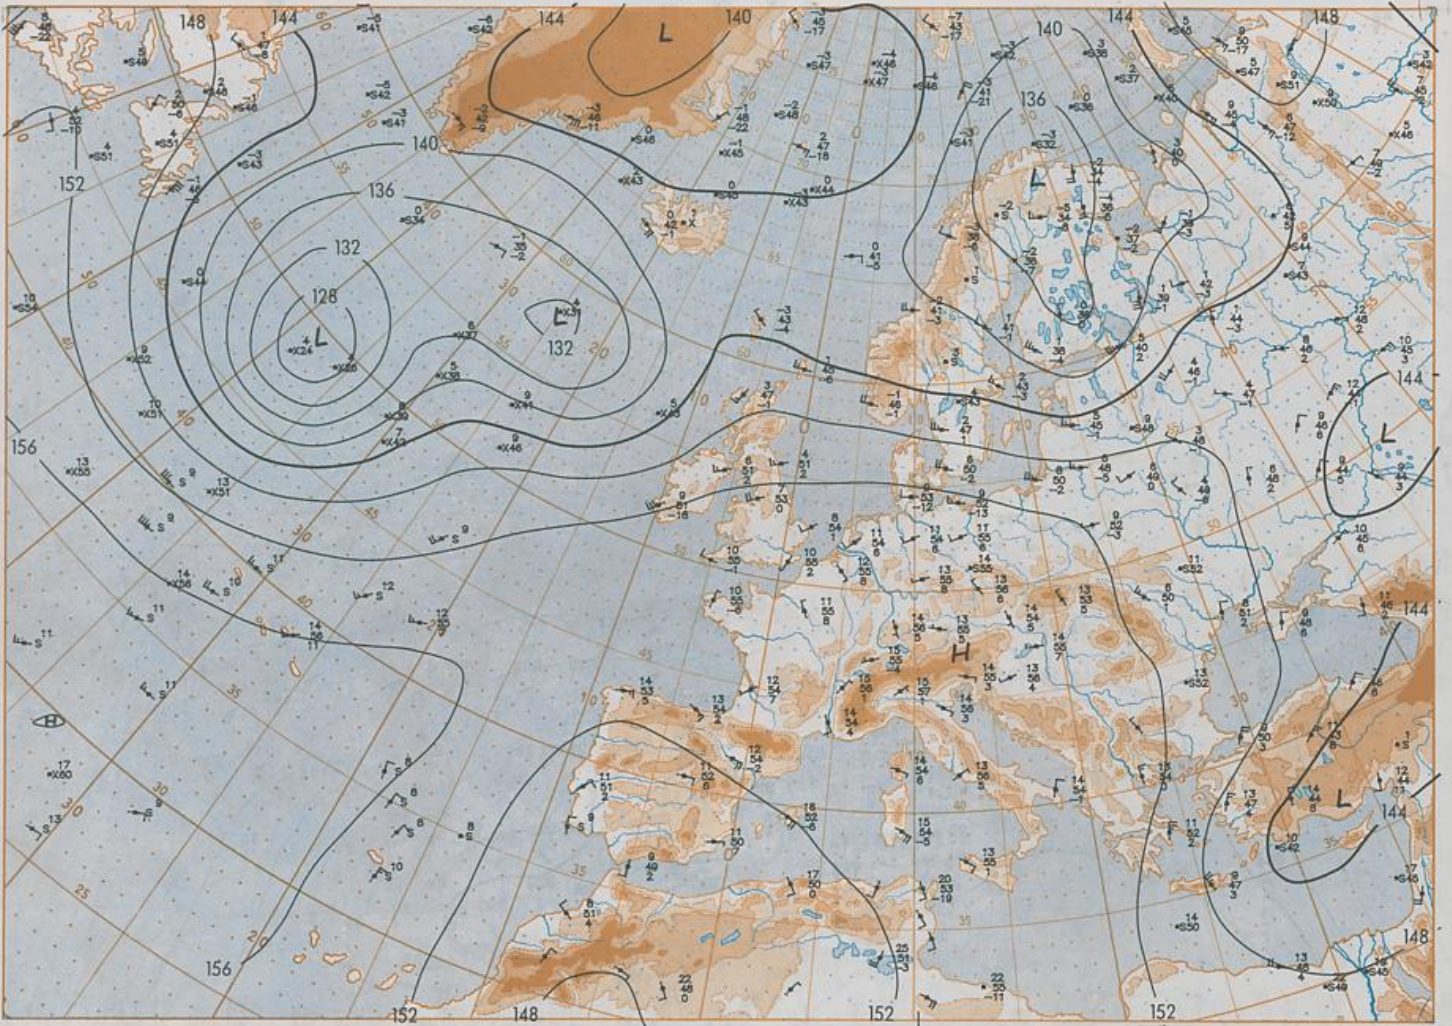

850 hPa 12 UTC

Stereogr. proj. 1:30 000 000 in 60°N