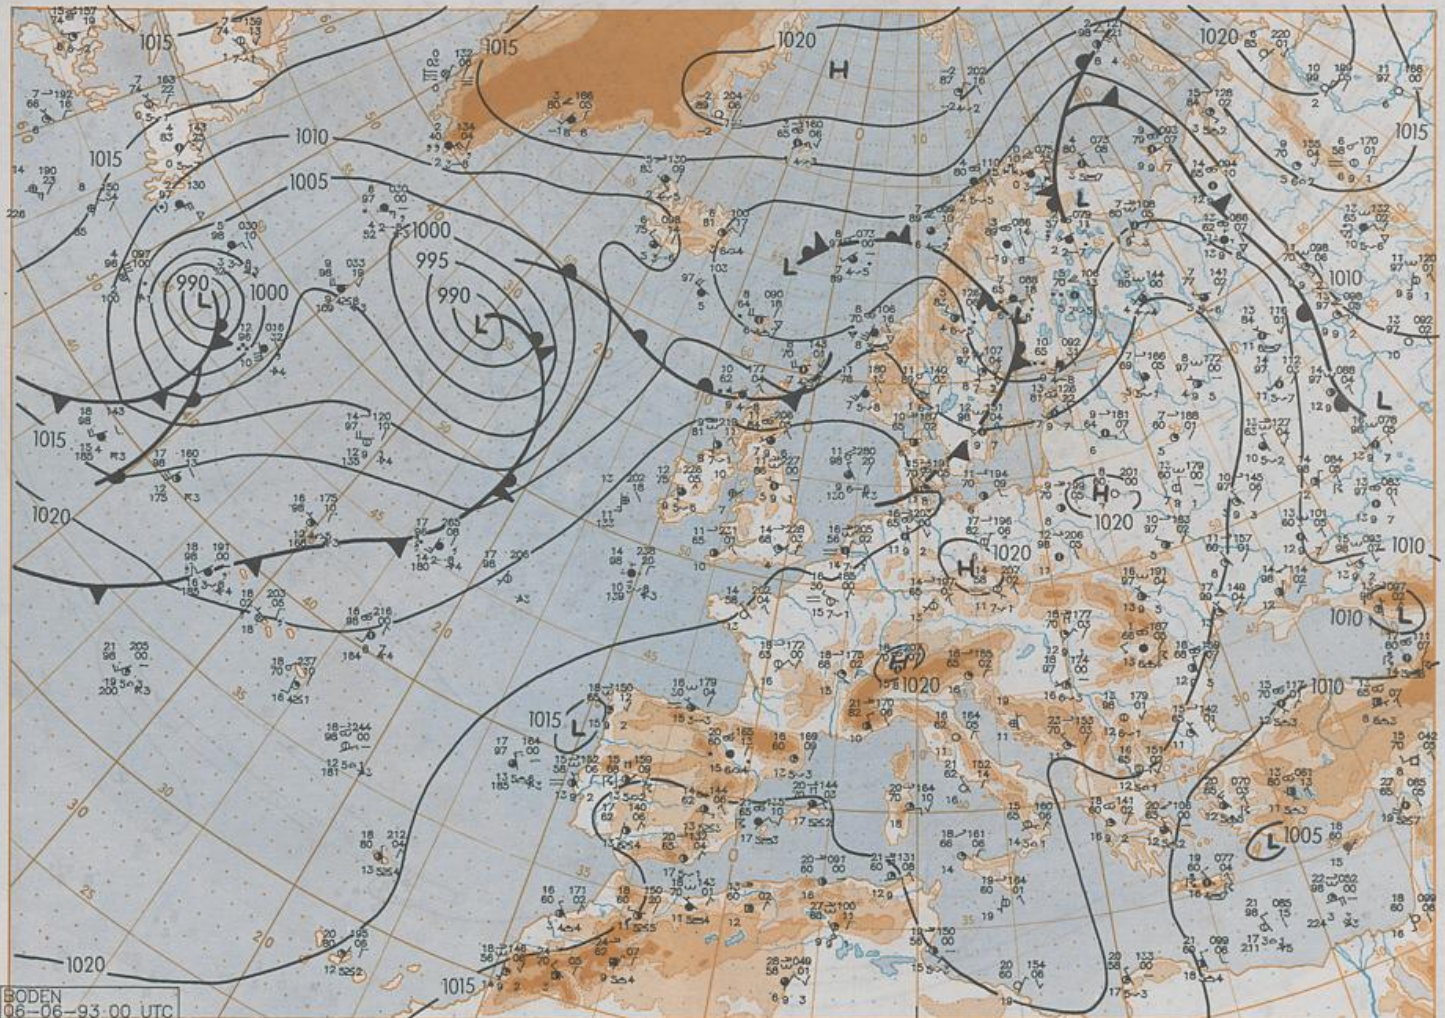

157

Inhalt	Content	Contenu	Contenido
Bodenwetterkarte 00 UTC	Surface chart 00 UTC	Carte de surface à 00 UTC	Análisis en superficie a las 00 UTC
Bodenwetterkarte Nordhemisphäre 12 UTC	Surface chart northern hemisphere 12 UTC	Carte de surface sur l'hémisphère nord à 12 UTC	Análisis en superficie hemisferio norte a las 12 UTC
500 - hPa-Fläche Nordhemisphäre 12 UTC	500 hPa surface northern hemisphere 12 UTC	Surface 500 hPa sur l'hémisphère nord à 12 UTC	Topografía de la superficie de 500 hPa hemisferio norte de las 12 UTC
200 - hPa-Fläche Nordhemisphäre 12 UTC	200 hPa surface northern hemisphere 12 UTC	Surface 200 hPa sur l'hémisphère nord à 12 UTC	Topografía de la superficie de 200 hPa hemisferio norte de las 12 UTC
100 - hPa-Fläche Nordhemisphäre 12 UTC	100 hPa surface northern hemisphere 12 UTC	Surface 100 hPa sur l'hémisphère nord à 12 UTC	Topografía de la superficie de 100 hPa hemisferio norte de las 12 UTC
850 - hPa 12 UTC, 700 hPa 12 UTC	850 hPa 12 UTC, 700 hPa 12 UTC	850 hPa 12 UTC, 700 hPa 12 UTC	850 hPa 12 UTC, 700 hPa 12 UTC
Relative Topographie 500/1000 hPa 12 UTC	Thickness chart 500/1000 hPa 12 UTC	Carte d'épaisseur 500/1000 hPa 12 UTC	Relative 500/1000 hPa 12 UTC
300 - hPa 12 UTC	300 hPa 12 UTC	300 hPa 12 UTC	300 hPa 12 UTC
Aerologische Diagramme 12 UTC	Aerological diagrams 12 UTC	Diagrammes aérologiques 12 UTC	Diagramas aerológicos 12 UTC

BODEN  
06-06-93 00 UTC

Streeogr. proj.: 1:30 000 000 60°N

Surface chart 00 UTC

Stereogr. proj. 1:60 000 000. 60°N

500 hPa 12 UTC

Stereogr. proj. 1:60 000 000 60°N

200 hPa 12 UTC

Stereogr. proj. 1:60 000 000 60°N