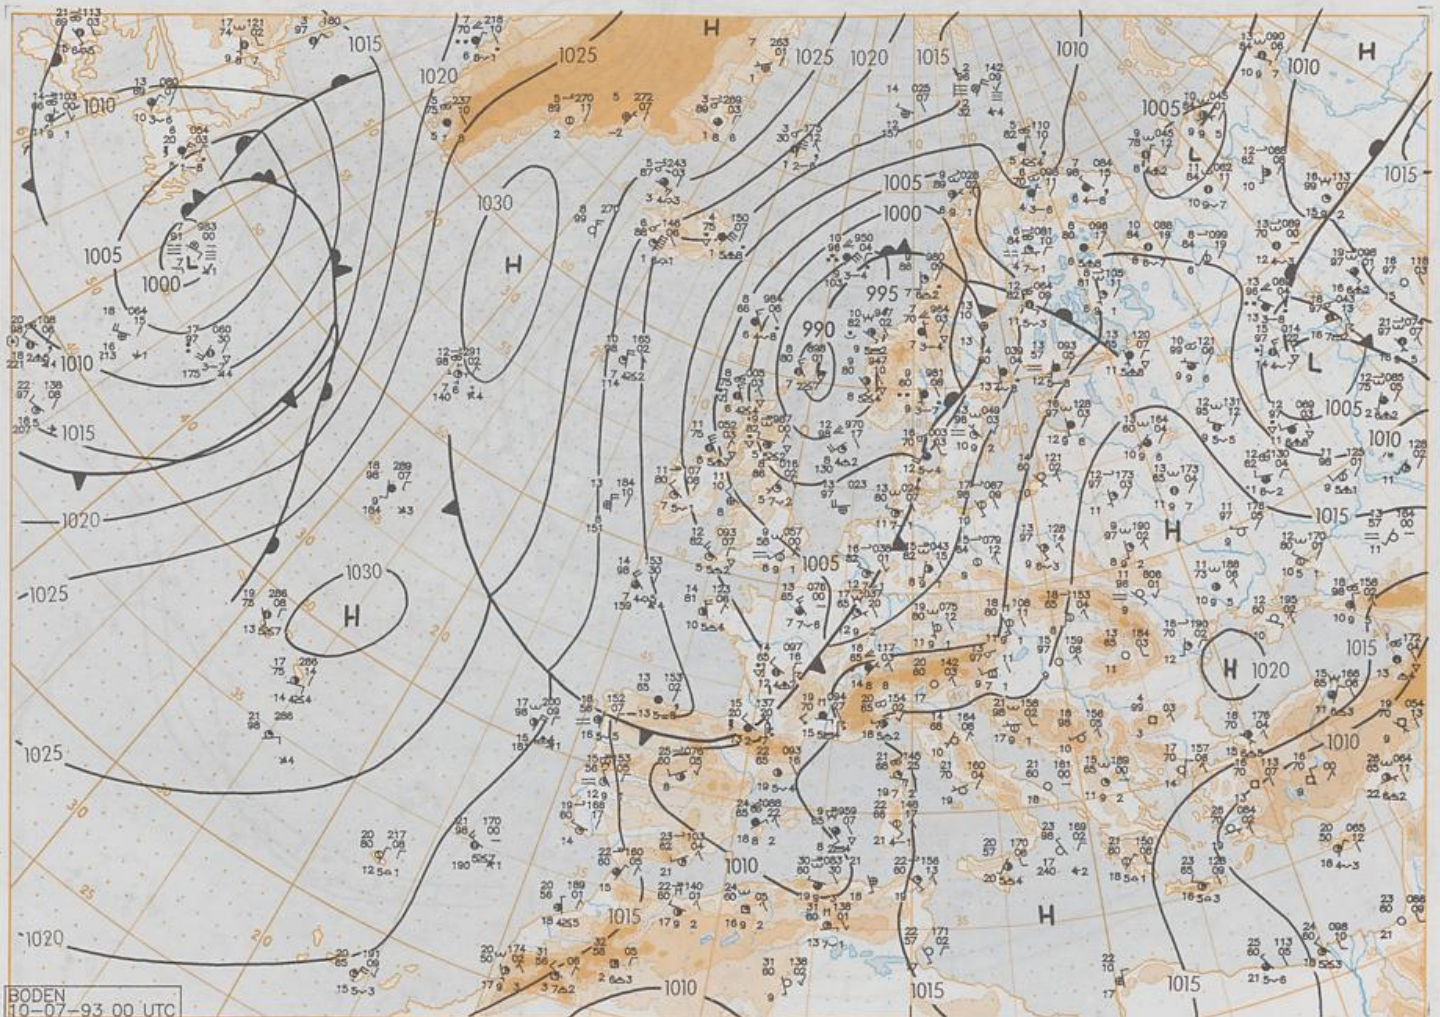

Jahrgang Volume Volume Volumen	18	Samstag Saturday Samedi Sábado	10.07.1993	Nummer Number Número Número	191
---	----	---	------------	--------------------------------------	-----

Inhalt	Content	Contenu	Contenido
Bodenwetterkarte 00 UTC	Surface chart 00 UTC	Carte de surface à 00 UTC	Análisis en superficie a las 00 UTC
Bodenwetterkarte Nordhemisphäre 12 UTC	Surface chart northern hemisphere 12 UTC	Carte de surface sur l'hémisphère nord à 12 UTC	Análisis en superficie hemisferio norte a las 12 UTC
500-hPa-Fläche Nordhemisphäre 12 UTC	500 hPa surface northern hemisphere 12 UTC	Surface 500 hPa sur l'hémisphère nord à 12 UTC	Topografía de la superficie de 500 hPa hemisferio norte de las 12 UTC
200-hPa-Fläche Nordhemisphäre 12 UTC	200 hPa surface northern hemisphere 12 UTC	Surface 200 hPa sur l'hémisphère nord à 12 UTC	Topografía de la superficie de 200 hPa hemisferio norte de las 12 UTC
100-hPa-Fläche Nordhemisphäre 12 UTC	100 hPa surface northern hemisphere 12 UTC	Surface 100 hPa sur l'hémisphère nord à 12 UTC	Topografía de la superficie de 100 hPa hemisferio norte de las 12 UTC
850-hPa 12 UTC, 700 hPa 12 UTC	850 hPa 12 UTC, 700 hPa 12 UTC	850 hPa 12 UTC, 700 hPa 12 UTC	850 hPa 12 UTC, 700 hPa 12 UTC
Relative Topographie 500/1000 hPa 12 UTC	Thickness chart 500/1000 hPa 12 UTC	Carte d'épaisseur 500/1000 hPa 12 UTC	Relative 500/1000 hPa 12 UTC
300-hPa 12 UTC	300 hPa 12 UTC	300 hPa 12 UTC	300 hPa 12 UTC
Aerologische Diagramme 12 UTC	Aerological diagrams 12 UTC	Diagrammes aérologiques 12 UTC	Diagramas aerológicos 12 UTC

BODEN  
10-07-93 00 UTC

Stereogr. proj., 1:30 000 000 50°N

Surface chart 00 UTC

200 hPa 12 UTC

100 hPa 12 UTC

1:40,000,000 60°N

Stereogr. proj.: 1:30 000 000 in 60°N

850 hPa 12 UTC