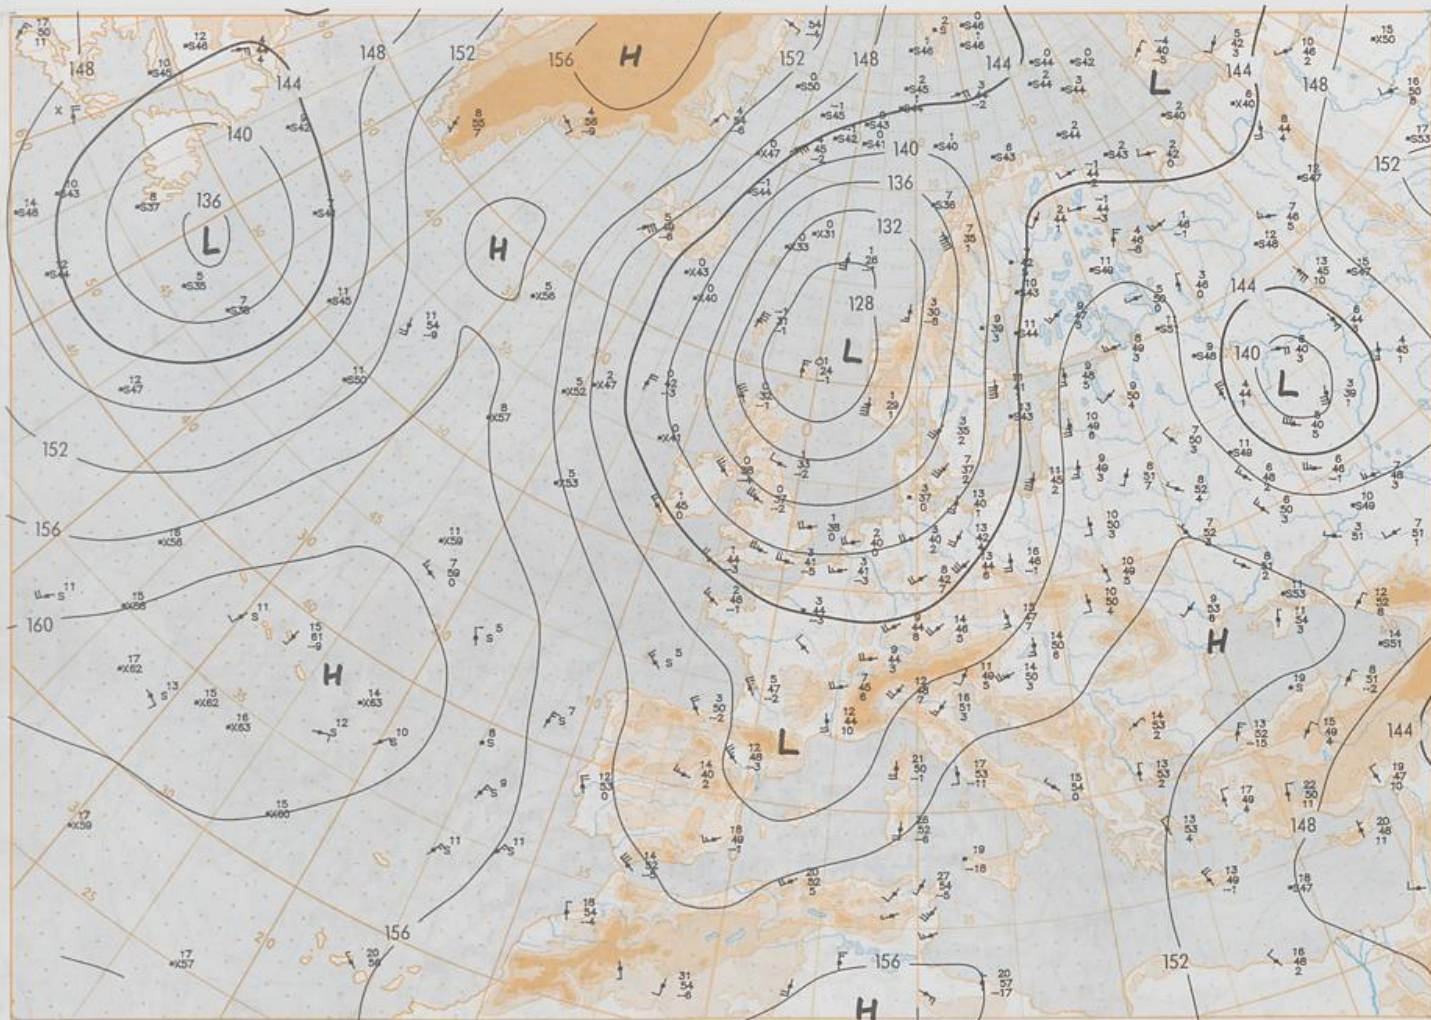

BODEN  
10-07-93 00 UTC

Stereogr. proj., 1:30 000 000 50°N

Surface chart 00 UTC

200 hPa 12 UTC

100 hPa 12 UTC

1:40,000,000 60°N

Stereogr. proj.: 1:30 000 000 in 60°N

850 hPa 12 UTC

700 hPa 12 UTC

Aerological  
Diagrams  
12 UTC

- |                 |                 |                 |                         |                               |                        |
|-----------------|-----------------|-----------------|-------------------------|-------------------------------|------------------------|
| 01241 Orland    | 03774 Crawley   | 06810 Payerne   | 10184 Greifswald        | 10888 München-Oberschleißheim | 16080 Milano           |
| 01384 Gairo     | 03808 Camborne  | 07110 Brest     | 10393 Lindenberg        | 11035 Wien                    | 16245 Roma             |
| 01415 Stavanger | 03920 Long Kesh | 07145 Trappes   | 10486 Dresden-Wahnsdorf | 11520 Praha-Libus             | 16320 Brindisi         |
| 02485 Stockholm | 03953 Valentia  | 07481 Lyon      | 10548 Meiningen         | 12374 Legionowo               | 16716 Athen            |
| 02527 Goteborg  | 04018 Keflavik  | 07510 Bordeaux  | 10035 Schleswig         | 12843 Budapest                | 17062 Istanbul         |
| 03005 Lerwick   | 06181 Kobenhavn | 07645 Nimes     | 10338 Hannover          | 13275 Beograd                 | 40179 Bet Degan/Israel |
| 03170 Shanwell  | 06260 De Bilt   | 08001 La Coruna | 10410 Essen             | 15420 Bukarest                | 17130 Ankara           |
| 03498 Hamby     | 06447 Uccle     | 08579 Lisboa    | 10739 Stuttgart         | 16044 Udine                   | 27612 Moskva           |