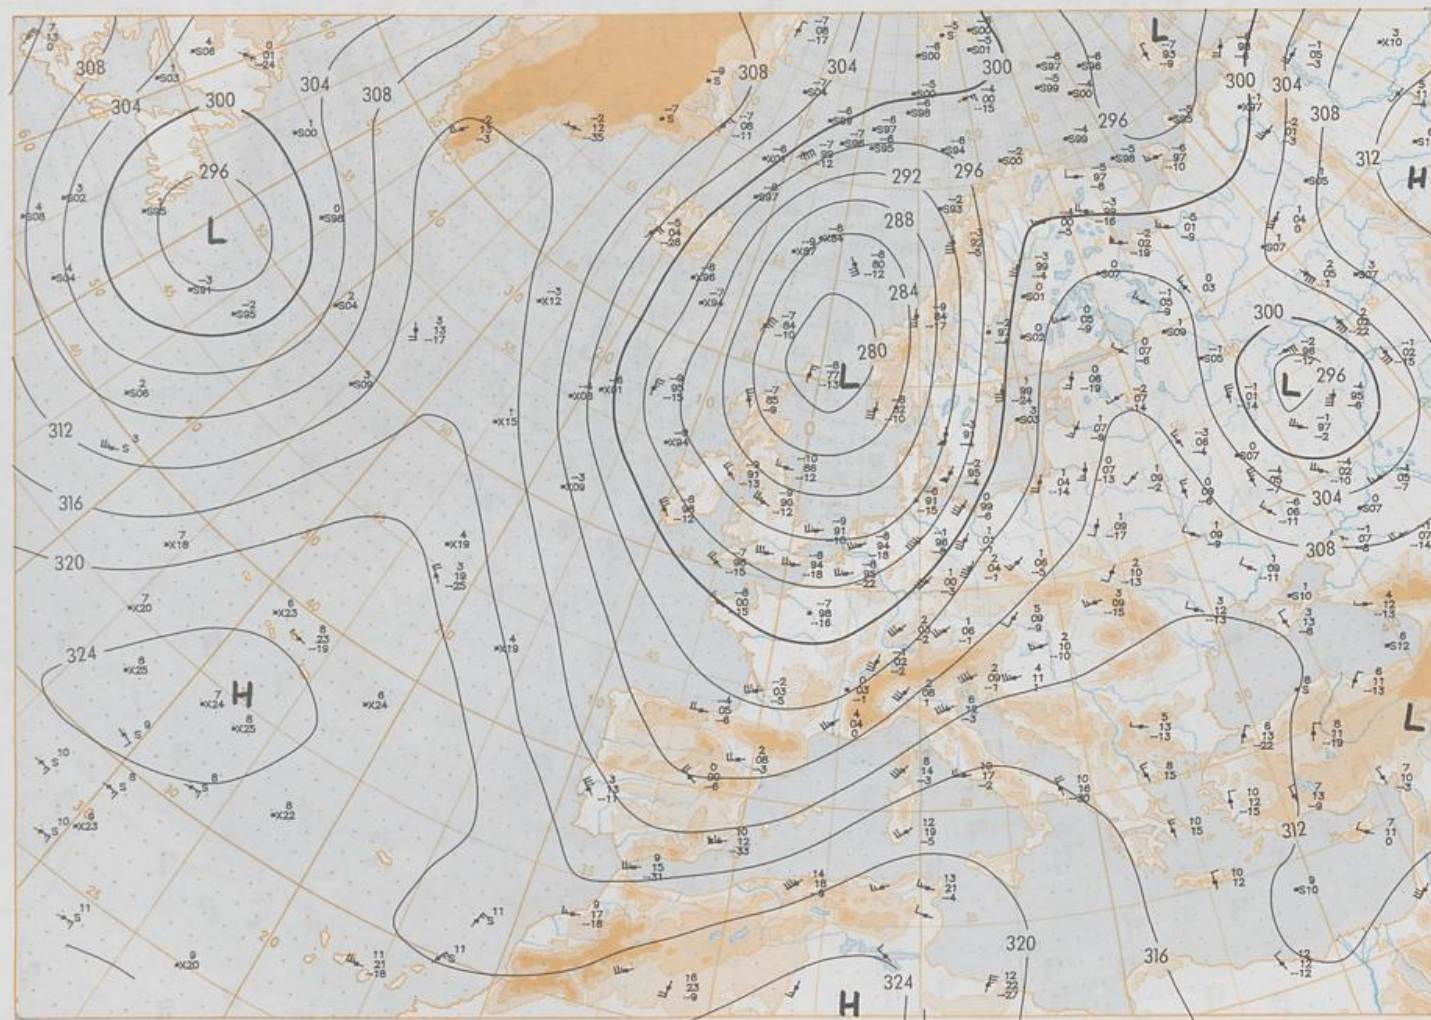

BODEN  
10-07-93 00 UTC

Stereogr. proj., 1:30 000 000 50°N

Surface chart 00 UTC

200 hPa 12 UTC

100 hPa 12 UTC

1:40,000,000 60°N

Stereogr. proj.: 1:30 000 000 in 60°N

850 hPa 12 UTC

700 hPa 12 UTC

Aerological  
Diagrams  
12 UTC

- |                 |                 |                 |                         |                               |                        |
|-----------------|-----------------|-----------------|-------------------------|-------------------------------|------------------------|
| 01241 Orland    | 03774 Crawley   | 06810 Payerne   | 10184 Greifswald        | 10888 München-Oberschleißheim | 16080 Milano           |
| 01384 Gairo     | 03808 Camborne  | 07110 Brest     | 10393 Lindenberg        | 11035 Wien                    | 16245 Roma             |
| 01415 Stavanger | 03920 Long Kesh | 07145 Trappes   | 10486 Dresden-Wahnsdorf | 11520 Praha-Libus             | 16320 Brindisi         |
| 02485 Stockholm | 03953 Valentia  | 07481 Lyon      | 10548 Meiningen         | 12374 Legionowo               | 16716 Athen            |
| 02527 Goteborg  | 04018 Keflavik  | 07510 Bordeaux  | 10035 Schleswig         | 12843 Budapest                | 17062 Istanbul         |
| 03005 Lerwick   | 06181 Kobenhavn | 07645 Nimes     | 10338 Hannover          | 13275 Beograd                 | 40179 Bet Degan/Israel |
| 03170 Shanwell  | 06260 De Bilt   | 08001 La Coruna | 10410 Essen             | 15420 Bukarest                | 17130 Ankara           |
| 03498 Hamby     | 06447 Uccle     | 08579 Lisboa    | 10739 Stuttgart         | 16044 Udine                   | 27612 Moskva           |