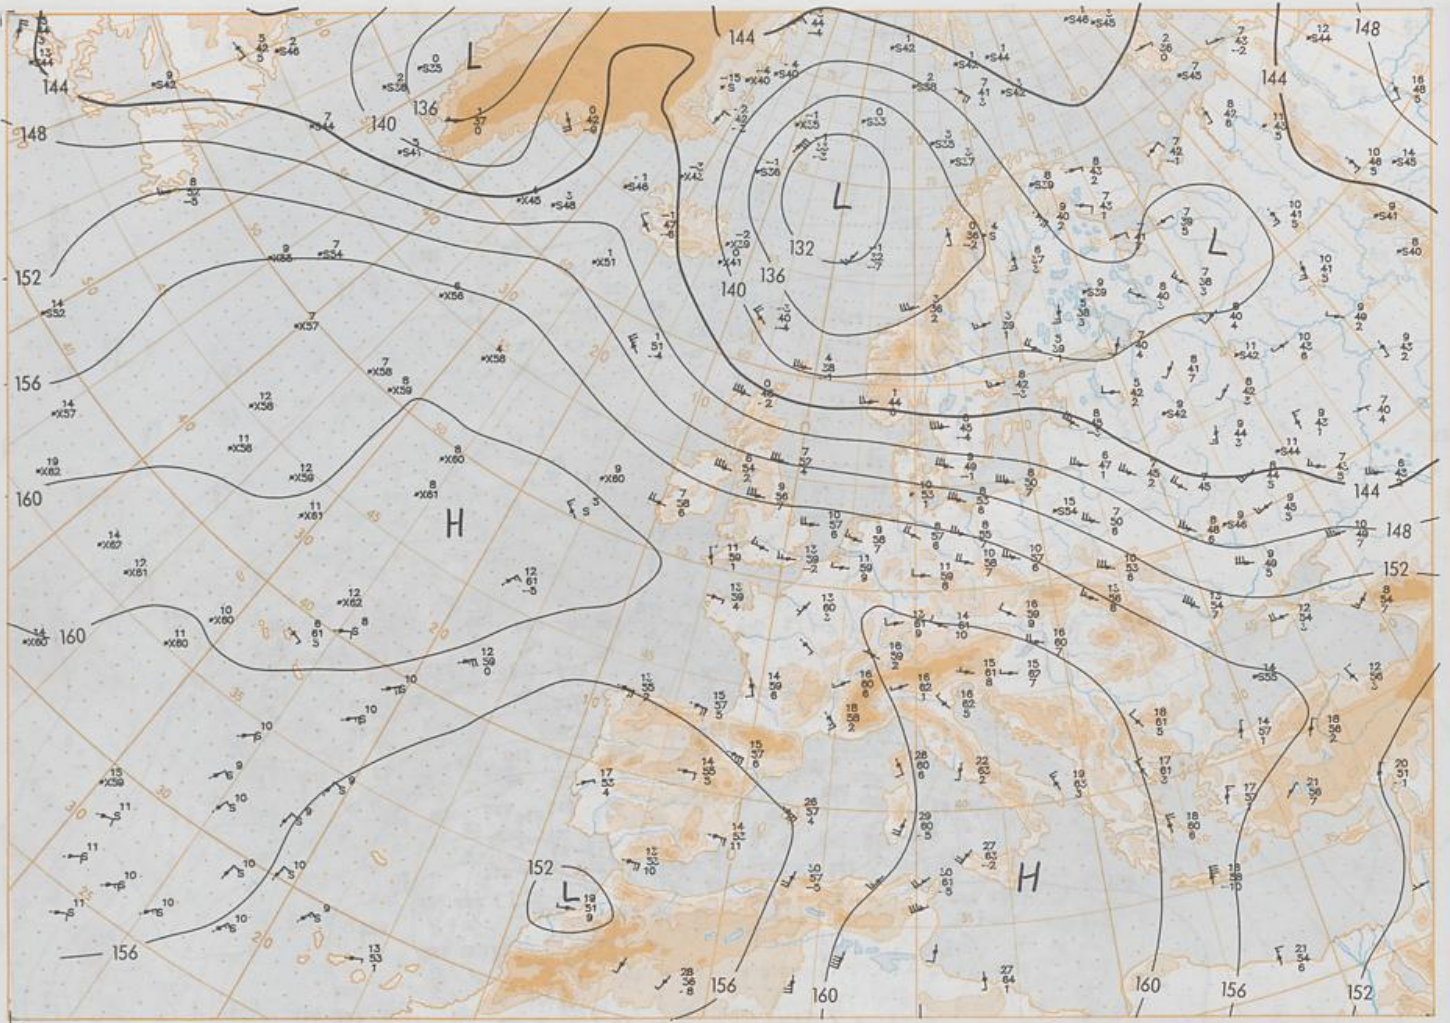

Stereogr. proj. 1:30 000 000 60°N

Surface chart 00 UTC

Surface chart 12 UTC

500 hPa 12 UTC

Stereogr. proj. 1:60 000 000 60°N

Stereogr. proj. 1:30 000 000 In 60°N

850 hPa 12 UTC

700 hPa 12 UTC

Stereogr. proj. 1:30 000 000 in 60°N

500/1000 hPa 12 UTC

300 hPa 12 UTC

Aerological Diagrams 12 UTC

- | | | | | | |
|-----------------|-----------------|-----------------|-------------------------|-------------------------------|------------------------|
| 01241 Orland | 03774 Crawley | 06610 Payerne | 10184 Greifswald | 10868 München-Oberschleißheim | 16080 Milano |
| 01384 Oslo | 03808 Camborne | 07110 Brest | 10393 Lindenberg | 11035 Wien | 16245 Roma |
| 01415 Stavanger | 03920 Long Kesh | 07145 Trappes | 10486 Dresden-Wahnsdorf | 11520 Praha-Libus | 16320 Brindisi |
| 02465 Stockholm | 03953 Valentia | 07481 Lyon | 10548 Meiningen | 12374 Legionowo | 16716 Athen |
| 02527 Gotborg | 04018 Keflavik | 07510 Bordeaux | 10035 Schleswig | 12843 Budapest | 17062 Istanbul |
| 03005 Lerwick | 08181 Kobenhavn | 07645 Nimes | 10338 Hannover | 13275 Beograd | 40179 Bet Dagan/Israel |
| 03170 Shanwell | 08280 De Bilt | 08001 La Coruna | 10410 Essen | 15420 Bukarest | 17130 Ankara |
| 03496 Hemsby | 06447 Uccle | 08579 Lisboa | 10739 Stuttgart | 18044 Udine | 27612 Moskva |