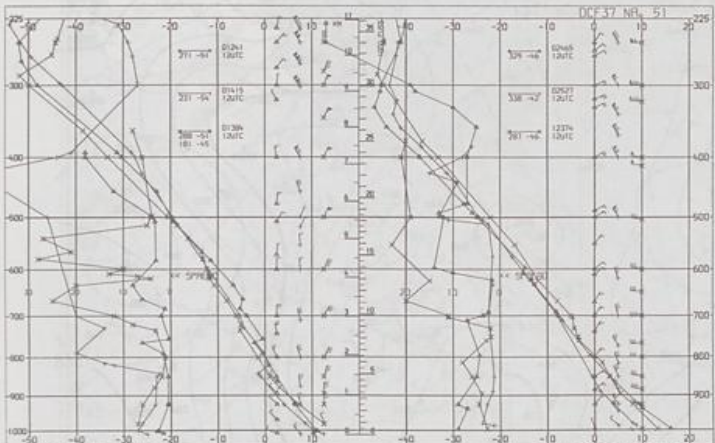

BODEN  
07-07-93.00 UTC

Stereogr. proj. 1:30 000 000 60°N

Surface chart 00 UTC

Stereogr. proj. 1:60 000 000 60°N

500 hPa 12 UTC

3 stereogr-proj, 1:60 000 000 60°N

200 hPa 12 UTC

07.07.1993

Stereogr. proj. 1:30 000 000 in 50°N

850 hPa 12 UTC

700 hPa 12 UTC

Stereogr. proj. 1:30 000 000 in 60°N

500/1000 hPa 12 UTC

300 hPa 12 UTC

Aerological  
Diagrams  
12 UTC

- |                 |                 |                 |                         |                               |                        |
|-----------------|-----------------|-----------------|-------------------------|-------------------------------|------------------------|
| 01241 Orland    | 03774 Crawley   | 06810 Payerne   | 10184 Graifswald        | 10868 München-Oberschleishelm | 16080 Milano           |
| 01384 Oslo      | 03808 Camborne  | 07110 Brest     | 10393 Lindenberg        | 11035 Wien                    | 16245 Roma             |
| 01415 Stavanger | 03920 Long Kesh | 07145 Trappes   | 10486 Dresden-Wahnsdorf | 11520 Praha-Libus             | 16320 Brindisi         |
| 02485 Stockholm | 03953 Valentia  | 07481 Lyon      | 10548 Meiningen         | 12374 Legionowo               | 16716 Athen            |
| 02527 Göteborg  | 04018 Keflavik  | 07510 Bordeaux  | 10035 Schleswig         | 12843 Budapest                | 17062 Istanbul         |
| 03005 Lerwick   | 06181 Kobenhavn | 07845 Nimes     | 10338 Hannover          | 13275 Beograd                 | 40179 Bet Dagan/Israel |
| 03170 Shanwell  | 08260 De Bilt   | 08001 Le Coruna | 10410 Essen             | 15420 Bukarest                | 17130 Ankara           |
| 03485 Hemby     | 08447 Uccle     | 08579 Lisboa    | 10739 Stuttgart         | 18044 Udine                   | 27812 Moskva           |