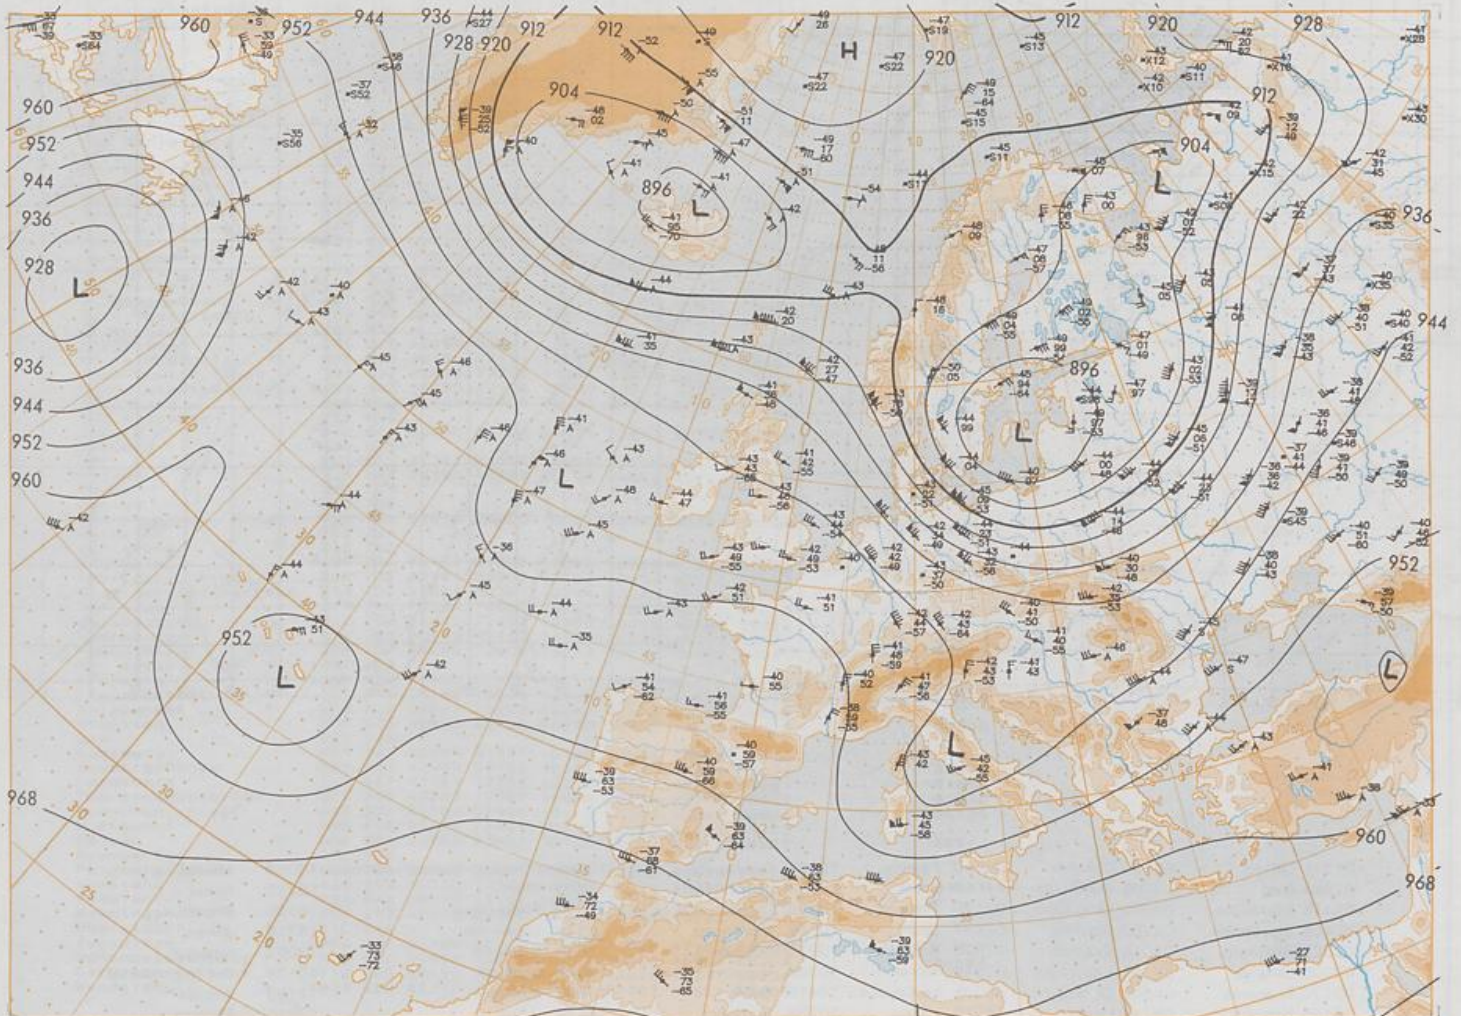

BODEN  
07-07-93.00 UTC

Stereogr. proj. 1:30 000 000 60°N

Surface chart 00 UTC

Stereogr. proj. 1:60 000 000 60°N

500 hPa 12 UTC

3 stereogr-proj, 1:60 000 000 60°N

200 hPa 12 UTC

07.07.1993

Stereogr. proj. 1:30 000 000 in 50°N

850 hPa 12 UTC

700 hPa 12 UTC

Stereogr. proj. 1:30 000 000 in 60°N

500/1000 hPa 12 UTC

300 hPa 12 UTC

Aerological  
Diagrams  
12 UTC

- |                 |                 |                 |                         |                               |                        |
|-----------------|-----------------|-----------------|-------------------------|-------------------------------|------------------------|
| 01241 Orland    | 03774 Crawley   | 06810 Payerne   | 10184 Graifswald        | 10868 München-Oberschleishelm | 16080 Milano           |
| 01384 Oslo      | 03808 Camborne  | 07110 Brest     | 10393 Lindenberg        | 11035 Wien                    | 16245 Roma             |
| 01415 Stavanger | 03920 Long Kesh | 07145 Trappes   | 10486 Dresden-Wahnsdorf | 11520 Praha-Libus             | 16320 Brindisi         |
| 02485 Stockholm | 03953 Valentia  | 07481 Lyon      | 10548 Meiningen         | 12374 Legionowo               | 16716 Athen            |
| 02527 Göteborg  | 04018 Keflavik  | 07510 Bordeaux  | 10035 Schleswig         | 12843 Budapest                | 17062 Istanbul         |
| 03005 Lerwick   | 06181 Kobenhavn | 07845 Nimes     | 10338 Hannover          | 13275 Beograd                 | 40179 Bet Dagan/Israel |
| 03170 Shanwell  | 08260 De Bilt   | 08001 Le Coruna | 10410 Essen             | 15420 Bukarest                | 17130 Ankara           |
| 03485 Hemby     | 08447 Uccle     | 08579 Lisboa    | 10739 Stuttgart         | 18044 Udine                   | 27812 Moskva           |