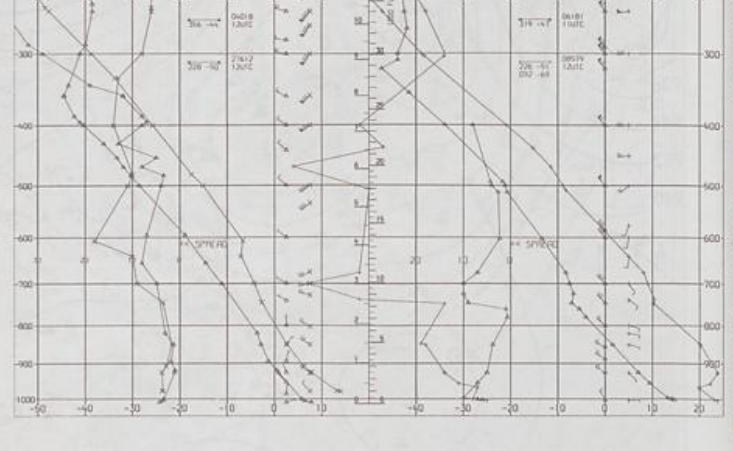

BODEN  
07-07-93.00 UTC

Stereogr. proj. 1:30 000 000 60°N

Surface chart 00 UTC

Stereogr. proj. 1:60 000 000 60°N

500 hPa 12 UTC

3 stereogr-proj, 1:60 000 000 60°N

200 hPa 12 UTC

07.07.1993

Stereogr. proj. 1:30 000 000 in 50°N

850 hPa 12 UTC

700 hPa 12 UTC

Stereogr. proj. 1:30 000 000 in 60°N

500/1000 hPa 12 UTC

300 hPa 12 UTC

Aerological  
Diagrams  
12 UTC

- |                 |                 |                 |                         |                               |                        |
|-----------------|-----------------|-----------------|-------------------------|-------------------------------|------------------------|
| 01241 Orland    | 03774 Crawley   | 06810 Payerne   | 10184 Graifswald        | 10868 München-Oberschleishelm | 16080 Milano           |
| 01384 Oslo      | 03808 Camborne  | 07110 Brest     | 10393 Lindenberg        | 11035 Wien                    | 16245 Roma             |
| 01415 Stavanger | 03920 Long Kesh | 07145 Trappes   | 10486 Dresden-Wahnsdorf | 11520 Praha-Libus             | 16320 Brindisi         |
| 02485 Stockholm | 03953 Valentia  | 07481 Lyon      | 10548 Meiningen         | 12374 Legionowo               | 16716 Athen            |
| 02527 Göteborg  | 04018 Keflavik  | 07510 Bordeaux  | 10035 Schleswig         | 12843 Budapest                | 17062 Istanbul         |
| 03005 Lerwick   | 06181 Kobenhavn | 07845 Nimes     | 10338 Hannover          | 13275 Beograd                 | 40179 Bet Dagan/Israel |
| 03170 Shanwell  | 08260 De Bilt   | 08001 Le Coruna | 10410 Essen             | 15420 Bukarest                | 17130 Ankara           |
| 03485 Hemby     | 08447 Uccle     | 08579 Lisboa    | 10739 Stuttgart         | 18044 Udine                   | 27812 Moskva           |