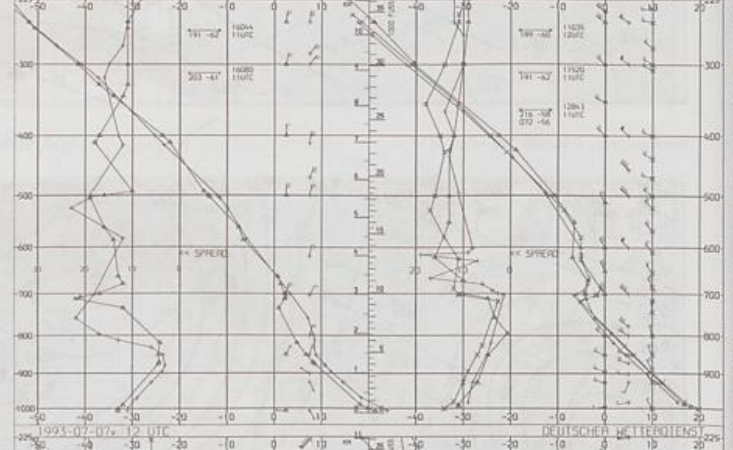

BODEN  
07-07-93.00 UTC

Stereogr. proj. 1:30 000 000 60°N

Surface chart 00 UTC

Stereogr. proj. 1:60 000 000 60°N

500 hPa 12 UTC

3 stereogr-proj, 1:60 000 000 60°N

200 hPa 12 UTC

07.07.1993

Stereogr. proj. 1:30 000 000 in 50°N

850 hPa 12 UTC

700 hPa 12 UTC

Stereogr. proj. 1:30 000 000 in 60°N

500/1000 hPa 12 UTC

300 hPa 12 UTC

Aerological  
Diagrams  
12 UTC

- |                 |                 |                 |                         |                               |                        |
|-----------------|-----------------|-----------------|-------------------------|-------------------------------|------------------------|
| 01241 Orland    | 03774 Crawley   | 06810 Payerne   | 10184 Graifswald        | 10868 München-Oberschleishelm | 16080 Milano           |
| 01384 Oslo      | 03808 Camborne  | 07110 Brest     | 10393 Lindenberg        | 11035 Wien                    | 16245 Roma             |
| 01415 Stavanger | 03920 Long Kesh | 07145 Trappes   | 10486 Dresden-Wahnsdorf | 11520 Praha-Libus             | 16320 Brindisi         |
| 02485 Stockholm | 03953 Valentia  | 07481 Lyon      | 10548 Meiningen         | 12374 Legionowo               | 16716 Athen            |
| 02527 Göteborg  | 04018 Keflavik  | 07510 Bordeaux  | 10035 Schleswig         | 12843 Budapest                | 17062 Istanbul         |
| 03005 Lerwick   | 06181 Kobenhavn | 07845 Nimes     | 10338 Hannover          | 13275 Beograd                 | 40179 Bet Dagan/Israel |
| 03170 Shanwell  | 08260 De Bilt   | 08001 Le Coruna | 10410 Essen             | 15420 Bukarest                | 17130 Ankara           |
| 03485 Hemby     | 08447 Uccle     | 08579 Lisboa    | 10739 Stuttgart         | 18044 Udine                   | 27812 Moskva           |