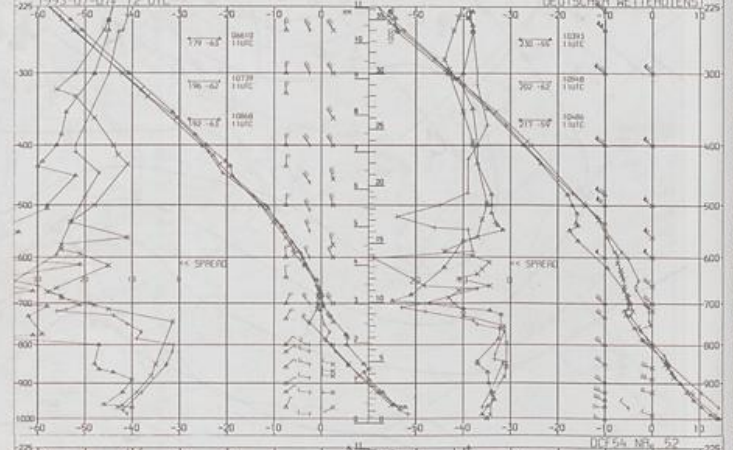

BODEN  
07-07-93.00 UTC

Stereogr. proj. 1:30 000 000 60°N

Surface chart 00 UTC

Stereogr. proj. 1:60 000 000 60°N

500 hPa 12 UTC

3 stereogr-proj, 1:60 000 000 60°N

200 hPa 12 UTC

07.07.1993

Stereogr. proj. 1:30 000 000 in 50°N

850 hPa 12 UTC

700 hPa 12 UTC

Stereogr. proj. 1:30 000 000 in 60°N

500/1000 hPa 12 UTC

300 hPa 12 UTC

Aerological  
Diagrams  
12 UTC

- |                 |                 |                 |                         |                               |                        |
|-----------------|-----------------|-----------------|-------------------------|-------------------------------|------------------------|
| 01241 Orland    | 03774 Crawley   | 06810 Payerne   | 10184 Graifswald        | 10868 München-Oberschleishelm | 16080 Milano           |
| 01384 Oslo      | 03808 Camborne  | 07110 Brest     | 10393 Lindenberg        | 11035 Wien                    | 16245 Roma             |
| 01415 Stavanger | 03920 Long Kesh | 07145 Trappes   | 10486 Dresden-Wahnsdorf | 11520 Praha-Libus             | 16320 Brindisi         |
| 02485 Stockholm | 03953 Valentia  | 07481 Lyon      | 10548 Meiningen         | 12374 Legionowo               | 16716 Athen            |
| 02527 Göteborg  | 04018 Keflavik  | 07510 Bordeaux  | 10035 Schleswig         | 12843 Budapest                | 17062 Istanbul         |
| 03005 Lerwick   | 06181 Kobenhavn | 07845 Nimes     | 10338 Hannover          | 13275 Beograd                 | 40179 Bet Dagan/Israel |
| 03170 Shanwell  | 08260 De Bilt   | 08001 Le Coruna | 10410 Essen             | 15420 Bukarest                | 17130 Ankara           |
| 03485 Hemby     | 08447 Uccle     | 08579 Lisboa    | 10739 Stuttgart         | 18044 Udine                   | 27812 Moskva           |