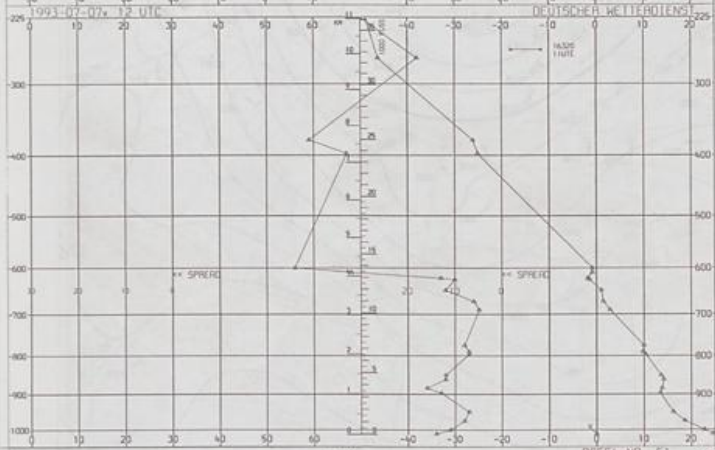

BODEN  
07-07-93.00 UTC

Stereogr. proj. 1:30 000 000 60°N

Surface chart 00 UTC

Stereogr. proj. 1:60 000 000 60°N

500 hPa 12 UTC

3 stereogr-proj, 1:60 000 000 60°N

200 hPa 12 UTC

07.07.1993

Stereogr. proj. 1:30 000 000 in 50°N

850 hPa 12 UTC

700 hPa 12 UTC

Stereogr. proj. 1:30 000 000 in 60°N

500/1000 hPa 12 UTC

300 hPa 12 UTC

Aerological  
Diagrams  
12 UTC

- |                 |                 |                 |                         |                               |                        |
|-----------------|-----------------|-----------------|-------------------------|-------------------------------|------------------------|
| 01241 Orland    | 03774 Crawley   | 06810 Payerne   | 10184 Graifswald        | 10868 München-Oberschleishelm | 16080 Milano           |
| 01384 Oslo      | 03808 Camborne  | 07110 Brest     | 10393 Lindenberg        | 11035 Wien                    | 16245 Roma             |
| 01415 Stavanger | 03920 Long Kesh | 07145 Trappes   | 10486 Dresden-Wahnsdorf | 11520 Praha-Libus             | 16320 Brindisi         |
| 02485 Stockholm | 03953 Valentia  | 07481 Lyon      | 10548 Meiningen         | 12374 Legionowo               | 16716 Athen            |
| 02527 Göteborg  | 04018 Keflavik  | 07510 Bordeaux  | 10035 Schleswig         | 12843 Budapest                | 17062 Istanbul         |
| 03005 Lerwick   | 06181 Kobenhavn | 07845 Nimes     | 10338 Hannover          | 13275 Beograd                 | 40179 Bet Dagan/Israel |
| 03170 Shanwell  | 08260 De Bilt   | 08001 Le Coruna | 10410 Essen             | 15420 Bukarest                | 17130 Ankara           |
| 03485 Hemby     | 08447 Uccle     | 08579 Lisboa    | 10739 Stuttgart         | 18044 Udine                   | 27812 Moskva           |