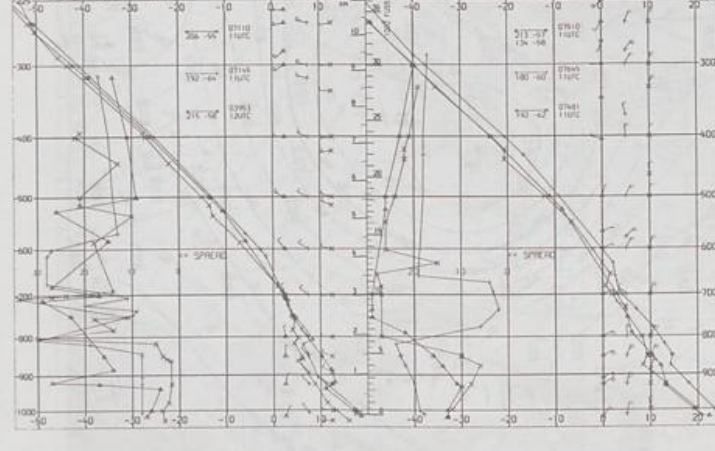

BODEN  
07-07-93.00 UTC

Stereogr. proj. 1:30 000 000 60°N

Surface chart 00 UTC

Stereogr. proj. 1:60 000 000 60°N

500 hPa 12 UTC

3 stereogr-proj, 1:60 000 000 60°N

200 hPa 12 UTC

07.07.1993

Stereogr. proj. 1:30 000 000 in 50°N

850 hPa 12 UTC

700 hPa 12 UTC

Stereogr. proj. 1:30 000 000 in 60°N

500/1000 hPa 12 UTC

300 hPa 12 UTC

Aerological  
Diagrams  
12 UTC

- |                 |                 |                 |                         |                               |                        |
|-----------------|-----------------|-----------------|-------------------------|-------------------------------|------------------------|
| 01241 Orland    | 03774 Crawley   | 06810 Payerne   | 10184 Graifswald        | 10868 München-Oberschleishelm | 16080 Milano           |
| 01384 Oslo      | 03808 Camborne  | 07110 Brest     | 10393 Lindenberg        | 11035 Wien                    | 16245 Roma             |
| 01415 Stavanger | 03920 Long Kesh | 07145 Trappes   | 10486 Dresden-Wahnsdorf | 11520 Praha-Libus             | 16320 Brindisi         |
| 02485 Stockholm | 03953 Valentia  | 07481 Lyon      | 10548 Meiningen         | 12374 Legionowo               | 16716 Athen            |
| 02527 Göteborg  | 04018 Keflavik  | 07510 Bordeaux  | 10035 Schleswig         | 12843 Budapest                | 17062 Istanbul         |
| 03005 Lerwick   | 06181 Kobenhavn | 07845 Nimes     | 10338 Hannover          | 13275 Beograd                 | 40179 Bet Dagan/Israel |
| 03170 Shanwell  | 08260 De Bilt   | 08001 Le Coruna | 10410 Essen             | 15420 Bukarest                | 17130 Ankara           |
| 03485 Hemby     | 08447 Uccle     | 08579 Lisboa    | 10739 Stuttgart         | 18044 Udine                   | 27812 Moskva           |