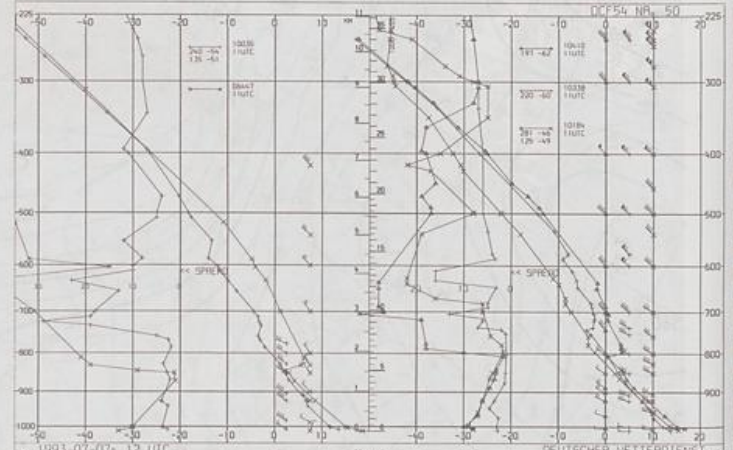

BODEN  
07-07-93.00 UTC

Stereogr. proj. 1:30 000 000 60°N

Surface chart 00 UTC

Stereogr. proj. 1:60 000 000 60°N

500 hPa 12 UTC

3 stereogr-proj, 1:60 000 000 60°N

200 hPa 12 UTC

07.07.1993

Stereogr. proj. 1:30 000 000 in 50°N

850 hPa 12 UTC

700 hPa 12 UTC

Stereogr. proj. 1:30 000 000 in 60°N

500/1000 hPa 12 UTC

300 hPa 12 UTC

Aerological  
Diagrams  
12 UTC

- |                 |                 |                 |                         |                               |                        |
|-----------------|-----------------|-----------------|-------------------------|-------------------------------|------------------------|
| 01241 Orland    | 03774 Crawley   | 06810 Payerne   | 10184 Graifswald        | 10868 München-Oberschleishelm | 16080 Milano           |
| 01384 Oslo      | 03808 Camborne  | 07110 Brest     | 10393 Lindenberg        | 11035 Wien                    | 16245 Roma             |
| 01415 Stavanger | 03920 Long Kesh | 07145 Trappes   | 10486 Dresden-Wahnsdorf | 11520 Praha-Libus             | 16320 Brindisi         |
| 02485 Stockholm | 03953 Valentia  | 07481 Lyon      | 10548 Meiningen         | 12374 Legionowo               | 16716 Athen            |
| 02527 Göteborg  | 04018 Keflavik  | 07510 Bordeaux  | 10035 Schleswig         | 12843 Budapest                | 17062 Istanbul         |
| 03005 Lerwick   | 06181 Kobenhavn | 07845 Nimes     | 10338 Hannover          | 13275 Beograd                 | 40179 Bet Dagan/Israel |
| 03170 Shanwell  | 08260 De Bilt   | 08001 Le Coruna | 10410 Essen             | 15420 Bukarest                | 17130 Ankara           |
| 03485 Hemby     | 08447 Uccle     | 08579 Lisboa    | 10739 Stuttgart         | 18044 Udine                   | 27812 Moskva           |