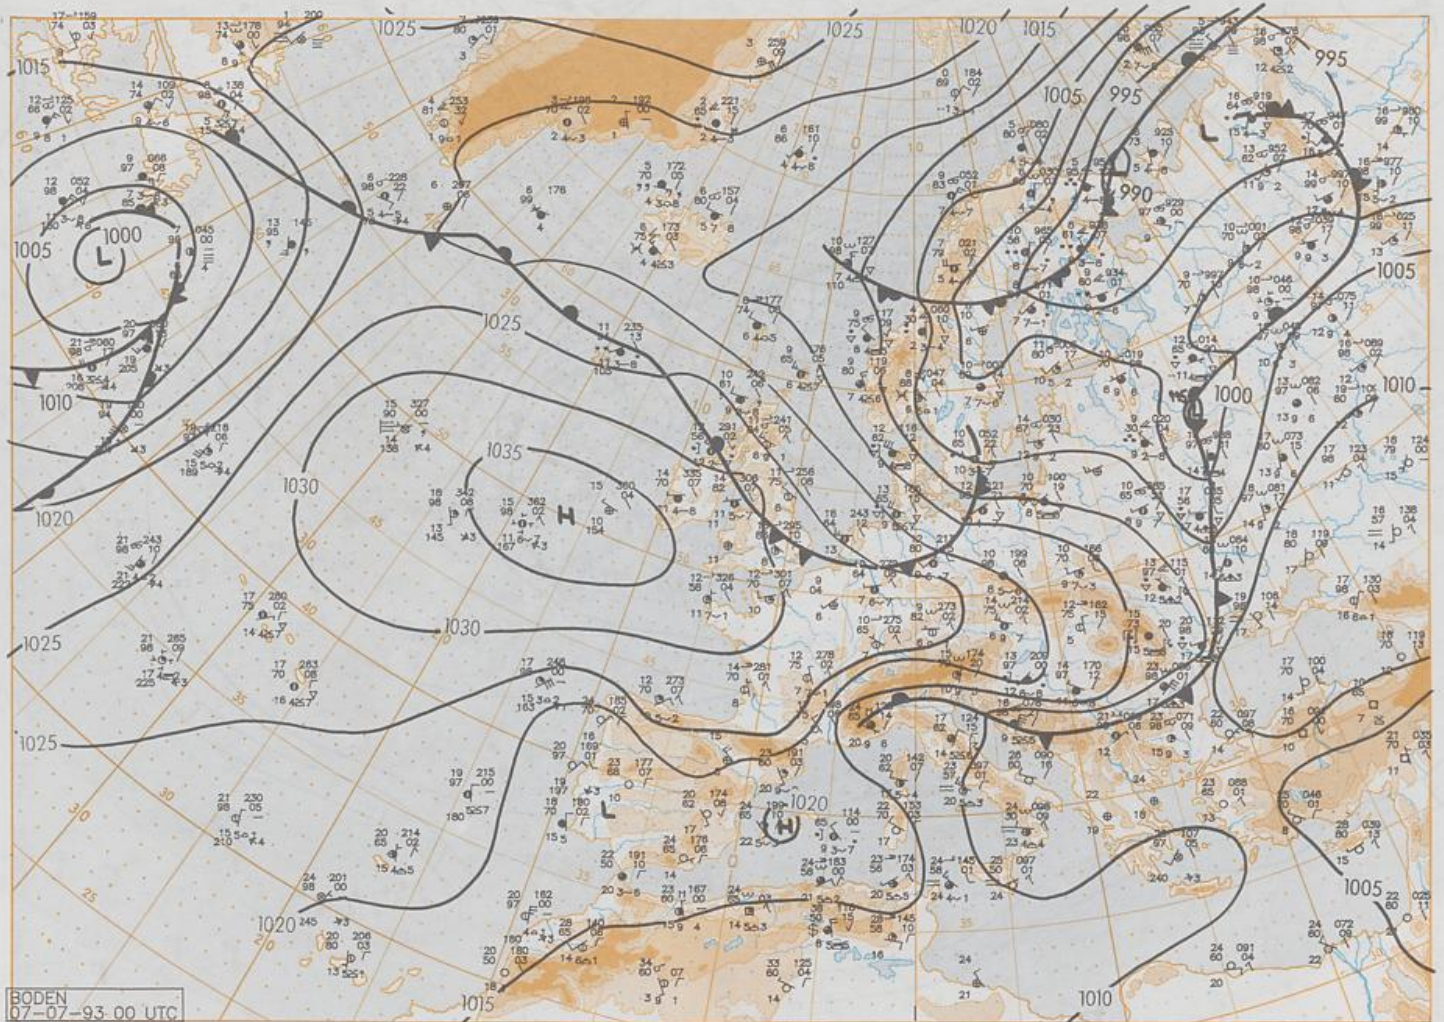

Jahrgang Volume Volume Volumen 18	Mittwoch Wednesday 07.07.1993 Mercredi Miércoles	Nummer Number Número Número 188
---	---	---

Inhalt	Content	Contenu	Contenido
Bodenwetterkarte 00 UTC	Surface chart 00 UTC	Carte de surface à 00 UTC	Análisis en superficie a las 00 UTC
Bodenwetterkarte Nordhemisphäre 12 UTC	Surface chart northern hemisphere 12 UTC	Carte de surface sur l'hémisphère nord à 12 UTC	Análisis en superficie hemisferio norte a las 12 UTC
500-hPa-Fläche Nordhemisphäre 12 UTC	500 hPa surface northern hemisphere 12 UTC	Surface 500 hPa sur l'hémisphère nord à 12 UTC	Topografía de la superficie de 500 hPa hemisferio norte de las 12 UTC
200-hPa-Fläche Nordhemisphäre 12 UTC	200 hPa surface northern hemisphere 12 UTC	Surface 200 hPa sur l'hémisphère nord à 12 UTC	Topografía de la superficie de 200 hPa hemisferio norte de las 12 UTC
100-hPa-Fläche Nordhemisphäre 12 UTC	100 hPa surface northern hemisphere 12 UTC	Surface 100 hPa sur l'hémisphère nord à 12 UTC	Topografía de la superficie de 100 hPa hemisferio norte de las 12 UTC
850-hPa 12 UTC, 700 hPa 12 UTC	850 hPa 12 UTC, 700 hPa 12 UTC	850 hPa 12 UTC, 700 hPa 12 UTC	850 hPa 12 UTC, 700 hPa 12 UTC
Relative Topographie 500/1000 hPa 12 UTC	Thickness chart 500/1000 hPa 12 UTC	Carte d'épaisseur 500/1000 hPa 12 UTC	Relativa 500/1000 hPa 12 UTC
300-hPa 12 UTC	300 hPa 12 UTC	300 hPa 12 UTC	300 hPa 12 UTC
Aerologische Diagramme 12 UTC	Aerological diagrams 12 UTC	Diagrammes aérologiques 12 UTC	Diagramas aerológicos 12 UTC

BODEN  
07-07-93.00 UTC

Stereogr. proj. 1:30 000 000 60°N

Surface chart 00 UTC

Stereogr. proj. 1:60 000 000 60°N

500 hPa 12 UTC

3 stereogr-proj, 1:60 000 000 60°N

200 hPa 12 UTC

07.07.1993