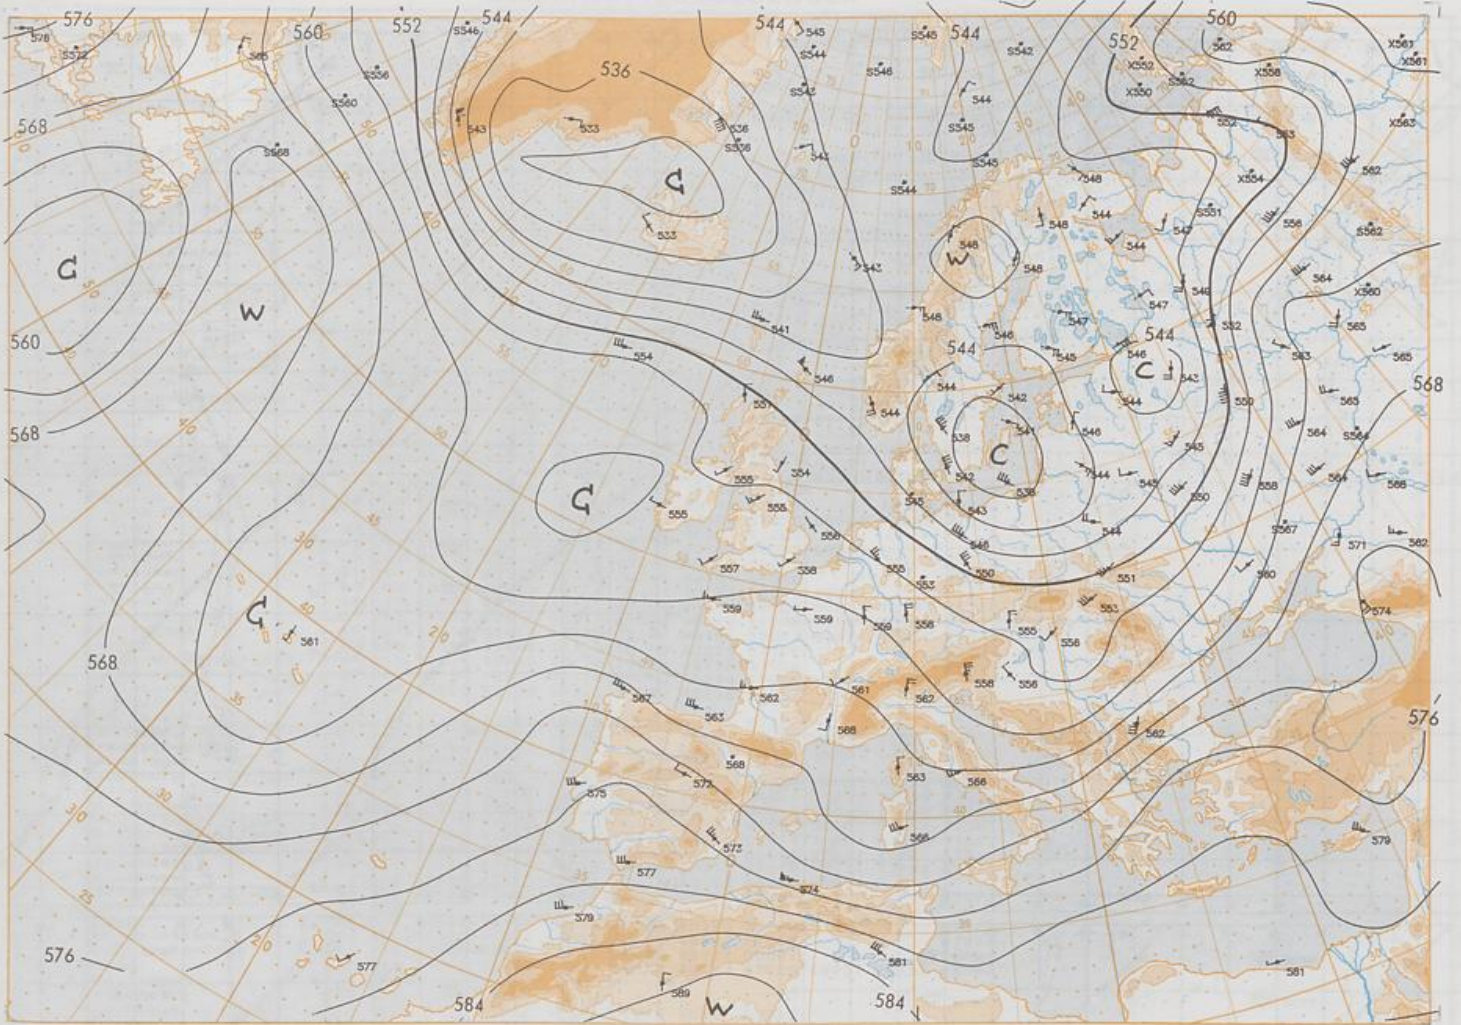

BODEN  
07-07-93.00 UTC

Stereogr. proj. 1:30 000 000 60°N

Surface chart 00 UTC

Stereogr. proj. 1:60 000 000 60°N

500 hPa 12 UTC

3 stereogr-proj, 1:60 000 000 60°N

200 hPa 12 UTC

07.07.1993

Stereogr. proj. 1:30 000 000 in 50°N

850 hPa 12 UTC

700 hPa 12 UTC

Stereogr. proj. 1:30 000 000 in 60°N

500/1000 hPa 12 UTC

300 hPa 12 UTC

Aerological  
Diagrams  
12 UTC

- |                 |                 |                 |                         |                               |                        |
|-----------------|-----------------|-----------------|-------------------------|-------------------------------|------------------------|
| 01241 Orland    | 03774 Crawley   | 06810 Payerne   | 10184 Graifswald        | 10868 München-Oberschleishelm | 16080 Milano           |
| 01384 Oslo      | 03808 Camborne  | 07110 Brest     | 10393 Lindenberg        | 11035 Wien                    | 16245 Roma             |
| 01415 Stavanger | 03920 Long Kesh | 07145 Trappes   | 10486 Dresden-Wahnsdorf | 11520 Praha-Libus             | 16320 Brindisi         |
| 02485 Stockholm | 03953 Valentia  | 07481 Lyon      | 10548 Meiningen         | 12374 Legionowo               | 16716 Athen            |
| 02527 Göteborg  | 04018 Keflavik  | 07510 Bordeaux  | 10035 Schleswig         | 12843 Budapest                | 17062 Istanbul         |
| 03005 Lerwick   | 06181 Kobenhavn | 07845 Nimes     | 10338 Hannover          | 13275 Beograd                 | 40179 Bet Dagan/Israel |
| 03170 Shanwell  | 08260 De Bilt   | 08001 Le Coruna | 10410 Essen             | 15420 Bukarest                | 17130 Ankara           |
| 03485 Hemby     | 08447 Uccle     | 08579 Lisboa    | 10739 Stuttgart         | 18044 Udine                   | 27812 Moskva           |