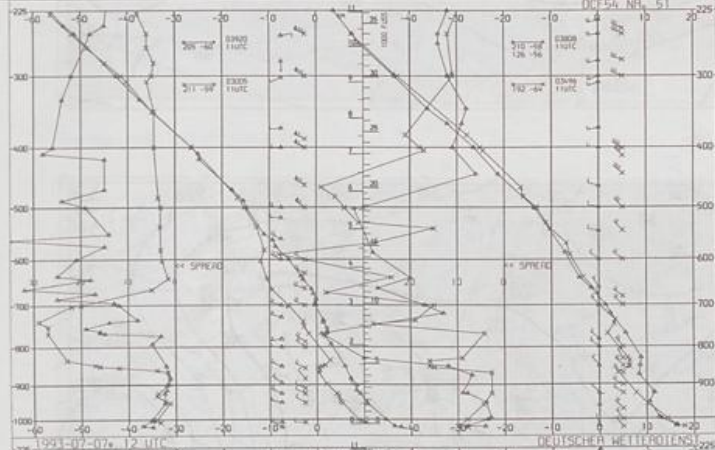

BODEN  
07-07-93.00 UTC

Stereogr. proj. 1:30 000 000 60°N

Surface chart 00 UTC

Stereogr. proj. 1:60 000 000 60°N

500 hPa 12 UTC

3 stereogr-proj, 1:60 000 000 60°N

200 hPa 12 UTC

07.07.1993

Stereogr. proj. 1:30 000 000 in 50°N

850 hPa 12 UTC

700 hPa 12 UTC

Stereogr. proj. 1:30 000 000 in 60°N

500/1000 hPa 12 UTC

300 hPa 12 UTC

Aerological  
Diagrams  
12 UTC

- |                 |                 |                 |                         |                               |                        |
|-----------------|-----------------|-----------------|-------------------------|-------------------------------|------------------------|
| 01241 Orland    | 03774 Crawley   | 06810 Payerne   | 10184 Graifswald        | 10868 München-Oberschleishelm | 16080 Milano           |
| 01384 Oslo      | 03808 Camborne  | 07110 Brest     | 10393 Lindenberg        | 11035 Wien                    | 16245 Roma             |
| 01415 Stavanger | 03920 Long Kesh | 07145 Trappes   | 10486 Dresden-Wahnsdorf | 11520 Praha-Libus             | 16320 Brindisi         |
| 02485 Stockholm | 03953 Valentia  | 07481 Lyon      | 10548 Meiningen         | 12374 Legionowo               | 16716 Athen            |
| 02527 Göteborg  | 04018 Keflavik  | 07510 Bordeaux  | 10035 Schleswig         | 12843 Budapest                | 17062 Istanbul         |
| 03005 Lerwick   | 06181 Kobenhavn | 07845 Nimes     | 10338 Hannover          | 13275 Beograd                 | 40179 Bet Dagan/Israel |
| 03170 Shanwell  | 08260 De Bilt   | 08001 Le Coruna | 10410 Essen             | 15420 Bukarest                | 17130 Ankara           |
| 03485 Hemby     | 08447 Uccle     | 08579 Lisboa    | 10739 Stuttgart         | 18044 Udine                   | 27812 Moskva           |