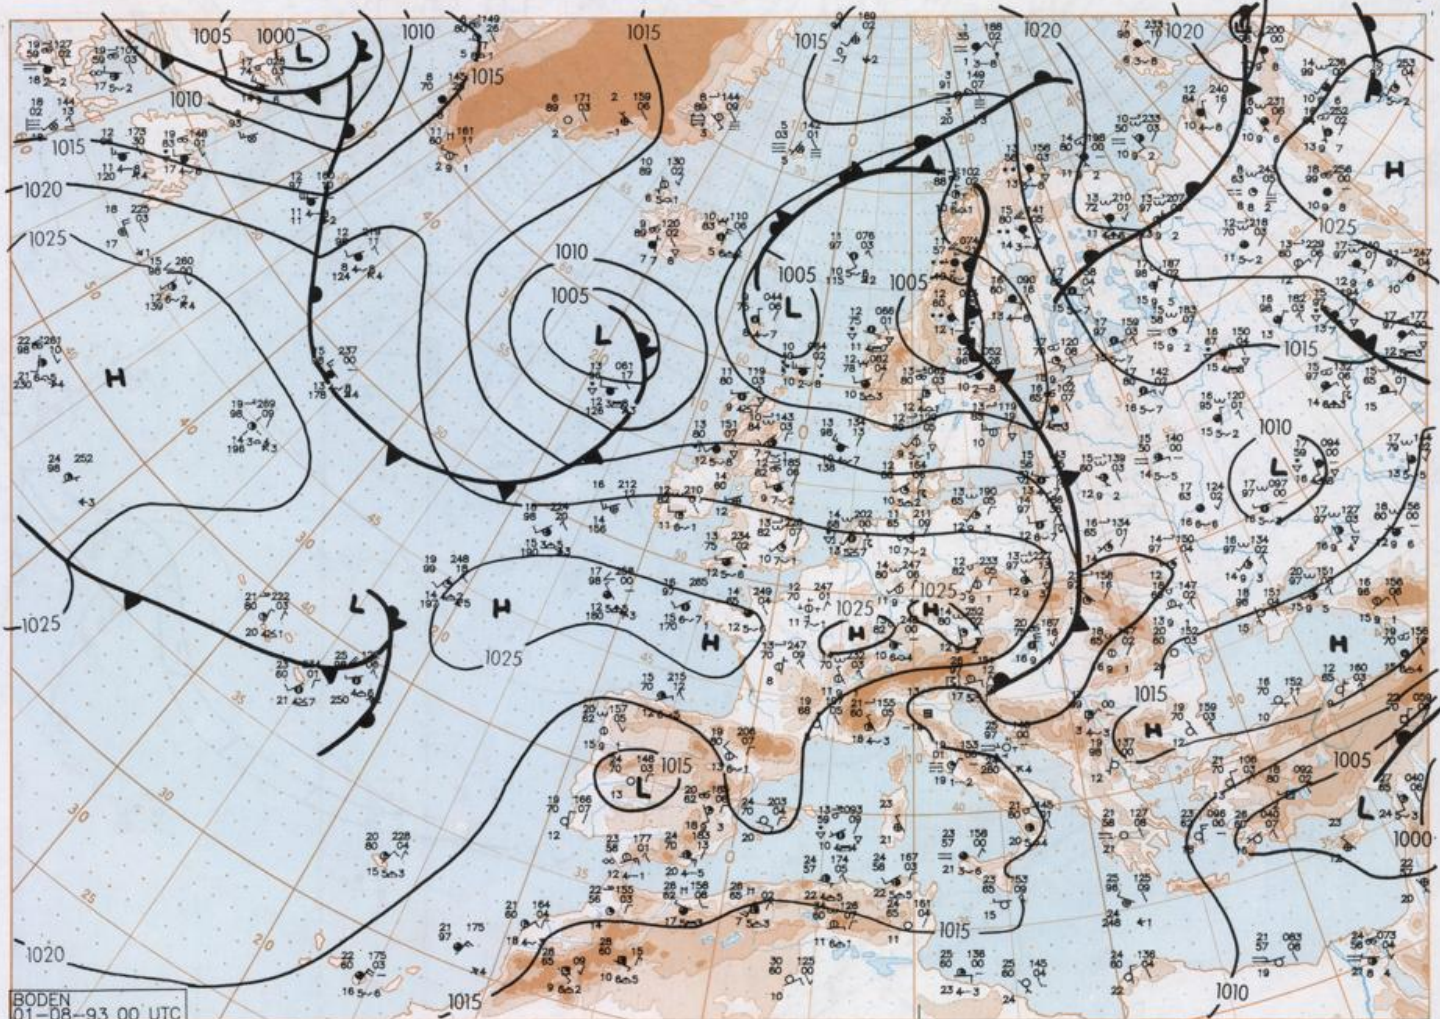

Jahrgang  
Volume  
Volume  
Volumen

18

Sonntag  
Sunday  
Dimanche  
Domingo

01.08.1993

Number  
Number  
Número  
Número

213

Inhalt	Content	Contenu	Contenido
Bodenwetterkarte 00 UTC	Surface chart 00 UTC	Carte de surface à 00 UTC	Análisis en superficie a las 00 UTC
Bodenwetterkarte Nordhemisphäre 12 UTC	Surface chart northern hemisphere 12 UTC	Carte de surface sur l'hémisphère nord à 12 UTC	Análisis en superficie hemisferio norte a las 12 UTC
500 - hPa-Fläche Nordhemisphäre 12 UTC	500 hPa surface northern hemisphere 12 UTC	Surface 500 hPa sur l'hémisphère nord à 12 UTC	Topografía de la superficie de 500 hPa hemisferio norte de las 12 UTC
200 - hPa-Fläche Nordhemisphäre 12 UTC	200 hPa surface northern hemisphere 12 UTC	Surface 200 hPa sur l'hémisphère nord à 12 UTC	Topografía de la superficie de 200 hPa hemisferio norte de las 12 UTC
100 - hPa-Fläche Nordhemisphäre 12 UTC	100 hPa surface northern hemisphere 12 UTC	Surface 100 hPa sur l'hémisphère nord à 12 UTC	Topografía de la superficie de 100 hPa hemisferio norte de las 12 UTC
850 - hPa 12 UTC, 700 hPa 12 UTC	850 hPa 12 UTC, 700 hPa 12 UTC	850 hPa 12 UTC, 700 hPa 12 UTC	850 hPa 12 UTC, 700 hPa 12 UTC
Relative Topographie 500/1000 hPa 12 UTC	Thickness chart 500/1000 hPa 12 UTC	Carte d'épaisseur 500/1000 hPa 12 UTC	Relativa 500/1000 hPa 12 UTC
300 - hPa 12 UTC	300 hPa 12 UTC	300 hPa 12 UTC	300 hPa 12 UTC
Aerologische Diagramme 12 UTC	Aerological diagrams 12 UTC	Diagrammes aérologiques 12 UTC	Diagramas aerológicos 12 UTC

Stereogr. proj., 1:30 000 000 60°N

Surface chart 00 UTC

LS

Surface chart 12 UTC

Scale: 1:60 000 000  
Projection: Mercator  
Date: 01.08.1993

500 hPa 12 UTC

Stereogr. proj. 1:60 000 000 60°N

200 hPa 12 UTC