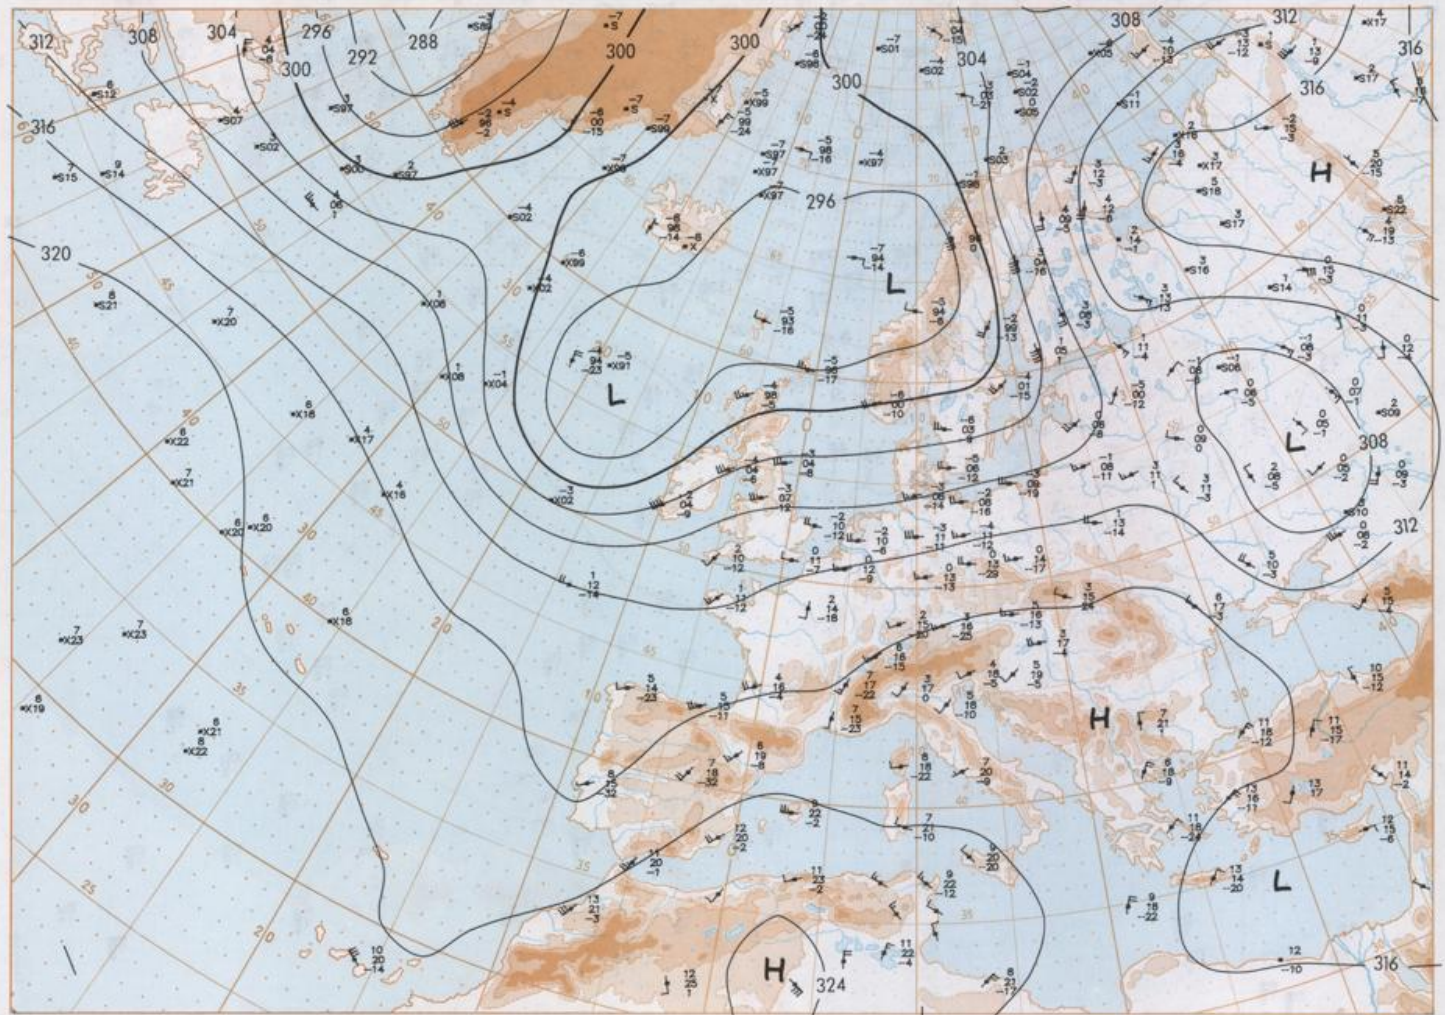

Stereogr. proj., 1:30 000 000 60°N

Surface chart 00 UTC

LS

Surface chart 12 UTC

Scale: 1:60 000 000  
Projection: Mercator  
Date: 01.08.1993

500 hPa 12 UTC

Stereogr. proj. 1:60 000 000 60°N

200 hPa 12 UTC

Stereogr. proj. 1:60 000 000 60°N

100 hPa 12 UTC

Stereogr. proj. 1:60 000 000 60°N

Stereogr. proj. 1:130 000 000 in 60°N

850 hPa 12 UTC

700 hPa 12 UTC

Stereogr. proj. 1:30 000 000 In 60°N

500/1000 hPa 12 UTC

300 hPa 12 UTC

Aerological  
Diagrams  
12 UTC

- |                 |                 |                 |                         |                               |                        |
|-----------------|-----------------|-----------------|-------------------------|-------------------------------|------------------------|
| 01241 Orland    | 03774 Crawley   | 08610 Payerne   | 10184 Greifswald        | 10868 München-Oberschleißheim | 18080 Milano           |
| 01384 Oslo      | 03808 Camborne  | 07110 Brest     | 10393 Lindenberg        | 11035 Wien                    | 16245 Roma             |
| 01415 Stavanger | 03920 Long Kesh | 07145 Treppes   | 10486 Dresden-Wahnsdorf | 11520 Preha-Libus             | 16320 Brindisi         |
| 02465 Stockholm | 03953 Valentia  | 07481 Lyon      | 10548 Meiningen         | 12374 Legionowo               | 16718 Athen            |
| 02527 Göteborg  | 04018 Keflavik  | 07510 Bordeaux  | 10035 Schleswig         | 12843 Budapest                | 17062 Istanbul         |
| 03005 Lerwick   | 06181 Kobenhavn | 07645 Nimes     | 10338 Hannover          | 13275 Beograd                 | 40179 Bat Dagan/Israel |
| 03170 Shanwell  | 06260 De Bilt   | 08001 La Coruna | 10410 Essen             | 15420 Bukarest                | 17130 Ankara           |
| 03496 Hemsby    | 06447 Uccle     | 08579 Lisboa    | 10739 Stuttgart         | 16044 Udine                   | 27612 Moskva           |