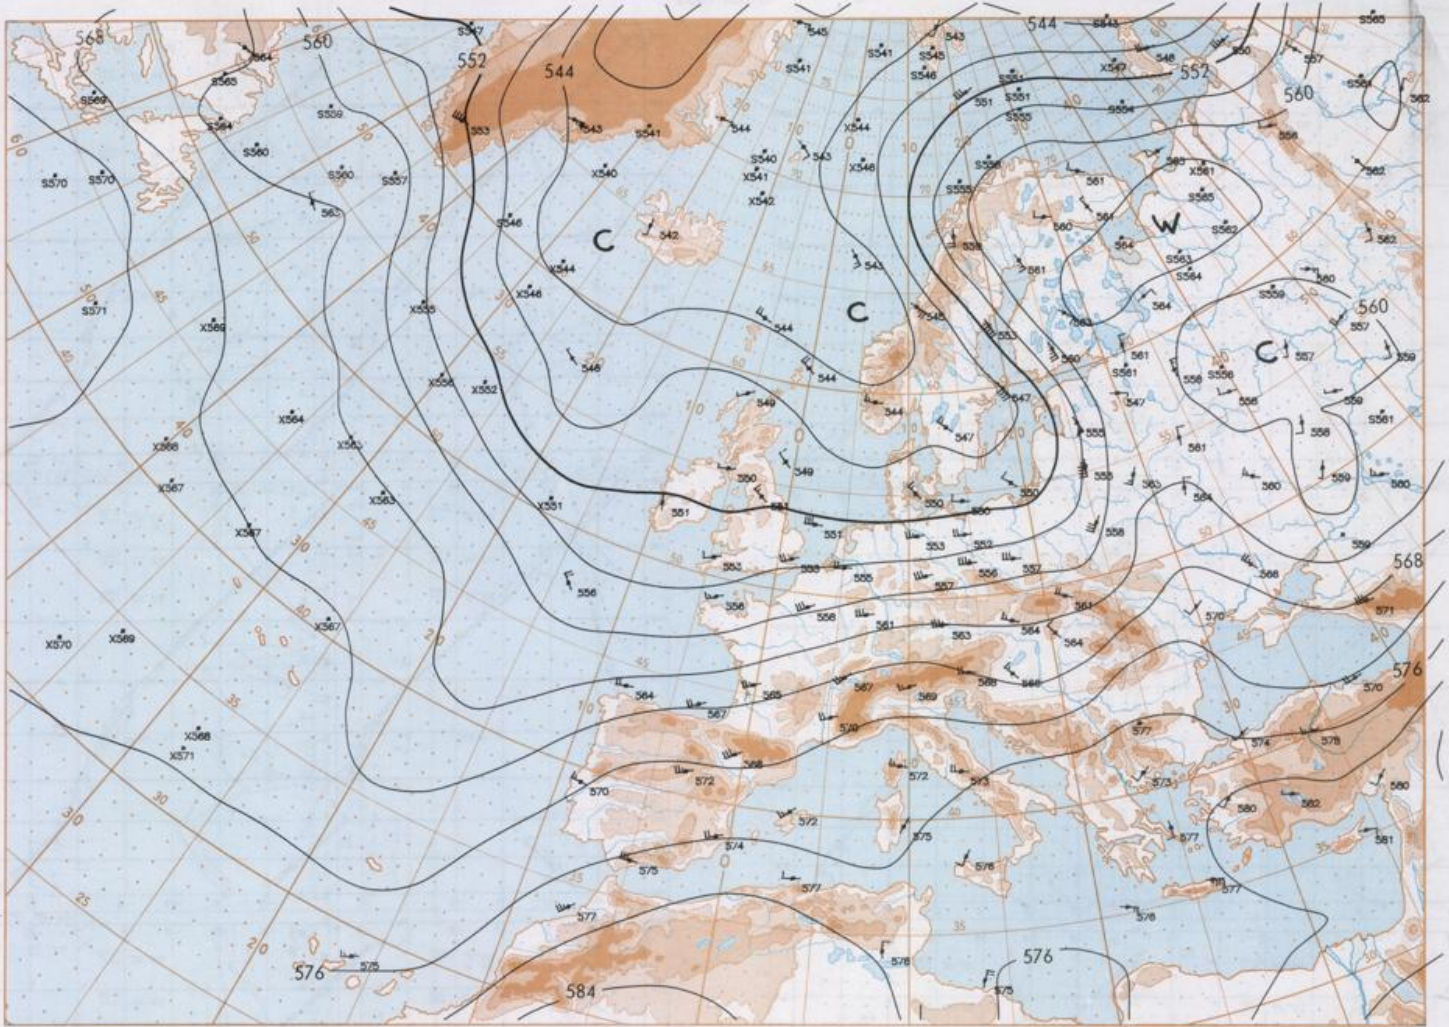

Stereogr. proj. 1:60 000 000 60°N

100 hPa 12 UTC

Stereogr. proj. 1:60 000 000 60°N

Stereogr. proj. 1:130 000 000 in 60°N

850 hPa 12 UTC

700 hPa 12 UTC

Stereogr. proj. 1:30 000 000 In 60°N

500/1000 hPa 12 UTC

300 hPa 12 UTC

Aerological  
Diagrams  
12 UTC

- |                 |                 |                 |                         |                               |                        |
|-----------------|-----------------|-----------------|-------------------------|-------------------------------|------------------------|
| 01241 Orland    | 03774 Crawley   | 08610 Payerne   | 10184 Greifswald        | 10868 München-Oberschleißheim | 18080 Milano           |
| 01384 Oslo      | 03808 Camborne  | 07110 Brest     | 10393 Lindenberg        | 11035 Wien                    | 16245 Roma             |
| 01415 Stavanger | 03920 Long Kesh | 07145 Treppes   | 10486 Dresden-Wahnsdorf | 11520 Preha-Libus             | 16320 Brindisi         |
| 02465 Stockholm | 03953 Valentia  | 07481 Lyon      | 10548 Meiningen         | 12374 Legionowo               | 16718 Athen            |
| 02527 Göteborg  | 04018 Keflavik  | 07510 Bordeaux  | 10035 Schleswig         | 12843 Budapest                | 17062 Istanbul         |
| 03005 Lerwick   | 06181 Kobenhavn | 07645 Nimes     | 10338 Hannover          | 13275 Beograd                 | 40179 Bat Dagan/Israel |
| 03170 Shanwell  | 06260 De Bilt   | 08001 La Coruna | 10410 Essen             | 15420 Bukarest                | 17130 Ankara           |
| 03496 Hemsby    | 06447 Uccle     | 08579 Lisboa    | 10739 Stuttgart         | 16044 Udine                   | 27612 Moskva           |