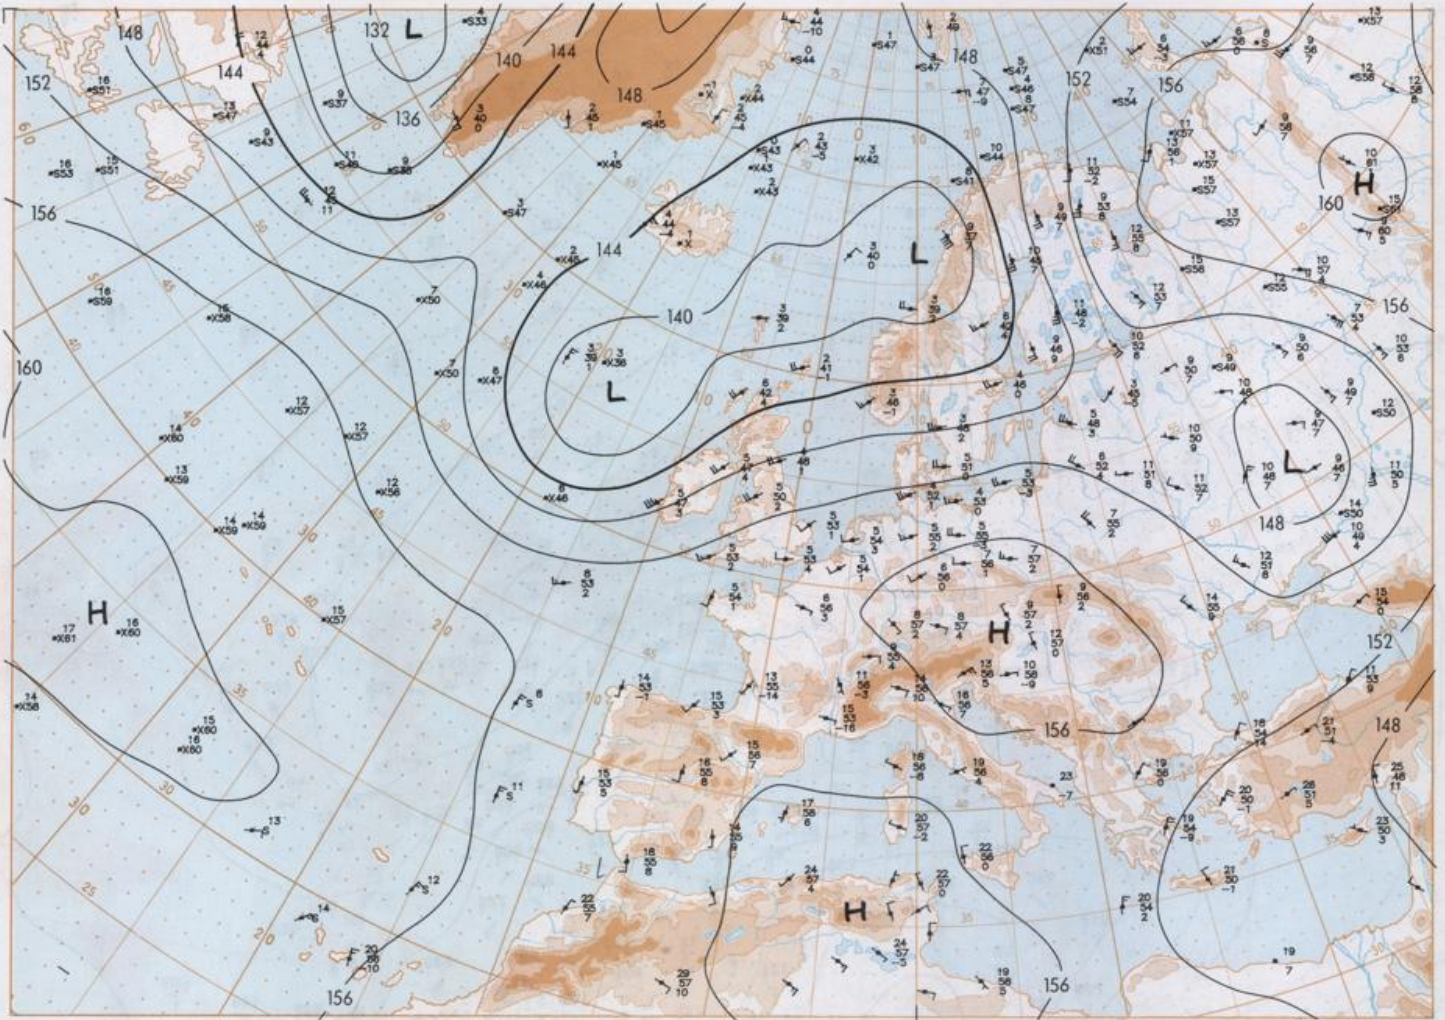

Stereogr. proj., 1:30 000 000 60°N

Surface chart 00 UTC

LS

Surface chart 12 UTC

Scale: 1:60 000 000  
Projection: Mercator  
Date: 01.08.1993

500 hPa 12 UTC

Stereogr. proj. 1:60 000 000 60°N

200 hPa 12 UTC

Stereogr. proj. 1:60 000 000 60°N

100 hPa 12 UTC

Stereogr. proj. 1:60 000 000 60°N

Stereogr. proj. 1:130 000 000 in 60°N

850 hPa 12 UTC

700 hPa 12 UTC

Stereogr. proj. 1:30 000 000 In 60°N

500/1000 hPa 12 UTC