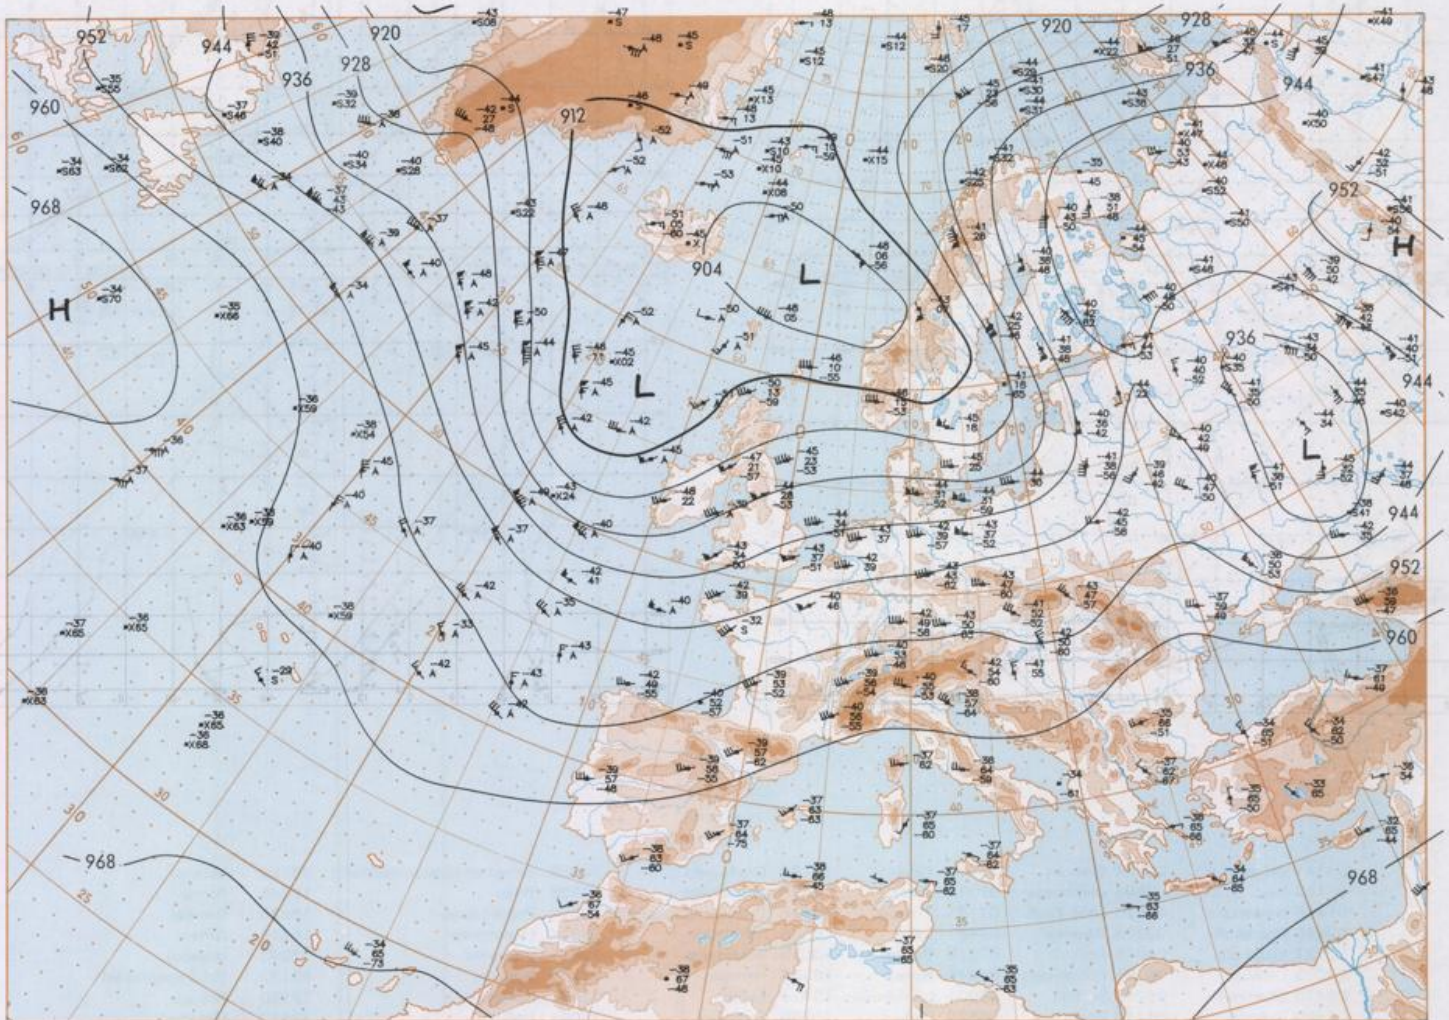

Stereogr. proj., 1:30 000 000 60°N

Surface chart 00 UTC

LS

Surface chart 12 UTC

Scale: 1:60 000 000  
Projection: Mercator  
Date: 01.08.1993

500 hPa 12 UTC

Stereogr. proj. 1:60 000 000 60°N

200 hPa 12 UTC

Stereogr. proj. 1:60 000 000 60°N

100 hPa 12 UTC

Stereogr. proj. 1:60 000 000 60°N

Stereogr. proj. 1:130 000 000 in 60°N

850 hPa 12 UTC

700 hPa 12 UTC

Stereogr. proj. 1:30 000 000 In 60°N

500/1000 hPa 12 UTC

300 hPa 12 UTC

Aerological  
Diagrams  
12 UTC

- |                 |                 |                 |                         |                               |                        |
|-----------------|-----------------|-----------------|-------------------------|-------------------------------|------------------------|
| 01241 Orland    | 03774 Crawley   | 08610 Payerne   | 10184 Greifswald        | 10868 München-Oberschleißheim | 18080 Milano           |
| 01384 Oslo      | 03808 Camborne  | 07110 Brest     | 10393 Lindenberg        | 11035 Wien                    | 16245 Roma             |
| 01415 Stavanger | 03920 Long Kesh | 07145 Treppes   | 10486 Dresden-Wahnsdorf | 11520 Preha-Libus             | 16320 Brindisi         |
| 02465 Stockholm | 03953 Valentia  | 07481 Lyon      | 10548 Meiningen         | 12374 Legionowo               | 16718 Athen            |
| 02527 Göteborg  | 04018 Keflavik  | 07510 Bordeaux  | 10035 Schleswig         | 12843 Budapest                | 17062 Istanbul         |
| 03005 Lerwick   | 06181 Kobenhavn | 07645 Nimes     | 10338 Hannover          | 13275 Beograd                 | 40179 Bat Dagan/Israel |
| 03170 Shanwell  | 06260 De Bilt   | 08001 La Coruna | 10410 Essen             | 15420 Bukarest                | 17130 Ankara           |
| 03496 Hemsby    | 06447 Uccle     | 08579 Lisboa    | 10739 Stuttgart         | 16044 Udine                   | 27612 Moskva           |