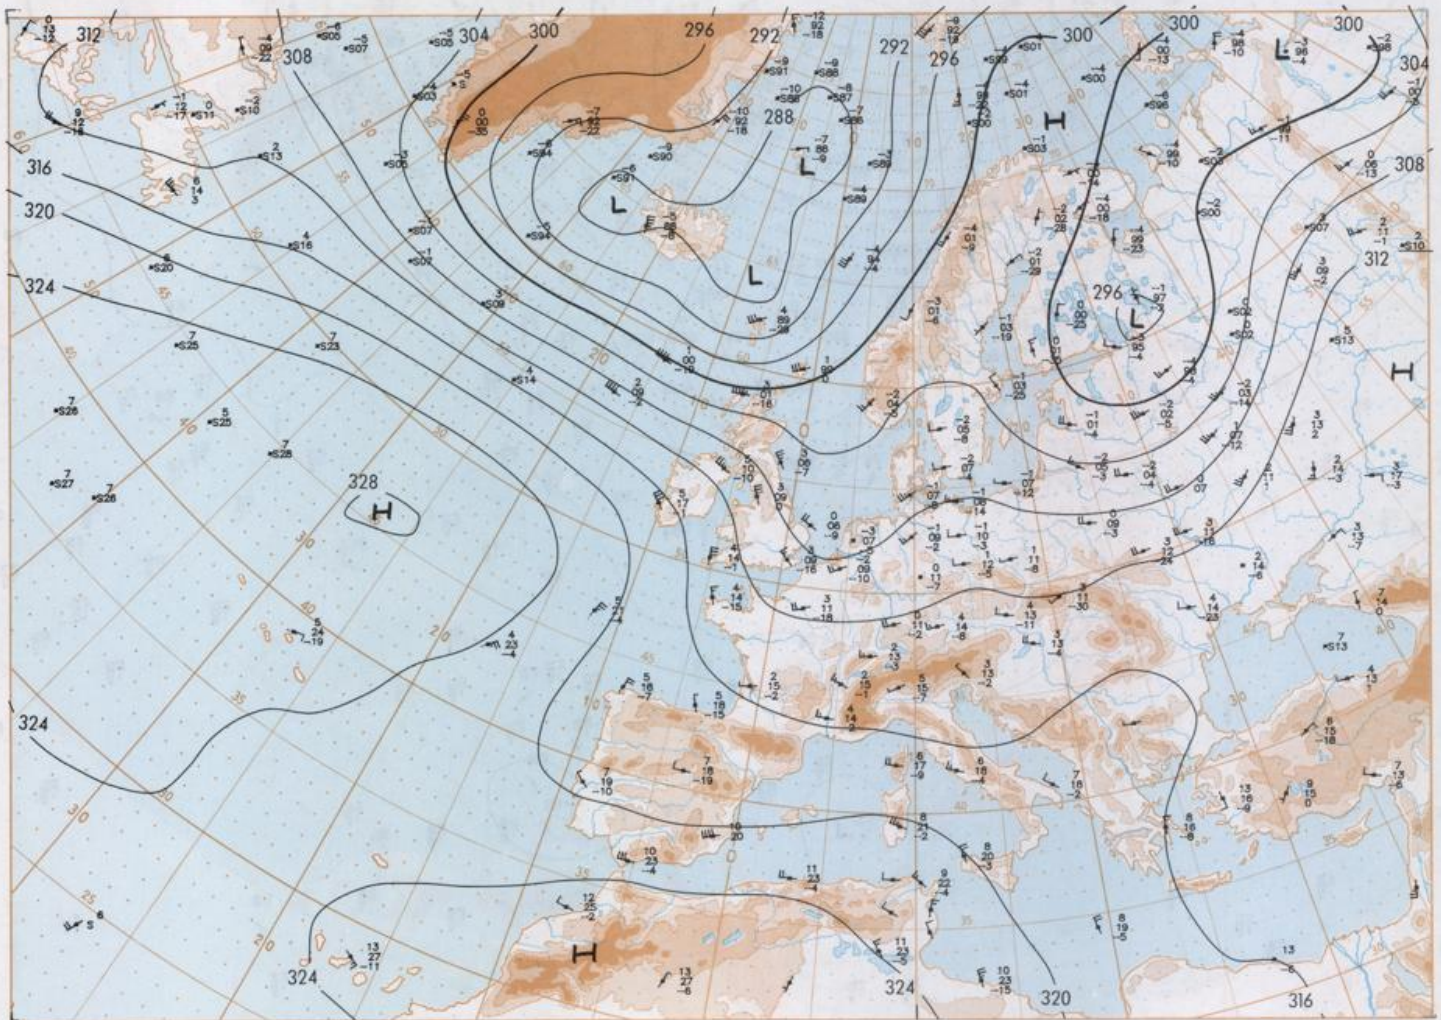

Stereogr. proj. 1:60 000 000 60°N

500 hPa 12 UTC

Scale: 1:60 000 000 60°N

100 hPa 12 UTC

Stereogr. proj. 1:50 000 000 60°N

08.08.1993

Stereogr. proj. 1:30 000 000 In 60°N

850 hPa 12 UTC

700 hPa 12 UTC

Stereogr. proj., 1:30 000 000 in 60°N

500/1000 hPa 12 UTC

300 hPa 12 UTC

Aerological  
 Diagrams  
 12 UTC

- |                 |                 |                 |                         |                               |                        |
|-----------------|-----------------|-----------------|-------------------------|-------------------------------|------------------------|
| 01241 Orland    | 03774 Crawley   | 08610 Payerna   | 10184 Greifswald        | 10888 München-Oberschleißheim | 18080 Milano           |
| 01384 Oslo      | 03808 Camborne  | 07110 Brest     | 10393 Lindenberg        | 11035 Wien                    | 18245 Roma             |
| 01415 Stavanger | 03920 Long Kesh | 07145 Trappes   | 10488 Dresden-Wahnsdorf | 11520 Praha-Libus             | 18320 Brindisi         |
| 02485 Stockholm | 03953 Valentia  | 07481 Lyon      | 10548 Meiningen         | 12374 Legionowo               | 18716 Athen            |
| 02527 Goteborg  | 04018 Keflavik  | 07510 Bordeaux  | 10035 Schleswig         | 12843 Budapest                | 17082 Istanbul         |
| 03005 Lerwick   | 08181 Kobenhavn | 07845 Nimes     | 10338 Hannover          | 13275 Beograd                 | 40179 Bet Dagan/Israel |
| 03170 Shanwell  | 06280 De Bilt   | 08001 La Coruna | 10410 Essen             | 15420 Bukarest                | 17130 Ankara           |
| 03496 Hemsby    | 08447 Uccle     | 08578 Lisboa    | 10739 Stuttgart         | 18044 Udine                   | 27812 Moskva           |