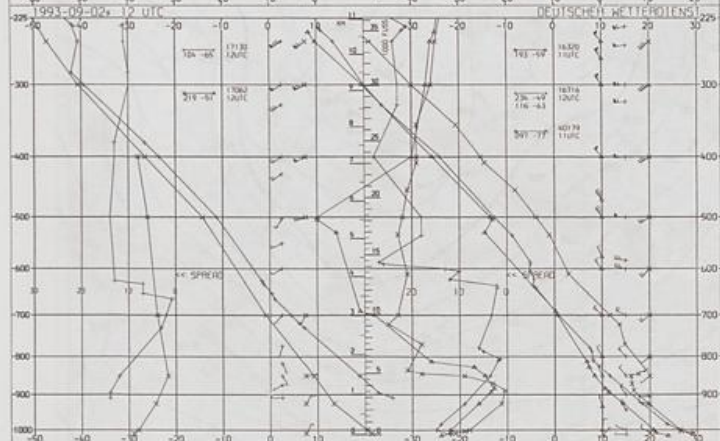

BODEN  
02-09-93 00 UTC

Stereogr. proj., 1:30 000 000 50°N

Surface chart 00 UTC

Surface chart 12 UTC

Stereogr. proj. 1:60 000 000 60°N

200 hPa 12 UTC

Stereogr. proj. 1:60 000 000 60°N

100 hPa 12 UTC

02.09.1993

Stereogr. proj. 1:30 000 000 in 60°N

850 hPa 12 UTC

700 hPa 12 UTC

02.09.1993

Stereogr. proj. 1:30 000 000 in 60°N

500/1000 hPa 12 UTC

300 hPa HOEHE (912/8)  
02-09-93 12 UTC DO GAA

300 hPa 12 UTC

Aerological  
Diagrams  
12 UTC

- |                 |                 |                 |                         |                               |                        |
|-----------------|-----------------|-----------------|-------------------------|-------------------------------|------------------------|
| 01241 Orland    | 03774 Crawley   | 08610 Payarne   | 10184 Greifswald        | 10868 München-Oberschleißheim | 16080 Milano           |
| 01384 Oslo      | 03808 Camborne  | 07110 Brest     | 10393 Lindenberg        | 11035 Wien                    | 16245 Roma             |
| 01415 Stavanger | 03920 Long Keah | 07145 Trappas   | 10486 Dresden-Wahnsdorf | 11520 Praha-Libus             | 16320 Brindisi         |
| 02485 Stockholm | 03953 Valentia  | 07481 Lyon      | 10548 Meiningen         | 12374 Legionowo               | 16718 Athen            |
| 02527 Göteborg  | 04018 Keflavik  | 07510 Bordeaux  | 10035 Schleswig         | 12843 Budapest                | 17062 Istanbul         |
| 03005 Lerwick   | 06181 Kobenhavn | 07645 Nimes     | 10338 Hannover          | 13275 Beograd                 | 40179 Bet Dagan/Israel |
| 03170 Shanwell  | 08280 Da Bilt   | 08001 La Coruna | 10410 Essen             | 15420 Bukarest                | 17130 Ankara           |
| 03496 Hemsby    | 08447 Uccle     | 08578 Lisboa    | 10739 Stuttgart         | 16044 Udine                   | 27612 Moskva           |