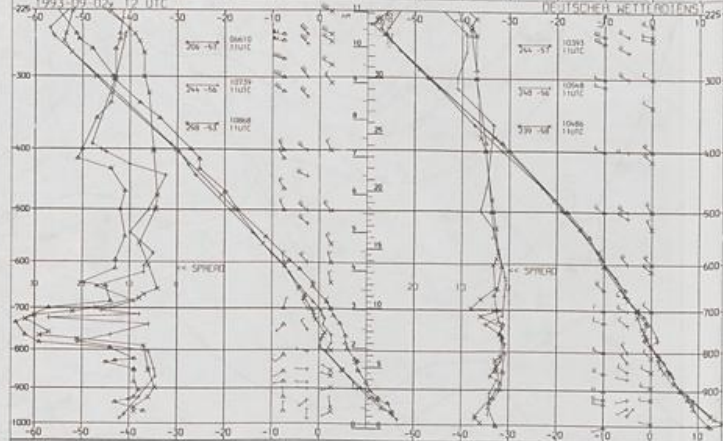

BODEN  
02-09-93 00 UTC

Stereogr. proj., 1:30 000 000 50°N

Surface chart 00 UTC

Surface chart 12 UTC

Stereogr. proj. 1:60 000 000 60°N

200 hPa 12 UTC

Stereogr. proj. 1:60 000 000 60°N

100 hPa 12 UTC

02.09.1993

Stereogr. proj. 1:30 000 000 in 60°N

850 hPa 12 UTC

700 hPa 12 UTC

02.09.1993

Stereogr. proj. 1:30 000 000 in 60°N

500/1000 hPa 12 UTC

300 hPa HOEHE (912/8)  
02-09-93 12 UTC DO GAA

300 hPa 12 UTC

Aerological  
Diagrams  
12 UTC

- |                 |                 |                 |                         |                               |                        |
|-----------------|-----------------|-----------------|-------------------------|-------------------------------|------------------------|
| 01241 Orland    | 03774 Crawley   | 08610 Payarne   | 10184 Greifswald        | 10868 München-Oberschleißheim | 16080 Milano           |
| 01384 Oslo      | 03808 Camborne  | 07110 Brest     | 10393 Lindenberg        | 11035 Wien                    | 16245 Roma             |
| 01415 Stavanger | 03920 Long Keah | 07145 Trappas   | 10486 Dresden-Wahnsdorf | 11520 Praha-Libus             | 16320 Brindisi         |
| 02485 Stockholm | 03953 Valentia  | 07481 Lyon      | 10548 Meiningen         | 12374 Legionowo               | 16718 Athen            |
| 02527 Göteborg  | 04018 Keflavik  | 07510 Bordeaux  | 10035 Schleswig         | 12843 Budapest                | 17062 Istanbul         |
| 03005 Lerwick   | 06181 Kobenhavn | 07645 Nimes     | 10338 Hannover          | 13275 Beograd                 | 40179 Bet Dagan/Israel |
| 03170 Shanwell  | 08280 Da Bilt   | 08001 La Coruna | 10410 Essen             | 15420 Bukarest                | 17130 Ankara           |
| 03496 Hemsby    | 08447 Uccle     | 08578 Lisboa    | 10739 Stuttgart         | 16044 Udine                   | 27612 Moskva           |