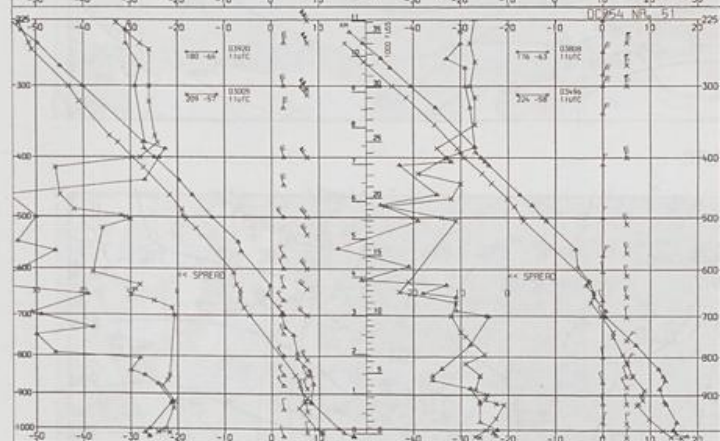

BODEN  
02-09-93 00 UTC

Stereogr. proj., 1:30 000 000 50°N

Surface chart 00 UTC

Surface chart 12 UTC

Stereogr. proj. 1:60 000 000 60°N

200 hPa 12 UTC

Stereogr. proj. 1:60 000 000 60°N

100 hPa 12 UTC

02.09.1993

Stereogr. proj. 1:30 000 000 in 60°N

850 hPa 12 UTC

700 hPa 12 UTC

02.09.1993

Stereogr. proj. 1:30 000 000 in 60°N

500/1000 hPa 12 UTC

300 hPa HOEHE (912/8)  
02-09-93 12 UTC DO GAA

300 hPa 12 UTC

Aerological  
Diagrams  
12 UTC

- |                 |                 |                 |                         |                               |                        |
|-----------------|-----------------|-----------------|-------------------------|-------------------------------|------------------------|
| 01241 Orland    | 03774 Crawley   | 08610 Payarne   | 10184 Greifswald        | 10868 München-Oberschleißheim | 16080 Milano           |
| 01384 Oslo      | 03808 Camborne  | 07110 Brest     | 10393 Lindenberg        | 11035 Wien                    | 16245 Roma             |
| 01415 Stavanger | 03920 Long Keah | 07145 Trappas   | 10486 Dresden-Wahnsdorf | 11520 Praha-Libus             | 16320 Brindisi         |
| 02485 Stockholm | 03953 Valentia  | 07481 Lyon      | 10548 Meiningen         | 12374 Legionowo               | 16718 Athen            |
| 02527 Göteborg  | 04018 Keflavik  | 07510 Bordeaux  | 10035 Schleswig         | 12843 Budapest                | 17062 Istanbul         |
| 03005 Lerwick   | 06181 Kobenhavn | 07645 Nimes     | 10338 Hannover          | 13275 Beograd                 | 40179 Bet Dagan/Israel |
| 03170 Shanwell  | 08280 Da Bilt   | 08001 La Coruna | 10410 Essen             | 15420 Bukarest                | 17130 Ankara           |
| 03496 Hemsby    | 08447 Uccle     | 08578 Lisboa    | 10739 Stuttgart         | 16044 Udine                   | 27612 Moskva           |