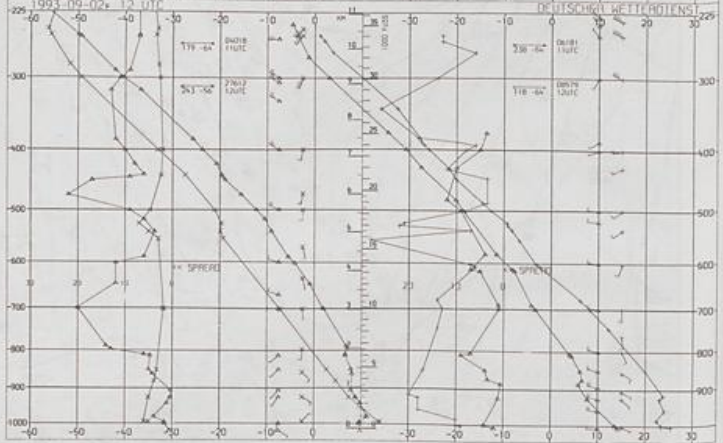

BODEN  
02-09-93 00 UTC

Stereogr. proj., 1:30 000 000 50°N

Surface chart 00 UTC

Surface chart 12 UTC

Stereogr. proj. 1:60 000 000 60°N

200 hPa 12 UTC

Stereogr. proj. 1:60 000 000 60°N

100 hPa 12 UTC

02.09.1993

Stereogr. proj. 1:30 000 000 in 60°N

850 hPa 12 UTC

700 hPa 12 UTC

02.09.1993

Stereogr. proj. 1:30 000 000 in 60°N

500/1000 hPa 12 UTC

300 hPa HOEHE (912/8)  
02-09-93 12 UTC DO GAA

300 hPa 12 UTC

Aerological  
Diagrams  
12 UTC

- |                 |                 |                 |                         |                               |                        |
|-----------------|-----------------|-----------------|-------------------------|-------------------------------|------------------------|
| 01241 Orland    | 03774 Crawley   | 08610 Payarne   | 10184 Greifswald        | 10868 München-Oberschleißheim | 16080 Milano           |
| 01384 Oslo      | 03808 Camborne  | 07110 Brest     | 10393 Lindenberg        | 11035 Wien                    | 16245 Roma             |
| 01415 Stavanger | 03920 Long Keah | 07145 Trappas   | 10486 Dresden-Wahnsdorf | 11520 Praha-Libus             | 16320 Brindisi         |
| 02485 Stockholm | 03953 Valentia  | 07481 Lyon      | 10548 Meiningen         | 12374 Legionowo               | 16718 Athen            |
| 02527 Göteborg  | 04018 Keflavik  | 07510 Bordeaux  | 10035 Schleswig         | 12843 Budapest                | 17062 Istanbul         |
| 03005 Lerwick   | 06181 Kobenhavn | 07645 Nimes     | 10338 Hannover          | 13275 Beograd                 | 40179 Bet Dagan/Israel |
| 03170 Shanwell  | 08280 Da Bilt   | 08001 La Coruna | 10410 Essen             | 15420 Bukarest                | 17130 Ankara           |
| 03496 Hemsby    | 08447 Uccle     | 08578 Lisboa    | 10739 Stuttgart         | 16044 Udine                   | 27612 Moskva           |