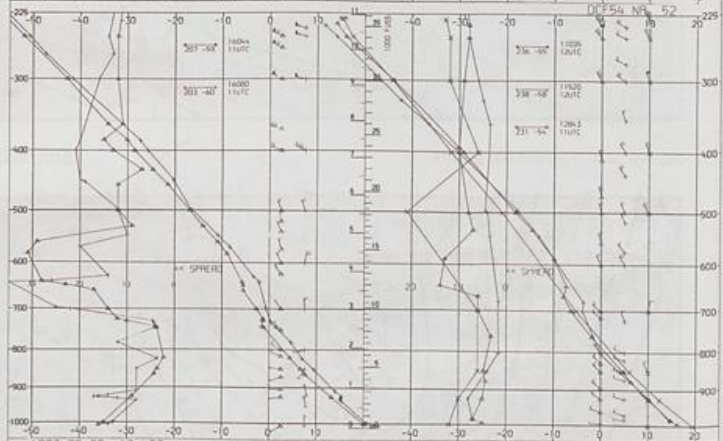

BODEN  
02-09-93 00 UTC

Stereogr. proj., 1:30 000 000 50°N

Surface chart 00 UTC

Surface chart 12 UTC

Stereogr. proj. 1:60 000 000 60°N

200 hPa 12 UTC

Stereogr. proj. 1:60 000 000 60°N

100 hPa 12 UTC

02.09.1993

Stereogr. proj. 1:30 000 000 in 60°N

850 hPa 12 UTC

700 hPa 12 UTC

02.09.1993

Stereogr. proj. 1:30 000 000 in 60°N

500/1000 hPa 12 UTC

300 hPa HOEHE (912/8)  
02-09-93 12 UTC DO GAA

300 hPa 12 UTC

Aerological  
Diagrams  
12 UTC

- |                 |                 |                 |                         |                               |                        |
|-----------------|-----------------|-----------------|-------------------------|-------------------------------|------------------------|
| 01241 Orland    | 03774 Crawley   | 08610 Payarne   | 10184 Greifswald        | 10868 München-Oberschleißheim | 16080 Milano           |
| 01384 Oslo      | 03808 Camborne  | 07110 Brest     | 10393 Lindenberg        | 11035 Wien                    | 16245 Roma             |
| 01415 Stavanger | 03920 Long Keah | 07145 Trappas   | 10486 Dresden-Wahnsdorf | 11520 Praha-Libus             | 16320 Brindisi         |
| 02485 Stockholm | 03953 Valentia  | 07481 Lyon      | 10548 Meiningen         | 12374 Legionowo               | 16718 Athen            |
| 02527 Göteborg  | 04018 Keflavik  | 07510 Bordeaux  | 10035 Schleswig         | 12843 Budapest                | 17062 Istanbul         |
| 03005 Lerwick   | 06181 Kobenhavn | 07645 Nimes     | 10338 Hannover          | 13275 Beograd                 | 40179 Bet Dagan/Israel |
| 03170 Shanwell  | 08280 Da Bilt   | 08001 La Coruna | 10410 Essen             | 15420 Bukarest                | 17130 Ankara           |
| 03496 Hemsby    | 08447 Uccle     | 08578 Lisboa    | 10739 Stuttgart         | 16044 Udine                   | 27612 Moskva           |