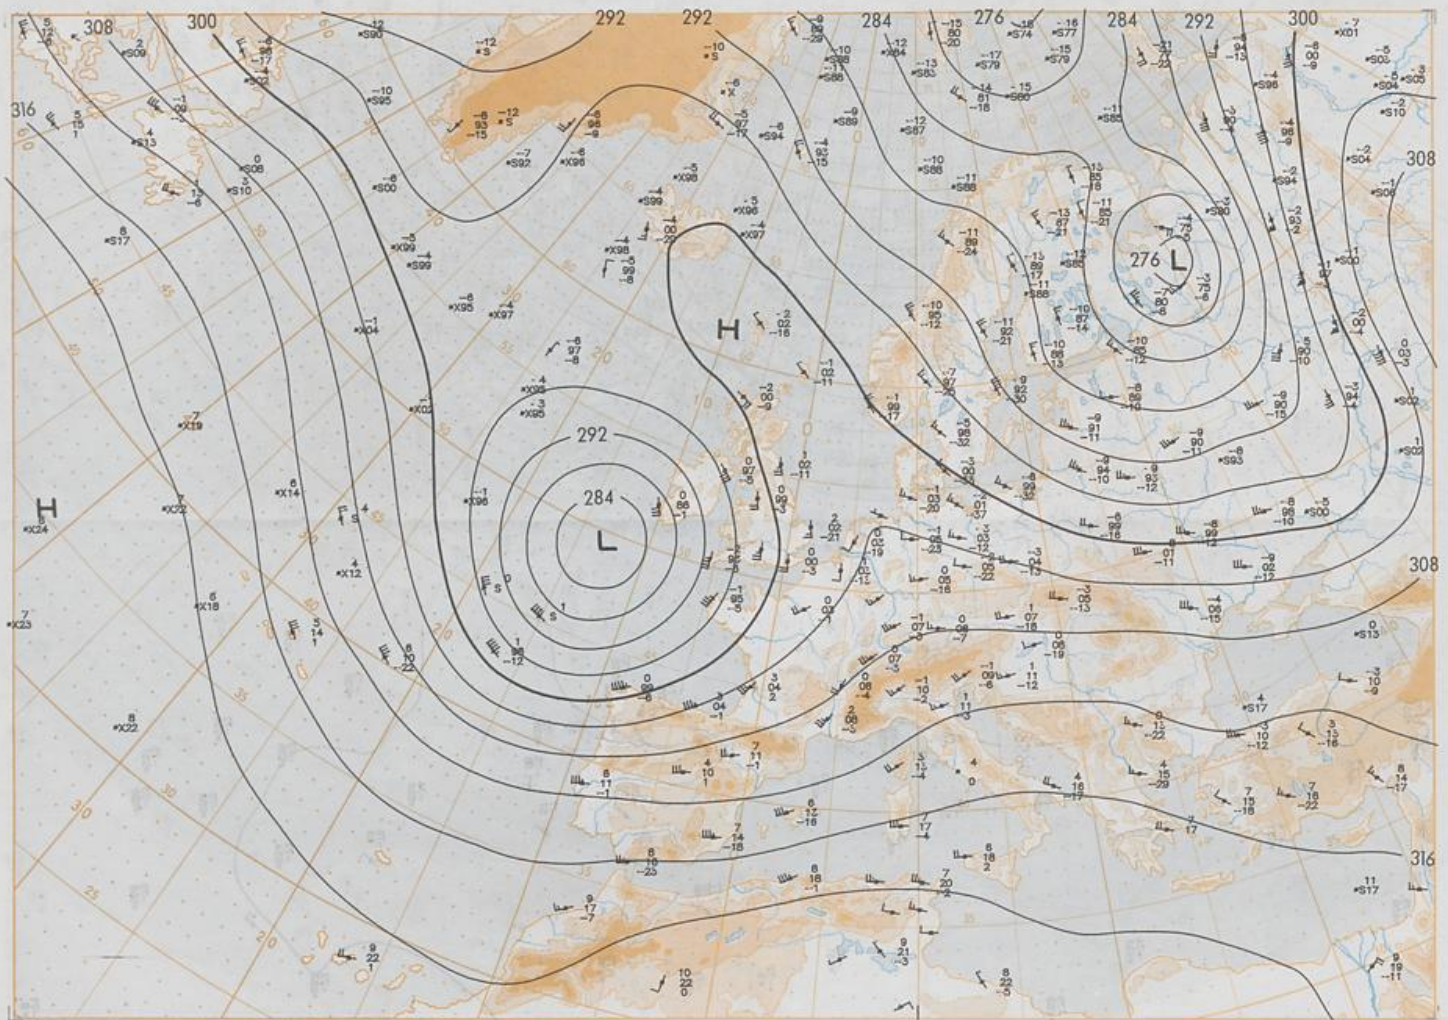

Inhalt	Content	Contenu	Contenido
Bodenwetterkarte 00 UTC	Surface chart 00 UTC	Carte de surface à 00 UTC	Análisis en superficie a las 00 UTC
Bodenwetterkarte Nordhemisphäre 12 UTC	Surface chart northern hemisphere 12 UTC	Carte de surface sur l'hémisphère nord à 12 UTC	Análisis en superficie hemisferio norte a las 12 UTC
500-hPa-Fläche Nordhemisphäre 12 UTC	500 hPa surface northern hemisphere 12 UTC	Surface 500 hPa sur l'hémisphère nord à 12 UTC	Topografía de la superficie de 500 hPa hemisferio norte de las 12 UTC
200-hPa-Fläche Nordhemisphäre 12 UTC	200 hPa surface northern hemisphere 12 UTC	Surface 200 hPa sur l'hémisphère nord à 12 UTC	Topografía de la superficie de 200 hPa hemisferio norte de las 12 UTC
100-hPa-Fläche Nordhemisphäre 12 UTC	100 hPa surface northern hemisphere 12 UTC	Surface 100 hPa sur l'hémisphère nord à 12 UTC	Topografía de la superficie de 100 hPa hemisferio norte de las 12 UTC
850-hPa 12 UTC, 700 hPa 12 UTC	850 hPa 12 UTC, 700 hPa 12 UTC	850 hPa 12 UTC, 700 hPa 12 UTC	850 hPa 12 UTC, 700 hPa 12 UTC
Relative Topographie 500/1000 hPa 12 UTC	Thickness chart 500/1000 hPa 12 UTC	Carte d'épaisseur 500/1000 hPa 12 UTC	Relativa 500/1000 hPa 12 UTC
300-hPa 12 UTC	300 hPa 12 UTC	300 hPa 12 UTC	300 hPa 12 UTC
Aerologische Diagramme 12 UTC	Aerological diagrams 12 UTC	Diagrammes aérologiques 12 UTC	Diagramas aerológicos 12 UTC

Stereogr.-proj. 1:60 000 000 60°N

500 hPa 12 UTC

5° Stereogr. proj., 1:40 000 000 60°N

07.09.1993

Stareogr. proj. 1:30 000 000 in 60°N

850 hPa 12 UTC

700 hPa 12 UTC

07.09.1993