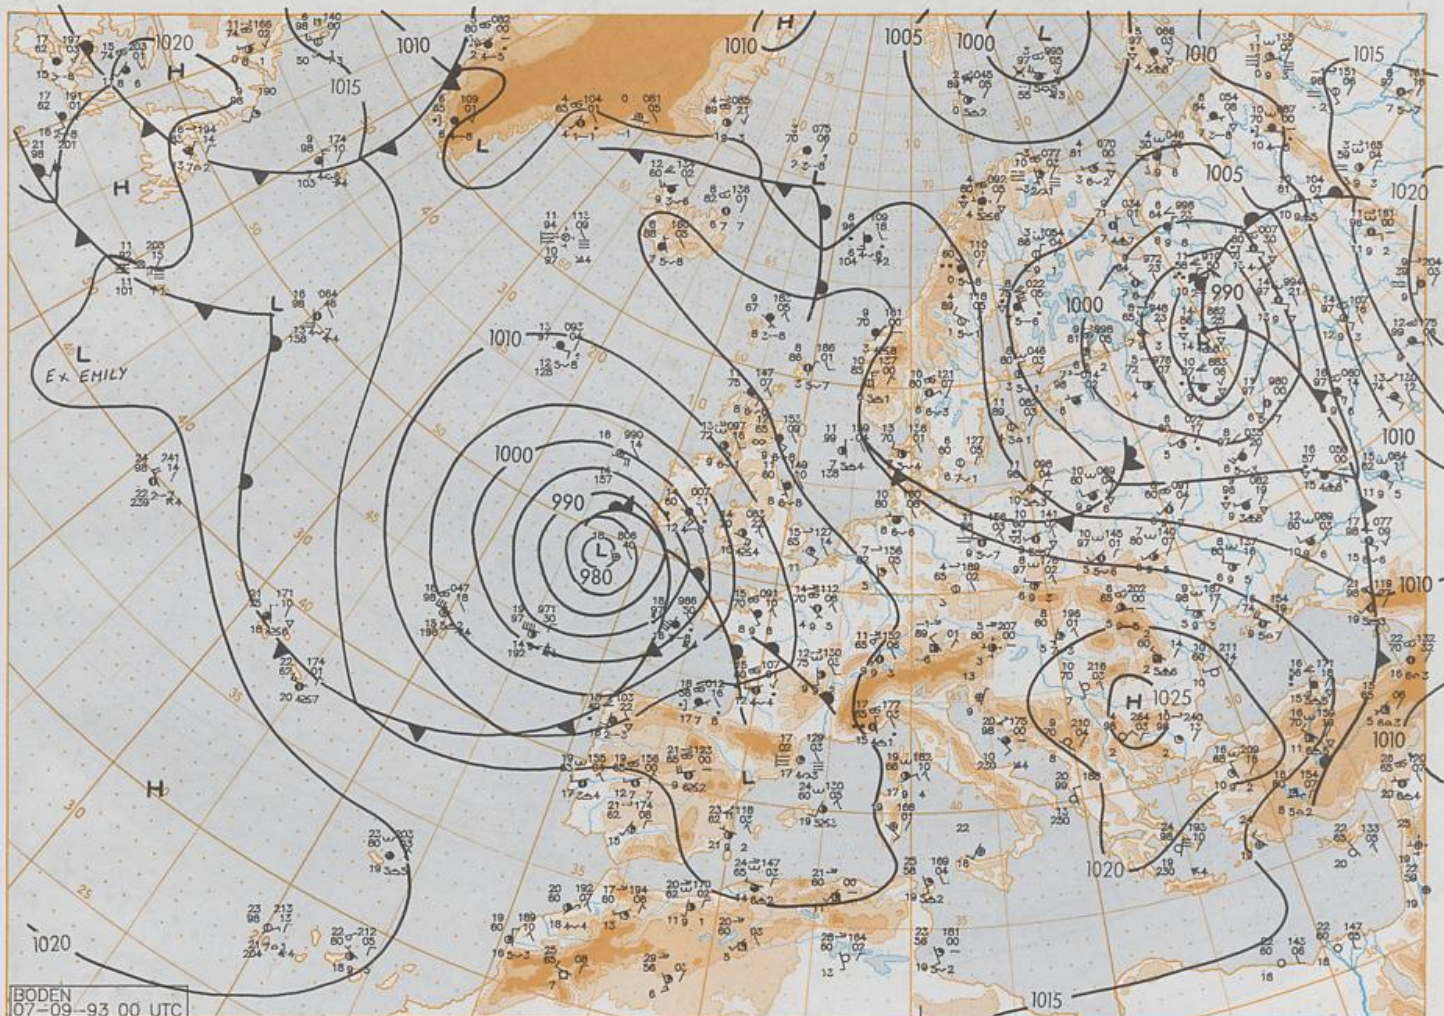

Inhalt	Content	Contenu	Contenido
Bodenwetterkarte 00 UTC	Surface chart 00 UTC	Carte de surface à 00 UTC	Análisis en superficie a las 00 UTC
Bodenwetterkarte Nordhemisphäre 12 UTC	Surface chart northern hemisphere 12 UTC	Carte de surface sur l'hémisphère nord à 12 UTC	Análisis en superficie hemisferio norte a las 12 UTC
500-hPa-Fläche Nordhemisphäre 12 UTC	500 hPa surface northern hemisphere 12 UTC	Surface 500 hPa sur l'hémisphère nord à 12 UTC	Topografía de la superficie de 500 hPa hemisferio norte de las 12 UTC
200-hPa-Fläche Nordhemisphäre 12 UTC	200 hPa surface northern hemisphere 12 UTC	Surface 200 hPa sur l'hémisphère nord à 12 UTC	Topografía de la superficie de 200 hPa hemisferio norte de las 12 UTC
100-hPa-Fläche Nordhemisphäre 12 UTC	100 hPa surface northern hemisphere 12 UTC	Surface 100 hPa sur l'hémisphère nord à 12 UTC	Topografía de la superficie de 100 hPa hemisferio norte de las 12 UTC
850-hPa 12 UTC, 700 hPa 12 UTC	850 hPa 12 UTC, 700 hPa 12 UTC	850 hPa 12 UTC, 700 hPa 12 UTC	850 hPa 12 UTC, 700 hPa 12 UTC
Relative Topographie 500/1000 hPa 12 UTC	Thickness chart 500/1000 hPa 12 UTC	Carte d'épaisseur 500/1000 hPa 12 UTC	Relativa 500/1000 hPa 12 UTC
300-hPa 12 UTC	300 hPa 12 UTC	300 hPa 12 UTC	300 hPa 12 UTC
Aerologische Diagramme 12 UTC	Aerological diagrams 12 UTC	Diagrammes aérologiques 12 UTC	Diagramas aerológicos 12 UTC

Stereogr.-proj. 1:60 000 000 60°N

500 hPa 12 UTC

5° Stereogr. proj., 1:40 000 000 60°N

07.09.1993

Stareogr. proj. 1:30 000 000 in 60°N

850 hPa 12 UTC

700 hPa 12 UTC

07.09.1993