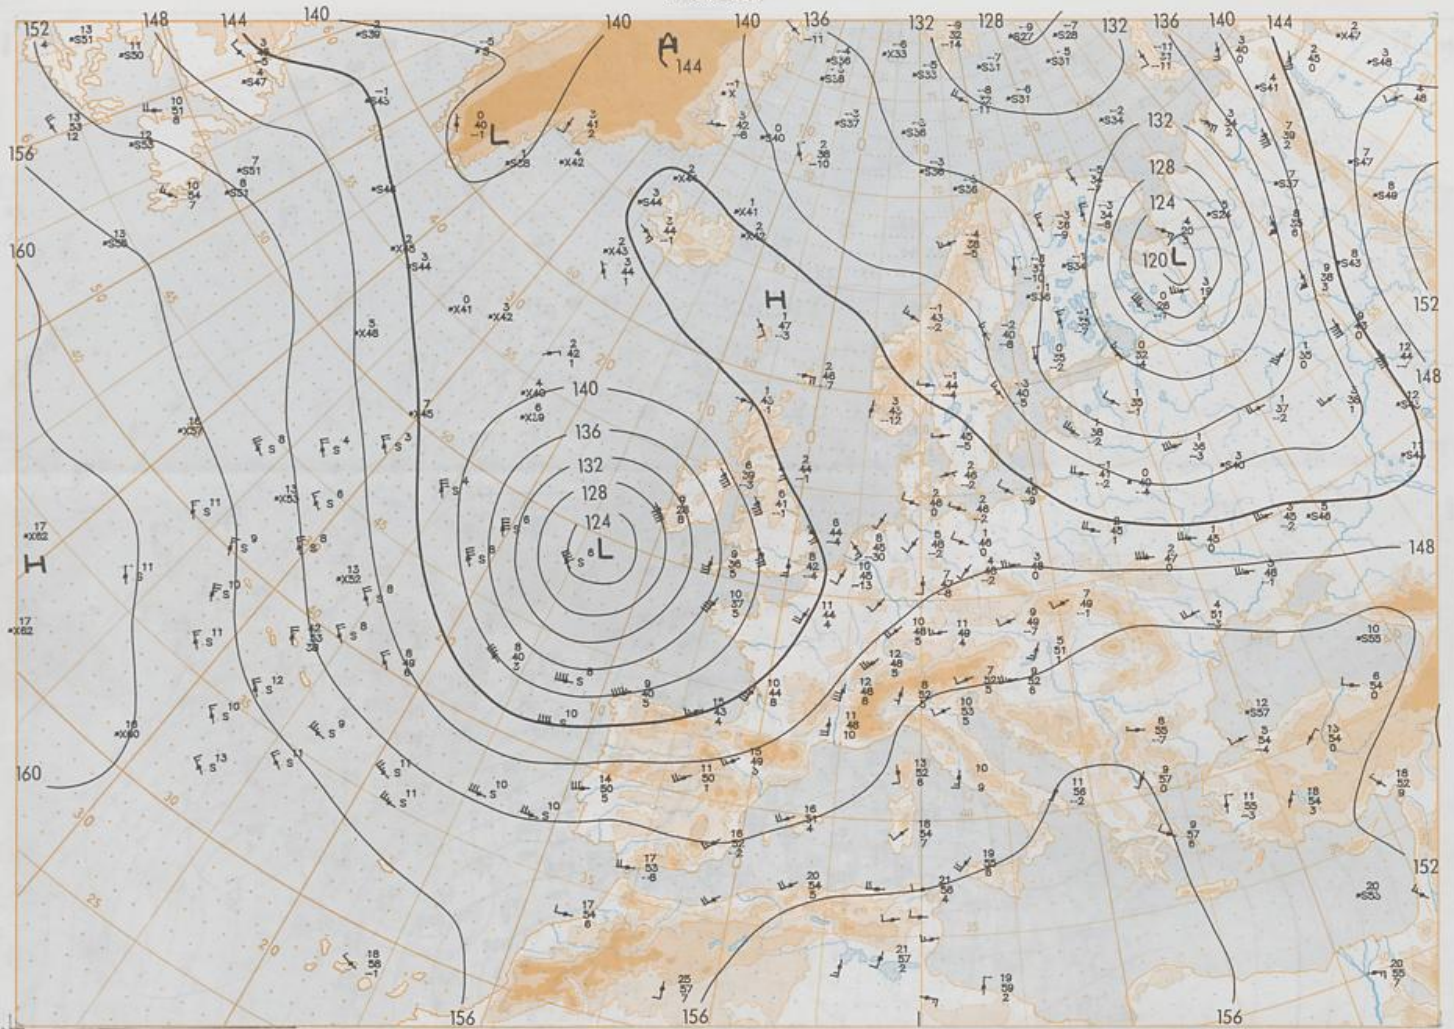

Inhalt	Content	Contenu	Contenido
Bodenwetterkarte 00 UTC	Surface chart 00 UTC	Carte de surface à 00 UTC	Análisis en superficie a las 00 UTC
Bodenwetterkarte Nordhemisphäre 12 UTC	Surface chart northern hemisphere 12 UTC	Carte de surface sur l'hémisphère nord à 12 UTC	Análisis en superficie hemisferio norte a las 12 UTC
500-hPa-Fläche Nordhemisphäre 12 UTC	500 hPa surface northern hemisphere 12 UTC	Surface 500 hPa sur l'hémisphère nord à 12 UTC	Topografía de la superficie de 500 hPa hemisferio norte de las 12 UTC
200-hPa-Fläche Nordhemisphäre 12 UTC	200 hPa surface northern hemisphere 12 UTC	Surface 200 hPa sur l'hémisphère nord à 12 UTC	Topografía de la superficie de 200 hPa hemisferio norte de las 12 UTC
100-hPa-Fläche Nordhemisphäre 12 UTC	100 hPa surface northern hemisphere 12 UTC	Surface 100 hPa sur l'hémisphère nord à 12 UTC	Topografía de la superficie de 100 hPa hemisferio norte de las 12 UTC
850-hPa 12 UTC, 700 hPa 12 UTC	850 hPa 12 UTC, 700 hPa 12 UTC	850 hPa 12 UTC, 700 hPa 12 UTC	850 hPa 12 UTC, 700 hPa 12 UTC
Relative Topographie 500/1000 hPa 12 UTC	Thickness chart 500/1000 hPa 12 UTC	Carte d'épaisseur 500/1000 hPa 12 UTC	Relativa 500/1000 hPa 12 UTC
300-hPa 12 UTC	300 hPa 12 UTC	300 hPa 12 UTC	300 hPa 12 UTC
Aerologische Diagramme 12 UTC	Aerological diagrams 12 UTC	Diagrammes aérologiques 12 UTC	Diagramas aerológicos 12 UTC

Stereogr.-proj. 1:60 000 000 60°N

500 hPa 12 UTC

5° Stereogr. proj., 1:40 000 000 60°N

07.09.1993

Stareogr. proj. 1:30 000 000 in 60°N

850 hPa 12 UTC

700 hPa 12 UTC

07.09.1993