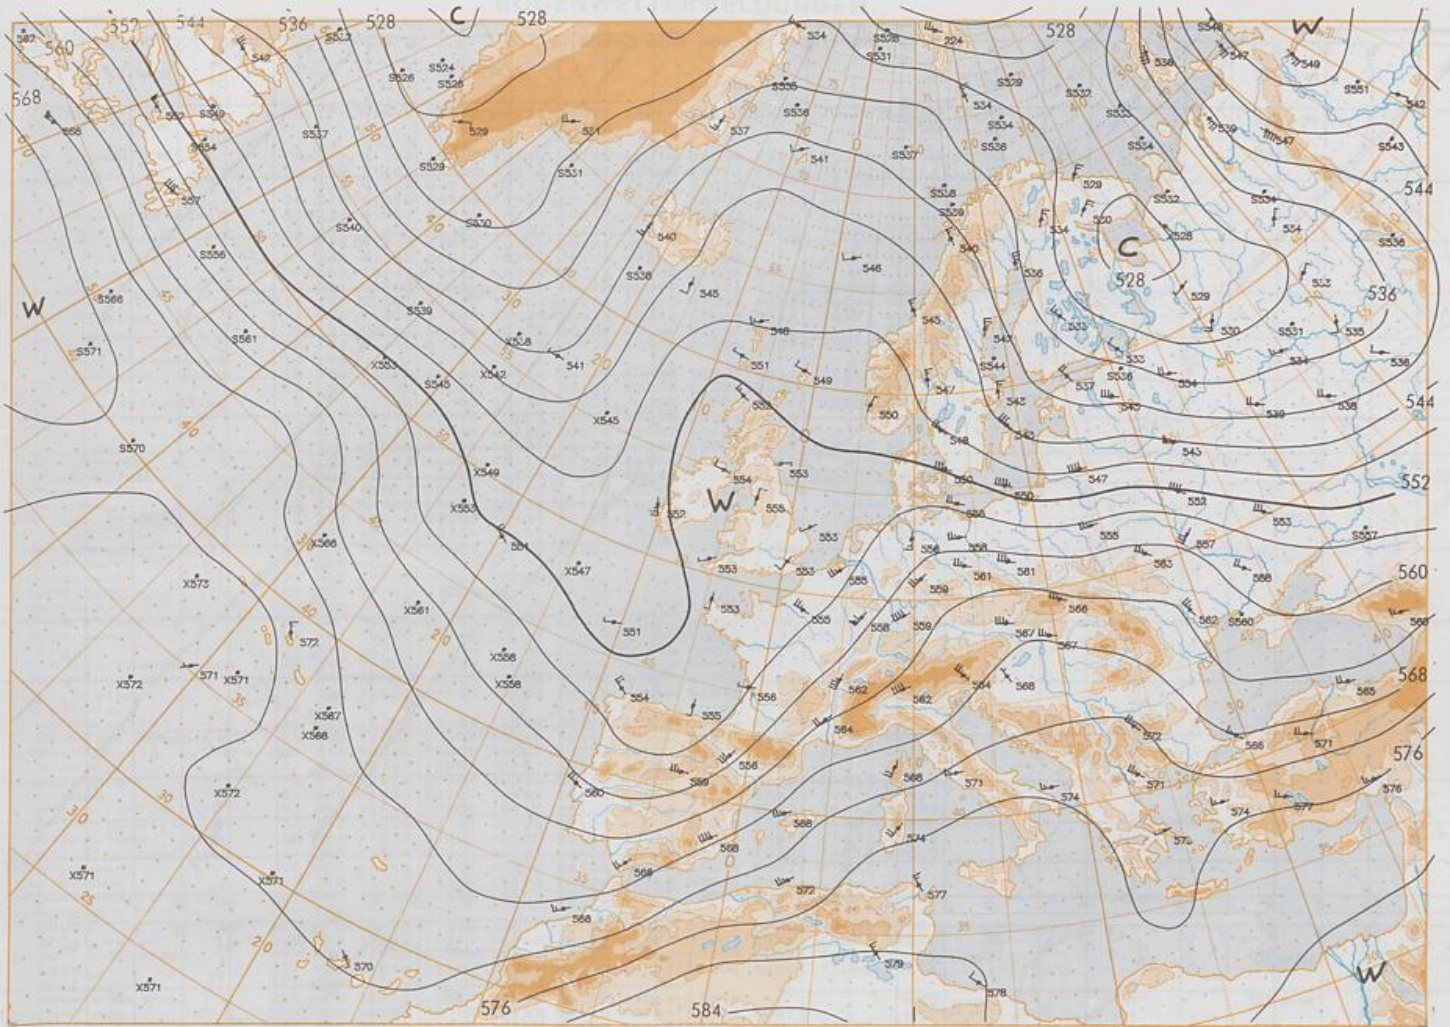

BODEN  
09-09-93.00 UTC

Stereogr. proj., 1:30 000 000 60°N

Surface chart 00 UTC

500 hPa 12 UTC

Stereogr. proj. 1:60 000 000 60°N

200 hPa 12 UTC

Stereogr. proj. 1:130 000 000 in 60°N

500/1000 hPa 12 UTC

300 hPa 12 UTC

Aerological  
Diagrams  
12 UTC

|                 |                 |                 |                         |                               |                        |
|-----------------|-----------------|-----------------|-------------------------|-------------------------------|------------------------|
| 01241 Orland    | 03774 Crawley   | 06610 Payerne   | 10184 Greifswald        | 10868 München-Oberschleißheim | 16080 Milano           |
| 01384 Oslo      | 03808 Camborne  | 07110 Brest     | 10393 Lindenberg        | 11035 Wien                    | 16245 Roma             |
| 01415 Stavanger | 03920 Long Kesh | 07145 Trappes   | 10488 Dresden-Wahnedorf | 11520 Praha-Libus             | 16320 Brindisi         |
| 02485 Stockholm | 03953 Valantia  | 07481 Lyon      | 10548 Meiningen         | 12374 Legionowo               | 16716 Athen            |
| 02527 Goteborg  | 04018 Keflavik  | 07510 Bordeaux  | 10035 Schleswig         | 12843 Budepest                | 17082 Istanbul         |
| 03005 Lerwick   | 06181 Kobenhavn | 07645 Nimes     | 10338 Hannover          | 13275 Beograd                 | 40179 Bet Dagan/Israel |
| 03170 Shanwell  | 06280 De Bilt   | 08001 La Coruna | 10410 Essen             | 15420 Bukarest                | 17130 Ankara           |
| 03496 Hemsby    | 08447 Uccle     | 08579 Lisboa    | 10739 Stuttgart         | 16044 Udine                   | 27612 Moskva           |