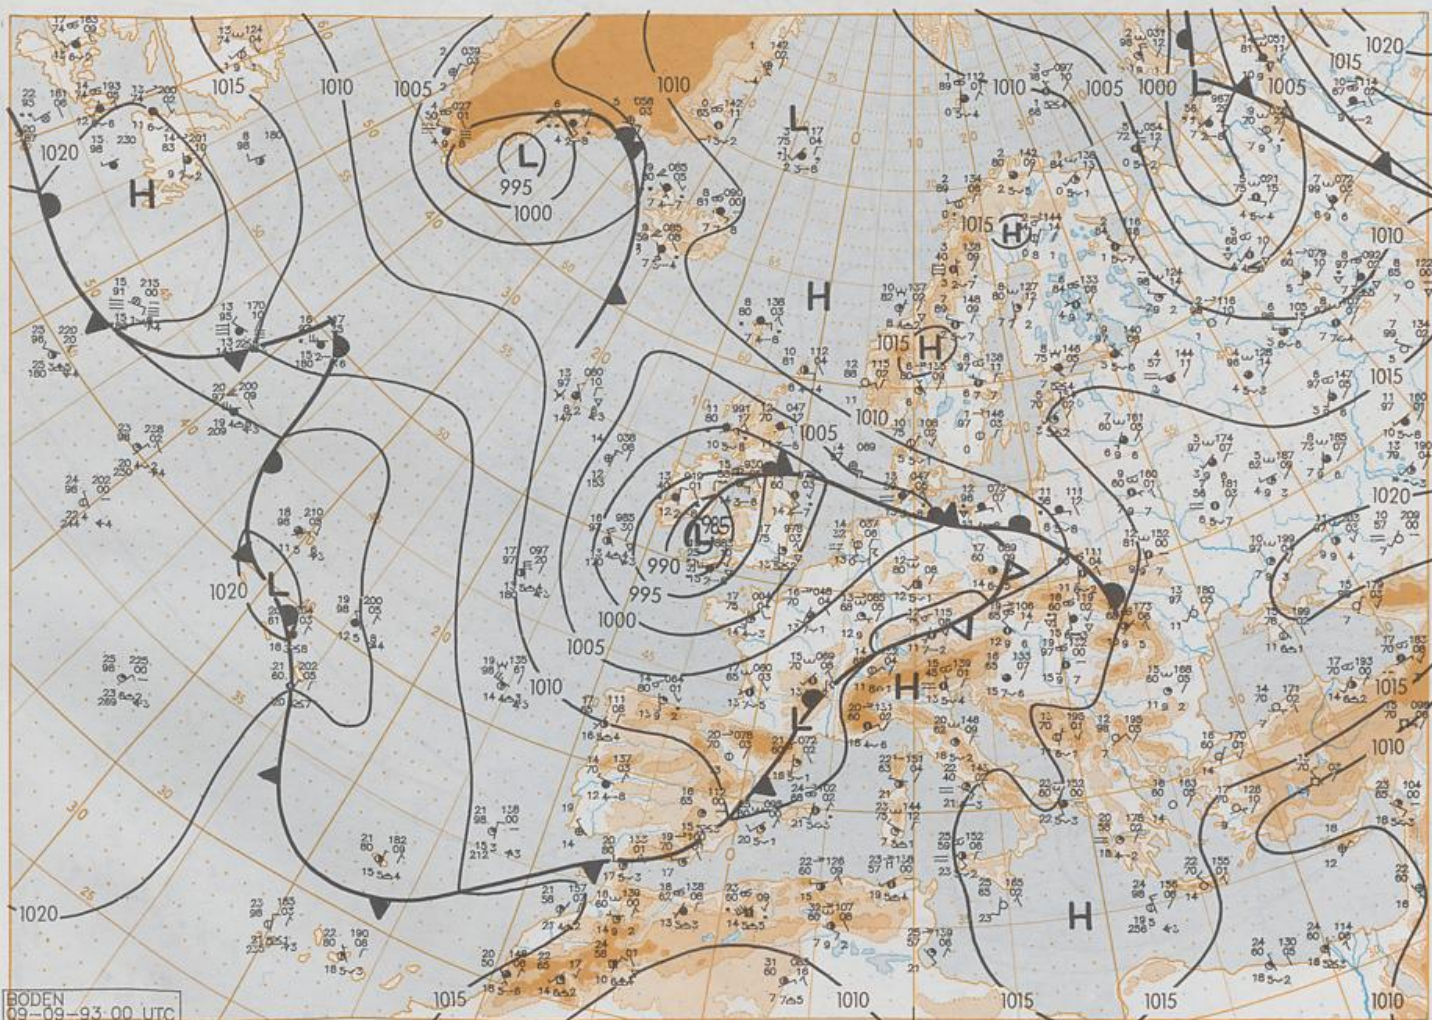

BODEN  
09-09-93.00 UTC

Stereogr. proj., 1:30 000 000 60°N

Surface chart 00 UTC

500 hPa 12 UTC

Stereogr. proj. 1:60 000 000 60°N

200 hPa 12 UTC

Stereogr. proj. 1:130 000 000 in 60°N

500/1000 hPa 12 UTC