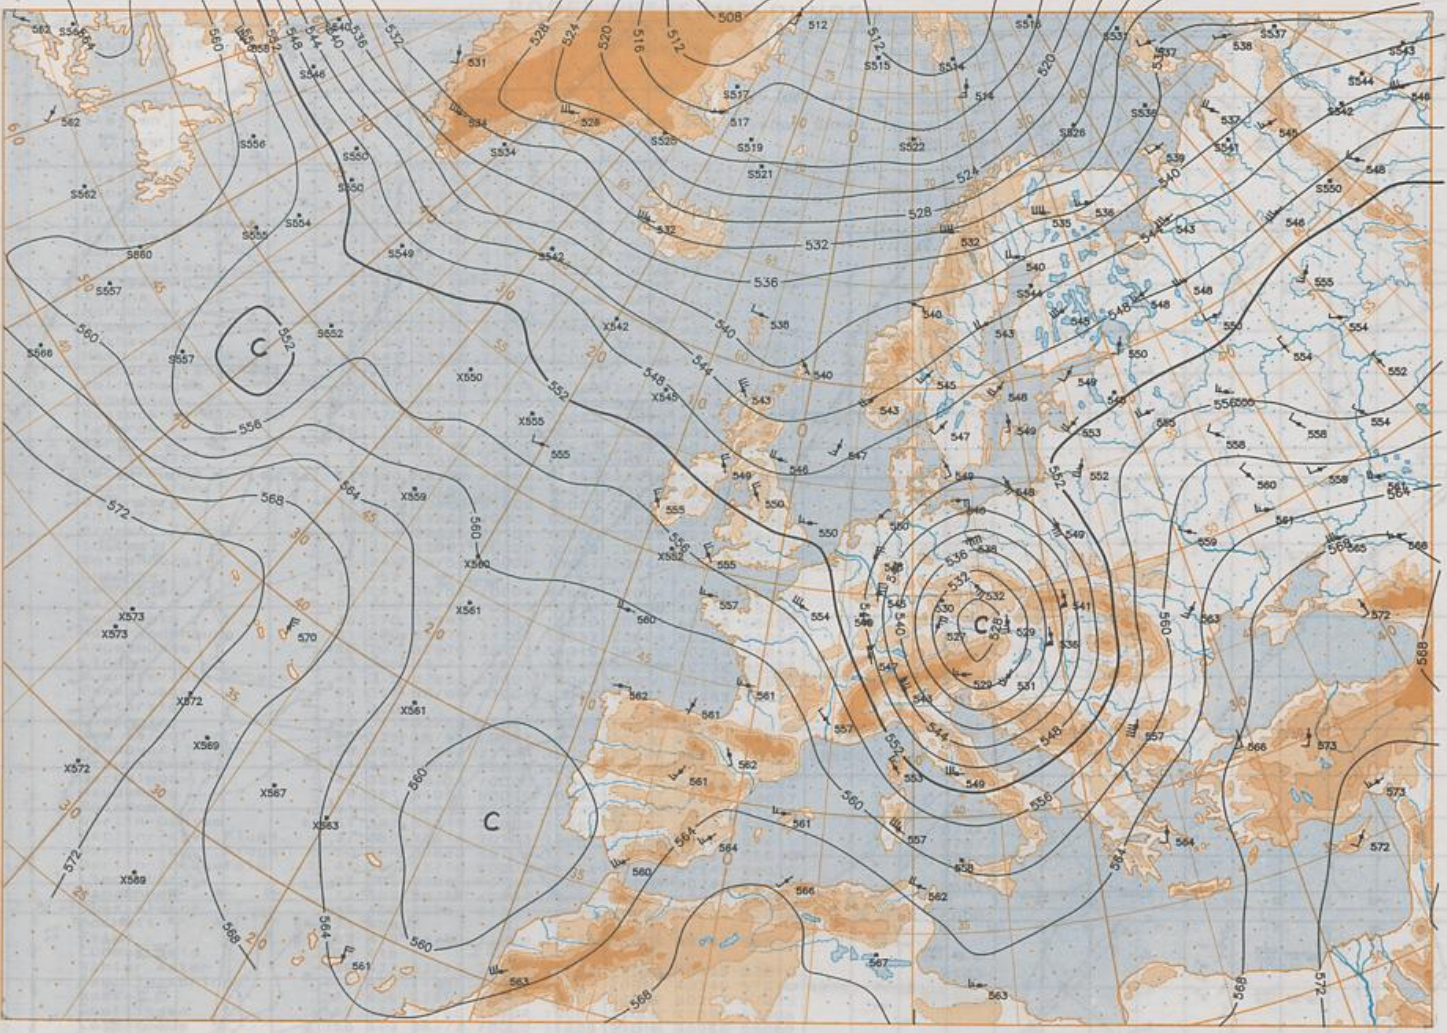

BODEN  
08-10-94 00 UTC

Stereogr. proj. 1:30 000 000 60°N

Surface chart 00 UTC

Surface chart 12 UTC

500 hPa 12 UTC

Stereogr. proj. 1:50 000 000 60°N

100 hPa 12 UTC

Stereographic projection 1:60 000 000 60°N

Stereogr. proj. 1:30 000 000 in 60°N

850 hPa 12 UTC

700 hPa 12 UTC

Stereogr. proj. 1:30 000 000 in 60°N

500/1000 hPa 12 UTC

300 hPa 12 UTC

Aerological Diagrams 12 UTC

- |                 |                 |                 |                         |                                |                        |
|-----------------|-----------------|-----------------|-------------------------|--------------------------------|------------------------|
| 01241 Orland    | 03774 Crawley   | 06610 Payerne   | 10184 Greifswald        | 10868 München-Oberschleissheim | 16080 Milano           |
| 01384 Oslo      | 03808 Camborne  | 07110 Braet     | 10393 Lindenberg        | 11035 Wien                     | 16245 Roma             |
| 01415 Stavanger | 03920 Long Kesh | 07145 Trappes   | 10486 Dresden-Wahnsdorf | 11520 Praha-Libus              | 16320 Brindisi         |
| 02465 Stockholm | 03953 Valentia  | 07481 Lyon      | 10548 Meiningen         | 12374 Legionowo                | 16716 Athen            |
| 02527 Goteborg  | 04018 Keflavik  | 07510 Bordeaux  | 10035 Schleswig         | 12843 Budapest                 | 17062 Istanbul         |
| 03005 Lerwick   | 06181 Kobenhavn | 07645 Nimes     | 10338 Hannover          | 13275 Beograd                  | 40179 Bet Dagan/Israel |
| 03170 Shanwell  | 06260 De Bilt   | 08001 La Corune | 10410 Essen             | 15420 Bukarest                 | 17130 Ankara           |
| 03498 Hemsby    | 06447 Uccle     | 08579 Lisboa    | 10739 Stuttgart         | 18044 Udine                    | 27812 Moskva           |