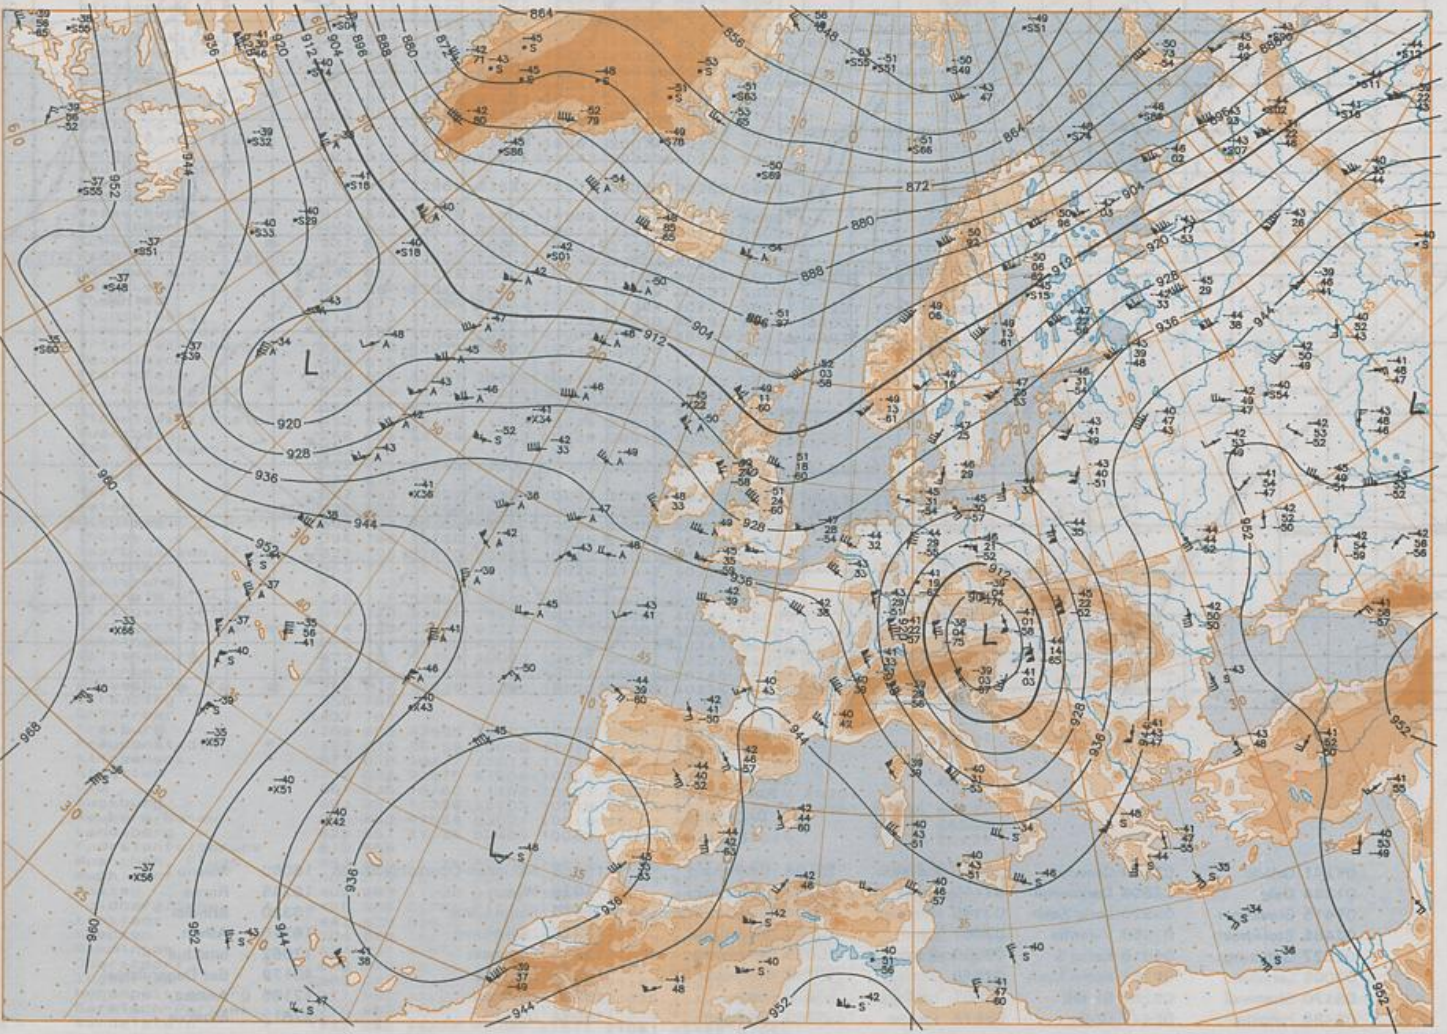

BODEN  
08-10-94 00 UTC

Stereogr. proj. 1:30 000 000 60°N

Surface chart 00 UTC

Surface chart 12 UTC

500 hPa 12 UTC

Stereogr. proj. 1:50 000 000 60°N

100 hPa 12 UTC

Stereographic projection 1:60 000 000 60°N

Stereogr. proj. 1:30 000 000 in 60°N

850 hPa 12 UTC

700 hPa 12 UTC

Stereogr. proj. 1:30 000 000 in 60°N

500/1000 hPa 12 UTC

300 hPa 12 UTC

Aerological Diagrams 12 UTC

- |                 |                 |                 |                         |                                |                        |
|-----------------|-----------------|-----------------|-------------------------|--------------------------------|------------------------|
| 01241 Orland    | 03774 Crawley   | 06610 Payerne   | 10184 Greifswald        | 10868 München-Oberschleissheim | 16080 Milano           |
| 01384 Oslo      | 03808 Camborne  | 07110 Braet     | 10393 Lindenberg        | 11035 Wien                     | 16245 Roma             |
| 01415 Stavanger | 03920 Long Kesh | 07145 Trappes   | 10486 Dresden-Wahnsdorf | 11520 Praha-Libus              | 16320 Brindisi         |
| 02465 Stockholm | 03953 Valentia  | 07481 Lyon      | 10548 Meiningen         | 12374 Legionowo                | 16716 Athen            |
| 02527 Goteborg  | 04018 Keflavik  | 07510 Bordeaux  | 10035 Schleswig         | 12843 Budapest                 | 17062 Istanbul         |
| 03005 Lerwick   | 06181 Kobenhavn | 07645 Nimes     | 10338 Hannover          | 13275 Beograd                  | 40179 Bet Dagan/Israel |
| 03170 Shanwell  | 06260 De Bilt   | 08001 La Corune | 10410 Essen             | 15420 Bukarest                 | 17130 Ankara           |
| 03498 Hemsby    | 06447 Uccle     | 08579 Lisboa    | 10739 Stuttgart         | 18044 Udine                    | 27812 Moskva           |