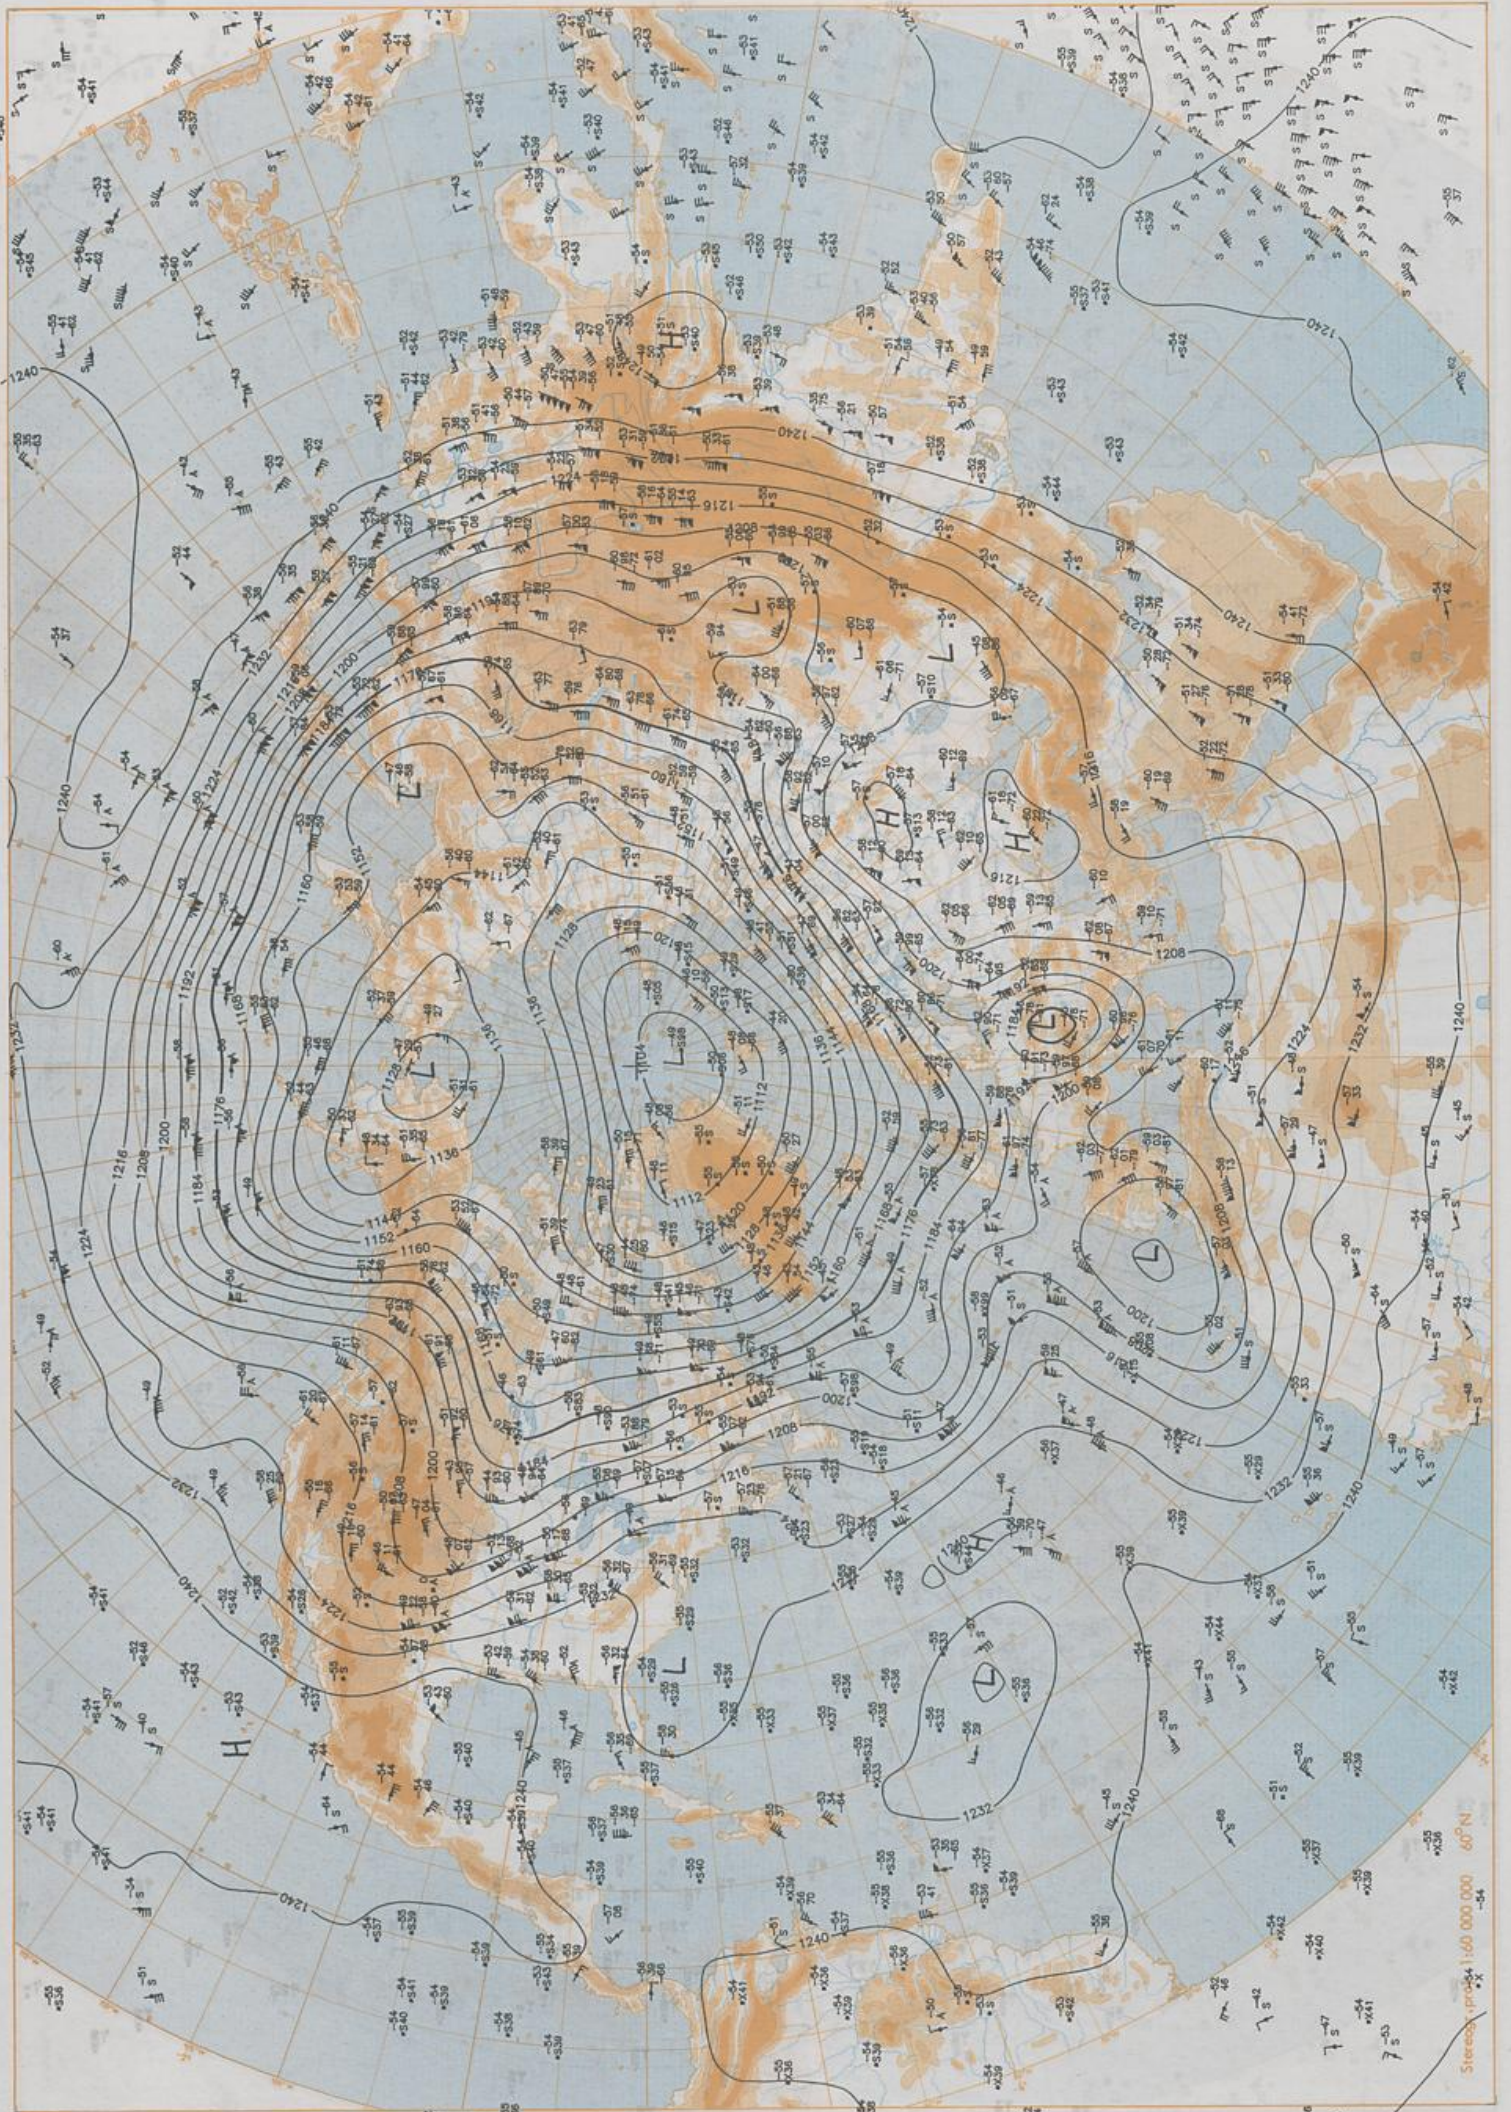

BODEN  
08-10-94 00 UTC

Stereogr. proj. 1:30 000 000 60°N

Surface chart 00 UTC

Surface chart 12 UTC

500 hPa 12 UTC

Stereogr. proj. 1:50 000 000 60°N

100 hPa 12 UTC

Stereographic projection 1:60 000 000 60°N

Stereogr. proj. 1:30 000 000 in 60°N

850 hPa 12 UTC

700 hPa 12 UTC

Stereogr. proj. 1:30 000 000 in 60°N

500/1000 hPa 12 UTC

300 hPa 12 UTC

Aerological Diagrams 12 UTC

- |                 |                 |                 |                         |                                |                        |
|-----------------|-----------------|-----------------|-------------------------|--------------------------------|------------------------|
| 01241 Orland    | 03774 Crawley   | 06610 Payerne   | 10184 Greifswald        | 10868 München-Oberschleissheim | 16080 Milano           |
| 01384 Oslo      | 03808 Camborne  | 07110 Braet     | 10393 Lindenberg        | 11035 Wien                     | 16245 Roma             |
| 01415 Stavanger | 03920 Long Kesh | 07145 Trappes   | 10486 Dresden-Wahnsdorf | 11520 Praha-Libus              | 16320 Brindisi         |
| 02465 Stockholm | 03953 Valentia  | 07481 Lyon      | 10548 Meiningen         | 12374 Legionowo                | 16716 Athen            |
| 02527 Goteborg  | 04018 Keflavik  | 07510 Bordeaux  | 10035 Schleswig         | 12843 Budapest                 | 17062 Istanbul         |
| 03005 Lerwick   | 06181 Kobenhavn | 07645 Nimes     | 10338 Hannover          | 13275 Beograd                  | 40179 Bet Dagan/Israel |
| 03170 Shanwell  | 06260 De Bilt   | 08001 La Corune | 10410 Essen             | 15420 Bukarest                 | 17130 Ankara           |
| 03498 Hemsby    | 06447 Uccle     | 08579 Lisboa    | 10739 Stuttgart         | 18044 Udine                    | 27812 Moskva           |