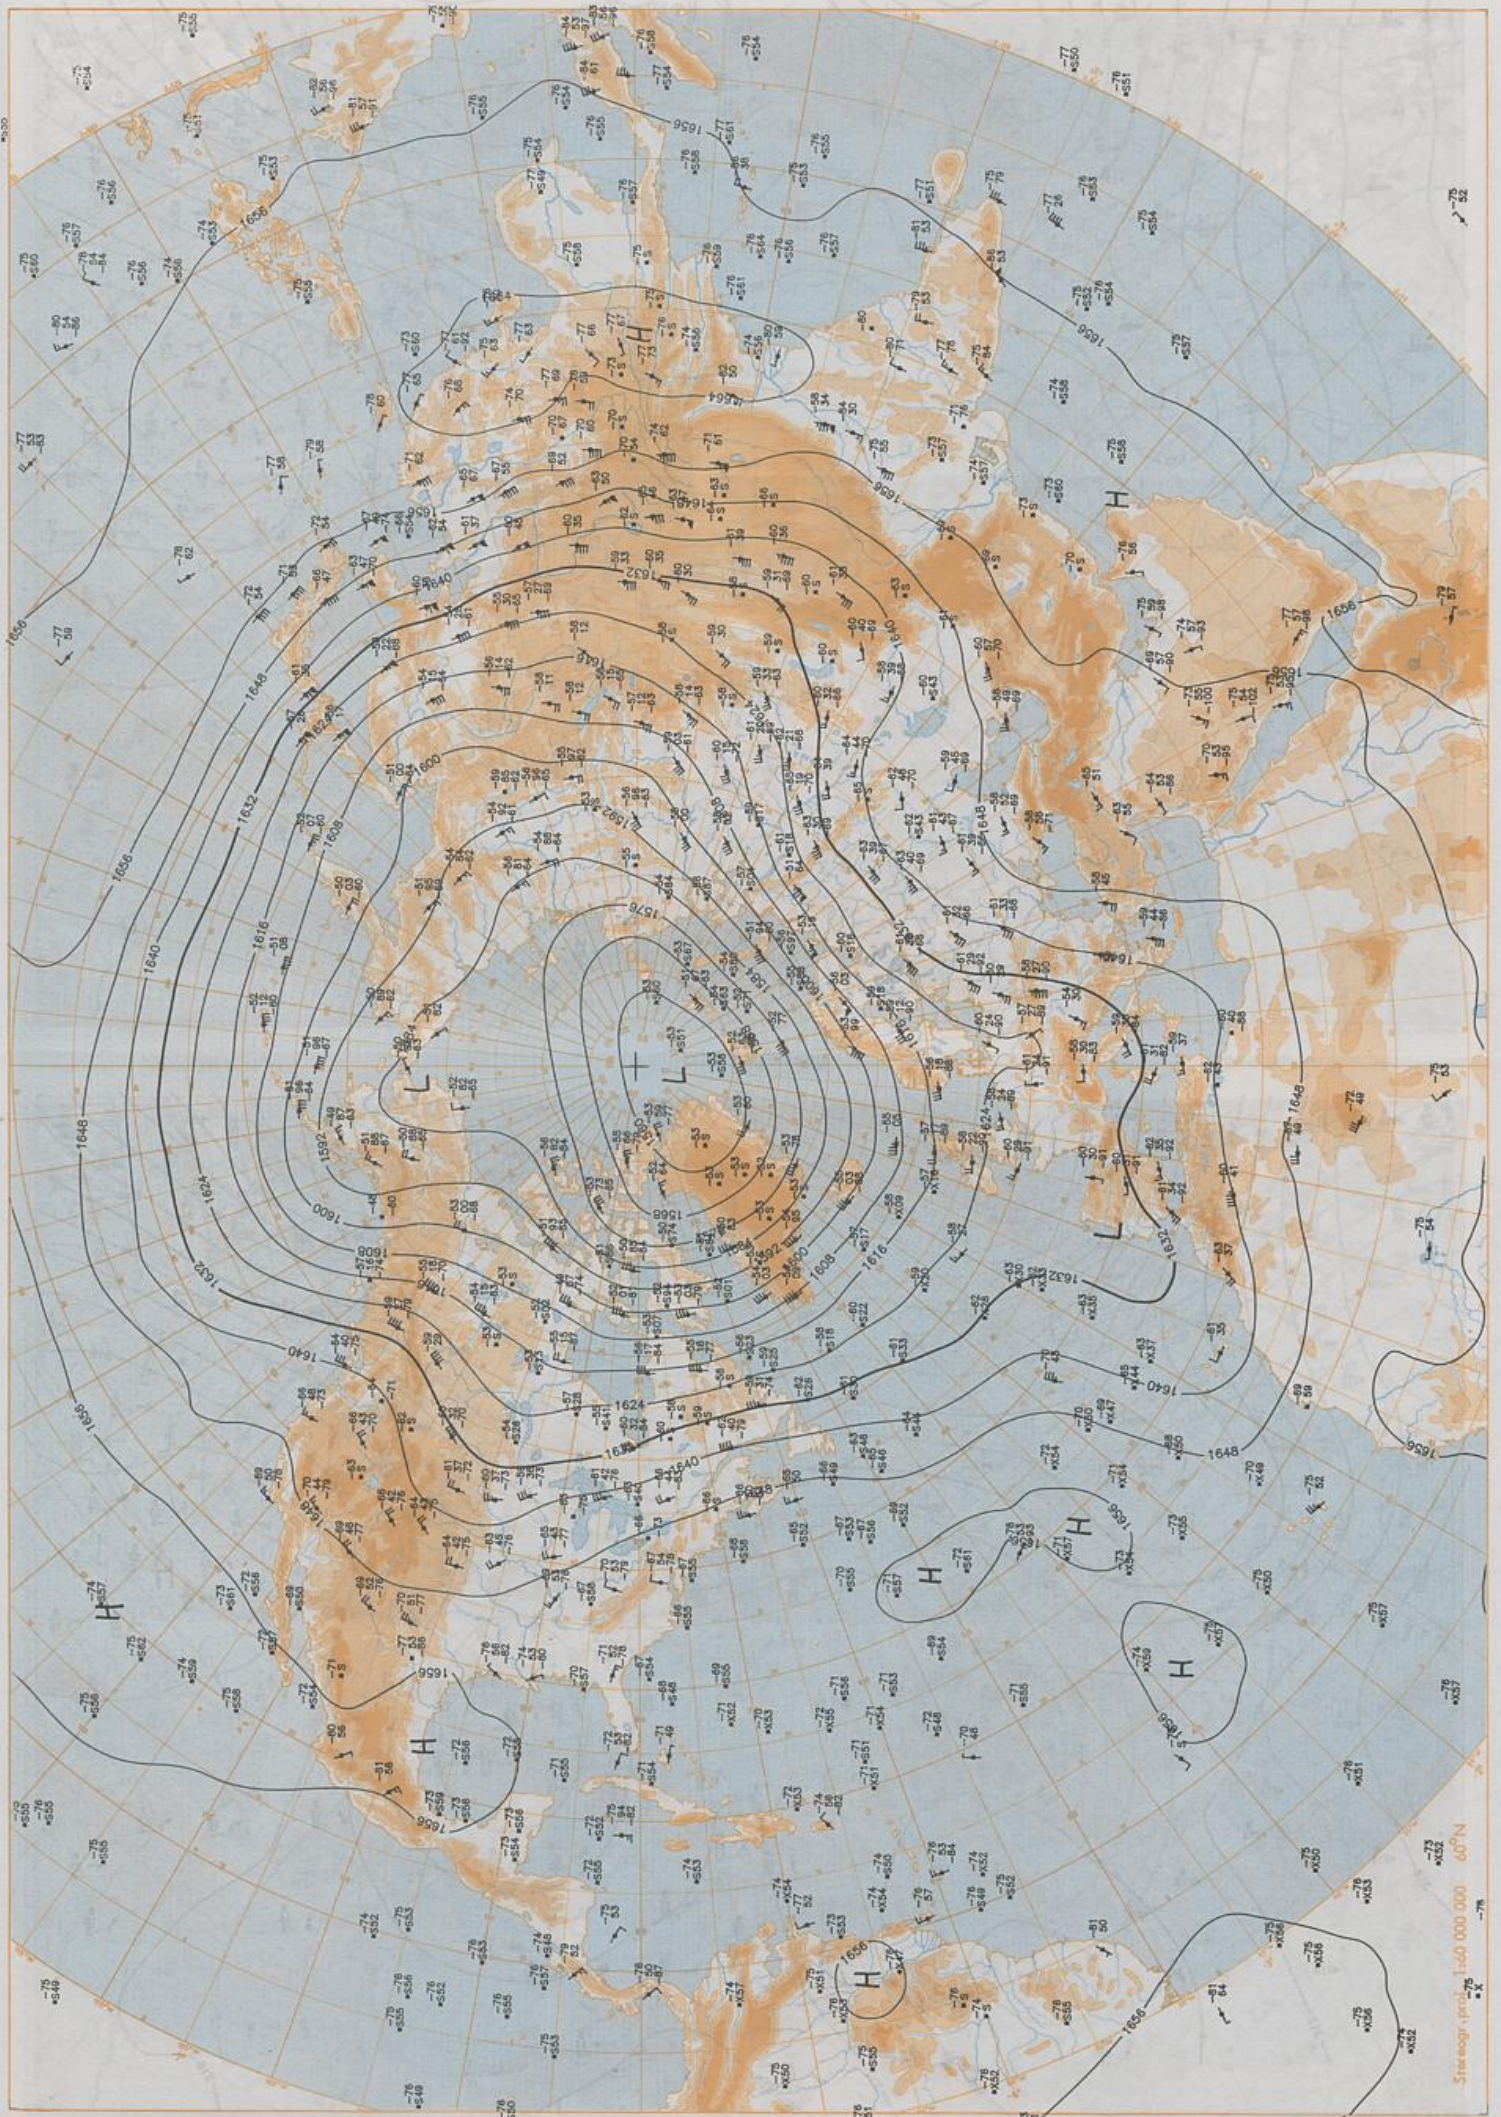

281

Inhalt	Content	Contenu	Contenido
Bodenwetterkarte 00 UTC	Surface chart 00 UTC	Carte de surface à 00 UTC	Análisis en superficie a las 00 UTC
Bodenwetterkarte Nordhemisphäre 12 UTC	Surface chart northern hemisphere 12 UTC	Carte de surface sur l'hémisphère nord à 12 UTC	Análisis en superficie hemisferio norte a las 12 UTC
500-hPa-Fläche Nordhemisphäre 12 UTC	500 hPa surface northern hemisphere 12 UTC	Surface 500 hPa sur l'hémisphère nord à 12 UTC	Topografía de la superficie de 500 hPa hemisferio norte de las 12 UTC
200-hPa-Fläche Nordhemisphäre 12 UTC	200 hPa surface northern hemisphere 12 UTC	Surface 200 hPa sur l'hémisphère nord à 12 UTC	Topografía de la superficie de 200 hPa hemisferio norte de las 12 UTC
100-hPa-Fläche Nordhemisphäre 12 UTC	100 hPa surface northern hemisphere 12 UTC	Surface 100 hPa sur l'hémisphère nord à 12 UTC	Topografía de la superficie de 100 hPa hemisferio norte de las 12 UTC
850-hPa 12 UTC, 700 hPa 12 UTC	850 hPa 12 UTC, 700 hPa 12 UTC	850 hPa 12 UTC, 700 hPa 12 UTC	850 hPa 12 UTC, 700 hPa 12 UTC
Relative Topographie 500/1000 hPa 12 UTC	Thickness chart 500/1000 hPa 12 UTC	Carte d'épaisseur 500/1000 hPa 12 UTC	Relativa 500/1000 hPa 12 UTC
300-hPa 12 UTC	300 hPa 12 UTC	300 hPa 12 UTC	300 hPa 12 UTC
Aerologische Diagramme 12 UTC	Aerological diagrams 12 UTC	Diagrammes aérologiques 12 UTC	Diagramas aerológicos 12 UTC

BODEN  
08-10-94 00 UTC

Stereogr. proj. 1:30 000 000 60°N

Surface chart 00 UTC

Surface chart 12 UTC

500 hPa 12 UTC

Stereogr. proj. 1:50 000 000 60°N

100 hPa 12 UTC

Stereographic projection 1:60 000 000 60°N