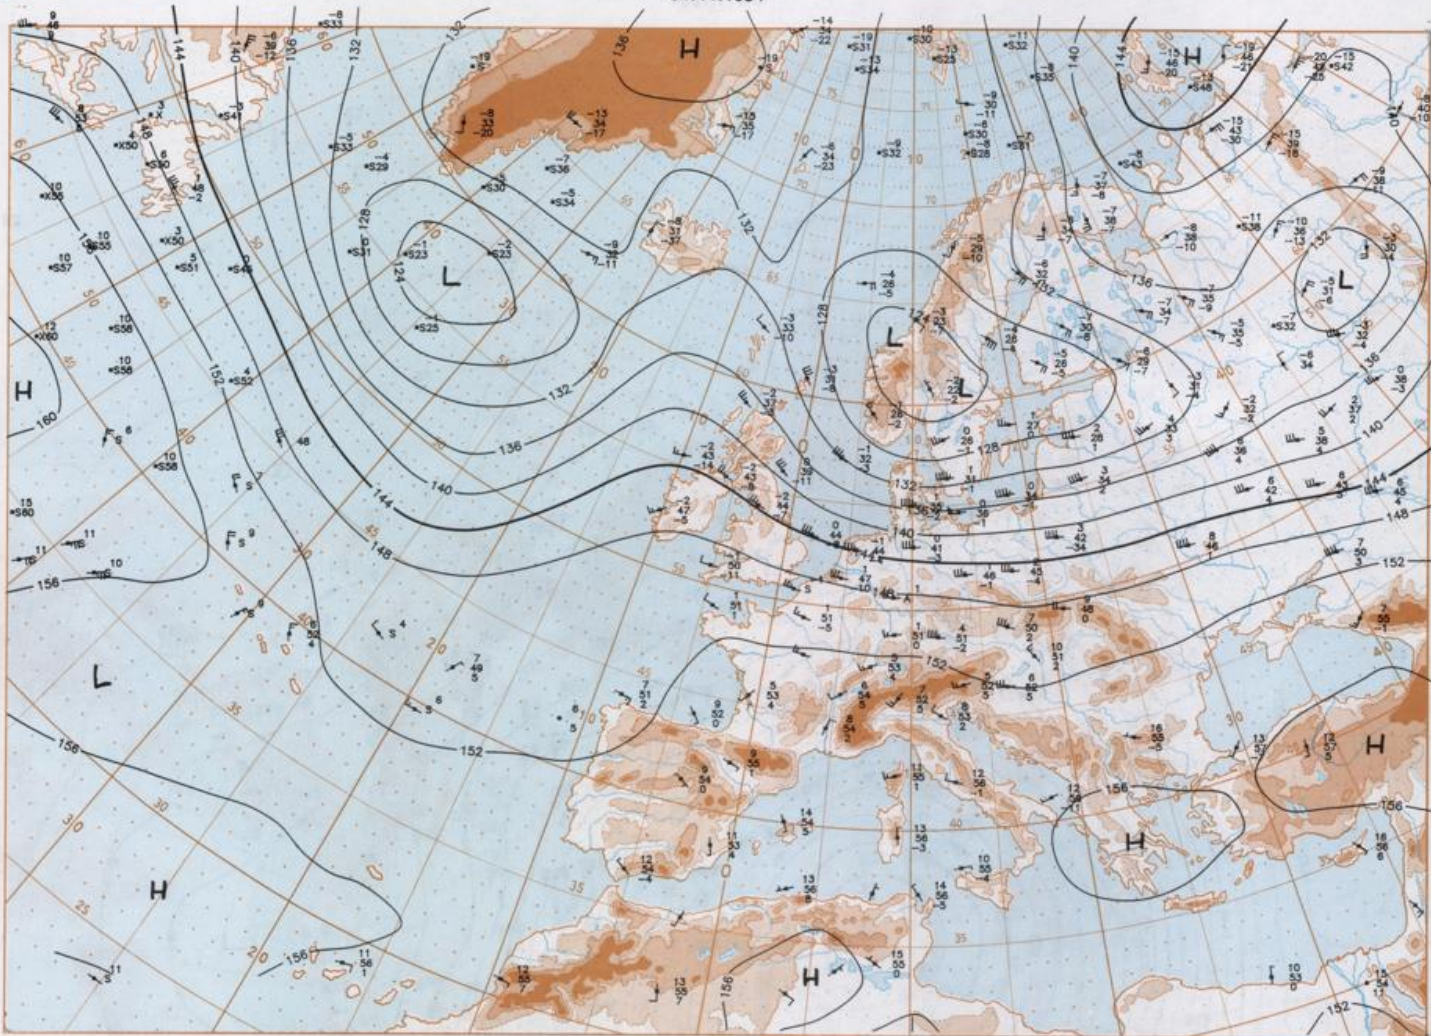

Stereogr. proj., 1:30 000 000 60°N

Surface chart 00 UTC

III WK

Surface chart 12 UTC

Stereogr. proj. 1:60 000 000 60°N

500 hPa 12 UTC

Stereogr. proj. 1:60 000 000 60°N

100 hPa 12 UTC

Stereogr. proj. 1:60 000 000 60°N

01.11.1994

Stereogr. proj. 1:30 000 000 in 60°N

850 hPa 12 UTC

700 hPa 12 UTC

Stereogr. proj., 1:30 000 000 in 60°N

500/1000 hPa 12 UTC

300 hPa 12 UTC

Aerological  
Diagrams  
12 UTC

- |                 |                 |                 |                         |                               |                        |
|-----------------|-----------------|-----------------|-------------------------|-------------------------------|------------------------|
| 01241 Orland    | 03774 Crawley   | 06610 Payerne   | 10184 Greifswald        | 10868 München-Oberschleißheim | 16080 Milano           |
| 01384 Oslo      | 03808 Camborne  | 07110 Brest     | 10393 Lindenberg        | 11035 Wien                    | 16245 Roma             |
| 01415 Stavanger | 03920 Long Kesh | 07145 Trappes   | 10486 Dresden-Wahnsdorf | 11520 Praha-Libus             | 16320 Brindisi         |
| 02465 Stockholm | 03953 Valentia  | 07481 Lyon      | 10548 Meiningen         | 12374 Legionowo               | 16716 Athen            |
| 02527 Göteborg  | 04018 Keflavik  | 07510 Bordeaux  | 10035 Schleswig         | 12843 Budapest                | 17062 Istanbul         |
| 03005 Lerwick   | 06181 Kobenhavn | 07845 Nimes     | 10338 Hannover          | 13275 Beograd                 | 40179 Bat Dagan/Israel |
| 03170 Shanwell  | 08260 De Bilt   | 08001 La Coruna | 10410 Essen             | 15420 Bukarest                | 17130 Ankara           |
| 03496 Hemsby    | 08447 Uccle     | 08579 Lisboa    | 10739 Stuttgart         | 16044 Udine                   | 27612 Moskva           |