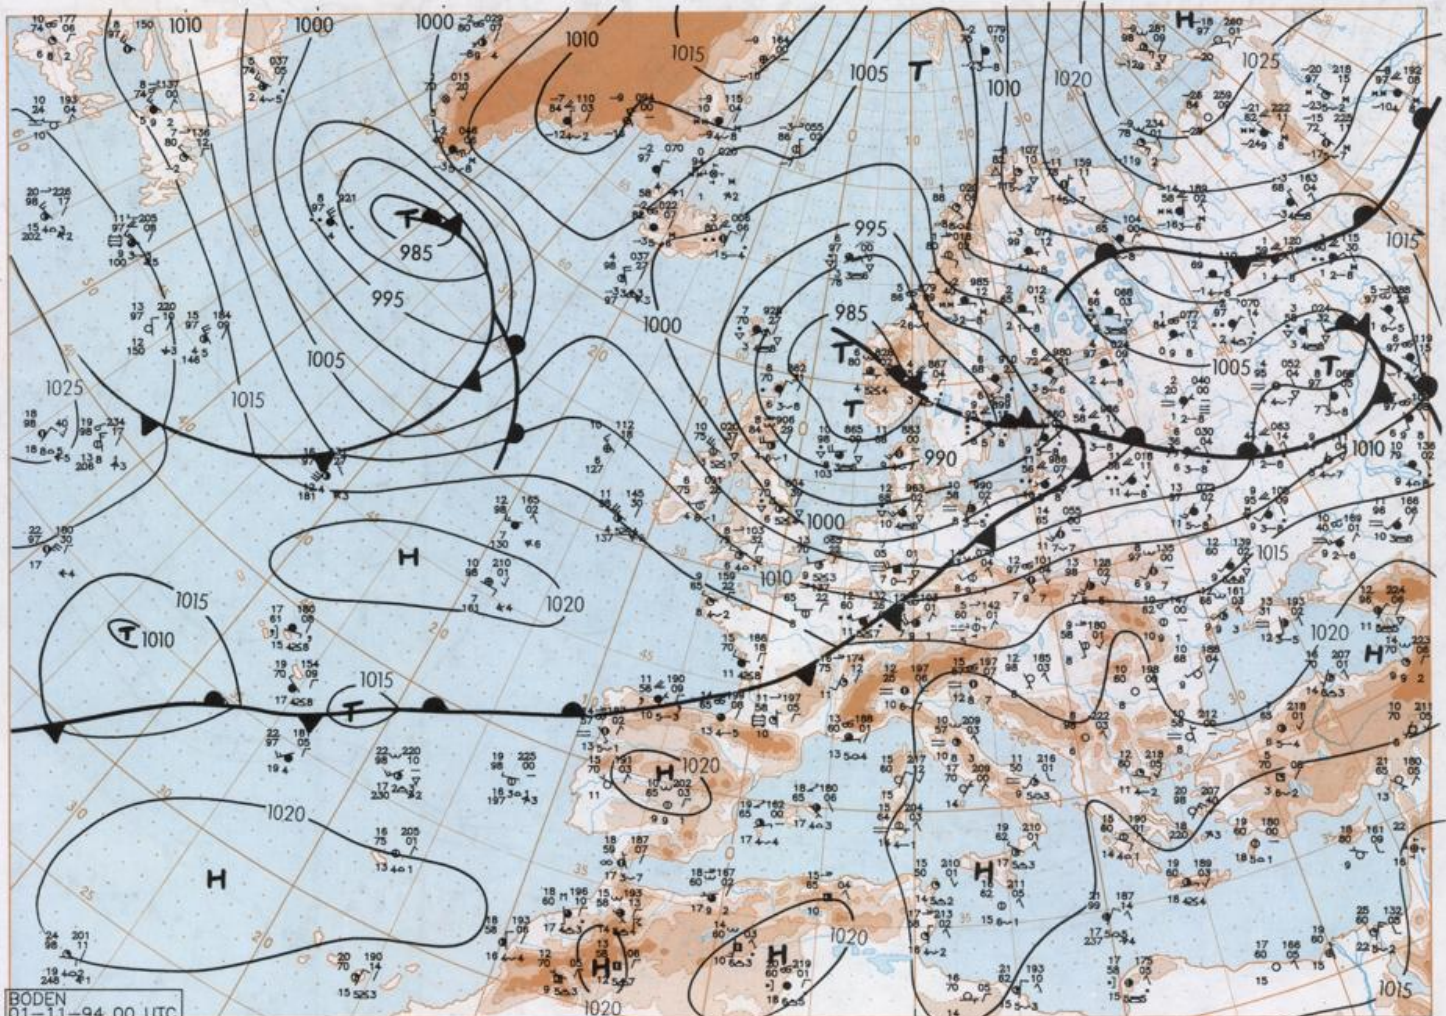

Stereogr. proj., 1:30 000 000 60°N

Surface chart 00 UTC

III WK

Surface chart 12 UTC

Stereogr. proj. 1:60 000 000 60°N

500 hPa 12 UTC

Stereogr. proj. 1:60 000 000 60°N

100 hPa 12 UTC