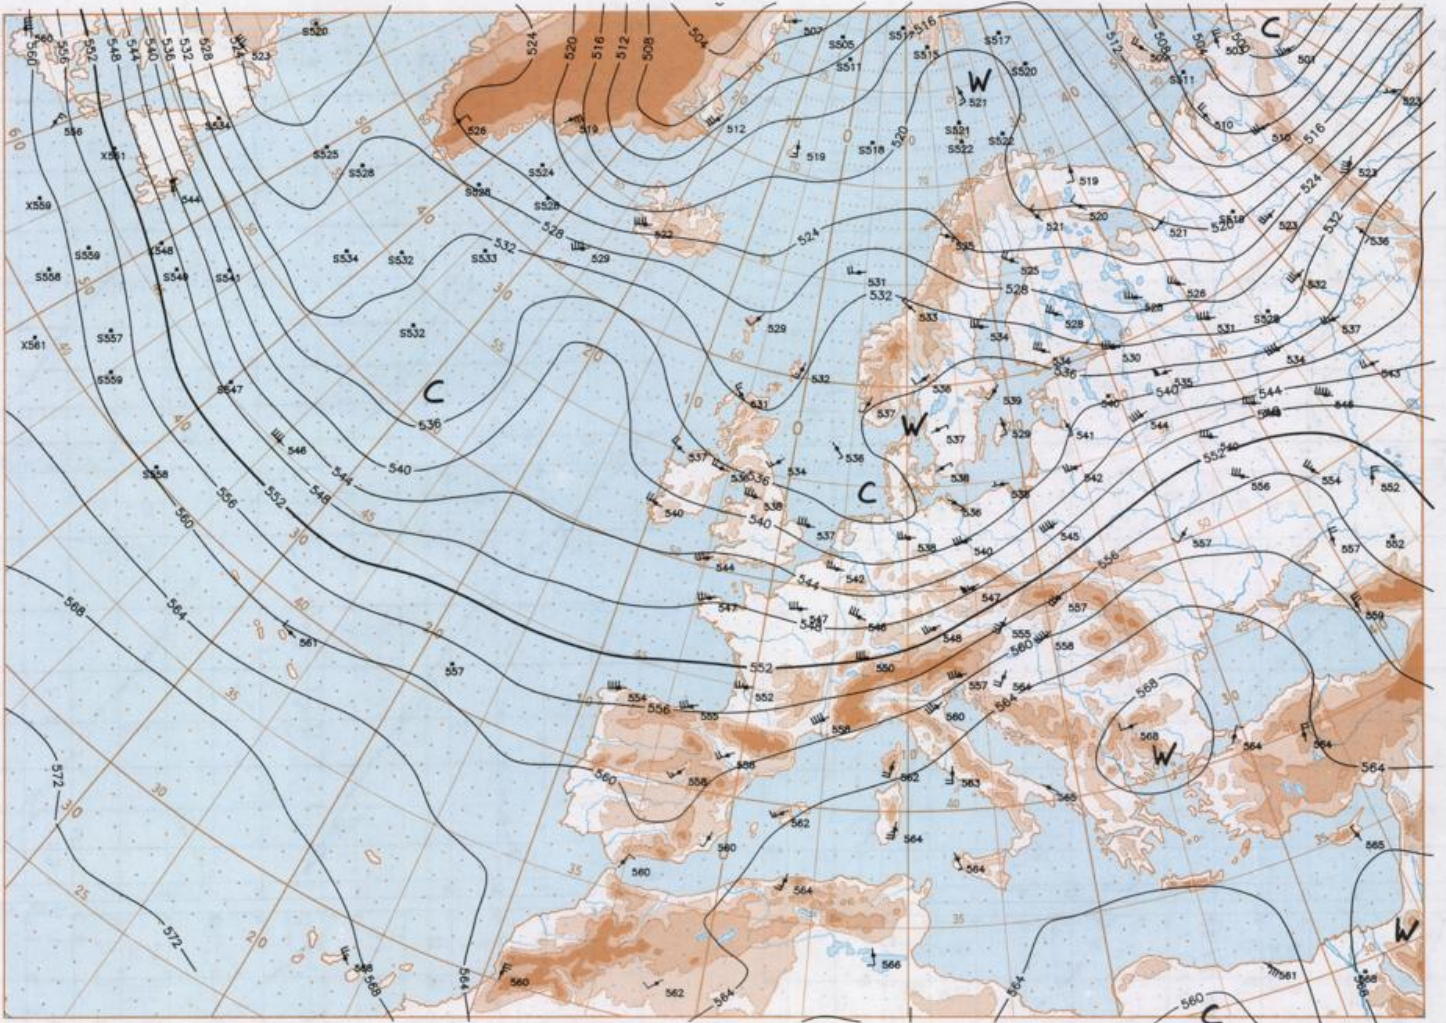

Stereogr. proj. 1:60 000 000 60°N

01.11.1994

Stereogr. proj. 1:30 000 000 in 60°N

850 hPa 12 UTC

700 hPa 12 UTC

Stereogr. proj., 1:30 000 000 in 60°N

500/1000 hPa 12 UTC

300 hPa 12 UTC

Aerological  
Diagrams  
12 UTC

- |                 |                 |                 |                         |                               |                        |
|-----------------|-----------------|-----------------|-------------------------|-------------------------------|------------------------|
| 01241 Orland    | 03774 Crawley   | 06610 Payerne   | 10184 Greifswald        | 10868 München-Oberschleißheim | 16080 Milano           |
| 01384 Oslo      | 03808 Camborne  | 07110 Brest     | 10393 Lindenberg        | 11035 Wien                    | 16245 Roma             |
| 01415 Stavanger | 03920 Long Kesh | 07145 Trappes   | 10486 Dresden-Wahnsdorf | 11520 Praha-Libus             | 16320 Brindisi         |
| 02465 Stockholm | 03953 Valentia  | 07481 Lyon      | 10548 Meiningen         | 12374 Legionowo               | 16716 Athen            |
| 02527 Göteborg  | 04018 Keflavik  | 07510 Bordeaux  | 10035 Schleswig         | 12843 Budapest                | 17062 Istanbul         |
| 03005 Lerwick   | 06181 Kobenhavn | 07845 Nimes     | 10338 Hannover          | 13275 Beograd                 | 40179 Bat Dagan/Israel |
| 03170 Shanwell  | 08260 De Bilt   | 08001 La Coruna | 10410 Essen             | 15420 Bukarest                | 17130 Ankara           |
| 03496 Hemsby    | 08447 Uccle     | 08579 Lisboa    | 10739 Stuttgart         | 16044 Udine                   | 27612 Moskva           |