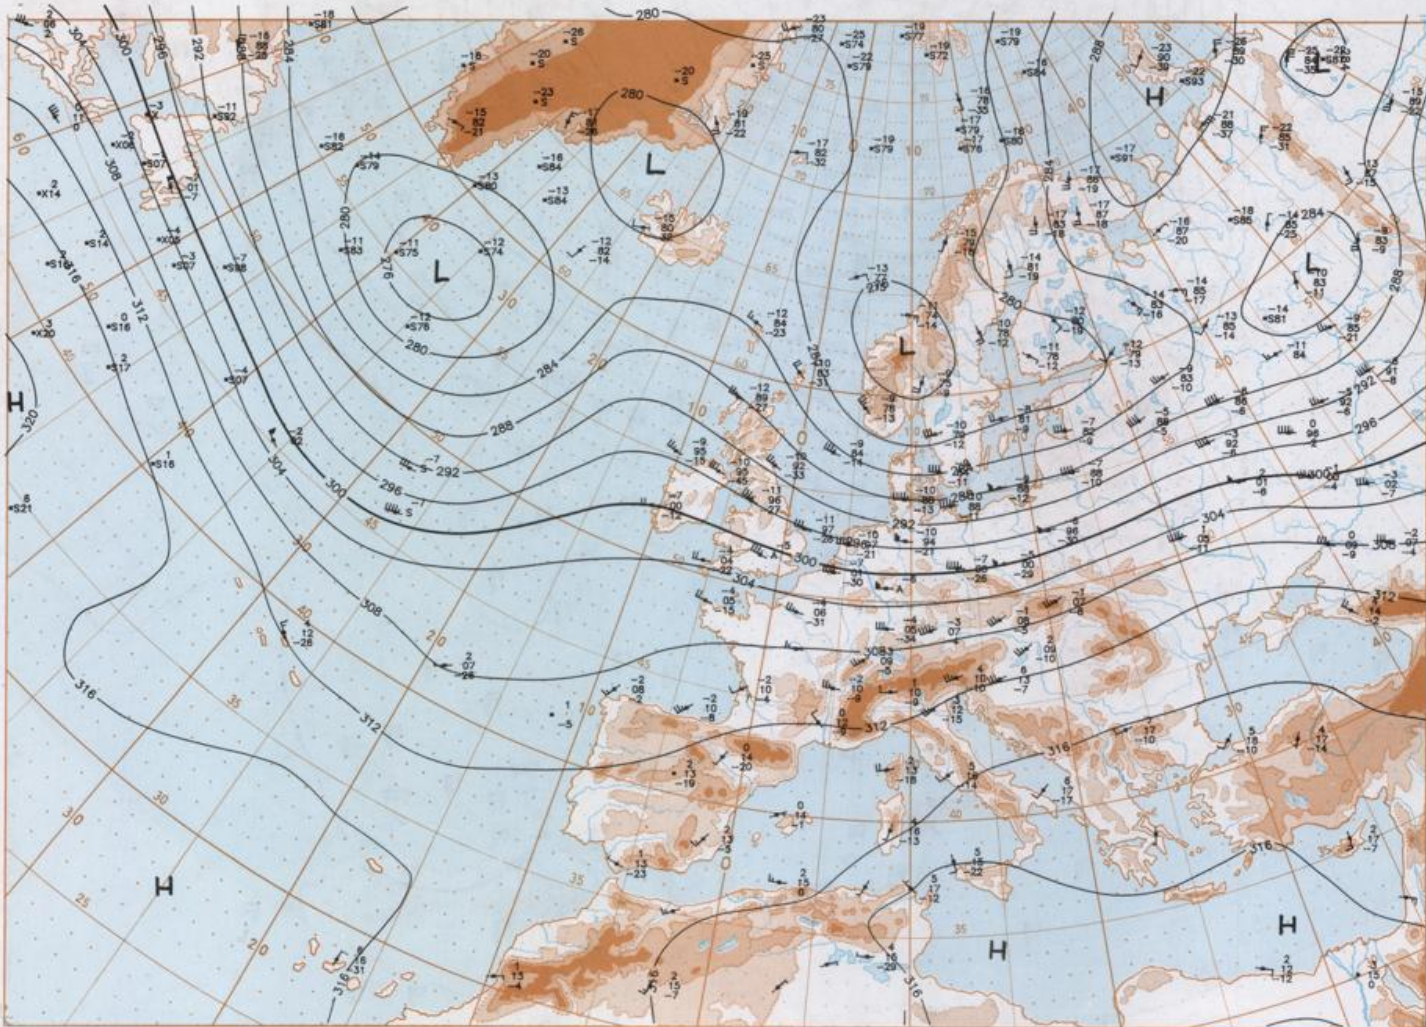

Stereogr. proj., 1:30 000 000 60°N

Surface chart 00 UTC

III WK

Surface chart 12 UTC

Stereogr. proj. 1:60 000 000 60°N

500 hPa 12 UTC

Stereogr. proj. 1:60 000 000 60°N

100 hPa 12 UTC

Stereogr. proj. 1:60 000 000 60°N

01.11.1994

Stereogr. proj. 1:30 000 000 in 60°N

850 hPa 12 UTC

700 hPa 12 UTC

Stereogr. proj., 1:30 000 000 in 60°N

500/1000 hPa 12 UTC

300 hPa 12 UTC

Aerological  
Diagrams  
12 UTC

- |                 |                 |                 |                         |                               |                        |
|-----------------|-----------------|-----------------|-------------------------|-------------------------------|------------------------|
| 01241 Orland    | 03774 Crawley   | 06610 Payerne   | 10184 Greifswald        | 10868 München-Oberschleißheim | 16080 Milano           |
| 01384 Oslo      | 03808 Camborne  | 07110 Brest     | 10393 Lindenberg        | 11035 Wien                    | 16245 Roma             |
| 01415 Stavanger | 03920 Long Kesh | 07145 Trappes   | 10486 Dresden-Wahnsdorf | 11520 Praha-Libus             | 16320 Brindisi         |
| 02465 Stockholm | 03953 Valentia  | 07481 Lyon      | 10548 Meiningen         | 12374 Legionowo               | 16716 Athen            |
| 02527 Göteborg  | 04018 Keflavik  | 07510 Bordeaux  | 10035 Schleswig         | 12843 Budapest                | 17062 Istanbul         |
| 03005 Lerwick   | 06181 Kobenhavn | 07845 Nimes     | 10338 Hannover          | 13275 Beograd                 | 40179 Bat Dagan/Israel |
| 03170 Shanwell  | 08260 De Bilt   | 08001 La Coruna | 10410 Essen             | 15420 Bukarest                | 17130 Ankara           |
| 03496 Hemsby    | 08447 Uccle     | 08579 Lisboa    | 10739 Stuttgart         | 16044 Udine                   | 27612 Moskva           |