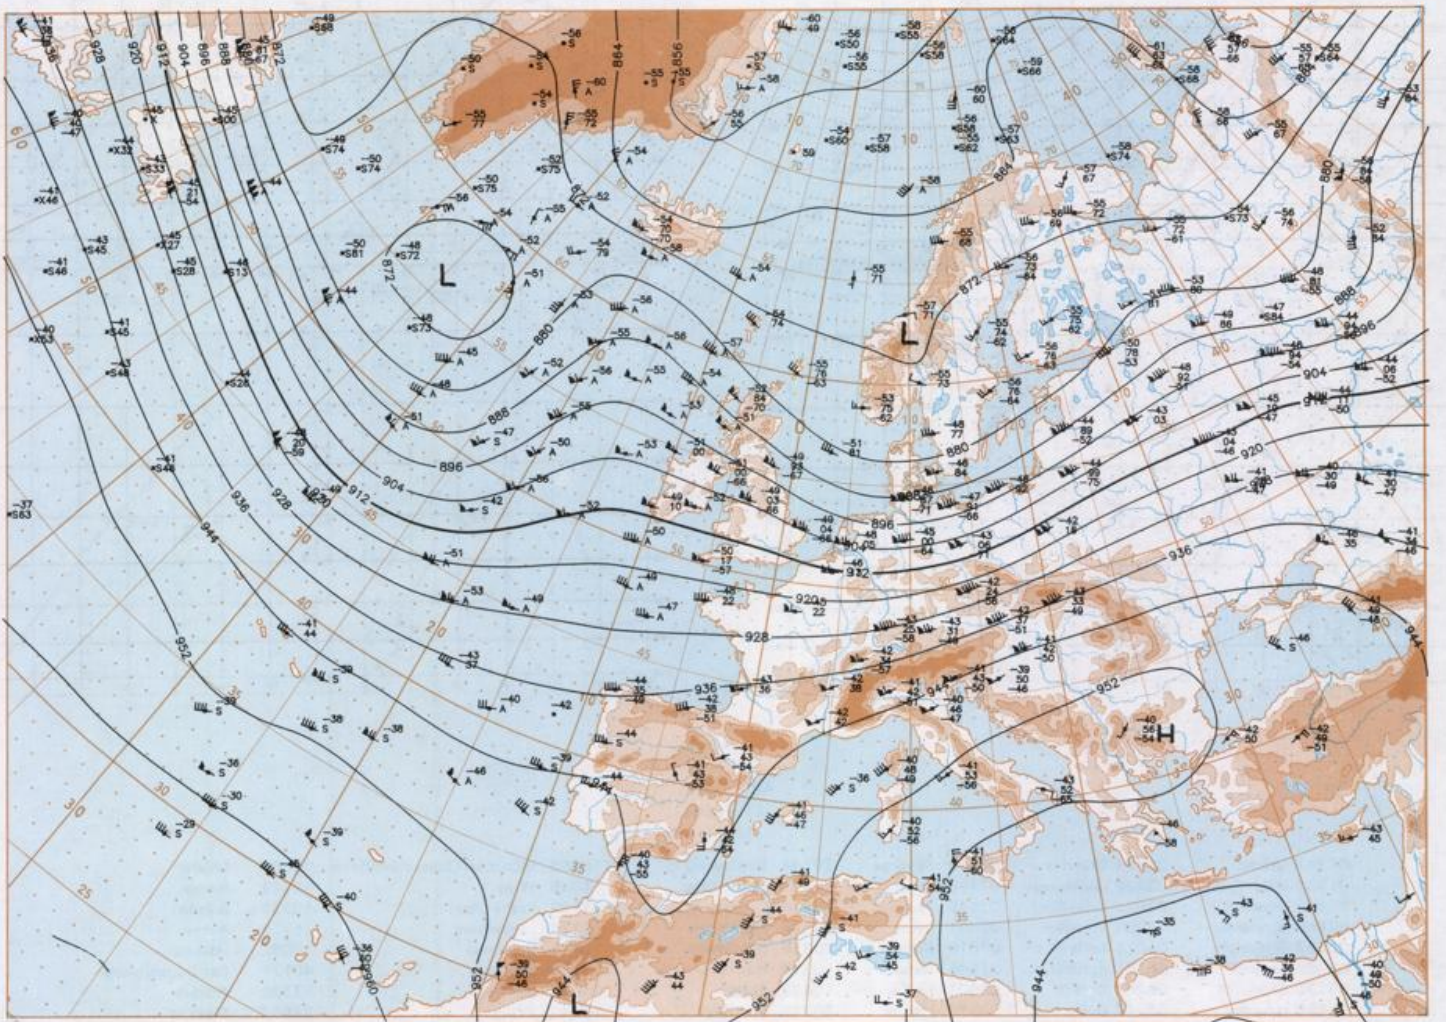

Stereogr. proj., 1:30 000 000 60°N

Surface chart 00 UTC

III WK

Surface chart 12 UTC

Stereogr. proj. 1:60 000 000 60°N

500 hPa 12 UTC

Stereogr. proj. 1:60 000 000 60°N

100 hPa 12 UTC

Stereogr. proj. 1:60 000 000 60°N

01.11.1994

Stereogr. proj. 1:30 000 000 in 60°N

850 hPa 12 UTC

700 hPa 12 UTC

Stereogr. proj., 1:30 000 000 in 60°N

500/1000 hPa 12 UTC

300 hPa 12 UTC

Aerological  
Diagrams  
12 UTC

- |                 |                 |                 |                         |                               |                        |
|-----------------|-----------------|-----------------|-------------------------|-------------------------------|------------------------|
| 01241 Orland    | 03774 Crawley   | 06610 Payerne   | 10184 Greifswald        | 10868 München-Oberschleißheim | 16080 Milano           |
| 01384 Oslo      | 03808 Camborne  | 07110 Brest     | 10393 Lindenberg        | 11035 Wien                    | 16245 Roma             |
| 01415 Stavanger | 03920 Long Kesh | 07145 Trappes   | 10486 Dresden-Wahnsdorf | 11520 Praha-Libus             | 16320 Brindisi         |
| 02465 Stockholm | 03953 Valentia  | 07481 Lyon      | 10548 Meiningen         | 12374 Legionowo               | 16716 Athen            |
| 02527 Göteborg  | 04018 Keflavik  | 07510 Bordeaux  | 10035 Schleswig         | 12843 Budapest                | 17062 Istanbul         |
| 03005 Lerwick   | 06181 Kobenhavn | 07845 Nimes     | 10338 Hannover          | 13275 Beograd                 | 40179 Bat Dagan/Israel |
| 03170 Shanwell  | 08260 De Bilt   | 08001 La Coruna | 10410 Essen             | 15420 Bukarest                | 17130 Ankara           |
| 03496 Hemsby    | 08447 Uccle     | 08579 Lisboa    | 10739 Stuttgart         | 16044 Udine                   | 27612 Moskva           |