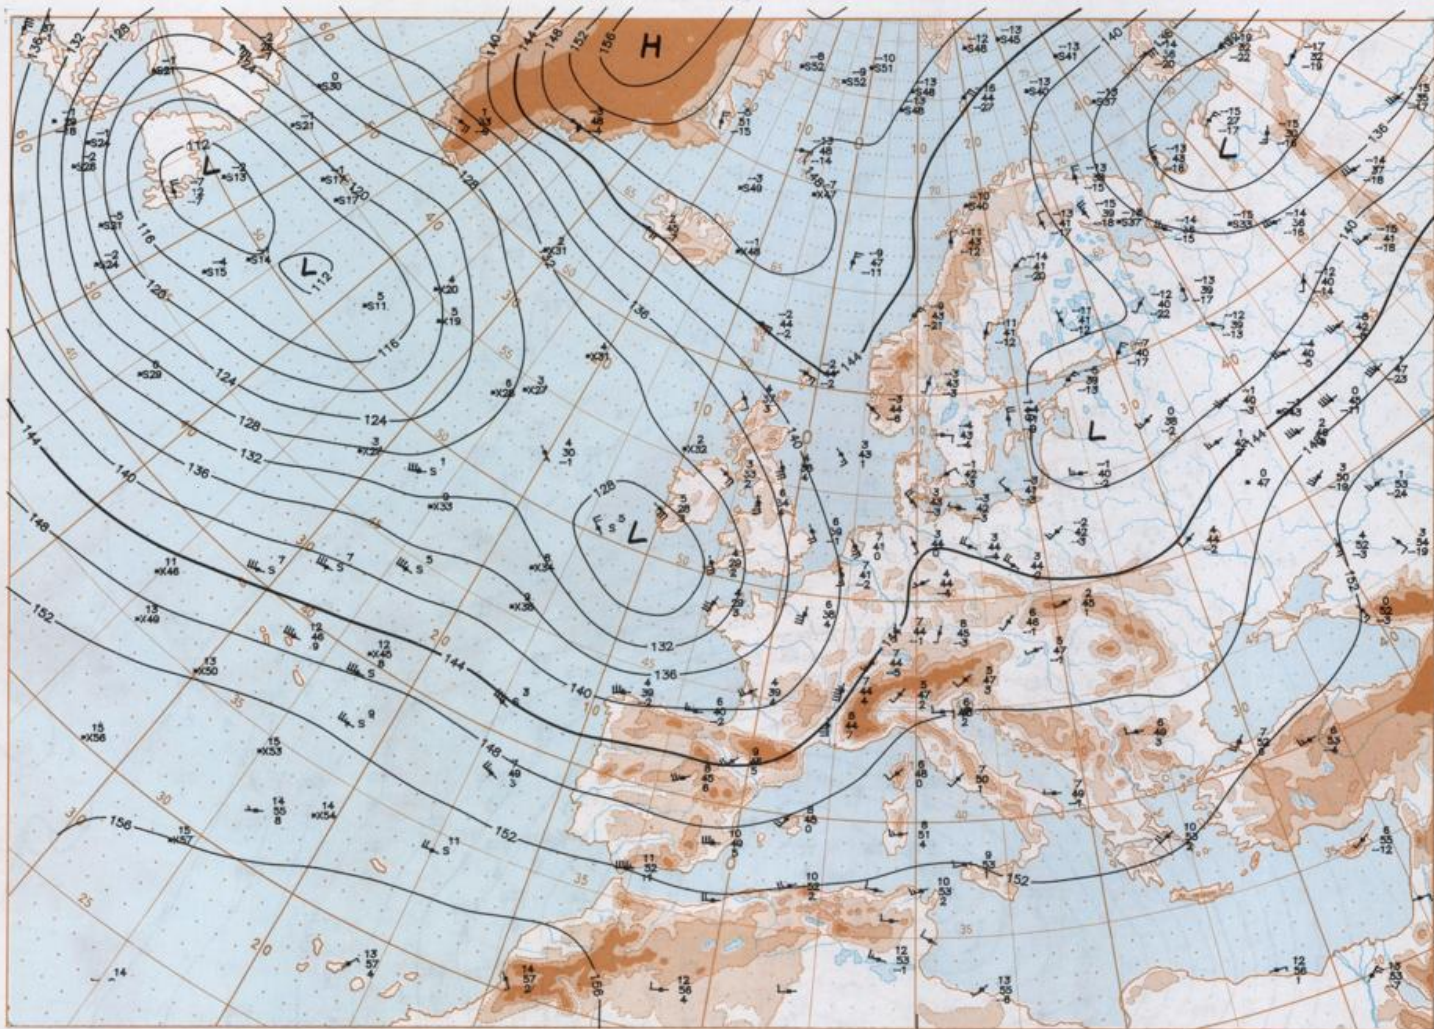

BODEN  
09-11-94 00 UTC

Stereogr. proj. 1:30 000 000 60°N

Surface chart 00 UTC

Surface chart 12 UTC

BCPN=04172 UTC 000 000 60°N  
05°W

500 hPa 12 UTC

Stereogr. proj. 1:40 000 000 60°N

200 hPa 12 UTC

Stereogr. proj. 1:60 000 000 60°N

100 hPa 12 UTC

Stereogr. proj. 1:60 000 000 60°N

Stereogr. proj. - 1:30 000 000 in 60°N

850 hPa 12 UTC

700 hPa 12 UTC

Aerological  
Diagrams  
12 UTC

- |                 |                 |                 |                         |                               |                        |
|-----------------|-----------------|-----------------|-------------------------|-------------------------------|------------------------|
| 01241 Orland    | 03774 Crawley   | 06610 Payarne   | 10184 Greifswald        | 10868 München-Oberschleißheim | 16080 Milano           |
| 01384 Oslo      | 03808 Camborne  | 07110 Brest     | 10393 Lindenberg        | 11035 Wien                    | 16245 Roma             |
| 01415 Stavanger | 03920 Long Kesh | 07145 Trappes   | 10486 Dresden-Wahnsdorf | 11520 Praha-Libus             | 16320 Brindisi         |
| 02485 Stockholm | 03953 Valentia  | 07481 Lyon      | 10548 Meiningen         | 12374 Legionowo               | 16716 Athen            |
| 02527 Gotaborg  | 04018 Keflavik  | 07510 Bordeaux  | 10035 Schleswig         | 12843 Budapest                | 17062 Istanbul         |
| 03005 Lerwick   | 06181 Kobenhavn | 07645 Nimes     | 10338 Hannover          | 13275 Beograd                 | 40179 Bet Dagan/Israel |
| 03170 Shanwell  | 06260 De Bilt   | 08001 La Coruna | 10410 Essen             | 15420 Bukarest                | 17130 Ankara           |
| 03496 Hamaby    | 06447 Uccia     | 08579 Lisboa    | 10739 Stuttgart         | 16044 Udine                   | 27612 Moskva           |