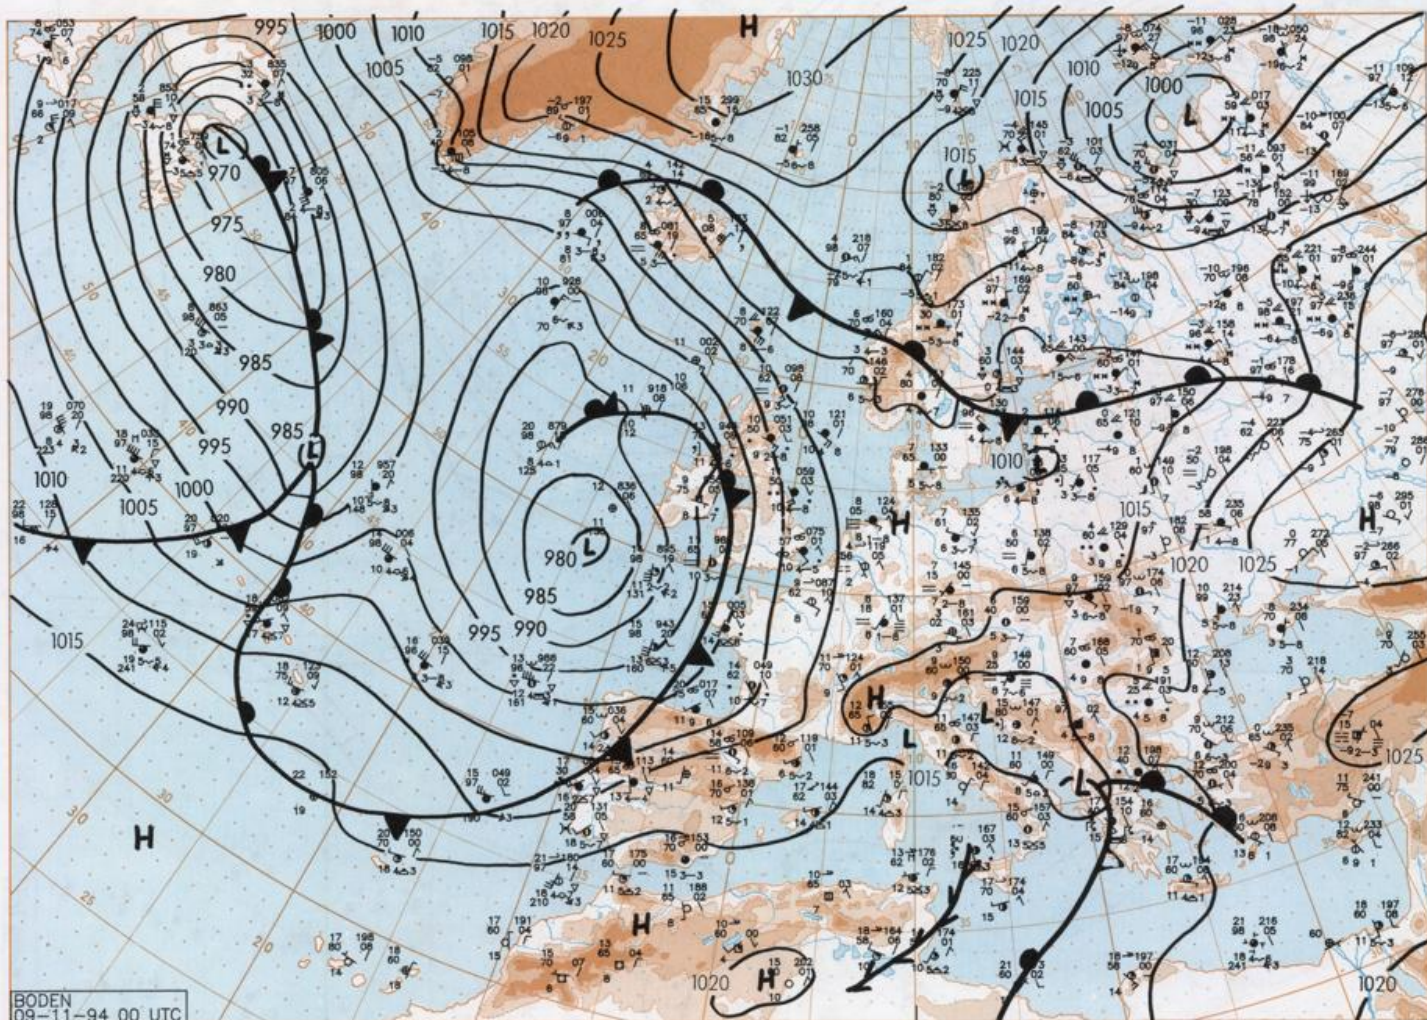

BODEN  
09-11-94 00 UTC

Stereogr. proj. 1:30 000 000 60°N

Surface chart 00 UTC

Surface chart 12 UTC

BCPN=04172 UTC 000 000 60°N  
05°W

500 hPa 12 UTC

Stereogr. proj. 1:40 000 000 60°N

200 hPa 12 UTC

Stereogr. proj. 1:60 000 000 60°N

100 hPa 12 UTC

Stereogr. proj. 1:60 000 000 60°N

Stereogr. proj. - 1:30 000 000 in 60°N

850 hPa 12 UTC

700 hPa 12 UTC

Aerological  
Diagrams  
12 UTC

- |                 |                 |                 |                         |                               |                        |
|-----------------|-----------------|-----------------|-------------------------|-------------------------------|------------------------|
| 01241 Orland    | 03774 Crawley   | 06610 Payarne   | 10184 Greifswald        | 10868 München-Oberschleißheim | 16080 Milano           |
| 01384 Oslo      | 03808 Camborne  | 07110 Brest     | 10393 Lindenberg        | 11035 Wien                    | 16245 Roma             |
| 01415 Stavanger | 03920 Long Kesh | 07145 Trappes   | 10486 Dresden-Wahnsdorf | 11520 Praha-Libus             | 16320 Brindisi         |
| 02485 Stockholm | 03953 Valentia  | 07481 Lyon      | 10548 Meiningen         | 12374 Legionowo               | 16716 Athen            |
| 02527 Gotaborg  | 04018 Keflavik  | 07510 Bordeaux  | 10035 Schleswig         | 12843 Budapest                | 17062 Istanbul         |
| 03005 Lerwick   | 06181 Kobenhavn | 07645 Nimes     | 10338 Hannover          | 13275 Beograd                 | 40179 Bet Dagan/Israel |
| 03170 Shanwell  | 06260 De Bilt   | 08001 La Coruna | 10410 Essen             | 15420 Bukarest                | 17130 Ankara           |
| 03496 Hamaby    | 06447 Uccia     | 08579 Lisboa    | 10739 Stuttgart         | 16044 Udine                   | 27612 Moskva           |