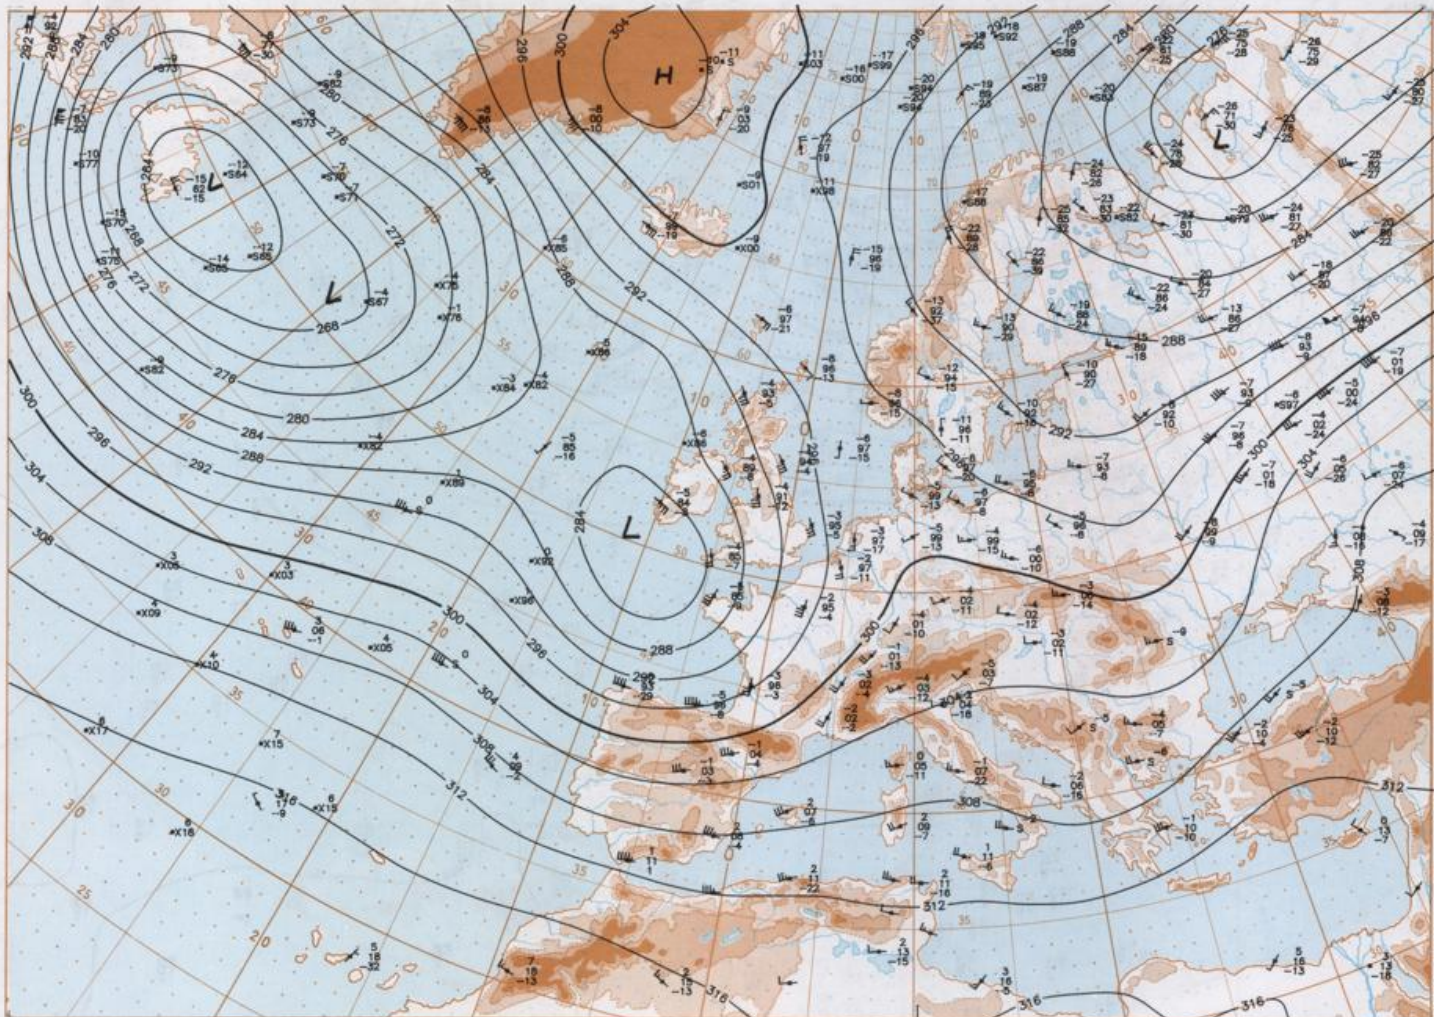

BODEN  
09-11-94 00 UTC

Stereogr. proj. 1:30 000 000 60°N

Surface chart 00 UTC

Surface chart 12 UTC

BCPN=04172 UTC 000 000 60°N  
05°W

500 hPa 12 UTC

Stereogr. proj. 1:40 000 000 60°N

200 hPa 12 UTC

Stereogr. proj. 1:60 000 000 60°N

100 hPa 12 UTC

Stereogr. proj. 1:60 000 000 60°N

Stereogr. proj. - 1:30 000 000 in 60°N

850 hPa 12 UTC

700 hPa 12 UTC

Aerological  
Diagrams  
12 UTC

- |                 |                 |                 |                         |                               |                        |
|-----------------|-----------------|-----------------|-------------------------|-------------------------------|------------------------|
| 01241 Orland    | 03774 Crawley   | 06610 Payarne   | 10184 Greifswald        | 10868 München-Oberschleißheim | 16080 Milano           |
| 01384 Oslo      | 03808 Camborne  | 07110 Brest     | 10393 Lindenberg        | 11035 Wien                    | 16245 Roma             |
| 01415 Stavanger | 03920 Long Kesh | 07145 Trappes   | 10486 Dresden-Wahnsdorf | 11520 Praha-Libus             | 16320 Brindisi         |
| 02485 Stockholm | 03953 Valentia  | 07481 Lyon      | 10548 Meiningen         | 12374 Legionowo               | 16716 Athen            |
| 02527 Gotaborg  | 04018 Keflavik  | 07510 Bordeaux  | 10035 Schleswig         | 12843 Budapest                | 17062 Istanbul         |
| 03005 Lerwick   | 06181 Kobenhavn | 07645 Nimes     | 10338 Hannover          | 13275 Beograd                 | 40179 Bet Dagan/Israel |
| 03170 Shanwell  | 06260 De Bilt   | 08001 La Coruna | 10410 Essen             | 15420 Bukarest                | 17130 Ankara           |
| 03496 Hamaby    | 06447 Uccia     | 08579 Lisboa    | 10739 Stuttgart         | 16044 Udine                   | 27612 Moskva           |