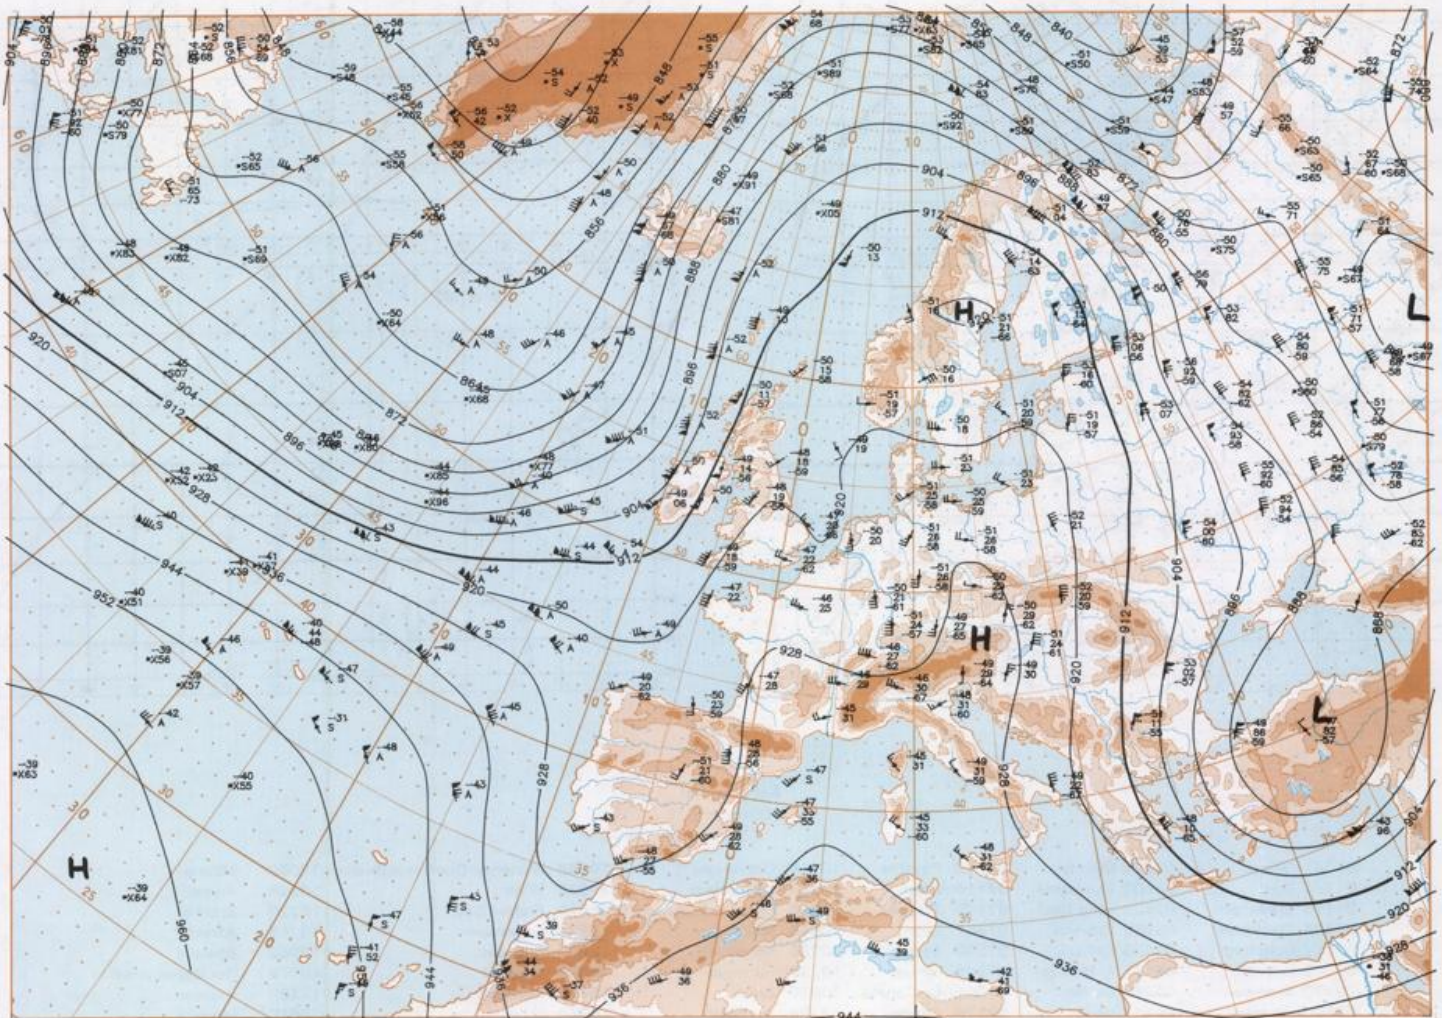

Stereogr. proj.: 1:30 000 000 60°N

Surface chart 00 UTC

BODEN  
02-12-1994 11:2 UH6  
000 000 60°N

500 hPa 12 UTC

Stereogr. proj. 1:60 000 000  
60°N

100 hPa 12 UTC

Stereogr. proj. 1:60 000 000 x250°N

Stereogr. proj. 1:30 000 000 in 60°N

850 hPa 12 UTC

700 hPa 12 UTC

Stereogr.proj. 1:30 000 000 in 60°N

500/1000 hPa 12 UTC

300 hPa 12 UTC

Aerological  
Diagrams  
12 UTC

- |                 |                 |                 |                         |                               |                        |
|-----------------|-----------------|-----------------|-------------------------|-------------------------------|------------------------|
| 01241 Orland    | 03774 Crawley   | 08610 Payerne   | 10184 Greifswald        | 10868 München-Oberschleißheim | 16080 Milano           |
| 01384 Oslo      | 03808 Camborne  | 07110 Brest     | 10393 Lindenberg        | 11035 Wien                    | 16245 Roma             |
| 01415 Stavanger | 03920 Long Kesh | 07145 Trappes   | 10486 Dresden-Wahnsdorf | 11520 Praha-Libus             | 16320 Brindisi         |
| 02485 Stockholm | 03953 Valentia  | 07481 Lyon      | 10548 Meiningen         | 12374 Legionowo               | 16716 Athen            |
| 02527 Goteborg  | 04018 Keflavik  | 07510 Bordeaux  | 10035 Schleswig         | 12843 Budapest                | 17082 Istanbul         |
| 03005 Lerwick   | 06181 Kobenhavn | 07645 Nimes     | 10338 Hannover          | 13275 Beograd                 | 40179 Bet Dagan/Israel |
| 03170 Shanwell  | 06260 De Bilt   | 08001 La Coruna | 10410 Essen             | 15420 Bukarest                | 17130 Ankara           |
| 03498 Hemsby    | 06447 Uccle     | 08579 Lisboa    | 10739 Stuttgart         | 18044 Udina                   | 27612 Moskau           |