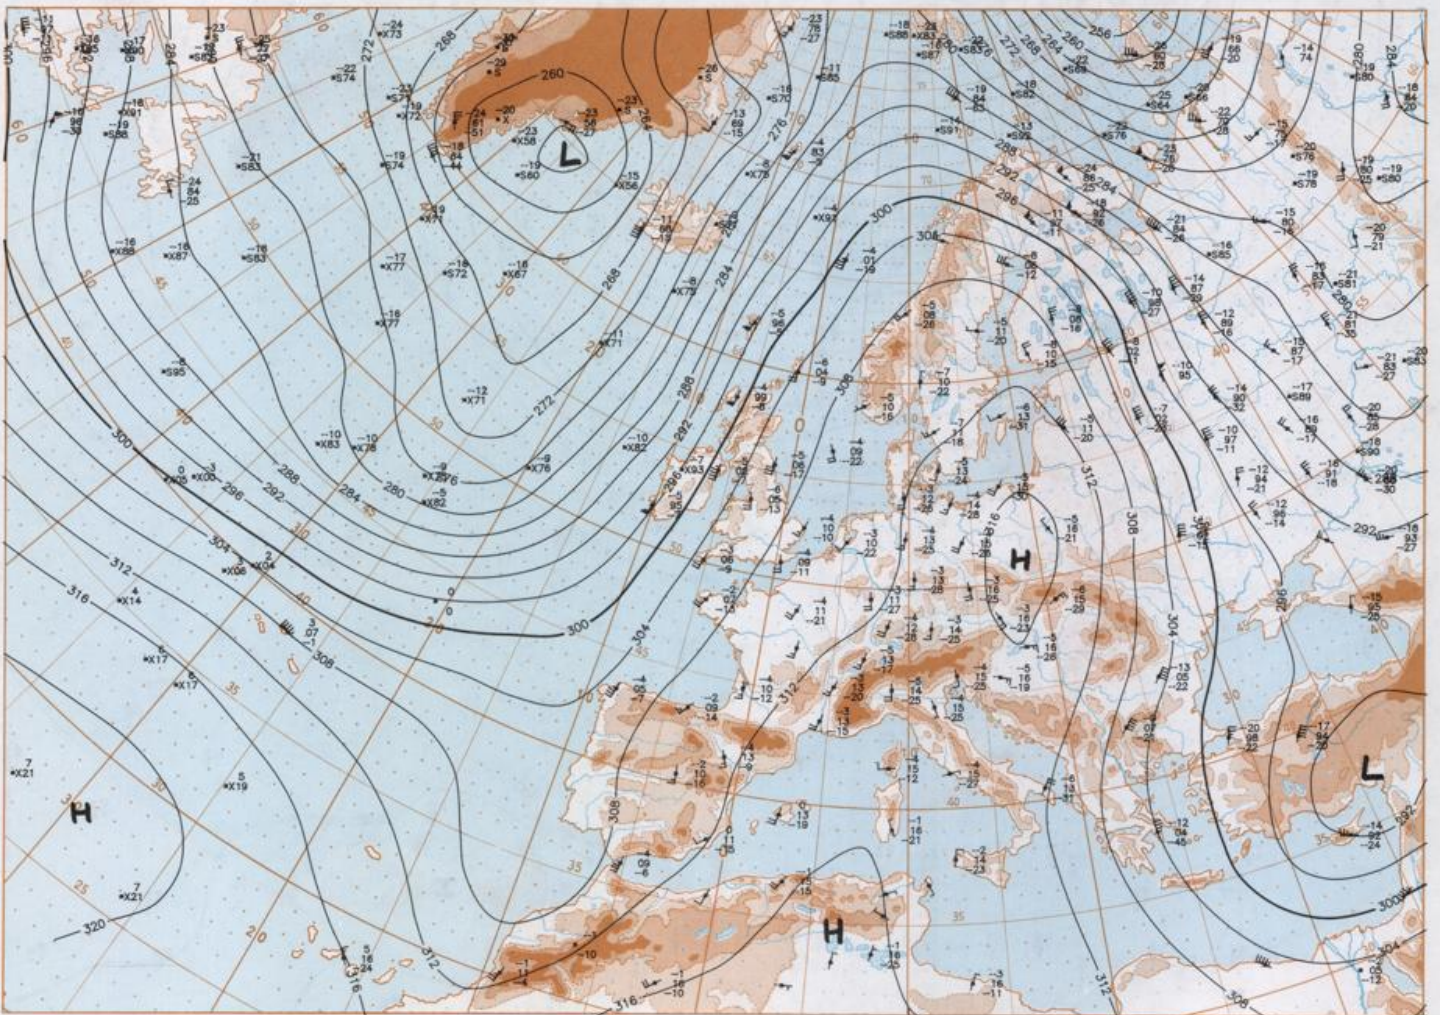

Stereogr. proj.: 1:30 000 000 60°N

Surface chart 00 UTC

BODEN  
02-12-1994 11:2 UH6  
000 000 60°N

500 hPa 12 UTC

Stereogr. proj. 1:60 000 000  
60°N

100 hPa 12 UTC

Stereogr. proj. 1:60 000 000 x250°N

Stereogr. proj. 1:30 000 000 in 60°N

850 hPa 12 UTC

700 hPa 12 UTC

Stereogr.proj. 1:30 000 000 in 60°N

500/1000 hPa 12 UTC

300 hPa 12 UTC

Aerological  
Diagrams  
12 UTC

- |                 |                 |                 |                         |                               |                        |
|-----------------|-----------------|-----------------|-------------------------|-------------------------------|------------------------|
| 01241 Orland    | 03774 Crawley   | 08610 Payerne   | 10184 Greifswald        | 10868 München-Oberschleißheim | 16080 Milano           |
| 01384 Oslo      | 03808 Camborne  | 07110 Brest     | 10393 Lindenberg        | 11035 Wien                    | 16245 Roma             |
| 01415 Stavanger | 03920 Long Kesh | 07145 Trappes   | 10486 Dresden-Wahnsdorf | 11520 Praha-Libus             | 16320 Brindisi         |
| 02485 Stockholm | 03953 Valentia  | 07481 Lyon      | 10548 Meiningen         | 12374 Legionowo               | 16716 Athen            |
| 02527 Goteborg  | 04018 Keflavik  | 07510 Bordeaux  | 10035 Schleswig         | 12843 Budapest                | 17082 Istanbul         |
| 03005 Lerwick   | 06181 Kobenhavn | 07645 Nimes     | 10338 Hannover          | 13275 Beograd                 | 40179 Bet Dagan/Israel |
| 03170 Shanwell  | 06260 De Bilt   | 08001 La Coruna | 10410 Essen             | 15420 Bukarest                | 17130 Ankara           |
| 03498 Hemsby    | 06447 Uccle     | 08579 Lisboa    | 10739 Stuttgart         | 18044 Udina                   | 27612 Moskau           |