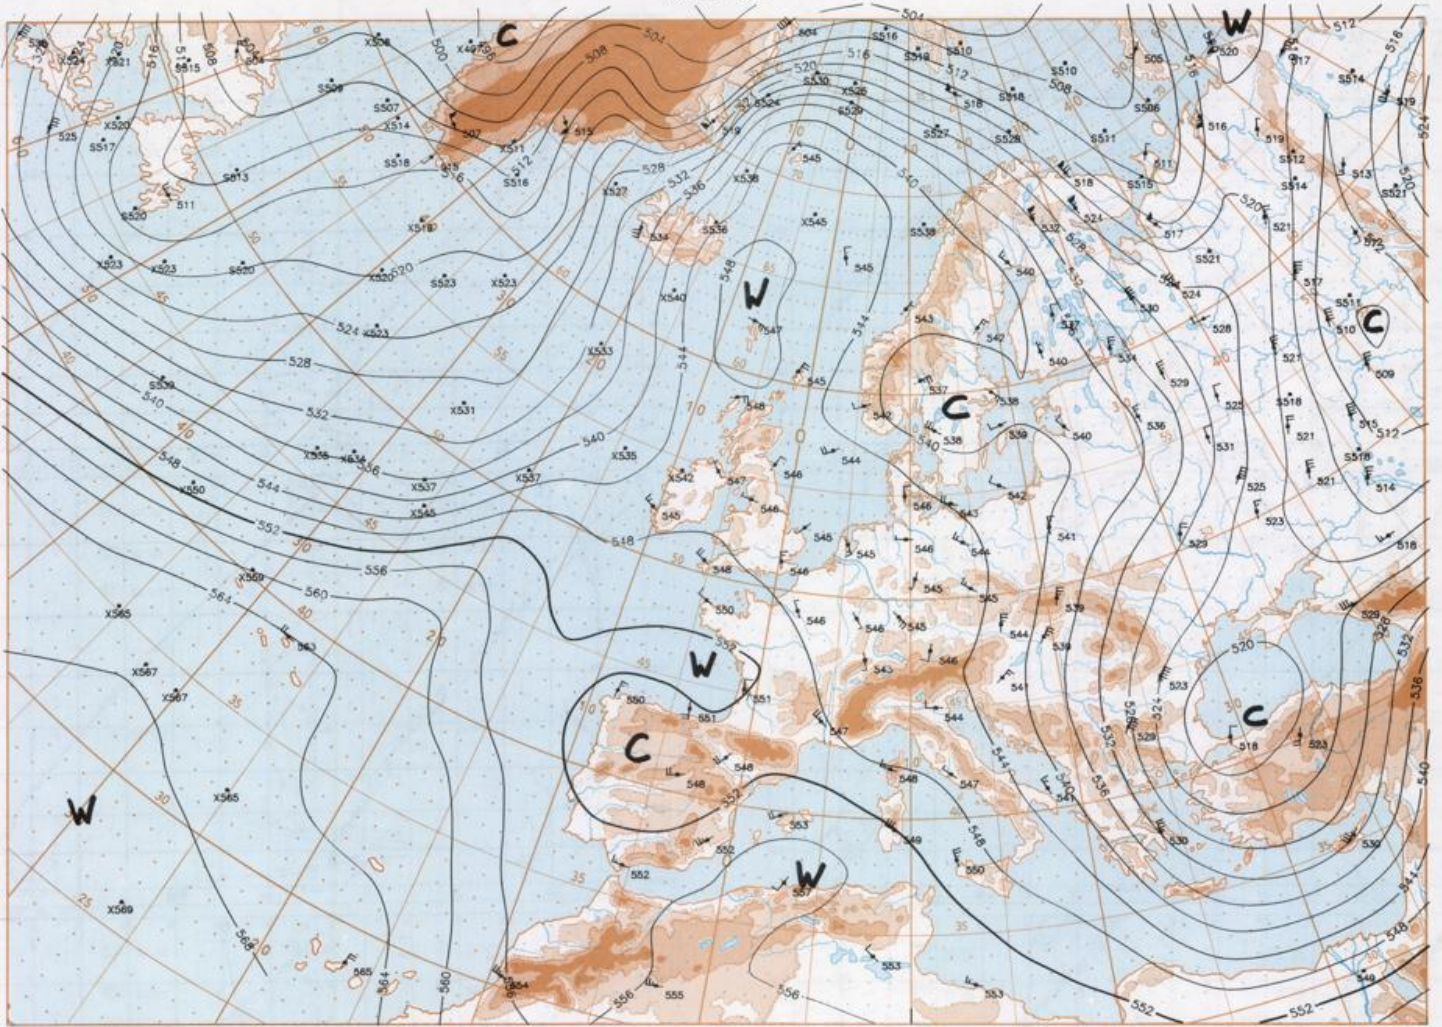

500/1000 hPa 12 UTC

Stereogr.proj. 1:30 000 000 in 60°N