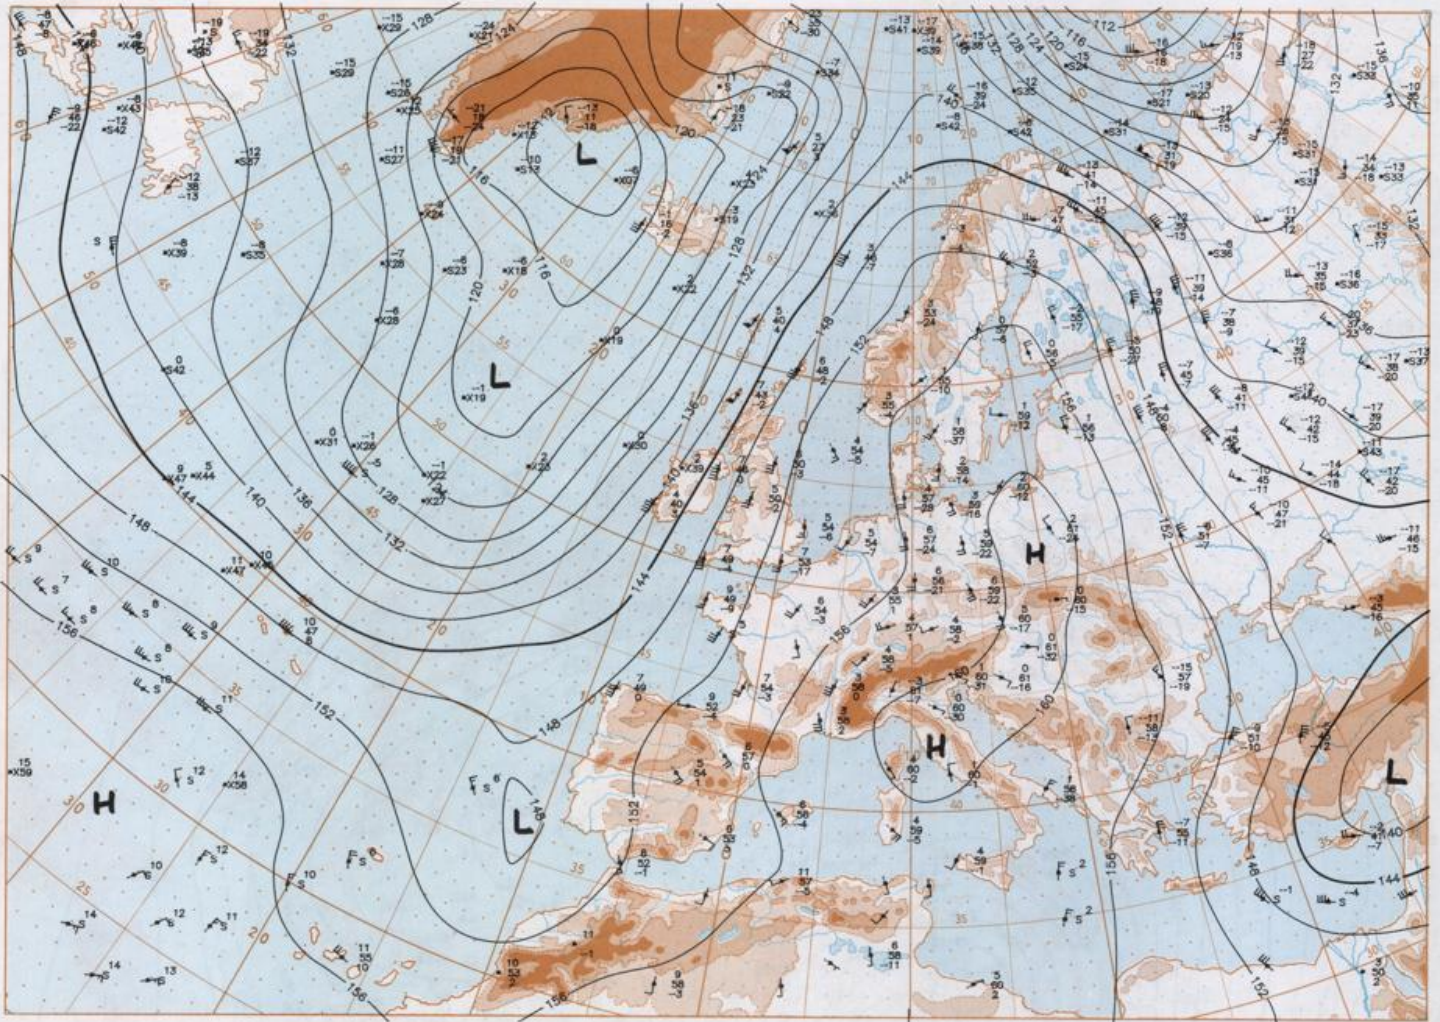

Stereogr. proj.: 1:30 000 000 60°N

Surface chart 00 UTC

BODEN  
02-12-1994 11:2 UH6  
000 000 60°N

500 hPa 12 UTC

Stereogr. proj. 1:60 000 000  
60°N

100 hPa 12 UTC

Stereogr. proj. 1:60 000 000 x250°N

Stereogr. proj. 1:30 000 000 in 60°N

850 hPa 12 UTC

700 hPa 12 UTC

Stereogr.proj. 1:30 000 000 in 60°N

500/1000 hPa 12 UTC

300 hPa 12 UTC

Aerological  
Diagrams  
12 UTC

- |                 |                 |                 |                         |                               |                        |
|-----------------|-----------------|-----------------|-------------------------|-------------------------------|------------------------|
| 01241 Orland    | 03774 Crawley   | 08610 Payerne   | 10184 Greifswald        | 10868 München-Oberschleißheim | 16080 Milano           |
| 01384 Oslo      | 03808 Camborne  | 07110 Brest     | 10393 Lindenberg        | 11035 Wien                    | 16245 Roma             |
| 01415 Stavanger | 03920 Long Kesh | 07145 Trappes   | 10486 Dresden-Wahnsdorf | 11520 Praha-Libus             | 16320 Brindisi         |
| 02485 Stockholm | 03953 Valentia  | 07481 Lyon      | 10548 Meiningen         | 12374 Legionowo               | 16716 Athen            |
| 02527 Goteborg  | 04018 Keflavik  | 07510 Bordeaux  | 10035 Schleswig         | 12843 Budapest                | 17082 Istanbul         |
| 03005 Lerwick   | 06181 Kobenhavn | 07645 Nimes     | 10338 Hannover          | 13275 Beograd                 | 40179 Bet Dagan/Israel |
| 03170 Shanwell  | 06260 De Bilt   | 08001 La Coruna | 10410 Essen             | 15420 Bukarest                | 17130 Ankara           |
| 03498 Hemsby    | 06447 Uccle     | 08579 Lisboa    | 10739 Stuttgart         | 18044 Udina                   | 27612 Moskau           |