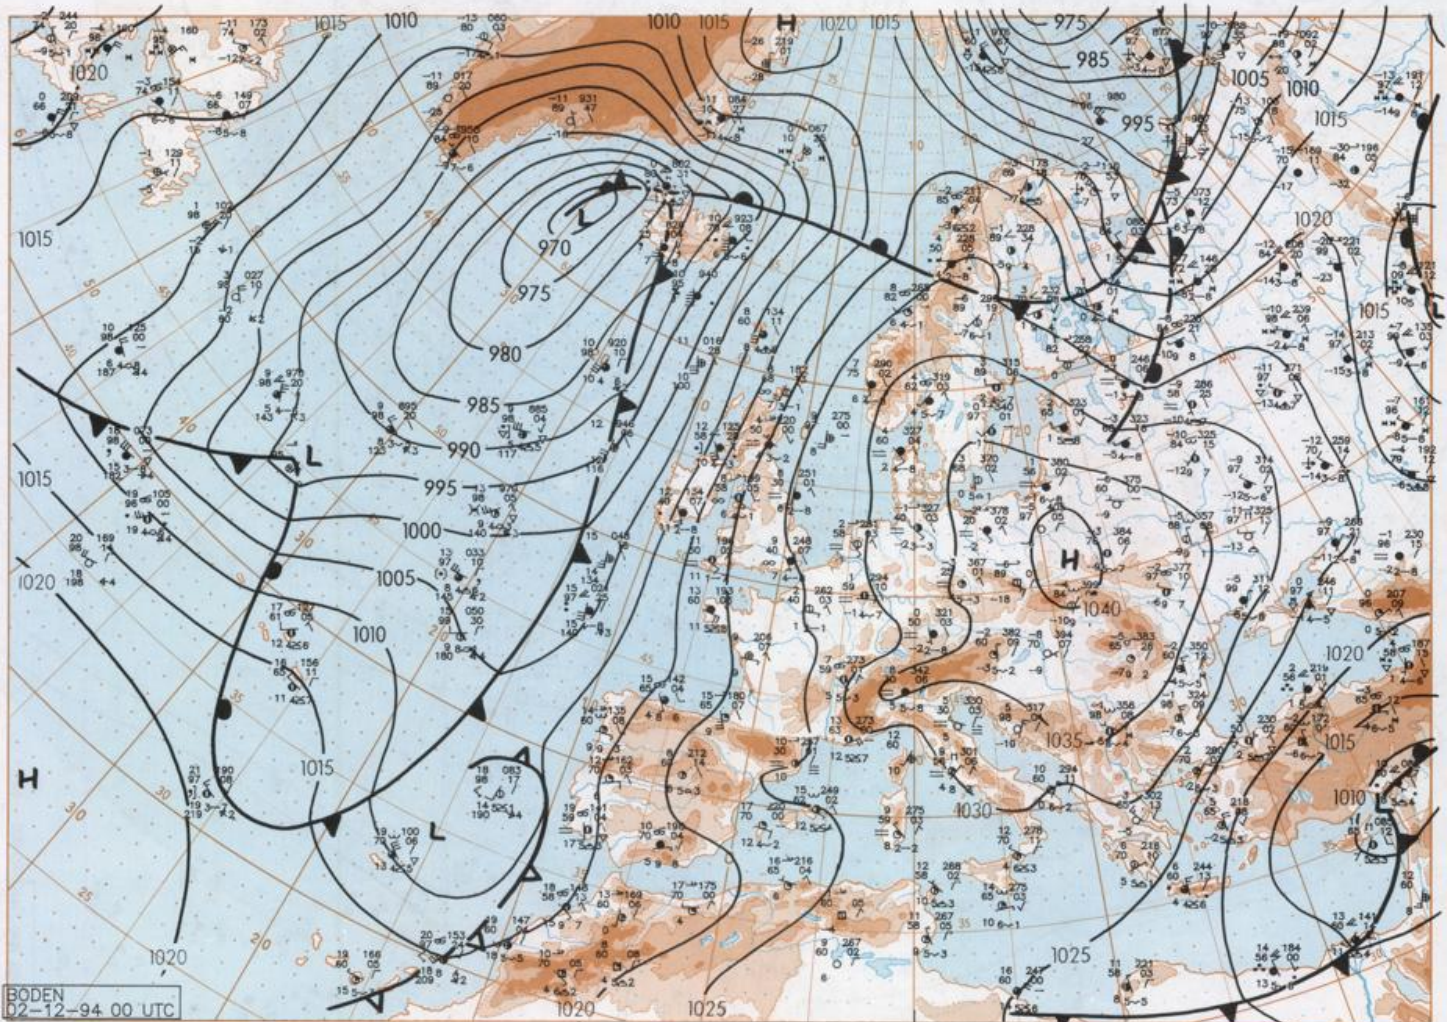

Jahrgang Volume Volume Volumen	19	Freitag Friday Vendredi Viernes	02.12.1994	Number Number Número Número	336
---	----	--	------------	--------------------------------------	-----

Inhalt	Content	Contenu	Contenido
Bodenwetterkarte 00 UTC	Surface chart 00 UTC	Carte de surface à 00 UTC	Análisis en superficie a las 00 UTC
Bodenwetterkarte Nordhemisphäre 12 UTC	Surface chart northern hemisphere 12 UTC	Carte de surface sur l'hémisphère nord à 12 UTC	Análisis en superficie hemisferio norte a las 12 UTC
500 - hPa-Fläche Nordhemisphäre 12 UTC	500 hPa surface northern hemisphere 12 UTC	Surface 500 hPa sur l'hémisphère nord à 12 UTC	Topografía de la superficie de 500 hPa hemisferio norte de las 12 UTC
200 - hPa-Fläche Nordhemisphäre 12 UTC	200 hPa surface northern hemisphere 12 UTC	Surface 200 hPa sur l'hémisphère nord à 12 UTC	Topografía de la superficie de 200 hPa hemisferio norte de las 12 UTC
100 - hPa-Fläche Nordhemisphäre 12 UTC	100 hPa surface northern hemisphere 12 UTC	Surface 100 hPa sur l'hémisphère nord à 12 UTC	Topografía de la superficie de 100 hPa hemisferio norte de las 12 UTC
850 - hPa 12 UTC, 700 hPa 12 UTC	850 hPa 12 UTC, 700 hPa 12 UTC	850 hPa 12 UTC, 700 hPa 12 UTC	850 hPa 12 UTC, 700 hPa 12 UTC
Relative Topographie 500/1000 hPa 12 UTC	Thickness chart 500/1000 hPa 12 UTC	Carte d'épaisseur 500/1000 hPa 12 UTC	Relativa 500/1000 hPa 12 UTC
300 - hPa 12 UTC	300 hPa 12 UTC	300 hPa 12 UTC	300 hPa 12 UTC
Aerologische Diagramme 12 UTC	Aerological diagrams 12 UTC	Diagrammes aérologiques 12 UTC	Diagramas aerológicos 12 UTC

Stereogr. proj.: 1:30 000 000 60°N

Surface chart 00 UTC

BODEN  
02-12-1994 11:2 UH6  
000 000 60°N

500 hPa 12 UTC

Stereogr. proj. 1:60 000 000  
60°N

100 hPa 12 UTC

Stereogr. proj. 1:60 000 000 x250°N

Stereogr. proj. 1:30 000 000 in 60°N