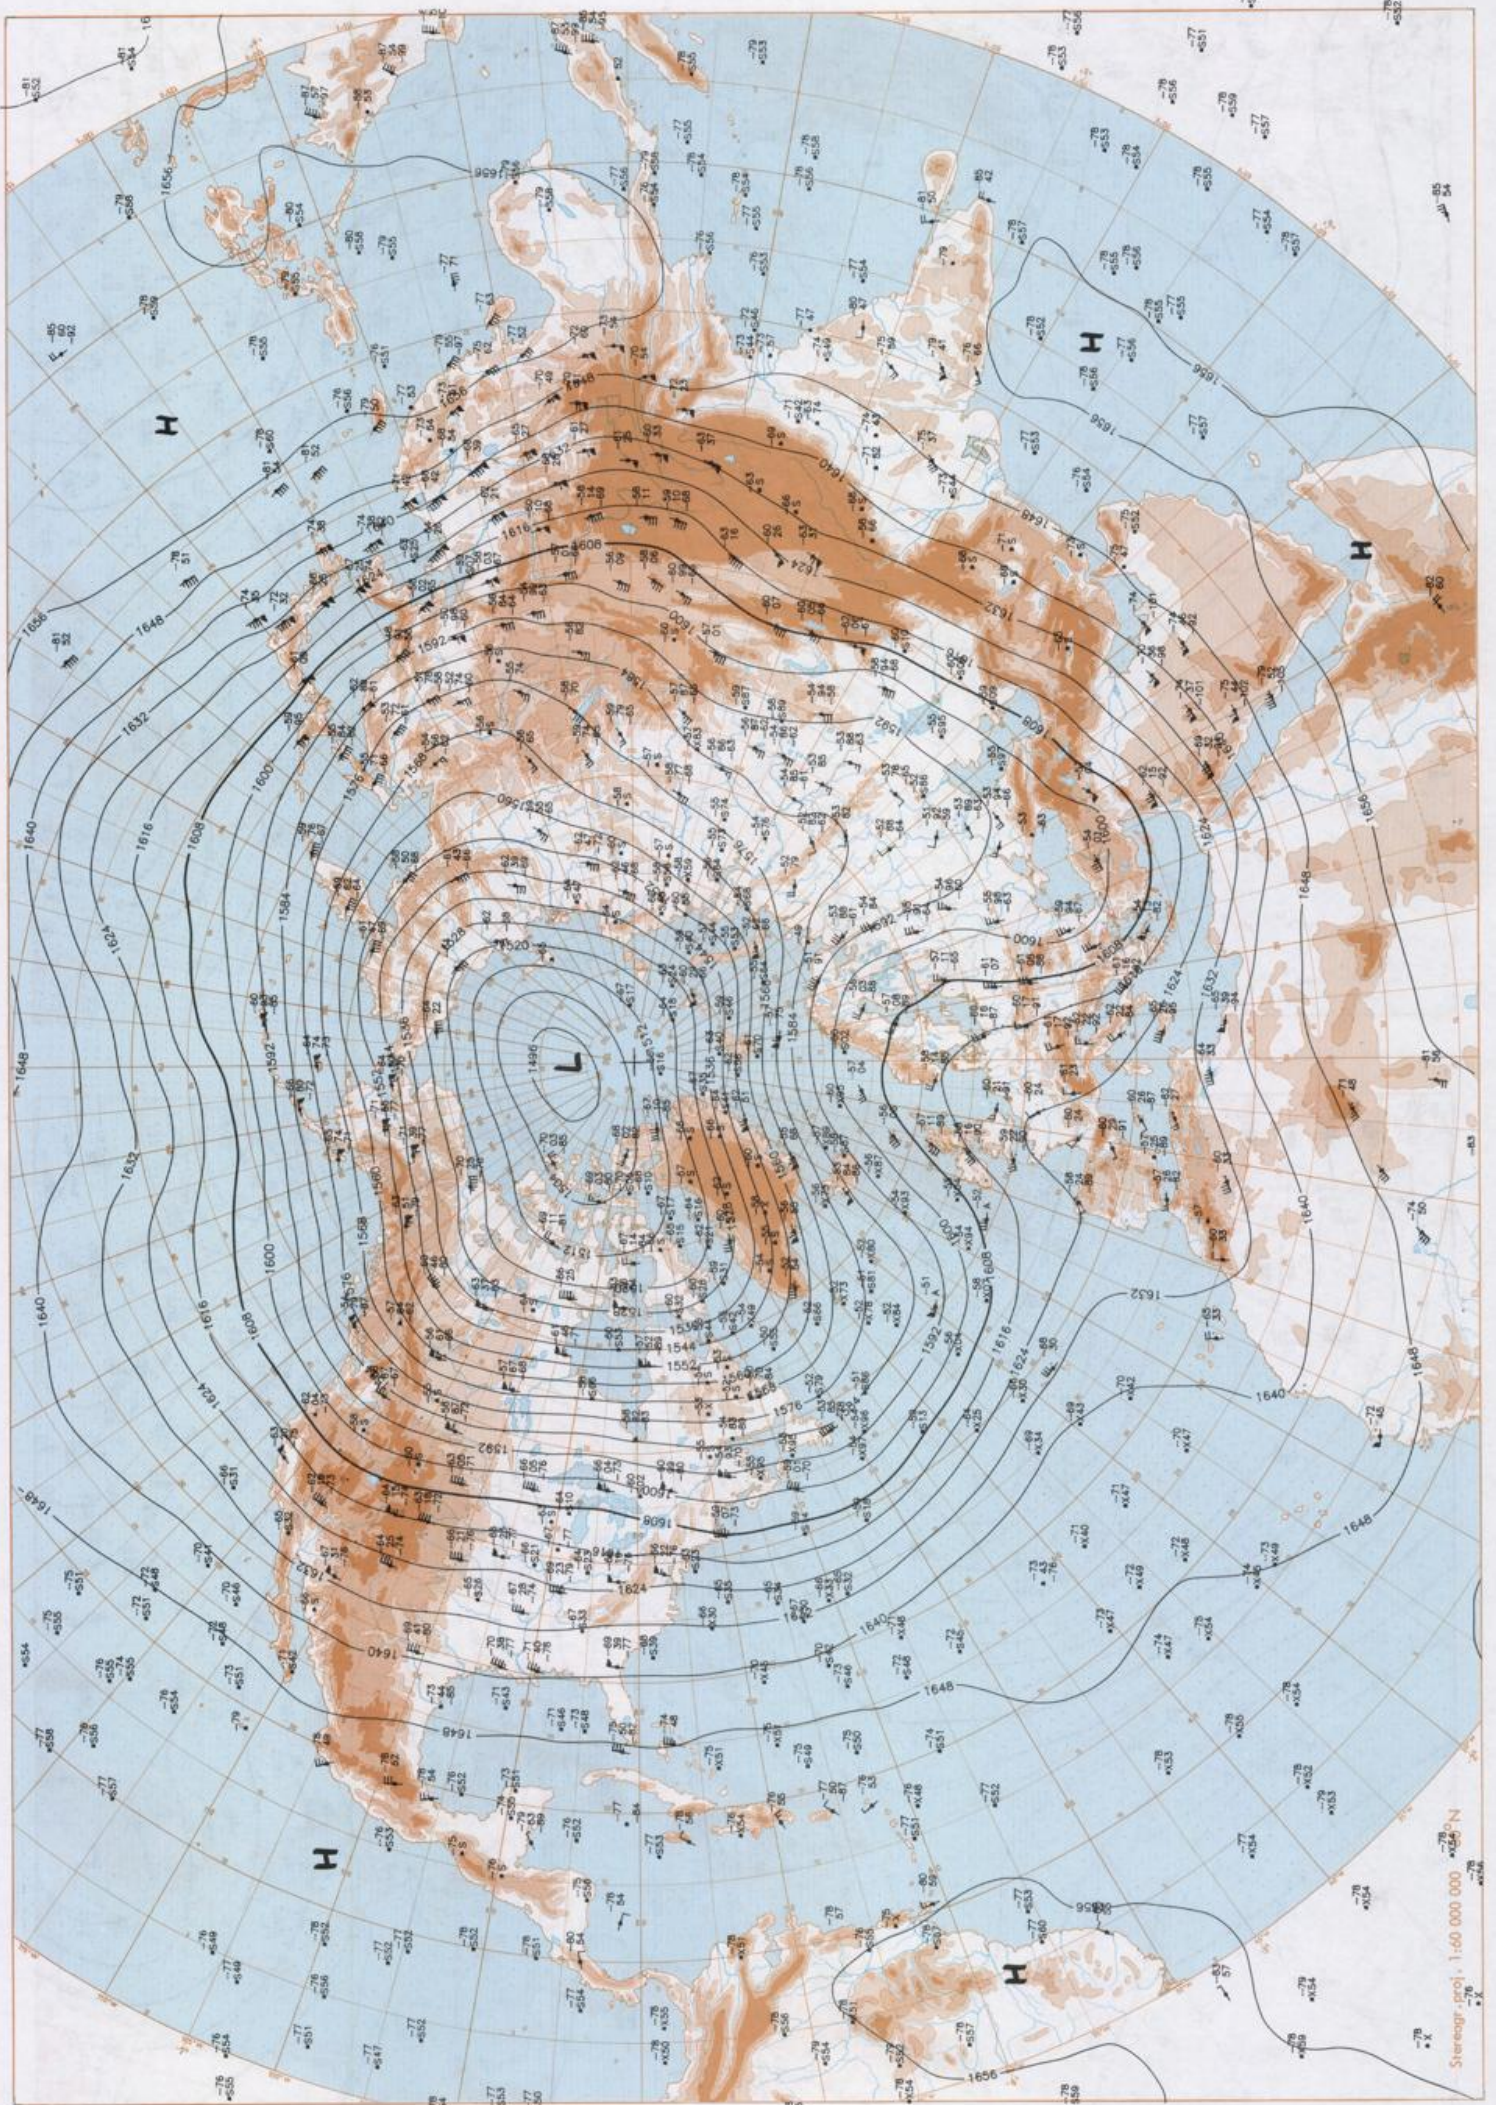

Stereogr. proj.: 1:30 000 000 60°N

Surface chart 00 UTC

BODEN  
02-12-1994 11:2 UH6  
000 000 60°N

500 hPa 12 UTC

Stereogr. proj. 1:60 000 000  
60°N

100 hPa 12 UTC

Stereogr. proj. 1:60 000 000 x250°N

Stereogr. proj. 1:30 000 000 in 60°N

850 hPa 12 UTC

700 hPa 12 UTC

Stereogr.proj. 1:30 000 000 in 60°N

500/1000 hPa 12 UTC

300 hPa 12 UTC

Aerological  
Diagrams  
12 UTC

- |                 |                 |                 |                         |                               |                        |
|-----------------|-----------------|-----------------|-------------------------|-------------------------------|------------------------|
| 01241 Orland    | 03774 Crawley   | 08610 Payerne   | 10184 Greifswald        | 10868 München-Oberschleißheim | 16080 Milano           |
| 01384 Oslo      | 03808 Camborne  | 07110 Brest     | 10393 Lindenberg        | 11035 Wien                    | 16245 Roma             |
| 01415 Stavanger | 03920 Long Kesh | 07145 Trappes   | 10486 Dresden-Wahnsdorf | 11520 Praha-Libus             | 16320 Brindisi         |
| 02485 Stockholm | 03953 Valentia  | 07481 Lyon      | 10548 Meiningen         | 12374 Legionowo               | 16716 Athen            |
| 02527 Goteborg  | 04018 Keflavik  | 07510 Bordeaux  | 10035 Schleswig         | 12843 Budapest                | 17082 Istanbul         |
| 03005 Lerwick   | 06181 Kobenhavn | 07645 Nimes     | 10338 Hannover          | 13275 Beograd                 | 40179 Bet Dagan/Israel |
| 03170 Shanwell  | 06260 De Bilt   | 08001 La Coruna | 10410 Essen             | 15420 Bukarest                | 17130 Ankara           |
| 03498 Hemsby    | 06447 Uccle     | 08579 Lisboa    | 10739 Stuttgart         | 18044 Udina                   | 27612 Moskau           |