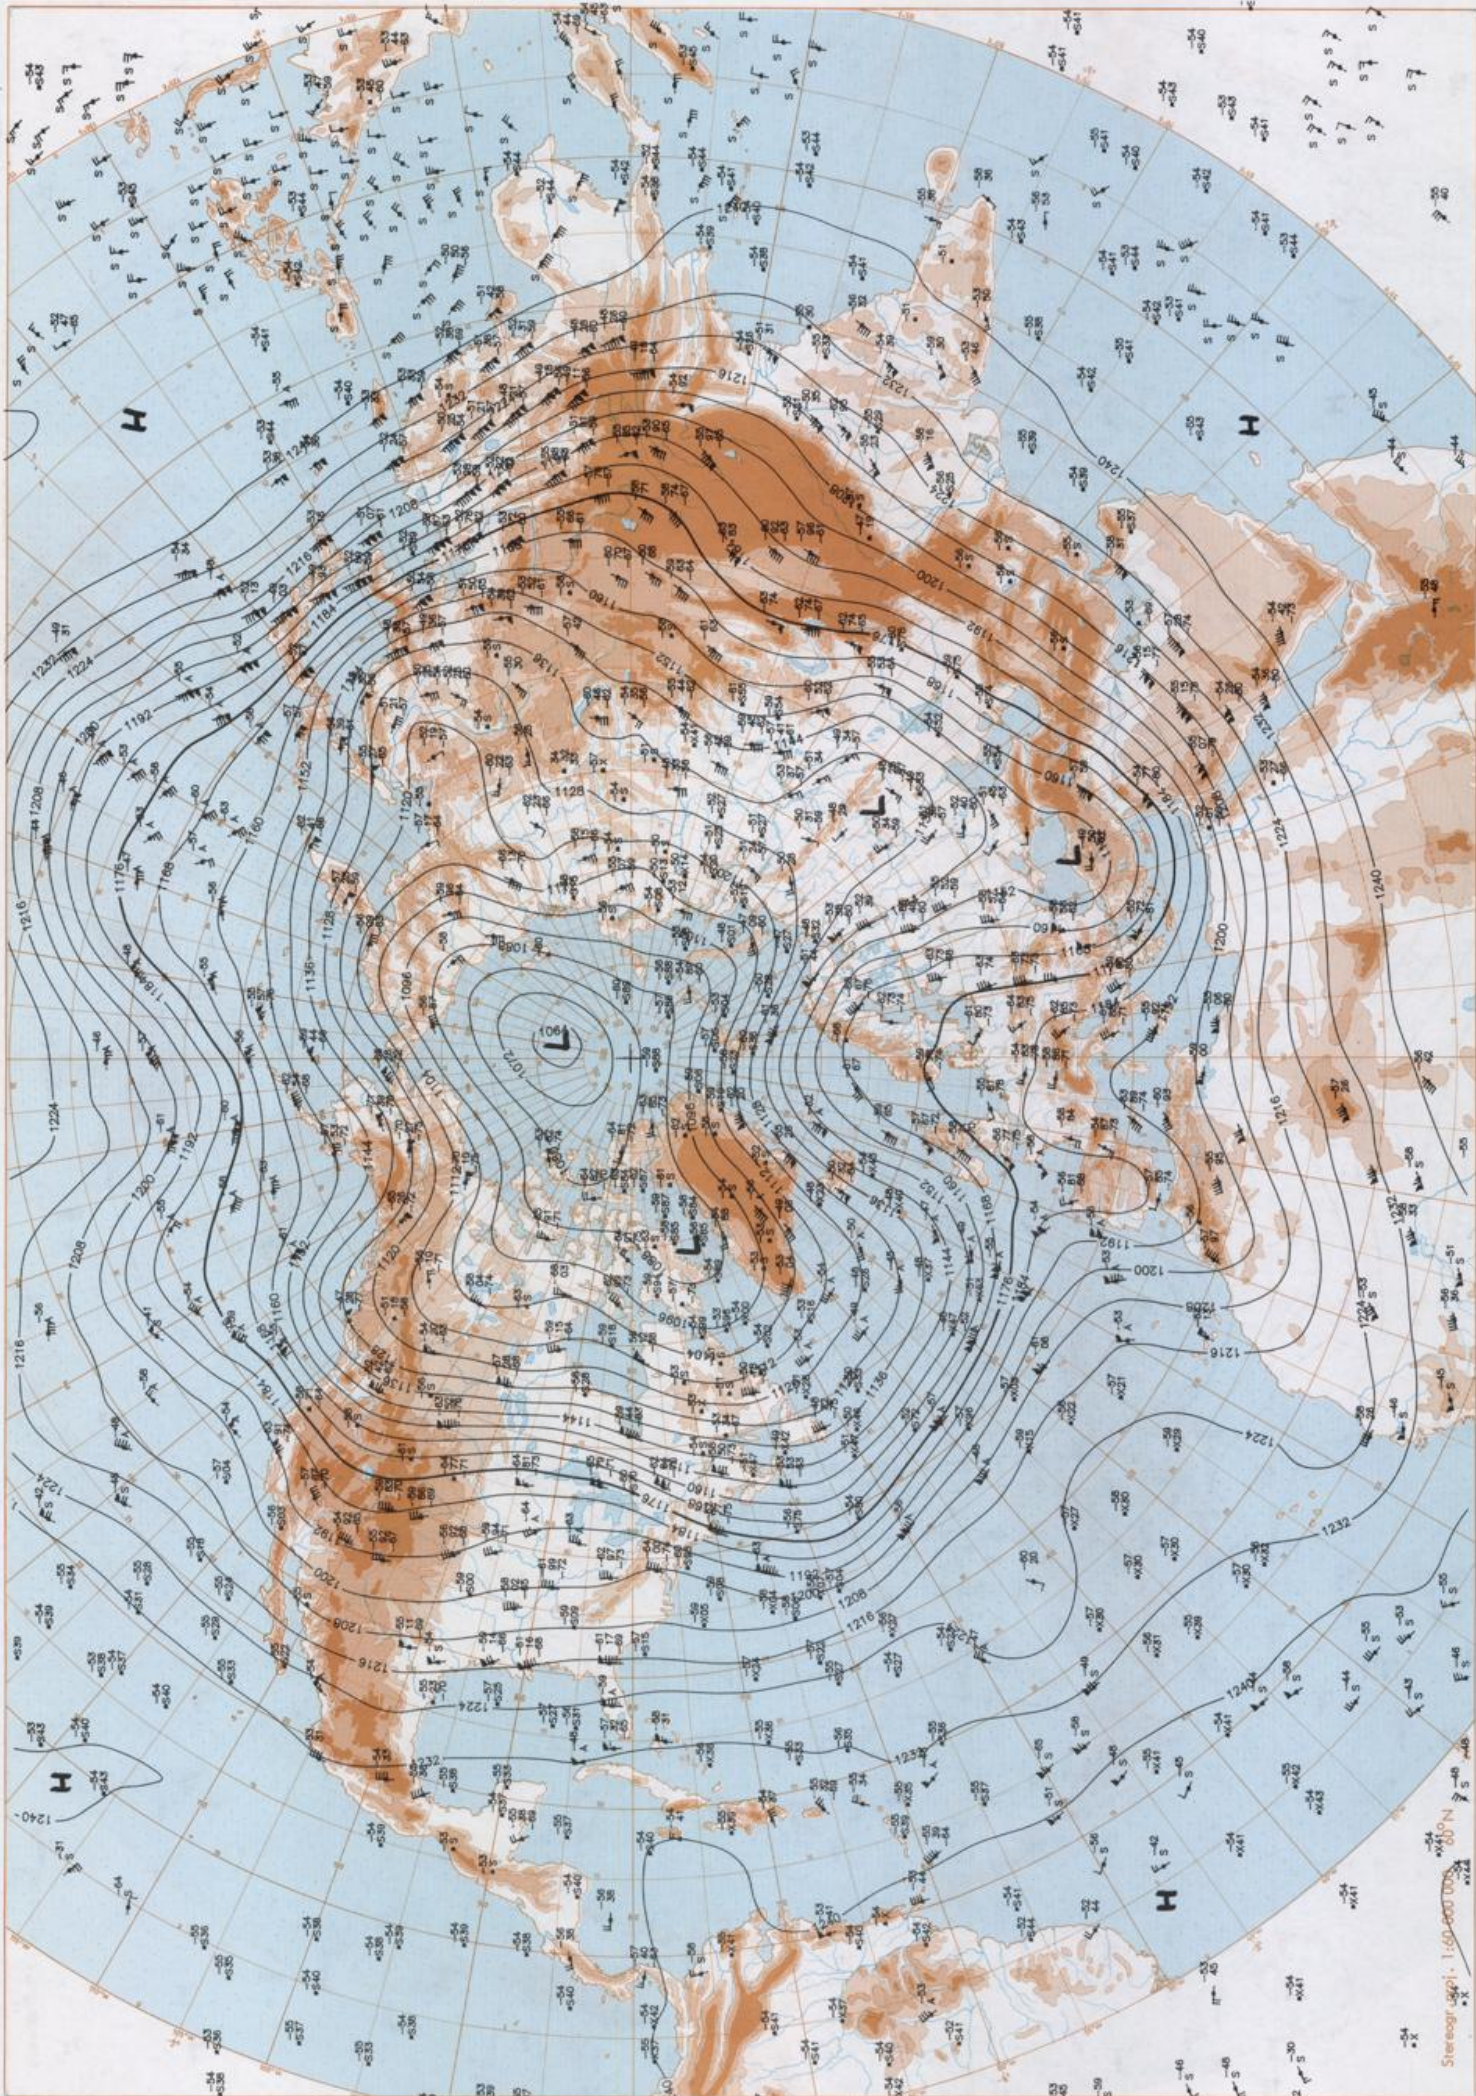

Stereogr. proj.: 1:30 000 000 60°N

Surface chart 00 UTC

BODEN  
02-12-1994 11:2 UH6  
000 000 60°N

500 hPa 12 UTC

Stereogr. proj. 1:60 000 000  
60°N

100 hPa 12 UTC

Stereogr. proj. 1:60 000 000 x250°N

Stereogr. proj. 1:30 000 000 in 60°N

850 hPa 12 UTC

700 hPa 12 UTC

Stereogr.proj. 1:30 000 000 in 60°N

500/1000 hPa 12 UTC

300 hPa 12 UTC

Aerological  
Diagrams  
12 UTC

- |                 |                 |                 |                         |                               |                        |
|-----------------|-----------------|-----------------|-------------------------|-------------------------------|------------------------|
| 01241 Orland    | 03774 Crawley   | 08610 Payerne   | 10184 Greifswald        | 10868 München-Oberschleißheim | 16080 Milano           |
| 01384 Oslo      | 03808 Camborne  | 07110 Brest     | 10393 Lindenberg        | 11035 Wien                    | 16245 Roma             |
| 01415 Stavanger | 03920 Long Kesh | 07145 Trappes   | 10486 Dresden-Wahnsdorf | 11520 Praha-Libus             | 16320 Brindisi         |
| 02485 Stockholm | 03953 Valentia  | 07481 Lyon      | 10548 Meiningen         | 12374 Legionowo               | 16716 Athen            |
| 02527 Goteborg  | 04018 Keflavik  | 07510 Bordeaux  | 10035 Schleswig         | 12843 Budapest                | 17082 Istanbul         |
| 03005 Lerwick   | 06181 Kobenhavn | 07645 Nimes     | 10338 Hannover          | 13275 Beograd                 | 40179 Bet Dagan/Israel |
| 03170 Shanwell  | 06260 De Bilt   | 08001 La Coruna | 10410 Essen             | 15420 Bukarest                | 17130 Ankara           |
| 03498 Hemsby    | 06447 Uccle     | 08579 Lisboa    | 10739 Stuttgart         | 18044 Udina                   | 27612 Moskau           |