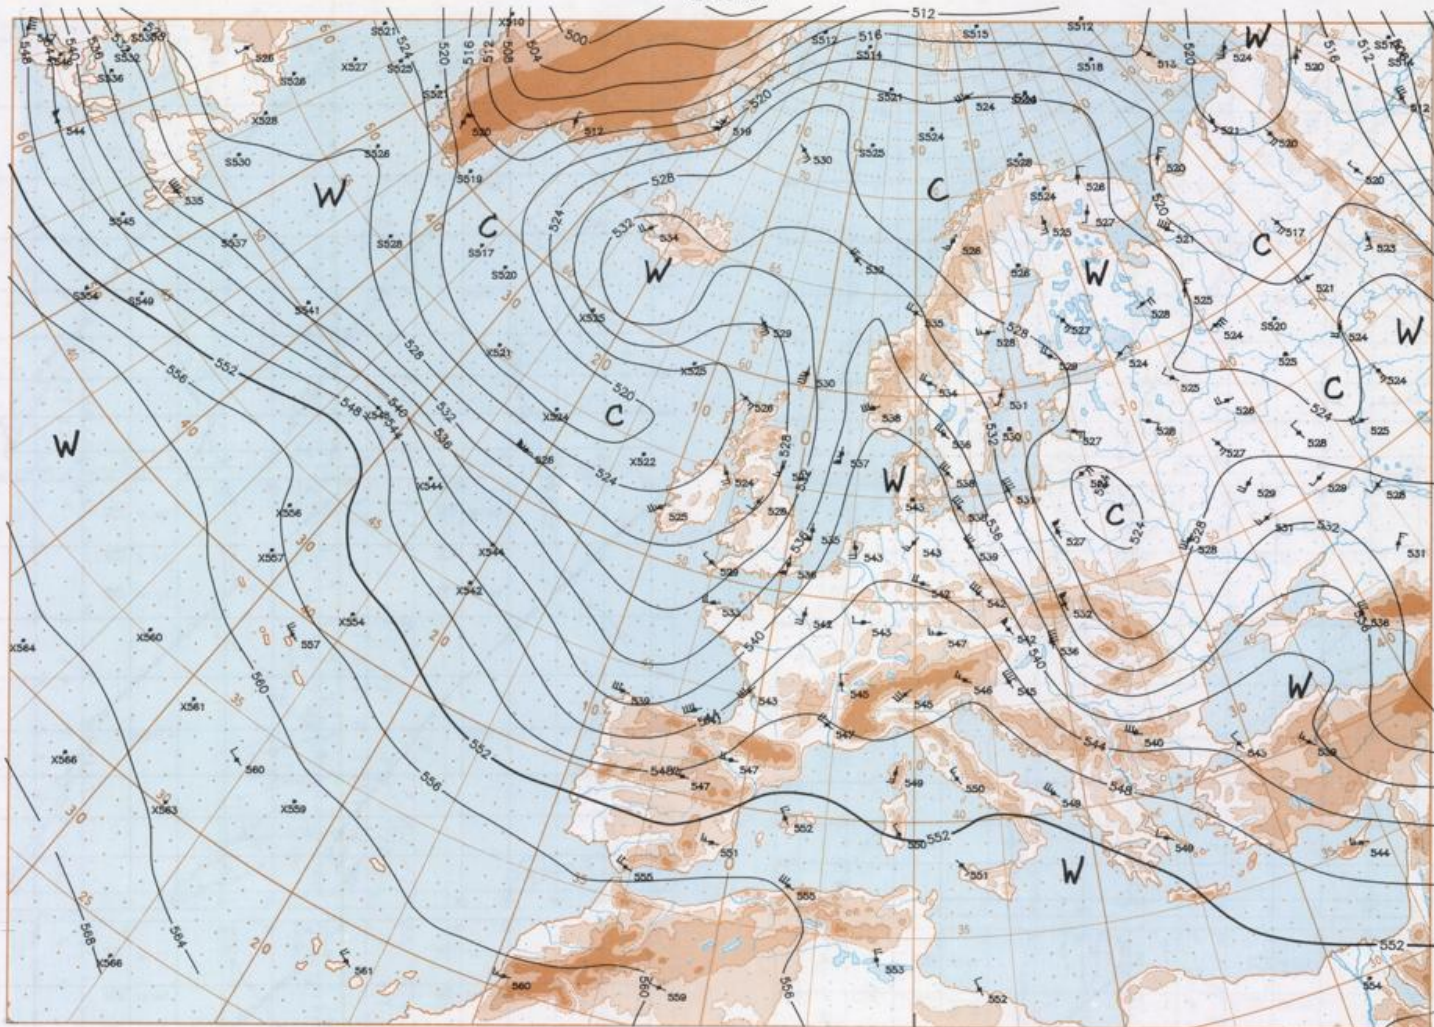

Stereogr. proj. 1:4000000 60°N

Stereogr. proj. 1:30 000 000 in  $\delta^{\circ}N$

850 hPa 12 UTC

700 hPa 12 UTC

Stereogr. proj. 1:30 000 000 in 60°N

500/1000 hPa 12 UTC

300 hPa 12 UTC

Aerological  
Diagrams  
12 UTC