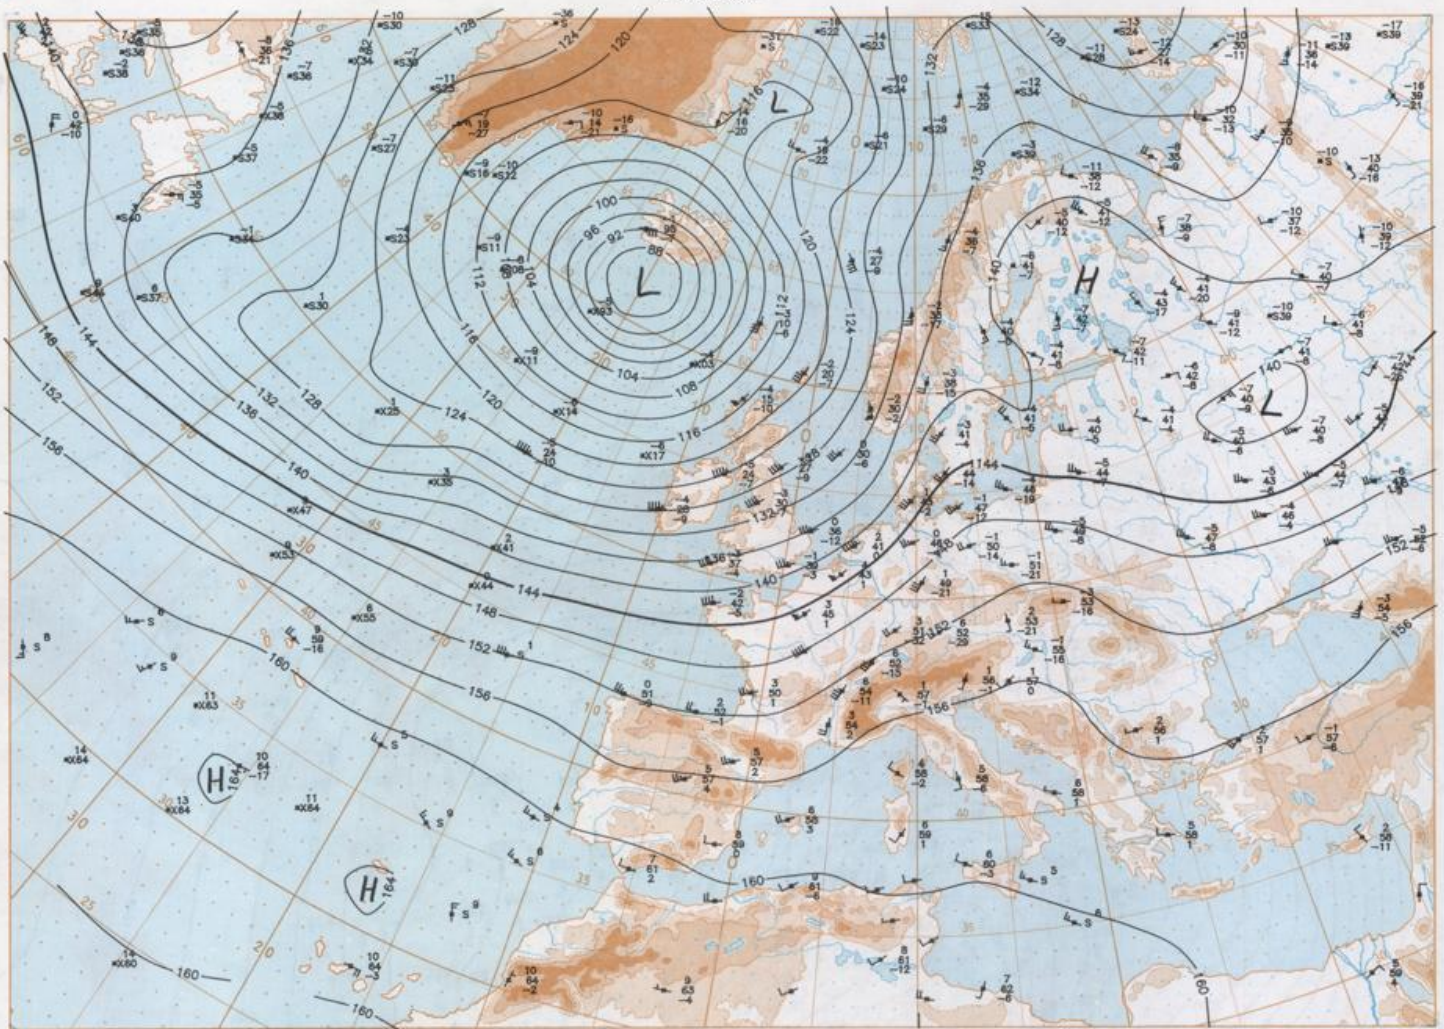

STEREGR. PROJ. 1:30 000 000 60°N

Surface chart 00 UTC

Surface chart 12 UTC

BODEN  
07-319-94.m2-0116 000 000 60°N

500 hPa 12 UTC

200 hPa 12 UTC

Scale: proj. 1:1000000 60°N

100 hPa 12 UTC

Stereogr. proj. 1:4000000 60°N

Stereogr. proj. 1:30 000 000 in  $\delta^{\circ}N$

850 hPa 12 UTC

700 hPa 12 UTC

Stereogr. proj. 1:30 000 000 in 60°N

500/1000 hPa 12 UTC

300 hPa 12 UTC

Aerological  
Diagrams  
12 UTC