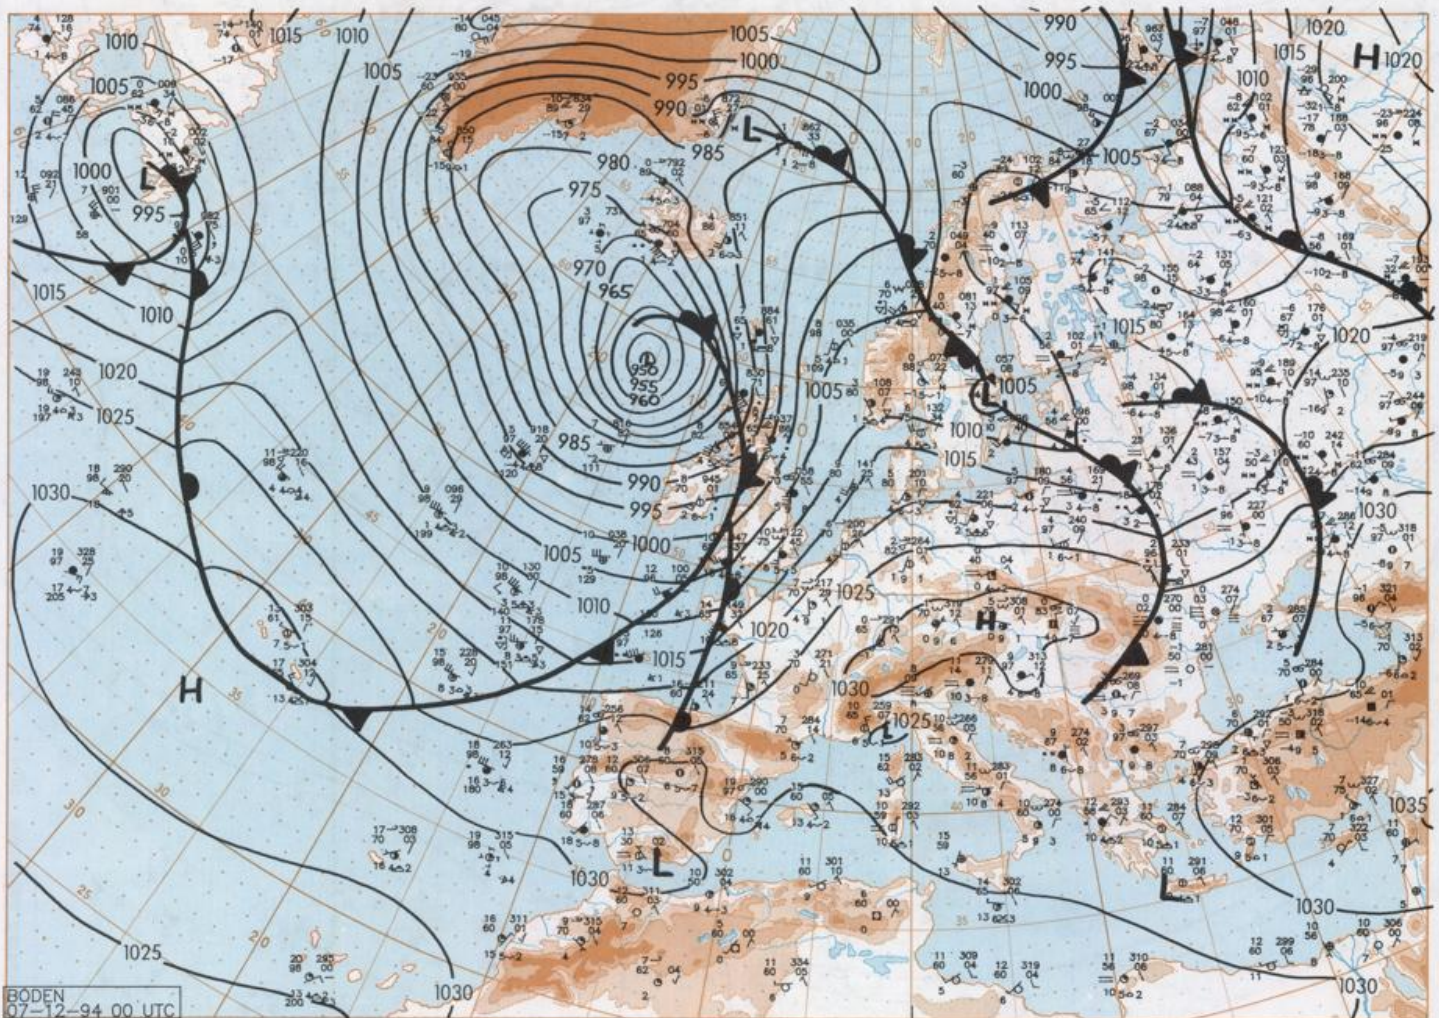

STEREGR. PROJ. 1:30 000 000 60°N

Surface chart 00 UTC

Surface chart 12 UTC

BODEN  
07-319-94.m2-0116 000 000 60°N

500 hPa 12 UTC

200 hPa 12 UTC

Scale: proj. 1:1000000 60°N

100 hPa 12 UTC