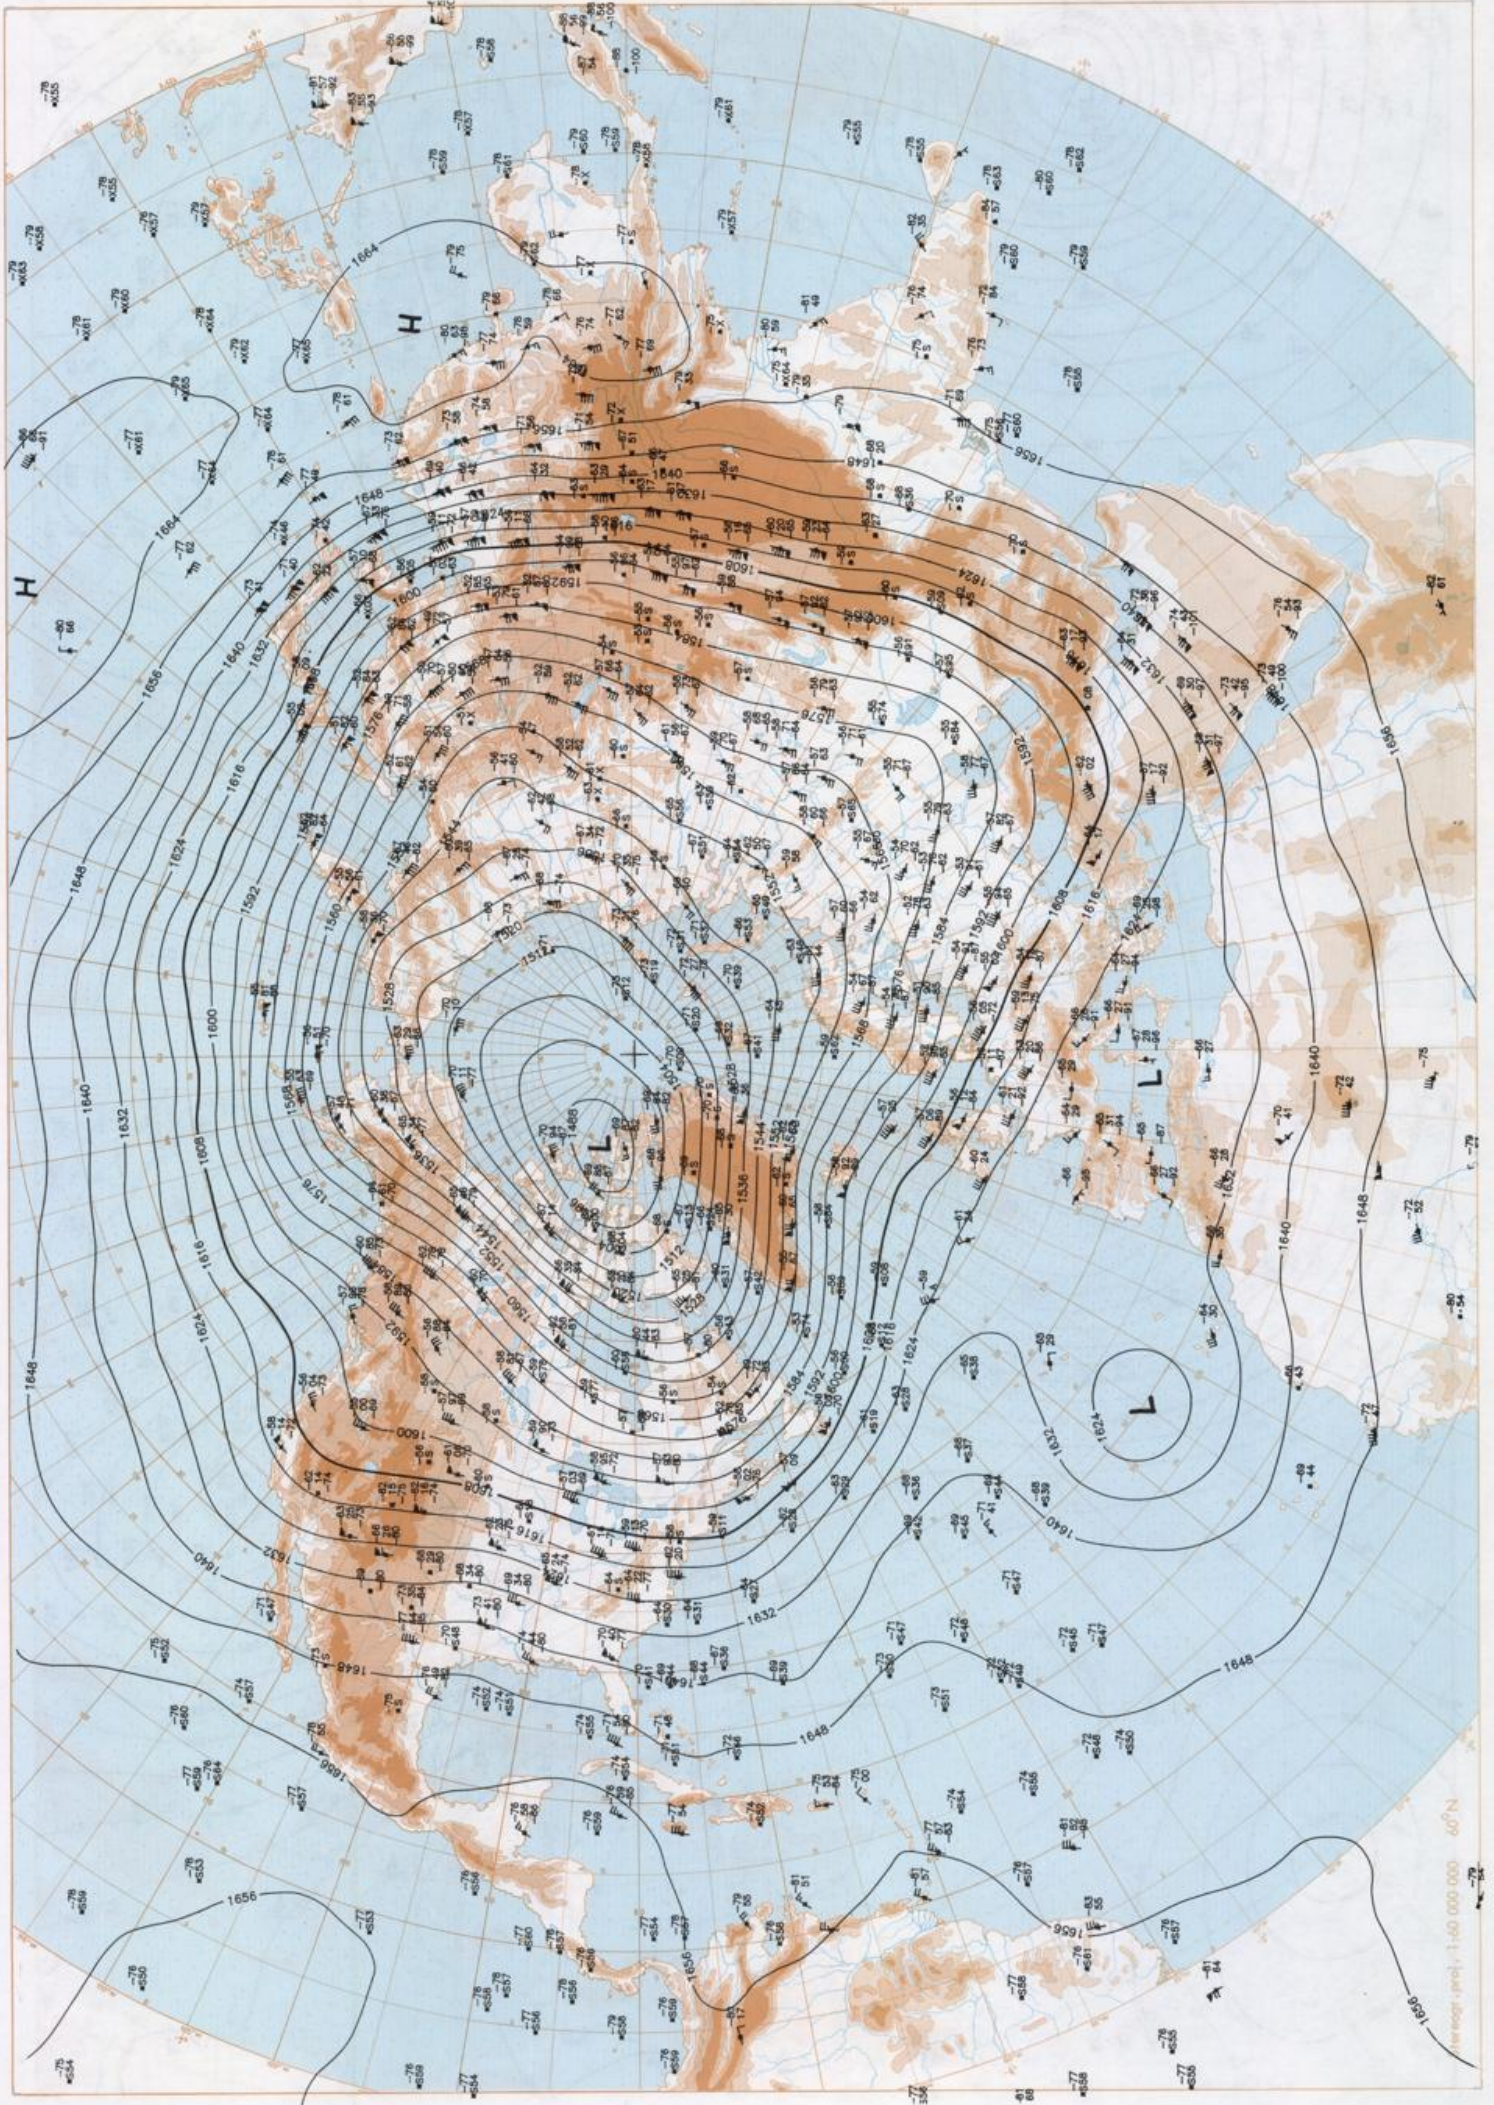

BODEN  
13-12-94 00 UTC

Stereogr.-proj.: 1:30 000 000 60°N

Surface chart 00 UTC

500 hPa 12 UTC

Stereogr. proj. 1:60 000 000 60°N

100 hPa 12 UTC

1:60 000 000  
N  
60°N

Stereogr. proj. 1:30 000 000 in 60°N

850 hPa 12 UTC

700 hPa 12 UTC

Stereogr. proj. 1:30 000 000 in 60°N

500/1000 hPa 12 UTC

300 hPa 12 UTC

Aerological  
Diagrams  
12 UTC

- |                 |                 |                 |                         |                               |                        |
|-----------------|-----------------|-----------------|-------------------------|-------------------------------|------------------------|
| 01241 Orland    | 03774 Crawley   | 06610 Payerne   | 10184 Greifswald        | 10868 München-Oberschleißheim | 16080 Milano           |
| 01384 Oslo      | 03808 Camborne  | 07110 Brest     | 10393 Lindenberg        | 11035 Wien                    | 18245 Rome             |
| 01415 Stavanger | 03920 Long Kesh | 07145 Trappes   | 10488 Dresden-Wahnsdorf | 11520 Praha-Libus             | 18320 Brindisi         |
| 02465 Stockholm | 03953 Valentia  | 07481 Lyon      | 10548 Meiningen         | 12374 Legionowo               | 18716 Athen            |
| 02527 Göteborg  | 04018 Keflavik  | 07510 Bordeaux  | 10035 Schleswig         | 12843 Budepest                | 17062 Istanbul         |
| 03005 Lerwick   | 06181 Kobenhavn | 07645 Nimes     | 10338 Hannover          | 13275 Beograd                 | 40179 Bet Dagan/Israel |
| 03170 Shanwell  | 06260 De Bilt   | 08001 Le Coruna | 10410 Essen             | 15420 Bukarest                | 17130 Ankara           |
| 03496 Hemsby    | 06447 Uccle     | 08579 Lisboa    | 10739 Stuttgart         | 18044 Udine                   | 27812 Moskva           |