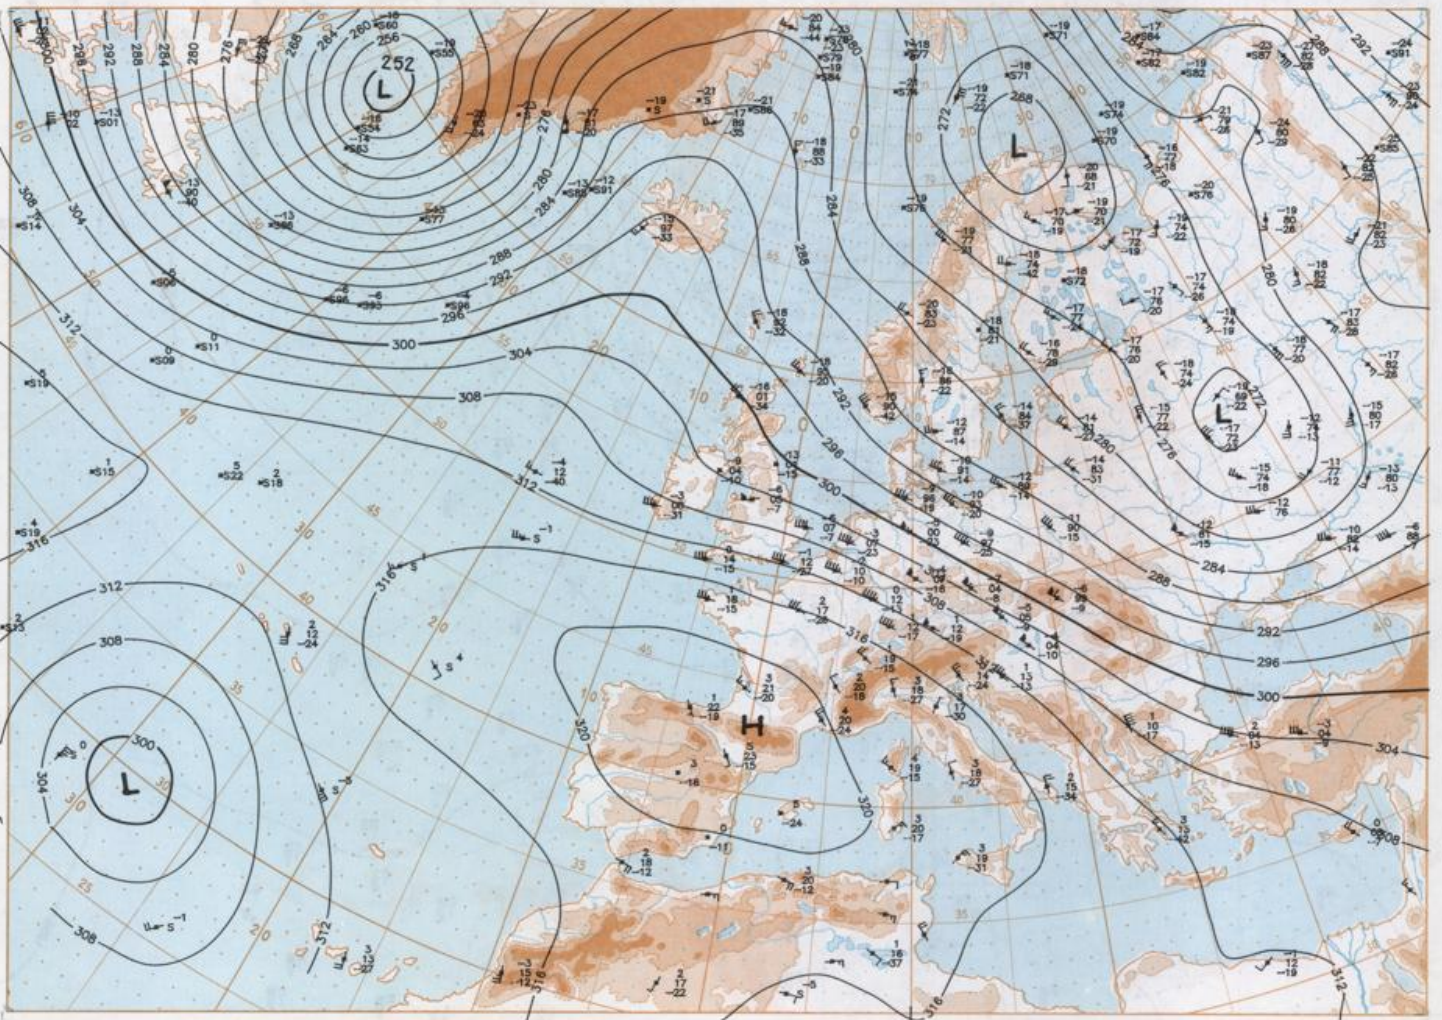

BODEN  
13-12-94 00 UTC

Stereogr.-proj.: 1:30 000 000 60°N

Surface chart 00 UTC

500 hPa 12 UTC

Stereogr. proj. 1:60 000 000 60°N

100 hPa 12 UTC

1:60 000 000  
N  
60°N

Stereogr. proj. 1:30 000 000 in 60°N

850 hPa 12 UTC

700 hPa 12 UTC

Stereogr. proj. 1:30 000 000 in 60°N

500/1000 hPa 12 UTC

300 hPa 12 UTC

Aerological  
Diagrams  
12 UTC

- |                 |                 |                 |                         |                               |                        |
|-----------------|-----------------|-----------------|-------------------------|-------------------------------|------------------------|
| 01241 Orland    | 03774 Crawley   | 06610 Payerne   | 10184 Greifswald        | 10868 München-Oberschleißheim | 16080 Milano           |
| 01384 Oslo      | 03808 Camborne  | 07110 Brest     | 10393 Lindenberg        | 11035 Wien                    | 18245 Rome             |
| 01415 Stavanger | 03920 Long Kesh | 07145 Trappes   | 10488 Dresden-Wahnsdorf | 11520 Praha-Libus             | 18320 Brindisi         |
| 02465 Stockholm | 03953 Valentia  | 07481 Lyon      | 10548 Meiningen         | 12374 Legionowo               | 18716 Athen            |
| 02527 Göteborg  | 04018 Keflavik  | 07510 Bordeaux  | 10035 Schleswig         | 12843 Budepest                | 17062 Istanbul         |
| 03005 Lerwick   | 06181 Kobenhavn | 07645 Nimes     | 10338 Hannover          | 13275 Beograd                 | 40179 Bet Dagan/Israel |
| 03170 Shanwell  | 06260 De Bilt   | 08001 Le Coruna | 10410 Essen             | 15420 Bukarest                | 17130 Ankara           |
| 03496 Hemsby    | 06447 Uccle     | 08579 Lisboa    | 10739 Stuttgart         | 18044 Udine                   | 27812 Moskva           |