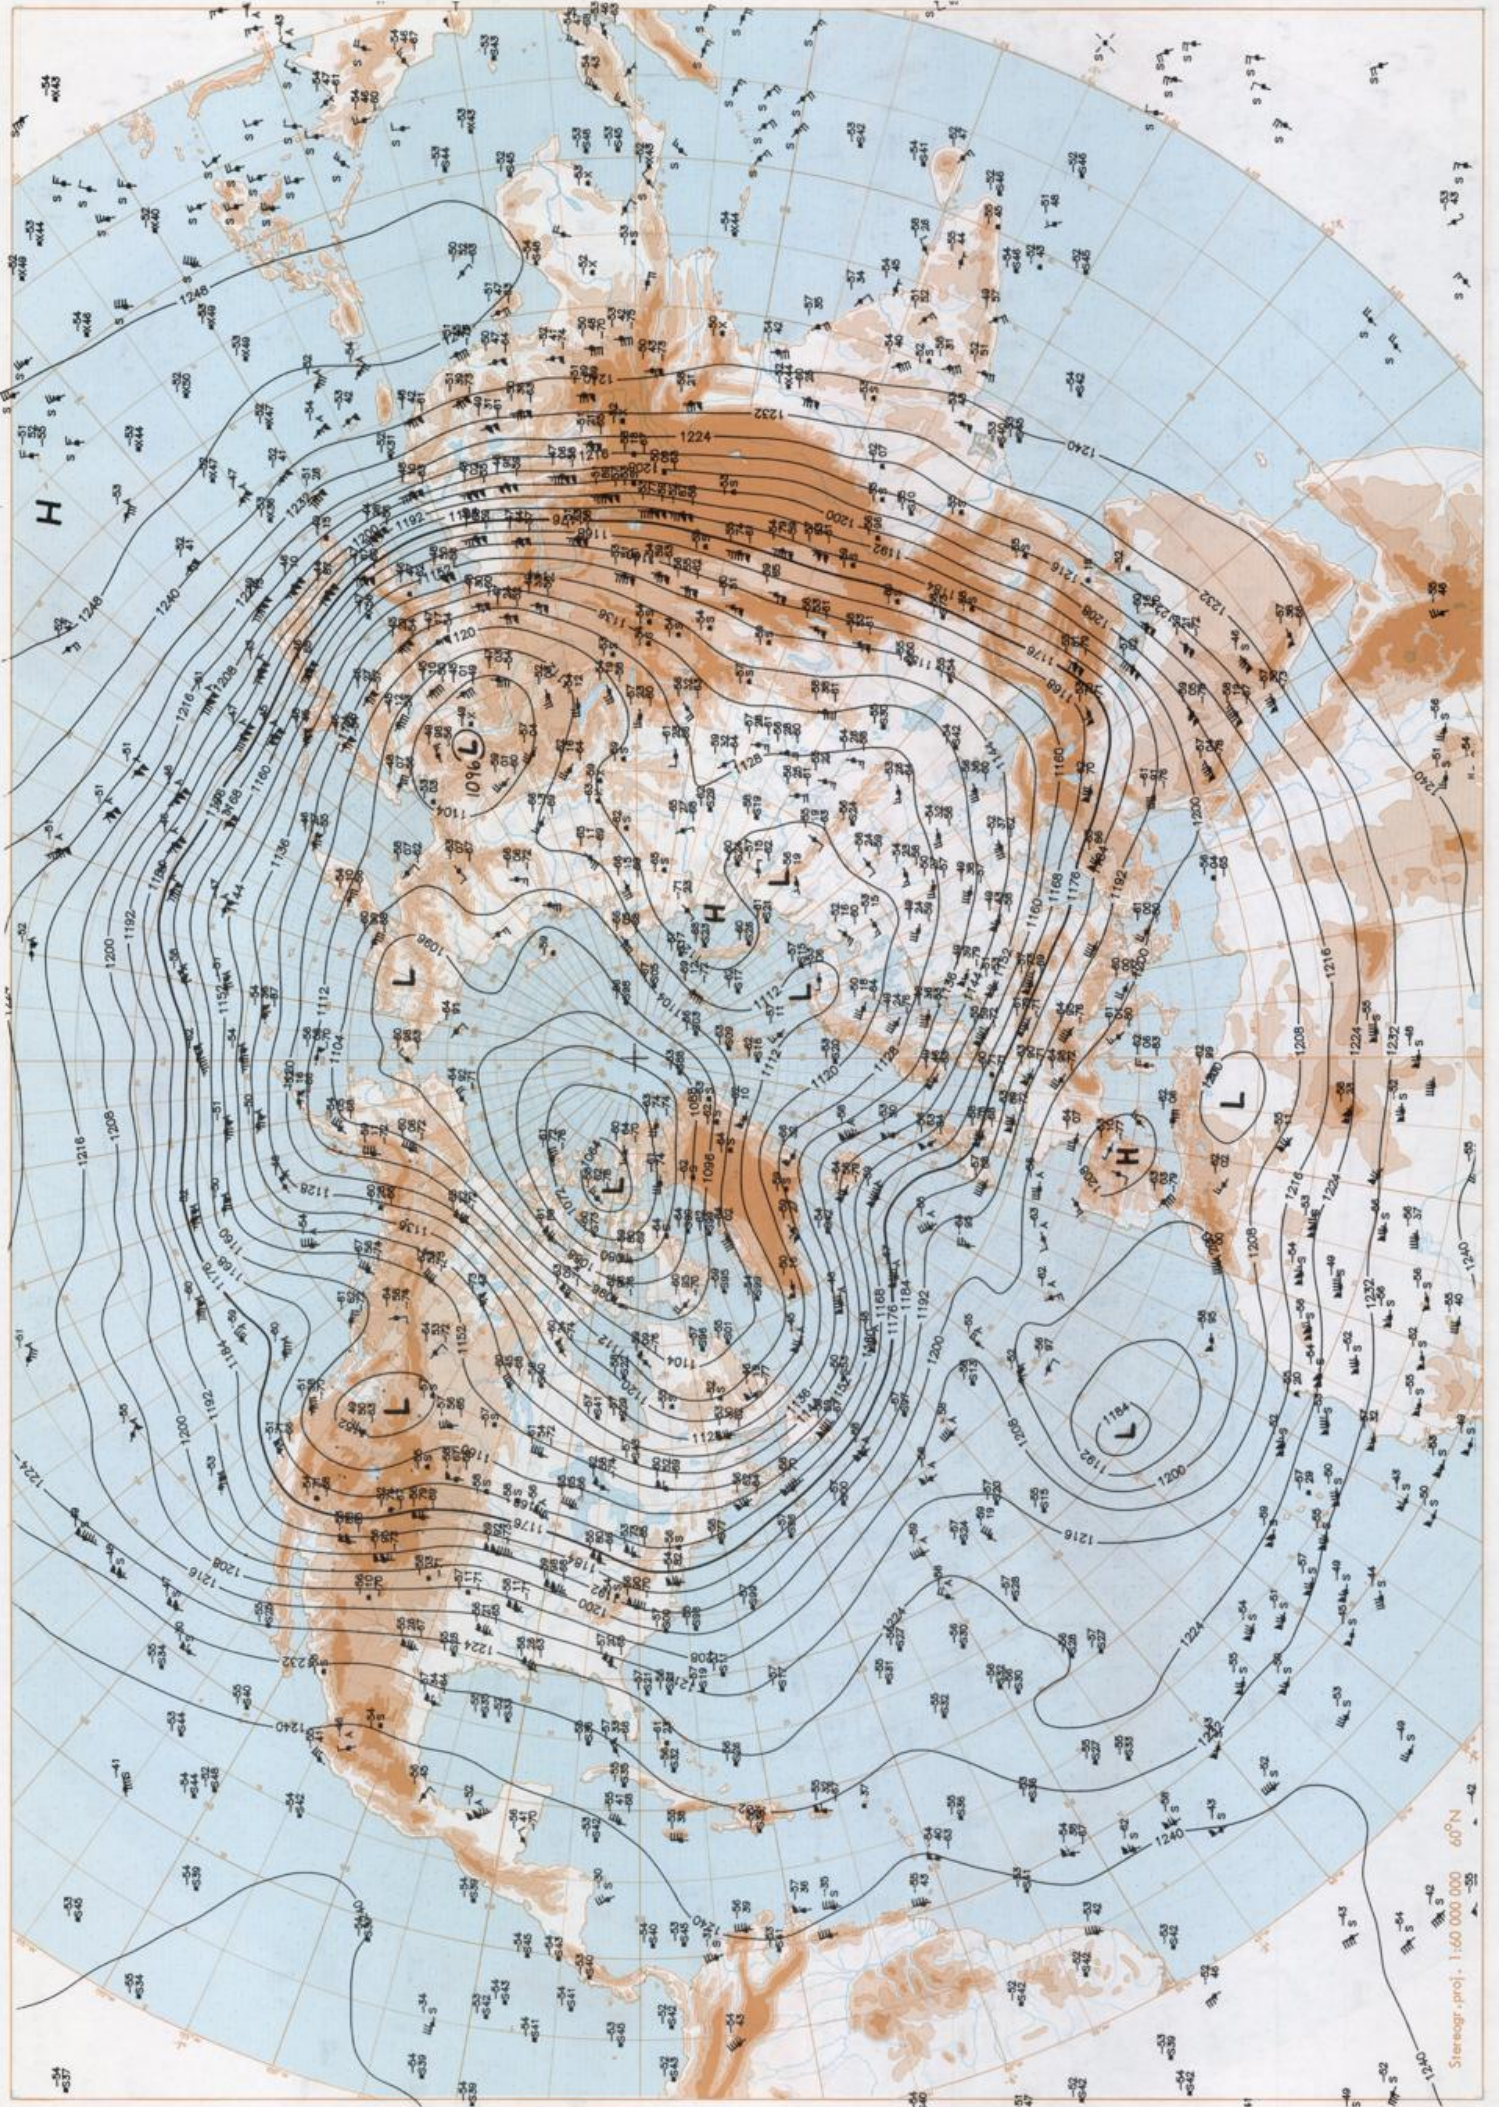

BODEN  
13-12-94 00 UTC

Stereogr.-proj.: 1:30 000 000 60°N

Surface chart 00 UTC

500 hPa 12 UTC

Stereogr. proj. 1:60 000 000 60°N

100 hPa 12 UTC

1:60 000 000  
N  
60°N

Stereogr. proj. 1:30 000 000 in 60°N

850 hPa 12 UTC

700 hPa 12 UTC

Stereogr. proj. 1:30 000 000 in 60°N

500/1000 hPa 12 UTC

300 hPa 12 UTC

Aerological  
Diagrams  
12 UTC

- |                 |                 |                 |                         |                               |                        |
|-----------------|-----------------|-----------------|-------------------------|-------------------------------|------------------------|
| 01241 Orland    | 03774 Crawley   | 06610 Payerne   | 10184 Greifswald        | 10868 München-Oberschleißheim | 16080 Milano           |
| 01384 Oslo      | 03808 Camborne  | 07110 Brest     | 10393 Lindenberg        | 11035 Wien                    | 18245 Rome             |
| 01415 Stavanger | 03920 Long Kesh | 07145 Trappes   | 10488 Dresden-Wahnsdorf | 11520 Praha-Libus             | 18320 Brindisi         |
| 02465 Stockholm | 03953 Valentia  | 07481 Lyon      | 10548 Meiningen         | 12374 Legionowo               | 18716 Athen            |
| 02527 Göteborg  | 04018 Keflavik  | 07510 Bordeaux  | 10035 Schleswig         | 12843 Budepest                | 17062 Istanbul         |
| 03005 Lerwick   | 06181 Kobenhavn | 07645 Nimes     | 10338 Hannover          | 13275 Beograd                 | 40179 Bet Dagan/Israel |
| 03170 Shanwell  | 06260 De Bilt   | 08001 Le Coruna | 10410 Essen             | 15420 Bukarest                | 17130 Ankara           |
| 03496 Hemsby    | 06447 Uccle     | 08579 Lisboa    | 10739 Stuttgart         | 18044 Udine                   | 27812 Moskva           |