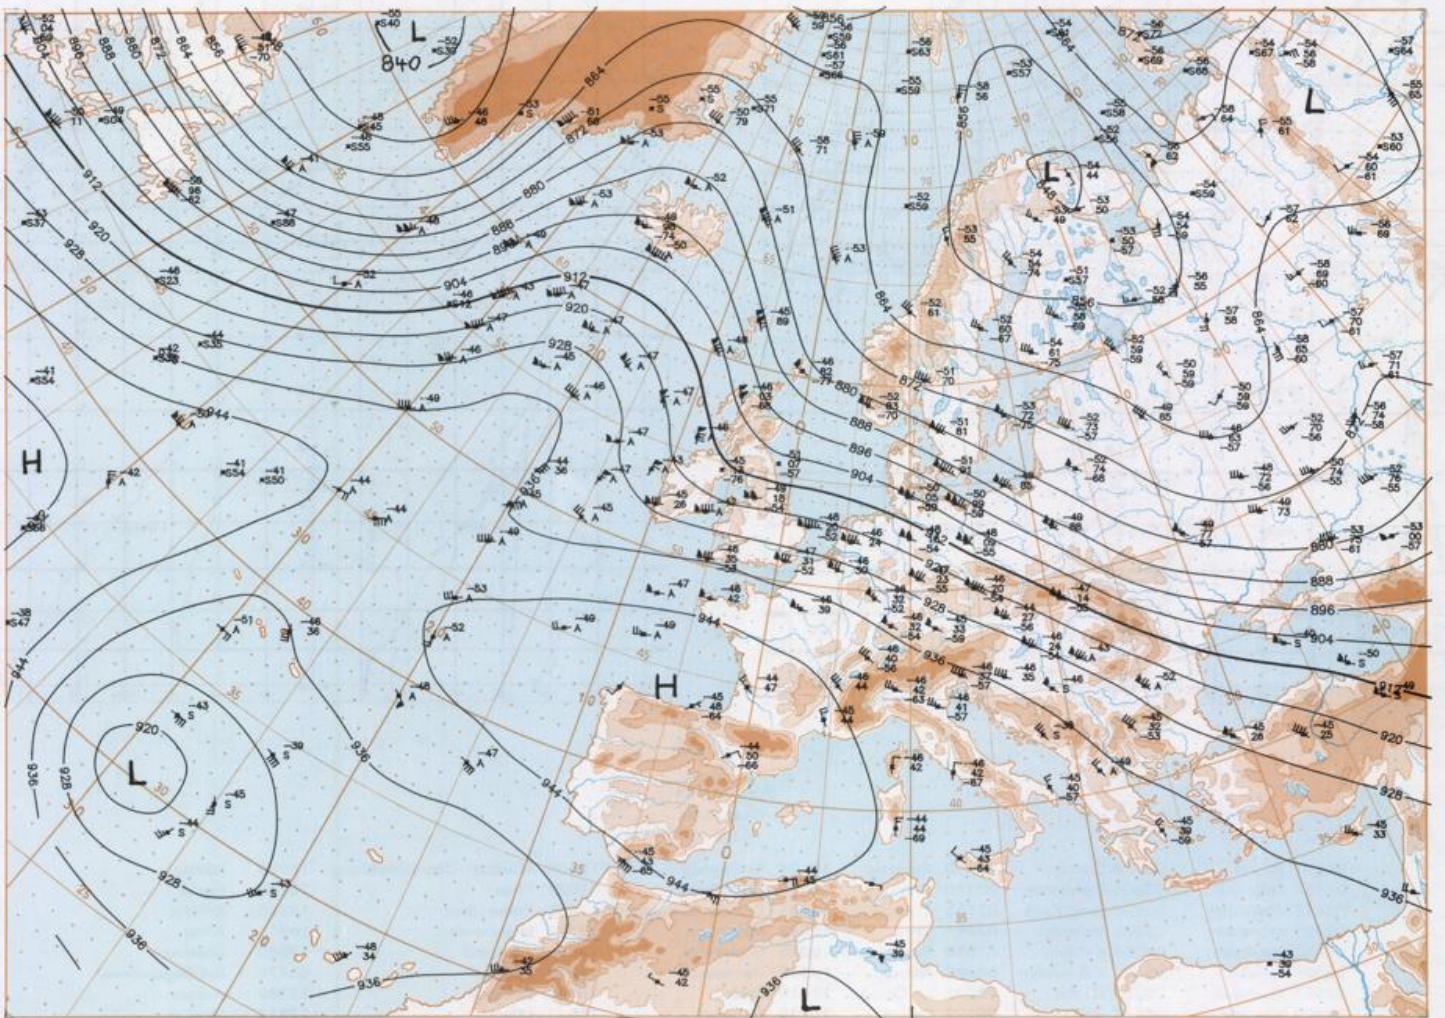

BODEN  
13-12-94 00 UTC

Stereogr.-proj.: 1:30 000 000 60°N

Surface chart 00 UTC

500 hPa 12 UTC

Stereogr. proj. 1:60 000 000 60°N

100 hPa 12 UTC

1:60 000 000  
N  
60°N

Stereogr. proj. 1:30 000 000 in 60°N

850 hPa 12 UTC

700 hPa 12 UTC

Stereogr. proj. 1:30 000 000 in 60°N

500/1000 hPa 12 UTC

300 hPa 12 UTC

Aerological  
Diagrams  
12 UTC

- |                 |                 |                 |                         |                               |                        |
|-----------------|-----------------|-----------------|-------------------------|-------------------------------|------------------------|
| 01241 Orland    | 03774 Crawley   | 06610 Payerne   | 10184 Greifswald        | 10868 München-Oberschleißheim | 16080 Milano           |
| 01384 Oslo      | 03808 Camborne  | 07110 Brest     | 10393 Lindenberg        | 11035 Wien                    | 18245 Rome             |
| 01415 Stavanger | 03920 Long Kesh | 07145 Trappes   | 10488 Dresden-Wahnsdorf | 11520 Praha-Libus             | 18320 Brindisi         |
| 02465 Stockholm | 03953 Valentia  | 07481 Lyon      | 10548 Meiningen         | 12374 Legionowo               | 18716 Athen            |
| 02527 Göteborg  | 04018 Keflavik  | 07510 Bordeaux  | 10035 Schleswig         | 12843 Budepest                | 17062 Istanbul         |
| 03005 Lerwick   | 06181 Kobenhavn | 07645 Nimes     | 10338 Hannover          | 13275 Beograd                 | 40179 Bet Dagan/Israel |
| 03170 Shanwell  | 06260 De Bilt   | 08001 Le Coruna | 10410 Essen             | 15420 Bukarest                | 17130 Ankara           |
| 03496 Hemsby    | 06447 Uccle     | 08579 Lisboa    | 10739 Stuttgart         | 18044 Udine                   | 27812 Moskva           |