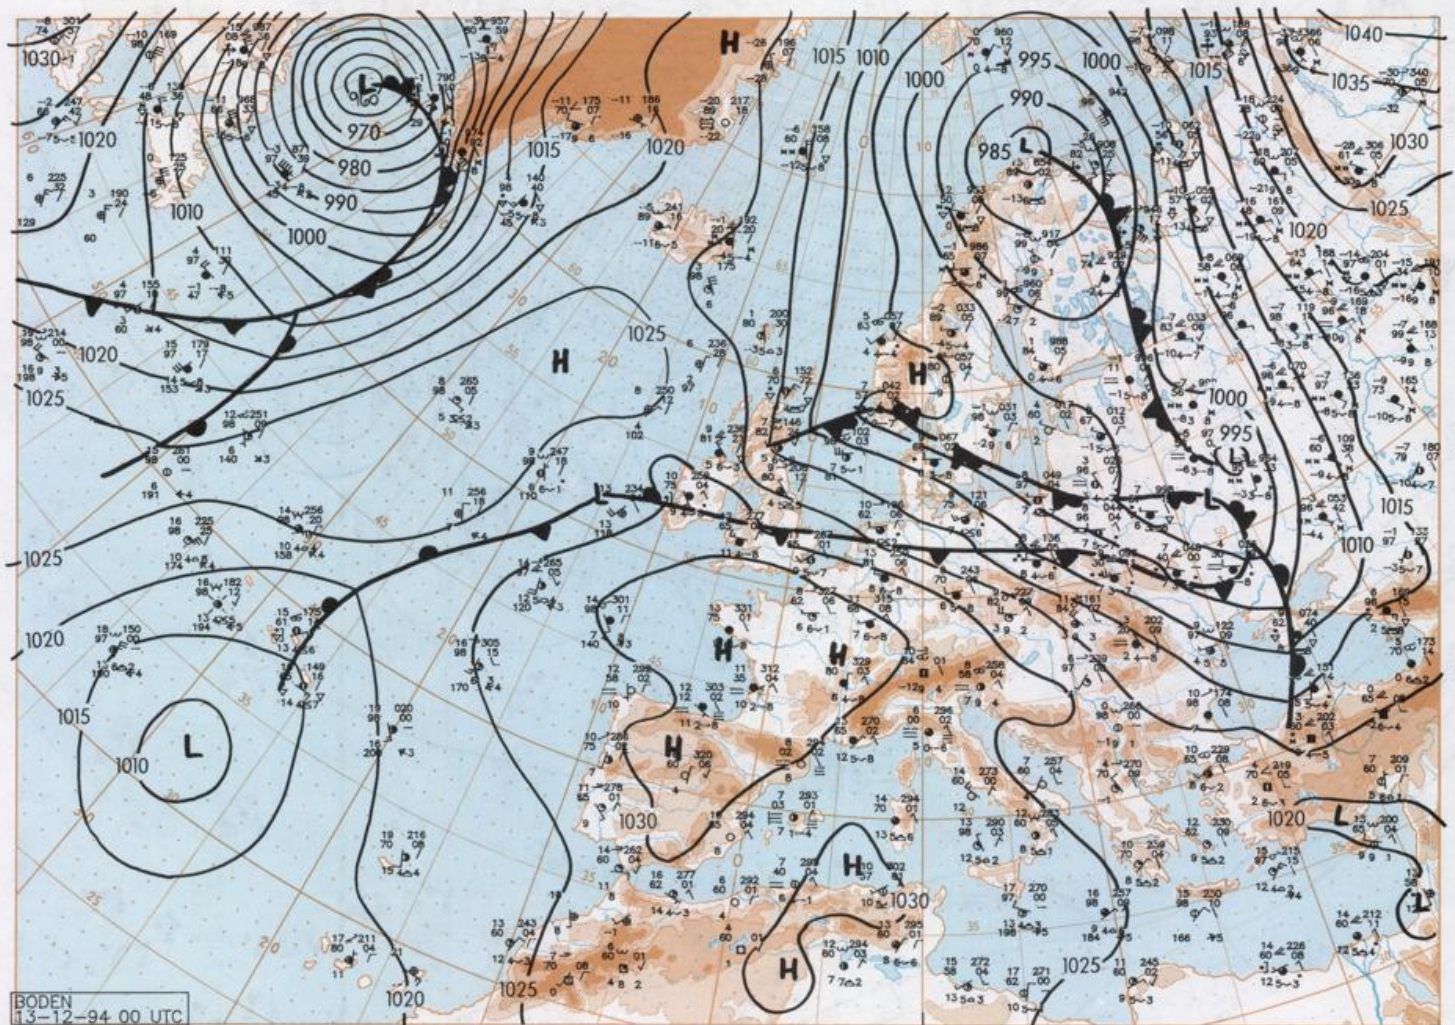

Jahrgang Volume Volume Volumen	19	Dienstag Tuesday Mardi Martes	13.12.1994	Nummer Number Número Número	347
---	----	--	------------	--------------------------------------	-----

Inhalt	Content	Contenu	Contenido
Bodenwetterkarte 00 UTC	Surface chart 00 UTC	Carte de surface à 00 UTC	Análisis en superficie a las 00 UTC
Bodenwetterkarte Nordhemisphäre 12 UTC	Surface chart northern hemisphere 12 UTC	Carte de surface sur l'hémisphère nord à 12 UTC	Análisis en superficie hemisferio norte a las 12 UTC
500-hPa-Fläche Nordhemisphäre 12 UTC	500 hPa surface northern hemisphere 12 UTC	Surface 500 hPa sur l'hémisphère nord à 12 UTC	Topografía de la superficie de 500 hPa hemisferio norte de las 12 UTC
200-hPa-Fläche Nordhemisphäre 12 UTC	200 hPa surface northern hemisphere 12 UTC	Surface 200 hPa sur l'hémisphère nord à 12 UTC	Topografía de la superficie de 200 hPa hemisferio norte de las 12 UTC
100-hPa-Fläche Nordhemisphäre 12 UTC	100 hPa surface northern hemisphere 12 UTC	Surface 100 hPa sur l'hémisphère nord à 12 UTC	Topografía de la superficie de 100 hPa hemisferio norte de las 12 UTC
850-hPa 12 UTC, 700 hPa 12 UTC	850 hPa 12 UTC, 700 hPa 12 UTC	850 hPa 12 UTC, 700 hPa 12 UTC	850 hPa 12 UTC, 700 hPa 12 UTC
Relative Topographie 500/1000 hPa 12 UTC	Thickness chart 500/1000 hPa 12 UTC	Carte d'épaisseur 500/1000 hPa 12 UTC	Relativa 500/1000 hPa 12 UTC
300-hPa 12 UTC	300 hPa 12 UTC	300 hPa 12 UTC	300 hPa 12 UTC
Aerologische Diagramme 12 UTC	Aerological diagrams 12 UTC	Diagrammas aerológicos 12 UTC	Diagramas aerológicos 12 UTC

BODEN  
13-12-94 00 UTC

Stereogr.-proj.: 1:30 000 000 60°N

Surface chart 00 UTC

500 hPa 12 UTC

Stereogr. proj. 1:60 000 000 60°N

100 hPa 12 UTC

1:60 000 000  
N  
60°N

Stereogr. proj. 1:30 000 000 in 60°N