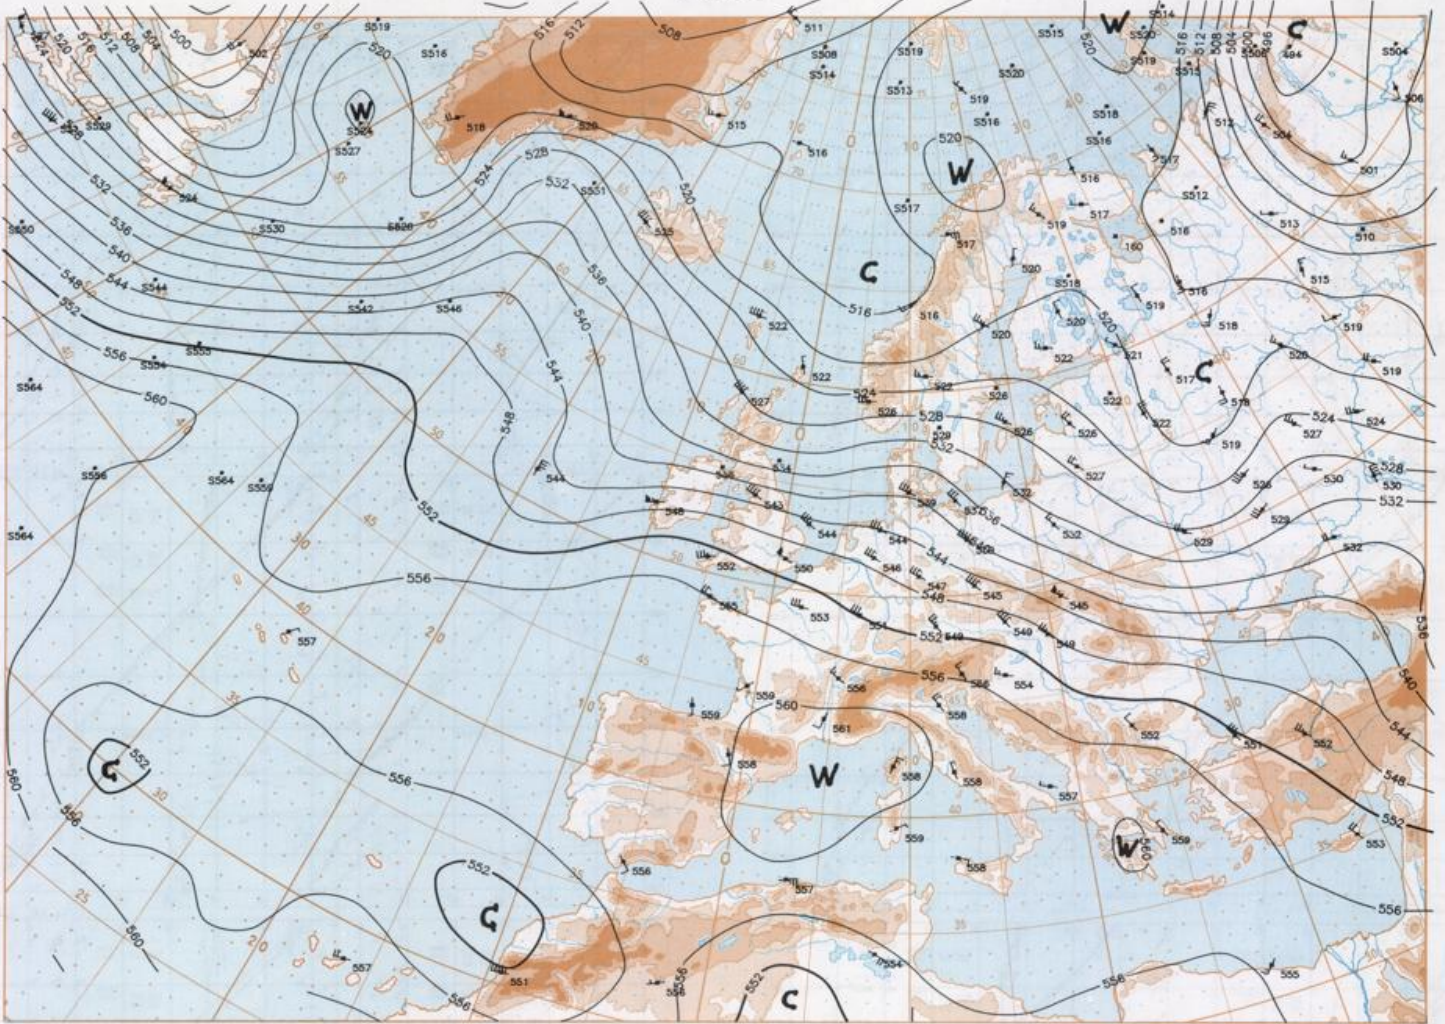

BODEN  
13-12-94 00 UTC

Stereogr.-proj.: 1:30 000 000 60°N

Surface chart 00 UTC

500 hPa 12 UTC

Stereogr. proj. 1:60 000 000 60°N

100 hPa 12 UTC

1:60 000 000  
N  
60°N

Stereogr. proj. 1:30 000 000 in 60°N

850 hPa 12 UTC

700 hPa 12 UTC

Stereogr. proj. 1:30 000 000 in 60°N

500/1000 hPa 12 UTC

300 hPa 12 UTC

Aerological  
Diagrams  
12 UTC

- |                 |                 |                 |                         |                               |                        |
|-----------------|-----------------|-----------------|-------------------------|-------------------------------|------------------------|
| 01241 Orland    | 03774 Crawley   | 06610 Payerne   | 10184 Greifswald        | 10868 München-Oberschleißheim | 16080 Milano           |
| 01384 Oslo      | 03808 Camborne  | 07110 Brest     | 10393 Lindenberg        | 11035 Wien                    | 18245 Rome             |
| 01415 Stavanger | 03920 Long Kesh | 07145 Trappes   | 10488 Dresden-Wahnsdorf | 11520 Praha-Libus             | 18320 Brindisi         |
| 02465 Stockholm | 03953 Valentia  | 07481 Lyon      | 10548 Meiningen         | 12374 Legionowo               | 18716 Athen            |
| 02527 Göteborg  | 04018 Keflavik  | 07510 Bordeaux  | 10035 Schleswig         | 12843 Budepest                | 17062 Istanbul         |
| 03005 Lerwick   | 06181 Kobenhavn | 07645 Nimes     | 10338 Hannover          | 13275 Beograd                 | 40179 Bet Dagan/Israel |
| 03170 Shanwell  | 06260 De Bilt   | 08001 Le Coruna | 10410 Essen             | 15420 Bukarest                | 17130 Ankara           |
| 03496 Hemsby    | 06447 Uccle     | 08579 Lisboa    | 10739 Stuttgart         | 18044 Udine                   | 27812 Moskva           |