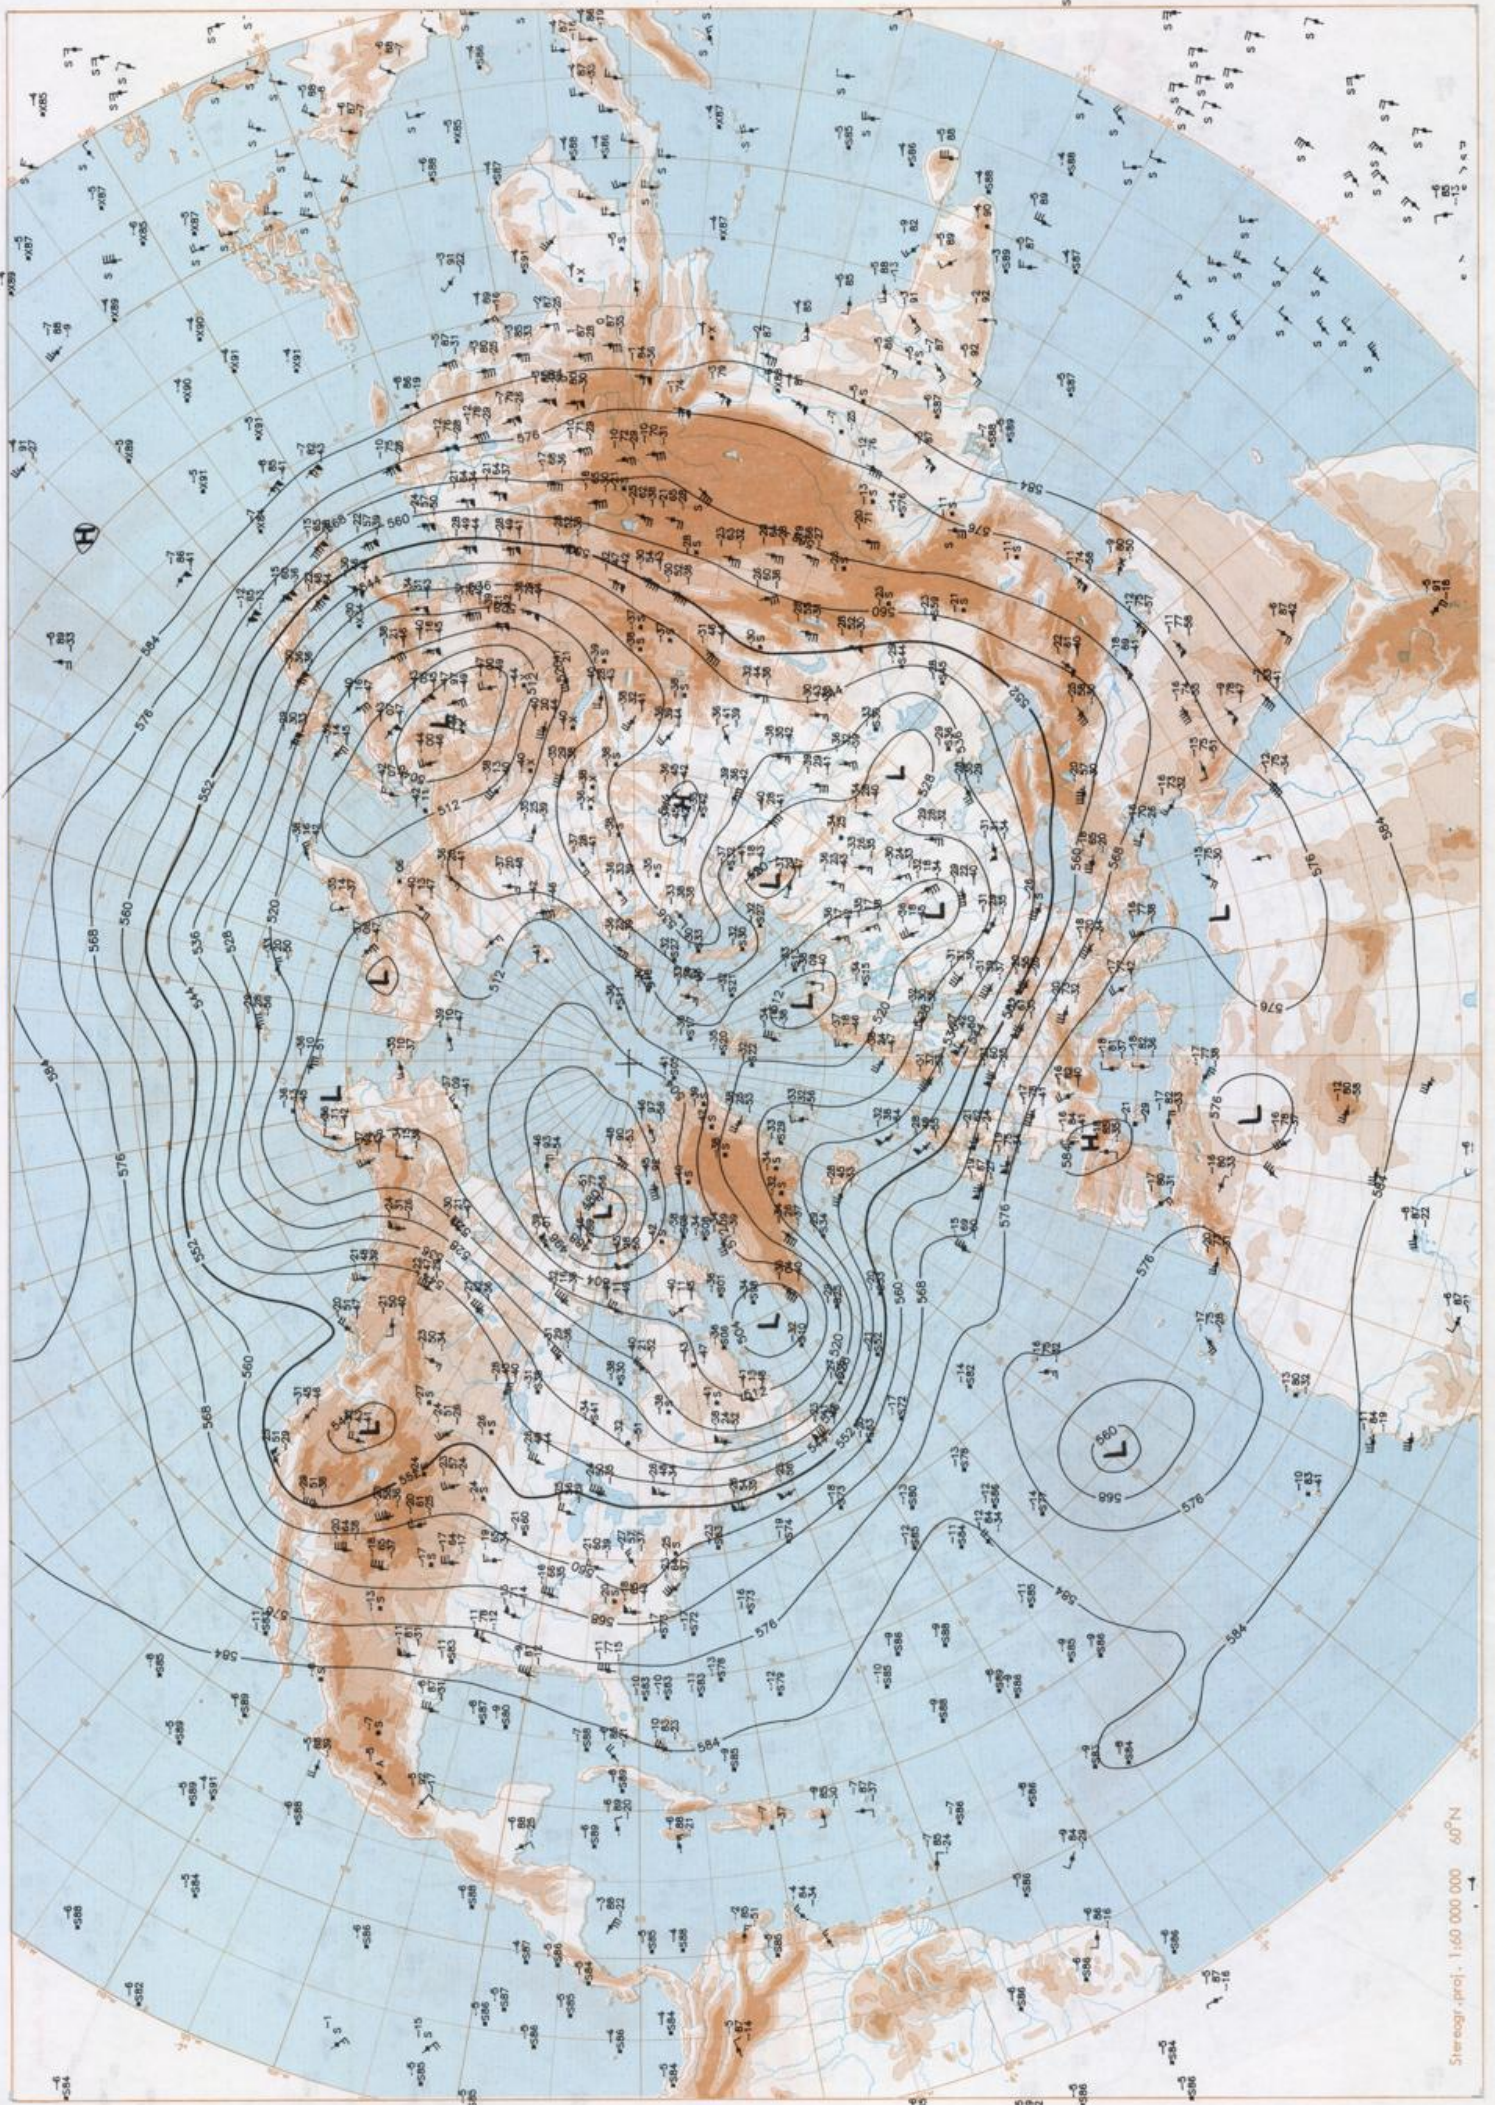

Jahrgang Volume Volume Volumen	19	Dienstag Tuesday Mardi Martes	13.12.1994	Nummer Number Número Número	347
---	----	--	------------	--------------------------------------	-----

Inhalt	Content	Contenu	Contenido
Bodenwetterkarte 00 UTC	Surface chart 00 UTC	Carte de surface à 00 UTC	Análisis en superficie a las 00 UTC
Bodenwetterkarte Nordhemisphäre 12 UTC	Surface chart northern hemisphere 12 UTC	Carte de surface sur l'hémisphère nord à 12 UTC	Análisis en superficie hemisferio norte a las 12 UTC
500-hPa-Fläche Nordhemisphäre 12 UTC	500 hPa surface northern hemisphere 12 UTC	Surface 500 hPa sur l'hémisphère nord à 12 UTC	Topografía de la superficie de 500 hPa hemisferio norte de las 12 UTC
200-hPa-Fläche Nordhemisphäre 12 UTC	200 hPa surface northern hemisphere 12 UTC	Surface 200 hPa sur l'hémisphère nord à 12 UTC	Topografía de la superficie de 200 hPa hemisferio norte de las 12 UTC
100-hPa-Fläche Nordhemisphäre 12 UTC	100 hPa surface northern hemisphere 12 UTC	Surface 100 hPa sur l'hémisphère nord à 12 UTC	Topografía de la superficie de 100 hPa hemisferio norte de las 12 UTC
850-hPa 12 UTC, 700 hPa 12 UTC	850 hPa 12 UTC, 700 hPa 12 UTC	850 hPa 12 UTC, 700 hPa 12 UTC	850 hPa 12 UTC, 700 hPa 12 UTC
Relative Topographie 500/1000 hPa 12 UTC	Thickness chart 500/1000 hPa 12 UTC	Carte d'épaisseur 500/1000 hPa 12 UTC	Relativa 500/1000 hPa 12 UTC
300-hPa 12 UTC	300 hPa 12 UTC	300 hPa 12 UTC	300 hPa 12 UTC
Aerologische Diagramme 12 UTC	Aerological diagrams 12 UTC	Diagrammas aerológicos 12 UTC	Diagramas aerológicos 12 UTC

BODEN  
13-12-94 00 UTC

Stereogr.-proj.: 1:30 000 000 60°N

Surface chart 00 UTC

500 hPa 12 UTC

Stereogr. proj. 1:60 000 000 60°N

100 hPa 12 UTC

1:60 000 000  
N  
60°N

Stereogr. proj. 1:30 000 000 in 60°N