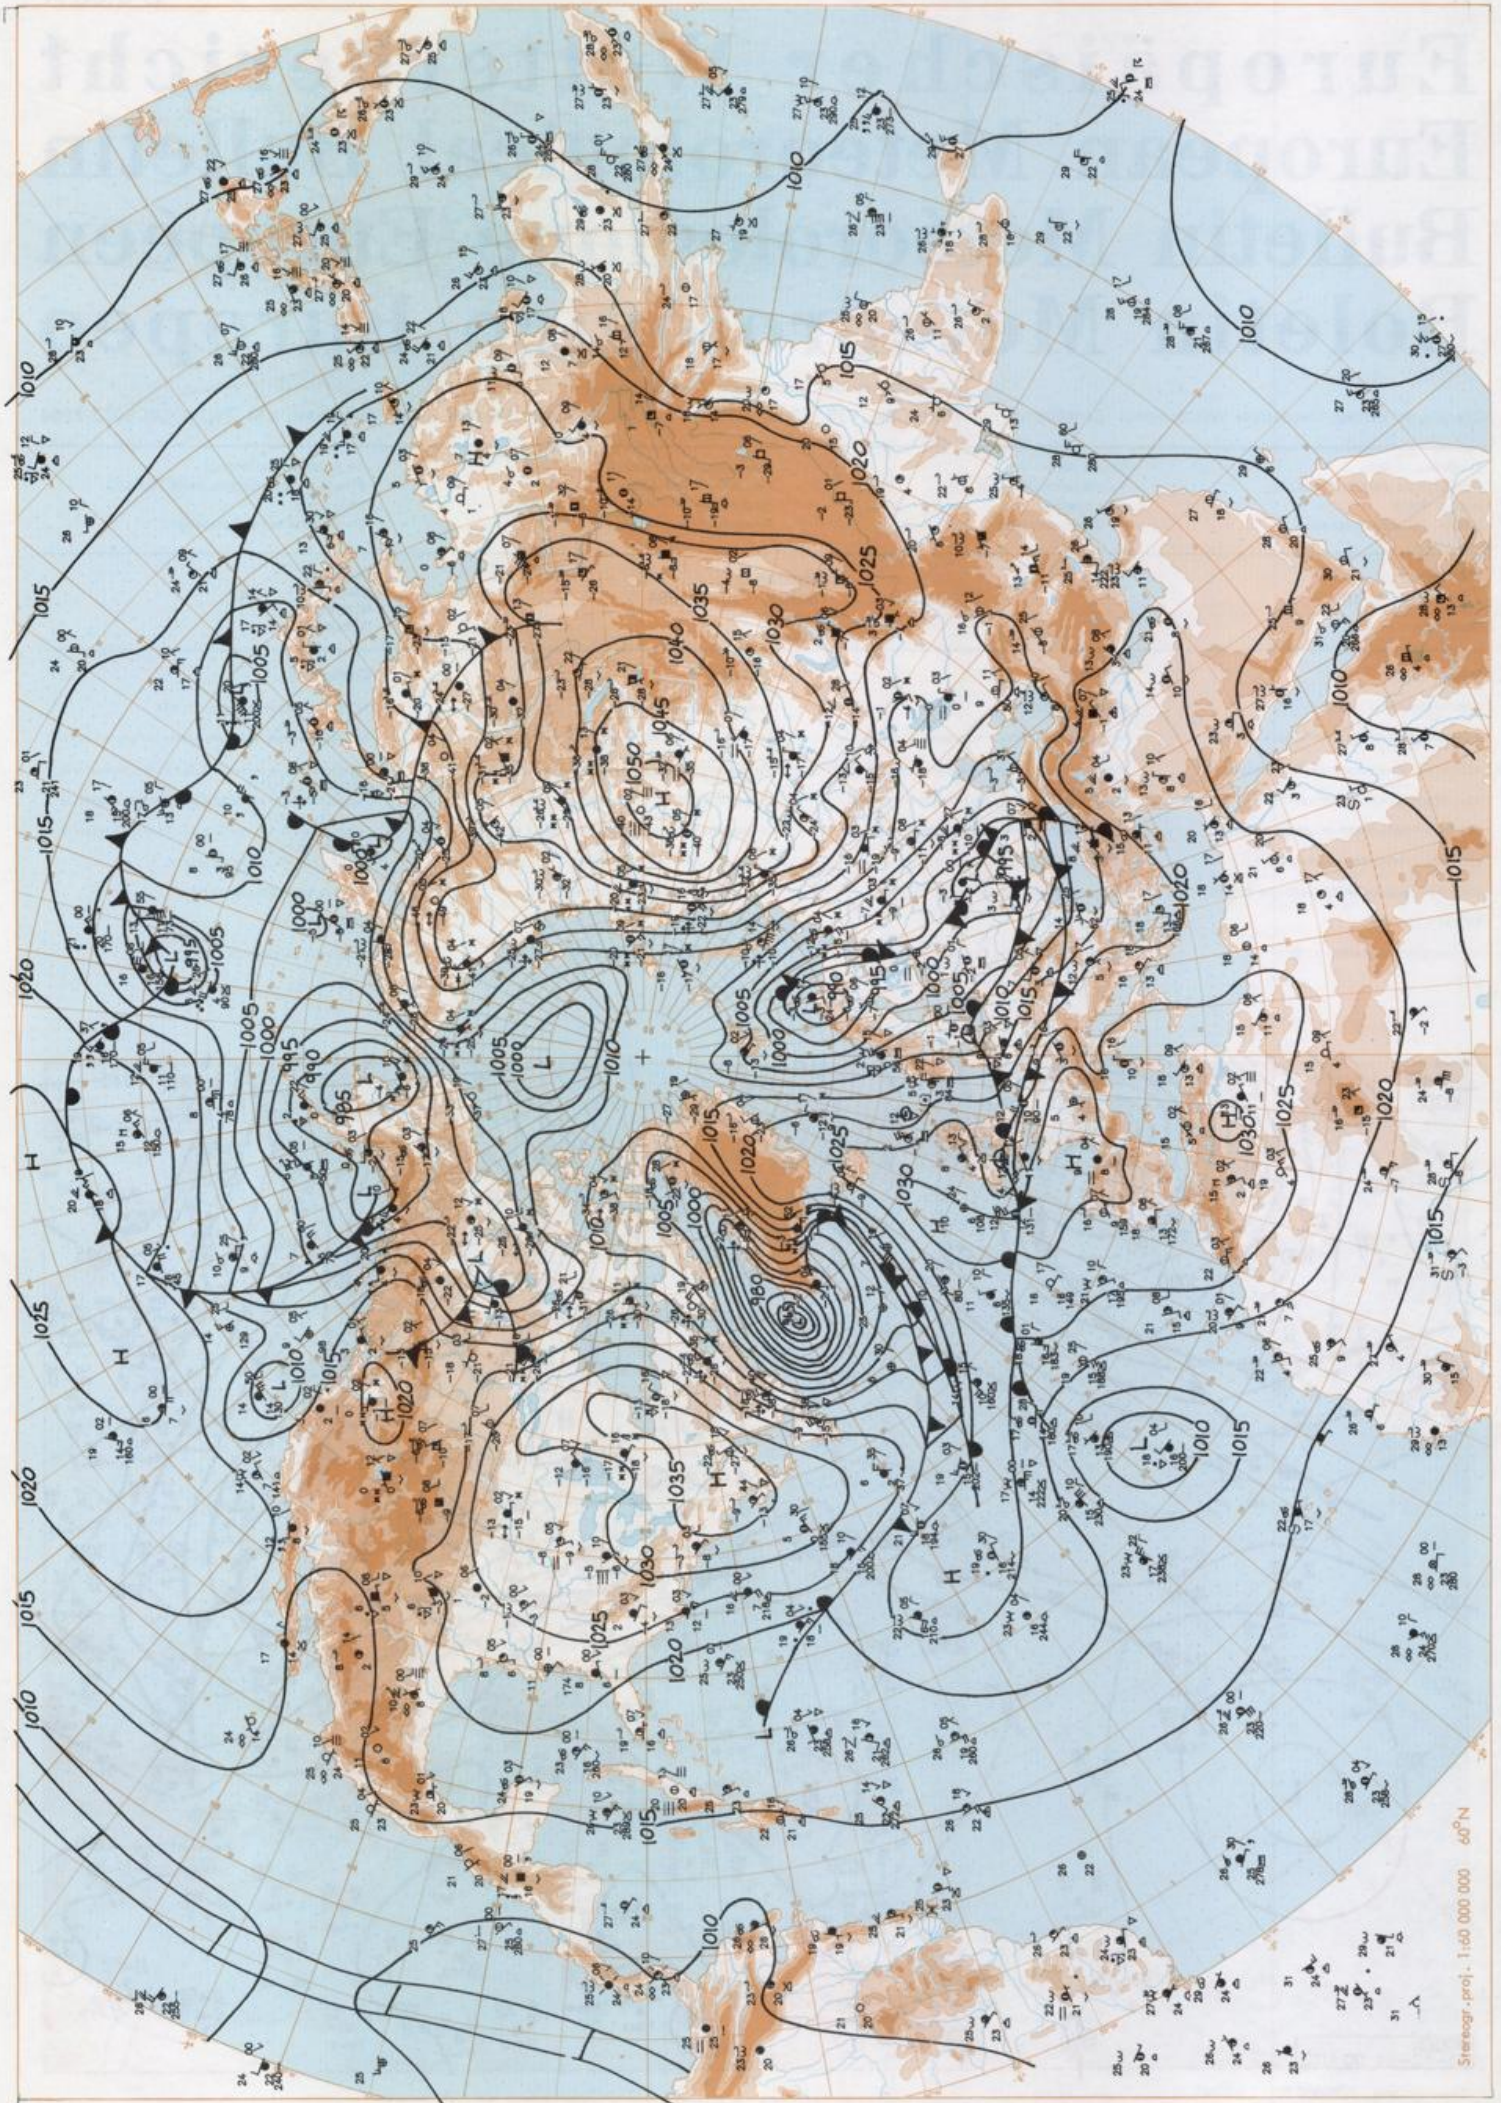

Jahrgang Volume Volume Volumen	19	Dienstag Tuesday Mardi Martes	13.12.1994	Nummer Number Número Número	347
---	----	--	------------	--------------------------------------	-----

Inhalt	Content	Contenu	Contenido
Bodenwetterkarte 00 UTC	Surface chart 00 UTC	Carte de surface à 00 UTC	Análisis en superficie a las 00 UTC
Bodenwetterkarte Nordhemisphäre 12 UTC	Surface chart northern hemisphere 12 UTC	Carte de surface sur l'hémisphère nord à 12 UTC	Análisis en superficie hemisferio norte a las 12 UTC
500-hPa-Fläche Nordhemisphäre 12 UTC	500 hPa surface northern hemisphere 12 UTC	Surface 500 hPa sur l'hémisphère nord à 12 UTC	Topografía de la superficie de 500 hPa hemisferio norte de las 12 UTC
200-hPa-Fläche Nordhemisphäre 12 UTC	200 hPa surface northern hemisphere 12 UTC	Surface 200 hPa sur l'hémisphère nord à 12 UTC	Topografía de la superficie de 200 hPa hemisferio norte de las 12 UTC
100-hPa-Fläche Nordhemisphäre 12 UTC	100 hPa surface northern hemisphere 12 UTC	Surface 100 hPa sur l'hémisphère nord à 12 UTC	Topografía de la superficie de 100 hPa hemisferio norte de las 12 UTC
850-hPa 12 UTC, 700 hPa 12 UTC	850 hPa 12 UTC, 700 hPa 12 UTC	850 hPa 12 UTC, 700 hPa 12 UTC	850 hPa 12 UTC, 700 hPa 12 UTC
Relative Topographie 500/1000 hPa 12 UTC	Thickness chart 500/1000 hPa 12 UTC	Carte d'épaisseur 500/1000 hPa 12 UTC	Relativa 500/1000 hPa 12 UTC
300-hPa 12 UTC	300 hPa 12 UTC	300 hPa 12 UTC	300 hPa 12 UTC
Aerologische Diagramme 12 UTC	Aerological diagrams 12 UTC	Diagrammas aerológicos 12 UTC	Diagramas aerológicos 12 UTC

BODEN  
13-12-94 00 UTC

Stereogr.-proj.: 1:30 000 000 60°N

Surface chart 00 UTC

500 hPa 12 UTC

Stereogr. proj. 1:60 000 000 60°N

100 hPa 12 UTC

1:60 000 000  
N  
60°N

Stereogr. proj. 1:30 000 000 in 60°N