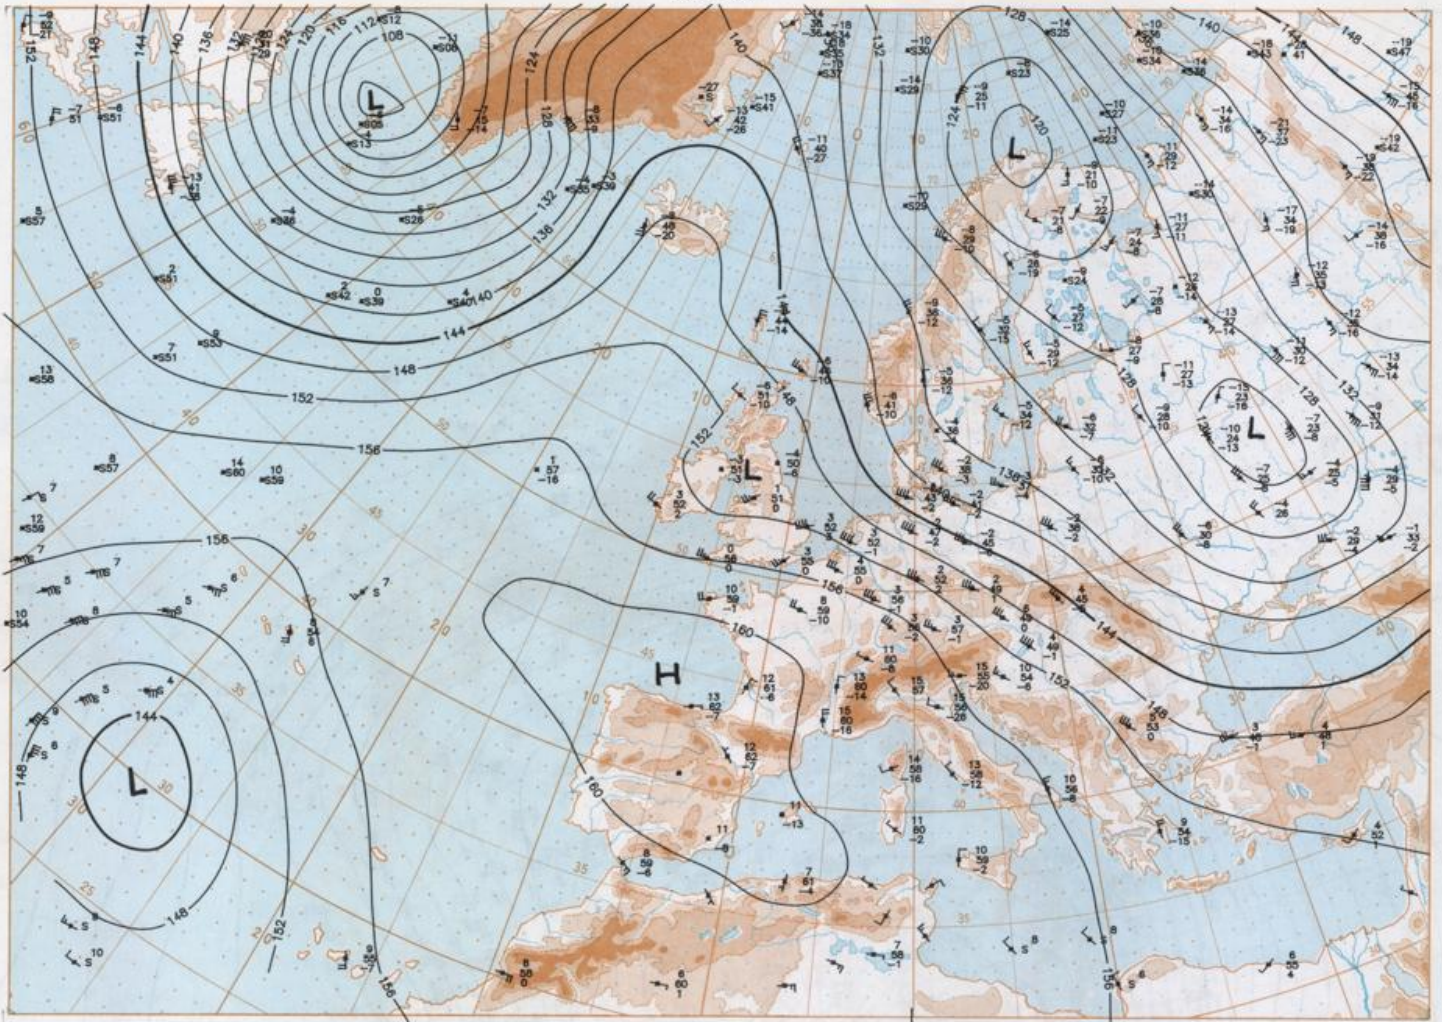

BODEN  
13-12-94 00 UTC

Stereogr.-proj.: 1:30 000 000 60°N

Surface chart 00 UTC

500 hPa 12 UTC

Stereogr. proj. 1:60 000 000 60°N

100 hPa 12 UTC

1:60 000 000  
N  
60°N

Stereogr. proj. 1:30 000 000 in 60°N

850 hPa 12 UTC

700 hPa 12 UTC

Stereogr. proj. 1:30 000 000 in 60°N

500/1000 hPa 12 UTC

300 hPa 12 UTC

Aerological  
Diagrams  
12 UTC

- |                 |                 |                 |                         |                               |                        |
|-----------------|-----------------|-----------------|-------------------------|-------------------------------|------------------------|
| 01241 Orland    | 03774 Crawley   | 06610 Payerne   | 10184 Greifswald        | 10868 München-Oberschleißheim | 16080 Milano           |
| 01384 Oslo      | 03808 Camborne  | 07110 Brest     | 10393 Lindenberg        | 11035 Wien                    | 18245 Rome             |
| 01415 Stavanger | 03920 Long Kesh | 07145 Trappes   | 10488 Dresden-Wahnsdorf | 11520 Praha-Libus             | 18320 Brindisi         |
| 02465 Stockholm | 03953 Valentia  | 07481 Lyon      | 10548 Meiningen         | 12374 Legionowo               | 18716 Athen            |
| 02527 Göteborg  | 04018 Keflavik  | 07510 Bordeaux  | 10035 Schleswig         | 12843 Budepest                | 17062 Istanbul         |
| 03005 Lerwick   | 06181 Kobenhavn | 07645 Nimes     | 10338 Hannover          | 13275 Beograd                 | 40179 Bet Dagan/Israel |
| 03170 Shanwell  | 06260 De Bilt   | 08001 Le Coruna | 10410 Essen             | 15420 Bukarest                | 17130 Ankara           |
| 03496 Hemsby    | 06447 Uccle     | 08579 Lisboa    | 10739 Stuttgart         | 18044 Udine                   | 27812 Moskva           |