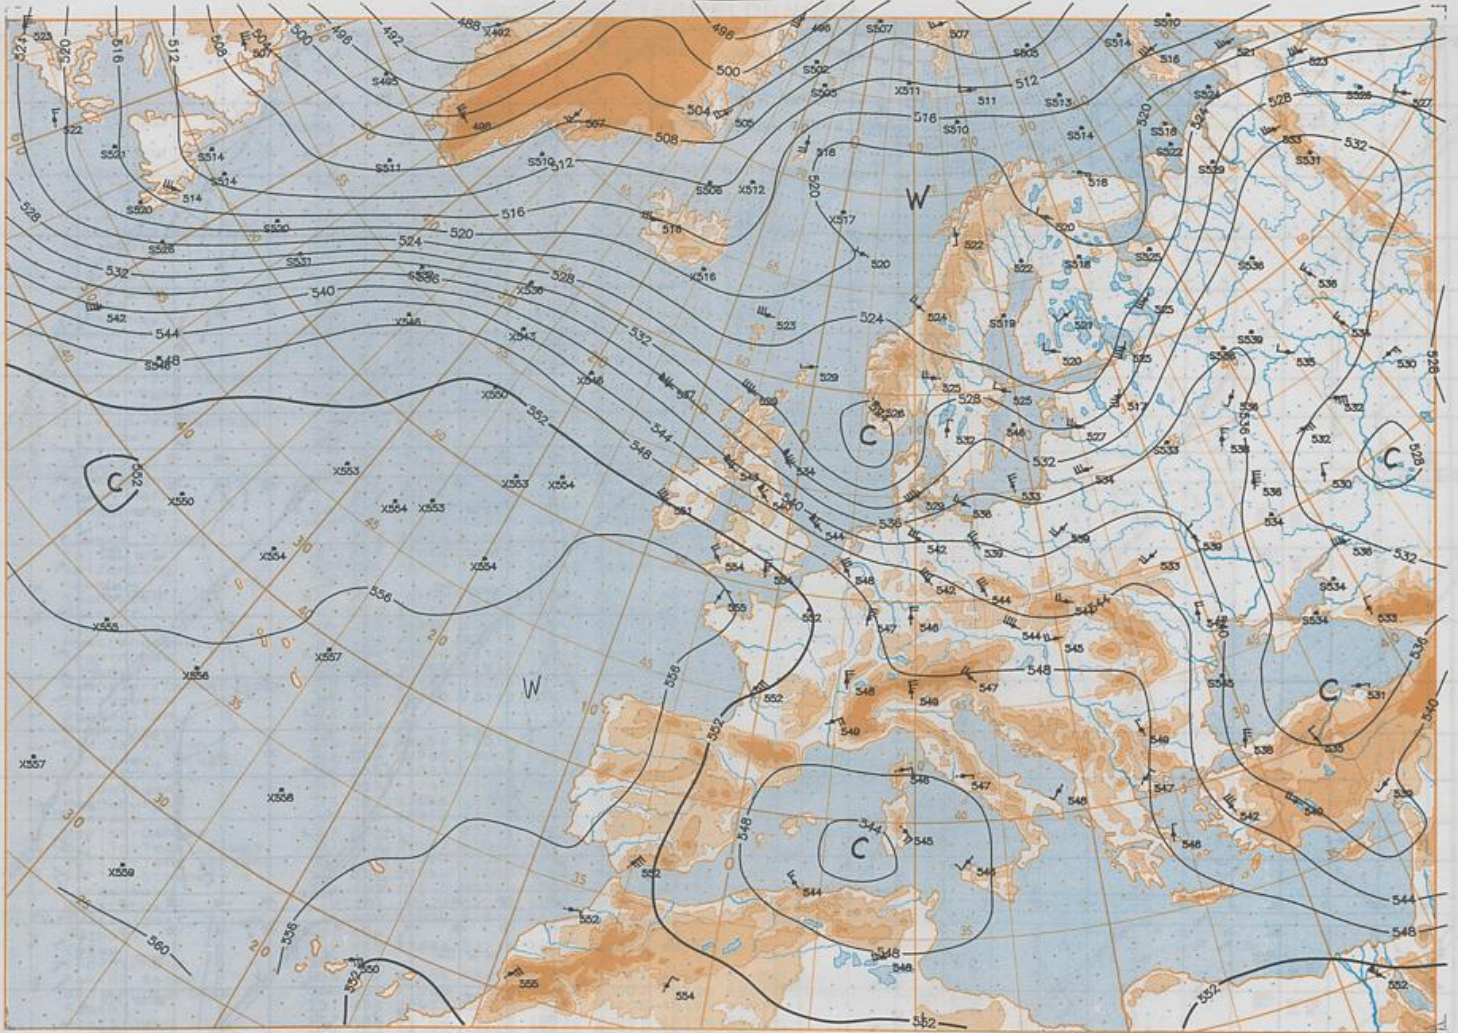

BODEN  
13-03-94 00 UTC

Stereogr. proj., 1:30 000 000 60°N

Surface chart 00 UTC

Stereogr. proj. 1:50 000 000 60°N

Surface chart 12 UTC

500 hPa 12 UTC

Stereogr. proj. 1:60 000 000 60°N

200 hPa 12 UTC

1:60 000 000 60°N

100 hPa 12 UTC

Stereogr. proj. 1:60 000 000 60°N

Stereogr. proj. 1:30 000 000 in 60°N

850 hPa 12 UTC

700 hPa 12 UTC

Stereogr. proj. 1:30 000 000 in 60°N

500/1000 hPa 12 UTC

300 hPa 12 UTC

Aerological Diagrams 12 UTC

- |                 |                 |                 |                         |                               |                        |
|-----------------|-----------------|-----------------|-------------------------|-------------------------------|------------------------|
| 01241 Orland    | 03774 Crawley   | 08610 Payerne   | 10184 Greifswald        | 10868 München-Oberschleibheim | 16080 Milano           |
| 01384 Oslo      | 03808 Camborne  | 07110 Brest     | 10393 Lindenberg        | 11035 Wien                    | 16245 Roma             |
| 01415 Stavanger | 03920 Long Kesh | 07145 Trappes   | 10488 Dresden-Wahnsdorf | 11520 Praha-Libus             | 16320 Brindisi         |
| 02465 Stockholm | 03953 Valentia  | 07481 Lyon      | 10548 Meiningen         | 12374 Legionowo               | 16716 Athen            |
| 02527 Goteborg  | 04018 Keflavik  | 07510 Bordeaux  | 10035 Schleswig         | 12843 Budapest                | 17062 Istanbul         |
| 03005 Lerwick   | 08181 Kobenhavn | 07645 Nimes     | 10338 Hannover          | 13275 Beograd                 | 40179 Bet Dagan/Israel |
| 03170 Shanwell  | 08260 De Bilt   | 08001 La Coruna | 10410 Essen             | 15420 Bukarest                | 17130 Ankara           |
| 03496 Hemsby    | 08447 Uccle     | 08579 Lisboa    | 10739 Stuttgart         | 16044 Udine                   | 27612 Moskva           |