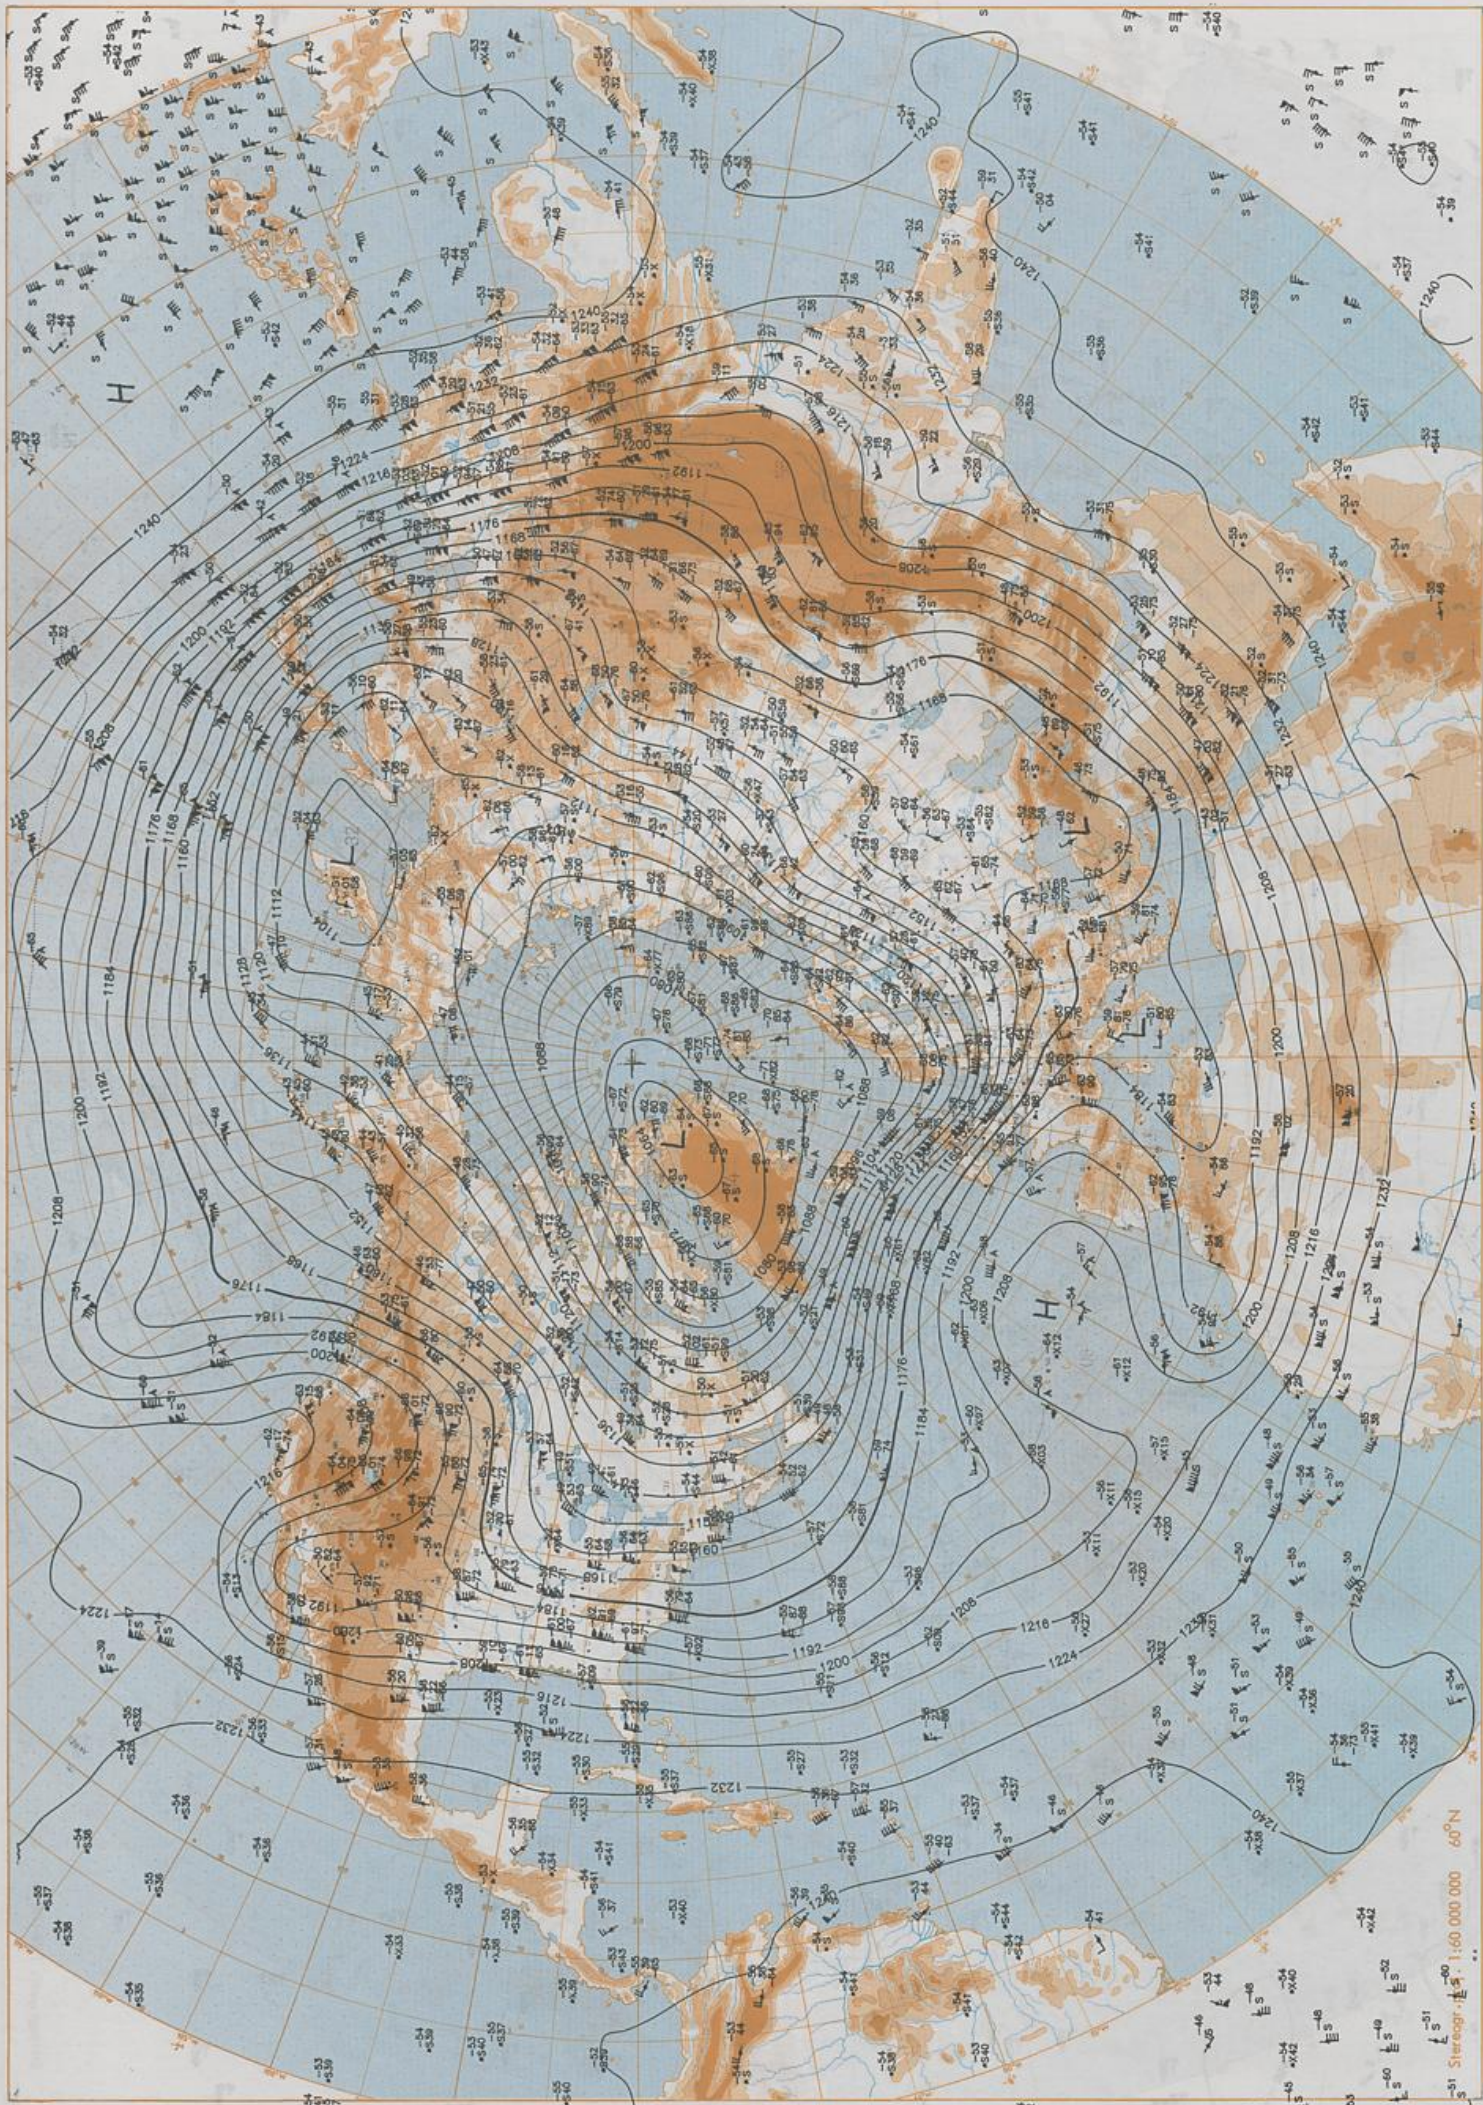

Jahrgang Volume Volume Volumen	19	Sonntag Sunday Dimanche Domingo	13.03.1994	Nummer Number Número Número	72
---	----	--	------------	--------------------------------------	----

Inhalt	Content	Contenu	Contenido
Bodenwetterkarte 00 UTC	Surface chart 00 UTC	Carte de surface à 00 UTC	Análisis en superficie a las 00 UTC
Bodenwetterkarte Nordhemisphäre 12 UTC	Surface chart northern hemisphere 12 UTC	Carte de surface sur l'hémisphère nord à 12 UTC	Análisis en superficie hemisferio norte a las 12 UTC
500-hPa-Fläche Nordhemisphäre 12 UTC	500 hPa surface northern hemisphere 12 UTC	Surface 500 hPa sur l'hémisphère nord à 12 UTC	Topografía de la superficie de 500 hPa hemisferio norte de las 12 UTC
200-hPa-Fläche Nordhemisphäre 12 UTC	200 hPa surface northern hemisphere 12 UTC	Surface 200 hPa sur l'hémisphère nord à 12 UTC	Topografía de la superficie de 200 hPa hemisferio norte de las 12 UTC
100-hPa-Fläche Nordhemisphäre 12 UTC	100 hPa surface northern hemisphere 12 UTC	Surface 100 hPa sur l'hémisphère nord à 12 UTC	Topografía de la superficie de 100 hPa hemisferio norte de las 12 UTC
850-hPa 12 UTC, 700 hPa 12 UTC	850 hPa 12 UTC, 700 hPa 12 UTC	850 hPa 12 UTC, 700 hPa 12 UTC	850 hPa 12 UTC, 700 hPa 12 UTC
Relative Topographie 500/1000 hPa 12 UTC	Thickness chart 500/1000 hPa 12 UTC	Carte d'épaisseur 500/1000 hPa 12 UTC	Relative 500/1000 hPa 12 UTC
300-hPa 12 UTC	300 hPa 12 UTC	300 hPa 12 UTC	300 hPa 12 UTC
Aerologische Diagramme 12 UTC	Aerological diagrams 12 UTC	Diagrammes aérologiques 12 UTC	Diagramas aerológicos 12 UTC

BODEN  
13-03-94 00 UTC

Stereogr. proj., 1:30 000 000 60°N

Surface chart 00 UTC

Stereogr. proj. 1:50 000 000 60°N

Surface chart 12 UTC

500 hPa 12 UTC

Stereogr. proj. 1:60 000 000 60°N

200 hPa 12 UTC

1:60 000 000 60°N

100 hPa 12 UTC

Stereogr. proj. 1:60 000 000 60°N

Stereogr. proj. 1:30 000 000 in 60°N

850 hPa 12 UTC

700 hPa 12 UTC

Stereogr. proj. 1:30 000 000 in 60°N

500/1000 hPa 12 UTC