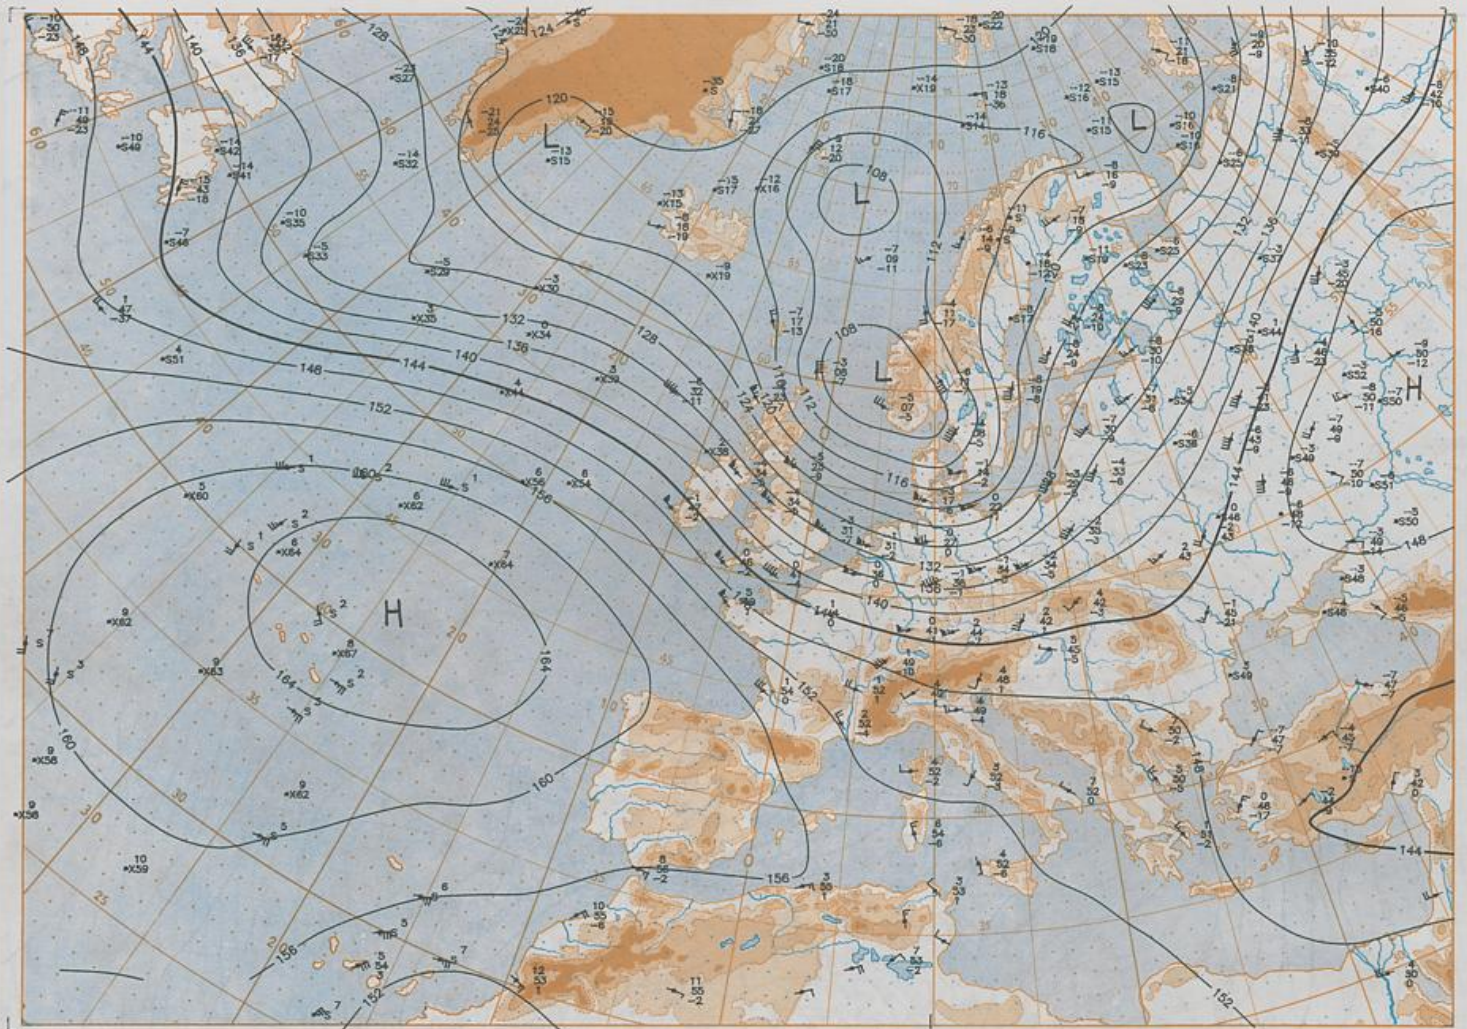

BODEN  
13-03-94 00 UTC

Stereogr. proj., 1:30 000 000 60°N

Surface chart 00 UTC

Stereogr. proj. 1:50 000 000 60°N

Surface chart 12 UTC

500 hPa 12 UTC

Stereogr. proj. 1:60 000 000 60°N

200 hPa 12 UTC

1:60 000 000 60°N

100 hPa 12 UTC

Stereogr. proj. 1:60 000 000 60°N

Stereogr. proj. 1:30 000 000 in 60°N

850 hPa 12 UTC

700 hPa 12 UTC

Stereogr. proj. 1:30 000 000 in 60°N

500/1000 hPa 12 UTC

300 hPa 12 UTC

Aerological Diagrams 12 UTC

- |                 |                 |                 |                         |                               |                        |
|-----------------|-----------------|-----------------|-------------------------|-------------------------------|------------------------|
| 01241 Orland    | 03774 Crawley   | 08610 Payerne   | 10184 Greifswald        | 10868 München-Oberschleibheim | 16080 Milano           |
| 01384 Oslo      | 03808 Camborne  | 07110 Brest     | 10393 Lindenberg        | 11035 Wien                    | 16245 Roma             |
| 01415 Stavanger | 03920 Long Kesh | 07145 Trappes   | 10488 Dresden-Wahnsdorf | 11520 Praha-Libus             | 16320 Brindisi         |
| 02465 Stockholm | 03953 Valentia  | 07481 Lyon      | 10548 Meiningen         | 12374 Legionowo               | 16716 Athen            |
| 02527 Goteborg  | 04018 Keflavik  | 07510 Bordeaux  | 10035 Schleswig         | 12843 Budapest                | 17062 Istanbul         |
| 03005 Lerwick   | 08181 Kobenhavn | 07645 Nimes     | 10338 Hannover          | 13275 Beograd                 | 40179 Bet Dagan/Israel |
| 03170 Shanwell  | 08260 De Bilt   | 08001 La Coruna | 10410 Essen             | 15420 Bukarest                | 17130 Ankara           |
| 03496 Hemsby    | 08447 Uccle     | 08579 Lisboa    | 10739 Stuttgart         | 16044 Udine                   | 27612 Moskva           |