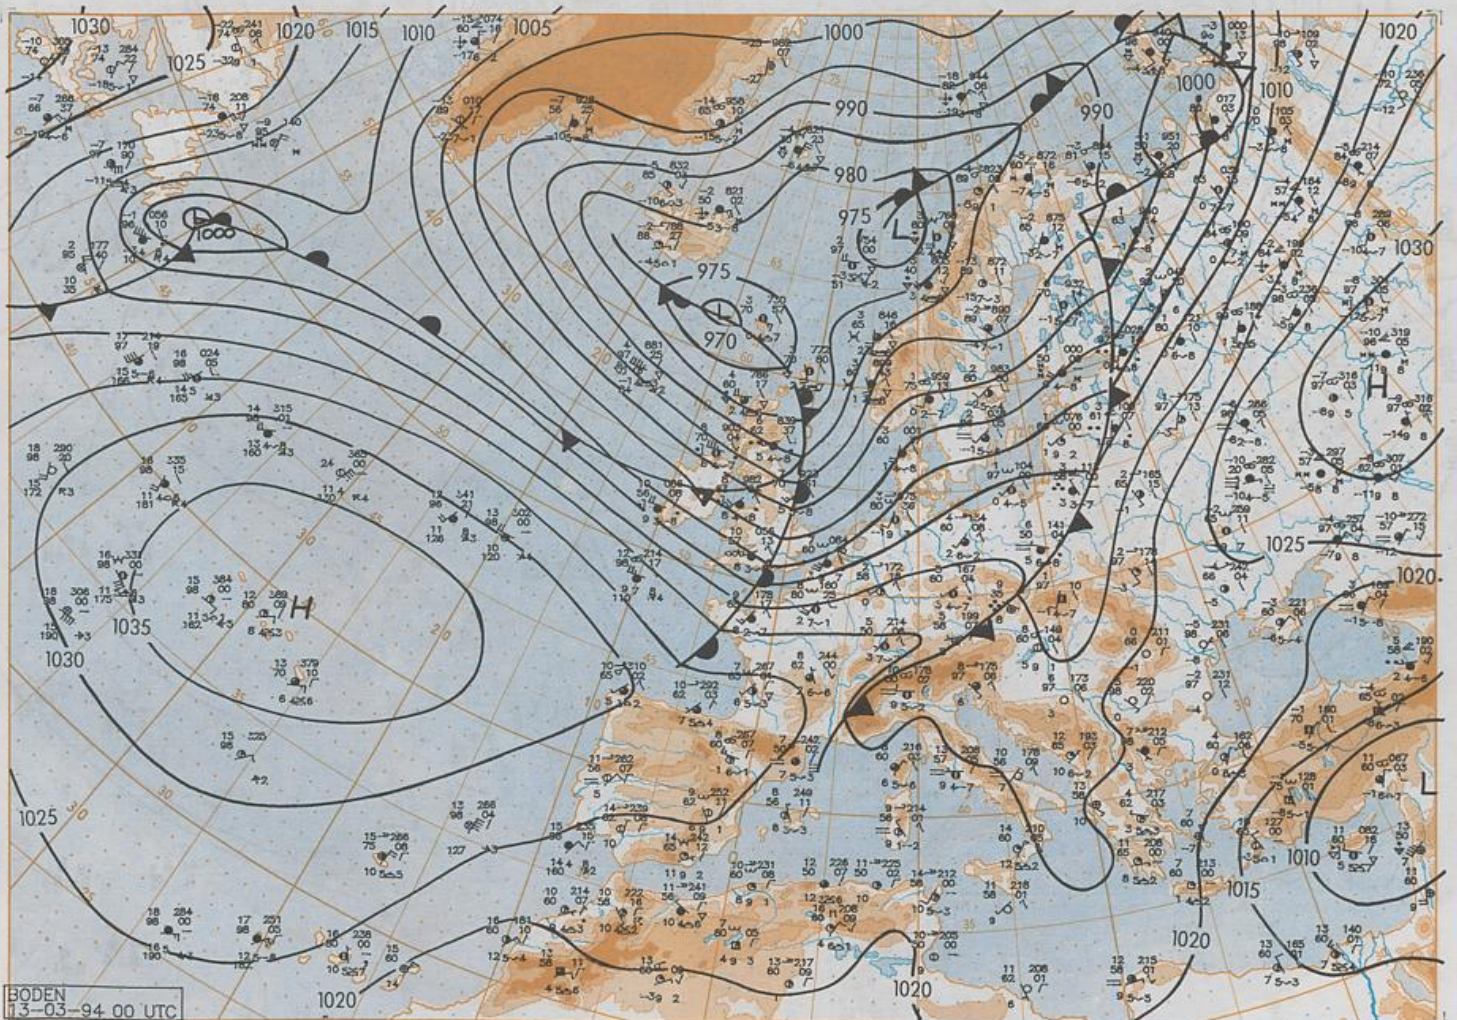

Jahrgang Volume Volume Volumen	19	Sonntag Sunday Dimanche Domingo	13.03.1994	Nummer Number Número Número	72
---	----	--	------------	--------------------------------------	----

Inhalt	Content	Contenu	Contenido
Bodenwetterkarte 00 UTC	Surface chart 00 UTC	Carte de surface à 00 UTC	Análisis en superficie a las 00 UTC
Bodenwetterkarte Nordhemisphäre 12 UTC	Surface chart northern hemisphere 12 UTC	Carte de surface sur l'hémisphère nord à 12 UTC	Análisis en superficie hemisferio norte a las 12 UTC
500-hPa-Fläche Nordhemisphäre 12 UTC	500 hPa surface northern hemisphere 12 UTC	Surface 500 hPa sur l'hémisphère nord à 12 UTC	Topografía de la superficie de 500 hPa hemisferio norte de las 12 UTC
200-hPa-Fläche Nordhemisphäre 12 UTC	200 hPa surface northern hemisphere 12 UTC	Surface 200 hPa sur l'hémisphère nord à 12 UTC	Topografía de la superficie de 200 hPa hemisferio norte de las 12 UTC
100-hPa-Fläche Nordhemisphäre 12 UTC	100 hPa surface northern hemisphere 12 UTC	Surface 100 hPa sur l'hémisphère nord à 12 UTC	Topografía de la superficie de 100 hPa hemisferio norte de las 12 UTC
850-hPa 12 UTC, 700 hPa 12 UTC	850 hPa 12 UTC, 700 hPa 12 UTC	850 hPa 12 UTC, 700 hPa 12 UTC	850 hPa 12 UTC, 700 hPa 12 UTC
Relative Topographie 500/1000 hPa 12 UTC	Thickness chart 500/1000 hPa 12 UTC	Carte d'épaisseur 500/1000 hPa 12 UTC	Relative 500/1000 hPa 12 UTC
300-hPa 12 UTC	300 hPa 12 UTC	300 hPa 12 UTC	300 hPa 12 UTC
Aerologische Diagramme 12 UTC	Aerological diagrams 12 UTC	Diagrammes aérologiques 12 UTC	Diagramas aerológicos 12 UTC

BODEN  
13-03-94 00 UTC

Stereogr. proj., 1:30 000 000 60°N

Surface chart 00 UTC

Stereogr. proj. 1:50 000 000 60°N

Surface chart 12 UTC

500 hPa 12 UTC

Stereogr. proj. 1:60 000 000 60°N

200 hPa 12 UTC

1:60 000 000 60°N

100 hPa 12 UTC

Stereogr. proj. 1:60 000 000 60°N

Stereogr. proj. 1:30 000 000 in 60°N

850 hPa 12 UTC

700 hPa 12 UTC

Stereogr. proj. 1:30 000 000 in 60°N

500/1000 hPa 12 UTC