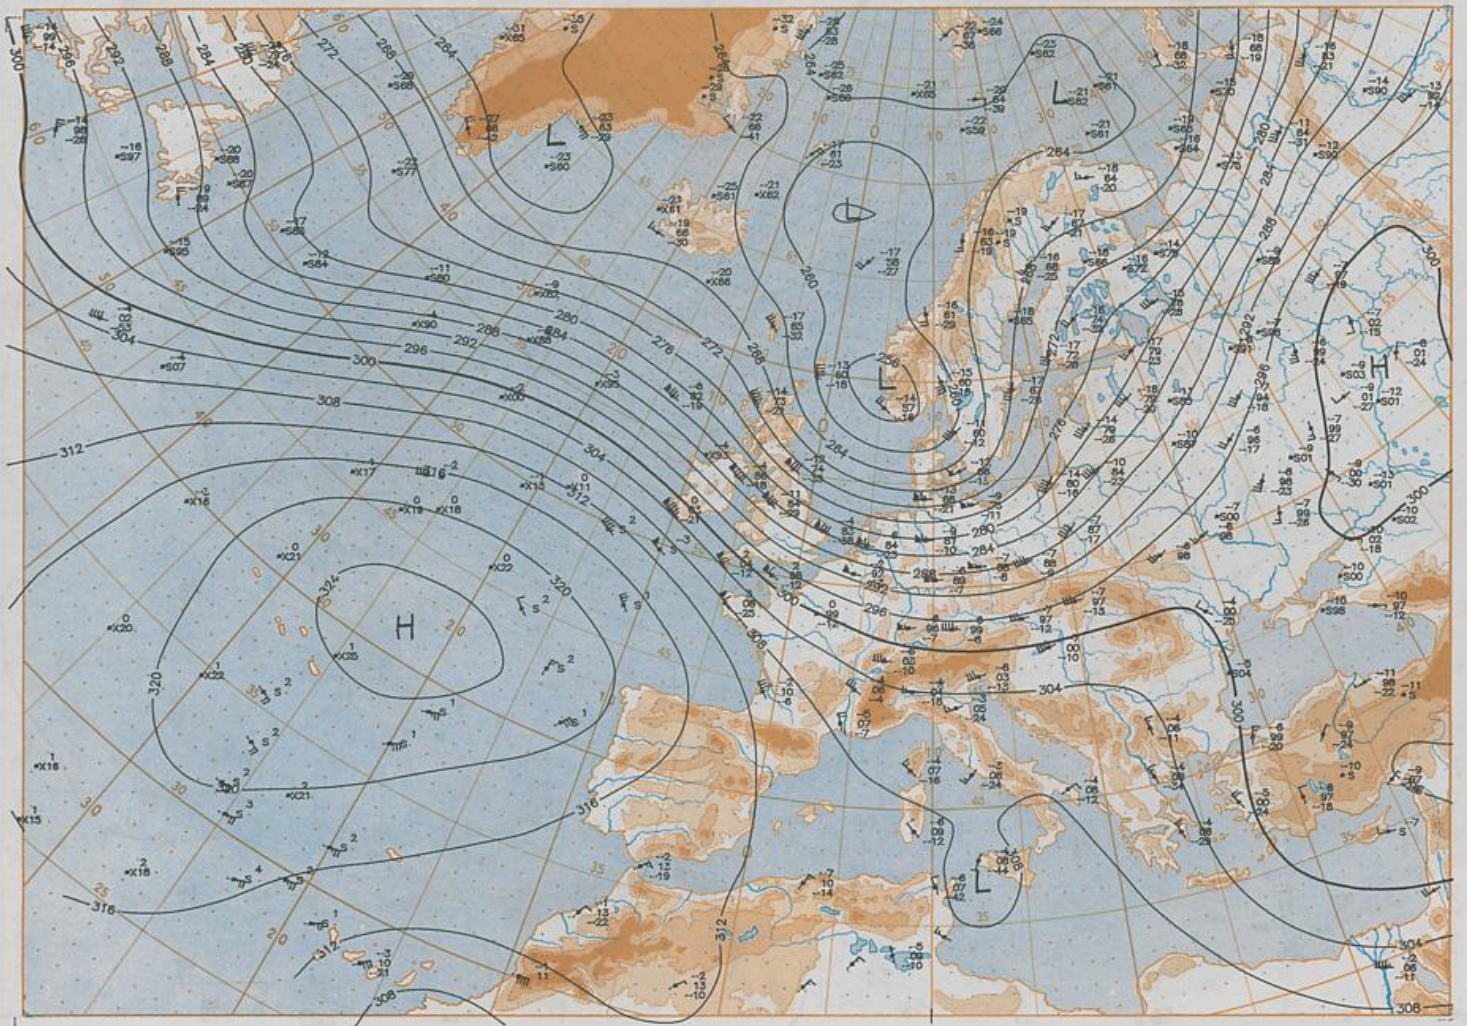

1:60 000 000 60°N

100 hPa 12 UTC

Stereogr. proj. 1:60 000 000 60°N

Stereogr. proj. 1:30 000 000 in 60°N

850 hPa 12 UTC

700 hPa 12 UTC

Stereogr. proj. 1:30 000 000 in 60°N

500/1000 hPa 12 UTC

300 hPa 12 UTC

Aerological Diagrams 12 UTC

- |                 |                 |                 |                         |                               |                        |
|-----------------|-----------------|-----------------|-------------------------|-------------------------------|------------------------|
| 01241 Orland    | 03774 Crawley   | 08610 Payerne   | 10184 Greifswald        | 10868 München-Oberschleibheim | 16080 Milano           |
| 01384 Oslo      | 03808 Camborne  | 07110 Brest     | 10393 Lindenberg        | 11035 Wien                    | 16245 Roma             |
| 01415 Stavanger | 03920 Long Kesh | 07145 Trappes   | 10488 Dresden-Wahnsdorf | 11520 Praha-Libus             | 16320 Brindisi         |
| 02465 Stockholm | 03953 Valentia  | 07481 Lyon      | 10548 Meiningen         | 12374 Legionowo               | 16716 Athen            |
| 02527 Goteborg  | 04018 Keflavik  | 07510 Bordeaux  | 10035 Schleswig         | 12843 Budapest                | 17062 Istanbul         |
| 03005 Lerwick   | 08181 Kobenhavn | 07645 Nimes     | 10338 Hannover          | 13275 Beograd                 | 40179 Bet Dagan/Israel |
| 03170 Shanwell  | 08260 De Bilt   | 08001 La Coruna | 10410 Essen             | 15420 Bukarest                | 17130 Ankara           |
| 03496 Hemsby    | 08447 Uccle     | 08579 Lisboa    | 10739 Stuttgart         | 16044 Udine                   | 27612 Moskva           |