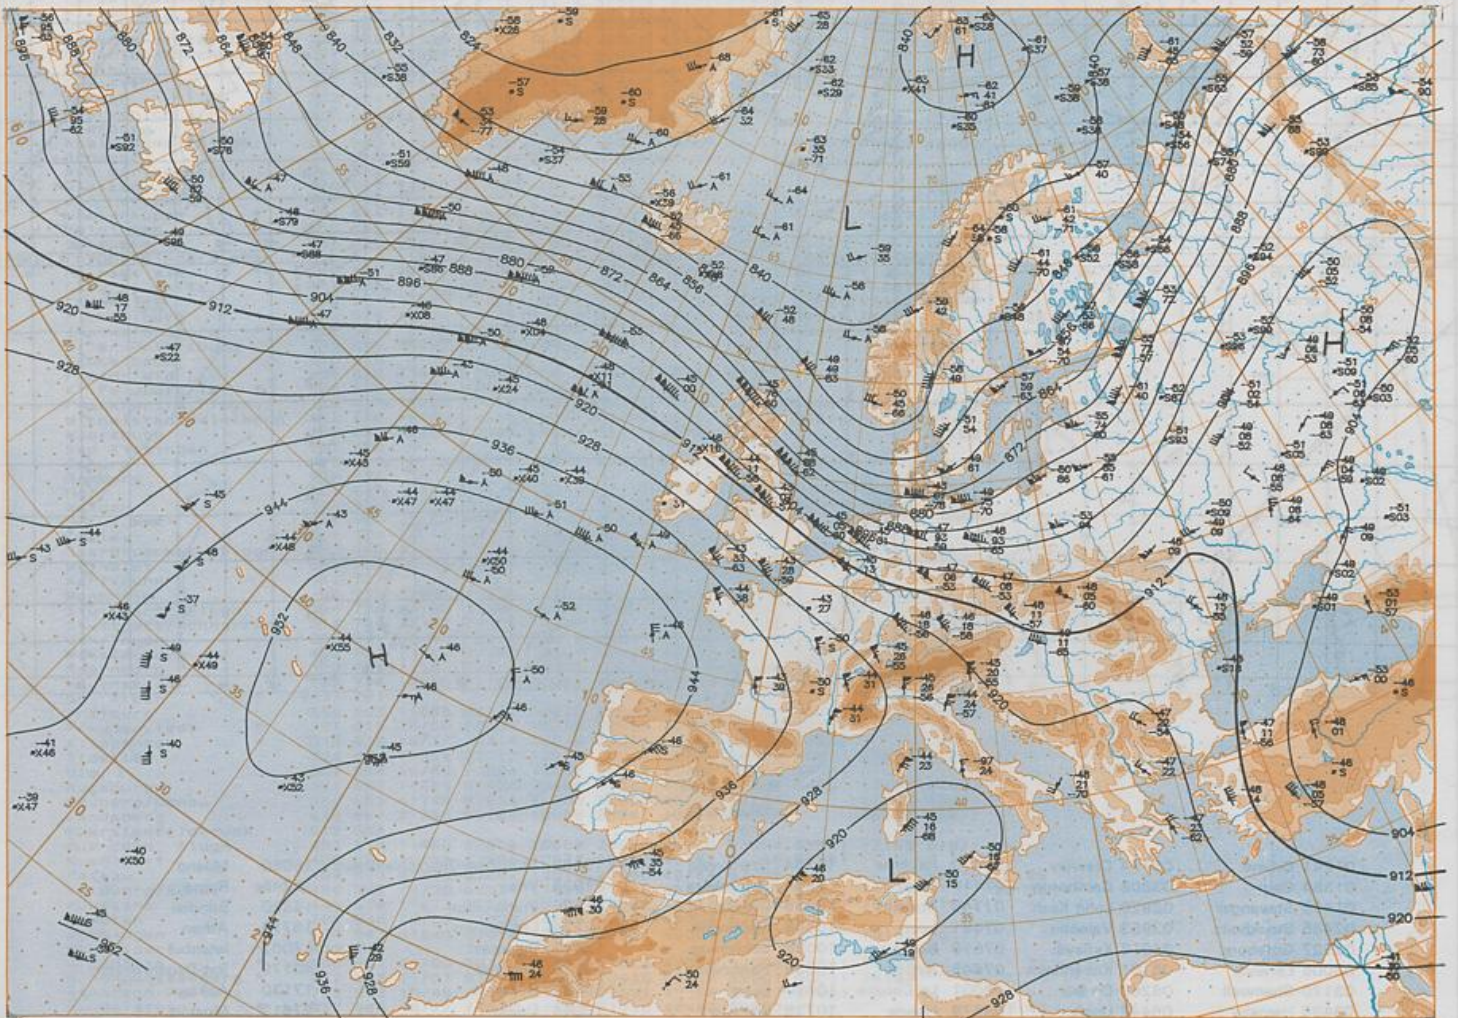

BODEN  
13-03-94 00 UTC

Stereogr. proj., 1:30 000 000 60°N

Surface chart 00 UTC

Stereogr. proj. 1:50 000 000 60°N

Surface chart 12 UTC

500 hPa 12 UTC

Stereogr. proj. 1:60 000 000 60°N

200 hPa 12 UTC

1:60 000 000 60°N

100 hPa 12 UTC

Stereogr. proj. 1:60 000 000 60°N

Stereogr. proj. 1:30 000 000 in 60°N

850 hPa 12 UTC

700 hPa 12 UTC

Stereogr. proj. 1:30 000 000 in 60°N

500/1000 hPa 12 UTC

300 hPa 12 UTC

Aerological Diagrams 12 UTC

- |                 |                 |                 |                         |                               |                        |
|-----------------|-----------------|-----------------|-------------------------|-------------------------------|------------------------|
| 01241 Orland    | 03774 Crawley   | 08610 Payerne   | 10184 Greifswald        | 10868 München-Oberschleibheim | 16080 Milano           |
| 01384 Oslo      | 03808 Camborne  | 07110 Brest     | 10393 Lindenberg        | 11035 Wien                    | 16245 Roma             |
| 01415 Stavanger | 03920 Long Kesh | 07145 Trappes   | 10488 Dresden-Wahnsdorf | 11520 Praha-Libus             | 16320 Brindisi         |
| 02465 Stockholm | 03953 Valentia  | 07481 Lyon      | 10548 Meiningen         | 12374 Legionowo               | 16716 Athen            |
| 02527 Goteborg  | 04018 Keflavik  | 07510 Bordeaux  | 10035 Schleswig         | 12843 Budapest                | 17062 Istanbul         |
| 03005 Lerwick   | 08181 Kobenhavn | 07645 Nimes     | 10338 Hannover          | 13275 Beograd                 | 40179 Bet Dagan/Israel |
| 03170 Shanwell  | 08260 De Bilt   | 08001 La Coruna | 10410 Essen             | 15420 Bukarest                | 17130 Ankara           |
| 03496 Hemsby    | 08447 Uccle     | 08579 Lisboa    | 10739 Stuttgart         | 16044 Udine                   | 27612 Moskva           |