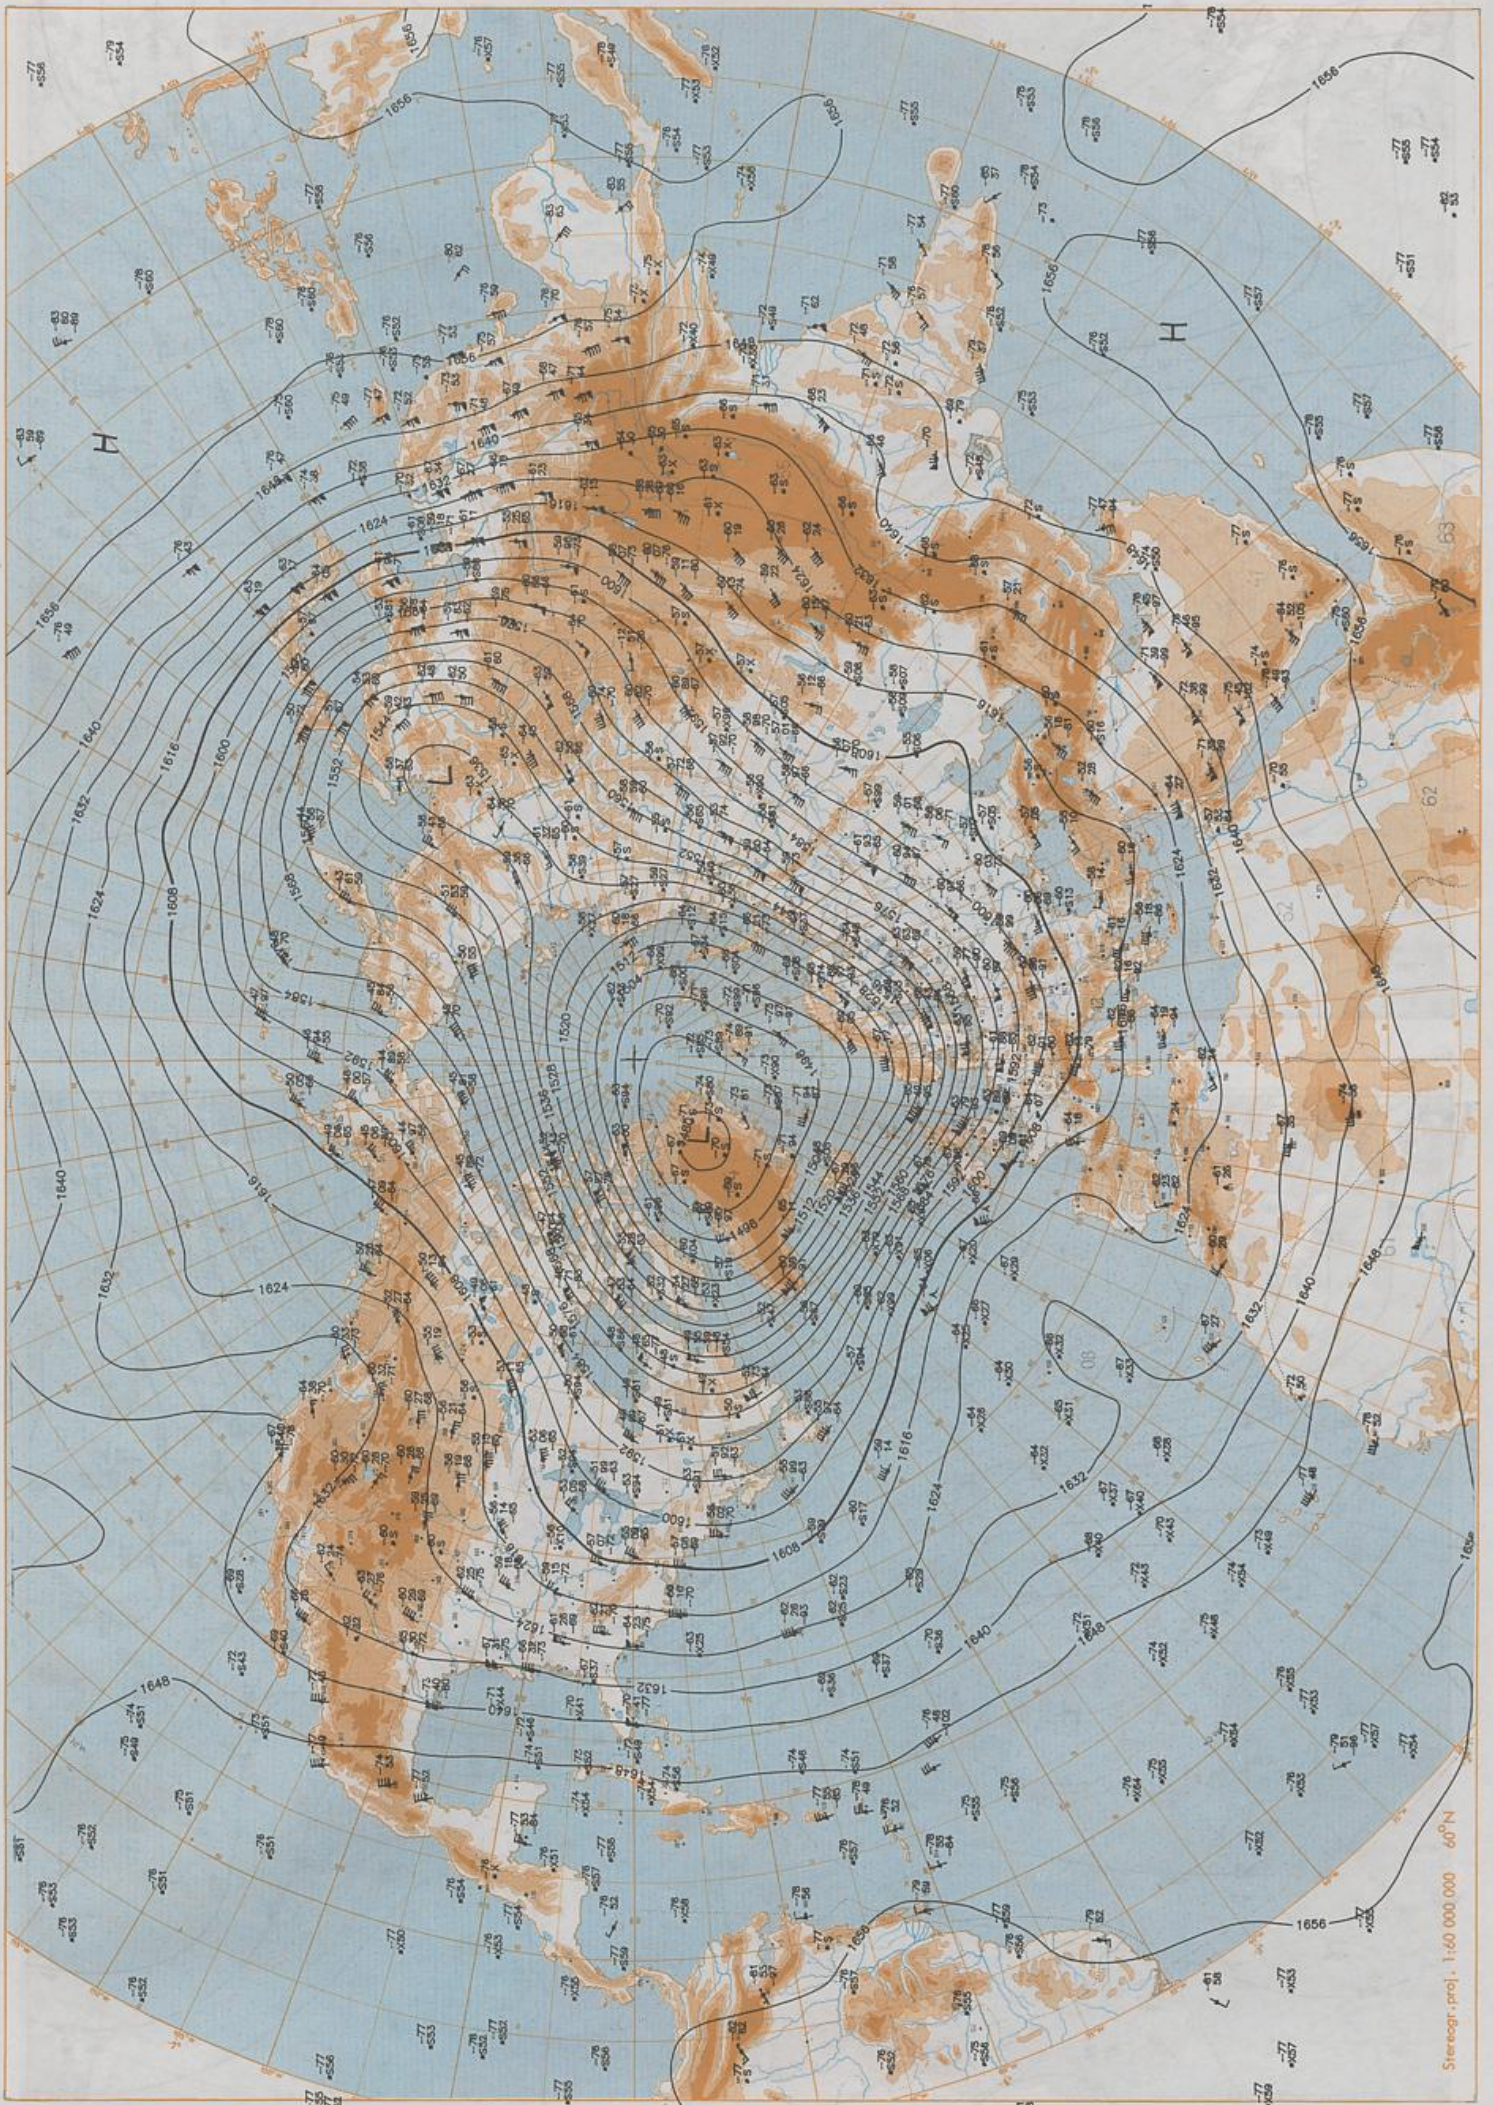

Jahrgang Volume Volume Volumen	19	Sonntag Sunday Dimanche Domingo	13.03.1994	Nummer Number Número Número	72
---	----	--	------------	--------------------------------------	----

Inhalt	Content	Contenu	Contenido
Bodenwetterkarte 00 UTC	Surface chart 00 UTC	Carte de surface à 00 UTC	Análisis en superficie a las 00 UTC
Bodenwetterkarte Nordhemisphäre 12 UTC	Surface chart northern hemisphere 12 UTC	Carte de surface sur l'hémisphère nord à 12 UTC	Análisis en superficie hemisferio norte a las 12 UTC
500-hPa-Fläche Nordhemisphäre 12 UTC	500 hPa surface northern hemisphere 12 UTC	Surface 500 hPa sur l'hémisphère nord à 12 UTC	Topografía de la superficie de 500 hPa hemisferio norte de las 12 UTC
200-hPa-Fläche Nordhemisphäre 12 UTC	200 hPa surface northern hemisphere 12 UTC	Surface 200 hPa sur l'hémisphère nord à 12 UTC	Topografía de la superficie de 200 hPa hemisferio norte de las 12 UTC
100-hPa-Fläche Nordhemisphäre 12 UTC	100 hPa surface northern hemisphere 12 UTC	Surface 100 hPa sur l'hémisphère nord à 12 UTC	Topografía de la superficie de 100 hPa hemisferio norte de las 12 UTC
850-hPa 12 UTC, 700 hPa 12 UTC	850 hPa 12 UTC, 700 hPa 12 UTC	850 hPa 12 UTC, 700 hPa 12 UTC	850 hPa 12 UTC, 700 hPa 12 UTC
Relative Topographie 500/1000 hPa 12 UTC	Thickness chart 500/1000 hPa 12 UTC	Carte d'épaisseur 500/1000 hPa 12 UTC	Relative 500/1000 hPa 12 UTC
300-hPa 12 UTC	300 hPa 12 UTC	300 hPa 12 UTC	300 hPa 12 UTC
Aerologische Diagramme 12 UTC	Aerological diagrams 12 UTC	Diagrammes aérologiques 12 UTC	Diagramas aerológicos 12 UTC

BODEN  
13-03-94 00 UTC

Stereogr. proj., 1:30 000 000 60°N

Surface chart 00 UTC

Stereogr. proj. 1:50 000 000 60°N

Surface chart 12 UTC

500 hPa 12 UTC

Stereogr. proj. 1:60 000 000 60°N

200 hPa 12 UTC

1:60 000 000 60°N

100 hPa 12 UTC

Stereogr. proj. 1:60 000 000 60°N

Stereogr. proj. 1:30 000 000 in 60°N

850 hPa 12 UTC

700 hPa 12 UTC

Stereogr. proj. 1:30 000 000 in 60°N

500/1000 hPa 12 UTC