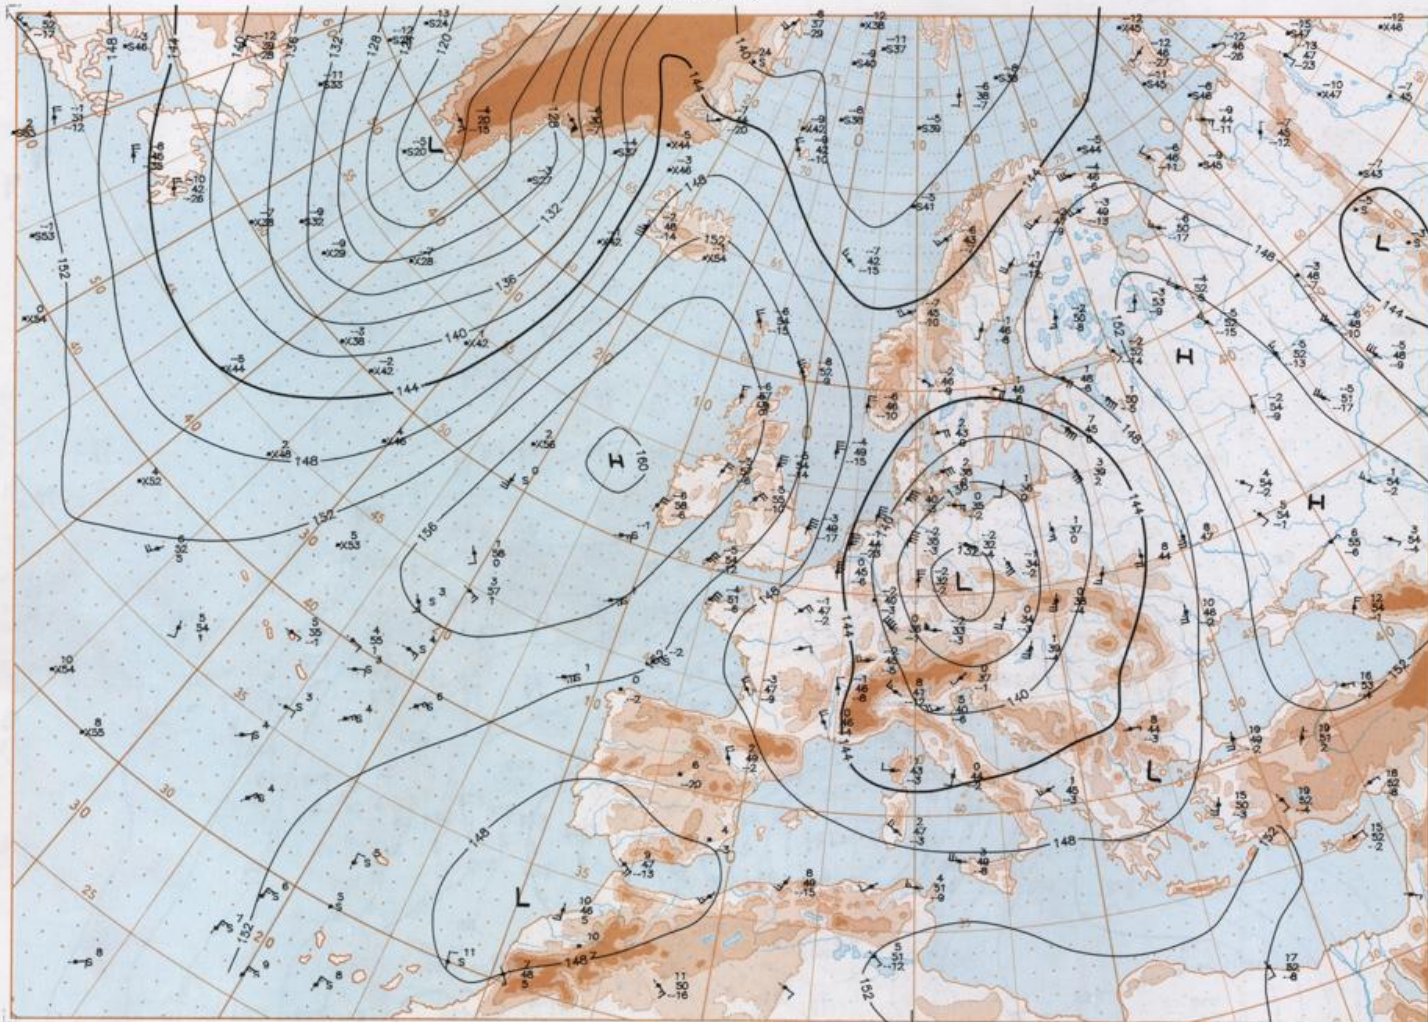

BODEN  
13-04-94 00 UTC

Stereogr. proj. 1:30 000 000 60°N

Surface chart 00 UTC

BC JEN  
17-04-94-12 UTC 000 000 60°N

Surface chart 12 UTC

500 hPa 12 UTC

Stereogr.-proj. 1:60 000 000 40°N

200 hPa 12 UTC

100 hPa 12 UTC

Stereogr. proj. 1:60 000 000 60°N

13.04.1994

Stereogr. proj.: 1:30 000 000 in 60°N

850 hPa 12 UTC

700 hPa 12 UTC

Stereogr. proj. 1:30 000 000 in 60°N

500/1000 hPa 12 UTC