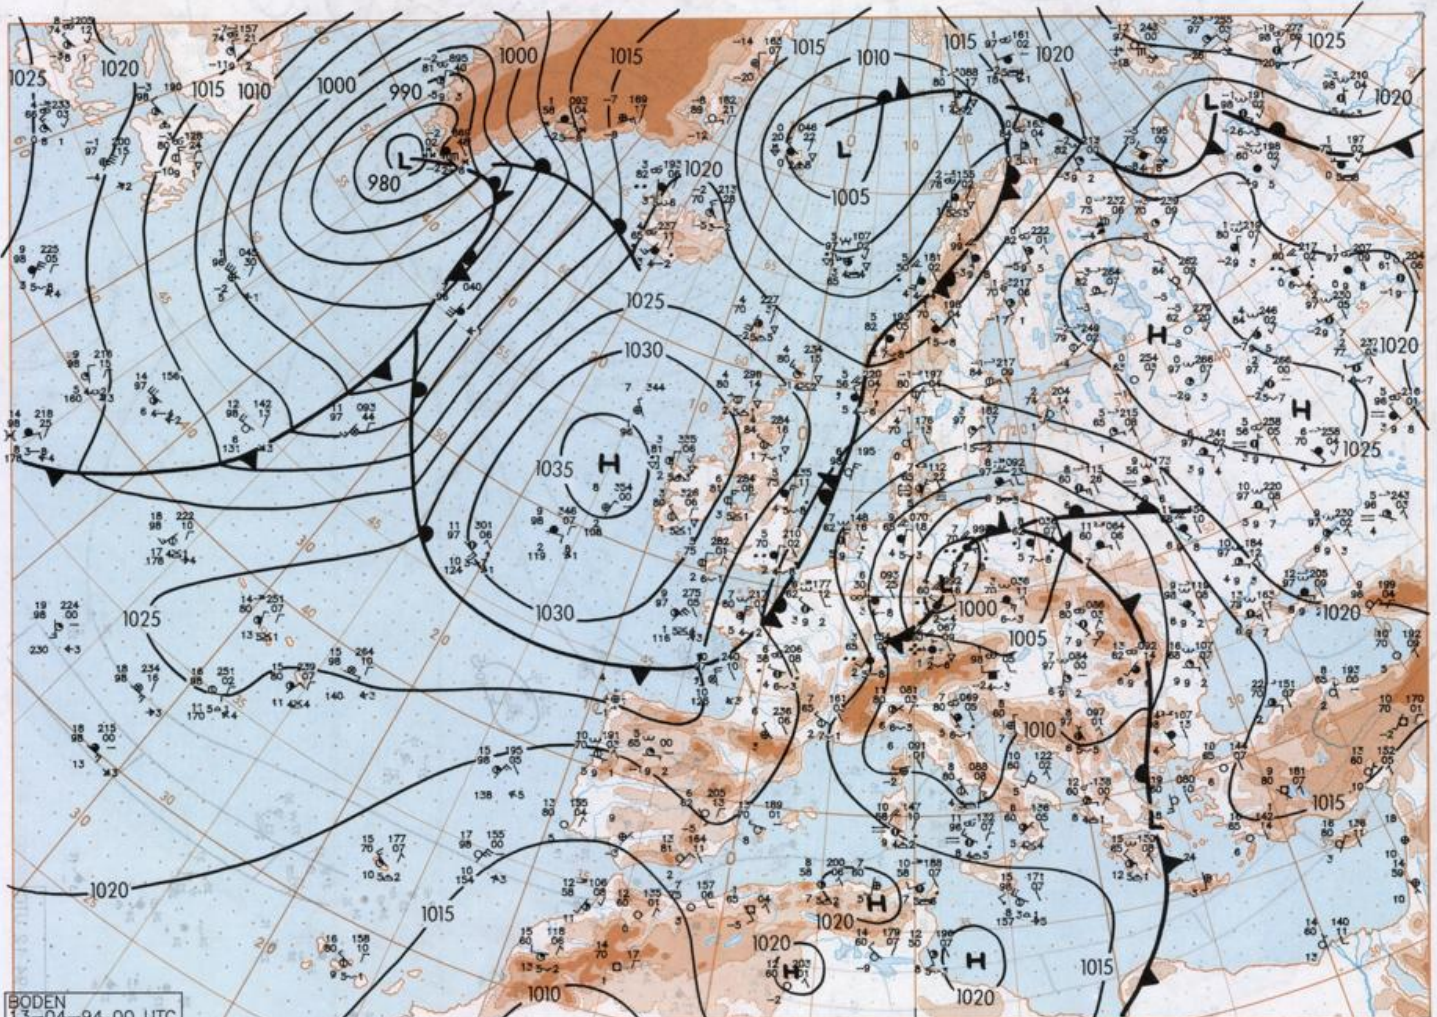

BODEN  
13-04-94 00 UTC

Stereogr. proj. 1:30 000 000 60°N

Surface chart 00 UTC

BC JEN  
17-04-94-12 UTC 000 000 60°N

Surface chart 12 UTC

500 hPa 12 UTC

Stereogr.-proj. 1:60 000 000 40°N

200 hPa 12 UTC