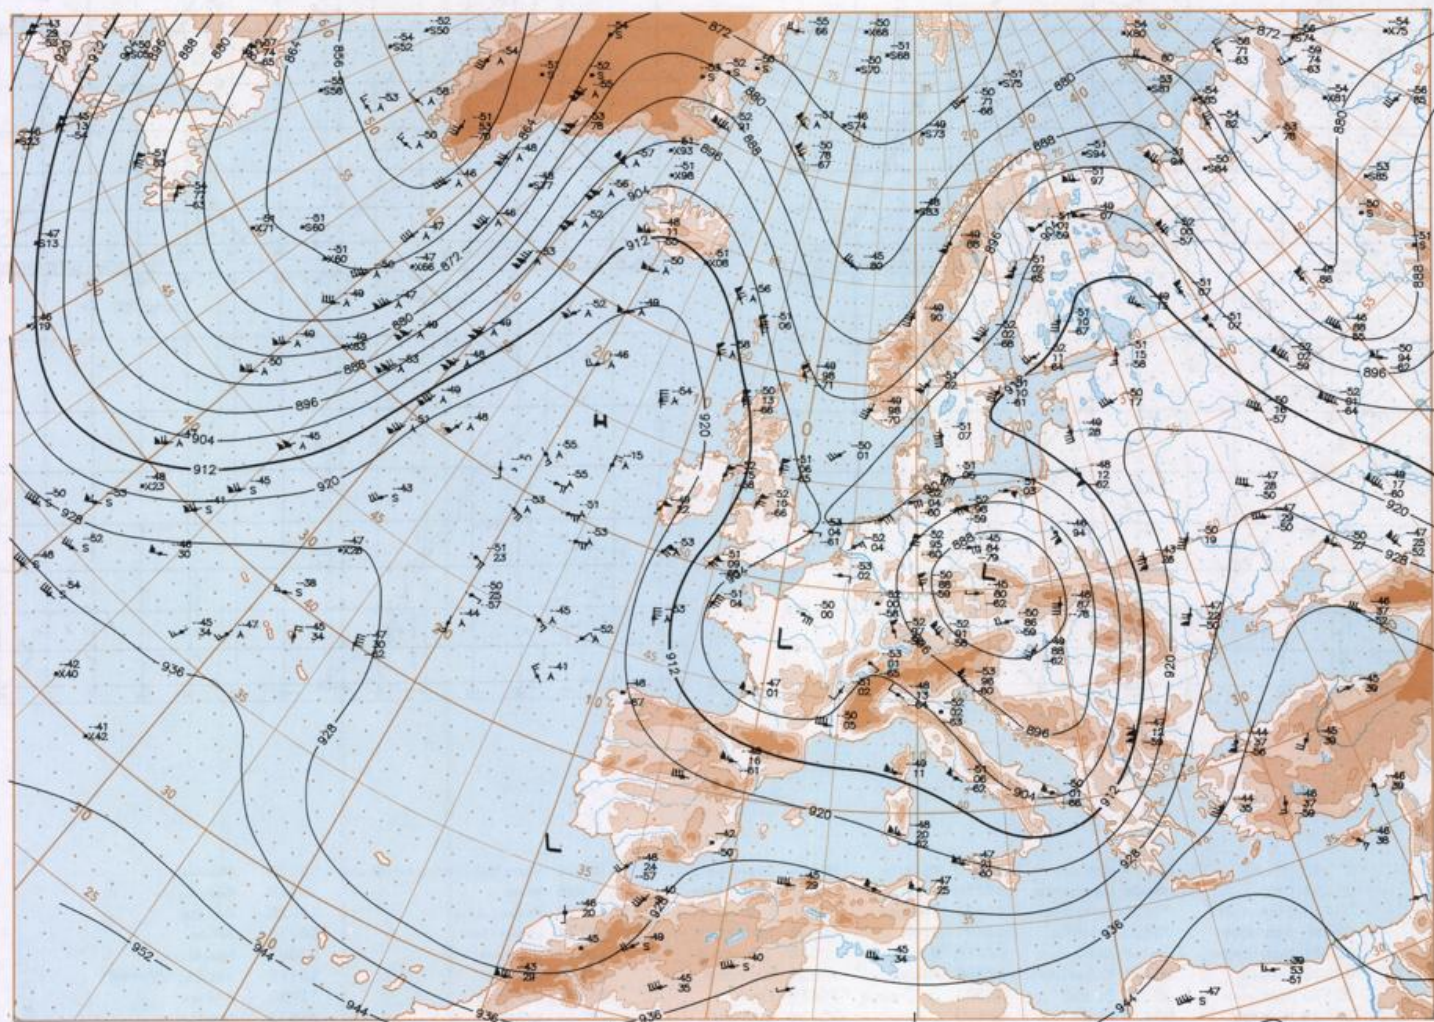

BODEN  
13-04-94 00 UTC

Stereogr. proj. 1:30 000 000 60°N

Surface chart 00 UTC

BC JEN  
17-04-94-12 UTC 000 000 60°N

Surface chart 12 UTC

500 hPa 12 UTC

Stereogr.-proj. 1:60 000 000 40°N

200 hPa 12 UTC

100 hPa 12 UTC

Stereogr. proj. 1:60 000 000 60°N

13.04.1994

Stereogr. proj.: 1:30 000 000 in 60°N

850 hPa 12 UTC

700 hPa 12 UTC

Stereogr. proj. 1:30 000 000 in 60°N

500/1000 hPa 12 UTC

300 hPa 12 UTC

Aerological  
Diagrams  
12 UTC

- |                 |                 |                 |                         |                               |                        |
|-----------------|-----------------|-----------------|-------------------------|-------------------------------|------------------------|
| 01241 Orland    | 03774 Crawley   | 06810 Payerne   | 10184 Greifswald        | 10888 München-Oberschleißheim | 16080 Milano           |
| 01384 Oslo      | 03808 Carnborne | 07110 Breit     | 10393 Lindenberg        | 11035 Wien                    | 16245 Rom              |
| 01418 Stavanger | 03920 Long Kesh | 07145 Trappes   | 10486 Dresden-Wahnsdorf | 11620 Praha-Libus             | 16320 Brindisi         |
| 02465 Stockholm | 03953 Valentia  | 07481 Lyon      | 10548 Meiningen         | 12374 Legionowo               | 16716 Athen            |
| 02527 Gotsborg  | 04018 Keflavik  | 07510 Bordeaux  | 10035 Schleswig         | 12843 Budapest                | 17082 Istanbul         |
| 03005 Lerwick   | 06181 Kobenhavn | 07845 Nimes     | 10338 Hannover          | 13275 Beograd                 | 40179 Bet Dagan/Israel |
| 03170 Shanwell  | 06260 De Bilt   | 08001 La Coruna | 10410 Essen             | 15420 Bukarest                | 17130 Ankara           |
| 03496 Hamsby    | 06447 Uccle     | 08579 Lisboa    | 10739 Stuttgart         | 16044 Udine                   | 27612 Moskva           |