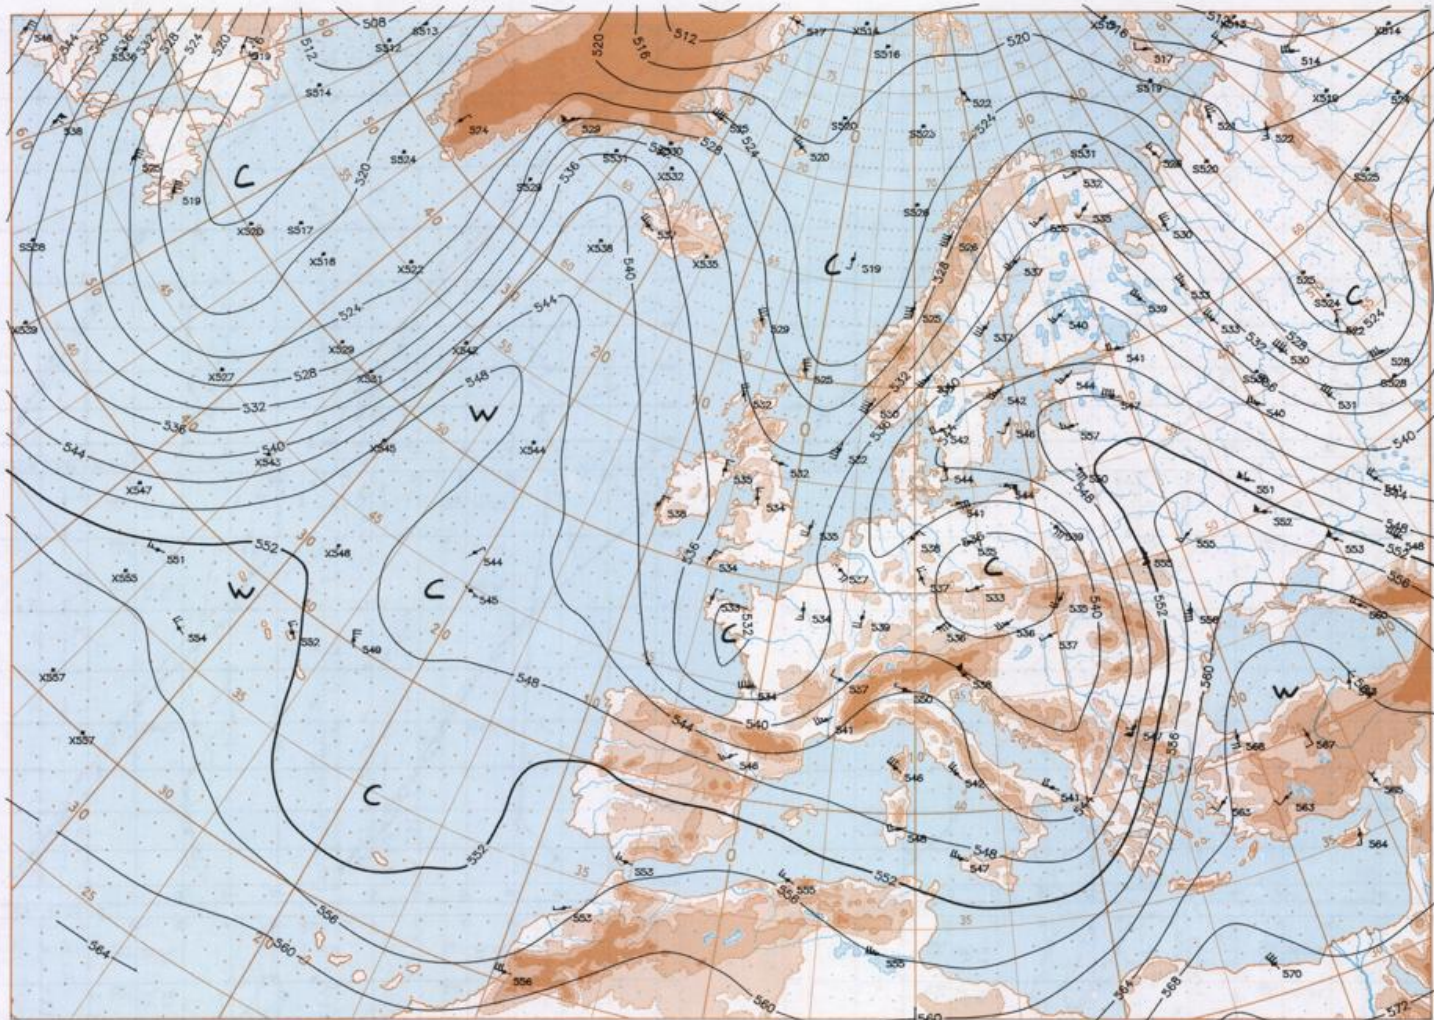

BODEN  
13-04-94 00 UTC

Stereogr. proj. 1:30 000 000 60°N

Surface chart 00 UTC

BC JEN  
17-04-94-12 UTC 000 000 60°N

Surface chart 12 UTC

500 hPa 12 UTC

Stereogr.-proj. 1:60 000 000 40°N

200 hPa 12 UTC

100 hPa 12 UTC

Stereogr. proj. 1:60 000 000 60°N

13.04.1994

Stereogr. proj.: 1:30 000 000 in 60°N

850 hPa 12 UTC

700 hPa 12 UTC

Stereogr. proj. 1:30 000 000 in 60°N

500/1000 hPa 12 UTC

300 hPa 12 UTC

Aerological  
Diagrams  
12 UTC

- |                 |                 |                 |                         |                               |                        |
|-----------------|-----------------|-----------------|-------------------------|-------------------------------|------------------------|
| 01241 Orland    | 03774 Crawley   | 06810 Payerne   | 10184 Greifswald        | 10888 München-Oberschleißheim | 16080 Milano           |
| 01384 Oslo      | 03808 Carnborne | 07110 Breit     | 10393 Lindenberg        | 11035 Wien                    | 16245 Rom              |
| 01418 Stavanger | 03920 Long Kesh | 07145 Trappes   | 10486 Dresden-Wahnsdorf | 11620 Praha-Libus             | 16320 Brindisi         |
| 02465 Stockholm | 03953 Valentia  | 07481 Lyon      | 10548 Meiningen         | 12374 Legionowo               | 16716 Athen            |
| 02527 Gotsborg  | 04018 Keflavik  | 07510 Bordeaux  | 10035 Schleswig         | 12843 Budapest                | 17082 Istanbul         |
| 03005 Lerwick   | 06181 Kobenhavn | 07845 Nimes     | 10338 Hannover          | 13275 Beograd                 | 40179 Bet Dagan/Israel |
| 03170 Shanwell  | 06260 De Bilt   | 08001 La Coruna | 10410 Essen             | 15420 Bukarest                | 17130 Ankara           |
| 03496 Hamsby    | 06447 Uccle     | 08579 Lisboa    | 10739 Stuttgart         | 16044 Udine                   | 27612 Moskva           |