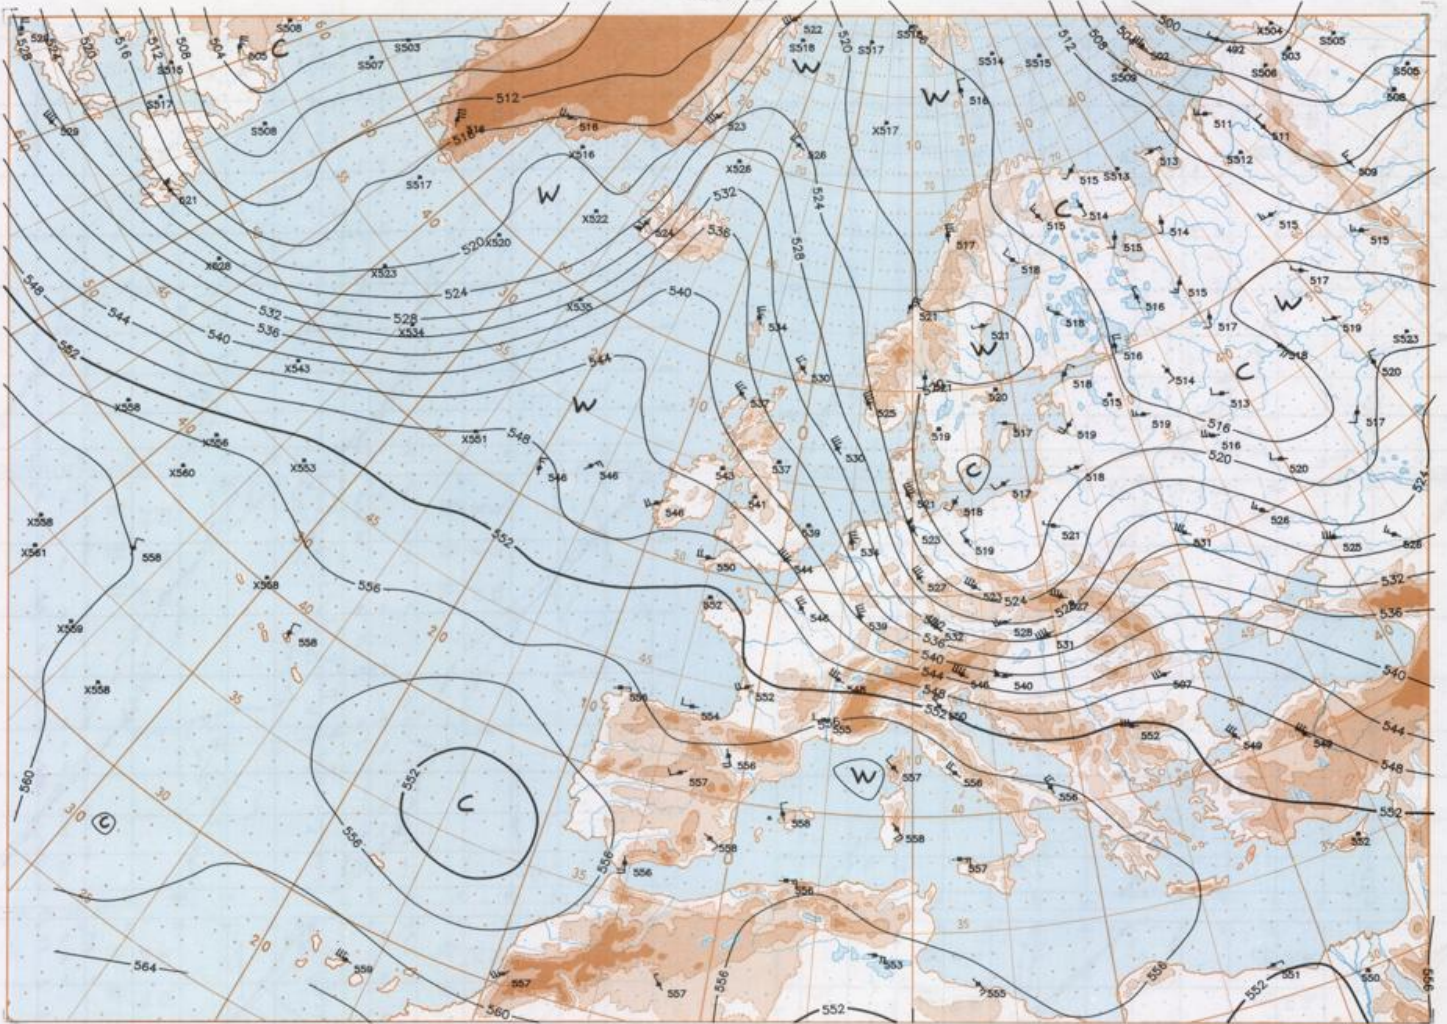

Stereogr. proj.: 1:30 000 000 60°N

Surface chart 00 UTC

Surface chart 12 UTC

1:60 000 000 60°N

500 hPa 12 UTC

Stereogr. proj. 1:60 000 000 60°N

Stensjö, proj. 1:60 000 000 60°N

Stereogr. proj. 1:30 000 000 in 60°N

850 hPa 12 UTC

700 hPa 12 UTC

Stereogr. proj., 1:30 000 000 in 60°N

500/1000 hPa 12 UTC

300 hPa 12 UTC

Aerological  
Diagrams  
12 UTC

- |                 |                 |                 |                         |                               |                        |
|-----------------|-----------------|-----------------|-------------------------|-------------------------------|------------------------|
| 01241 Orland    | 03774 Crawley   | 08610 Payerna   | 10184 Greifswald        | 10868 München-Oberschleißheim | 16080 Milano           |
| 01384 Oslo      | 03808 Camborne  | 07110 Brest     | 10393 Lindenberg        | 11035 Wien                    | 16245 Roma             |
| 01415 Stavanger | 03920 Long Kesh | 07145 Trappes   | 10486 Dresden-Wahnsdorf | 11520 Praha-Libus             | 16320 Brindisi         |
| 02465 Stockholm | 03953 Valentia  | 07481 Lyon      | 10548 Meiningen         | 12374 Legionowo               | 16716 Athen            |
| 02527 Göteborg  | 04018 Keflavik  | 07510 Bordeaux  | 10035 Schleswig         | 12843 Budapest                | 17082 Istanbul         |
| 03005 Larwick   | 06181 Kobenhavn | 07645 Nimes     | 10338 Hannover          | 13275 Beograd                 | 40179 Bat Dagan/Israel |
| 03170 Shanwell  | 06260 De Bilt   | 08001 La Coruna | 10410 Essen             | 15420 Bukarest                | 17130 Ankara           |
| 03486 Hamsby    | 08447 Uccle     | 08579 Lisboa    | 10739 Stuttgart         | 16044 Udine                   | 27612 Moskva           |