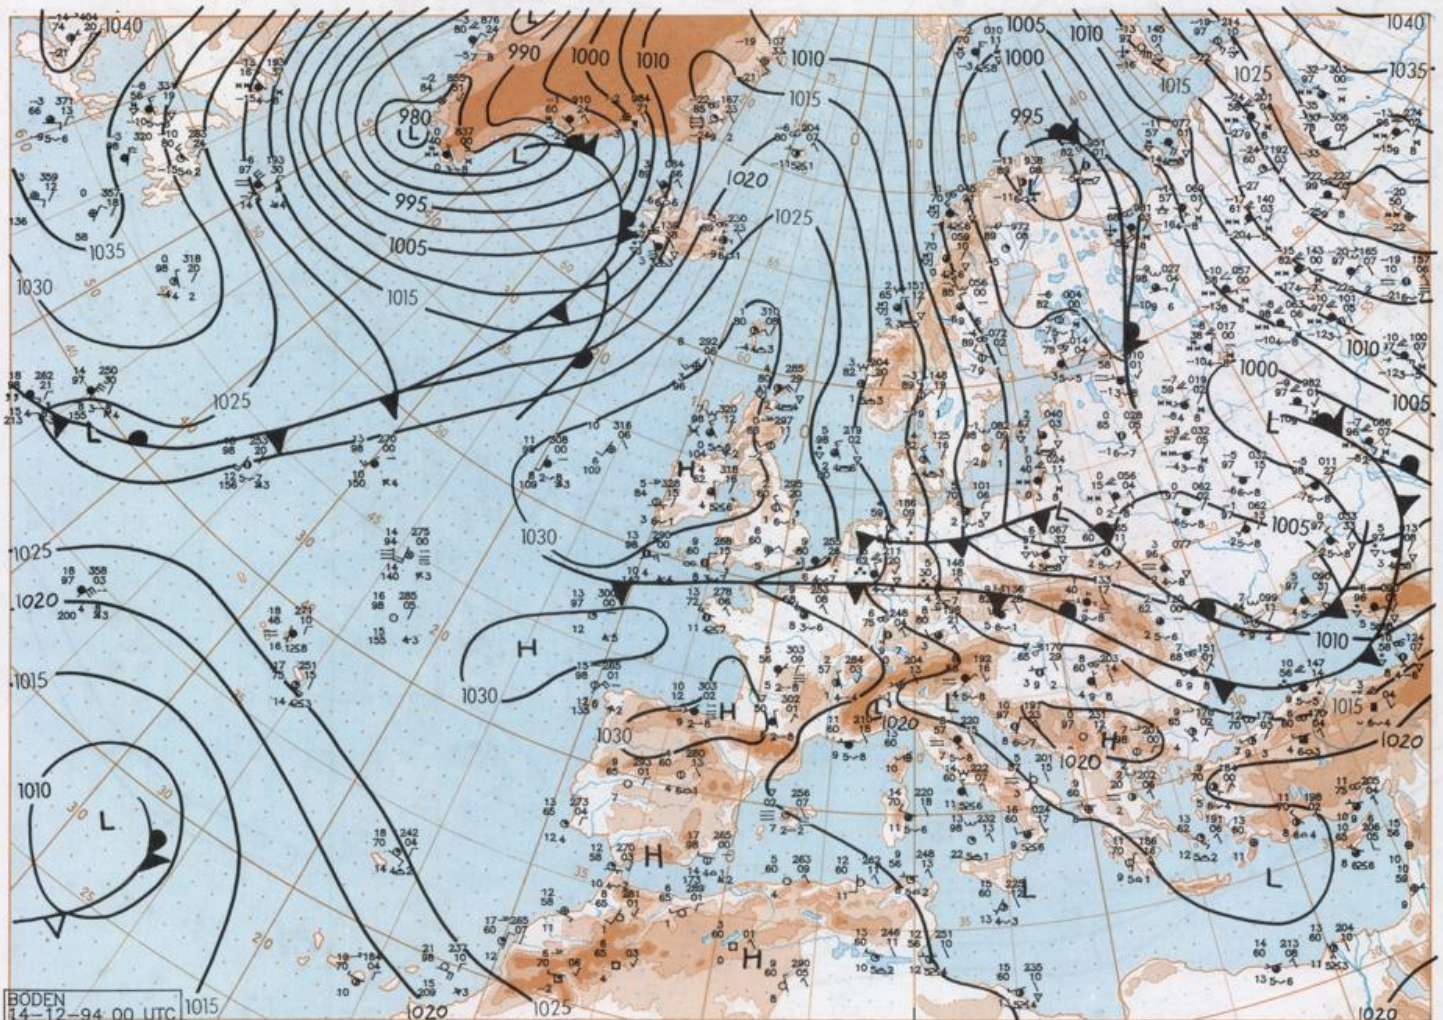

Stereogr. proj.: 1:30 000 000 60°N

Surface chart 00 UTC

Surface chart 12 UTC

1:60 000 000 60°N

500 hPa 12 UTC

Stereogr. proj. 1:60 000 000 60°N

Stensjö, proj. 1:60 000 000 60°N

Stereogr. proj. 1:30 000 000 in 60°N