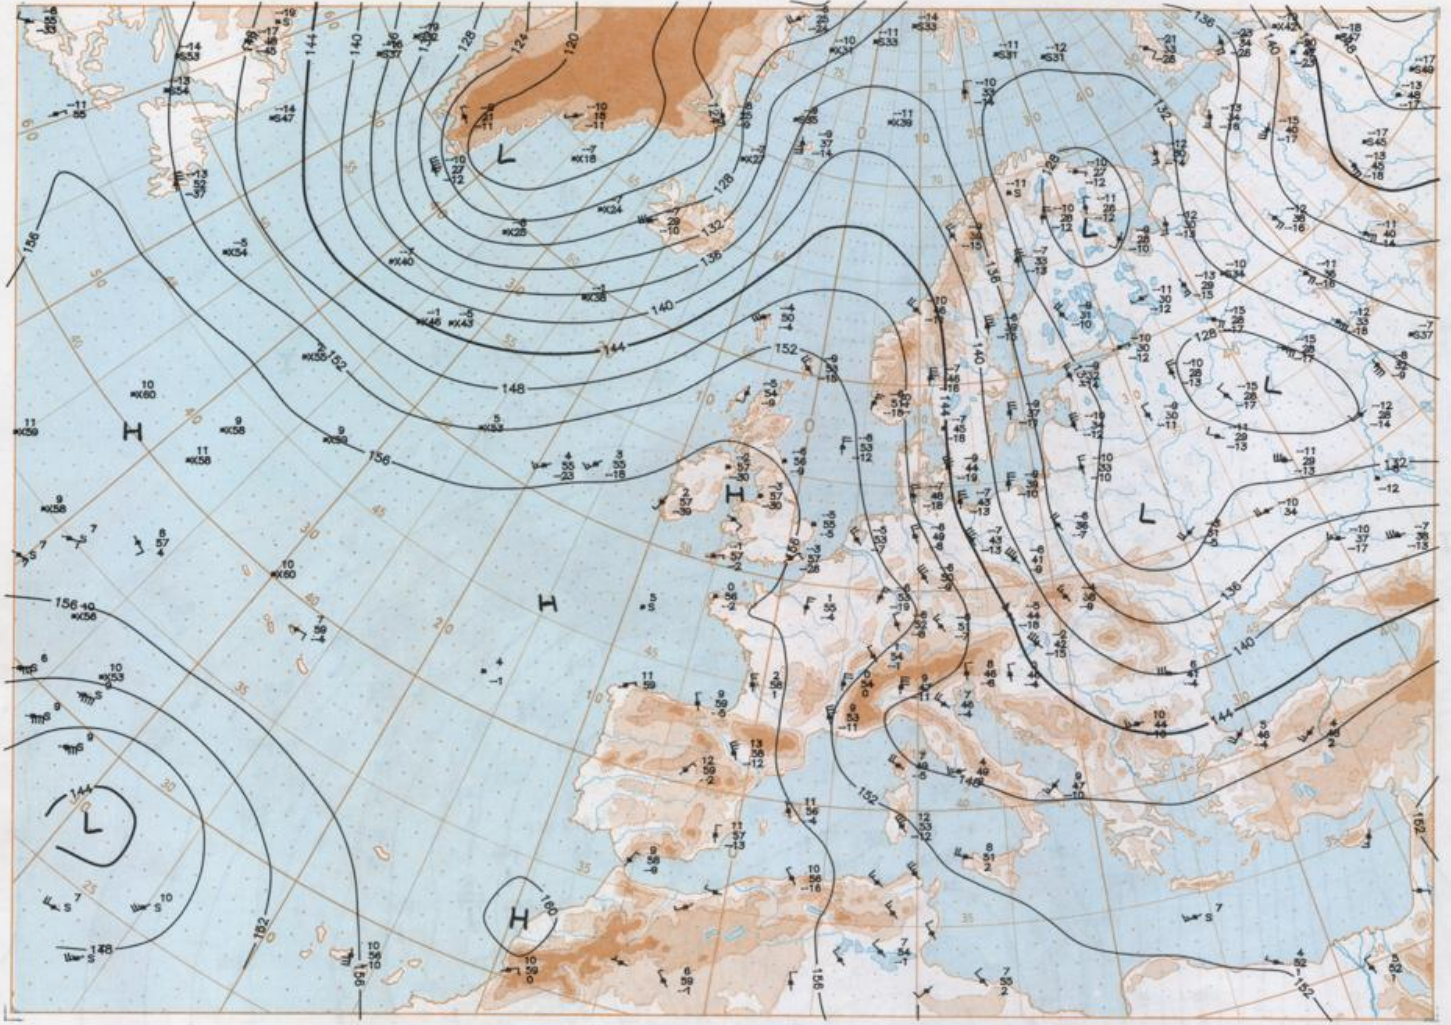

Stereogr. proj.: 1:30 000 000 60°N

Surface chart 00 UTC

Surface chart 12 UTC

1:60 000 000 60°N

500 hPa 12 UTC

Stereogr. proj. 1:60 000 000 60°N

Stensjö, proj. 1:60 000 000 60°N

Stereogr. proj. 1:30 000 000 in 60°N

850 hPa 12 UTC

700 hPa 12 UTC

Stereogr. proj., 1:30 000 000 in 60°N

500/1000 hPa 12 UTC

300 hPa 12 UTC

Aerological  
Diagrams  
12 UTC

- |                 |                 |                 |                         |                               |                        |
|-----------------|-----------------|-----------------|-------------------------|-------------------------------|------------------------|
| 01241 Orland    | 03774 Crawley   | 08610 Payerna   | 10184 Greifswald        | 10868 München-Oberschleißheim | 16080 Milano           |
| 01384 Oslo      | 03808 Camborne  | 07110 Brest     | 10393 Lindenberg        | 11035 Wien                    | 16245 Roma             |
| 01415 Stavanger | 03920 Long Kesh | 07145 Trappes   | 10486 Dresden-Wahnsdorf | 11520 Praha-Libus             | 16320 Brindisi         |
| 02465 Stockholm | 03953 Valentia  | 07481 Lyon      | 10548 Meiningen         | 12374 Legionowo               | 16716 Athen            |
| 02527 Göteborg  | 04018 Keflavik  | 07510 Bordeaux  | 10035 Schleswig         | 12843 Budapest                | 17082 Istanbul         |
| 03005 Larwick   | 06181 Kobenhavn | 07645 Nimes     | 10338 Hannover          | 13275 Beograd                 | 40179 Bat Dagan/Israel |
| 03170 Shanwell  | 06260 De Bilt   | 08001 La Coruna | 10410 Essen             | 15420 Bukarest                | 17130 Ankara           |
| 03486 Hamsby    | 08447 Uccle     | 08579 Lisboa    | 10739 Stuttgart         | 16044 Udine                   | 27612 Moskva           |