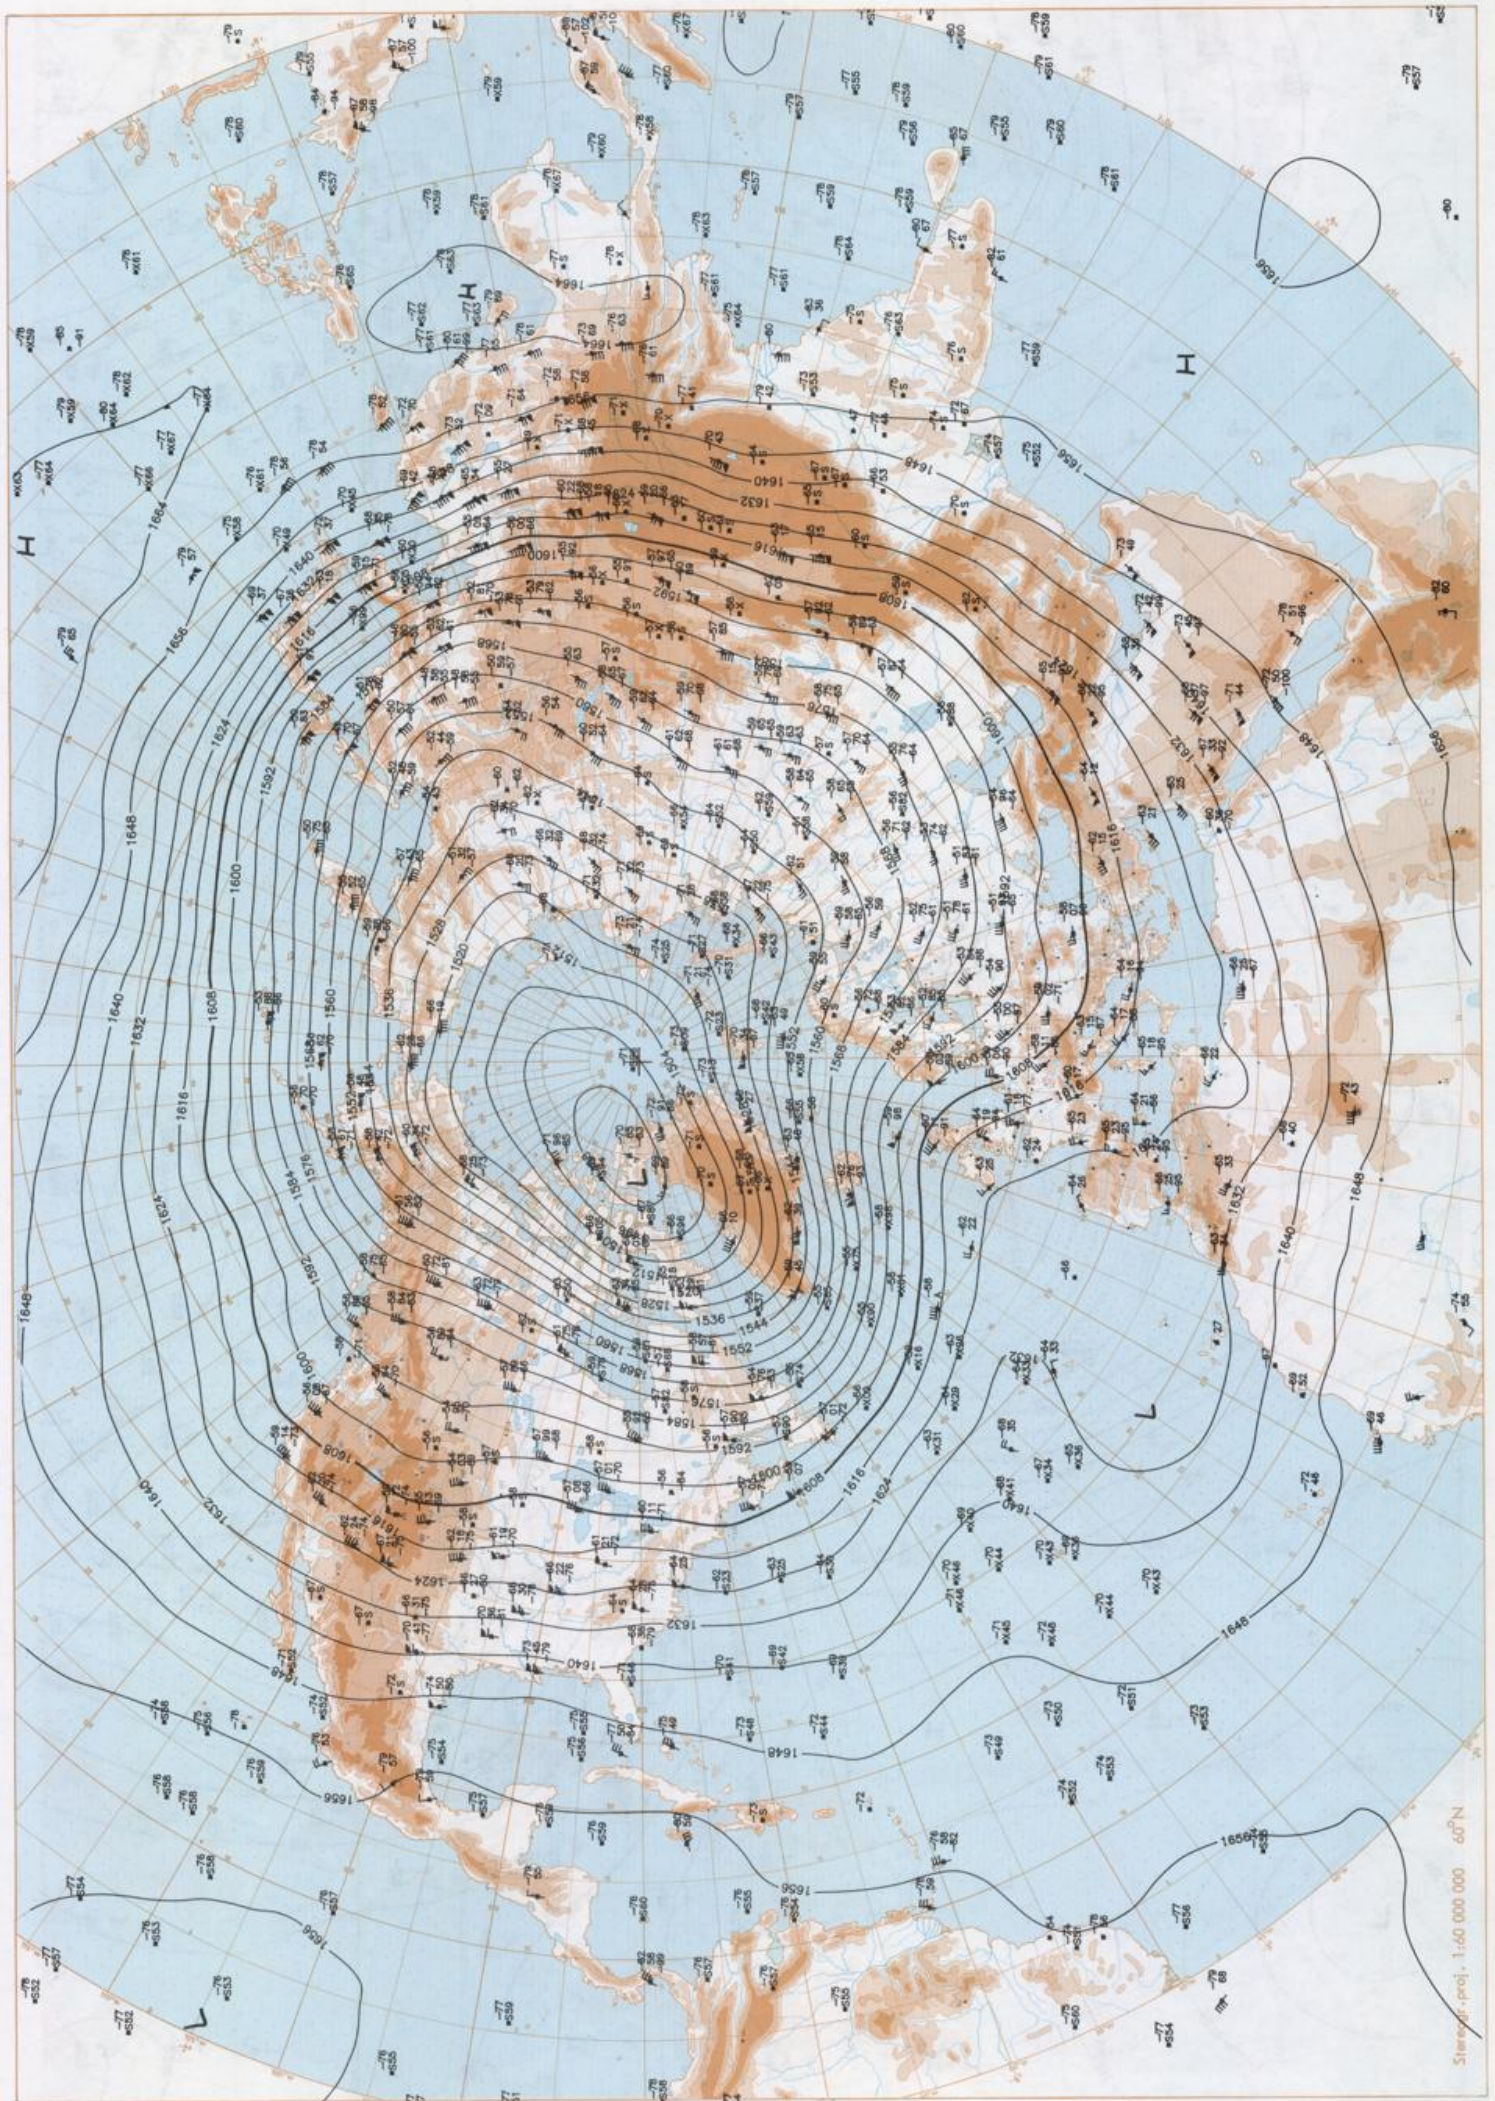

Jahrgang Volume Volume Volumen	19	Mittwoch Wednesday Mercredi Miércoles	14.12.1994	Nummer Number Número Número	348
---	----	--	------------	--------------------------------------	-----

Inhalt	Content	Contenu	Contenido
Bodenwetterkarte 00 UTC	Surface chart 00 UTC	Carte de surface à 00 UTC	Análisis en superficie a las 00 UTC
Bodenwetterkarte Nordhemisphäre 12 UTC	Surface chart northern hemisphere 12 UTC	Carte de surface sur l'hémisphère nord à 12 UTC	Análisis en superficie hemisferio norte a las 12 UTC
500 - hPa-Fläche Nordhemisphäre 12 UTC	500 hPa surface northern hemisphere 12 UTC	Surface 500 hPa sur l'hémisphère nord à 12 UTC	Topografía de la superficie de 500 hPa hemisferio norte de las 12 UTC
200 - hPa-Fläche Nordhemisphäre 12 UTC	200 hPa surface northern hemisphere 12 UTC	Surface 200 hPa sur l'hémisphère nord à 12 UTC	Topografía de la superficie de 200 hPa hemisferio norte de las 12 UTC
100 - hPa-Fläche Nordhemisphäre 12 UTC	100 hPa surface northern hemisphere 12 UTC	Surface 100 hPa sur l'hémisphère nord à 12 UTC	Topografía de la superficie de 100 hPa hemisferio norte de las 12 UTC
850 - hPa 12 UTC, 700 hPa 12 UTC	850 hPa 12 UTC, 700 hPa 12 UTC	850 hPa 12 UTC, 700 hPa 12 UTC	850 hPa 12 UTC, 700 hPa 12 UTC
Relative Topographie 500/1000 hPa 12 UTC	Thickness chart 500/1000 hPa 12 UTC	Carte d'épaisseur 500/1000 hPa 12 UTC	Relative 500/1000 hPa 12 UTC
300 - hPa 12 UTC	300 hPa 12 UTC	300 hPa 12 UTC	300 hPa 12 UTC
Aerologische Diagramme 12 UTC	Aerological diagrams 12 UTC	Diagrammes aérologiques 12 UTC	Diagramas aerológicos 12 UTC

Stereogr. proj.: 1:30 000 000 60°N

Surface chart 00 UTC

Surface chart 12 UTC

1:60 000 000 60°N

500 hPa 12 UTC

Stereogr. proj. 1:60 000 000 60°N

Stensjö, proj. 1:60 000 000 60°N

Stereogr. proj. 1:30 000 000 in 60°N