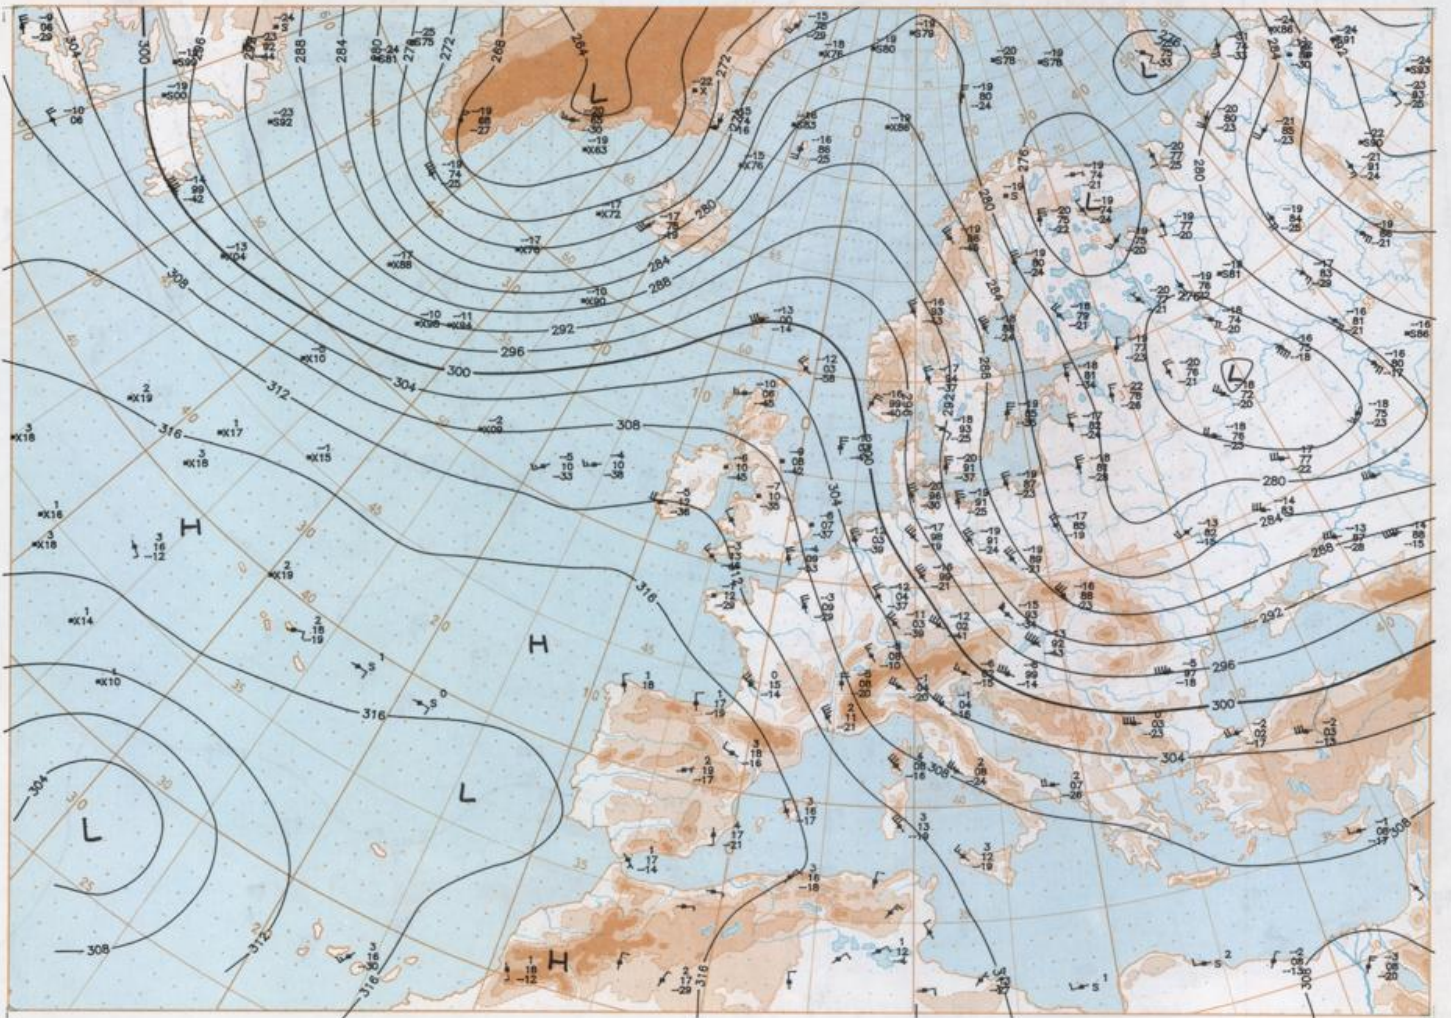

Stereogr. proj.: 1:30 000 000 60°N

Surface chart 00 UTC

Surface chart 12 UTC

1:60 000 000 60°N

500 hPa 12 UTC

Stereogr. proj. 1:60 000 000 60°N

Stensjö, proj. 1:60 000 000 60°N

Stereogr. proj. 1:30 000 000 in 60°N

850 hPa 12 UTC

700 hPa 12 UTC

Stereogr. proj., 1:30 000 000 in 60°N

500/1000 hPa 12 UTC

300 hPa 12 UTC

Aerological  
Diagrams  
12 UTC

- |                 |                 |                 |                         |                               |                        |
|-----------------|-----------------|-----------------|-------------------------|-------------------------------|------------------------|
| 01241 Orland    | 03774 Crawley   | 08610 Payerna   | 10184 Greifswald        | 10868 München-Oberschleißheim | 16080 Milano           |
| 01384 Oslo      | 03808 Camborne  | 07110 Brest     | 10393 Lindenberg        | 11035 Wien                    | 16245 Roma             |
| 01415 Stavanger | 03920 Long Kesh | 07145 Trappes   | 10486 Dresden-Wahnsdorf | 11520 Praha-Libus             | 16320 Brindisi         |
| 02465 Stockholm | 03953 Valentia  | 07481 Lyon      | 10548 Meiningen         | 12374 Legionowo               | 16716 Athen            |
| 02527 Göteborg  | 04018 Keflavik  | 07510 Bordeaux  | 10035 Schleswig         | 12843 Budapest                | 17082 Istanbul         |
| 03005 Larwick   | 06181 Kobenhavn | 07645 Nimes     | 10338 Hannover          | 13275 Beograd                 | 40179 Bat Dagan/Israel |
| 03170 Shanwell  | 06260 De Bilt   | 08001 La Coruna | 10410 Essen             | 15420 Bukarest                | 17130 Ankara           |
| 03486 Hamsby    | 08447 Uccle     | 08579 Lisboa    | 10739 Stuttgart         | 16044 Udine                   | 27612 Moskva           |