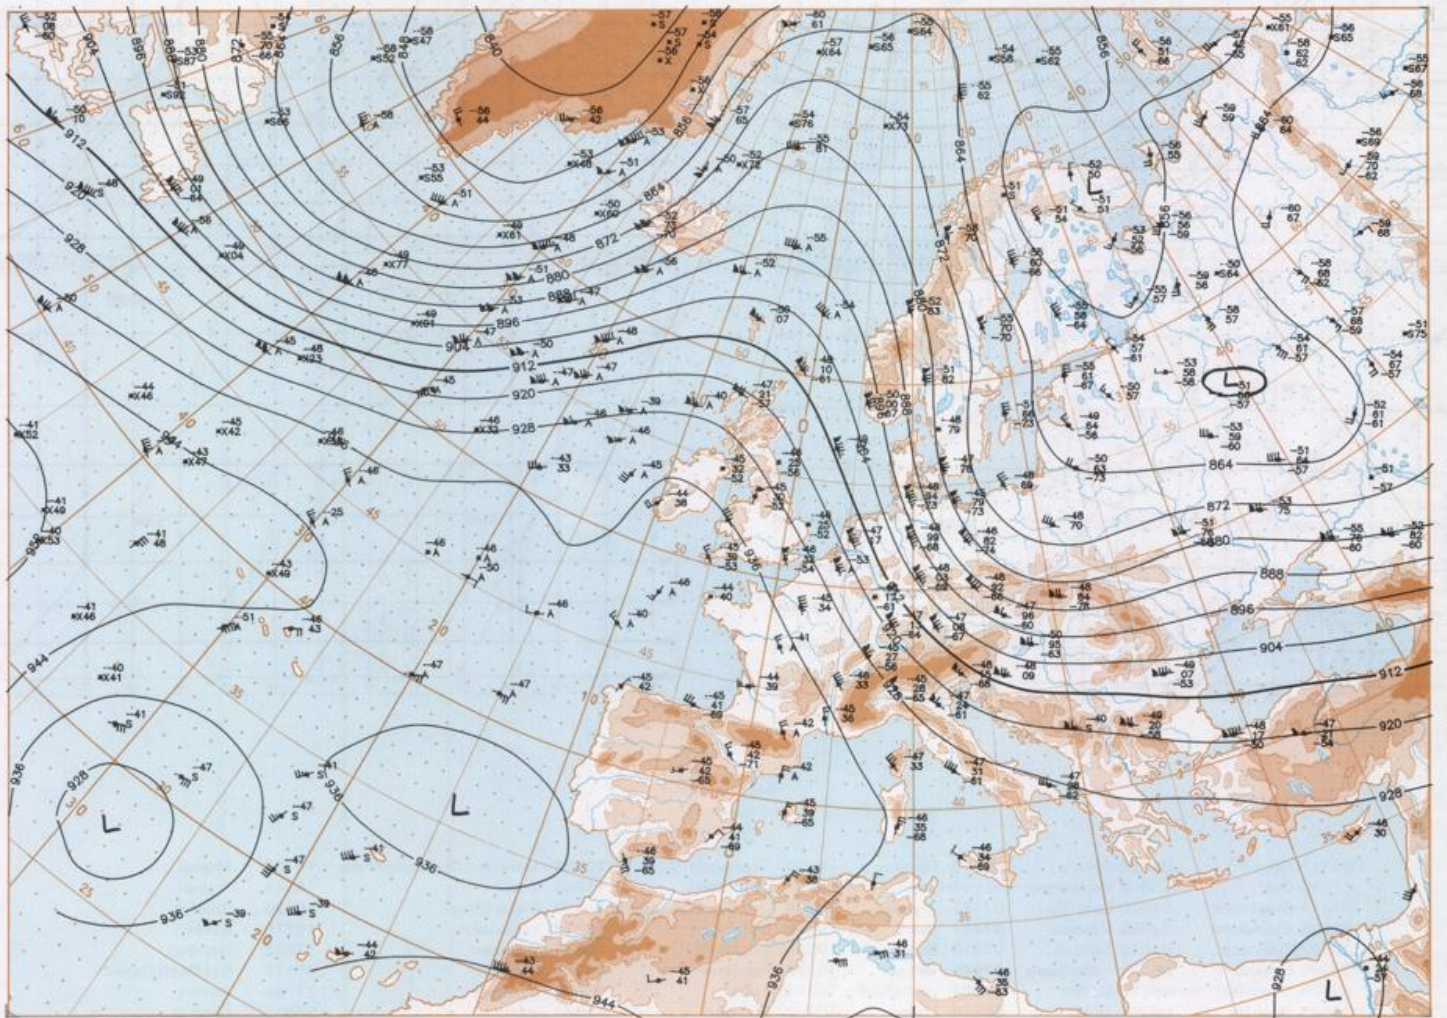

850 hPa 12 UTC

700 hPa 12 UTC

Stereogr. proj., 1:30 000 000 in 60°N

500/1000 hPa 12 UTC

300 hPa 12 UTC

Aerological  
Diagrams  
12 UTC

- |                 |                 |                 |                         |                               |                        |
|-----------------|-----------------|-----------------|-------------------------|-------------------------------|------------------------|
| 01241 Orland    | 03774 Crawley   | 08610 Payerna   | 10184 Greifswald        | 10868 München-Oberschleißheim | 16080 Milano           |
| 01384 Oslo      | 03808 Camborne  | 07110 Brest     | 10393 Lindenberg        | 11035 Wien                    | 16245 Roma             |
| 01415 Stavanger | 03920 Long Kesh | 07145 Trappes   | 10486 Dresden-Wahnsdorf | 11520 Praha-Libus             | 16320 Brindisi         |
| 02465 Stockholm | 03953 Valentia  | 07481 Lyon      | 10548 Meiningen         | 12374 Legionowo               | 16716 Athen            |
| 02527 Göteborg  | 04018 Keflavik  | 07510 Bordeaux  | 10035 Schleswig         | 12843 Budapest                | 17082 Istanbul         |
| 03005 Larwick   | 06181 Kobenhavn | 07645 Nimes     | 10338 Hannover          | 13275 Beograd                 | 40179 Bat Dagan/Israel |
| 03170 Shanwell  | 06260 De Bilt   | 08001 La Coruna | 10410 Essen             | 15420 Bukarest                | 17130 Ankara           |
| 03486 Hamsby    | 08447 Uccle     | 08579 Lisboa    | 10739 Stuttgart         | 16044 Udine                   | 27612 Moskva           |