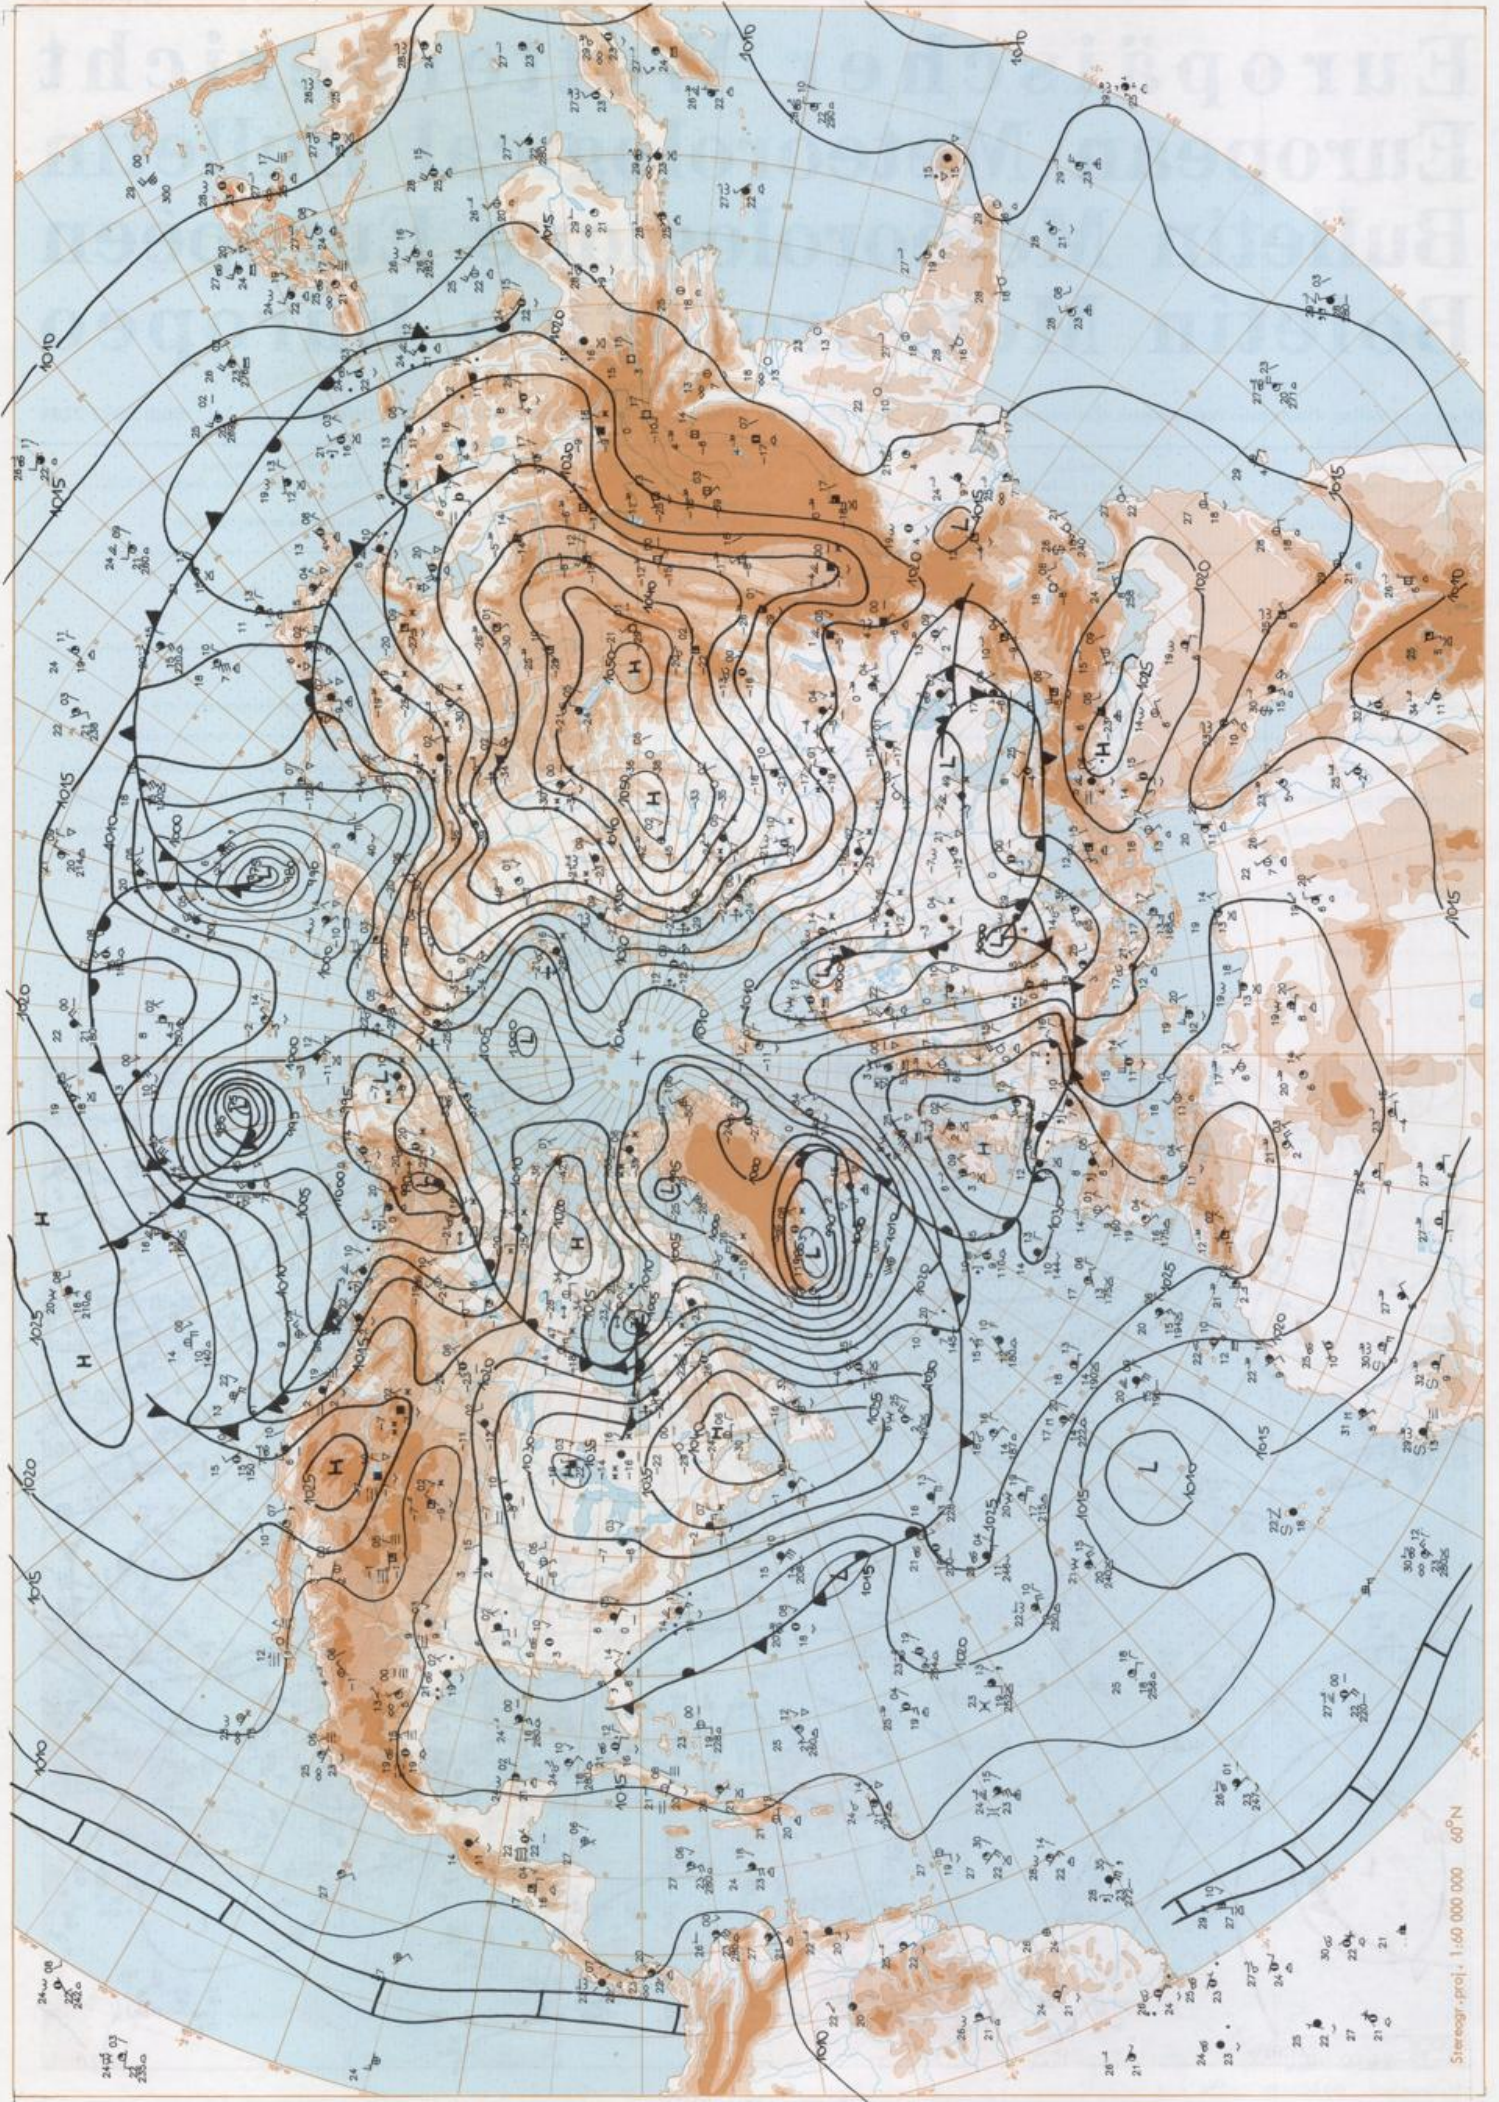

Jahrgang Volume Volume Volumen	19	Mittwoch Wednesday Mercredi Miércoles	14.12.1994	Nummer Number Número Número	348
---	----	--	------------	--------------------------------------	-----

Inhalt	Content	Contenu	Contenido
Bodenwetterkarte 00 UTC	Surface chart 00 UTC	Carte de surface à 00 UTC	Análisis en superficie a las 00 UTC
Bodenwetterkarte Nordhemisphäre 12 UTC	Surface chart northern hemisphere 12 UTC	Carte de surface sur l'hémisphère nord à 12 UTC	Análisis en superficie hemisferio norte a las 12 UTC
500 - hPa-Fläche Nordhemisphäre 12 UTC	500 hPa surface northern hemisphere 12 UTC	Surface 500 hPa sur l'hémisphère nord à 12 UTC	Topografía de la superficie de 500 hPa hemisferio norte de las 12 UTC
200 - hPa-Fläche Nordhemisphäre 12 UTC	200 hPa surface northern hemisphere 12 UTC	Surface 200 hPa sur l'hémisphère nord à 12 UTC	Topografía de la superficie de 200 hPa hemisferio norte de las 12 UTC
100 - hPa-Fläche Nordhemisphäre 12 UTC	100 hPa surface northern hemisphere 12 UTC	Surface 100 hPa sur l'hémisphère nord à 12 UTC	Topografía de la superficie de 100 hPa hemisferio norte de las 12 UTC
850 - hPa 12 UTC, 700 hPa 12 UTC	850 hPa 12 UTC, 700 hPa 12 UTC	850 hPa 12 UTC, 700 hPa 12 UTC	850 hPa 12 UTC, 700 hPa 12 UTC
Relative Topographie 500/1000 hPa 12 UTC	Thickness chart 500/1000 hPa 12 UTC	Carte d'épaisseur 500/1000 hPa 12 UTC	Relative 500/1000 hPa 12 UTC
300 - hPa 12 UTC	300 hPa 12 UTC	300 hPa 12 UTC	300 hPa 12 UTC
Aerologische Diagramme 12 UTC	Aerological diagrams 12 UTC	Diagrammes aérologiques 12 UTC	Diagramas aerológicos 12 UTC

Stereogr. proj.: 1:30 000 000 60°N

Surface chart 00 UTC

Surface chart 12 UTC

1:60 000 000 60°N

500 hPa 12 UTC

Stereogr. proj. 1:60 000 000 60°N

Stensjö, proj. 1:60 000 000 60°N

Stereogr. proj. 1:30 000 000 in 60°N