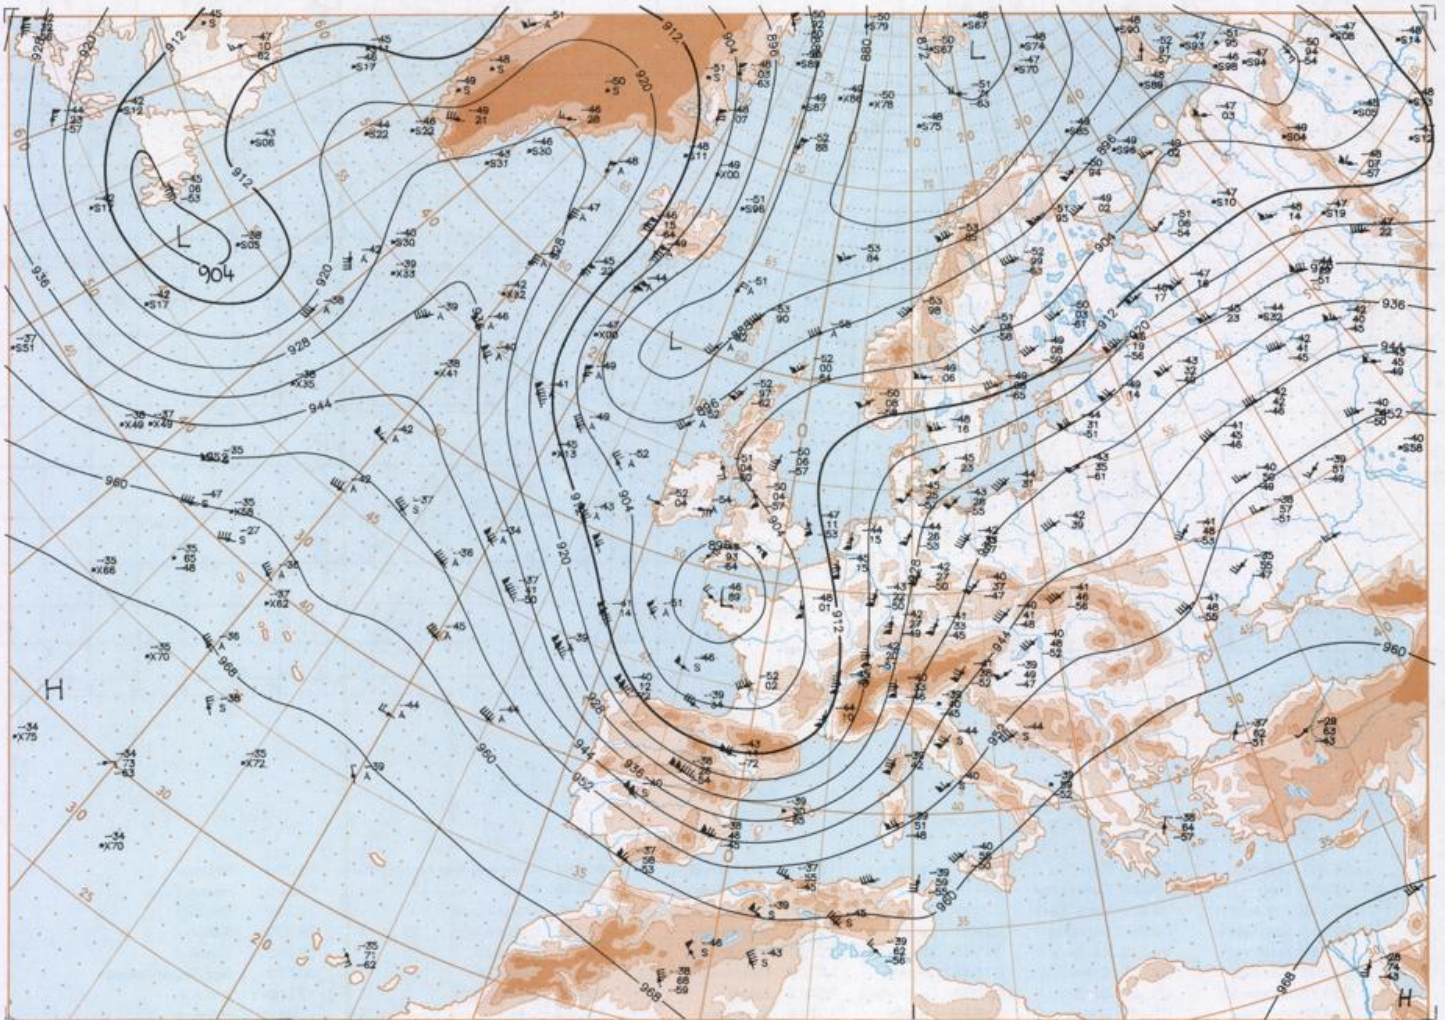

BODEN  
14-09-94 00 UTC

Stereogr. proj. 1:30 000 000 60°N

Surface chart 00 UTC

Surface chart 12 UTC

Stereogr. proj. 1:60 000 000 60°N

500 hPa 12 UTC

Streeogr.-proj. 1:60 000 000 60°N

200 hPa 12 UTC

Scale: 1:60 000 000 N

100 hPa 12 UTC

Stereogr. proj. 1:60 000 000 60°N

Stereogr. proj. 1:30 000 000 in 60°N

500/1000 hPa 12 UTC

300 hPa 12 UTC

Aerological  
Diagrams  
12 UTC

- |                 |                 |                 |                         |                               |                        |
|-----------------|-----------------|-----------------|-------------------------|-------------------------------|------------------------|
| 01241 Orland    | 03774 Crawley   | 06610 Payerna   | 10184 Greifswald        | 10888 München-Oberschleißheim | 16080 Milano           |
| 01384 Oslo      | 03808 Camborne  | 07110 Brest     | 10393 Lindenberg        | 11035 Wien                    | 18245 Roma             |
| 01415 Stavanger | 03920 Long Kesh | 07145 Trappes   | 10485 Dresden-Wahnsdorf | 11520 Praha-Libus             | 16320 Brindisi         |
| 02485 Stockholm | 03953 Valentia  | 07481 Lyon      | 10548 Meiningen         | 12374 Legionowo               | 16718 Athen            |
| 02527 Göteborg  | 04018 Keflavik  | 07610 Bordeaux  | 10035 Schleswig         | 12843 Budapest                | 17062 Istanbul         |
| 03005 Lerwick   | 06181 Kobenhavn | 07845 Nimes     | 10338 Hannover          | 13275 Beograd                 | 40179 Bet Dagan/Israel |
| 03170 Shanwell  | 08280 De Bilt   | 08001 La Coruna | 10410 Essen             | 15420 Bukarest                | 17130 Ankara           |
| 03496 Hemsby    | 08447 Uccle     | 08579 Lisboa    | 10739 Stuttgart         | 18044 Udine                   | 27812 Moskva           |