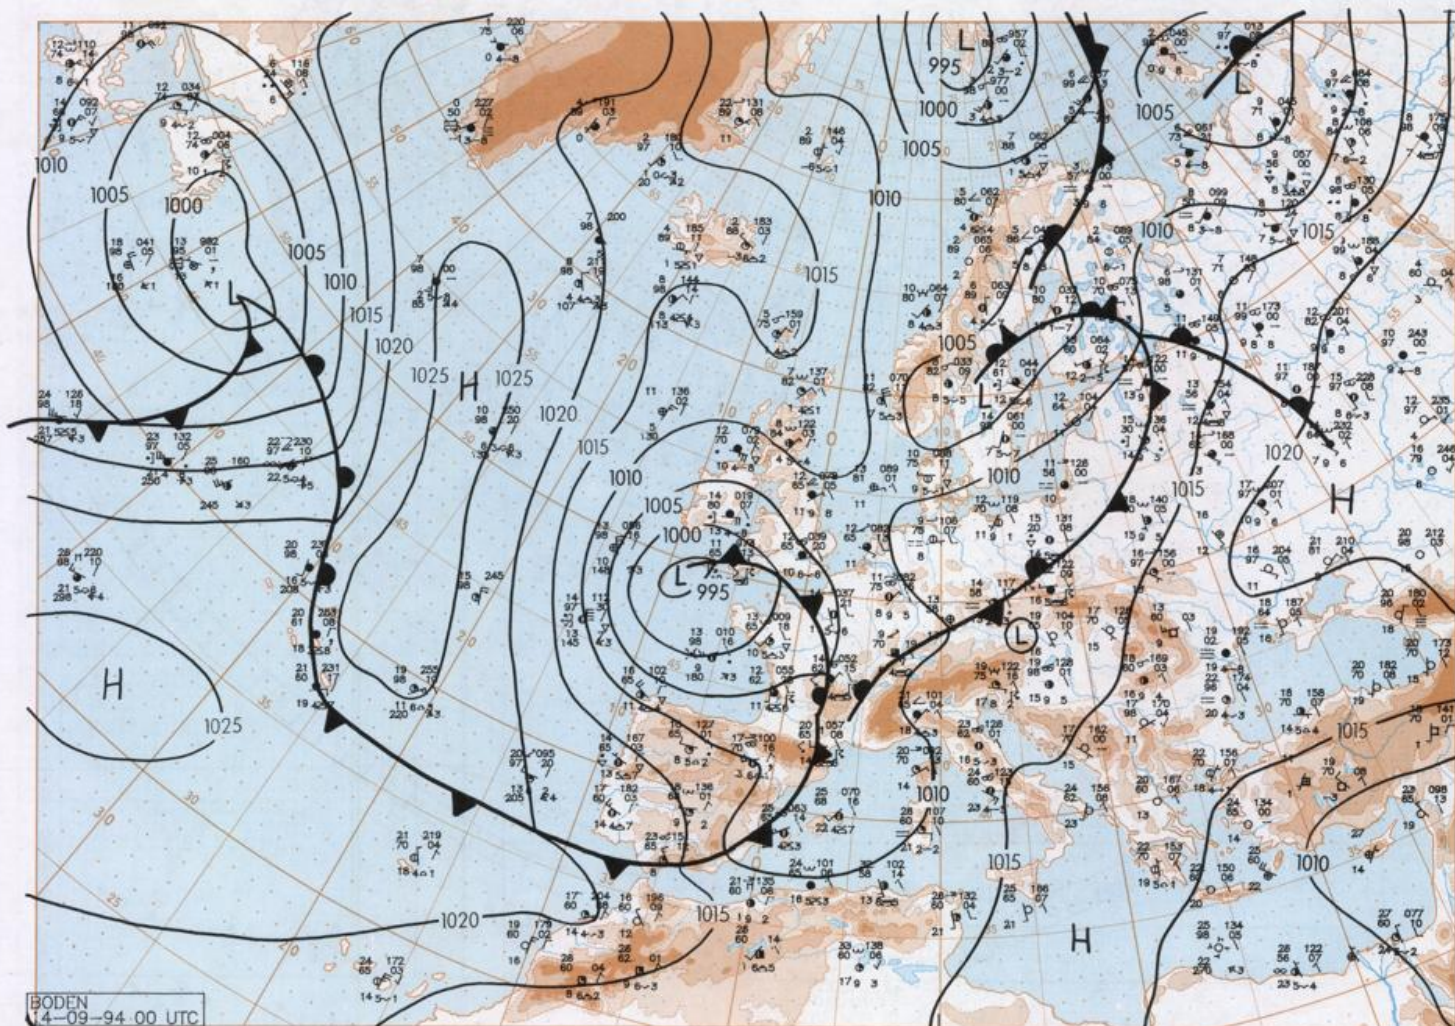

Jahrgang Volume Volume Volumen	19	Mittwoch Wednesday Mercredi Miércoles	14.09.1994	Nummer Number Número Número	257
---	----	--	------------	--------------------------------------	-----

Inhalt	Content	Contenu	Contenido
Bodenwetterkarte 00 UTC	Surface chart 00 UTC	Carte de surface à 00 UTC	Análisis en superficie a las 00 UTC
Bodenwetterkarte Nordhemisphäre 12 UTC	Surface chart northern hemisphere 12 UTC	Carte de surface sur l'hémisphère nord à 12 UTC	Análisis en superficie hemisferio norte a las 12 UTC
500 - hPa-Fläche Nordhemisphäre 12 UTC	500 hPa surface northern hemisphere 12 UTC	Surface 500 hPa sur l'hémisphère nord à 12 UTC	Topografía de la superficie de 500 hPa hemisferio norte de las 12 UTC
200 - hPa-Fläche Nordhemisphäre 12 UTC	200 hPa surface northern hemisphere 12 UTC	Surface 200 hPa sur l'hémisphère nord à 12 UTC	Topografía de la superficie de 200 hPa hemisferio norte de las 12 UTC
100 - hPa-Fläche Nordhemisphäre 12 UTC	100 hPa surface northern hemisphere 12 UTC	Surface 100 hPa sur l'hémisphère nord à 12 UTC	Topografía de la superficie de 100 hPa hemisferio norte de las 12 UTC
850 - hPa 12 UTC, 700 hPa 12 UTC	850 hPa 12 UTC, 700 hPa 12 UTC	850 hPa 12 UTC, 700 hPa 12 UTC	850 hPa 12 UTC, 700 hPa 12 UTC
Relative Topographie 500/1000 hPa 12 UTC	Thickness chart 500/1000 hPa 12 UTC	Carte d'épaisseur 500/1000 hPa 12 UTC	Relativa 500/1000 hPa 12 UTC
300 - hPa 12 UTC	300 hPa 12 UTC	300 hPa 12 UTC	300 hPa 12 UTC
Aerologische Diagramme 12 UTC	Aerological diagrams 12 UTC	Diagrammes aérologiques 12 UTC	Diagramas aerológicos 12 UTC

BODEN  
14-09-94 00 UTC

Stereogr. proj. 1:30 000 000 60°N

Surface chart 00 UTC

Surface chart 12 UTC

Stereogr. proj. 1:60 000 000 60°N

500 hPa 12 UTC

Streeogr.-proj. 1:60 000 000 60°N

200 hPa 12 UTC