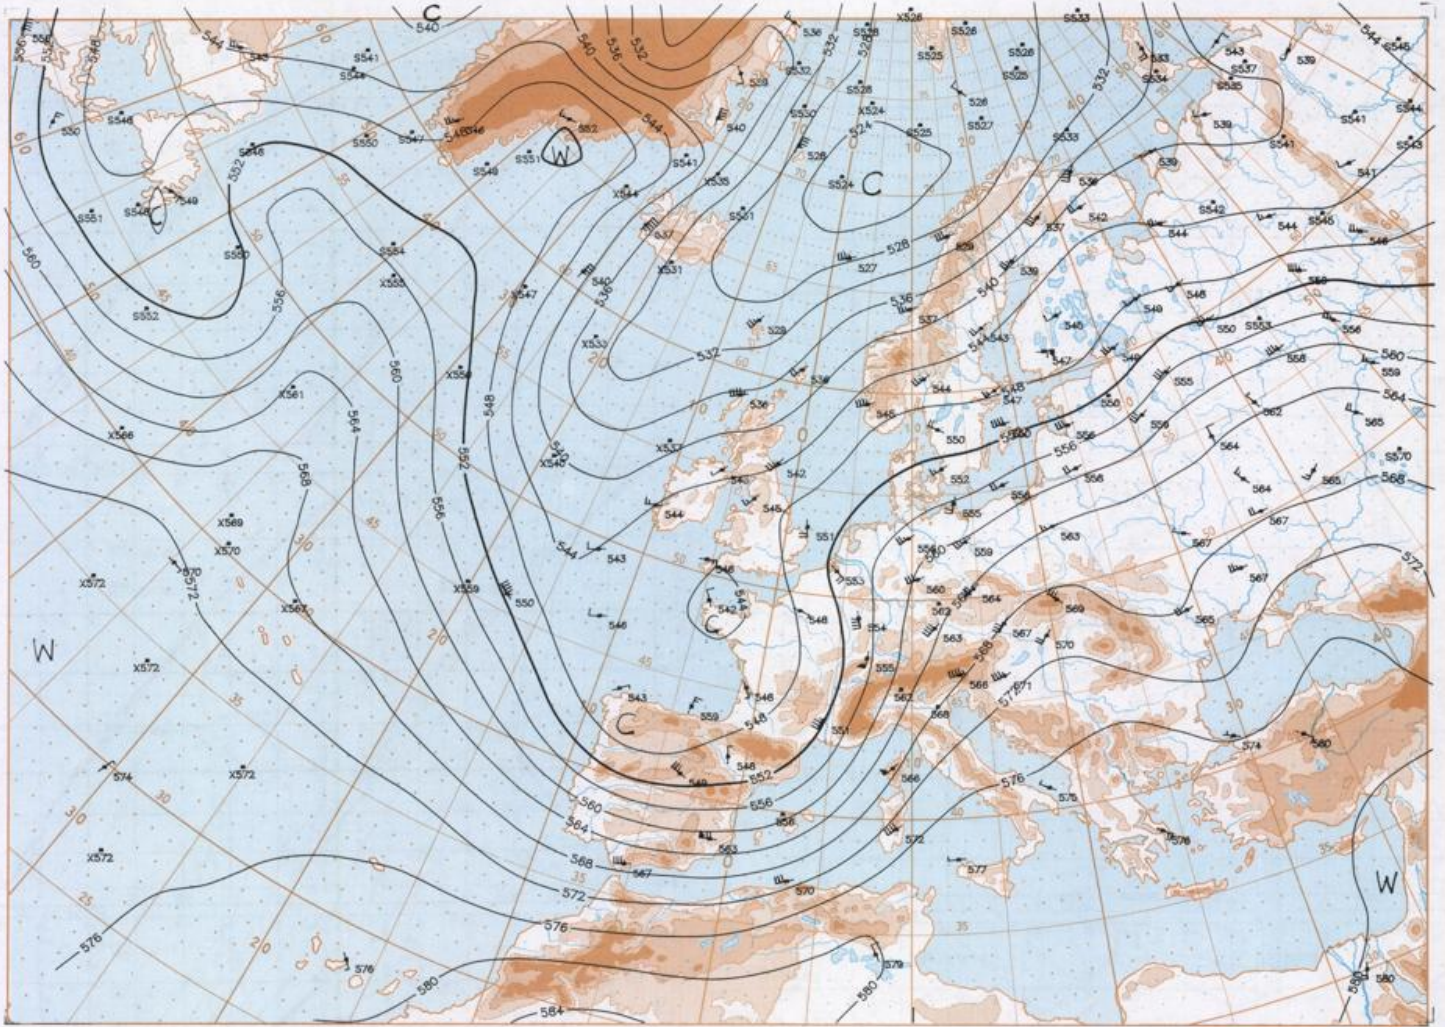

BODEN  
14-09-94 00 UTC

Stereogr. proj. 1:30 000 000 60°N

Surface chart 00 UTC

Surface chart 12 UTC

Stereogr. proj. 1:60 000 000 60°N

500 hPa 12 UTC

Streeogr.-proj. 1:60 000 000 60°N

200 hPa 12 UTC

Scale: 1:60 000 000 N

100 hPa 12 UTC

Stereogr. proj. 1:60 000 000 60°N

Stereogr. proj. 1:30 000 000 in 60°N

500/1000 hPa 12 UTC

300 hPa 12 UTC

Aerological  
Diagrams  
12 UTC

- |                 |                 |                 |                         |                               |                        |
|-----------------|-----------------|-----------------|-------------------------|-------------------------------|------------------------|
| 01241 Orland    | 03774 Crawley   | 06610 Payerna   | 10184 Greifswald        | 10888 München-Oberschleißheim | 16080 Milano           |
| 01384 Oslo      | 03808 Camborne  | 07110 Brest     | 10393 Lindenberg        | 11035 Wien                    | 18245 Roma             |
| 01415 Stavanger | 03920 Long Kesh | 07145 Trappes   | 10485 Dresden-Wahnsdorf | 11520 Praha-Libus             | 16320 Brindisi         |
| 02485 Stockholm | 03953 Valentia  | 07481 Lyon      | 10548 Meiningen         | 12374 Legionowo               | 16718 Athen            |
| 02527 Göteborg  | 04018 Keflavik  | 07610 Bordeaux  | 10035 Schleswig         | 12843 Budapest                | 17062 Istanbul         |
| 03005 Lerwick   | 06181 Kobenhavn | 07845 Nimes     | 10338 Hannover          | 13275 Beograd                 | 40179 Bet Dagan/Israel |
| 03170 Shanwell  | 08280 De Bilt   | 08001 La Coruna | 10410 Essen             | 15420 Bukarest                | 17130 Ankara           |
| 03496 Hemsby    | 08447 Uccle     | 08579 Lisboa    | 10739 Stuttgart         | 18044 Udine                   | 27812 Moskva           |