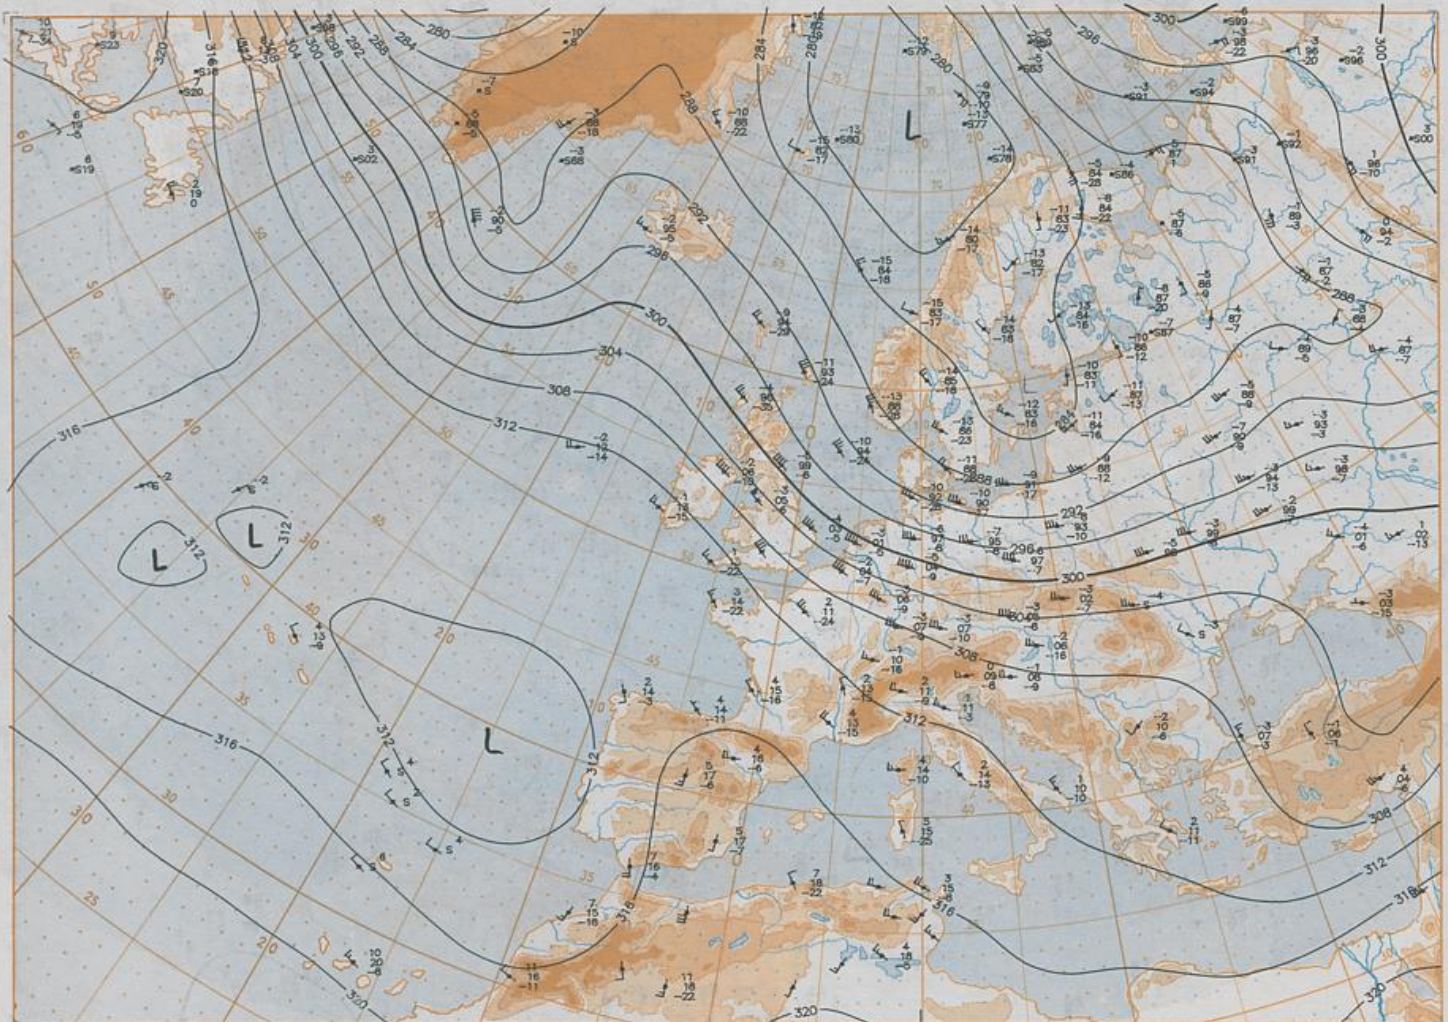

Stereogr. proj. 1:30 000 000 60°N

Surface chart 00 UTC

Surface chart 12 UTC

BODEN  
16-06-94 12 UTC 1000 000 60°N

500 hPa 12 UTC

Stereogr. proj. 1:60 000 000 60°N

200 hPa 12 UTC

Stereogr. proj. 1:60 000 000 60°N

100 hPa 12 UTC

Stereogr. proj. 1:60 000 000 60°N

16.06.1994

Stereogr. proj. 1:30 000 000 in 60°N

850 hPa 12 UTC

700 hPa 12 UTC

Stereogr. proj. 1:30 000 000 in 60°N

500/1000 hPa 12 UTC

300 hPa 12 UTC

Aerological  
Diagrams  
12 UTC

- |                 |                 |                 |                         |                               |                        |
|-----------------|-----------------|-----------------|-------------------------|-------------------------------|------------------------|
| 01241 Orland    | 03774 Crawley   | 06610 Payerne   | 10184 Greifswald        | 10868 München-Oberschleißheim | 16080 Milano           |
| 01384 Oslo      | 03808 Camborne  | 07110 Brest     | 10393 Lindenberg        | 11035 Wien                    | 16245 Roma             |
| 01415 Stavanger | 03920 Long Kesh | 07145 Trappes   | 10486 Dresden-Wahnsdorf | 11520 Praha-Libus             | 16320 Brindisi         |
| 02465 Stockholm | 03953 Valentia  | 07481 Lyon      | 10548 Meiningen         | 12374 Legionowo               | 16718 Athen            |
| 02527 Goteborg  | 04018 Keflavik  | 07510 Bordeaux  | 10035 Schleswig         | 12843 Budapest                | 17062 Istanbul         |
| 03005 Lerwick   | 06181 Kobenhavn | 07645 Nimes     | 10338 Hannover          | 13275 Beograd                 | 40179 Bat Dagan/Israel |
| 03170 Shanwell  | 06260 De Bilt   | 08001 La Coruna | 10410 Essen             | 15420 Bukarest                | 17130 Ankara           |
| 03496 Hemsby    | 06447 Uccle     | 08579 Lisboa    | 10739 Stuttgart         | 16044 Udine                   | 27612 Moskva           |