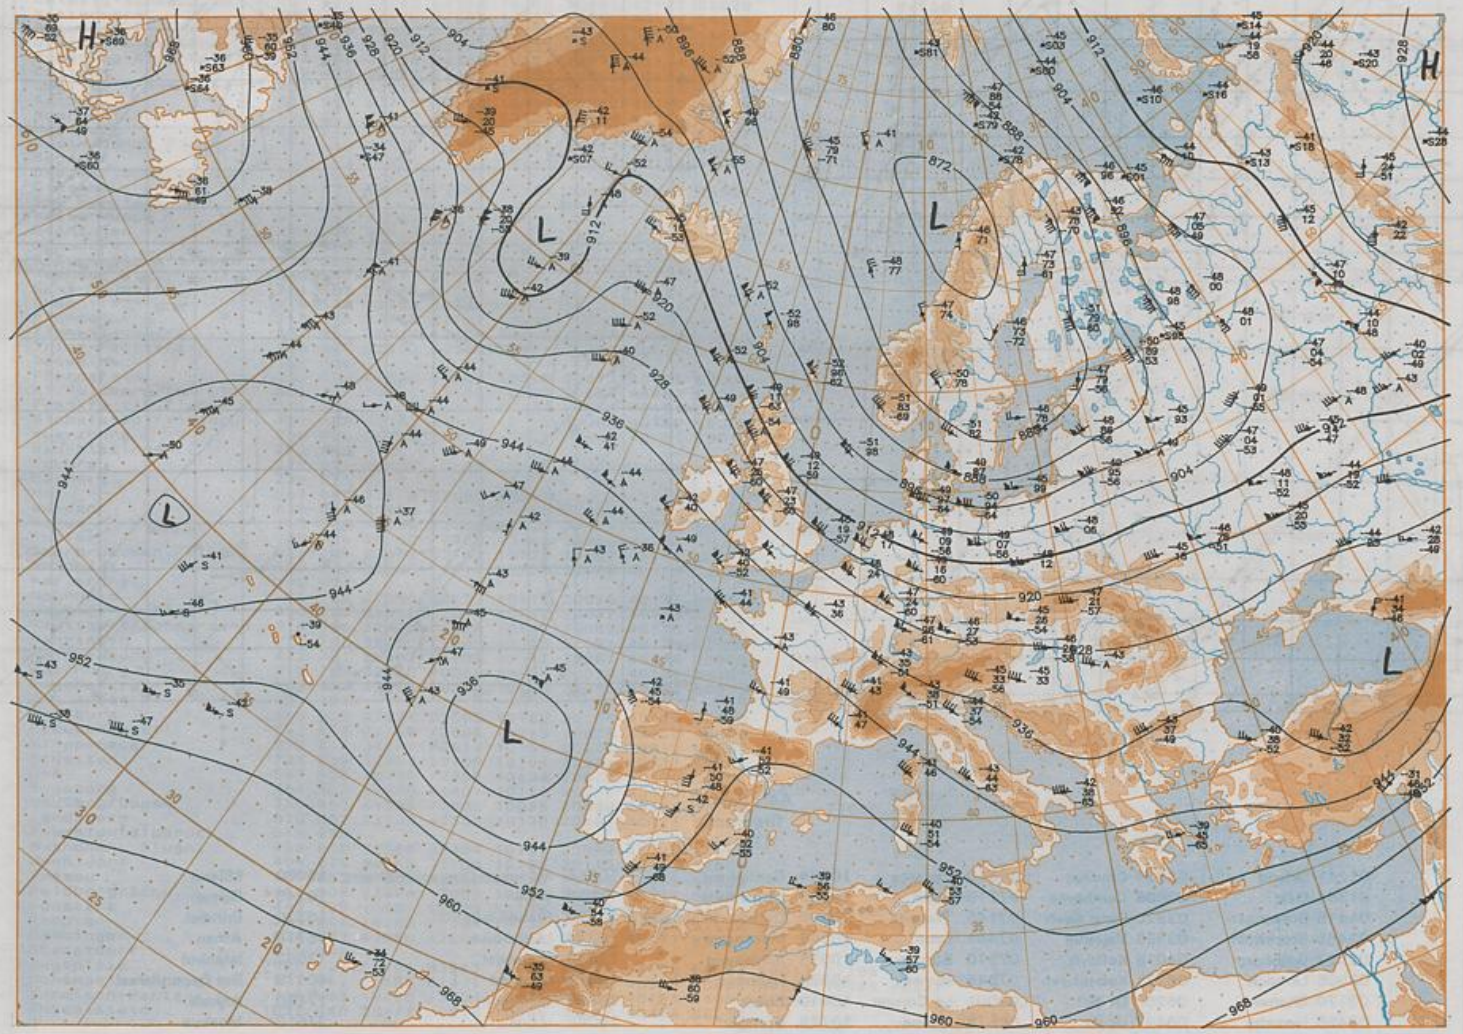

Stereogr. proj. 1:30 000 000 60°N

Surface chart 00 UTC

Surface chart 12 UTC

BODEN  
16-06-94 12 UTC 1000 000 60°N

500 hPa 12 UTC

Stereogr. proj. 1:60 000 000 60°N

200 hPa 12 UTC

Stereogr. proj. 1:60 000 000 60°N

100 hPa 12 UTC

Stereogr. proj. 1:60 000 000 60°N

16.06.1994

Stereogr. proj. 1:30 000 000 in 60°N

850 hPa 12 UTC

700 hPa 12 UTC

Stereogr. proj. 1:30 000 000 in 60°N

500/1000 hPa 12 UTC

300 hPa 12 UTC

Aerological  
Diagrams  
12 UTC

- |                 |                 |                 |                         |                               |                        |
|-----------------|-----------------|-----------------|-------------------------|-------------------------------|------------------------|
| 01241 Orland    | 03774 Crawley   | 06610 Payerne   | 10184 Greifswald        | 10868 München-Oberschleißheim | 16080 Milano           |
| 01384 Oslo      | 03808 Camborne  | 07110 Brest     | 10393 Lindenberg        | 11035 Wien                    | 16245 Roma             |
| 01415 Stavanger | 03920 Long Kesh | 07145 Trappes   | 10486 Dresden-Wahnsdorf | 11520 Praha-Libus             | 16320 Brindisi         |
| 02465 Stockholm | 03953 Valentia  | 07481 Lyon      | 10548 Meiningen         | 12374 Legionowo               | 16718 Athen            |
| 02527 Goteborg  | 04018 Keflavik  | 07510 Bordeaux  | 10035 Schleswig         | 12843 Budapest                | 17062 Istanbul         |
| 03005 Lerwick   | 06181 Kobenhavn | 07645 Nimes     | 10338 Hannover          | 13275 Beograd                 | 40179 Bat Dagan/Israel |
| 03170 Shanwell  | 06260 De Bilt   | 08001 La Coruna | 10410 Essen             | 15420 Bukarest                | 17130 Ankara           |
| 03496 Hemsby    | 06447 Uccle     | 08579 Lisboa    | 10739 Stuttgart         | 16044 Udine                   | 27612 Moskva           |