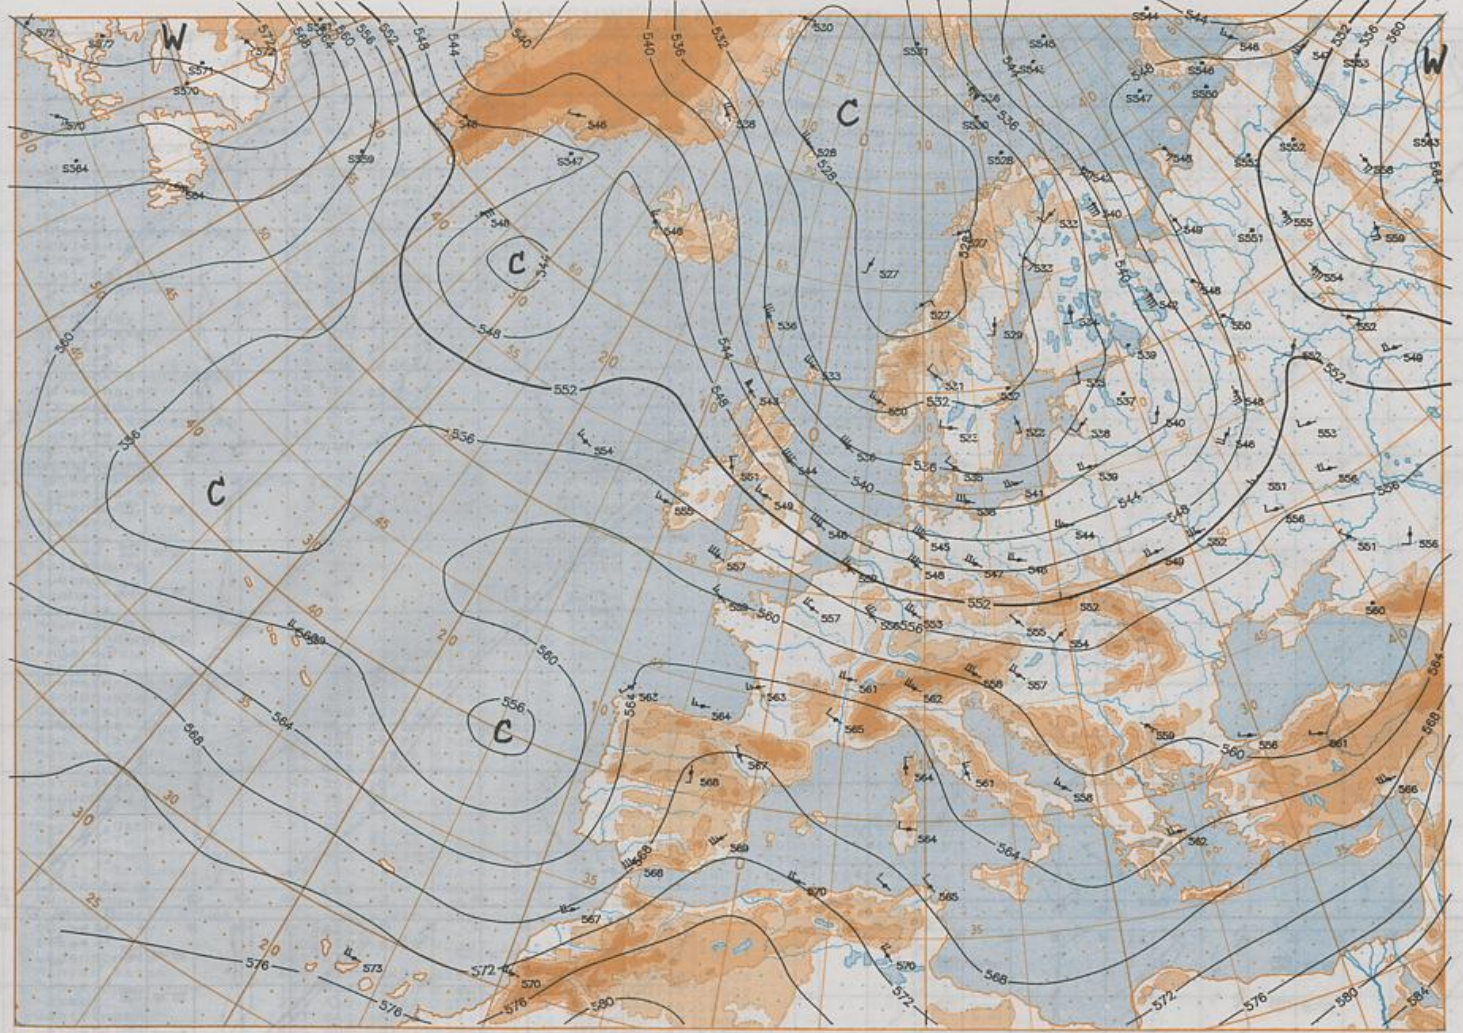

Stereogr. proj. 1:30 000 000 60°N

Surface chart 00 UTC

Surface chart 12 UTC

BODEN  
16-06-94 12 UTC 1000 000 60°N

500 hPa 12 UTC

Stereogr. proj. 1:60 000 000 60°N

200 hPa 12 UTC

Stereogr. proj. 1:60 000 000 60°N

100 hPa 12 UTC

Stereogr. proj. 1:60 000 000 60°N

16.06.1994

Stereogr. proj. 1:30 000 000 in 60°N

850 hPa 12 UTC

700 hPa 12 UTC

Stereogr. proj. 1:30 000 000 in 60°N

500/1000 hPa 12 UTC

300 hPa 12 UTC

Aerological  
Diagrams  
12 UTC

- |                 |                 |                 |                         |                               |                        |
|-----------------|-----------------|-----------------|-------------------------|-------------------------------|------------------------|
| 01241 Orland    | 03774 Crawley   | 06610 Payerne   | 10184 Greifswald        | 10868 München-Oberschleißheim | 16080 Milano           |
| 01384 Oslo      | 03808 Camborne  | 07110 Brest     | 10393 Lindenberg        | 11035 Wien                    | 16245 Roma             |
| 01415 Stavanger | 03920 Long Kesh | 07145 Trappes   | 10486 Dresden-Wahnsdorf | 11520 Praha-Libus             | 16320 Brindisi         |
| 02465 Stockholm | 03953 Valentia  | 07481 Lyon      | 10548 Meiningen         | 12374 Legionowo               | 16718 Athen            |
| 02527 Goteborg  | 04018 Keflavik  | 07510 Bordeaux  | 10035 Schleswig         | 12843 Budapest                | 17062 Istanbul         |
| 03005 Lerwick   | 06181 Kobenhavn | 07645 Nimes     | 10338 Hannover          | 13275 Beograd                 | 40179 Bat Dagan/Israel |
| 03170 Shanwell  | 06260 De Bilt   | 08001 La Coruna | 10410 Essen             | 15420 Bukarest                | 17130 Ankara           |
| 03496 Hemsby    | 06447 Uccle     | 08579 Lisboa    | 10739 Stuttgart         | 16044 Udine                   | 27612 Moskva           |