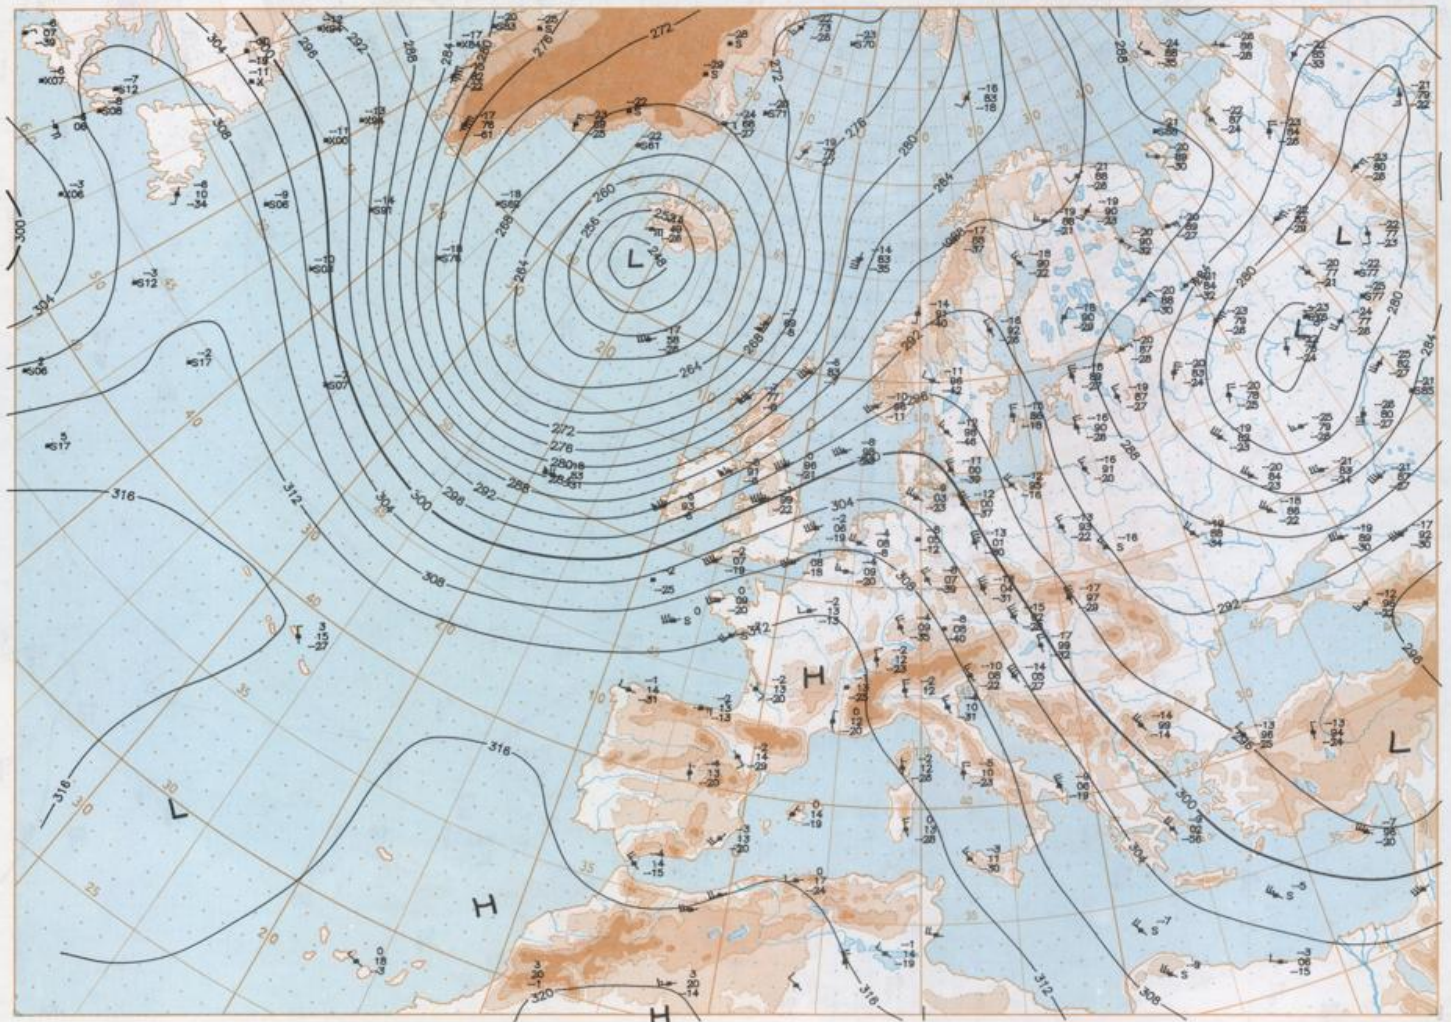

500 hPa 12 UTC

Stereogr. proj. 1:60 000 000

200 hPa 12 UTC

100 hPa 12 UTC

Stereogr. proj. 1:1000000 40°N

Stereogr. proj. 1:30 000 000 in 50°N

850 hPa 12 UTC

700 hPa 12 UTC

Stereogr. proj. 1:30.000.000 in 60°N

500/1000 hPa 12 UTC

300 hPa 12 UTC

Aerological  
Diagrams  
12 UTC

|                 |                 |                 |                         |                               |                        |
|-----------------|-----------------|-----------------|-------------------------|-------------------------------|------------------------|
| 01241 Orland    | 03774 Crawley   | 06610 Payerna   | 10184 Greifswald        | 10868 München-Oberschleißheim | 16080 Milano           |
| 01384 Oslo      | 03808 Camborne  | 07110 Brest     | 10393 Lindenberg        | 11035 Wien                    | 16245 Roma             |
| 01415 Stavanger | 03920 Long Kesh | 07145 Trappes   | 10486 Dresden-Wahnedorf | 11520 Praha-Libus             | 16320 Brindisi         |
| 02465 Stockholm | 03953 Valentia  | 07481 Lyon      | 10548 Meiningen         | 12374 Legionowo               | 16718 Athen            |
| 02527 Göteborg  | 04018 Keflavik  | 07510 Bordeaux  | 10035 Schleswig         | 12843 Budapest                | 17062 Istanbul         |
| 03005 Lerwick   | 06181 Kobenhavn | 07845 Nimes     | 10338 Hannover          | 13275 Beograd                 | 40179 Bet Dagan/Israel |
| 03170 Shanwell  | 06260 De Bilt   | 08001 La Coruna | 10410 Essen             | 15420 Bukarest                | 17130 Ankara           |
| 03496 Hemsby    | 06447 Uccle     | 08579 Lieboe    | 10739 Stuttgart         | 16044 Udine                   | 27612 Moskva           |