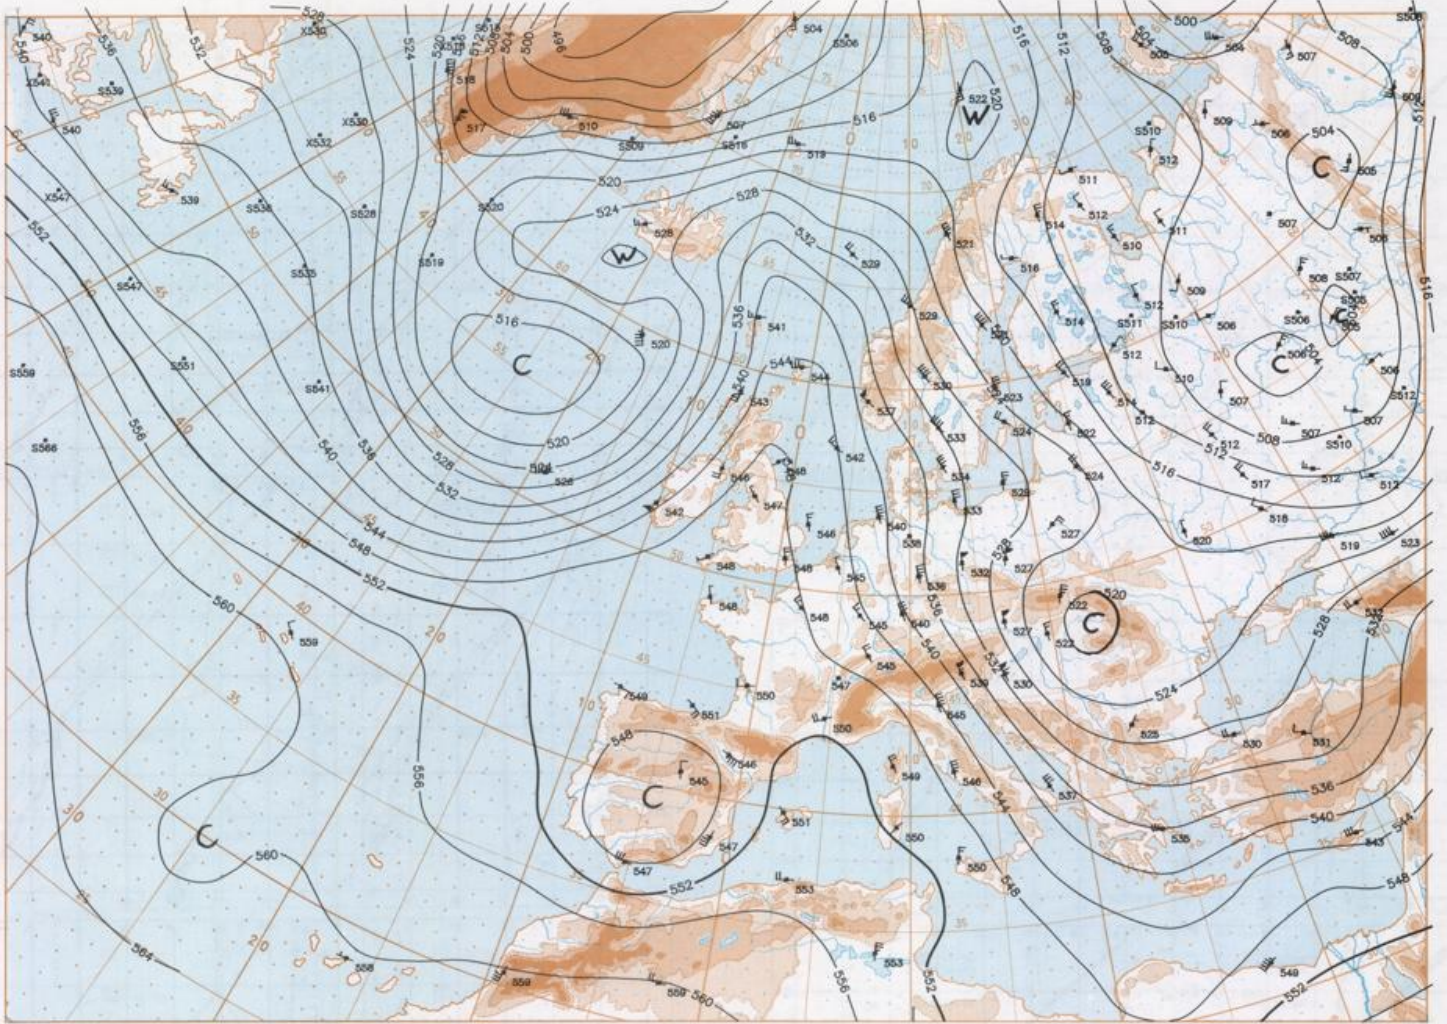

500 hPa 12 UTC

Stereogr. proj. 1:60 000 000

200 hPa 12 UTC

100 hPa 12 UTC

Stereogr. proj. 1:1000000 40°N

Stereogr. proj. 1:30 000 000 in 50°N

850 hPa 12 UTC

700 hPa 12 UTC

Stereogr. proj. 1:30.000.000 in 60°N

500/1000 hPa 12 UTC

300 hPa 12 UTC

Aerological  
Diagrams  
12 UTC

|                 |                 |                 |                         |                               |                        |
|-----------------|-----------------|-----------------|-------------------------|-------------------------------|------------------------|
| 01241 Orland    | 03774 Crawley   | 06610 Payerna   | 10184 Greifswald        | 10868 München-Oberschleißheim | 16080 Milano           |
| 01384 Oslo      | 03808 Camborne  | 07110 Brest     | 10393 Lindenberg        | 11035 Wien                    | 16245 Roma             |
| 01415 Stavanger | 03920 Long Kesh | 07145 Trappes   | 10486 Dresden-Wahnedorf | 11520 Praha-Libus             | 16320 Brindisi         |
| 02465 Stockholm | 03953 Valentia  | 07481 Lyon      | 10548 Meiningen         | 12374 Legionowo               | 16718 Athen            |
| 02527 Göteborg  | 04018 Keflavik  | 07510 Bordeaux  | 10035 Schleswig         | 12843 Budapest                | 17062 Istanbul         |
| 03005 Lerwick   | 06181 Kobenhavn | 07845 Nimes     | 10338 Hannover          | 13275 Beograd                 | 40179 Bet Dagan/Israel |
| 03170 Shanwell  | 06260 De Bilt   | 08001 La Coruna | 10410 Essen             | 15420 Bukarest                | 17130 Ankara           |
| 03496 Hemsby    | 06447 Uccle     | 08579 Lieboe    | 10739 Stuttgart         | 16044 Udine                   | 27612 Moskva           |