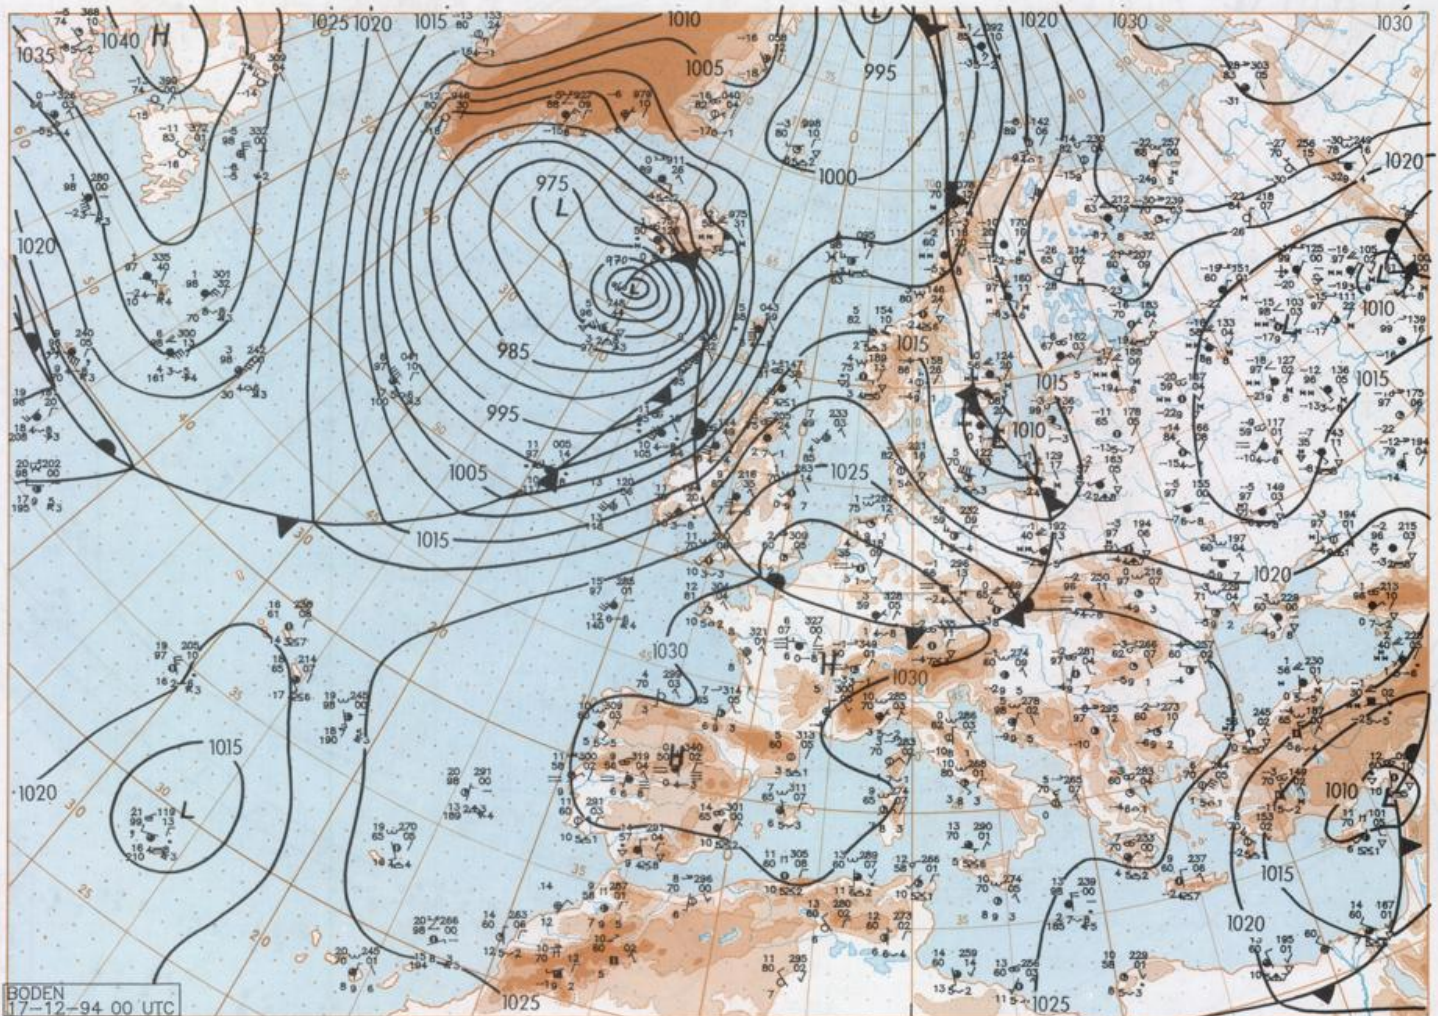

| Inhalt                                   | Content                                    | Contenu   | Contenido   |
|--|--|---|---|
| Bodenwetterkarte 00 UTC                  | Surface chart 00 UTC                       | Carte de surface à 00 UTC                       | Análisis en superficie a las 00 UTC                                   |
| Bodenwetterkarte Nordhemisphäre 12 UTC   | Surface chart northern hemisphere 12 UTC   | Carte de surface sur l'hémisphère nord à 12 UTC | Análisis en superficie hemisferio norte a las 12 UTC                  |
| 500-hPa-Fläche Nordhemisphäre 12 UTC     | 500 hPa surface northern hemisphere 12 UTC | Surface 500 hPa sur l'hémisphère nord à 12 UTC  | Topografía de la superficie de 500 hPa hemisferio norte de las 12 UTC |
| 200-hPa-Fläche Nordhemisphäre 12 UTC     | 200 hPa surface northern hemisphere 12 UTC | Surface 200 hPa sur l'hémisphère nord à 12 UTC  | Topografía de la superficie de 200 hPa hemisferio norte de las 12 UTC |
| 100-hPa-Fläche Nordhemisphäre 12 UTC     | 100 hPa surface northern hemisphere 12 UTC | Surface 100 hPa sur l'hémisphère nord à 12 UTC  | Topografía de la superficie de 100 hPa hemisferio norte de las 12 UTC |
| 850-hPa 12 UTC, 700 hPa 12 UTC           | 850 hPa 12 UTC, 700 hPa 12 UTC             | 850 hPa 12 UTC, 700 hPa 12 UTC                  | 850 hPa 12 UTC, 700 hPa 12 UTC  |
| Relative Topographie 500/1000 hPa 12 UTC | Thickness chart 500/1000 hPa 12 UTC        | Carte d'épaisseur 500/1000 hPa 12 UTC           | Relativa 500/1000 hPa 12 UTC  |
| 300-hPa 12 UTC                           | 300 hPa 12 UTC                             | 300 hPa 12 UTC                                  | 300 hPa 12 UTC  |
| Aerologische Diagramme 12 UTC            | Aerological diagrams 12 UTC                | Diagrammes aérologiques 12 UTC                  | Diagramas aerológicos 12 UTC  |