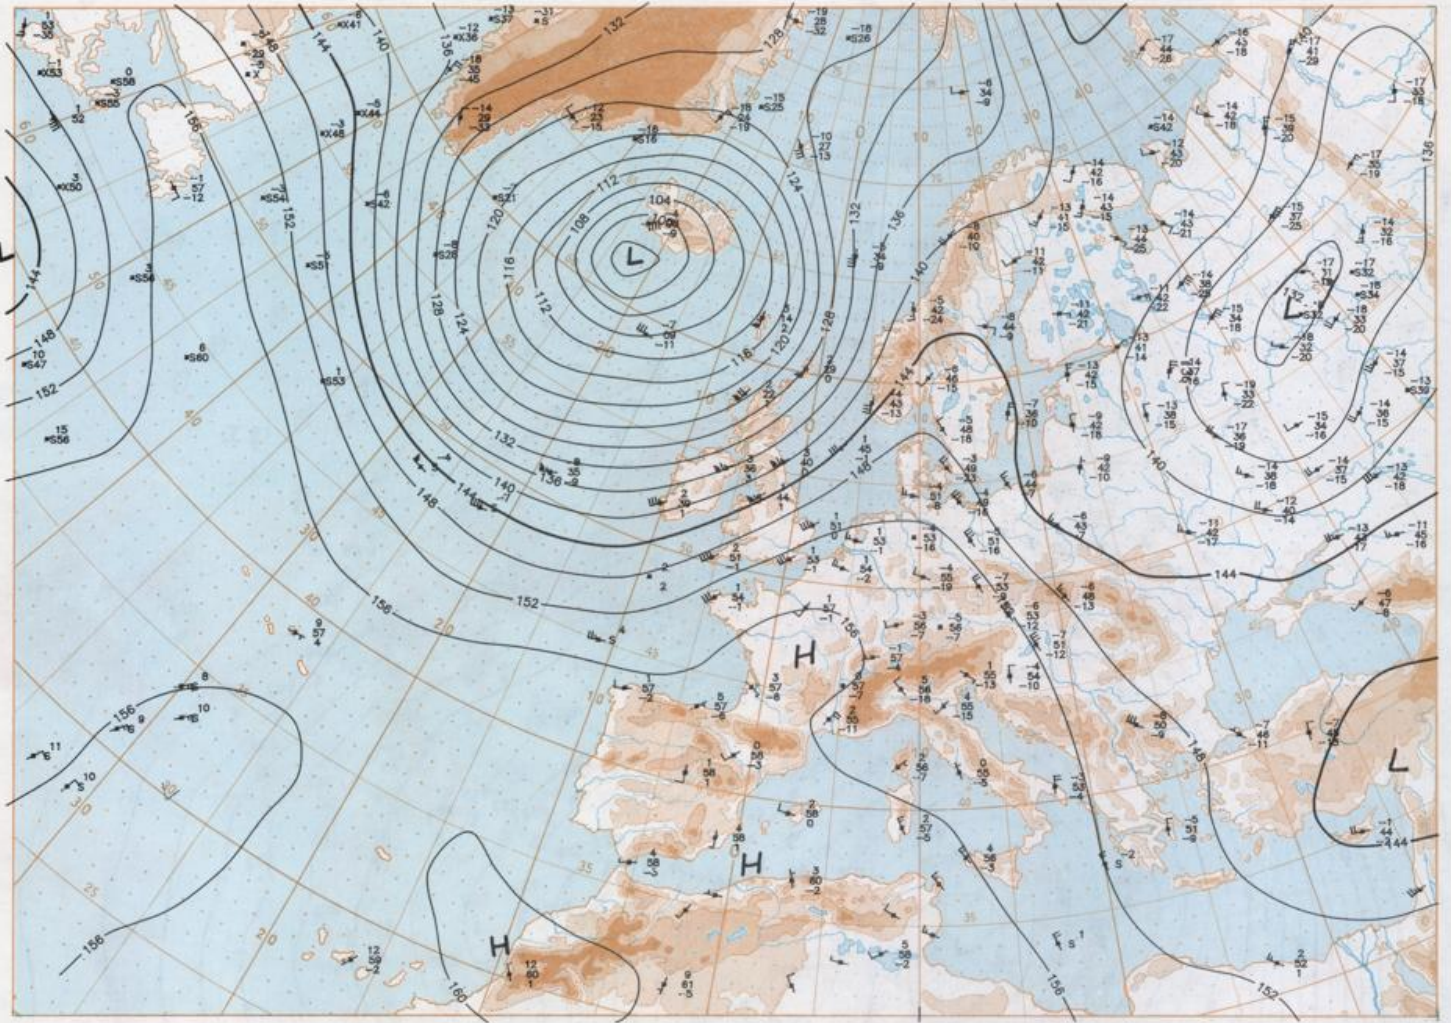

850 hPa 12 UTC

Stereogr. proj. 1:30 000 000 in 50°N