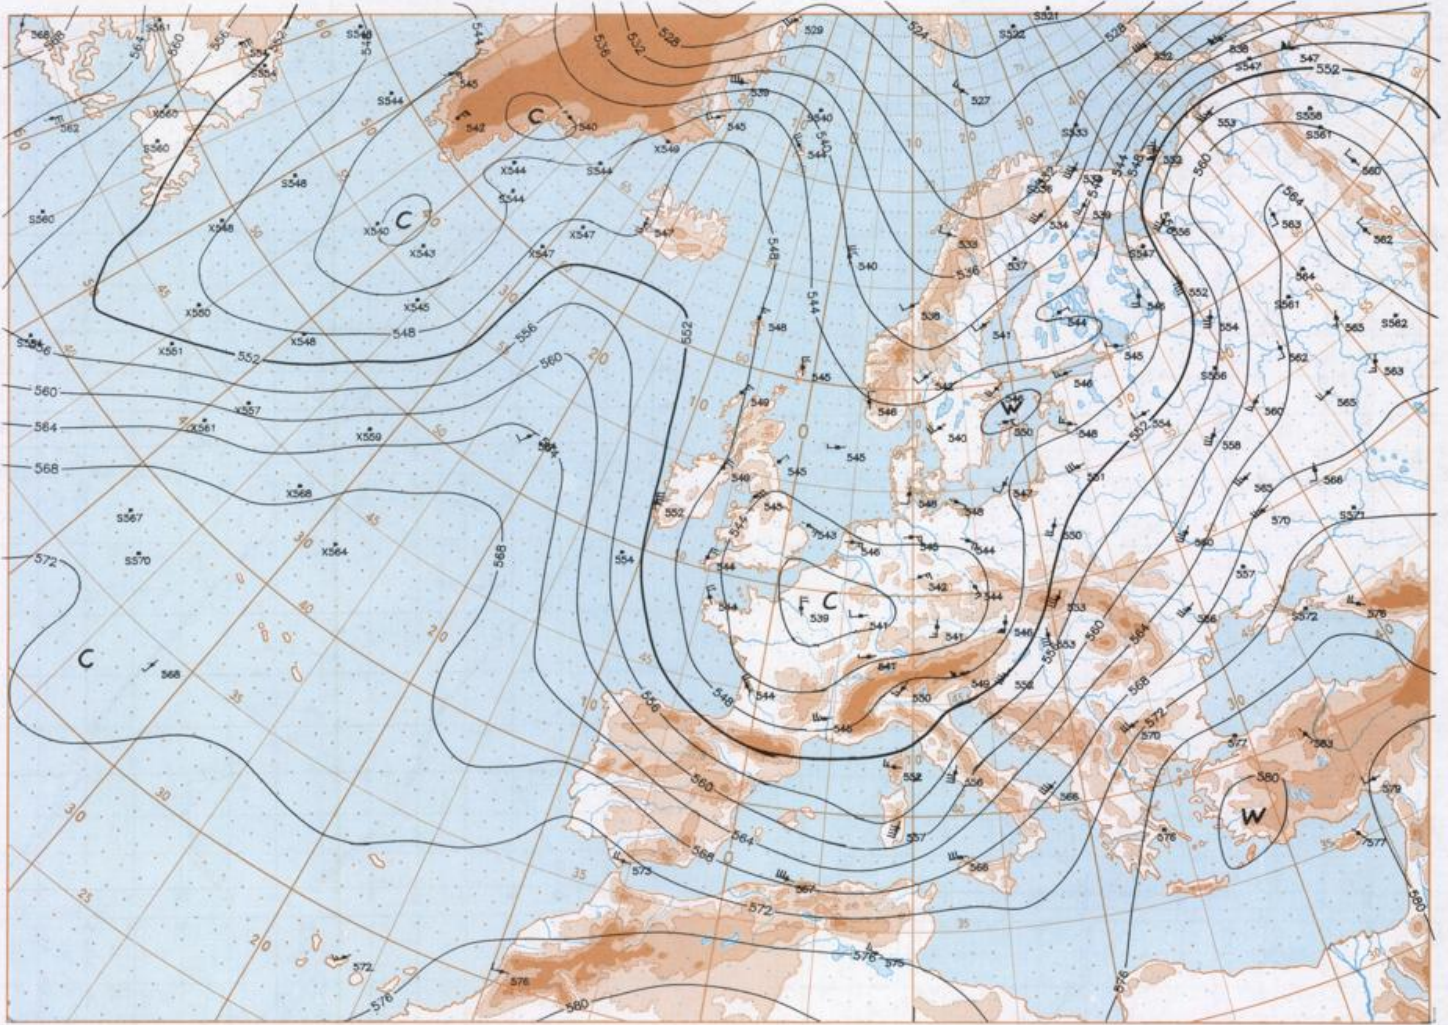

BODEN  
17-09-94 00 UTC  
Stereogr. proj. 1:30 000 000 60°N

Surface chart 00 UTC

Surface chart 12 UTC

Stereogr. proj. 1:60 000 000 60°N

500 hPa 12 UTC

200 hPa 12 UTC

Stereo: proj. 1:60 000 000 60°N

100 hPa 12 UTC

Stereogr. proj. 1:60 000 000 60°N

Stereogr. proj. 1:30 000 000 in 60°N

500/1000 hPa 12 UTC

300 hPa 12 UTC

Aerological  
Diagrams  
12 UTC

- |                 |                 |                 |                         |                               |                        |
|-----------------|-----------------|-----------------|-------------------------|-------------------------------|------------------------|
| 01241 Orland    | 03774 Crawley   | 06610 Payerne   | 10184 Greifswald        | 10868 München-Oberschleißheim | 16080 Milano           |
| 01384 Oslo      | 03808 Camborne  | 07110 Brest     | 10393 Lindenberg        | 11035 Wien                    | 16245 Roma             |
| 01415 Stavanger | 03920 Long Kesh | 07145 Trappes   | 10486 Dresden-Wehnsdorf | 11520 Praha-Libus             | 18320 Brindisi         |
| 02485 Stockholm | 03953 Valentia  | 07481 Lyon      | 10548 Meiningen         | 12374 Legionowo               | 18716 Athen            |
| 02527 Göteborg  | 04018 Keflavik  | 07510 Bordeaux  | 10035 Schleswig         | 12843 Budapest                | 17062 Istanbul         |
| 03005 Lerwick   | 06181 Kobenhavn | 07845 Nimes     | 10338 Hannover          | 13275 Beograd                 | 40179 Bet Dagan/Israel |
| 03170 Shanwell  | 06260 De Bilt   | 08001 La Coruna | 10410 Essen             | 15420 Bukarest                | 17130 Ankara           |
| 03498 Hemsby    | 06447 Uccle     | 08579 Lisboa    | 10739 Stuttgart         | 16044 Udine                   | 27612 Moskva           |