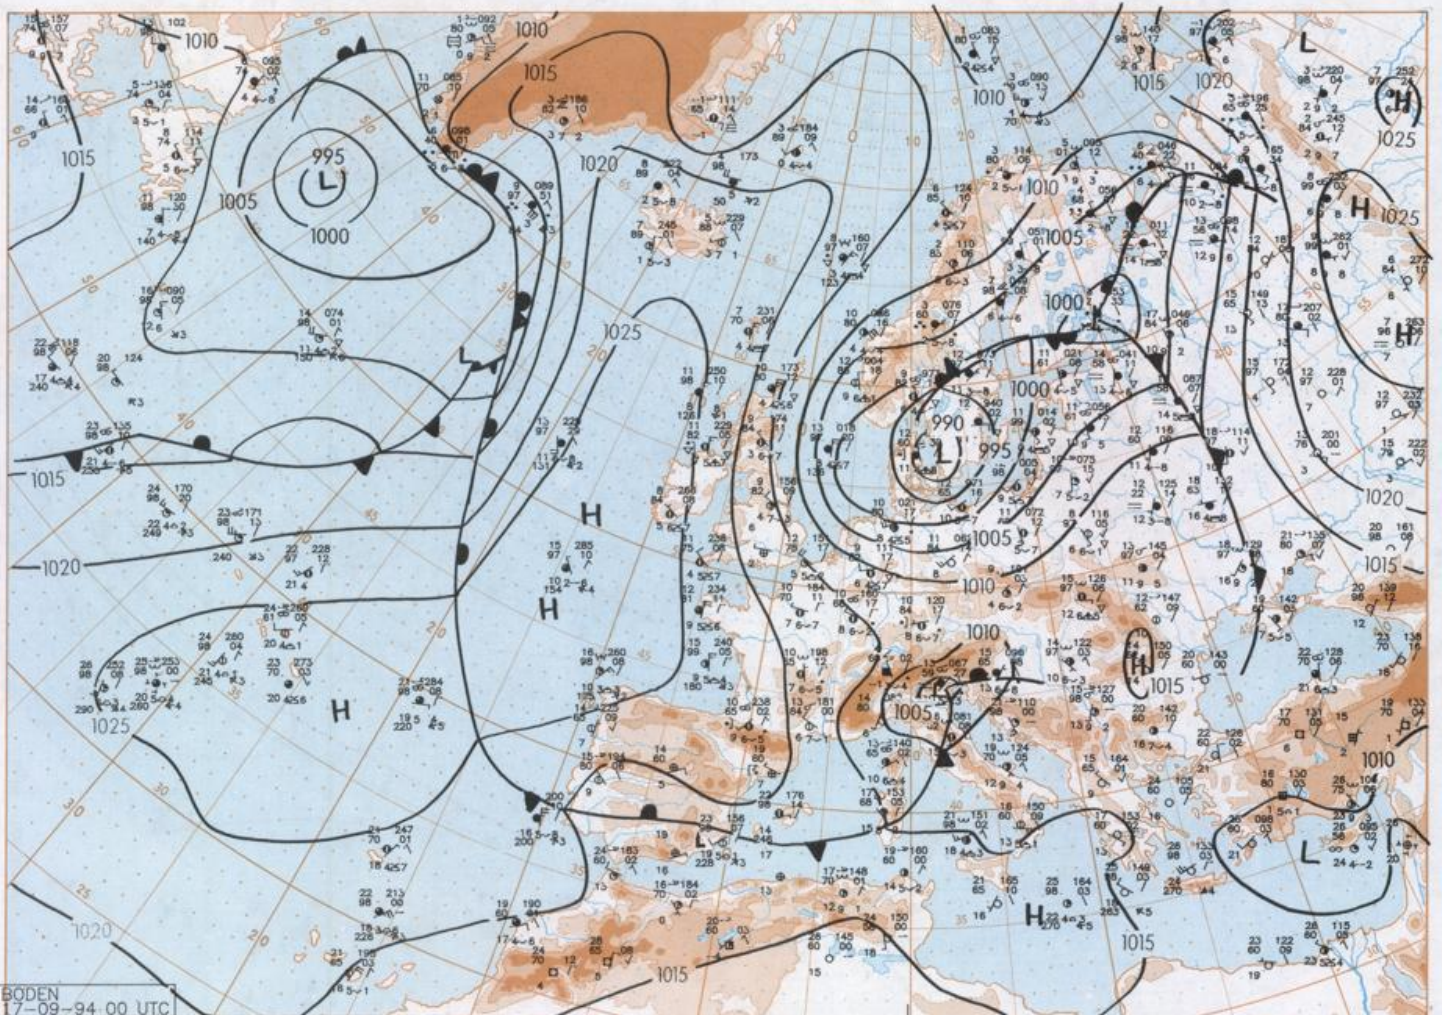

Jahrgang Volume Volume Volumen	19	Samstag Saturday Samedi Sábado	17.09.1994	Nummer Number Número	260
---	----	---	------------	----------------------------	-----

Inhalt	Content	Contenu	Contenido
Bodenwetterkarte 00 UTC	Surface chart 00 UTC	Carte de surface à 00 UTC	Análisis en superficie a las 00 UTC
Bodenwetterkarte Nordhemisphäre 12 UTC	Surface chart northern hemisphere 12 UTC	Carte de surface sur l'hémisphère nord à 12 UTC	Análisis en superficie hemisferio norte a las 12 UTC
500 - hPa-Fläche Nordhemisphäre 12 UTC	500 hPa surface northern hemisphere 12 UTC	Surface 500 hPa sur l'hémisphère nord à 12 UTC	Topografía de la superficie de 500 hPa hemisferio norte de las 12 UTC
200 - hPa-Fläche Nordhemisphäre 12 UTC	200 hPa surface northern hemisphere 12 UTC	Surface 200 hPa sur l'hémisphère nord à 12 UTC	Topografía de la superficie de 200 hPa hemisferio norte de las 12 UTC
100 - hPa-Fläche Nordhemisphäre 12 UTC	100 hPa surface northern hemisphere 12 UTC	Surface 100 hPa sur l'hémisphère nord à 12 UTC	Topografía de la superficie de 100 hPa hemisferio norte de las 12 UTC
850 - hPa 12 UTC, 700 hPa 12 UTC	850 hPa 12 UTC, 700 hPa 12 UTC	850 hPa 12 UTC, 700 hPa 12 UTC	850 hPa 12 UTC, 700 hPa 12 UTC
Relative Topographie 500/1000 hPa 12 UTC	Thickness chart 500/1000 hPa 12 UTC	Carte d'épaisseur 500/1000 hPa 12 UTC	Relativa 500/1000 hPa 12 UTC
300 - hPa 12 UTC	300 hPa 12 UTC	300 hPa 12 UTC	300 hPa 12 UTC
Aerologische Diagramme 12 UTC	Aerological diagrams 12 UTC	Diagrammes aérologiques 12 UTC	Diagramas aerológicos 12 UTC

BODEN  
17-09-94 00 UTC  
Stereogr. proj. 1:30 000 000 60°N

Surface chart 00 UTC

Surface chart 12 UTC

Stereogr. proj. 1:60 000 000 60°N

500 hPa 12 UTC

200 hPa 12 UTC

Stereo: proj. 1:60 000 000 60°N

100 hPa 12 UTC