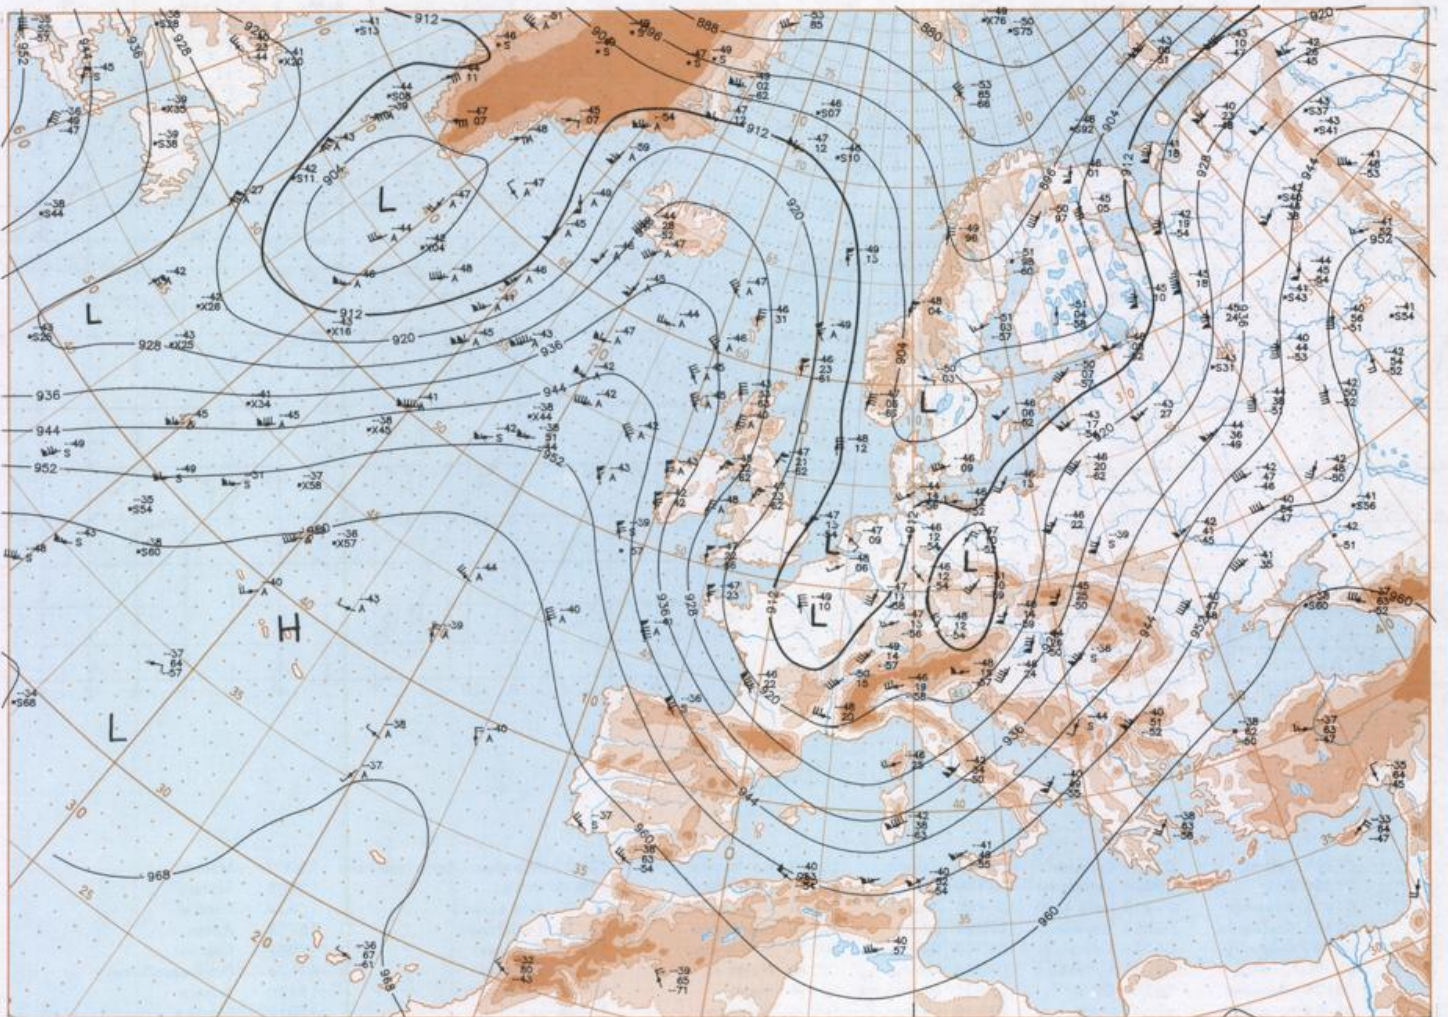

BODEN  
17-09-94 00 UTC  
Stereogr. proj. 1:30 000 000 60°N

Surface chart 00 UTC

Surface chart 12 UTC

Stereogr. proj. 1:60 000 000 60°N

500 hPa 12 UTC

200 hPa 12 UTC

Stereo: proj. 1:60 000 000 60°N

100 hPa 12 UTC

Stereogr. proj. 1:60 000 000 60°N

Stereogr. proj. 1:30 000 000 in 60°N

500/1000 hPa 12 UTC

300 hPa 12 UTC

Aerological  
Diagrams  
12 UTC

- |                 |                 |                 |                         |                               |                        |
|-----------------|-----------------|-----------------|-------------------------|-------------------------------|------------------------|
| 01241 Orland    | 03774 Crawley   | 06610 Payerne   | 10184 Greifswald        | 10868 München-Oberschleißheim | 16080 Milano           |
| 01384 Oslo      | 03808 Camborne  | 07110 Brest     | 10393 Lindenberg        | 11035 Wien                    | 16245 Roma             |
| 01415 Stavanger | 03920 Long Kesh | 07145 Trappes   | 10486 Dresden-Wehnsdorf | 11520 Praha-Libus             | 18320 Brindisi         |
| 02485 Stockholm | 03953 Valentia  | 07481 Lyon      | 10548 Meiningen         | 12374 Legionowo               | 18716 Athen            |
| 02527 Göteborg  | 04018 Keflavik  | 07510 Bordeaux  | 10035 Schleswig         | 12843 Budapest                | 17062 Istanbul         |
| 03005 Lerwick   | 06181 Kobenhavn | 07845 Nimes     | 10338 Hannover          | 13275 Beograd                 | 40179 Bet Dagan/Israel |
| 03170 Shanwell  | 06260 De Bilt   | 08001 La Coruna | 10410 Essen             | 15420 Bukarest                | 17130 Ankara           |
| 03498 Hemsby    | 06447 Uccle     | 08579 Lisboa    | 10739 Stuttgart         | 16044 Udine                   | 27612 Moskva           |