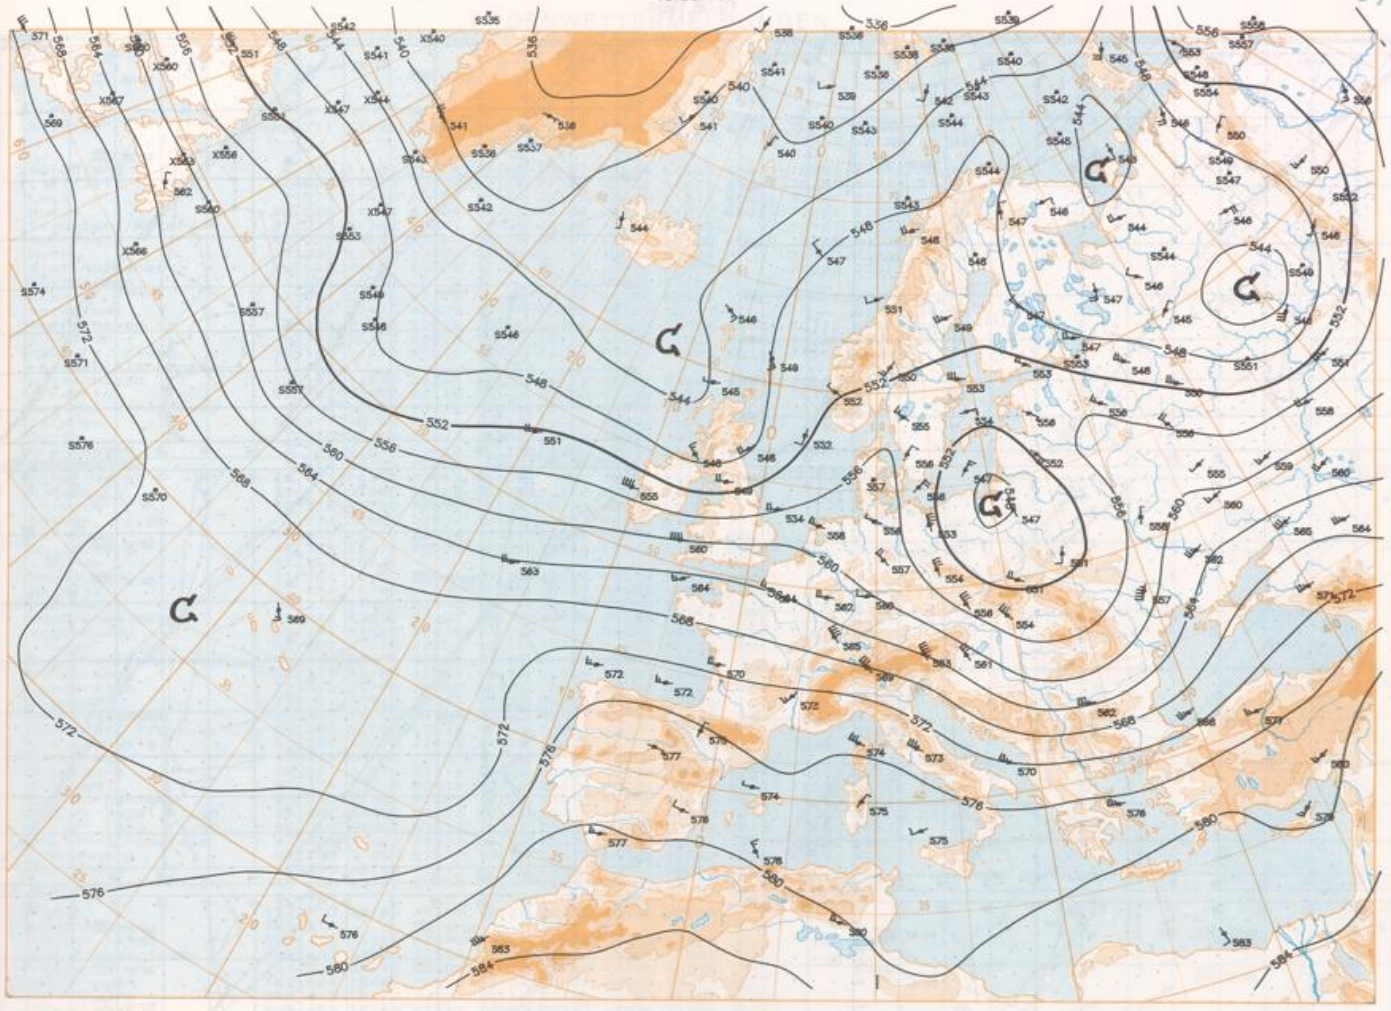

500/1000 hPa 12 UTC

Stereogr. proj. 1:30 000 000 in 60°N