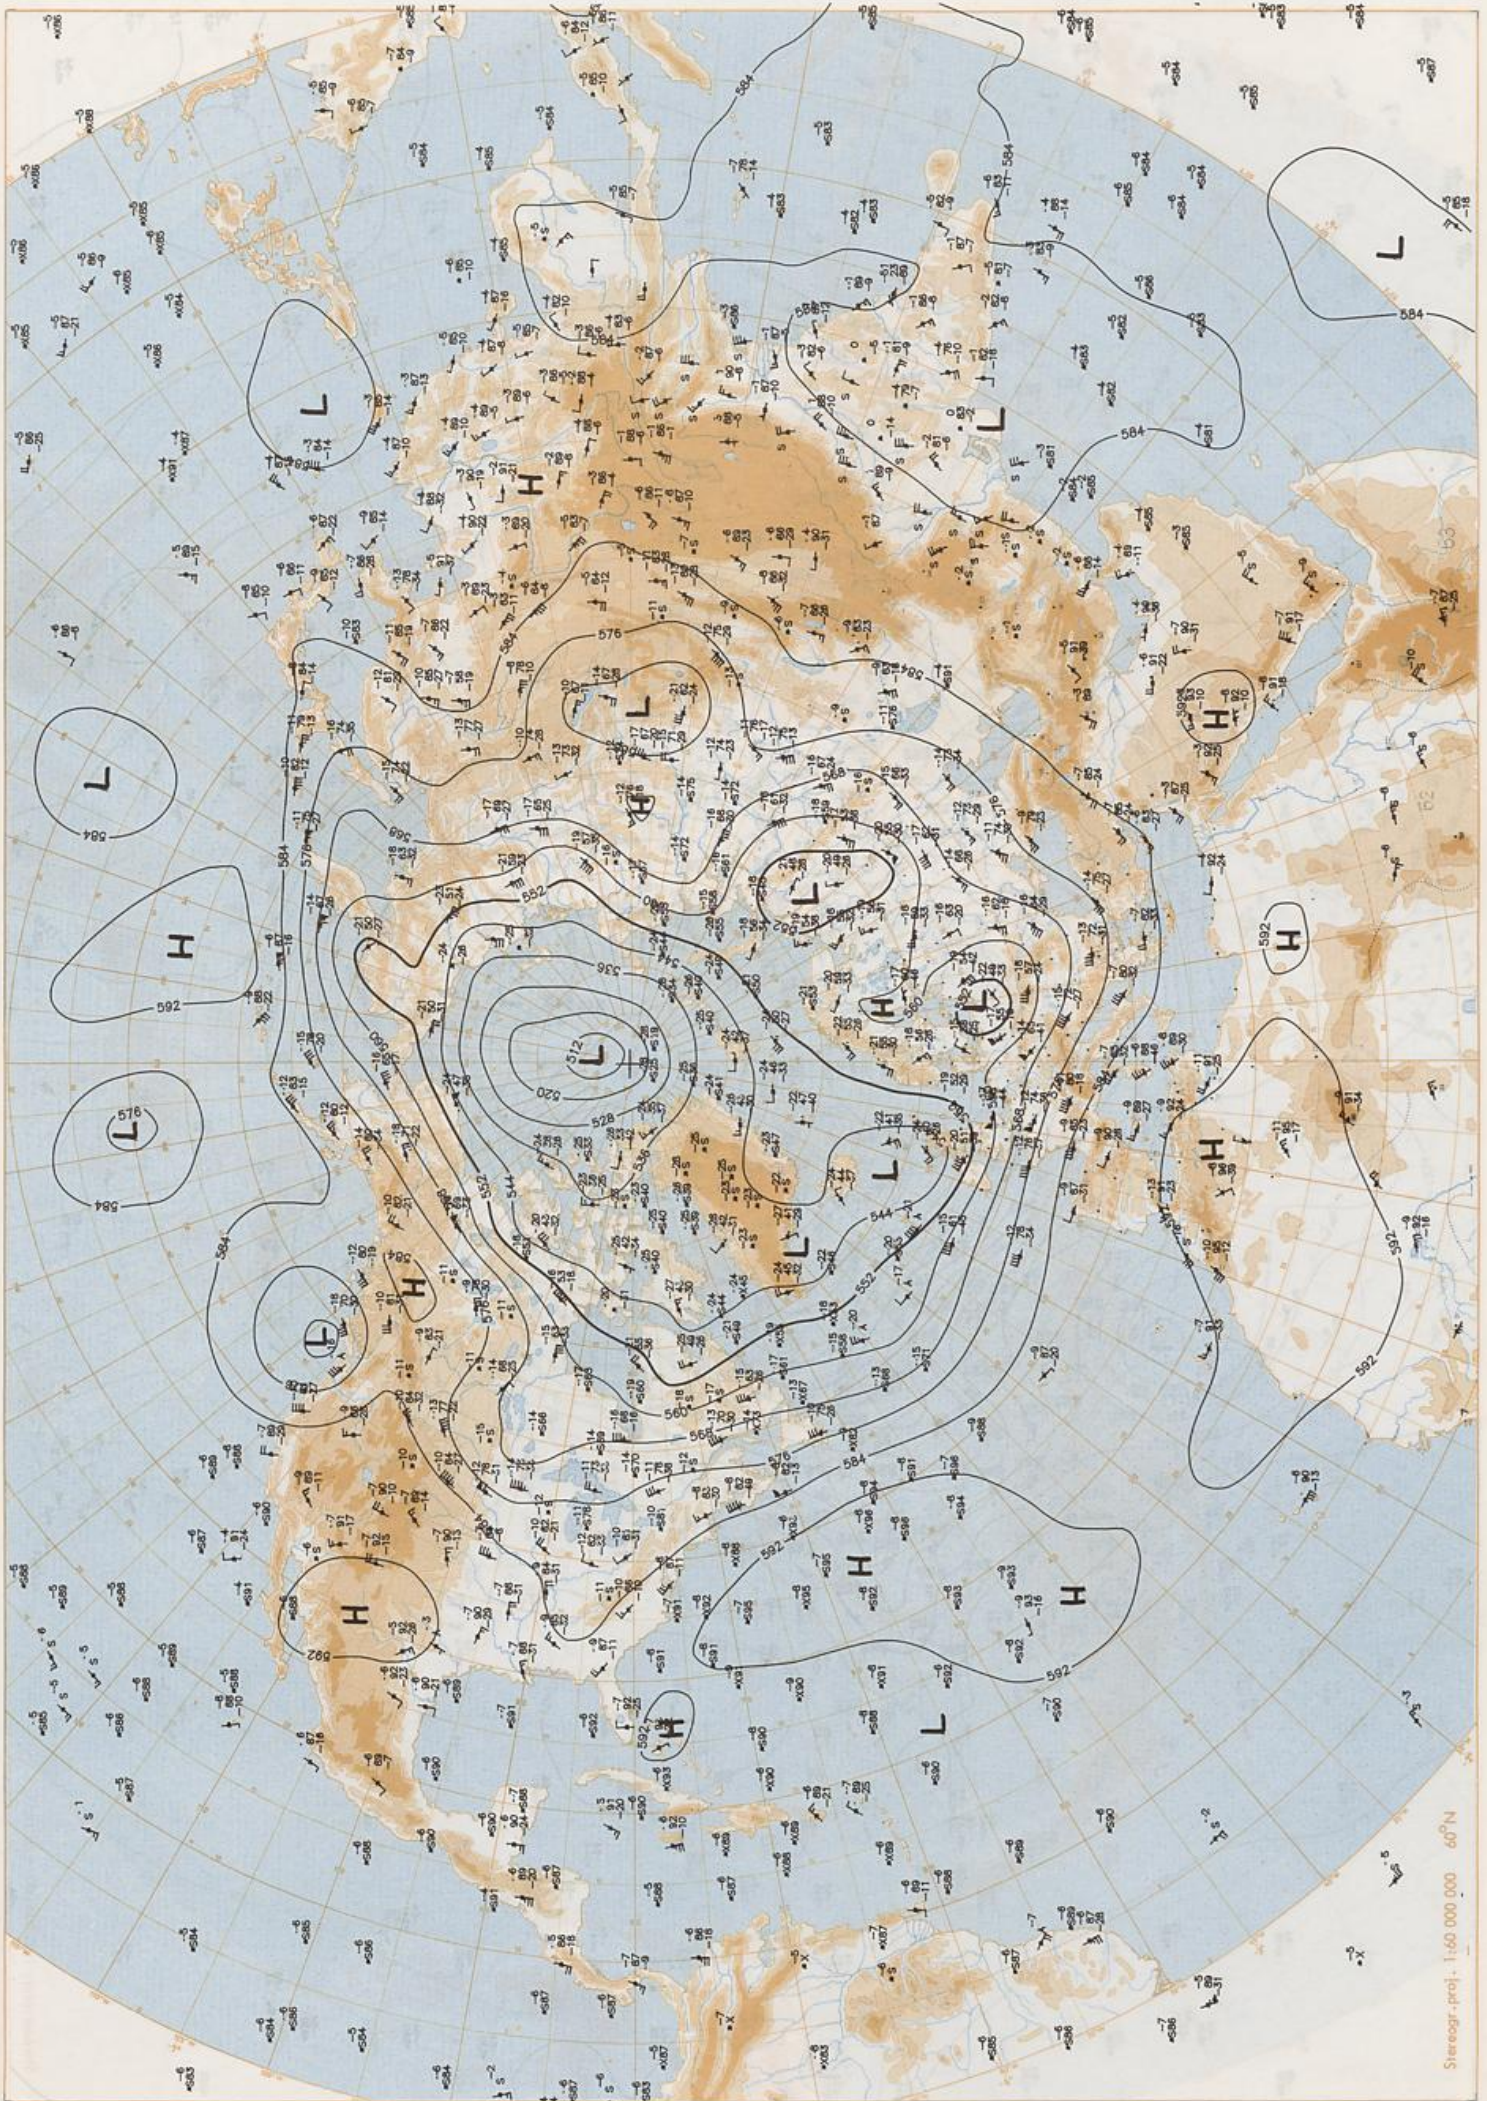

500 hPa 12 UTC

Stereogr. proj. 1:60 000 000 60°N