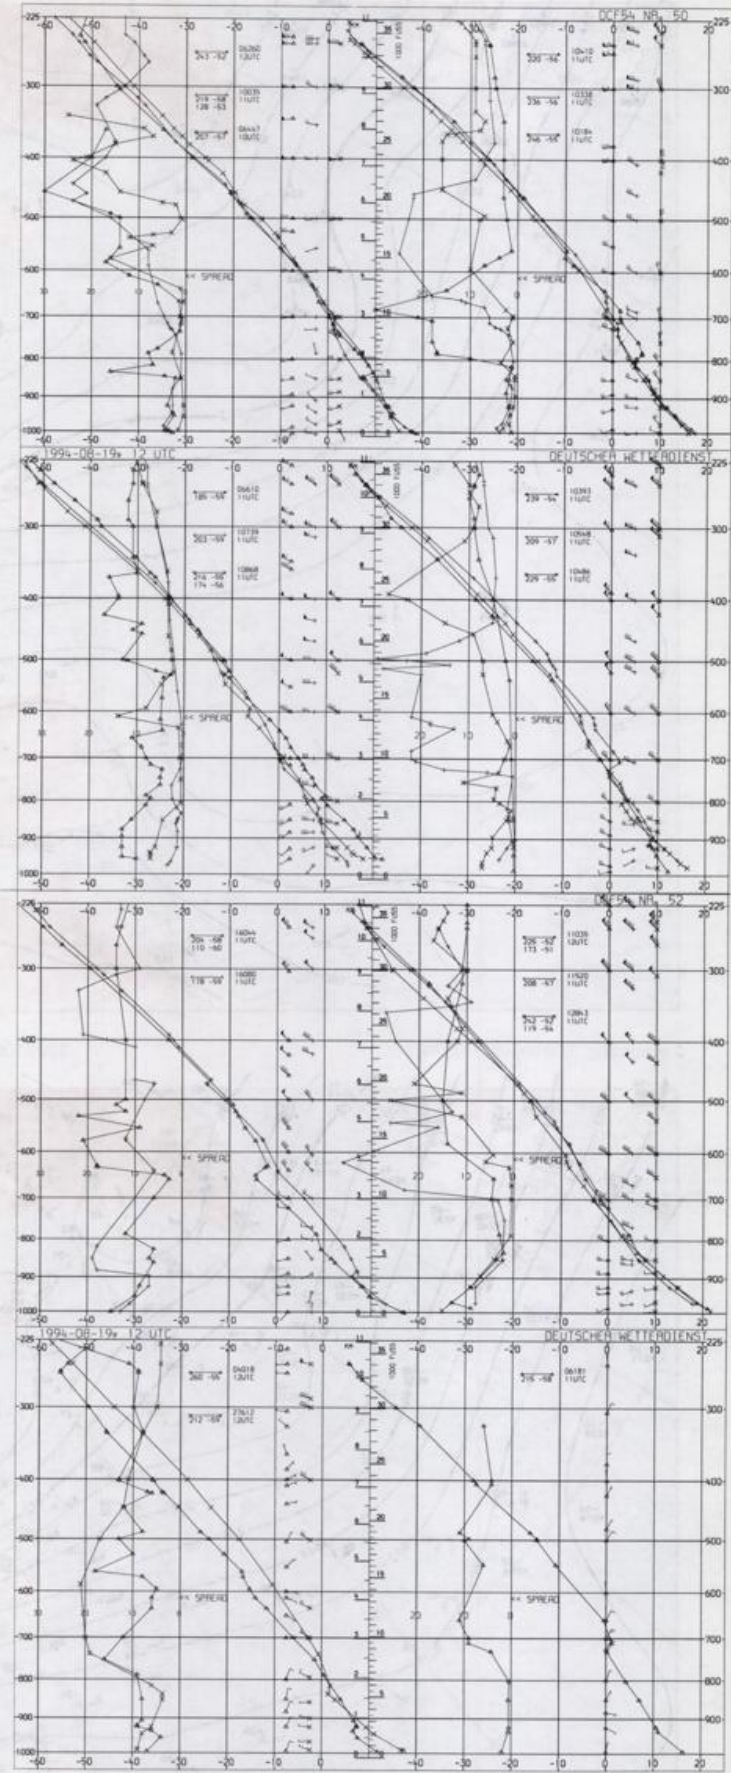

Aerological
Diagrams
12 UTC

01241 Orland	03774 Crawley	06810 Payerne	10184 Greifswald	10868 München-Oberschleißheim	16080 Milano
01384 Oslo	03808 Camborne	07110 Brest	10393 Lindenberg	11035 Wien	16245 Roma
01415 Stavanger	03920 Long Kesh	07145 Trappes	10488 Dresden-Wahnsdorf	11520 Praha-Libus	16320 Brindisi
02465 Stockholm	03953 Valencia	07481 Lyon	10548 Meiningen	12374 Legionowo	16716 Athen
02527 Göteborg	04018 Keflavik	07510 Bordeaux	10035 Schleswig	12843 Budapest	17062 Istanbul
03005 Lerwick	06181 Kobenhavn	07645 Nîmes	10338 Hannover	13275 Beograd	40179 Bet Dagan/Israel
03170 Shanwell	06290 De Bilt	08001 La Coruna	10410 Essen	15420 Bukarest	17130 Ankara
03498 Hemsby	06447 Uccle	08579 Lisboa	10739 Stuttgart	16044 Udine	27612 Moskva