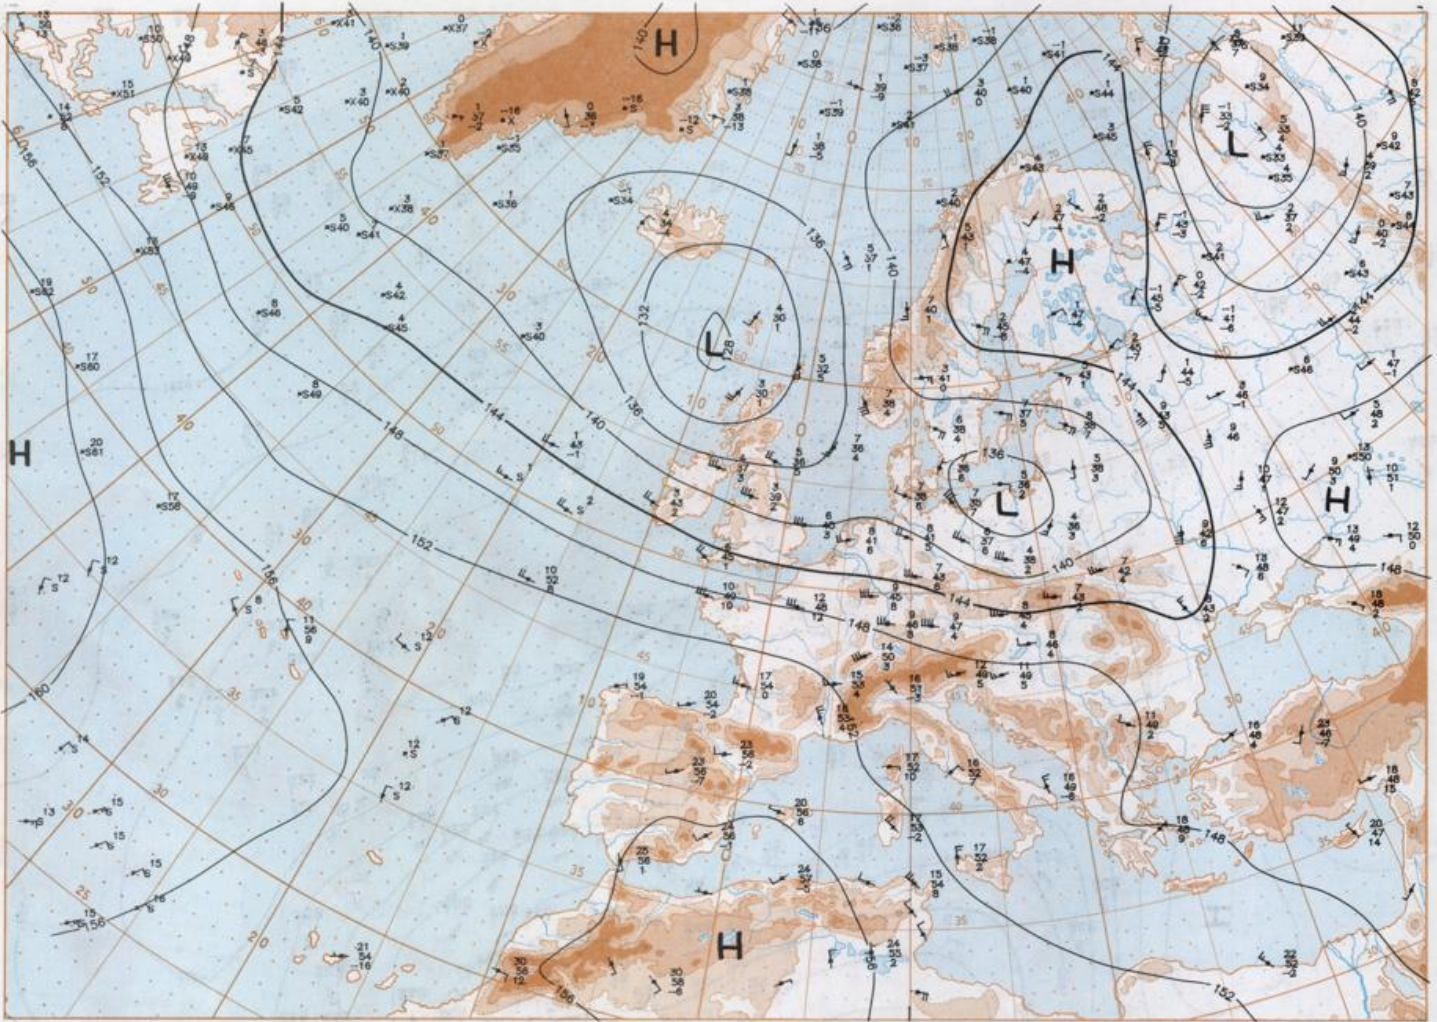

Inhalt	Content	Contenu	Contenido
Bodenwetterkarte 00 UTC	Surface chart 00 UTC	Carte de surface à 00 UTC	Análisis en superficie a las 00 UTC
Bodenwetterkarte Nordhemisphäre 12 UTC	Surface chart northern hemisphere 12 UTC	Carte de surface sur l'hémisphère nord à 12 UTC	Análisis en superficie hemisferio norte a las 12 UTC
500-hPa-Fläche Nordhemisphäre 12 UTC	500 hPa surface northern hemisphere 12 UTC	Surface 500 hPa sur l'hémisphère nord à 12 UTC	Topografía de la superficie de 500 hPa hemisferio norte de las 12 UTC
200-hPa-Fläche Nordhemisphäre 12 UTC	200 hPa surface northern hemisphere 12 UTC	Surface 200 hPa sur l'hémisphère nord à 12 UTC	Topografía de la superficie de 200 hPa hemisferio norte de las 12 UTC
100-hPa-Fläche Nordhemisphäre 12 UTC	100 hPa surface northern hemisphere 12 UTC	Surface 100 hPa sur l'hémisphère nord à 12 UTC	Topografía de la superficie de 100 hPa hemisferio norte de las 12 UTC
850-hPa 12 UTC, 700 hPa 12 UTC	850 hPa 12 UTC, 700 hPa 12 UTC	850 hPa 12 UTC, 700 hPa 12 UTC	850 hPa 12 UTC, 700 hPa 12 UTC
Relative Topographie 500/1000 hPa 12 UTC	Thickness chart 500/1000 hPa 12 UTC	Carte d'épaisseur 500/1000 hPa 12 UTC	Relativa 500/1000 hPa 12 UTC
300-hPa 12 UTC	300 hPa 12 UTC	300 hPa 12 UTC	300 hPa 12 UTC
Aerologische Diagramme 12 UTC	Aerological diagrams 12 UTC	Diagrammes aérologiques 12 UTC	Diagramas aerológicos 12 UTC

500 hPa 12 UTC

200 hPa 12 UTC

Stereogr. proj. 1:60 000 000 60°N

100 hPa 12 UTC

Stereogr. proj., 1:60 000 000 60°N

19.08.1994

Stereogr. proj. 1:30 000 000 in 60°N

850 hPa 12 UTC