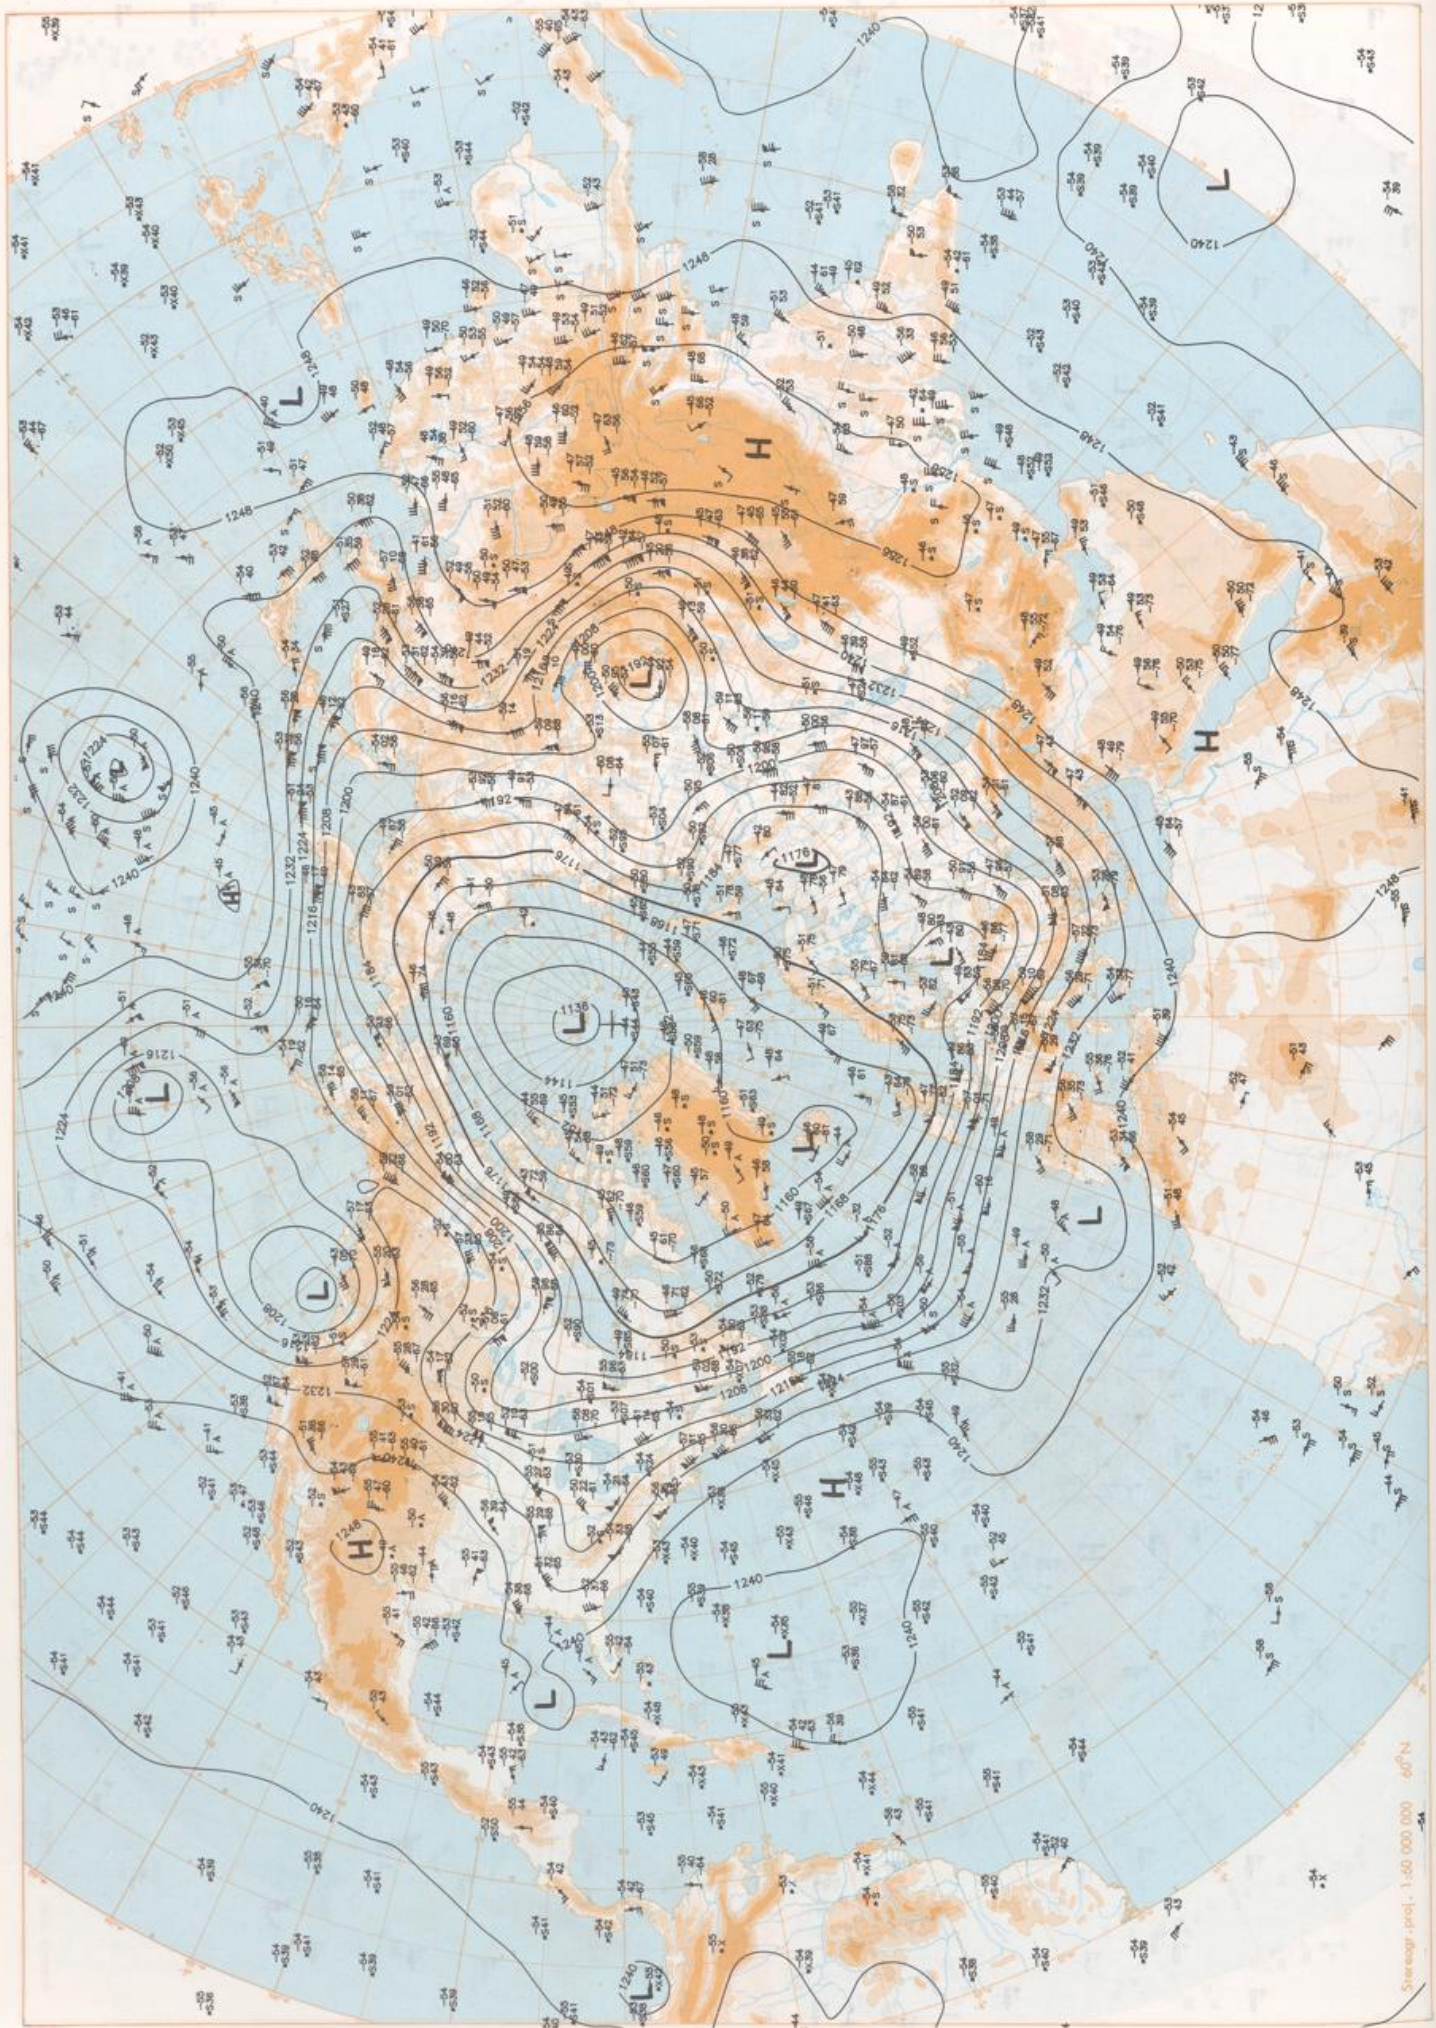

Jahrgang Volume Volume Volumen	19	Freitag Friday Vendredi Viernes	19.08.1994	Nummer Number Número Número	231
---	----	--	------------	--------------------------------------	-----

Inhalt	Content	Contenu	Contenido
Bodenwetterkarte 00 UTC	Surface chart 00 UTC	Carte de surface à 00 UTC	Análisis en superficie a las 00 UTC
Bodenwetterkarte Nordhemisphäre 12 UTC	Surface chart northern hemisphere 12 UTC	Carte de surface sur l'hémisphère nord à 12 UTC	Análisis en superficie hemisferio norte a las 12 UTC
500-hPa-Fläche Nordhemisphäre 12 UTC	500 hPa surface northern hemisphere 12 UTC	Surface 500 hPa sur l'hémisphère nord à 12 UTC	Topografía de la superficie de 500 hPa hemisferio norte a las 12 UTC
200-hPa-Fläche Nordhemisphäre 12 UTC	200 hPa surface northern hemisphere 12 UTC	Surface 200 hPa sur l'hémisphère nord à 12 UTC	Topografía de la superficie de 200 hPa hemisferio norte a las 12 UTC
100-hPa-Fläche Nordhemisphäre 12 UTC	100 hPa surface northern hemisphere 12 UTC	Surface 100 hPa sur l'hémisphère nord à 12 UTC	Topografía de la superficie de 100 hPa hemisferio norte a las 12 UTC
850-hPa 12 UTC, 700-hPa 12 UTC	850 hPa 12 UTC, 700 hPa 12 UTC	850 hPa 12 UTC, 700 hPa 12 UTC	850 hPa 12 UTC, 700 hPa 12 UTC
Relative Topographie 500/1000 hPa 12 UTC	Thickness chart 500/1000 hPa 12 UTC	Carte d'épaisseur 500/1000 hPa 12 UTC	Relativa 500/1000 hPa 12 UTC
300-hPa 12 UTC	300 hPa 12 UTC	300 hPa 12 UTC	300 hPa 12 UTC
Aerologische Diagramme 12 UTC	Aerological diagrams 12 UTC	Diagrammes aérologiques 12 UTC	Diagramas aerológicos 12 UTC

BODEN
19-08-94 00 UTC

Stereogr. proj. 1:30 000 000 60°N

Surface chart 00 UTC

Stereogr. proj.: 1:60 000 000 50°N

Stereogr. proj.: 1:60 000 000 60°N

19.08.1994

Stereogr. proj. 1:30 000 000 in 60°N

850 hPa 12 UTC