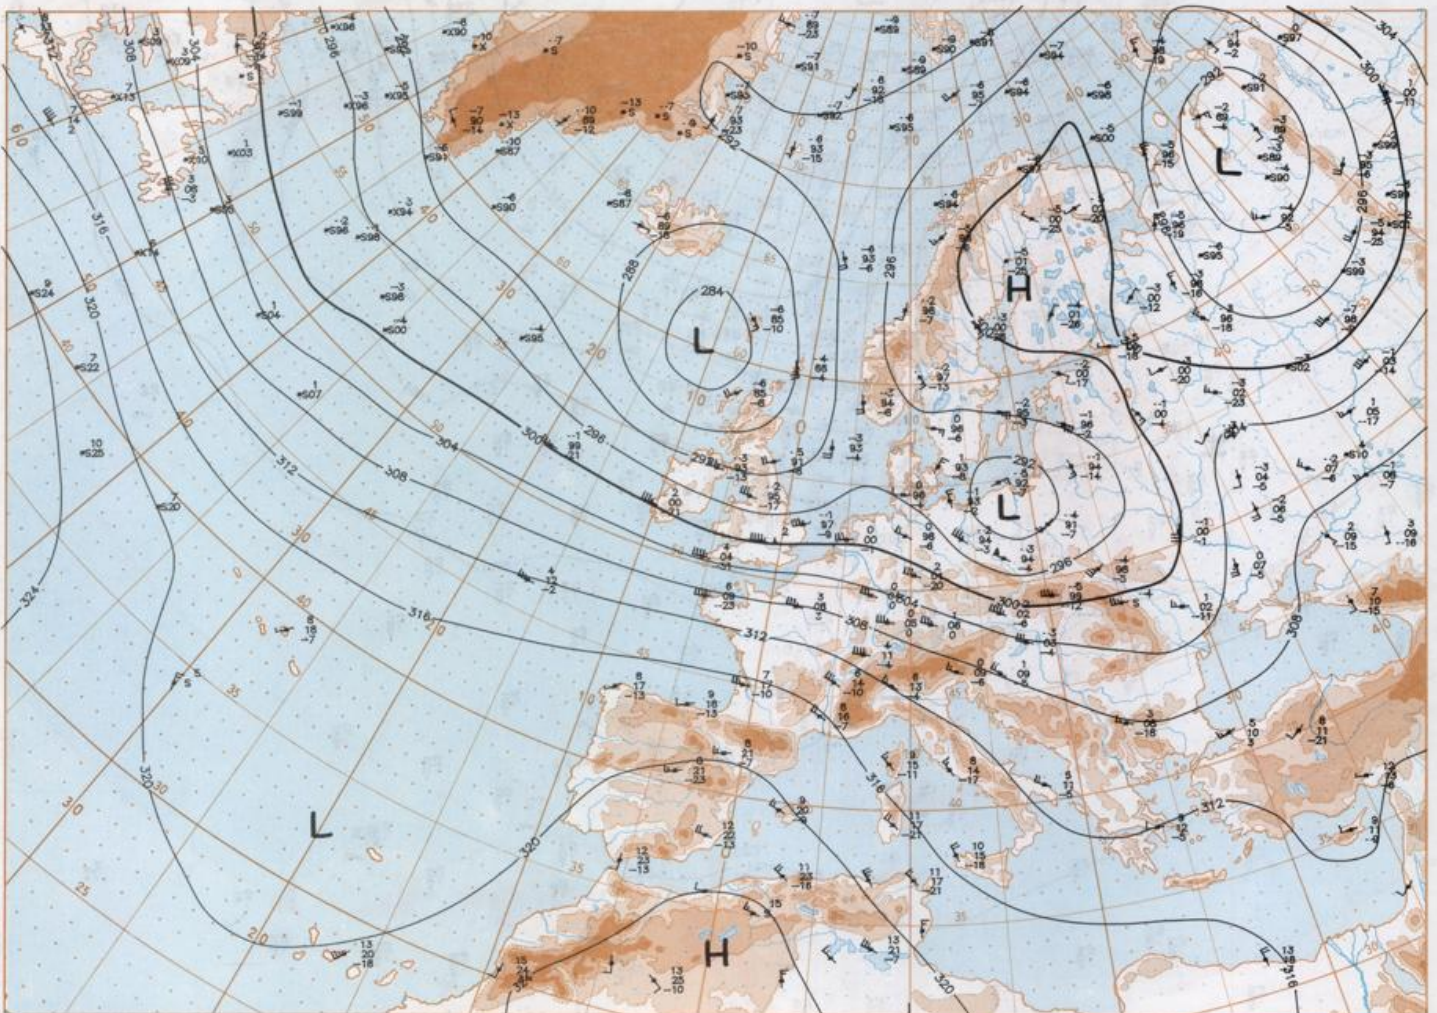

Inhalt	Content	Contenu	Contenido
Bodenwetterkarte 00 UTC	Surface chart 00 UTC	Carte de surface à 00 UTC	Análisis en superficie a las 00 UTC
Bodenwetterkarte Nordhemisphäre 12 UTC	Surface chart northern hemisphere 12 UTC	Carte de surface sur l'hémisphère nord à 12 UTC	Análisis en superficie hemisferio norte a las 12 UTC
500-hPa-Fläche Nordhemisphäre 12 UTC	500 hPa surface northern hemisphere 12 UTC	Surface 500 hPa sur l'hémisphère nord à 12 UTC	Topografía de la superficie de 500 hPa hemisferio norte de las 12 UTC
200-hPa-Fläche Nordhemisphäre 12 UTC	200 hPa surface northern hemisphere 12 UTC	Surface 200 hPa sur l'hémisphère nord à 12 UTC	Topografía de la superficie de 200 hPa hemisferio norte de las 12 UTC
100-hPa-Fläche Nordhemisphäre 12 UTC	100 hPa surface northern hemisphere 12 UTC	Surface 100 hPa sur l'hémisphère nord à 12 UTC	Topografía de la superficie de 100 hPa hemisferio norte de las 12 UTC
850-hPa 12 UTC, 700 hPa 12 UTC	850 hPa 12 UTC, 700 hPa 12 UTC	850 hPa 12 UTC, 700 hPa 12 UTC	850 hPa 12 UTC, 700 hPa 12 UTC
Relative Topographie 500/1000 hPa 12 UTC	Thickness chart 500/1000 hPa 12 UTC	Carte d'épaisseur 500/1000 hPa 12 UTC	Relativa 500/1000 hPa 12 UTC
300-hPa 12 UTC	300 hPa 12 UTC	300 hPa 12 UTC	300 hPa 12 UTC
Aerologische Diagramme 12 UTC	Aerological diagrams 12 UTC	Diagrammes aérologiques 12 UTC	Diagramas aerológicos 12 UTC

500 hPa 12 UTC

200 hPa 12 UTC

Stereogr. proj. 1:60 000 000 60°N

100 hPa 12 UTC

Stereogr. proj., 1:60 000 000 60°N

19.08.1994

Stereogr. proj. 1:30 000 000 in 60°N

850 hPa 12 UTC