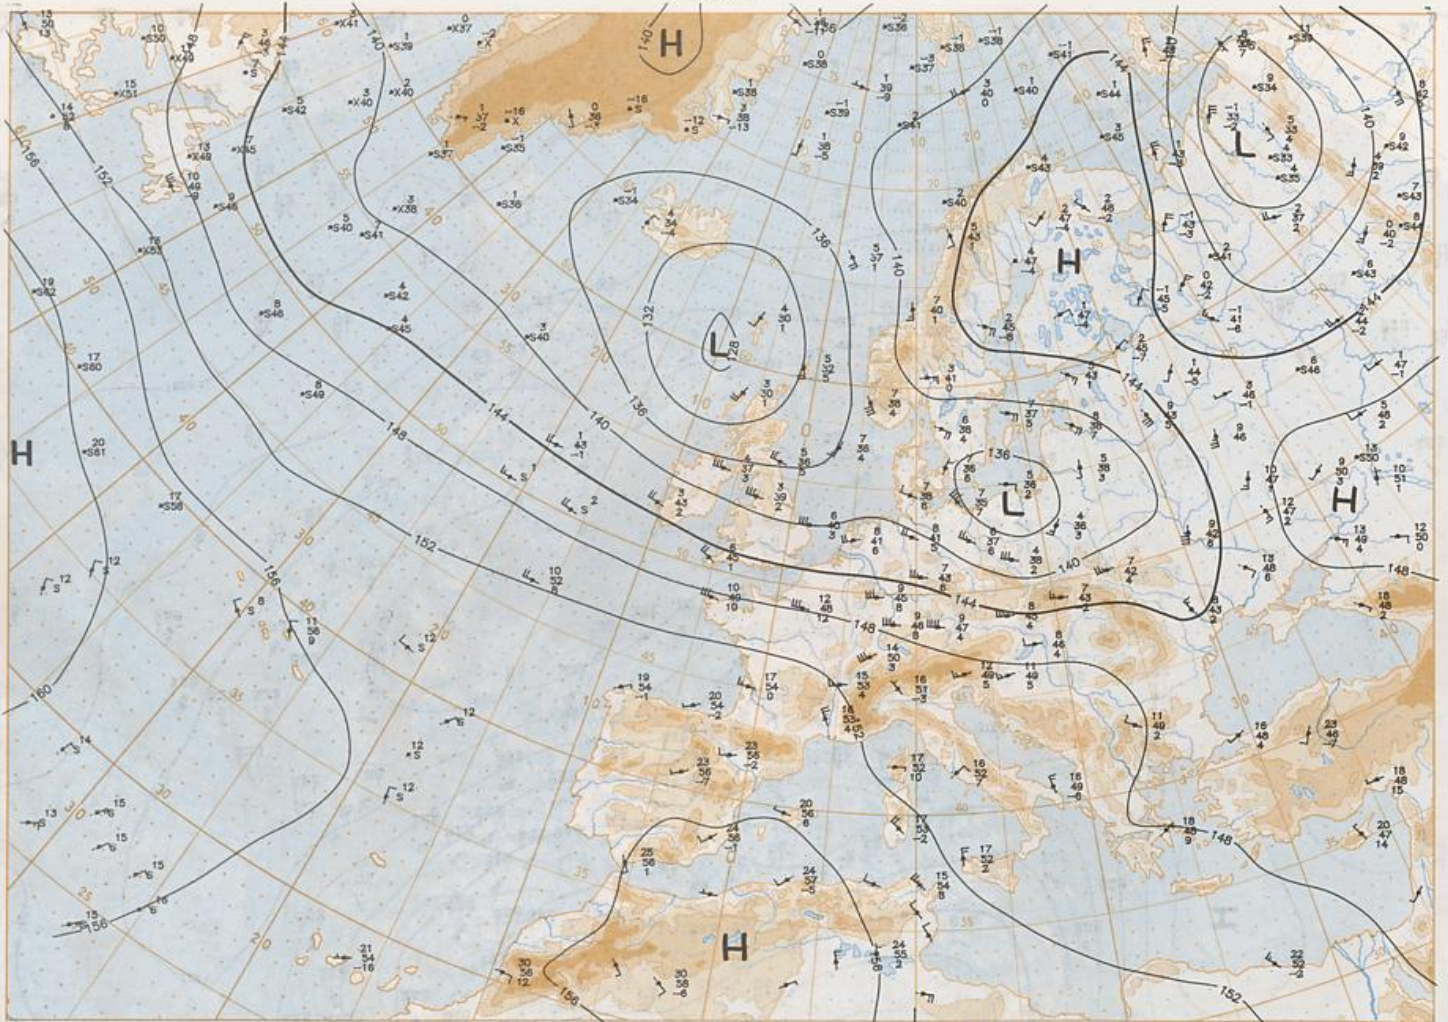

BODEN
19-08-94 00 UTC
Streeogr. proj. 1:30 000 000 60°N

Surface chart 00 UTC

500 hPa 12 UTC

Stereogr. proj. 1:60 000 000 60°N

200 hPa 12 UTC

19.08.1994

Stereogr. proj.: 1:30 000 000 in 60°N

850 hPa 12 UTC