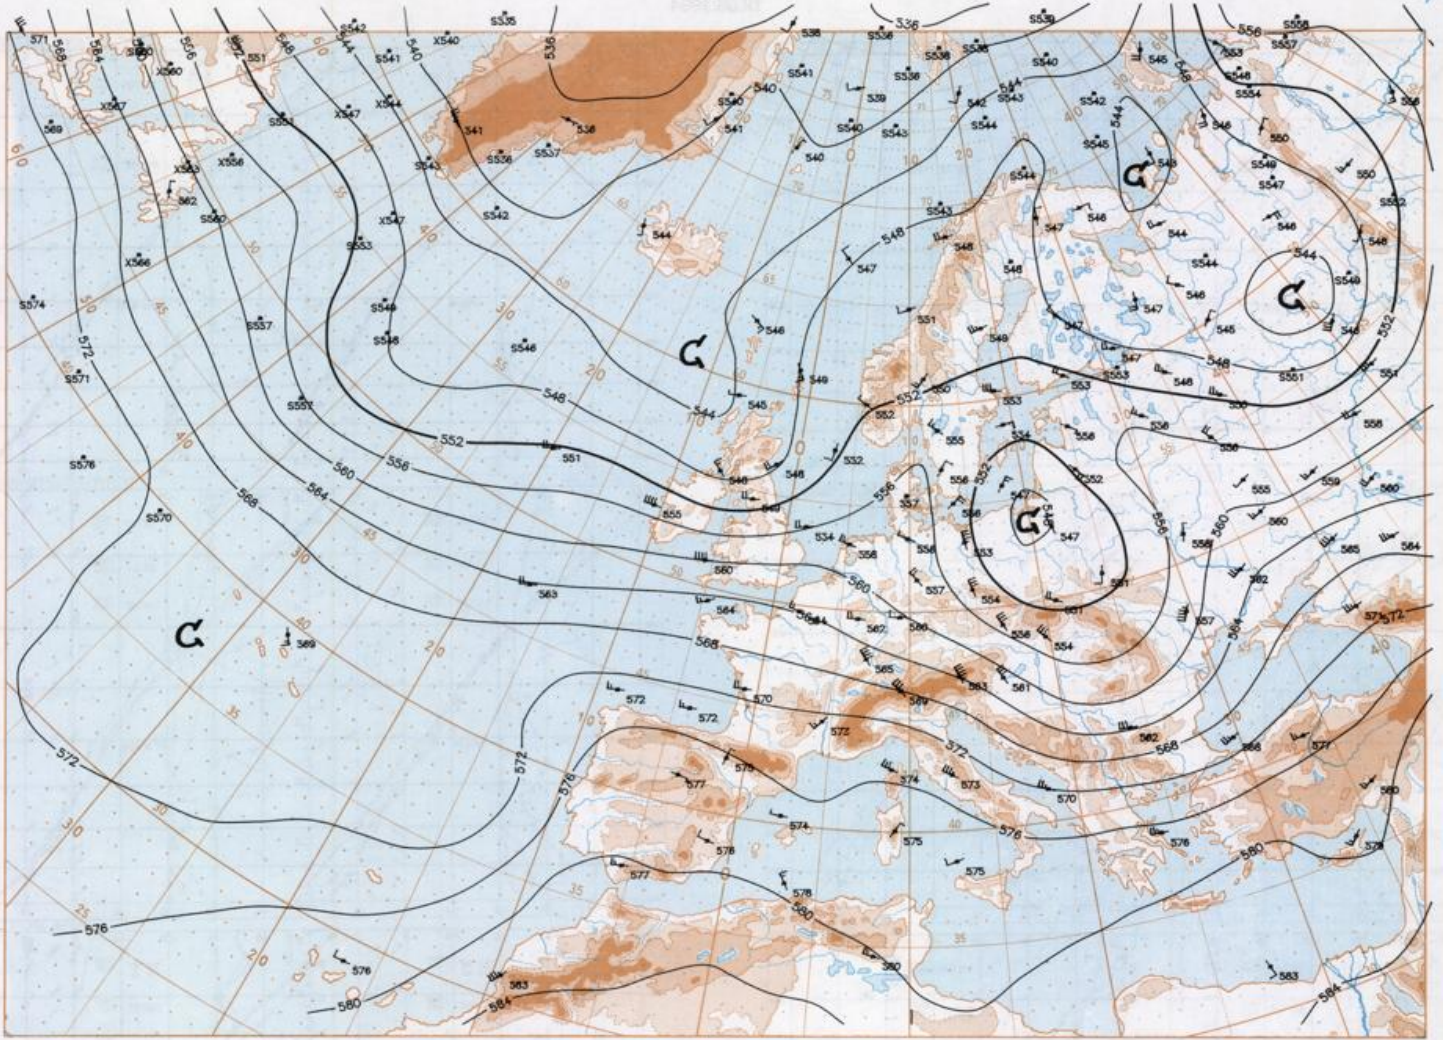

19.08.1994