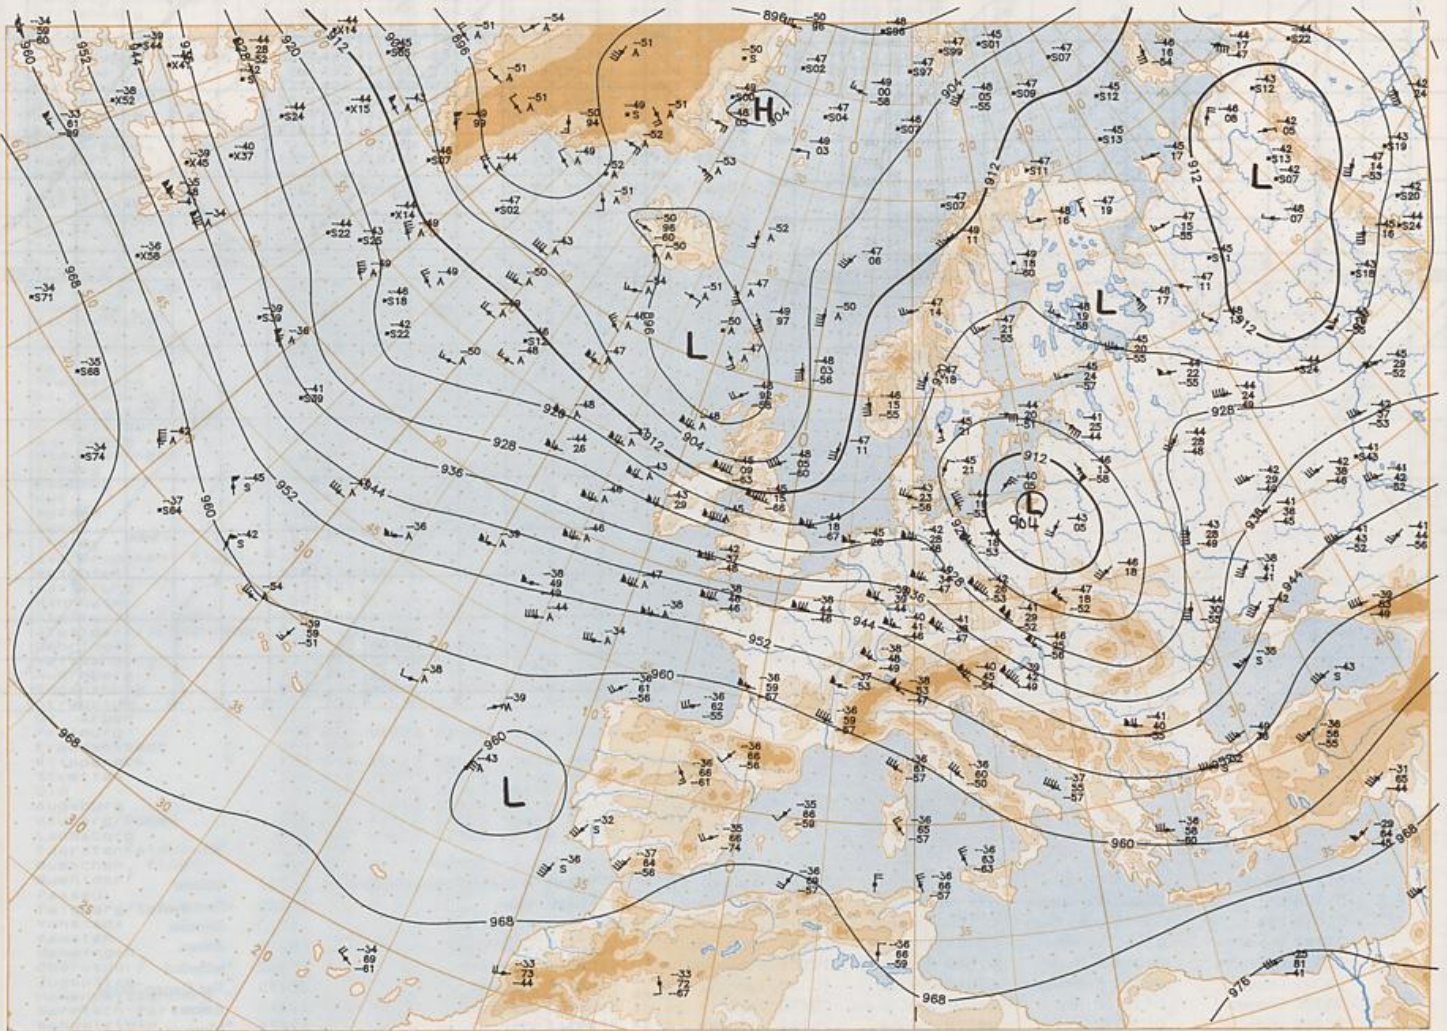

Stereogr. proj. 1:30 000 000 in 60°N

500/1000 hPa 12 UTC