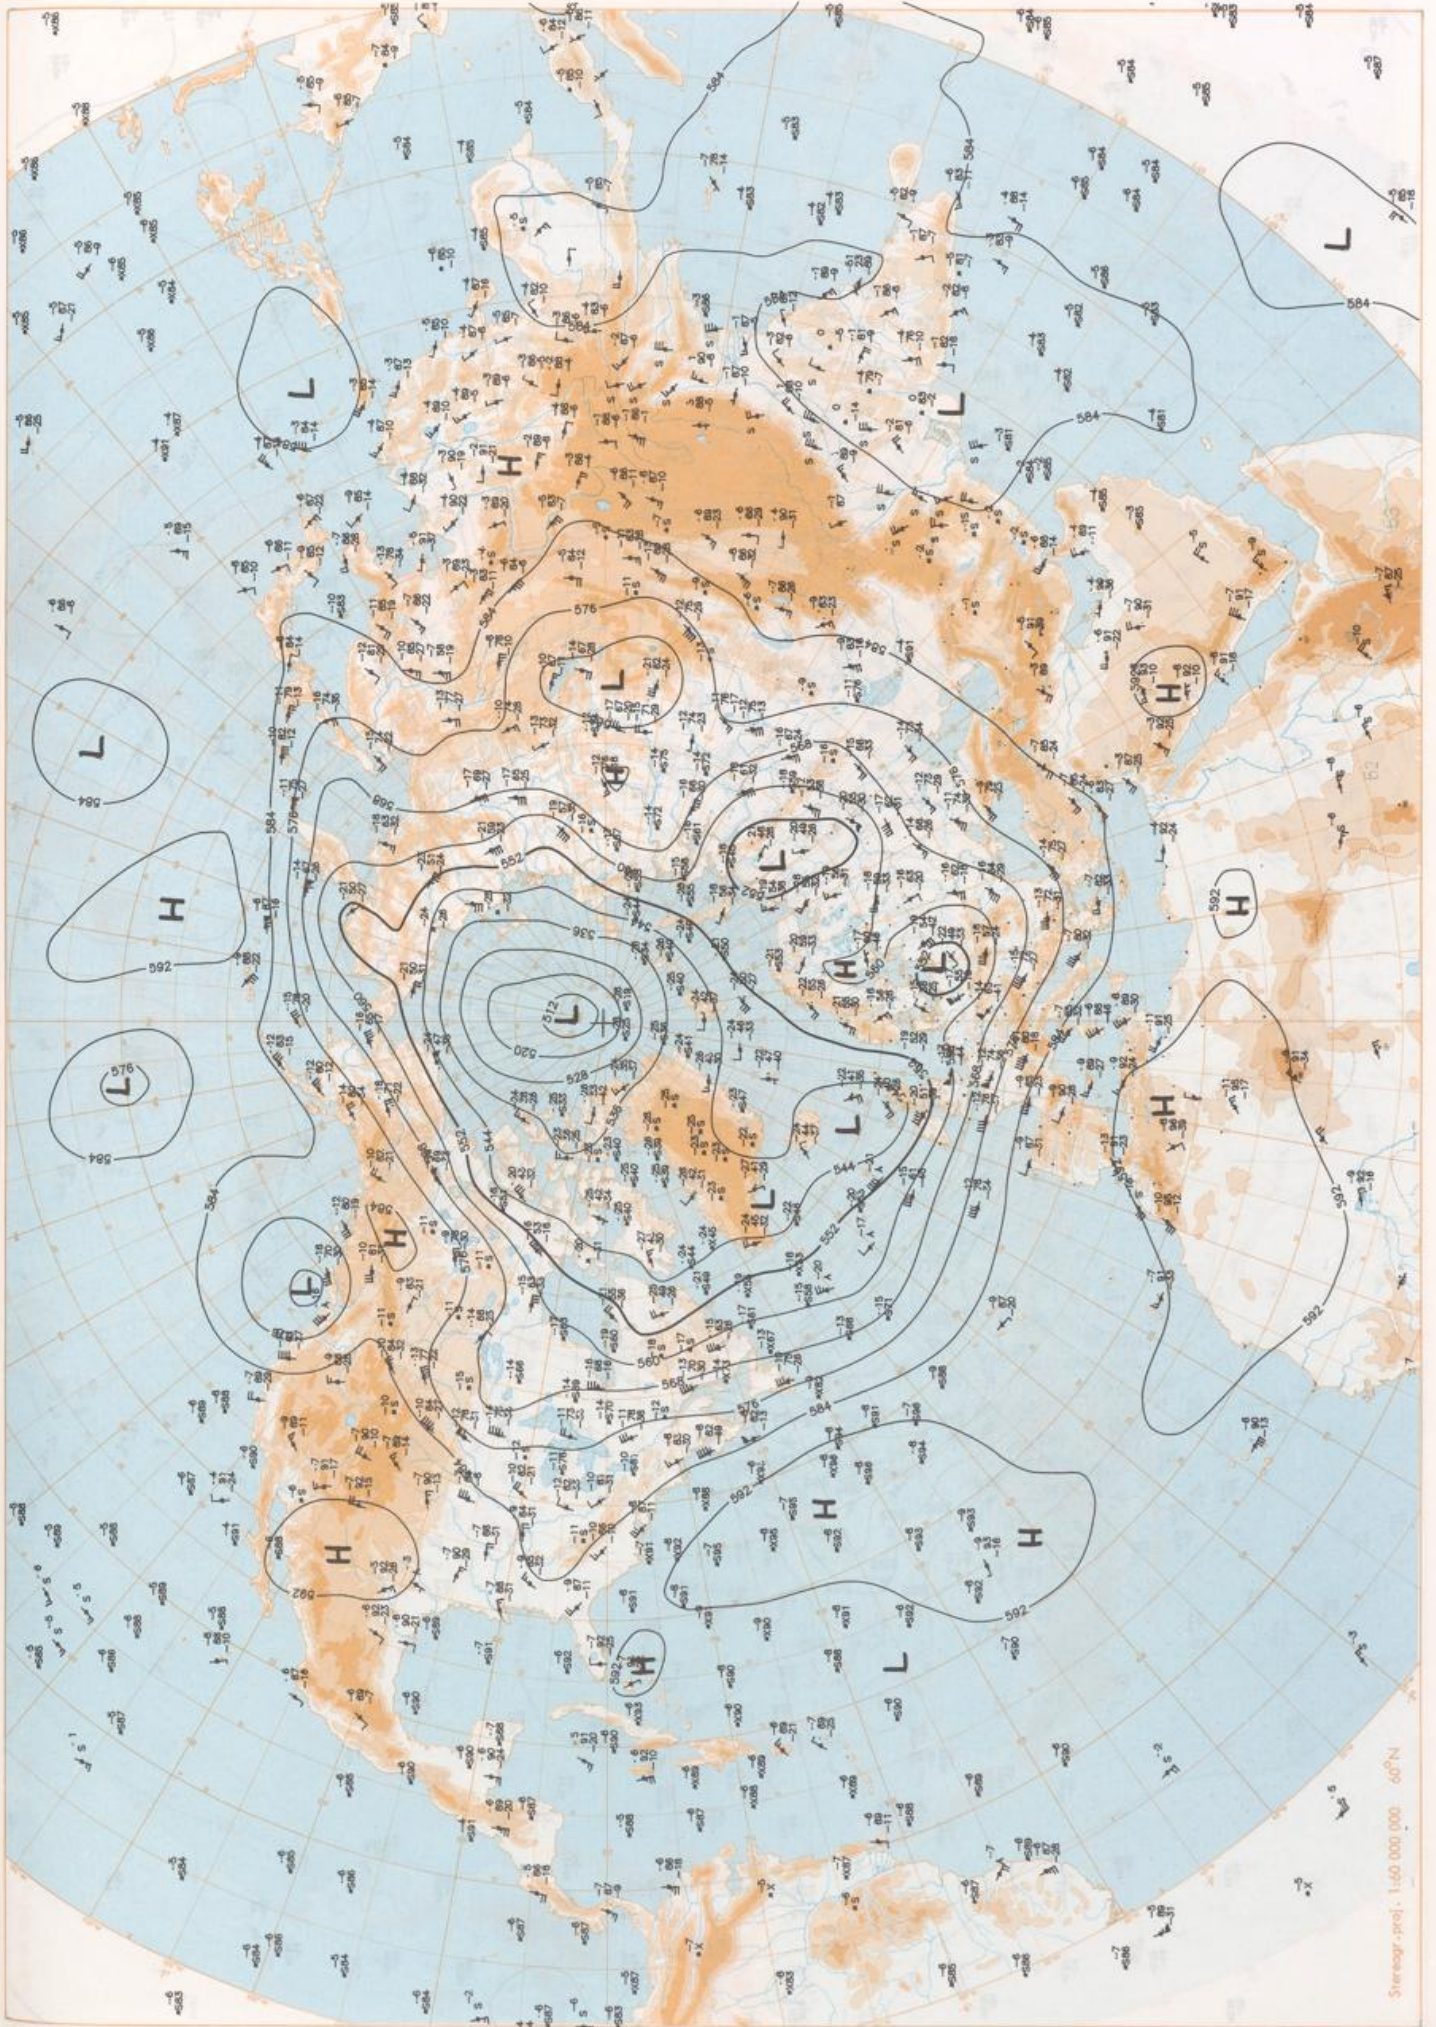

Jahrgang Volume Volume Volumen	19	Freitag Friday Vendredi Viernes	19.08.1994	Nummer Number Número Número	231
---	----	--	------------	--------------------------------------	-----

Inhalt	Content	Contenu	Contenido
Bodenwetterkarte 00 UTC	Surface chart 00 UTC	Carte de surface à 00 UTC	Análisis en superficie a las 00 UTC
Bodenwetterkarte Nordhemisphäre 12 UTC	Surface chart northern hemisphere 12 UTC	Carte de surface sur l'hémisphère nord à 12 UTC	Análisis en superficie hemisferio norte a las 12 UTC
500-hPa-Fläche Nordhemisphäre 12 UTC	500 hPa surface northern hemisphere 12 UTC	Surface 500 hPa sur l'hémisphère nord à 12 UTC	Topografía de la superficie de 500 hPa hemisferio norte a las 12 UTC
200-hPa-Fläche Nordhemisphäre 12 UTC	200 hPa surface northern hemisphere 12 UTC	Surface 200 hPa sur l'hémisphère nord à 12 UTC	Topografía de la superficie de 200 hPa hemisferio norte a las 12 UTC
100-hPa-Fläche Nordhemisphäre 12 UTC	100 hPa surface northern hemisphere 12 UTC	Surface 100 hPa sur l'hémisphère nord à 12 UTC	Topografía de la superficie de 100 hPa hemisferio norte a las 12 UTC
850-hPa 12 UTC, 700-hPa 12 UTC	850 hPa 12 UTC, 700 hPa 12 UTC	850 hPa 12 UTC, 700 hPa 12 UTC	850 hPa 12 UTC, 700 hPa 12 UTC
Relative Topographie 500/1000 hPa 12 UTC	Thickness chart 500/1000 hPa 12 UTC	Carte d'épaisseur 500/1000 hPa 12 UTC	Relativa 500/1000 hPa 12 UTC
300-hPa 12 UTC	300 hPa 12 UTC	300 hPa 12 UTC	300 hPa 12 UTC
Aerologische Diagramme 12 UTC	Aerological diagrams 12 UTC	Diagrammes aérologiques 12 UTC	Diagramas aerológicos 12 UTC

BODEN
19-08-94 00 UTC

Stereogr. proj. 1:30 000 000 60°N

Surface chart 00 UTC

Stereogr. proj.: 1:60 000 000 50°N

Stereogr. proj.: 1:60 000 000 60°N

19.08.1994

Stereogr. proj. 1:30 000 000 in 60°N

850 hPa 12 UTC