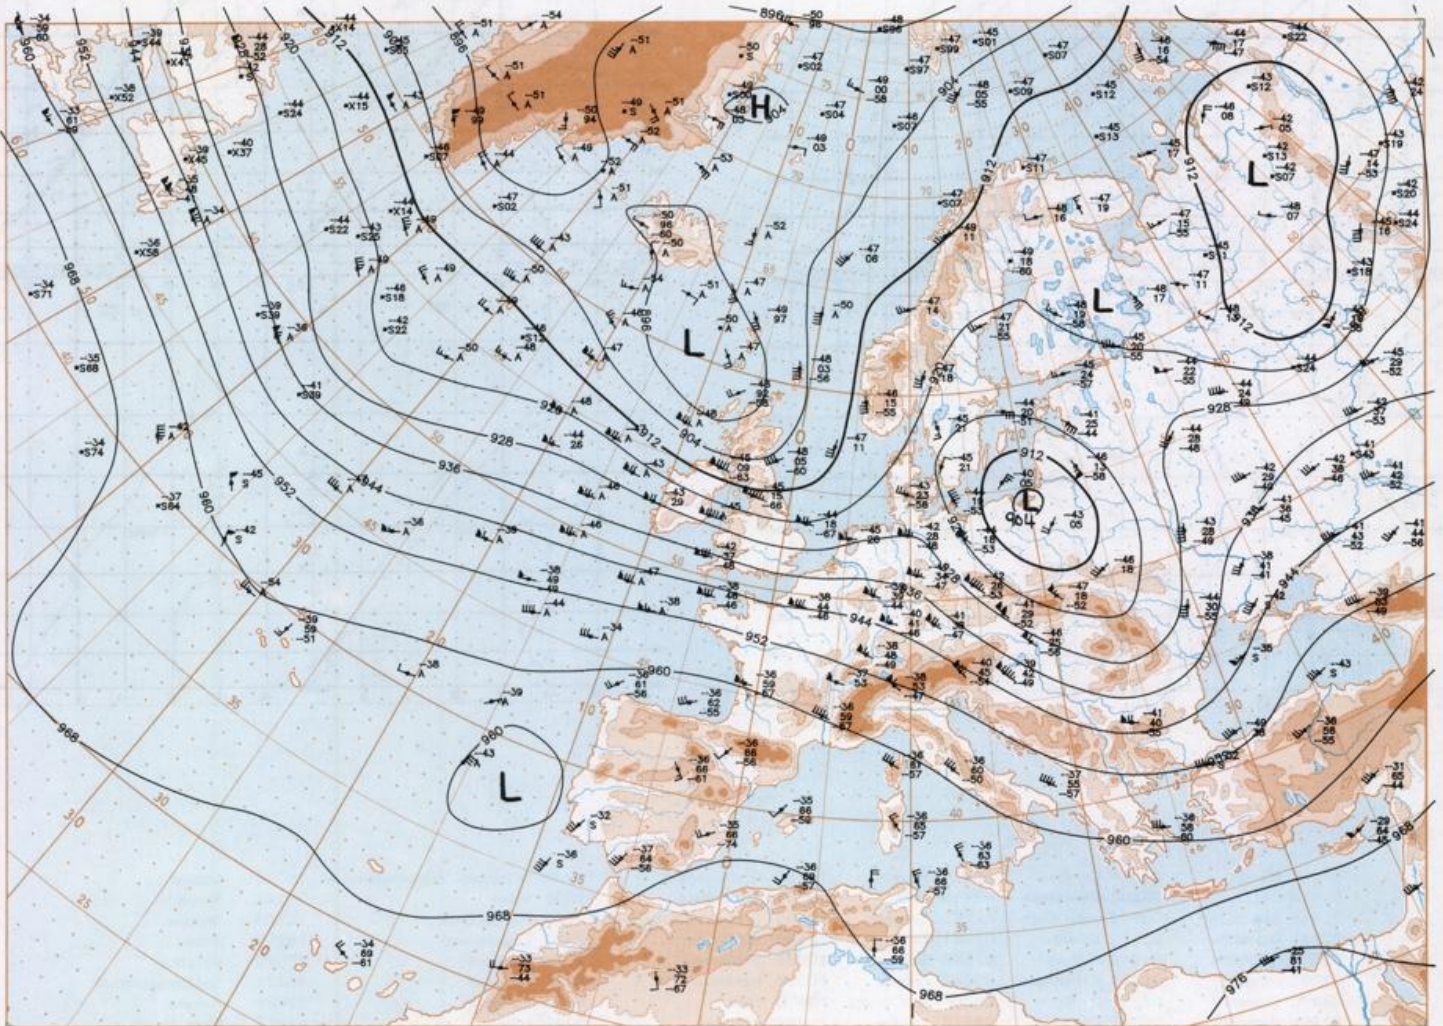

Stereogr. proj. 1:30 000 000 in 60°N

500/1000 hPa 12 UTC