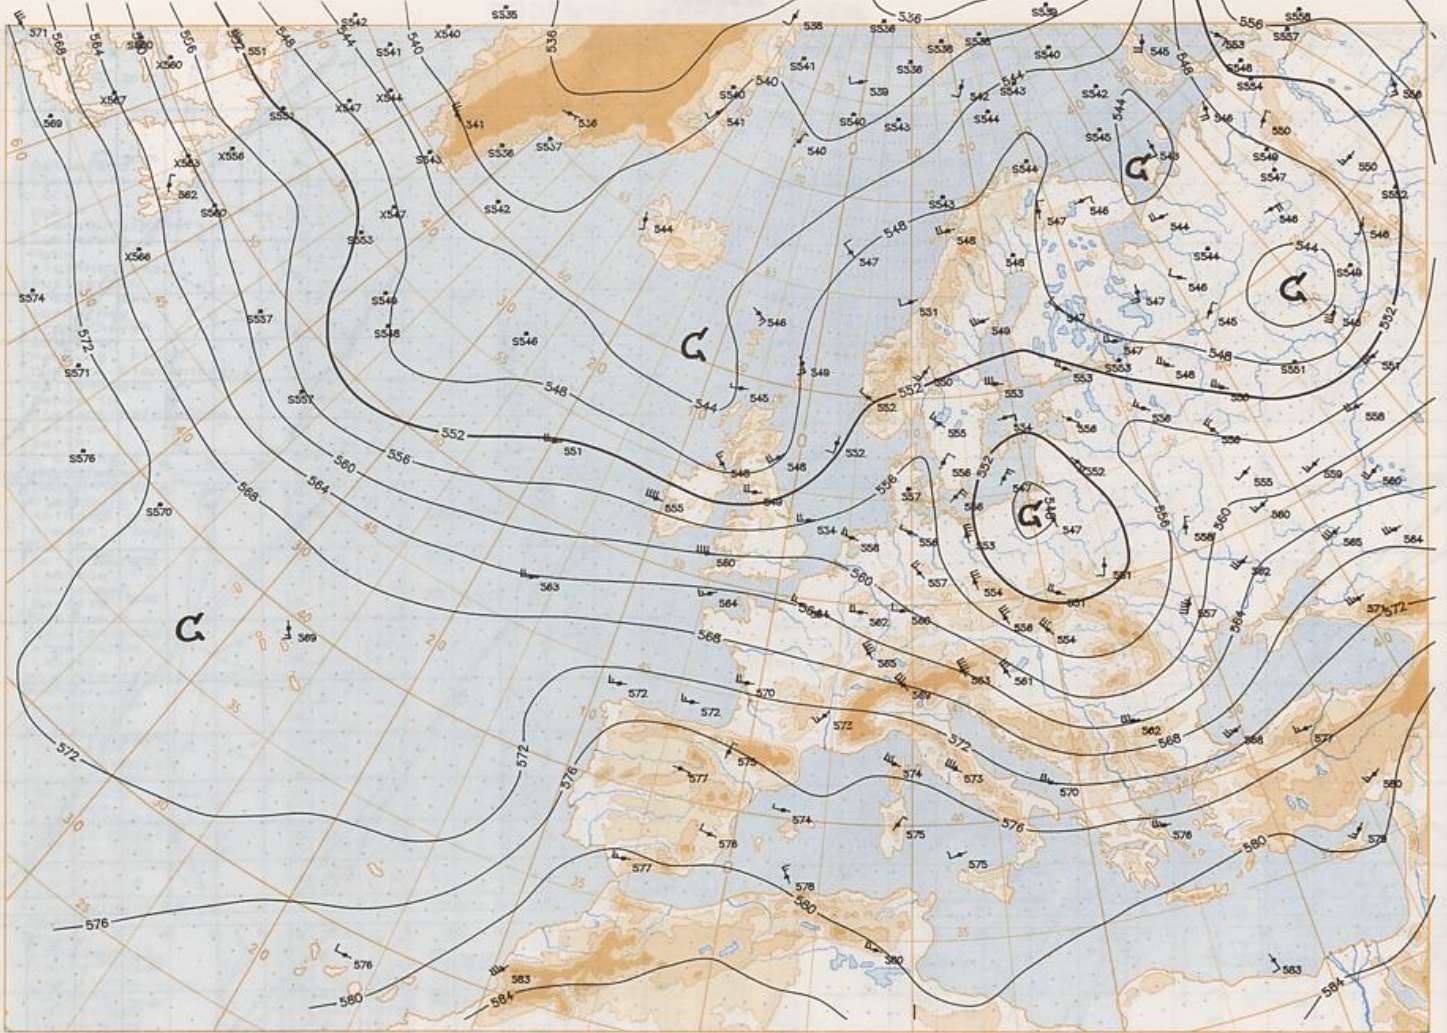

Stereogr. proj. 1:30 000 000 in 60°N

500/1000 hPa 12 UTC

300 hPa 12 UTC