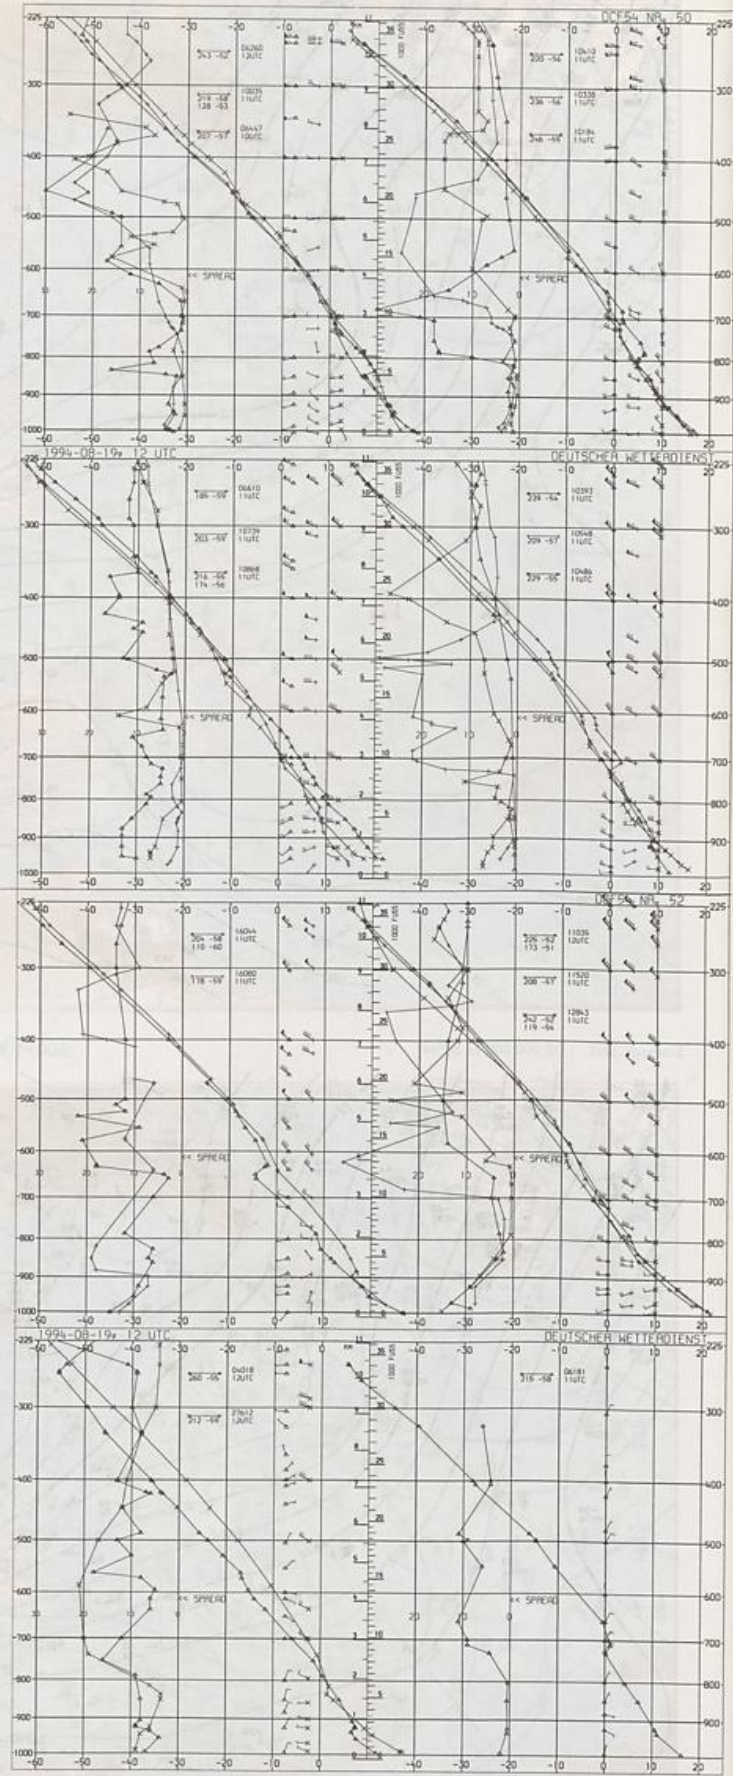

Aerological
Diagrams
12 UTC

01241 Orland	03774 Crawley	06610 Payerne	10184 Greifswald	10868 München-Oberschleißheim	16080 Milano
01384 Oslo	03808 Camborne	07110 Brest	10393 Lindenberg	11035 Wien	16245 Roma
01415 Stavanger	03920 Long Kesh	07145 Trappes	10486 Dresden-Wahnsdorf	11520 Praha-Libus	16320 Brindisi
02465 Stockholm	03953 Valencia	07481 Lyon	10548 Meiningen	12374 Legionowo	16716 Athen
02527 Göteborg	04018 Keflavik	07510 Bordeaux	10035 Schleswig	12843 Budapest	17062 Istanbul
03005 Lerwick	06181 København	07845 Nimes	10338 Hannover	13275 Beograd	40179 Bet Dagan/Israel
03170 Shanwell	06260 De Bilt	08001 La Coruna	10410 Essen	15420 Bukarest	17130 Ankara
03496 Hemsby	06447 Uccle	08579 Lisboa	10739 Stuttgart	16044 Udine	27612 Moskva