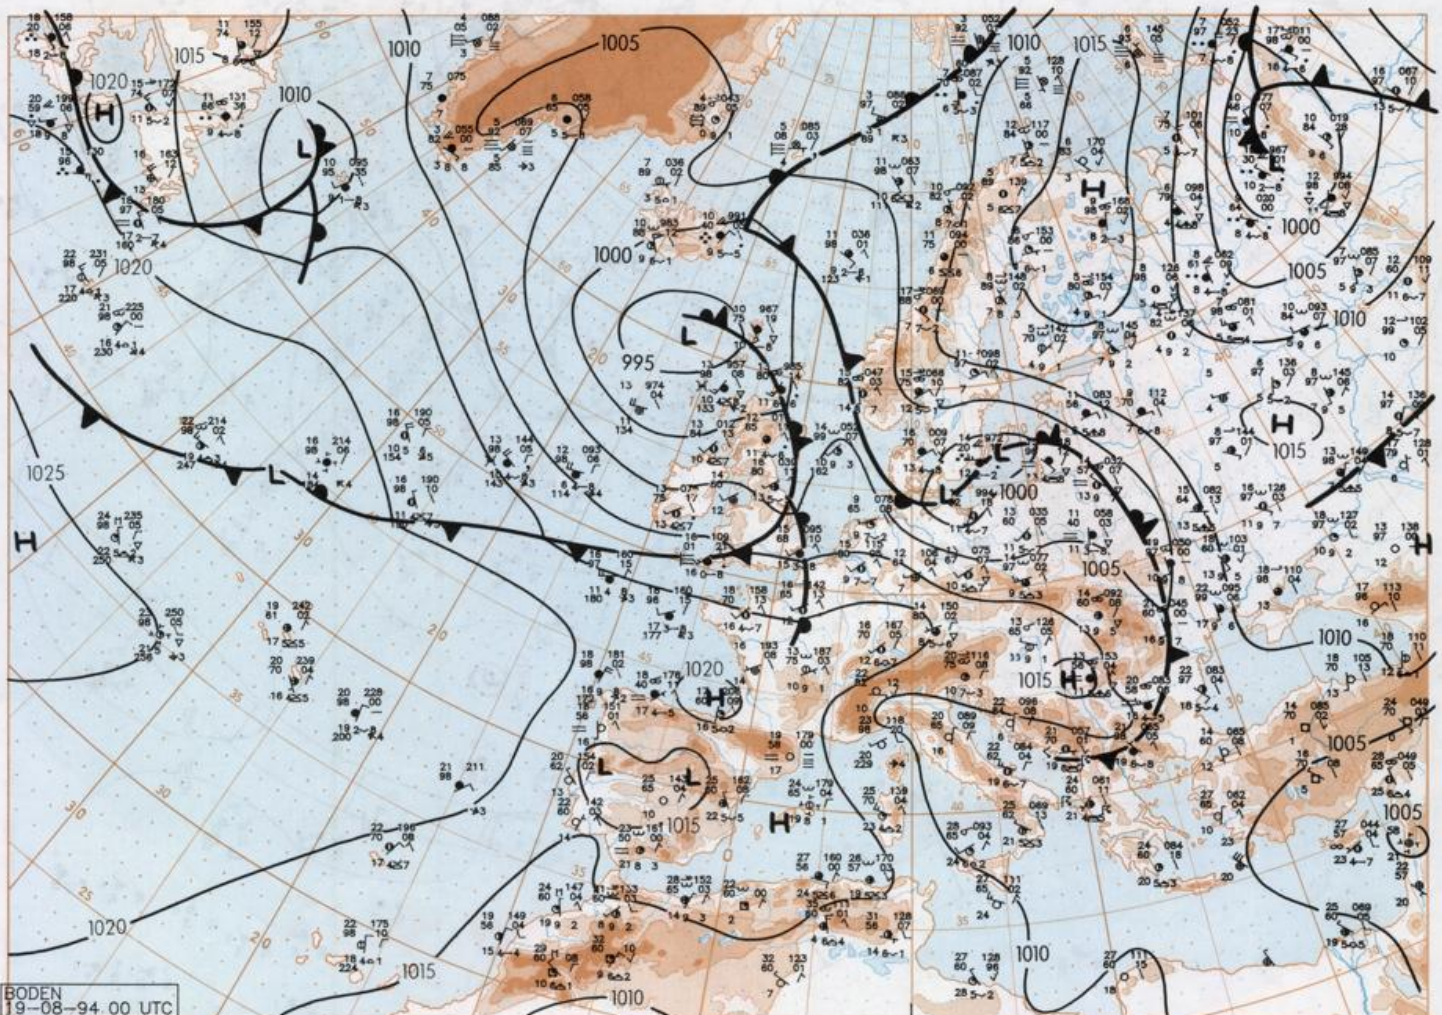

Inhalt	Content	Contenu	Contenido
Bodenwetterkarte 00 UTC	Surface chart 00 UTC	Carte de surface à 00 UTC	Análisis en superficie a las 00 UTC
Bodenwetterkarte Nordhemisphäre 12 UTC	Surface chart northern hemisphere 12 UTC	Carte de surface sur l'hémisphère nord à 12 UTC	Análisis en superficie hemisferio norte a las 12 UTC
500-hPa-Fläche Nordhemisphäre 12 UTC	500 hPa surface northern hemisphere 12 UTC	Surface 500 hPa sur l'hémisphère nord à 12 UTC	Topografía de la superficie de 500 hPa hemisferio norte de las 12 UTC
200-hPa-Fläche Nordhemisphäre 12 UTC	200 hPa surface northern hemisphere 12 UTC	Surface 200 hPa sur l'hémisphère nord à 12 UTC	Topografía de la superficie de 200 hPa hemisferio norte de las 12 UTC
100-hPa-Fläche Nordhemisphäre 12 UTC	100 hPa surface northern hemisphere 12 UTC	Surface 100 hPa sur l'hémisphère nord à 12 UTC	Topografía de la superficie de 100 hPa hemisferio norte de las 12 UTC
850-hPa 12 UTC, 700 hPa 12 UTC	850 hPa 12 UTC, 700 hPa 12 UTC	850 hPa 12 UTC, 700 hPa 12 UTC	850 hPa 12 UTC, 700 hPa 12 UTC
Relative Topographie 500/1000 hPa 12 UTC	Thickness chart 500/1000 hPa 12 UTC	Carte d'épaisseur 500/1000 hPa 12 UTC	Relativa 500/1000 hPa 12 UTC
300-hPa 12 UTC	300 hPa 12 UTC	300 hPa 12 UTC	300 hPa 12 UTC
Aerologische Diagramme 12 UTC	Aerological diagrams 12 UTC	Diagrammes aérologiques 12 UTC	Diagramas aerológicos 12 UTC