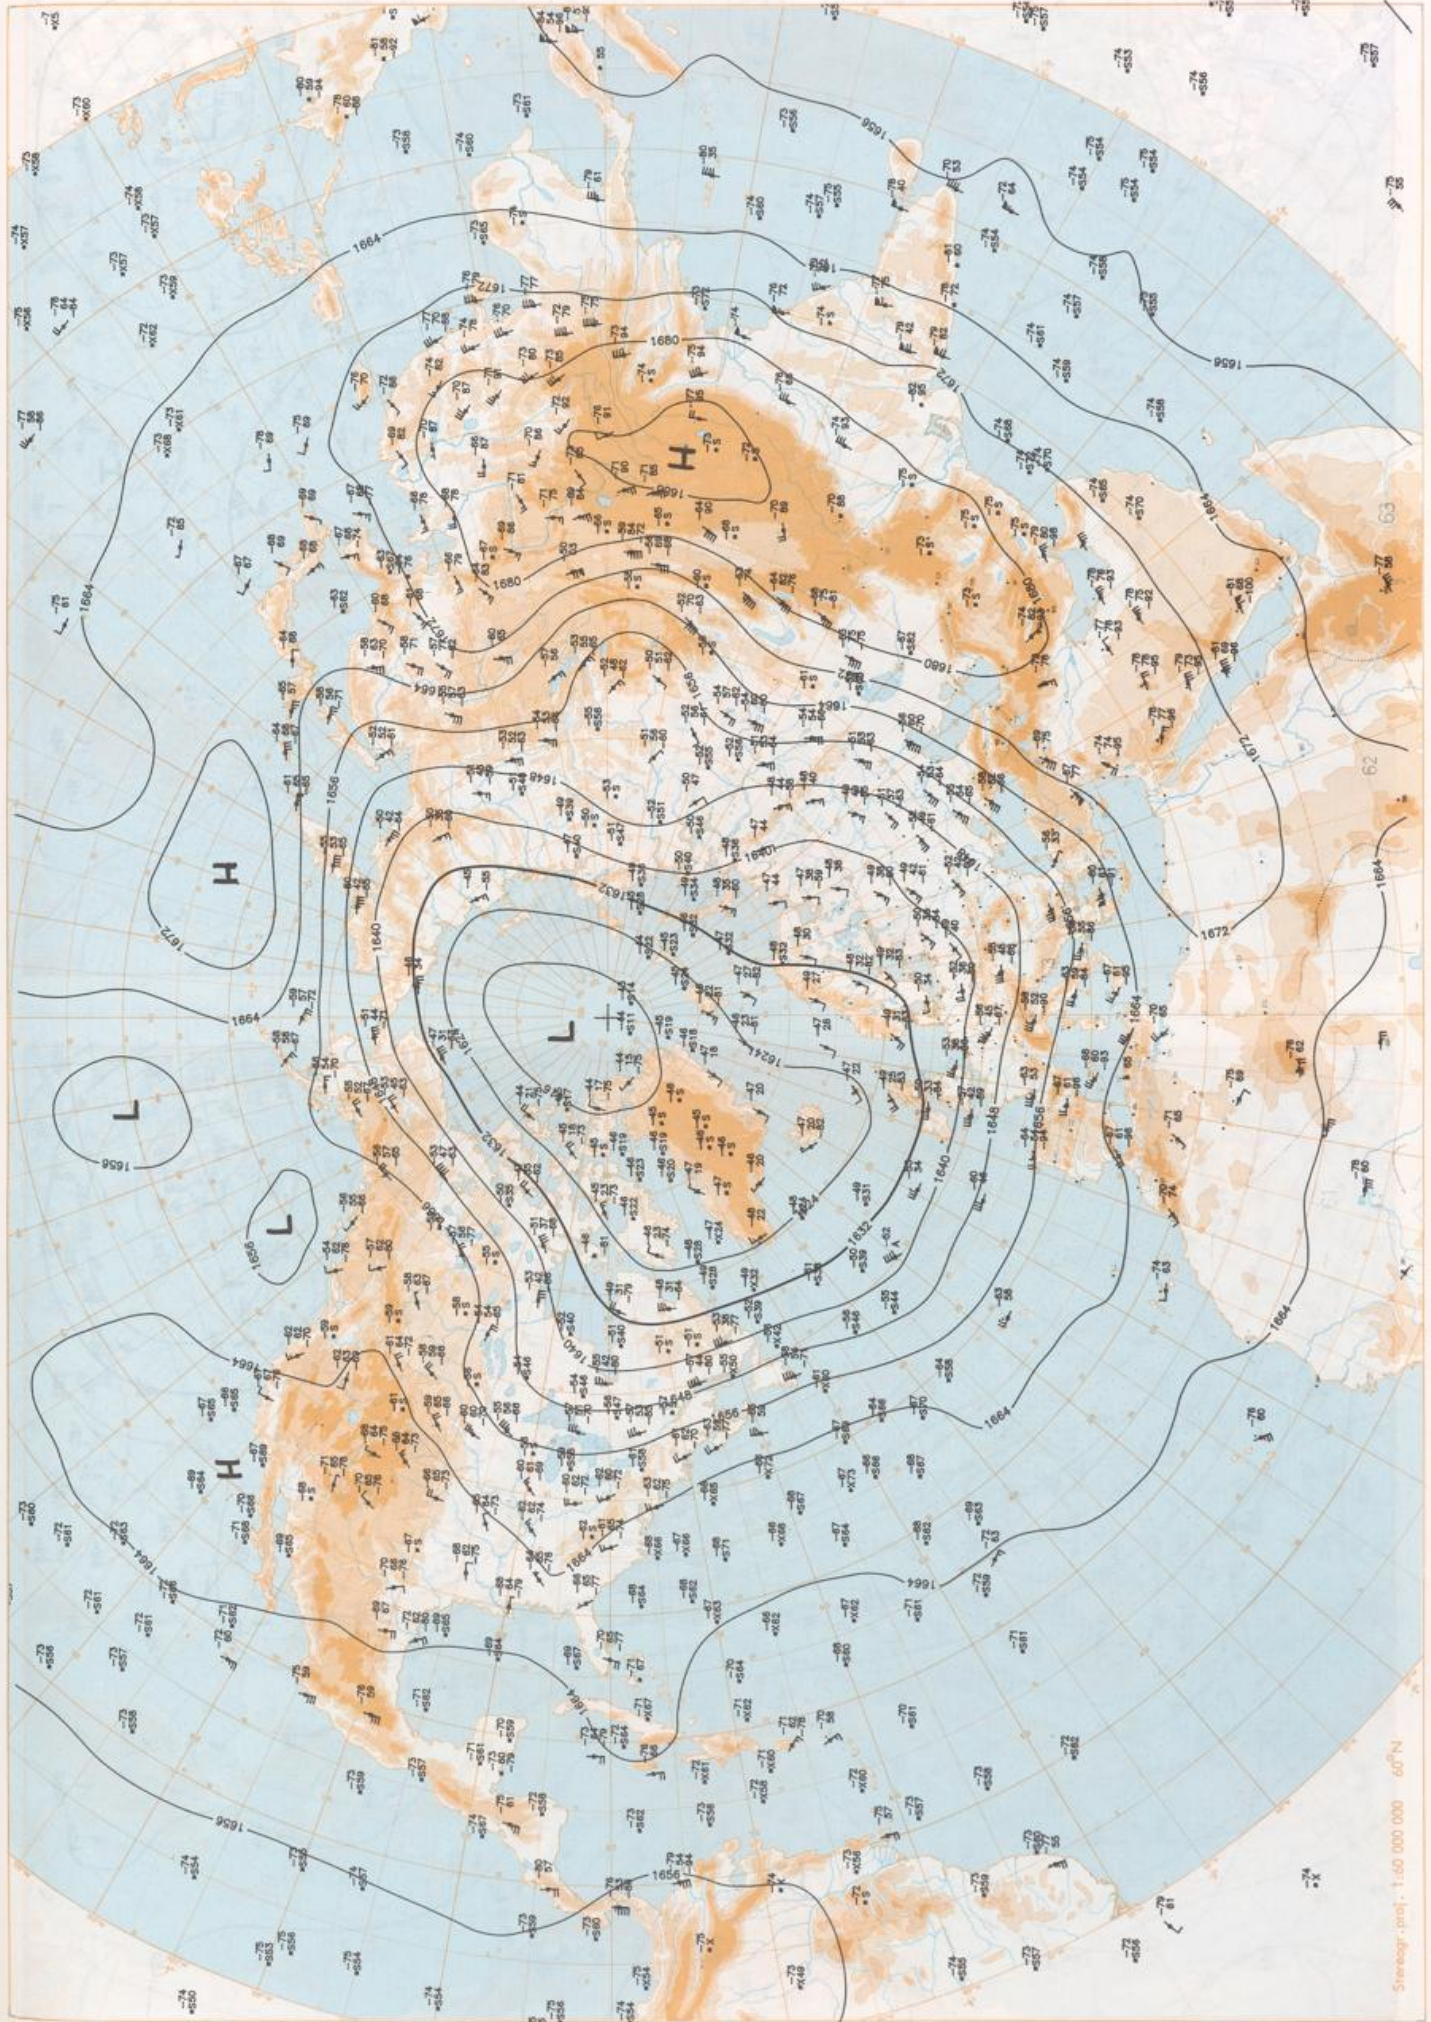

BODEN
19-08-94 00 UTC

Stereogr. proj. 1:30 000 000 60°N

Surface chart 00 UTC

Stereogr. proj.: 1:60 000 000 50°N

Stereogr. proj.: 1:60 000 000 60°N

19.08.1994

Stereogr. proj. 1:30 000 000 in 60°N

850 hPa 12 UTC