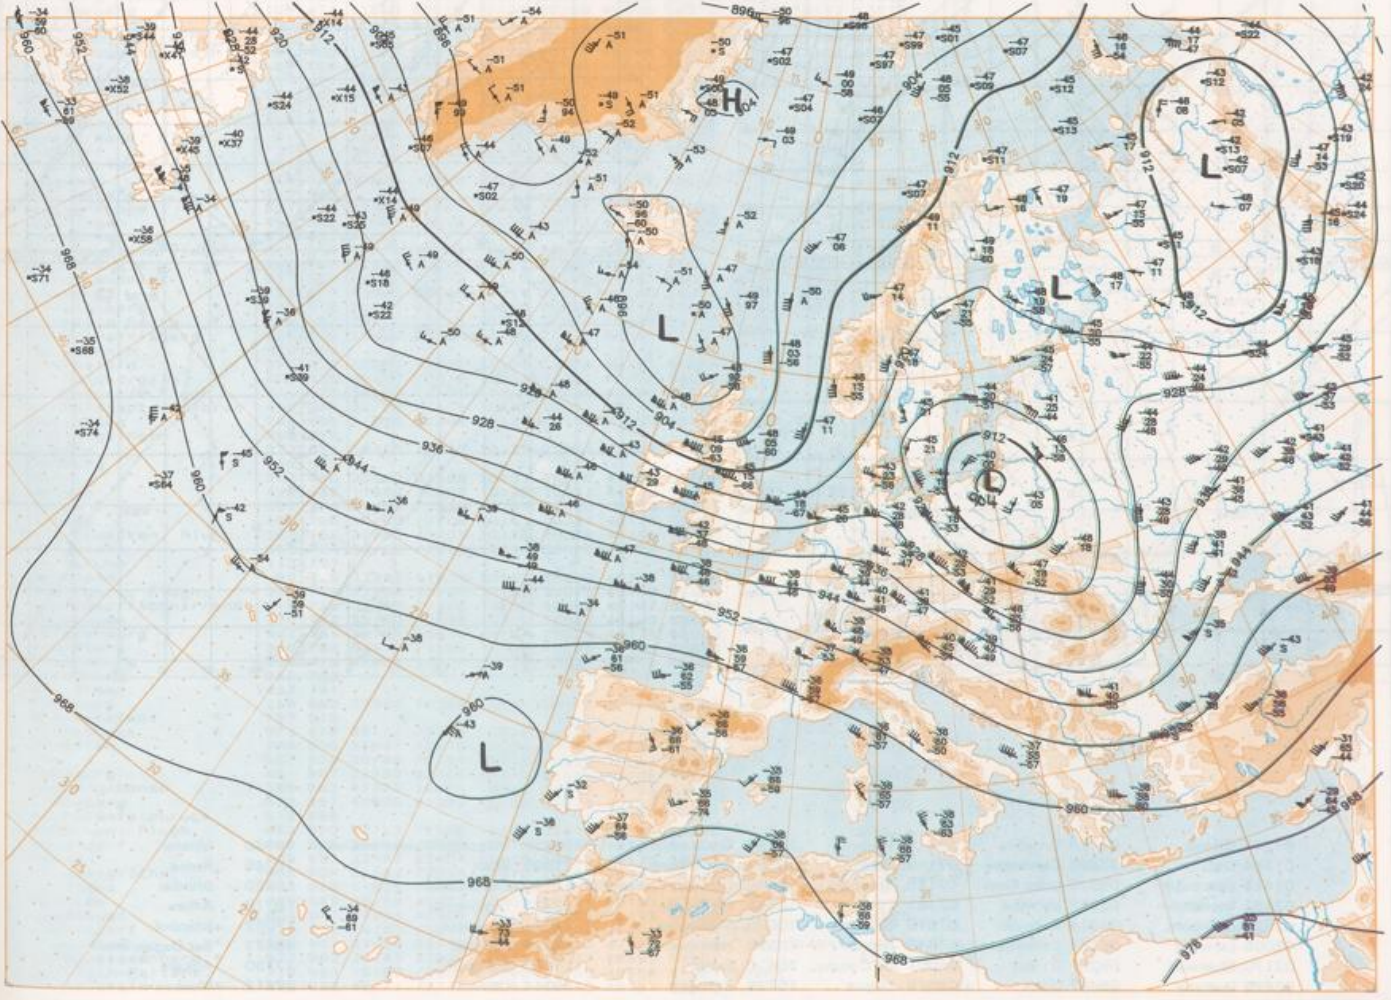

300 hPa 12 UTC