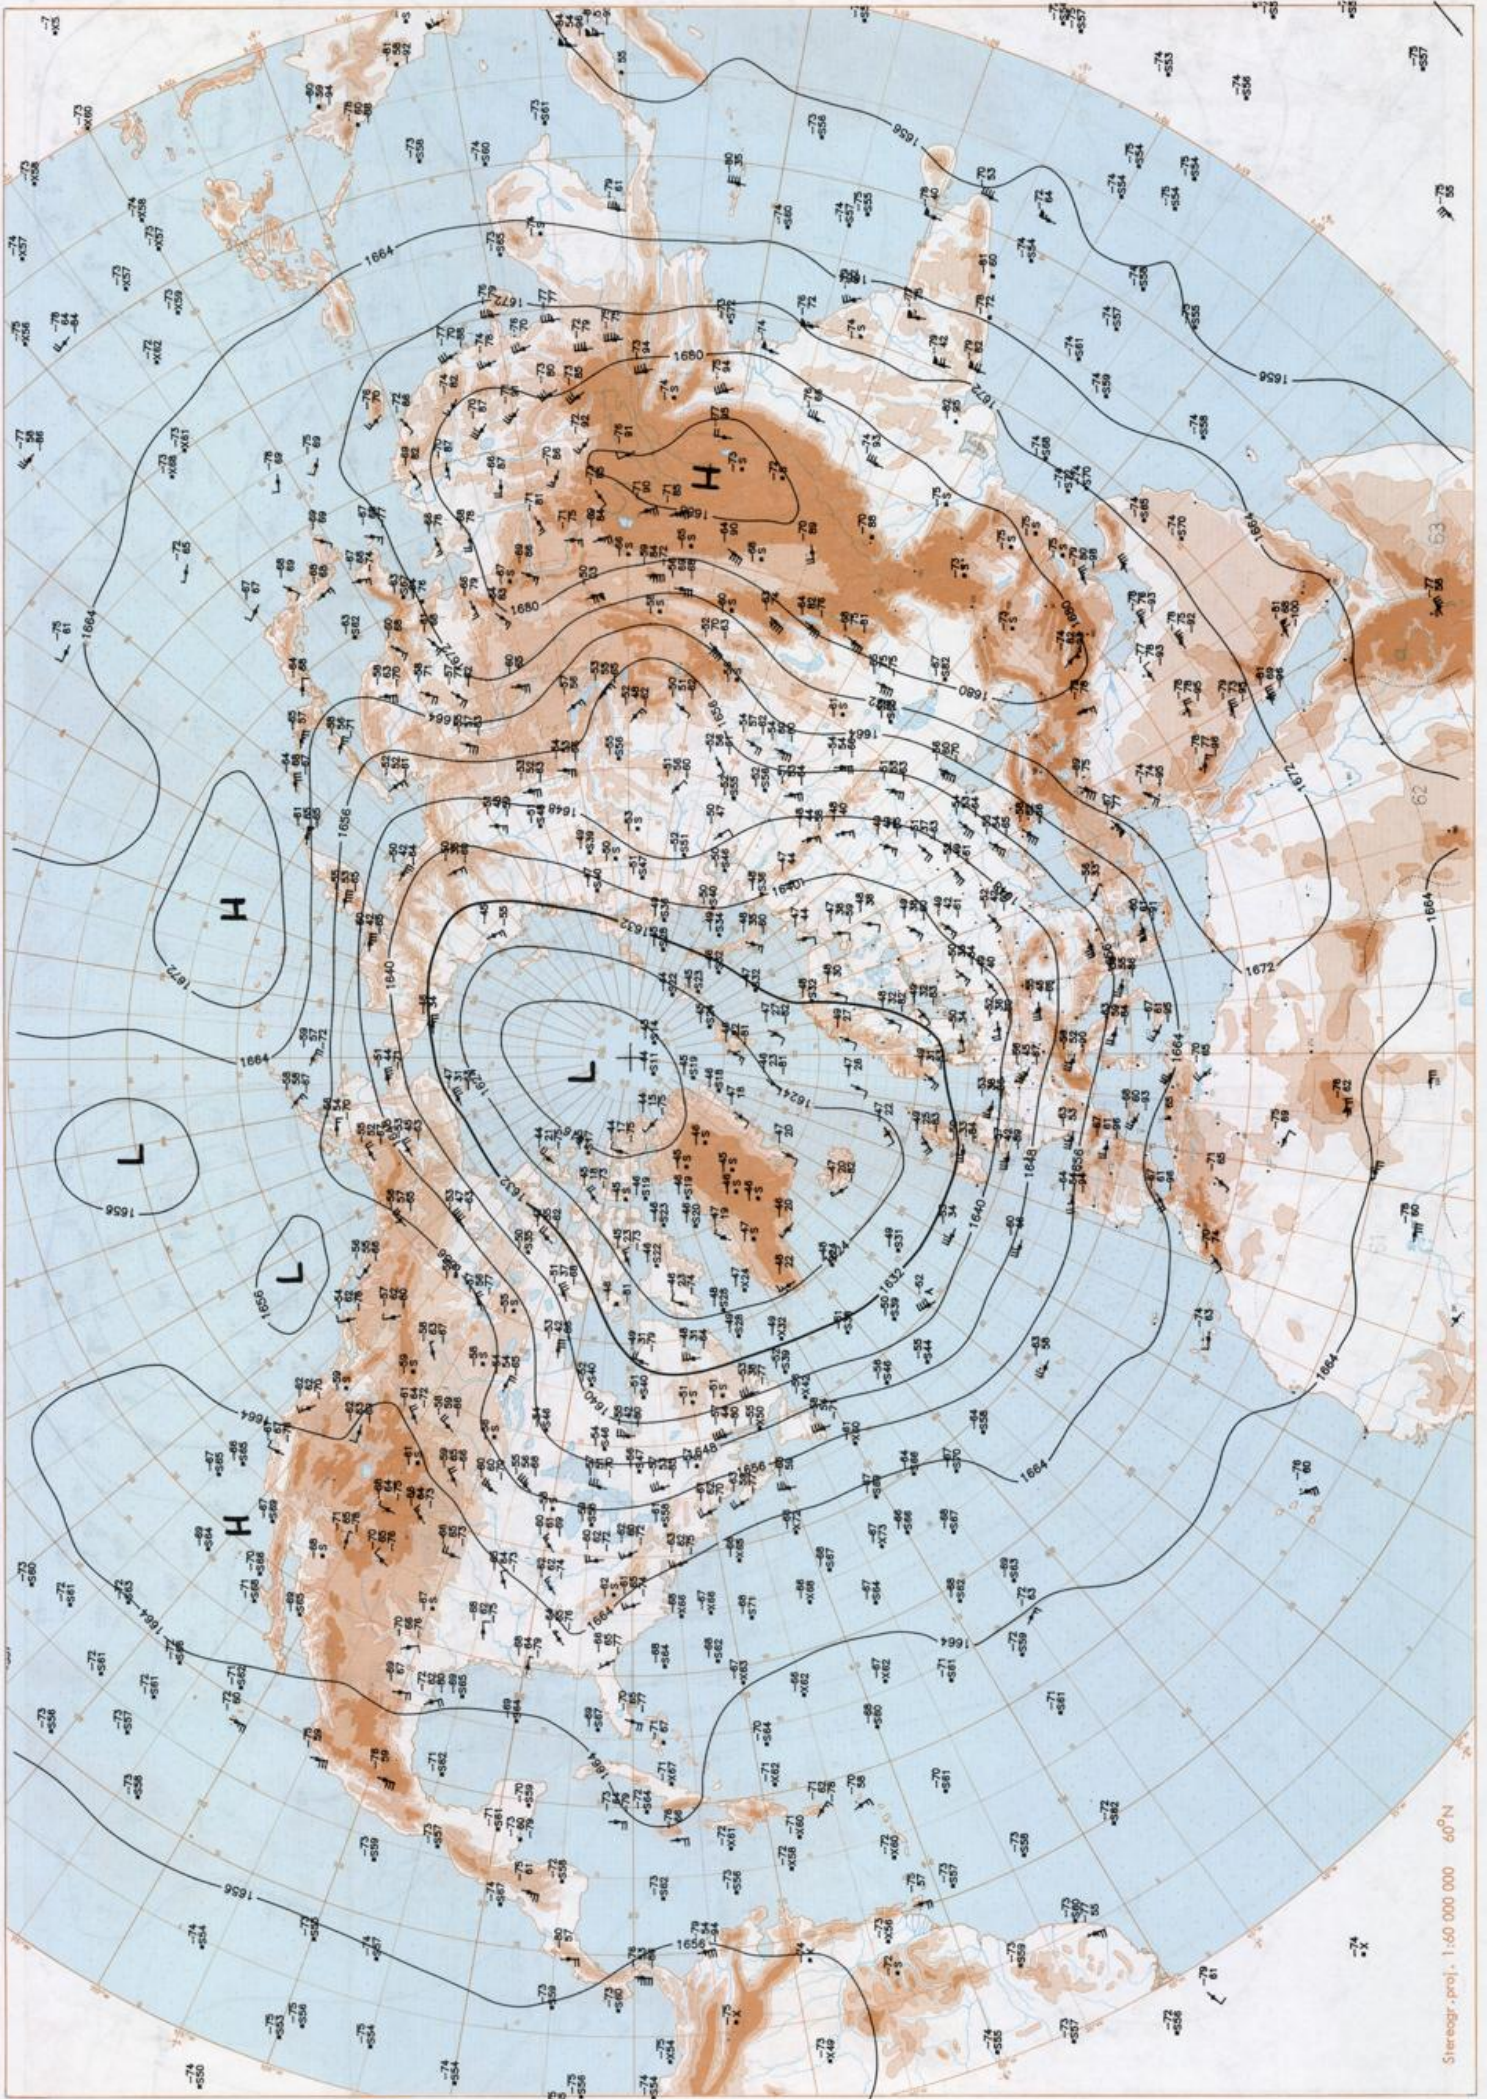

Inhalt	Content	Contenu	Contenido
Bodenwetterkarte 00 UTC	Surface chart 00 UTC	Carte de surface à 00 UTC	Análisis en superficie a las 00 UTC
Bodenwetterkarte Nordhemisphäre 12 UTC	Surface chart northern hemisphere 12 UTC	Carte de surface sur l'hémisphère nord à 12 UTC	Análisis en superficie hemisferio norte a las 12 UTC
500-hPa-Fläche Nordhemisphäre 12 UTC	500 hPa surface northern hemisphere 12 UTC	Surface 500 hPa sur l'hémisphère nord à 12 UTC	Topografía de la superficie de 500 hPa hemisferio norte de las 12 UTC
200-hPa-Fläche Nordhemisphäre 12 UTC	200 hPa surface northern hemisphere 12 UTC	Surface 200 hPa sur l'hémisphère nord à 12 UTC	Topografía de la superficie de 200 hPa hemisferio norte de las 12 UTC
100-hPa-Fläche Nordhemisphäre 12 UTC	100 hPa surface northern hemisphere 12 UTC	Surface 100 hPa sur l'hémisphère nord à 12 UTC	Topografía de la superficie de 100 hPa hemisferio norte de las 12 UTC
850-hPa 12 UTC, 700 hPa 12 UTC	850 hPa 12 UTC, 700 hPa 12 UTC	850 hPa 12 UTC, 700 hPa 12 UTC	850 hPa 12 UTC, 700 hPa 12 UTC
Relative Topographie 500/1000 hPa 12 UTC	Thickness chart 500/1000 hPa 12 UTC	Carte d'épaisseur 500/1000 hPa 12 UTC	Relativa 500/1000 hPa 12 UTC
300-hPa 12 UTC	300 hPa 12 UTC	300 hPa 12 UTC	300 hPa 12 UTC
Aerologische Diagramme 12 UTC	Aerological diagrams 12 UTC	Diagrammes aérologiques 12 UTC	Diagramas aerológicos 12 UTC

500 hPa 12 UTC

200 hPa 12 UTC

Stereogr. proj. 1:60 000 000 60°N

100 hPa 12 UTC

Stereogr. proj., 1:60 000 000 60°N

19.08.1994

Stereogr. proj. 1:30 000 000 in 60°N

850 hPa 12 UTC