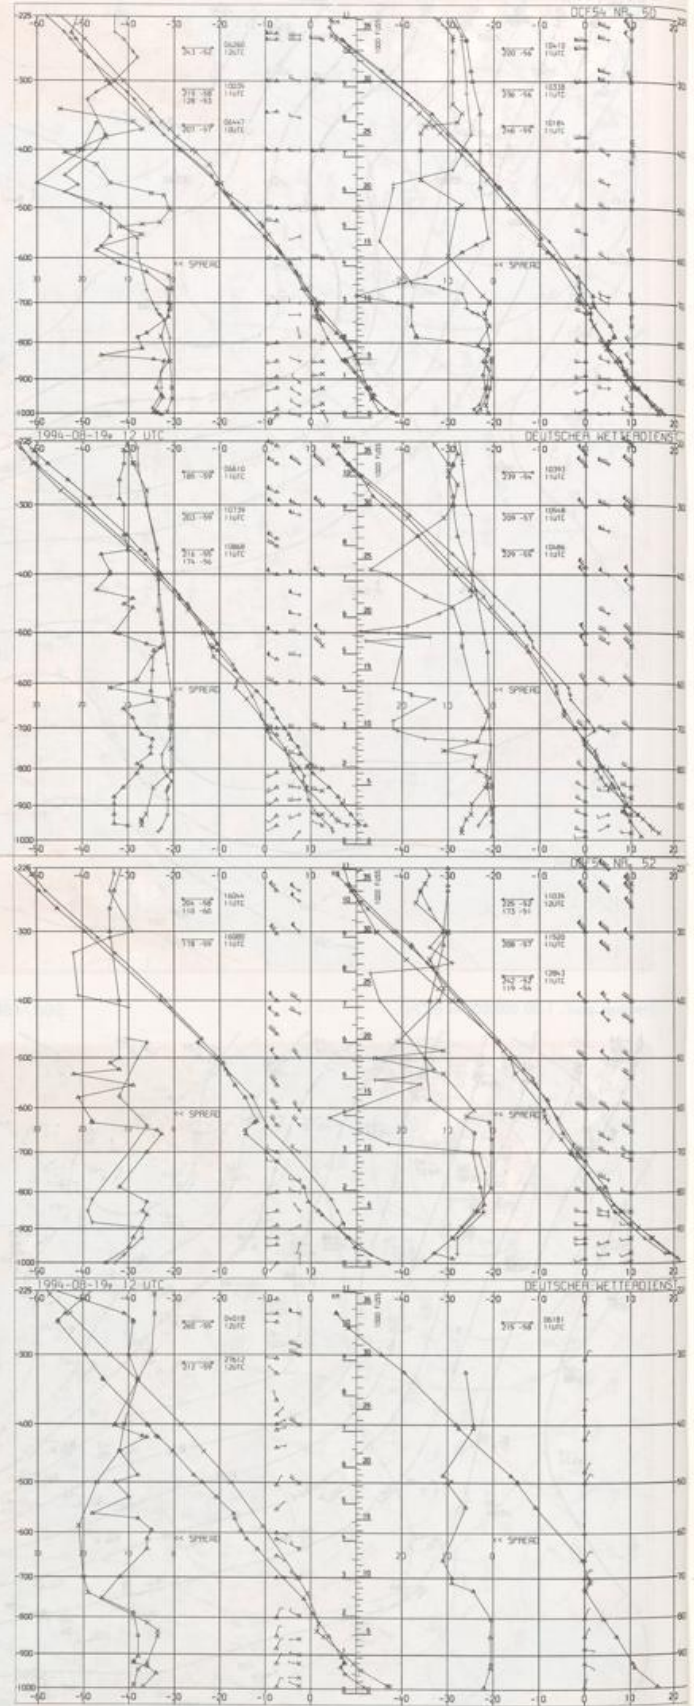

Aerological
Diagrams
12 UTC

01241 Orland	03774 Crawley	06510 Peyere	10184 Greifswald	10868 Münchm-Oberschleiheim	16080 Milano
01384 Oslo	03808 Camborne	07110 Brest	10393 Lindenberg	11035 Wien	16245 Roma
01415 Stavanger	03920 Long Kesh	07145 Trappes	10485 Dresden-Wahnedorf	11520 Praha-Libus	16320 Brindisi
02465 Stockholm	03953 Valentia	07481 Lyon	10548 Meiningen	12374 Legionowo	16716 Athen
02527 Goteborg	04018 Keflavik	07510 Bordeaux	10035 Schleswig	12843 Budapest	17062 Istanbul
03005 Lerwick	08181 Kobenhavn	07845 Nimes	10338 Hannover	13275 Beograd	40179 Bet Degan/Israel
03170 Shanwell	08260 De Bilt	08001 La Coruna	10410 Essen	15420 Bukarest	17130 Ankara
03495 Hemsby	08447 Uccle	08579 Lieboz	10739 Stuttgart	18044 Udine	27612 Moskva