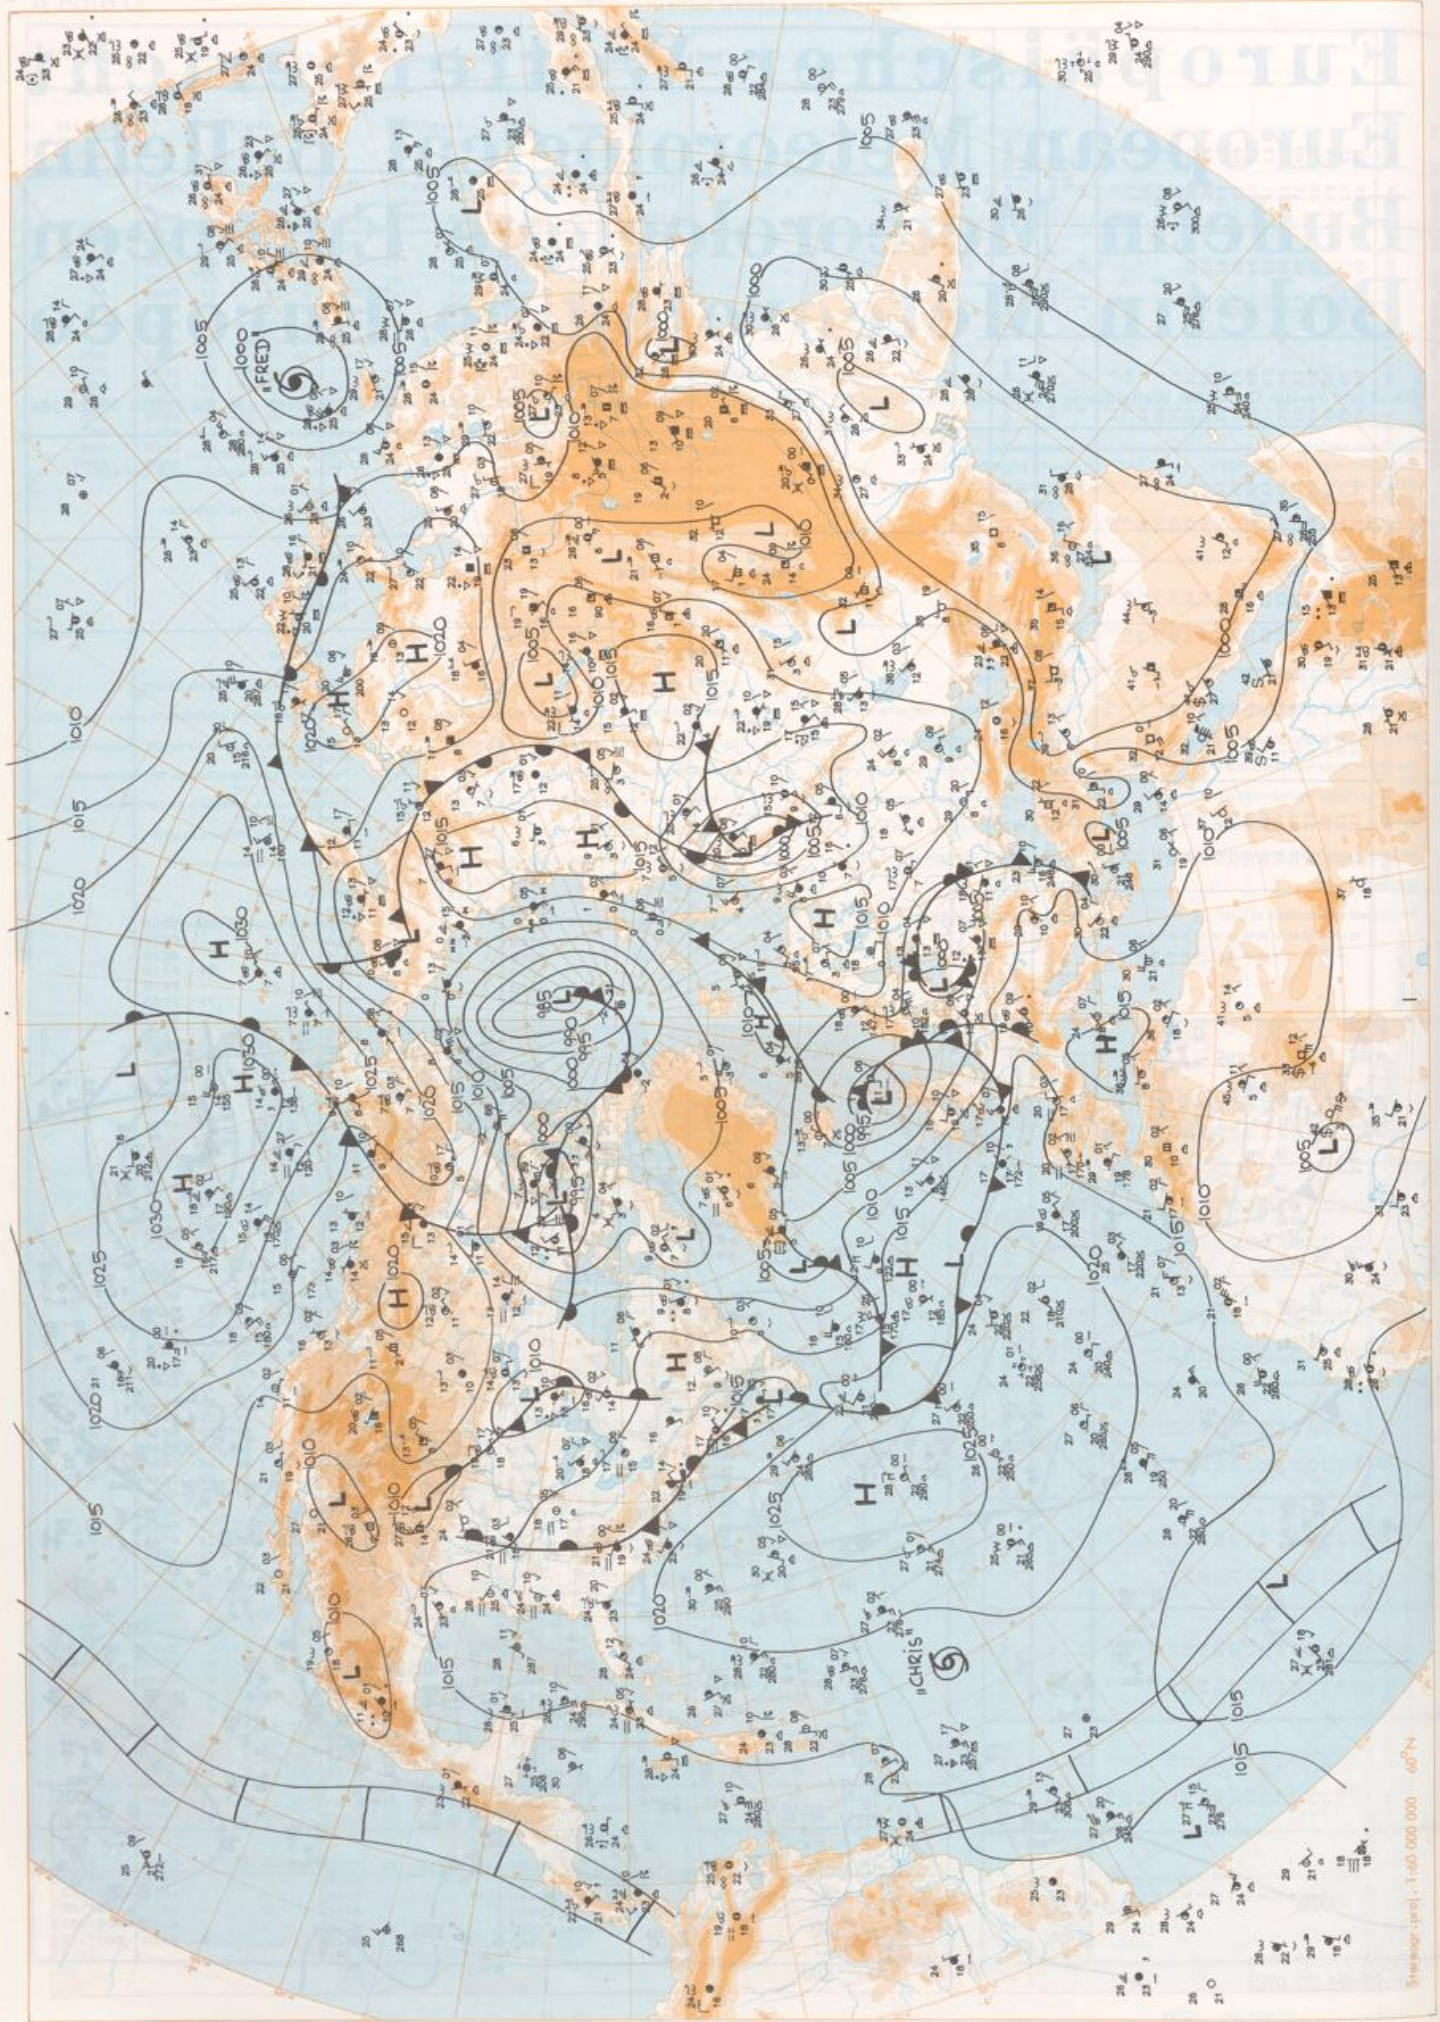

Jahrgang Volume Volume Volumen	19	Freitag Friday Vendredi Viernes	19.08.1994	Nummer Number Número Número	231
---	----	--	------------	--------------------------------------	-----

Inhalt	Content	Contenu	Contenido
Bodenwetterkarte 00 UTC	Surface chart 00 UTC	Carte de surface à 00 UTC	Análisis en superficie a las 00 UTC
Bodenwetterkarte Nordhemisphäre 12 UTC	Surface chart northern hemisphere 12 UTC	Carte de surface sur l'hémisphère nord à 12 UTC	Análisis en superficie hemisferio norte a las 12 UTC
500-hPa-Fläche Nordhemisphäre 12 UTC	500 hPa surface northern hemisphere 12 UTC	Surface 500 hPa sur l'hémisphère nord à 12 UTC	Topografía de la superficie de 500 hPa hemisferio norte a las 12 UTC
200-hPa-Fläche Nordhemisphäre 12 UTC	200 hPa surface northern hemisphere 12 UTC	Surface 200 hPa sur l'hémisphère nord à 12 UTC	Topografía de la superficie de 200 hPa hemisferio norte a las 12 UTC
100-hPa-Fläche Nordhemisphäre 12 UTC	100 hPa surface northern hemisphere 12 UTC	Surface 100 hPa sur l'hémisphère nord à 12 UTC	Topografía de la superficie de 100 hPa hemisferio norte a las 12 UTC
850-hPa 12 UTC, 700-hPa 12 UTC	850 hPa 12 UTC, 700 hPa 12 UTC	850 hPa 12 UTC, 700 hPa 12 UTC	850 hPa 12 UTC, 700 hPa 12 UTC
Relative Topographie 500/1000 hPa 12 UTC	Thickness chart 500/1000 hPa 12 UTC	Carte d'épaisseur 500/1000 hPa 12 UTC	Relativa 500/1000 hPa 12 UTC
300-hPa 12 UTC	300 hPa 12 UTC	300 hPa 12 UTC	300 hPa 12 UTC
Aerologische Diagramme 12 UTC	Aerological diagrams 12 UTC	Diagrammes aérologiques 12 UTC	Diagramas aerológicos 12 UTC

BODEN
19-08-94 00 UTC

Stereogr. proj. 1:30 000 000 60°N

Surface chart 00 UTC

Stereogr. proj.: 1:60 000 000 50°N

Stereogr. proj.: 1:60 000 000 60°N

19.08.1994

Stereogr. proj. 1:30 000 000 in 60°N

850 hPa 12 UTC