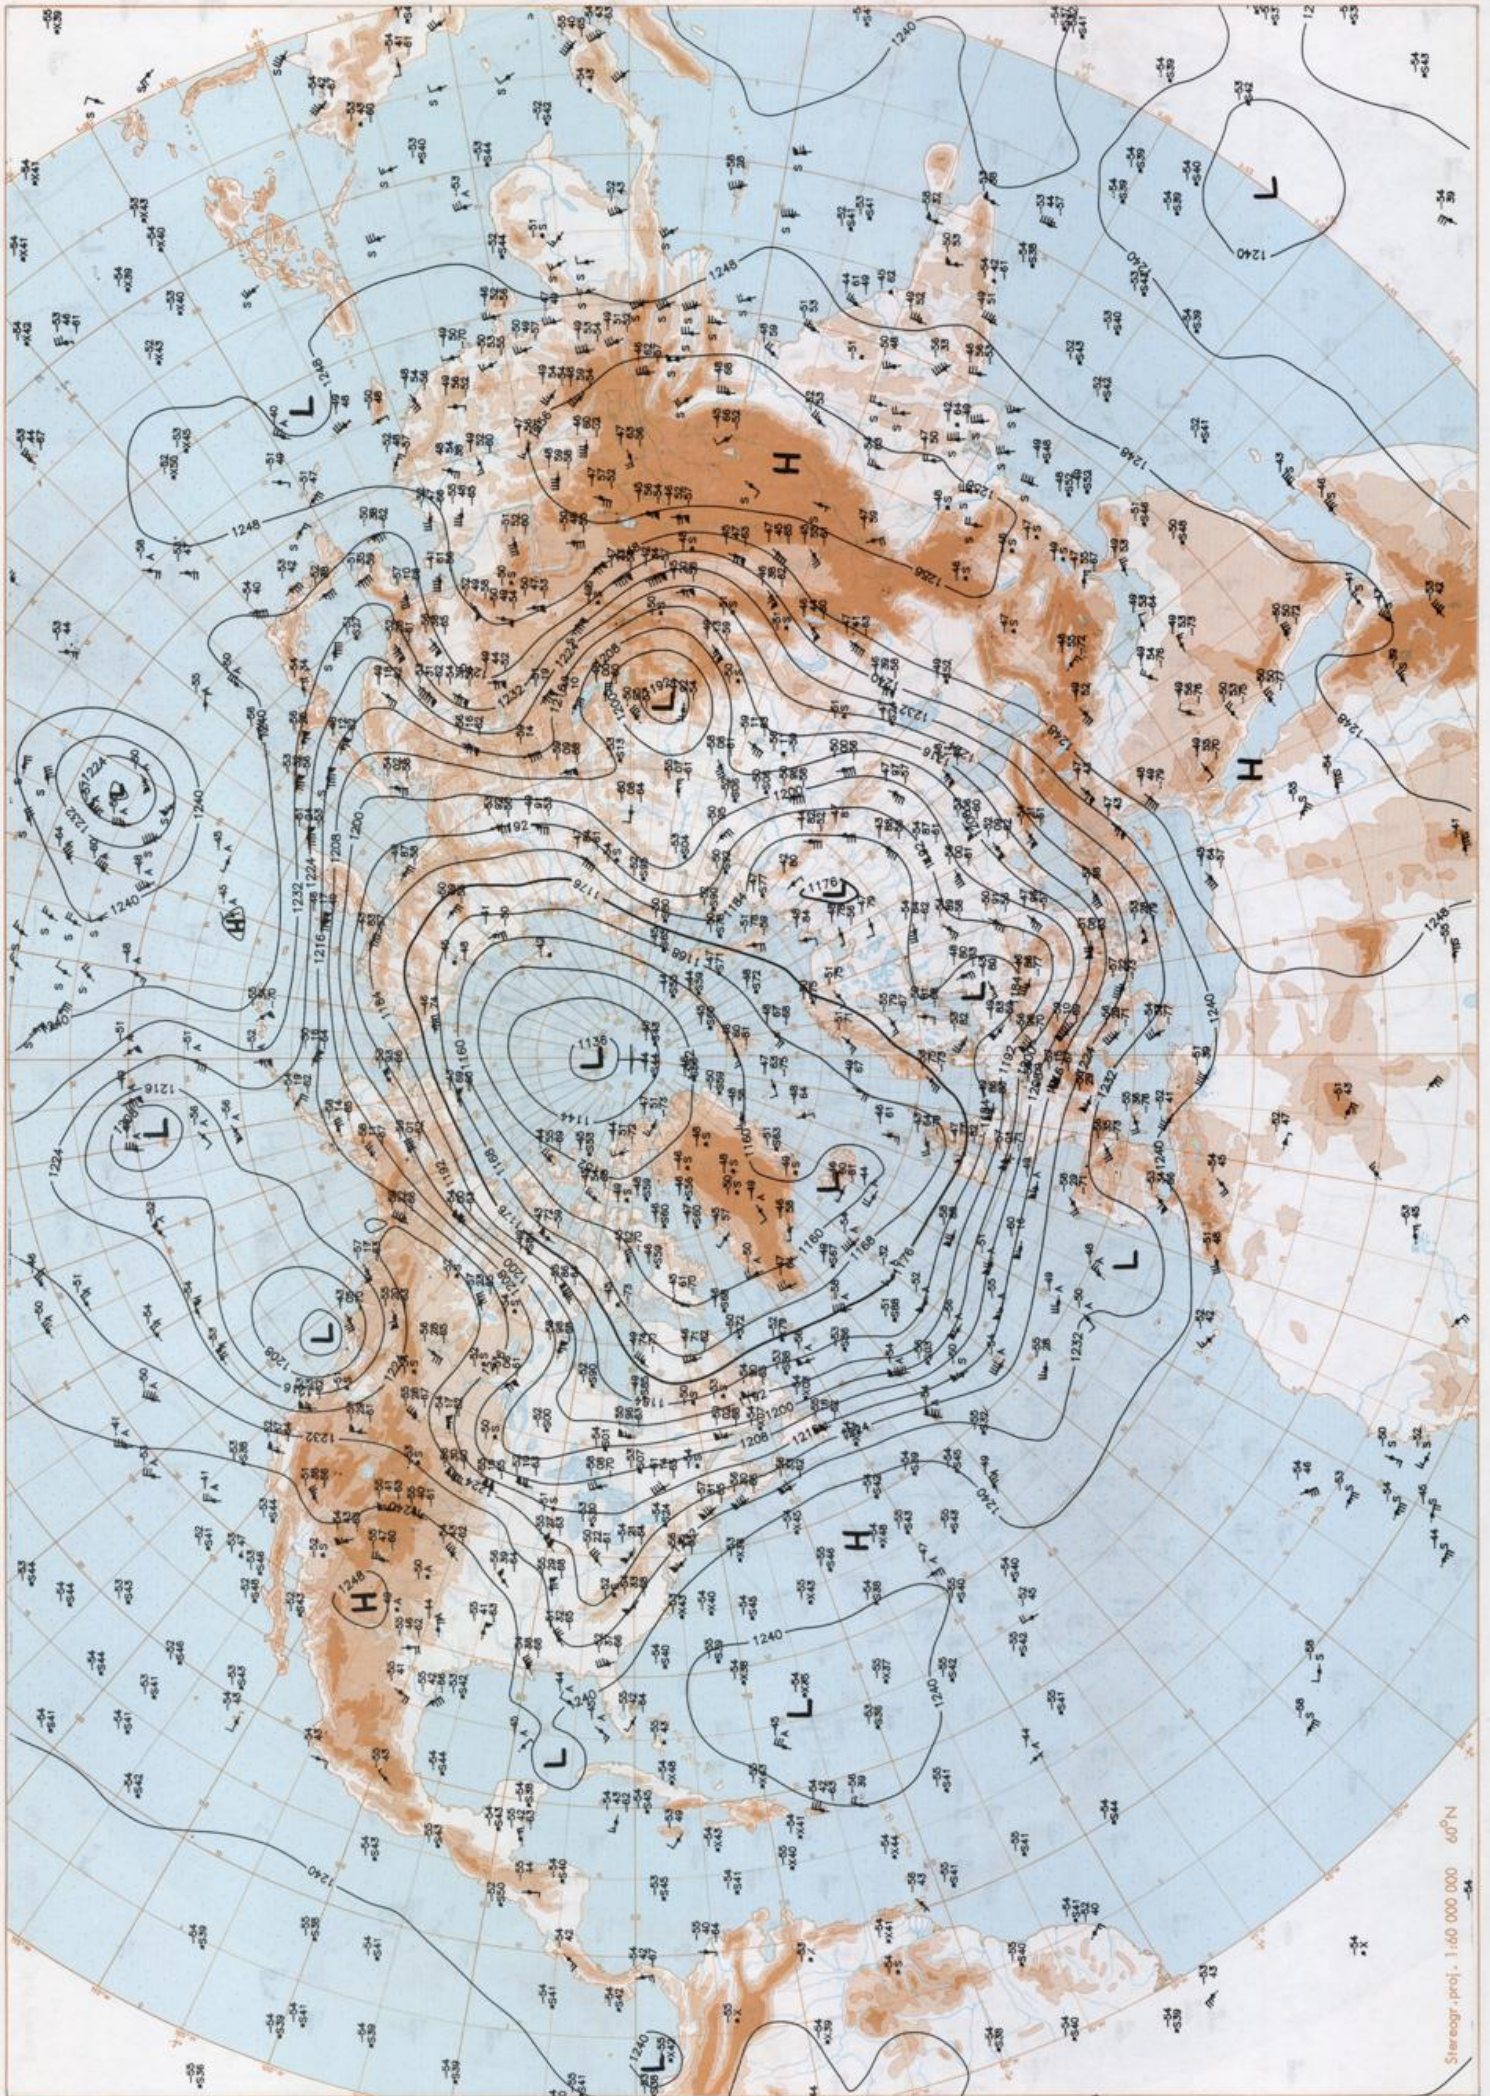

200 hPa 12 UTC

Stereogr. proj. 1:60 000 000 60°N