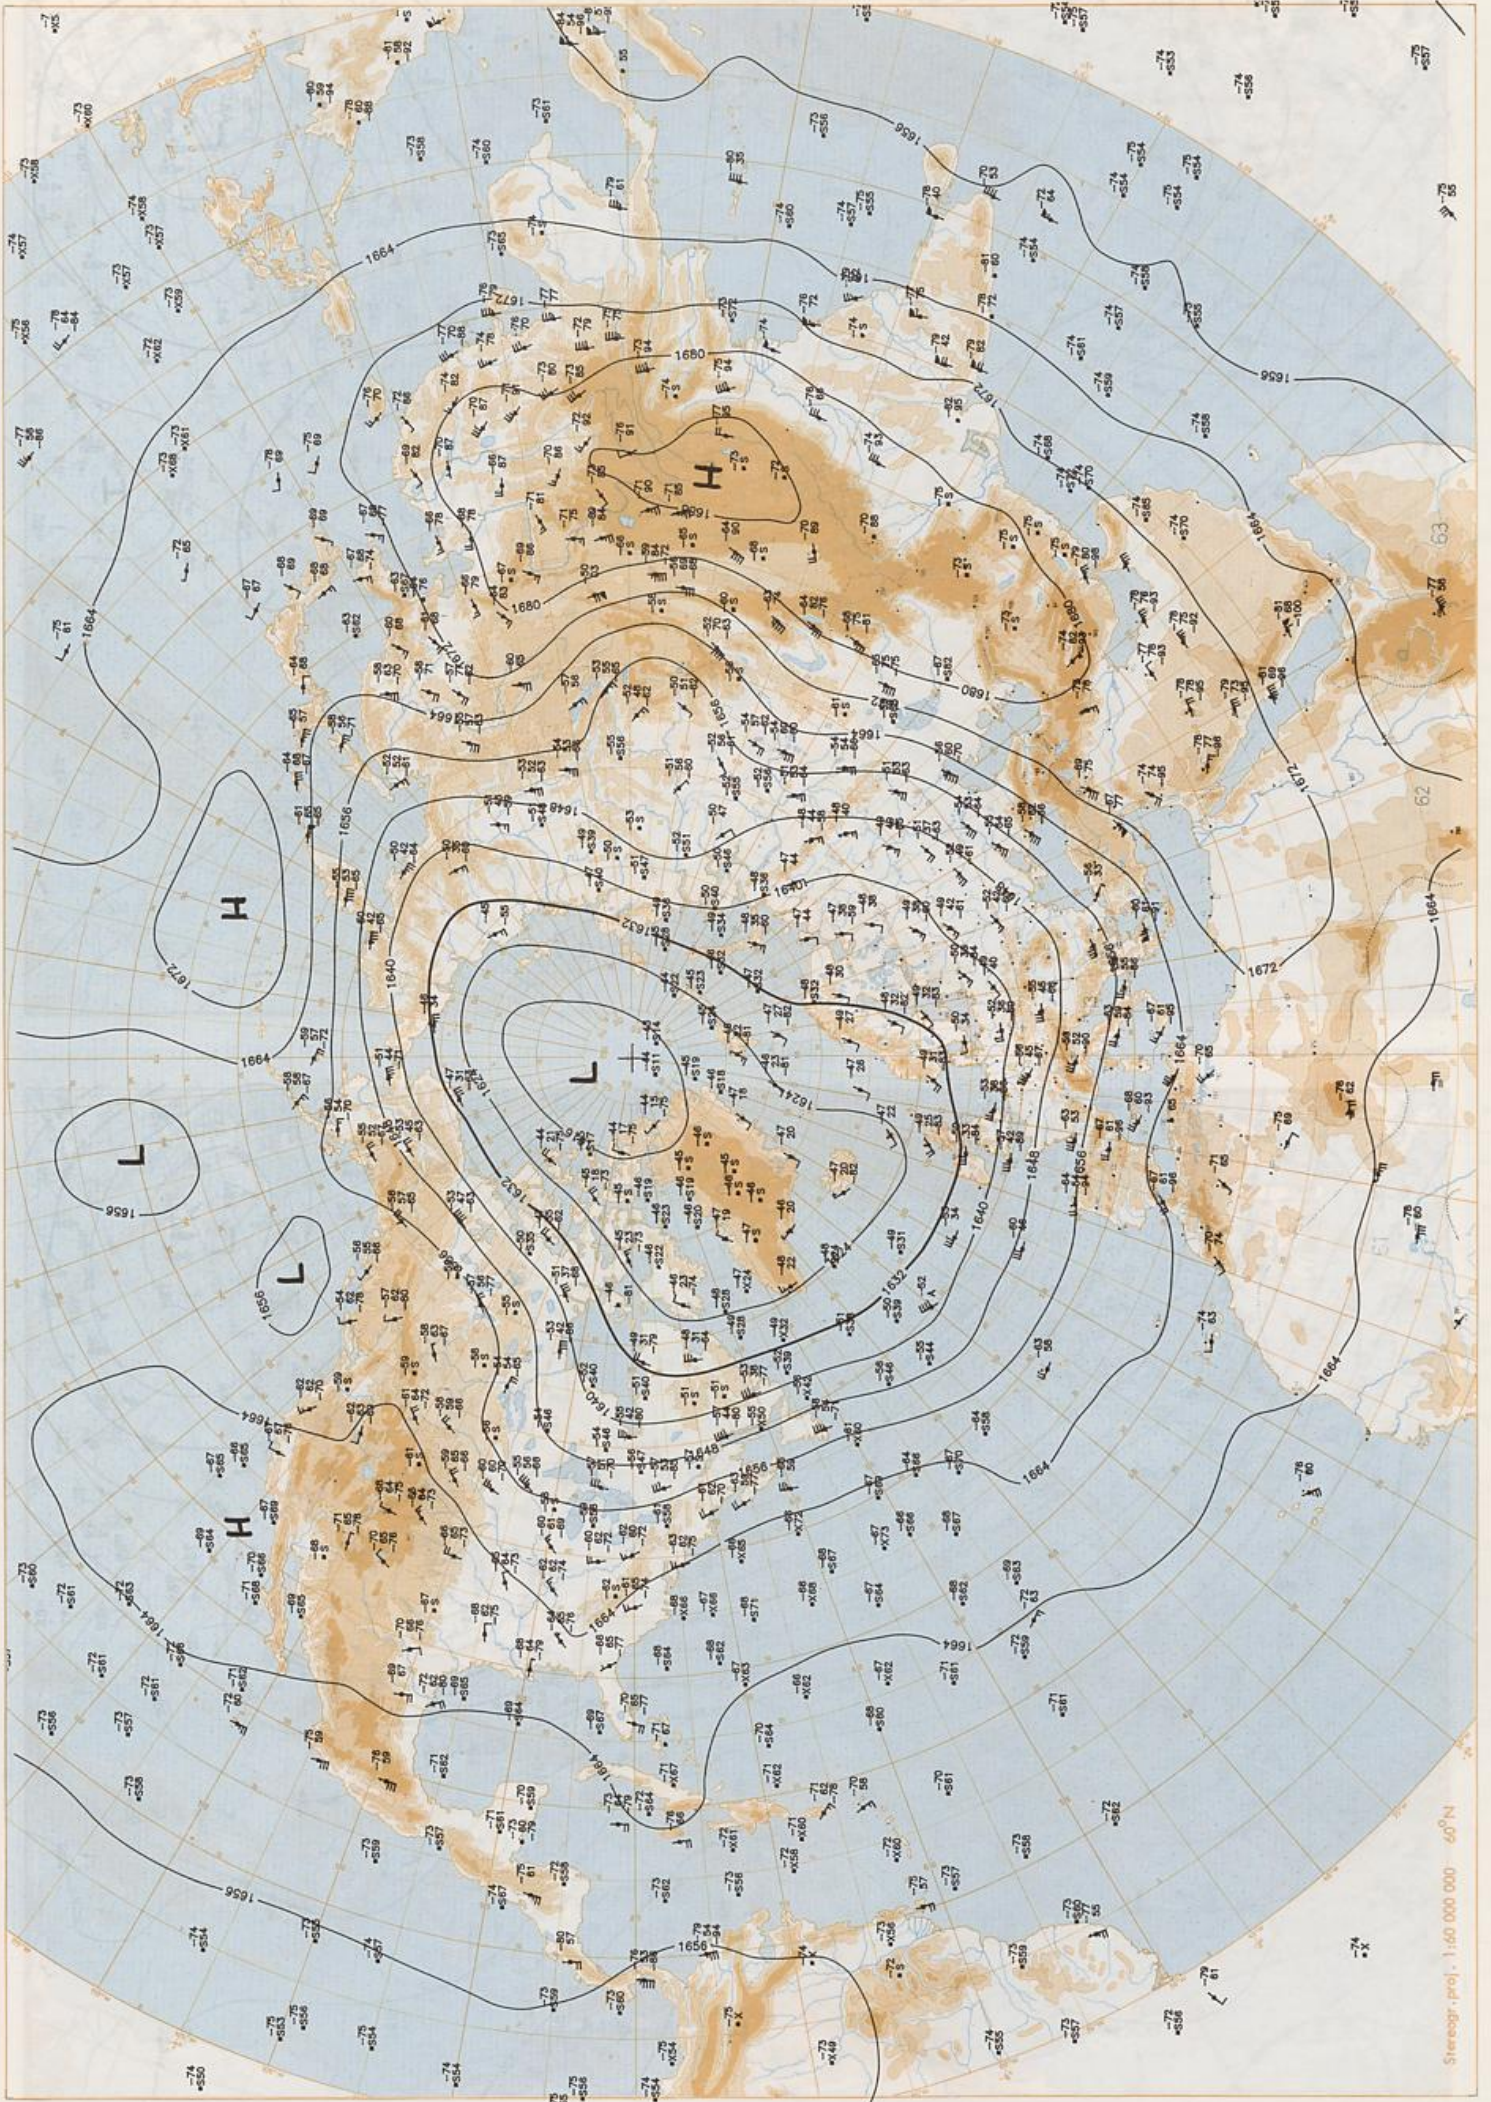

BODEN
19-08-94 00 UTC
Streeogr. proj. 1:30 000 000 60°N

Surface chart 00 UTC

500 hPa 12 UTC

Stereogr. proj. 1:60 000 000 60°N

200 hPa 12 UTC

19.08.1994

Stereogr. proj.: 1:30 000 000 in 60°N

850 hPa 12 UTC