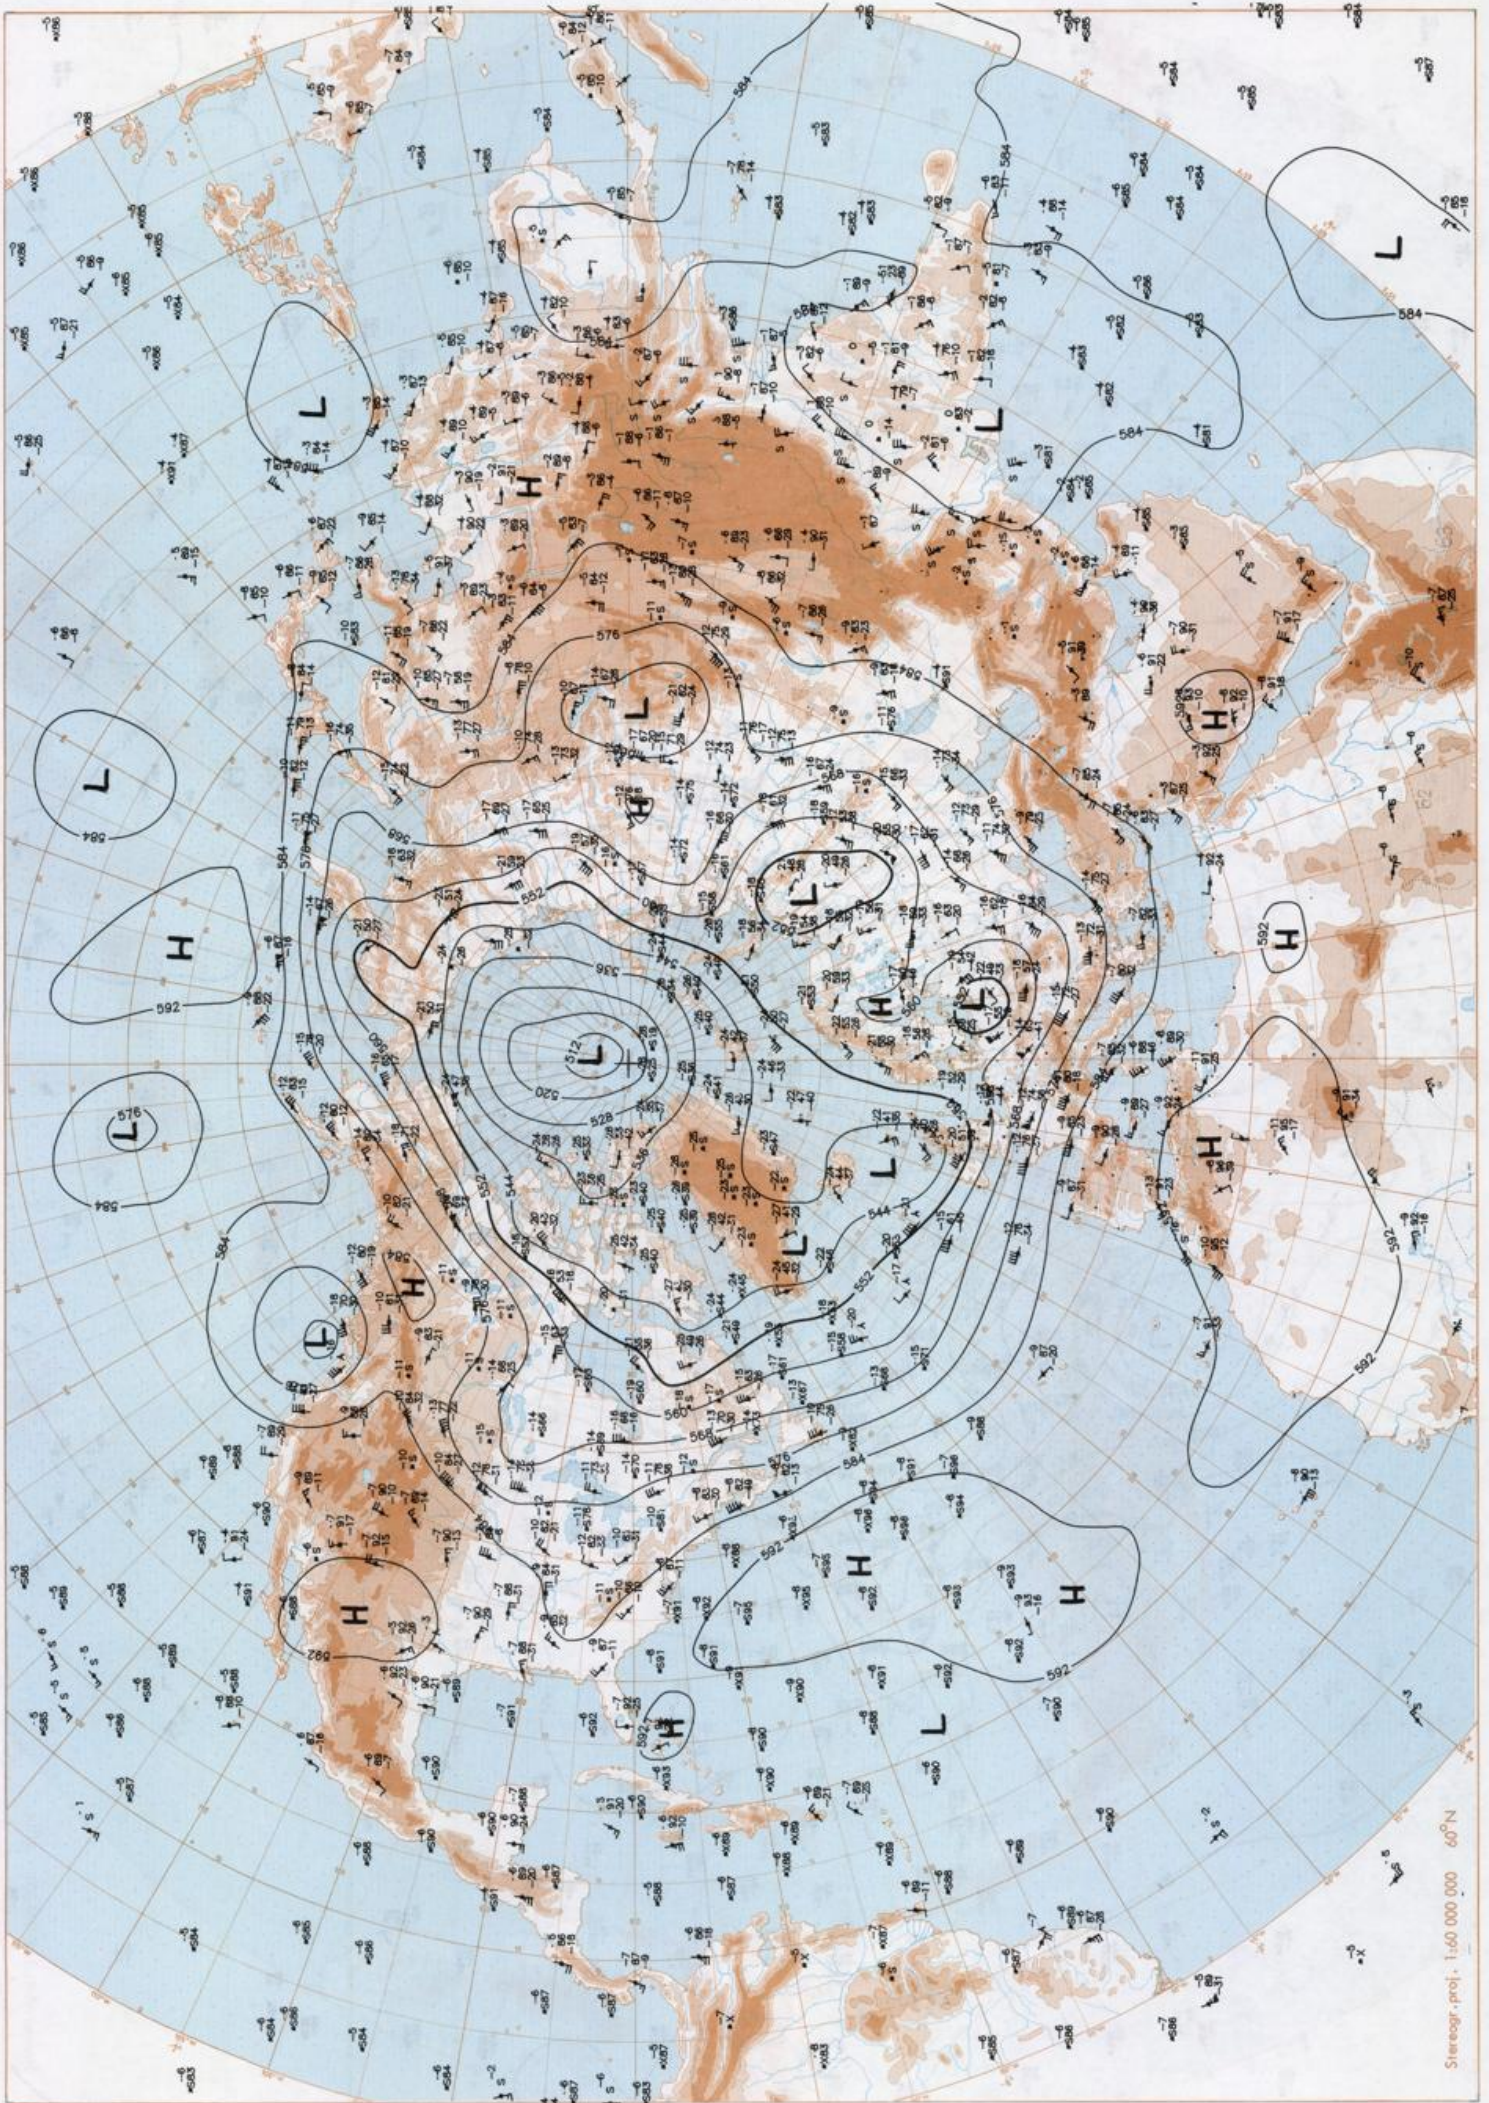

Inhalt	Content	Contenu	Contenido
Bodenwetterkarte 00 UTC	Surface chart 00 UTC	Carte de surface à 00 UTC	Análisis en superficie a las 00 UTC
Bodenwetterkarte Nordhemisphäre 12 UTC	Surface chart northern hemisphere 12 UTC	Carte de surface sur l'hémisphère nord à 12 UTC	Análisis en superficie hemisferio norte a las 12 UTC
500-hPa-Fläche Nordhemisphäre 12 UTC	500 hPa surface northern hemisphere 12 UTC	Surface 500 hPa sur l'hémisphère nord à 12 UTC	Topografía de la superficie de 500 hPa hemisferio norte de las 12 UTC
200-hPa-Fläche Nordhemisphäre 12 UTC	200 hPa surface northern hemisphere 12 UTC	Surface 200 hPa sur l'hémisphère nord à 12 UTC	Topografía de la superficie de 200 hPa hemisferio norte de las 12 UTC
100-hPa-Fläche Nordhemisphäre 12 UTC	100 hPa surface northern hemisphere 12 UTC	Surface 100 hPa sur l'hémisphère nord à 12 UTC	Topografía de la superficie de 100 hPa hemisferio norte de las 12 UTC
850-hPa 12 UTC, 700 hPa 12 UTC	850 hPa 12 UTC, 700 hPa 12 UTC	850 hPa 12 UTC, 700 hPa 12 UTC	850 hPa 12 UTC, 700 hPa 12 UTC
Relative Topographie 500/1000 hPa 12 UTC	Thickness chart 500/1000 hPa 12 UTC	Carte d'épaisseur 500/1000 hPa 12 UTC	Relativa 500/1000 hPa 12 UTC
300-hPa 12 UTC	300 hPa 12 UTC	300 hPa 12 UTC	300 hPa 12 UTC
Aerologische Diagramme 12 UTC	Aerological diagrams 12 UTC	Diagrammes aérologiques 12 UTC	Diagramas aerológicos 12 UTC