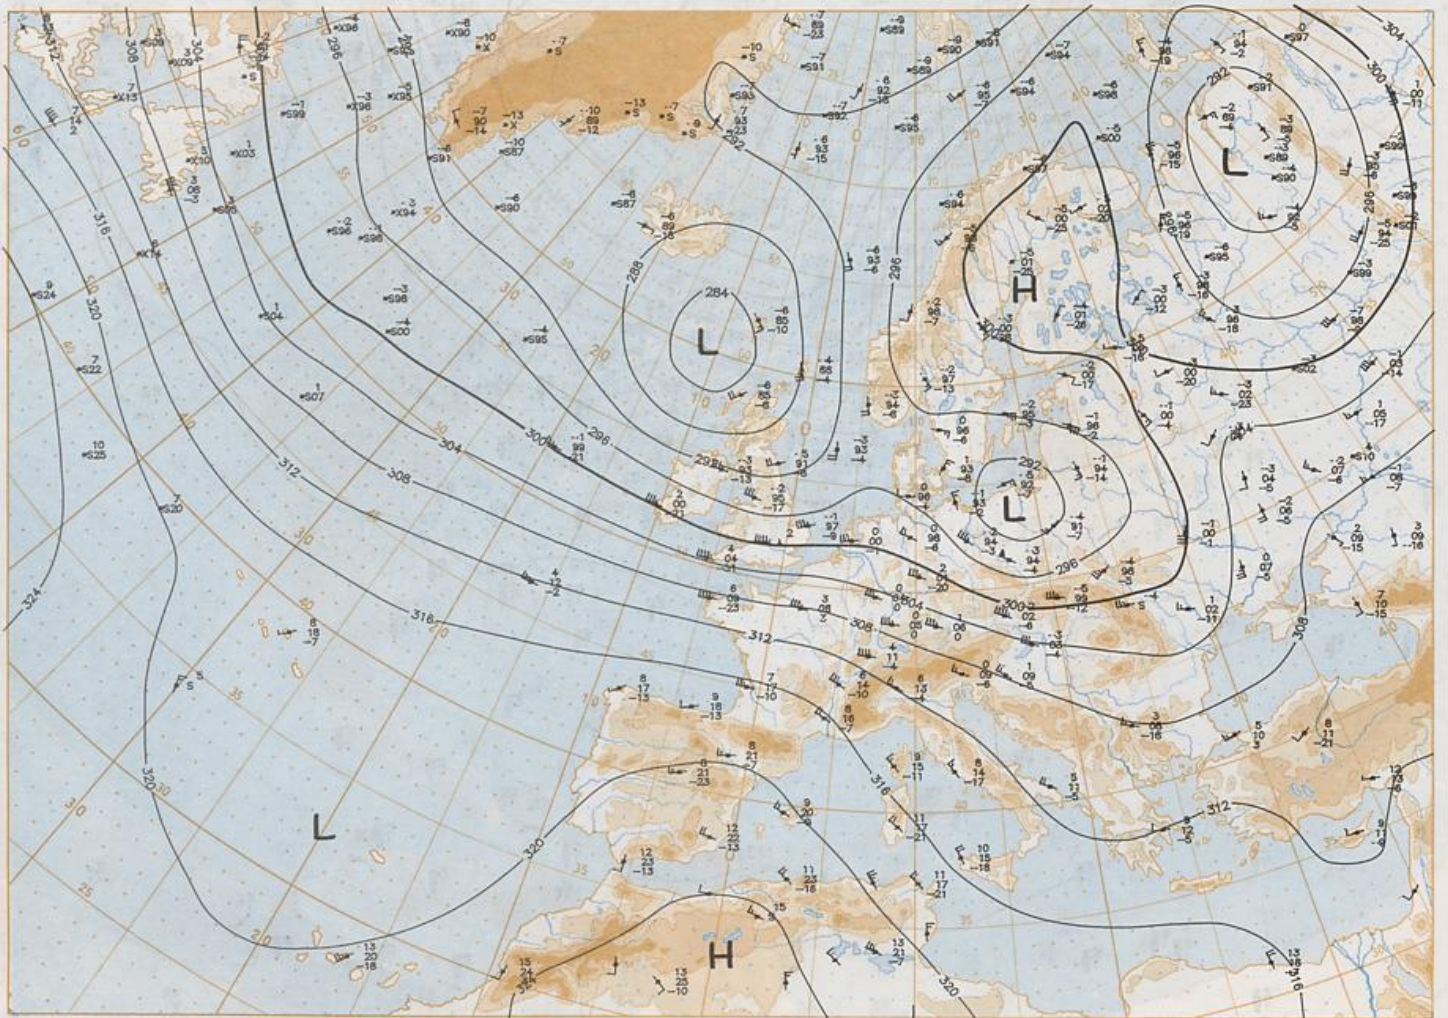

BODEN
19-08-94 00 UTC
Streeogr. proj. 1:30 000 000 60°N

Surface chart 00 UTC

500 hPa 12 UTC

Stereogr. proj. 1:60 000 000 60°N

200 hPa 12 UTC

19.08.1994

Stereogr. proj.: 1:30 000 000 in 60°N

850 hPa 12 UTC