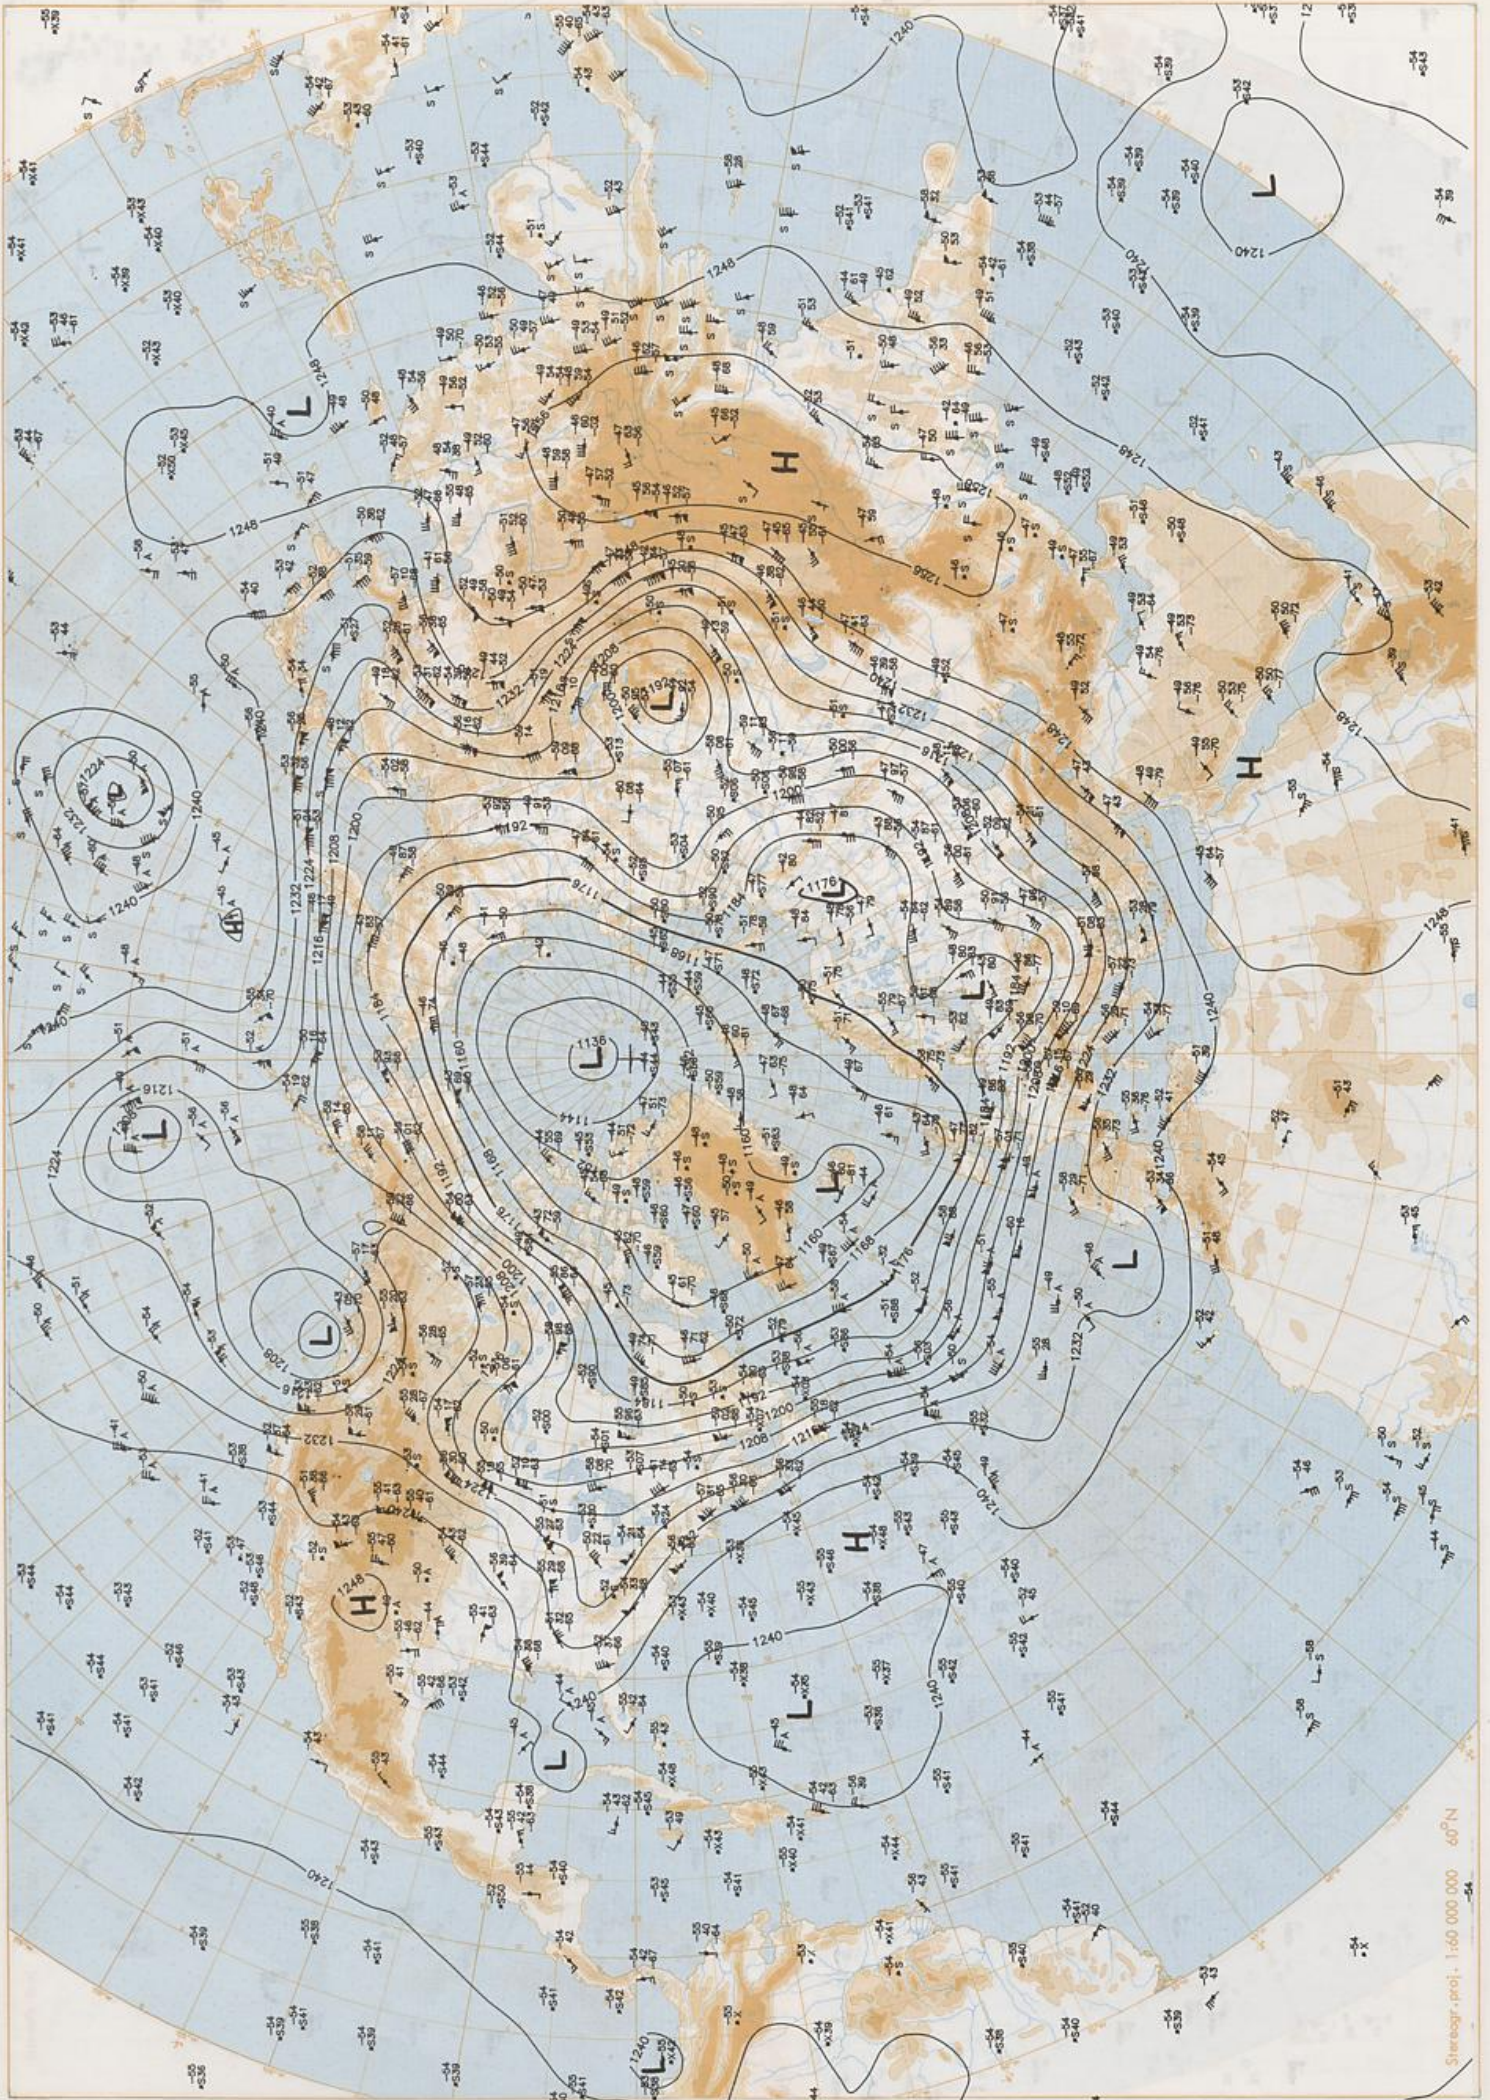

Inhalt	Content	Contenu	Contenido
Bodenwetterkarte 00 UTC	Surface chart 00 UTC	Carte de surface à 00 UTC	Análisis en superficie a las 00 UTC
Bodenwetterkarte Nordhemisphäre 12 UTC	Surface chart northern hemisphere 12 UTC	Carte de surface sur l'hémisphère nord à 12 UTC	Análisis en superficie hemisferio norte a las 12 UTC
500-hPa-Fläche Nordhemisphäre 12 UTC	500 hPa surface northern hemisphere 12 UTC	Surface 500 hPa sur l'hémisphère nord à 12 UTC	Topografía de la superficie de 500 hPa hemisferio norte de las 12 UTC
200-hPa-Fläche Nordhemisphäre 12 UTC	200 hPa surface northern hemisphere 12 UTC	Surface 200 hPa sur l'hémisphère nord à 12 UTC	Topografía de la superficie de 200 hPa hemisferio norte de las 12 UTC
100-hPa-Fläche Nordhemisphäre 12 UTC	100 hPa surface northern hemisphere 12 UTC	Surface 100 hPa sur l'hémisphère nord à 12 UTC	Topografía de la superficie de 100 hPa hemisferio norte de las 12 UTC
850-hPa 12 UTC, 700 hPa 12 UTC	850 hPa 12 UTC, 700 hPa 12 UTC	850 hPa 12 UTC, 700 hPa 12 UTC	850 hPa 12 UTC, 700 hPa 12 UTC
Relative Topographie 500/1000 hPa 12 UTC	Thickness chart 500/1000 hPa 12 UTC	Carte d'épaisseur 500/1000 hPa 12 UTC	Relative 500/1000 hPa 12 UTC
300-hPa 12 UTC	300 hPa 12 UTC	300 hPa 12 UTC	300 hPa 12 UTC
Aerologische Diagramme 12 UTC	Aerological diagrams 12 UTC	Diagrammes aérologiques 12 UTC	Diagramas aerológicos 12 UTC

BODEN
19-08-94 00 UTC
Streeogr. proj. 1:30 000 000 60°N

Surface chart 00 UTC

500 hPa 12 UTC

Stereogr. proj. 1:60 000 000 60°N

200 hPa 12 UTC

19.08.1994

Stereogr. proj.: 1:30 000 000 in 60°N

850 hPa 12 UTC