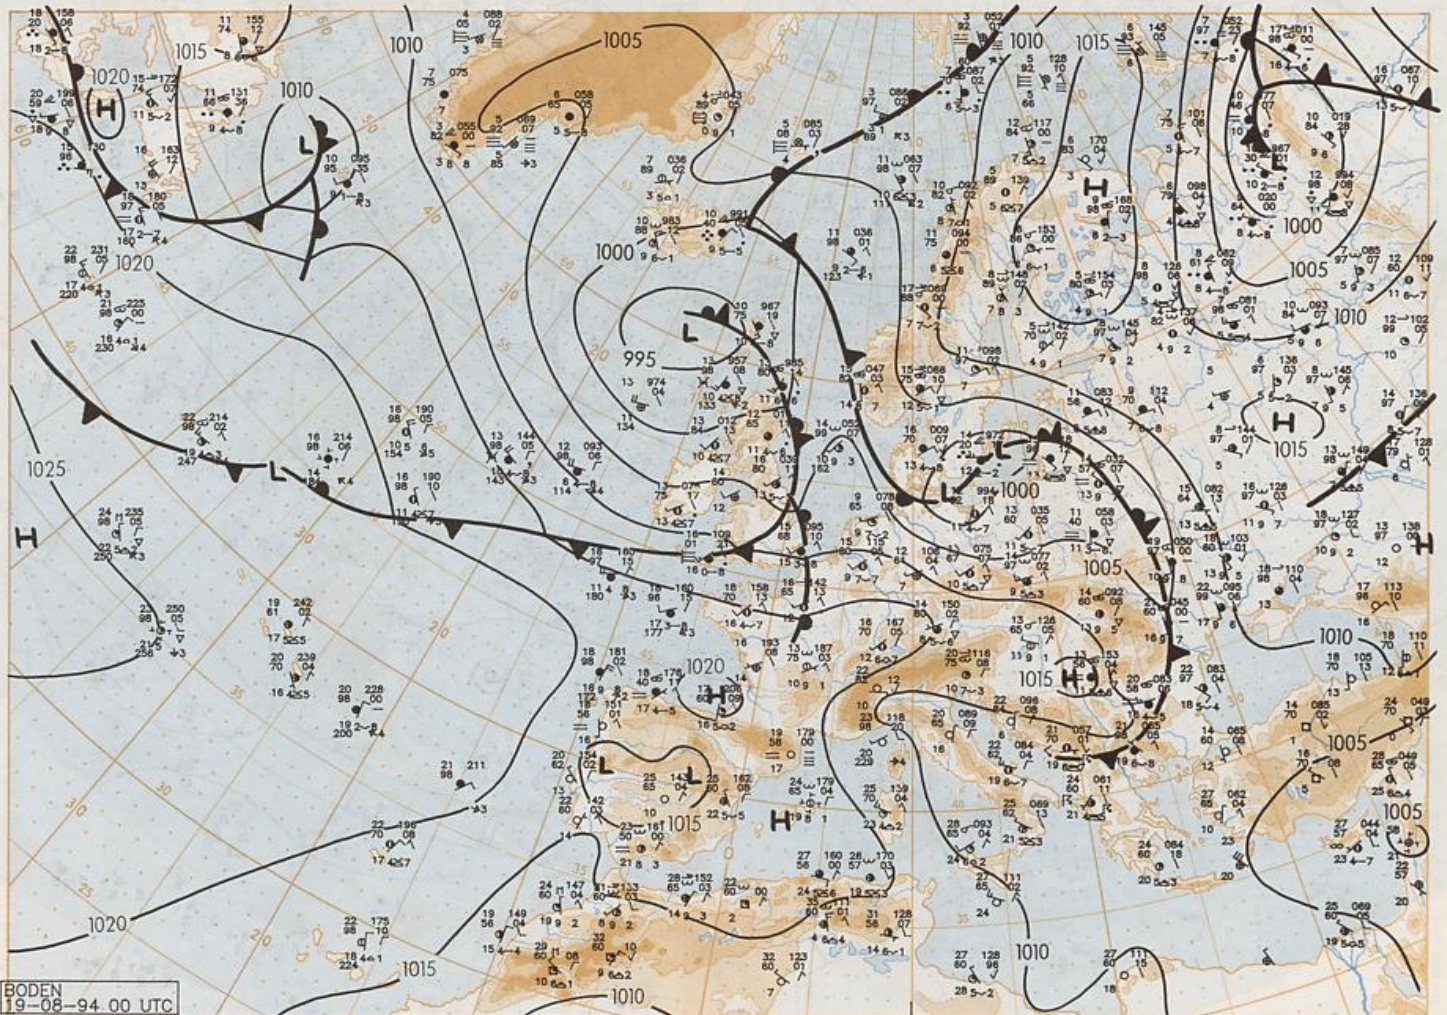

BODEN
19-08-94 00 UTC
Streeogr. proj. 1:30 000 000 60°N

Surface chart 00 UTC

500 hPa 12 UTC

Stereogr. proj. 1:60 000 000 60°N

200 hPa 12 UTC

19.08.1994

Stereogr. proj.: 1:30 000 000 in 60°N

850 hPa 12 UTC