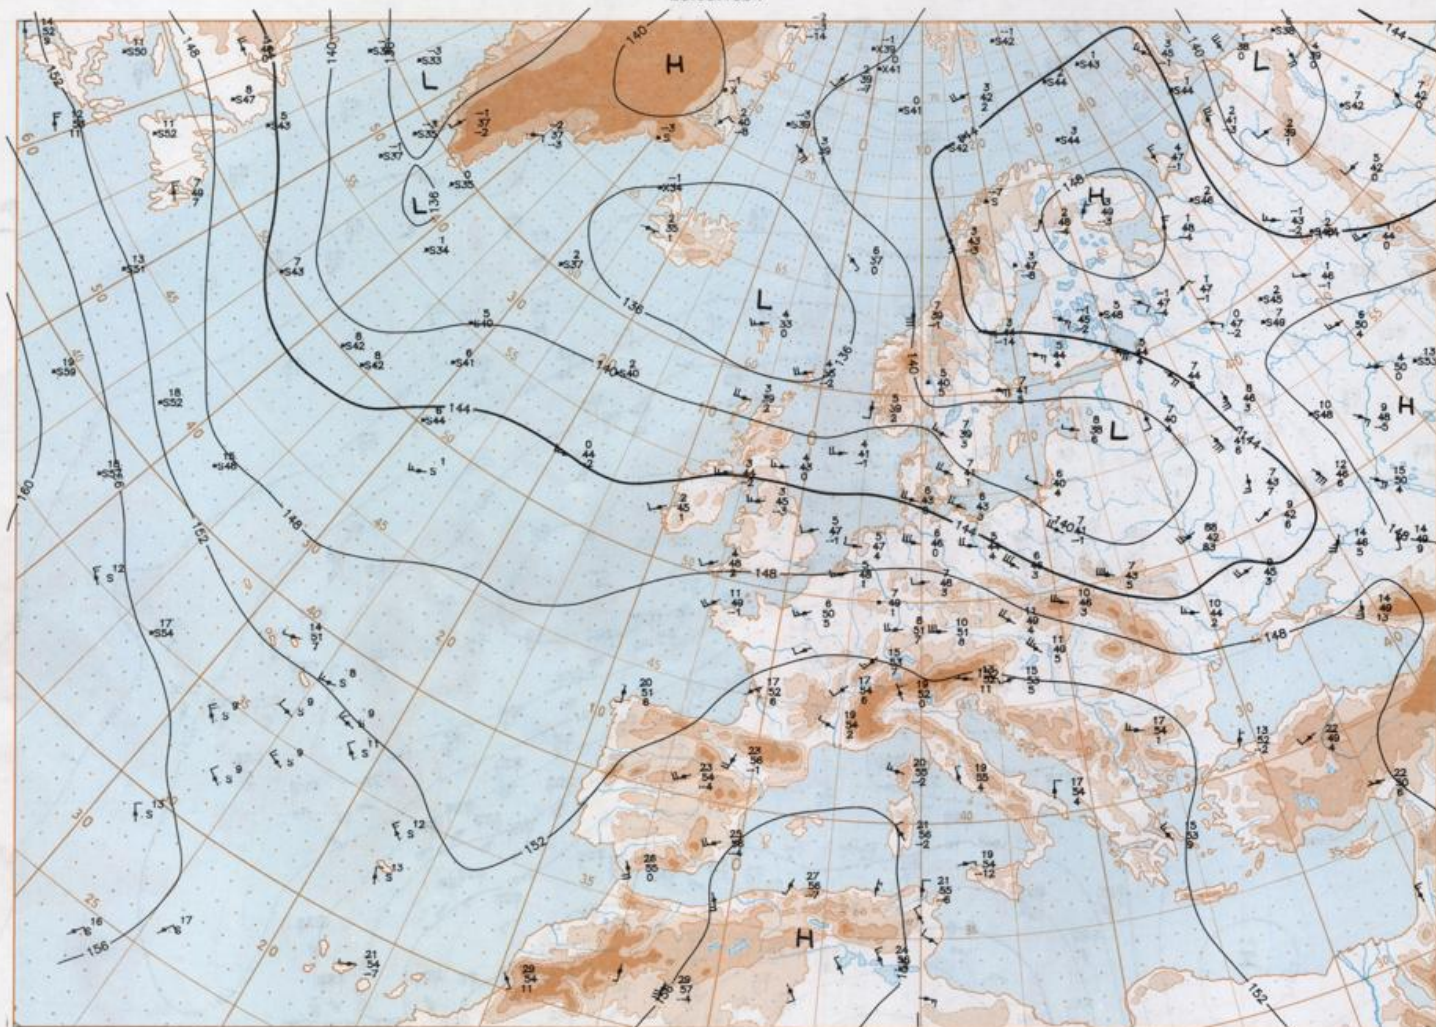

Stereogr. proj. 1:30 000 000 60°N

Surface chart 00 UTC

Surface chart 12 UTC

Stereogr. proj. 1:60 000 000 60°N

20.08.1994

Stereogr. proj. 1:30 000 000 in 60°N

850 hPa 12 UTC

700 hPa 12 UTC