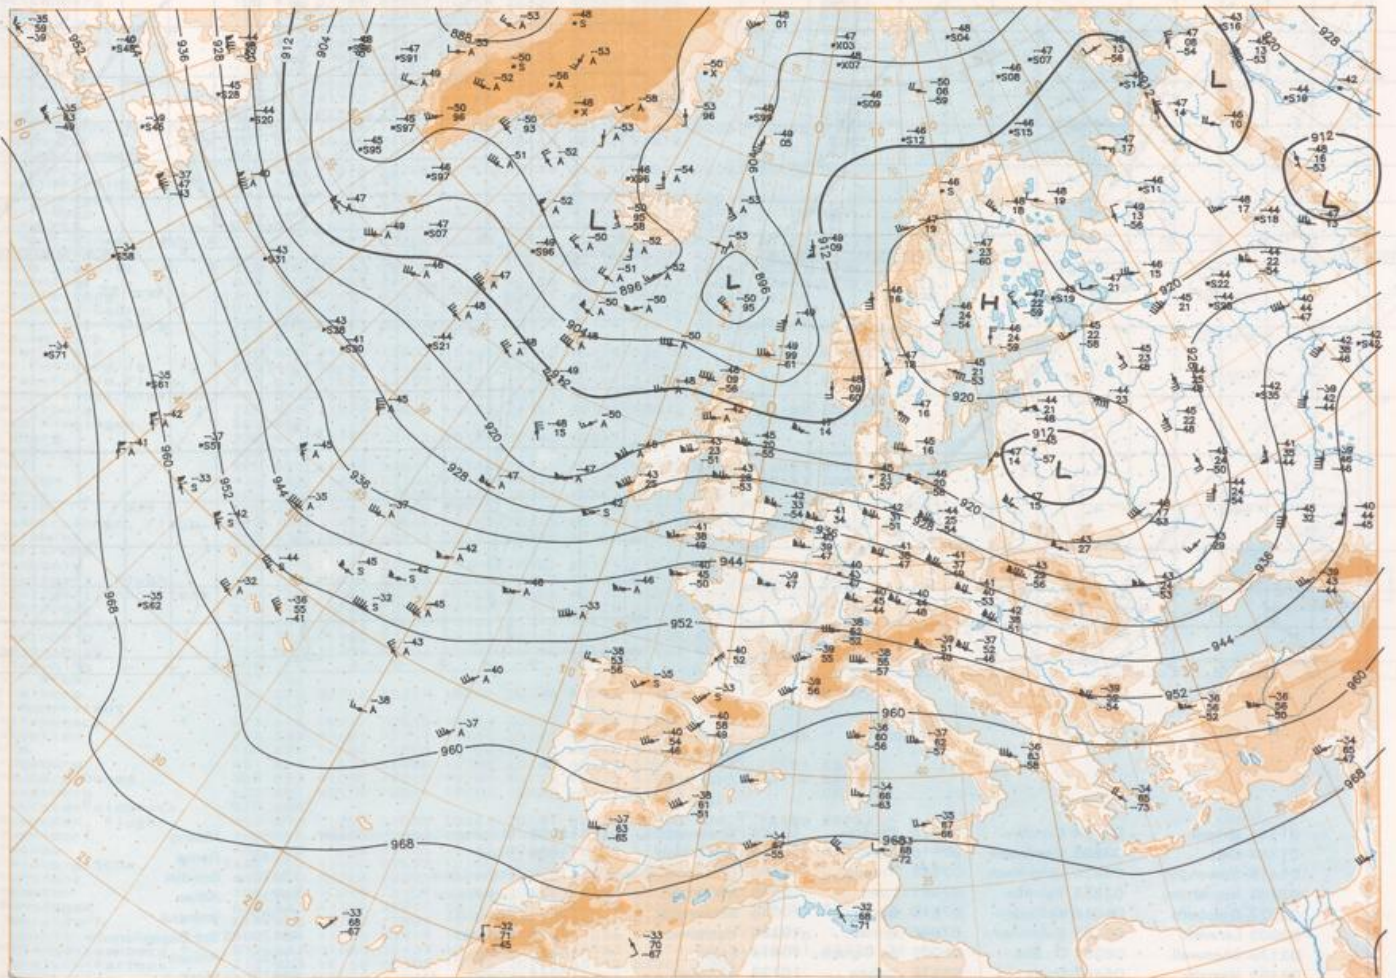

100 hPa 12 UTC

Scale: 1:60 000 000 60°N

Stereogr. proj. 1:30 000 000 in 60° N

500/1000 hPa 12 UTC

300 hPa 12 UTC

Aerological
Diagrams
12 UTC

- | | | | | | |
|-----------------|-----------------|-----------------|-------------------------|-------------------------------|------------------------|
| 01241 Orland | 03774 Crawley | 08610 Payerna | 10184 Greifswald | 10868 München-Oberachleithelm | 16080 Milano |
| 01384 Oslo | 03808 Camborne | 07110 Brest | 10393 Lindenbergl | 11035 Wien | 16245 Roma |
| 01415 Stavanger | 03920 Long Keah | 07145 Trappes | 10486 Dresden-Wahnsdorf | 11520 Praha-Libus | 16320 Brindisi |
| 02485 Stockholm | 03953 Valentin | 07481 Lyon | 10548 Meiningen | 12374 Legionowo | 16716 Athen |
| 02527 Goteborg | 04018 Keflavik | 07510 Bordeaux | 10035 Schleswig | 12843 Budapest | 17062 Istanbul |
| 03005 Lerwick | 06181 Kobenhavn | 07645 Nimes | 10338 Hannover | 13275 Beograd | 40179 Bet Dagnn/Israel |
| 03170 Shanwell | 06260 De Bit | 08001 La Coruna | 10410 Essen | 15420 Bukarest | 17130 Ankara |
| 03498 Hemsby | 06447 Uccle | 08579 Lieboe | 10739 Stuttgart | 18044 Udine | 27612 Moskva |