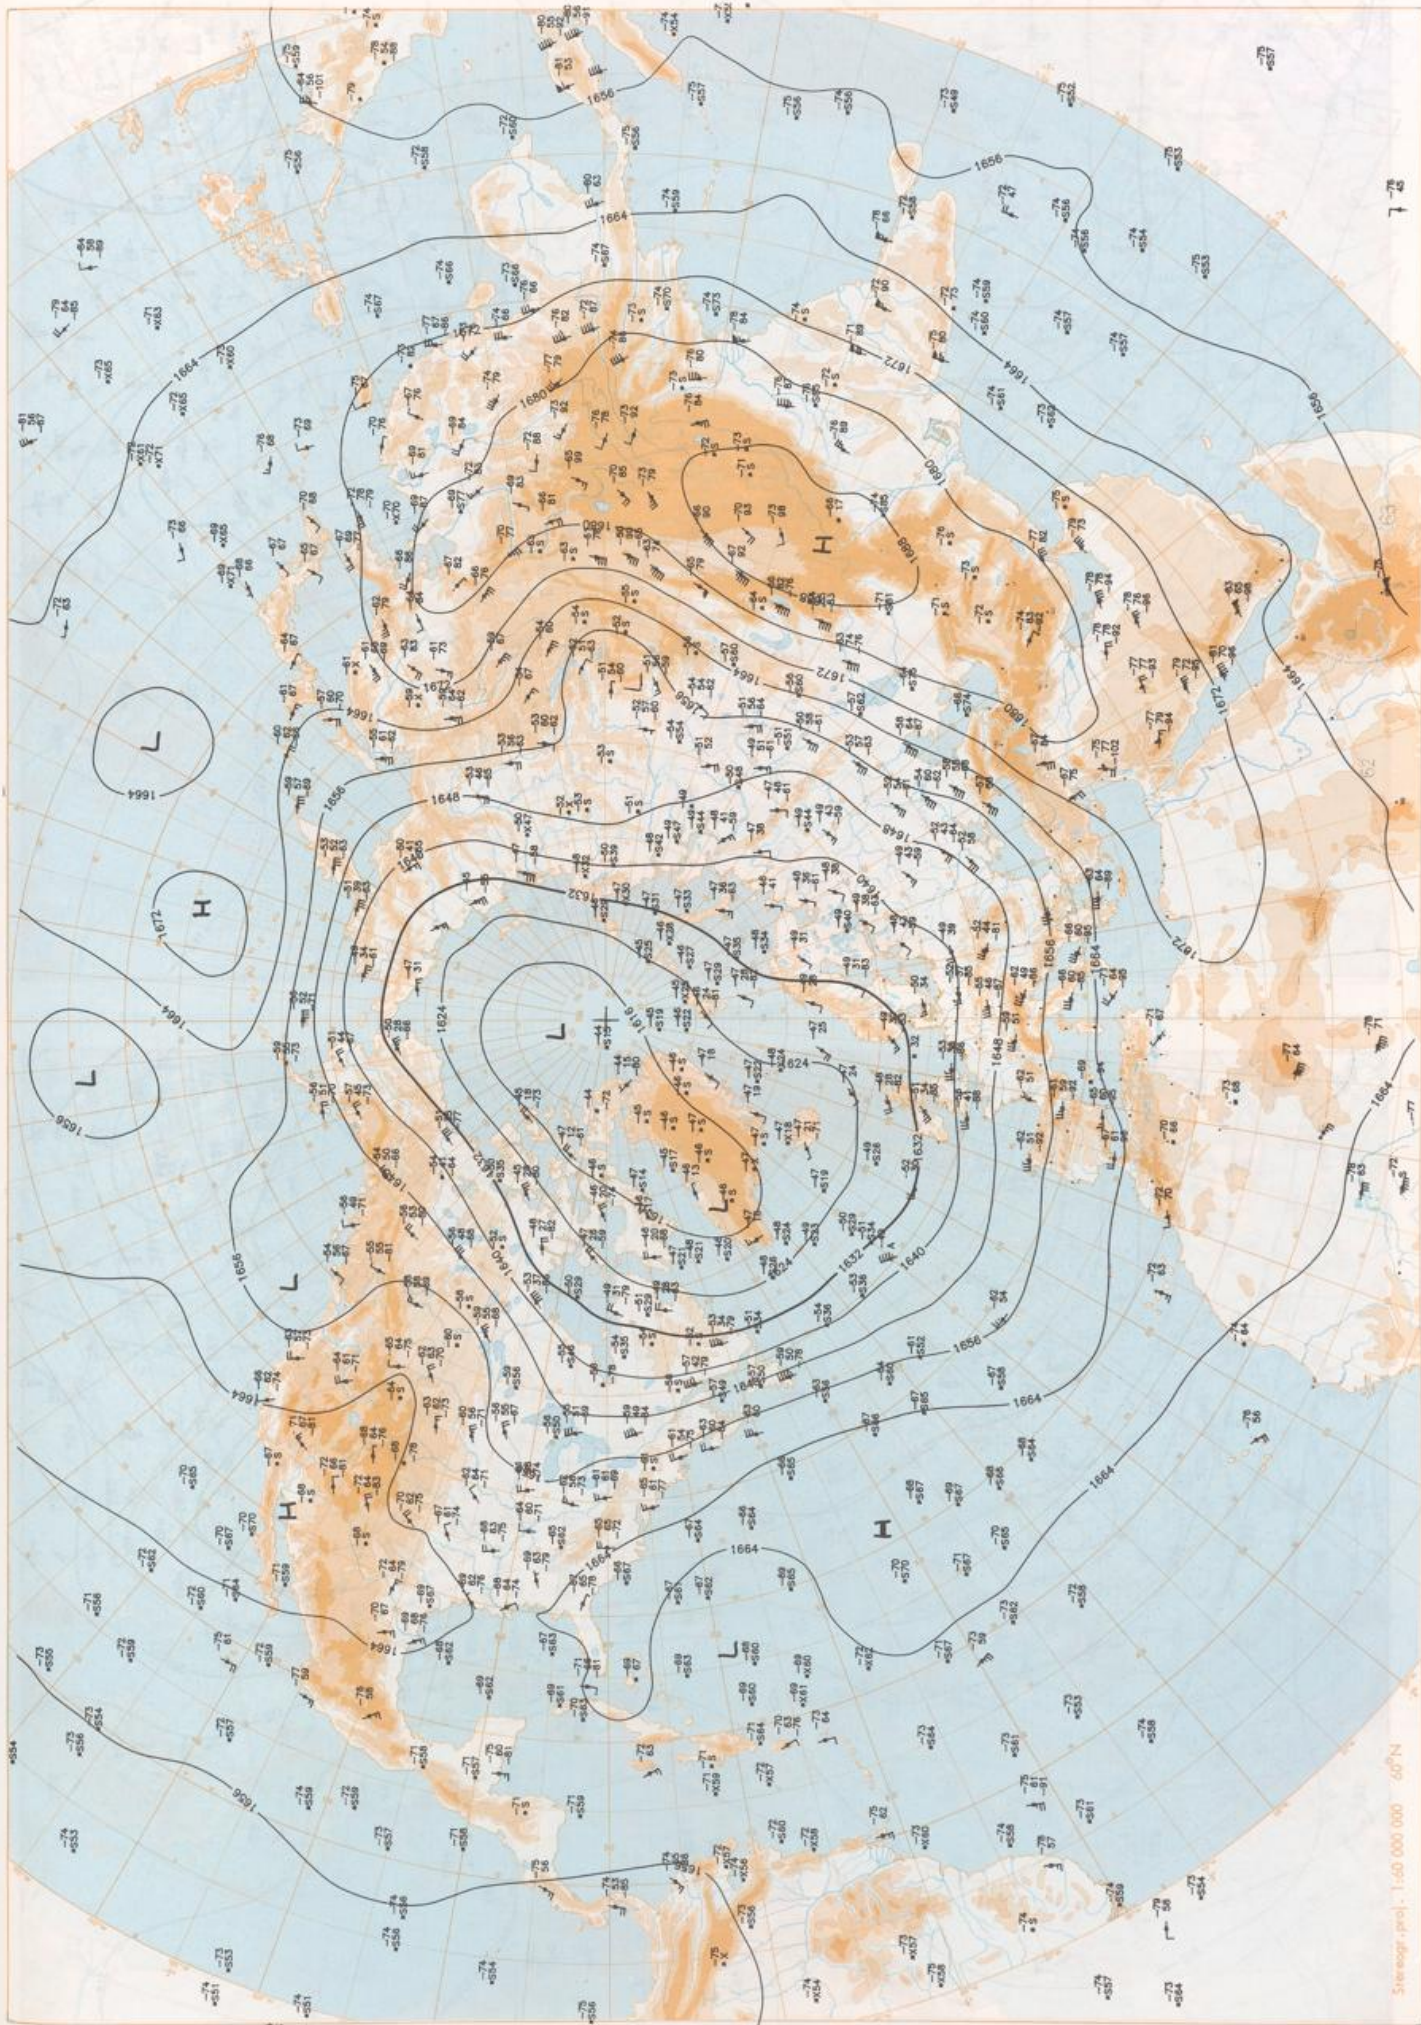

232

Inhalt	Content	Contenu	Contenido
Bodenwetterkarte 00 UTC	Surface chart 00 UTC	Carte de surface à 00 UTC	Análisis en superficie a las 00 UTC
Bodenwetterkarte Nordhemisphäre 12 UTC	Surface chart northern hemisphere 12 UTC	Carte de surface sur l'hémisphère nord à 12 UTC	Análisis en superficie hemisferio norte a las 12 UTC
500 - hPa-Fläche Nordhemisphäre 12 UTC	500 hPa surface northern hemisphere 12 UTC	Surface 500 hPa sur l'hémisphère nord à 12 UTC	Topografía de la superficie de 500 hPa hemisferio norte de las 12 UTC
200 - hPa-Fläche Nordhemisphäre 12 UTC	200 hPa surface northern hemisphere 12 UTC	Surface 200 hPa sur l'hémisphère nord à 12 UTC	Topografía de la superficie de 200 hPa hemisferio norte de las 12 UTC
100 - hPa-Fläche Nordhemisphäre 12 UTC	100 hPa surface northern hemisphere 12 UTC	Surface 100 hPa sur l'hémisphère nord à 12 UTC	Topografía de la superficie de 100 hPa hemisferio norte de las 12 UTC
850 - hPa 12 UTC, 700 hPa 12 UTC	850 hPa 12 UTC, 700 hPa 12 UTC	850 hPa 12 UTC, 700 hPa 12 UTC	850 hPa 12 UTC, 700 hPa 12 UTC
Relative Topographie 500/1000 hPa 12 UTC	Thickness chart 500/1000 hPa 12 UTC	Carte d'épaisseur 500/1000 hPa 12 UTC	Relativa 500/1000 hPa 12 UTC
300 - hPa 12 UTC	300 hPa 12 UTC	300 hPa 12 UTC	300 hPa 12 UTC
Aerologische Diagramme 12 UTC	Aerological diagrams 12 UTC	Diagrammes aérologiques 12 UTC	Diagramas aerológicos 12 UTC