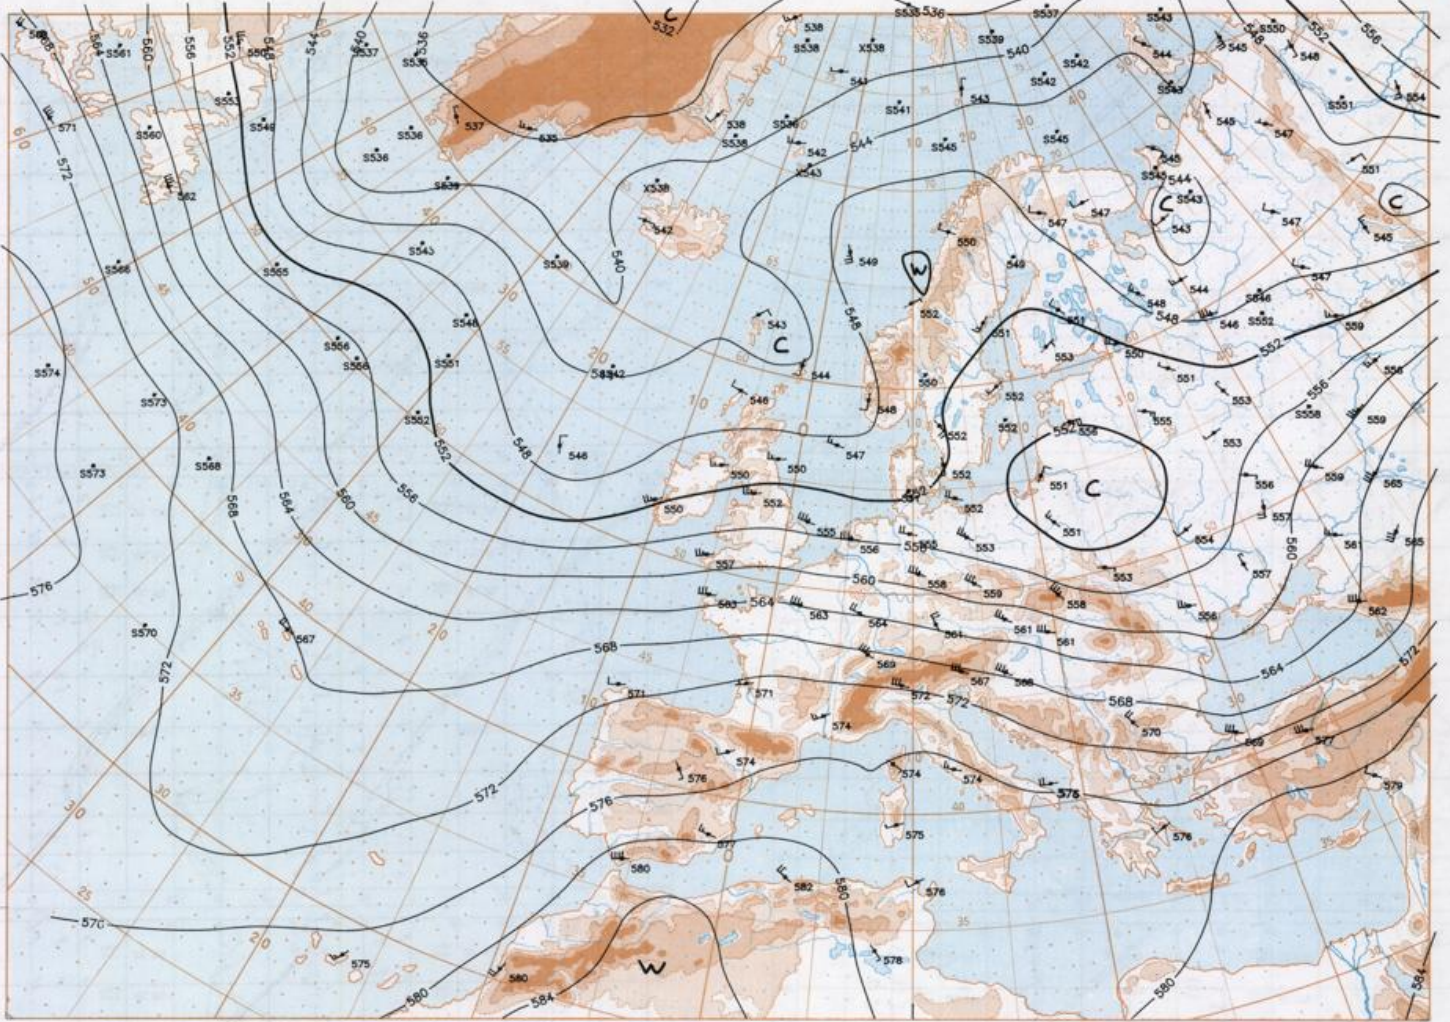

Stereogr. proj. 1:30 000 000 60°N

Surface chart 00 UTC

Surface chart 12 UTC

Stereogr. proj. 1:60 000 000 60°N

20.08.1994

Stereogr. proj. 1:30 000 000 in 60°N

850 hPa 12 UTC

700 hPa 12 UTC