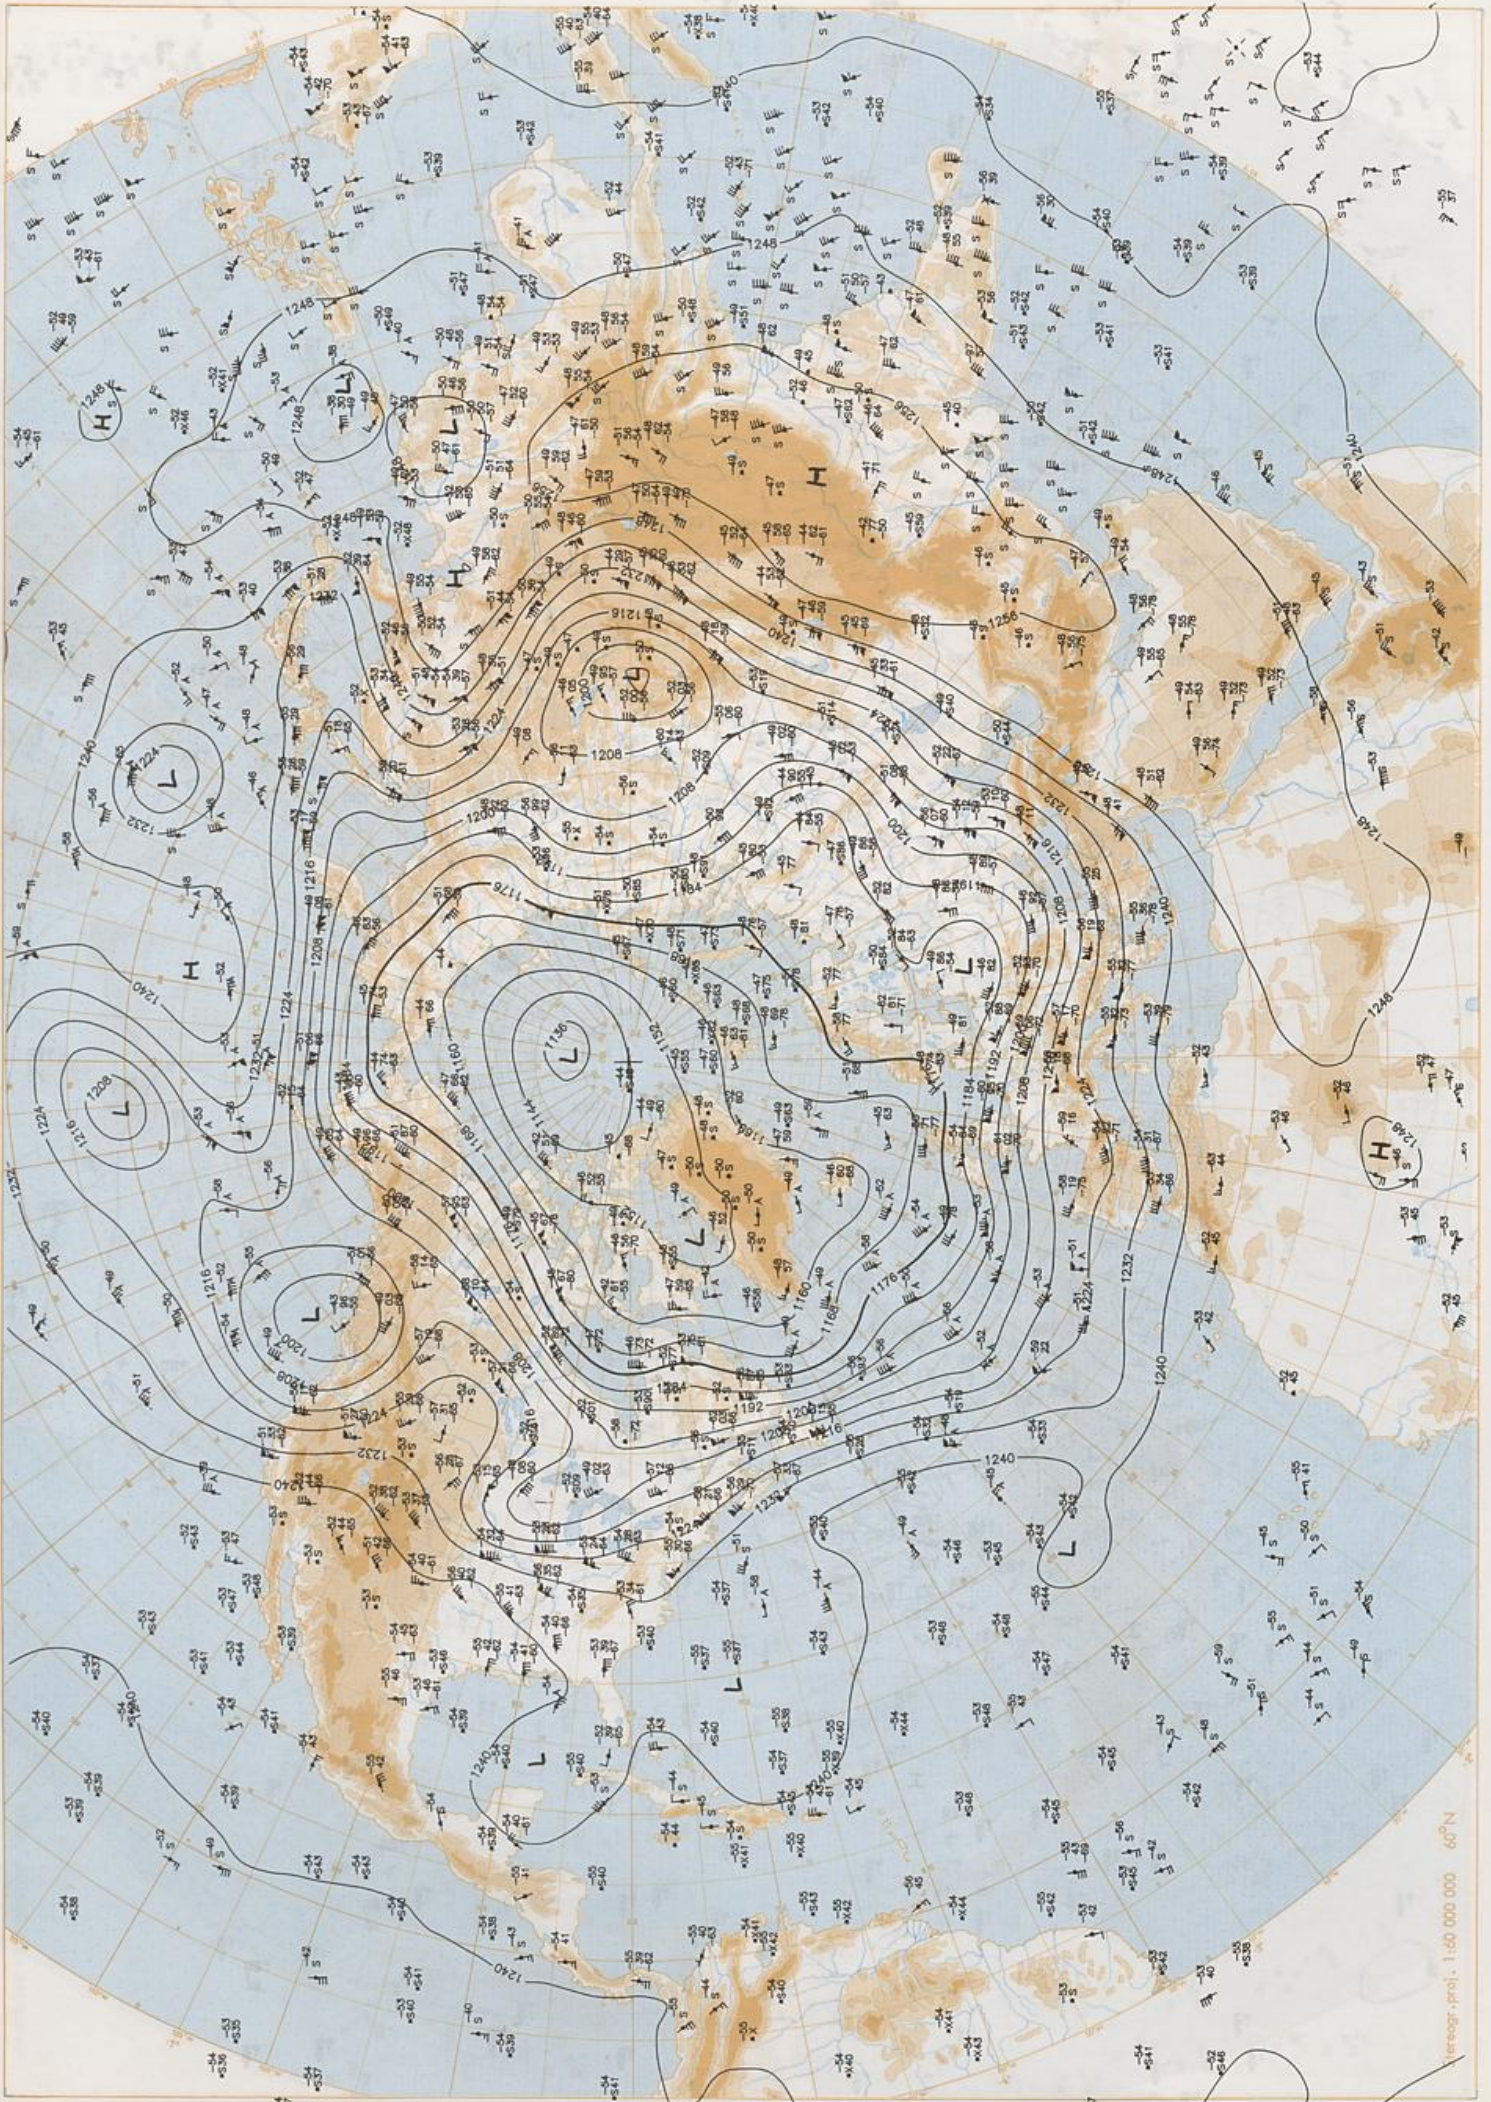

Jahrgang Volume Volumen	19	Samstag Saturday Samedi Sábado	20.08.1994	Number Number Número Número	232
-------------------------------	----	---	------------	--------------------------------------	-----

Inhalt	Content	Contenu	Contenido
Bodenwetterkarte 00 UTC	Surface chart 00 UTC	Carte de surface à 00 UTC	Análisis en superficie a las 00 UTC
Bodenwetterkarte Nordhemisphäre 12 UTC	Surface chart northern hemisphere 12 UTC	Carte de surface sur l'hémisphère nord à 12 UTC	Análisis en superficie hemisferio norte a las 12 UTC
500-hPa-Fläche Nordhemisphäre 12 UTC	500 hPa surface northern hemisphere 12 UTC	Surface 500 hPa sur l'hémisphère nord à 12 UTC	Topografía de la superficie de 500 hPa hemisferio norte de las 12 UTC
200-hPa-Fläche Nordhemisphäre 12 UTC	200 hPa surface northern hemisphere 12 UTC	Surface 200 hPa sur l'hémisphère nord à 12 UTC	Topografía de la superficie de 200 hPa hemisferio norte de las 12 UTC
100-hPa-Fläche Nordhemisphäre 12 UTC	100 hPa surface northern hemisphere 12 UTC	Surface 100 hPa sur l'hémisphère nord à 12 UTC	Topografía de la superficie de 100 hPa hemisferio norte de las 12 UTC
850-hPa 12 UTC, 700 hPa 12 UTC	850 hPa 12 UTC, 700 hPa 12 UTC	850 hPa 12 UTC, 700 hPa 12 UTC	850 hPa 12 UTC, 700 hPa 12 UTC
Relative Topographie 500/1000 hPa 12 UTC	Thickness chart 500/1000 hPa 12 UTC	Carte d'épaisseur 500/1000 hPa 12 UTC	Relativa 500/1000 hPa 12 UTC
300-hPa 12 UTC	300 hPa 12 UTC	300 hPa 12 UTC	300 hPa 12 UTC
Aerologische Diagramme 12 UTC	Aerological diagrams 12 UTC	Diagrammes aérologiques 12 UTC	Diagramas aerológicos 12 UTC

BODEN
20-08-94 00 UTC

Stereogr.-proj. 1:30 000 000 50°N

Surface chart 00 UTC

20.08.1994

Stereogr. proj. 1:30 000 000 in 60°N

850 hPa 12 UTC

700 hPa 12 UTC

Stereogr. proj. : 1:30 000 000 In 60°N