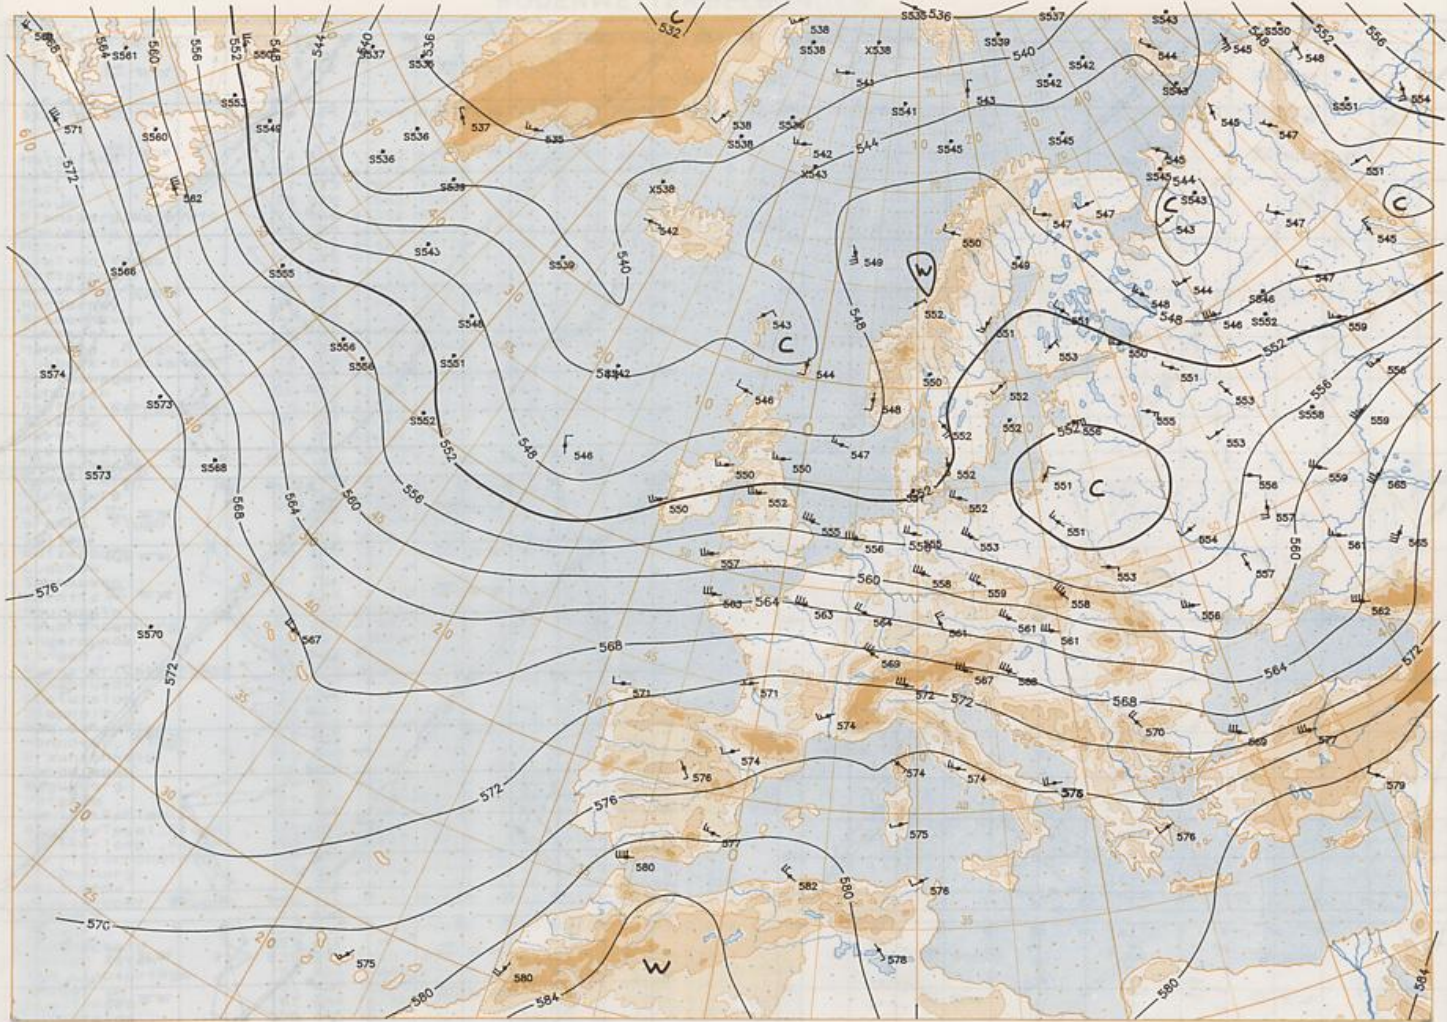

BODEN
20-08-94 00 UTC

Stereogr.-proj. 1:30 000 000 50°N

Surface chart 00 UTC

20.08.1994

Stereogr. proj. 1:30 000 000 in 60°N

850 hPa 12 UTC

700 hPa 12 UTC

Stereogr. proj. : 1:30 000 000 In 60°N