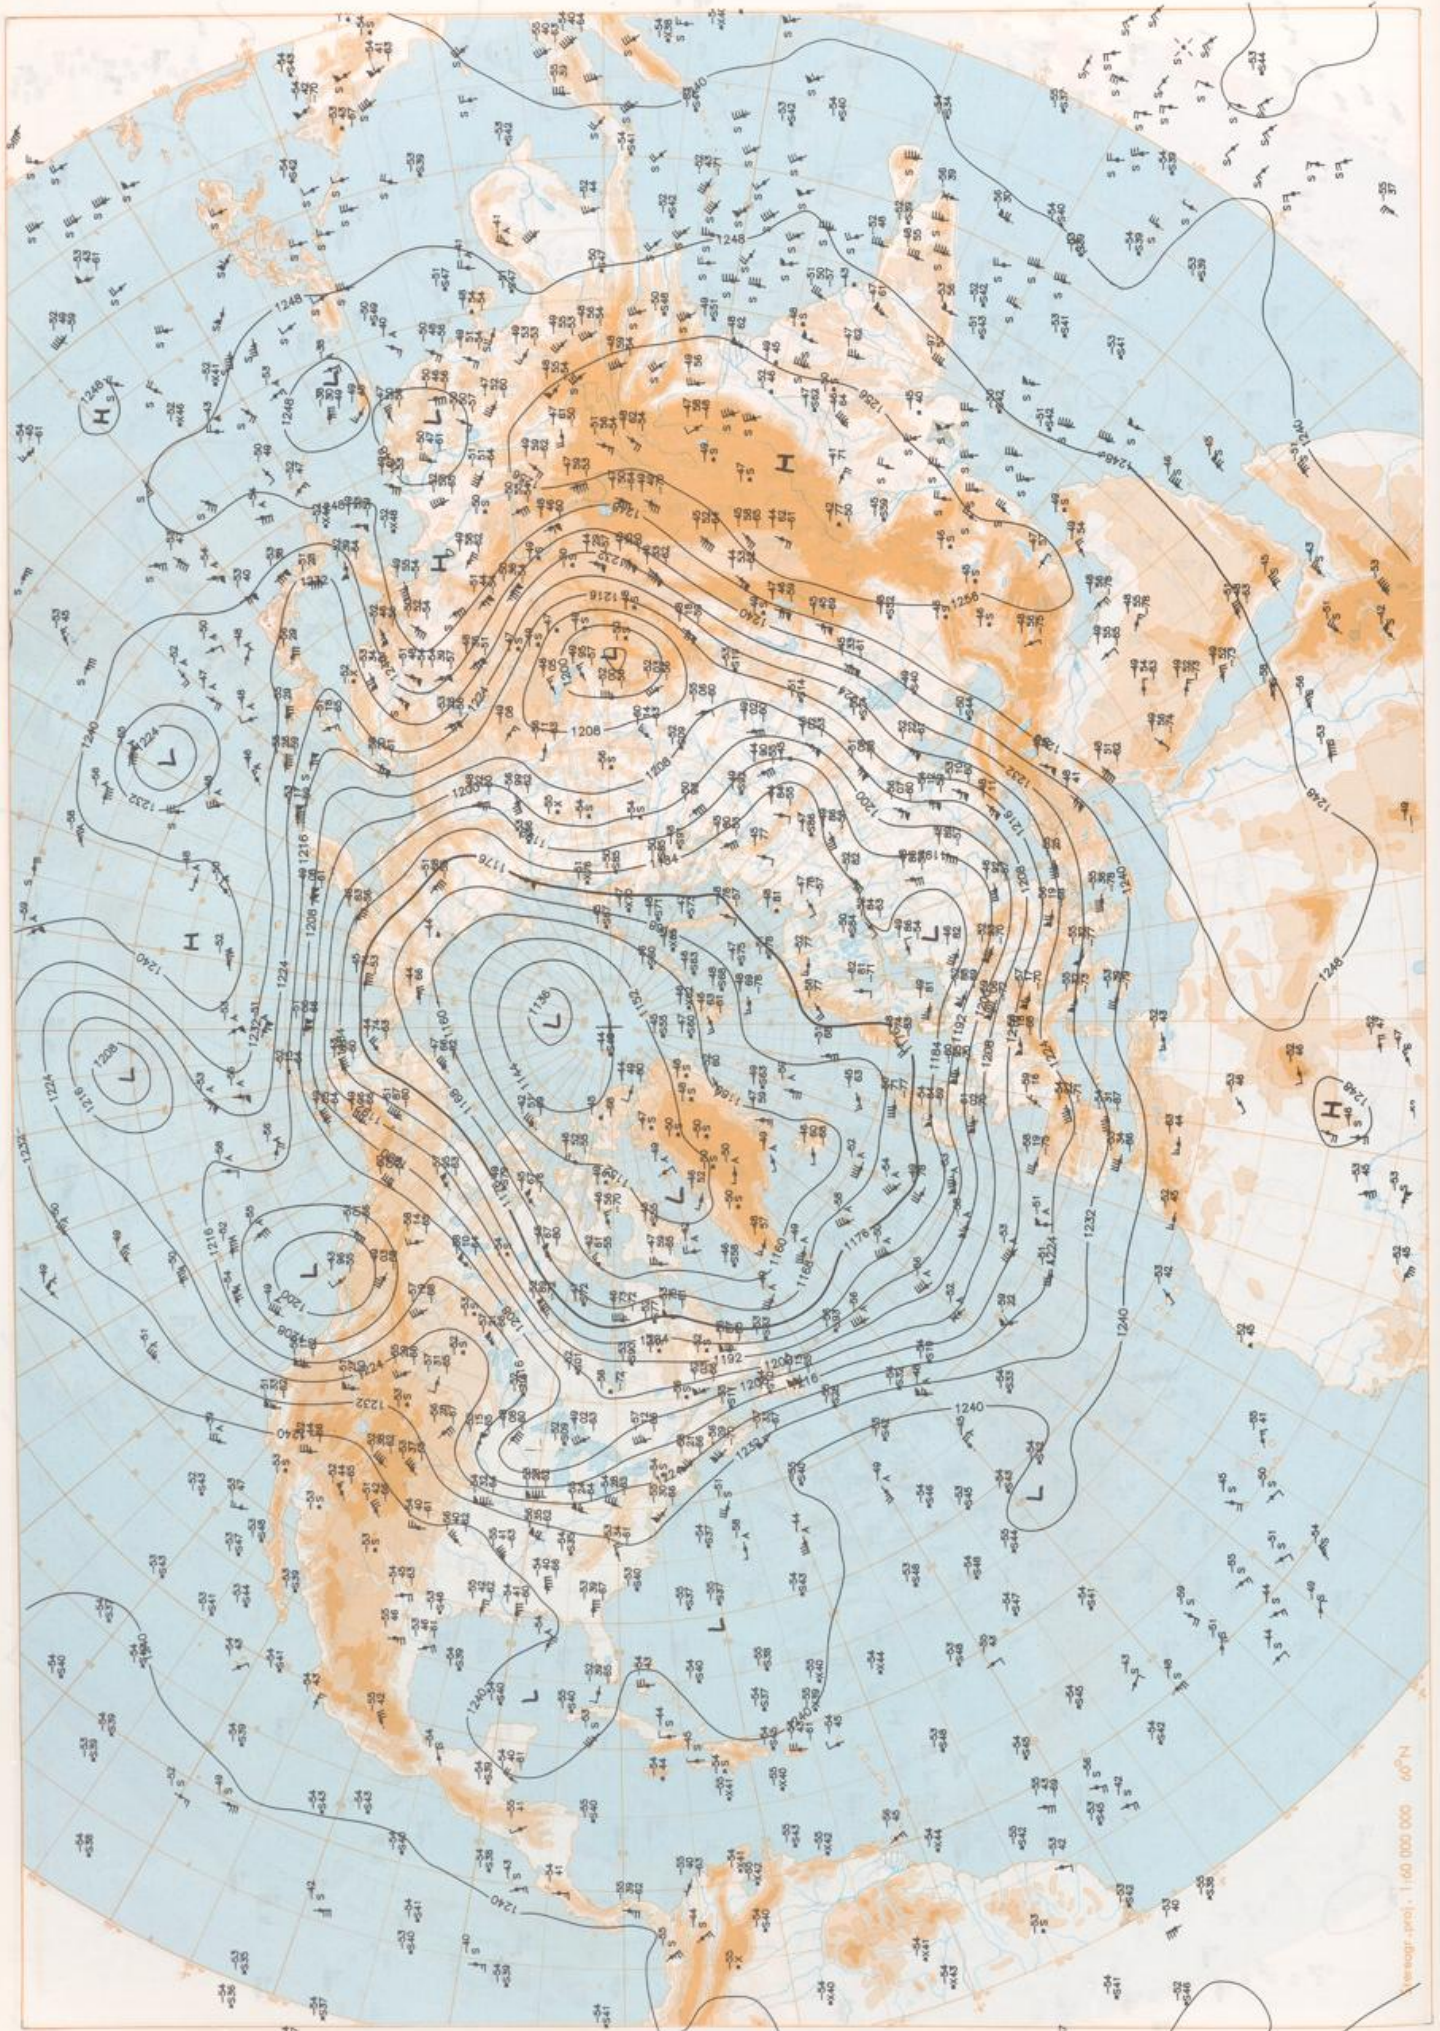

232

Inhalt	Content	Contenu	Contenido
Bodenwetterkarte 00 UTC	Surface chart 00 UTC	Carte de surface à 00 UTC	Análisis en superficie a las 00 UTC
Bodenwetterkarte Nordhemisphäre 12 UTC	Surface chart northern hemisphere 12 UTC	Carte de surface sur l'hémisphère nord à 12 UTC	Análisis en superficie hemisferio norte a las 12 UTC
500 - hPa-Fläche Nordhemisphäre 12 UTC	500 hPa surface northern hemisphere 12 UTC	Surface 500 hPa sur l'hémisphère nord à 12 UTC	Topografía de la superficie de 500 hPa hemisferio norte de las 12 UTC
200 - hPa-Fläche Nordhemisphäre 12 UTC	200 hPa surface northern hemisphere 12 UTC	Surface 200 hPa sur l'hémisphère nord à 12 UTC	Topografía de la superficie de 200 hPa hemisferio norte de las 12 UTC
100 - hPa-Fläche Nordhemisphäre 12 UTC	100 hPa surface northern hemisphere 12 UTC	Surface 100 hPa sur l'hémisphère nord à 12 UTC	Topografía de la superficie de 100 hPa hemisferio norte de las 12 UTC
850 - hPa 12 UTC, 700 hPa 12 UTC	850 hPa 12 UTC, 700 hPa 12 UTC	850 hPa 12 UTC, 700 hPa 12 UTC	850 hPa 12 UTC, 700 hPa 12 UTC
Relative Topographie 500/1000 hPa 12 UTC	Thickness chart 500/1000 hPa 12 UTC	Carte d'épaisseur 500/1000 hPa 12 UTC	Relativa 500/1000 hPa 12 UTC
300 - hPa 12 UTC	300 hPa 12 UTC	300 hPa 12 UTC	300 hPa 12 UTC
Aerologische Diagramme 12 UTC	Aerological diagrams 12 UTC	Diagrammes aérologiques 12 UTC	Diagramas aerológicos 12 UTC