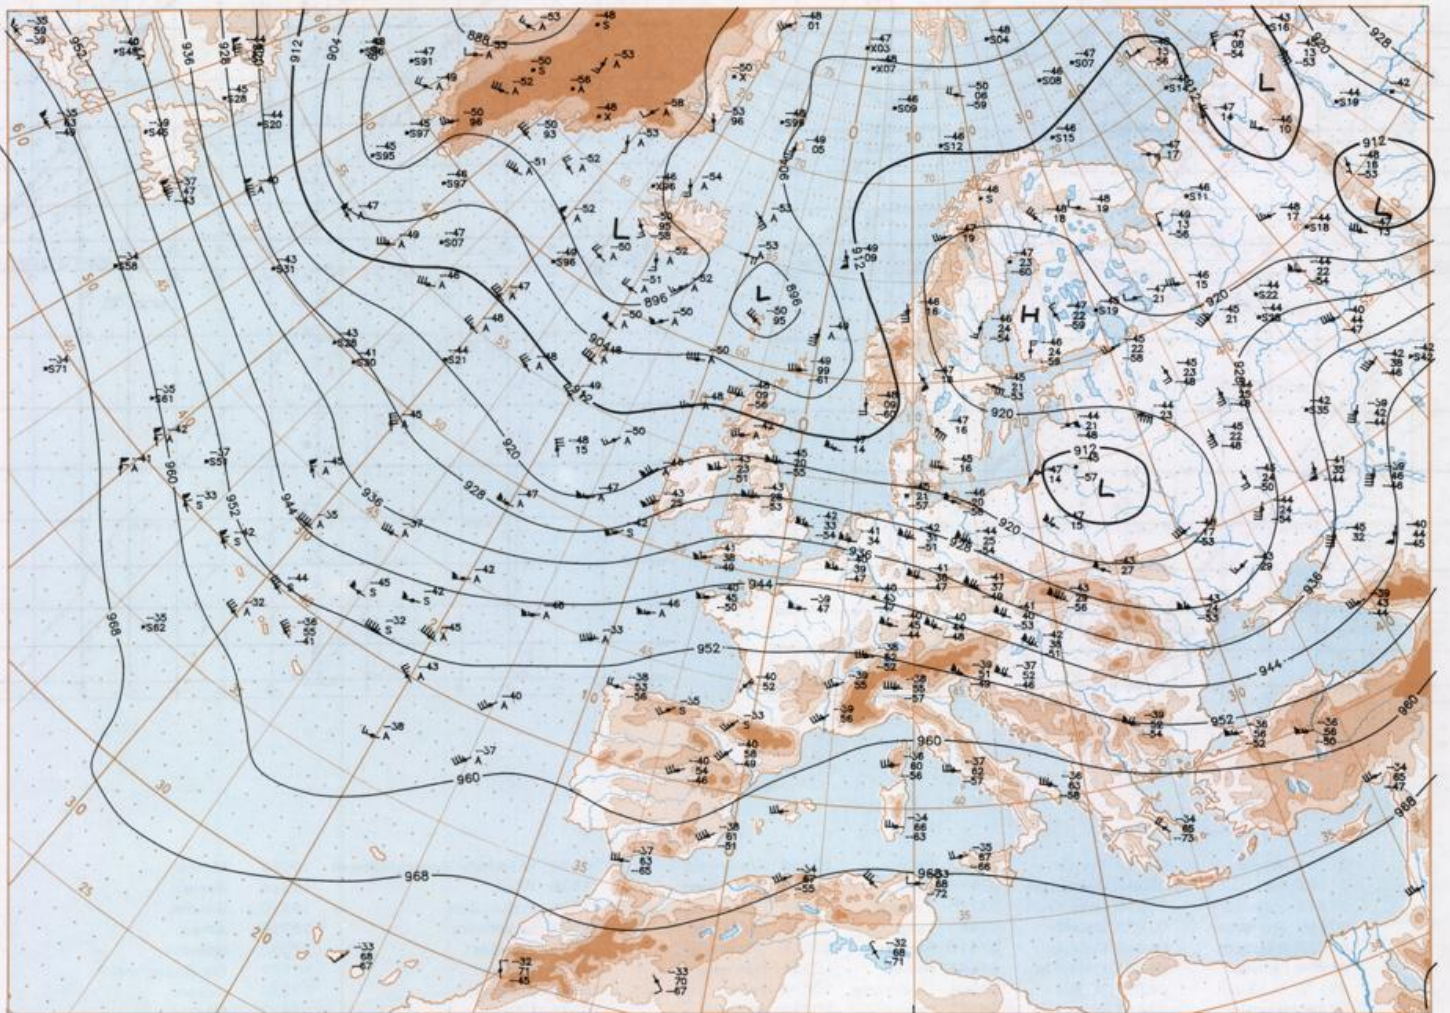

300 hPa 12 UTC