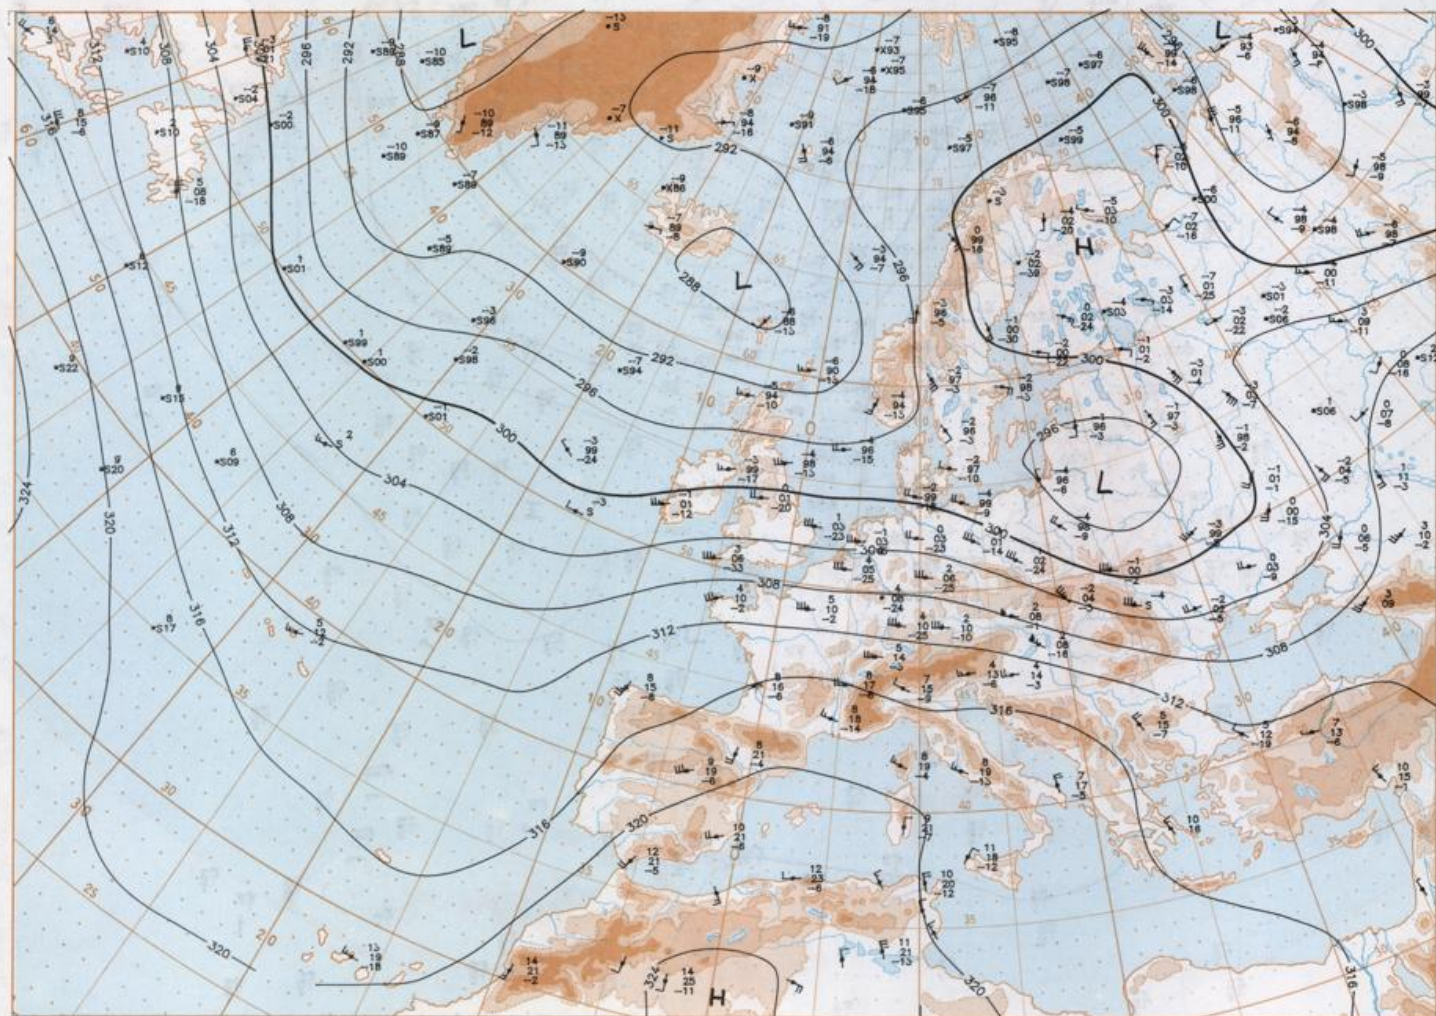

Stereogr. proj. 1:30 000 000 60°N

Surface chart 00 UTC

Surface chart 12 UTC

Stereogr. proj. 1:60 000 000 60°N

20.08.1994

Stereogr. proj. 1:30 000 000 in 60°N

850 hPa 12 UTC

700 hPa 12 UTC