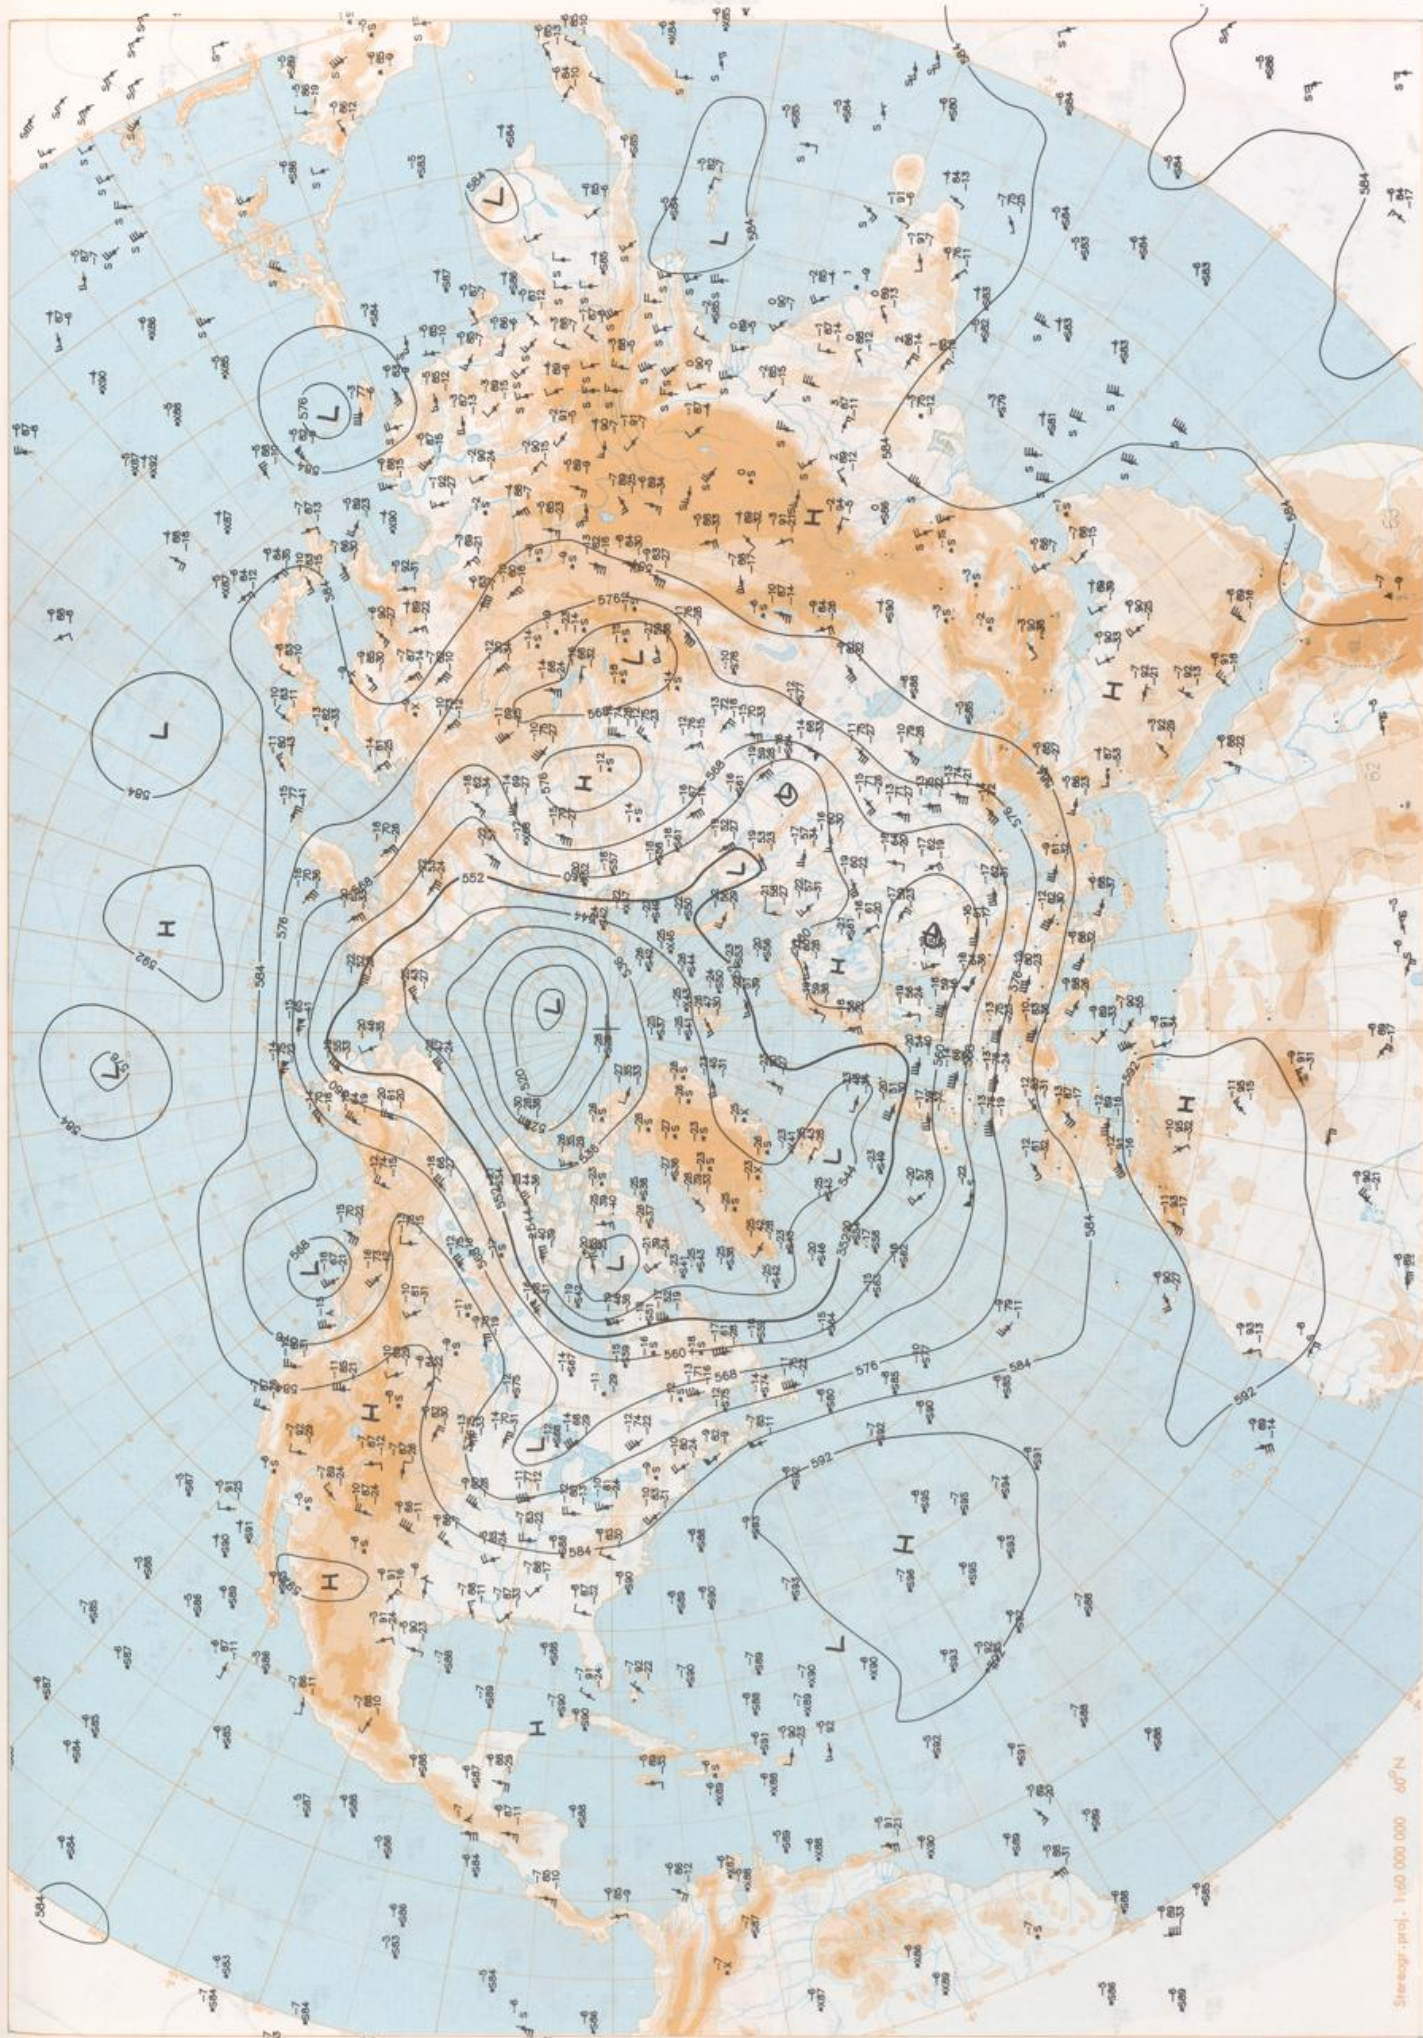

232

Inhalt	Content	Contenu	Contenido
Bodenwetterkarte 00 UTC	Surface chart 00 UTC	Carte de surface à 00 UTC	Análisis en superficie a las 00 UTC
Bodenwetterkarte Nordhemisphäre 12 UTC	Surface chart northern hemisphere 12 UTC	Carte de surface sur l'hémisphère nord à 12 UTC	Análisis en superficie hemisferio norte a las 12 UTC
500 - hPa-Fläche Nordhemisphäre 12 UTC	500 hPa surface northern hemisphere 12 UTC	Surface 500 hPa sur l'hémisphère nord à 12 UTC	Topografía de la superficie de 500 hPa hemisferio norte de las 12 UTC
200 - hPa-Fläche Nordhemisphäre 12 UTC	200 hPa surface northern hemisphere 12 UTC	Surface 200 hPa sur l'hémisphère nord à 12 UTC	Topografía de la superficie de 200 hPa hemisferio norte de las 12 UTC
100 - hPa-Fläche Nordhemisphäre 12 UTC	100 hPa surface northern hemisphere 12 UTC	Surface 100 hPa sur l'hémisphère nord à 12 UTC	Topografía de la superficie de 100 hPa hemisferio norte de las 12 UTC
850 - hPa 12 UTC, 700 hPa 12 UTC	850 hPa 12 UTC, 700 hPa 12 UTC	850 hPa 12 UTC, 700 hPa 12 UTC	850 hPa 12 UTC, 700 hPa 12 UTC
Relative Topographie 500/1000 hPa 12 UTC	Thickness chart 500/1000 hPa 12 UTC	Carte d'épaisseur 500/1000 hPa 12 UTC	Relativa 500/1000 hPa 12 UTC
300 - hPa 12 UTC	300 hPa 12 UTC	300 hPa 12 UTC	300 hPa 12 UTC
Aerologische Diagramme 12 UTC	Aerological diagrams 12 UTC	Diagrammes aérologiques 12 UTC	Diagramas aerológicos 12 UTC