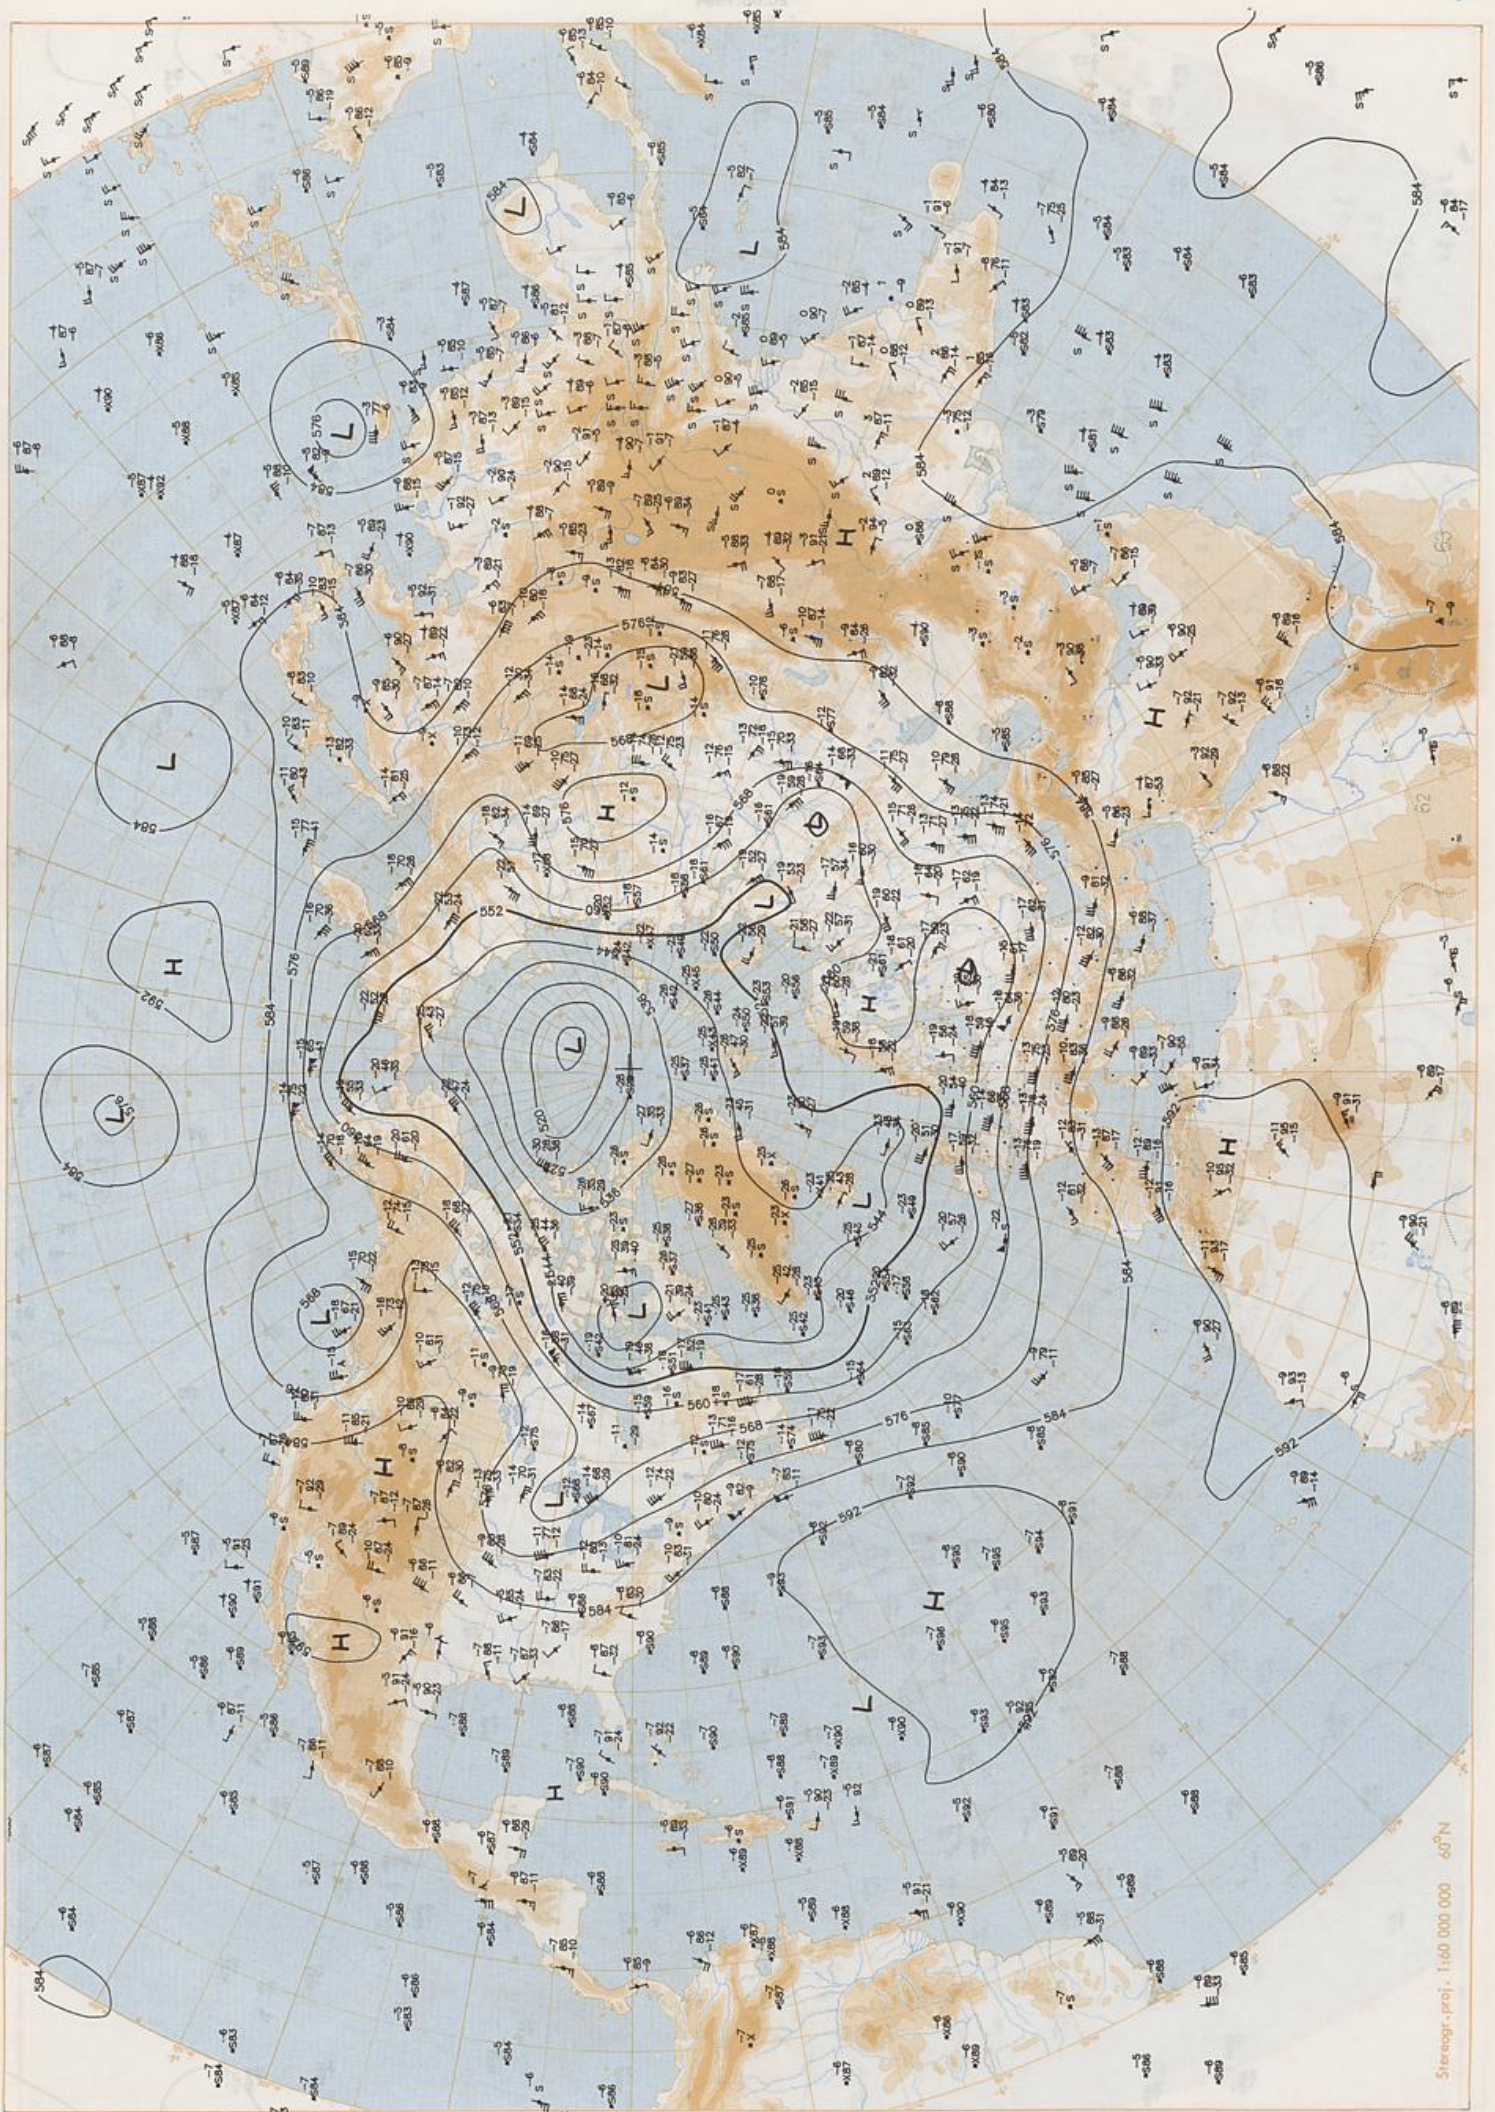

Jahrgang Volume Volumen	19	Samstag Saturday Samedi Sábado	20.08.1994	Number Number Número Número	232
-------------------------------	----	---	------------	--------------------------------------	-----

Inhalt	Content	Contenu	Contenido
Bodenwetterkarte 00 UTC	Surface chart 00 UTC	Carte de surface à 00 UTC	Análisis en superficie a las 00 UTC
Bodenwetterkarte Nordhemisphäre 12 UTC	Surface chart northern hemisphere 12 UTC	Carte de surface sur l'hémisphère nord à 12 UTC	Análisis en superficie hemisferio norte a las 12 UTC
500-hPa-Fläche Nordhemisphäre 12 UTC	500 hPa surface northern hemisphere 12 UTC	Surface 500 hPa sur l'hémisphère nord à 12 UTC	Topografía de la superficie de 500 hPa hemisferio norte de las 12 UTC
200-hPa-Fläche Nordhemisphäre 12 UTC	200 hPa surface northern hemisphere 12 UTC	Surface 200 hPa sur l'hémisphère nord à 12 UTC	Topografía de la superficie de 200 hPa hemisferio norte de las 12 UTC
100-hPa-Fläche Nordhemisphäre 12 UTC	100 hPa surface northern hemisphere 12 UTC	Surface 100 hPa sur l'hémisphère nord à 12 UTC	Topografía de la superficie de 100 hPa hemisferio norte de las 12 UTC
850-hPa 12 UTC, 700 hPa 12 UTC	850 hPa 12 UTC, 700 hPa 12 UTC	850 hPa 12 UTC, 700 hPa 12 UTC	850 hPa 12 UTC, 700 hPa 12 UTC
Relative Topographie 500/1000 hPa 12 UTC	Thickness chart 500/1000 hPa 12 UTC	Carte d'épaisseur 500/1000 hPa 12 UTC	Relativa 500/1000 hPa 12 UTC
300-hPa 12 UTC	300 hPa 12 UTC	300 hPa 12 UTC	300 hPa 12 UTC
Aerologische Diagramme 12 UTC	Aerological diagrams 12 UTC	Diagrammes aérologiques 12 UTC	Diagramas aerológicos 12 UTC

BODEN
20-08-94 00 UTC

Stereogr.-proj. 1:30 000 000 50°N

Surface chart 00 UTC

20.08.1994

Stereogr. proj. 1:30 000 000 in 60°N

850 hPa 12 UTC

700 hPa 12 UTC

Stereogr. proj. : 1:30 000 000 In 60°N

Stereogr. proj. 1:30 000 000 60°N

Surface chart 00 UTC

Surface chart 12 UTC

Stereogr. proj. 1:60 000 000 60°N

20.08.1994

Stereogr. proj. 1:30 000 000 in 60°N

850 hPa 12 UTC

700 hPa 12 UTC