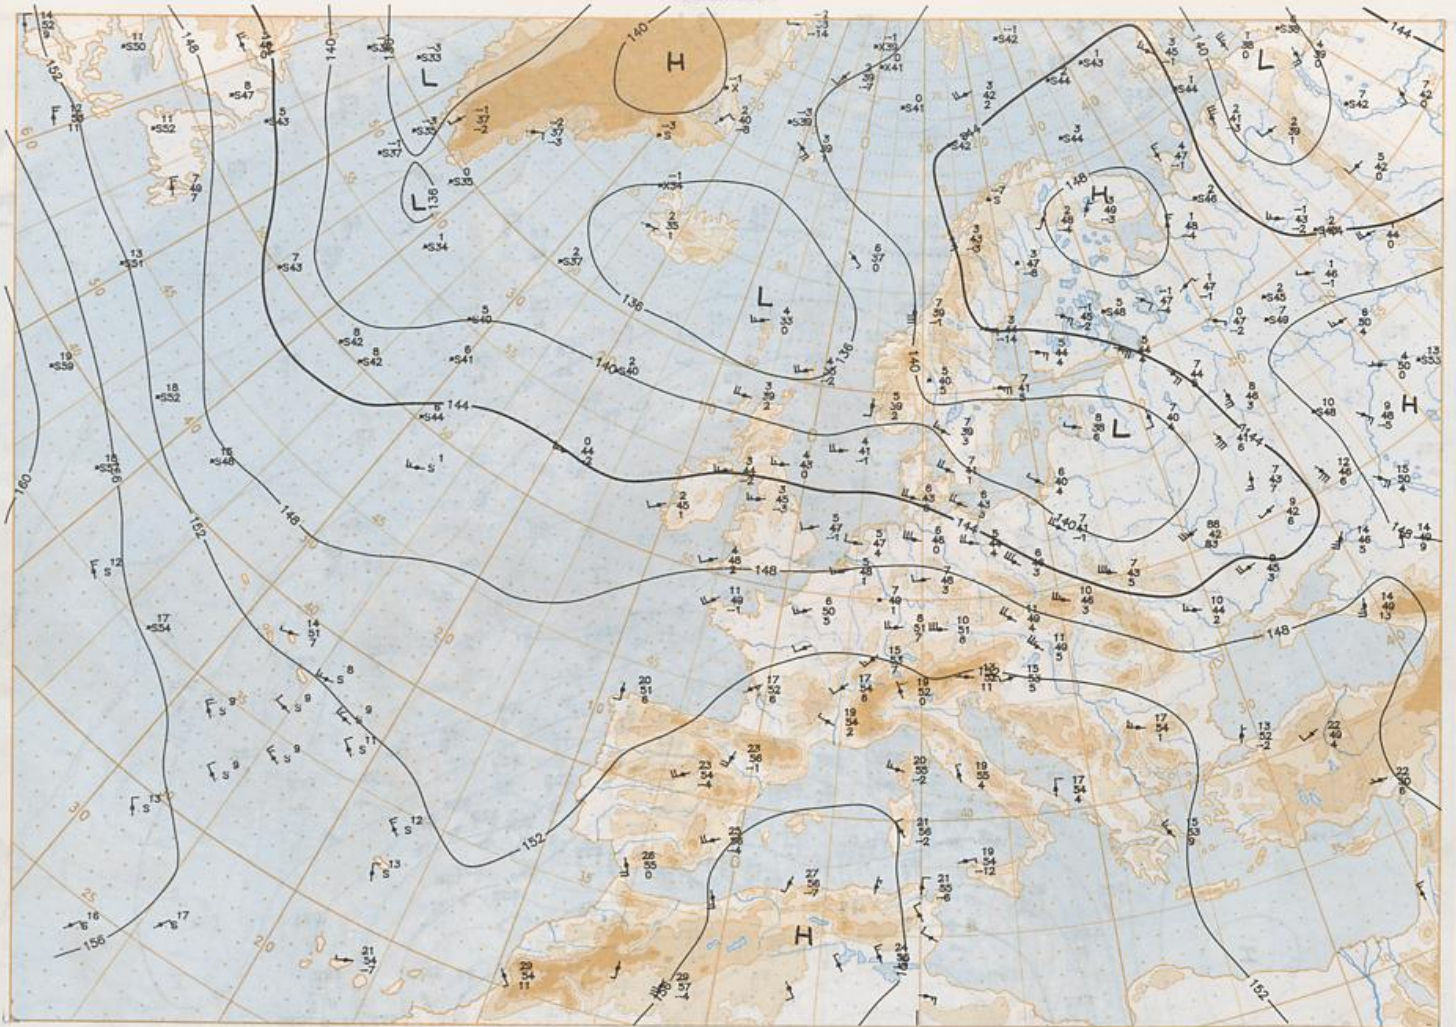

BODEN
20-08-94 00 UTC

Stereogr.-proj. 1:30 000 000 50°N

Surface chart 00 UTC

20.08.1994

Stereogr. proj. 1:30 000 000 in 60°N

850 hPa 12 UTC

700 hPa 12 UTC

Stereogr. proj. : 1:30 000 000 In 60°N