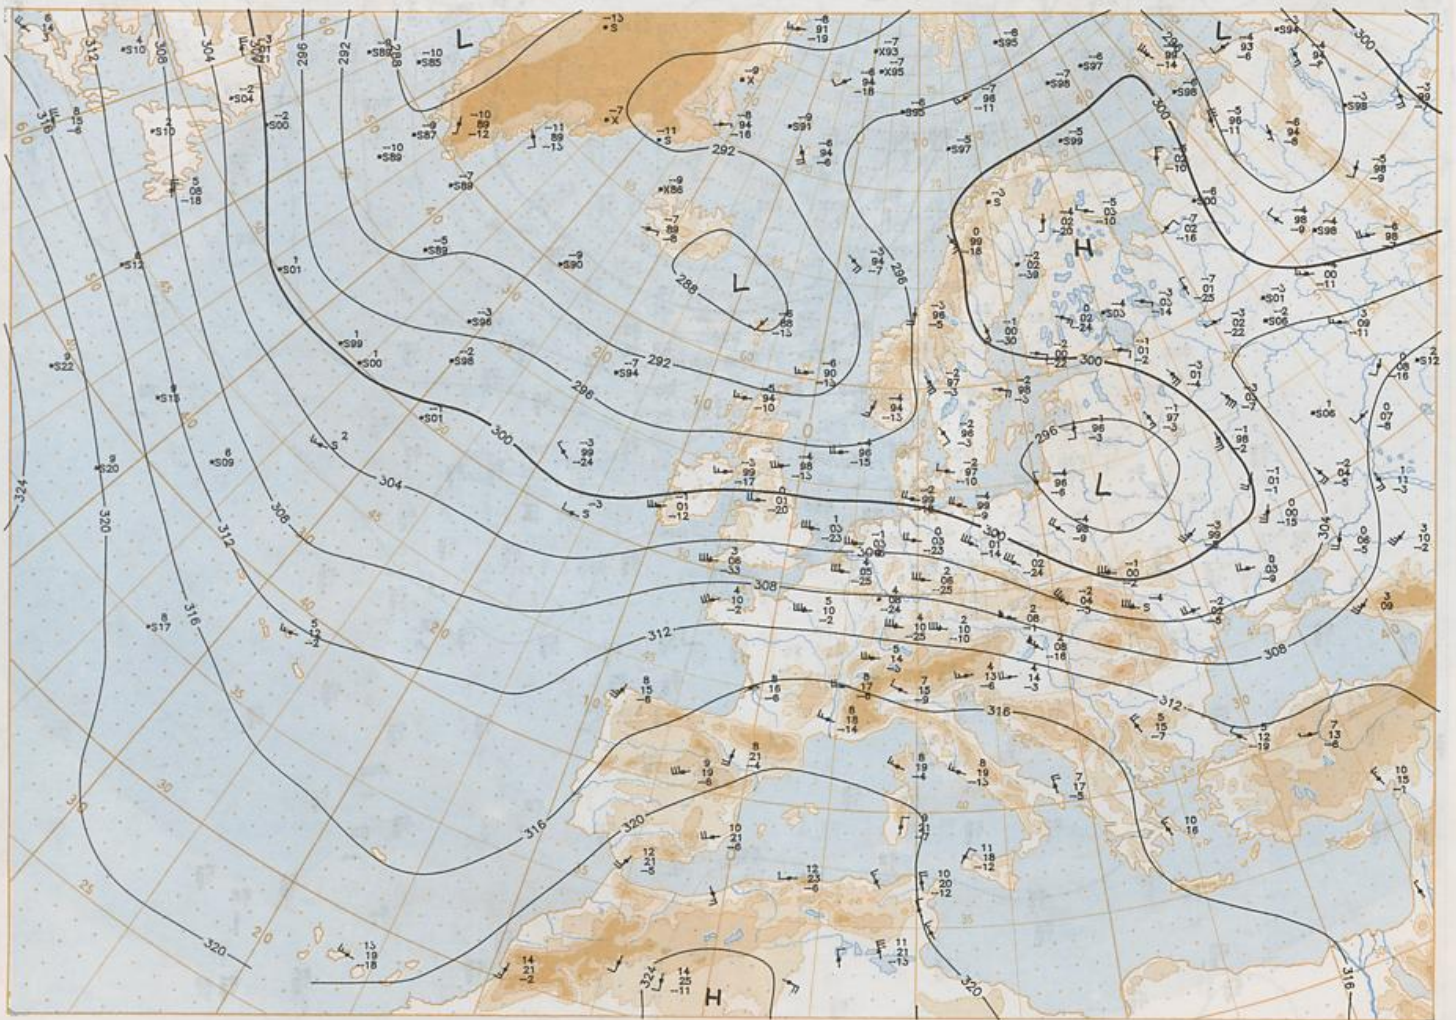

BODEN
20-08-94 00 UTC

Stereogr.-proj. 1:30 000 000 50°N

Surface chart 00 UTC

20.08.1994

Stereogr. proj. 1:30 000 000 in 60°N

850 hPa 12 UTC

700 hPa 12 UTC

Stereogr. proj. : 1:30 000 000 In 60°N

Stereogr. proj. 1:30 000 000 60°N

Surface chart 00 UTC

Surface chart 12 UTC

Stereogr. proj. 1:60 000 000 60°N

20.08.1994

Stereogr. proj. 1:30 000 000 in 60°N

850 hPa 12 UTC

700 hPa 12 UTC