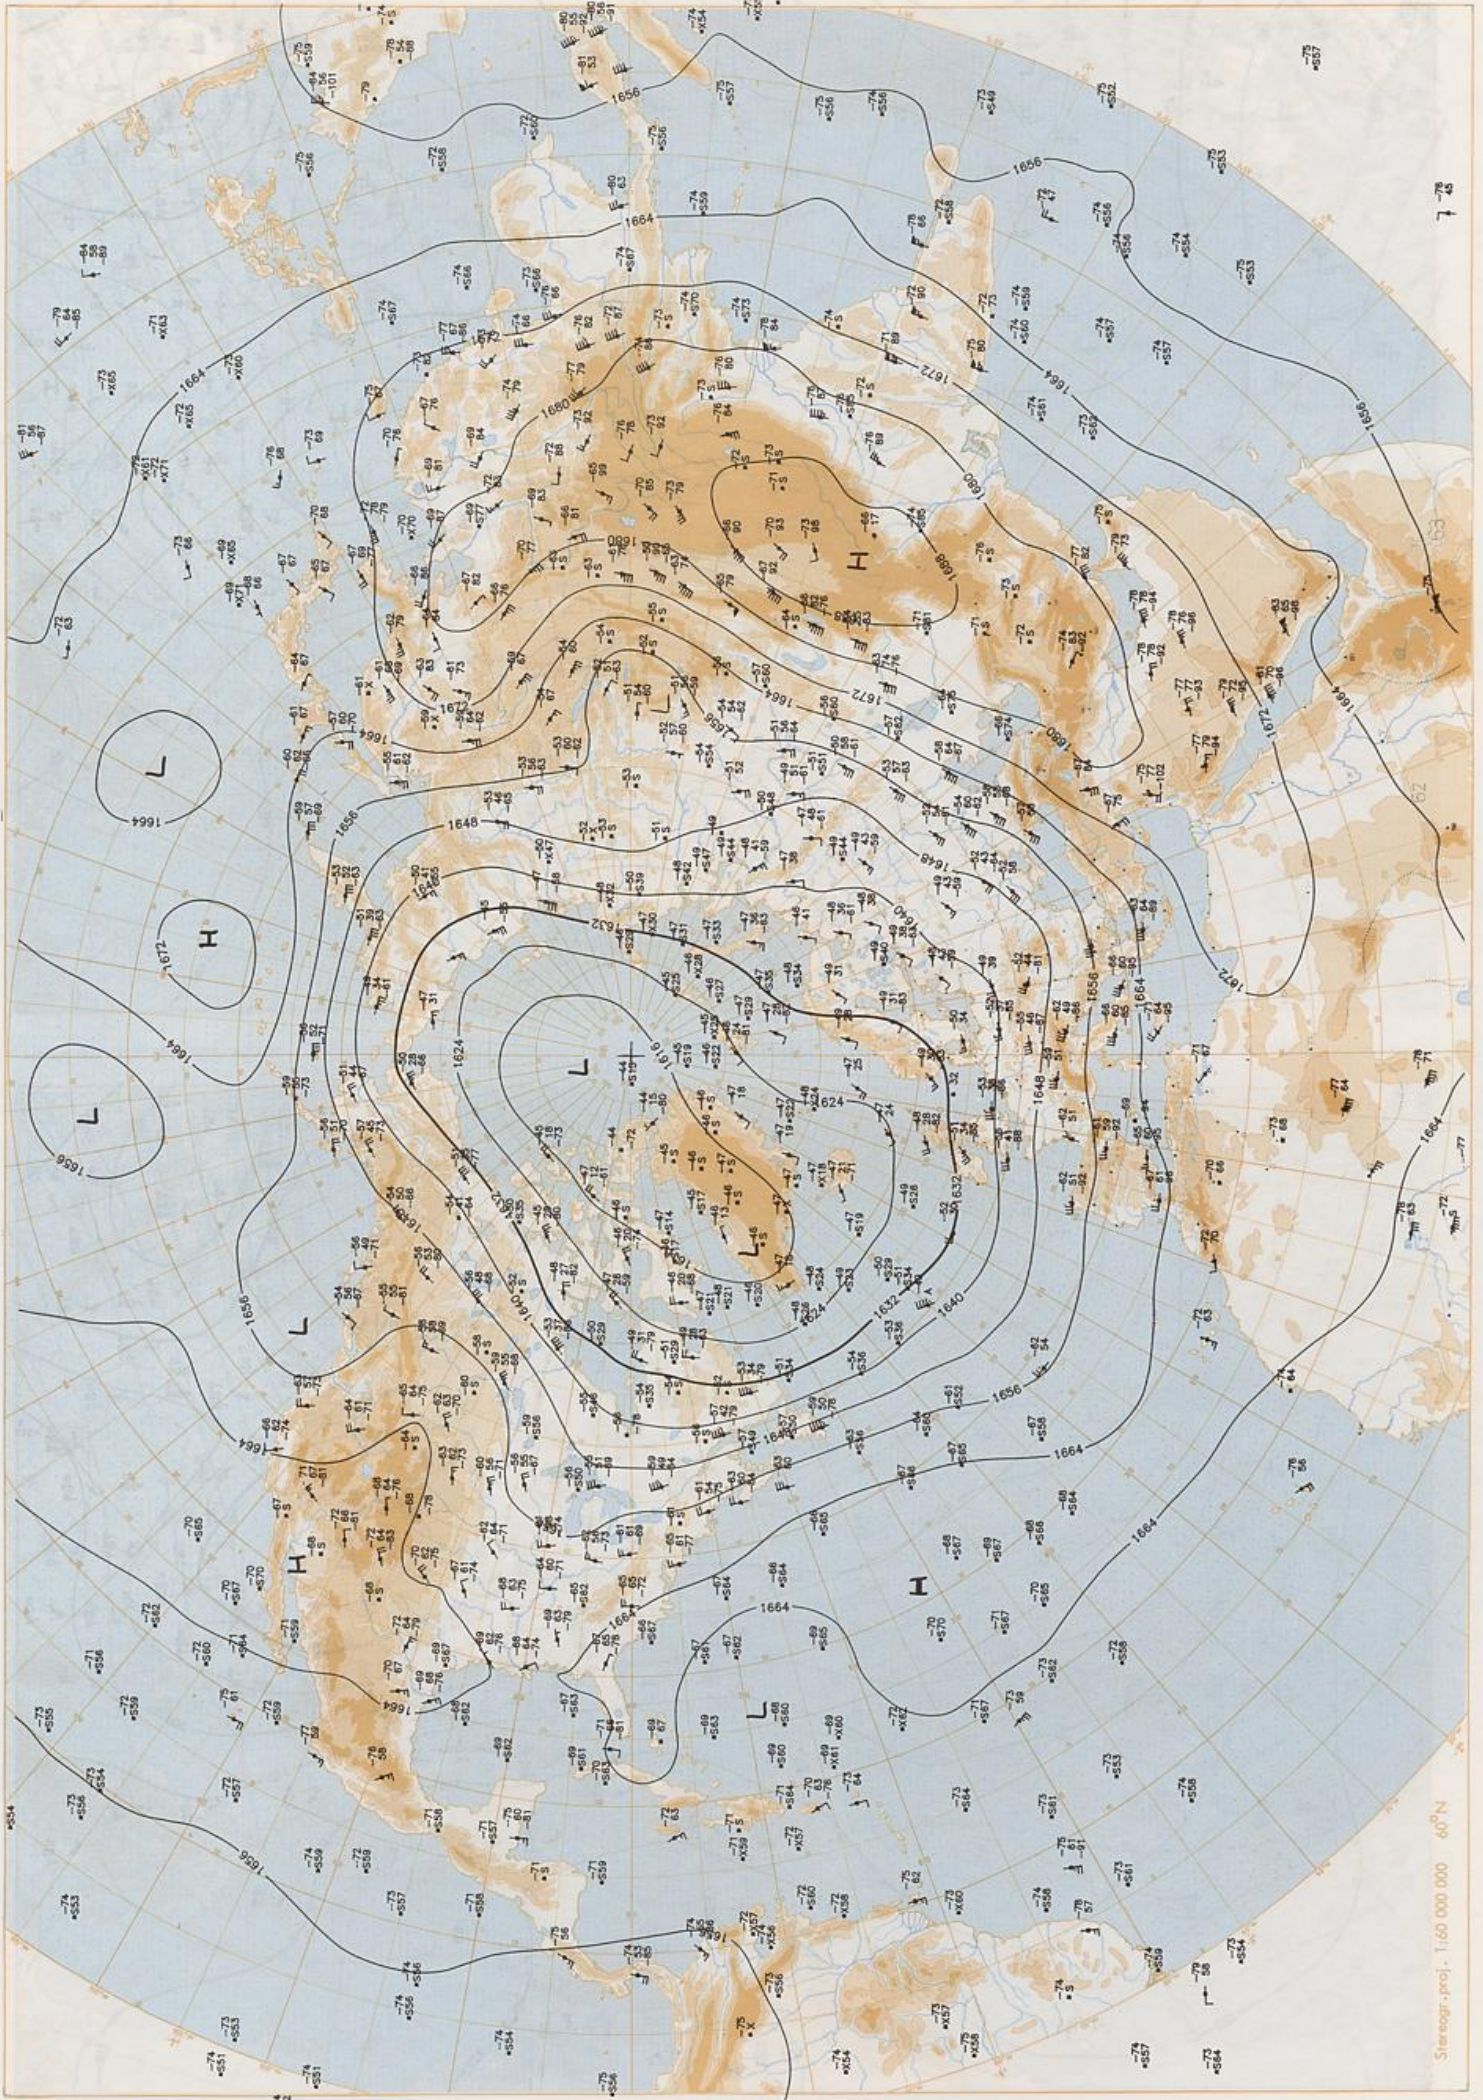

BODEN
20-08-94 00 UTC

Stereogr.-proj. 1:30 000 000 50°N

Surface chart 00 UTC

20.08.1994

Stereogr. proj. 1:30 000 000 in 60°N

850 hPa 12 UTC

700 hPa 12 UTC

Stereogr. proj. : 1:30 000 000 In 60°N