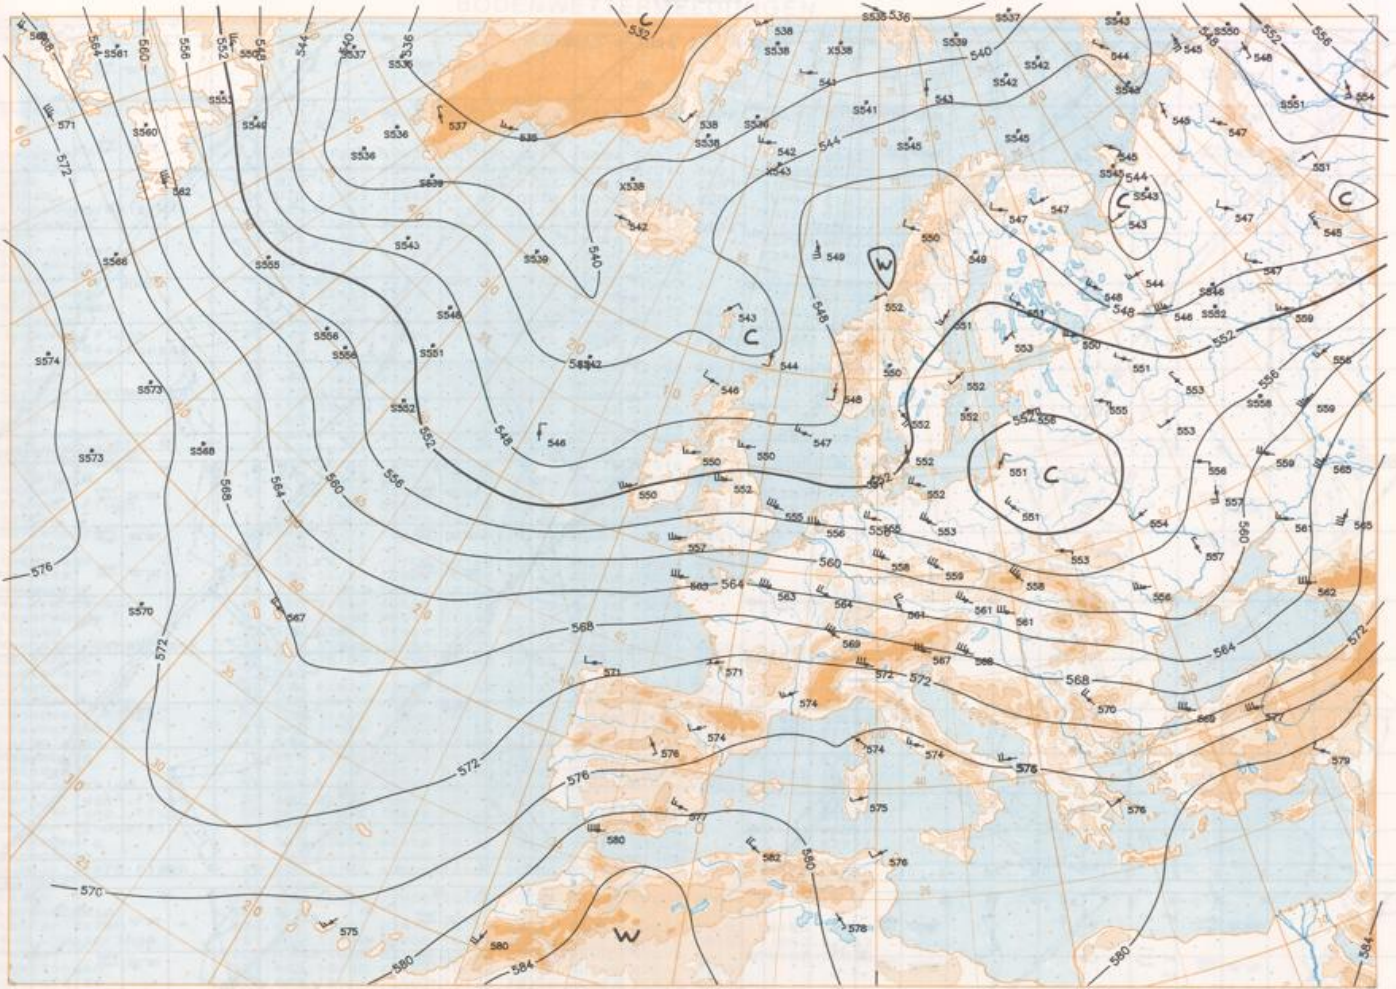

Stereogr. proj. 1:30 000 000 in 60° N

500/1000 hPa 12 UTC

300 hPa 12 UTC