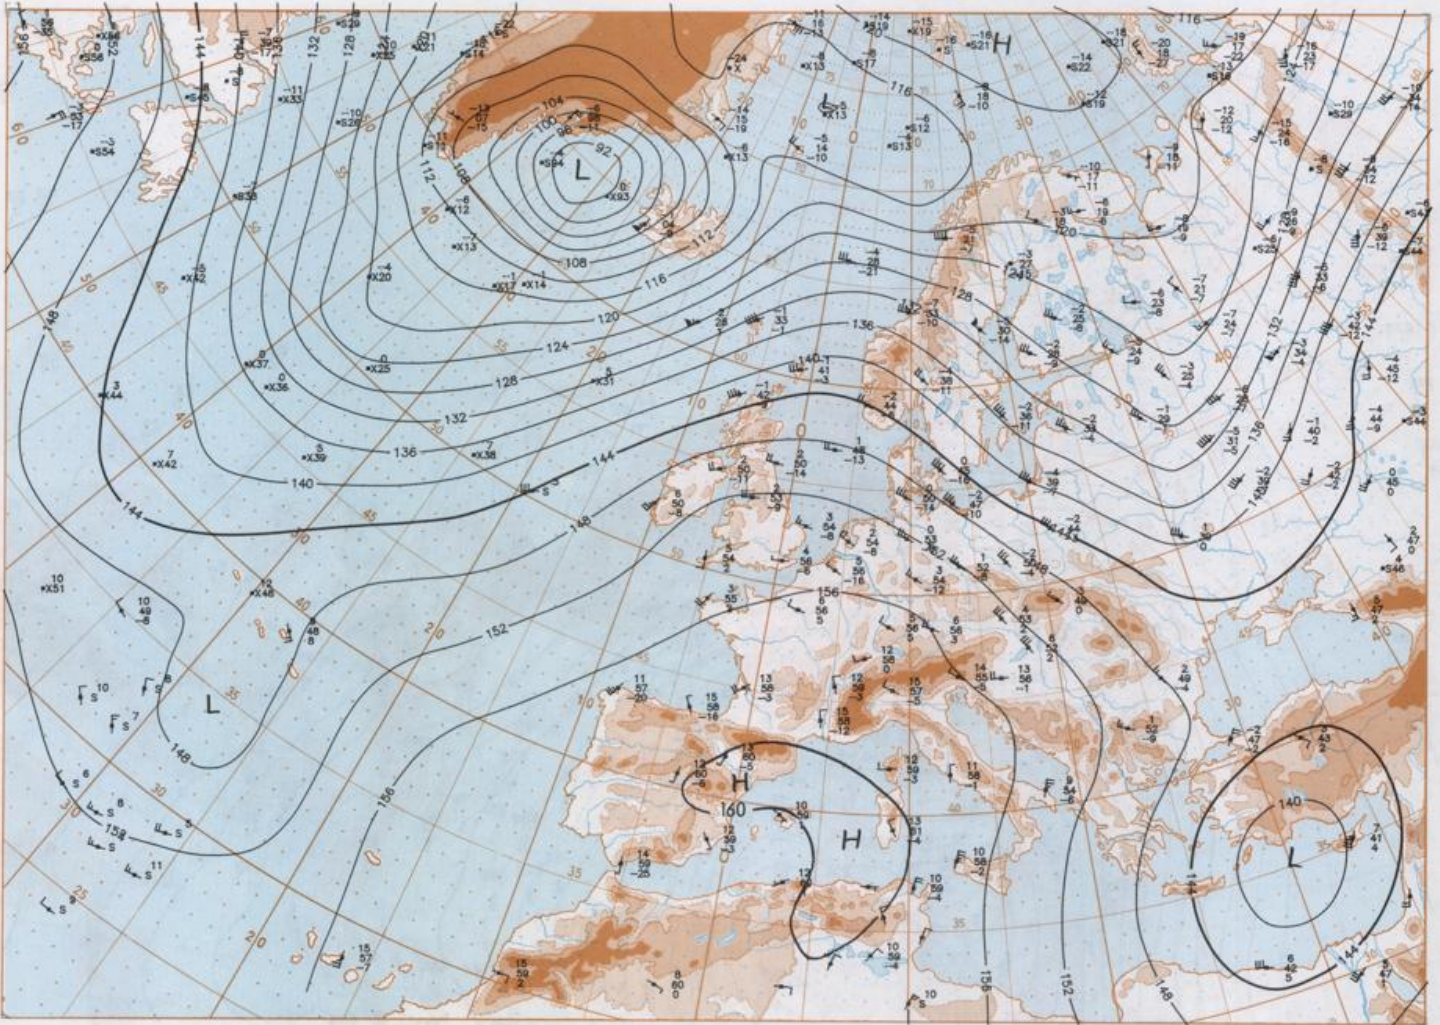

Stereogr. proj. 1:30 000 000 60°N

Surface chart 00 UTC

Surface chart 12 UTC

Stereogr. proj., 1:500 000 000 60°N

500 hPa 12 UTC

Stereogr. proj. 1:40 000 000 60°N

100 hPa 12 UTC

Stereogr. proj. 1:60 000 000 60°N

Stereogr. proj. 1:30 000 000 in 60°N

850 hPa 12 UTC

700 hPa 12 UTC

Stereogr. proj. 1:30 000 000 in 60°N

500/1000 hPa 12 UTC

300 hPa 12 UTC

Aerological  
Diagrams  
12 UTC

- |                 |                 |                 |                         |                               |                        |
|-----------------|-----------------|-----------------|-------------------------|-------------------------------|------------------------|
| 01241 Orland    | 03774 Crawley   | 08610 Payerne   | 10184 Greifswald        | 10858 München-Oberschleißheim | 18080 Milano           |
| 01384 Oslo      | 03808 Camborne  | 07110 Brest     | 10393 Lindenberg        | 11035 Wien                    | 16245 Roma             |
| 01415 Stavanger | 03920 Long Kesh | 07145 Trappes   | 10486 Dresden-Wahnsdorf | 11520 Praha-Libus             | 16320 Brindisi         |
| 02465 Stockholm | 03953 Valencia  | 07481 Lyon      | 10548 Meiningen         | 12374 Legionowo               | 16718 Athen            |
| 02527 Goteborg  | 04018 Keflavik  | 07510 Bordeaux  | 10035 Schleswig         | 12843 Budapest                | 17062 Istanbul         |
| 03005 Lerwick   | 06181 Kobenhavn | 07645 Nimes     | 10338 Hannover          | 13275 Beograd                 | 40179 Bet Dagan/Israel |
| 03170 Shanwell  | 06280 De Bilt   | 08001 La Coruna | 10410 Essen             | 15420 Bukarest                | 17130 Ankara           |
| 03496 Hemsby    | 06447 Uccle     | 08579 Lisboa    | 10739 Stuttgart         | 18044 Udine                   | 27612 Moskva           |