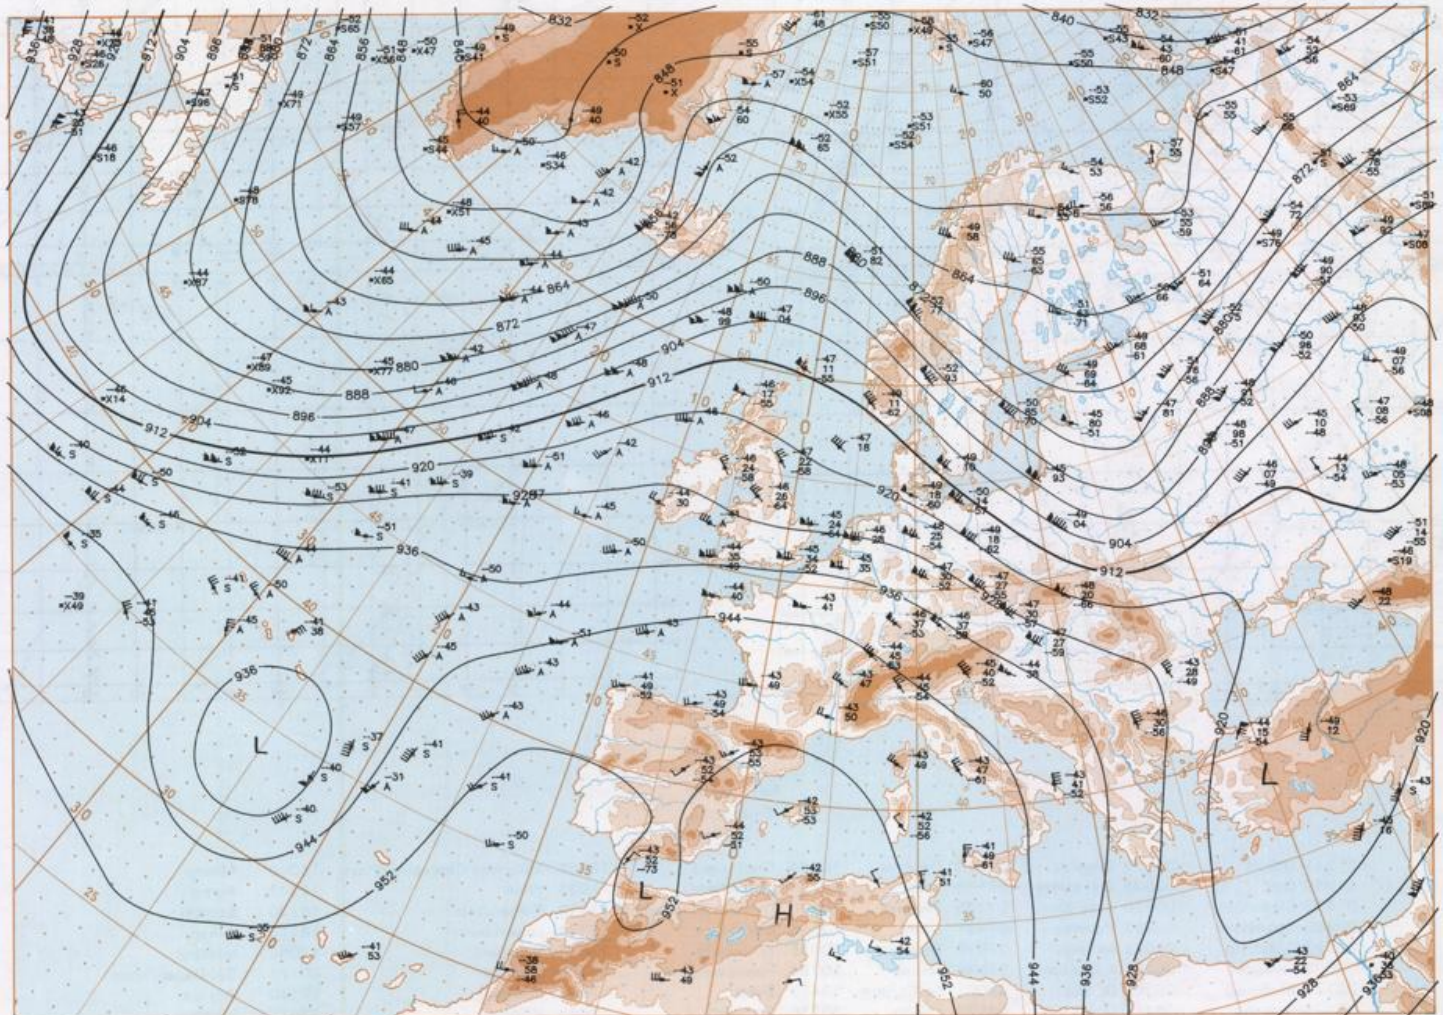

Stereogr. proj. 1:30 000 000 60°N

Surface chart 00 UTC

Surface chart 12 UTC

Stereogr. proj., 1:500 000 000 60°N

500 hPa 12 UTC

Stereogr. proj. 1:40 000 000 60°N

100 hPa 12 UTC

Stereogr. proj. 1:60 000 000 60°N

Stereogr. proj. 1:30 000 000 in 60°N

850 hPa 12 UTC

700 hPa 12 UTC

Stereogr. proj. 1:30 000 000 in 60°N

500/1000 hPa 12 UTC

300 hPa 12 UTC

Aerological  
Diagrams  
12 UTC

- |                 |                 |                 |                         |                               |                        |
|-----------------|-----------------|-----------------|-------------------------|-------------------------------|------------------------|
| 01241 Orland    | 03774 Crawley   | 08610 Payerne   | 10184 Greifswald        | 10858 München-Oberschleißheim | 18080 Milano           |
| 01384 Oslo      | 03808 Camborne  | 07110 Brest     | 10393 Lindenberg        | 11035 Wien                    | 16245 Roma             |
| 01415 Stavanger | 03920 Long Kesh | 07145 Trappes   | 10486 Dresden-Wahnsdorf | 11520 Praha-Libus             | 16320 Brindisi         |
| 02465 Stockholm | 03953 Valencia  | 07481 Lyon      | 10548 Meiningen         | 12374 Legionowo               | 16718 Athen            |
| 02527 Goteborg  | 04018 Keflavik  | 07510 Bordeaux  | 10035 Schleswig         | 12843 Budapest                | 17062 Istanbul         |
| 03005 Lerwick   | 06181 Kobenhavn | 07645 Nimes     | 10338 Hannover          | 13275 Beograd                 | 40179 Bet Dagan/Israel |
| 03170 Shanwell  | 06280 De Bilt   | 08001 La Coruna | 10410 Essen             | 15420 Bukarest                | 17130 Ankara           |
| 03496 Hemsby    | 06447 Uccle     | 08579 Lisboa    | 10739 Stuttgart         | 18044 Udine                   | 27612 Moskva           |