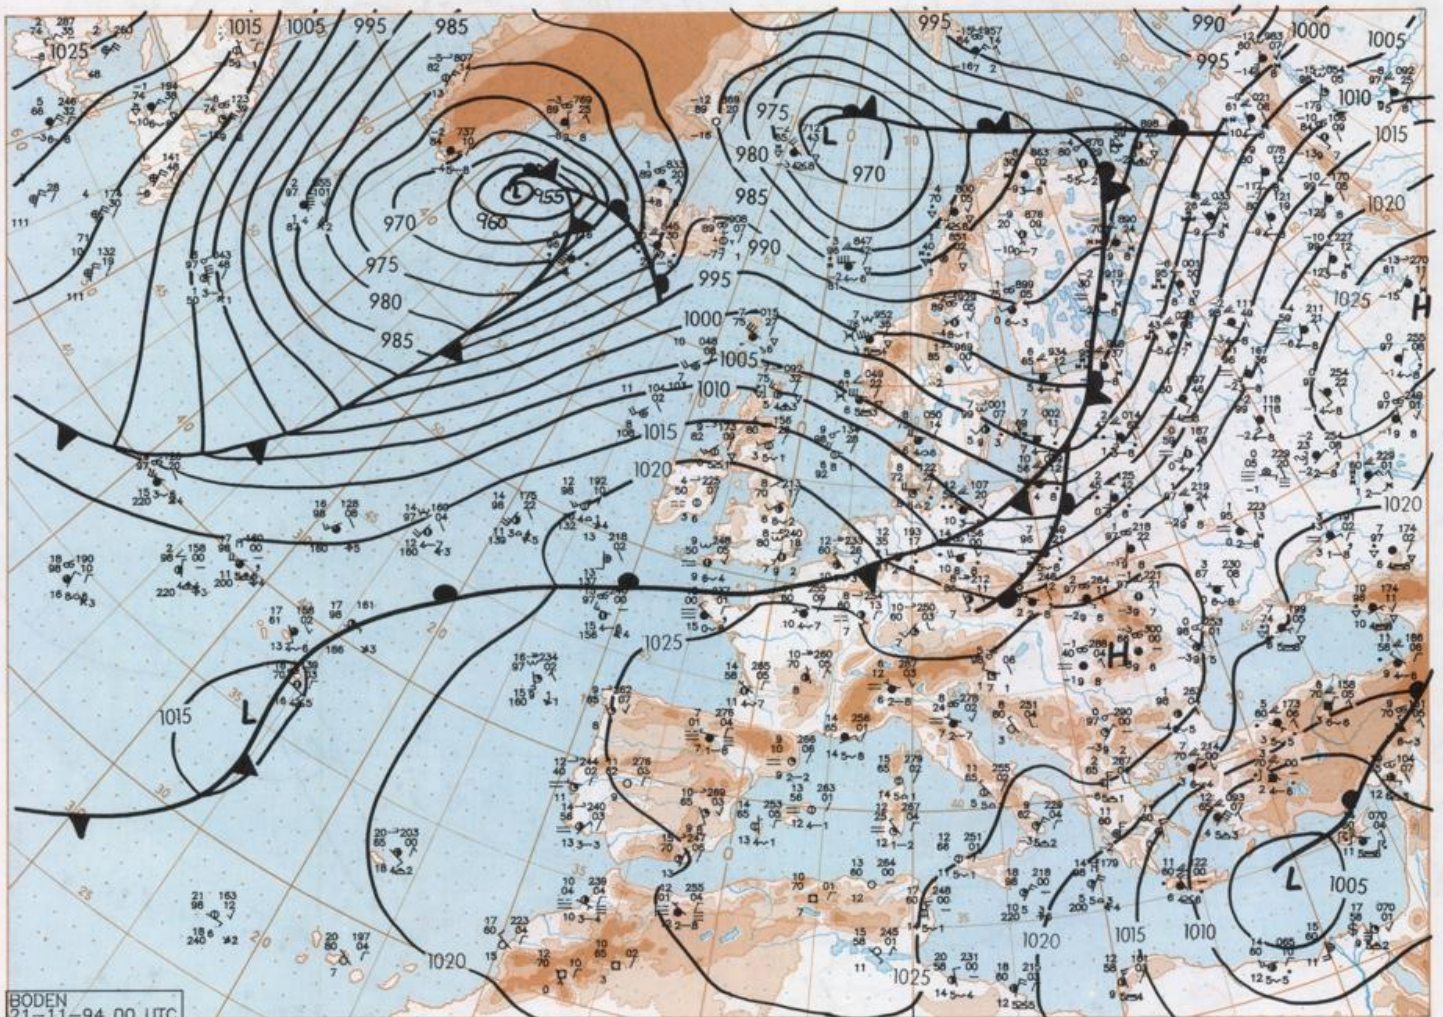

Stereogr. proj. 1:30 000 000 60°N

Surface chart 00 UTC

Surface chart 12 UTC

Stereogr. proj., 1:500 000 000 60°N

500 hPa 12 UTC

Stereogr. proj. 1:40 000 000 60°N

100 hPa 12 UTC

Stereogr. proj. 1:60 000 000 60°N