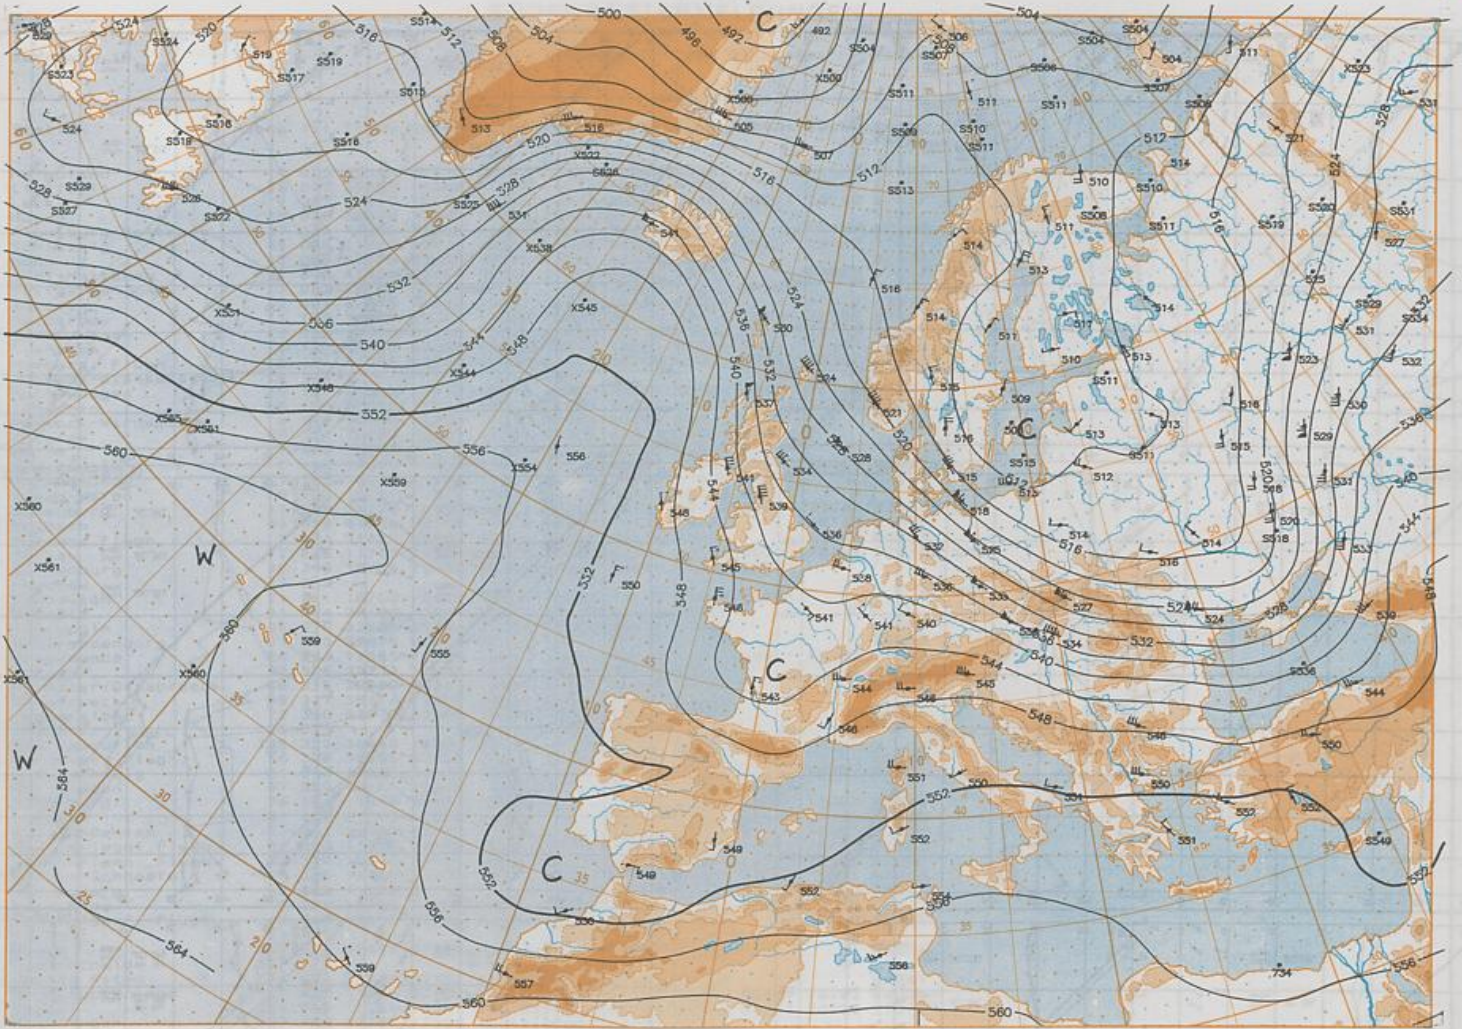

BODEN  
21-03-94 00 UTC  
Stereogr. proj. 1:30 000 000 60°N

Surface chart 00 UTC

500 hPa 12 UTC

Stereogr. proj. 1:60 000 000 60°N

200 hPa 12 UTC

Stereogr. proj. 1:60 000 000 60°N

100 hPa 12 UTC

Stereogr.:proj 1:60 000 000 60°N

Stereogr. proj. 1:30 000 000 in 60°N

850 hPa 12 UTC

700 hPa 12 UTC

Stereogr. proj. 1:30 000 000 in 60°N

500/1000 hPa 12 UTC

300 hPa 12 UTC

Aerological  
Diagrams  
12 UTC

- |                 |                 |                 |                         |                               |                        |
|-----------------|-----------------|-----------------|-------------------------|-------------------------------|------------------------|
| 01241 Orland    | 03774 Crawley   | 06810 Payerne   | 10184 Greifswald        | 10888 München-Oberschleißheim | 16080 Milano           |
| 01384 Oslo      | 03808 Camborne  | 07110 Brest     | 10393 Lindenberg        | 11035 Wien                    | 16245 Roma             |
| 01415 Stavanger | 03920 Long Kesh | 07145 Trappes   | 10488 Dresden-Wahnedorf | 11520 Praha-Libus             | 16320 Brindisi         |
| 02485 Stockholm | 03953 Valentia  | 07481 Lyon      | 10548 Meiningen         | 12374 Legionowo               | 16716 Athen            |
| 02527 Goteborg  | 04018 Keflavik  | 07510 Bordeaux  | 10535 Schleswig         | 12843 Budapest                | 17062 Istanbul         |
| 03005 Lerwick   | 06181 Kobenhavn | 07645 Nimes     | 10338 Hannover          | 13275 Beograd                 | 40179 Bet Dagan/Israel |
| 03170 Shanwell  | 06260 De Bilt   | 08001 La Coruna | 10410 Essen             | 15420 Bukarest                | 17130 Ankara           |
| 03496 Hemsby    | 06447 Uccle     | 08579 Lisboa    | 10739 Stuttgart         | 16044 Udine                   | 27812 Moskva           |