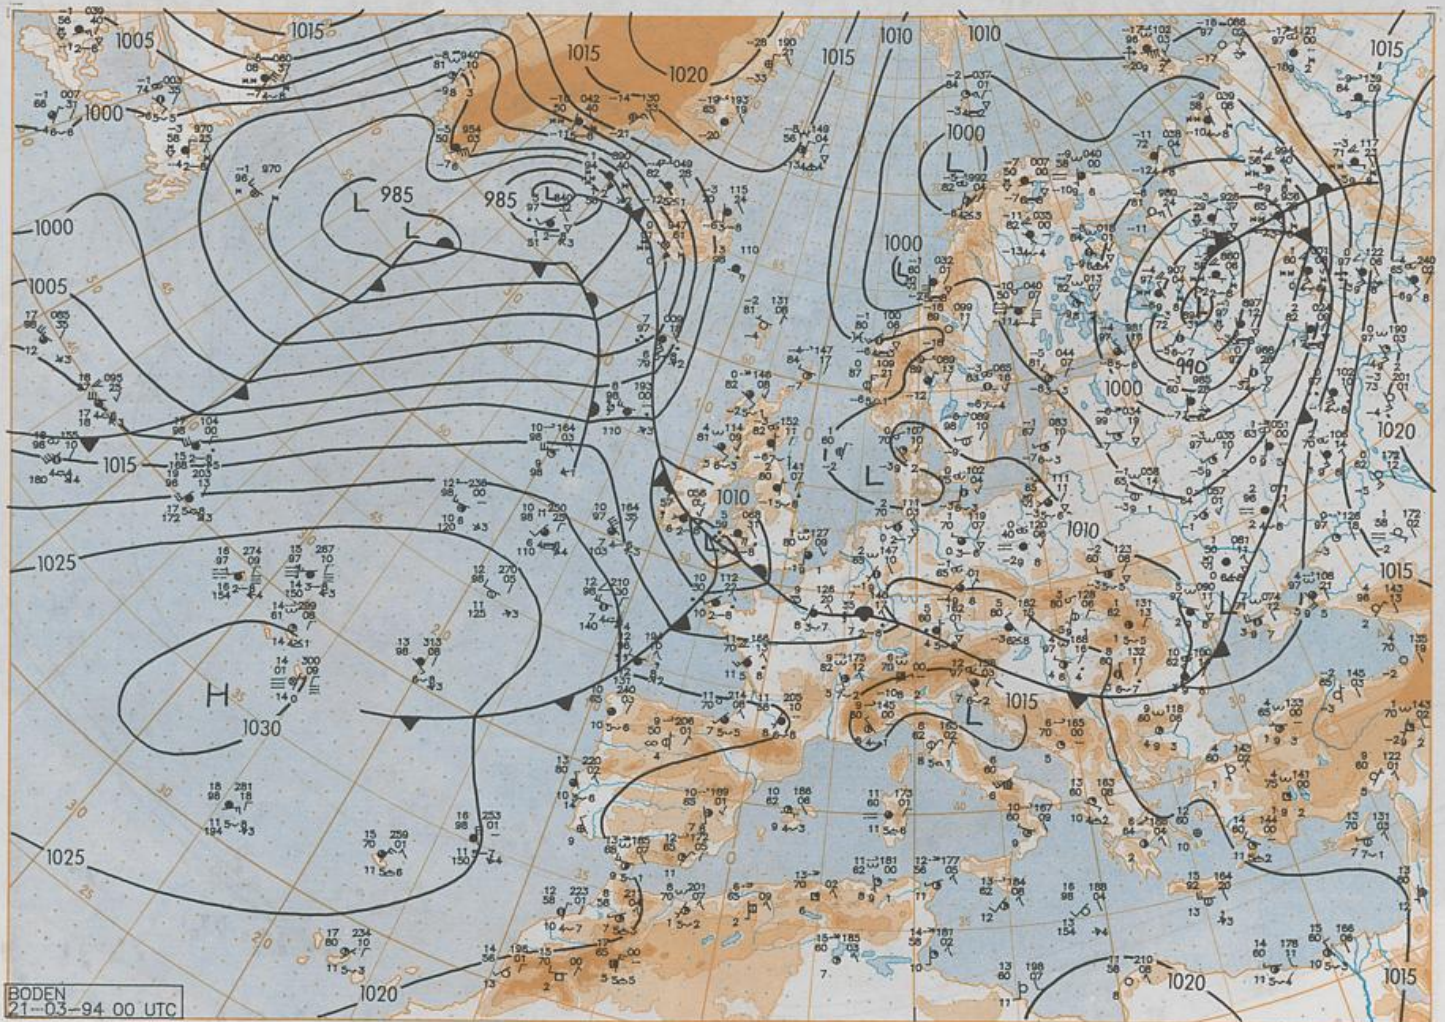

Inhalt	Content	Contenu	Contenido
Bodenwetterkarte 00 UTC	Surface chart 00 UTC	Carte de surface à 00 UTC	Análisis en superficie a las 00 UTC
Bodenwetterkarte Nordhemisphäre 12 UTC	Surface chart northern hemisphere 12 UTC	Carte de surface sur l'hémisphère nord à 12 UTC	Análisis en superficie hemisferio norte a las 12 UTC
500-hPa-Fläche Nordhemisphäre 12 UTC	500 hPa surface northern hemisphere 12 UTC	Surface 500 hPa sur l'hémisphère nord à 12 UTC	Topografía de la superficie de 500 hPa hemisferio norte de las 12 UTC
200-hPa-Fläche Nordhemisphäre 12 UTC	200 hPa surface northern hemisphere 12 UTC	Surface 200 hPa sur l'hémisphère nord à 12 UTC	Topografía de la superficie de 200 hPa hemisferio norte de las 12 UTC
100-hPa-Fläche Nordhemisphäre 12 UTC	100 hPa surface northern hemisphere 12 UTC	Surface 100 hPa sur l'hémisphère nord à 12 UTC	Topografía de la superficie de 100 hPa hemisferio norte de las 12 UTC
850-hPa 12 UTC, 700 hPa 12 UTC	850 hPa 12 UTC, 700 hPa 12 UTC	850 hPa 12 UTC, 700 hPa 12 UTC	850 hPa 12 UTC, 700 hPa 12 UTC
Relative Topographie 500/1000 hPa 12 UTC	Thickness chart 500/1000 hPa 12 UTC	Carte d'épaisseur 500/1000 hPa 12 UTC	Relativa 500/1000 hPa 12 UTC
300-hPa 12 UTC	300 hPa 12 UTC	300 hPa 12 UTC	300 hPa 12 UTC
Aerologische Diagramme 12 UTC	Aerological diagrams 12 UTC	Diagrammes aérologiques 12 UTC	Diagramas aerológicos 12 UTC

BODEN  
21-03-94 00 UTC  
Stereogr. proj. 1:30 000 000 60°N

Surface chart 00 UTC

500 hPa 12 UTC

Stereogr. proj. 1:60 000 000 60°N

200 hPa 12 UTC

Stereogr. proj. 1:60 000 000 60°N

100 hPa 12 UTC

Stereogr.:proj 1:60 000 000 60°N