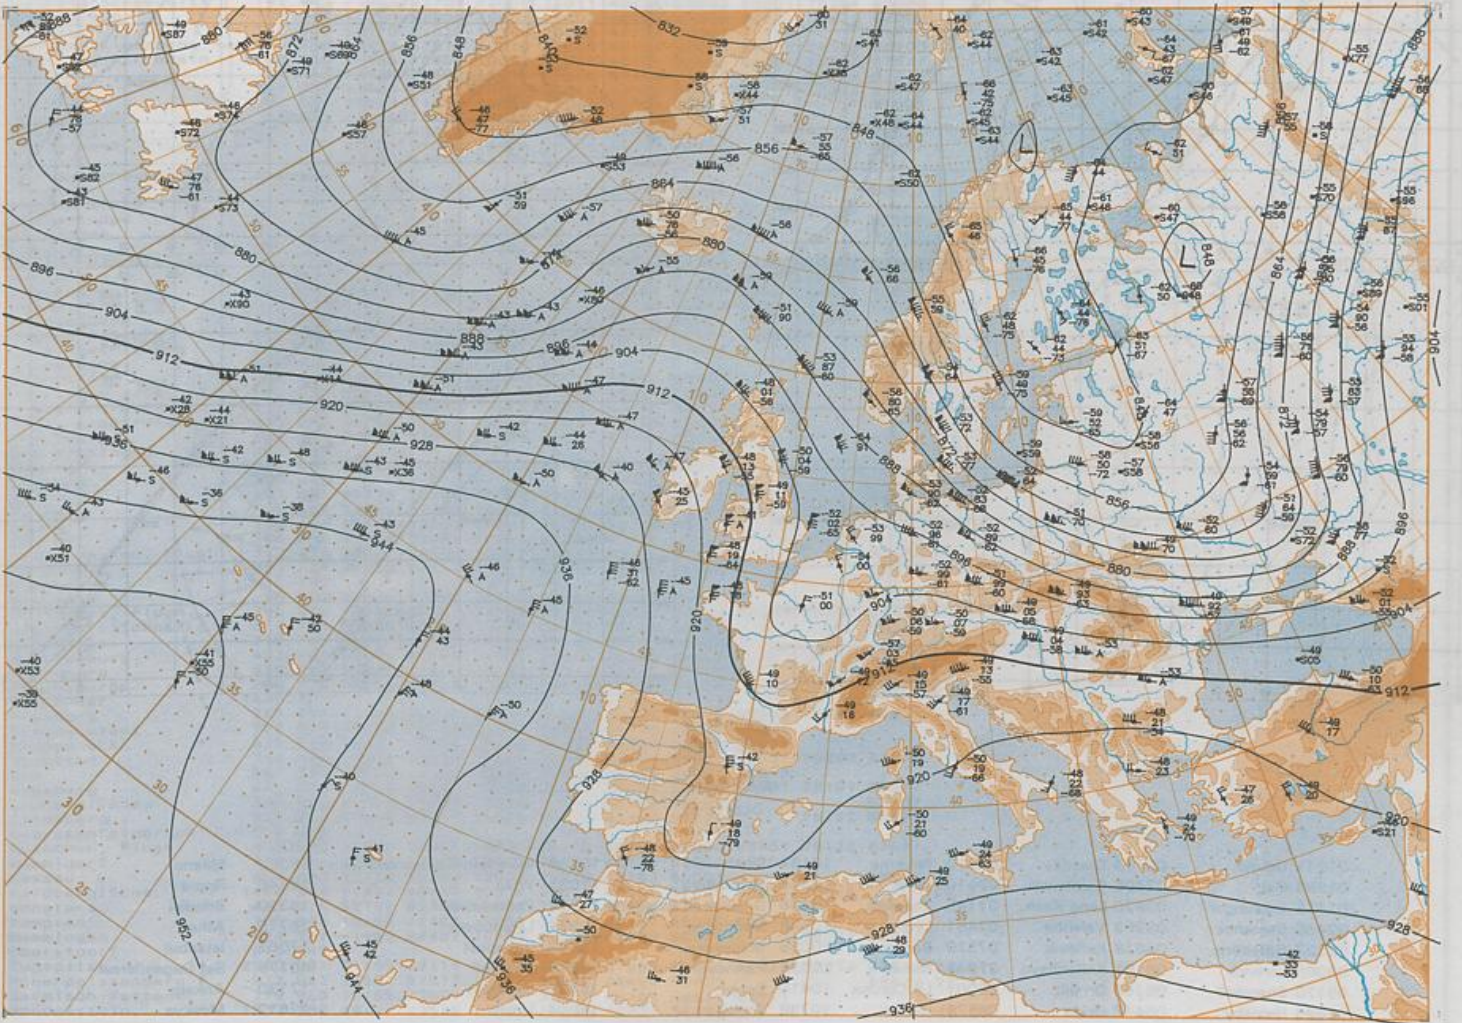

BODEN  
21-03-94 00 UTC  
Stereogr. proj. 1:30 000 000 60°N

Surface chart 00 UTC

500 hPa 12 UTC

Stereogr. proj. 1:60 000 000 60°N

200 hPa 12 UTC

Stereogr. proj. 1:60 000 000 60°N

100 hPa 12 UTC

Stereogr.:proj 1:60 000 000 60°N

Stereogr. proj. 1:30 000 000 in 60°N

850 hPa 12 UTC

700 hPa 12 UTC

Stereogr. proj. 1:30 000 000 in 60°N

500/1000 hPa 12 UTC

300 hPa 12 UTC

Aerological  
Diagrams  
12 UTC

- |                 |                 |                 |                         |                               |                        |
|-----------------|-----------------|-----------------|-------------------------|-------------------------------|------------------------|
| 01241 Orland    | 03774 Crawley   | 06810 Payerne   | 10184 Greifswald        | 10888 München-Oberschleißheim | 16080 Milano           |
| 01384 Oslo      | 03808 Camborne  | 07110 Brest     | 10393 Lindenberg        | 11035 Wien                    | 16245 Roma             |
| 01415 Stavanger | 03920 Long Kesh | 07145 Trappes   | 10488 Dresden-Wahnedorf | 11520 Praha-Libus             | 16320 Brindisi         |
| 02485 Stockholm | 03953 Valentia  | 07481 Lyon      | 10548 Meiningen         | 12374 Legionowo               | 16716 Athen            |
| 02527 Goteborg  | 04018 Keflavik  | 07510 Bordeaux  | 10535 Schleswig         | 12843 Budapest                | 17062 Istanbul         |
| 03005 Lerwick   | 06181 Kobenhavn | 07645 Nimes     | 10338 Hannover          | 13275 Beograd                 | 40179 Bet Dagan/Israel |
| 03170 Shanwell  | 06260 De Bilt   | 08001 La Coruna | 10410 Essen             | 15420 Bukarest                | 17130 Ankara           |
| 03496 Hemsby    | 06447 Uccle     | 08579 Lisboa    | 10739 Stuttgart         | 16044 Udine                   | 27812 Moskva           |