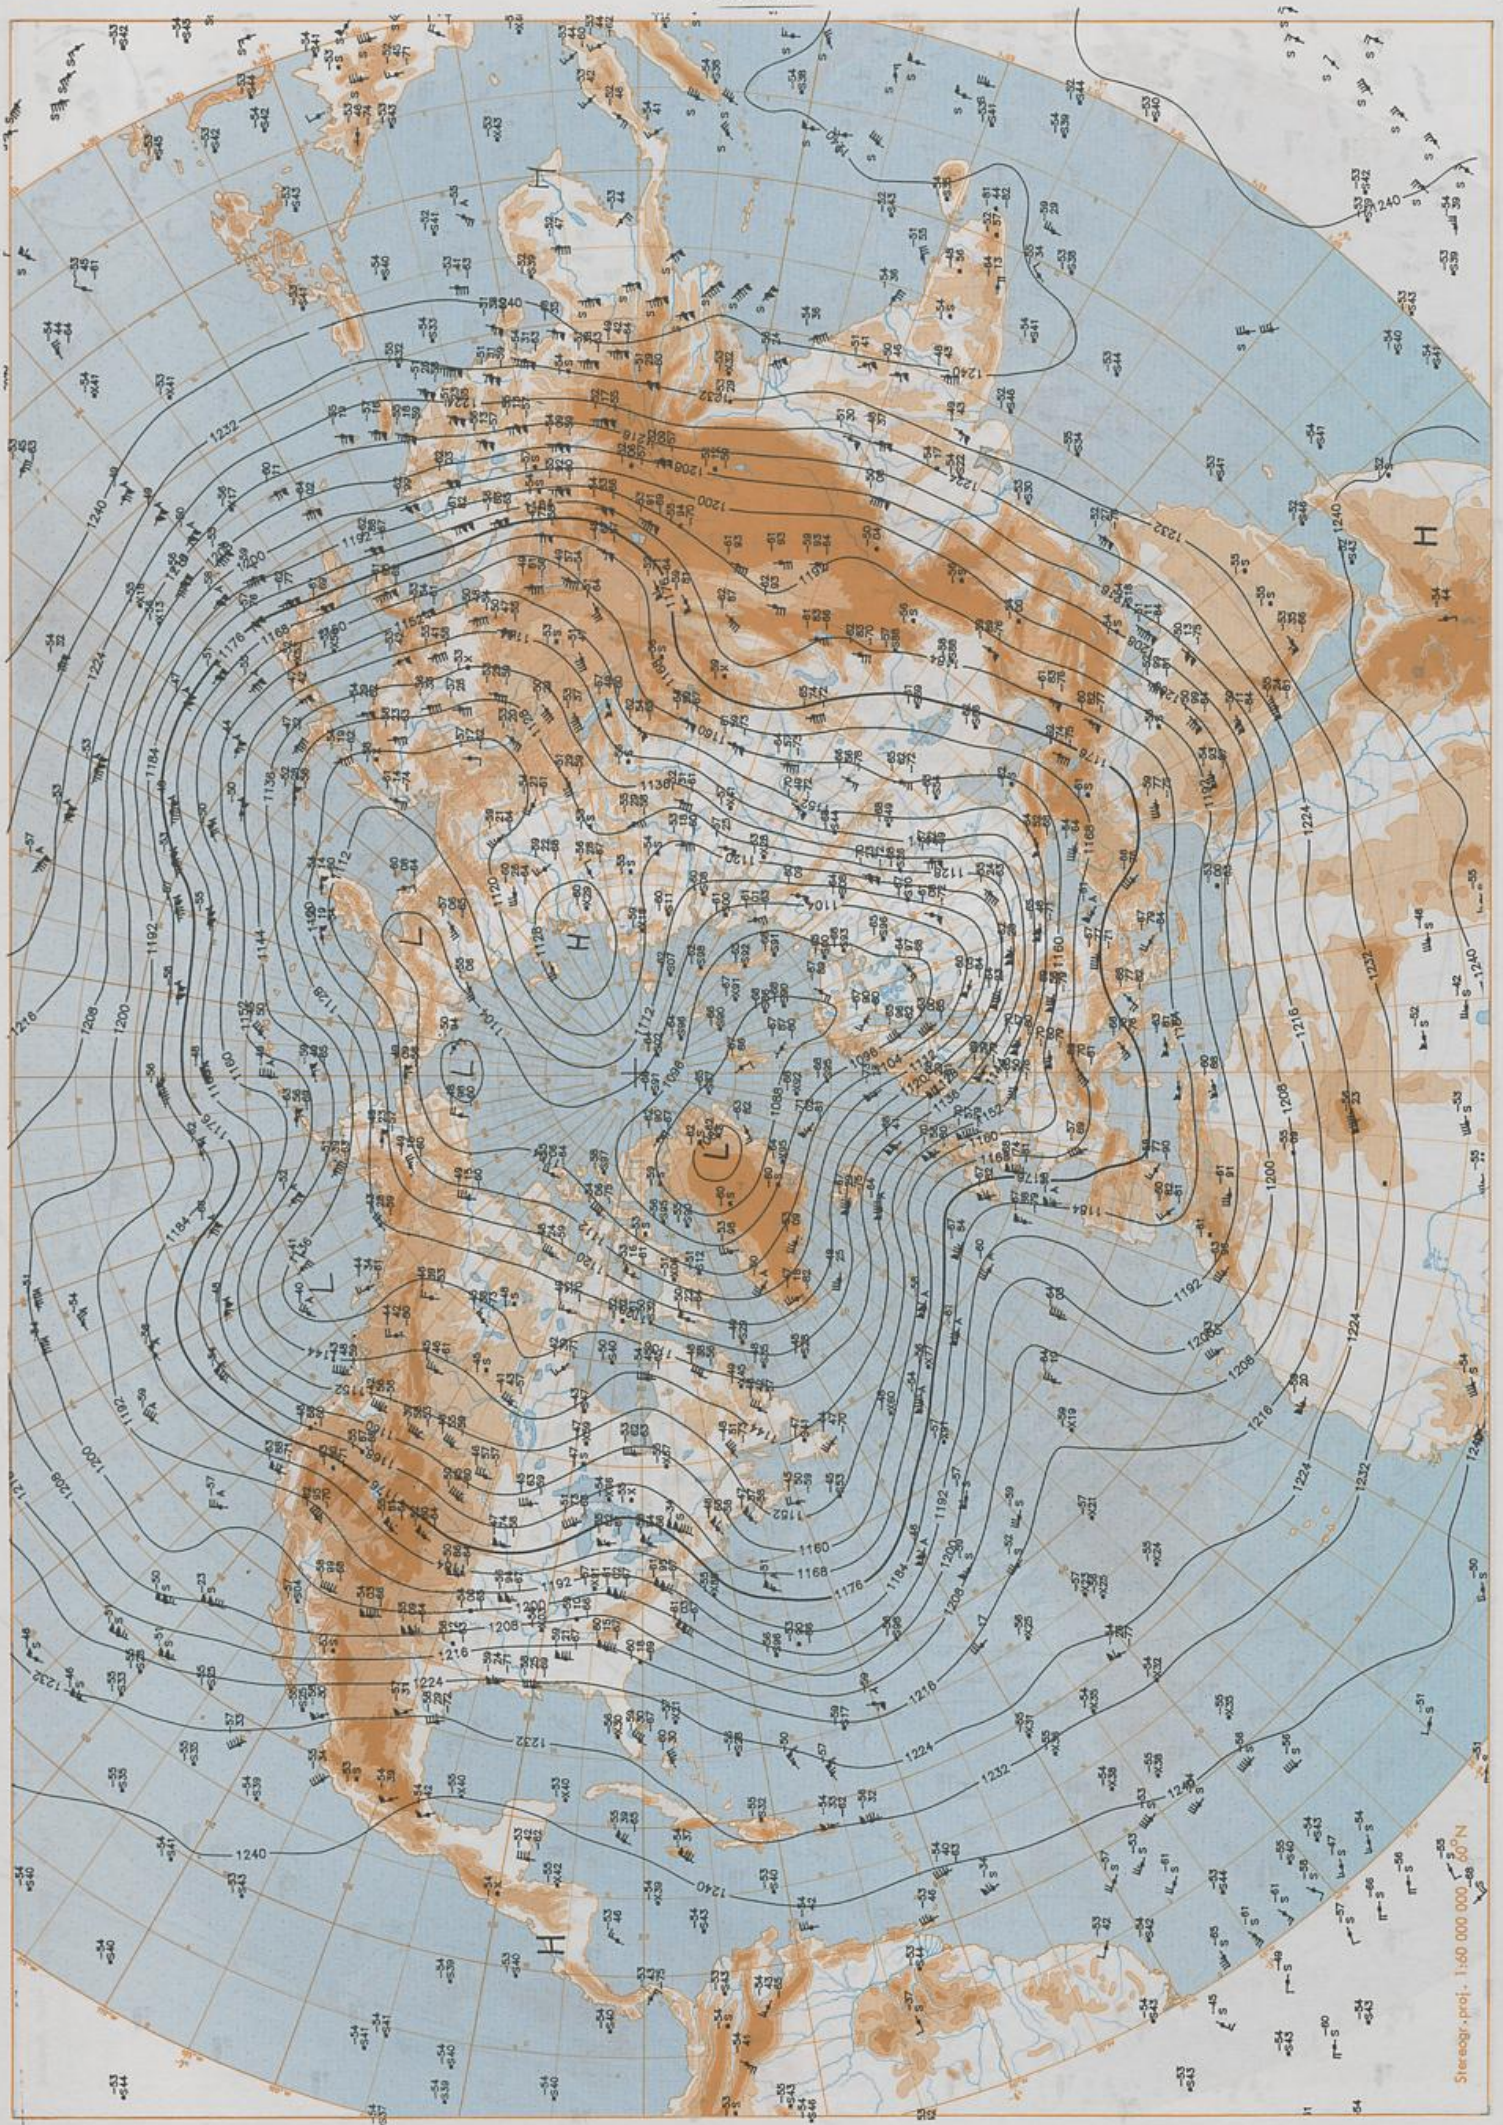

Inhalt	Content	Contenu	Contenido
Bodenwetterkarte 00 UTC	Surface chart 00 UTC	Carte de surface à 00 UTC	Análisis en superficie a las 00 UTC
Bodenwetterkarte Nordhemisphäre 12 UTC	Surface chart northern hemisphere 12 UTC	Carte de surface sur l'hémisphère nord à 12 UTC	Análisis en superficie hemisferio norte a las 12 UTC
500-hPa-Fläche Nordhemisphäre 12 UTC	500 hPa surface northern hemisphere 12 UTC	Surface 500 hPa sur l'hémisphère nord à 12 UTC	Topografía de la superficie de 500 hPa hemisferio norte de las 12 UTC
200-hPa-Fläche Nordhemisphäre 12 UTC	200 hPa surface northern hemisphere 12 UTC	Surface 200 hPa sur l'hémisphère nord à 12 UTC	Topografía de la superficie de 200 hPa hemisferio norte de las 12 UTC
100-hPa-Fläche Nordhemisphäre 12 UTC	100 hPa surface northern hemisphere 12 UTC	Surface 100 hPa sur l'hémisphère nord à 12 UTC	Topografía de la superficie de 100 hPa hemisferio norte de las 12 UTC
850-hPa 12 UTC, 700 hPa 12 UTC	850 hPa 12 UTC, 700 hPa 12 UTC	850 hPa 12 UTC, 700 hPa 12 UTC	850 hPa 12 UTC, 700 hPa 12 UTC
Relative Topographie 500/1000 hPa 12 UTC	Thickness chart 500/1000 hPa 12 UTC	Carte d'épaisseur 500/1000 hPa 12 UTC	Relativa 500/1000 hPa 12 UTC
300-hPa 12 UTC	300 hPa 12 UTC	300 hPa 12 UTC	300 hPa 12 UTC
Aerologische Diagramme 12 UTC	Aerological diagrams 12 UTC	Diagrammes aérologiques 12 UTC	Diagramas aerológicos 12 UTC

BODEN  
21-03-94 00 UTC  
Stereogr. proj. 1:30 000 000 60°N

Surface chart 00 UTC

500 hPa 12 UTC

Stereogr. proj. 1:60 000 000 60°N

200 hPa 12 UTC

Stereogr. proj. 1:60 000 000 60°N

100 hPa 12 UTC

Stereogr.:proj 1:60 000 000 60°N