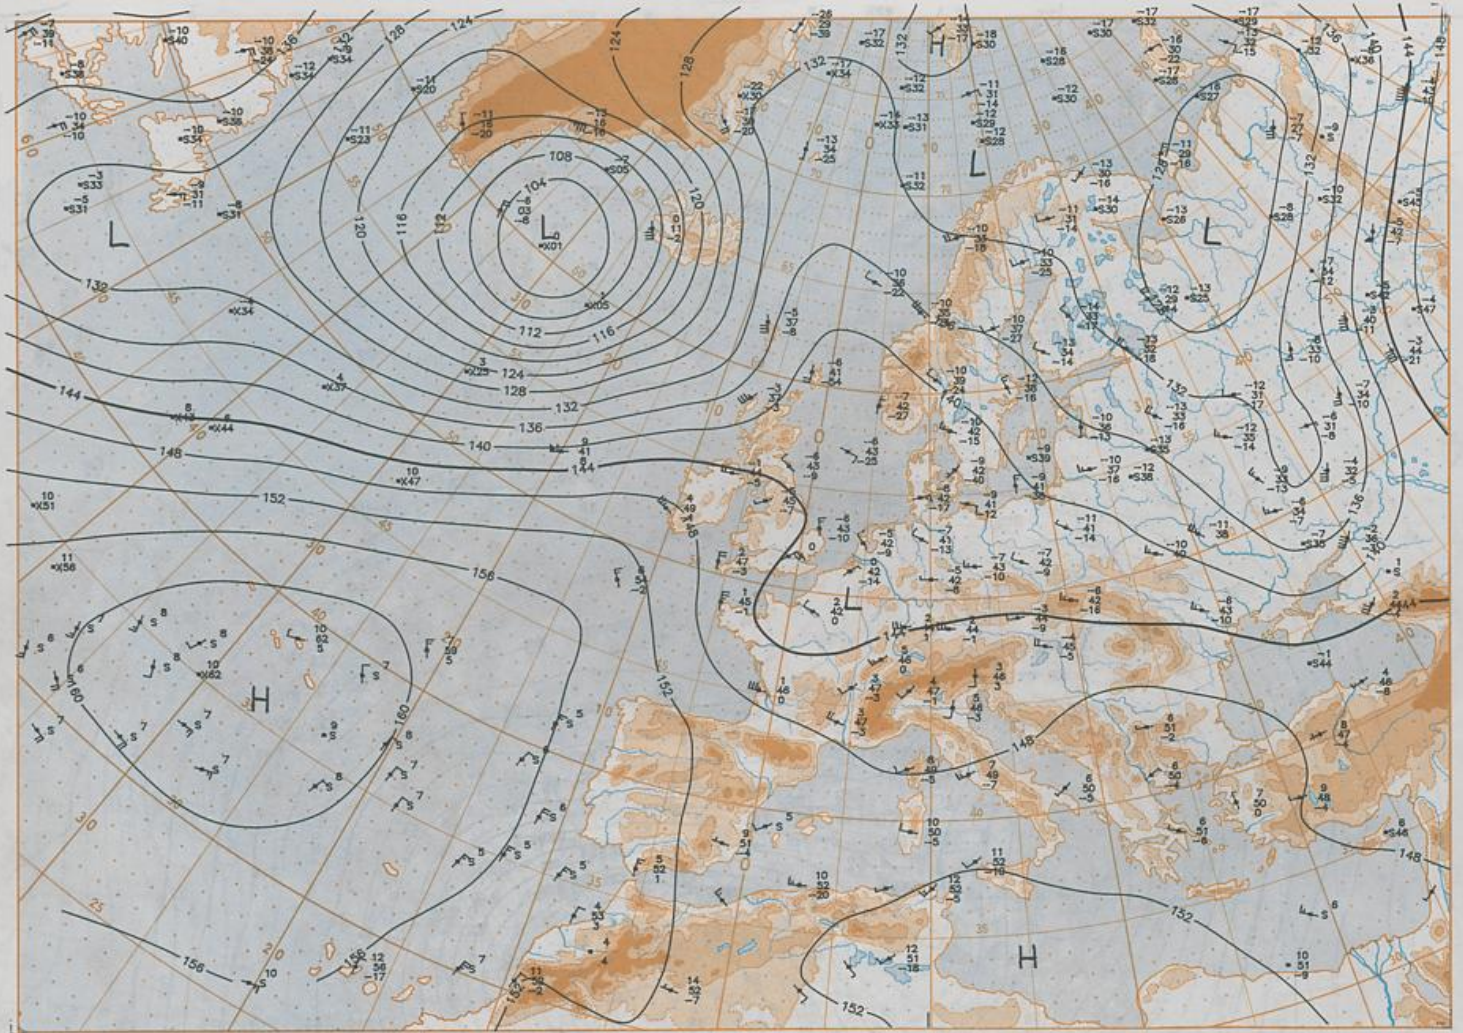

BODEN  
21-03-94 00 UTC  
Stereogr. proj. 1:30 000 000 60°N

Surface chart 00 UTC

500 hPa 12 UTC

Stereogr. proj. 1:60 000 000 60°N

200 hPa 12 UTC

Stereogr. proj. 1:60 000 000 60°N

100 hPa 12 UTC

Stereogr.:proj 1:60 000 000 60°N

Stereogr. proj. 1:30 000 000 in 60°N

850 hPa 12 UTC

700 hPa 12 UTC

Stereogr. proj. 1:30 000 000 in 60°N

500/1000 hPa 12 UTC

300 hPa 12 UTC

Aerological  
Diagrams  
12 UTC

- |                 |                 |                 |                         |                               |                        |
|-----------------|-----------------|-----------------|-------------------------|-------------------------------|------------------------|
| 01241 Orland    | 03774 Crawley   | 06810 Payerne   | 10184 Greifswald        | 10888 München-Oberschleißheim | 16080 Milano           |
| 01384 Oslo      | 03808 Camborne  | 07110 Brest     | 10393 Lindenberg        | 11035 Wien                    | 16245 Roma             |
| 01415 Stavanger | 03920 Long Kesh | 07145 Trappes   | 10488 Dresden-Wahnedorf | 11520 Praha-Libus             | 16320 Brindisi         |
| 02485 Stockholm | 03953 Valentia  | 07481 Lyon      | 10548 Meiningen         | 12374 Legionowo               | 16716 Athen            |
| 02527 Goteborg  | 04018 Keflavik  | 07510 Bordeaux  | 10535 Schleswig         | 12843 Budapest                | 17062 Istanbul         |
| 03005 Lerwick   | 06181 Kobenhavn | 07645 Nimes     | 10338 Hannover          | 13275 Beograd                 | 40179 Bet Dagan/Israel |
| 03170 Shanwell  | 06260 De Bilt   | 08001 La Coruna | 10410 Essen             | 15420 Bukarest                | 17130 Ankara           |
| 03496 Hemsby    | 06447 Uccle     | 08579 Lisboa    | 10739 Stuttgart         | 16044 Udine                   | 27812 Moskva           |