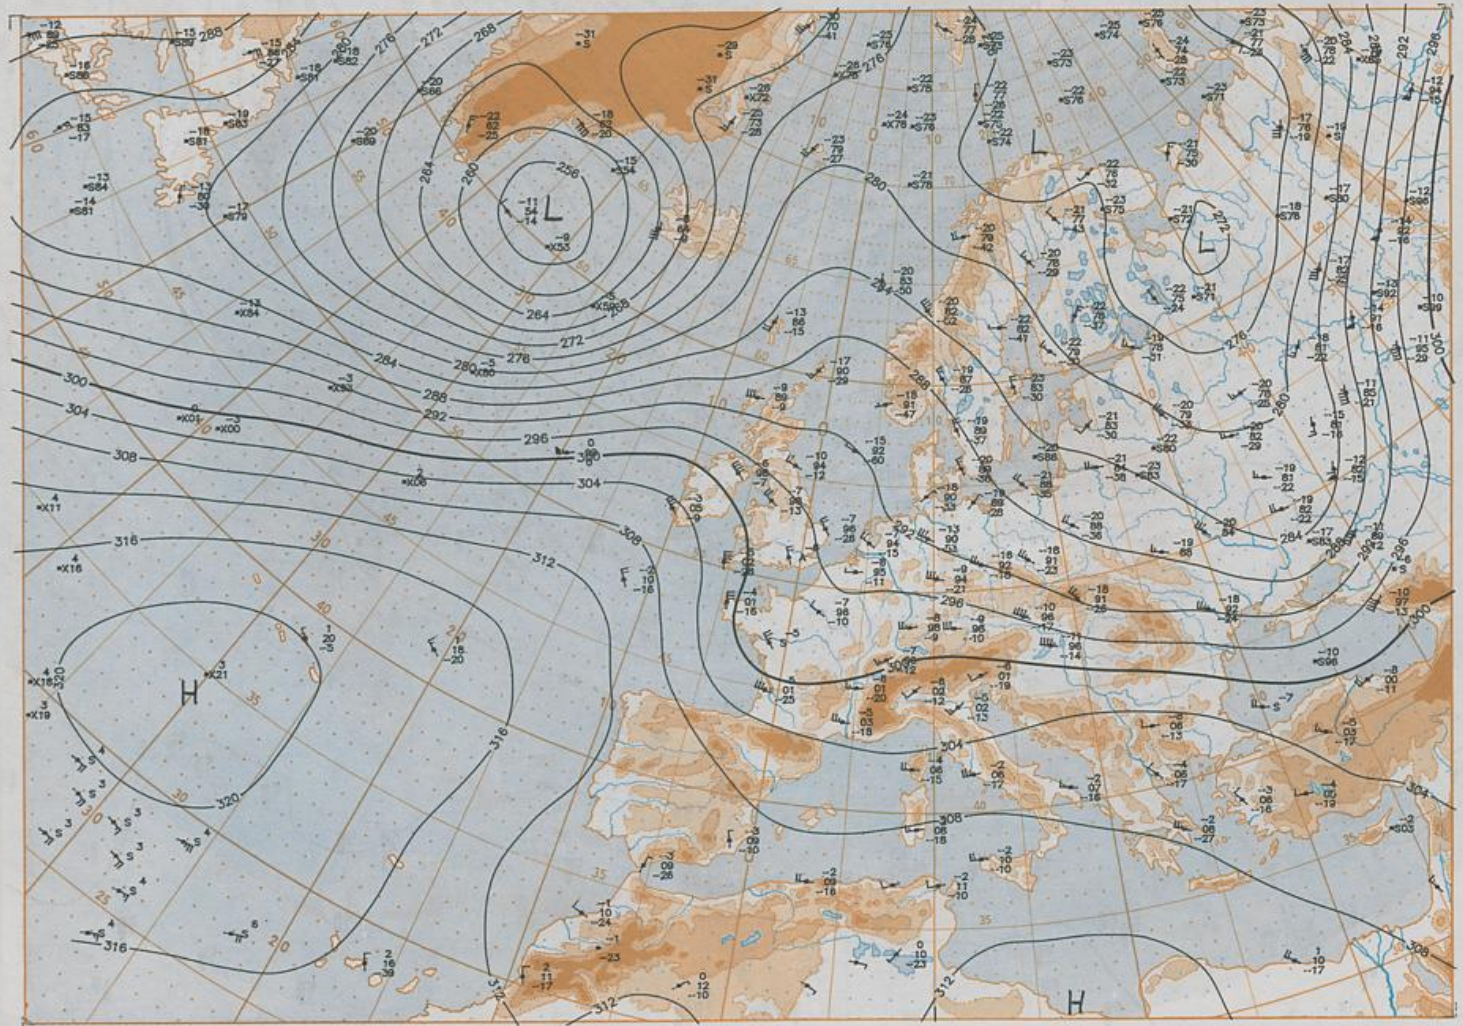

BODEN  
21-03-94 00 UTC  
Stereogr. proj. 1:30 000 000 60°N

Surface chart 00 UTC

500 hPa 12 UTC

Stereogr. proj. 1:60 000 000 60°N

200 hPa 12 UTC

Stereogr. proj. 1:60 000 000 60°N

100 hPa 12 UTC

Stereogr.:proj 1:60 000 000 60°N

Stereogr. proj. 1:30 000 000 in 60°N

850 hPa 12 UTC

700 hPa 12 UTC

Stereogr. proj. 1:30 000 000 in 60°N

500/1000 hPa 12 UTC

300 hPa 12 UTC

Aerological  
Diagrams  
12 UTC

- |                 |                 |                 |                         |                               |                        |
|-----------------|-----------------|-----------------|-------------------------|-------------------------------|------------------------|
| 01241 Orland    | 03774 Crawley   | 06810 Payerne   | 10184 Greifswald        | 10888 München-Oberschleißheim | 16080 Milano           |
| 01384 Oslo      | 03808 Camborne  | 07110 Brest     | 10393 Lindenberg        | 11035 Wien                    | 16245 Roma             |
| 01415 Stavanger | 03920 Long Kesh | 07145 Trappes   | 10488 Dresden-Wahnedorf | 11520 Praha-Libus             | 16320 Brindisi         |
| 02485 Stockholm | 03953 Valentia  | 07481 Lyon      | 10548 Meiningen         | 12374 Legionowo               | 16716 Athen            |
| 02527 Goteborg  | 04018 Keflavik  | 07510 Bordeaux  | 10535 Schleswig         | 12843 Budapest                | 17062 Istanbul         |
| 03005 Lerwick   | 06181 Kobenhavn | 07645 Nimes     | 10338 Hannover          | 13275 Beograd                 | 40179 Bet Dagan/Israel |
| 03170 Shanwell  | 06260 De Bilt   | 08001 La Coruna | 10410 Essen             | 15420 Bukarest                | 17130 Ankara           |
| 03496 Hemsby    | 06447 Uccle     | 08579 Lisboa    | 10739 Stuttgart         | 16044 Udine                   | 27812 Moskva           |