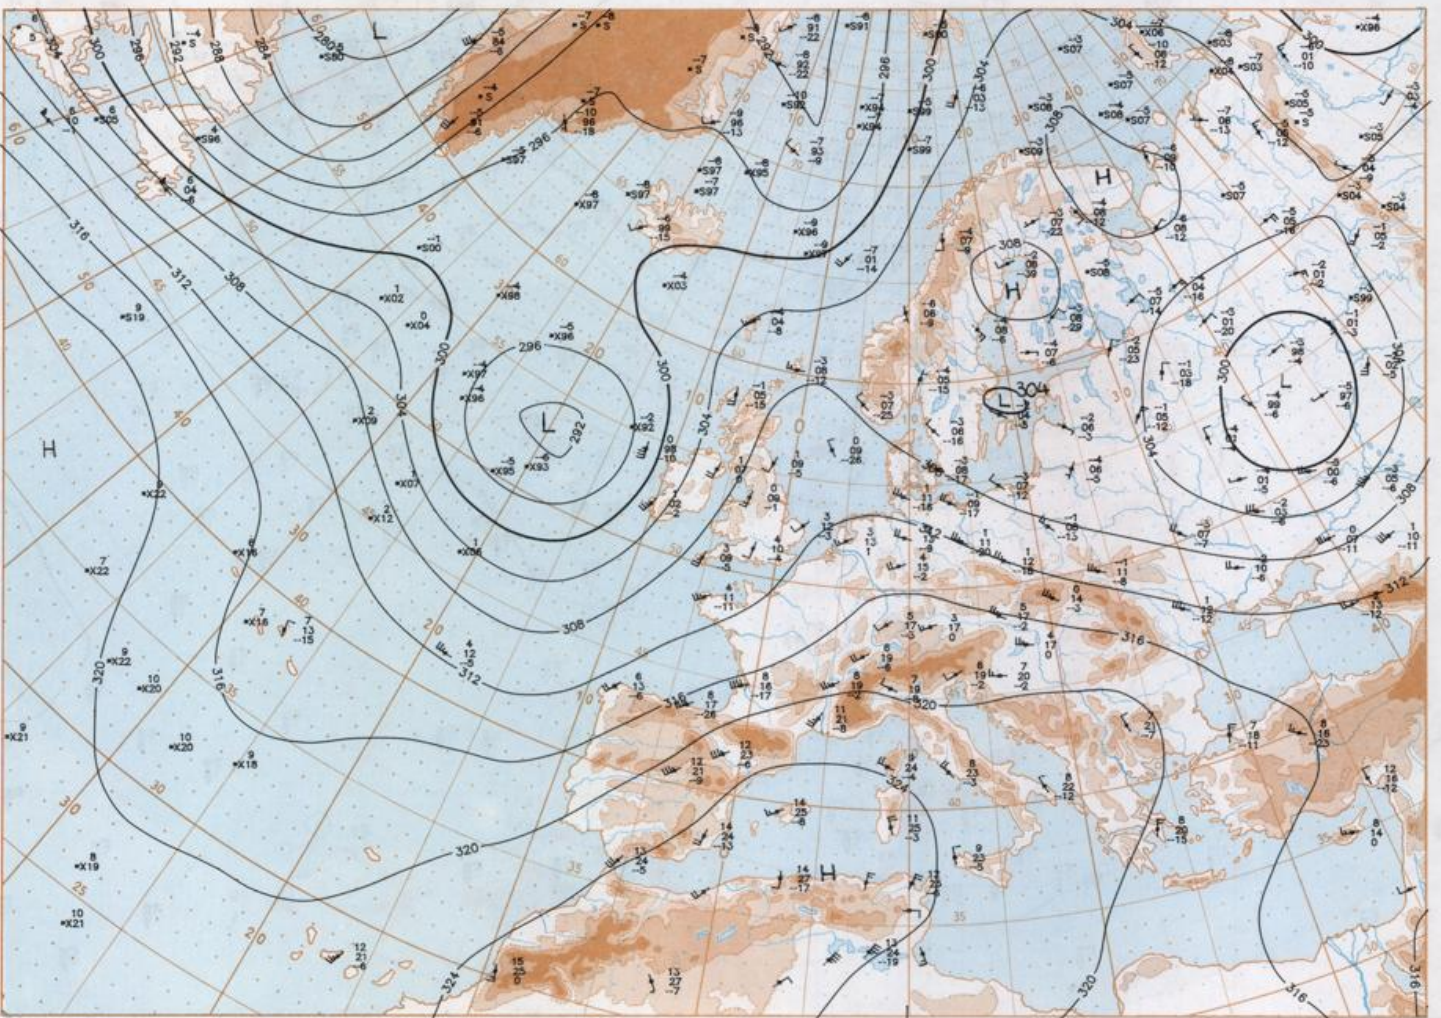

BODEN
22-08-94 00 UTC

Stereogr. proj. 1:30 000 000 60°N

Surface chart 00 UTC

Surface chart 12 UTC

500 hPa 12 UTC

Stereogr. Proj., 1:60 000 000 60°N

Stereogr. proj. 1:30 000 000 in 60°N

850 hPa 12 UTC