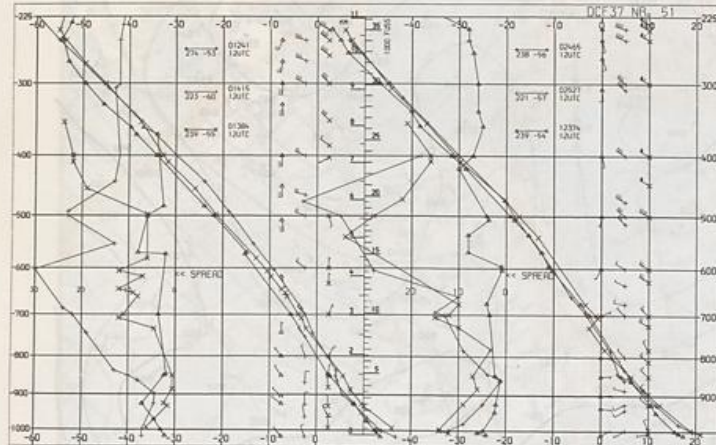

Aerological
Diagrams
12 UTC

01241 Orland	03774 Crawley	08810 Payerne	10184 Greifswald	10888 München-Oberschleißheim	16080 Milano
01384 Oslo	03808 Camborne	07110 Brest	10393 Lindenberg	11035 Wien	16245 Roma
01415 Stavanger	03920 Long Keah	07145 Trappes	10488 Dresden-Wahnsdorf	11520 Praha-Libus	16320 Brindisi
02465 Stockholm	03953 Valentia	07481 Lyon	10548 Meiningen	12374 Legionowo	16716 Athen
02527 Goteborg	04018 Keflavik	07510 Bordeaux	10035 Schleswig	12843 Budapest	17062 Istanbul
03005 Lerwick	06181 Kobenhavn	07645 Nimes	10338 Hannover	13275 Beograd	40179 Bet Dagan/Israel
03170 Shanwell	06260 Da Bilt	08001 La Coruna	10410 Essen	15420 Bukarest	17130 Ankara
03496 Hemsby	08447 Uccle	08579 Lisboa	10739 Stuttgart	16044 Udine	27612 Moskva