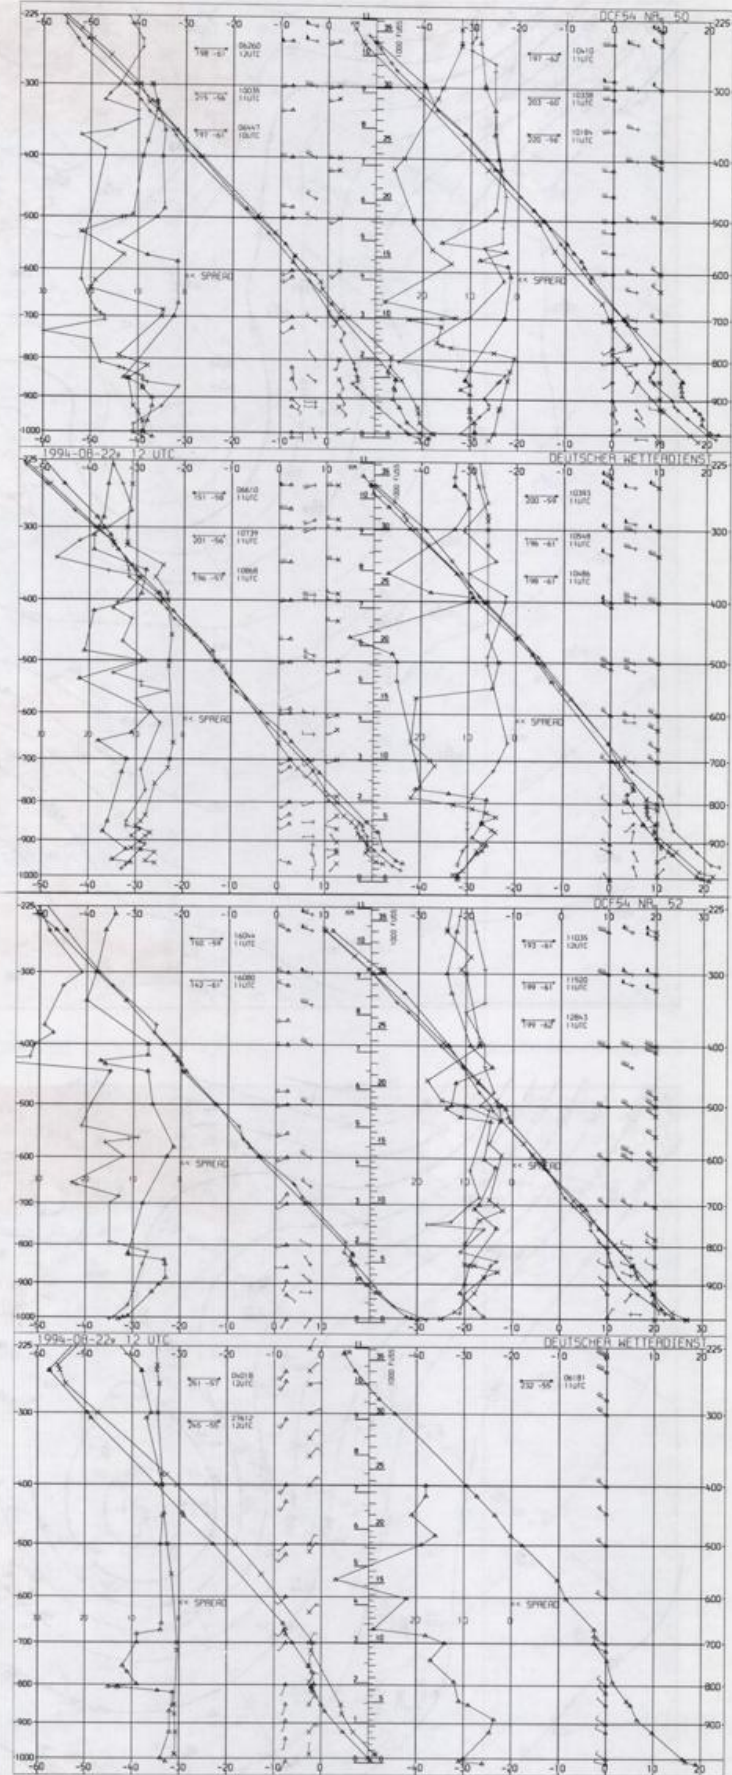

Aerological
Diagrams
12 UTC

01241 Orland	03774 Crawley	06610 Payerne	10184 Greifswald	10868 München-Oberschleißheim	16080 Milano
01384 Oslo	03808 Camborne	07110 Brest	10393 Lindenberg	11035 Wien	16245 Roma
01415 Stavanger	03920 Long Kesh	07145 Trappes	10486 Dresden-Wahnsdorf	11520 Praha-Libus	16320 Brindisi
02465 Stockholm	03953 Valentia	07481 Lyon	10548 Meiningen	12374 Lagionowo	16716 Athen
02527 Goteborg	04018 Kallavik	07510 Bordeaux	10035 Schleswig	12843 Budapest	17062 Istanbul
03005 Larwick	06181 Kobenhavn	07645 Nimes	10338 Hannover	13275 Beograd	40179 Bet Dagan/Israel
03170 Shanwell	06260 De Bilt	08001 La Coruna	10410 Essen	15420 Bukarest	17130 Ankara
03496 Hemsby	08447 Uccle	08579 Lisboa	10739 Stuttgart	16044 Udine	27612 Moskva