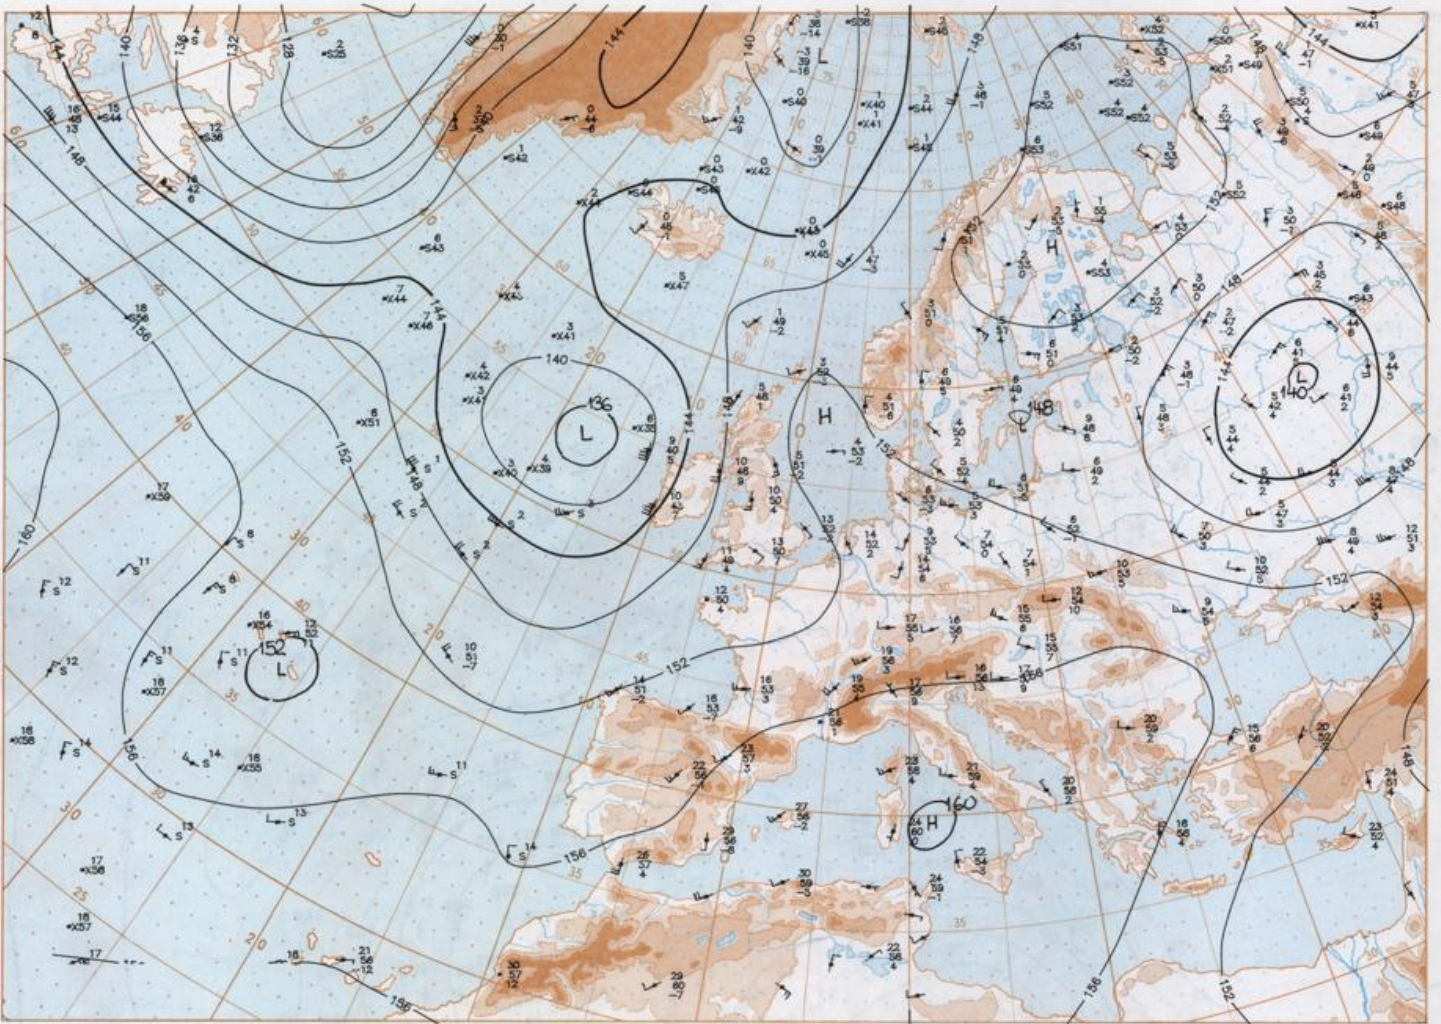

Se publica diariamente
Precio de suscripción anual DM 420,-
plus porte
Se prohíbe la reproducción

Jahrgang
Volume
Volume
Volumen
19

Montag
Monday
Lundi
Lunes
22.08.1994

Nummer
Number
Número
Número
234

Inhalt	Content	Contenu	Contenido
Bodenwetterkarte 00 UTC	Surface chart 00 UTC	Carte de surface à 00 UTC	Análisis en superficie a las 00 UTC
Bodenwetterkarte Nordhemisphäre 12 UTC	Surface chart northern hemisphere 12 UTC	Carte de surface sur l'hémisphère nord à 12 UTC	Análisis en superficie hemisferio norte a las 12 UTC
500 - hPa-Fläche Nordhemisphäre 12 UTC	500 hPa surface northern hemisphere 12 UTC	Surface 500 hPa sur l'hémisphère nord à 12 UTC	Topografía de la superficie de 500 hPa hemisferio norte de las 12 UTC
200 - hPa-Fläche Nordhemisphäre 12 UTC	200 hPa surface northern hemisphere 12 UTC	Surface 200 hPa sur l'hémisphère nord à 12 UTC	Topografía de la superficie de 200 hPa hemisferio norte de las 12 UTC
100 - hPa-Fläche Nordhemisphäre 12 UTC	100 hPa surface northern hemisphere 12 UTC	Surface 100 hPa sur l'hémisphère nord à 12 UTC	Topografía de la superficie de 100 hPa hemisferio norte de las 12 UTC
850 - hPa 12 UTC, 700 hPa 12 UTC	850 hPa 12 UTC, 700 hPa 12 UTC	850 hPa 12 UTC, 700 hPa 12 UTC	850 hPa 12 UTC, 700 hPa 12 UTC
Relative Topographie 500/1000 hPa 12 UTC	Thickness chart 500/1000 hPa 12 UTC	Carte d'épaisseur 500/1000 hPa 12 UTC	Relativa 500/1000 hPa 12 UTC
300 - hPa 12 UTC	300 hPa 12 UTC	300 hPa 12 UTC	300 hPa 12 UTC
Aerologische Diagramme 12 UTC	Aerological diagrams 12 UTC	Diagrammes aérologiques 12 UTC	Diagramas aerológicos 12 UTC

BODEN
22-08-94 00 UTC

Stereogr. proj. 1:30 000 000 60°N

Surface chart 00 UTC

Surface chart 12 UTC

500 hPa 12 UTC

Stereogr. Proj., 1:60 000 000 60°N

Stereogr. proj. 1:30 000 000 in 60°N

850 hPa 12 UTC