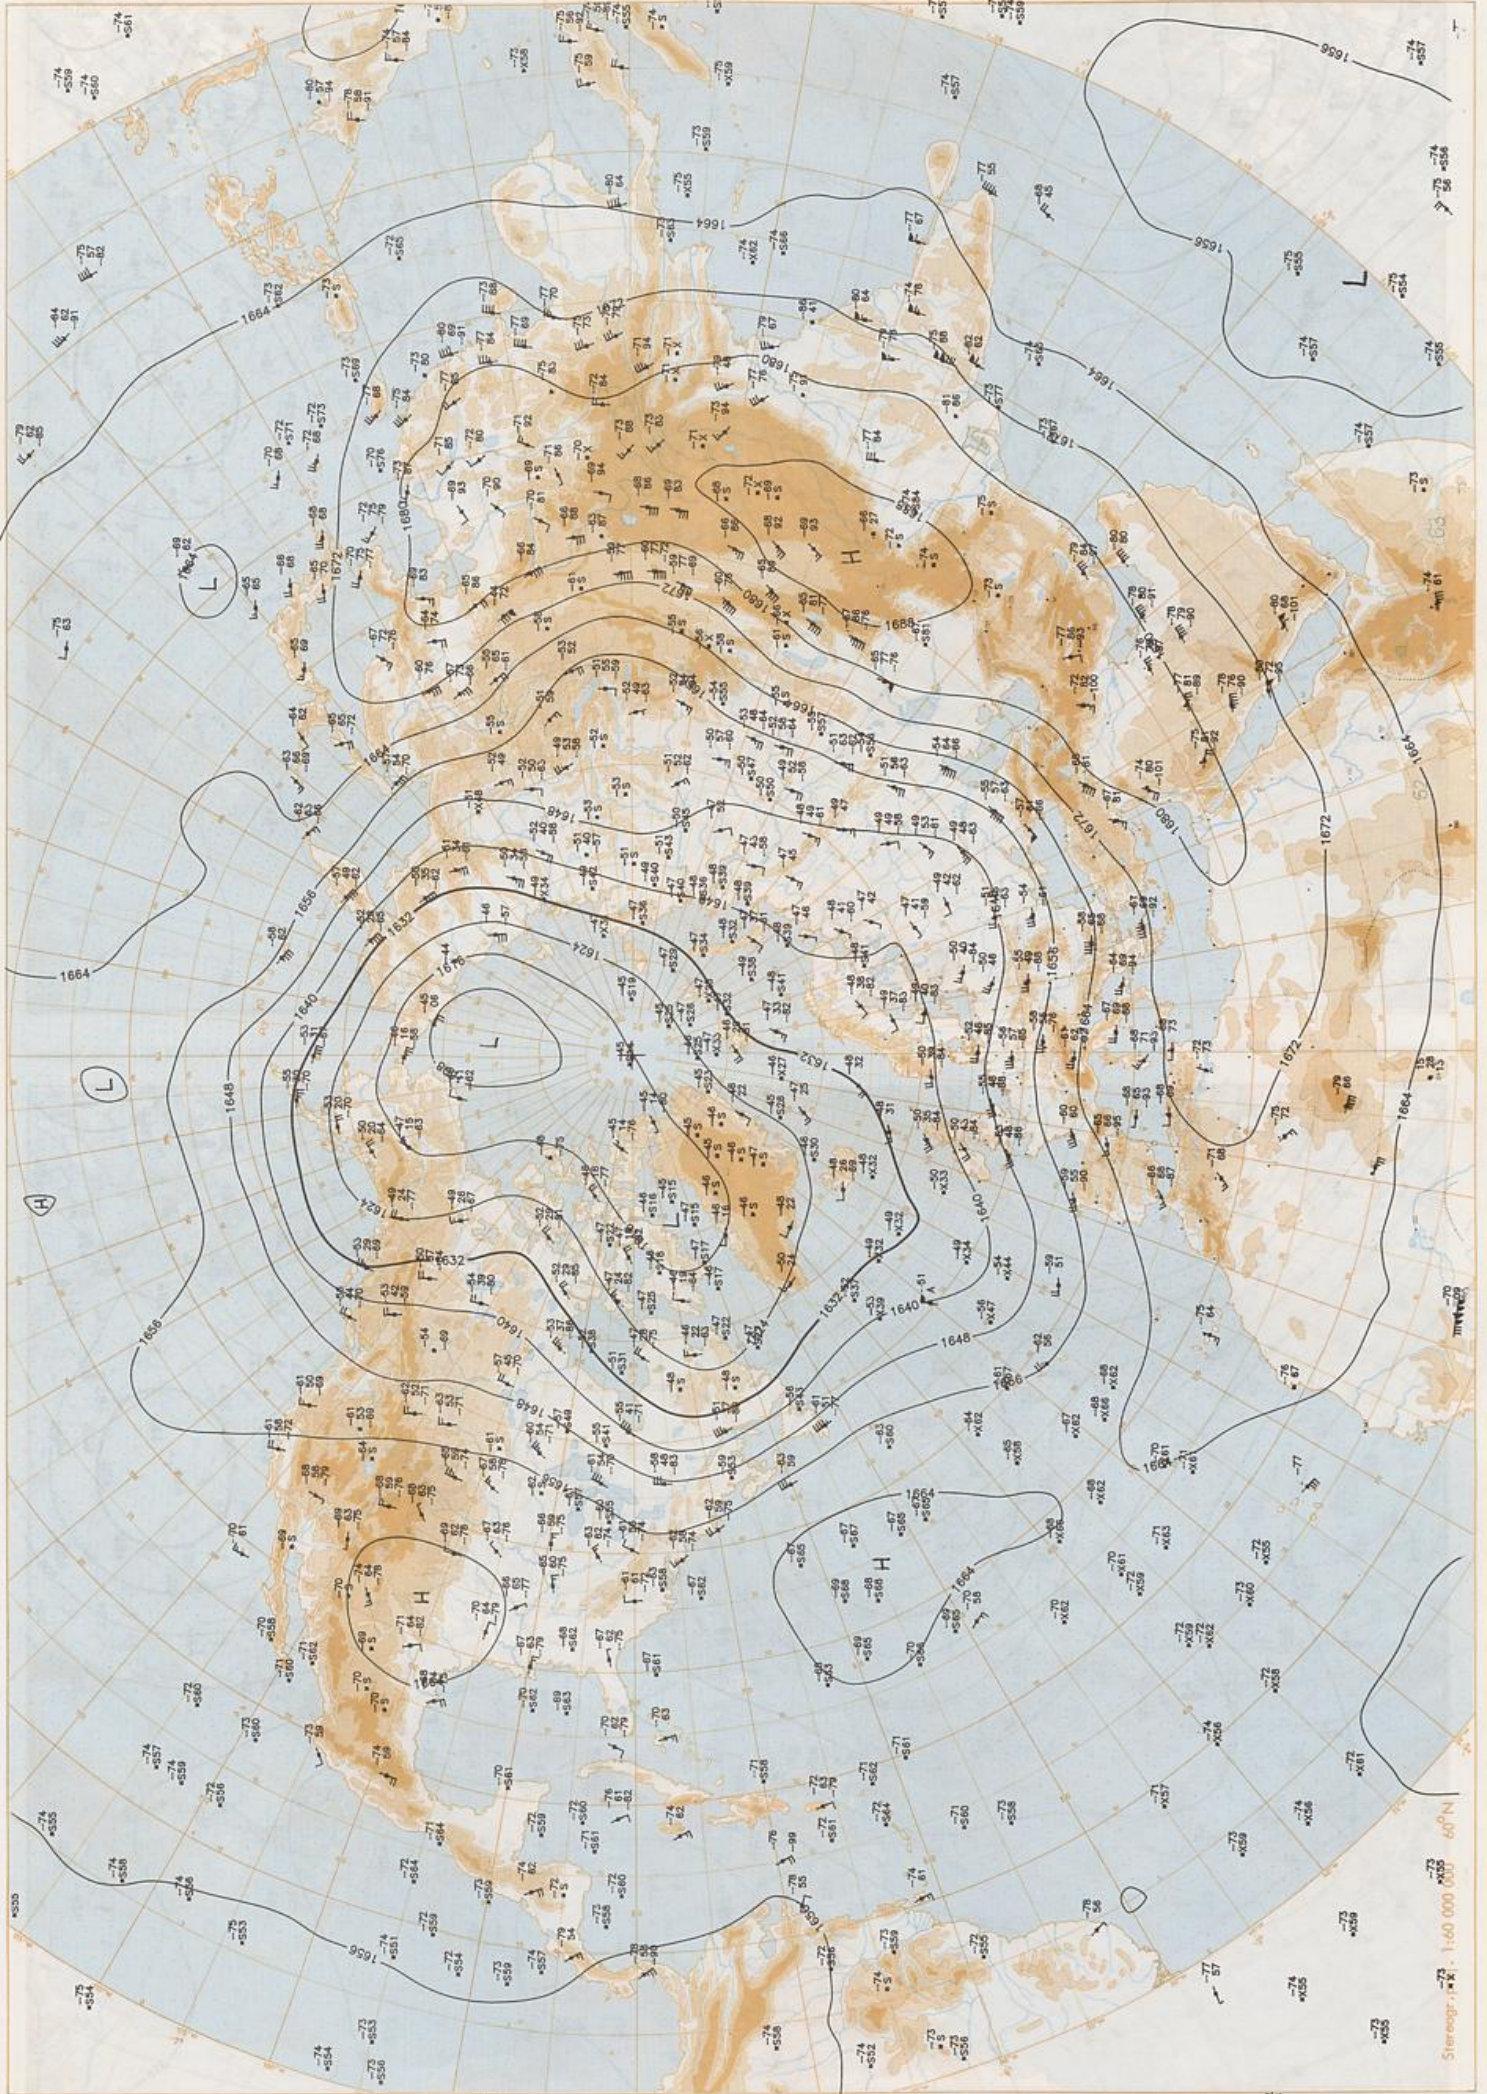

100 hPa 12 UTC

Stereogr. PAKI, 1:60 000 000 60°N