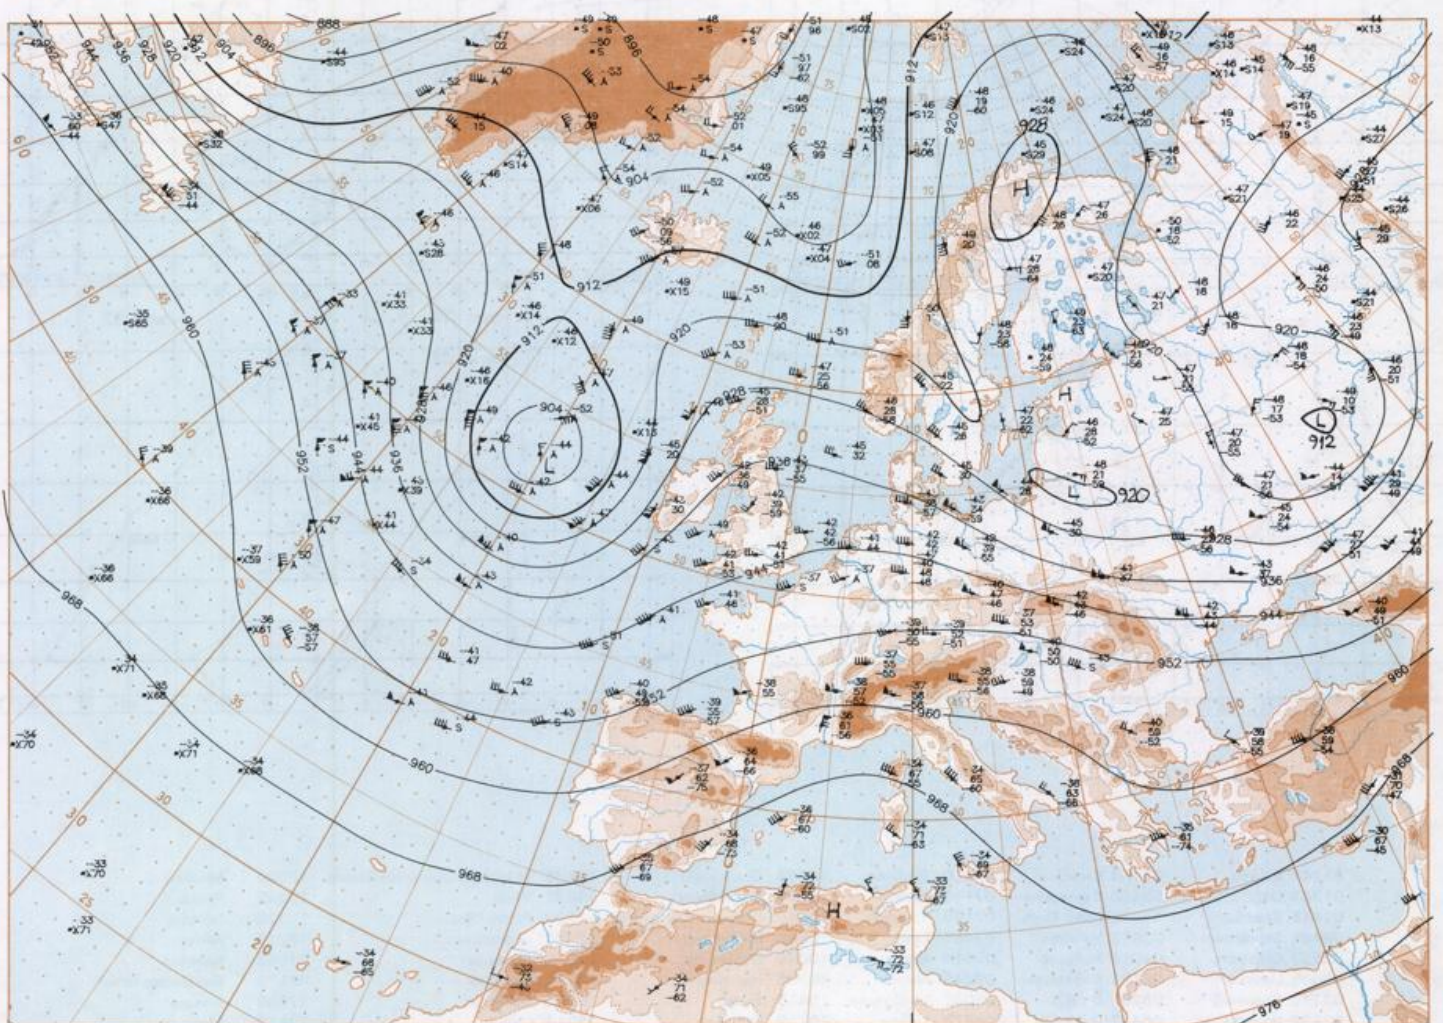

Stereogr. proj. 1:30 000 000 in 60°N

500/1000 hPa 12 UTC