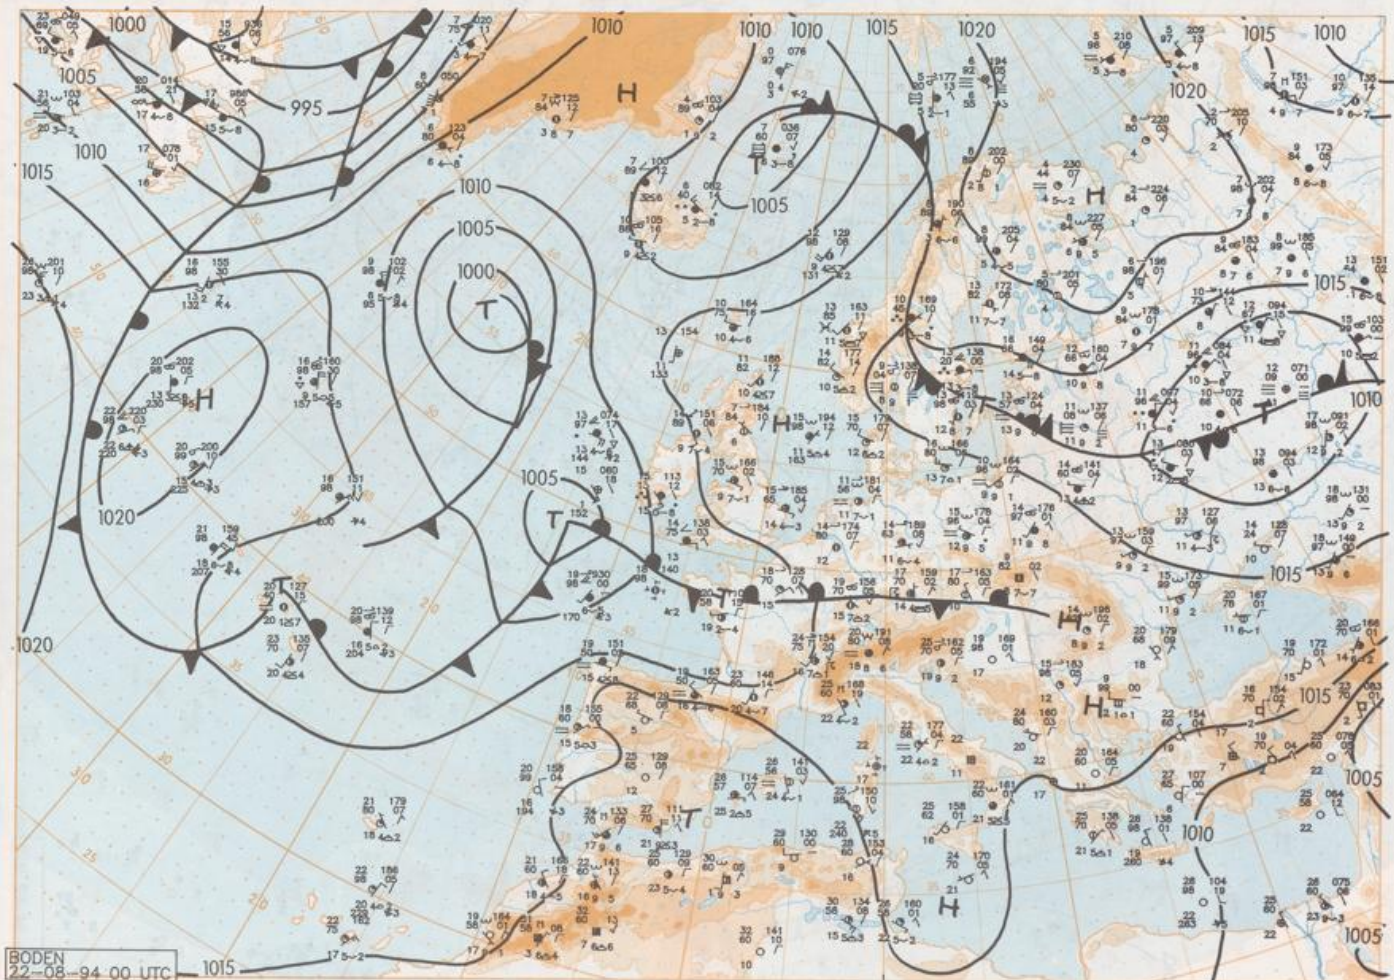

Surface chart 00 UTC

0877 29 72 1112 28 98 1198 28 90 1326 28 65 1323 29 87 1124 29 98 1162 28 84
 1122 29 66 1212 27 63
 1136 26 65 1080 27 68 1118 26 75
 Maximal-
winde
 Maximal-
winde

500 hPa 12 UTC

08-94_12 UTC 000 000 00°N