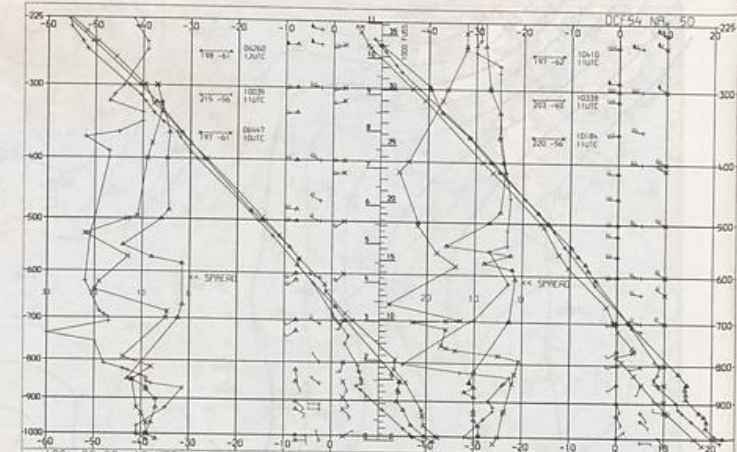

Aerological
Diagrams
12 UTC

01241 Orland	03774 Crawley	08810 Payerne	10184 Greifswald	10888 München-Oberschleißheim	16080 Milano
01384 Oslo	03808 Camborne	07110 Brest	10393 Lindenberg	11035 Wien	16245 Roma
01415 Stavanger	03920 Long Keah	07145 Trappes	10488 Dresden-Wahnsdorf	11520 Praha-Libus	16320 Brindisi
02465 Stockholm	03953 Valentia	07481 Lyon	10548 Meiningen	12374 Legionowo	16716 Athen
02527 Goteborg	04018 Keflavik	07510 Bordeaux	10035 Schleswig	12843 Budapest	17062 Istanbul
03005 Lerwick	06181 Kobenhavn	07645 Nimes	10338 Hannover	13275 Beograd	40179 Bet Dagan/Israel
03170 Shanwell	06260 Da Bilt	08001 La Coruna	10410 Essen	15420 Bukarest	17130 Ankara
03496 Hemsby	08447 Uccle	08579 Lisboa	10739 Stuttgart	16044 Udine	27612 Moskva