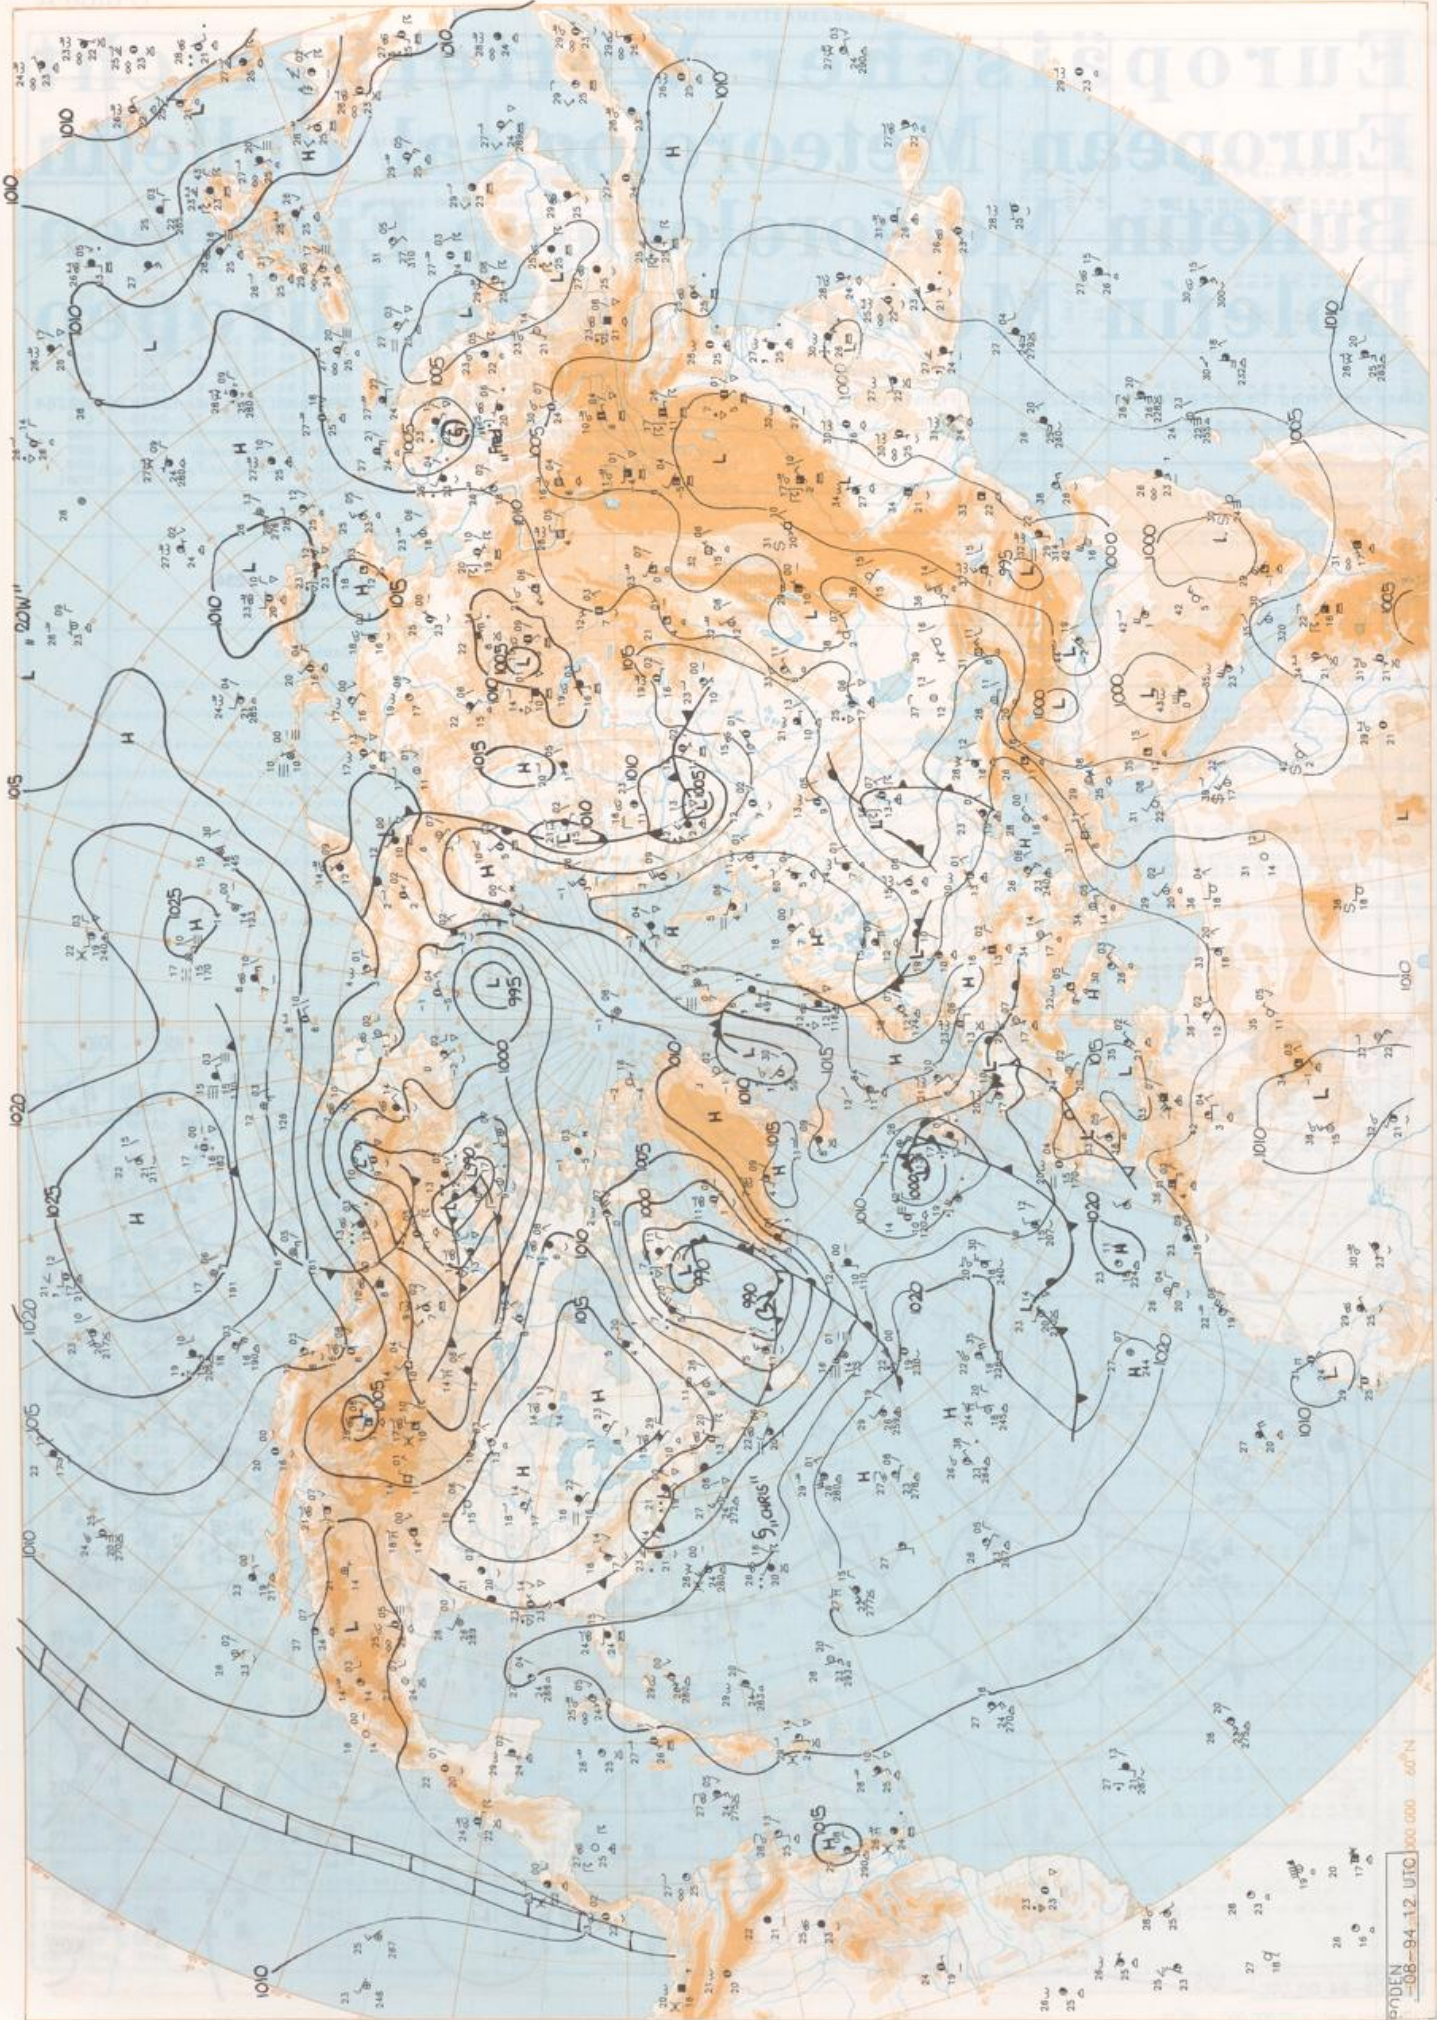

Jahrgang Volume Volume Volumen 19	Montag Monday Lundi Lunes 22.08.1994	Nummer Number Número Número 234
---	--	---

Inhalt	Content	Contenu	Contenido
Bodenwetterkarte 00 UTC	Surface chart 00 UTC	Carte de surface à 00 UTC	Análisis en superficie a las 00 UTC
Bodenwetterkarte Nordhemisphäre 12 UTC	Surface chart northern hemisphere 12 UTC	Carte de surface sur l'hémisphère nord à 12 UTC	Análisis en superficie hemisferio norte a las 12 UTC
500-hPa-Fläche Nordhemisphäre 12 UTC	500 hPa surface northern hemisphere 12 UTC	Surface 500 hPa sur l'hémisphère nord à 12 UTC	Topografía de la superficie de 500 hPa hemisferio norte de las 12 UTC
200-hPa-Fläche Nordhemisphäre 12 UTC	200 hPa surface northern hemisphere 12 UTC	Surface 200 hPa sur l'hémisphère nord à 12 UTC	Topografía de la superficie de 200 hPa hemisferio norte de las 12 UTC
100-hPa-Fläche Nordhemisphäre 12 UTC	100 hPa surface northern hemisphere 12 UTC	Surface 100 hPa sur l'hémisphère nord à 12 UTC	Topografía de la superficie de 100 hPa hemisferio norte de las 12 UTC
850-hPa 12 UTC, 700 hPa 12 UTC	850 hPa 12 UTC, 700 hPa 12 UTC	850 hPa 12 UTC, 700 hPa 12 UTC	850 hPa 12 UTC, 700 hPa 12 UTC
Relative Topographie 500/1000 hPa 12 UTC	Thickness chart 500/1000 hPa 12 UTC	Carte d'épaisseur 500/1000 hPa 12 UTC	Relativa 500/1000 hPa 12 UTC
300-hPa 12 UTC	300 hPa 12 UTC	300 hPa 12 UTC	300 hPa 12 UTC
Aerologische Diagramme 12 UTC	Aerological diagrams 12 UTC	Diagrammes aérologiques 12 UTC	Diagramas aerológicos 12 UTC

Surface chart 00 UTC

0877 29 72 1112 28 98 1198 28 90 1326 28 65 1323 29 87 1124 29 98 1162 28 84
 1122 29 66 1212 27 63
 1136 26 65 1080 27 68 1118 26 75
 Maximal-
winde
 Maximal-
winde

500 hPa 12 UTC

08-94_12 UTC 000 000 00°N