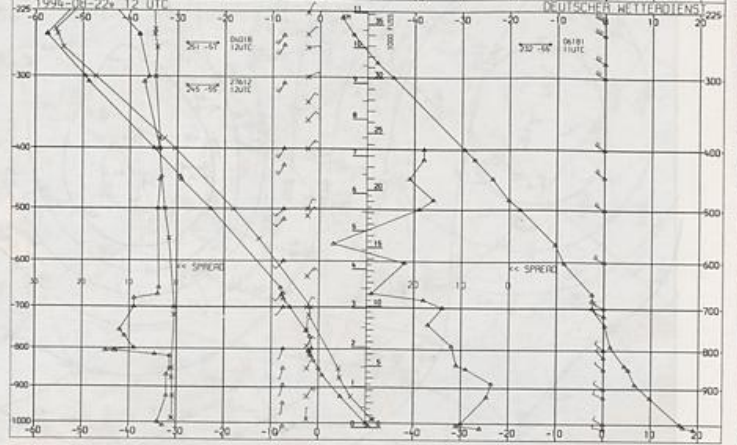

Aerological
Diagrams
12 UTC

01241 Orland	03774 Crawley	08810 Payerne	10184 Greifswald	10888 München-Oberschleißheim	16080 Milano
01384 Oslo	03808 Camborne	07110 Brest	10393 Lindenberg	11035 Wien	16245 Roma
01415 Stavanger	03920 Long Keah	07145 Trappes	10488 Dresden-Wahnsdorf	11520 Praha-Libus	16320 Brindisi
02465 Stockholm	03953 Valentia	07481 Lyon	10548 Meiningen	12374 Legionowo	16716 Athen
02527 Goteborg	04018 Keflavik	07510 Bordeaux	10035 Schleswig	12843 Budapest	17062 Istanbul
03005 Lerwick	06181 Kobenhavn	07645 Nimes	10338 Hannover	13275 Beograd	40179 Bet Dagan/Israel
03170 Shanwell	06260 Da Bilt	08001 La Coruna	10410 Essen	15420 Bukarest	17130 Ankara
03496 Hemsby	08447 Uccle	08579 Lisboa	10739 Stuttgart	16044 Udine	27612 Moskva