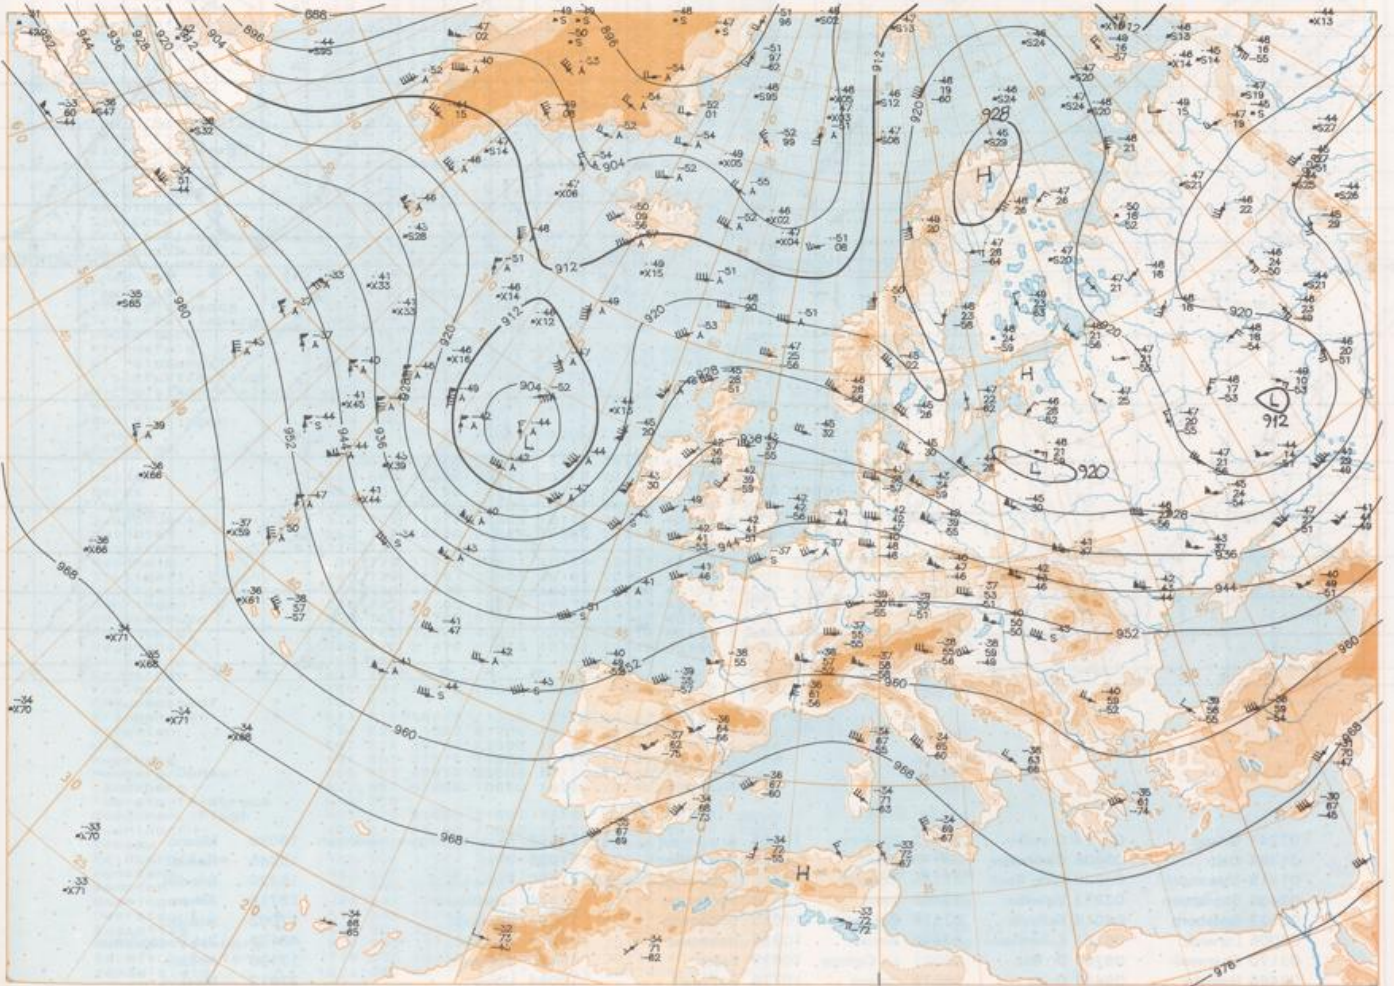

Stereogr. proj.: 1:30 000 000 in 50°N

500/1000 hPa 12 UTC