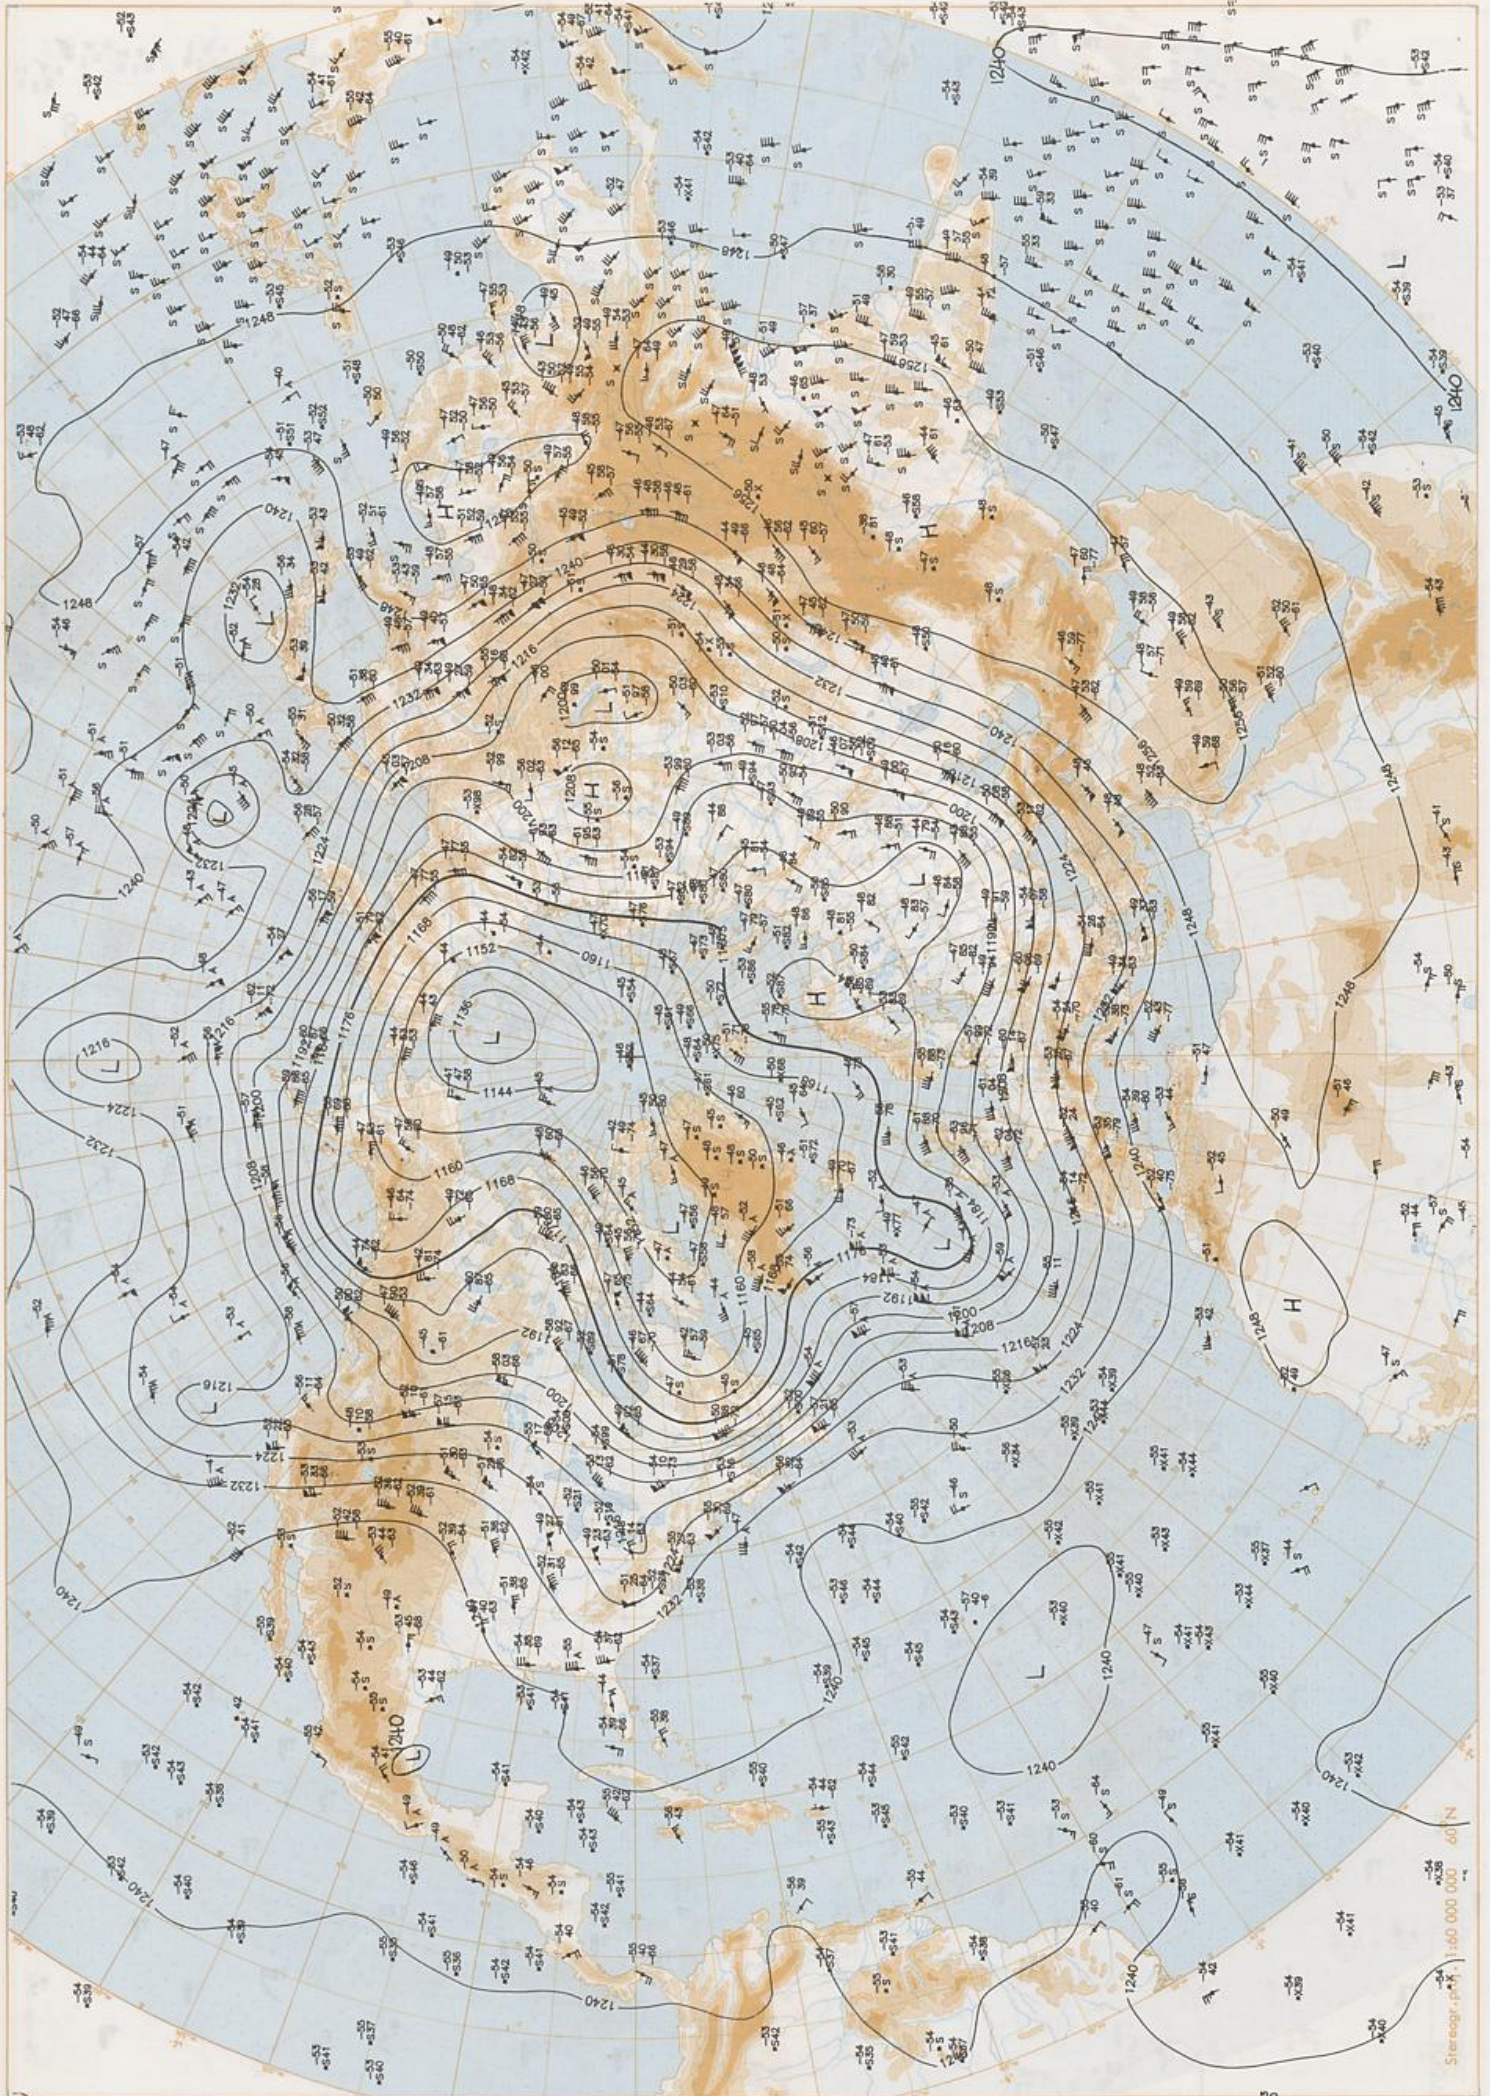

200 hPa 12 UTC

Stereogr., p.p.V., 1:600 000 000 60° N