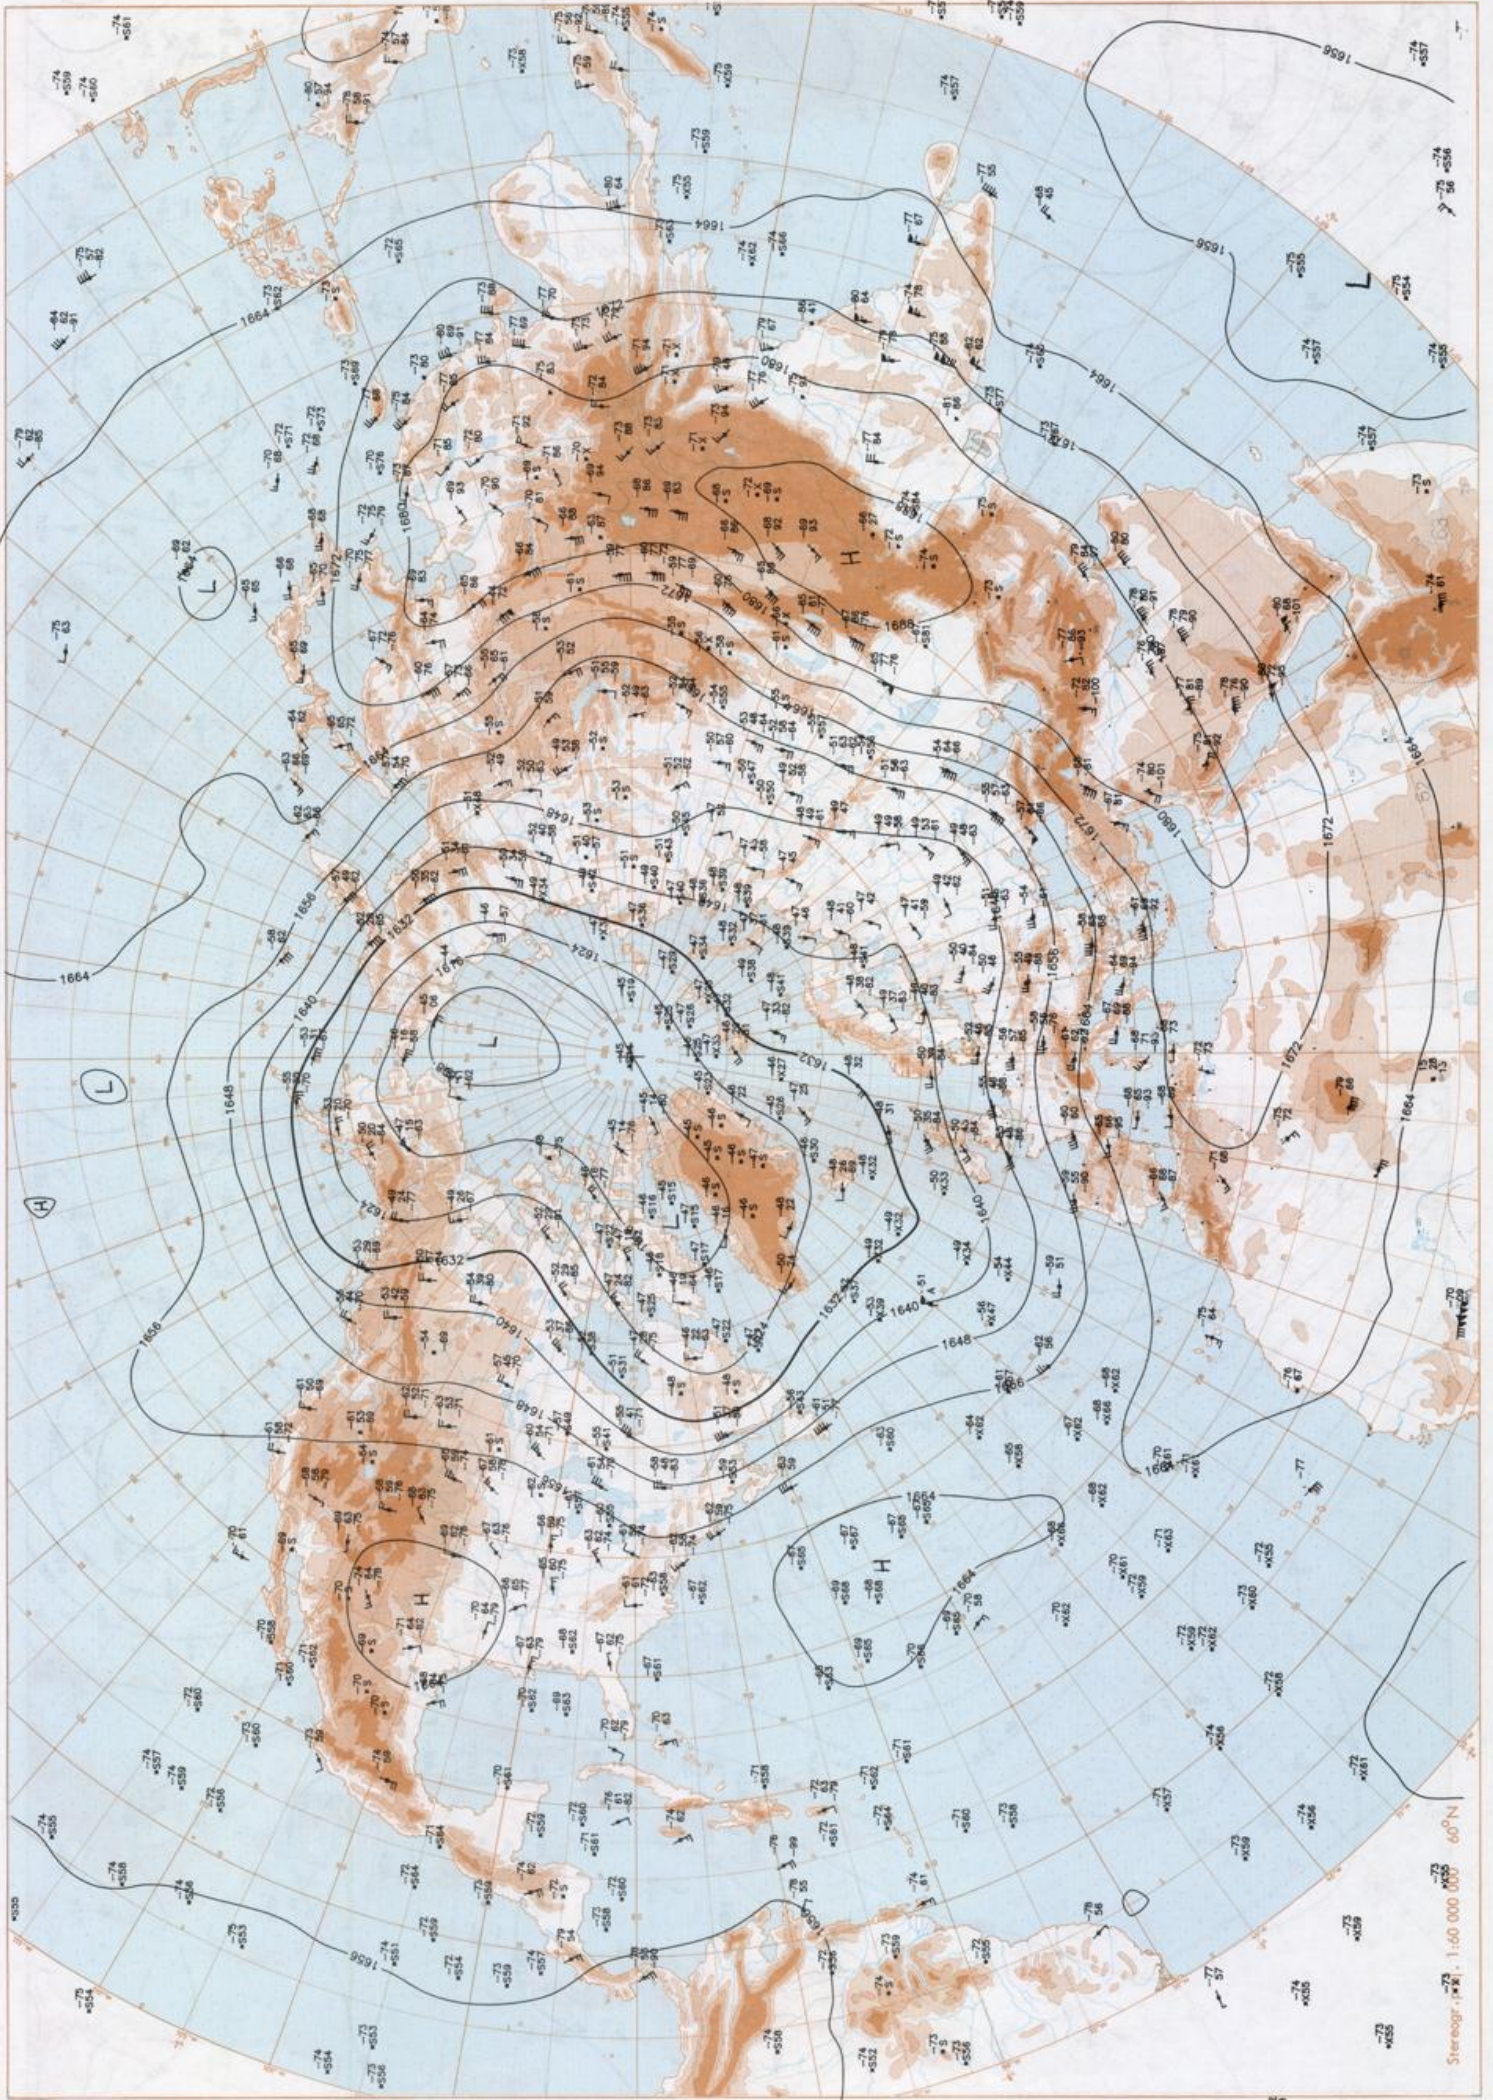

Jahrgang Volume Volume Volumen 19	Montag Monday Lundi Lunes 22.08.1994	Nummer Number Número Número 234
---	--	---

Inhalt	Content	Contenu	Contenido
Bodenwetterkarte 00 UTC	Surface chart 00 UTC	Carte de surface à 00 UTC	Análisis en superficie a las 00 UTC
Bodenwetterkarte Nordhemisphäre 12 UTC	Surface chart northern hemisphere 12 UTC	Carte de surface sur l'hémisphère nord à 12 UTC	Análisis en superficie hemisferio norte a las 12 UTC
500-hPa-Fläche Nordhemisphäre 12 UTC	500 hPa surface northern hemisphere 12 UTC	Surface 500 hPa sur l'hémisphère nord à 12 UTC	Topografía de la superficie de 500 hPa hemisferio norte de las 12 UTC
200-hPa-Fläche Nordhemisphäre 12 UTC	200 hPa surface northern hemisphere 12 UTC	Surface 200 hPa sur l'hémisphère nord à 12 UTC	Topografía de la superficie de 200 hPa hemisferio norte de las 12 UTC
100-hPa-Fläche Nordhemisphäre 12 UTC	100 hPa surface northern hemisphere 12 UTC	Surface 100 hPa sur l'hémisphère nord à 12 UTC	Topografía de la superficie de 100 hPa hemisferio norte de las 12 UTC
850-hPa 12 UTC, 700 hPa 12 UTC	850 hPa 12 UTC, 700 hPa 12 UTC	850 hPa 12 UTC, 700 hPa 12 UTC	850 hPa 12 UTC, 700 hPa 12 UTC
Relative Topographie 500/1000 hPa 12 UTC	Thickness chart 500/1000 hPa 12 UTC	Carte d'épaisseur 500/1000 hPa 12 UTC	Relativa 500/1000 hPa 12 UTC
300-hPa 12 UTC	300 hPa 12 UTC	300 hPa 12 UTC	300 hPa 12 UTC
Aerologische Diagramme 12 UTC	Aerological diagrams 12 UTC	Diagrammes aérologiques 12 UTC	Diagramas aerológicos 12 UTC

Surface chart 00 UTC

0877 29 72 1112 28 98 1198 28 90 1326 28 65 1323 29 87 1124 29 98 1162 28 84
 1122 29 66 1212 27 63
 1136 26 65 1080 27 68 1118 26 75
 Maximal-
winde
 Maximal-
winde

500 hPa 12 UTC

08-94_12 UTC 000 000 00°N

BODEN
22-08-94 00 UTC

Stereogr. proj. 1:30 000 000 60°N

Surface chart 00 UTC

Surface chart 12 UTC

500 hPa 12 UTC

Stereogr. Proj., 1:60 000 000 60°N

Stereogr. proj. 1:30 000 000 in 60°N

850 hPa 12 UTC