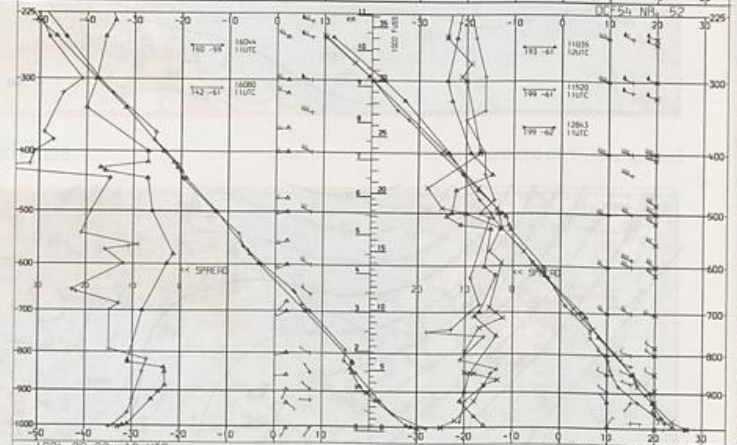

Aerological
Diagrams
12 UTC

01241 Orland	03774 Crawley	08810 Payerne	10184 Greifswald	10888 München-Oberschleißheim	16080 Milano
01384 Oslo	03808 Camborne	07110 Brest	10393 Lindenberg	11035 Wien	16245 Roma
01415 Stavanger	03920 Long Keah	07145 Trappes	10488 Dresden-Wahnsdorf	11520 Praha-Libus	16320 Brindisi
02465 Stockholm	03953 Valentia	07481 Lyon	10548 Meiningen	12374 Legionowo	16716 Athen
02527 Goteborg	04018 Keflavik	07510 Bordeaux	10035 Schleswig	12843 Budapest	17062 Istanbul
03005 Lerwick	06181 Kobenhavn	07645 Nimes	10338 Hannover	13275 Beograd	40179 Bet Dagan/Israel
03170 Shanwell	06260 Da Bilt	08001 La Coruna	10410 Essen	15420 Bukarest	17130 Ankara
03496 Hemsby	08447 Uccle	08579 Lisboa	10739 Stuttgart	16044 Udine	27612 Moskva