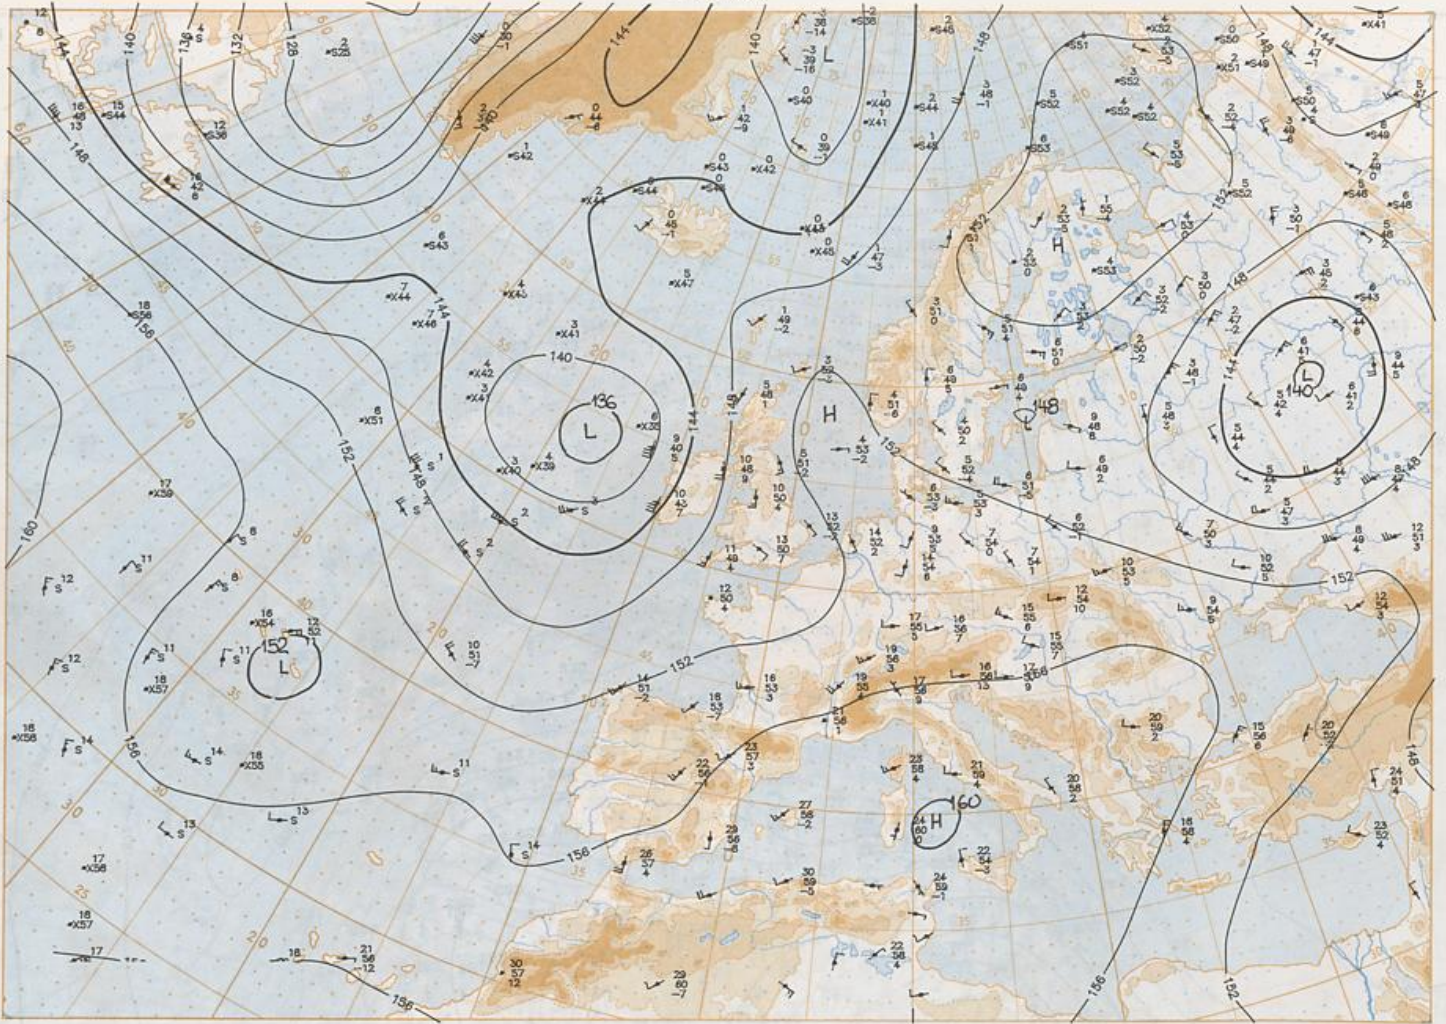

BODEN
22-08-94 00 UTC
Stereogr. proj. 1:30 000 000 60°N

Surface chart 00 UTC

500 hPa 12 UTC

Stereogr. Proj. 1:60 000 000 60°N

200 hPa 12 UTC

Stereogr., p.p.V., 1:600 000 000 60° N

100 hPa 12 UTC

Stereogr. PAKI, 1:60 000 000 60°N