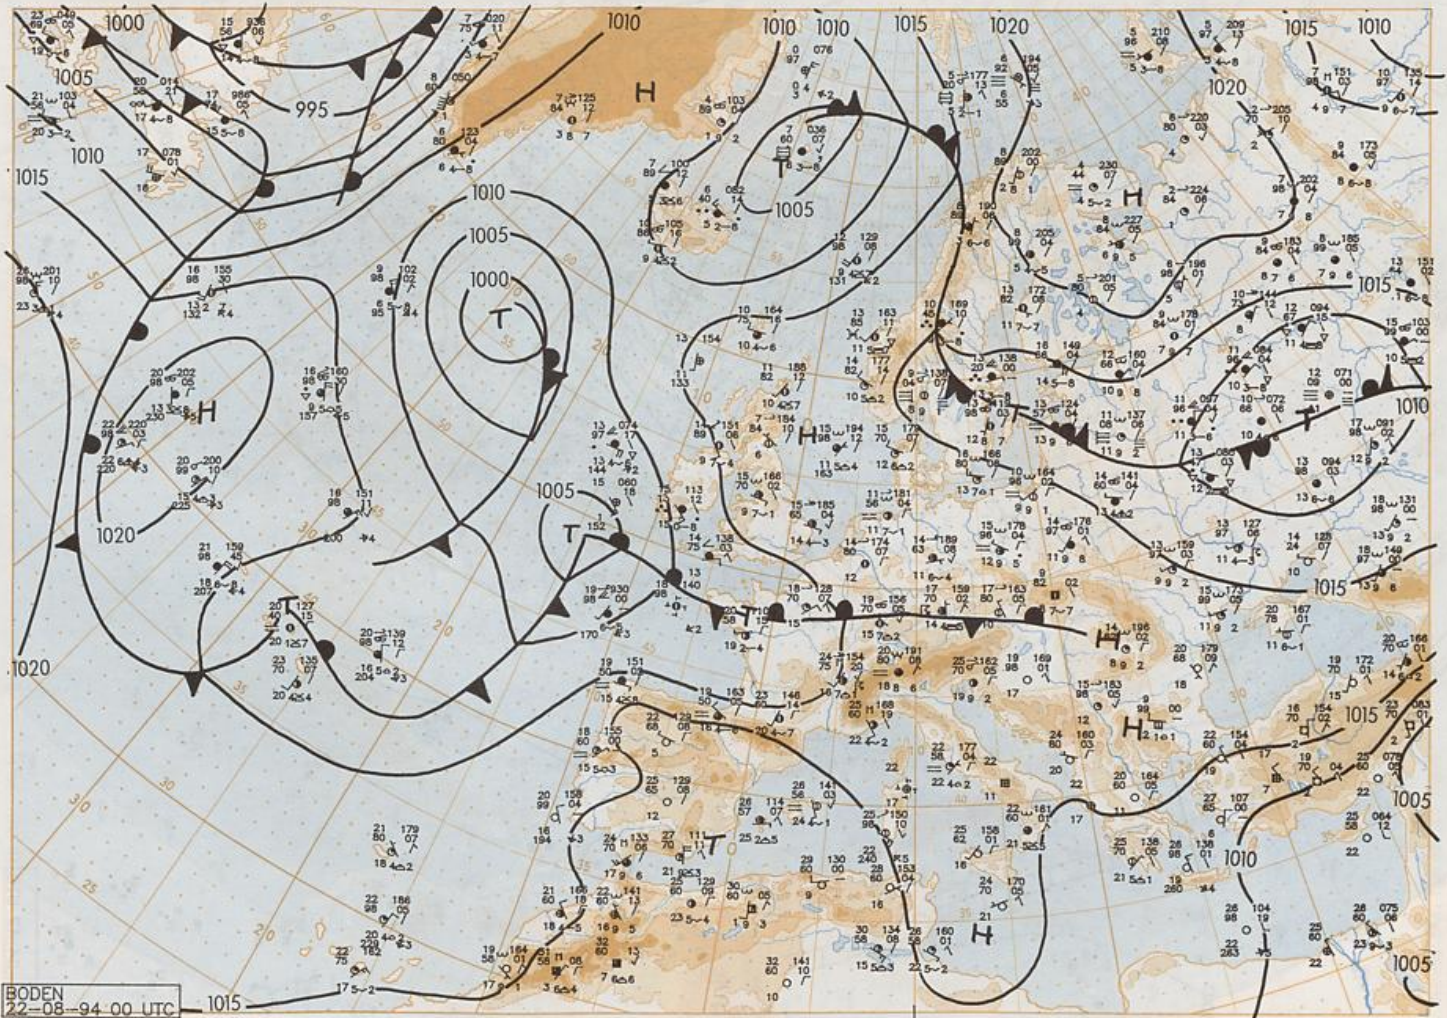

Se publica diariamente
Precio de suscripción anual DM 420.-
plus porte
Se prohíbe la reproducción

Jahrgang
Volume
Volume
Volumen

19

Montag
Monday
Lundi
Lunes

22.08.1994

Nummer
Number
Número
Número

234

Inhalt	Content	Contenu	Contenido
Bodenwetterkarte 00 UTC	Surface chart 00 UTC	Carte de surface à 00 UTC	Análisis en superficie a las 00 UTC
Bodenwetterkarte Nordhemisphäre 12 UTC	Surface chart northern hemisphere 12 UTC	Carte de surface sur l'hémisphère nord à 12 UTC	Análisis en superficie hemisferio norte a las 12 UTC
500-hPa-Fläche Nordhemisphäre 12 UTC	500 hPa surface northern hemisphere 12 UTC	Surface 500 hPa sur l'hémisphère nord à 12 UTC	Topografía de la superficie de 500 hPa hemisferio norte de las 12 UTC
200-hPa-Fläche Nordhemisphäre 12 UTC	200 hPa surface northern hemisphere 12 UTC	Surface 200 hPa sur l'hémisphère nord à 12 UTC	Topografía de la superficie de 200 hPa hemisferio norte de las 12 UTC
100-hPa-Fläche Nordhemisphäre 12 UTC	100 hPa surface northern hemisphere 12 UTC	Surface 100 hPa sur l'hémisphère nord à 12 UTC	Topografía de la superficie de 100 hPa hemisferio norte de las 12 UTC
850-hPa 12 UTC, 700 hPa 12 UTC	850 hPa 12 UTC, 700 hPa 12 UTC	850 hPa 12 UTC, 700 hPa 12 UTC	850 hPa 12 UTC, 700 hPa 12 UTC
Relative Topographie 500/1000 hPa 12 UTC	Thickness chart 500/1000 hPa 12 UTC	Carte d'épaisseur 500/1000 hPa 12 UTC	Relative 500/1000 hPa 12 UTC
300-hPa 12 UTC	300 hPa 12 UTC	300 hPa 12 UTC	300 hPa 12 UTC
Aerologische Diagramme 12 UTC	Aerological diagrams 12 UTC	Diagrammas aérologiques 12 UTC	Diagramas aerológicos 12 UTC