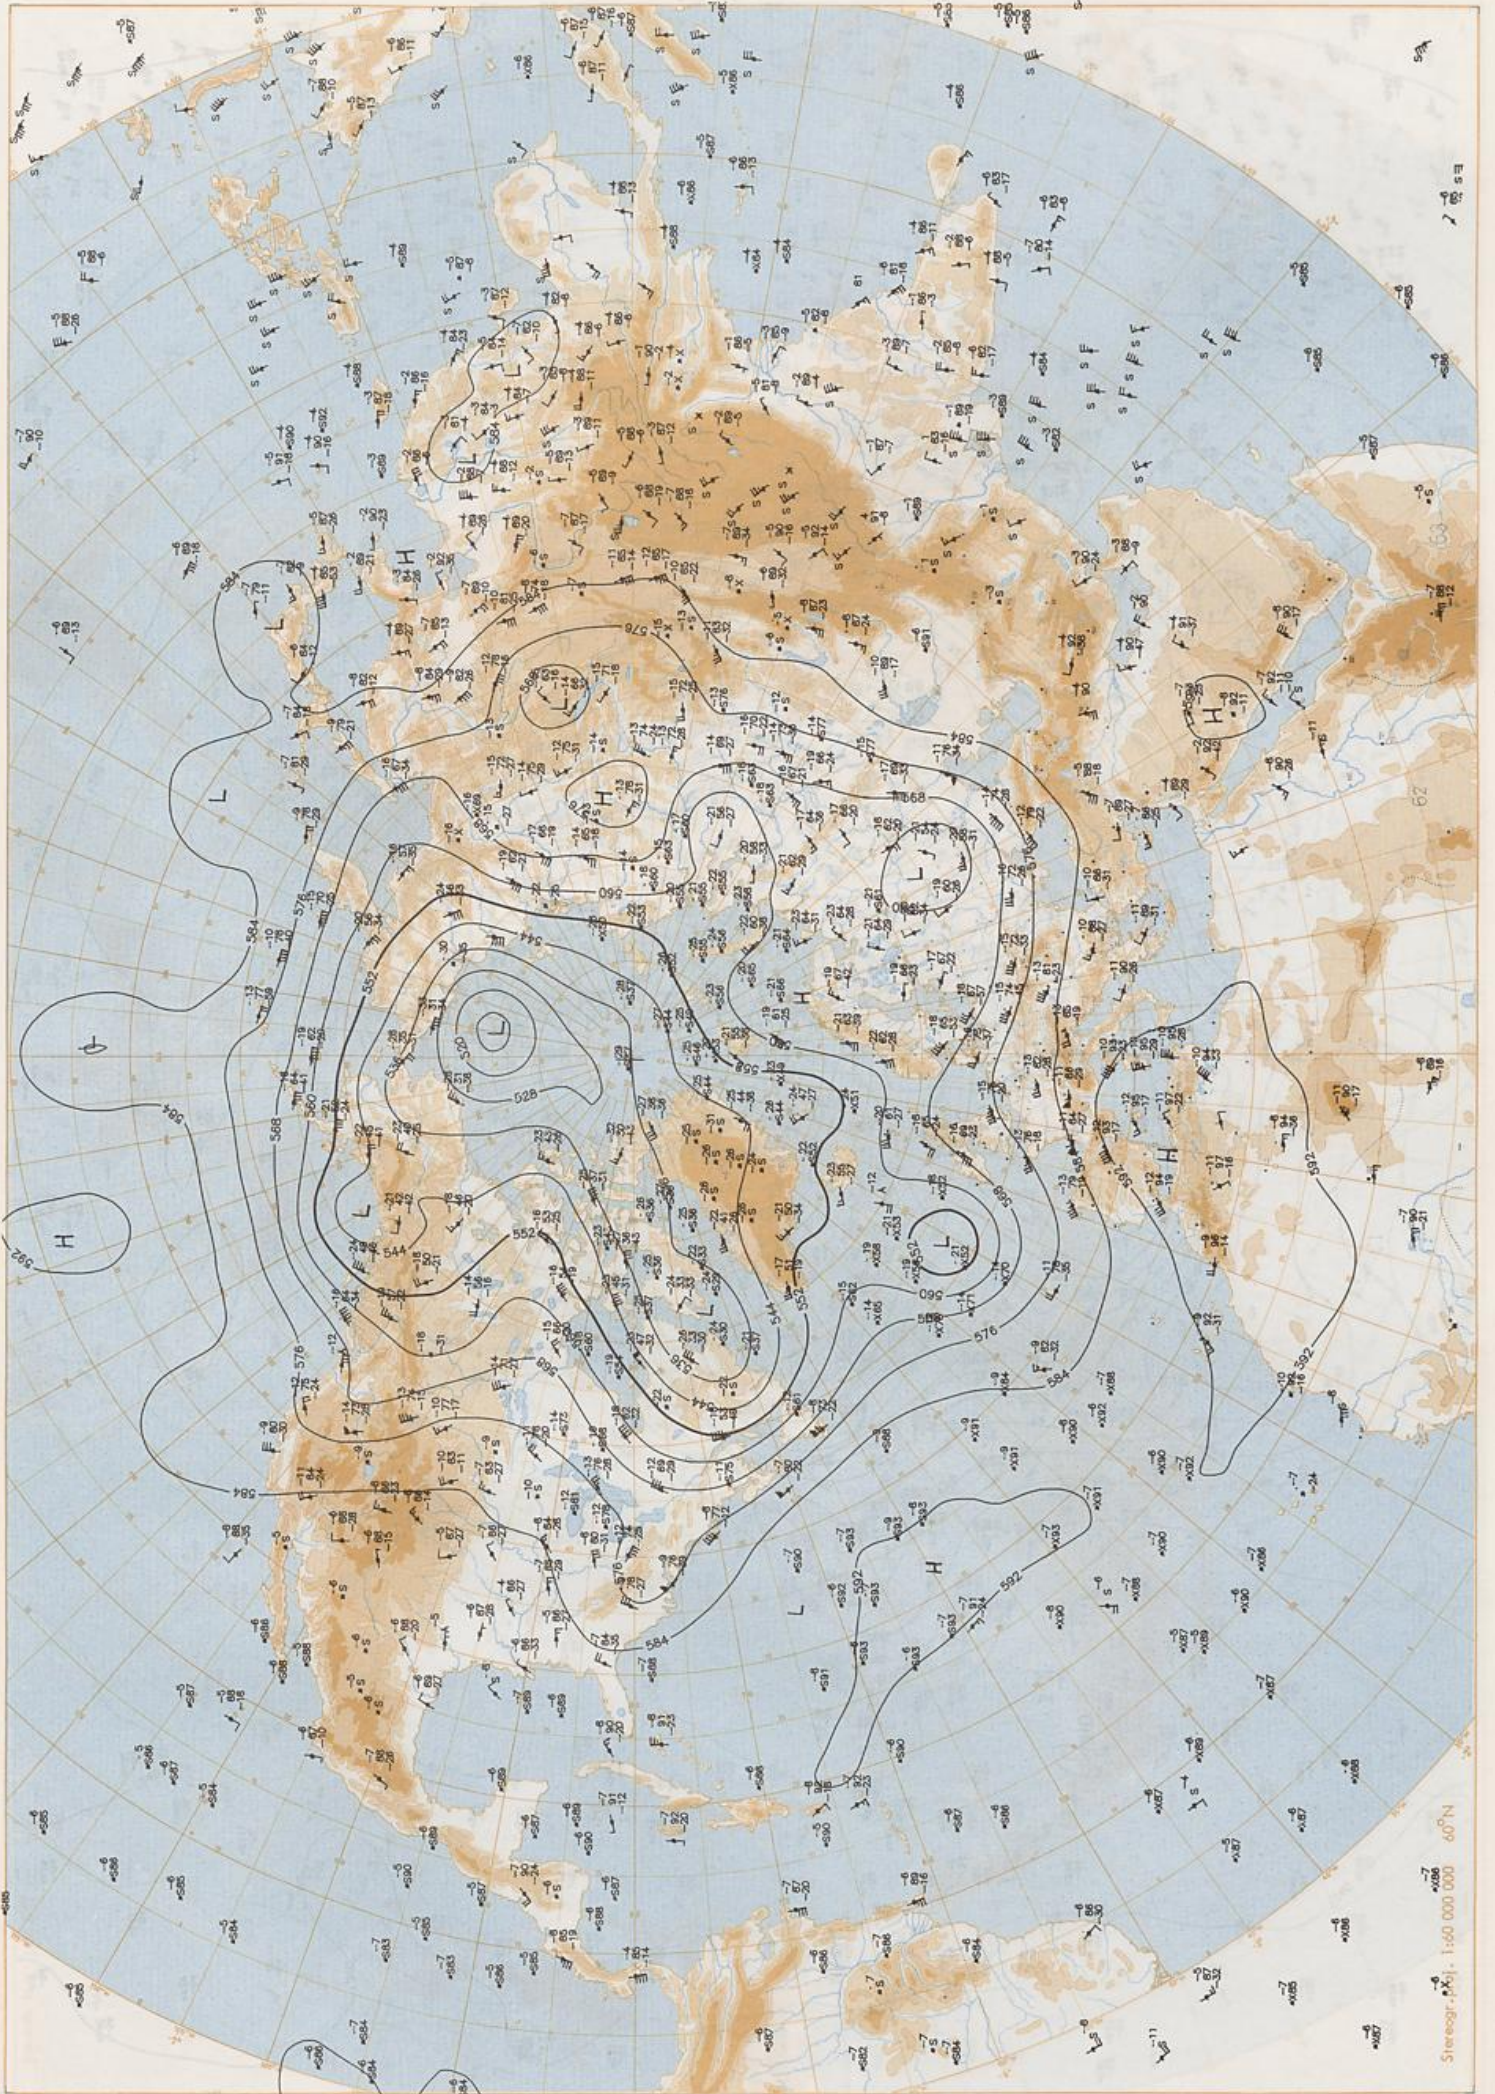

500 hPa 12 UTC

Stereogr. Proj. 1:60 000 000 60°N