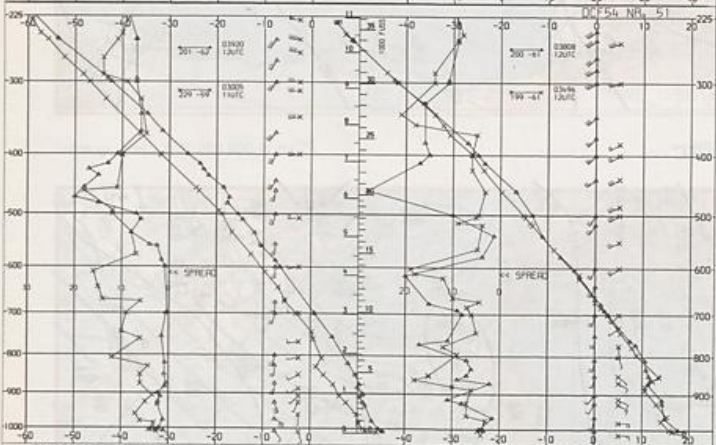

Aerological
Diagrams
12 UTC

01241 Orland	03774 Crawley	08810 Payerne	10184 Greifswald	10888 München-Oberschleißheim	16080 Milano
01384 Oslo	03808 Camborne	07110 Brest	10393 Lindenberg	11035 Wien	16245 Roma
01415 Stavanger	03920 Long Keah	07145 Trappes	10488 Dresden-Wahnsdorf	11520 Praha-Libus	16320 Brindisi
02465 Stockholm	03953 Valentia	07481 Lyon	10548 Meiningen	12374 Legionowo	16716 Athen
02527 Goteborg	04018 Keflavik	07510 Bordeaux	10035 Schleswig	12843 Budapest	17062 Istanbul
03005 Lerwick	06181 Kobenhavn	07645 Nimes	10338 Hannover	13275 Beograd	40179 Bet Dagan/Israel
03170 Shanwell	06260 Da Bilt	08001 La Coruna	10410 Essen	15420 Bukarest	17130 Ankara
03496 Hemsby	08447 Uccle	08579 Lisboa	10739 Stuttgart	16044 Udine	27612 Moskva