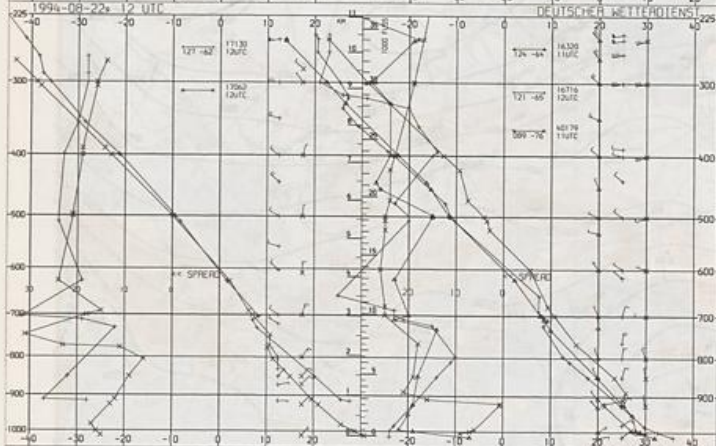

Aerological
Diagrams
12 UTC

01241 Orland	03774 Crawley	08810 Payerne	10184 Greifswald	10888 München-Oberschleißheim	16080 Milano
01384 Oslo	03808 Camborne	07110 Brest	10393 Lindenberg	11035 Wien	16245 Roma
01415 Stavanger	03920 Long Keah	07145 Trappes	10488 Dresden-Wahnsdorf	11520 Praha-Libus	16320 Brindisi
02465 Stockholm	03953 Valentia	07481 Lyon	10548 Meiningen	12374 Legionowo	16716 Athen
02527 Goteborg	04018 Keflavik	07510 Bordeaux	10035 Schleswig	12843 Budapest	17062 Istanbul
03005 Lerwick	06181 Kobenhavn	07645 Nimes	10338 Hannover	13275 Beograd	40179 Bet Dagan/Israel
03170 Shanwell	06260 Da Bilt	08001 La Coruna	10410 Essen	15420 Bukarest	17130 Ankara
03496 Hemsby	08447 Uccle	08579 Lisboa	10739 Stuttgart	16044 Udine	27612 Moskva