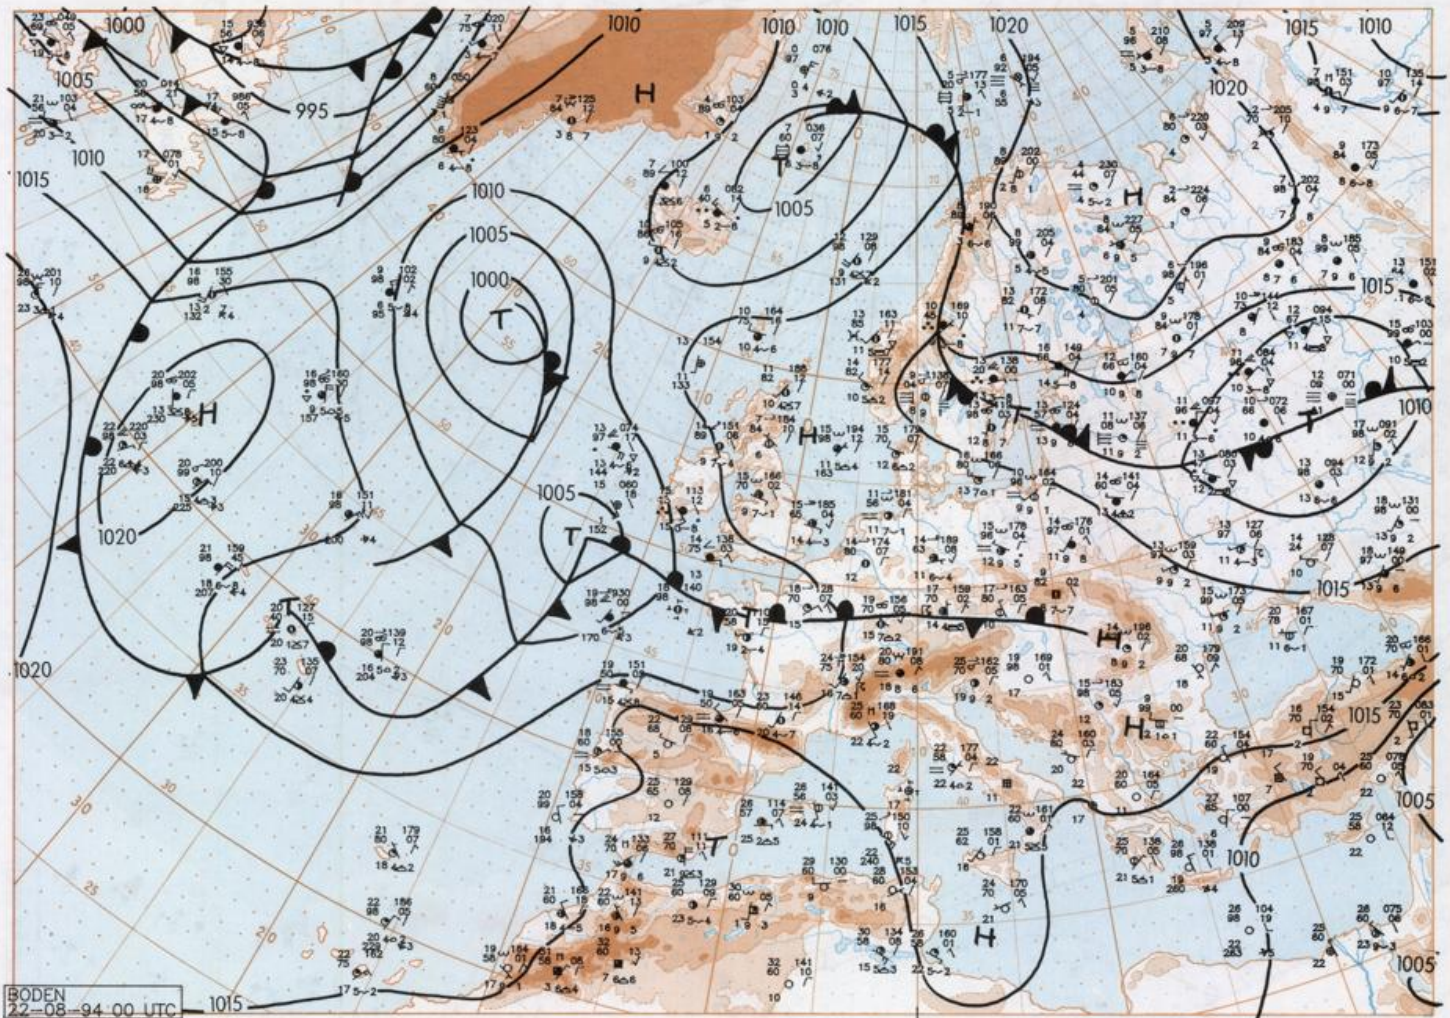

Se publica diariamente
Precio de suscripción anual DM 420,-
plus porte
Se prohíbe la reproducción

Jahrgang
Volume
Volume
Volumen
19

Montag
Monday
Lundi
Lunes
22.08.1994

Nummer
Number
Número
Número
234

Inhalt	Content	Contenu	Contenido
Bodenwetterkarte 00 UTC	Surface chart 00 UTC	Carte de surface à 00 UTC	Análisis en superficie a las 00 UTC
Bodenwetterkarte Nordhemisphäre 12 UTC	Surface chart northern hemisphere 12 UTC	Carte de surface sur l'hémisphère nord à 12 UTC	Análisis en superficie hemisferio norte a las 12 UTC
500 - hPa-Fläche Nordhemisphäre 12 UTC	500 hPa surface northern hemisphere 12 UTC	Surface 500 hPa sur l'hémisphère nord à 12 UTC	Topografía de la superficie de 500 hPa hemisferio norte de las 12 UTC
200 - hPa-Fläche Nordhemisphäre 12 UTC	200 hPa surface northern hemisphere 12 UTC	Surface 200 hPa sur l'hémisphère nord à 12 UTC	Topografía de la superficie de 200 hPa hemisferio norte de las 12 UTC
100 - hPa-Fläche Nordhemisphäre 12 UTC	100 hPa surface northern hemisphere 12 UTC	Surface 100 hPa sur l'hémisphère nord à 12 UTC	Topografía de la superficie de 100 hPa hemisferio norte de las 12 UTC
850 - hPa 12 UTC, 700 hPa 12 UTC	850 hPa 12 UTC, 700 hPa 12 UTC	850 hPa 12 UTC, 700 hPa 12 UTC	850 hPa 12 UTC, 700 hPa 12 UTC
Relative Topographie 500/1000 hPa 12 UTC	Thickness chart 500/1000 hPa 12 UTC	Carte d'épaisseur 500/1000 hPa 12 UTC	Relativa 500/1000 hPa 12 UTC
300 - hPa 12 UTC	300 hPa 12 UTC	300 hPa 12 UTC	300 hPa 12 UTC
Aerologische Diagramme 12 UTC	Aerological diagrams 12 UTC	Diagrammes aérologiques 12 UTC	Diagramas aerológicos 12 UTC