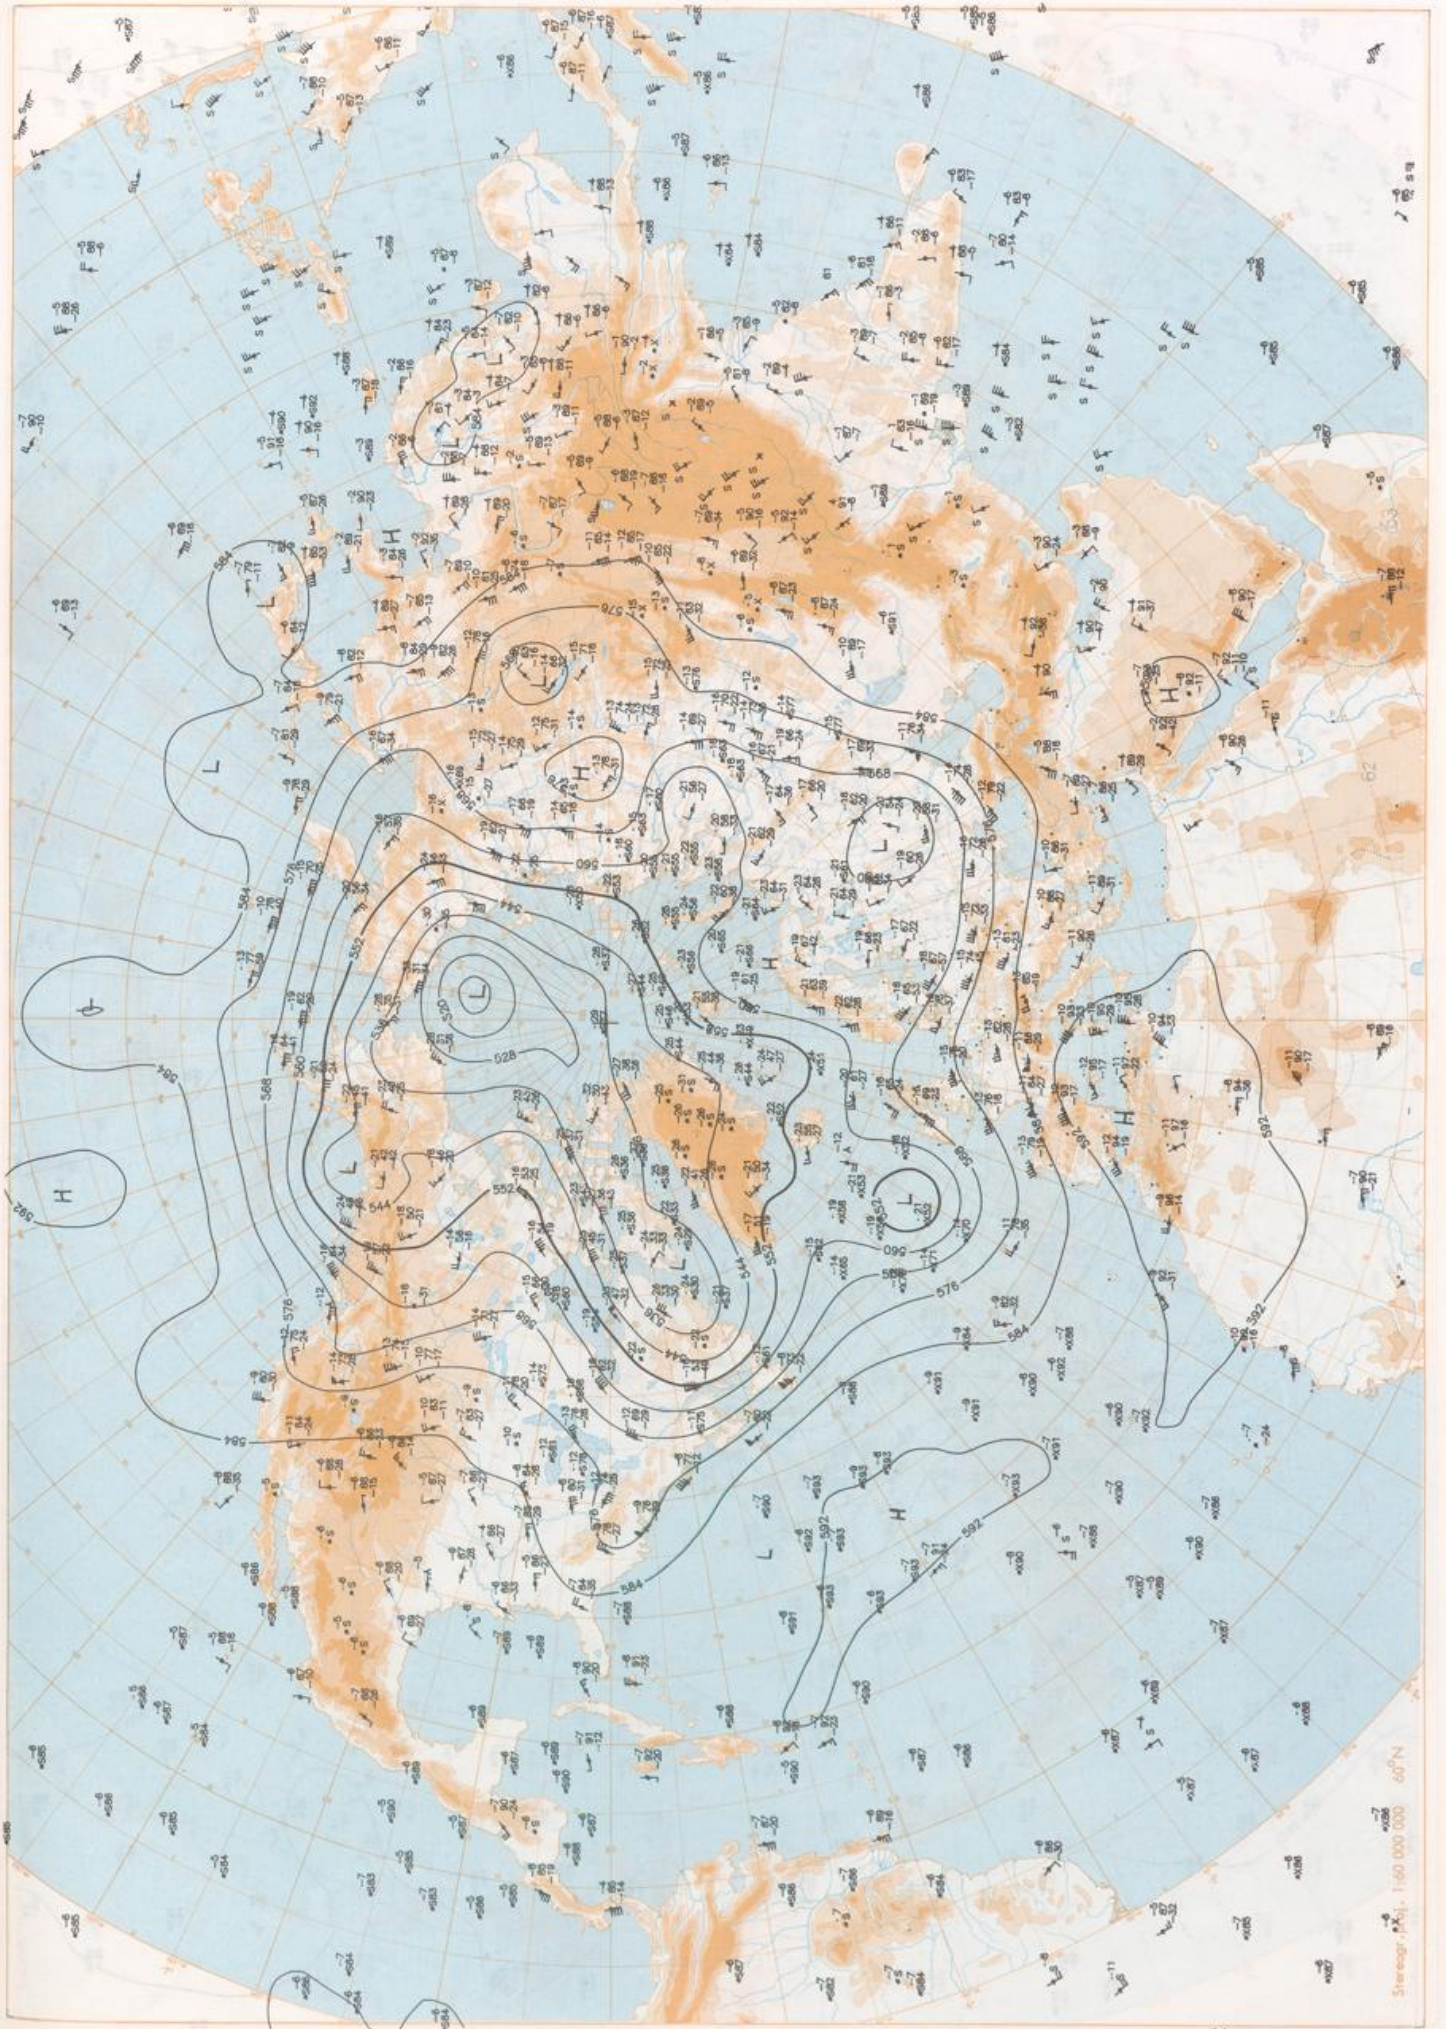

Jahrgang Volume Volume Volumen 19	Montag Monday Lundi Lunes 22.08.1994	Nummer Number Número Número 234
---	--	---

Inhalt	Content	Contenu	Contenido
Bodenwetterkarte 00 UTC	Surface chart 00 UTC	Carte de surface à 00 UTC	Análisis en superficie a las 00 UTC
Bodenwetterkarte Nordhemisphäre 12 UTC	Surface chart northern hemisphere 12 UTC	Carte de surface sur l'hémisphère nord à 12 UTC	Análisis en superficie hemisferio norte a las 12 UTC
500-hPa-Fläche Nordhemisphäre 12 UTC	500 hPa surface northern hemisphere 12 UTC	Surface 500 hPa sur l'hémisphère nord à 12 UTC	Topografía de la superficie de 500 hPa hemisferio norte de las 12 UTC
200-hPa-Fläche Nordhemisphäre 12 UTC	200 hPa surface northern hemisphere 12 UTC	Surface 200 hPa sur l'hémisphère nord à 12 UTC	Topografía de la superficie de 200 hPa hemisferio norte de las 12 UTC
100-hPa-Fläche Nordhemisphäre 12 UTC	100 hPa surface northern hemisphere 12 UTC	Surface 100 hPa sur l'hémisphère nord à 12 UTC	Topografía de la superficie de 100 hPa hemisferio norte de las 12 UTC
850-hPa 12 UTC, 700 hPa 12 UTC	850 hPa 12 UTC, 700 hPa 12 UTC	850 hPa 12 UTC, 700 hPa 12 UTC	850 hPa 12 UTC, 700 hPa 12 UTC
Relative Topographie 500/1000 hPa 12 UTC	Thickness chart 500/1000 hPa 12 UTC	Carte d'épaisseur 500/1000 hPa 12 UTC	Relativa 500/1000 hPa 12 UTC
300-hPa 12 UTC	300 hPa 12 UTC	300 hPa 12 UTC	300 hPa 12 UTC
Aerologische Diagramme 12 UTC	Aerological diagrams 12 UTC	Diagrammes aérologiques 12 UTC	Diagramas aerológicos 12 UTC

Surface chart 00 UTC

0877 29 72 1112 28 98 1198 28 90 1326 28 65 1323 29 87 1124 29 98 1162 28 84
 1122 29 66 1212 27 63
 1136 26 65 1080 27 68 1118 26 75
 Maximal-
winde
 Maximal-
winde

500 hPa 12 UTC

08-94_12 UTC 000 000 00°N