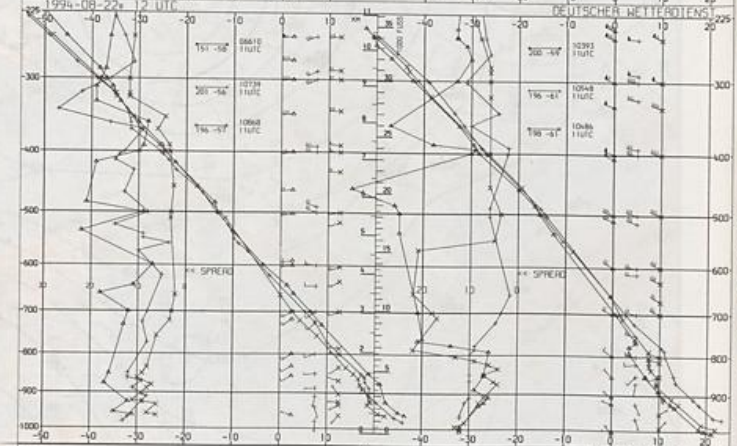

Aerological
Diagrams
12 UTC

01241 Orland	03774 Crawley	08810 Payerne	10184 Greifswald	10888 München-Oberschleißheim	16080 Milano
01384 Oslo	03808 Camborne	07110 Brest	10393 Lindenberg	11035 Wien	16245 Roma
01415 Stavanger	03920 Long Keah	07145 Trappes	10488 Dresden-Wahnsdorf	11520 Praha-Libus	16320 Brindisi
02465 Stockholm	03953 Valentia	07481 Lyon	10548 Meiningen	12374 Legionowo	16716 Athen
02527 Goteborg	04018 Keflavik	07510 Bordeaux	10035 Schleswig	12843 Budapest	17062 Istanbul
03005 Lerwick	06181 Kobenhavn	07645 Nimes	10338 Hannover	13275 Beograd	40179 Bet Dagan/Israel
03170 Shanwell	06260 Da Bilt	08001 La Coruna	10410 Essen	15420 Bukarest	17130 Ankara
03496 Hemsby	08447 Uccle	08579 Lisboa	10739 Stuttgart	16044 Udine	27612 Moskva