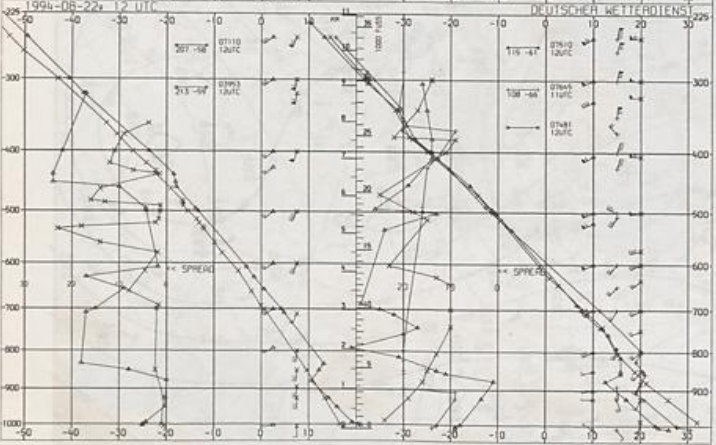

Aerological
Diagrams
12 UTC

01241 Orland	03774 Crawley	08810 Payerne	10184 Greifswald	10888 München-Oberschleißheim	16080 Milano
01384 Oslo	03808 Camborne	07110 Brest	10393 Lindenberg	11035 Wien	16245 Roma
01415 Stavanger	03920 Long Keah	07145 Trappes	10488 Dresden-Wahnsdorf	11520 Praha-Libus	16320 Brindisi
02465 Stockholm	03953 Valentia	07481 Lyon	10548 Meiningen	12374 Legionowo	16716 Athen
02527 Goteborg	04018 Keflavik	07510 Bordeaux	10035 Schleswig	12843 Budapest	17062 Istanbul
03005 Lerwick	06181 Kobenhavn	07645 Nimes	10338 Hannover	13275 Beograd	40179 Bet Dagan/Israel
03170 Shanwell	06260 Da Bilt	08001 La Coruna	10410 Essen	15420 Bukarest	17130 Ankara
03496 Hemsby	08447 Uccle	08579 Lisboa	10739 Stuttgart	16044 Udine	27612 Moskva