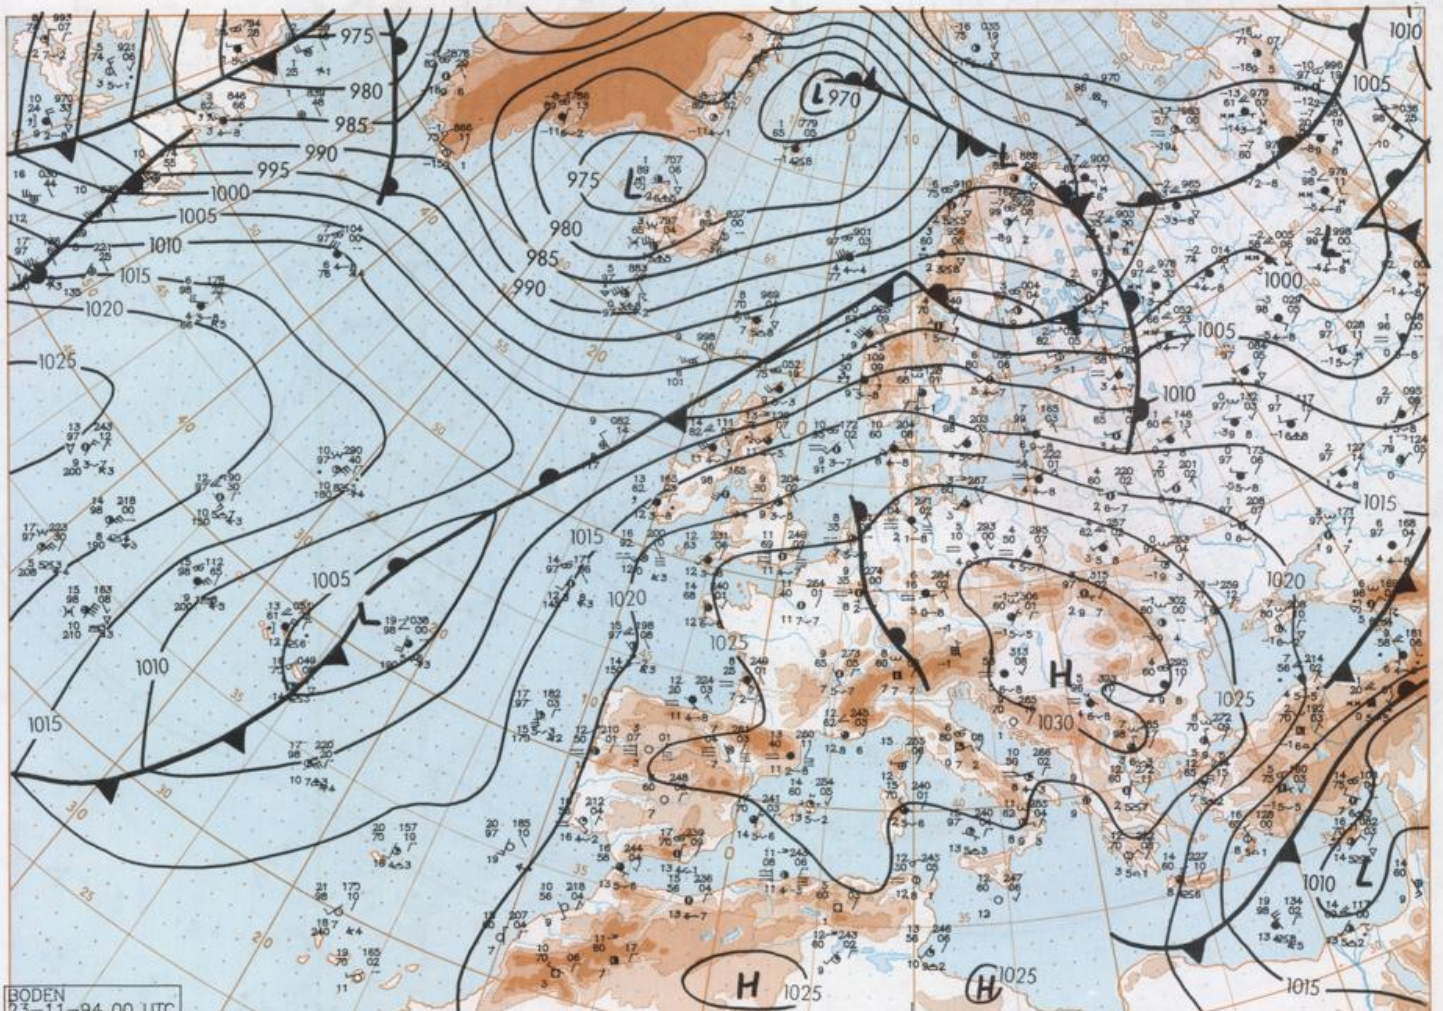

Stereogr. proj. 1:30 000 000 60°N

Surface chart 00 UTC

Surface chart 12 UTC

500 hPa 12 UTC

Stereogr. Proj. 1:60 000 000 60°N

100 hPa 12 UTC

Stereogr. Proj. 1:60 000 000 WGS 84 60°N

Stereogr. proj. 1:30 000 000 in 60°N