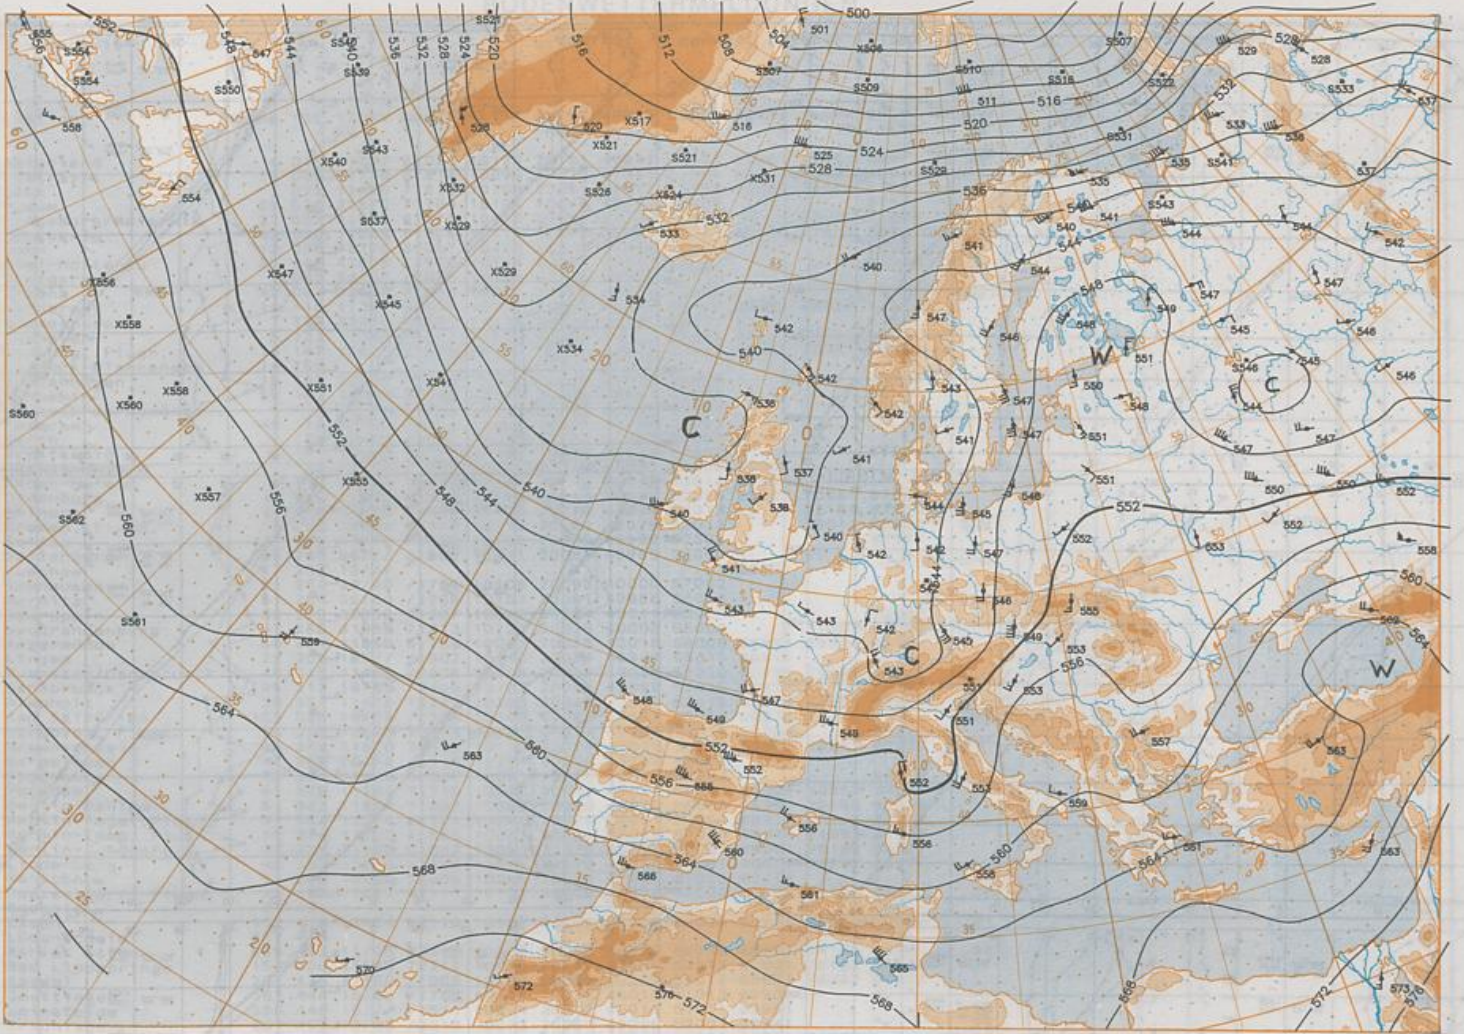

Surface chart 12 UTC

Stereogr. proj. 1:60 000 000 60°N

500 hPa 12 UTC

Stereogr. proj. 1:60 000 000 60°N

200 hPa 12 UTC

Stereogr. proj.: 1:60 000 000 60°N

100 hPa 12 UTC

Stereogr.-proj. 1:60 000 000 60°N

Stereogr. proj. 1:30 000 000 in 60°N

650 hPa 12 UTC

700 hPa 12 UTC

Stereogr. proj. 1:30 000 000 in 60°N

500/1000 hPa 12 UTC

300 hPa 12 UTC

Aerological  
Diagrams  
12 UTC

- |                 |                 |                 |                         |                               |                        |
|-----------------|-----------------|-----------------|-------------------------|-------------------------------|------------------------|
| 01241 Orland    | 03774 Crewley   | 08610 Payerne   | 10184 Greifswald        | 10888 München-Oberschleißheim | 16080 Milano           |
| 01384 Oslo      | 03808 Camborne  | 07110 Brest     | 10393 Lindenberg        | 11035 Wien                    | 16245 Roma             |
| 01415 Stavanger | 03920 Long Kesh | 07145 Trappes   | 10488 Dresden-Wahnsdorf | 11520 Praha-Libus             | 16320 Brindisi         |
| 02465 Stockholm | 03953 Valentia  | 07481 Lyon      | 10548 Meiningen         | 12374 Legionowo               | 16716 Athen            |
| 02527 Goteborg  | 04018 Keflavik  | 07510 Bordeaux  | 10035 Schleswig         | 12843 Budepest                | 17062 Istanbul         |
| 03005 Lerwick   | 04081 Kobenhavn | 07845 Nimes     | 10338 Hannover          | 13275 Beograd                 | 40179 Bet Dagan/Israel |
| 03170 Shanwell  | 06260 De Bilt   | 08001 La Coruna | 10410 Essen             | 15420 Bukarest                | 17130 Ankara           |
| 03498 Hemsby    | 06447 Uccle     | 08579 Lisboa    | 10739 Stuttgart         | 18044 Udine                   | 27812 Moskva           |