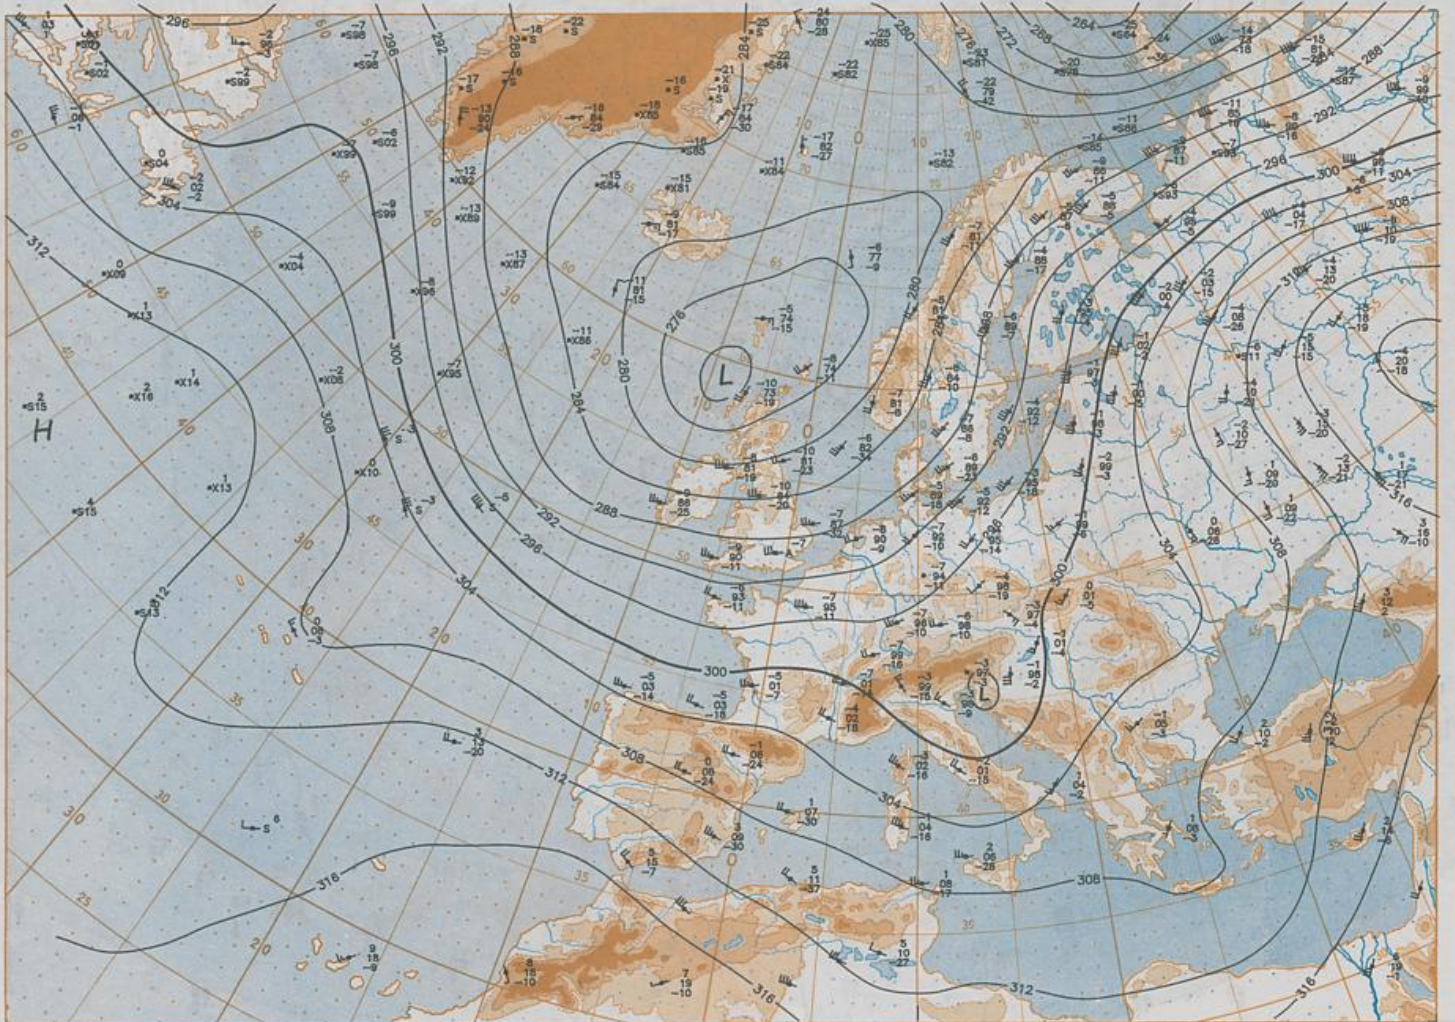

Surface chart 12 UTC

Stereogr. proj. 1:60 000 000 60°N

500 hPa 12 UTC

Stereogr. proj. 1:60 000 000 60°N

200 hPa 12 UTC

Stereogr. proj.: 1:60 000 000 60°N

100 hPa 12 UTC

Stereogr.-proj. 1:60 000 000 60°N

Stereogr. proj. 1:30 000 000 in 60°N

650 hPa 12 UTC

700 hPa 12 UTC

Stereogr. proj. 1:30 000 000 in 60°N

500/1000 hPa 12 UTC

300 hPa 12 UTC

Aerological  
Diagrams  
12 UTC

- |                 |                 |                 |                         |                               |                        |
|-----------------|-----------------|-----------------|-------------------------|-------------------------------|------------------------|
| 01241 Orland    | 03774 Crewley   | 08610 Payerne   | 10184 Greifswald        | 10888 München-Oberschleißheim | 16080 Milano           |
| 01384 Oslo      | 03808 Camborne  | 07110 Brest     | 10393 Lindenberg        | 11035 Wien                    | 16245 Roma             |
| 01415 Stavanger | 03920 Long Kesh | 07145 Trappes   | 10488 Dresden-Wahnsdorf | 11520 Praha-Libus             | 16320 Brindisi         |
| 02465 Stockholm | 03953 Valentia  | 07481 Lyon      | 10548 Meiningen         | 12374 Legionowo               | 16716 Athen            |
| 02527 Goteborg  | 04018 Keflavik  | 07510 Bordeaux  | 10035 Schleswig         | 12843 Budepest                | 17062 Istanbul         |
| 03005 Lerwick   | 04081 Kobenhavn | 07845 Nimes     | 10338 Hannover          | 13275 Beograd                 | 40179 Bet Dagan/Israel |
| 03170 Shanwell  | 06260 De Bilt   | 08001 La Coruna | 10410 Essen             | 15420 Bukarest                | 17130 Ankara           |
| 03498 Hemsby    | 06447 Uccle     | 08579 Lisboa    | 10739 Stuttgart         | 18044 Udine                   | 27812 Moskva           |