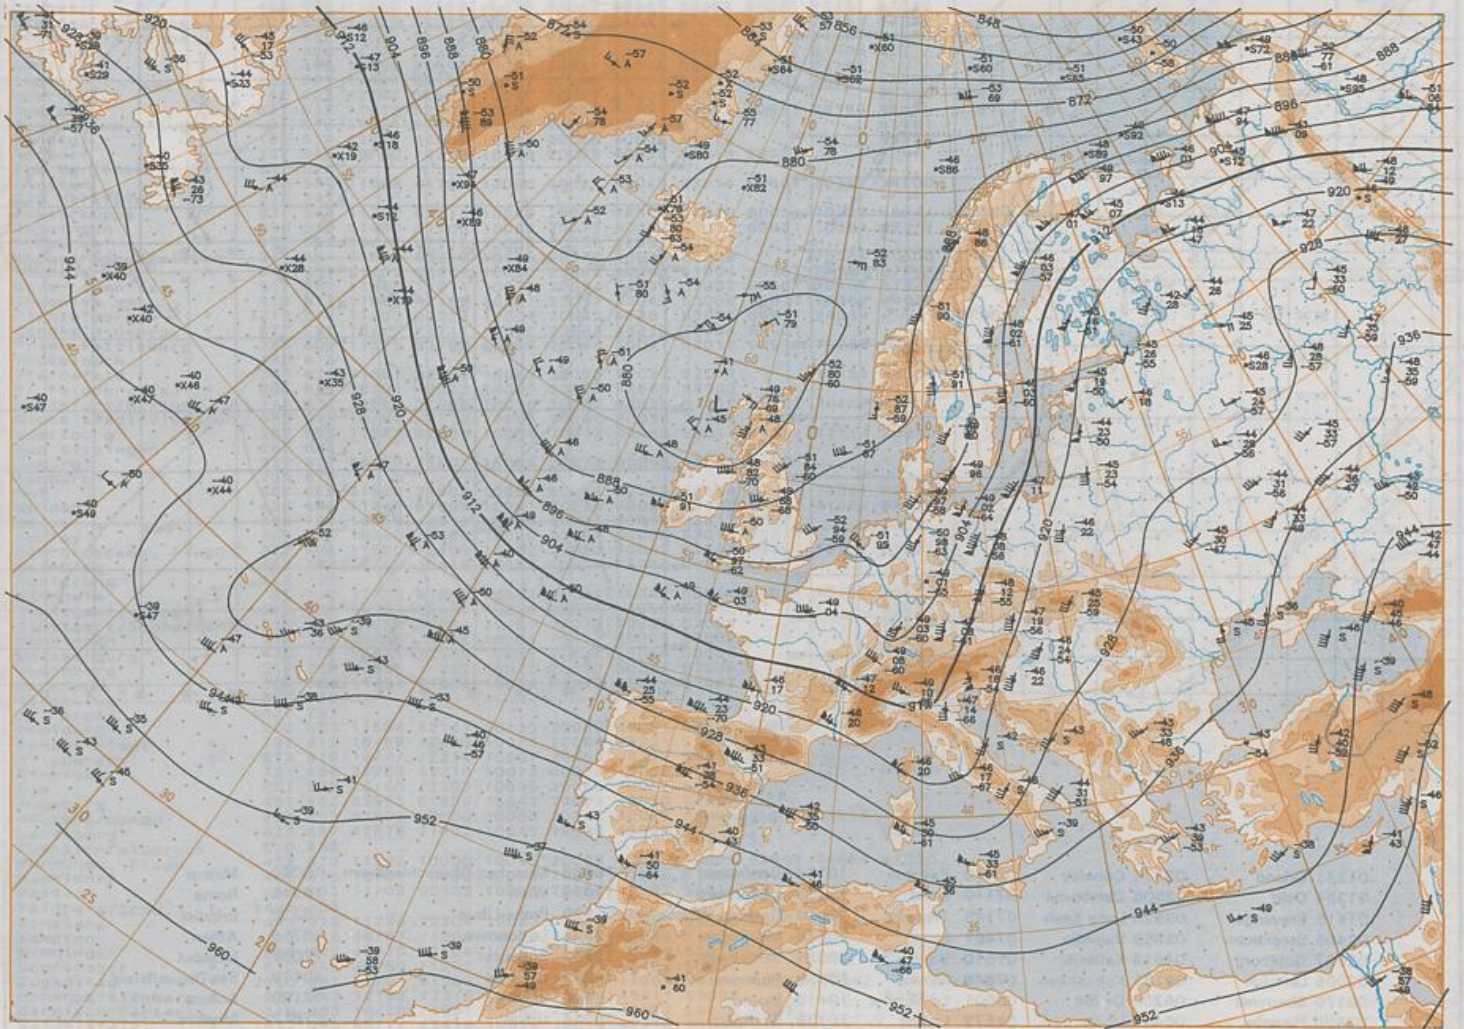

Surface chart 12 UTC

Stereogr. proj. 1:60 000 000 60°N

500 hPa 12 UTC

Stereogr. proj. 1:60 000 000 60°N

200 hPa 12 UTC

Stereogr. proj.: 1:60 000 000 60°N

100 hPa 12 UTC

Stereogr.-proj. 1:60 000 000 60°N

Stereogr. proj. 1:30 000 000 in 60°N

650 hPa 12 UTC

700 hPa 12 UTC

Stereogr. proj. 1:30 000 000 in 60°N

500/1000 hPa 12 UTC

300 hPa 12 UTC

Aerological  
Diagrams  
12 UTC

- |                 |                 |                 |                         |                               |                        |
|-----------------|-----------------|-----------------|-------------------------|-------------------------------|------------------------|
| 01241 Orland    | 03774 Crewley   | 08610 Payerne   | 10184 Greifswald        | 10888 München-Oberschleißheim | 16080 Milano           |
| 01384 Oslo      | 03808 Camborne  | 07110 Brest     | 10393 Lindenberg        | 11035 Wien                    | 16245 Roma             |
| 01415 Stavanger | 03920 Long Kesh | 07145 Trappes   | 10488 Dresden-Wahnsdorf | 11520 Praha-Libus             | 16320 Brindisi         |
| 02465 Stockholm | 03953 Valentia  | 07481 Lyon      | 10548 Meiningen         | 12374 Legionowo               | 16716 Athen            |
| 02527 Goteborg  | 04018 Keflavik  | 07510 Bordeaux  | 10035 Schleswig         | 12843 Budepest                | 17062 Istanbul         |
| 03005 Lerwick   | 04081 Kobenhavn | 07845 Nimes     | 10338 Hannover          | 13275 Beograd                 | 40179 Bet Dagan/Israel |
| 03170 Shanwell  | 06260 De Bilt   | 08001 La Coruna | 10410 Essen             | 15420 Bukarest                | 17130 Ankara           |
| 03498 Hemsby    | 06447 Uccle     | 08579 Lisboa    | 10739 Stuttgart         | 18044 Udine                   | 27812 Moskva           |