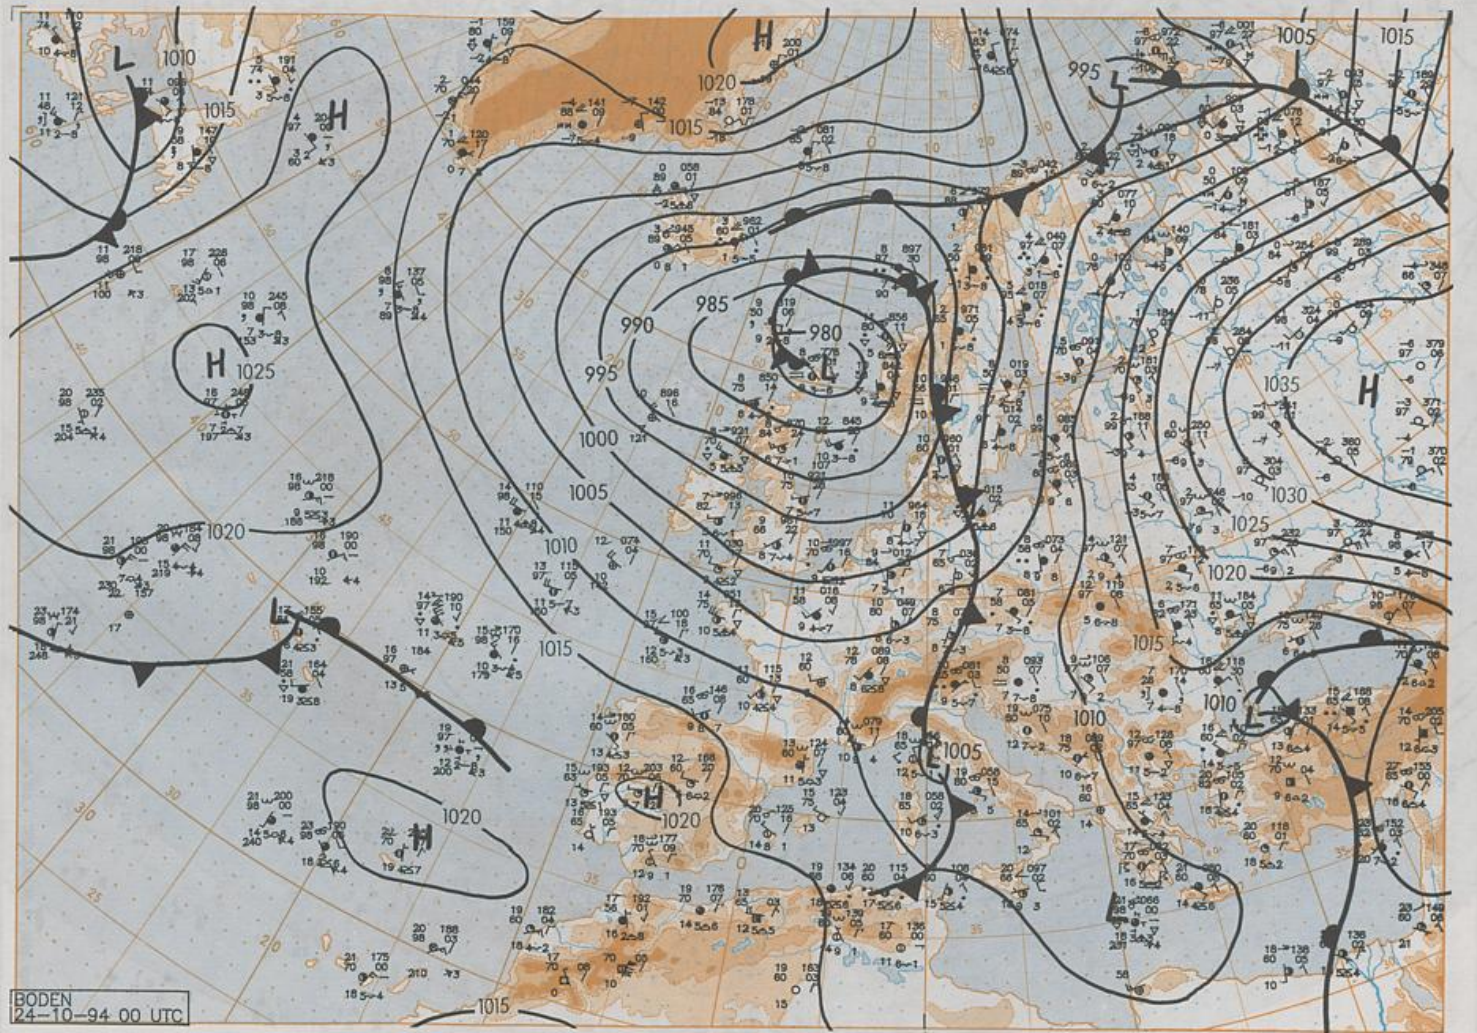

Inhalt	Content	Contenu	Contenido
Bodenwetterkarte 00 UTC	Surface chart 00 UTC	Carte de surface à 00 UTC	Análisis en superficie a las 00 UTC
Bodenwetterkarte Nordhemisphäre 12 UTC	Surface chart northern hemisphere 12 UTC	Carte de surface sur l'hémisphère nord à 12 UTC	Análisis en superficie hemisferio norte a las 12 UTC
500-hPa-Fläche Nordhemisphäre 12 UTC	500 hPa surface northern hemisphere 12 UTC	Surface 500 hPa sur l'hémisphère nord à 12 UTC	Topografía de la superficie de 500 hPa hemisferio norte de las 12 UTC
200-hPa-Fläche Nordhemisphäre 12 UTC	200 hPa surface northern hemisphere 12 UTC	Surface 200 hPa sur l'hémisphère nord à 12 UTC	Topografía de la superficie de 200 hPa hemisferio norte de las 12 UTC
100-hPa-Fläche Nordhemisphäre 12 UTC	100 hPa surface northern hemisphere 12 UTC	Surface 100 hPa sur l'hémisphère nord à 12 UTC	Topografía de la superficie de 100 hPa hemisferio norte de las 12 UTC
850-hPa 12 UTC, 700 hPa 12 UTC	850 hPa 12 UTC, 700 hPa 12 UTC	850 hPa 12 UTC, 700 hPa 12 UTC	850 hPa 12 UTC, 700 hPa 12 UTC
Relative Topographie 500/1000 hPa 12 UTC	Thickness chart 500/1000 hPa 12 UTC	Carte d'épaisseur 500/1000 hPa 12 UTC	Relative 500/1000 hPa 12 UTC
300-hPa 12 UTC	300 hPa 12 UTC	300 hPa 12 UTC	300 hPa 12 UTC
Aerologische Diagramme 12 UTC	Aerological diagrams 12 UTC	Diagrammes aérologiques 12 UTC	Diagramas aerológicos 12 UTC

Surface chart 12 UTC

Stereogr. proj. 1:60 000 000 60°N

500 hPa 12 UTC

Stereogr. proj. 1:60 000 000 60°N

200 hPa 12 UTC

Stereogr. proj.: 1:60 000 000 60°N

100 hPa 12 UTC

Stereogr.-proj. 1:60 000 000 60°N