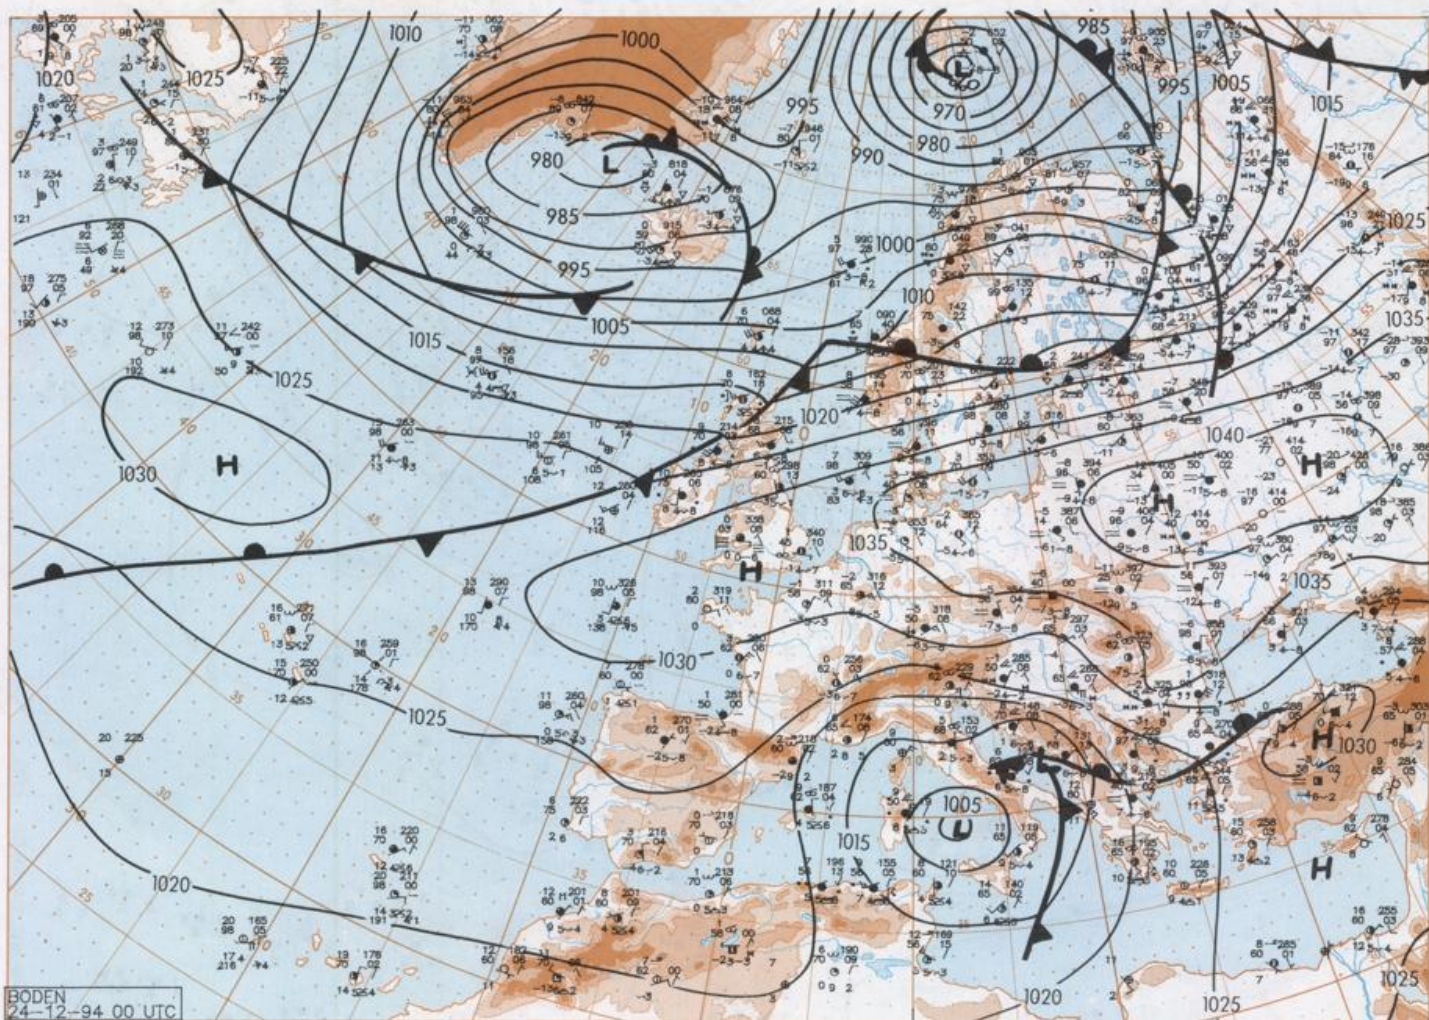

Stereogr. proj.: 1:30 000 000 60°N

Surface chart 00 UTC

Surface chart 12 UTC

Stereogr. proj. 1:60 000 000 60°N

500 hPa 12 UTC

Stereogr.-proj. 1:60 000 000 60°N

200 hPa 12 UTC

Stereogr. proj. 1:60 000 000 60°N