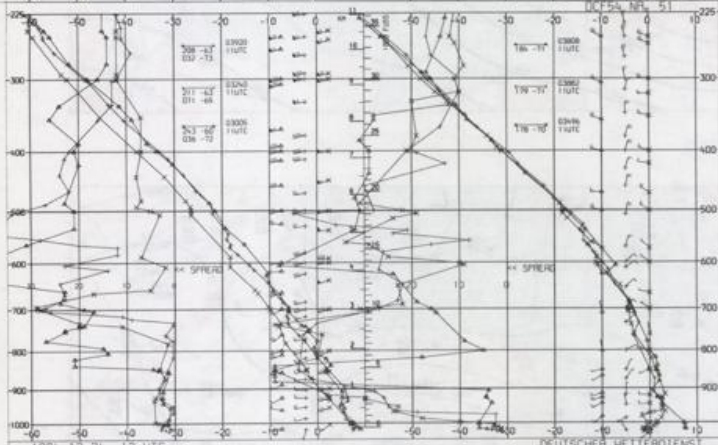

100 hPa 12 UTC

Stereogr.-proj. 1:60 000 000 60°N

Stereogr. proj. 1:30 000 000 in 50°N

850 hPa 12 UTC

700 hPa 12 UTC

Stereogr. proj. 1:30 000 000 in 60°N

500/1000 hPa 12 UTC

300 hPa 12 UTC

Aerological  
Diagrams  
12 UTC

- |                 |                 |                 |                         |                               |                        |
|-----------------|-----------------|-----------------|-------------------------|-------------------------------|------------------------|
| 01241 Orland    | 03774 Crawley   | 06810 Payerne   | 10184 Greifswald        | 10888 München-Oberschleißheim | 18080 Milano           |
| 01384 Oalo      | 03808 Camborne  | 07110 Brest     | 10393 Lindenberg        | 11035 Wien                    | 18245 Roma             |
| 01415 Stavanger | 03920 Long Keah | 07145 Trappes   | 10488 Dresden-Wahnsdorf | 11520 Praha-Libus             | 18320 Brindisi         |
| 02465 Stockholm | 03953 Valentia  | 07481 Lyon      | 10548 Meiningen         | 12374 Legionowo               | 18718 Athen            |
| 02527 Göteborg  | 04018 Keflavik  | 07510 Bordeaux  | 10035 Schleswig         | 12843 Budapest                | 17062 Istanbul         |
| 03005 Lerwick   | 06181 Kobenhavn | 07845 Nimes     | 10338 Hannover          | 13275 Beograd                 | 40179 Bet Dagen/Israel |
| 03170 Sharwell  | 06250 De Bilt   | 08001 La Coruna | 10410 Essen             | 15420 Bukarest                | 17130 Ankara           |
| 03488 Harnsby   | 06447 Uccle     | 08579 Lisboa    | 10739 Stuttgart         | 18044 Udine                   | 27812 Moskva           |