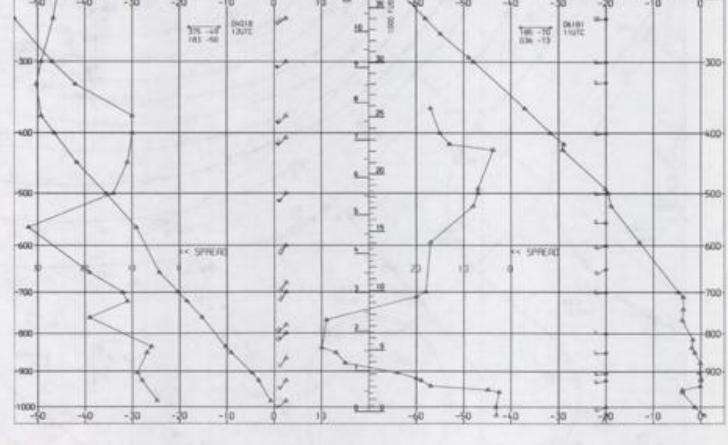

Stereogr. proj.: 1:30 000 000 60°N

Surface chart 00 UTC

Surface chart 12 UTC

Stereogr. proj. 1:60 000 000 60°N

500 hPa 12 UTC

Stereogr.-proj. 1:60 000 000 60°N

200 hPa 12 UTC

Stereogr. proj. 1:60 000 000 60°N

100 hPa 12 UTC

Stereogr.-proj. 1:60 000 000 60°N

Stereogr. proj. 1:30 000 000 in 50°N

850 hPa 12 UTC

700 hPa 12 UTC

Stereogr. proj. 1:30 000 000 in 60°N

500/1000 hPa 12 UTC

300 hPa 12 UTC

Aerological  
Diagrams  
12 UTC

- |                 |                 |                 |                         |                               |                        |
|-----------------|-----------------|-----------------|-------------------------|-------------------------------|------------------------|
| 01241 Orland    | 03774 Crawley   | 06810 Payerne   | 10184 Greifswald        | 10888 München-Oberschleißheim | 18080 Milano           |
| 01384 Oalo      | 03808 Camborne  | 07110 Brest     | 10393 Lindenberg        | 11035 Wien                    | 18245 Roma             |
| 01415 Stavanger | 03920 Long Keah | 07145 Trappes   | 10488 Dresden-Wahnsdorf | 11520 Praha-Libus             | 18320 Brindisi         |
| 02465 Stockholm | 03953 Valentia  | 07481 Lyon      | 10548 Meiningen         | 12374 Legionowo               | 18718 Athen            |
| 02527 Göteborg  | 04018 Keflavik  | 07510 Bordeaux  | 10035 Schleswig         | 12843 Budapest                | 17062 Istanbul         |
| 03005 Lerwick   | 06181 Kobenhavn | 07845 Nimes     | 10338 Hannover          | 13275 Beograd                 | 40179 Bet Dagen/Israel |
| 03170 Sharwell  | 06250 De Bilt   | 08001 La Coruna | 10410 Essen             | 15420 Bukarest                | 17130 Ankara           |
| 03488 Harnsby   | 06447 Uccle     | 08579 Lisboa    | 10739 Stuttgart         | 18044 Udine                   | 27812 Moskva           |