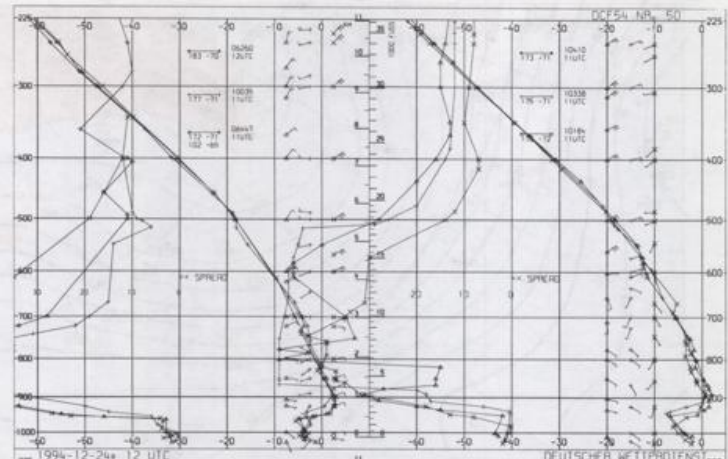

100 hPa 12 UTC

Stereogr.-proj. 1:60 000 000 60°N

Stereogr. proj. 1:30 000 000 in 50°N

850 hPa 12 UTC

700 hPa 12 UTC

Stereogr. proj. 1:30 000 000 in 60°N

500/1000 hPa 12 UTC

300 hPa 12 UTC