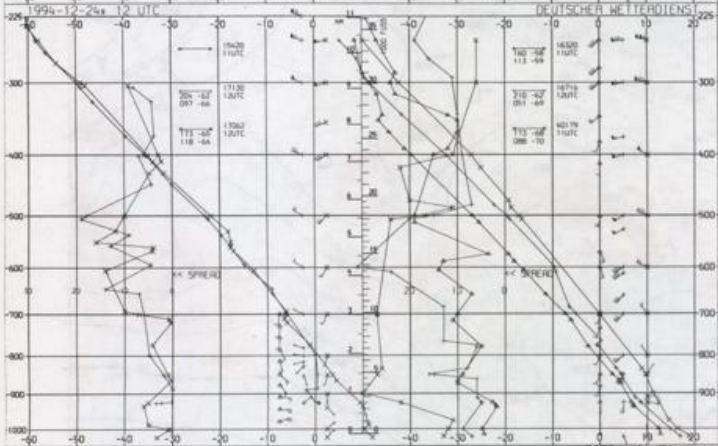

100 hPa 12 UTC

Stereogr.-proj. 1:60 000 000 60°N

Stereogr. proj. 1:30 000 000 in 50°N

850 hPa 12 UTC

700 hPa 12 UTC

Stereogr. proj. 1:30 000 000 in 60°N

500/1000 hPa 12 UTC

300 hPa 12 UTC