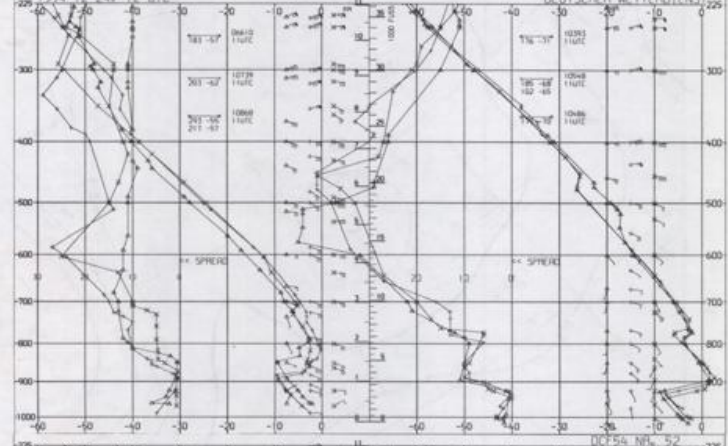

100 hPa 12 UTC

Stereogr.-proj. 1:60 000 000 60°N

Stereogr. proj. 1:30 000 000 in 50°N

850 hPa 12 UTC

700 hPa 12 UTC

Stereogr. proj. 1:30 000 000 in 60°N

500/1000 hPa 12 UTC

300 hPa 12 UTC

Aerological  
Diagrams  
12 UTC

- |                 |                 |                 |                         |                               |                        |
|-----------------|-----------------|-----------------|-------------------------|-------------------------------|------------------------|
| 01241 Orland    | 03774 Crawley   | 06810 Payerne   | 10184 Greifswald        | 10888 München-Oberschleißheim | 18080 Milano           |
| 01384 Oalo      | 03808 Camborne  | 07110 Brest     | 10393 Lindenberg        | 11035 Wien                    | 18245 Roma             |
| 01415 Stavanger | 03920 Long Keah | 07145 Trappes   | 10488 Dresden-Wahnsdorf | 11520 Praha-Libus             | 18320 Brindisi         |
| 02465 Stockholm | 03953 Valentia  | 07481 Lyon      | 10548 Meiningen         | 12374 Legionowo               | 18718 Athen            |
| 02527 Göteborg  | 04018 Keflavik  | 07510 Bordeaux  | 10035 Schleswig         | 12843 Budapest                | 17062 Istanbul         |
| 03005 Lerwick   | 06181 Kobenhavn | 07845 Nimes     | 10338 Hannover          | 13275 Beograd                 | 40179 Bet Dagen/Israel |
| 03170 Sharwell  | 06250 De Bilt   | 08001 La Coruna | 10410 Essen             | 15420 Bukarest                | 17130 Ankara           |
| 03488 Harnsby   | 06447 Uccle     | 08579 Lisboa    | 10739 Stuttgart         | 18044 Udine                   | 27812 Moskva           |