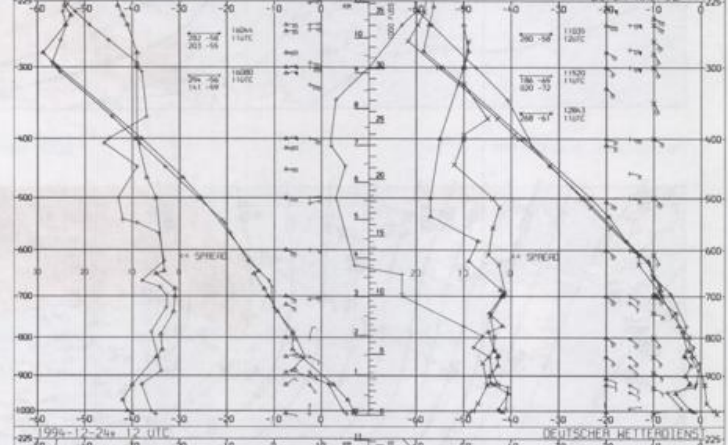

Stereogr. proj.: 1:30 000 000 60°N

Surface chart 00 UTC

Surface chart 12 UTC

Stereogr. proj. 1:60 000 000 60°N

500 hPa 12 UTC

Stereogr.-proj. 1:60 000 000 60°N

200 hPa 12 UTC

Stereogr. proj. 1:60 000 000 60°N

100 hPa 12 UTC

Stereogr.-proj. 1:60 000 000 60°N

Stereogr. proj. 1:30 000 000 in 50°N

850 hPa 12 UTC

700 hPa 12 UTC

Stereogr. proj. 1:30 000 000 in 60°N

500/1000 hPa 12 UTC

300 hPa 12 UTC

Aerological  
Diagrams  
12 UTC

- |                 |                 |                 |                         |                               |                        |
|-----------------|-----------------|-----------------|-------------------------|-------------------------------|------------------------|
| 01241 Orland    | 03774 Crawley   | 06810 Payerne   | 10184 Greifswald        | 10888 München-Oberschleißheim | 18080 Milano           |
| 01384 Oalo      | 03808 Camborne  | 07110 Brest     | 10393 Lindenberg        | 11035 Wien                    | 18245 Roma             |
| 01415 Stavanger | 03920 Long Keah | 07145 Trappes   | 10488 Dresden-Wahnsdorf | 11520 Praha-Libus             | 18320 Brindisi         |
| 02465 Stockholm | 03953 Valentia  | 07481 Lyon      | 10548 Meiningen         | 12374 Legionowo               | 18718 Athen            |
| 02527 Göteborg  | 04018 Keflavik  | 07510 Bordeaux  | 10035 Schleswig         | 12843 Budapest                | 17062 Istanbul         |
| 03005 Lerwick   | 06181 Kobenhavn | 07845 Nimes     | 10338 Hannover          | 13275 Beograd                 | 40179 Bet Dagen/Israel |
| 03170 Sharwell  | 06250 De Bilt   | 08001 La Coruna | 10410 Essen             | 15420 Bukarest                | 17130 Ankara           |
| 03488 Harnsby   | 06447 Uccle     | 08579 Lisboa    | 10739 Stuttgart         | 18044 Udine                   | 27812 Moskva           |