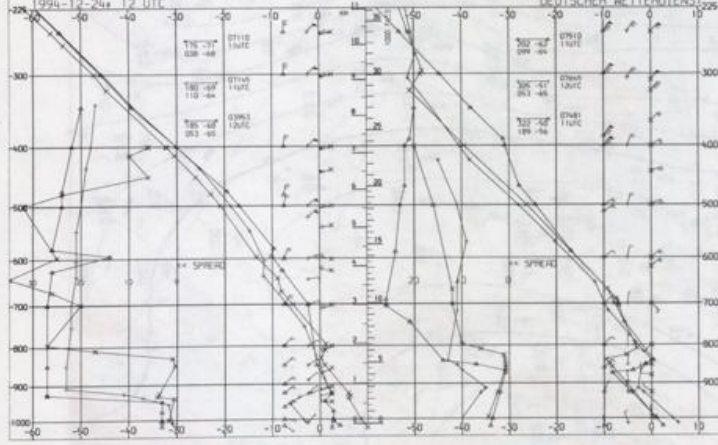

Stereogr. proj.: 1:30 000 000 60°N

Surface chart 00 UTC

Surface chart 12 UTC

Stereogr. proj. 1:60 000 000 60°N

500 hPa 12 UTC

Stereogr.-proj. 1:60 000 000 60°N

200 hPa 12 UTC

Stereogr. proj. 1:60 000 000 60°N

100 hPa 12 UTC

Stereogr.-proj. 1:60 000 000 60°N

Stereogr. proj. 1:30 000 000 in 50°N

850 hPa 12 UTC

700 hPa 12 UTC

Stereogr. proj. 1:30 000 000 in 60°N

500/1000 hPa 12 UTC

300 hPa 12 UTC