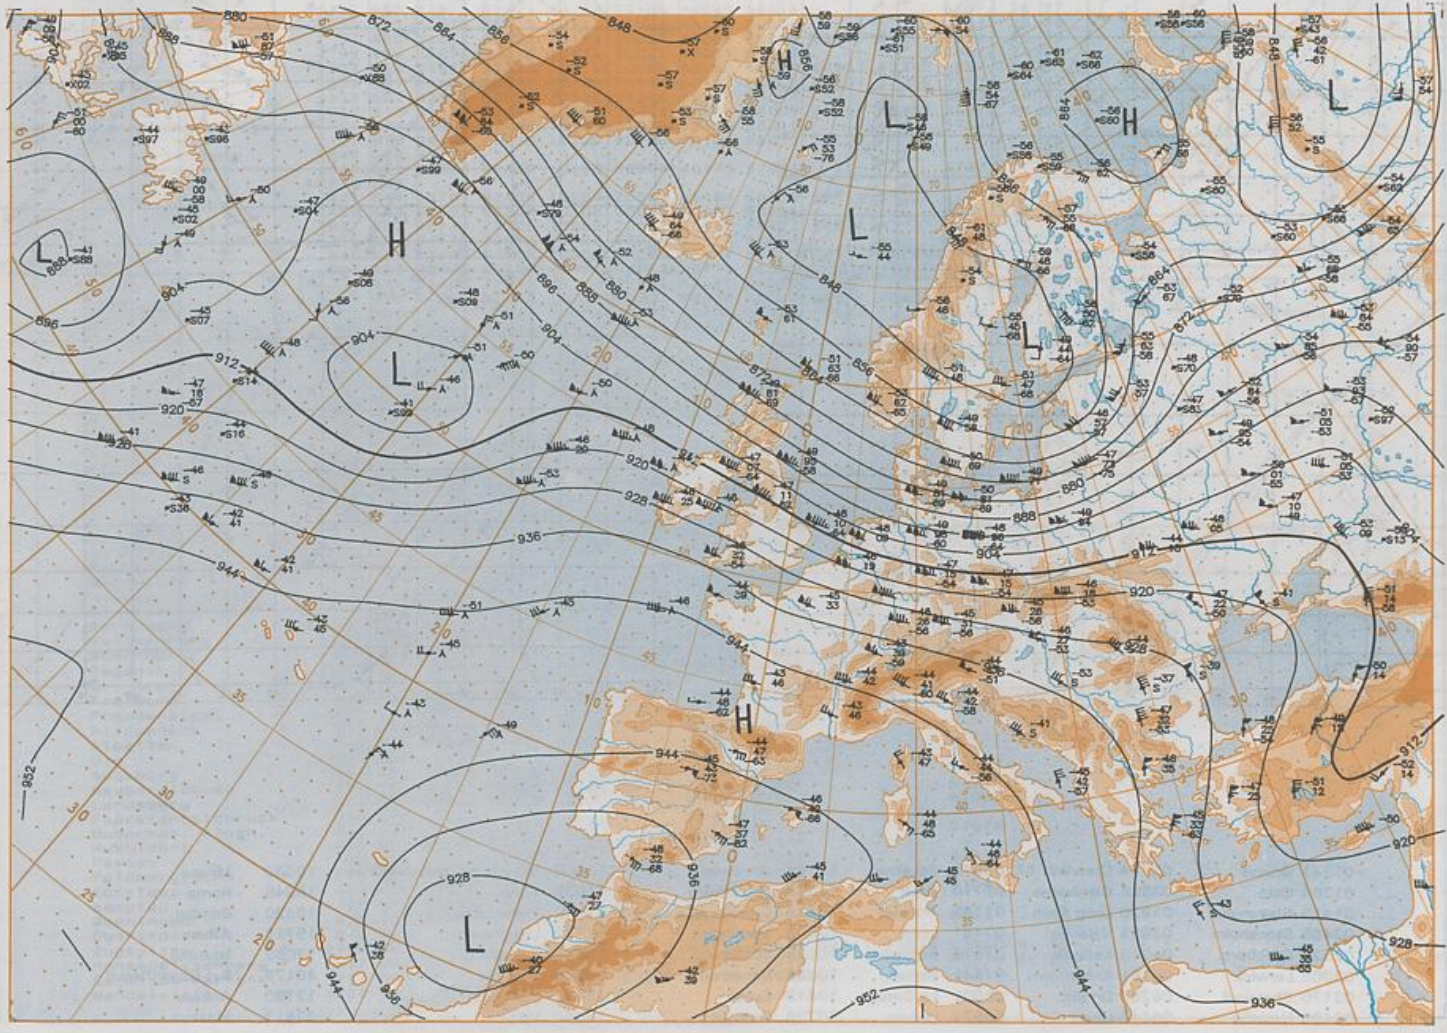

BODEN  
24-03-94 00 UTC

Stereogr. proj. 1:30 000 000 60°N

Surface chart 00 UTC

Stereogr. proj. 1:60 000 000 60°N

500 hPa 12 UTC

Stereogr. proj. 1:60 000 000 60°N

200 hPa 12 UTC

Stereogr. proj., 1:60 000 000 60°N

100 hPa 12 UTC

Stereogr. proj. 1:60 000 000 60°N

Stereogr. proj. 1:30 000 000 in 60°N

850 hPa 12 UTC

700 hPa 12 UTC

24.03.1994

Stereogr. proj. 1:30 000 000 in 60°N

500/1000 hPa 12 UTC

300 hPa 12 UTC

Aerological Diagrams 12 UTC

- |                 |                 |                 |                         |                               |                        |
|-----------------|-----------------|-----------------|-------------------------|-------------------------------|------------------------|
| 01241 Orland    | 03774 Crawley   | 06610 Payerre   | 10184 Greifswald        | 10868 München-Oberschleißheim | 16080 Milano           |
| 01384 Oslo      | 03808 Camborne  | 07110 Brest     | 10393 Lindenberg        | 11035 Wien                    | 16245 Roma             |
| 01415 Stavanger | 03920 Long Kesh | 07145 Trappes   | 10486 Dresden-Wahnsdorf | 11520 Praha-Libus             | 16320 Brindisi         |
| 02465 Stockholm | 03953 Valentia  | 07481 Lyon      | 10548 Meiningen         | 12374 Legionowo               | 16716 Athen            |
| 02527 Goteborg  | 04018 Keflavik  | 07510 Bordeaux  | 10035 Schleswig         | 12843 Budapest                | 17062 Istanbul         |
| 03005 Lerwick   | 04181 Kobenhavn | 07645 Nimes     | 10338 Hannover          | 13275 Baograd                 | 40179 Bet Dagan/Israel |
| 03170 Shanwell  | 04260 De Bilt   | 08001 La Coruna | 10410 Essen             | 15420 Bukareet                | 17130 Ankara           |
| 03496 Hemsby    | 04447 Uccle     | 08579 Lisboa    | 10739 Stuttgart         | 18044 Udine                   | 27612 Moskva           |