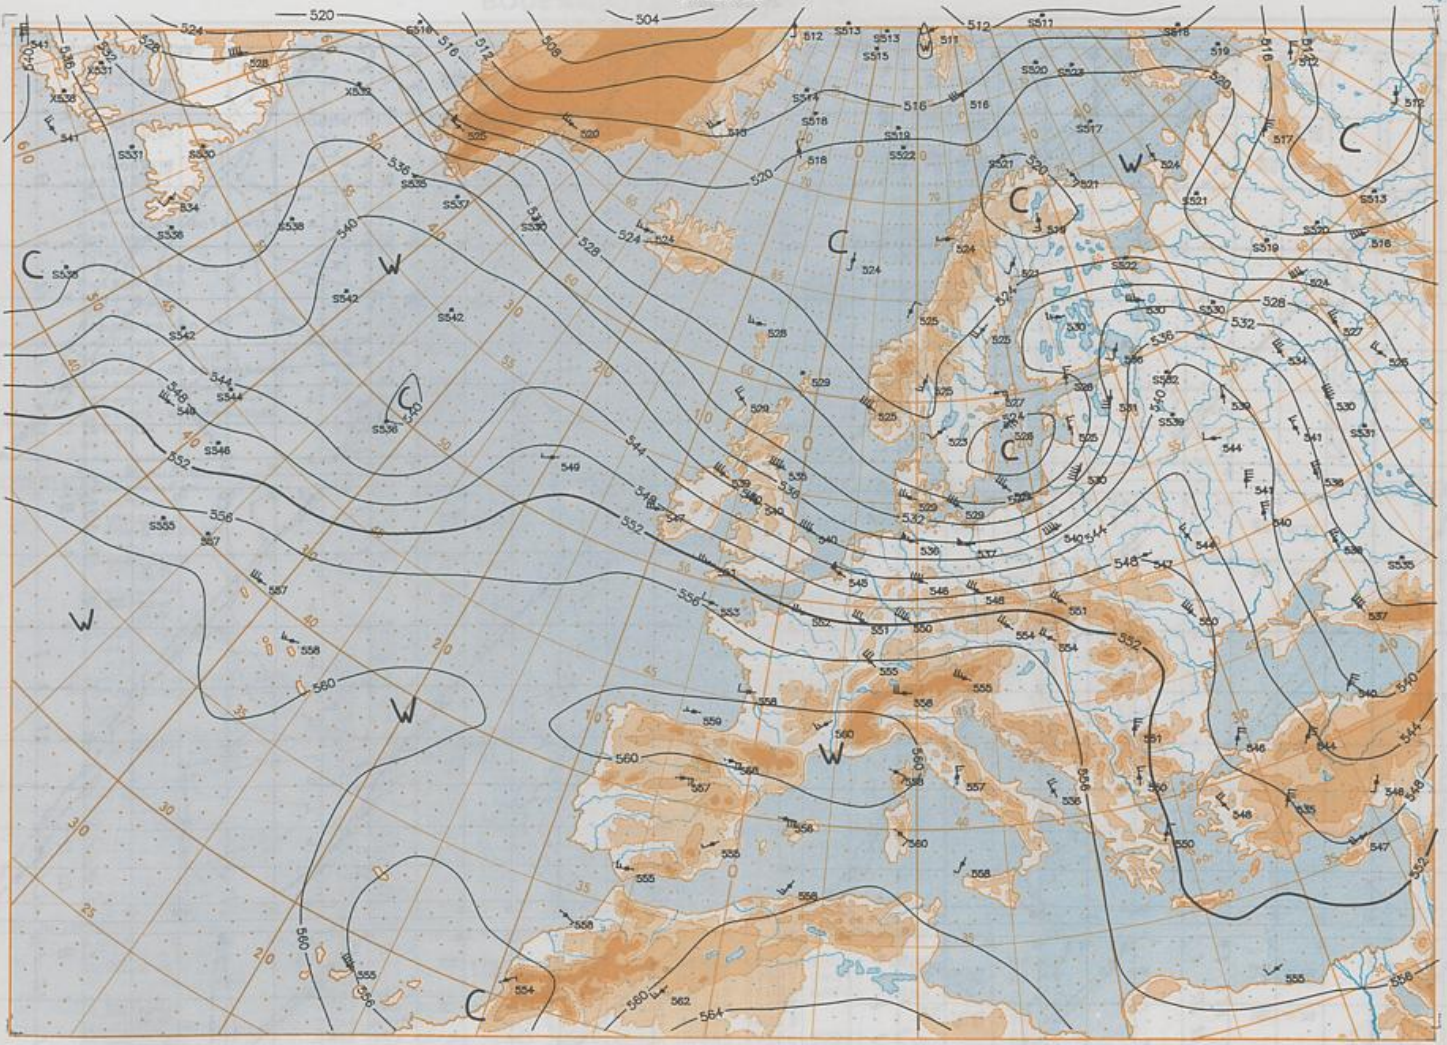

100 hPa 12 UTC

Stereogr. proj. 1:60 000 000 60°N

Stereogr. proj. 1:30 000 000 in 60°N

850 hPa 12 UTC

700 hPa 12 UTC

24.03.1994

Stereogr. proj. 1:30 000 000 in 60°N

500/1000 hPa 12 UTC

300 hPa 12 UTC

Aerological Diagrams 12 UTC

- |                 |                 |                 |                         |                               |                        |
|-----------------|-----------------|-----------------|-------------------------|-------------------------------|------------------------|
| 01241 Orland    | 03774 Crawley   | 06610 Payerre   | 10184 Greifswald        | 10868 München-Oberschleißheim | 16080 Milano           |
| 01384 Oslo      | 03808 Camborne  | 07110 Brest     | 10393 Lindenberg        | 11035 Wien                    | 16245 Roma             |
| 01415 Stavanger | 03920 Long Kesh | 07145 Trappes   | 10486 Dresden-Wahnsdorf | 11520 Praha-Libus             | 16320 Brindisi         |
| 02465 Stockholm | 03953 Valentia  | 07481 Lyon      | 10548 Meiningen         | 12374 Legionowo               | 16716 Athen            |
| 02527 Goteborg  | 04018 Keflavik  | 07510 Bordeaux  | 10035 Schleswig         | 12843 Budapest                | 17062 Istanbul         |
| 03005 Lerwick   | 04181 Kobenhavn | 07645 Nimes     | 10338 Hannover          | 13275 Baograd                 | 40179 Bet Dagan/Israel |
| 03170 Shanwell  | 04260 De Bilt   | 08001 La Coruna | 10410 Essen             | 15420 Bukareet                | 17130 Ankara           |
| 03496 Hemsby    | 04447 Uccle     | 08579 Lisboa    | 10739 Stuttgart         | 18044 Udine                   | 27612 Moskva           |