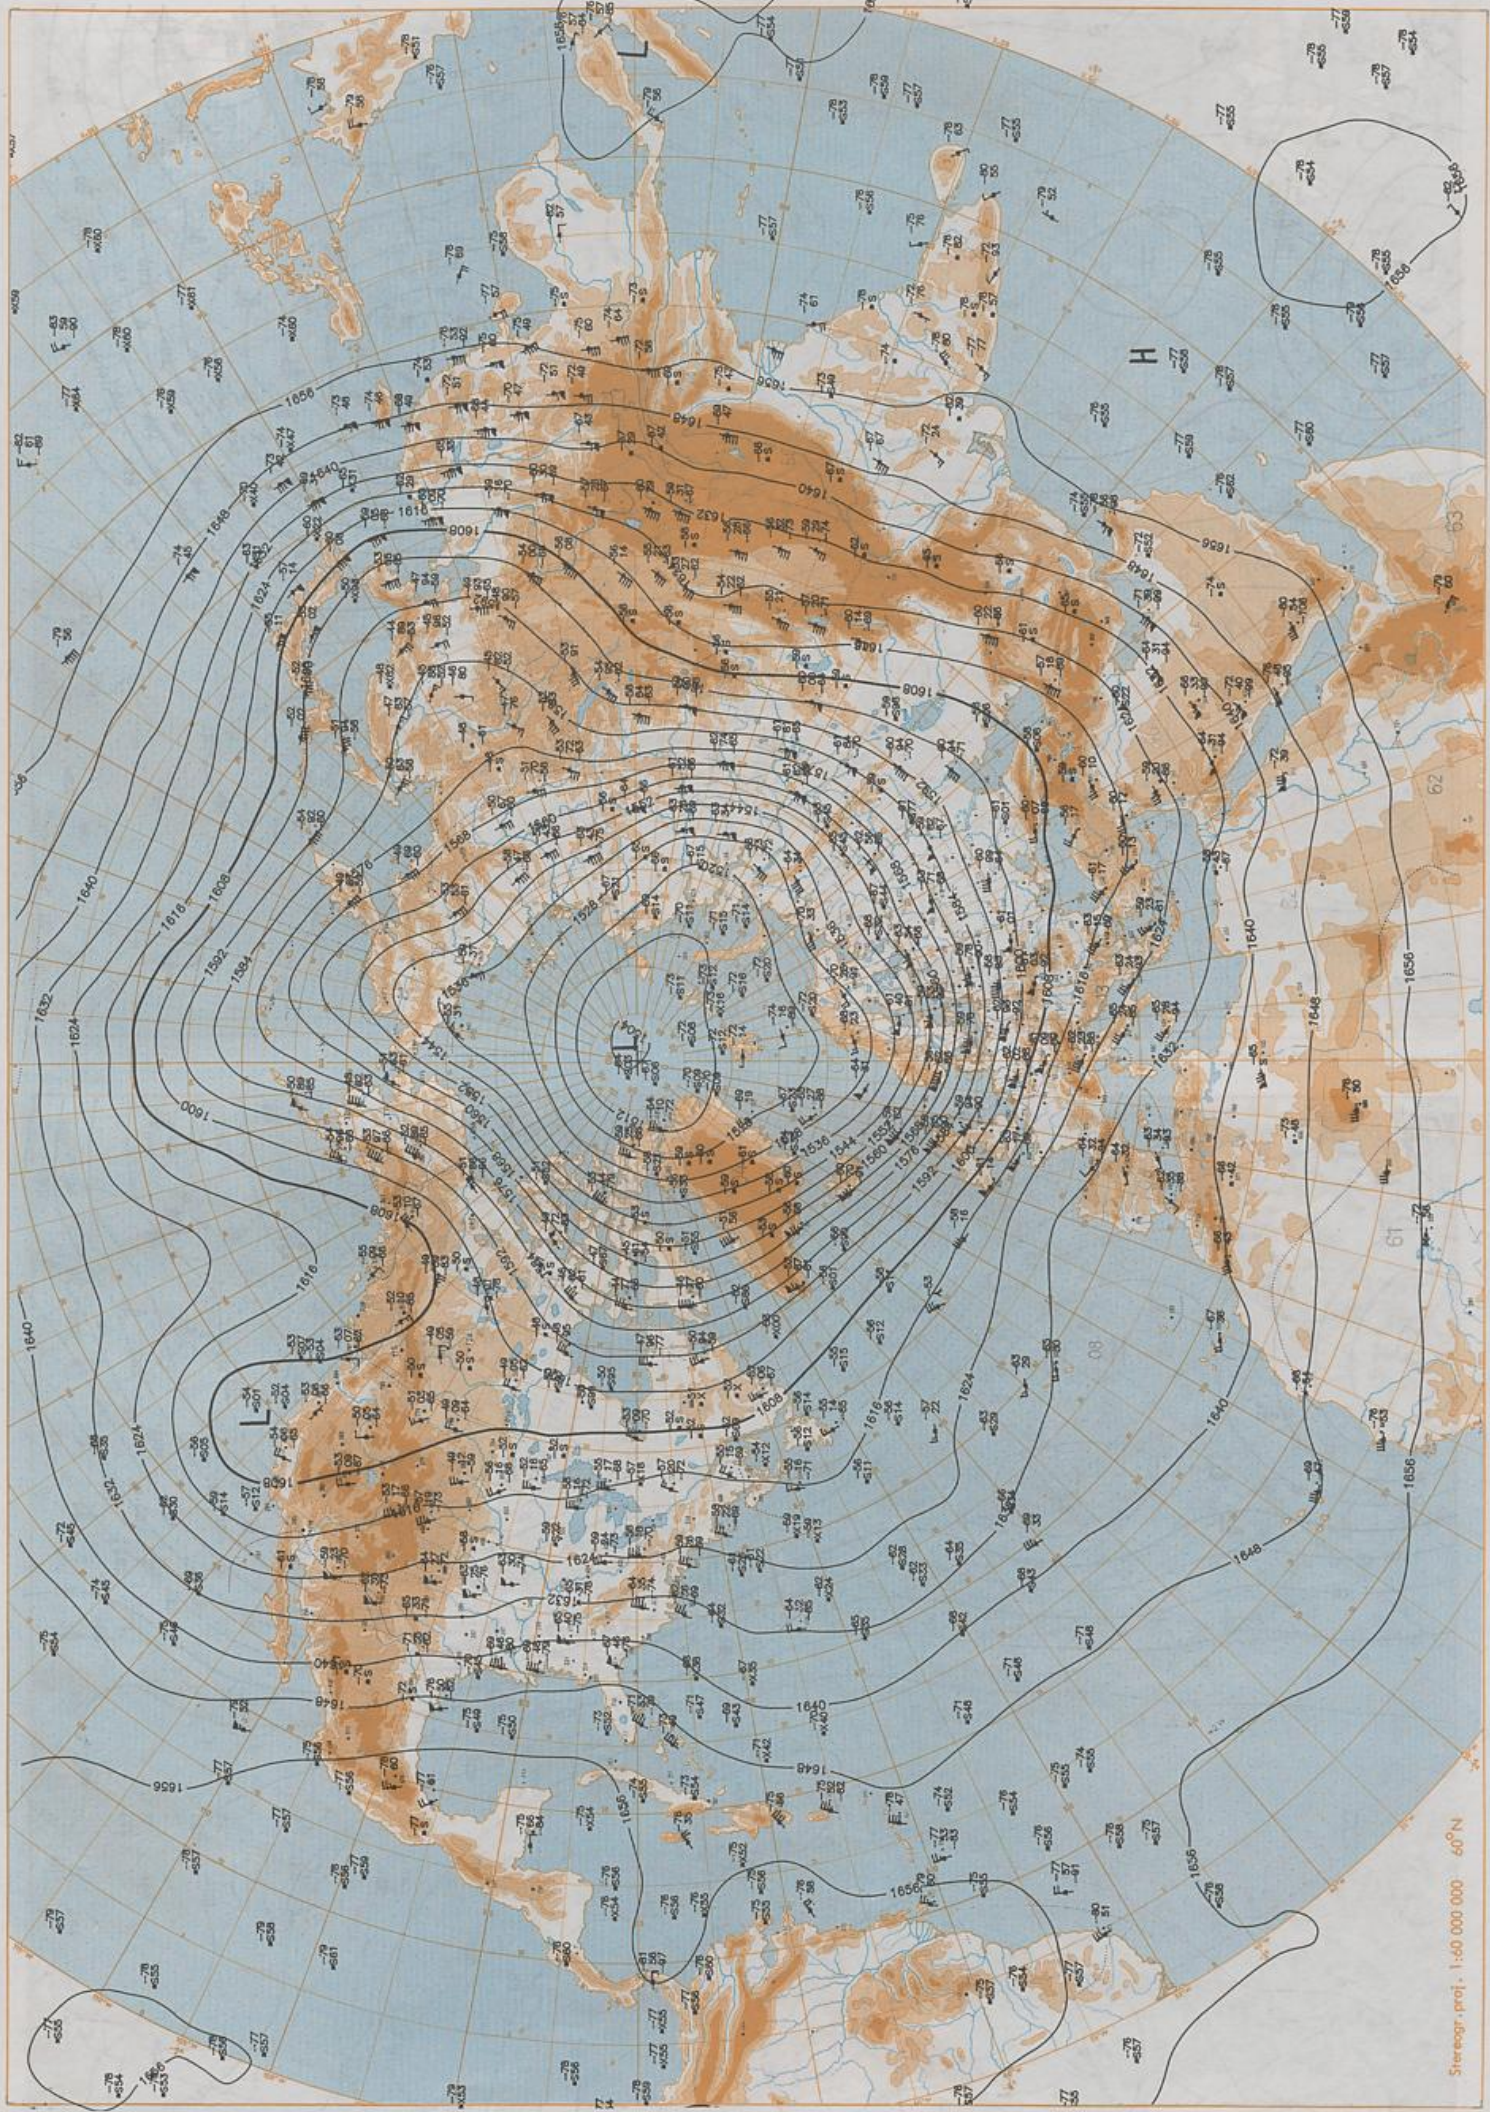

Jahrgang Volume Volume Volumen	19	Donnerstag Thursday Jeudi Jueves	24.03.1994	Nummer Number Número Número	83
---	----	---	------------	--------------------------------------	----

Inhalt	Content	Contenu	Contenido
Bodenwetterkarte 00 UTC	Surface chart 00 UTC	Carte de surface à 00 UTC	Análisis en superficie a las 00 UTC
Bodenwetterkarte Nordhemisphäre 12 UTC	Surface chart northern hemisphere 12 UTC	Carte de surface sur l'hémisphère nord à 12 UTC	Análisis en superficie hemisferio norte a las 12 UTC
500 - hPa-Fläche Nordhemisphäre 12 UTC	500 hPa surface northern hemisphere 12 UTC	Surface 500 hPa sur l'hémisphère nord à 12 UTC	Topografía de la superficie de 500 hPa hemisferio norte de las 12 UTC
200 - hPa-Fläche Nordhemisphäre 12 UTC	200 hPa surface northern hemisphere 12 UTC	Surface 200 hPa sur l'hémisphère nord à 12 UTC	Topografía de la superficie de 200 hPa hemisferio norte de las 12 UTC
100 - hPa-Fläche Nordhemisphäre 12 UTC	100 hPa surface northern hemisphere 12 UTC	Surface 100 hPa sur l'hémisphère nord à 12 UTC	Topografía de la superficie de 100 hPa hemisferio norte de las 12 UTC
850 - hPa 12 UTC, 700 hPa 12 UTC	850 hPa 12 UTC, 700 hPa 12 UTC	850 hPa 12 UTC, 700 hPa 12 UTC	850 hPa 12 UTC, 700 hPa 12 UTC
Relative Topographie 500/1000 hPa 12 UTC	Thickness chart 500/1000 hPa 12 UTC	Carte d'épaisseur 500/1000 hPa 12 UTC	Relativa 500/1000 hPa 12 UTC
300 - hPa 12 UTC	300 hPa 12 UTC	300 hPa 12 UTC	300 hPa 12 UTC
Aerologische Diagramme 12 UTC	Aerological diagrams 12 UTC	Diagrammes aérologiques 12 UTC	Diagramas aerológicos 12 UTC

BODEN  
24-03-94 00 UTC

Stereogr. proj. 1:30 000 000 60°N

Surface chart 00 UTC

Stereogr. proj. 1:60 000 000 60°N

500 hPa 12 UTC

Stereogr. proj. 1:60 000 000 60°N

200 hPa 12 UTC

Stereogr. proj., 1:60 000 000 60°N

100 hPa 12 UTC

Stereogr. proj. 1:60 000 000 60°N

Stereogr. proj. 1:30 000 000 in 60°N

850 hPa 12 UTC

700 hPa 12 UTC

24.03.1994

Stereogr. proj. 1:30 000 000 in 60°N

500/1000 hPa 12 UTC