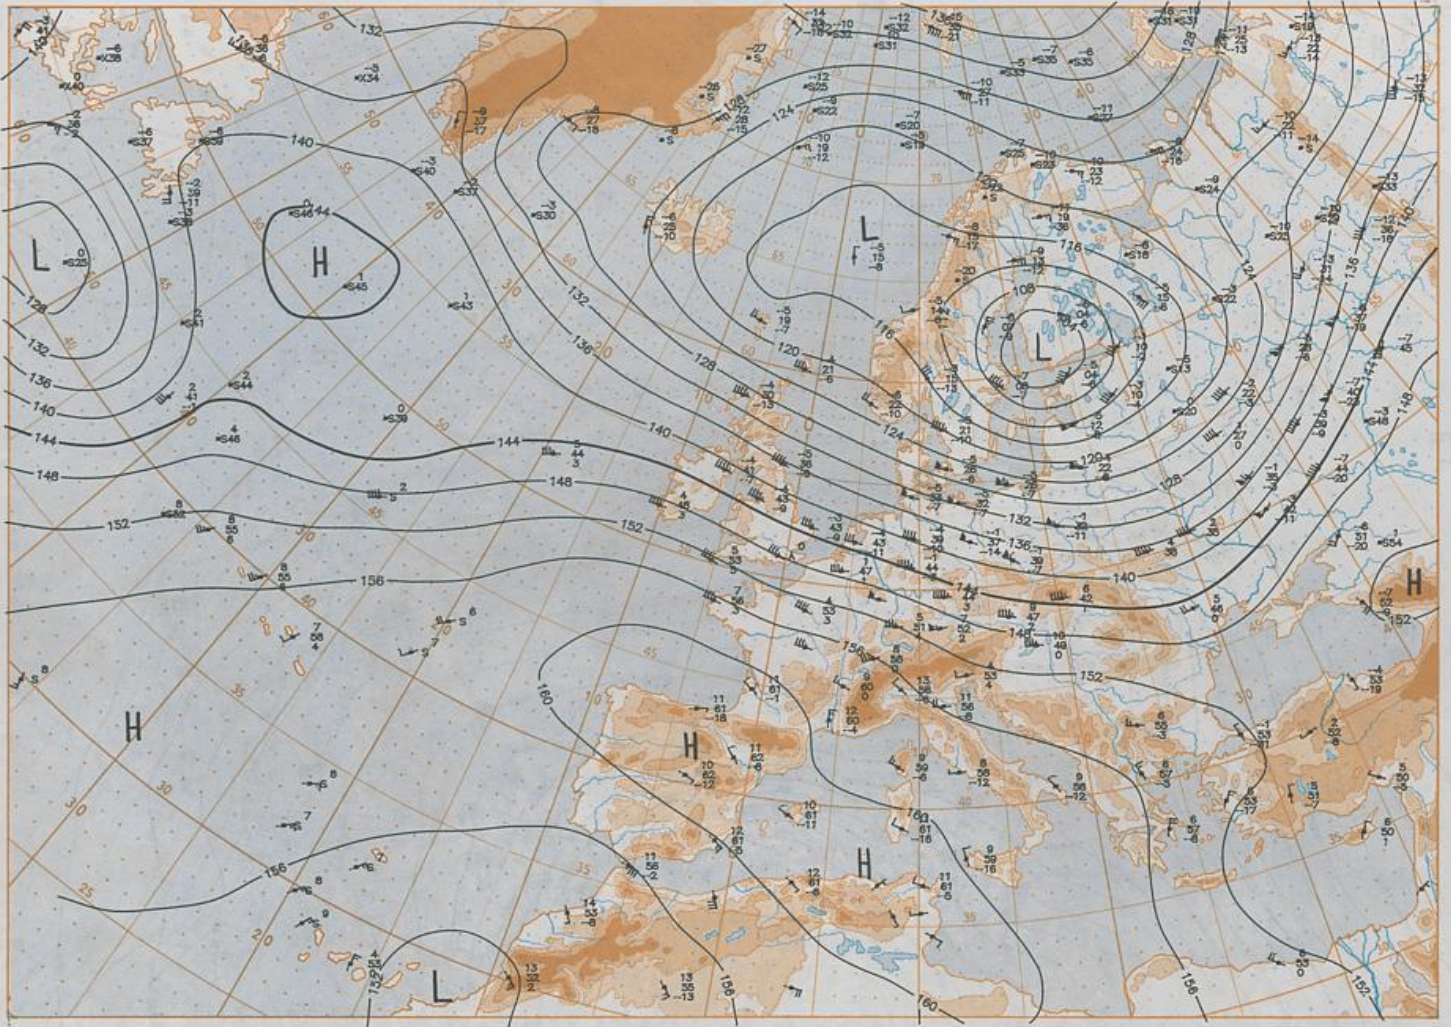

BODEN  
24-03-94 00 UTC

Stereogr. proj. 1:30 000 000 60°N

Surface chart 00 UTC

Stereogr. proj. 1:60 000 000 60°N

500 hPa 12 UTC

Stereogr. proj. 1:60 000 000 60°N

200 hPa 12 UTC

Stereogr. proj., 1:60 000 000 60°N

100 hPa 12 UTC

Stereogr. proj. 1:60 000 000 60°N

Stereogr. proj. 1:30 000 000 in 60°N

850 hPa 12 UTC

700 hPa 12 UTC

24.03.1994

Stereogr. proj. 1:30 000 000 in 60°N

500/1000 hPa 12 UTC

300 hPa 12 UTC

Aerological Diagrams 12 UTC

- |                 |                 |                 |                         |                               |                        |
|-----------------|-----------------|-----------------|-------------------------|-------------------------------|------------------------|
| 01241 Orland    | 03774 Crawley   | 06610 Payerre   | 10184 Greifswald        | 10868 München-Oberschleißheim | 16080 Milano           |
| 01384 Oslo      | 03808 Camborne  | 07110 Brest     | 10393 Lindenberg        | 11035 Wien                    | 16245 Roma             |
| 01415 Stavanger | 03920 Long Kesh | 07145 Trappes   | 10486 Dresden-Wahnsdorf | 11520 Praha-Libus             | 16320 Brindisi         |
| 02465 Stockholm | 03953 Valentia  | 07481 Lyon      | 10548 Meiningen         | 12374 Legionowo               | 16716 Athen            |
| 02527 Goteborg  | 04018 Keflavik  | 07510 Bordeaux  | 10035 Schleswig         | 12843 Budapest                | 17062 Istanbul         |
| 03005 Lerwick   | 04181 Kobenhavn | 07645 Nimes     | 10338 Hannover          | 13275 Baograd                 | 40179 Bet Dagan/Israel |
| 03170 Shanwell  | 04260 De Bilt   | 08001 La Coruna | 10410 Essen             | 15420 Bukareet                | 17130 Ankara           |
| 03496 Hemsby    | 04447 Uccle     | 08579 Lisboa    | 10739 Stuttgart         | 18044 Udine                   | 27612 Moskva           |