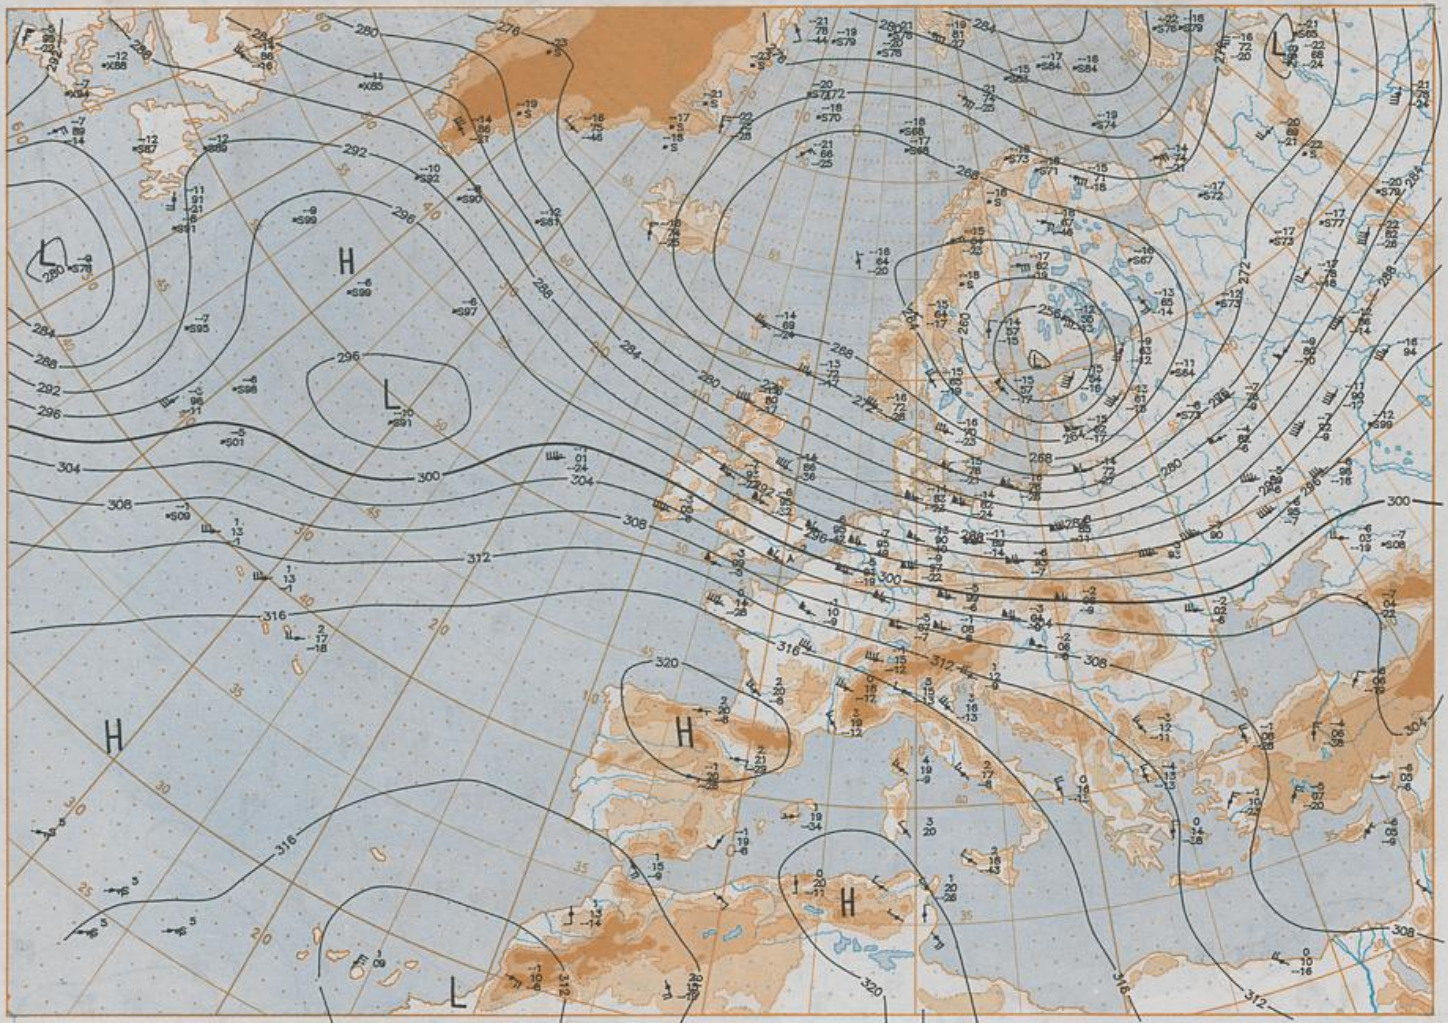

BODEN  
24-03-94 00 UTC

Stereogr. proj. 1:30 000 000 60°N

Surface chart 00 UTC

Stereogr. proj. 1:60 000 000 60°N

500 hPa 12 UTC

Stereogr. proj. 1:60 000 000 60°N

200 hPa 12 UTC

Stereogr. proj., 1:60 000 000 60°N

100 hPa 12 UTC

Stereogr. proj. 1:60 000 000 60°N

Stereogr. proj. 1:30 000 000 in 60°N

850 hPa 12 UTC

700 hPa 12 UTC

24.03.1994

Stereogr. proj. 1:30 000 000 in 60°N

500/1000 hPa 12 UTC

300 hPa 12 UTC

Aerological Diagrams 12 UTC

- |                 |                 |                 |                         |                               |                        |
|-----------------|-----------------|-----------------|-------------------------|-------------------------------|------------------------|
| 01241 Orland    | 03774 Crawley   | 06610 Payerre   | 10184 Greifswald        | 10868 München-Oberschleißheim | 16080 Milano           |
| 01384 Oslo      | 03808 Camborne  | 07110 Brest     | 10393 Lindenberg        | 11035 Wien                    | 16245 Roma             |
| 01415 Stavanger | 03920 Long Kesh | 07145 Trappes   | 10486 Dresden-Wahnsdorf | 11520 Praha-Libus             | 16320 Brindisi         |
| 02465 Stockholm | 03953 Valentia  | 07481 Lyon      | 10548 Meiningen         | 12374 Legionowo               | 16716 Athen            |
| 02527 Goteborg  | 04018 Keflavik  | 07510 Bordeaux  | 10035 Schleswig         | 12843 Budapest                | 17062 Istanbul         |
| 03005 Lerwick   | 04181 Kobenhavn | 07645 Nimes     | 10338 Hannover          | 13275 Baograd                 | 40179 Bet Dagan/Israel |
| 03170 Shanwell  | 04260 De Bilt   | 08001 La Coruna | 10410 Essen             | 15420 Bukareet                | 17130 Ankara           |
| 03496 Hemsby    | 04447 Uccle     | 08579 Lisboa    | 10739 Stuttgart         | 18044 Udine                   | 27612 Moskva           |