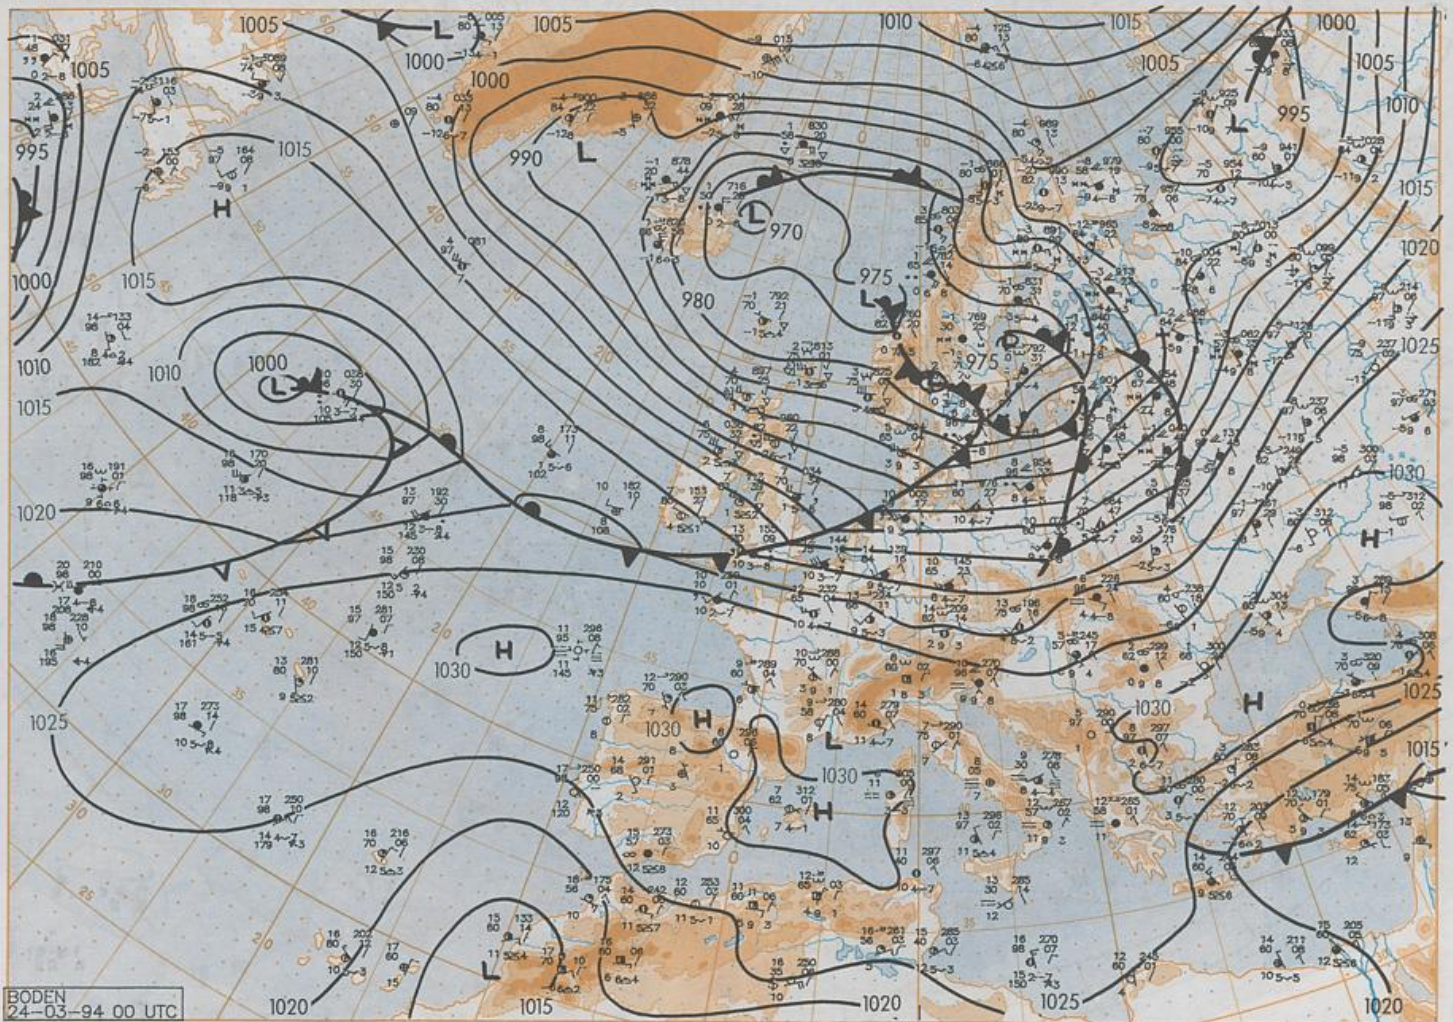

BODEN  
24-03-94 00 UTC

Stereogr. proj. 1:30 000 000 60°N

Surface chart 00 UTC

Stereogr. proj. 1:60 000 000 60°N

500 hPa 12 UTC

Stereogr. proj. 1:60 000 000 60°N

200 hPa 12 UTC

Stereogr. proj., 1:60 000 000 60°N