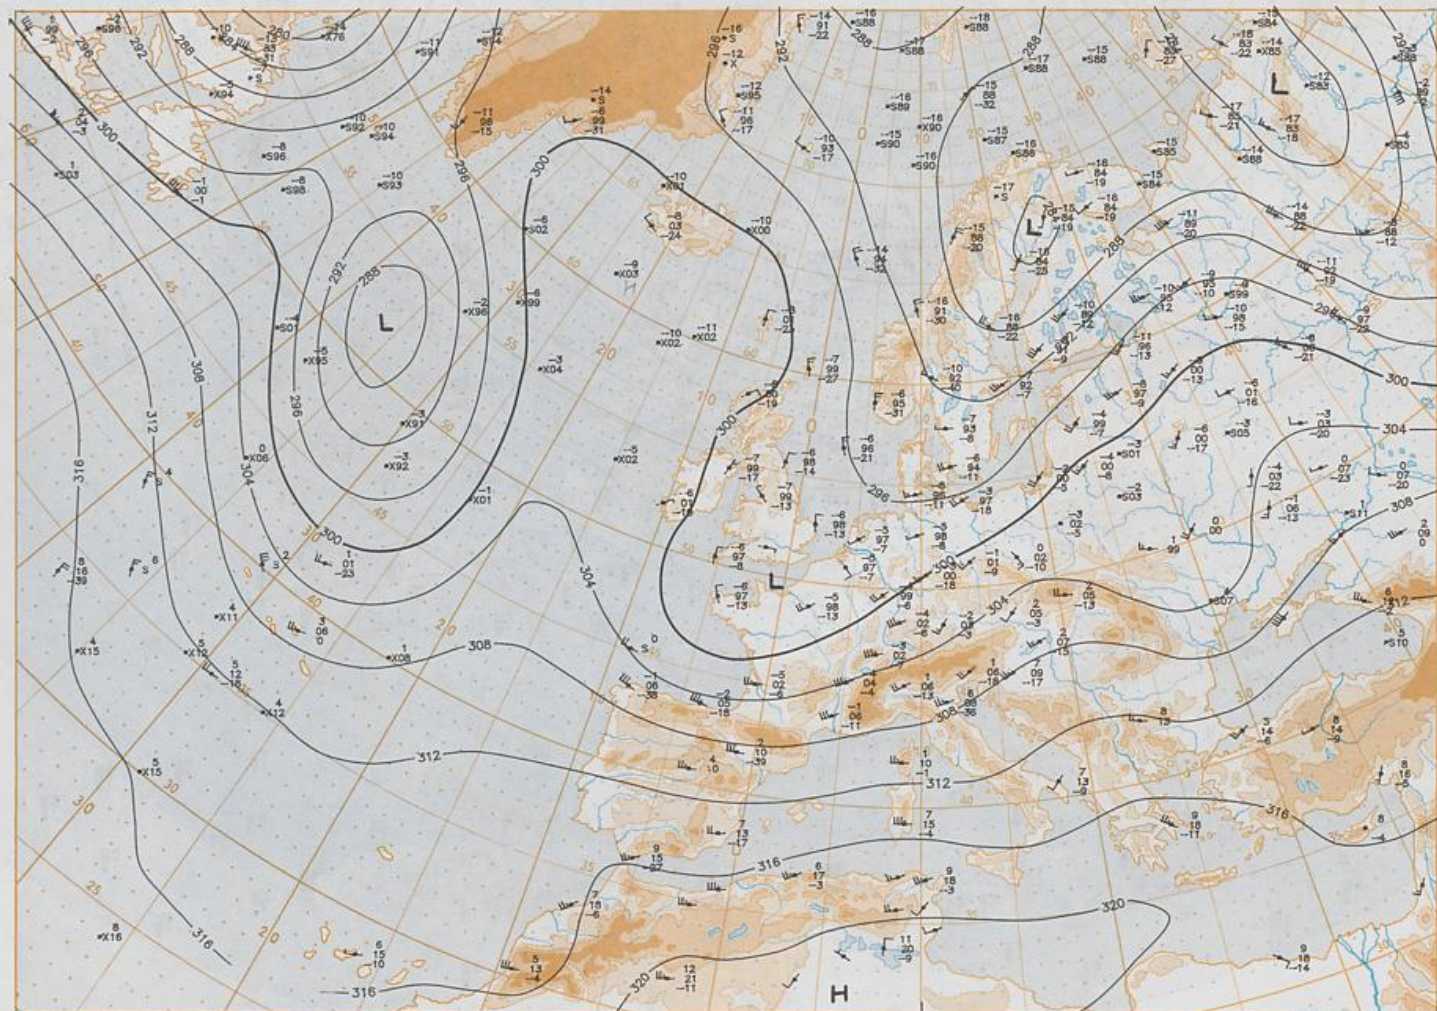

BODEN  
26-05-94 00 UTC

Surface chart 12 UTC

500 hPa 12 UTC

Stereogr. proj. 1:60 000 000 60°N

Scale: 1:60 000 000 50°N

200 hPa 12 UTC

100 hPa 12 UTC

Stareop. proj. 1:60 000 000 60°N

26.05.1994

Stereogr. proj. 1:30 000 000 in 60°N

850 hPa 12 UTC

700 hPa 12 UTC

Stereogr. proj. 1:30 000 000 in 60°N

500/1000 hPa 12 UTC

300 hPa 12 UTC

Aerological  
Diagrams  
12 UTC