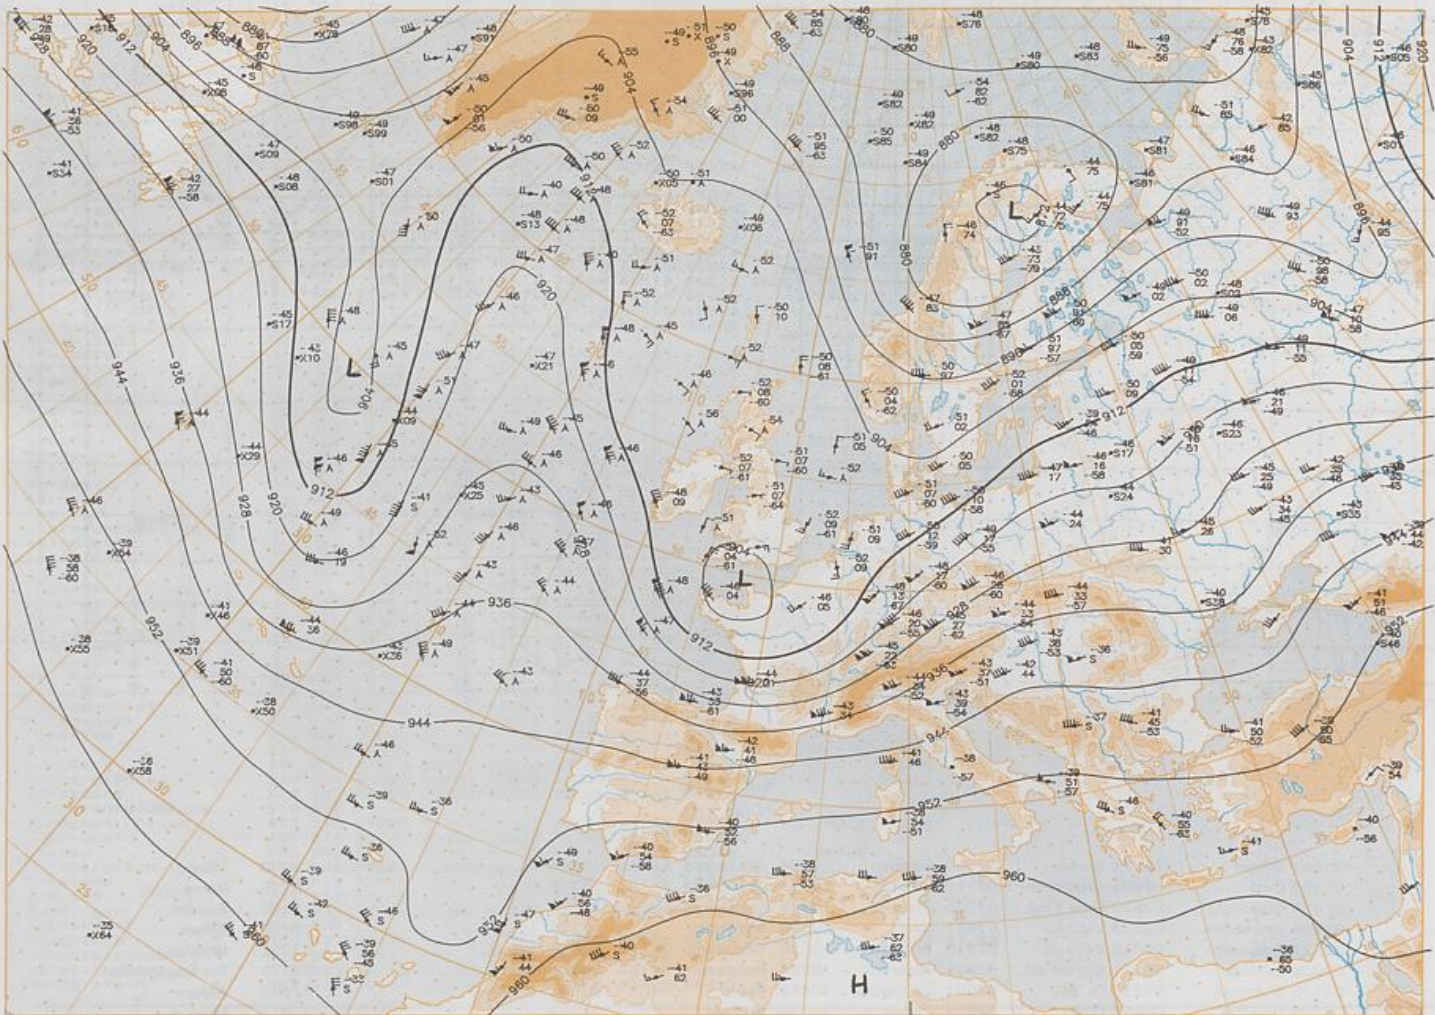

BODEN  
26-05-94 00 UTC

Surface chart 12 UTC

500 hPa 12 UTC

Stereogr. proj. 1:60 000 000 60°N

Scale: 1:60 000 000 50°N

200 hPa 12 UTC

100 hPa 12 UTC

Stareop. proj. 1:60 000 000 60°N

26.05.1994

Stereogr. proj. 1:30 000 000 in 60°N

850 hPa 12 UTC

700 hPa 12 UTC

Stereogr. proj. 1:30 000 000 in 60°N

500/1000 hPa 12 UTC

300 hPa 12 UTC

Aerological  
Diagrams  
12 UTC