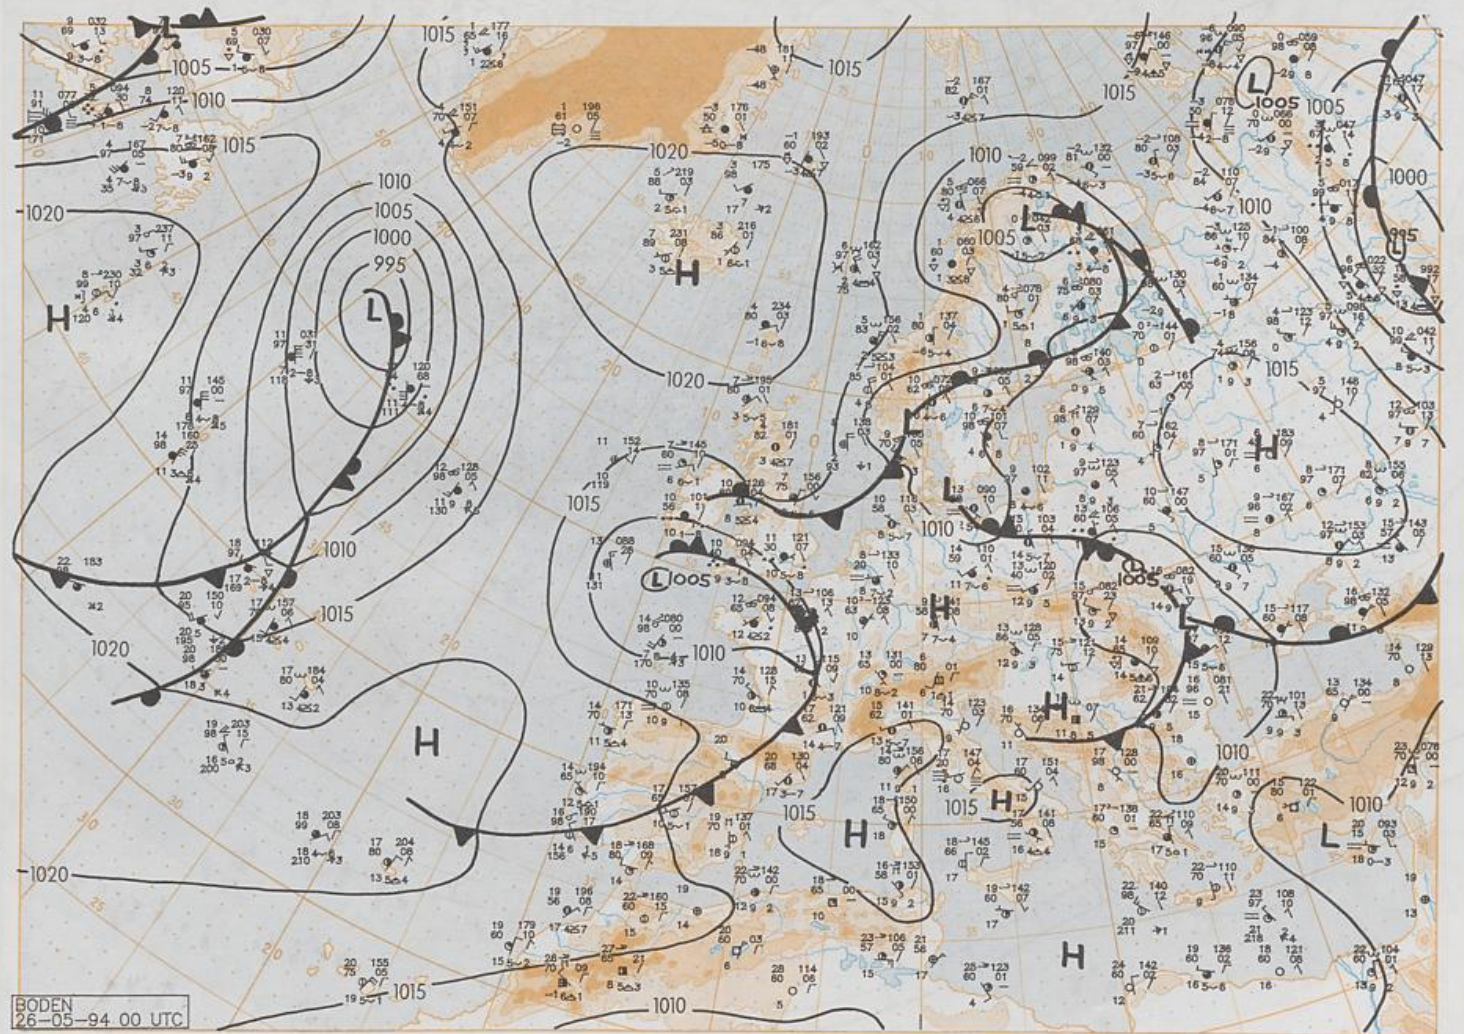

Jahrgang Volume Volume Volumen	19	Donnerstag Thursday Jeudi Jueves	26.05.1994	Nummer Number Número Número	146
---	----	---	------------	--------------------------------------	-----

Inhalt	Content	Contenu	Contenido
Bodenwetterkarte 00 UTC	Surface chart 00 UTC	Carte de surface à 00 UTC	Análisis en superficie a las 00 UTC
Bodenwetterkarte Nordhemisphäre 12 UTC	Surface chart northern hemisphere 12 UTC	Carte de surface sur l'hémisphère nord à 12 UTC	Análisis en superficie hemisferio norte a las 12 UTC
500 - hPa-Fläche Nordhemisphäre 12 UTC	500 hPa surface northern hemisphere 12 UTC	Surface 500 hPa sur l'hémisphère nord à 12 UTC	Topografía de la superficie de 500 hPa hemisferio norte de las 12 UTC
200 - hPa-Fläche Nordhemisphäre 12 UTC	200 hPa surface northern hemisphere 12 UTC	Surface 200 hPa sur l'hémisphère nord à 12 UTC	Topografía de la superficie de 200 hPa hemisferio norte de las 12 UTC
100 - hPa-Fläche Nordhemisphäre 12 UTC	100 hPa surface northern hemisphere 12 UTC	Surface 100 hPa sur l'hémisphère nord à 12 UTC	Topografía de la superficie de 100 hPa hemisferio norte de las 12 UTC
850 - hPa 12 UTC, 700 hPa 12 UTC	850 hPa 12 UTC, 700 hPa 12 UTC	850 hPa 12 UTC, 700 hPa 12 UTC	850 hPa 12 UTC, 700 hPa 12 UTC
Relative Topographie 500/1000 hPa 12 UTC	Thickness chart 500/1000 hPa 12 UTC	Carte d'épaisseur 500/1000 hPa 12 UTC	Relative 500/1000 hPa 12 UTC
300 - hPa 12 UTC	300 hPa 12 UTC	300 hPa 12 UTC	300 hPa 12 UTC
Aerologische Diagramme 12 UTC	Aerological diagrams 12 UTC	Diagrammes aérologiques 12 UTC	Diagramas aerológicos 12 UTC

BODEN  
26-05-94 00 UTC

Surface chart 12 UTC

500 hPa 12 UTC

Stereogr. proj. 1:60 000 000 60°N

Scale: 1:60 000 000 50°N

200 hPa 12 UTC

100 hPa 12 UTC

Stareop. proj. 1:60 000 000 60°N

26.05.1994

Stereogr. proj. 1:30 000 000 in 60°N

850 hPa 12 UTC

700 hPa 12 UTC

Stereogr. proj. 1:30 000 000 in 60°N

500/1000 hPa 12 UTC

300 hPa 12 UTC

Aerological  
Diagrams  
12 UTC