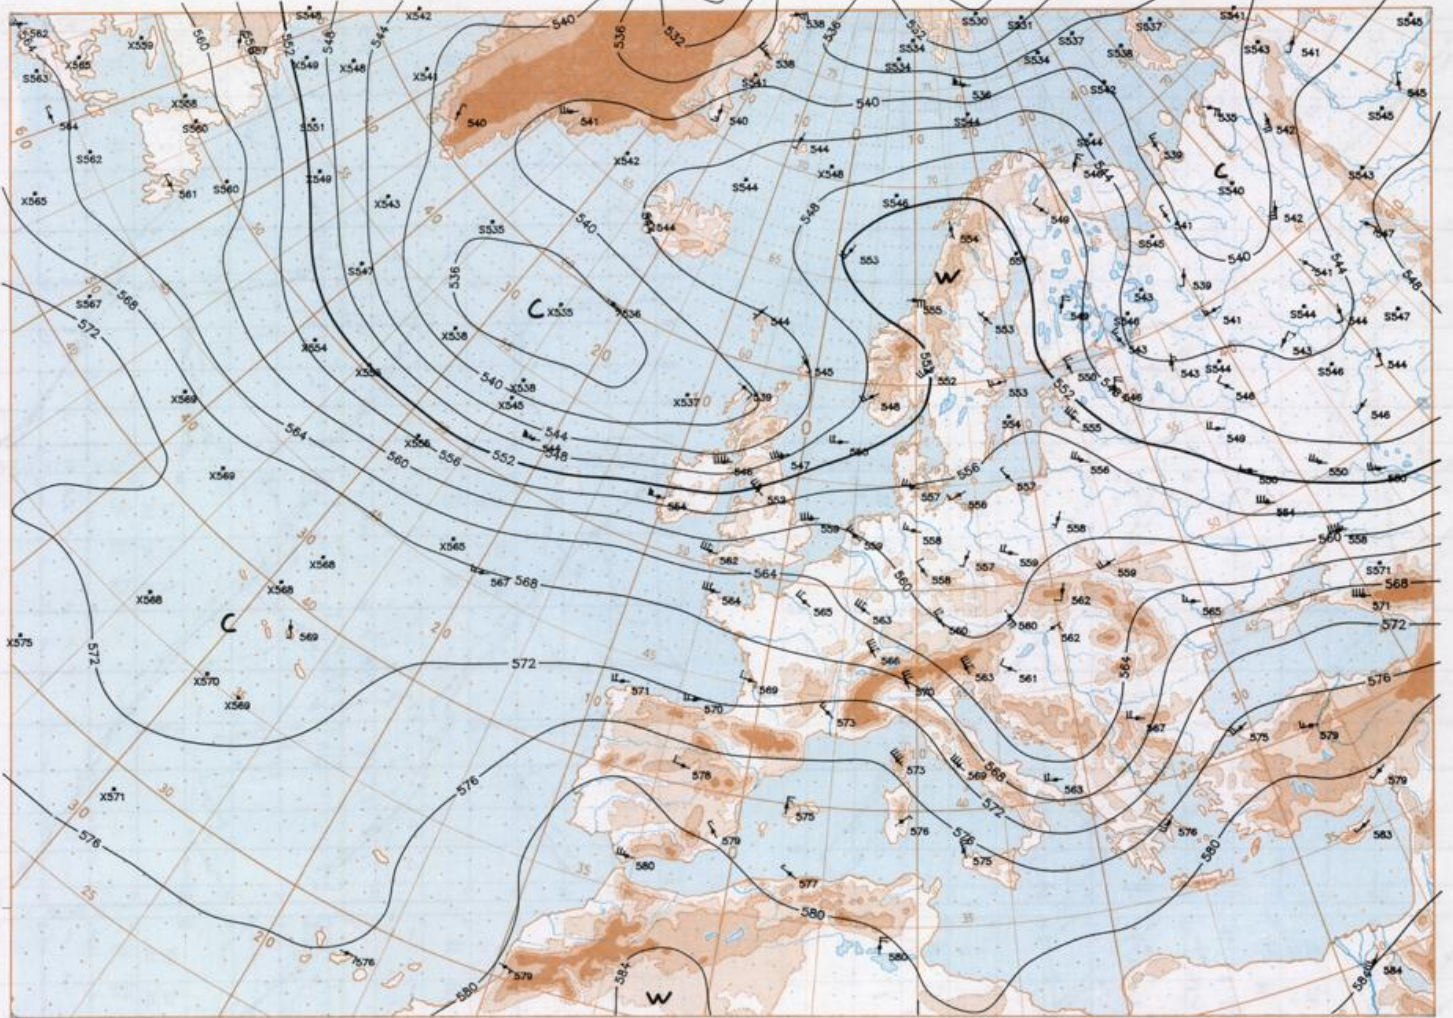

500/1000 hPa 12 UTC

Stereogr. proj. 1:30 000 000 in 60°N