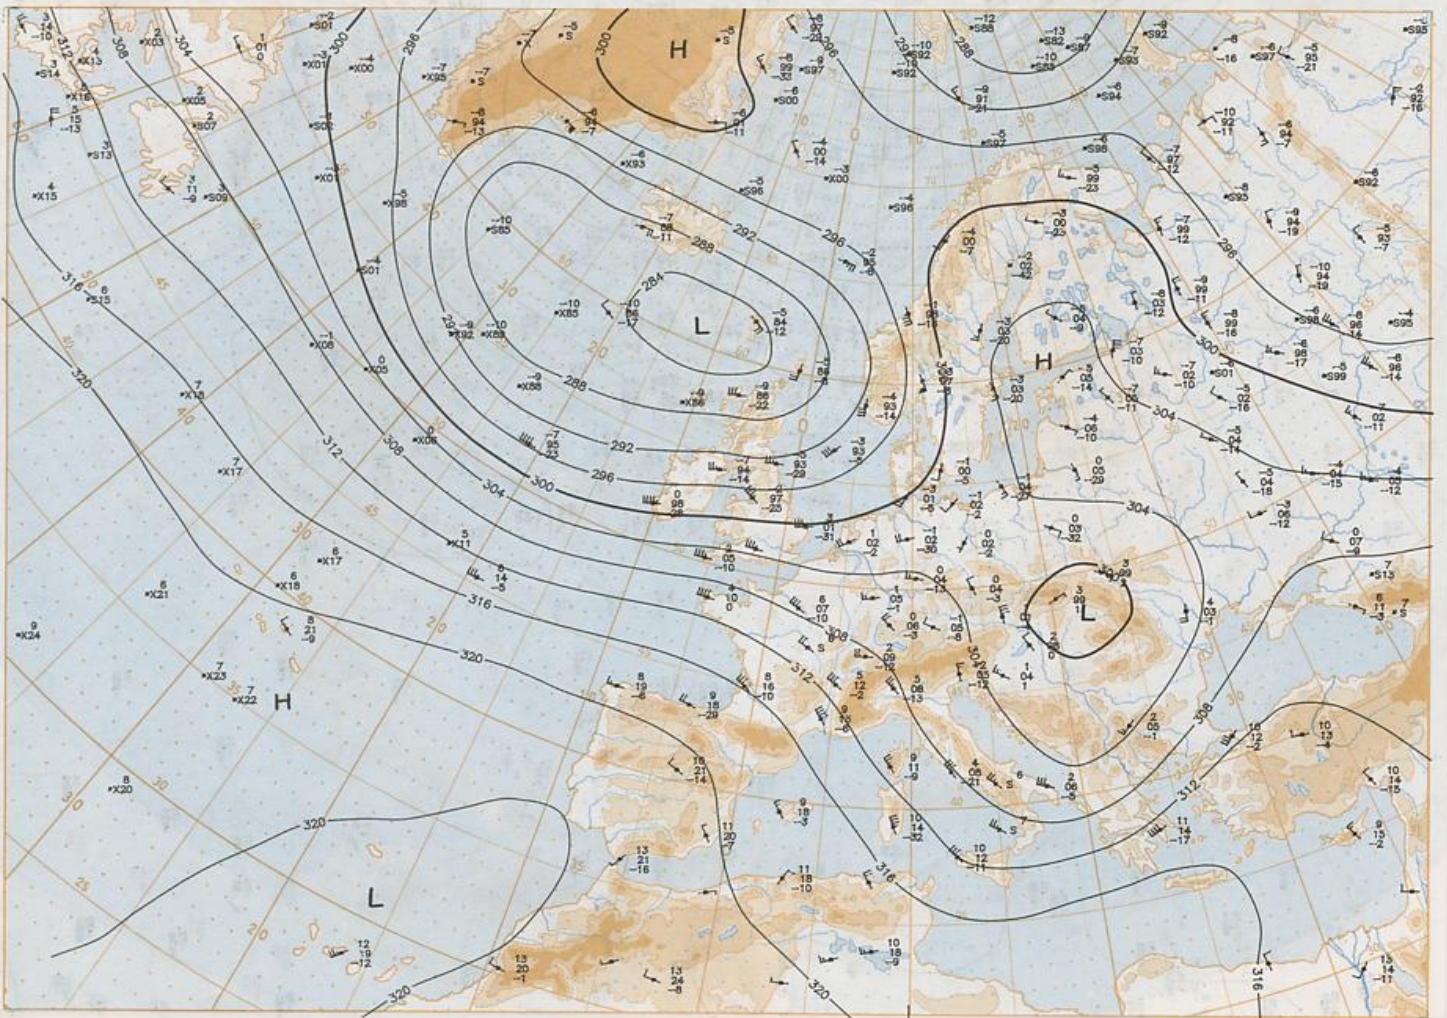

700 hPa 12 UTC