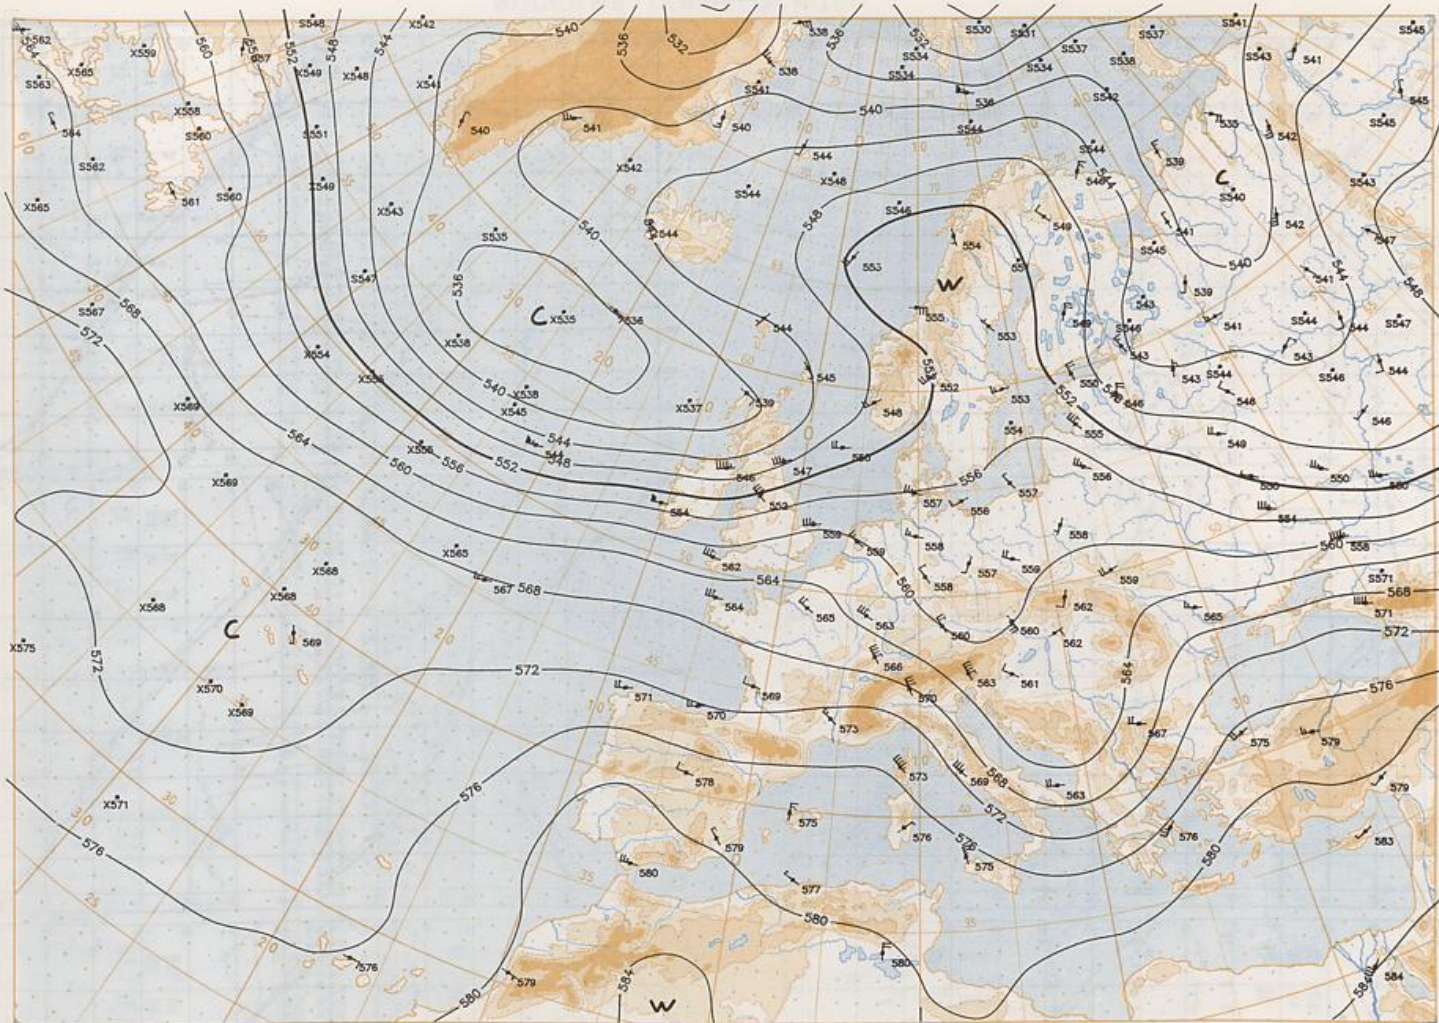

500/1000 hPa 12 UTC

Stereogr. proj. 1:30 000 000 in 60°N