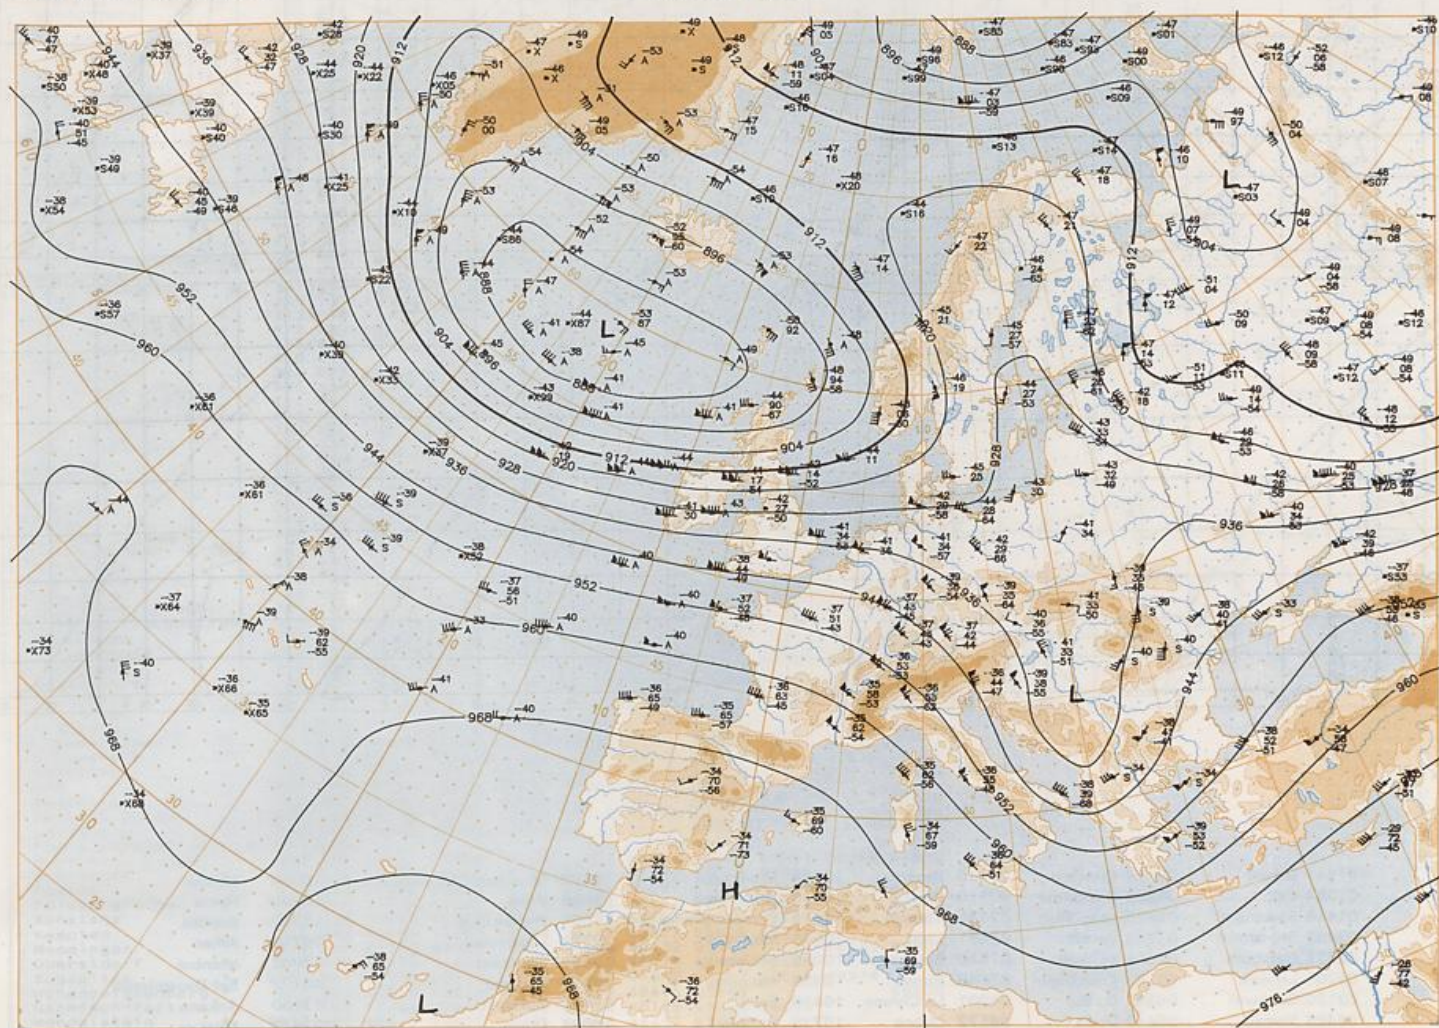

300 hPa 12 UTC