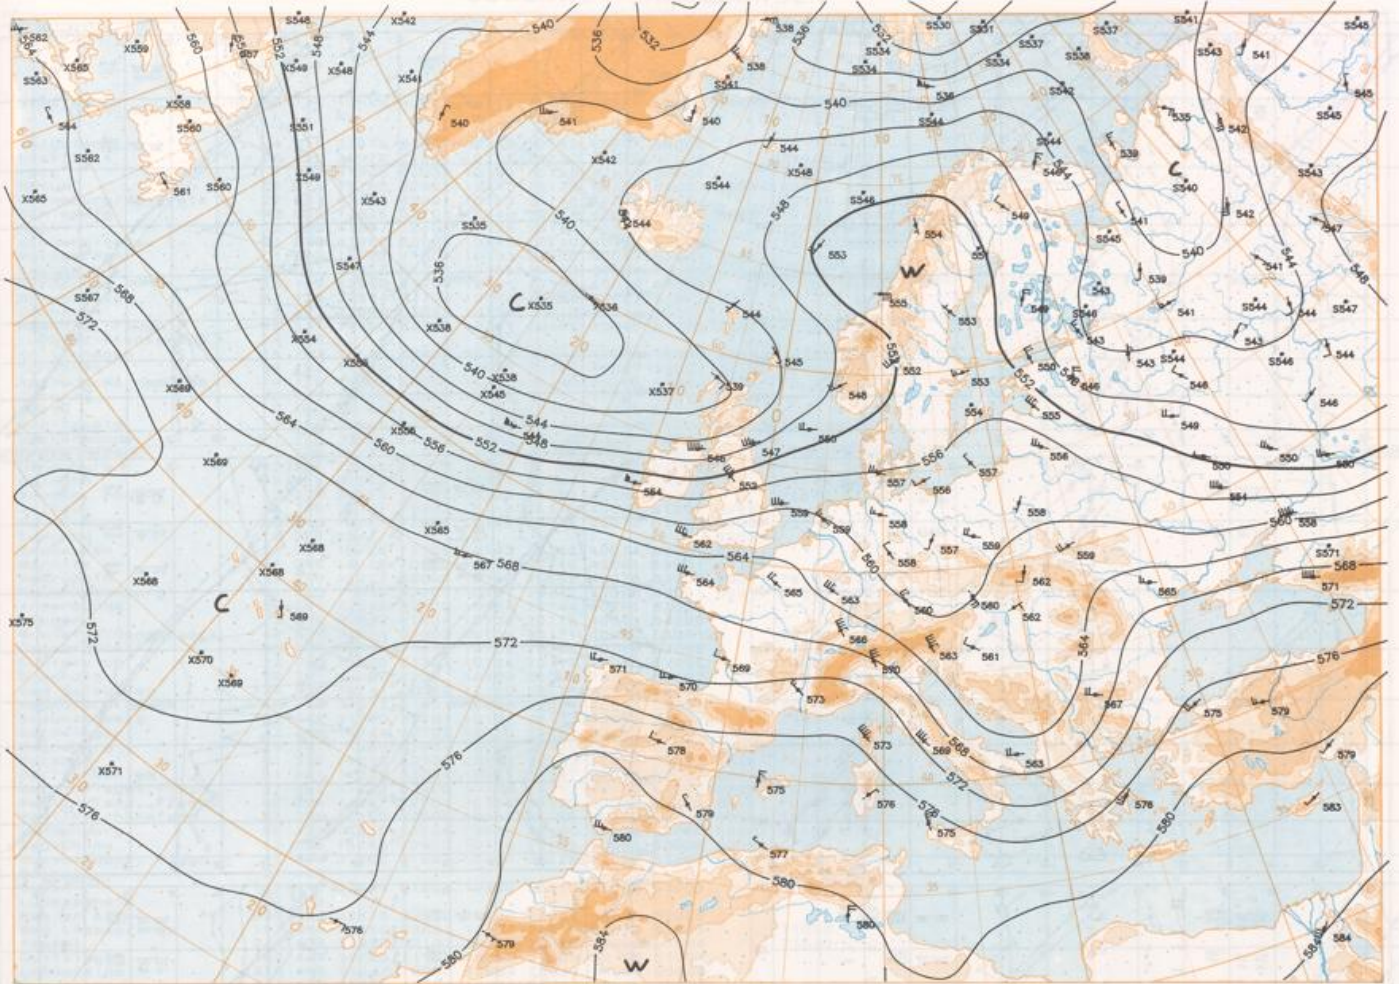

26.08.1994