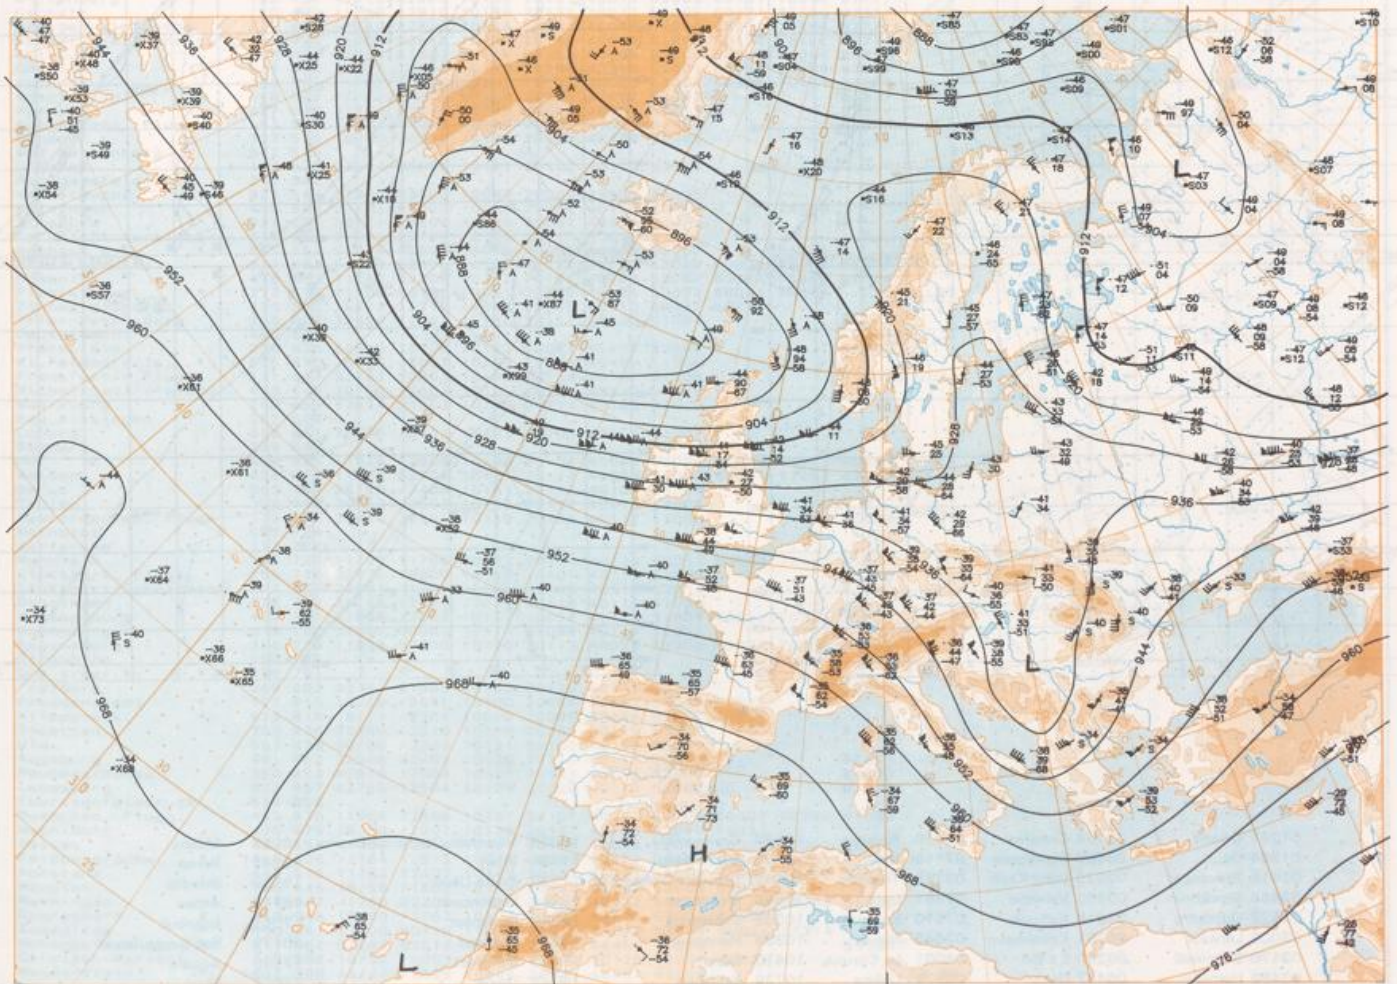

Stereogr. proj.: 1:30 000 000 in 60°N

500/1000 hPa 12 UTC