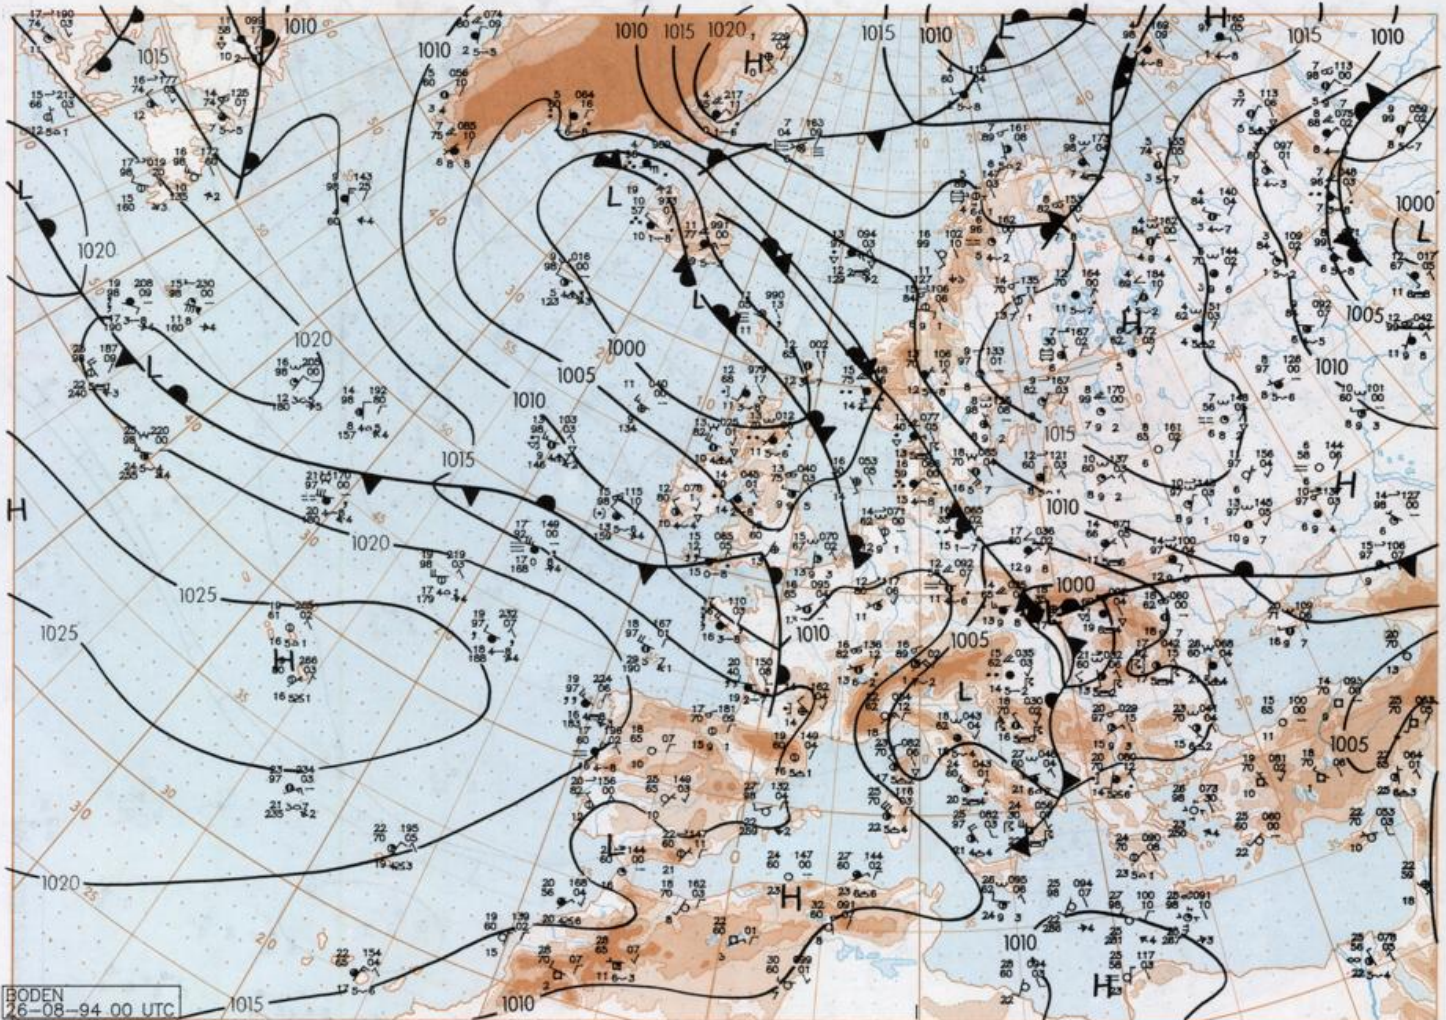

Inhalt	Content	Contenu	Contenido
Bodenwetterkarte 00 UTC	Surface chart 00 UTC	Carte de surface à 00 UTC	Análisis en superficie a las 00 UTC
Bodenwetterkarte Nordhemisphäre 12 UTC	Surface chart northern hemisphere 12 UTC	Carte de surface sur l'hémisphère nord à 12 UTC	Análisis en superficie hemisferio norte a las 12 UTC
500 - hPa-Fläche Nordhemisphäre 12 UTC	500 hPa surface northern hemisphere 12 UTC	Surface 500 hPa sur l'hémisphère nord à 12 UTC	Topografía de la superficie de 500 hPa hemisferio norte de las 12 UTC
200 - hPa-Fläche Nordhemisphäre 12 UTC	200 hPa surface northern hemisphere 12 UTC	Surface 200 hPa sur l'hémisphère nord à 12 UTC	Topografía de la superficie de 200 hPa hemisferio norte de las 12 UTC
100 - hPa-Fläche Nordhemisphäre 12 UTC	100 hPa surface northern hemisphere 12 UTC	Surface 100 hPa sur l'hémisphère nord à 12 UTC	Topografía de la superficie de 100 hPa hemisferio norte de las 12 UTC
850 - hPa 12 UTC, 700 hPa 12 UTC	850 hPa 12 UTC, 700 hPa 12 UTC	850 hPa 12 UTC, 700 hPa 12 UTC	850 hPa 12 UTC, 700 hPa 12 UTC
Relative Topographie 500/1000 hPa 12 UTC	Thickness chart 500/1000 hPa 12 UTC	Carte d'épaisseur 500/1000 hPa 12 UTC	Relativa 500/1000 hPa 12 UTC
300 - hPa 12 UTC	300 hPa 12 UTC	300 hPa 12 UTC	300 hPa 12 UTC
Aerologische Diagramme 12 UTC	Aerological diagrams 12 UTC	Diagrammes aérologiques 12 UTC	Diagramas aerológicos 12 UTC