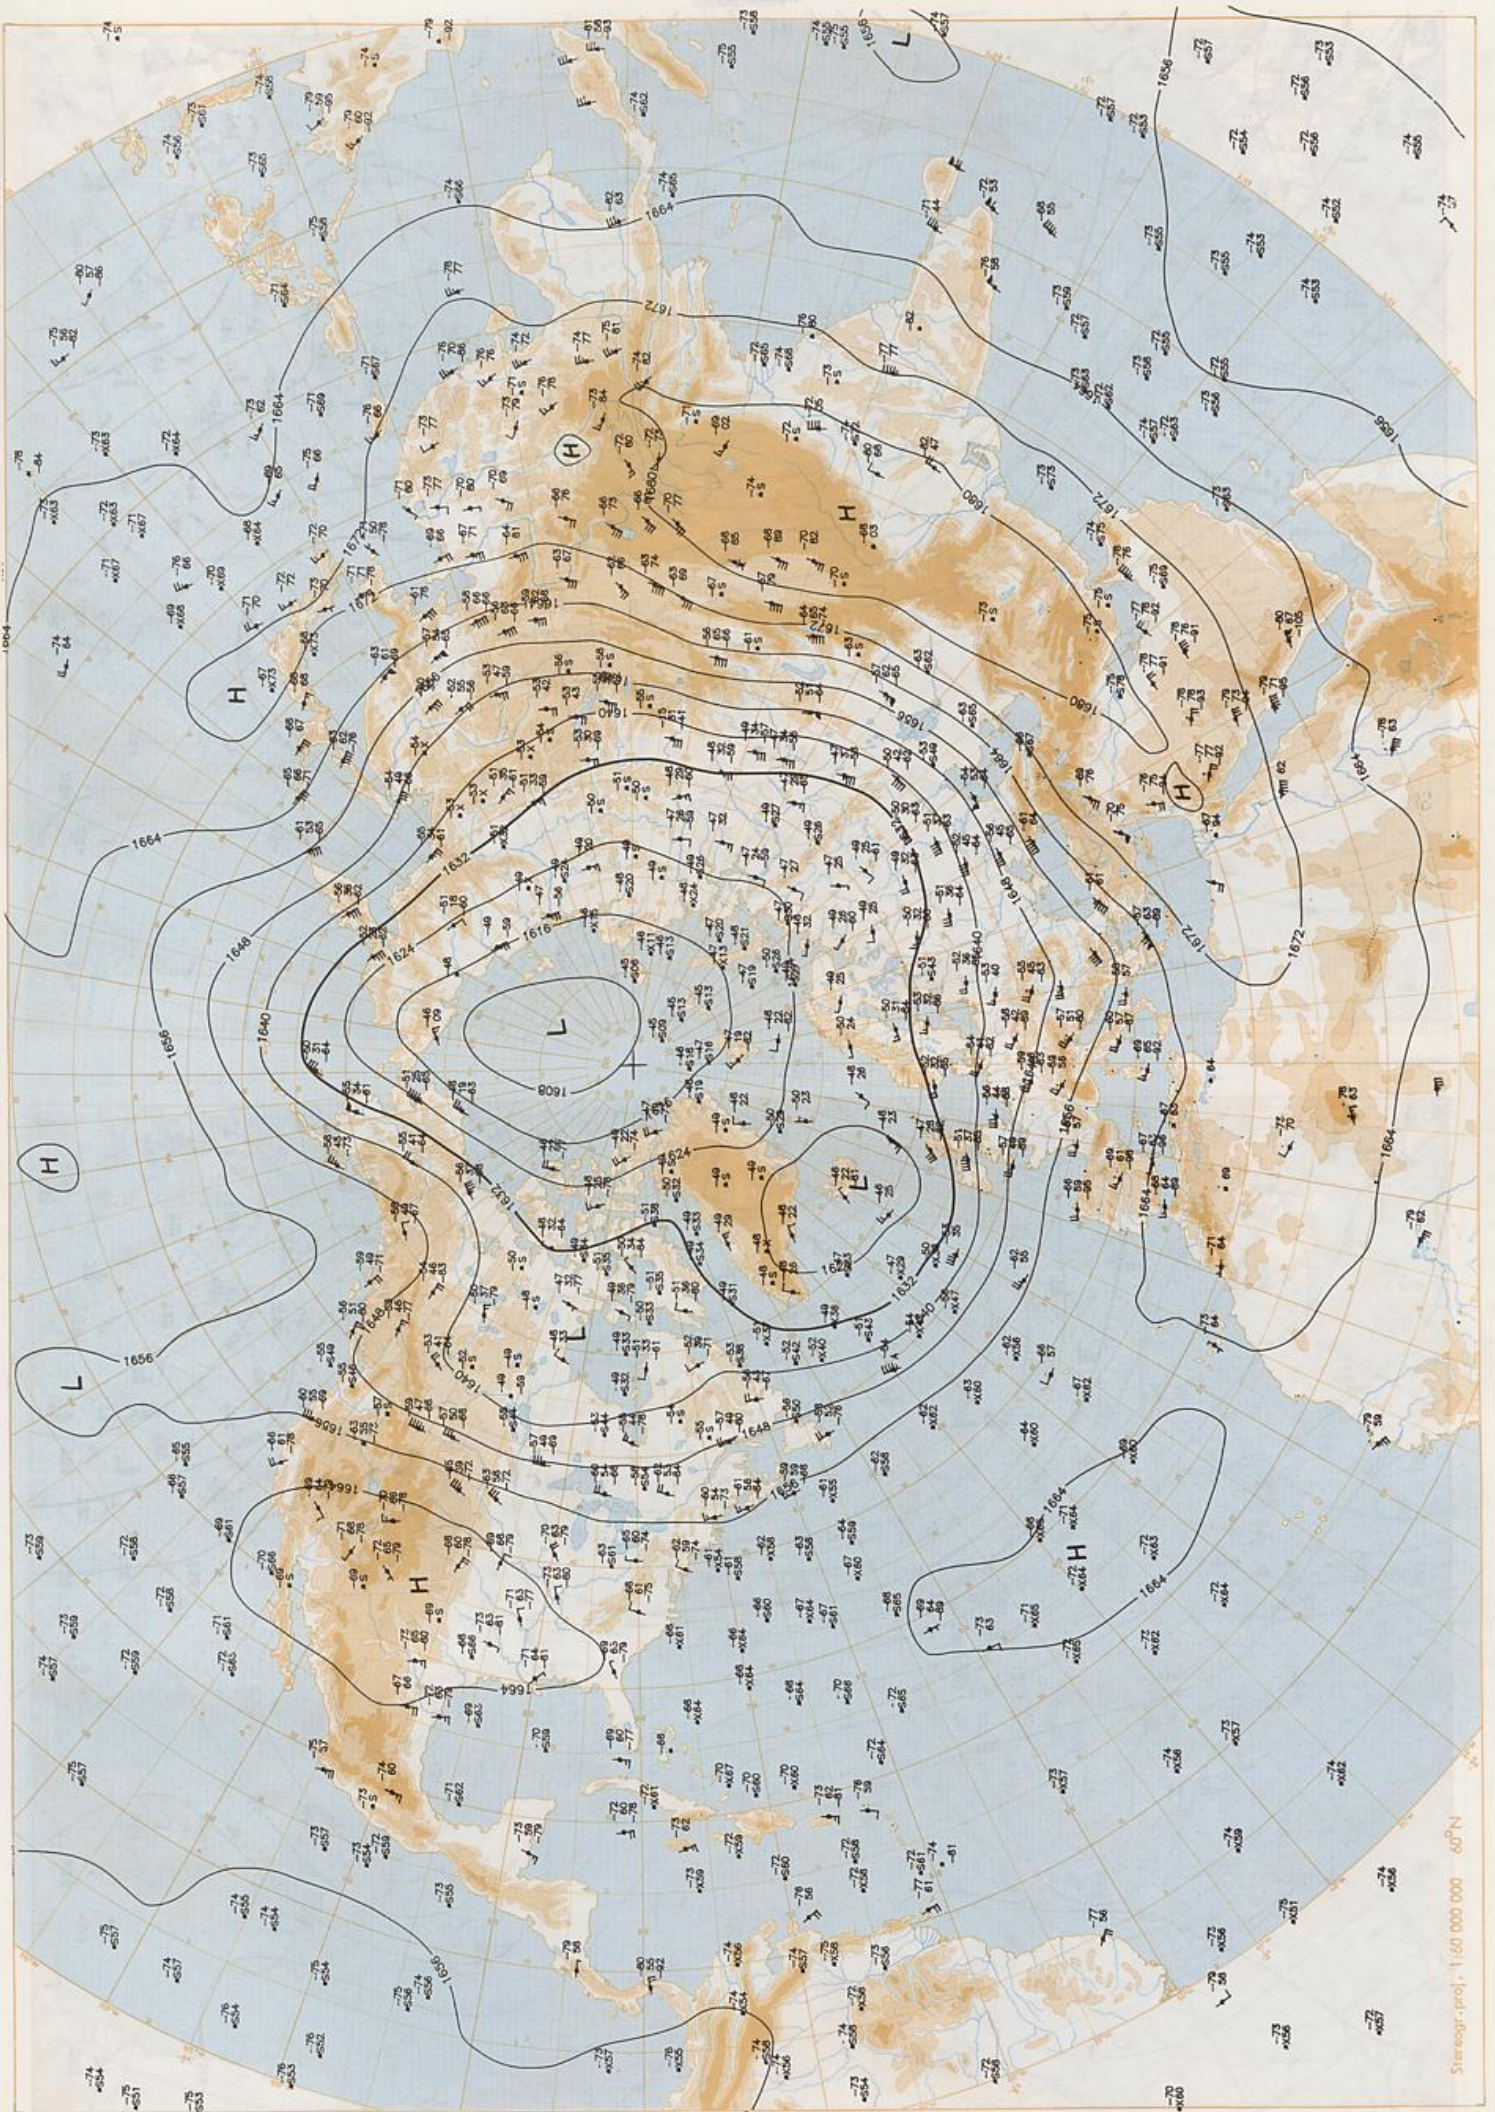

Stereogr. proj. 1:30 000 000 60°N

Surface chart 00 UTC

26.08.1994

26-08-94 12 UTC 000 000 000N

500 hPa 12 UTC 60°N

500 hPa 12 UTC

100 hPa 12 UTC

26.08.1994

Inhalt	Content	Contenu	Contenido
Bodenwetterkarte 00 UTC	Surface chart 00 UTC	Carte de surface à 00 UTC	Análisis en superficie a las 00 UTC
Bodenwetterkarte Nordhemisphäre 12 UTC	Surface chart northern hemisphere 12 UTC	Carte de surface sur l'hémisphère nord à 12 UTC	Análisis en superficie hemisferio norte a las 12 UTC
500-hPa-Fläche Nordhemisphäre 12 UTC	500 hPa surface northern hemisphere 12 UTC	Surface 500 hPa sur l'hémisphère nord à 12 UTC	Topografía de la superficie de 500 hPa hemisferio norte de las 12 UTC
200-hPa-Fläche Nordhemisphäre 12 UTC	200 hPa surface northern hemisphere 12 UTC	Surface 200 hPa sur l'hémisphère nord à 12 UTC	Topografía de la superficie de 200 hPa hemisferio norte de las 12 UTC
100-hPa-Fläche Nordhemisphäre 12 UTC	100 hPa surface northern hemisphere 12 UTC	Surface 100 hPa sur l'hémisphère nord à 12 UTC	Topografía de la superficie de 100 hPa hemisferio norte de las 12 UTC
850-hPa 12 UTC, 700 hPa 12 UTC	850 hPa 12 UTC, 700 hPa 12 UTC	850 hPa 12 UTC, 700 hPa 12 UTC	850 hPa 12 UTC, 700 hPa 12 UTC
Relative Topographie 500/1000 hPa 12 UTC	Thickness chart 500/1000 hPa 12 UTC	Carte d'épaisseur 500/1000 hPa 12 UTC	Relativa 500/1000 hPa 12 UTC
300-hPa 12 UTC	300 hPa 12 UTC	300 hPa 12 UTC	300 hPa 12 UTC
Aerologische Diagramme 12 UTC	Aerological diagrams 12 UTC	Diagrammes aérologiques 12 UTC	Diagramas aerológicos 12 UTC