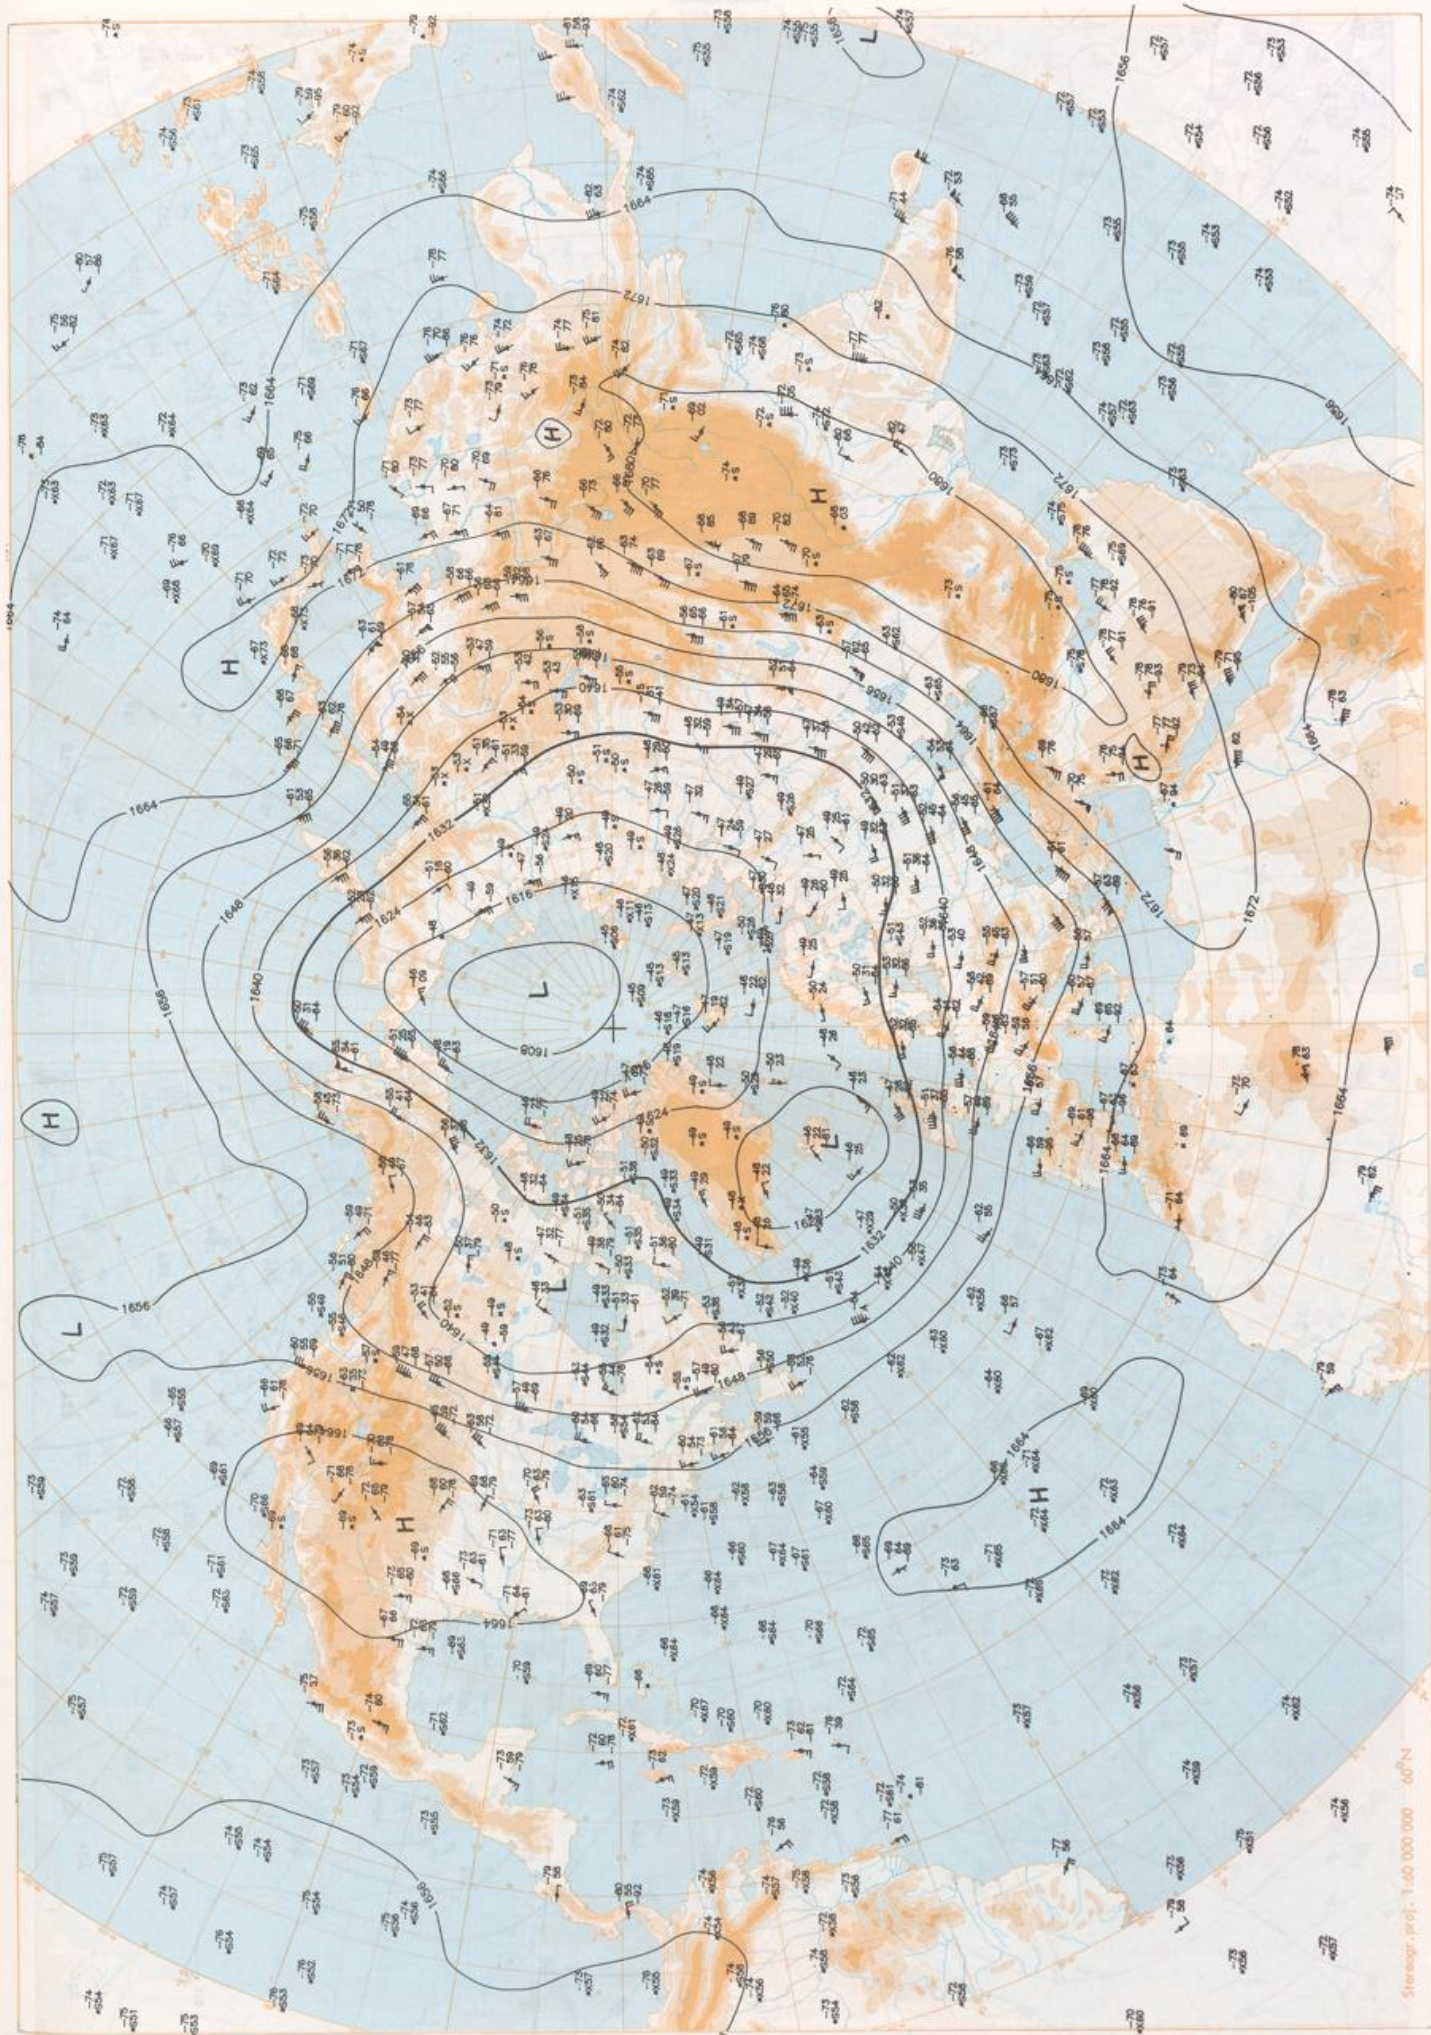

238

Inhalt	Content	Contenu	Contenido
Bodenwetterkarte 00 UTC	Surface chart 00 UTC	Carte de surface à 00 UTC	Análisis en superficie a las 00 UTC
Bodenwetterkarte Nordhemisphäre 12 UTC	Surface chart northern hemisphere 12 UTC	Carte de surface sur l'hémisphère nord à 12 UTC	Análisis en superficie hemisferio norte a las 12 UTC
500-hPa-Fläche Nordhemisphäre 12 UTC	500 hPa surface northern hemisphere 12 UTC	Surface 500 hPa sur l'hémisphère nord à 12 UTC	Topografía de la superficie de 500 hPa hemisferio norte de las 12 UTC
300-hPa-Fläche Nordhemisphäre 12 UTC	300 hPa surface northern hemisphere 12 UTC	Surface 300 hPa sur l'hémisphère nord à 12 UTC	Topografía de la superficie de 300 hPa hemisferio norte de las 12 UTC
100-hPa-Fläche Nordhemisphäre 12 UTC	100 hPa surface northern hemisphere 12 UTC	Surface 100 hPa sur l'hémisphère nord à 12 UTC	Topografía de la superficie de 100 hPa hemisferio norte de las 12 UTC
850-hPa 12 UTC, 700 hPa 12 UTC	850 hPa 12 UTC, 700 hPa 12 UTC	850 hPa 12 UTC, 700 hPa 12 UTC	850 hPa 12 UTC, 700 hPa 12 UTC
Relative Topographie 500/1000 hPa 12 UTC	Thickness chart 500/1000 hPa 12 UTC	Carte d'épaisseur 500/1000 hPa 12 UTC	Relativa 500/1000 hPa 12 UTC
300-hPa 12 UTC	300 hPa 12 UTC	300 hPa 12 UTC	300 hPa 12 UTC
Aerologische Diagramme 12 UTC	Aerological diagrams 12 UTC	Diagrammes aérologiques 12 UTC	Diagramas aerológicos 12 UTC

Stereogr. proj. 1:30 000 000 60°N

Surface chart 00 UTC

26.08.1994

26-08-94 12 UTC 000 000 000N

500 hPa 12 UTC 60°N

500 hPa 12 UTC

100 hPa 12 UTC

26.08.1994