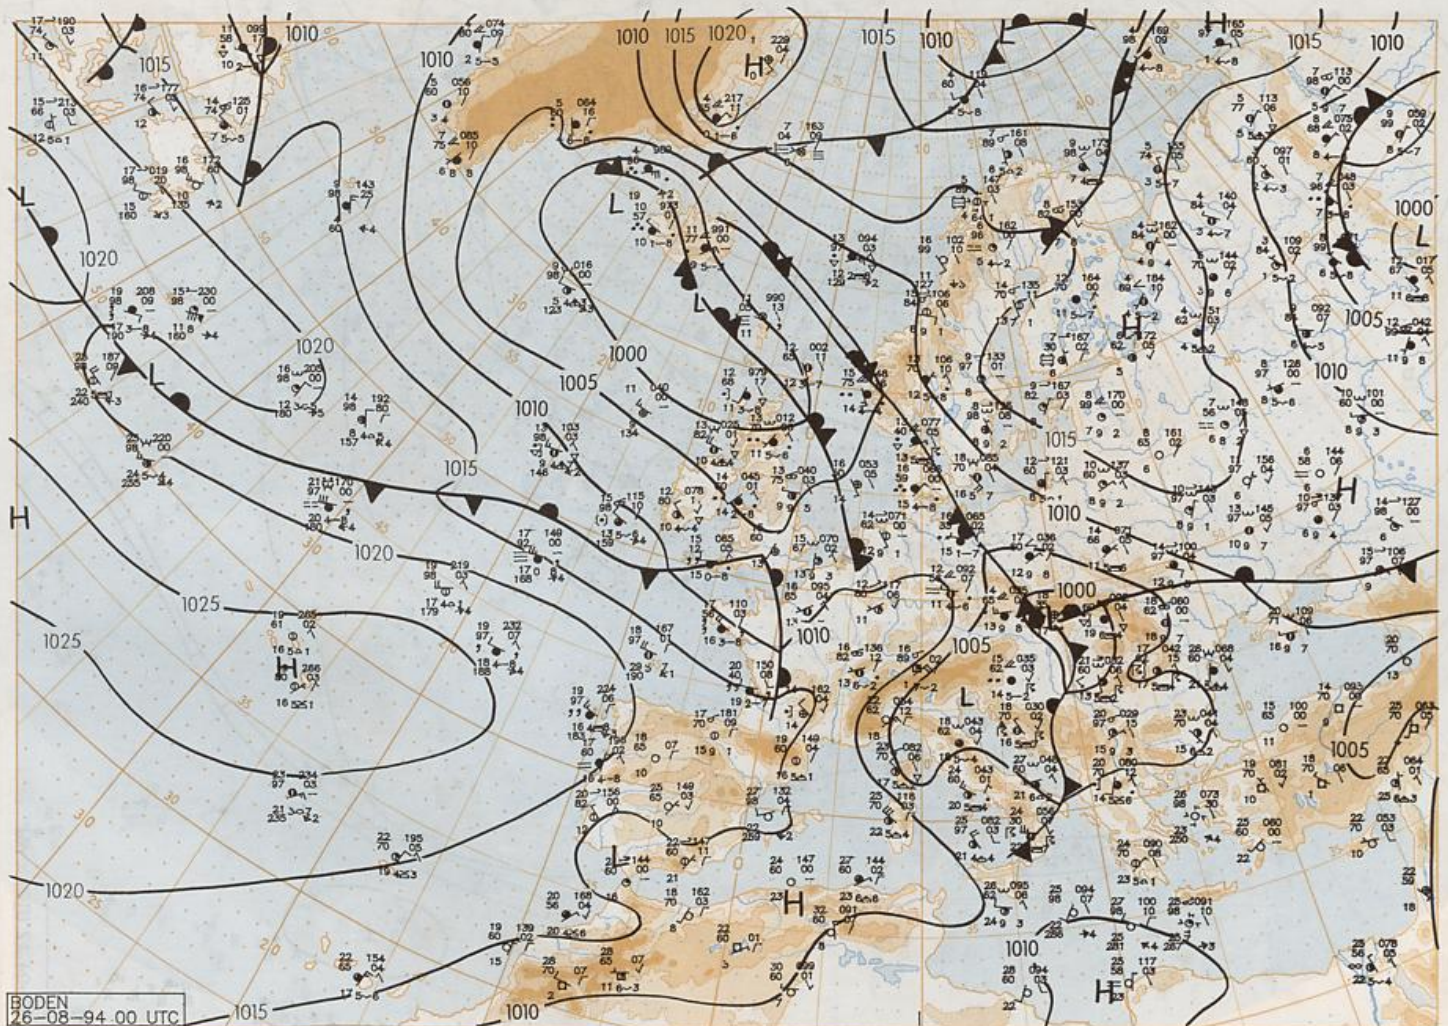

Inhalt	Content	Contenu	Contenido
Bodenwetterkarte 00 UTC	Surface chart 00 UTC	Carte de surface à 00 UTC	Análisis en superficie a las 00 UTC
Bodenwetterkarte Nordhemisphäre 12 UTC	Surface chart northern hemisphere 12 UTC	Carte de surface sur l'hémisphère nord à 12 UTC	Análisis en superficie hemisferio norte a las 12 UTC
500-hPa-Fläche Nordhemisphäre 12 UTC	500 hPa surface northern hemisphere 12 UTC	Surface 500 hPa sur l'hémisphère nord à 12 UTC	Topografía de la superficie de 500 hPa hemisferio norte de las 12 UTC
200-hPa-Fläche Nordhemisphäre 12 UTC	200 hPa surface northern hemisphere 12 UTC	Surface 200 hPa sur l'hémisphère nord à 12 UTC	Topografía de la superficie de 200 hPa hemisferio norte de las 12 UTC
100-hPa-Fläche Nordhemisphäre 12 UTC	100 hPa surface northern hemisphere 12 UTC	Surface 100 hPa sur l'hémisphère nord à 12 UTC	Topografía de la superficie de 100 hPa hemisferio norte de las 12 UTC
850-hPa 12 UTC, 700 hPa 12 UTC	850 hPa 12 UTC, 700 hPa 12 UTC	850 hPa 12 UTC, 700 hPa 12 UTC	850 hPa 12 UTC, 700 hPa 12 UTC
Relative Topographie 500/1000 hPa 12 UTC	Thickness chart 500/1000 hPa 12 UTC	Carte d'épaisseur 500/1000 hPa 12 UTC	Relativa 500/1000 hPa 12 UTC
300-hPa 12 UTC	300 hPa 12 UTC	300 hPa 12 UTC	300 hPa 12 UTC
Aerologische Diagramme 12 UTC	Aerological diagrams 12 UTC	Diagrammes aérologiques 12 UTC	Diagramas aerológicos 12 UTC