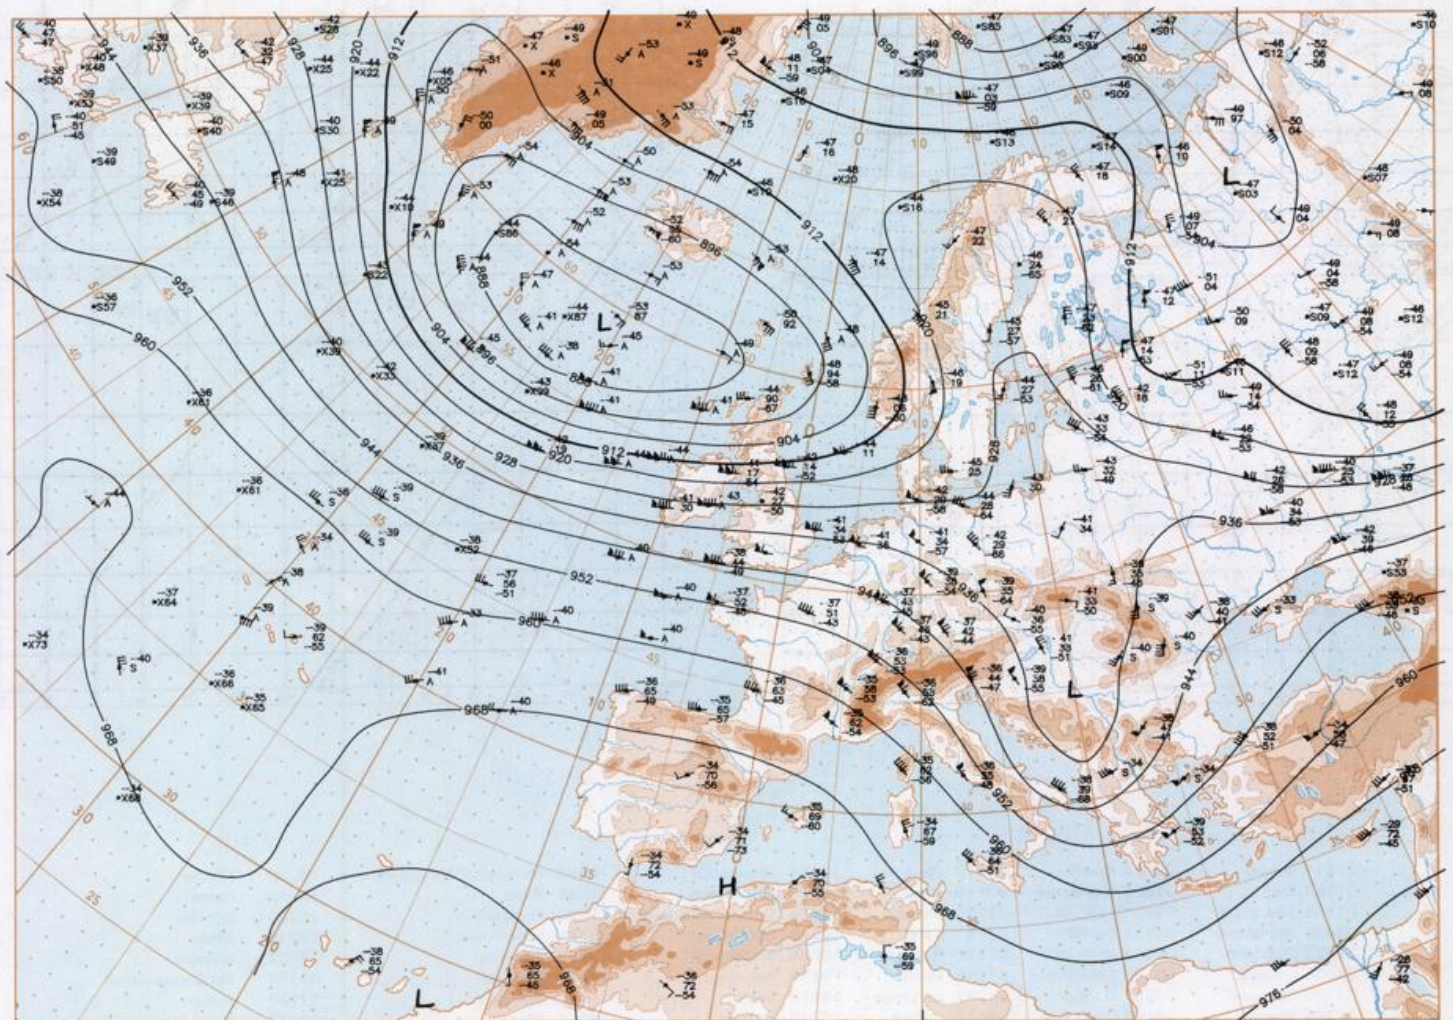

300 hPa 12 UTC