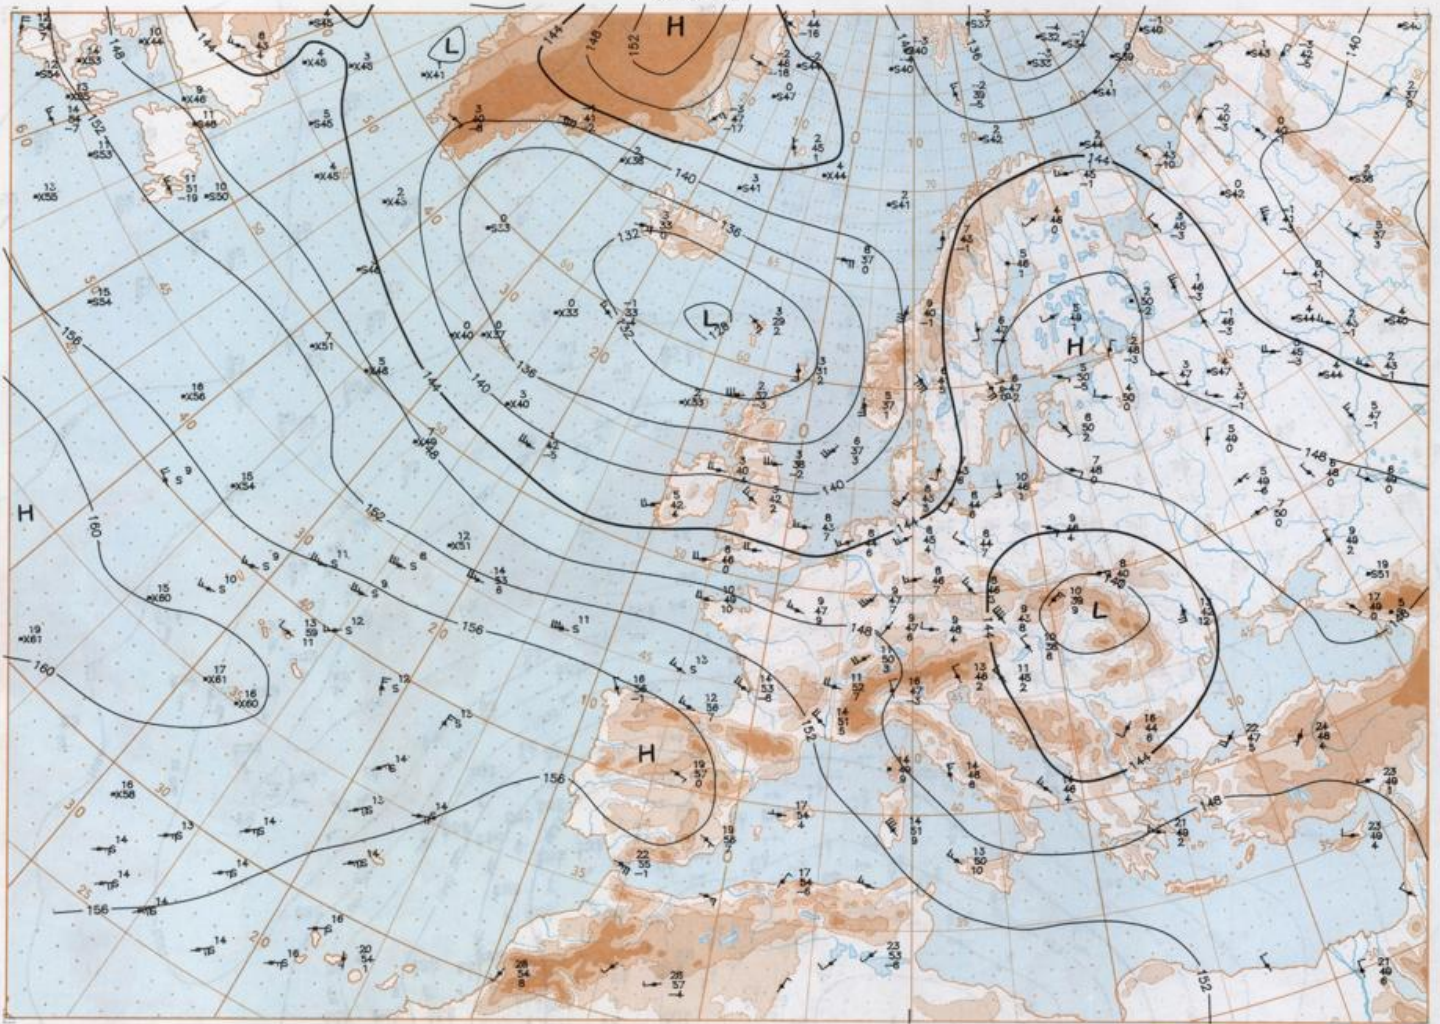

BODEN
26-98-94-12 UTC 000 2000 60°N

500 hPa 12 UTC

200 hPa 12 UTC

100 hPa 12 UTC

Stereogr. proj. 1:60 000 000 60°N

26.08.1994

Stereogr. proj. 1:30 000 000 in 60°N

850 hPa 12 UTC