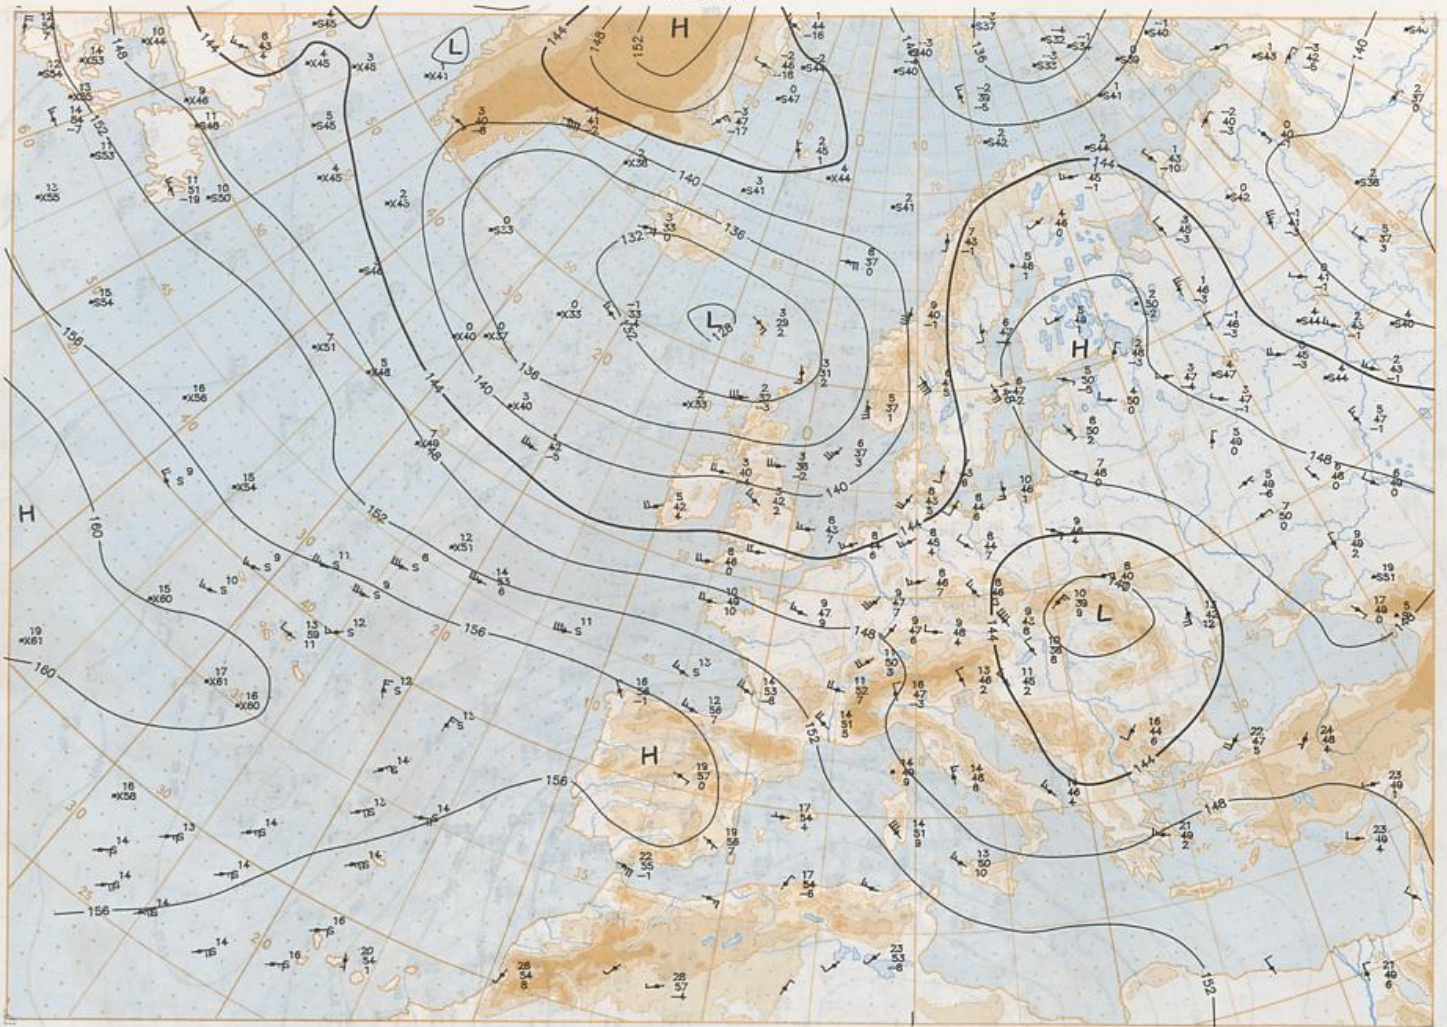

850 hPa 12 UTC

Stereogr.proj. 1:30 000 000 in 60°N