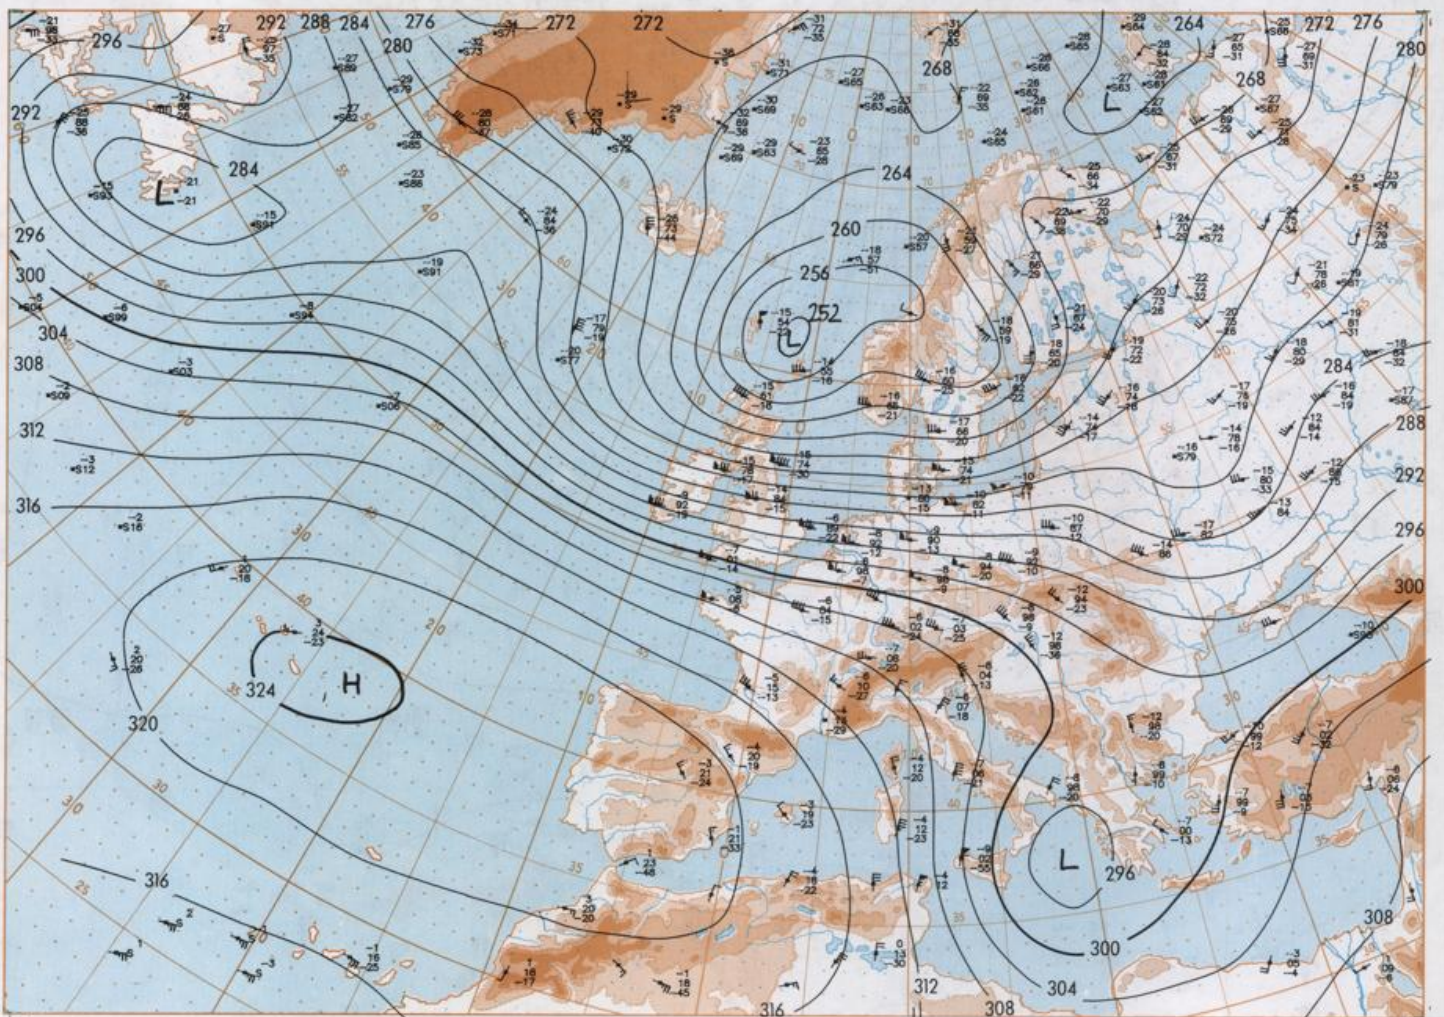

BODEN  
27-01-94 00 UTC

Streegr. proj. 1:30 000 000 60°N

Surface chart 00 UTC

Surface chart 12 UTC

27.01.1994 12 UTC

500 hPa 12 UTC

Stereogr. proj. 1:60,000,000 60°N

200 hPa 12 UTC

Stereogr.-proj. 1:6000000 001 04 24

100 hPa 12 UTC

Stereogr.-proj. 1:60,000 000 60°N

Stereogr. proj. 1:30 000 000 in 60°N

850 hPa 12 UTC

700 hPa 12 UTC

27.01.1994

Stereogr. proj. 1:30 000 000 in 60°N

500/1000 hPa 12 UTC

300 hPa 12 UTC

Aerological  
Diagrams  
12 UTC

- |                 |                 |                 |                         |                               |                        |
|-----------------|-----------------|-----------------|-------------------------|-------------------------------|------------------------|
| 01241 Orland    | 03774 Crawley   | 06810 Payerne   | 10184 Greifswald        | 10868 München-Oberschleißheim | 16080 Milano           |
| 01384 Oslo      | 03808 Camborne  | 07110 Brest     | 10393 Lindenberg        | 11035 Wien                    | 16245 Roma             |
| 01415 Stavanger | 03920 Long Kesh | 07145 Trappes   | 10486 Dresden-Wahnsdorf | 11520 Praha-Libus             | 16320 Brindisi         |
| 02485 Stockholm | 03953 Valentia  | 07481 Lyon      | 10548 Meiningen         | 12374 Legionowo               | 16716 Athen            |
| 02527 Göteborg  | 04018 Keflavik  | 07510 Bordeaux  | 10035 Schleswig         | 12843 Budapest                | 17062 Istanbul         |
| 03005 Lerwick   | 06181 Kobenhavn | 07645 Nimes     | 10338 Hannover          | 13275 Beograd                 | 40179 Bet Dagan/Israel |
| 03170 Shanwell  | 08260 De Bilt   | 08001 La Coruna | 10410 Essen             | 15420 Bukarest                | 17130 Ankara           |
| 03486 Hemsby    | 06447 Uccle     | 08579 Lisboa    | 10739 Stuttgart         | 18044 Udine                   | 27612 Moskva           |