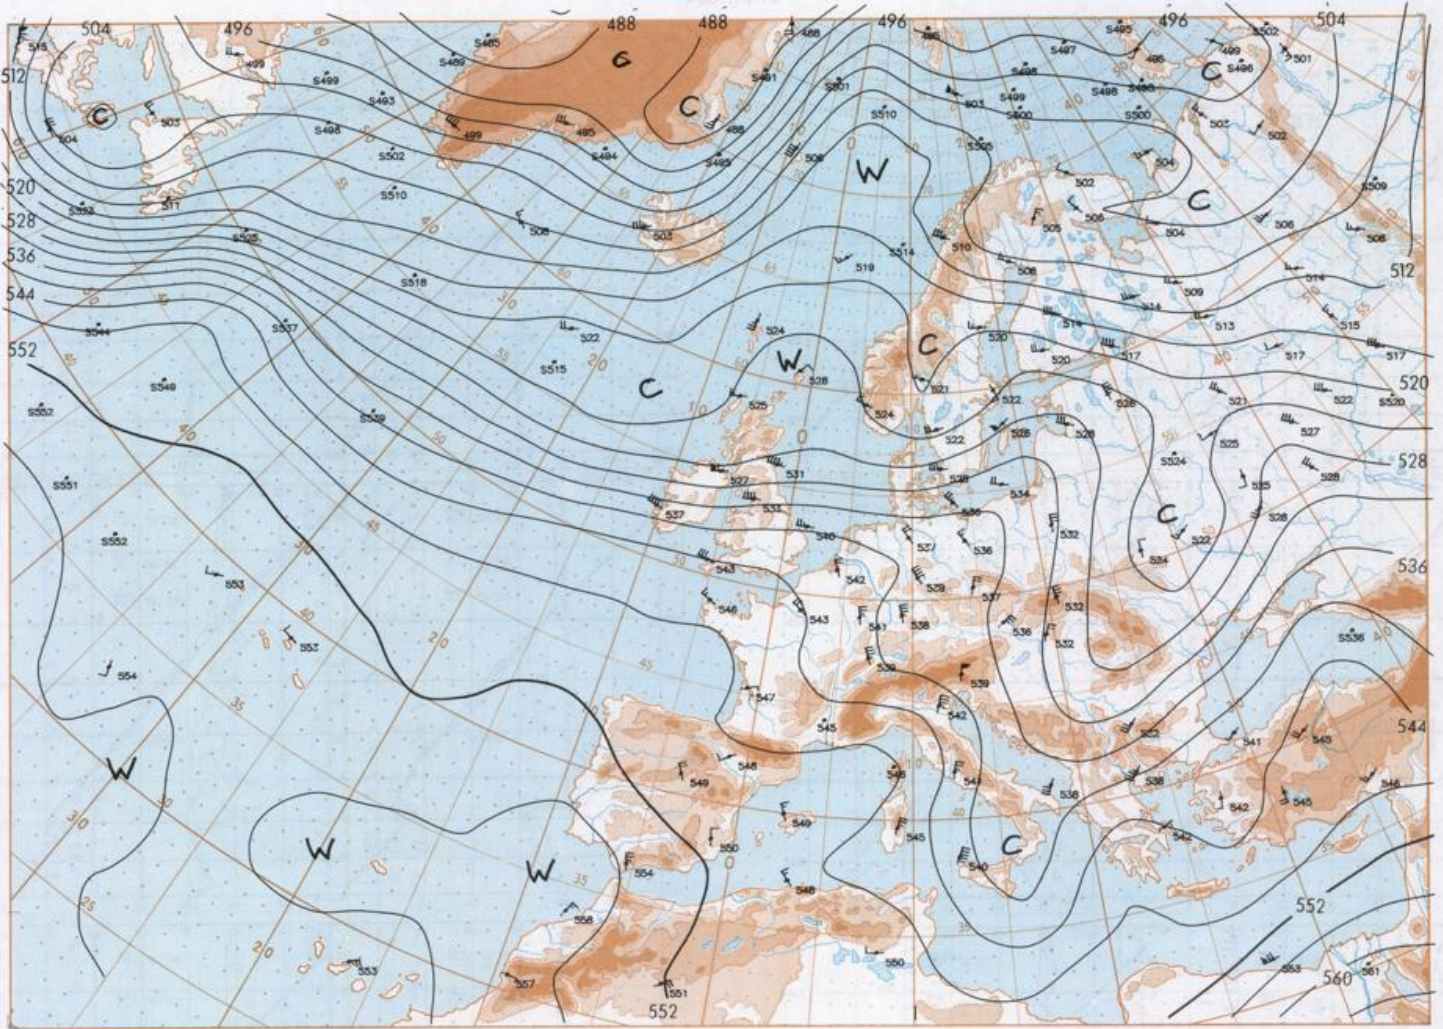

BODEN  
27-01-94 00 UTC

Streegr. proj. 1:30 000 000 60°N

Surface chart 00 UTC

Surface chart 12 UTC

27.01.1994 12 UTC

500 hPa 12 UTC

Stereogr. proj. 1:60,000,000 60°N

200 hPa 12 UTC

Stereogr.-proj. 1:6000000 001 04 24

100 hPa 12 UTC

Stereogr.-proj. 1:60,000 000 60°N

Stereogr. proj. 1:30 000 000 in 60°N

850 hPa 12 UTC

700 hPa 12 UTC

27.01.1994

Stereogr. proj. 1:30 000 000 in 60°N

500/1000 hPa 12 UTC

300 hPa 12 UTC

Aerological  
Diagrams  
12 UTC

- |                 |                 |                 |                         |                               |                        |
|-----------------|-----------------|-----------------|-------------------------|-------------------------------|------------------------|
| 01241 Orland    | 03774 Crawley   | 06810 Payerne   | 10184 Greifswald        | 10868 München-Oberschleißheim | 16080 Milano           |
| 01384 Oslo      | 03808 Camborne  | 07110 Brest     | 10393 Lindenberg        | 11035 Wien                    | 16245 Roma             |
| 01415 Stavanger | 03920 Long Kesh | 07145 Trappes   | 10486 Dresden-Wahnsdorf | 11520 Praha-Libus             | 16320 Brindisi         |
| 02485 Stockholm | 03953 Valentia  | 07481 Lyon      | 10548 Meiningen         | 12374 Legionowo               | 16716 Athen            |
| 02527 Göteborg  | 04018 Keflavik  | 07510 Bordeaux  | 10035 Schleswig         | 12843 Budapest                | 17062 Istanbul         |
| 03005 Lerwick   | 06181 Kobenhavn | 07645 Nimes     | 10338 Hannover          | 13275 Beograd                 | 40179 Bet Dagan/Israel |
| 03170 Shanwell  | 08260 De Bilt   | 08001 La Coruna | 10410 Essen             | 15420 Bukarest                | 17130 Ankara           |
| 03486 Hemsby    | 06447 Uccle     | 08579 Lisboa    | 10739 Stuttgart         | 18044 Udine                   | 27612 Moskva           |