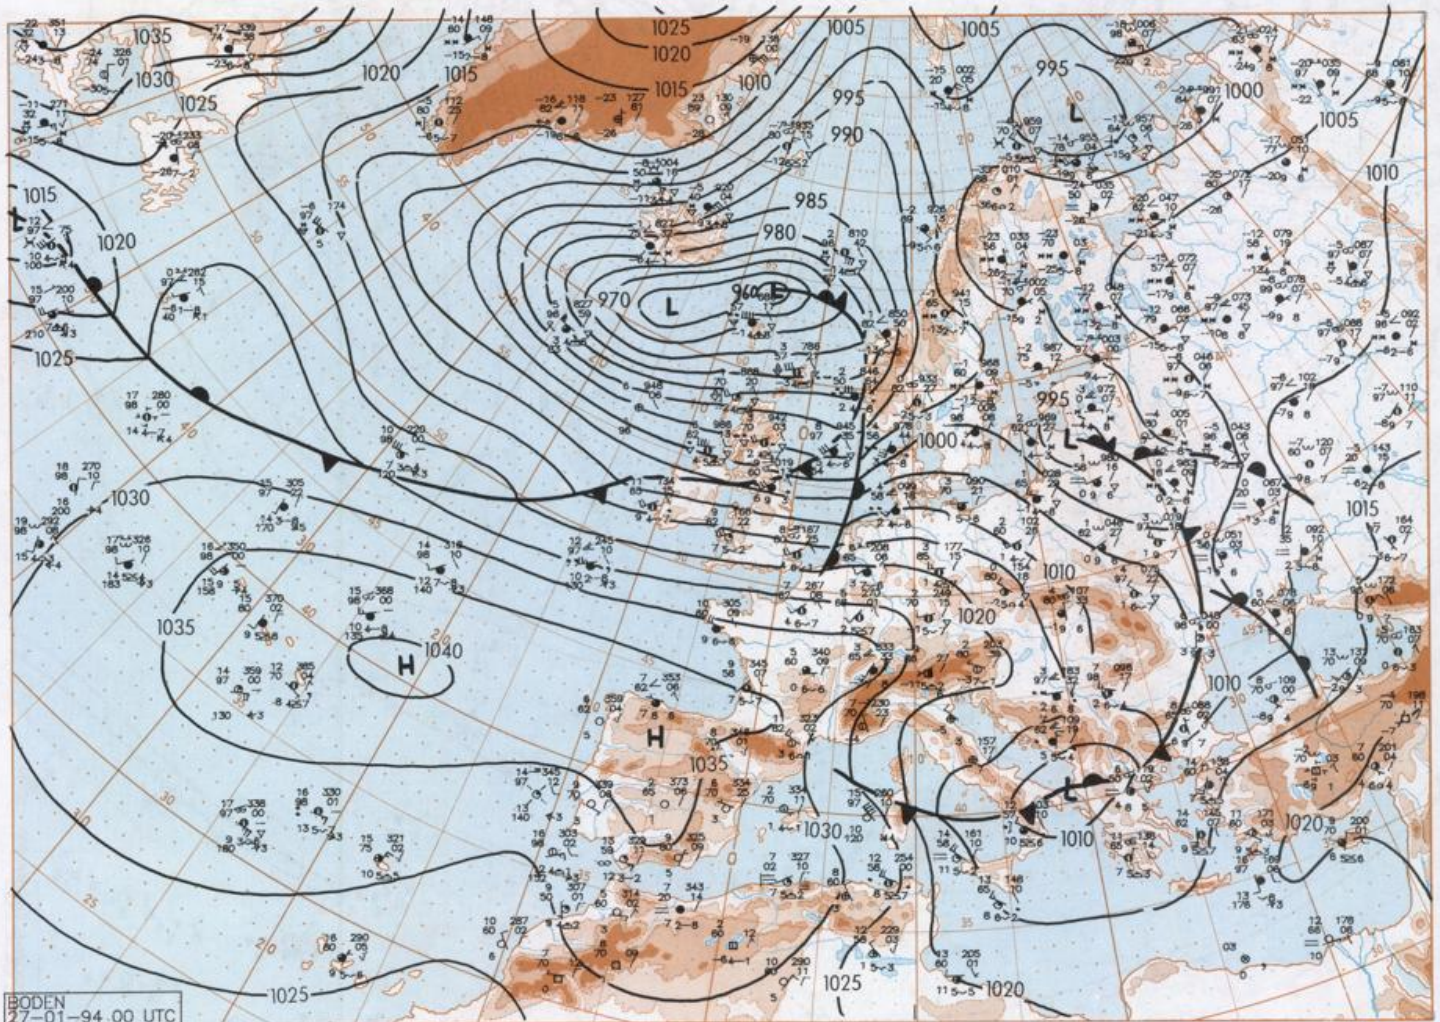

BODEN  
27-01-94 00 UTC

Streegr. proj. 1:30 000 000 60°N

Surface chart 00 UTC

Surface chart 12 UTC

27.01.1994 12 UTC

500 hPa 12 UTC

Stereogr. proj. 1:60,000,000 60°N

200 hPa 12 UTC

Stereogr.-proj. 1:6000000 001 04 24

100 hPa 12 UTC

Stereogr.-proj. 1:60,000 000 60°N

Stereogr. proj. 1:30 000 000 in 60°N

850 hPa 12 UTC

700 hPa 12 UTC

27.01.1994

Stereogr. proj. 1:30 000 000 in 60°N