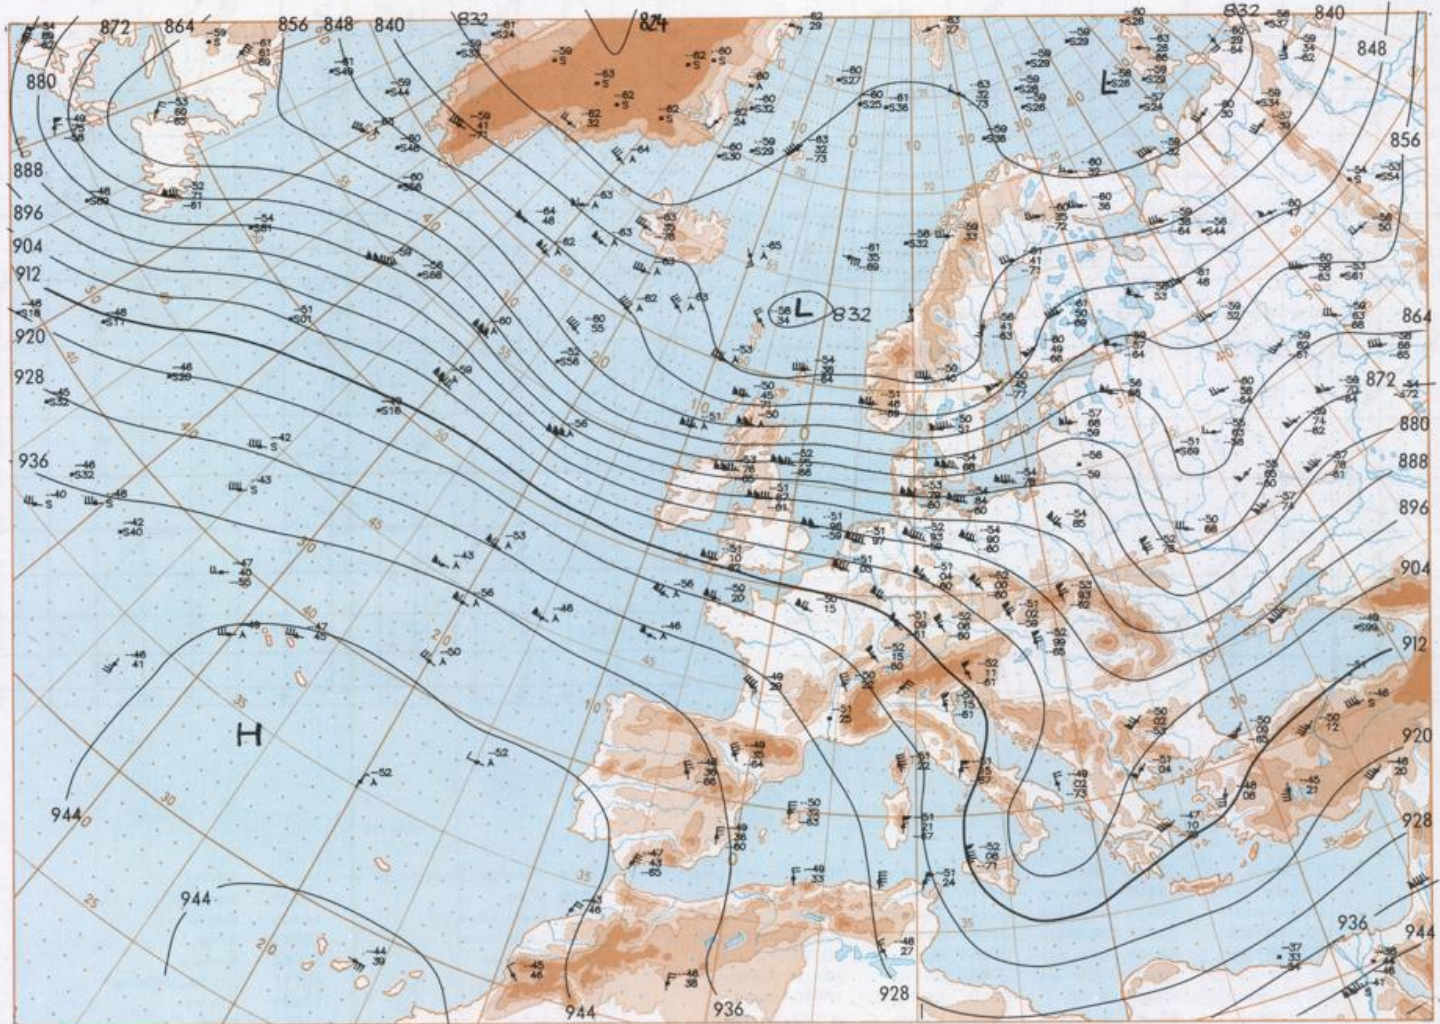

BODEN  
27-01-94 00 UTC

Streegr. proj. 1:30 000 000 60°N

Surface chart 00 UTC

Surface chart 12 UTC

27.01.1994 12 UTC

500 hPa 12 UTC

Stereogr. proj. 1:60,000,000 60°N

200 hPa 12 UTC

Stereogr.-proj. 1:6000000 001 04 24

100 hPa 12 UTC

Stereogr.-proj. 1:60,000 000 60°N

Stereogr. proj. 1:30 000 000 in 60°N

850 hPa 12 UTC

700 hPa 12 UTC

27.01.1994

Stereogr. proj. 1:30 000 000 in 60°N

500/1000 hPa 12 UTC

300 hPa 12 UTC

Aerological  
Diagrams  
12 UTC

- |                 |                 |                 |                         |                               |                        |
|-----------------|-----------------|-----------------|-------------------------|-------------------------------|------------------------|
| 01241 Orland    | 03774 Crawley   | 06810 Payerne   | 10184 Greifswald        | 10868 München-Oberschleißheim | 16080 Milano           |
| 01384 Oslo      | 03808 Camborne  | 07110 Brest     | 10393 Lindenberg        | 11035 Wien                    | 16245 Roma             |
| 01415 Stavanger | 03920 Long Kesh | 07145 Trappes   | 10486 Dresden-Wahnsdorf | 11520 Praha-Libus             | 16320 Brindisi         |
| 02485 Stockholm | 03953 Valentia  | 07481 Lyon      | 10548 Meiningen         | 12374 Legionowo               | 16716 Athen            |
| 02527 Göteborg  | 04018 Keflavik  | 07510 Bordeaux  | 10035 Schleswig         | 12843 Budapest                | 17062 Istanbul         |
| 03005 Lerwick   | 06181 Kobenhavn | 07645 Nimes     | 10338 Hannover          | 13275 Beograd                 | 40179 Bet Dagan/Israel |
| 03170 Shanwell  | 08260 De Bilt   | 08001 La Coruna | 10410 Essen             | 15420 Bukarest                | 17130 Ankara           |
| 03486 Hemsby    | 06447 Uccle     | 08579 Lisboa    | 10739 Stuttgart         | 18044 Udine                   | 27612 Moskva           |