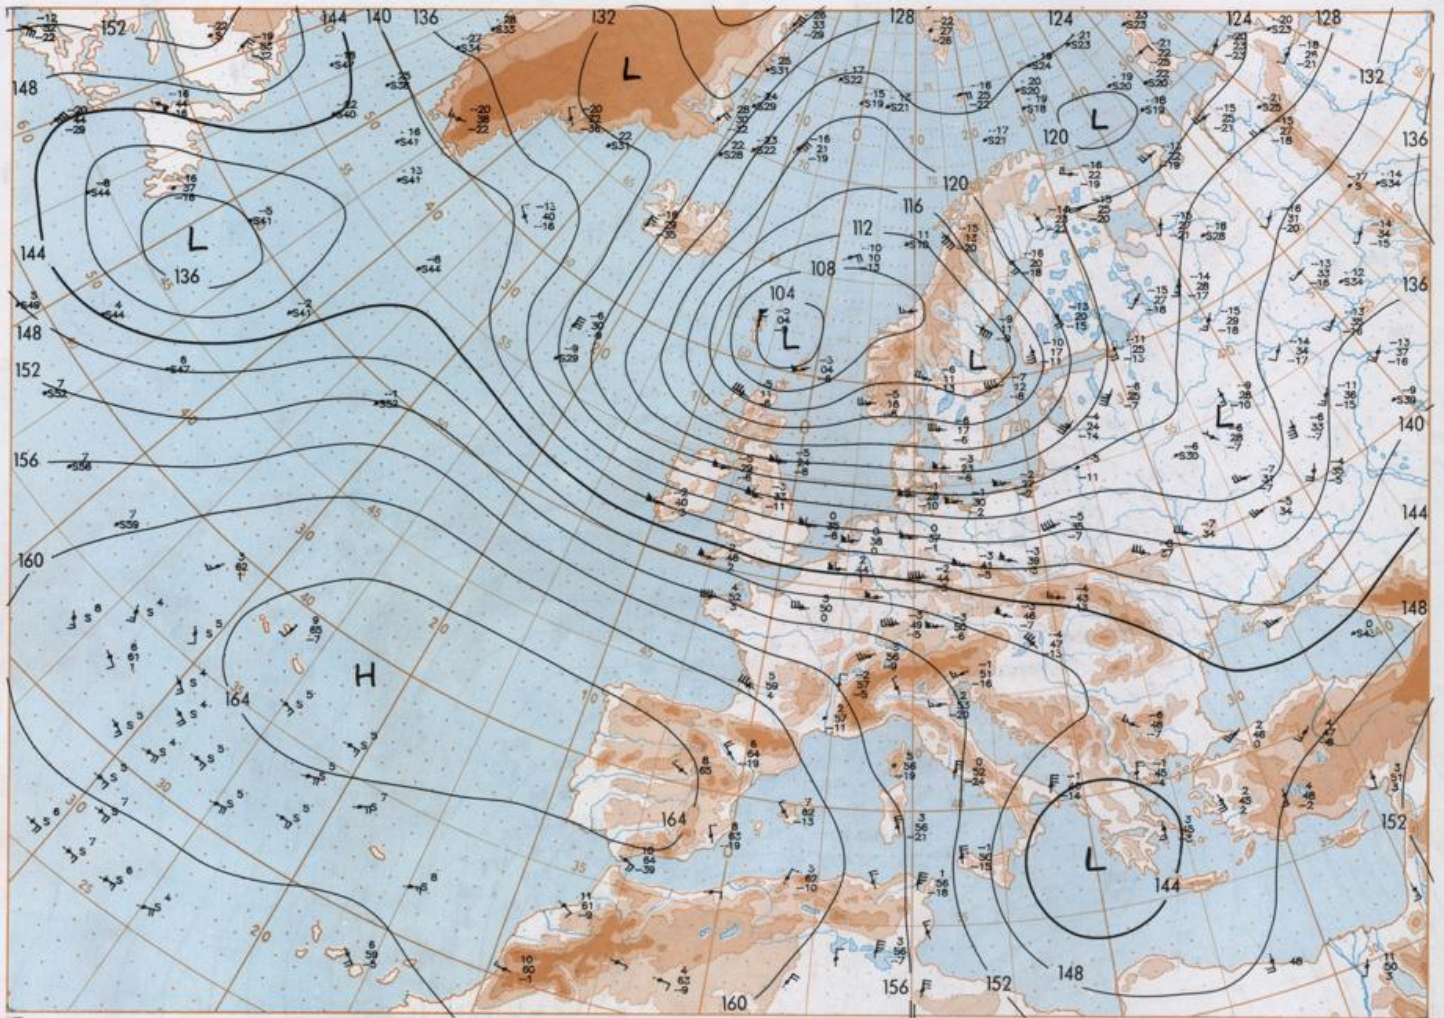

BODEN  
27-01-94 00 UTC

Streegr. proj. 1:30 000 000 60°N

Surface chart 00 UTC

Surface chart 12 UTC

27.01.1994 12 UTC

500 hPa 12 UTC

Stereogr. proj. 1:60,000,000 60°N

200 hPa 12 UTC

Stereogr.-proj. 1:6000000 001 04 24

100 hPa 12 UTC

Stereogr.-proj. 1:60,000 000 60°N

Stereogr. proj. 1:30 000 000 in 60°N

850 hPa 12 UTC

700 hPa 12 UTC

27.01.1994

Stereogr. proj. 1:30 000 000 in 60°N

500/1000 hPa 12 UTC

300 hPa 12 UTC

Aerological  
Diagrams  
12 UTC

- |                 |                 |                 |                         |                               |                        |
|-----------------|-----------------|-----------------|-------------------------|-------------------------------|------------------------|
| 01241 Orland    | 03774 Crawley   | 06810 Payerne   | 10184 Greifswald        | 10868 München-Oberschleißheim | 16080 Milano           |
| 01384 Oslo      | 03808 Camborne  | 07110 Brest     | 10393 Lindenberg        | 11035 Wien                    | 16245 Roma             |
| 01415 Stavanger | 03920 Long Kesh | 07145 Trappes   | 10486 Dresden-Wahnsdorf | 11520 Praha-Libus             | 16320 Brindisi         |
| 02485 Stockholm | 03953 Valentia  | 07481 Lyon      | 10548 Meiningen         | 12374 Legionowo               | 16716 Athen            |
| 02527 Göteborg  | 04018 Keflavik  | 07510 Bordeaux  | 10035 Schleswig         | 12843 Budapest                | 17062 Istanbul         |
| 03005 Lerwick   | 06181 Kobenhavn | 07645 Nimes     | 10338 Hannover          | 13275 Beograd                 | 40179 Bet Dagan/Israel |
| 03170 Shanwell  | 08260 De Bilt   | 08001 La Coruna | 10410 Essen             | 15420 Bukarest                | 17130 Ankara           |
| 03486 Hemsby    | 06447 Uccle     | 08579 Lisboa    | 10739 Stuttgart         | 18044 Udine                   | 27612 Moskva           |