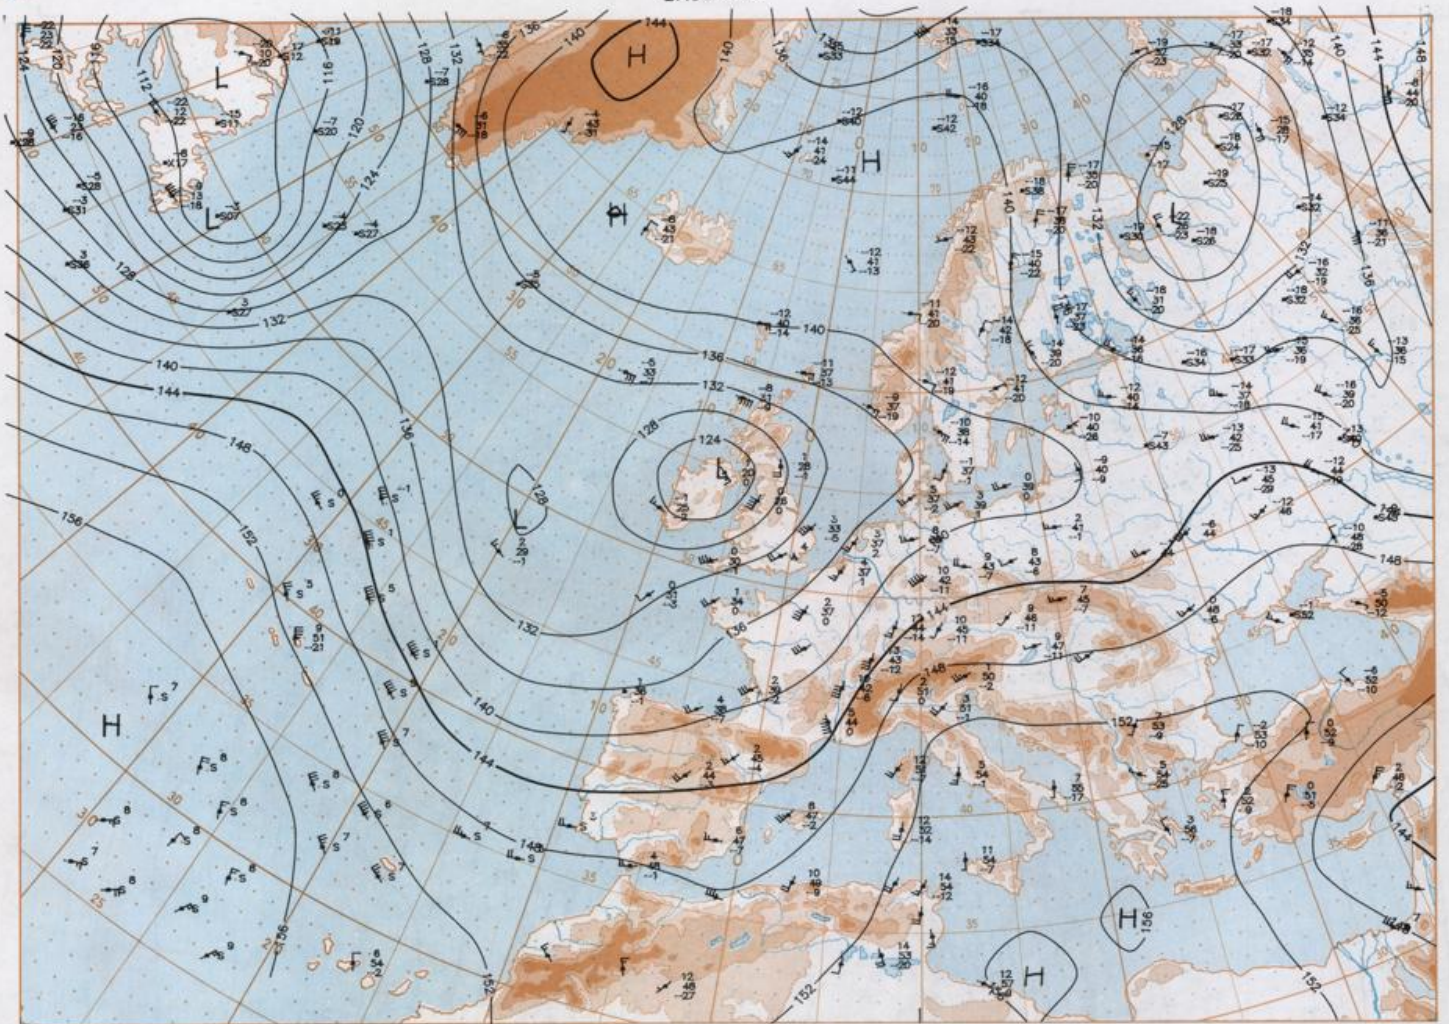

Jahrgang Volume Volume Volumen	19	Sonntag Sunday Dimanche Domingo	27.02.1994	Nummer Number Número Número	58
---	----	--	------------	--------------------------------------	----

Inhalt	Content	Contenu	Contenido
Bodenwetterkarte 00 UTC	Surface chart 00 UTC	Carte de surface à 00 UTC	Análisis en superficie a las 00 UTC
Bodenwetterkarte Nordhemisphäre 12 UTC	Surface chart northern hemisphere 12 UTC	Carte de surface sur l'hémisphère nord à 12 UTC	Análisis en superficie hemisferio norte a las 12 UTC
500-hPa-Fläche Nordhemisphäre 12 UTC	500 hPa surface northern hemisphere 12 UTC	Surface 500 hPa sur l'hémisphère nord à 12 UTC	Topografía de la superficie de 500 hPa hemisferio norte de las 12 UTC
200-hPa-Fläche Nordhemisphäre 12 UTC	200 hPa surface northern hemisphere 12 UTC	Surface 200 hPa sur l'hémisphère nord à 12 UTC	Topografía de la superficie de 200 hPa hemisferio norte de las 12 UTC
100-hPa-Fläche Nordhemisphäre 12 UTC	100 hPa surface northern hemisphere 12 UTC	Surface 100 hPa sur l'hémisphère nord à 12 UTC	Topografía de la superficie de 100 hPa hemisferio norte de las 12 UTC
650-hPa 12 UTC, 700 hPa 12 UTC	650 hPa 12 UTC, 700 hPa 12 UTC	650 hPa 12 UTC, 700 hPa 12 UTC	650 hPa 12 UTC, 700 hPa 12 UTC
Relative Topographie 500/1000 hPa 12 UTC	Thickness chart 500/1000 hPa 12 UTC	Carte d'épaisseur 500/1000 hPa 12 UTC	Relativa 500/1000 hPa 12 UTC
300-hPa 12 UTC	300 hPa 12 UTC	300 hPa 12 UTC	300 hPa 12 UTC
Aerologische Diagramme 12 UTC	Aerological diagrams 12 UTC	Diagrammes aérologiques 12 UTC	Diagramas aerológicos 12 UTC

Stereogr. proj.: 1:30 000 000 60°N

Surface chart 00 UTC

Surface chart 12 UTC

500 hPa 12 UTC

200 hPa 12 UTC

Stereogr. (444) 1:400 000, 60° N

100 hPa 12 UTC

Streogr. proj. - 1:60 000 000 60°N

27.02.1994

Stereogr. proj., 1:30 000 000 in 60°N

850 hPa 12 UTC

700 hPa 12 UTC

27.02.1994

-7-

Stereogr. proj. 1:30 000 000 in 60°N

500/1000 hPa 12 UTC