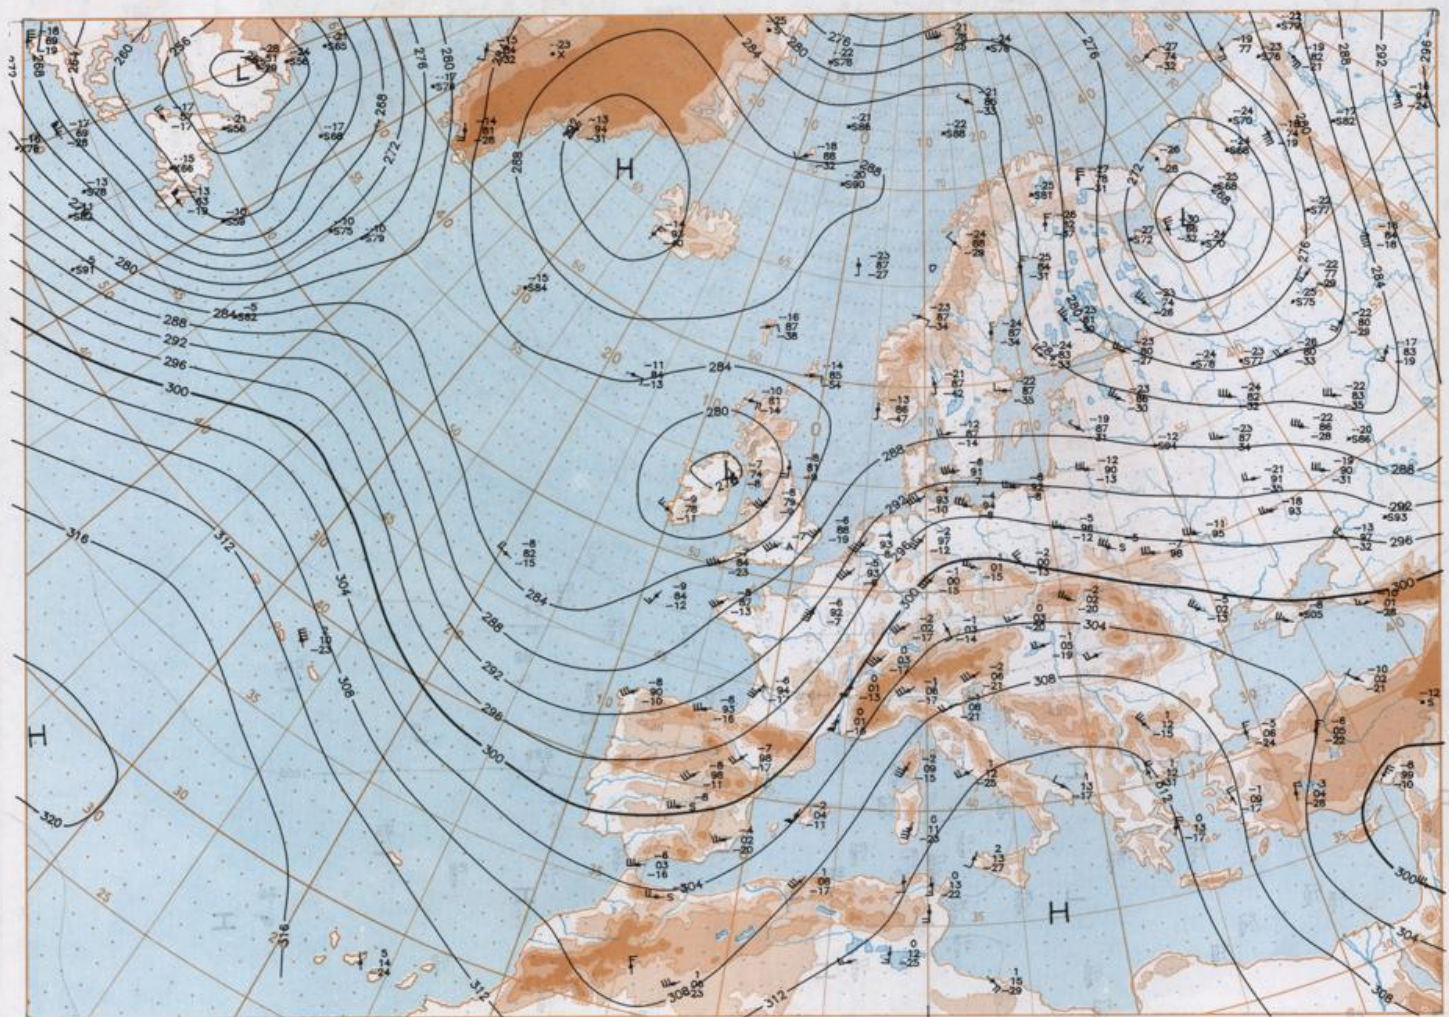

Stereogr. proj.: 1:30 000 000 60°N

Surface chart 00 UTC

Surface chart 12 UTC

500 hPa 12 UTC

200 hPa 12 UTC

Stereogr. (444) 1:400 000, 60° N

100 hPa 12 UTC

Streogr. proj. - 1:60 000 000 60°N

27.02.1994

Stereogr. proj., 1:30 000 000 in 60°N

850 hPa 12 UTC

700 hPa 12 UTC

27.02.1994

-7-

Stereogr. proj. 1:30 000 000 in 60°N

500/1000 hPa 12 UTC

300 hPa 12 UTC

Aerological  
Diagrams  
12 UTC

- |                 |                 |                 |                         |                               |                        |
|-----------------|-----------------|-----------------|-------------------------|-------------------------------|------------------------|
| 01241 Orland    | 03774 Crawley   | 06610 Payarna   | 10184 Greifswald        | 10858 München-Oberschleißheim | 18080 Milano           |
| 01384 Oslo      | 03808 Camborne  | 07110 Brest     | 10393 Lindenberg        | 11035 Wien                    | 18245 Roma             |
| 01415 Stavanger | 03920 Long Keah | 07145 Trappes   | 10486 Dresden-Wahnsdorf | 11520 Praha-Libus             | 18320 Brindisi         |
| 02465 Stockholm | 03953 Valencia  | 07481 Lyon      | 10548 Meiningen         | 12374 Legionowo               | 16716 Athen            |
| 02527 Göteborg  | 04018 Keflavik  | 07510 Bordeaux  | 10035 Schleswig         | 12843 Budapest                | 17062 Istanbul         |
| 03005 Lerwick   | 04181 Kobenhavn | 07845 Nimes     | 10338 Hannover          | 13275 Beograd                 | 40179 Bet Dagan/Israel |
| 03170 Shanwell  | 04260 De Bilt   | 08001 La Coruna | 10410 Essen             | 15420 Bukarest                | Ankara                 |
| 03496 Hemsby    | 04447 Uccle     | 08579 Lisboa    | 10739 Stuttgart         | 18044 Udine                   | 27612 Moskva           |