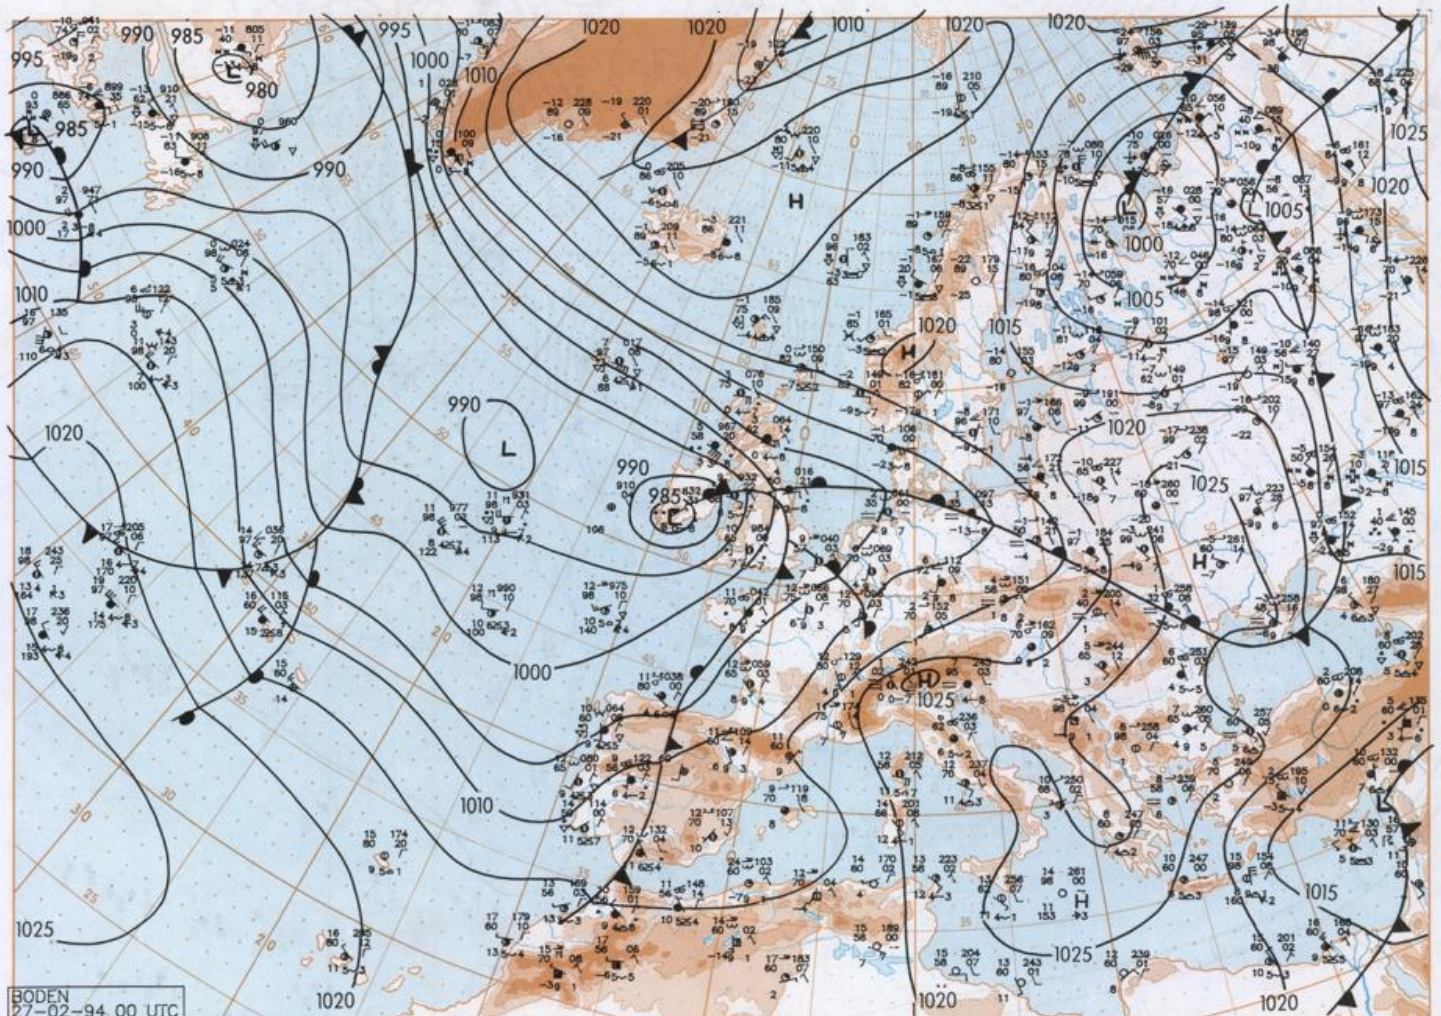

Jahrgang Volume Volume Volumen	19	Sonntag Sunday Dimanche Domingo	27.02.1994	Nummer Number Número Número	58
---	----	--	------------	--------------------------------------	----

Inhalt	Content	Contenu	Contenido
Bodenwetterkarte 00 UTC	Surface chart 00 UTC	Carte de surface à 00 UTC	Análisis en superficie a las 00 UTC
Bodenwetterkarte Nordhemisphäre 12 UTC	Surface chart northern hemisphere 12 UTC	Carte de surface sur l'hémisphère nord à 12 UTC	Análisis en superficie hemisferio norte a las 12 UTC
500-hPa-Fläche Nordhemisphäre 12 UTC	500 hPa surface northern hemisphere 12 UTC	Surface 500 hPa sur l'hémisphère nord à 12 UTC	Topografía de la superficie de 500 hPa hemisferio norte de las 12 UTC
200-hPa-Fläche Nordhemisphäre 12 UTC	200 hPa surface northern hemisphere 12 UTC	Surface 200 hPa sur l'hémisphère nord à 12 UTC	Topografía de la superficie de 200 hPa hemisferio norte de las 12 UTC
100-hPa-Fläche Nordhemisphäre 12 UTC	100 hPa surface northern hemisphere 12 UTC	Surface 100 hPa sur l'hémisphère nord à 12 UTC	Topografía de la superficie de 100 hPa hemisferio norte de las 12 UTC
650-hPa 12 UTC, 700 hPa 12 UTC	650 hPa 12 UTC, 700 hPa 12 UTC	650 hPa 12 UTC, 700 hPa 12 UTC	650 hPa 12 UTC, 700 hPa 12 UTC
Relative Topographie 500/1000 hPa 12 UTC	Thickness chart 500/1000 hPa 12 UTC	Carte d'épaisseur 500/1000 hPa 12 UTC	Relativa 500/1000 hPa 12 UTC
300-hPa 12 UTC	300 hPa 12 UTC	300 hPa 12 UTC	300 hPa 12 UTC
Aerologische Diagramme 12 UTC	Aerological diagrams 12 UTC	Diagrammes aérologiques 12 UTC	Diagramas aerológicos 12 UTC

Stereogr. proj.: 1:30 000 000 60°N

Surface chart 00 UTC

Surface chart 12 UTC

500 hPa 12 UTC

200 hPa 12 UTC

Stereogr. (444) 1:400 000, 60° N

100 hPa 12 UTC

Streogr. proj. - 1:60 000 000 60°N

27.02.1994

Stereogr. proj., 1:30 000 000 in 60°N

850 hPa 12 UTC

700 hPa 12 UTC

27.02.1994

-7-

Stereogr. proj. 1:30 000 000 in 60°N

500/1000 hPa 12 UTC