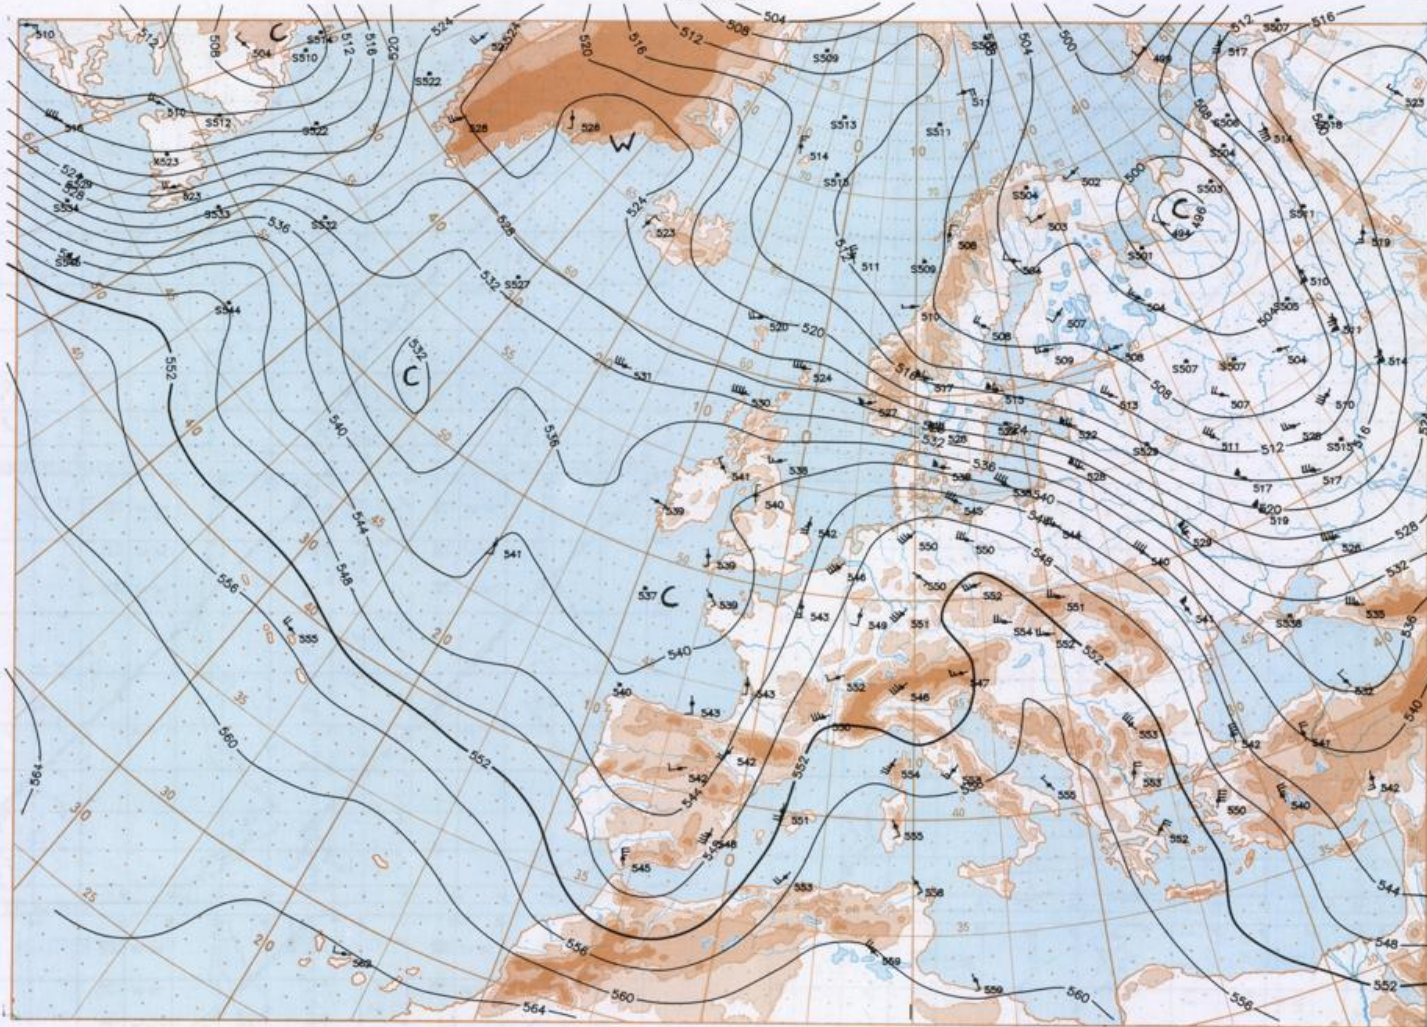

27.02.1994

Stereogr. proj., 1:30 000 000 in 60°N

850 hPa 12 UTC

700 hPa 12 UTC

27.02.1994

-7-

Stereogr. proj. 1:30 000 000 in 60°N

500/1000 hPa 12 UTC

300 hPa 12 UTC

Aerological  
Diagrams  
12 UTC

- |                 |                 |                 |                         |                               |                        |
|-----------------|-----------------|-----------------|-------------------------|-------------------------------|------------------------|
| 01241 Orland    | 03774 Crawley   | 06610 Payarna   | 10184 Greifswald        | 10858 München-Oberschleißheim | 18080 Milano           |
| 01384 Oslo      | 03808 Camborne  | 07110 Brest     | 10393 Lindenberg        | 11035 Wien                    | 18245 Roma             |
| 01415 Stavanger | 03920 Long Keah | 07145 Trappes   | 10486 Dresden-Wahnsdorf | 11520 Praha-Libus             | 18320 Brindisi         |
| 02465 Stockholm | 03953 Valencia  | 07481 Lyon      | 10548 Meiningen         | 12374 Legionowo               | 16716 Athen            |
| 02527 Göteborg  | 04018 Keflavik  | 07510 Bordeaux  | 10035 Schleswig         | 12843 Budapest                | 17062 Istanbul         |
| 03005 Lerwick   | 04181 Kobenhavn | 07845 Nimes     | 10338 Hannover          | 13275 Beograd                 | 40179 Bet Dagan/Israel |
| 03170 Shanwell  | 04260 De Bilt   | 08001 La Coruna | 10410 Essen             | 15420 Bukarest                | Ankara                 |
| 03496 Hemsby    | 04447 Uccle     | 08579 Lisboa    | 10739 Stuttgart         | 18044 Udine                   | 27612 Moskva           |