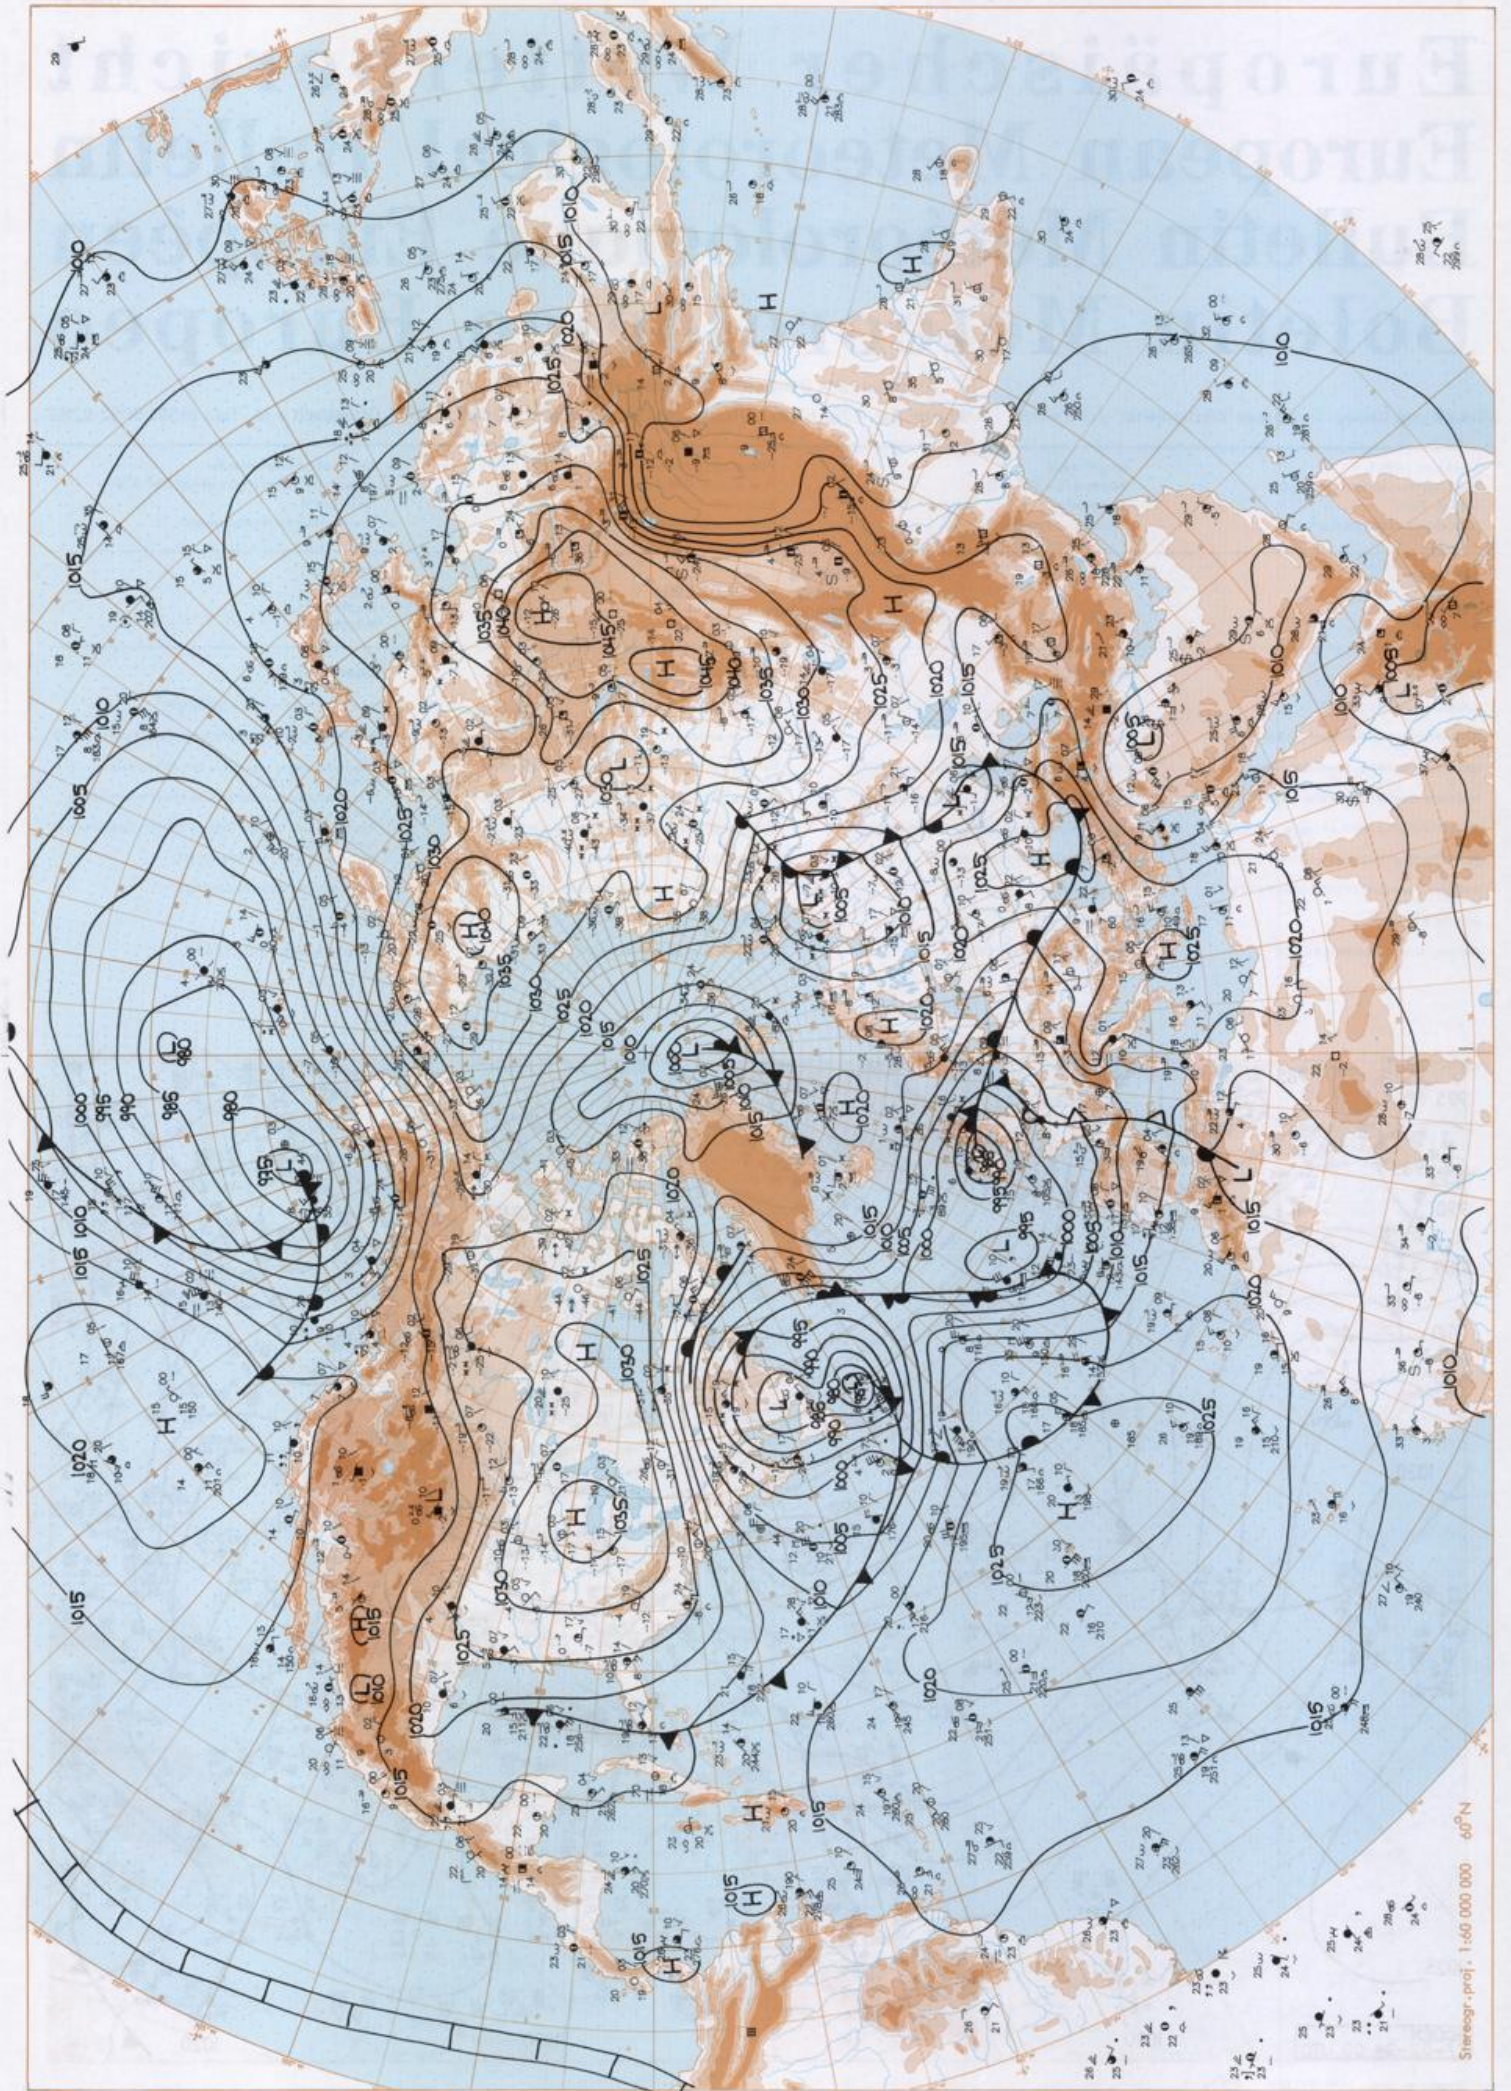

Jahrgang Volume Volume Volumen	19	Sonntag Sunday Dimanche Domingo	27.02.1994	Nummer Number Número Número	58
---	----	--	------------	--------------------------------------	----

Inhalt	Content	Contenu	Contenido
Bodenwetterkarte 00 UTC	Surface chart 00 UTC	Carte de surface à 00 UTC	Análisis en superficie a las 00 UTC
Bodenwetterkarte Nordhemisphäre 12 UTC	Surface chart northern hemisphere 12 UTC	Carte de surface sur l'hémisphère nord à 12 UTC	Análisis en superficie hemisferio norte a las 12 UTC
500-hPa-Fläche Nordhemisphäre 12 UTC	500 hPa surface northern hemisphere 12 UTC	Surface 500 hPa sur l'hémisphère nord à 12 UTC	Topografía de la superficie de 500 hPa hemisferio norte de las 12 UTC
200-hPa-Fläche Nordhemisphäre 12 UTC	200 hPa surface northern hemisphere 12 UTC	Surface 200 hPa sur l'hémisphère nord à 12 UTC	Topografía de la superficie de 200 hPa hemisferio norte de las 12 UTC
100-hPa-Fläche Nordhemisphäre 12 UTC	100 hPa surface northern hemisphere 12 UTC	Surface 100 hPa sur l'hémisphère nord à 12 UTC	Topografía de la superficie de 100 hPa hemisferio norte de las 12 UTC
650-hPa 12 UTC, 700 hPa 12 UTC	650 hPa 12 UTC, 700 hPa 12 UTC	650 hPa 12 UTC, 700 hPa 12 UTC	650 hPa 12 UTC, 700 hPa 12 UTC
Relative Topographie 500/1000 hPa 12 UTC	Thickness chart 500/1000 hPa 12 UTC	Carte d'épaisseur 500/1000 hPa 12 UTC	Relativa 500/1000 hPa 12 UTC
300-hPa 12 UTC	300 hPa 12 UTC	300 hPa 12 UTC	300 hPa 12 UTC
Aerologische Diagramme 12 UTC	Aerological diagrams 12 UTC	Diagrammes aérologiques 12 UTC	Diagramas aerológicos 12 UTC

Stereogr. proj.: 1:30 000 000 60°N

Surface chart 00 UTC

Surface chart 12 UTC

500 hPa 12 UTC

200 hPa 12 UTC

Stereogr. (444) 1:400 000, 60° N

100 hPa 12 UTC

Streogr. proj. - 1:60 000 000 60°N

27.02.1994

Stereogr. proj., 1:30 000 000 in 60°N

850 hPa 12 UTC

700 hPa 12 UTC

27.02.1994

-7-

Stereogr. proj. 1:30 000 000 in 60°N

500/1000 hPa 12 UTC