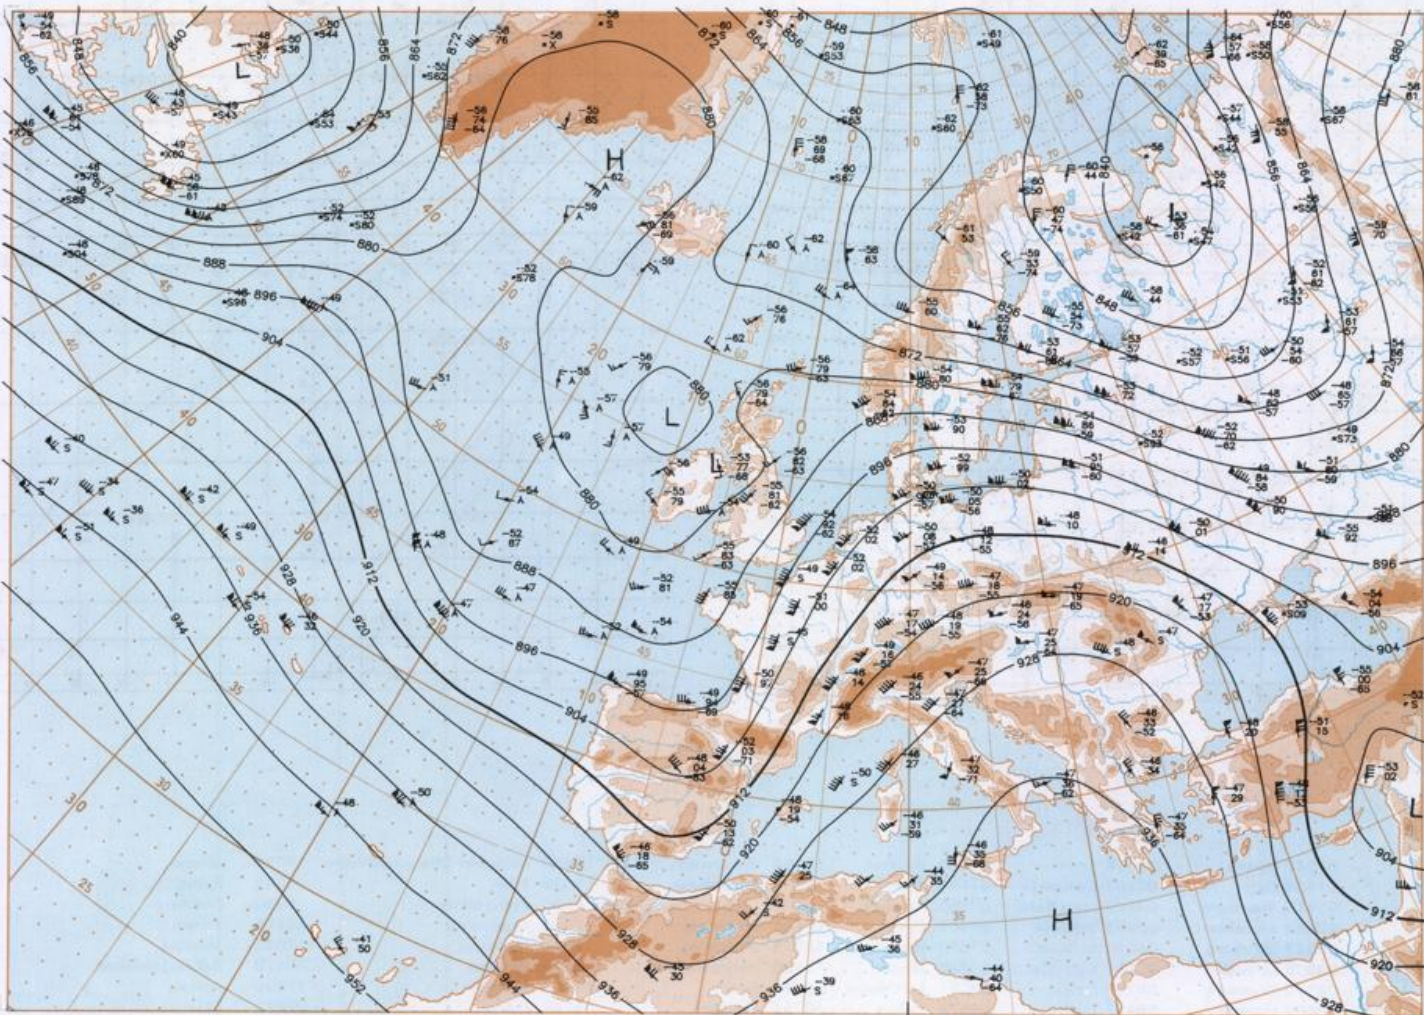

27.02.1994

Stereogr. proj., 1:30 000 000 in 60°N

850 hPa 12 UTC

700 hPa 12 UTC

27.02.1994

-7-

Stereogr. proj. 1:30 000 000 in 60°N

500/1000 hPa 12 UTC

300 hPa 12 UTC

Aerological  
Diagrams  
12 UTC

- |                 |                 |                 |                         |                               |                        |
|-----------------|-----------------|-----------------|-------------------------|-------------------------------|------------------------|
| 01241 Orland    | 03774 Crawley   | 06610 Payarna   | 10184 Greifswald        | 10858 München-Oberschleißheim | 18080 Milano           |
| 01384 Oslo      | 03808 Camborne  | 07110 Brest     | 10393 Lindenberg        | 11035 Wien                    | 18245 Roma             |
| 01415 Stavanger | 03920 Long Keah | 07145 Trappes   | 10486 Dresden-Wahnsdorf | 11520 Praha-Libus             | 18320 Brindisi         |
| 02465 Stockholm | 03953 Valencia  | 07481 Lyon      | 10548 Meiningen         | 12374 Legionowo               | 16716 Athen            |
| 02527 Göteborg  | 04018 Keflavik  | 07510 Bordeaux  | 10035 Schleswig         | 12843 Budapest                | 17062 Istanbul         |
| 03005 Lerwick   | 04181 Kobenhavn | 07845 Nimes     | 10338 Hannover          | 13275 Beograd                 | 40179 Bet Dagan/Israel |
| 03170 Shanwell  | 04260 De Bilt   | 08001 La Coruna | 10410 Essen             | 15420 Bukarest                | Ankara                 |
| 03496 Hemsby    | 04447 Uccle     | 08579 Lisboa    | 10739 Stuttgart         | 18044 Udine                   | 27612 Moskva           |