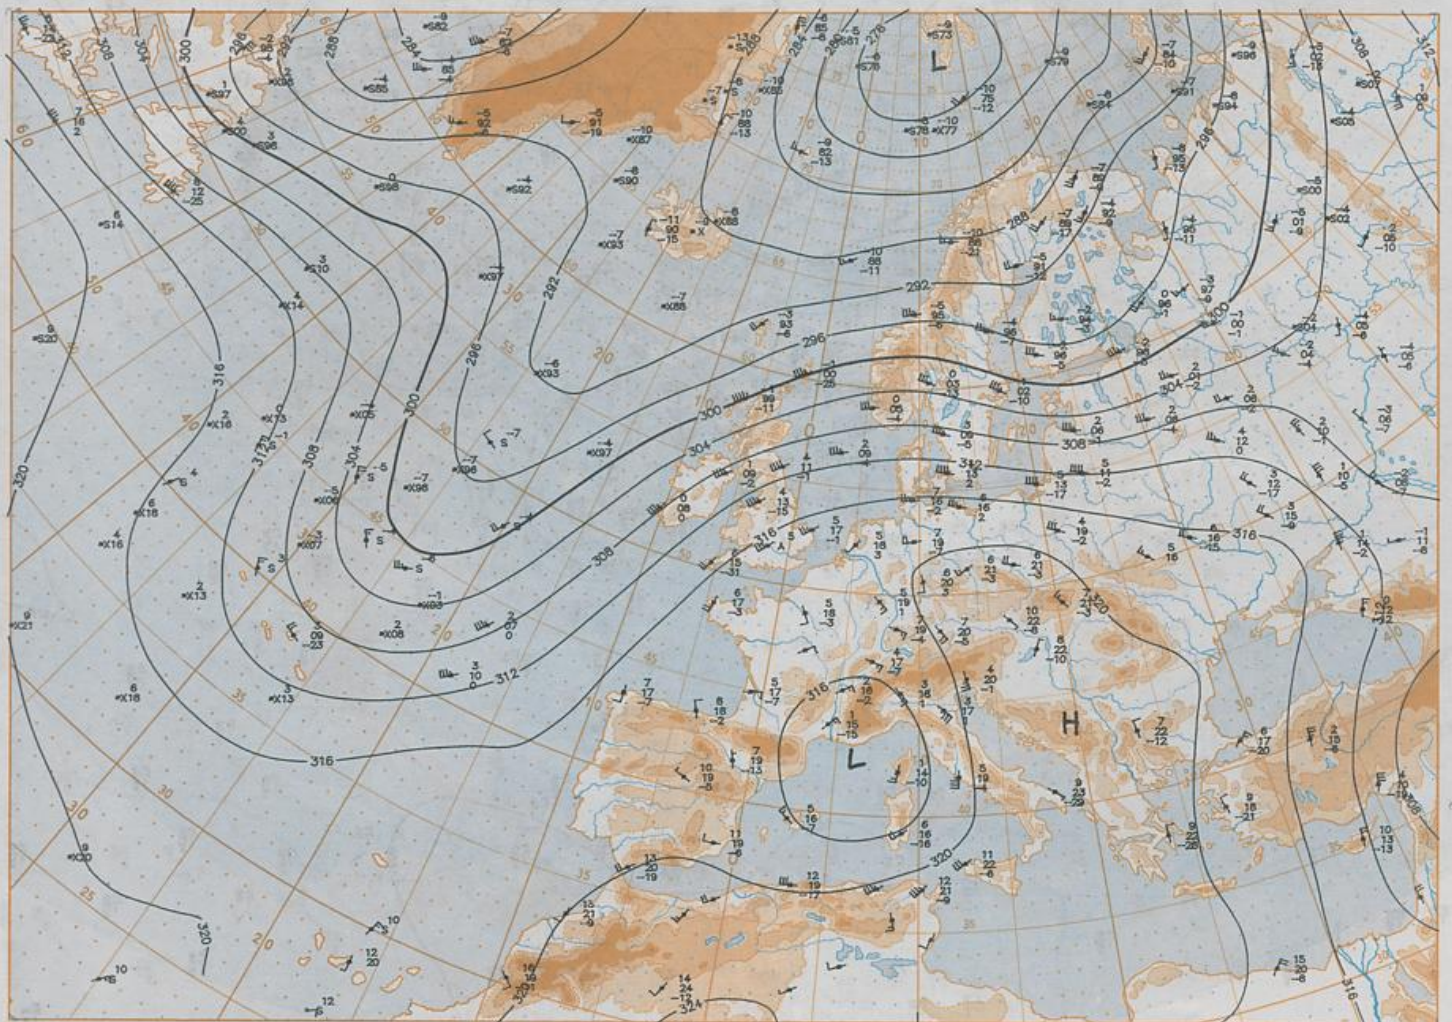

BODEN
27-06-94 00 UTC

Stereogr. proj. 1:30 000 000 60°N

Surface chart 00 UTC

Surface chart 12 UTC

Stereogr. proj. 1:60 000 000 60°N

500 hPa 12 UTC

Stereogr. proj. 1:600 000 000 60°N

100 hPa 12 UTC

Stereogr.-proj. 1:2000 000 60°N

27.06.1994

Stereogr. proj. 1:30 000 000 in 60°N

850 hPa 12 UTC

700 hPa 12 UTC

Stereogr. proj. 1:30 000 000 in 60°N

500/1000 hPa 12 UTC

300 hPa 12 UTC

Aerological
Diagrams
12 UTC

- | | | | | | |
|-----------------|-----------------|-----------------|-------------------------|-------------------------------|------------------------|
| 01241 Orland | 03774 Crawley | 08610 Payerne | 10184 Greifswald | 10888 München-Oberschleißheim | 16080 Milano |
| 01384 Oslo | 03808 Camborne | 07110 Brest | 10393 Lindenberg | 11035 Wien | 16245 Roma |
| 01415 Stavanger | 03920 Long Kesh | 07145 Trappes | 10486 Dresden-Wahnsdorf | 11520 Praha-Libus | 16320 Brindisi |
| 02485 Stockholm | 03953 Valentia | 07481 Lyon | 10548 Meiningen | 12374 Legionowo | 16716 Athen |
| 02527 Goteborg | 04018 Keflavik | 07510 Bordeaux | 10035 Schleswig | 12843 Budapest | 17062 Istanbul |
| 03005 Lerwick | 08181 Kobenhavn | 07845 Nimes | 10338 Hannover | 13275 Beograd | 40179 Bat Dagan/Israel |
| 03170 Shanwell | 06260 De Bilt | 08001 La Coruna | 10410 Essen | 15420 Bukarest | 17130 Ankara |
| 03496 Hemsby | 06447 Uccle | 08579 Liebova | 10739 Stuttgart | 16044 Udine | 27612 Moskva |