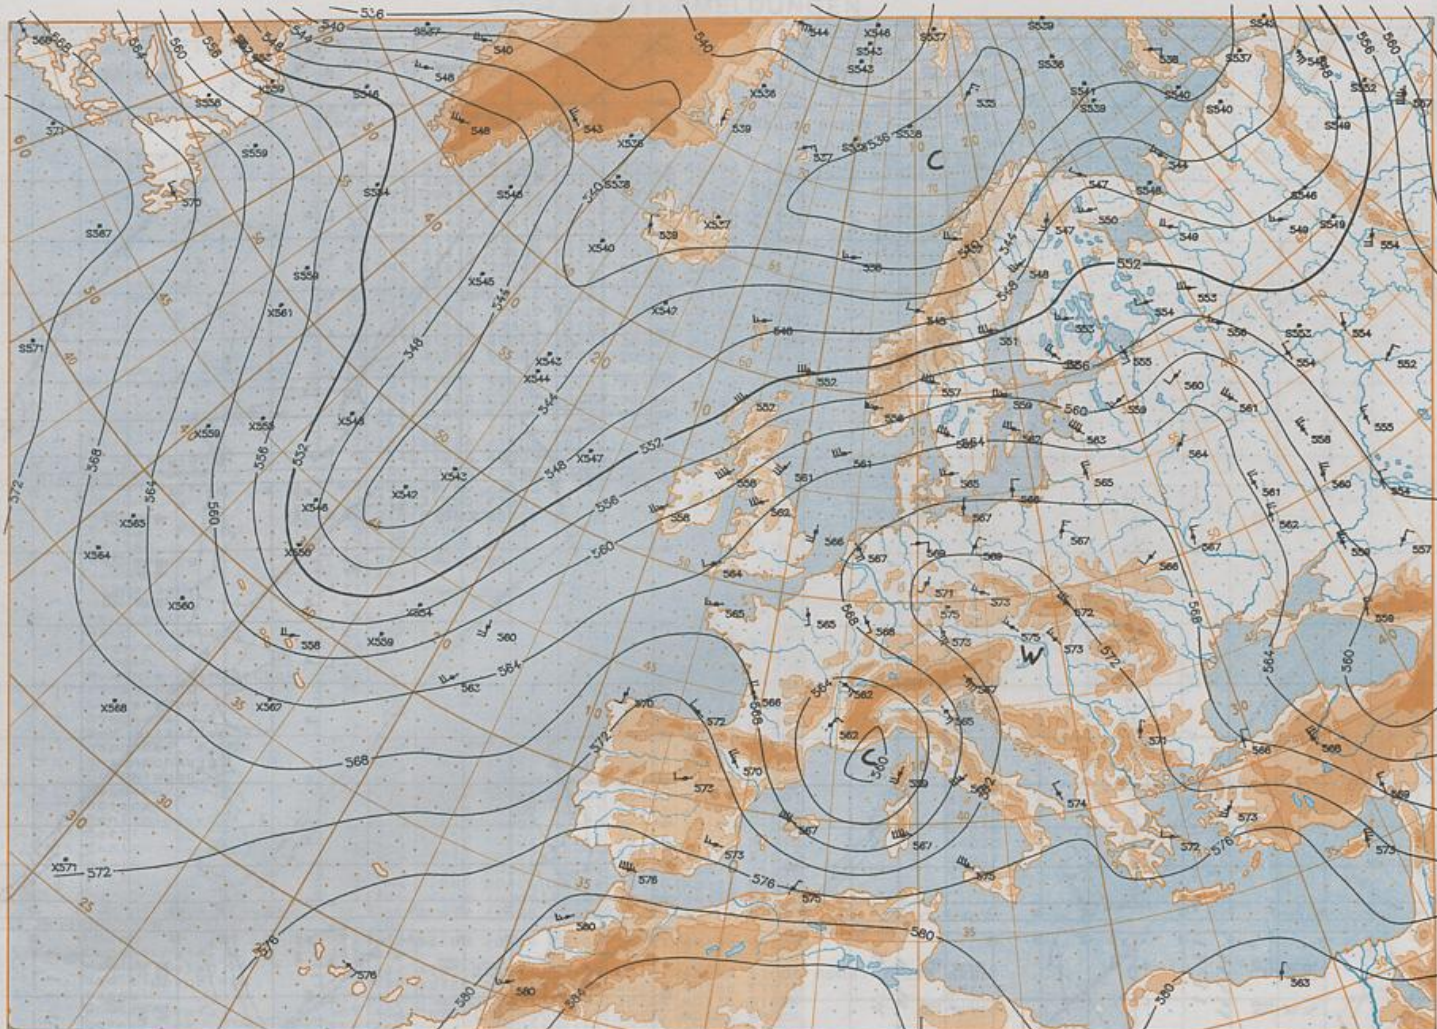

Stereogr.-proj. 1:2000 000 60°N

27.06.1994

Stereogr. proj. 1:30 000 000 in 60°N

850 hPa 12 UTC

700 hPa 12 UTC

Stereogr. proj. 1:30 000 000 in 60°N

500/1000 hPa 12 UTC

300 hPa 12 UTC

Aerological
Diagrams
12 UTC

- | | | | | | |
|-----------------|-----------------|-----------------|-------------------------|-------------------------------|------------------------|
| 01241 Orland | 03774 Crawley | 08610 Payerne | 10184 Greifswald | 10888 München-Oberschleißheim | 16080 Milano |
| 01384 Oslo | 03808 Camborne | 07110 Brest | 10393 Lindenberg | 11035 Wien | 16245 Roma |
| 01415 Stavanger | 03920 Long Kesh | 07145 Trappes | 10486 Dresden-Wahnsdorf | 11520 Praha-Libus | 16320 Brindisi |
| 02485 Stockholm | 03953 Valentia | 07481 Lyon | 10548 Meiningen | 12374 Legionowo | 16716 Athen |
| 02527 Goteborg | 04018 Keflavik | 07510 Bordeaux | 10035 Schleswig | 12843 Budapest | 17062 Istanbul |
| 03005 Lerwick | 08181 Kobenhavn | 07845 Nimes | 10338 Hannover | 13275 Beograd | 40179 Bat Dagan/Israel |
| 03170 Shanwell | 06260 De Bilt | 08001 La Coruna | 10410 Essen | 15420 Bukarest | 17130 Ankara |
| 03496 Hemsby | 06447 Uccle | 08579 Liebova | 10739 Stuttgart | 16044 Udine | 27612 Moskva |