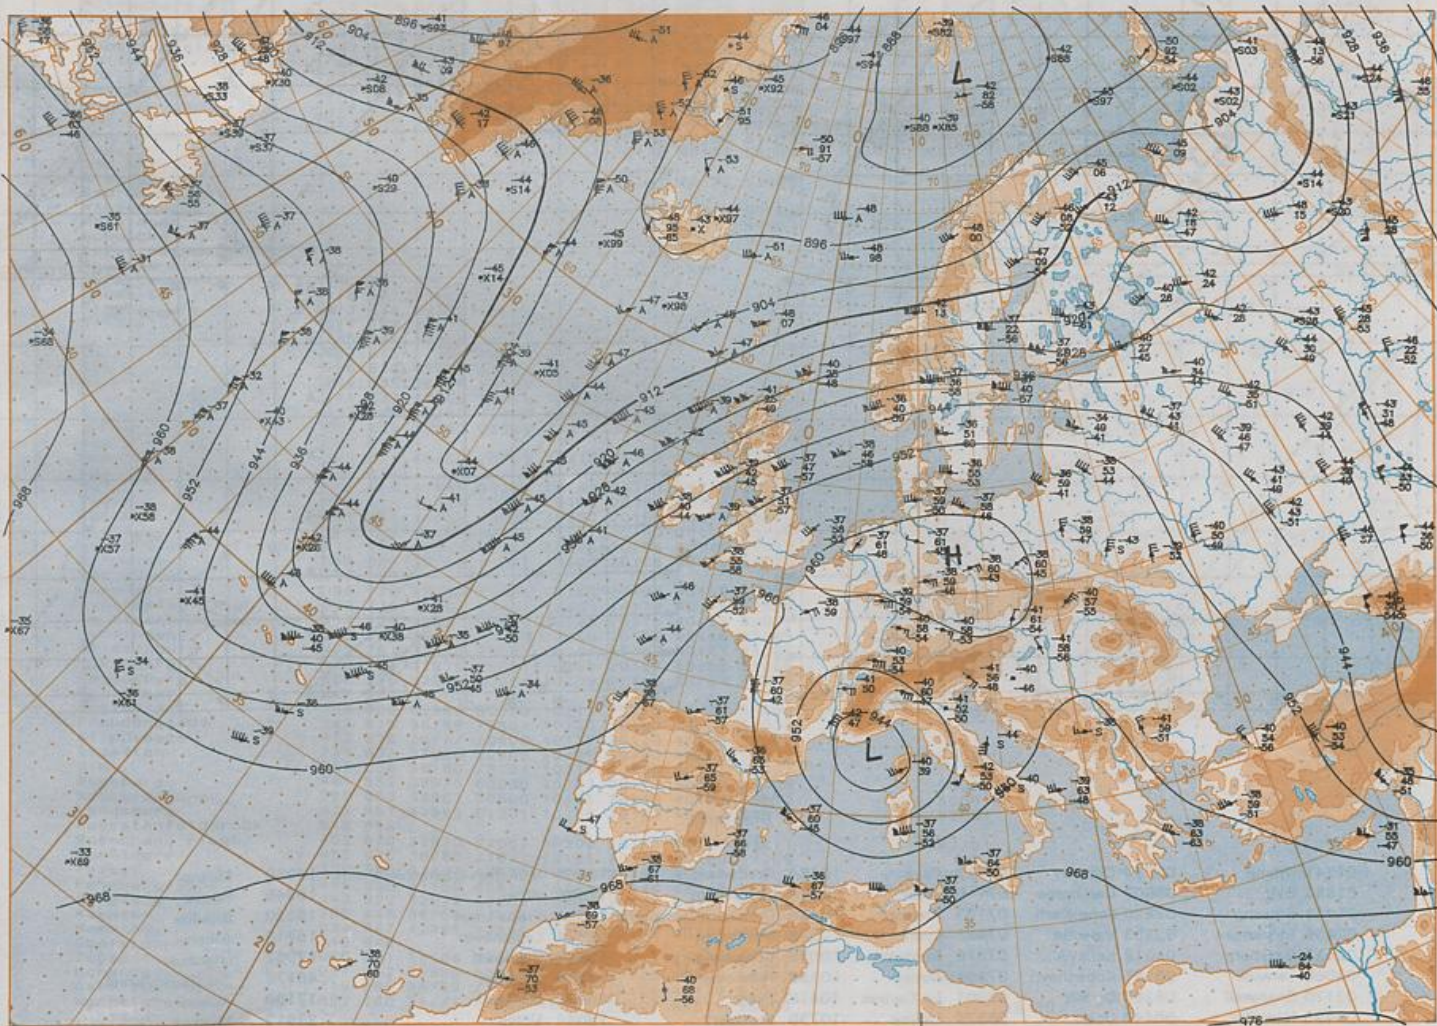

BODEN
27-06-94 00 UTC

Stereogr. proj. 1:30 000 000 60°N

Surface chart 00 UTC

Surface chart 12 UTC

Stereogr. proj. 1:60 000 000 60°N

500 hPa 12 UTC

Stereogr. proj. 1:600 000 000 60°N

100 hPa 12 UTC

Stereogr.-proj. 1:2000 000 60°N

27.06.1994

Stereogr. proj. 1:30 000 000 in 60°N

850 hPa 12 UTC

700 hPa 12 UTC

Stereogr. proj. 1:30 000 000 in 60°N

500/1000 hPa 12 UTC

300 hPa 12 UTC

Aerological
Diagrams
12 UTC

- | | | | | | |
|-----------------|-----------------|-----------------|-------------------------|-------------------------------|------------------------|
| 01241 Orland | 03774 Crawley | 08610 Payerne | 10184 Greifswald | 10888 München-Oberschleißheim | 16080 Milano |
| 01384 Oslo | 03808 Camborne | 07110 Brest | 10393 Lindenberg | 11035 Wien | 16245 Roma |
| 01415 Stavanger | 03920 Long Kesh | 07145 Trappes | 10486 Dresden-Wahnsdorf | 11520 Praha-Libus | 16320 Brindisi |
| 02485 Stockholm | 03953 Valentia | 07481 Lyon | 10548 Meiningen | 12374 Legionowo | 16716 Athen |
| 02527 Goteborg | 04018 Keflavik | 07510 Bordeaux | 10035 Schleswig | 12843 Budapest | 17062 Istanbul |
| 03005 Lerwick | 08181 Kobenhavn | 07845 Nimes | 10338 Hannover | 13275 Beograd | 40179 Bat Dagan/Israel |
| 03170 Shanwell | 06260 De Bilt | 08001 La Coruna | 10410 Essen | 15420 Bukarest | 17130 Ankara |
| 03496 Hemsby | 06447 Uccle | 08579 Liebova | 10739 Stuttgart | 16044 Udine | 27612 Moskva |