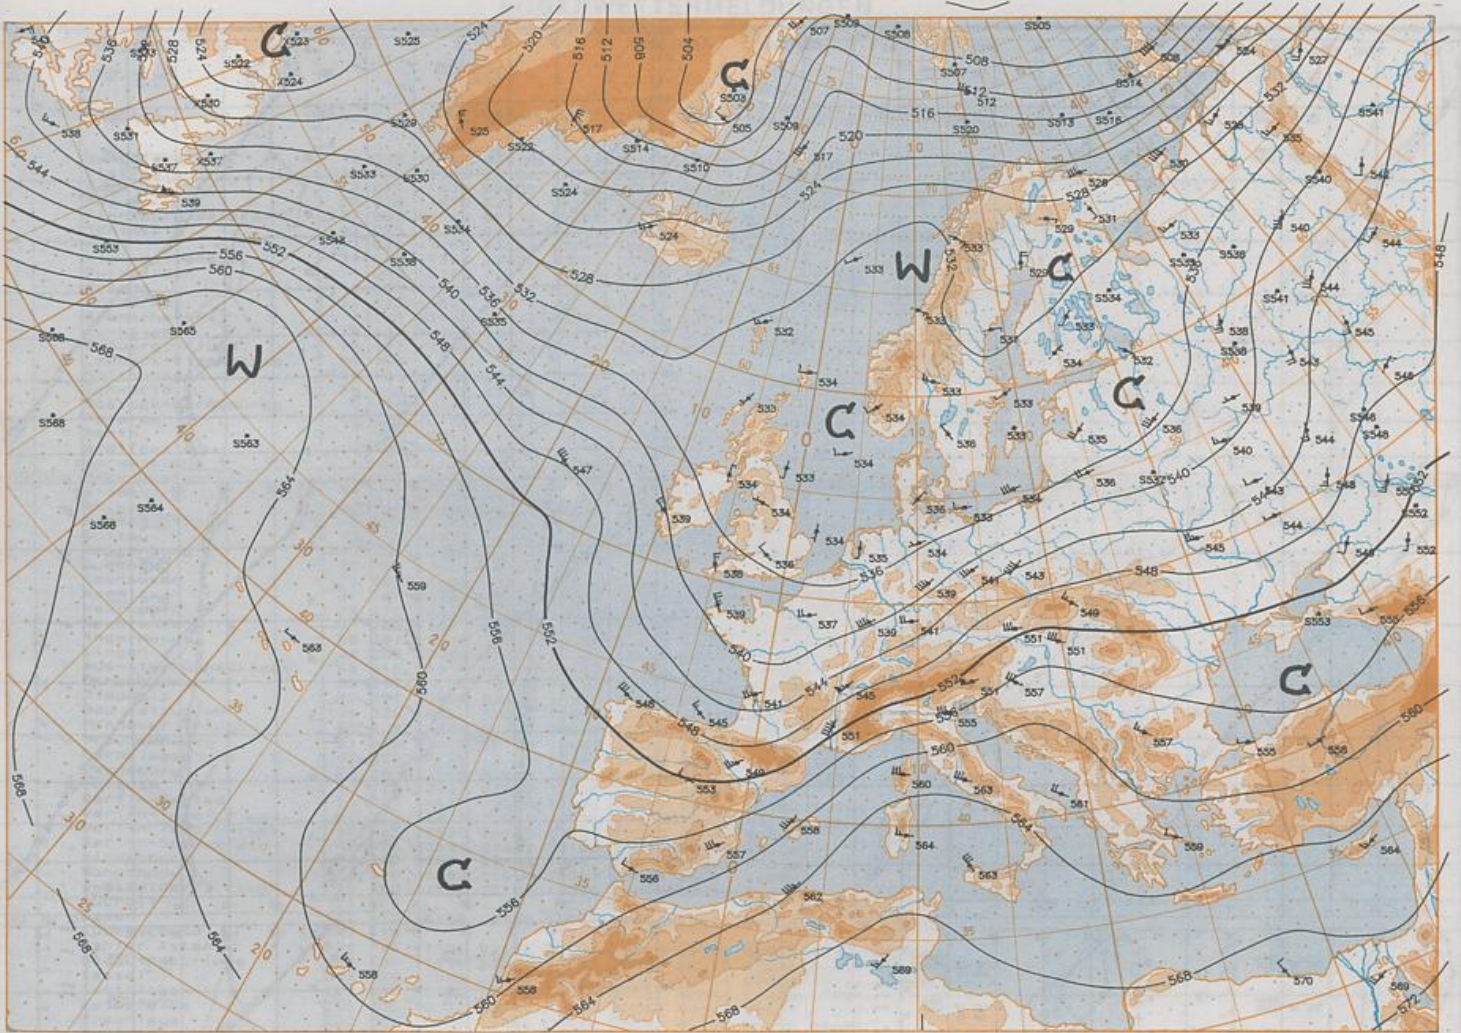

Surface chart 12 UTC

Skizzenproj. 1:60 000 000 60°N

500 hPa 12 UTC

Stereogr. proj. 1:160 000 000 60°N

Stereogr. proj. 1:60 000 000

100 hPa 12 UTC

Stereogr.proj. 1:60 000 000 60°N

Stereogr. proj. 1:30 000 000 in 60°N

850 hPa 12 UTC

700 hPa 12 UTC

Stereogr. proj. 1:30 000 000 in 60°N

500/1000 hPa 12 UTC

300 hPa 12 UTC

Aerological Diagrams 12 UTC

- |                 |                 |                 |                         |                                |                        |
|-----------------|-----------------|-----------------|-------------------------|--------------------------------|------------------------|
| 01241 Orland    | 03774 Crawley   | 06610 Payerne   | 10184 Greifswald        | 10868 München-Oberschleissheim | 16080 Milano           |
| 01384 Oslo      | 03808 Camborne  | 07110 Brest     | 10393 Lindenberg        | 11035 Wien                     | 16245 Roma             |
| 01415 Stavanger | 03920 Long Kesh | 07145 Trappes   | 10486 Dresden-Wahnsdorf | 11520 Praha-Libus              | 16320 Brindisi         |
| 02485 Stockholm | 03953 Valentia  | 07481 Lyon      | 10548 Mainingen         | 12374 Legionowo                | 16716 Athen            |
| 02527 Goteborg  | 04018 Keflavik  | 07510 Bordeaux  | 10035 Schleswig         | 12843 Budapest                 | 17082 Istanbul         |
| 03005 Lerwick   | 06181 Kobenhavn | 07645 Nimes     | 10338 Hannover          | 13275 Beograd                  | 40179 Bet Dagan/Israel |
| 03170 Shanwell  | 06260 De Bilt   | 08001 La Coruna | 10410 Essen             | 15420 Bukarest                 | 17130 Ankara           |
| 03496 Hemsby    | 06447 Uccle     | 08579 Lisboa    | 10739 Stuttgart         | 16044 Udine                    | 27612 Moskva           |