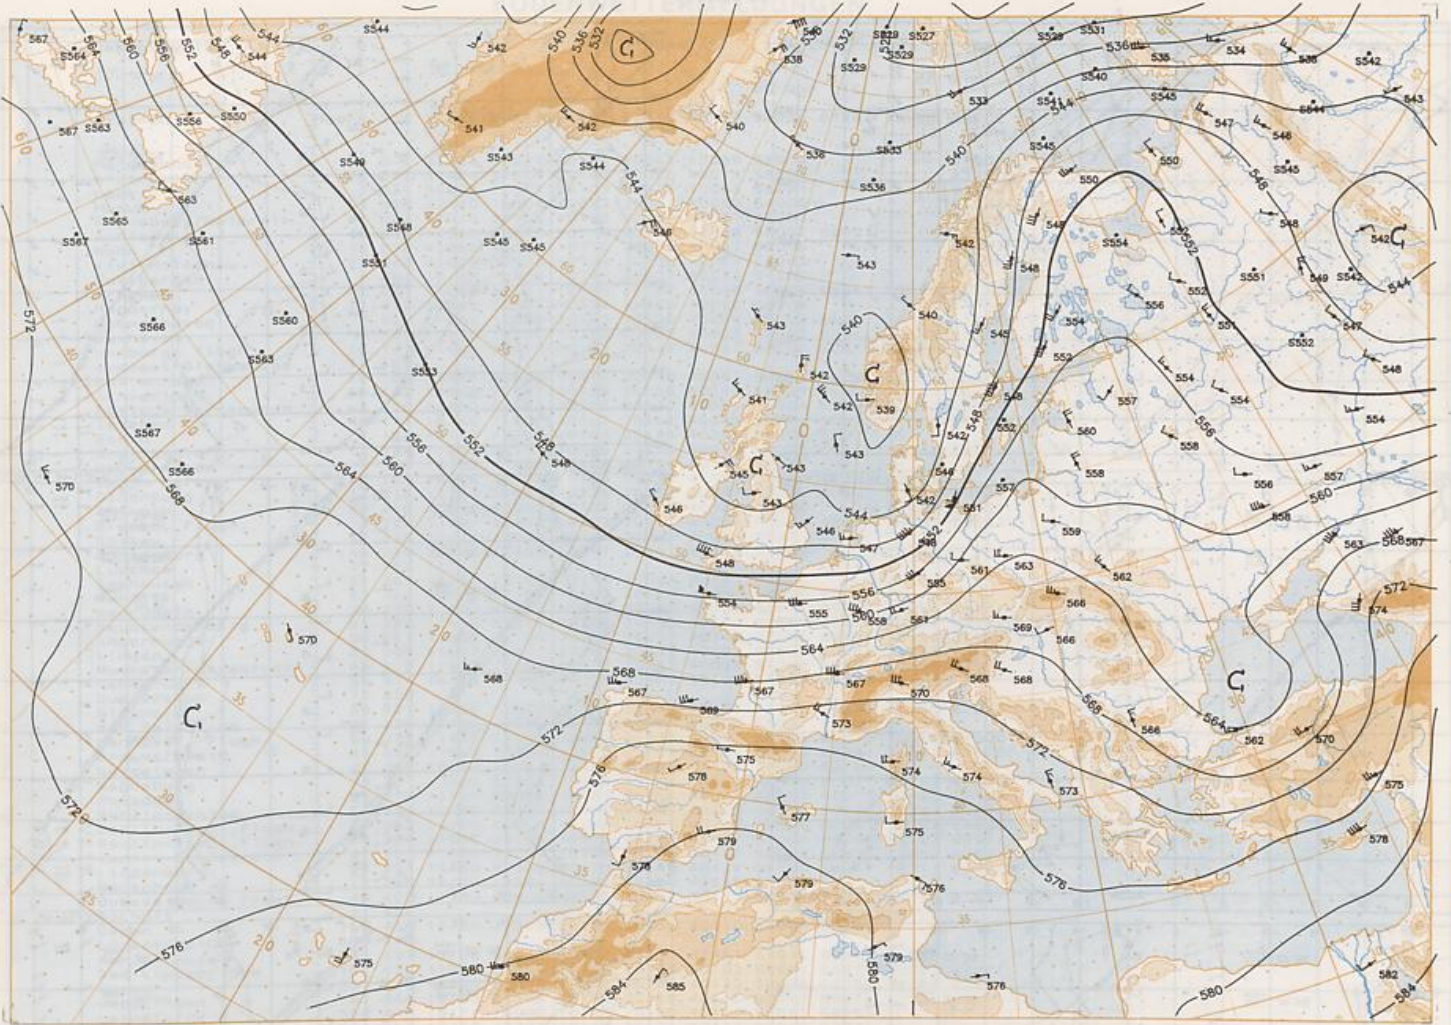

28.08.1994