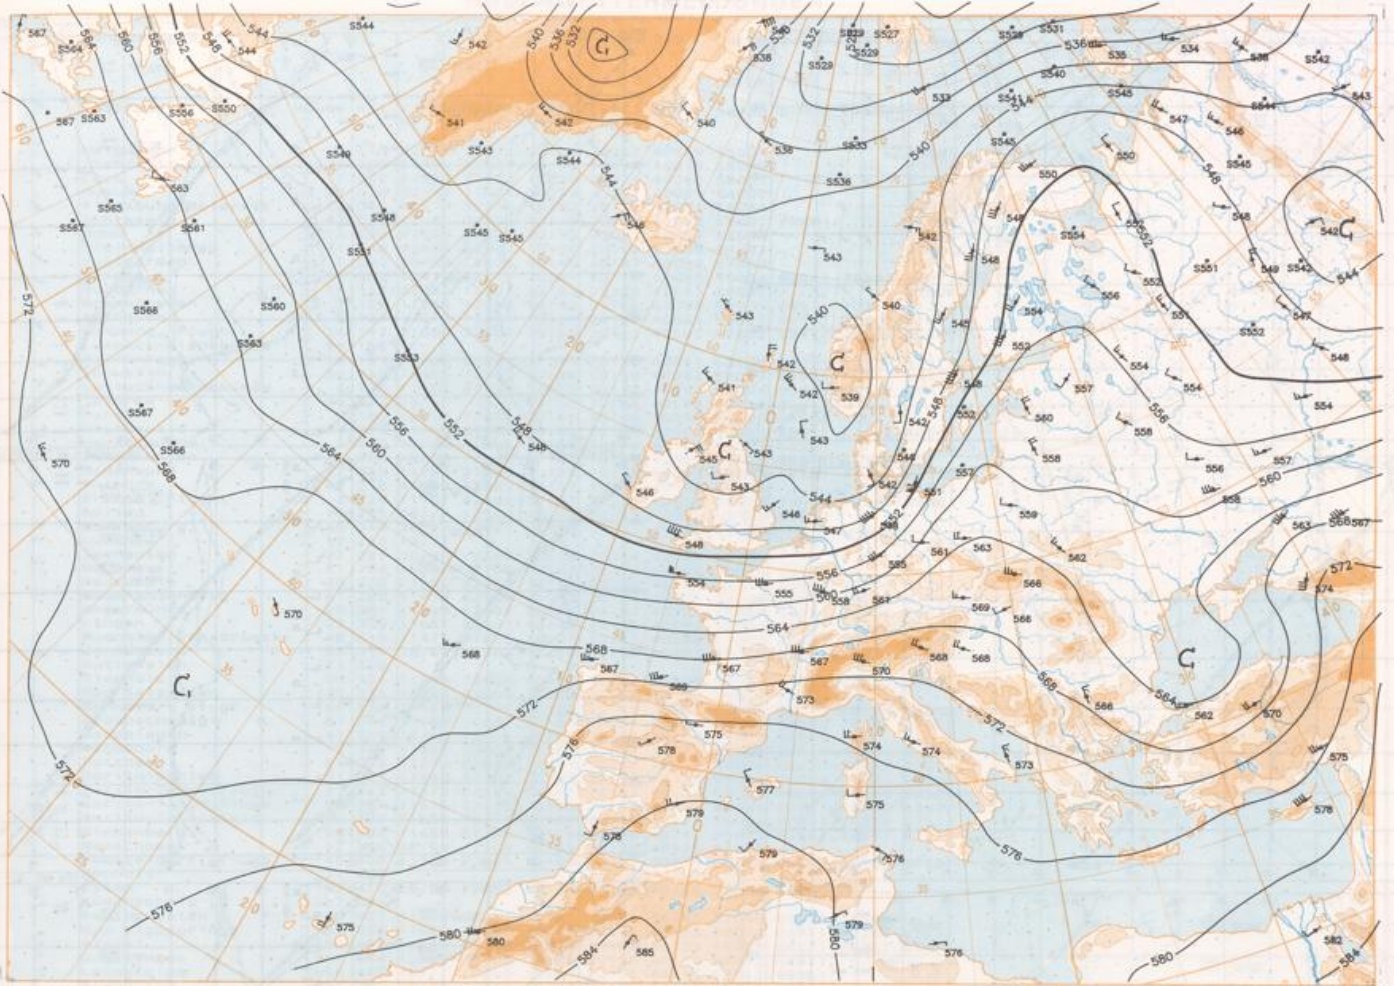

BODEN
28-08-94 00 UTC

Stereogr. proj. 1:30 000 000 60°N

Surface chart 00 UTC

Scale: 1:50 000 000

Scale: 1:50 000 000

Scale: 1:50 000 000

100 hPa 12 UTC

28.08.1994