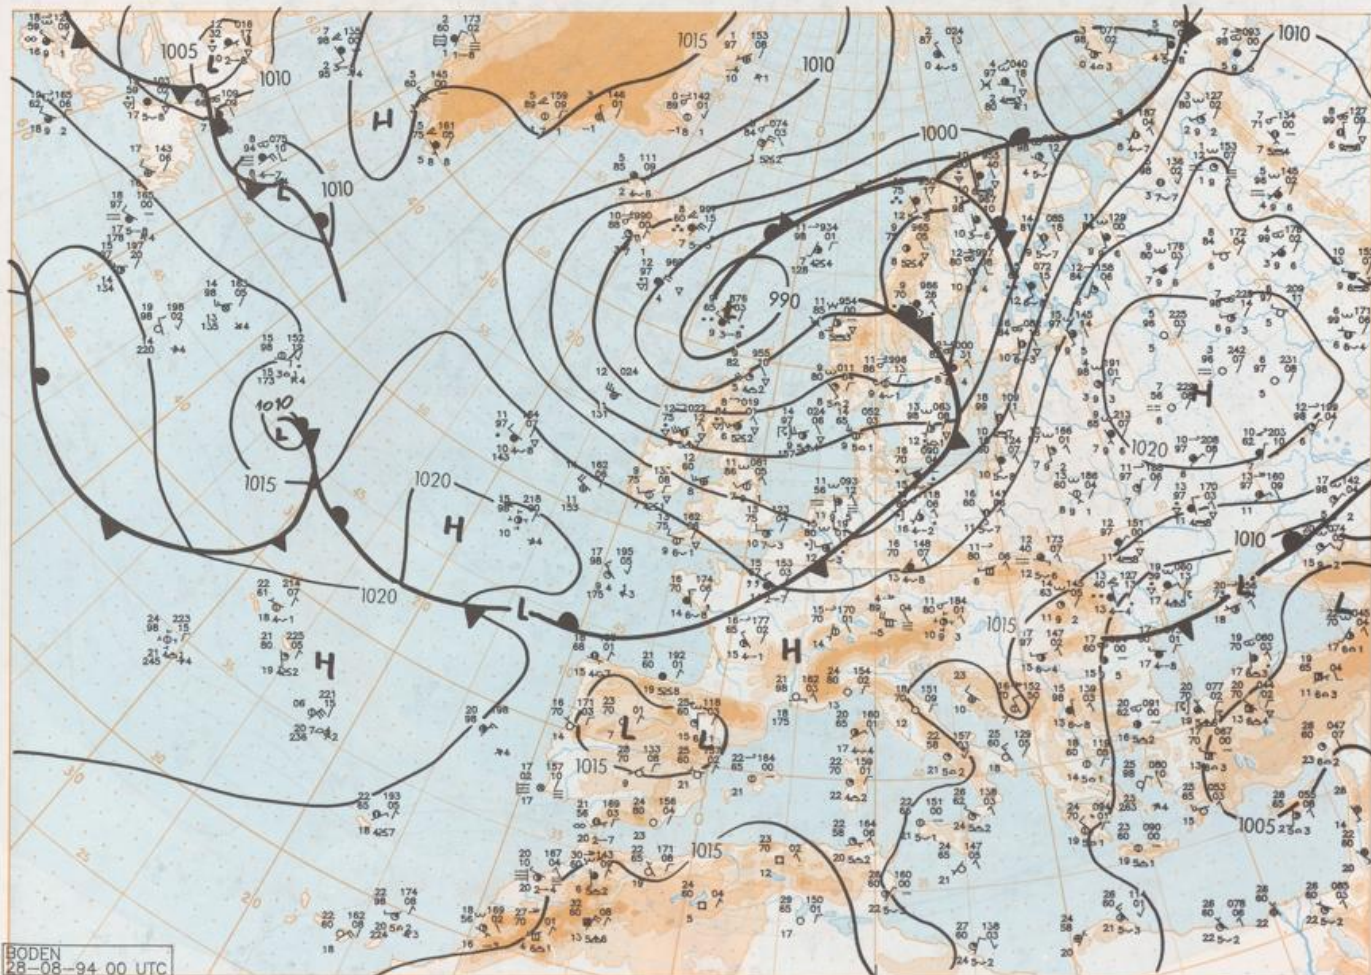

Inhalt	Content	Contenu	Contenido
Bodenwetterkarte 00 UTC	Surface chart 00 UTC	Carte de surface à 00 UTC	Análisis en superficie a las 00 UTC
Bodenwetterkarte Nordhemisphäre 12 UTC	Surface chart northern hemisphere 12 UTC	Carte de surface sur l'hémisphère nord à 12 UTC	Análisis en superficie hemisferio norte a las 12 UTC
500 - hPa-Fläche Nordhemisphäre 12 UTC	500 hPa surface northern hemisphere 12 UTC	Surface 500 hPa sur l'hémisphère nord à 12 UTC	Topografía de la superficie de 500 hPa hemisferio norte a las 12 UTC
200 - hPa-Fläche Nordhemisphäre 12 UTC	200 hPa surface northern hemisphere 12 UTC	Surface 200 hPa sur l'hémisphère nord à 12 UTC	Topografía de la superficie de 200 hPa hemisferio norte a las 12 UTC
100 - hPa-Fläche Nordhemisphäre 12 UTC	100 hPa surface northern hemisphere 12 UTC	Surface 100 hPa sur l'hémisphère nord à 12 UTC	Topografía de la superficie de 100 hPa hemisferio norte a las 12 UTC
850 - hPa 12 UTC, 700 hPa 12 UTC	850 hPa 12 UTC, 700 hPa 12 UTC	850 hPa 12 UTC, 700 hPa 12 UTC	850 hPa 12 UTC, 700 hPa 12 UTC
Relative Topographie 500/1000 hPa 12 UTC	Thickness chart 500/1000 hPa 12 UTC	Carte d'épaisseur 500/1000 hPa 12 UTC	Relativa 500/1000 hPa 12 UTC
300 - hPa 12 UTC	300 hPa 12 UTC	300 hPa 12 UTC	300 hPa 12 UTC
Aerologische Diagramme 12 UTC	Aerological diagrams 12 UTC	Diagrammes aérologiques 12 UTC	Diagramas aerológicos 12 UTC