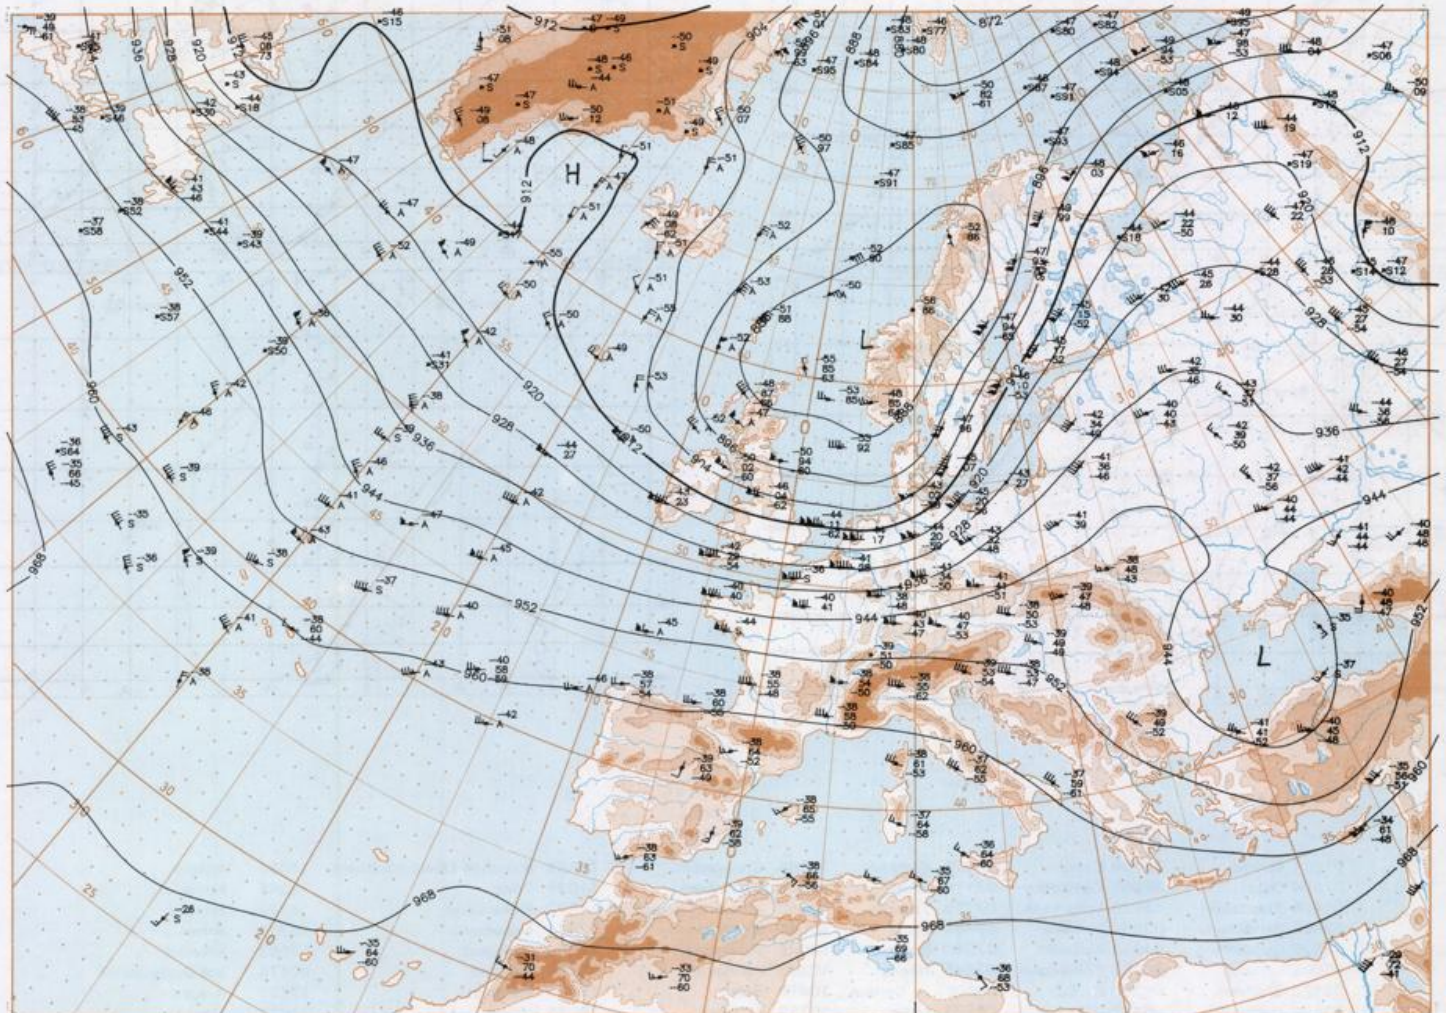

Stereogr. proj. 1:40 000 000 60°N

Stereogr. proj. 1:30 000 000 in 60°N

850 hPa 12 UTC

700 hPa 12 UTC

Stereogr. proj. 1:30 000 000 in 60°N

500/1000 hPa 12 UTC

300 hPa 12 UTC

Aerological
Diagrams
12UTC