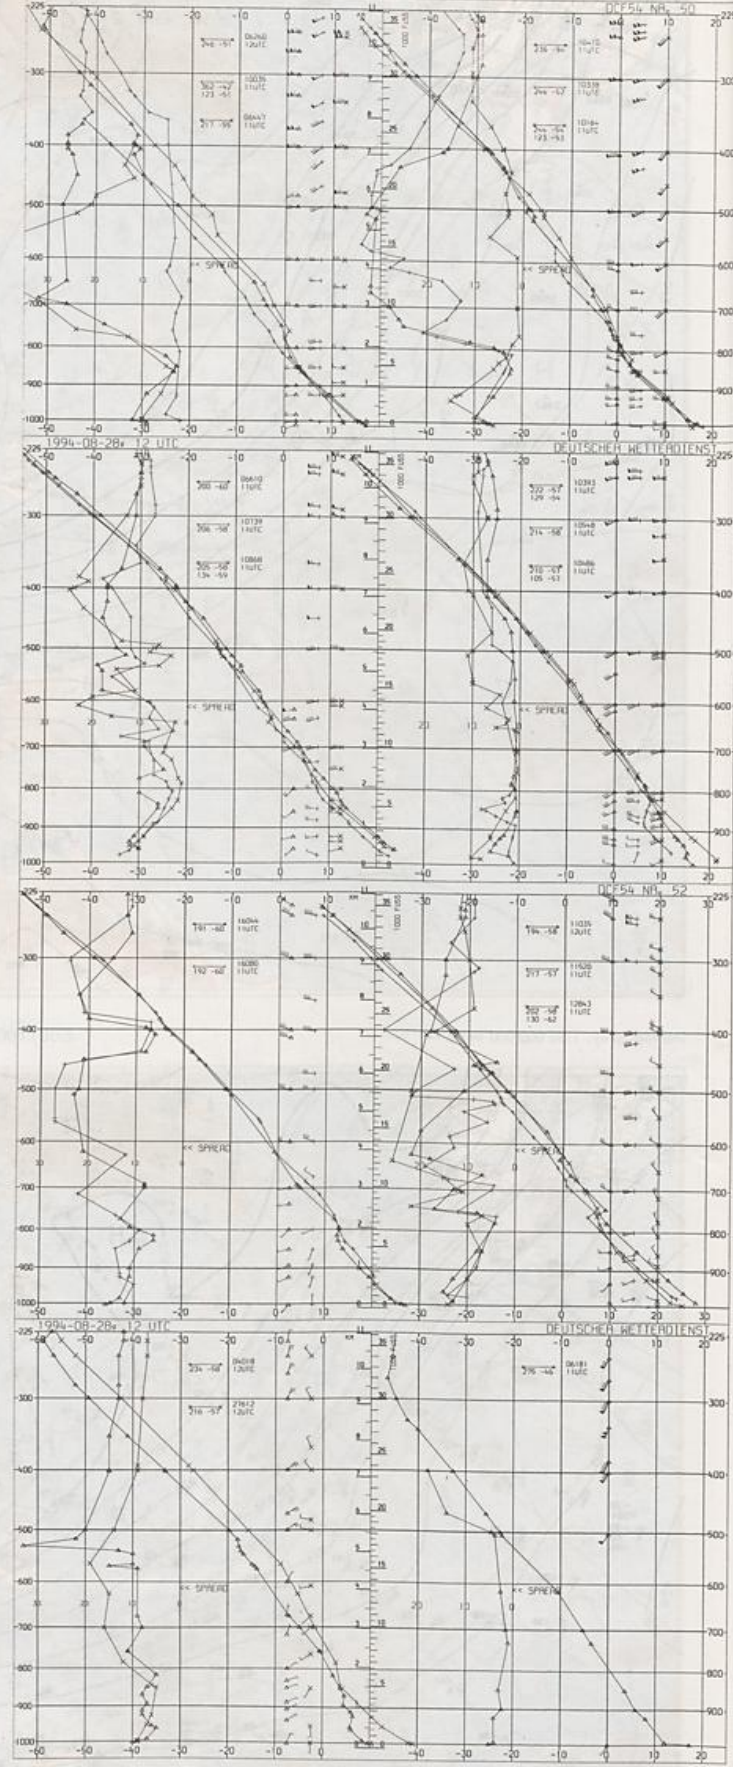

Aerological
Diagrams
12 UTC

01241 Orland	03774 Crawley	06610 Payarne	10184 Greifswald	10868 München-Oberschleißheim	16080 Milano
01384 Oslo	03808 Camborne	07110 Brest	10393 Lindenberg	11035 Wien	16245 Roma
01415 Stavanger	03920 Long Kesh	07145 Trappes	10488 Dresden-Wahnsdorf	11520 Praha-Libus	18320 Brindisi
02485 Stockholm	03953 Valentia	07481 Lyon	10548 Meiningen	12374 Legionowo	16718 Athen
02527 Goteborg	04018 Keflavik	07510 Bordeaux	10035 Schleswig	12843 Budapest	17062 Istanbul
03005 Lerwick	06181 Kobenhavn	07645 Nimes	10338 Hannover	13275 Beograd	40179 Bet Dagan/Israel
03170 Shanwell	06260 De Bilt	08001 La Coruna	10410 Essen	15420 Bukarest	17130 Ankara
03496 Hemsby	06447 Uccle	08579 Lisboa	10739 Stuttgart	16044 Udine	27812 Moskva