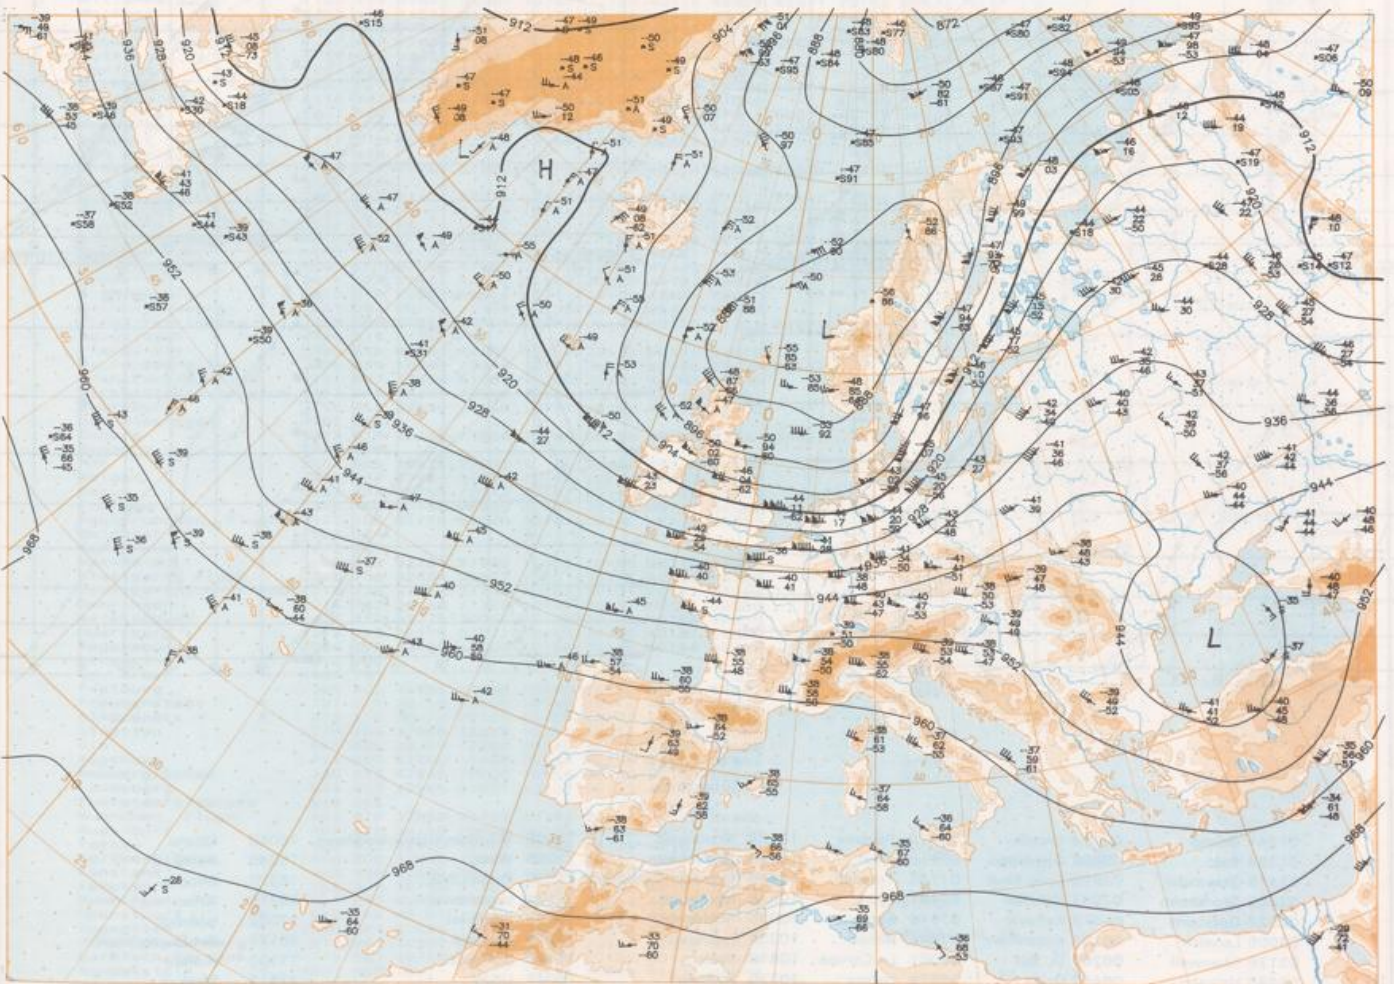

Stereogr. proj. 1:30 000 000 in 60°N

500/1000 hPa 12 UTC