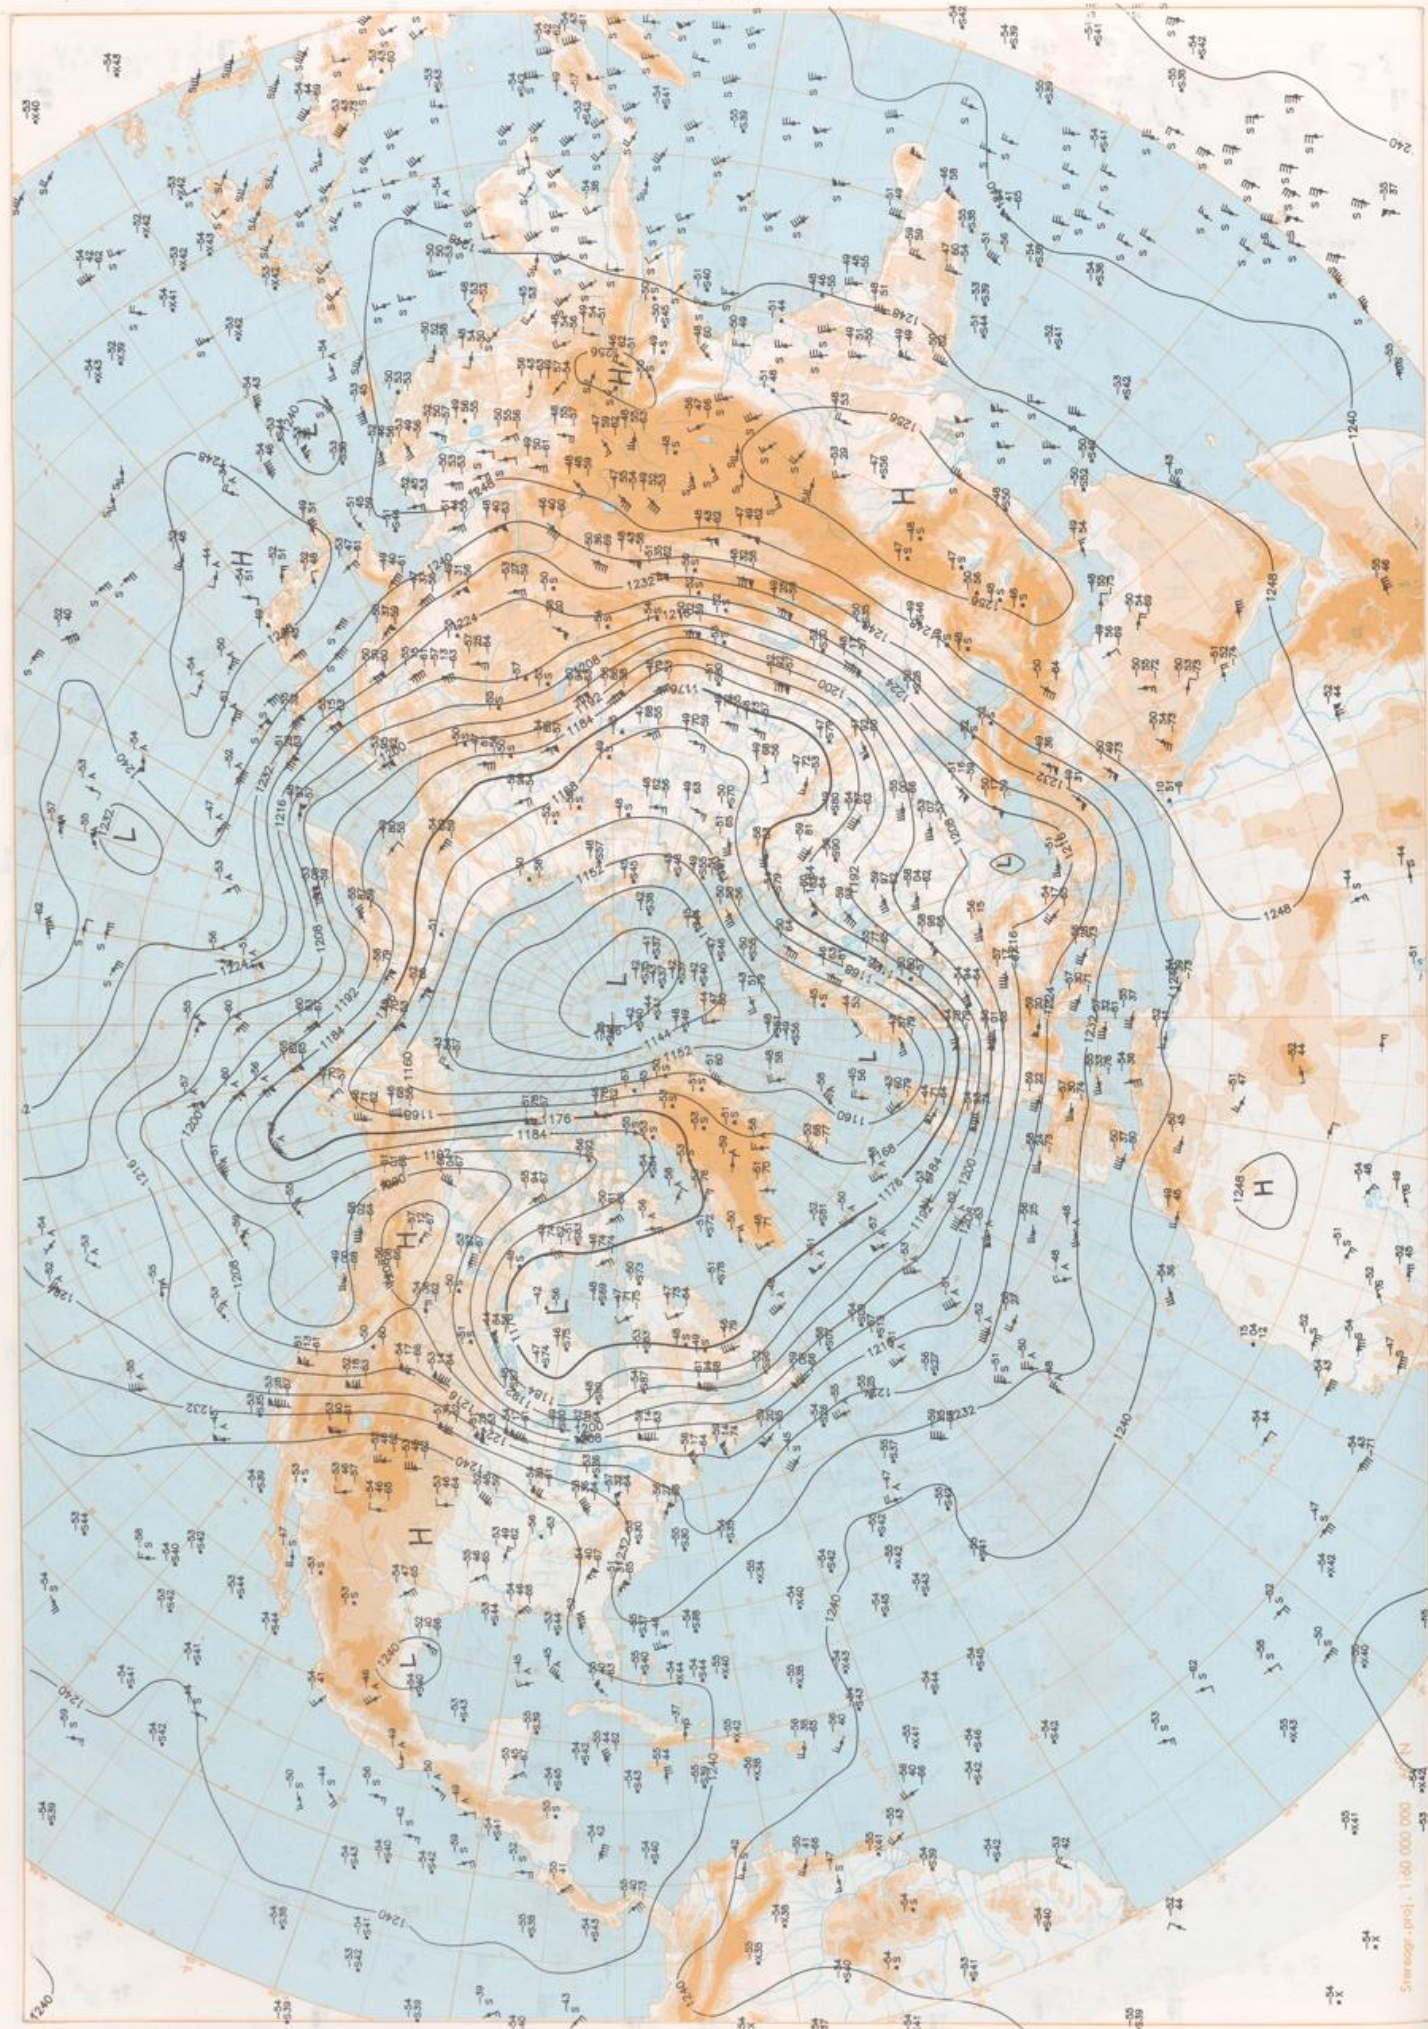

Inhalt	Content	Contenu	Contenido
Bodenwetterkarte 00 UTC	Surface chart 00 UTC	Carte de surface à 00 UTC	Análisis en superficie a las 00 UTC
Bodenwetterkarte Nordhemisphäre 12 UTC	Surface chart northern hemisphere 12 UTC	Carte de surface sur l'hémisphère nord à 12 UTC	Análisis en superficie hemisferio norte a las 12 UTC
500 - hPa-Fläche Nordhemisphäre 12 UTC	500 hPa surface northern hemisphere 12 UTC	Surface 500 hPa sur l'hémisphère nord à 12 UTC	Topografía de la superficie de 500 hPa hemisferio norte a las 12 UTC
200 - hPa-Fläche Nordhemisphäre 12 UTC	200 hPa surface northern hemisphere 12 UTC	Surface 200 hPa sur l'hémisphère nord à 12 UTC	Topografía de la superficie de 200 hPa hemisferio norte a las 12 UTC
100 - hPa-Fläche Nordhemisphäre 12 UTC	100 hPa surface northern hemisphere 12 UTC	Surface 100 hPa sur l'hémisphère nord à 12 UTC	Topografía de la superficie de 100 hPa hemisferio norte a las 12 UTC
850 - hPa 12 UTC, 700 hPa 12 UTC	850 hPa 12 UTC, 700 hPa 12 UTC	850 hPa 12 UTC, 700 hPa 12 UTC	850 hPa 12 UTC, 700 hPa 12 UTC
Relative Topographie 500/1000 hPa 12 UTC	Thickness chart 500/1000 hPa 12 UTC	Carte d'épaisseur 500/1000 hPa 12 UTC	Relativa 500/1000 hPa 12 UTC
300 - hPa 12 UTC	300 hPa 12 UTC	300 hPa 12 UTC	300 hPa 12 UTC
Aerologische Diagramme 12 UTC	Aerological diagrams 12 UTC	Diagrammes aérologiques 12 UTC	Diagramas aerológicos 12 UTC

BODEN
28-08-94 00 UTC

Stereogr. proj. 1:30 000 000 60°N

Surface chart 00 UTC

Scale: 1:50 000 000

Scale: 1:50 000 000

Scale: 1:50 000 000

100 hPa 12 UTC

28.08.1994