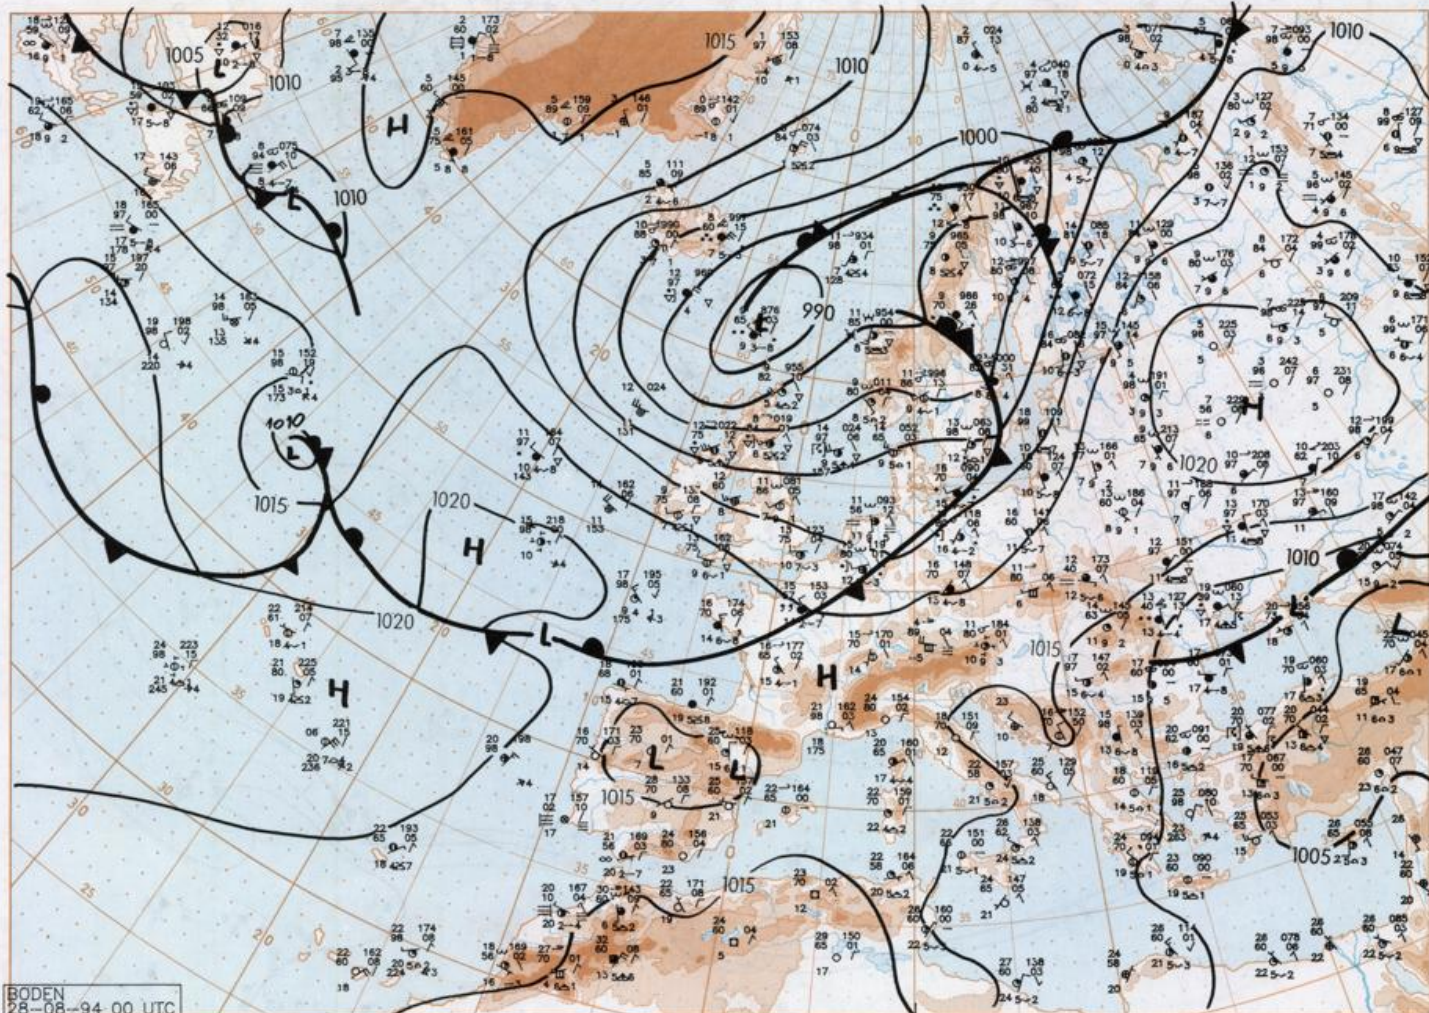

Inhalt	Content	Contenu	Contenido
Bodenwetterkarte 00 UTC	Surface chart 00 UTC	Carte de surface à 00 UTC	Análisis en superficie a las 00 UTC
Bodenwetterkarte Nordhemisphäre 12 UTC	Surface chart northern hemisphere 12 UTC	Carte de surface sur l'hémisphère nord à 12 UTC	Análisis en superficie hemisferio norte a las 12 UTC
500-hPa-Fläche Nordhemisphäre 12 UTC	500 hPa surface northern hemisphere 12 UTC	Surface 500 hPa sur l'hémisphère nord à 12 UTC	Topografía de la superficie de 500 hPa hemisferio norte de las 12 UTC
200-hPa-Fläche Nordhemisphäre 12 UTC	200 hPa surface northern hemisphere 12 UTC	Surface 200 hPa sur l'hémisphère nord à 12 UTC	Topografía de la superficie de 200 hPa hemisferio norte de las 12 UTC
100-hPa-Fläche Nordhemisphäre 12 UTC	100 hPa surface northern hemisphere 12 UTC	Surface 100 hPa sur l'hémisphère nord à 12 UTC	Topografía de la superficie de 100 hPa hemisferio norte de las 12 UTC
850-hPa 12 UTC, 700 hPa 12 UTC	850 hPa 12 UTC, 700 hPa 12 UTC	850 hPa 12 UTC, 700 hPa 12 UTC	850 hPa 12 UTC, 700 hPa 12 UTC
Relative Topographie 500/1000 hPa 12 UTC	Thickness chart 500/1000 hPa 12 UTC	Carte d'épaisseur 500/1000 hPa 12 UTC	Relativa 500/1000 hPa 12 UTC
300-hPa 12 UTC	300 hPa 12 UTC	300 hPa 12 UTC	300 hPa 12 UTC
Aerologische Diagramme 12 UTC	Aerological diagrams 12 UTC	Diagrammes aérologiques 12 UTC	Diagramas aerológicos 12 UTC