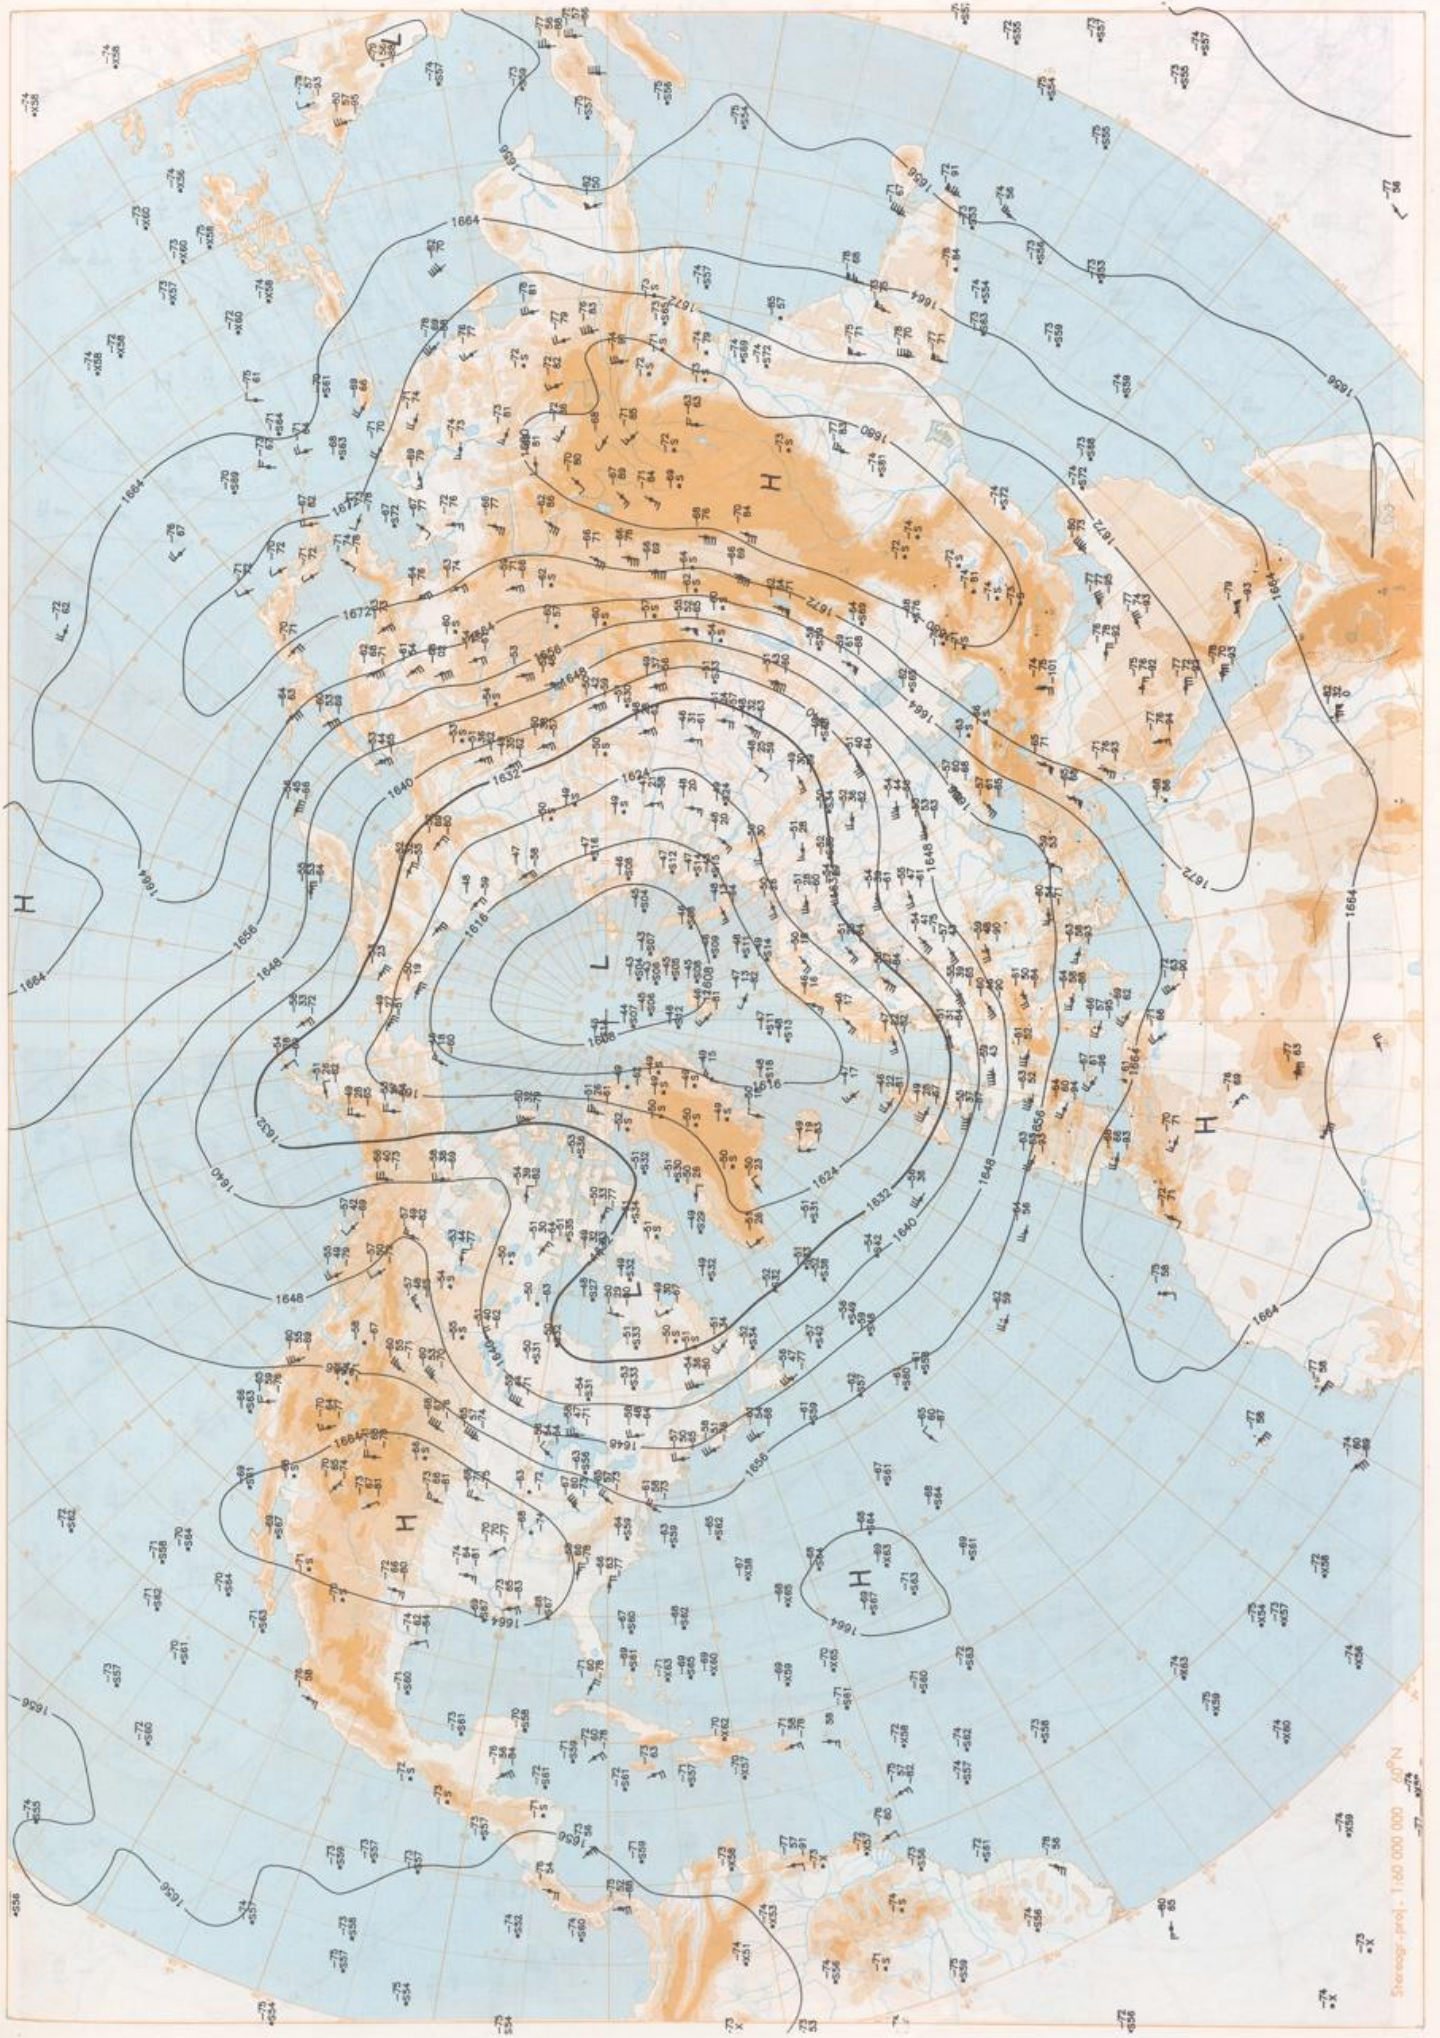

Inhalt	Content	Contenu	Contenido
Bodenwetterkarte 00 UTC	Surface chart 00 UTC	Carte de surface à 00 UTC	Análisis en superficie a las 00 UTC
Bodenwetterkarte Nordhemisphäre 12 UTC	Surface chart northern hemisphere 12 UTC	Carte de surface sur l'hémisphère nord à 12 UTC	Análisis en superficie hemisferio norte a las 12 UTC
500 - hPa-Fläche Nordhemisphäre 12 UTC	500 hPa surface northern hemisphere 12 UTC	Surface 500 hPa sur l'hémisphère nord à 12 UTC	Topografía de la superficie de 500 hPa hemisferio norte a las 12 UTC
200 - hPa-Fläche Nordhemisphäre 12 UTC	200 hPa surface northern hemisphere 12 UTC	Surface 200 hPa sur l'hémisphère nord à 12 UTC	Topografía de la superficie de 200 hPa hemisferio norte a las 12 UTC
100 - hPa-Fläche Nordhemisphäre 12 UTC	100 hPa surface northern hemisphere 12 UTC	Surface 100 hPa sur l'hémisphère nord à 12 UTC	Topografía de la superficie de 100 hPa hemisferio norte a las 12 UTC
850 - hPa 12 UTC, 700 hPa 12 UTC	850 hPa 12 UTC, 700 hPa 12 UTC	850 hPa 12 UTC, 700 hPa 12 UTC	850 hPa 12 UTC, 700 hPa 12 UTC
Relative Topographie 500/1000 hPa 12 UTC	Thickness chart 500/1000 hPa 12 UTC	Carte d'épaisseur 500/1000 hPa 12 UTC	Relativa 500/1000 hPa 12 UTC
300 - hPa 12 UTC	300 hPa 12 UTC	300 hPa 12 UTC	300 hPa 12 UTC
Aerologische Diagramme 12 UTC	Aerological diagrams 12 UTC	Diagrammes aérologiques 12 UTC	Diagramas aerológicos 12 UTC

BODEN
28-08-94 00 UTC

Stereogr. proj. 1:30 000 000 60°N

Surface chart 00 UTC

Scale: 1:50 000 000

Scale: 1:50 000 000

Scale: 1:50 000 000

100 hPa 12 UTC

28.08.1994