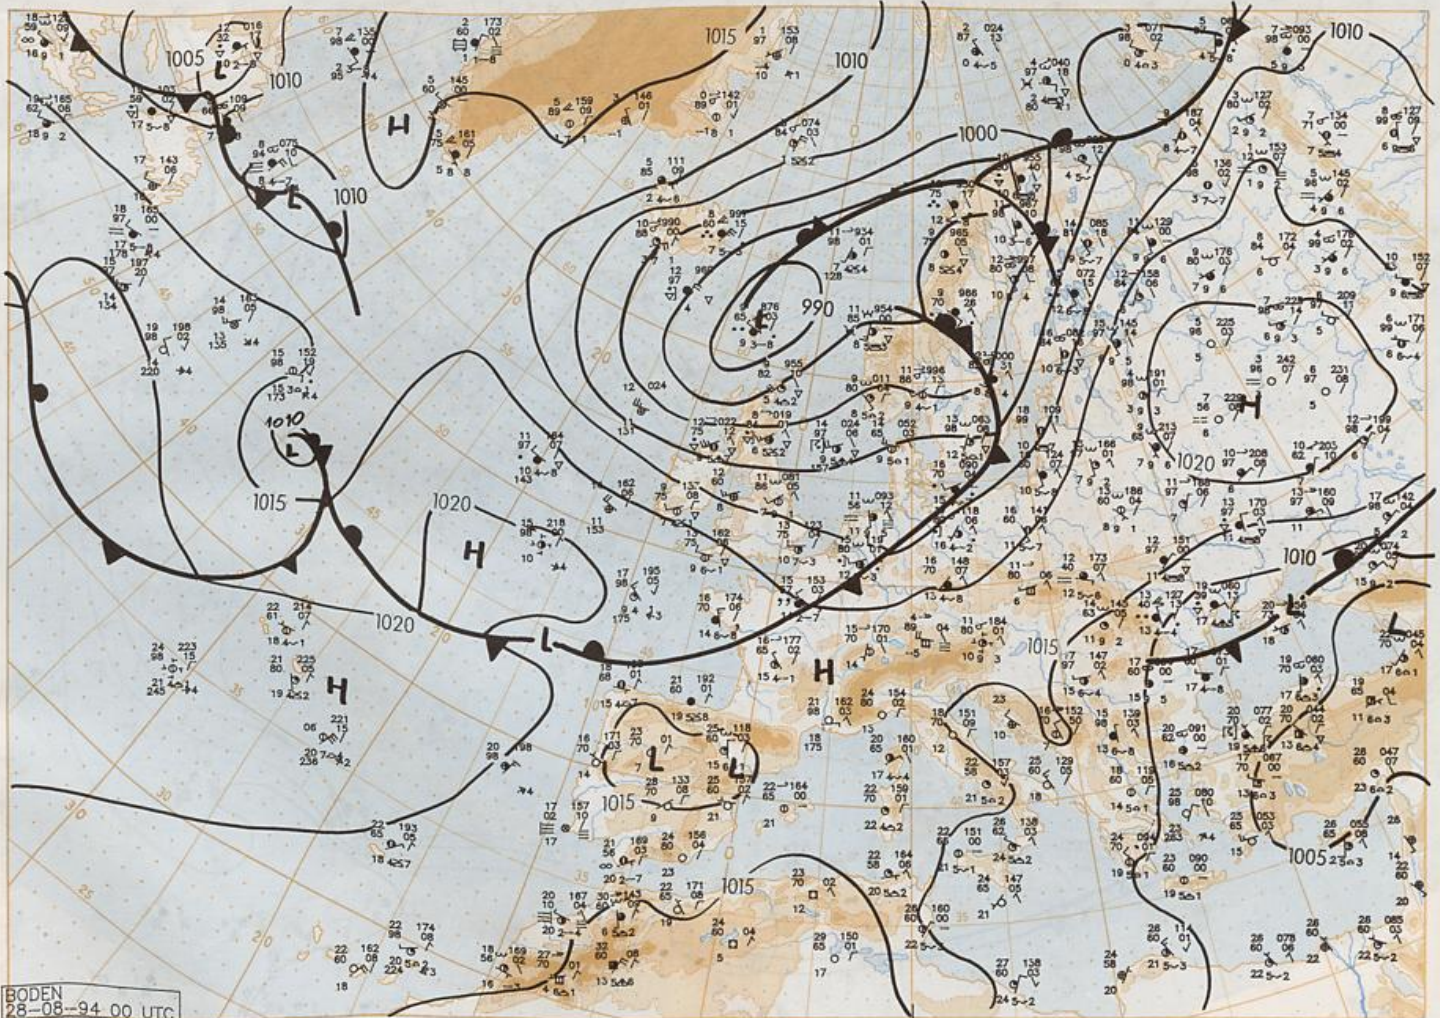

Inhalt	Content	Contenu	Contenido
Bodenwetterkarte 00 UTC	Surface chart 00 UTC	Carte de surface à 00 UTC	Análisis en superficie a las 00 UTC
Bodenwetterkarte Nordhemisphäre 12 UTC	Surface chart northern hemisphere 12 UTC	Carte de surface sur l'hémisphère nord à 12 UTC	Análisis en superficie hemisferio norte a las 12 UTC
500-hPa-Fläche Nordhemisphäre 12 UTC	500 hPa surface northern hemisphere 12 UTC	Surface 500 hPa sur l'hémisphère nord à 12 UTC	Topografía de la superficie de 500 hPa hemisferio norte de las 12 UTC
200-hPa-Fläche Nordhemisphäre 12 UTC	200 hPa surface northern hemisphere 12 UTC	Surface 200 hPa sur l'hémisphère nord à 12 UTC	Topografía de la superficie de 200 hPa hemisferio norte de las 12 UTC
100-hPa-Fläche Nordhemisphäre 12 UTC	100 hPa surface northern hemisphere 12 UTC	Surface 100 hPa sur l'hémisphère nord à 12 UTC	Topografía de la superficie de 100 hPa hemisferio norte de las 12 UTC
850-hPa 12 UTC, 700 hPa 12 UTC	850 hPa 12 UTC, 700 hPa 12 UTC	850 hPa 12 UTC, 700 hPa 12 UTC	850 hPa 12 UTC, 700 hPa 12 UTC
Relative Topographie 500/1000 hPa 12 UTC	Thickness chart 500/1000 hPa 12 UTC	Carte d'épaisseur 500/1000 hPa 12 UTC	Relative 500/1000 hPa 12 UTC
300-hPa 12 UTC	300 hPa 12 UTC	300 hPa 12 UTC	300 hPa 12 UTC
Aerologische Diagramme 12 UTC	Aerological diagrams 12 UTC	Diagrammas aerológicos 12 UTC	Diagramas aerológicos 12 UTC