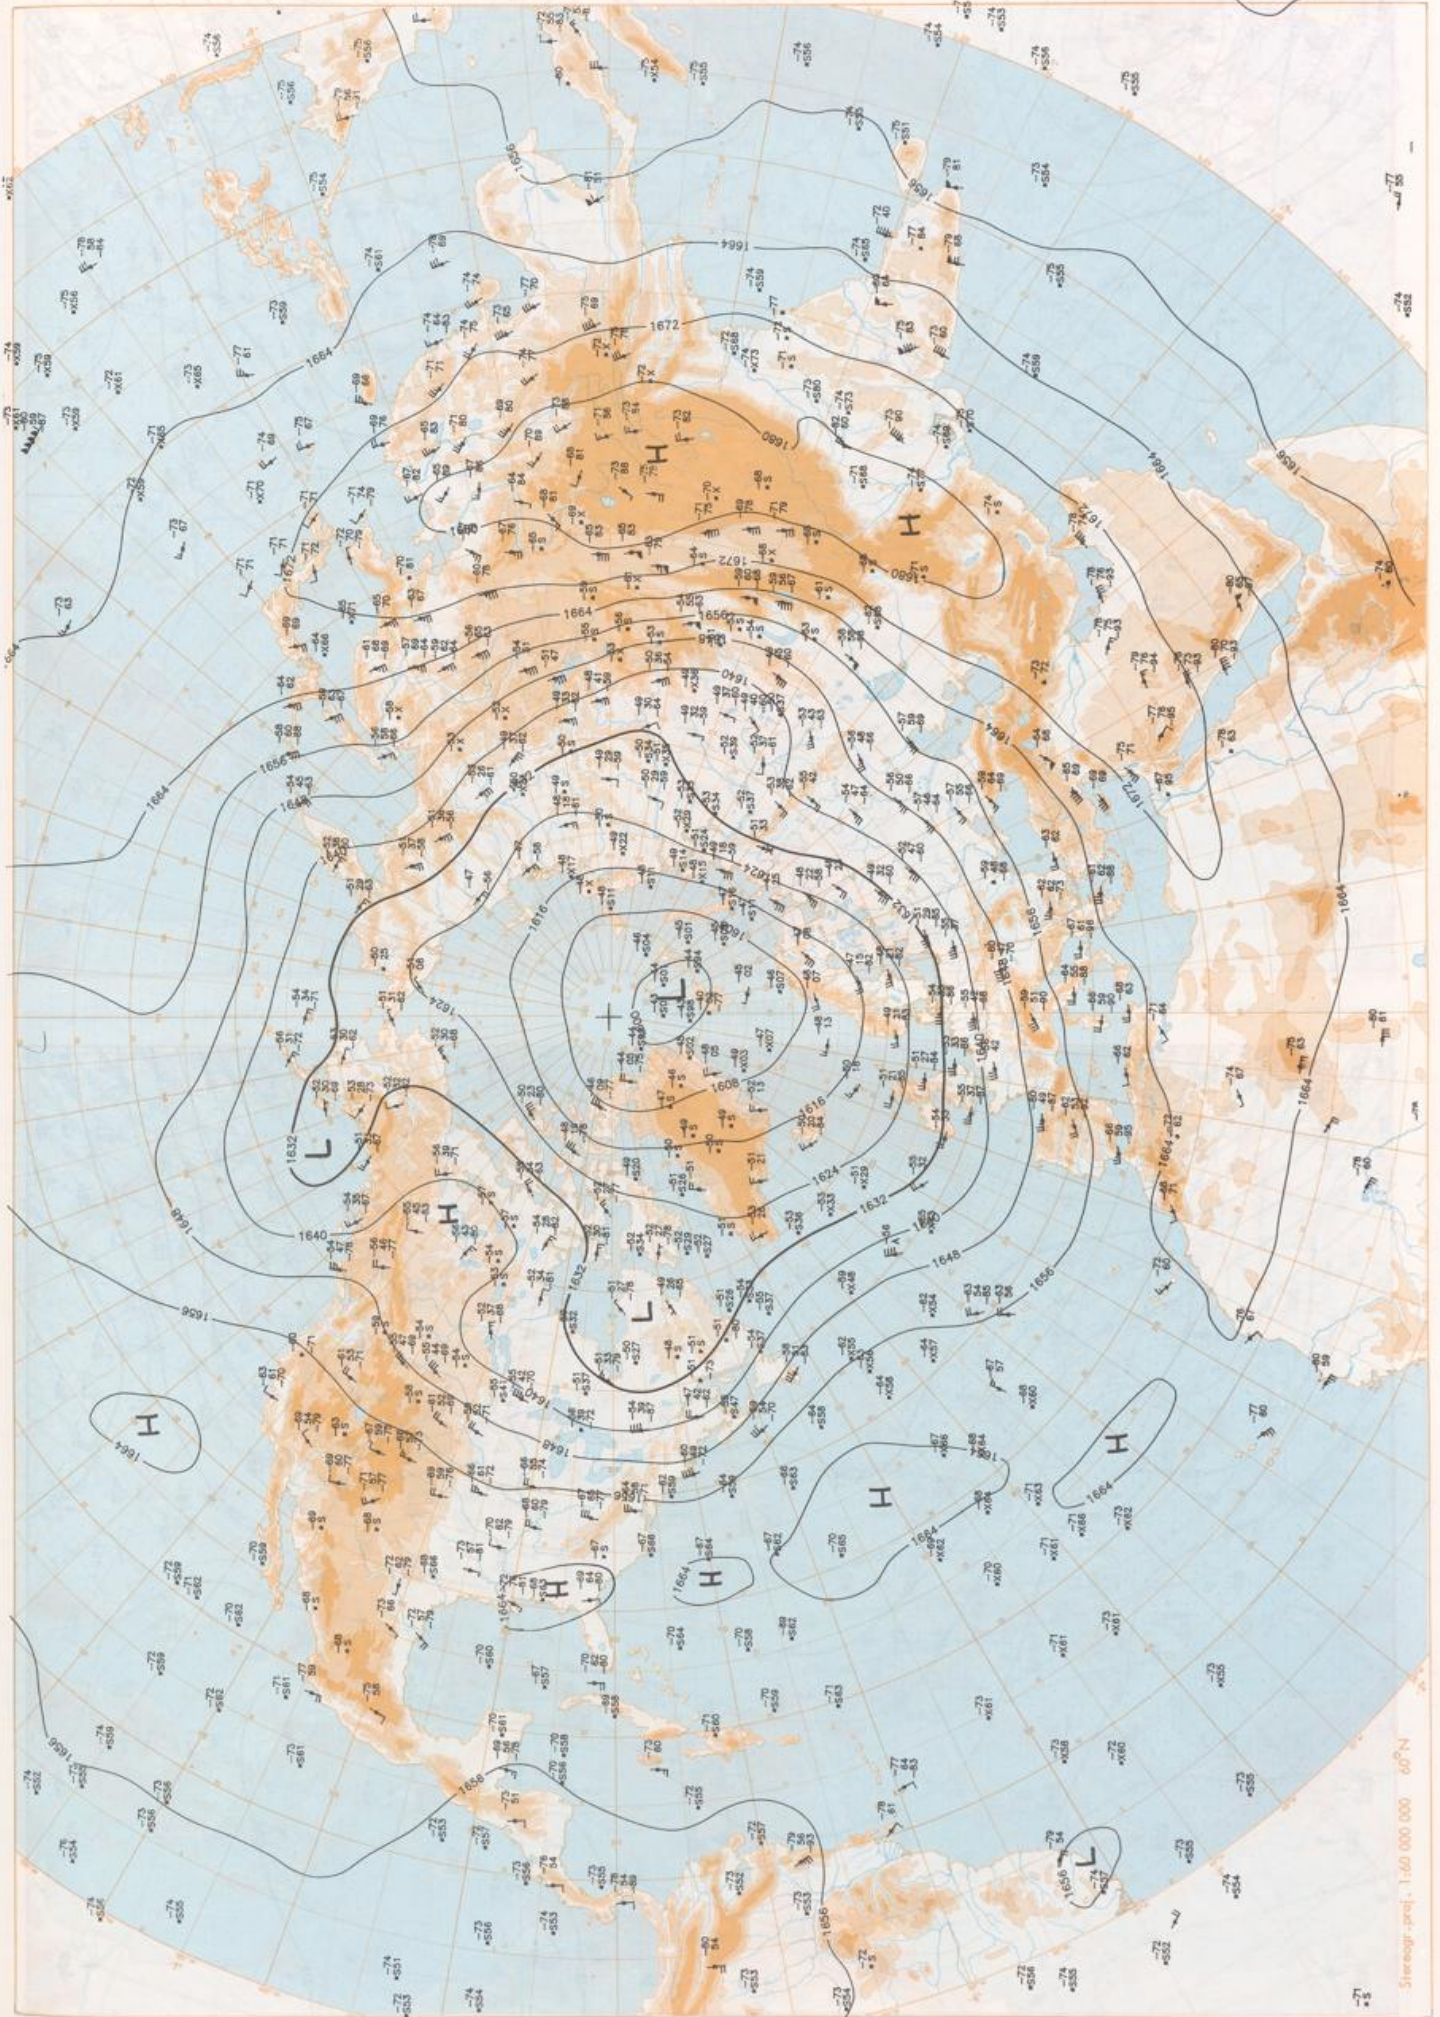

Jahrgang Volume Volume Volumen	19	Dienstag Tuesday Mardi Martes	30.08.1994	Number Number Número Número	242
---	----	--	------------	--------------------------------------	-----

Inhalt	Content	Contenu	Contenido
Bodenwetterkarte 00 UTC	Surface chart 00 UTC	Carte de surface à 00 UTC	Análisis en superficie a las 00 UTC
Bodenwetterkarte Nordhemisphäre 12 UTC	Surface chart northern hemisphere 12 UTC	Carte de surface sur l'hémisphère nord à 12 UTC	Análisis en superficie hemisferio norte a las 12 UTC
500 - hPa-Fläche Nordhemisphäre 12 UTC	500 hPa surface northern hemisphere 12 UTC	Surface 500 hPa sur l'hémisphère nord à 12 UTC	Topografía de la superficie de 500 hPa hemisferio norte a las 12 UTC
200 - hPa-Fläche Nordhemisphäre 12 UTC	200 hPa surface northern hemisphere 12 UTC	Surface 200 hPa sur l'hémisphère nord à 12 UTC	Topografía de la superficie de 200 hPa hemisferio norte a las 12 UTC
100 - hPa-Fläche Nordhemisphäre 12 UTC	100 hPa surface northern hemisphere 12 UTC	Surface 100 hPa sur l'hémisphère nord à 12 UTC	Topografía de la superficie de 100 hPa hemisferio norte a las 12 UTC
850 - hPa 12 UTC, 700 hPa 12 UTC	850 hPa 12 UTC, 700 hPa 12 UTC	850 hPa 12 UTC, 700 hPa 12 UTC	850 hPa 12 UTC, 700 hPa 12 UTC
Relative Topographie 500/1000 hPa 12 UTC	Thickness chart 500/1000 hPa 12 UTC	Carte d'épaisseur 500/1000 hPa 12 UTC	Relative 500/1000 hPa 12 UTC
300 - hPa 12 UTC	300 hPa 12 UTC	300 hPa 12 UTC	300 hPa 12 UTC
Aerologische Diagramme 12 UTC	Aerological diagrams 12 UTC	Diagrammes aérologiques 12 UTC	Diagramas aerológicos 12 UTC

BODEN
30-08-94 00 UTC

Stereogr. proj.: 1:30 000 000 60°N

Surface chart 00 UTC

Surface chart 12 UTC

500 hPa 12 UTC

Stereogr. proj. 1:60 000 000 60°N

200 hPa 12 UTC

100 hPa 12 UTC