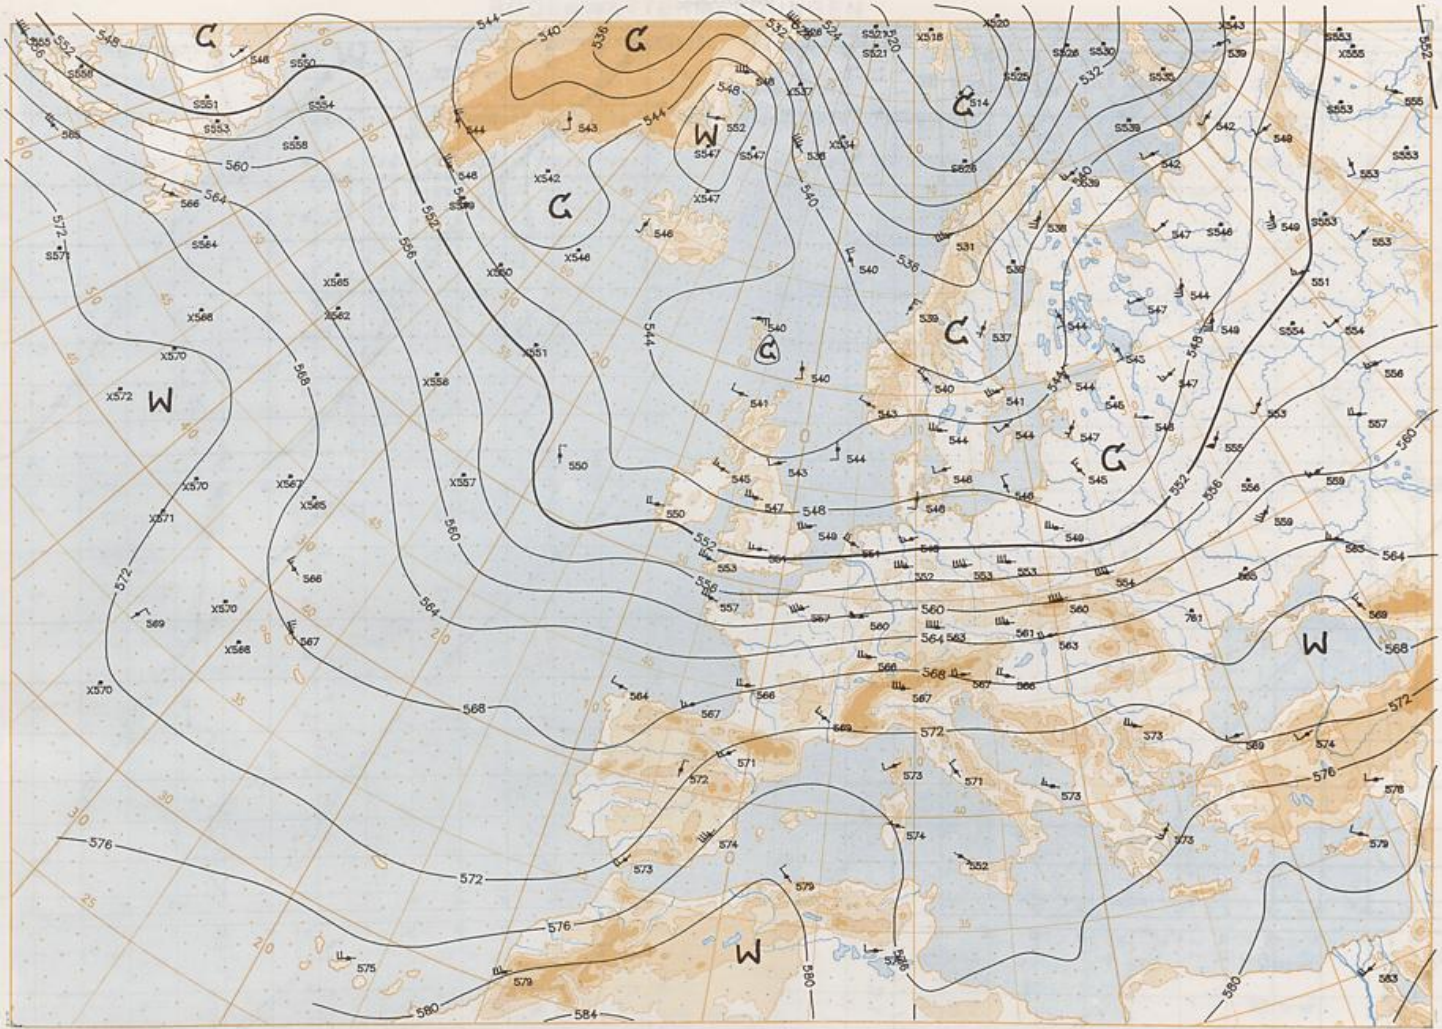

30.08.1994