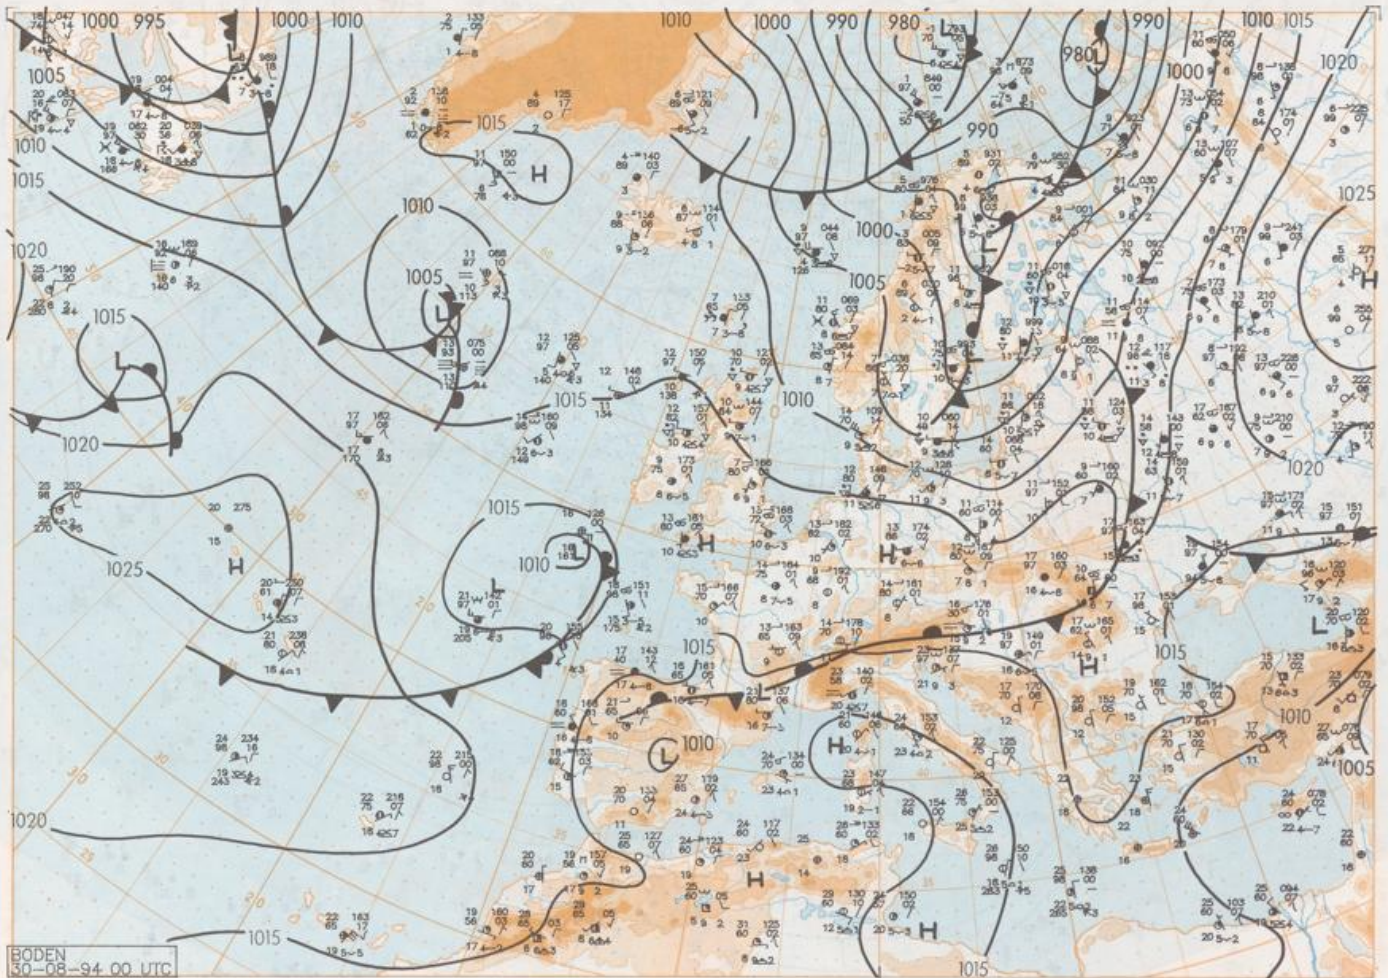

Jahrgang Volume Volume Volumen	19	Dienstag Tuesday Mardi Martes	30.08.1994	Number Number Número Número	242
---	----	--	------------	--------------------------------------	-----

Inhalt	Content	Contenu	Contenido
Bodenwetterkarte 00 UTC	Surface chart 00 UTC	Carte de surface à 00 UTC	Análisis en superficie a las 00 UTC
Bodenwetterkarte Nordhemisphäre 12 UTC	Surface chart northern hemisphere 12 UTC	Carte de surface sur l'hémisphère nord à 12 UTC	Análisis en superficie hemisferio norte a las 12 UTC
500 - hPa-Fläche Nordhemisphäre 12 UTC	500 hPa surface northern hemisphere 12 UTC	Surface 500 hPa sur l'hémisphère nord à 12 UTC	Topografía de la superficie de 500 hPa hemisferio norte a las 12 UTC
200 - hPa-Fläche Nordhemisphäre 12 UTC	200 hPa surface northern hemisphere 12 UTC	Surface 200 hPa sur l'hémisphère nord à 12 UTC	Topografía de la superficie de 200 hPa hemisferio norte a las 12 UTC
100 - hPa-Fläche Nordhemisphäre 12 UTC	100 hPa surface northern hemisphere 12 UTC	Surface 100 hPa sur l'hémisphère nord à 12 UTC	Topografía de la superficie de 100 hPa hemisferio norte a las 12 UTC
850 - hPa 12 UTC, 700 hPa 12 UTC	850 hPa 12 UTC, 700 hPa 12 UTC	850 hPa 12 UTC, 700 hPa 12 UTC	850 hPa 12 UTC, 700 hPa 12 UTC
Relative Topographie 500/1000 hPa 12 UTC	Thickness chart 500/1000 hPa 12 UTC	Carte d'épaisseur 500/1000 hPa 12 UTC	Relative 500/1000 hPa 12 UTC
300 - hPa 12 UTC	300 hPa 12 UTC	300 hPa 12 UTC	300 hPa 12 UTC
Aerologische Diagramme 12 UTC	Aerological diagrams 12 UTC	Diagrammes aérologiques 12 UTC	Diagramas aerológicos 12 UTC