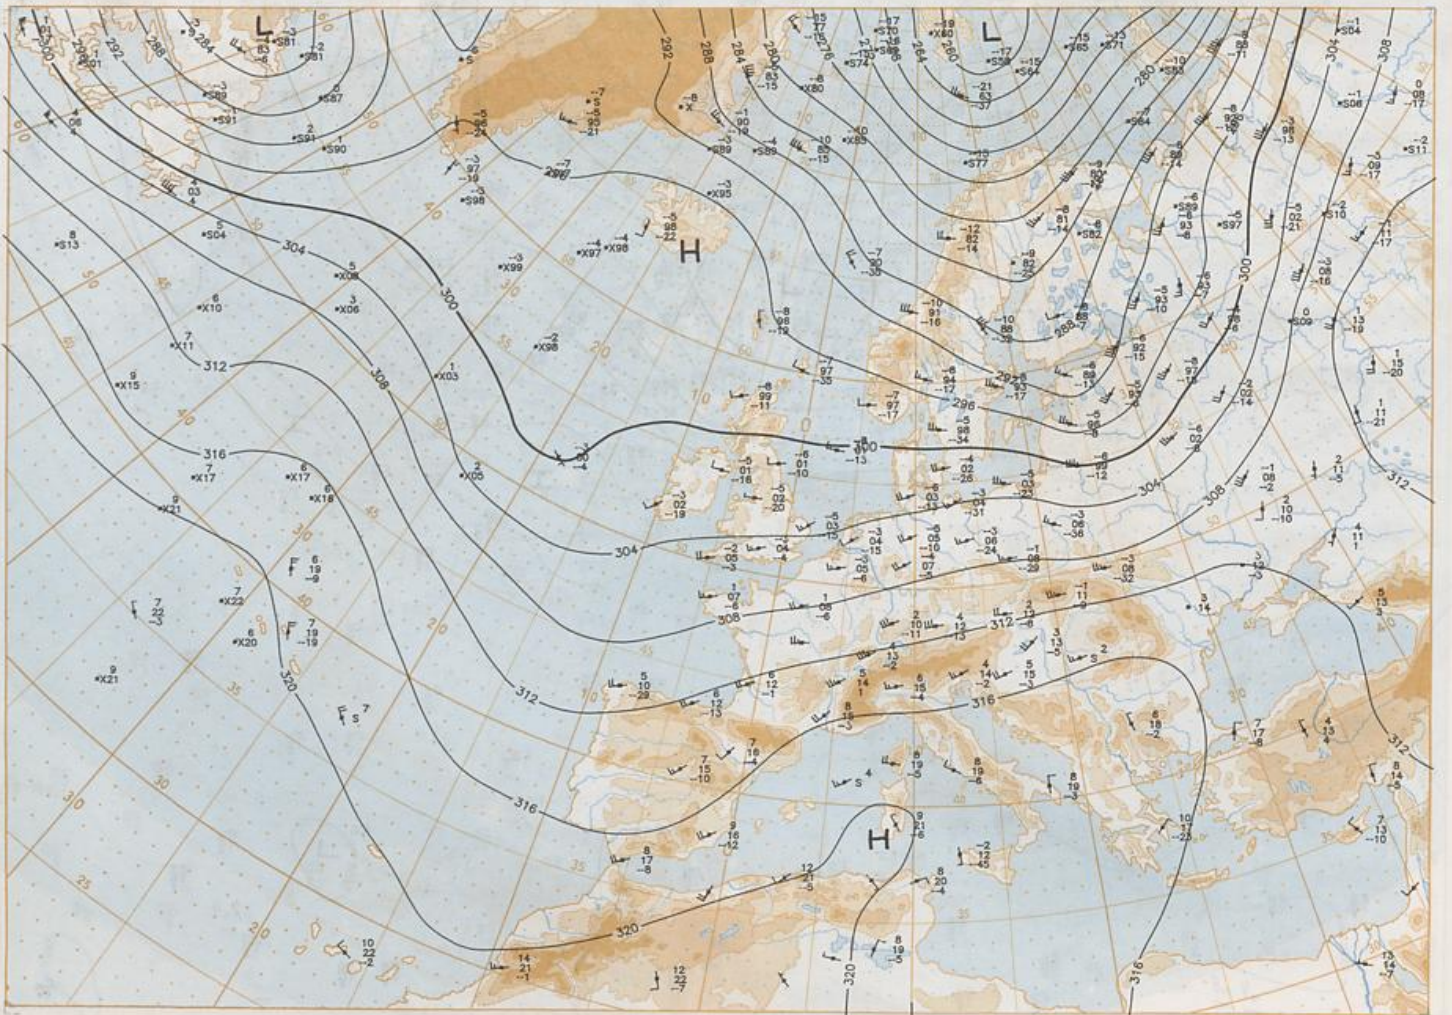

BODEN
30-08-94 00 UTC

Stereogr. proj. 1:30 000 000 60°N

Surface chart 00 UTC

100 hPa 12 UTC

Stereogr. proj. 1:60 000 000 60°N

Stereogr. proj. 1:30 000 000 in ϕ° N

850 hPa 12 UTC

700 hPa 12 UTC