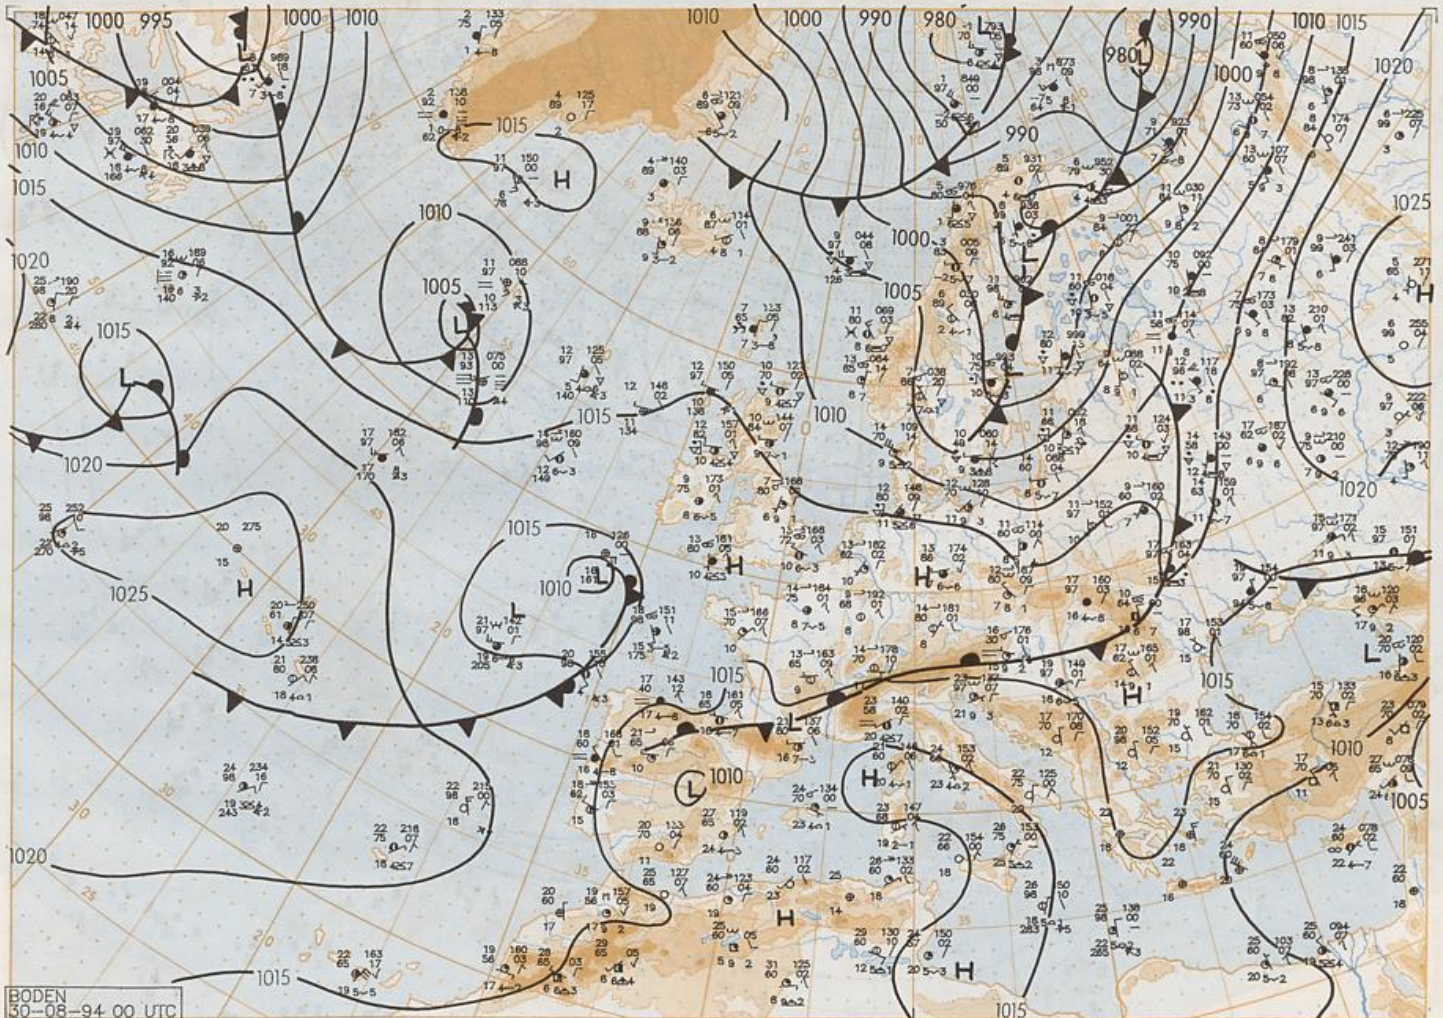

Jahrgang Volume Volume Volumen	19	Dienstag Tuesday Mardi Martes	30.08.1994	Nummer Number Número Número	242
---	----	--	------------	--------------------------------------	-----

Inhalt	Content	Contenu	Contenido
Bodenwetterkarte 00 UTC	Surface chart 00 UTC	Carte de surface à 00 UTC	Análisis en superficie a las 00 UTC
Bodenwetterkarte Nordhemisphäre 12 UTC	Surface chart northern hemisphere 12 UTC	Carte de surface sur l'hémisphère nord à 12 UTC	Análisis en superficie hemisferio norte a las 12 UTC
500-hPa-Fläche Nordhemisphäre 12 UTC	500 hPa surface northern hemisphere 12 UTC	Surface 500 hPa sur l'hémisphère nord à 12 UTC	Topografía de la superficie de 500 hPa hemisferio norte de las 12 UTC
200-hPa-Fläche Nordhemisphäre 12 UTC	200 hPa surface northern hemisphere 12 UTC	Surface 200 hPa sur l'hémisphère nord à 12 UTC	Topografía de la superficie de 200 hPa hemisferio norte de las 12 UTC
100-hPa-Fläche Nordhemisphäre 12 UTC	100 hPa surface northern hemisphere 12 UTC	Surface 100 hPa sur l'hémisphère nord à 12 UTC	Topografía de la superficie de 100 hPa hemisferio norte de las 12 UTC
850-hPa 12 UTC, 700 hPa 12 UTC	850 hPa 12 UTC, 700 hPa 12 UTC	850 hPa 12 UTC, 700 hPa 12 UTC	850 hPa 12 UTC, 700 hPa 12 UTC
Relative Topographie 500/1000 hPa 12 UTC	Thickness chart 500/1000 hPa 12 UTC	Carte d'épaisseur 500/1000 hPa 12 UTC	Relativa 500/1000 hPa 12 UTC
300-hPa 12 UTC	300 hPa 12 UTC	300 hPa 12 UTC	300 hPa 12 UTC
Aerologische Diagramme 12 UTC	Aerological diagrams 12 UTC	Diagrammes aérologiques 12 UTC	Diagramas aerológicos 12 UTC