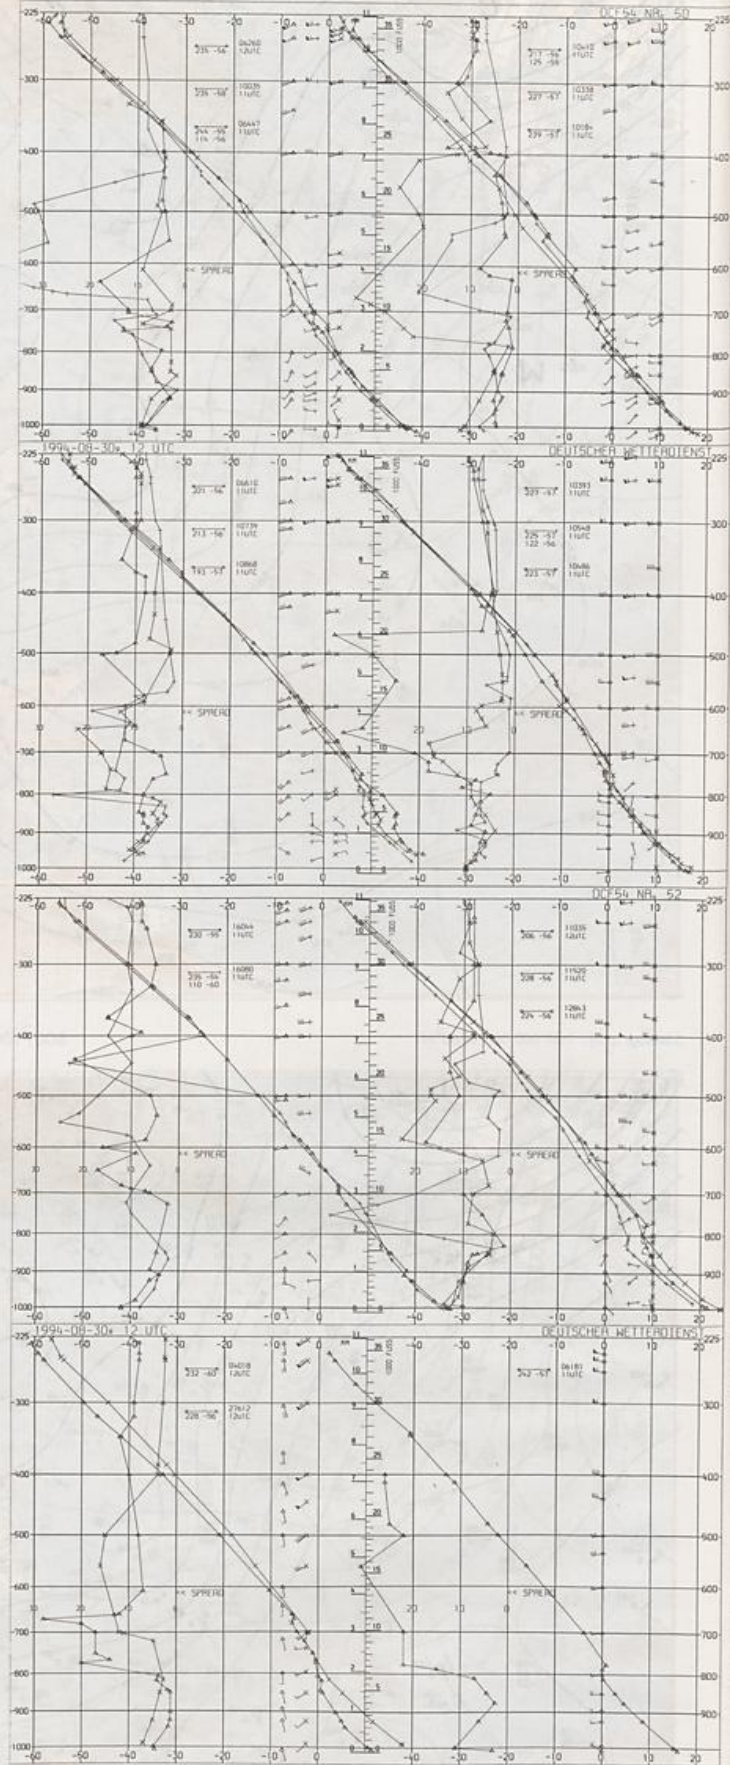

Aerological
Diagrams
12 UTC

01241 Orland	03774 Crawley	08610 Payerne	10184 Greifswald	10888 München-Oberschleißheim	16080 Milano
01384 Oslo	03808 Camborne	07110 Brest	10393 Lindenberg	11035 Wien	16245 Roma
01415 Stevanger	03920 Long Kesh	07145 Trappes	10486 Dresden-Wehnsdorf	11520 Praha-Libus	16320 Brindisi
02465 Stockholm	03953 Valentia	07481 Lyon	10548 Mainingen	12374 Lagionowo	16716 Athen
02527 Göteborg	04018 Keflavik	07510 Bordeaux	10035 Schleswig	12843 Budapest	17062 Istanbul
03005 Lerwick	06181 Kobenhavn	07645 Nimes	10338 Hannover	13275 Beograd	40179 Bet Dagan/Israel
03170 Shanwell	06260 De Bilt	08001 La Coruna	10410 Essen	15420 Bukarest	17130 Ankara
03495 Hemsby	06447 Uccle	08579 Lisboa	10739 Stuttgart	16044 Udine	27812 Moskva