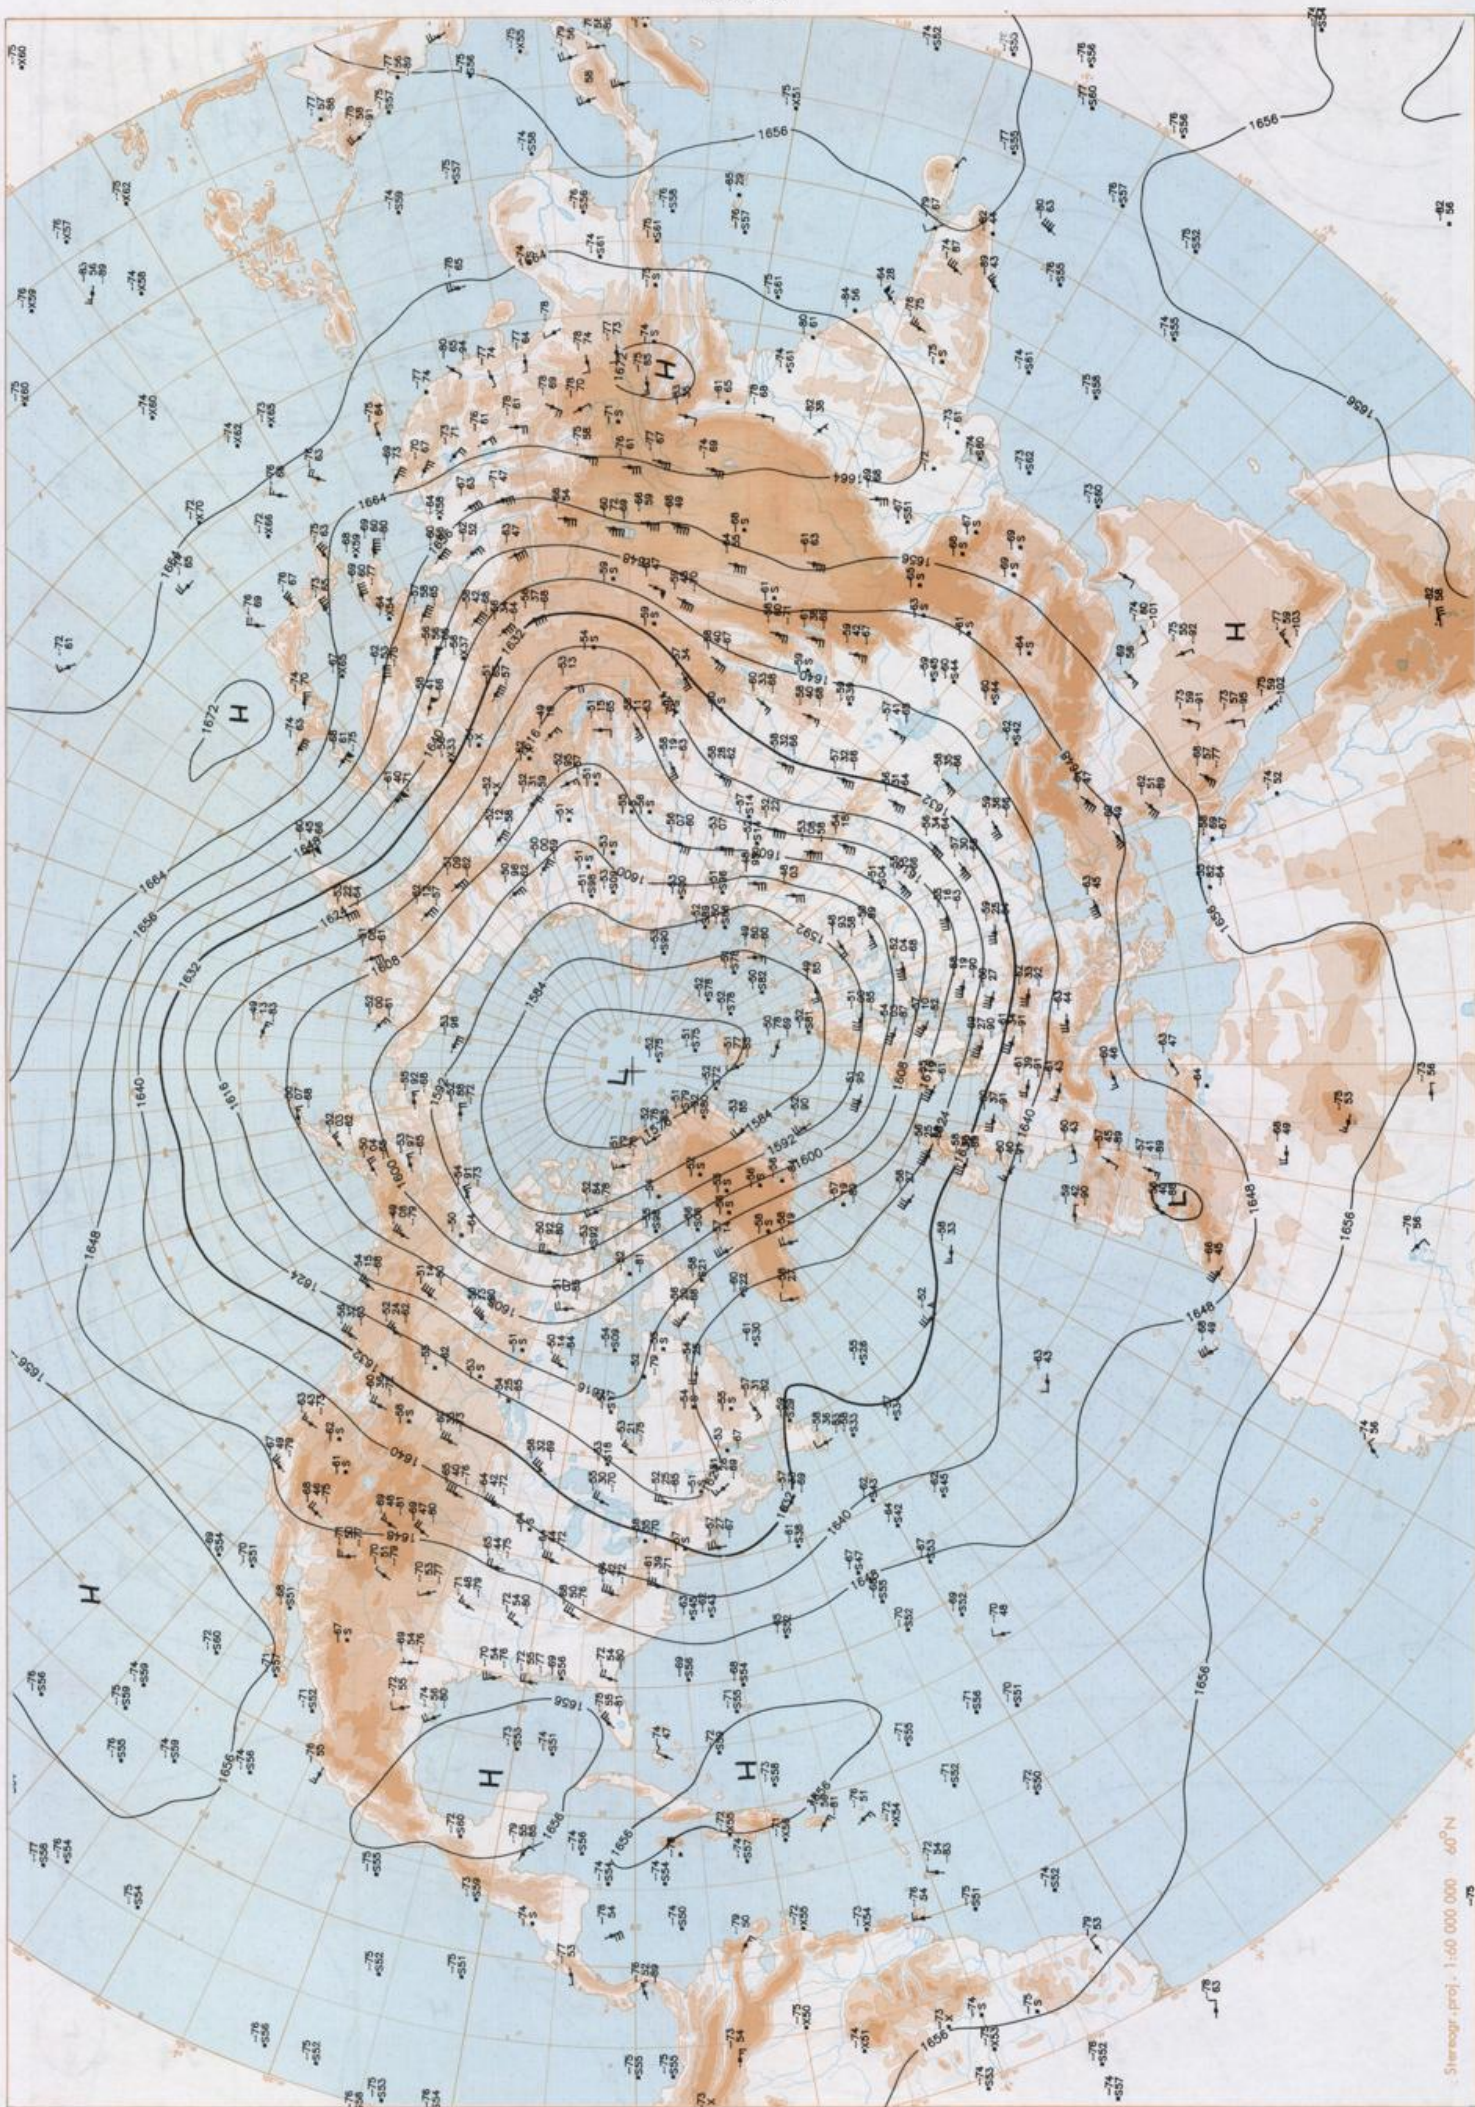

Inhalt	Content	Contenu	Contenido
Bodenwetterkarte 00 UTC	Surface chart 00 UTC	Carte de surface à 00 UTC	Análisis en superficie a las 00 UTC
Bodenwetterkarte Nordhemisphäre 12 UTC	Surface chart northern hemisphere 12 UTC	Carte de surface sur l'hémisphère nord à 12 UTC	Análisis en superficie hemisferio norte a las 12 UTC
500 - hPa-Fläche Nordhemisphäre 12 UTC	500 hPa surface northern hemisphere 12 UTC	Surface 500 hPa sur l'hémisphère nord à 12 UTC	Topografía de la superficie de 500 hPa hemisferio norte de las 12 UTC
200 - hPa-Fläche Nordhemisphäre 12 UTC	200 hPa surface northern hemisphere 12 UTC	Surface 200 hPa sur l'hémisphère nord à 12 UTC	Topografía de la superficie de 200 hPa hemisferio norte de las 12 UTC
100 - hPa-Fläche Nordhemisphäre 12 UTC	100 hPa surface northern hemisphere 12 UTC	Surface 100 hPa sur l'hémisphère nord à 12 UTC	Topografía de la superficie de 100 hPa hemisferio norte de las 12 UTC
850 - hPa 12 UTC, 700 hPa 12 UTC	850 hPa 12 UTC, 700 hPa 12 UTC	850 hPa 12 UTC, 700 hPa 12 UTC	850 hPa 12 UTC, 700 hPa 12 UTC
Relative Topographie 500/1000 hPa 12 UTC	Thickness chart 500/1000 hPa 12 UTC	Carte d'épaisseur 500/1000 hPa 12 UTC	Relative 500/1000 hPa 12 UTC
300 - hPa 12 UTC	300 hPa 12 UTC	300 hPa 12 UTC	300 hPa 12 UTC
Aerologische Diagramme 12 UTC	Aerological diagrams 12 UTC	Diagrammes aérologiques 12 UTC	Diagramas aerológicos 12 UTC

BODEN  
30-09-94 00 UTC

Stereogr. proj., 1:30 000 000 60°N

Surface chart 00 UTC

Surface chart 12 UTC

BODEN 30-09-94-12 UTC 1:100 000 60°N

500 hPa 12 UTC

100 hPa 12 UTC

30.09.1994

Stereogr. proj. 1:30 000 000 in 60°N

850 hPa 12 UTC

700 hPa 12 UTC

30.09.1994

Stereogr. proj. 1:30 000 000 in 60°N

500/1000 hPa 12 UTC

300 hPa 12 UTC

Aerological  
Diagrams  
12 UTC