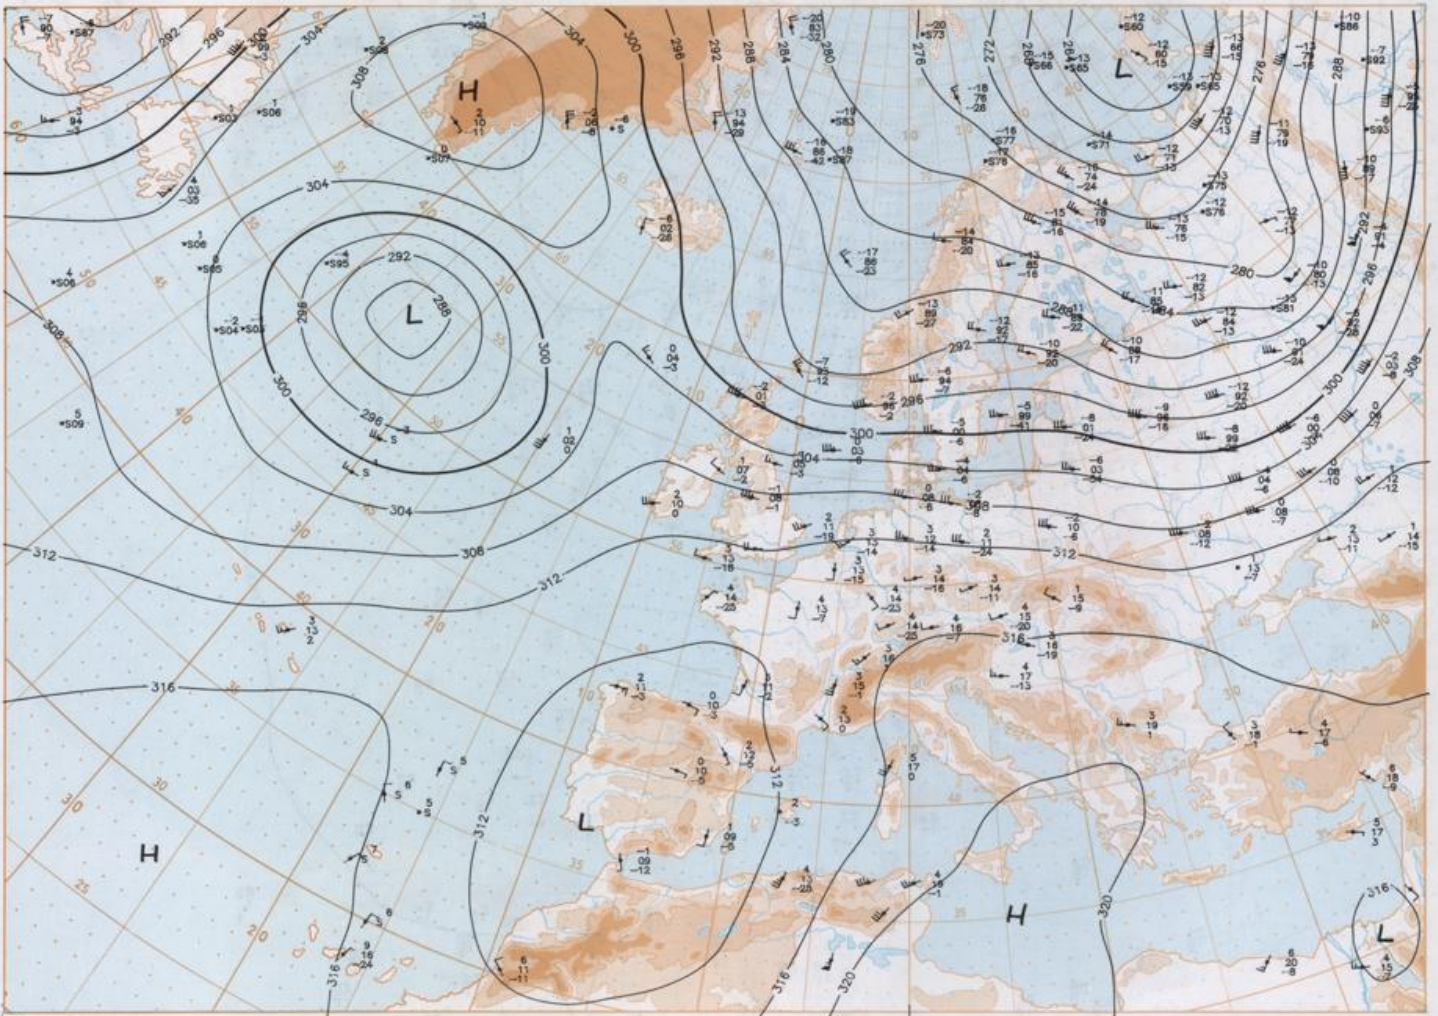

Inhalt	Content	Contenu	Contenido
Bodenwetterkarte 00 UTC	Surface chart 00 UTC	Carte de surface à 00 UTC	Análisis en superficie a las 00 UTC
Bodenwetterkarte Nordhemisphäre 12 UTC	Surface chart northern hemisphere 12 UTC	Carte de surface sur l'hémisphère nord à 12 UTC	Análisis en superficie hemisferio norte a las 12 UTC
500 - hPa-Fläche Nordhemisphäre 12 UTC	500 hPa surface northern hemisphere 12 UTC	Surface 500 hPa sur l'hémisphère nord à 12 UTC	Topografía de la superficie de 500 hPa hemisferio norte de las 12 UTC
200 - hPa-Fläche Nordhemisphäre 12 UTC	200 hPa surface northern hemisphere 12 UTC	Surface 200 hPa sur l'hémisphère nord à 12 UTC	Topografía de la superficie de 200 hPa hemisferio norte de las 12 UTC
100 - hPa-Fläche Nordhemisphäre 12 UTC	100 hPa surface northern hemisphere 12 UTC	Surface 100 hPa sur l'hémisphère nord à 12 UTC	Topografía de la superficie de 100 hPa hemisferio norte de las 12 UTC
850 - hPa 12 UTC, 700 hPa 12 UTC	850 hPa 12 UTC, 700 hPa 12 UTC	850 hPa 12 UTC, 700 hPa 12 UTC	850 hPa 12 UTC, 700 hPa 12 UTC
Relative Topographie 500/1000 hPa 12 UTC	Thickness chart 500/1000 hPa 12 UTC	Carte d'épaisseur 500/1000 hPa 12 UTC	Relative 500/1000 hPa 12 UTC
300 - hPa 12 UTC	300 hPa 12 UTC	300 hPa 12 UTC	300 hPa 12 UTC
Aerologische Diagramme 12 UTC	Aerological diagrams 12 UTC	Diagrammes aérologiques 12 UTC	Diagramas aerológicos 12 UTC

BODEN  
30-09-94 00 UTC

Stereogr. proj., 1:30 000 000 60°N

Surface chart 00 UTC

Surface chart 12 UTC

BODEN 30-09-94-12 UTC 1:100 000 60°N

500 hPa 12 UTC

100 hPa 12 UTC

30.09.1994

Stereogr. proj. 1:30 000 000 in 60°N

850 hPa 12 UTC

700 hPa 12 UTC

30.09.1994

Stereogr. proj. 1:30 000 000 in 60°N

500/1000 hPa 12 UTC

300 hPa 12 UTC

Aerological  
Diagrams  
12 UTC