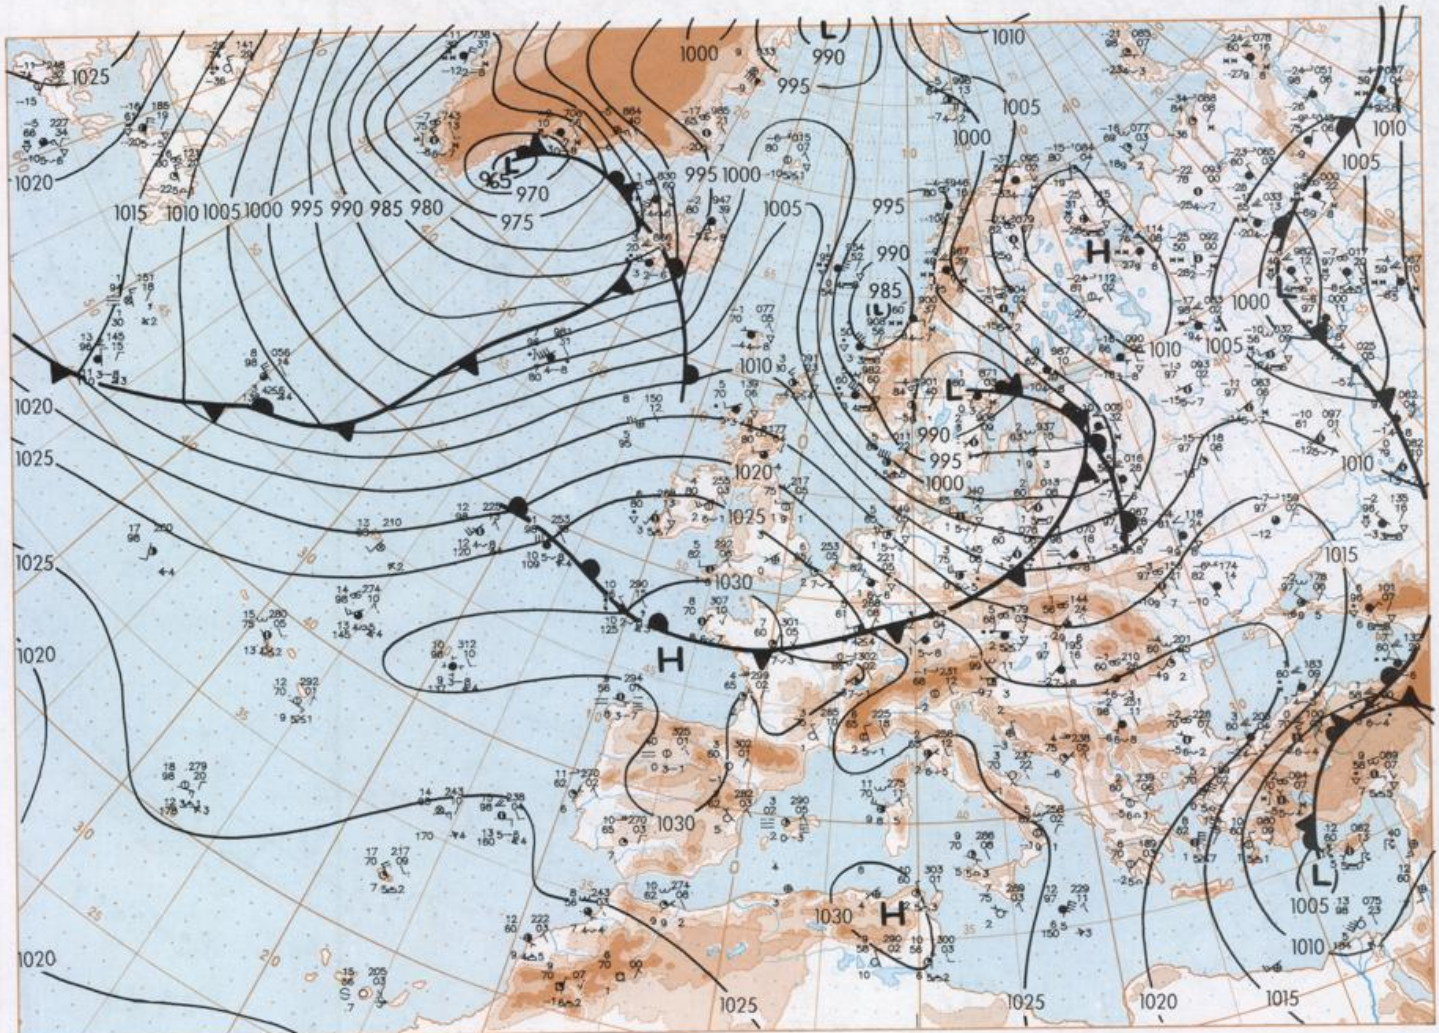

Stereogr. proj. 1:60 000 000 60°N

Surface chart 12 UTC

500 hPa 12 UTC

200 hPa 12 UTC

Scale: 1:1000000

100 hPa 12 UTC

Steingraber-profil, 1:60 000 000 60°N

31.01.1994