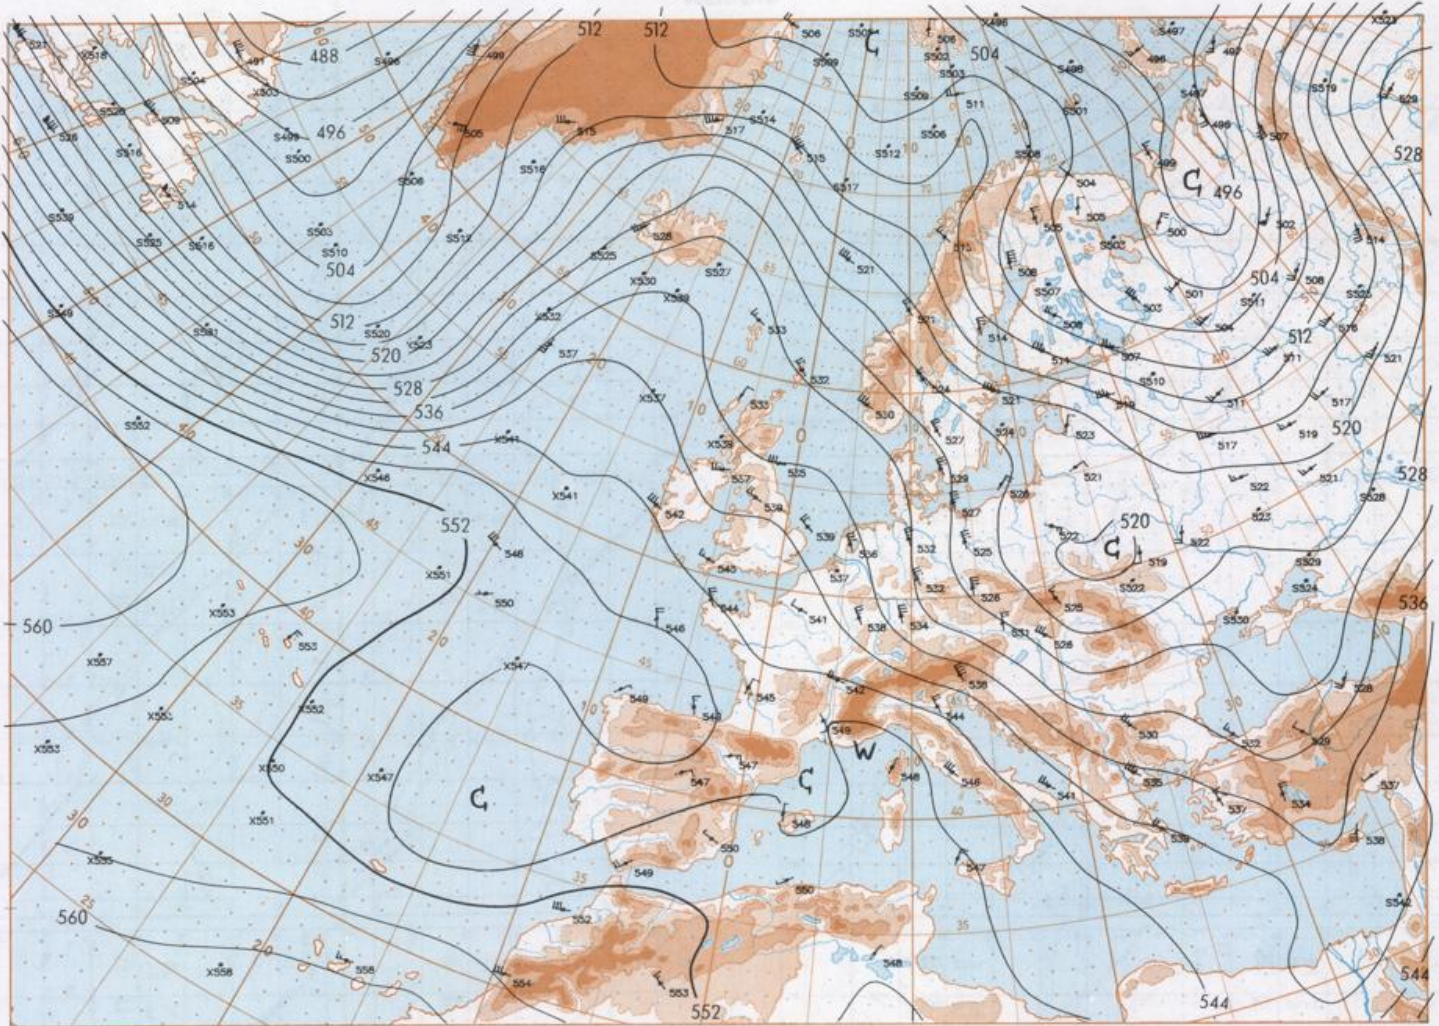

Stereogr. proj. 1:60 000 000 60°N

Surface chart 12 UTC

500 hPa 12 UTC

200 hPa 12 UTC

Scale: 1:1000000

100 hPa 12 UTC

Steingraber-profil, 1:60 000 000 60°N

31.01.1994

Stereogr. proj. 1:30 000 000 in 60°N

850 hPa 12 UTC

700 hPa 12 UTC

Stereogr. proj. 1:30 000 000 in 60°N

500/1000 hPa 12 UTC

300 hPa 12 UTC

Aerological Diagrams 12 UTC

- |                 |                 |                 |                         |                               |                        |
|-----------------|-----------------|-----------------|-------------------------|-------------------------------|------------------------|
| 01241 Orland    | 03774 Crawley   | 06610 Payerna   | 10184 Greifswald        | 10868 München-Oberschleißheim | 16080 Milano           |
| 01384 Oulo      | 03808 Camborne  | 07110 Brest     | 10393 Lindenberg        | 11035 Wien                    | 16245 Roma             |
| 01415 Stavanger | 03920 Long Keah | 07145 Trappes   | 10486 Dresden-Wahnsdorf | 11520 Praha-Libus             | 16320 Brindisi         |
| 02465 Stockholm | 03953 Valentia  | 07481 Lyon      | 10548 Meiningen         | 12374 Legionowo               | 16718 Athen            |
| 02627 Goteborg  | 04018 Keflavik  | 07510 Bordeaux  | 10035 Schleswig         | 12843 Budapest                | 17062 Istanbul         |
| 03005 Lerwick   | 08181 Kobenhavn | 07645 Nimes     | 10038 Hannover          | 13275 Bagrad                  | 40179 Bet Dagan/Israel |
| 03170 Shanwell  | 08260 De Bilt   | 08001 La Coruna | 10410 Essen             | 15420 Bukarest                | 17130 Ankara           |
| 03498 Hemsby    | 08447 Uccle     | 08579 Lisboa    | 10739 Stuttgart         | 16044 Udine                   | 27612 Moskva           |