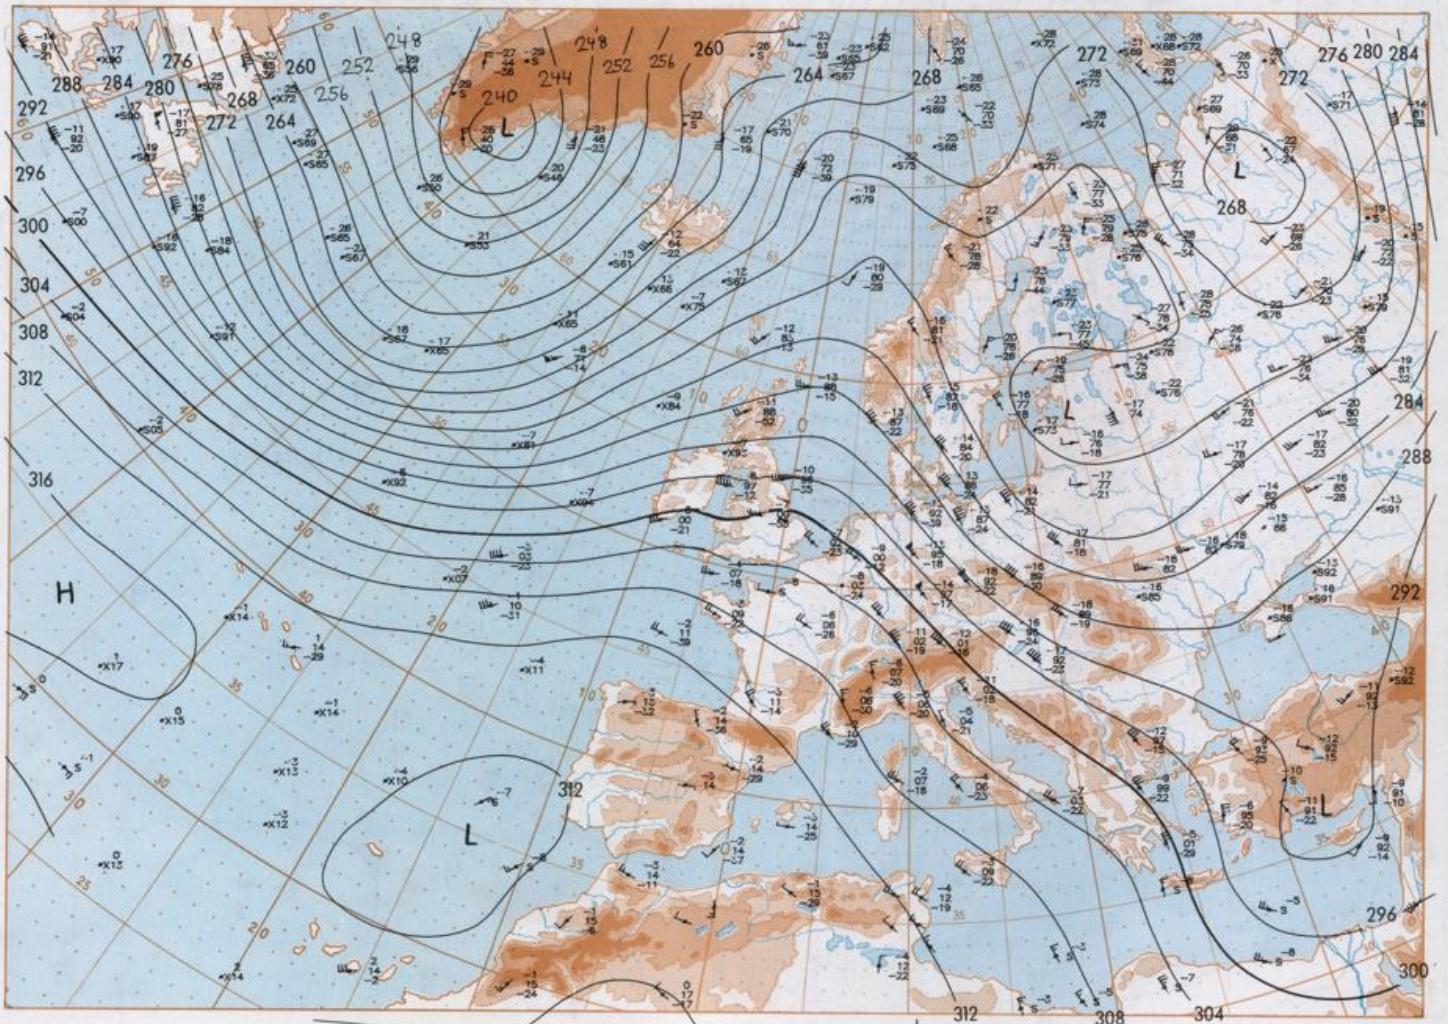

Stereogr. proj. 1:60 000 000 60°N

Surface chart 12 UTC

500 hPa 12 UTC

200 hPa 12 UTC

Scale: 1:1000000

100 hPa 12 UTC

Steingraber-profil, 1:60 000 000 60°N

31.01.1994

Stereogr. proj. 1:30 000 000 in 60°N

850 hPa 12 UTC

700 hPa 12 UTC

Stereogr. proj. 1:30 000 000 in 60°N

500/1000 hPa 12 UTC

300 hPa 12 UTC

Aerological Diagrams 12 UTC

- |                 |                 |                 |                         |                               |                        |
|-----------------|-----------------|-----------------|-------------------------|-------------------------------|------------------------|
| 01241 Orland    | 03774 Crawley   | 06610 Payerna   | 10184 Greifswald        | 10868 München-Oberschleißheim | 16080 Milano           |
| 01384 Oulo      | 03808 Camborne  | 07110 Brest     | 10393 Lindenberg        | 11035 Wien                    | 16245 Roma             |
| 01415 Stavanger | 03920 Long Keah | 07145 Trappes   | 10486 Dresden-Wahnsdorf | 11520 Praha-Libus             | 16320 Brindisi         |
| 02465 Stockholm | 03953 Valentia  | 07481 Lyon      | 10548 Meiningen         | 12374 Legionowo               | 16718 Athen            |
| 02627 Goteborg  | 04018 Keflavik  | 07510 Bordeaux  | 10035 Schleswig         | 12843 Budapest                | 17062 Istanbul         |
| 03005 Lerwick   | 08181 Kobenhavn | 07645 Nimes     | 10038 Hannover          | 13275 Bagrad                  | 40179 Bet Dagan/Israel |
| 03170 Shanwell  | 08260 De Bilt   | 08001 La Coruna | 10410 Essen             | 15420 Bukarest                | 17130 Ankara           |
| 03498 Hemsby    | 08447 Uccle     | 08579 Lisboa    | 10739 Stuttgart         | 16044 Udine                   | 27612 Moskva           |