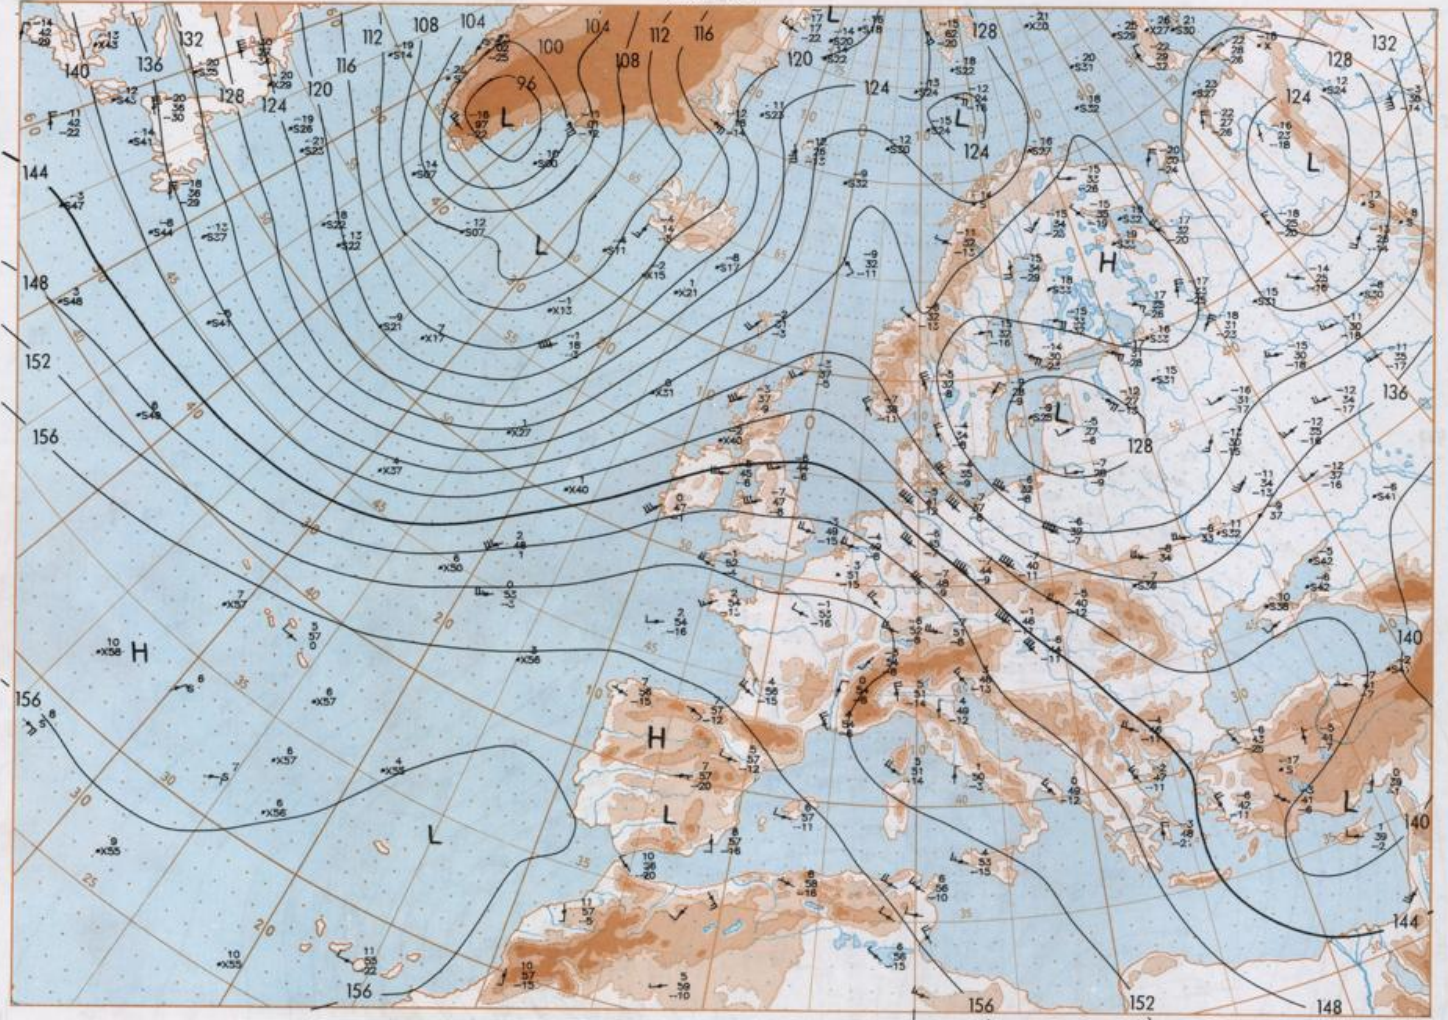

Stereogr. proj. 1:60 000 000 60°N

Surface chart 12 UTC

500 hPa 12 UTC

200 hPa 12 UTC

Scale: 1:1000000

100 hPa 12 UTC

Steingraber-profil, 1:60 000 000 60°N

31.01.1994

Stereogr. proj. 1:30 000 000 in 60°N

850 hPa 12 UTC

700 hPa 12 UTC

Stereogr. proj. 1:30 000 000 in 60°N

500/1000 hPa 12 UTC

300 hPa 12 UTC

Aerological Diagrams 12 UTC

- |                 |                 |                 |                         |                               |                        |
|-----------------|-----------------|-----------------|-------------------------|-------------------------------|------------------------|
| 01241 Orland    | 03774 Crawley   | 06610 Payerna   | 10184 Greifswald        | 10868 München-Oberschleißheim | 16080 Milano           |
| 01384 Oulo      | 03808 Camborne  | 07110 Brest     | 10393 Lindenberg        | 11035 Wien                    | 16245 Roma             |
| 01415 Stavanger | 03920 Long Keah | 07145 Trappes   | 10486 Dresden-Wahnsdorf | 11520 Praha-Libus             | 16320 Brindisi         |
| 02465 Stockholm | 03953 Valentia  | 07481 Lyon      | 10548 Meiningen         | 12374 Legionowo               | 16718 Athen            |
| 02627 Goteborg  | 04018 Keflavik  | 07510 Bordeaux  | 10035 Schleswig         | 12843 Budapest                | 17062 Istanbul         |
| 03005 Lerwick   | 08181 Kobenhavn | 07645 Nimes     | 10038 Hannover          | 13275 Bagrad                  | 40179 Bet Dagan/Israel |
| 03170 Shanwell  | 08260 De Bilt   | 08001 La Coruna | 10410 Essen             | 15420 Bukarest                | 17130 Ankara           |
| 03498 Hemsby    | 08447 Uccle     | 08579 Lisboa    | 10739 Stuttgart         | 16044 Udine                   | 27612 Moskva           |