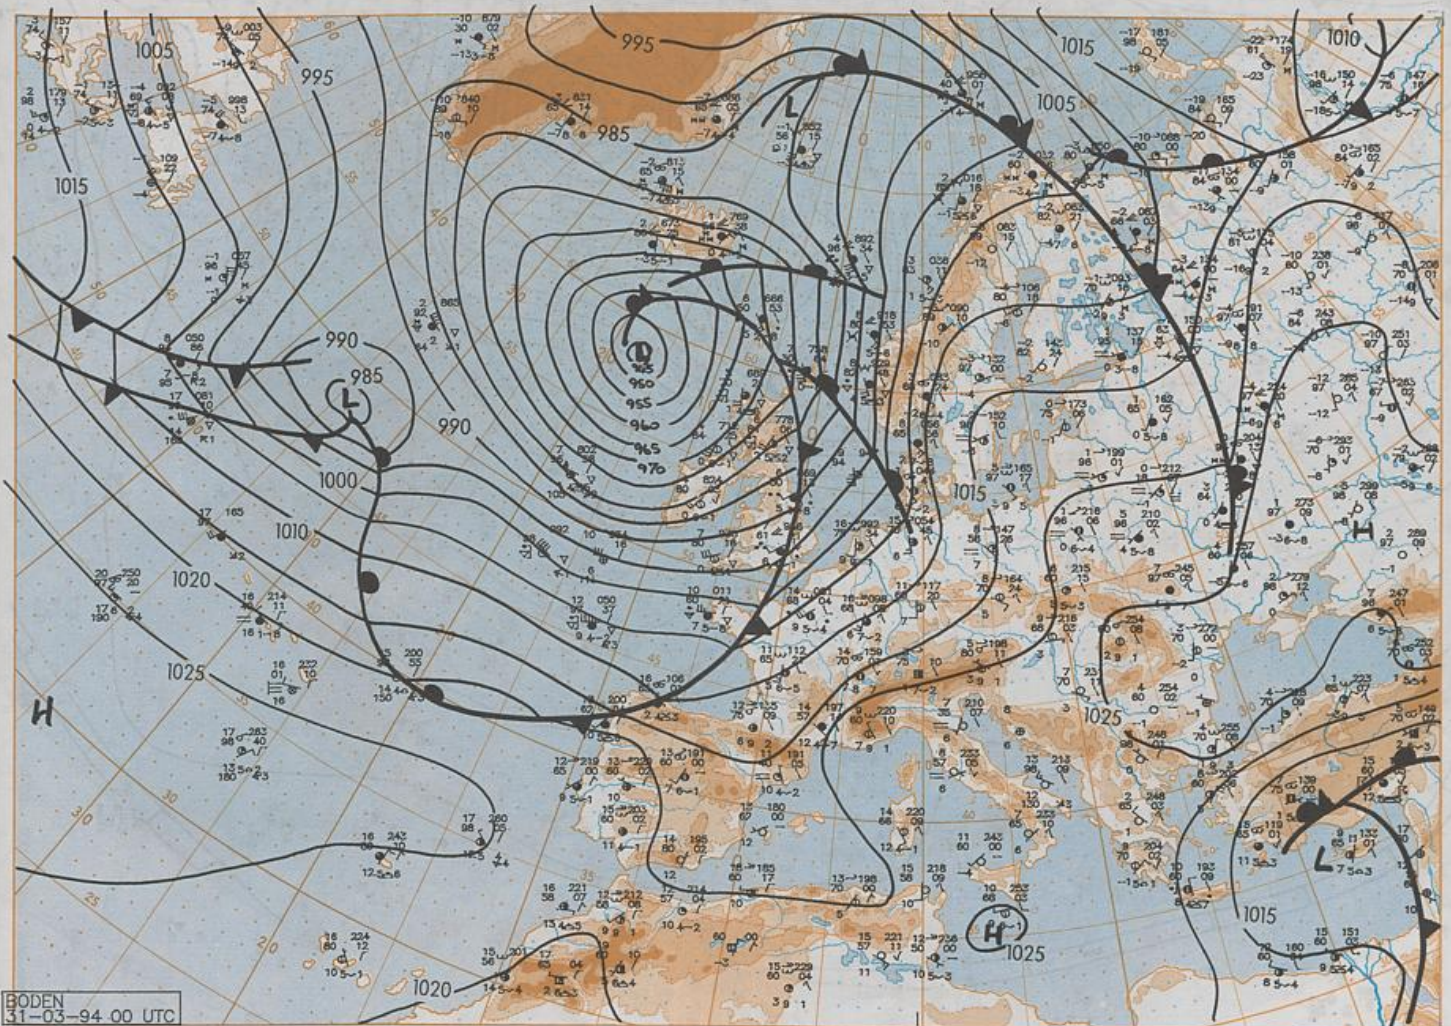

BODEN
31-03-94 00 UTC

Stereogr. proj. 1:30 000 000 60°N

Surface chart 00 UTC

Surface chart 12 UTC

Stereogr. proj. 1:60 000 000 60°N

500 hPa 12 UTC

200 hPa 12 UTC

Scale 1:600,000
60°N