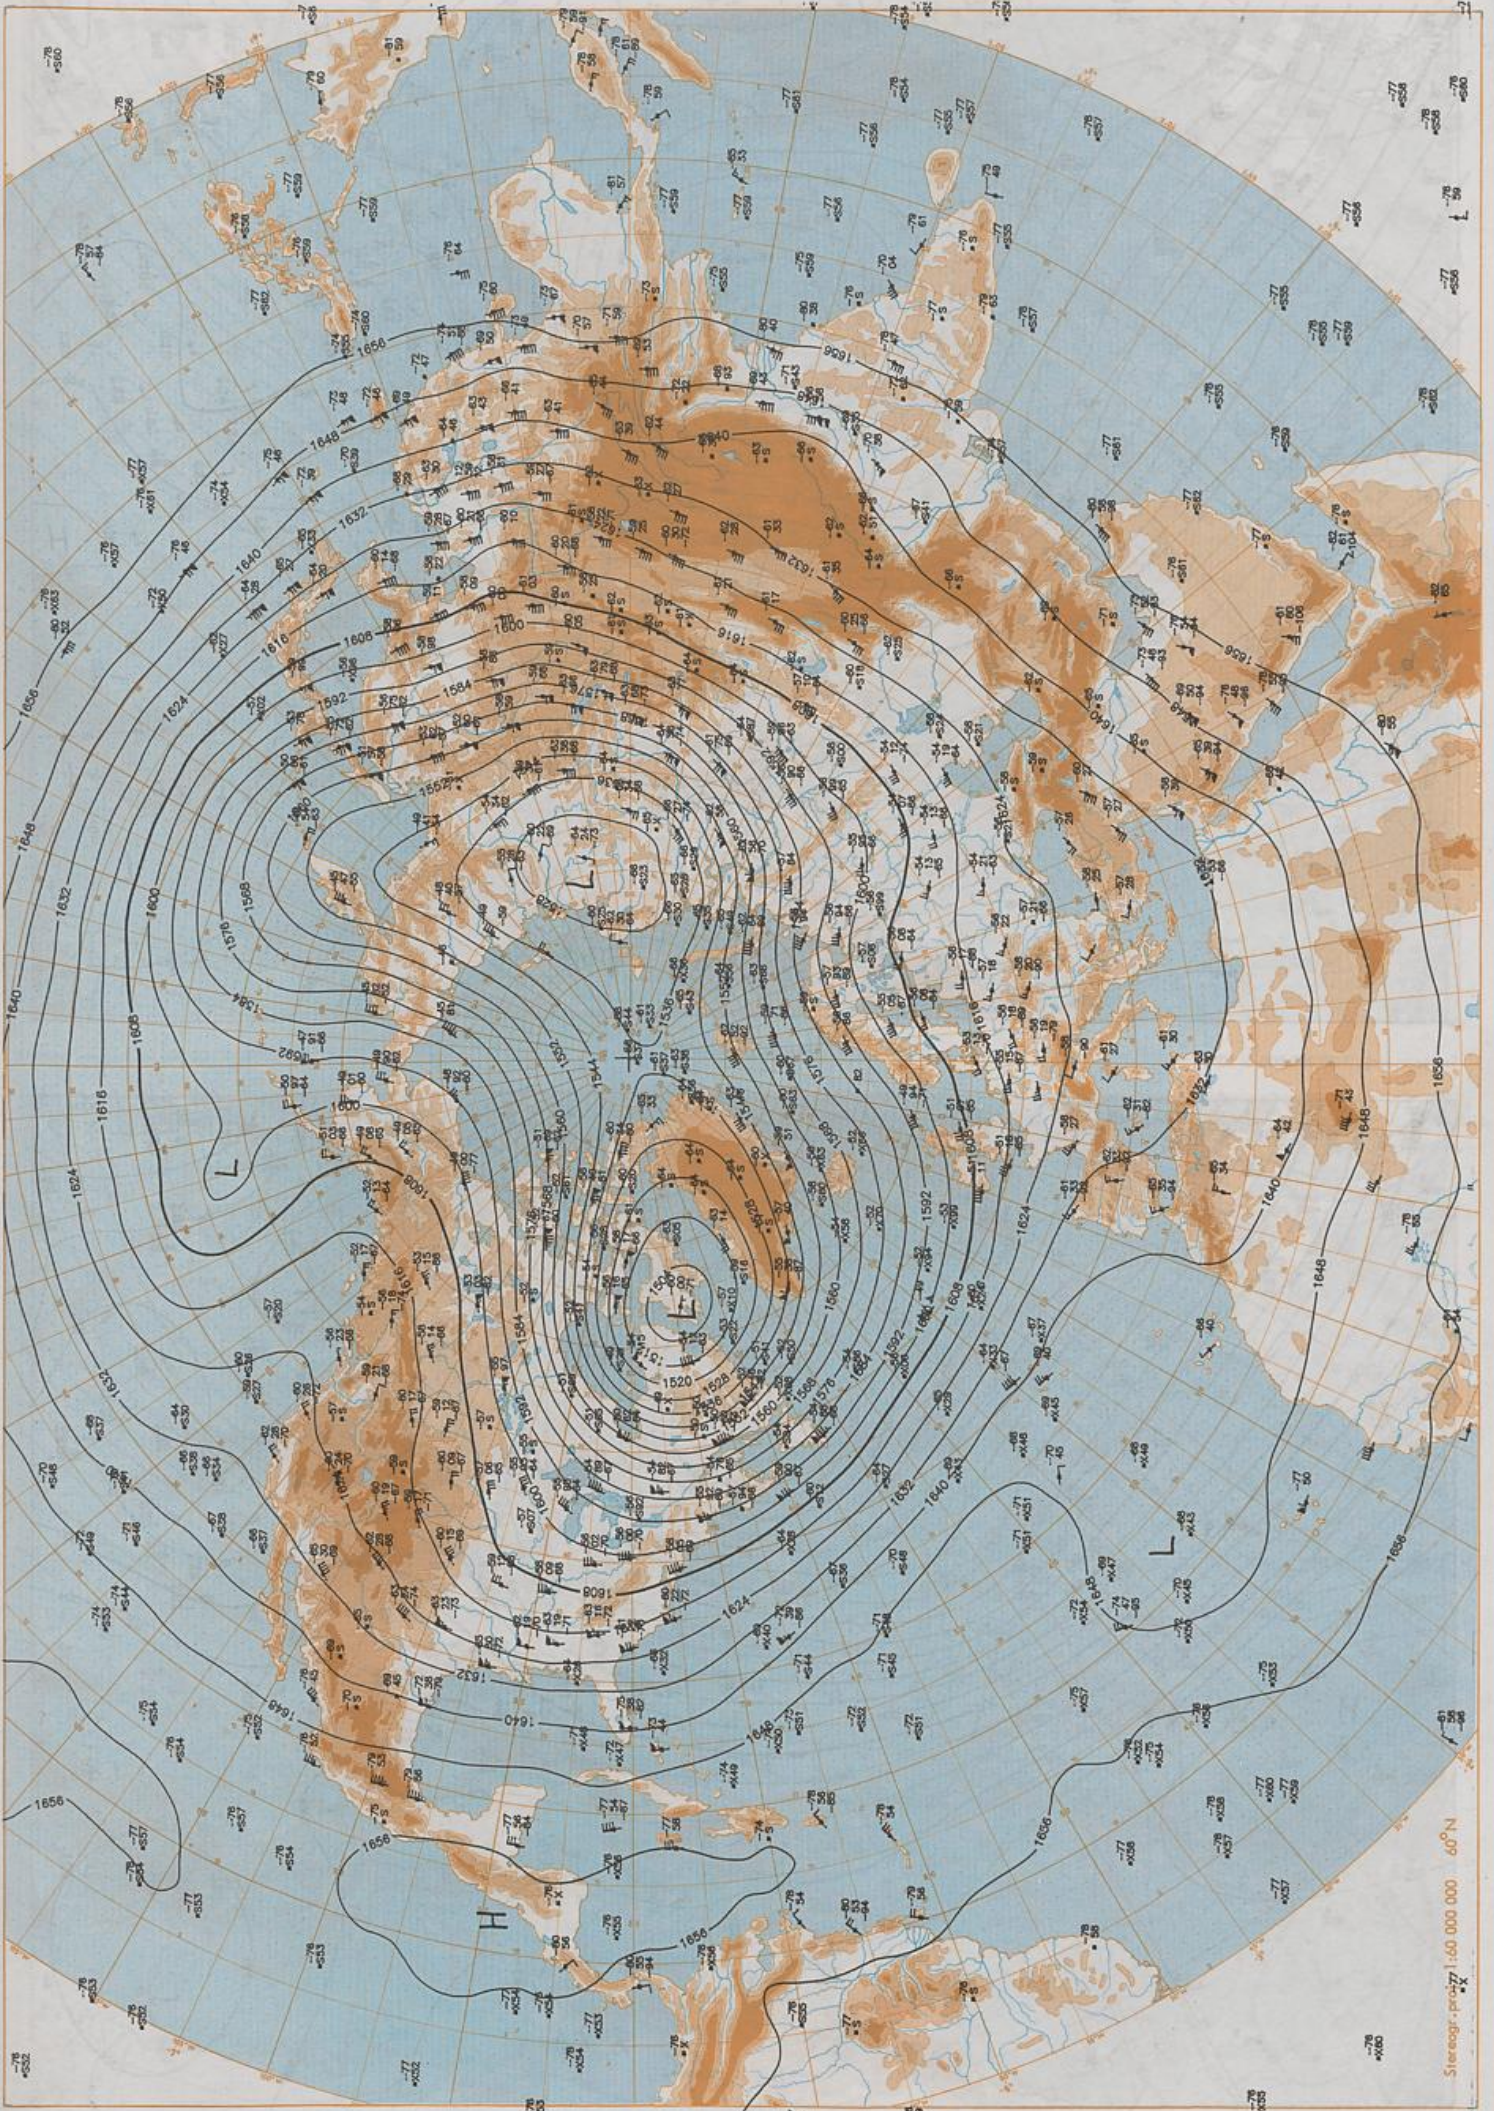

| Inhalt | Content | Contenu | Contenido |
|--|--|---|---|
| Bodenwetterkarte 00 UTC | Surface chart 00 UTC | Carte de surface à 00 UTC | Análisis en superficie a las 00 UTC |
| Bodenwetterkarte Nordhemisphäre 12 UTC | Surface chart northern hemisphere 12 UTC | Carte de surface sur l'hémisphère nord à 12 UTC | Análisis en superficie hemisferio norte a las 12 UTC |
| 500 - hPa-Fläche Nordhemisphäre 12 UTC | 500 hPa surface northern hemisphere 12 UTC | Surface 500 hPa sur l'hémisphère nord à 12 UTC | Topografía de la superficie de 500 hPa hemisferio norte de las 12 UTC |
| 200 - hPa-Fläche Nordhemisphäre 12 UTC | 200 hPa surface northern hemisphere 12 UTC | Surface 200 hPa sur l'hémisphère nord à 12 UTC | Topografía de la superficie de 200 hPa hemisferio norte de las 12 UTC |
| 100 - hPa-Fläche Nordhemisphäre 12 UTC | 100 hPa surface northern hemisphere 12 UTC | Surface 100 hPa sur l'hémisphère nord à 12 UTC | Topografía de la superficie de 100 hPa hemisferio norte de las 12 UTC |
| 850 - hPa 12 UTC, 700 hPa 12 UTC | 850 hPa 12 UTC, 700 hPa 12 UTC | 850 hPa 12 UTC, 700 hPa 12 UTC | 850 hPa 12 UTC, 700 hPa 12 UTC |
| Relative Topographie 500/1000 hPa 12 UTC | Thickness chart 500/1000 hPa 12 UTC | Carte d'épaisseur 500/1000 hPa 12 UTC | Relativa 500/1000 hPa 12 UTC |
| 300 - hPa 12 UTC | 300 hPa 12 UTC | 300 hPa 12 UTC | 300 hPa 12 UTC |
| Aerologische Diagramme 12 UTC | Aerological diagrams 12 UTC | Diagrammes aérologiques 12 UTC | Diagramas aerológicos 12 UTC |

BODEN
31-03-94 00 UTC

Stereogr. proj. 1:30 000 000 60°N

Surface chart 00 UTC

Surface chart 12 UTC

Stereogr. proj. 1:60 000 000 60°N

500 hPa 12 UTC

200 hPa 12 UTC

Scale 1:600,000
60°N