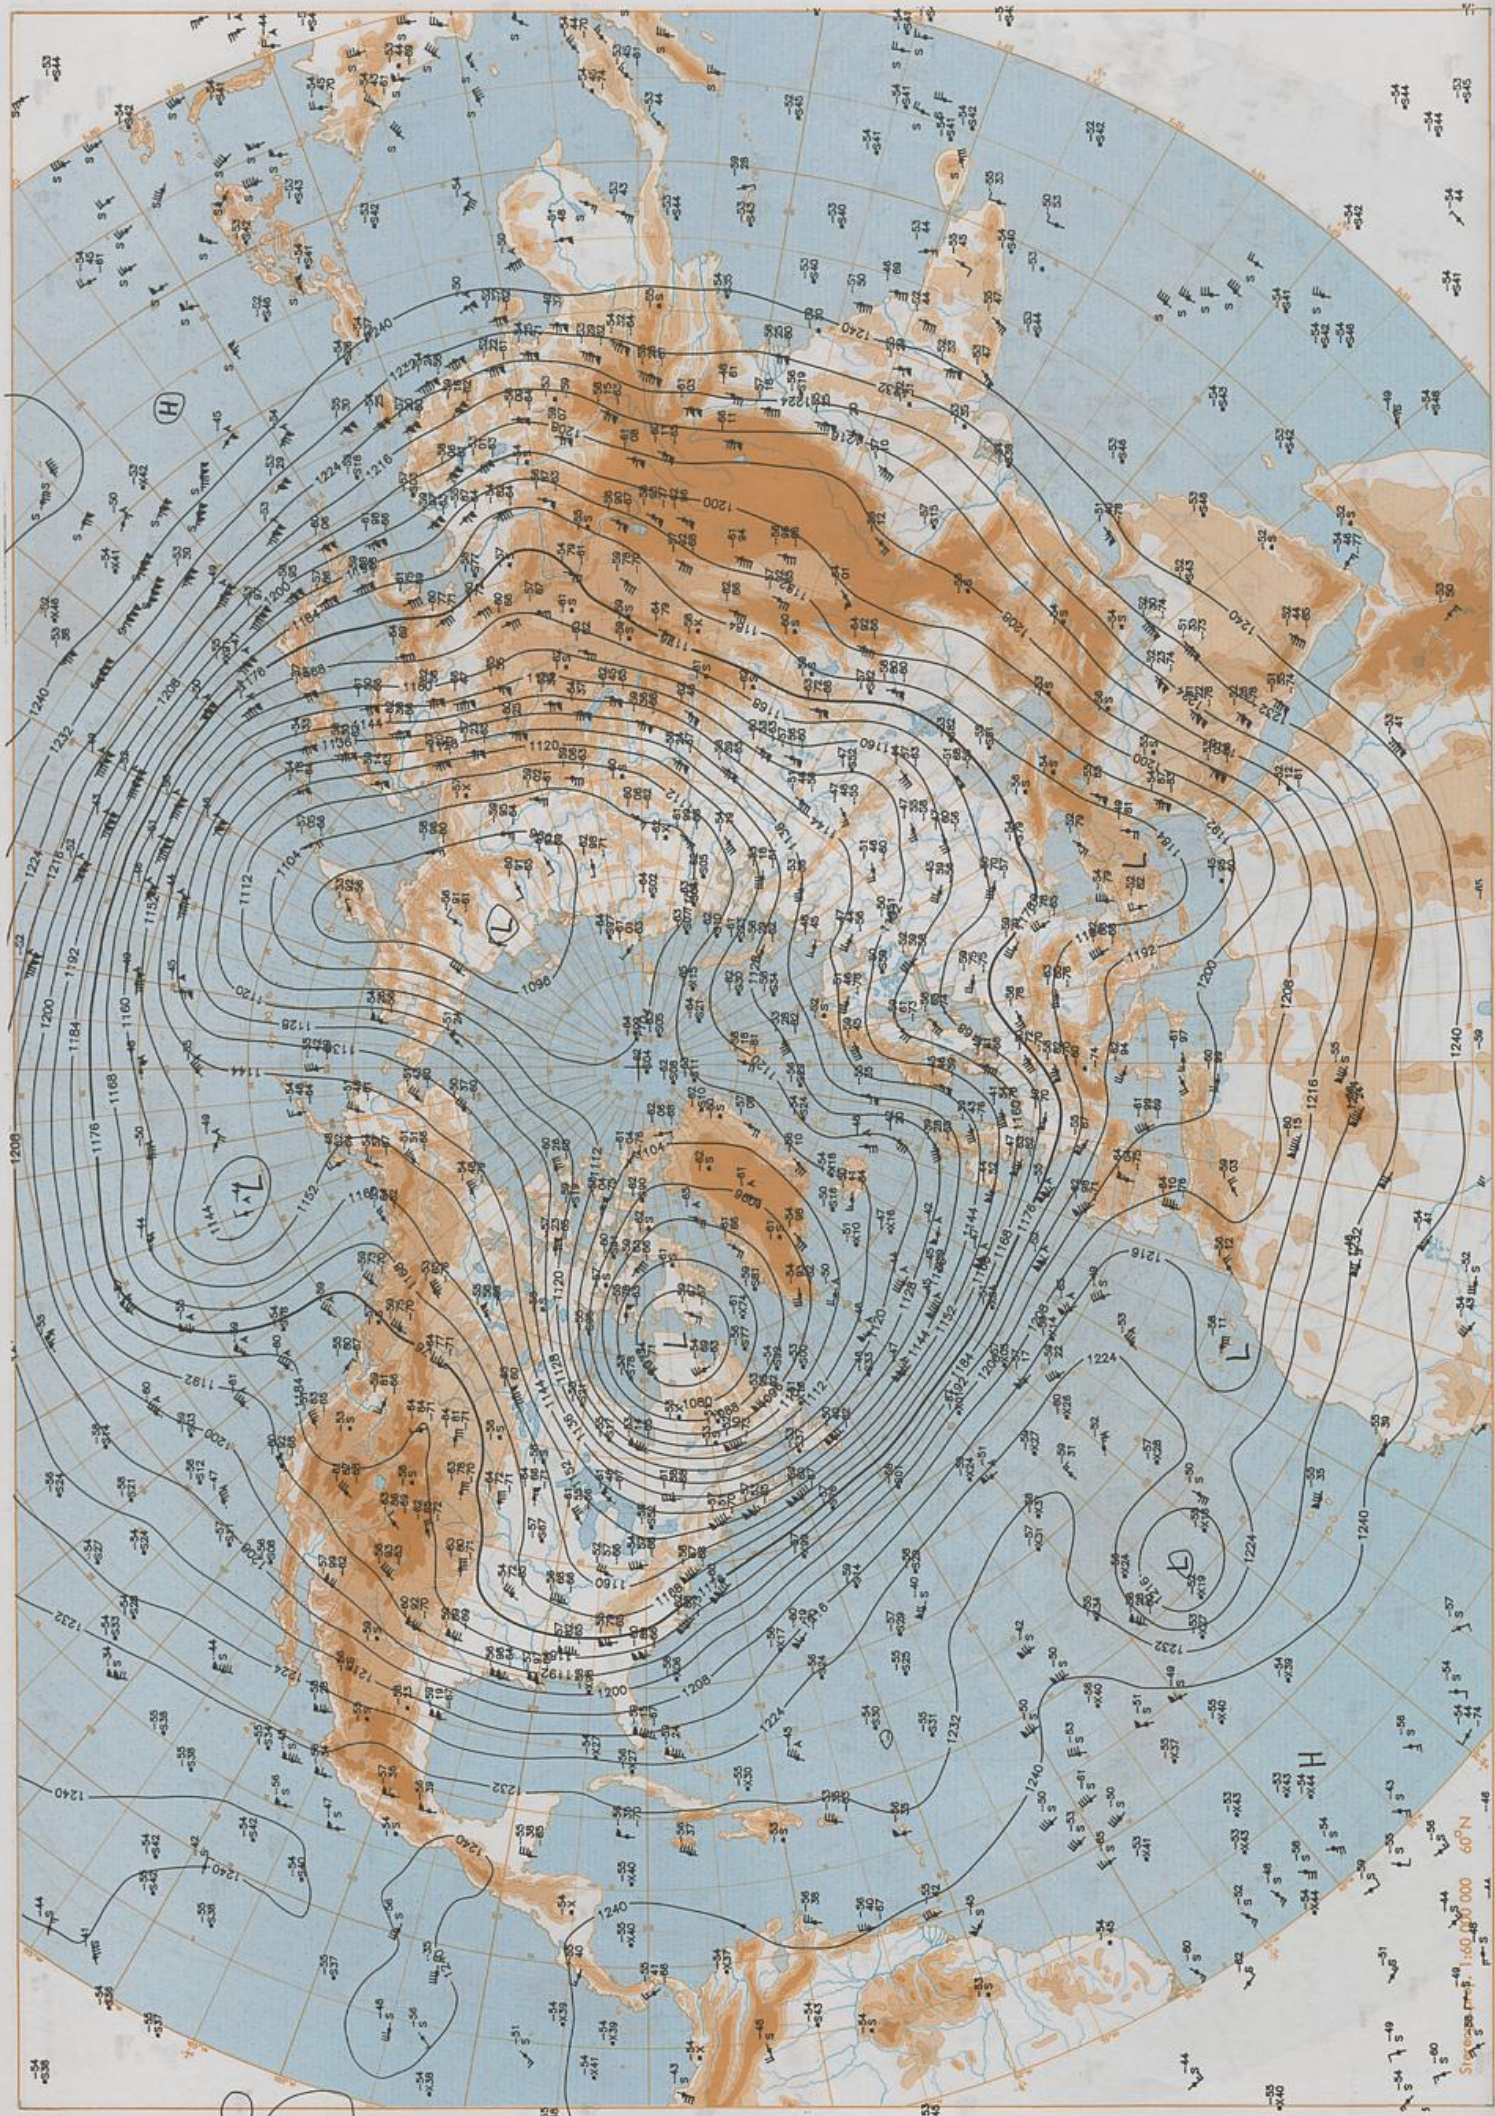

| Inhalt | Content | Contenu | Contenido |
|--|--|---|---|
| Bodenwetterkarte 00 UTC | Surface chart 00 UTC | Carte de surface à 00 UTC | Análisis en superficie a las 00 UTC |
| Bodenwetterkarte Nordhemisphäre 12 UTC | Surface chart northern hemisphere 12 UTC | Carte de surface sur l'hémisphère nord à 12 UTC | Análisis en superficie hemisferio norte a las 12 UTC |
| 500 - hPa-Fläche Nordhemisphäre 12 UTC | 500 hPa surface northern hemisphere 12 UTC | Surface 500 hPa sur l'hémisphère nord à 12 UTC | Topografía de la superficie de 500 hPa hemisferio norte de las 12 UTC |
| 200 - hPa-Fläche Nordhemisphäre 12 UTC | 200 hPa surface northern hemisphere 12 UTC | Surface 200 hPa sur l'hémisphère nord à 12 UTC | Topografía de la superficie de 200 hPa hemisferio norte de las 12 UTC |
| 100 - hPa-Fläche Nordhemisphäre 12 UTC | 100 hPa surface northern hemisphere 12 UTC | Surface 100 hPa sur l'hémisphère nord à 12 UTC | Topografía de la superficie de 100 hPa hemisferio norte de las 12 UTC |
| 850 - hPa 12 UTC, 700 hPa 12 UTC | 850 hPa 12 UTC, 700 hPa 12 UTC | 850 hPa 12 UTC, 700 hPa 12 UTC | 850 hPa 12 UTC, 700 hPa 12 UTC |
| Relative Topographie 500/1000 hPa 12 UTC | Thickness chart 500/1000 hPa 12 UTC | Carte d'épaisseur 500/1000 hPa 12 UTC | Relativa 500/1000 hPa 12 UTC |
| 300 - hPa 12 UTC | 300 hPa 12 UTC | 300 hPa 12 UTC | 300 hPa 12 UTC |
| Aerologische Diagramme 12 UTC | Aerological diagrams 12 UTC | Diagrammes aérologiques 12 UTC | Diagramas aerológicos 12 UTC |

BODEN
31-03-94 00 UTC

Stereogr. proj. 1:30 000 000 60°N

Surface chart 00 UTC

Surface chart 12 UTC

Stereogr. proj. 1:60 000 000 60°N

500 hPa 12 UTC

200 hPa 12 UTC

Scale 1:600,000
60°N