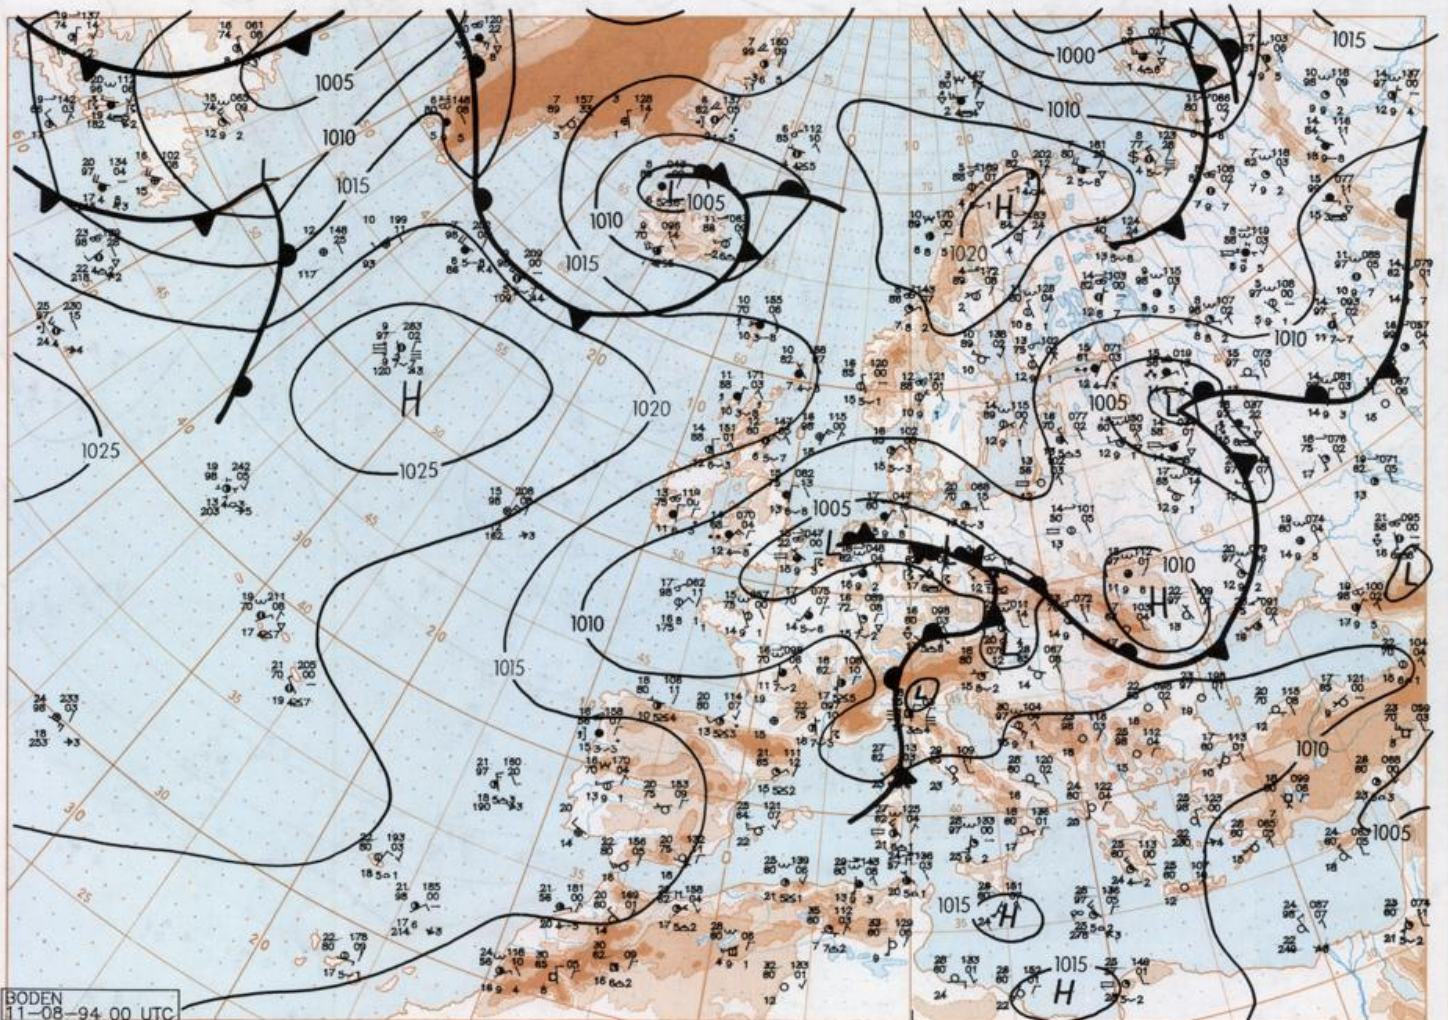

Inhalt	Content	Contenu	Contenido
Bodenwetterkarte 00 UTC	Surface chart 00 UTC	Carte de surface à 00 UTC	Análisis en superficie a las 00 UTC
Bodenwetterkarte Nordhemisphäre 12 UTC	Surface chart northern hemisphere 12 UTC	Carte de surface sur l'hémisphère nord à 12 UTC	Análisis en superficie hemisferio norte a las 12 UTC
500-hPa-Fläche Nordhemisphäre 12 UTC	500 hPa surface northern hemisphere 12 UTC	Surface 500 hPa sur l'hémisphère nord à 12 UTC	Topografía de la superficie de 500 hPa hemisferio norte de las 12 UTC
200-hPa-Fläche Nordhemisphäre 12 UTC	200 hPa surface northern hemisphere 12 UTC	Surface 200 hPa sur l'hémisphère nord à 12 UTC	Topografía de la superficie de 200 hPa hemisferio norte de las 12 UTC
100-hPa-Fläche Nordhemisphäre 12 UTC	100 hPa surface northern hemisphere 12 UTC	Surface 100 hPa sur l'hémisphère nord à 12 UTC	Topografía de la superficie de 100 hPa hemisferio norte de las 12 UTC
850-hPa 12 UTC, 700 hPa 12 UTC	850 hPa 12 UTC, 700 hPa 12 UTC	850 hPa 12 UTC, 700 hPa 12 UTC	850 hPa 12 UTC, 700 hPa 12 UTC
Relative Topographie 500/1000 hPa 12 UTC	Thickness chart 500/1000 hPa 12 UTC	Carte d'épaisseur 500/1000 hPa 12 UTC	Relativa 500/1000 hPa 12 UTC
300-hPa 12 UTC	300 hPa 12 UTC	300 hPa 12 UTC	300 hPa 12 UTC
Aerologische Diagramme 12 UTC	Aerological diagrams 12 UTC	Diagrammas aerológicos 12 UTC	Diagramas aerológicos 12 UTC