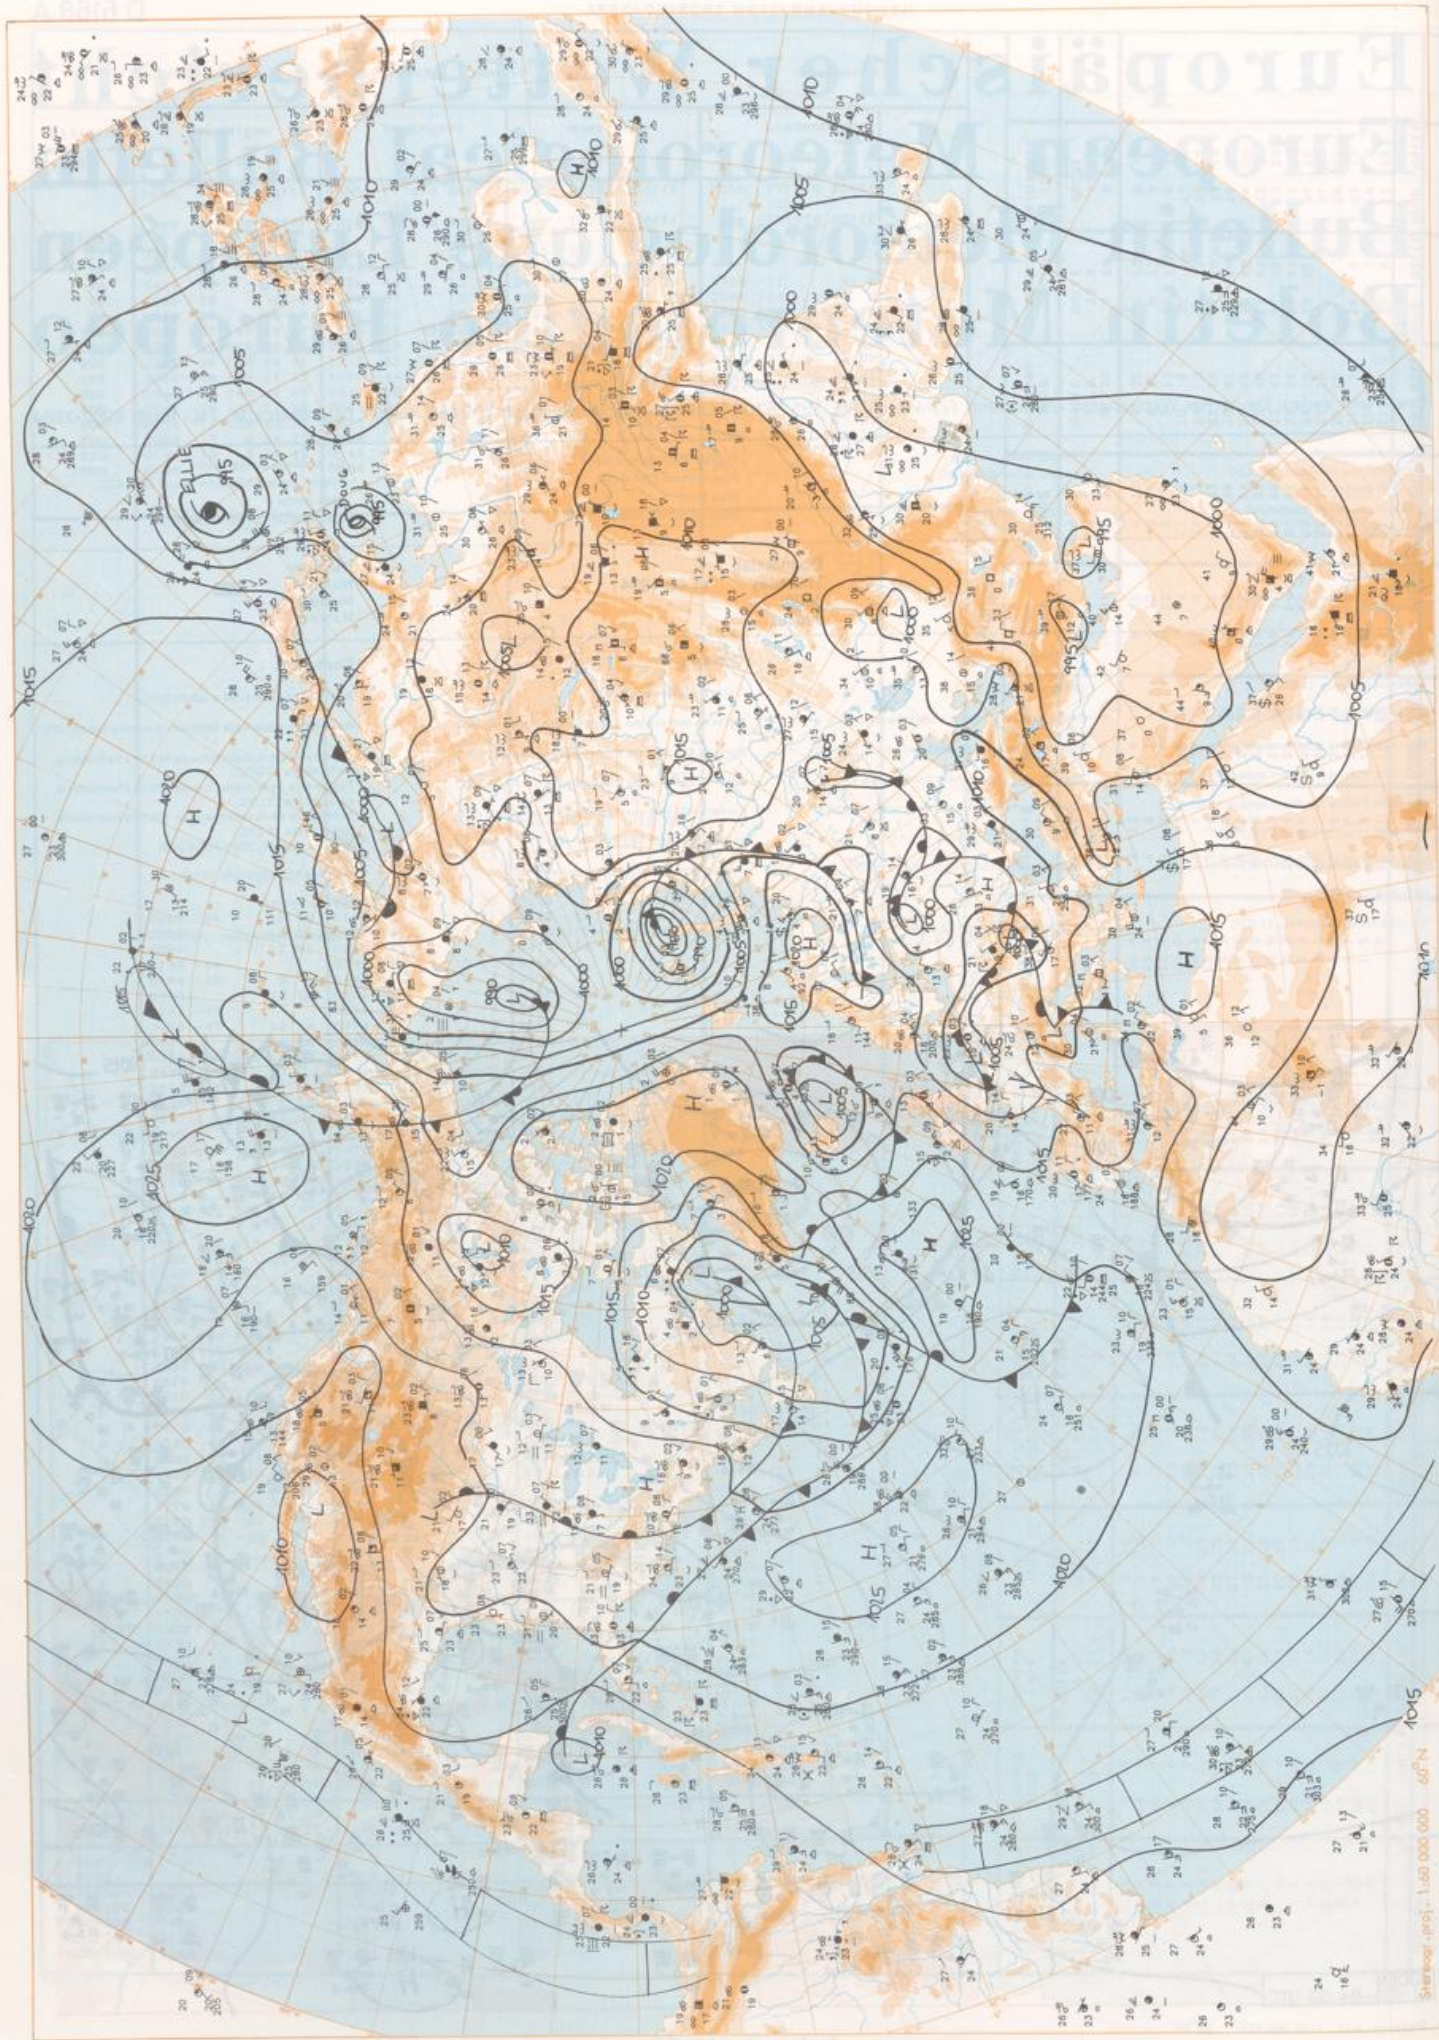

Jahrgang Volume Volume Volumen	19	Donnerstag Thursday Jeudi Jueves	11.08.1994	Nummer Number Número Número	223
---	----	---	------------	--------------------------------------	-----

Inhalt	Content	Contenu	Contenido
Bodenwetterkarte 00 UTC	Surface chart 00 UTC	Carte de surface à 00 UTC	Análisis en superficie a las 00 UTC
Bodenwetterkarte Nordhemisphäre 12 UTC	Surface chart northern hemisphere 12 UTC	Carte de surface sur l'hémisphère nord à 12 UTC	Análisis en superficie hemisferio norte a las 12 UTC
500-hPa-Fläche Nordhemisphäre 12 UTC	500 hPa surface northern hemisphere 12 UTC	Surface 500 hPa sur l'hémisphère nord à 12 UTC	Topografía de la superficie de 500 hPa hemisferio norte de las 12 UTC
200-hPa-Fläche Nordhemisphäre 12 UTC	200 hPa surface northern hemisphere 12 UTC	Surface 200 hPa sur l'hémisphère nord à 12 UTC	Topografía de la superficie de 200 hPa hemisferio norte de las 12 UTC
100-hPa-Fläche Nordhemisphäre 12 UTC	100 hPa surface northern hemisphere 12 UTC	Surface 100 hPa sur l'hémisphère nord à 12 UTC	Topografía de la superficie de 100 hPa hemisferio norte de las 12 UTC
850-hPa 12 UTC, 700 hPa 12 UTC	850 hPa 12 UTC, 700 hPa 12 UTC	850 hPa 12 UTC, 700 hPa 12 UTC	850 hPa 12 UTC, 700 hPa 12 UTC
Relative Topographie 500/1000 hPa 12 UTC	Thickness chart 500/1000 hPa 12 UTC	Carte d'épaisseur 500/1000 hPa 12 UTC	Relativa 500/1000 hPa 12 UTC
300-hPa 12 UTC	300 hPa 12 UTC	300 hPa 12 UTC	300 hPa 12 UTC
Aerologische Diagramme 12 UTC	Aerological diagrams 12 UTC	Diagrammes aérologiques 12 UTC	Diagramas aerológicos 12 UTC

BODEN  
11-08-94 00 UTC

Stereogr. proj. 1:30 000 000° 60°N

Surface chart 00 UTC

Surface chart 12 UTC

Scale: 1:60,000,000 60°N

500 hPa 12 UTC

Shetkop. (ed.) 1:60,000,000 60°N

Stereogr. proj. 1:60,000,000 60°N