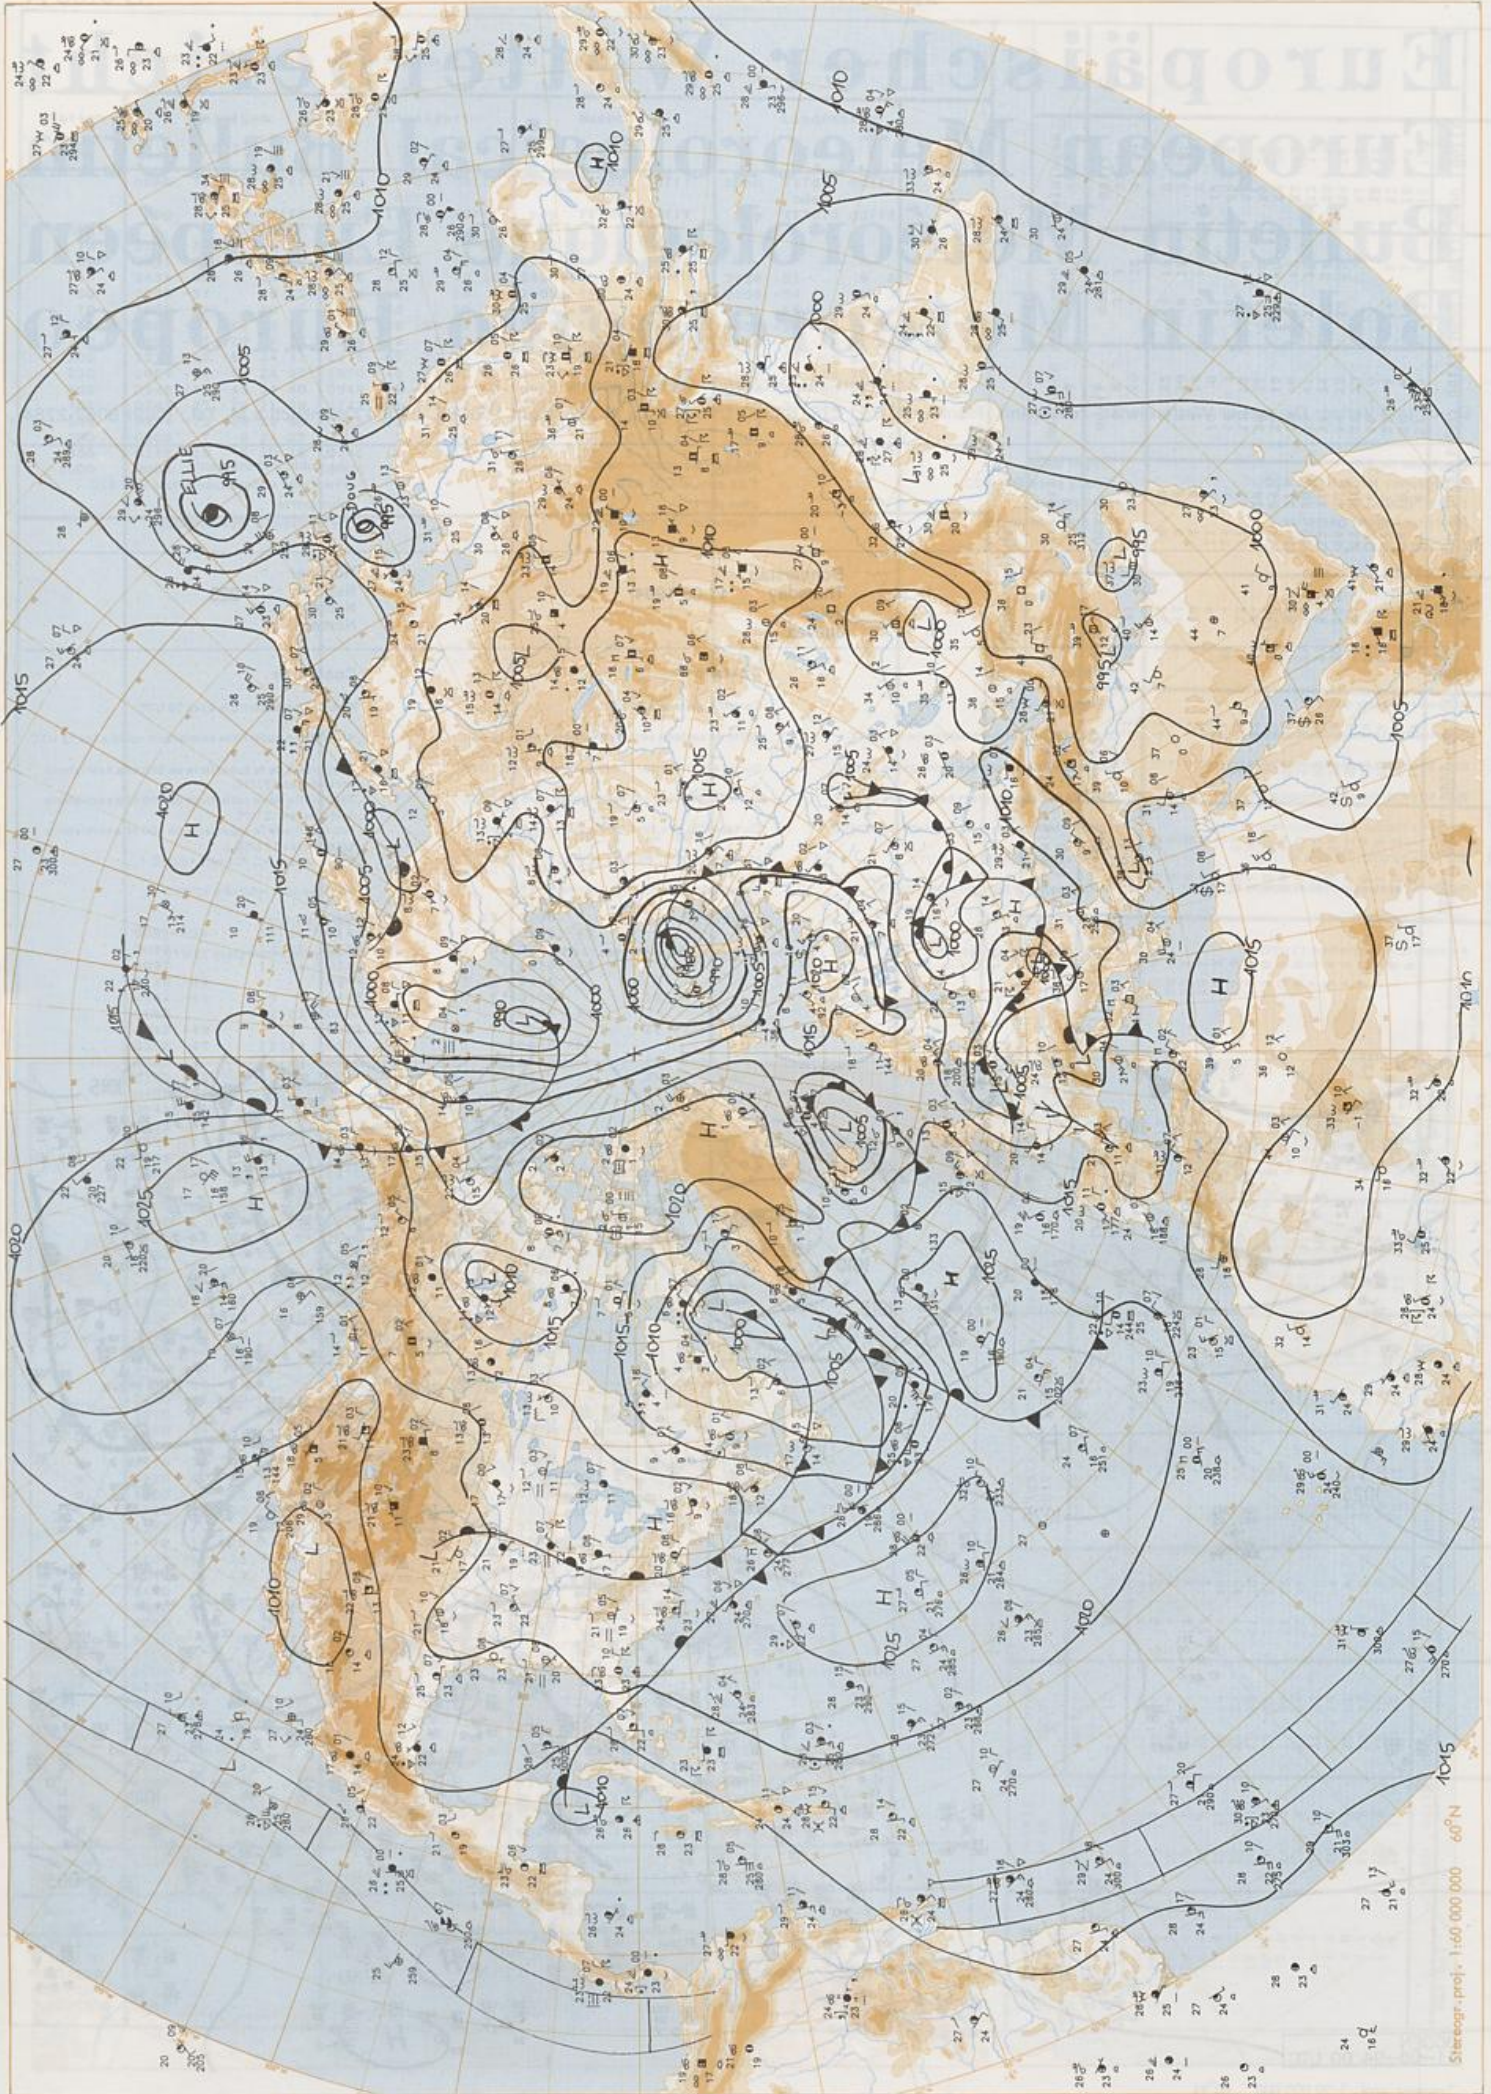

Jahrgang Volume Volume Volumen	19	Donnerstag Thursday Jeudi Jueves	11.08.1994	Nummer Number Número Número	223
---	----	---	------------	--------------------------------------	-----

Inhalt	Content	Contenu	Contenido
Bodenwetterkarte 00 UTC	Surface chart 00 UTC	Carte de surface à 00 UTC	Análisis en superficie a las 00 UTC
Bodenwetterkarte Nordhemisphäre 12 UTC	Surface chart northern hemisphere 12 UTC	Carte de surface sur l'hémisphère nord à 12 UTC	Análisis en superficie hemisferio norte a las 12 UTC
500-hPa-Fläche Nordhemisphäre 12 UTC	500 hPa surface northern hemisphere 12 UTC	Surface 500 hPa sur l'hémisphère nord à 12 UTC	Topografía de la superficie de 500 hPa hemisferio norte de las 12 UTC
200-hPa-Fläche Nordhemisphäre 12 UTC	200 hPa surface northern hemisphere 12 UTC	Surface 200 hPa sur l'hémisphère nord à 12 UTC	Topografía de la superficie de 200 hPa hemisferio norte de las 12 UTC
100-hPa-Fläche Nordhemisphäre 12 UTC	100 hPa surface northern hemisphere 12 UTC	Surface 100 hPa sur l'hémisphère nord à 12 UTC	Topografía de la superficie de 100 hPa hemisferio norte de las 12 UTC
850-hPa 12 UTC, 700 hPa 12 UTC	850 hPa 12 UTC, 700 hPa 12 UTC	850 hPa 12 UTC, 700 hPa 12 UTC	850 hPa 12 UTC, 700 hPa 12 UTC
Relative Topographie 500/1000 hPa 12 UTC	Thickness chart 500/1000 hPa 12 UTC	Carte d'épaisseur 500/1000 hPa 12 UTC	Relativa 500/1000 hPa 12 UTC
300-hPa 12 UTC	300 hPa 12 UTC	300 hPa 12 UTC	300 hPa 12 UTC
Aerologische Diagramme 12 UTC	Aerological diagrams 12 UTC	Diagrammes aérologiques 12 UTC	Diagramas aerológicos 12 UTC

BODEN  
11-08-94 00 UTC

Stereogr. proj. 1:30 000 000 60°N

Surface chart 00 UTC

Surface chart 12 UTC

Scale: 1:60 000 000 60°N

500 hPa 12 UTC

Stereogr. proj. 1:60 000 000 60°N

100 hPa 12 UTC