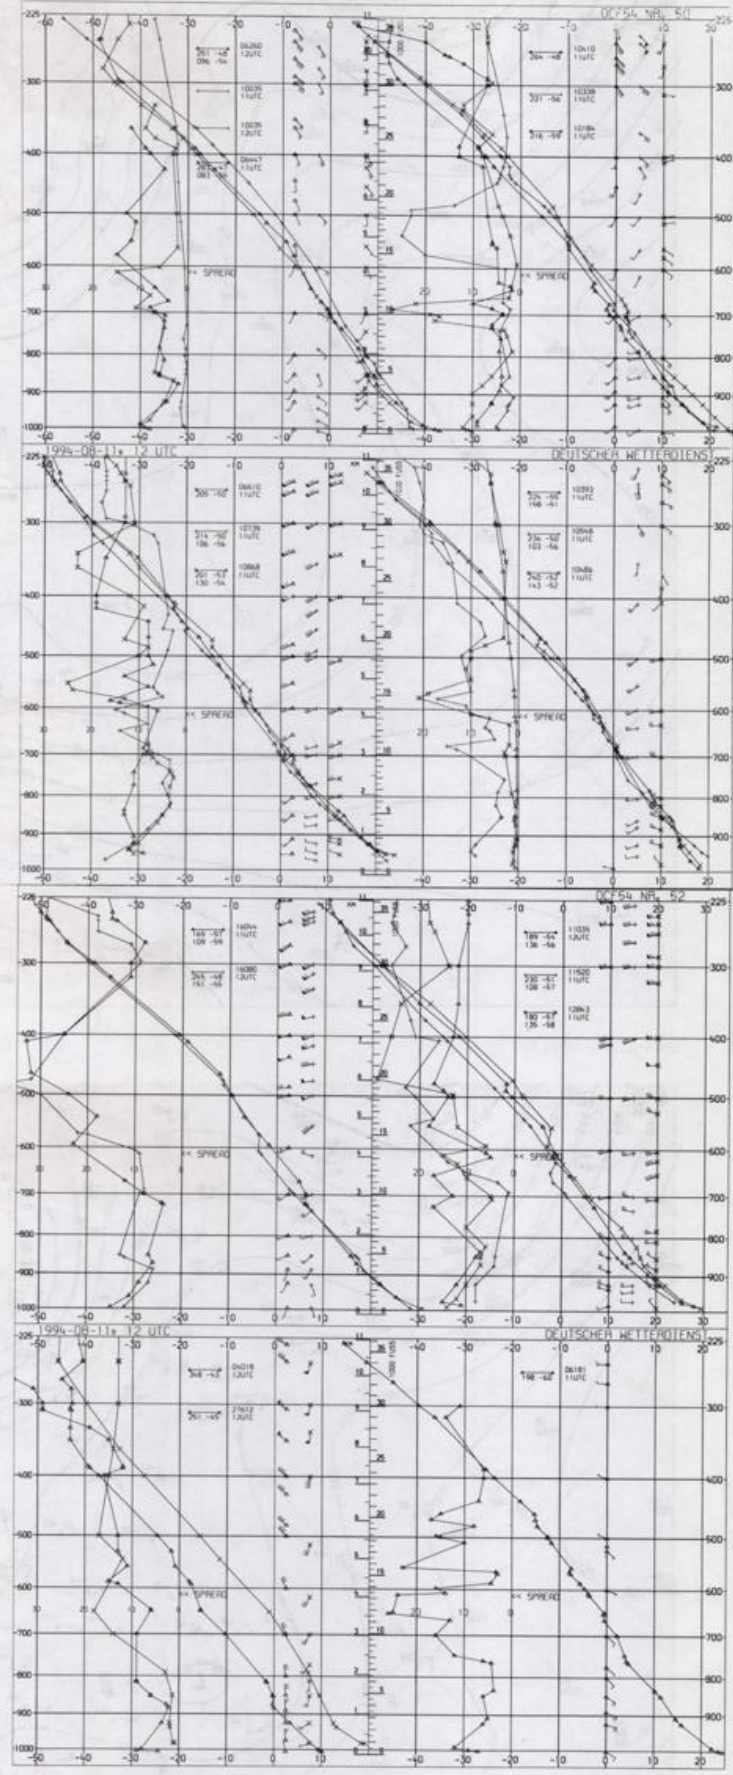

Aerological
Diagrams
12 UTC

01241 Orland	03774 Crawley	06610 Payerne	10184 Greifswald	10868 München-Oberschießheim	16080 Milano
01384 Gelo	03808 Camborne	07110 Brast	10393 Lindenberg	11035 Wien	16245 Roma
01415 Stavanger	03920 Long Kesh	07145 Trappes	10486 Dresden-Wahnsdorf	11520 Praha-Libus	16320 Brindisi
02465 Stockholm	03953 Valentia	07481 Lyon	10548 Meiningen	12374 Legionowo	16716 Athen
02527 Goteborg	04018 Keflavik	07510 Bordeaux	10035 Schleswig	12843 Budapest	17062 Istanbul
03005 Larwick	06181 Kobenhavn	07645 Nimes	10338 Hannover	13275 Beograd	40179 Bet Dagan/Israel
03170 Shanwell	06260 De Bilt	08001 La Coruna	10410 Essen	15420 Bukarest	17130 Ankara
03496 Hemsby	08447 Uccle	08578 Lisboa	10739 Stuttgart	16044 Udine	27812 Moskva