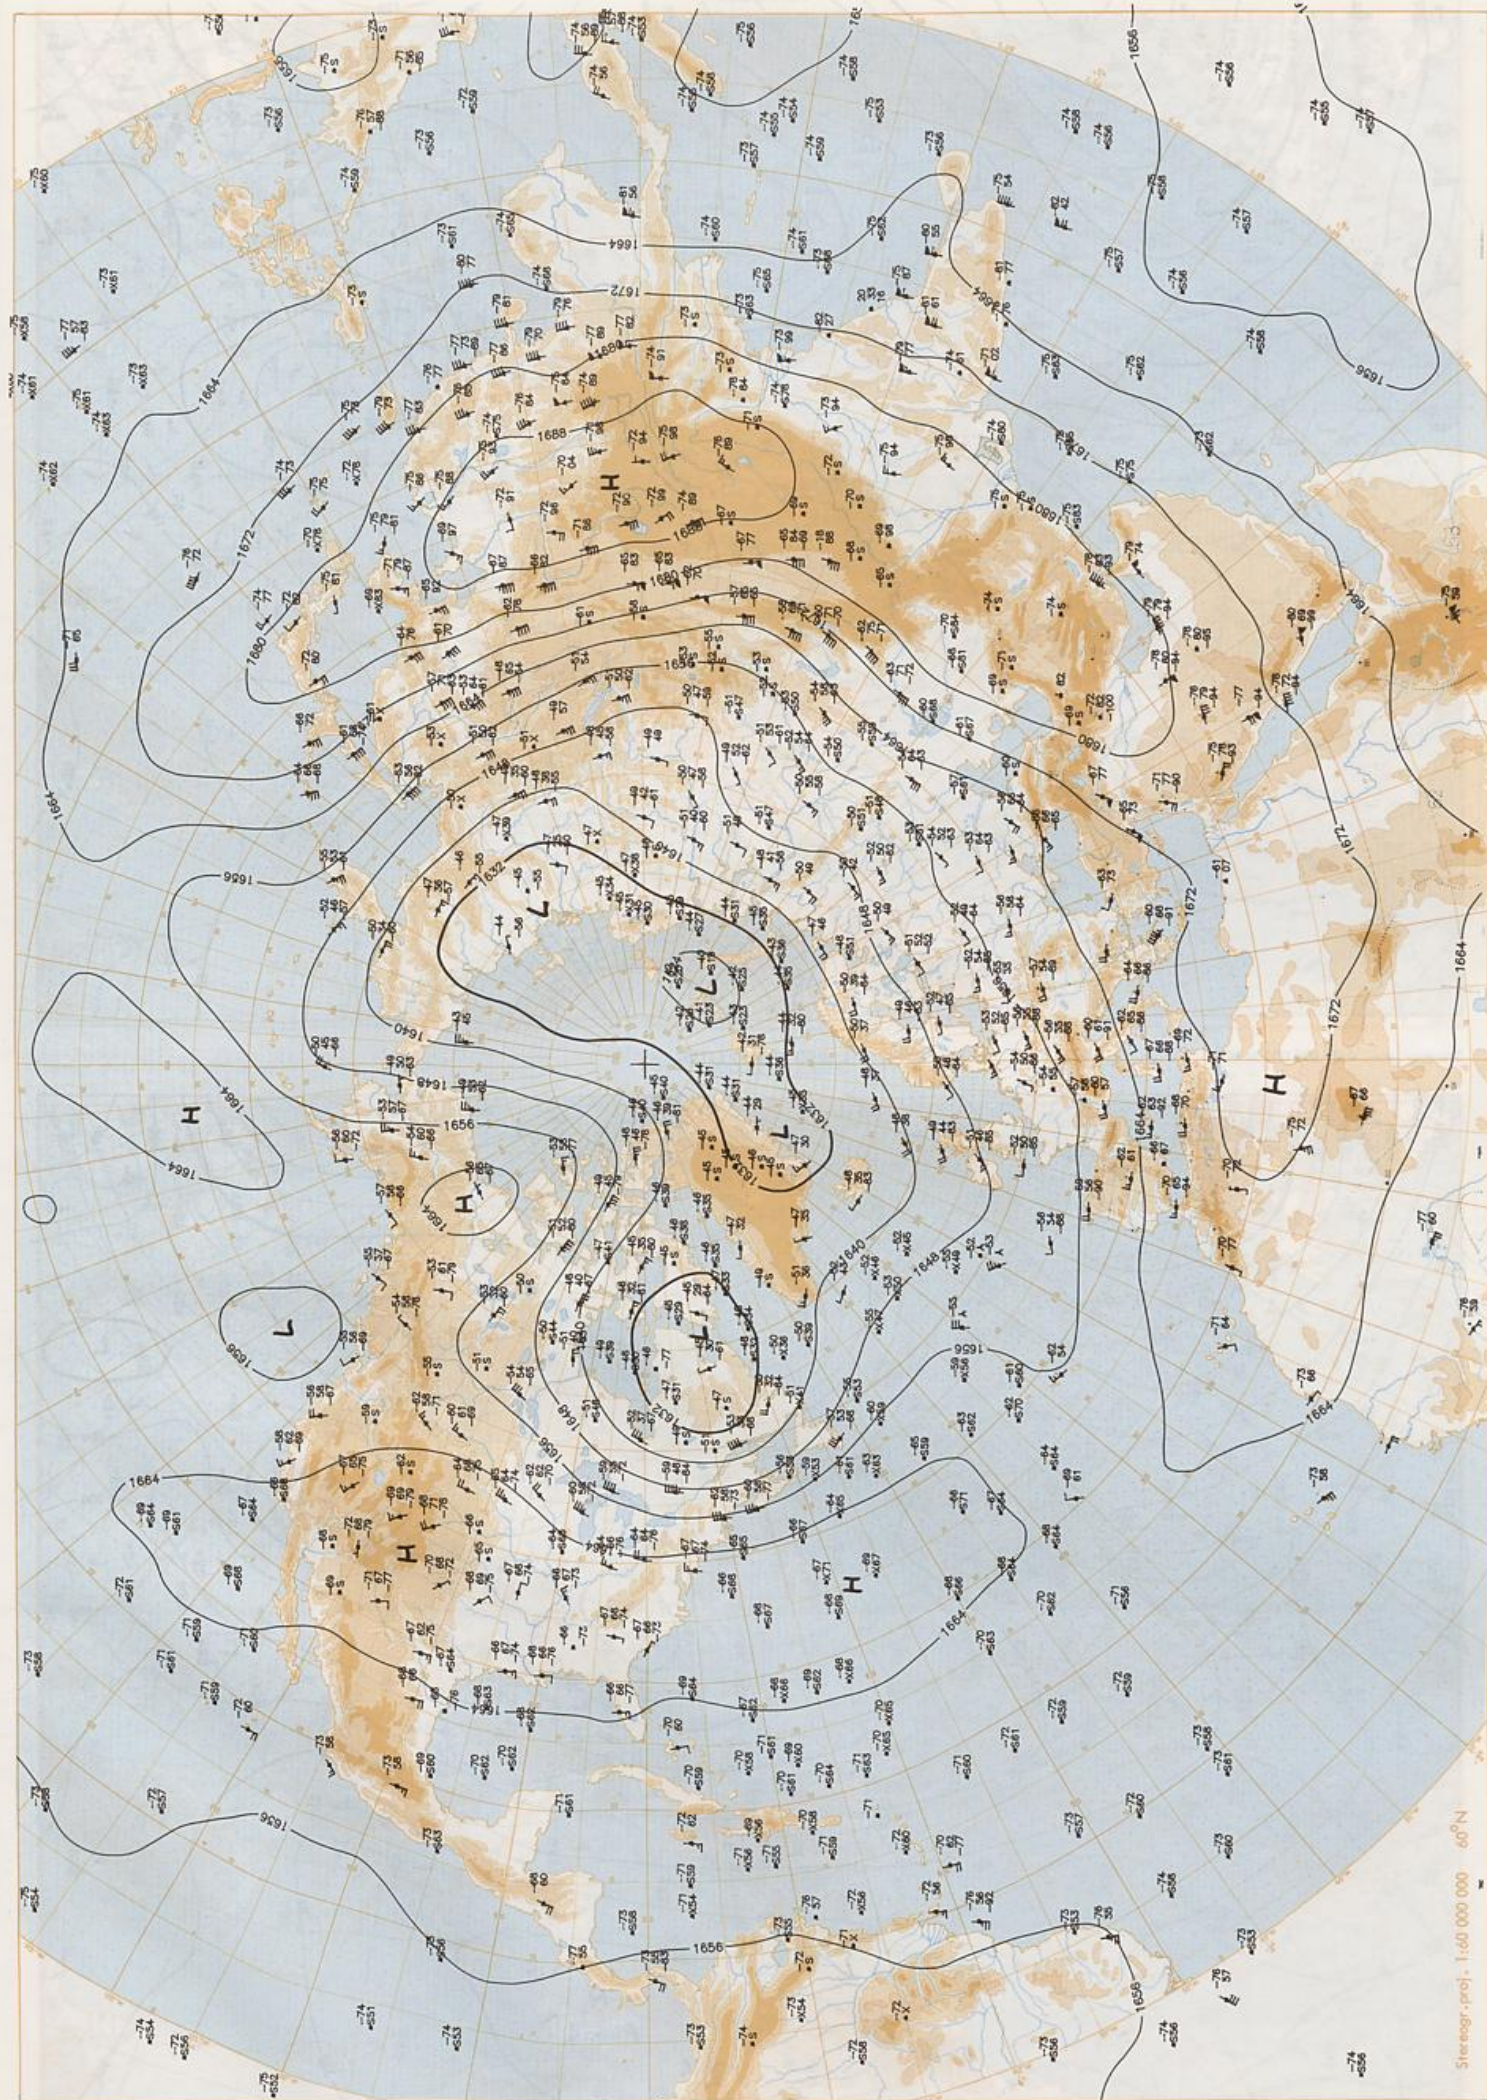

BODEN  
11-08-94 00 UTC

Stereogr. proj. 1:30 000 000 60°N

Surface chart 00 UTC

Surface chart 12 UTC

Scale: 1:60 000 000 60°N

500 hPa 12 UTC

Stereogr. proj. 1:60 000 000 60°N

100 hPa 12 UTC