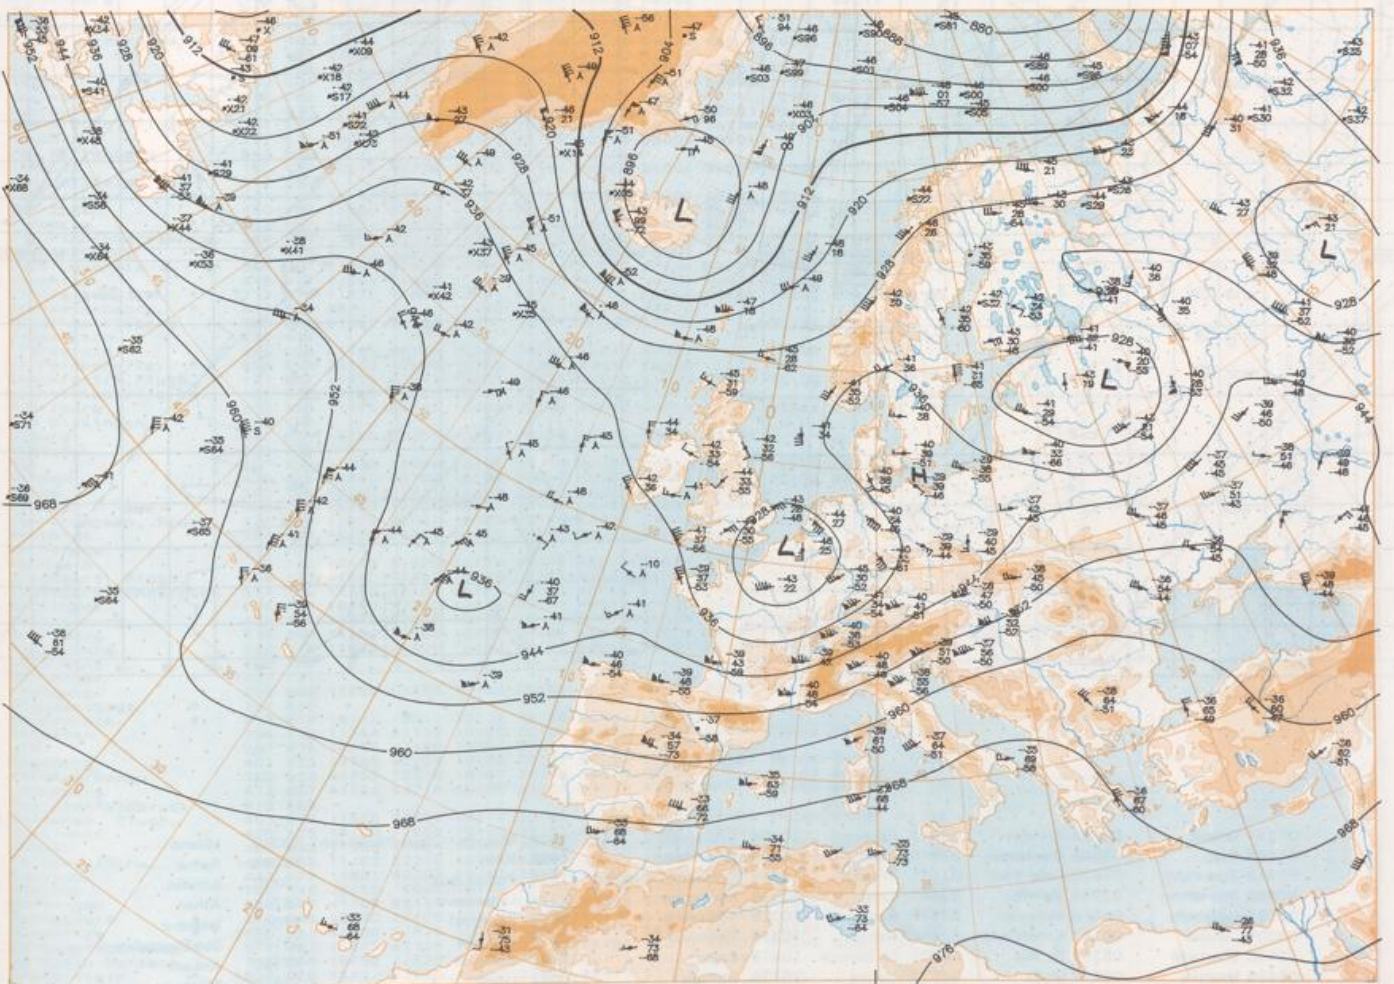

100 hPa 12 UTC

Scale: 1:1 400 000 000 60°N

Scale: 1:1 400 000 000 60°N

Stereogr. proj., 1:30 000 000 in 50°N

500/1000 hPa 12 UTC

300 hPa 12 UTC

Aerological  
Diagrams  
12.UTC

01241 Orland	03774 Crawley	06610 Payerne	10184 Graifswald	10858 München-Oberschleißheim	16080 Milano
01384 Oslo	03808 Camborne	07110 Brest	10393 Lindenberg	11035 Wien	16245 Roma
01415 Stavanger	03920 Long Kesh	07145 Trappes	10486 Dresden-Wahnsdorf	11520 Praha-Libus	16320 Brindisi
02485 Stockholm	03953 Valentia	07481 Lyon	10548 Meiningen	12374 Legionowo	16718 Athen
02527 Goteborg	04018 Keflavik	07510 Bordeaux	10035 Schleswig	12843 Budapest	17062 Istanbul
03005 Lerwick	06181 Kobenhavn	07645 Nimes	13275 Beograd	17062 Budapest	40179 Bet Dagan/Israel
03170 Shenwell	06260 De Bilt	08001 La Coruna	15420 Bukarest	17130 Ankara	17130 Ankara
03496 Hamaby	06447 Uccle	08579 Lisboa	16044 Udine	27612 Moskva	27612 Moskva