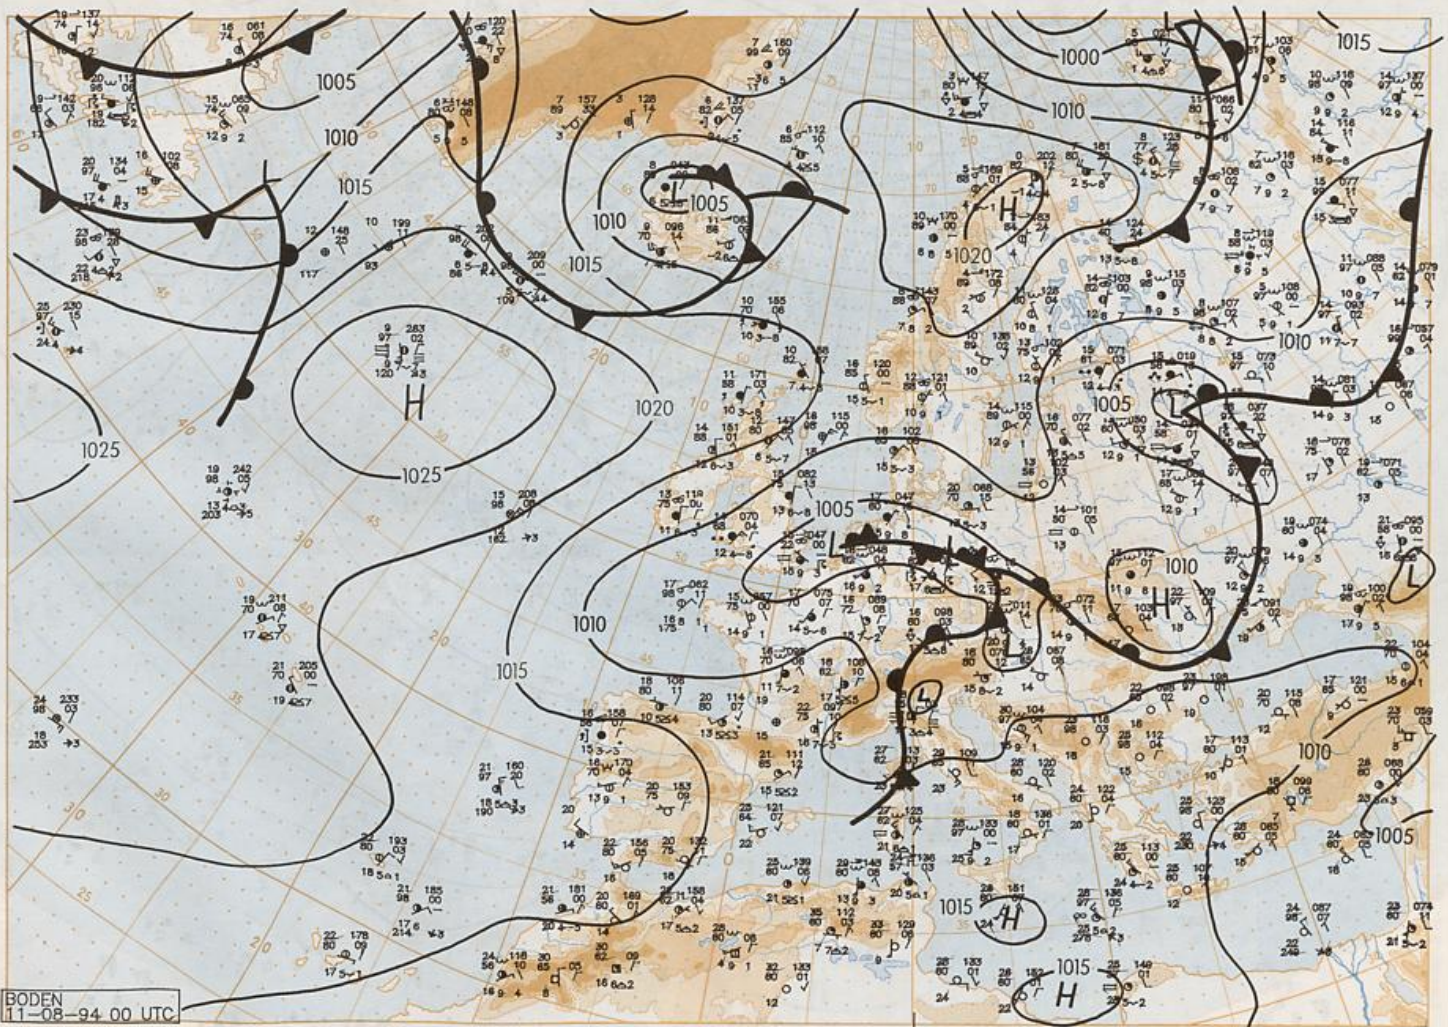

Jahrgang Volume Volume Volumen	19	Donnerstag Thursday Jeudi Jueves	11.08.1994	Nummer Number Número Número	223
---	----	---	------------	--------------------------------------	-----

Inhalt	Content	Contenu	Contenido
Bodenwetterkarte 00 UTC	Surface chart 00 UTC	Carte de surface à 00 UTC	Análisis en superficie a las 00 UTC
Bodenwetterkarte Nordhemisphäre 12 UTC	Surface chart northern hemisphere 12 UTC	Carte de surface sur l'hémisphère nord à 12 UTC	Análisis en superficie hemisferio norte a las 12 UTC
500-hPa-Fläche Nordhemisphäre 12 UTC	500 hPa surface northern hemisphere 12 UTC	Surface 500 hPa sur l'hémisphère nord à 12 UTC	Topografía de la superficie de 500 hPa hemisferio norte de las 12 UTC
200-hPa-Fläche Nordhemisphäre 12 UTC	200 hPa surface northern hemisphere 12 UTC	Surface 200 hPa sur l'hémisphère nord à 12 UTC	Topografía de la superficie de 200 hPa hemisferio norte de las 12 UTC
100-hPa-Fläche Nordhemisphäre 12 UTC	100 hPa surface northern hemisphere 12 UTC	Surface 100 hPa sur l'hémisphère nord à 12 UTC	Topografía de la superficie de 100 hPa hemisferio norte de las 12 UTC
850-hPa 12 UTC, 700 hPa 12 UTC	850 hPa 12 UTC, 700 hPa 12 UTC	850 hPa 12 UTC, 700 hPa 12 UTC	850 hPa 12 UTC, 700 hPa 12 UTC
Relative Topographie 500/1000 hPa 12 UTC	Thickness chart 500/1000 hPa 12 UTC	Carte d'épaisseur 500/1000 hPa 12 UTC	Relativa 500/1000 hPa 12 UTC
300-hPa 12 UTC	300 hPa 12 UTC	300 hPa 12 UTC	300 hPa 12 UTC
Aerologische Diagramme 12 UTC	Aerological diagrams 12 UTC	Diagrammes aérologiques 12 UTC	Diagramas aerológicos 12 UTC