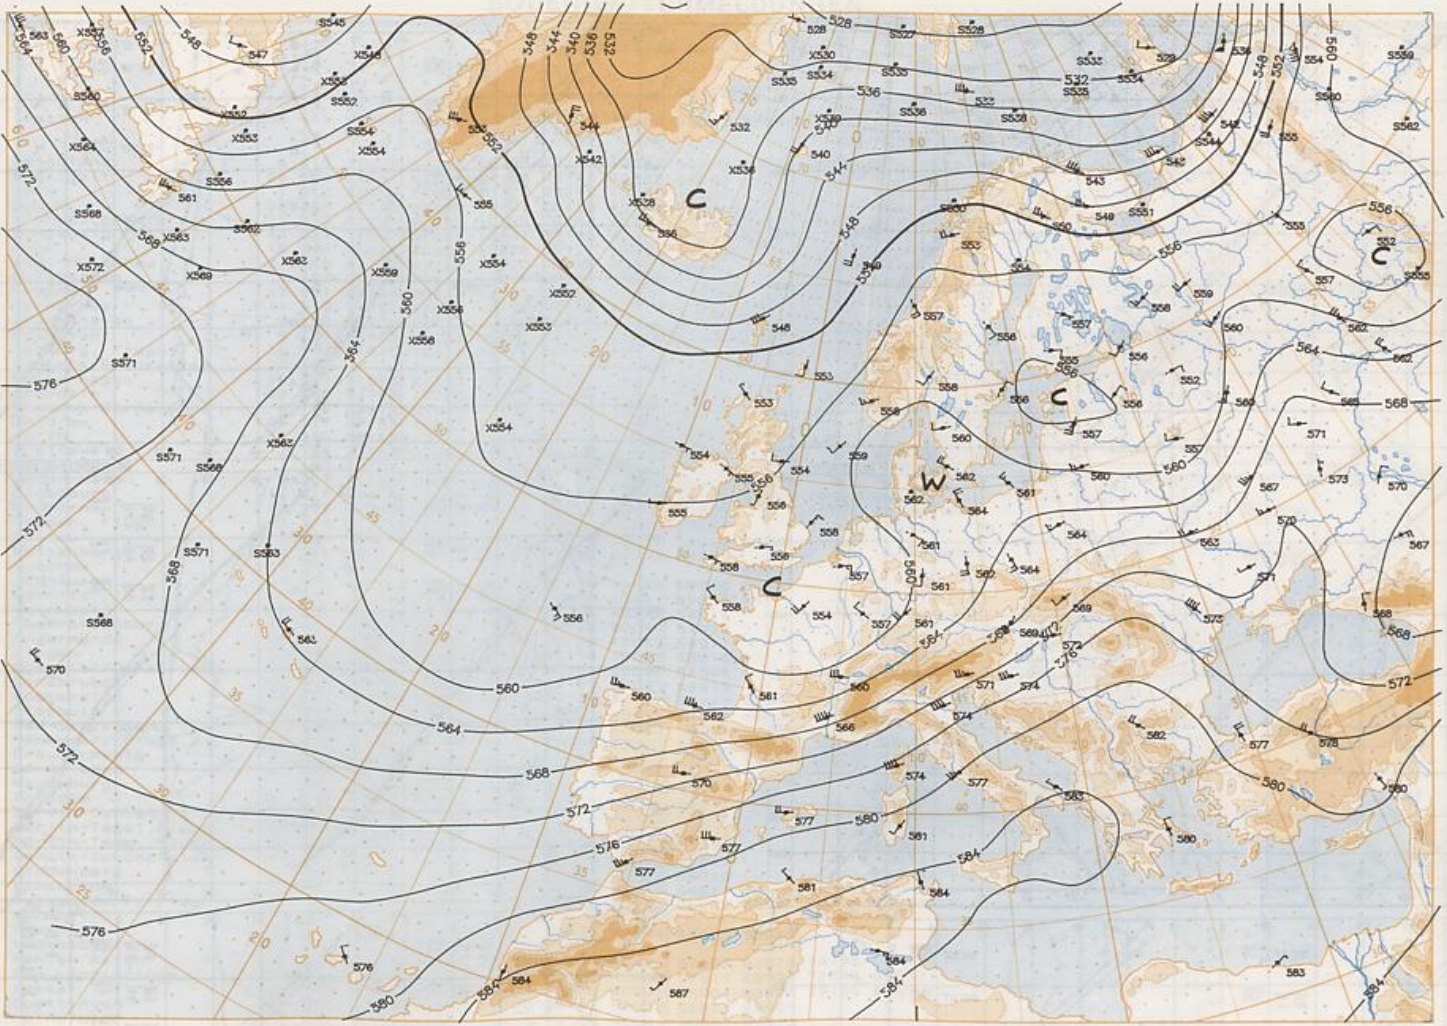

500/1000 hPa 12 UTC

Stereogr. proj.: 1:30 000 000 in 60°N