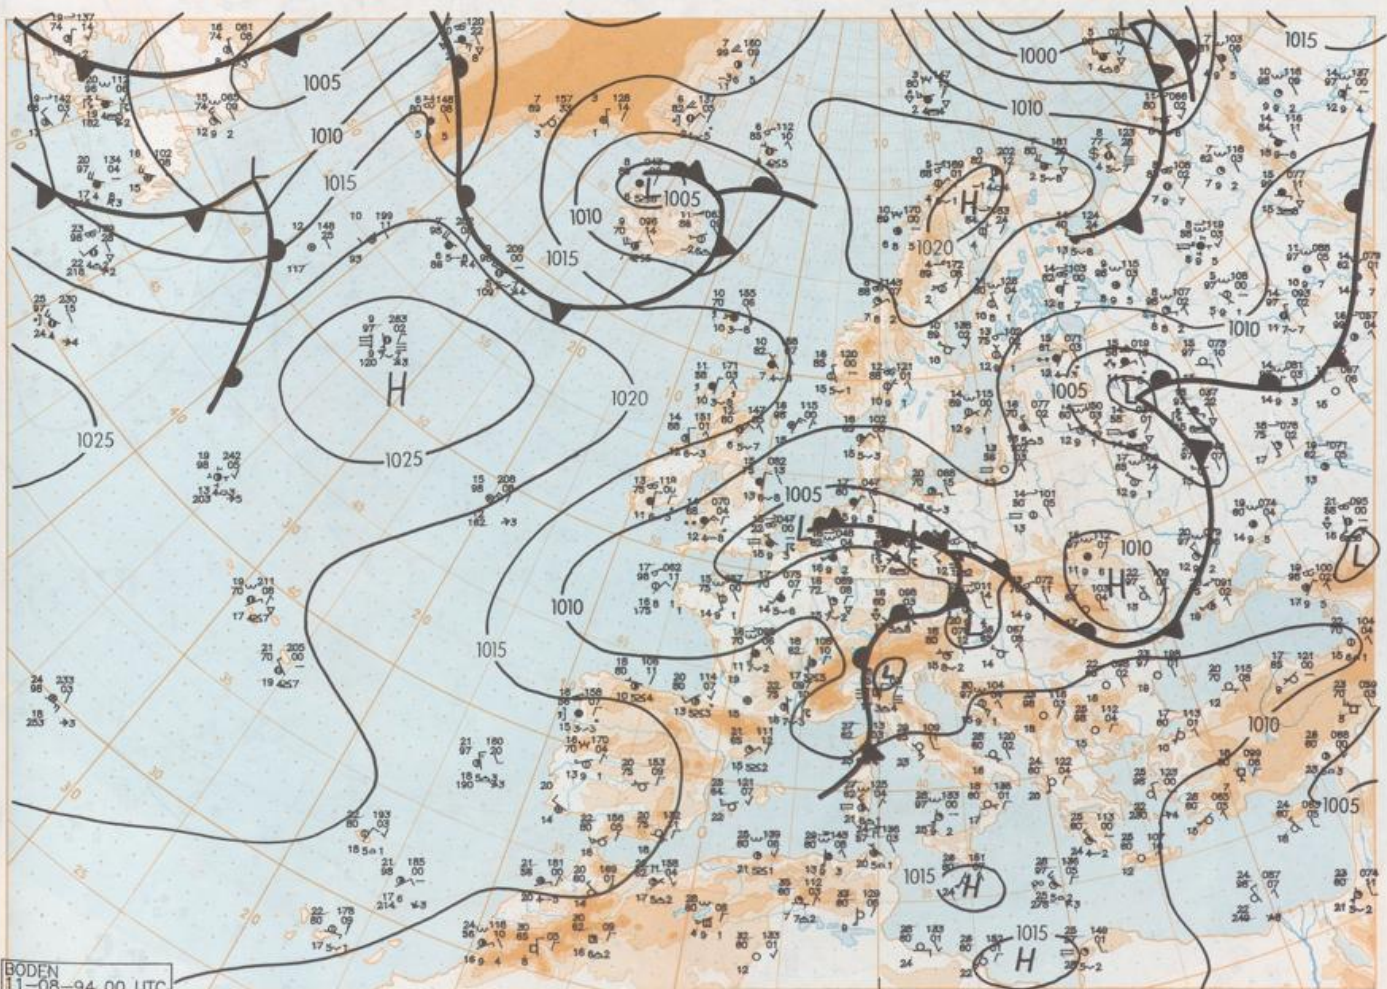

Jahrgang Volume Volume Volumen	19	Donnerstag Thursday Jeudi Jueves	11.08.1994	Nummer Number Número Número	223
---	----	---	------------	--------------------------------------	-----

Inhalt	Content	Contenu	Contenido
Bodenwetterkarte 00 UTC	Surface chart 00 UTC	Carte de surface à 00 UTC	Análisis en superficie a las 00 UTC
Bodenwetterkarte Nordhemisphäre 12 UTC	Surface chart northern hemisphere 12 UTC	Carte de surface sur l'hémisphère nord à 12 UTC	Análisis en superficie hemisferio norte a las 12 UTC
500-hPa-Fläche Nordhemisphäre 12 UTC	500 hPa surface northern hemisphere 12 UTC	Surface 500 hPa sur l'hémisphère nord à 12 UTC	Topografía de la superficie de 500 hPa hemisferio norte de las 12 UTC
200-hPa-Fläche Nordhemisphäre 12 UTC	200 hPa surface northern hemisphere 12 UTC	Surface 200 hPa sur l'hémisphère nord à 12 UTC	Topografía de la superficie de 200 hPa hemisferio norte de las 12 UTC
100-hPa-Fläche Nordhemisphäre 12 UTC	100 hPa surface northern hemisphere 12 UTC	Surface 100 hPa sur l'hémisphère nord à 12 UTC	Topografía de la superficie de 100 hPa hemisferio norte de las 12 UTC
850-hPa 12 UTC, 700 hPa 12 UTC	850 hPa 12 UTC, 700 hPa 12 UTC	850 hPa 12 UTC, 700 hPa 12 UTC	850 hPa 12 UTC, 700 hPa 12 UTC
Relative Topographie 500/1000 hPa 12 UTC	Thickness chart 500/1000 hPa 12 UTC	Carte d'épaisseur 500/1000 hPa 12 UTC	Relativa 500/1000 hPa 12 UTC
300-hPa 12 UTC	300 hPa 12 UTC	300 hPa 12 UTC	300 hPa 12 UTC
Aerologische Diagramme 12 UTC	Aerological diagrams 12 UTC	Diagrammes aérologiques 12 UTC	Diagramas aerológicos 12 UTC