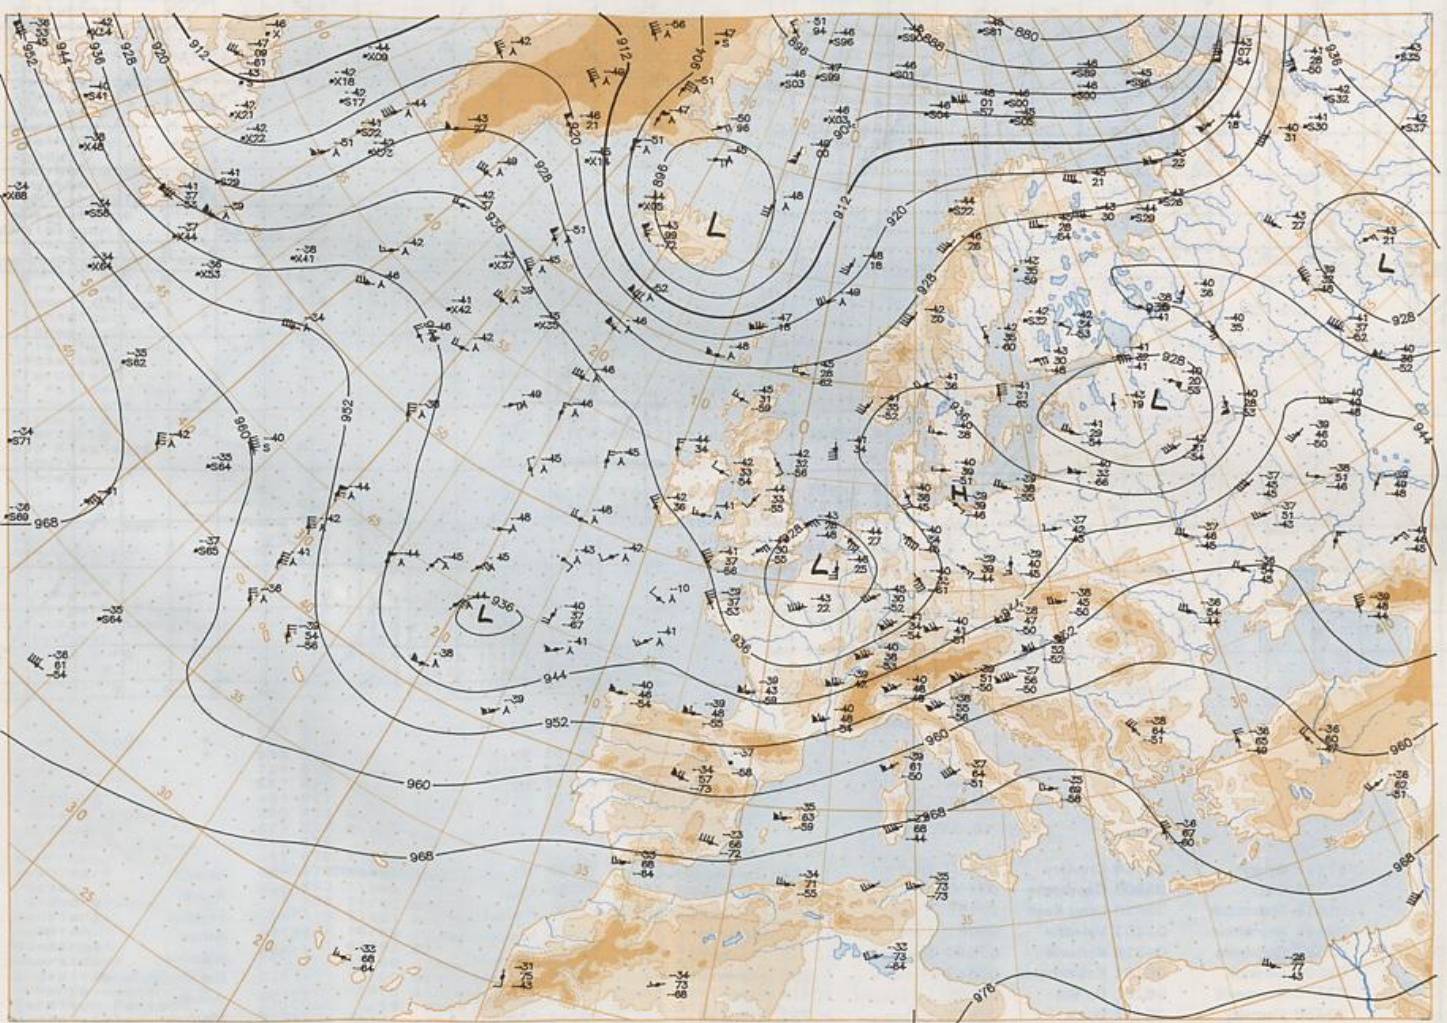

Stereogr. proj. 1:30 000 000 in 60°N

850 hPa 12 UTC

700 hPa 12 UTC

Stereogr. proj.: 1:30 000 000 in 60°N

500/1000 hPa 12 UTC

300 hPa 12 UTC

Aerological  
Diagrams  
12 UTC

01241 Orland	03774 Crawley	08610 Payerne	10184 Greifswald	10868 München-Oberschleißheim	16080 Milano
01384 Oslo	03808 Camborne	07110 Brest	10393 Lindenberg	11035 Wien	16245 Roma
01415 Stavanger	03920 Long Kesh	07145 Trappes	10486 Dresden-Wahnsdorf	11520 Praha-Libus	16320 Brindisi
02465 Stockholm	03953 Valentia	07481 Lyon	10548 Meiningen	12374 Legionowo	16716 Athen
02527 Göteborg	04018 Keflavik	07510 Bordeaux	10035 Schleswig	12843 Budapest	17062 Istanbul
03005 Lerwick	06181 Kobenhavn	07645 Nimes	10338 Hannover	13275 Beograd	40179 Bet Degan/Israel
03170 Shenwell	06260 De Bilt	08001 La Coruna	10410 Essen	15420 Bukarest	17130 Ankara
03496 Hemsby	06447 Uccle	08579 Liaboa	10739 Stuttgart	16044 Udine	27612 Moskva