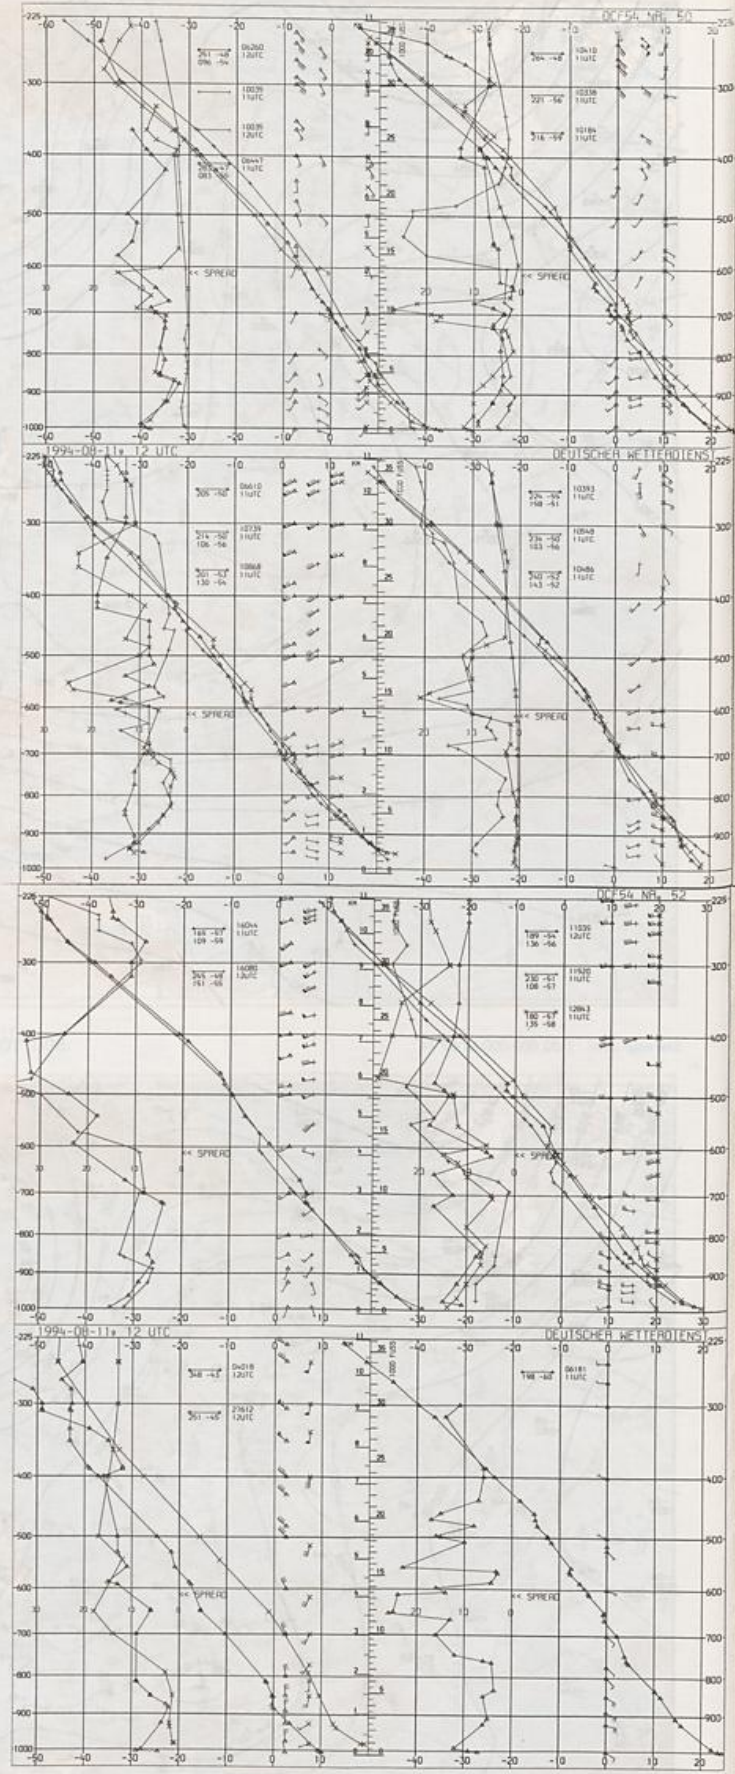

Aerological
Diagrams
12 UTC

01241 Orland	03774 Crawley	08610 Payerne	10184 Greifswald	10868 München-Oberschleißheim	16080 Milano
01384 Oslo	03808 Camborne	07110 Brest	10393 Lindenberg	11035 Wien	16245 Roma
01415 Stavanger	03920 Long Kesh	07145 Trappes	10486 Dresden-Wahnsdorf	11520 Praha-Libus	16320 Brindisi
02465 Stockholm	03953 Valentia	07481 Lyon	10548 Meiningen	12374 Legionowo	16716 Athen
02527 Göteborg	04018 Keflavik	07510 Bordeaux	10035 Schleswig	12843 Budapest	17062 Istanbul
03005 Lerwick	06181 Kobenhavn	07645 Nimes	10338 Hannover	13275 Beograd	40179 Bet Degan/Israel
03170 Shenwell	06260 De Bilt	08001 La Coruna	10410 Essen	15420 Bukarest	17130 Ankara
03496 Hemsby	06447 Uccle	08579 Liaboa	10739 Stuttgart	16044 Udine	27612 Moskva