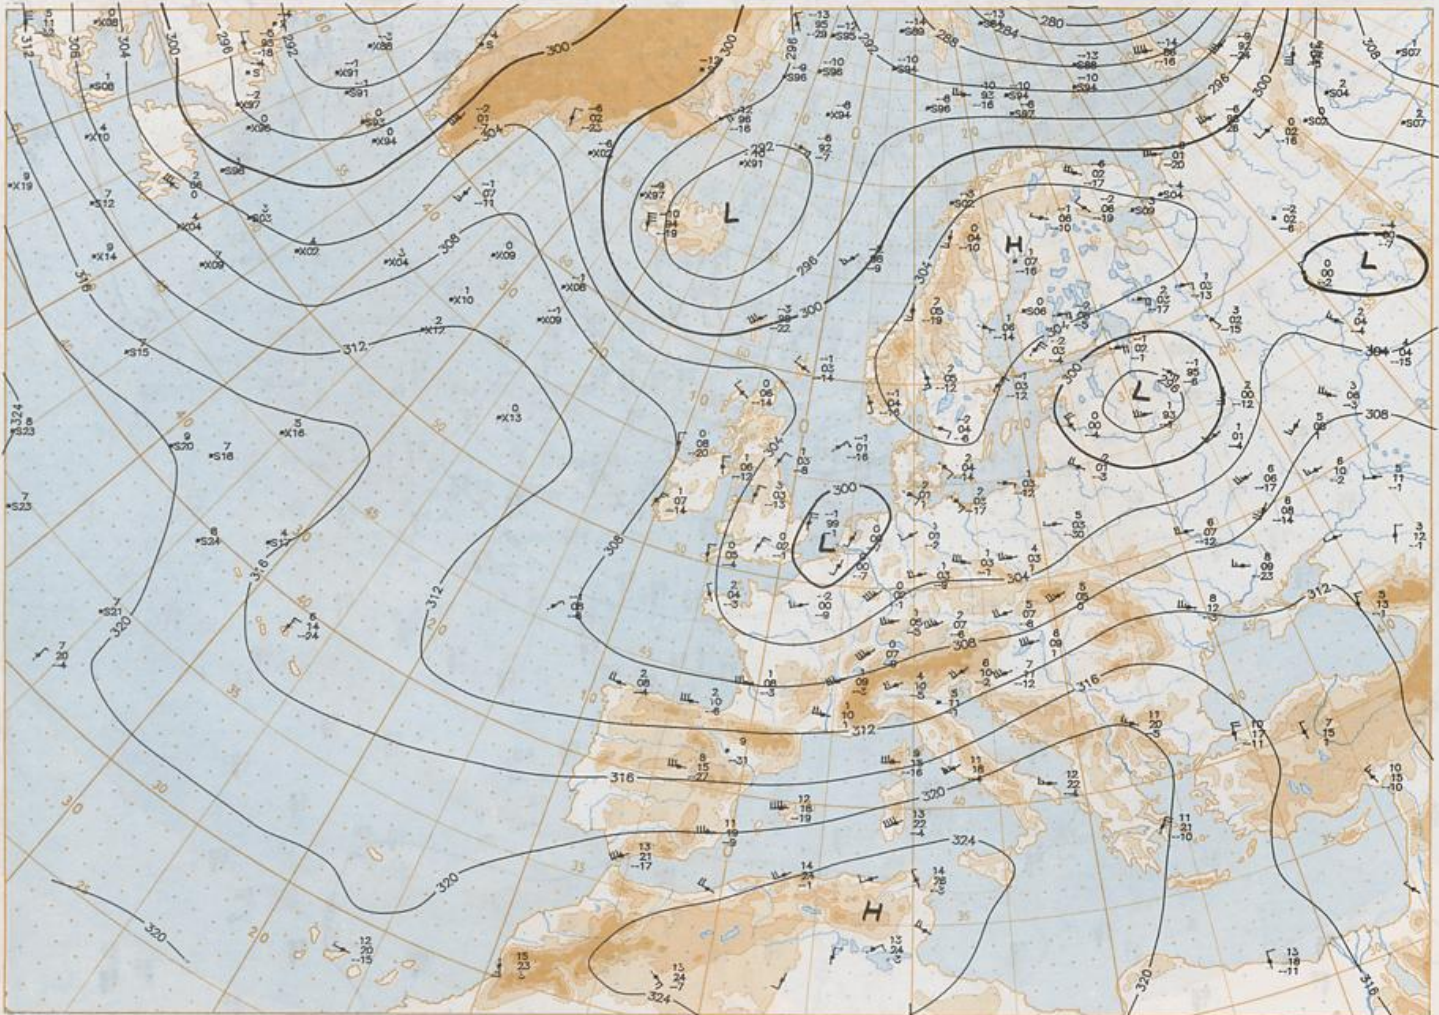

Stereogr. proj. 1:30 000 000 in 60°N

850 hPa 12 UTC