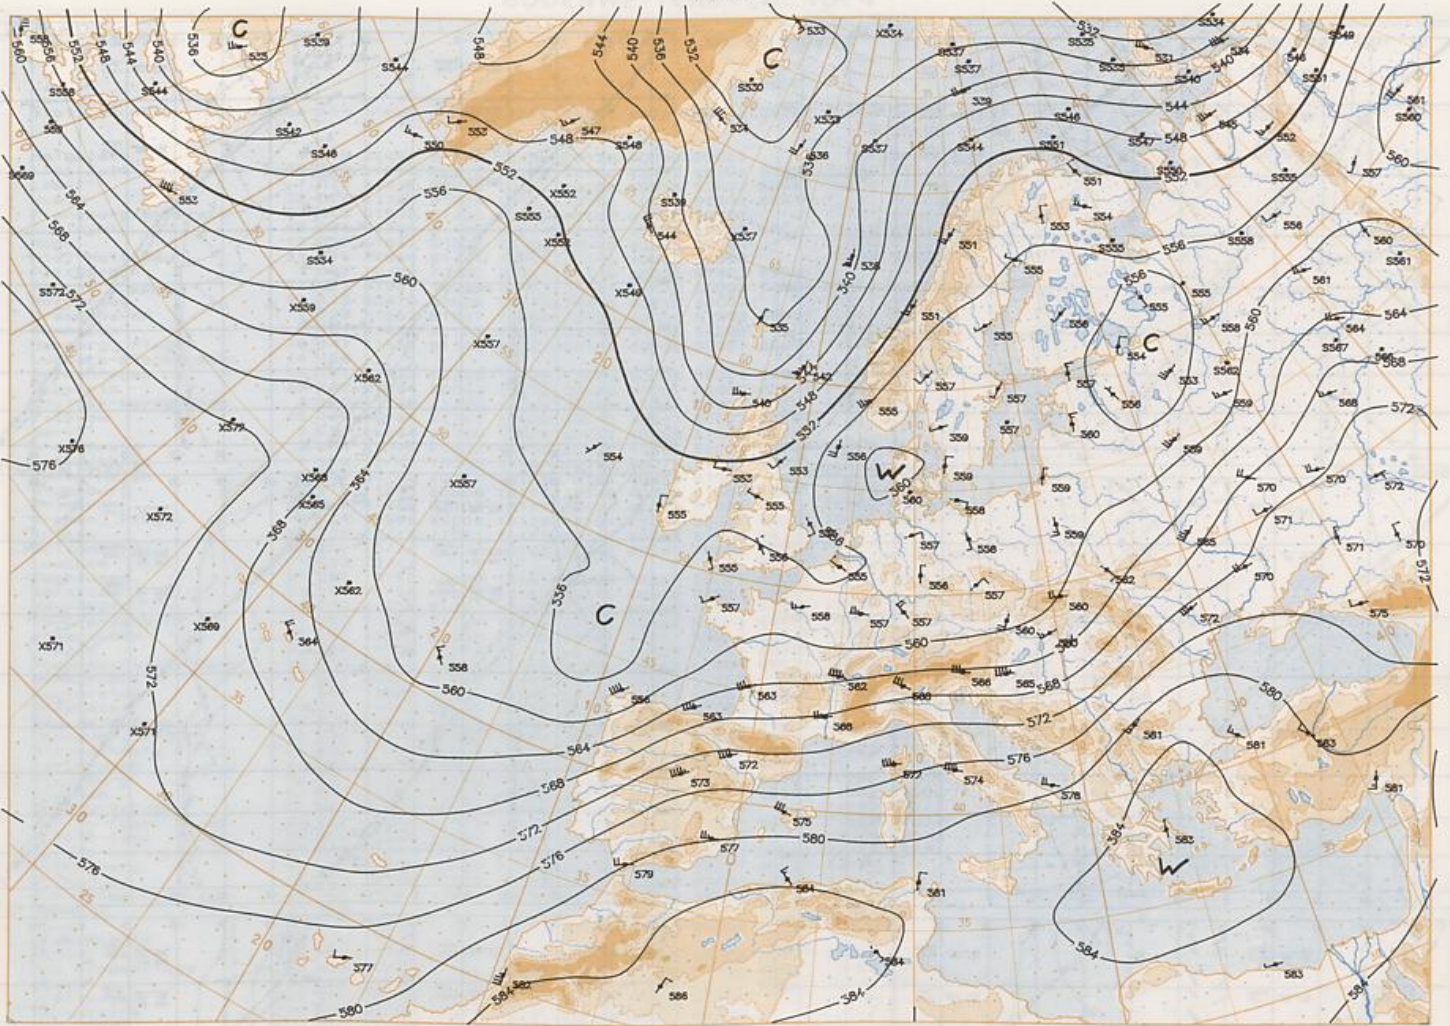

Surface chart 12 UTC

Stereogr. pool. 1:600 000 000 60°N

500 hPa 12 UTC

100 hPa 12 UTC

Stereogr.-proj. 1:60 000 000 60°N

Stereogr. proj. 1:30 000 000 in 60°N

850 hPa 12 UTC

700 hPa 12 UTC