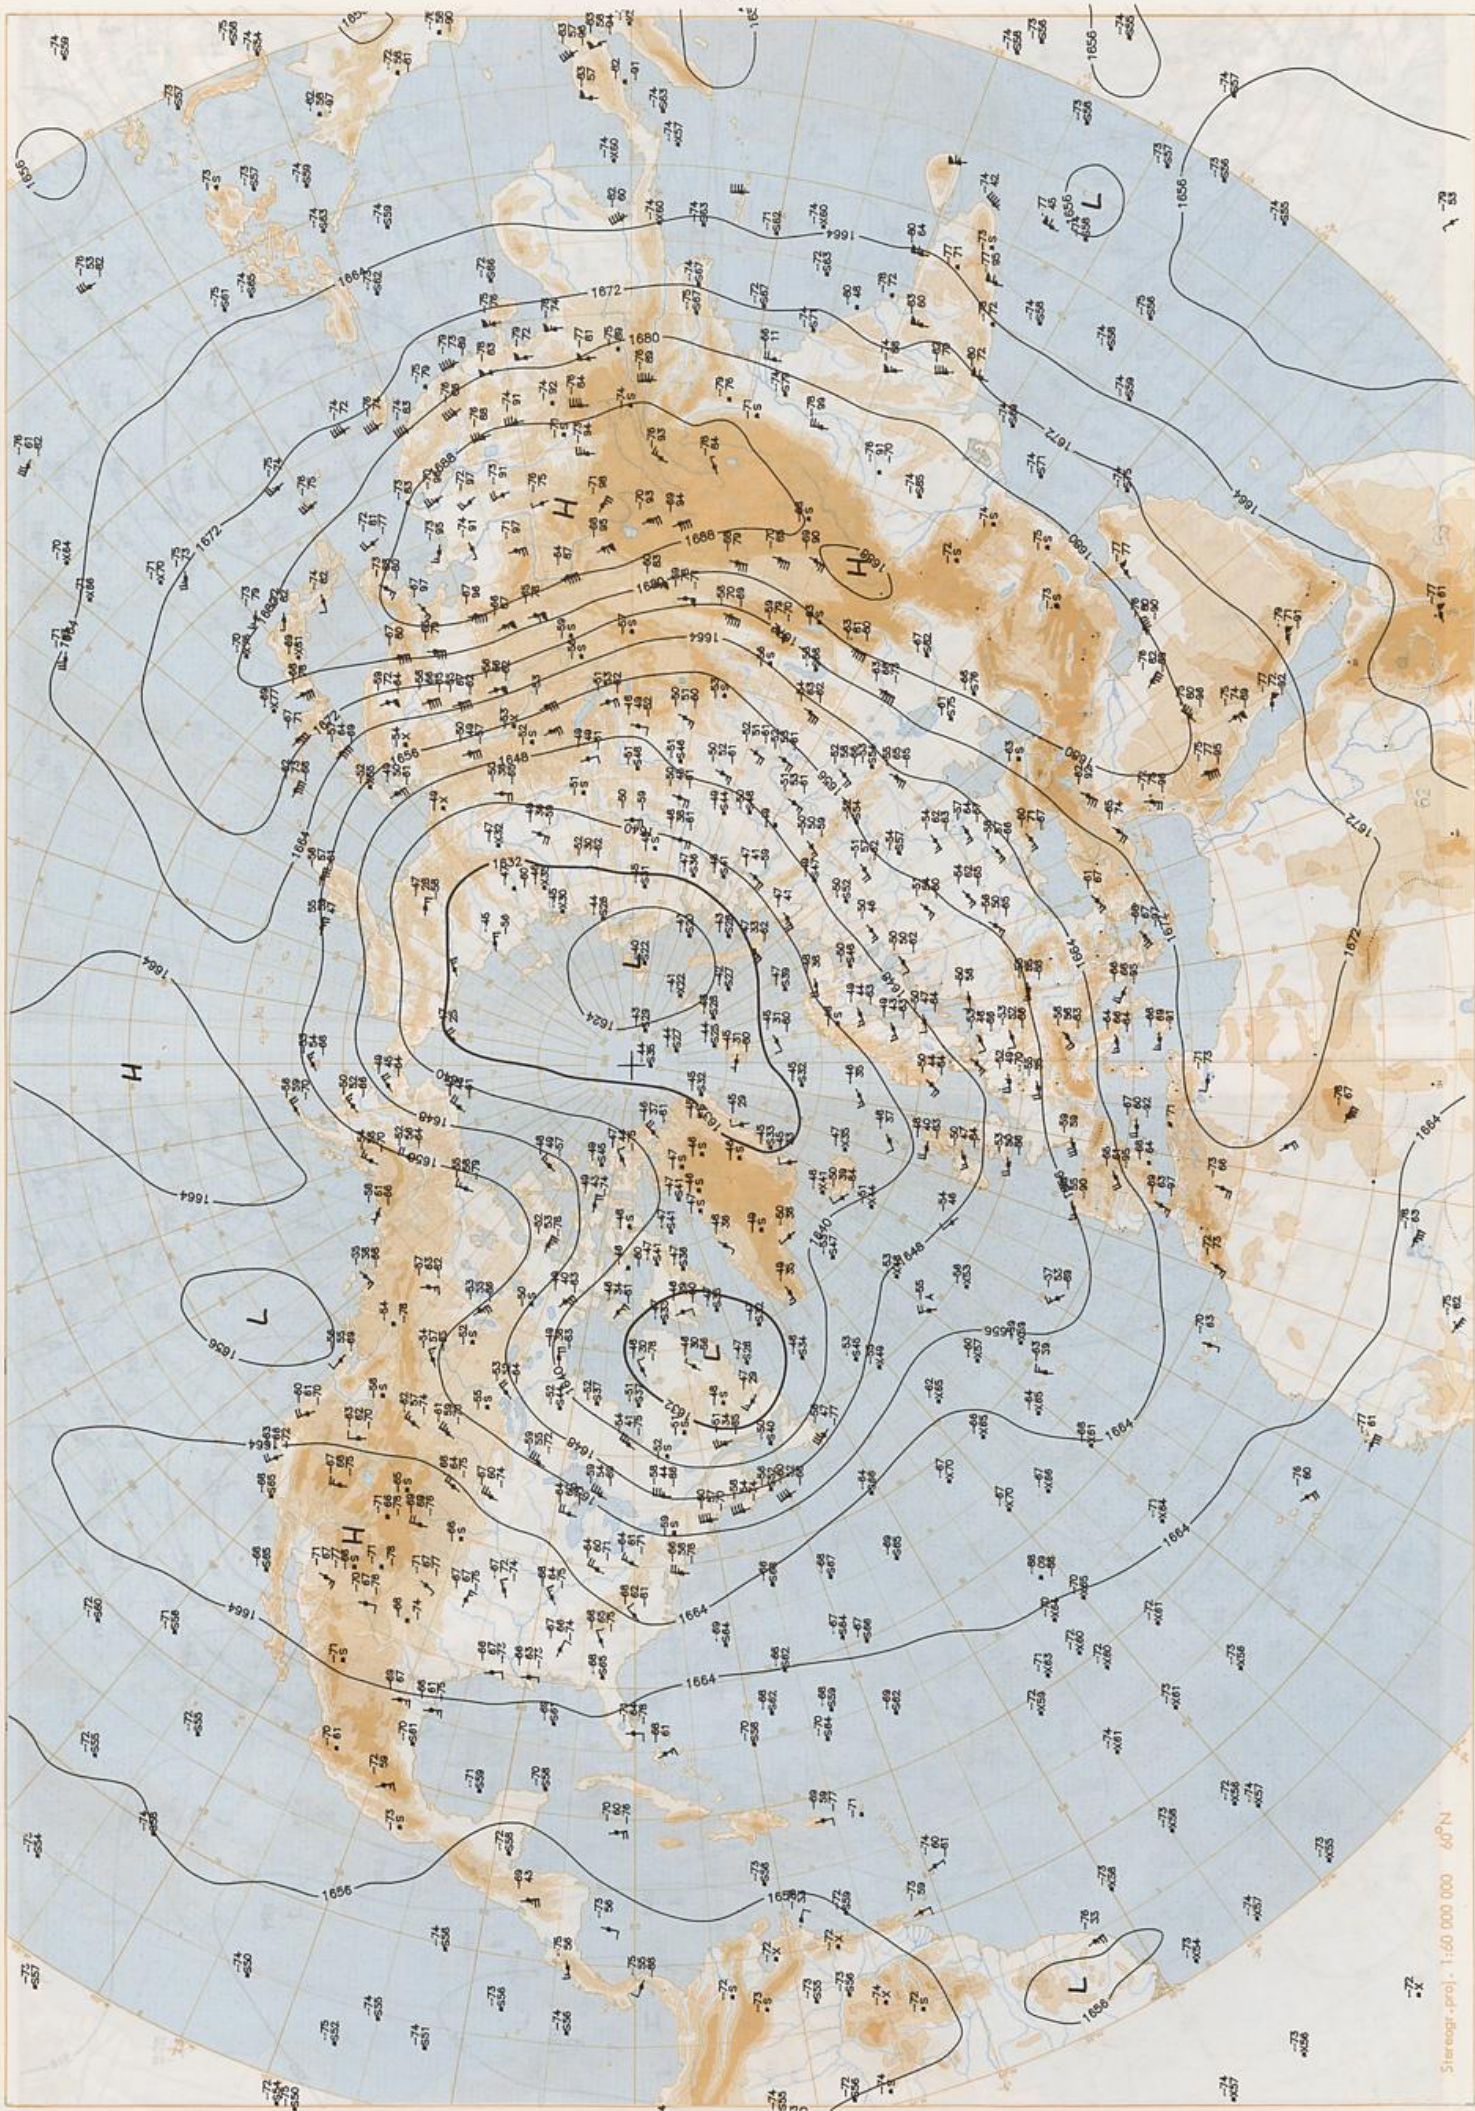

100 hPa 12 UTC

Stereogr.-proj. 1:60 000 000 60°N