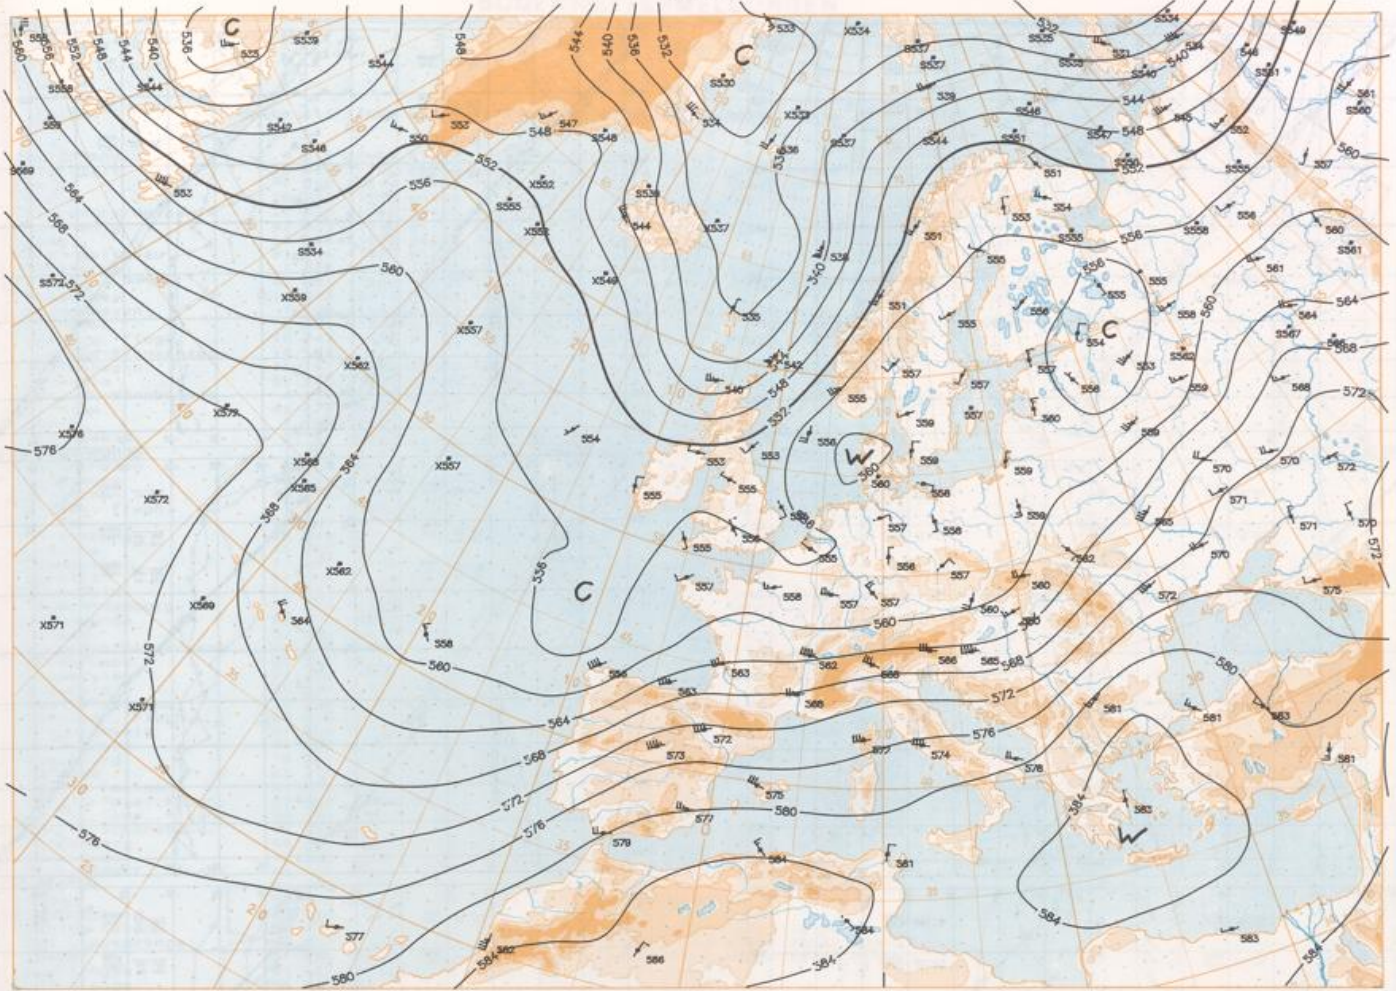

Stereogr.-proj., 1:30 000 000 60°N

Surface chart 00 UTC

100 hPa 12 UTC

Stereo: proj: 60 000 000 60°N

Stereo: proj: 1:50 000 000 60°N

Stereogr. proj., 1:30 000 000 in 60°N

850 hPa 12 UTC

700 hPa 12 UTC