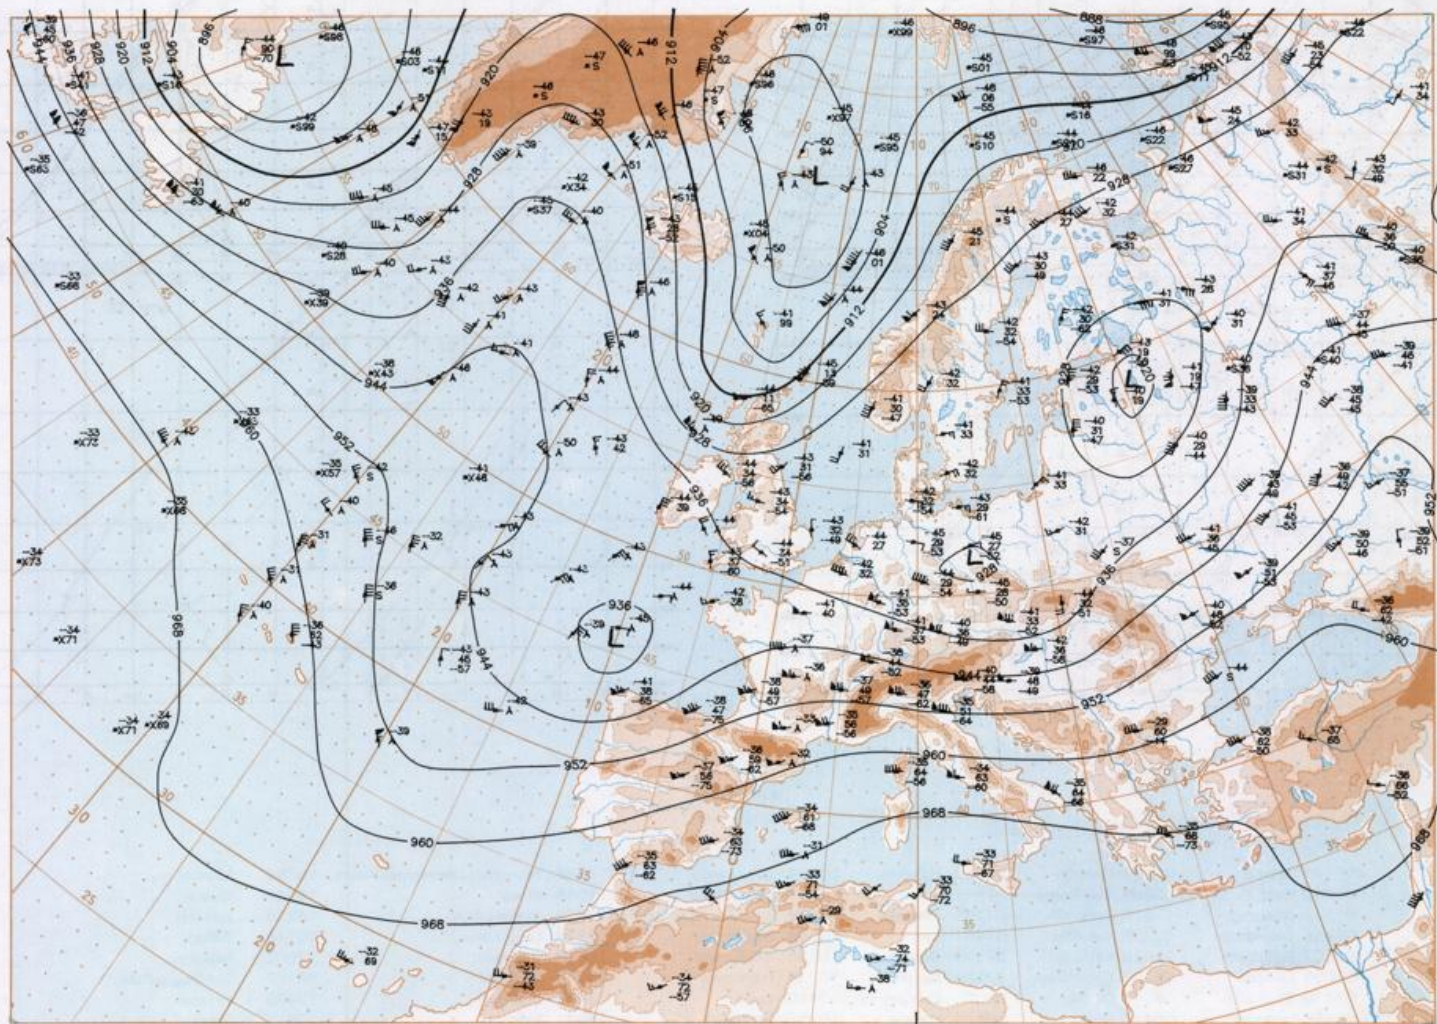

Stereogr. proj., 1:30 000 000 in 60°N

500/1000 hPa 12 UTC