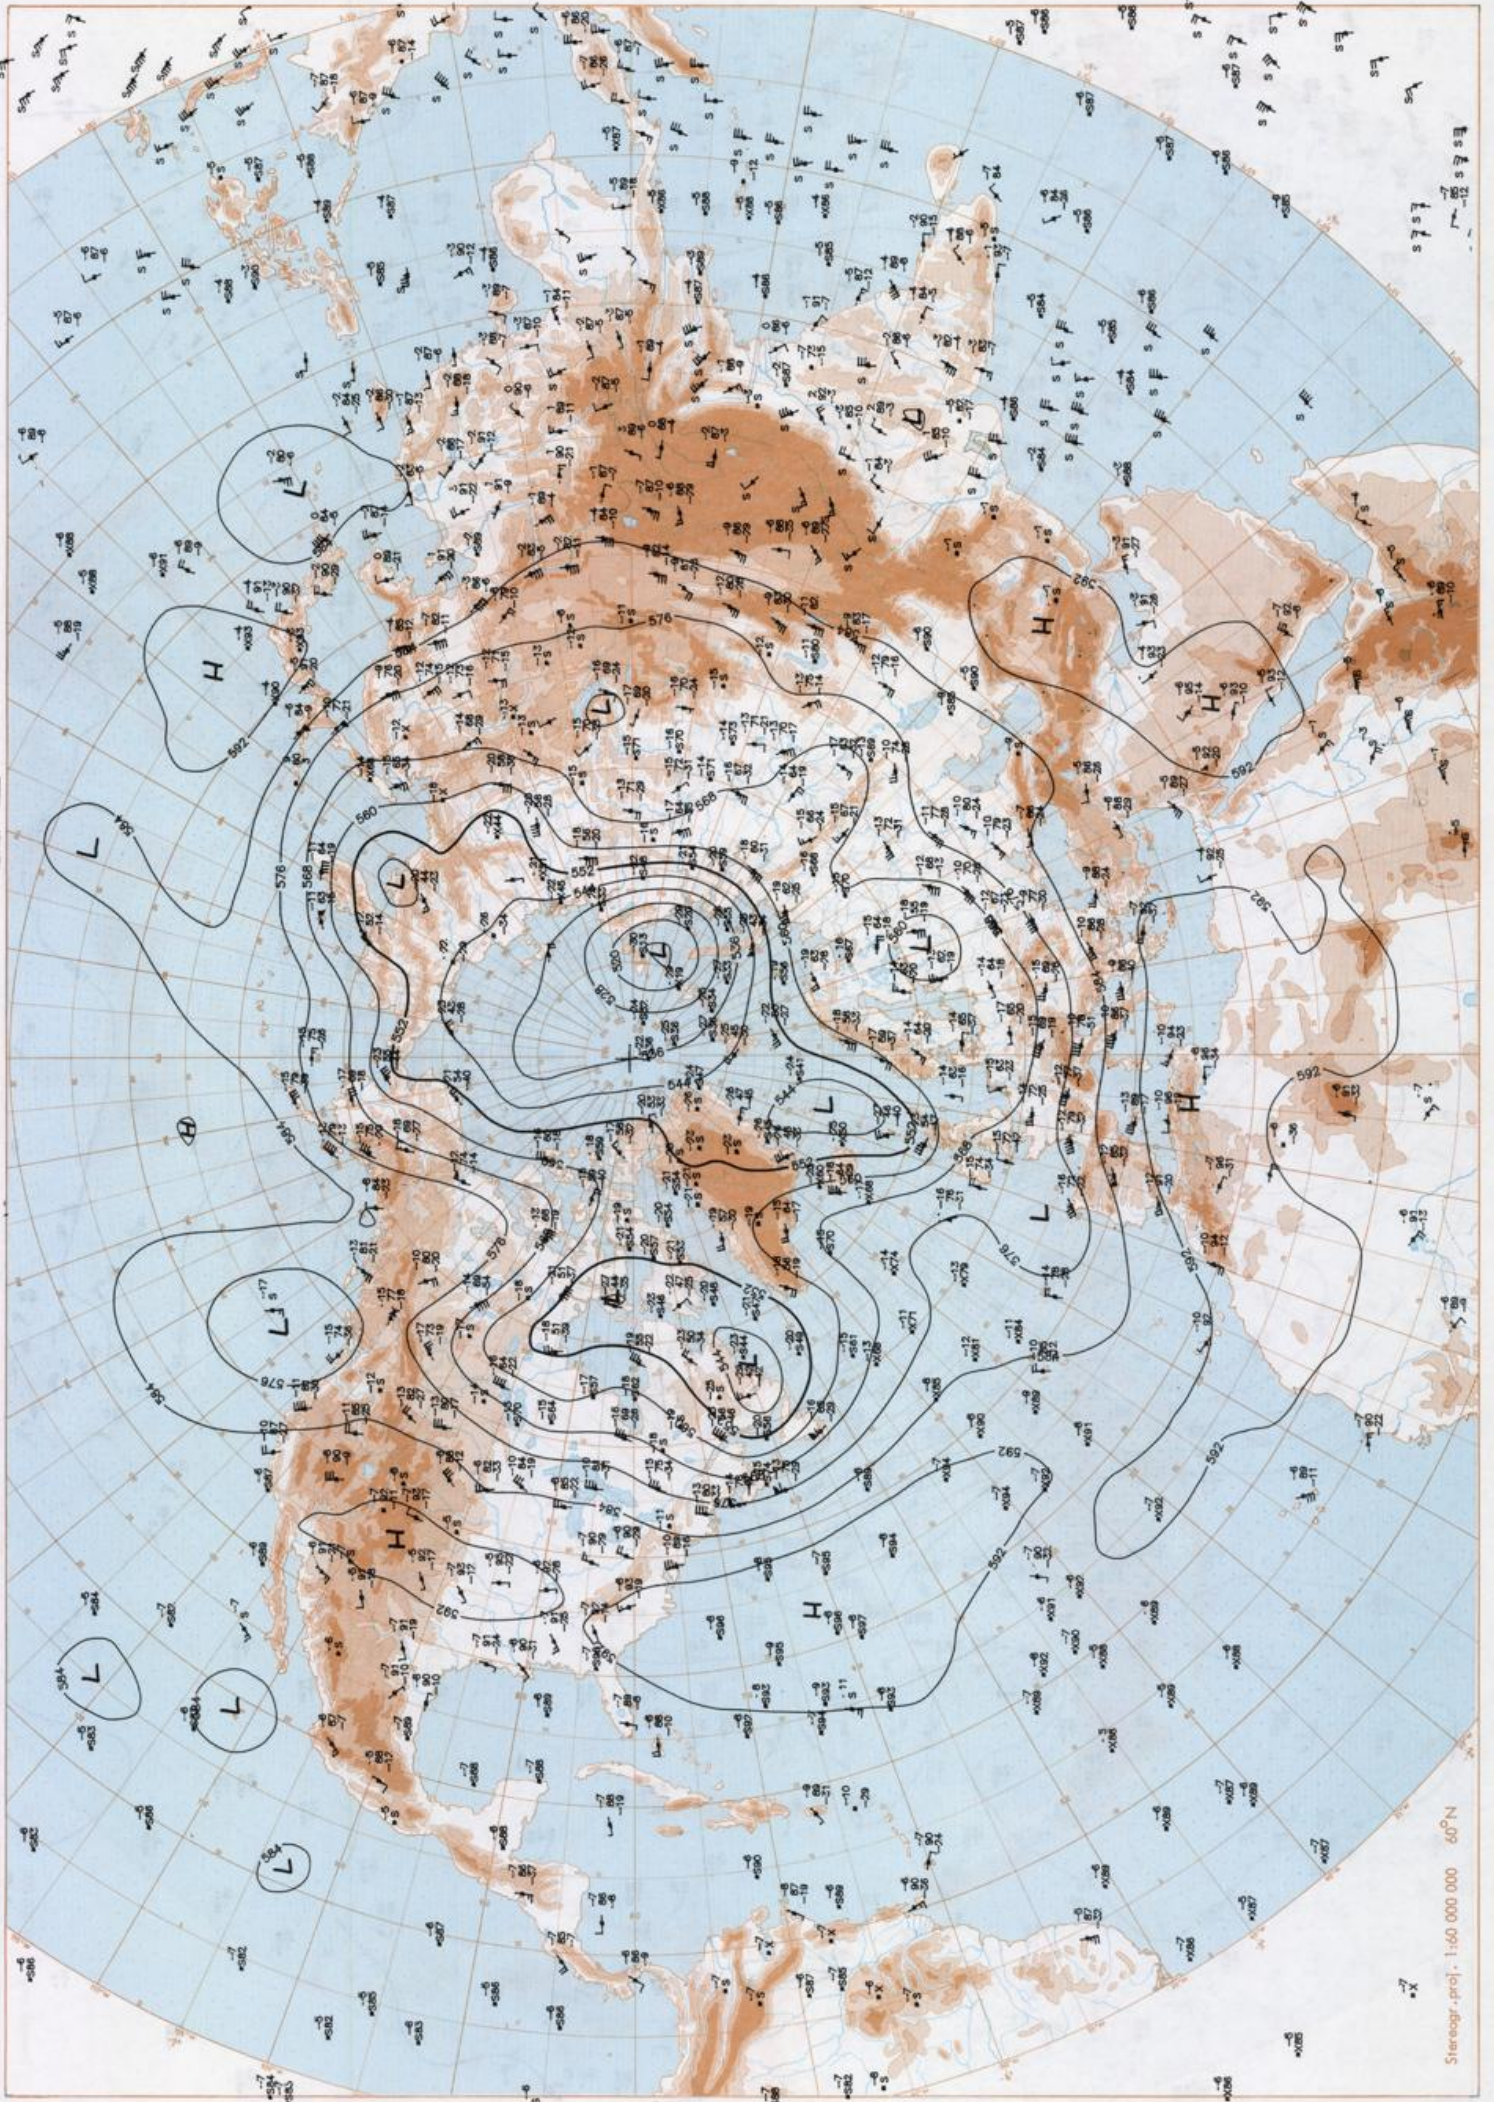

Jahrgang Volume Volume Volumen	19	Freitag Friday Vendredi Viernes	12.08.1994	Nummer Number Número	224
---	----	--	------------	----------------------------	-----

Inhalt	Content	Contenu	Contenido
Bodenwetterkarte 00 UTC	Surface chart 00 UTC	Carte de surface à 00 UTC	Análisis en superficie a las 00 UTC
Bodenwetterkarte Nordhemisphäre 12 UTC	Surface chart northern hemisphere 12 UTC	Carte de surface sur l'hémisphère nord à 12 UTC	Análisis en superficie hemisferio norte a las 12 UTC
500 - hPa-Fläche Nordhemisphäre 12 UTC	500 hPa surface northern hemisphere 12 UTC	Surface 500 hPa sur l'hémisphère nord à 12 UTC	Topografía de la superficie de 500 hPa hemisferio norte de las 12 UTC
200 - hPa-Fläche Nordhemisphäre 12 UTC	200 hPa surface northern hemisphere 12 UTC	Surface 200 hPa sur l'hémisphère nord à 12 UTC	Topografía de la superficie de 200 hPa hemisferio norte de las 12 UTC
100 - hPa-Fläche Nordhemisphäre 12 UTC	100 hPa surface northern hemisphere 12 UTC	Surface 100 hPa sur l'hémisphère nord à 12 UTC	Topografía de la superficie de 100 hPa hemisferio norte de las 12 UTC
850 - hPa 12 UTC, 700 hPa 12 UTC	850 hPa 12 UTC, 700 hPa 12 UTC	850 hPa 12 UTC, 700 hPa 12 UTC	850 hPa 12 UTC, 700 hPa 12 UTC
Relative Topographie 500/1000 hPa 12 UTC	Thickness chart 500/1000 hPa 12 UTC	Carte d'épaisseur 500/1000 hPa 12 UTC	Relative 500/1000 hPa 12 UTC
300 - hPa 12 UTC	300 hPa 12 UTC	300 hPa 12 UTC	300 hPa 12 UTC
Aerologische Diagramme 12 UTC	Aerological diagrams 12 UTC	Diagrammes aérologiques 12 UTC	Diagramas aerológicos 12 UTC

Stereogr.-proj., 1:30 000 000 60°N

Surface chart 00 UTC

100 hPa 12 UTC

Stereo: proj: 60 000 000 60°N

Stereo: proj: 1:50 000 000 60°N

Stereogr. proj., 1:30 000 000 in 60°N

850 hPa 12 UTC

700 hPa 12 UTC

Surface chart 12 UTC

500 hPa 12 UTC

200 hPa 12 UTC

Stereogr. proj.: 1:60 000 000

100 hPa 12 UTC

Stereogr. proj. 1:40 000 000 60°N

Stereogr. proj., 1:30 000 000 in 60°N

850 hPa 12 UTC