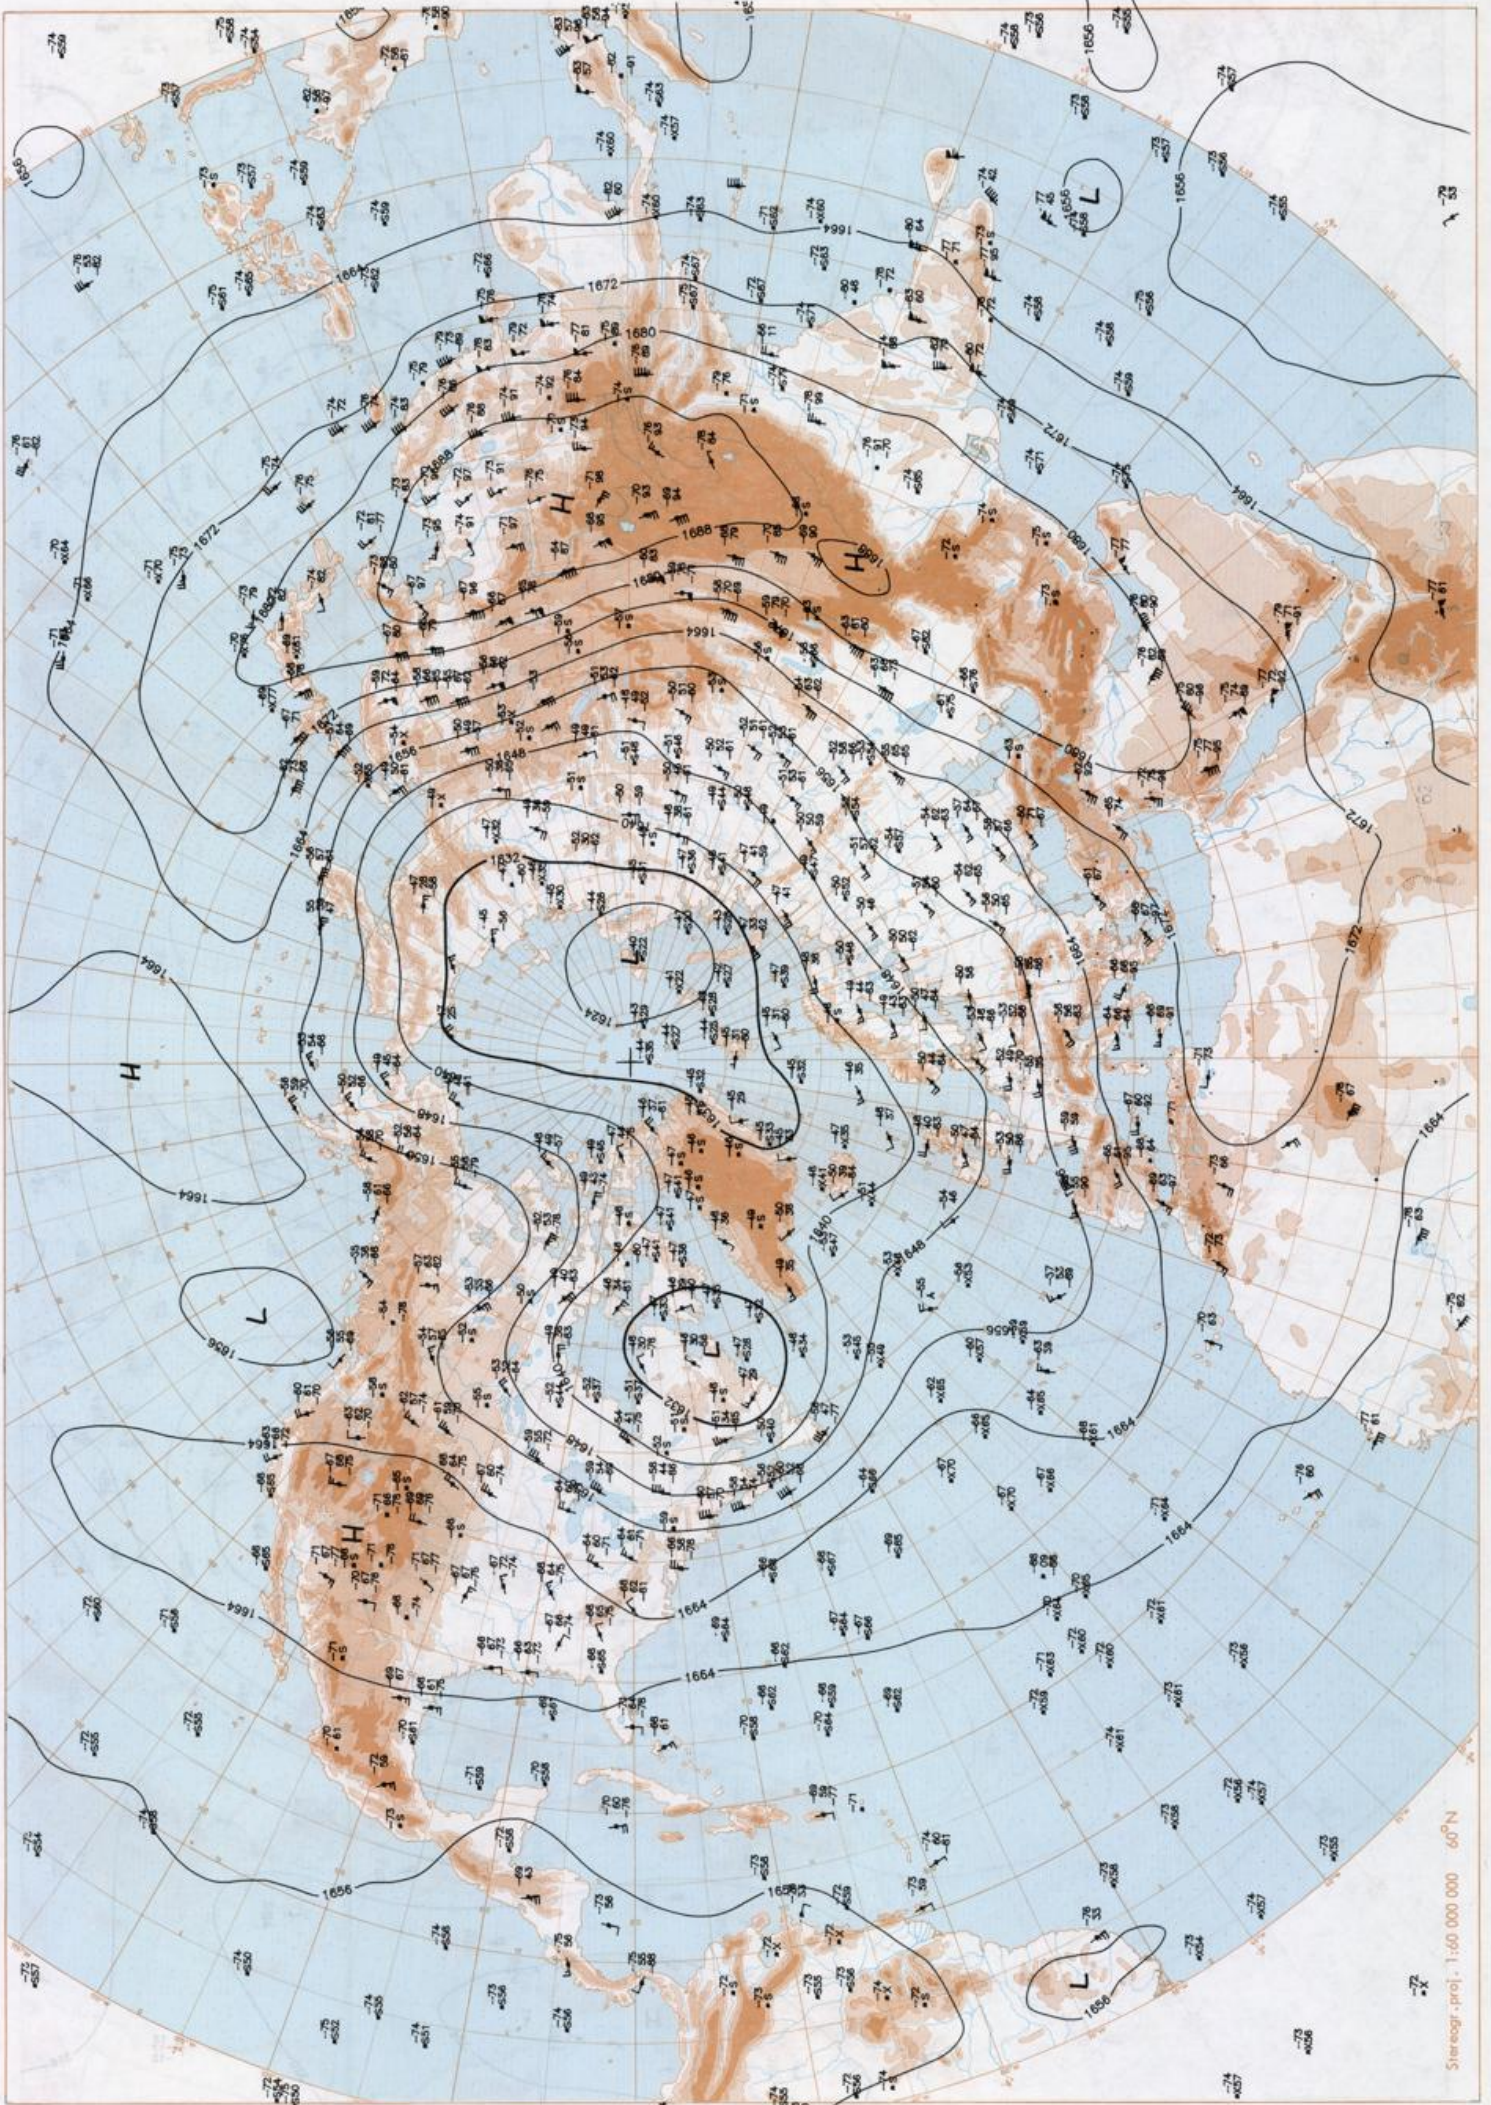

Jahrgang Volume Volume Volumen	19	Freitag Friday Vendredi Viernes	12.08.1994	Nummer Number Número	224
---	----	--	------------	----------------------------	-----

Inhalt	Content	Contenu	Contenido
Bodenwetterkarte 00 UTC	Surface chart 00 UTC	Carte de surface à 00 UTC	Análisis en superficie a las 00 UTC
Bodenwetterkarte Nordhemisphäre 12 UTC	Surface chart northern hemisphere 12 UTC	Carte de surface sur l'hémisphère nord à 12 UTC	Análisis en superficie hemisferio norte a las 12 UTC
500 - hPa-Fläche Nordhemisphäre 12 UTC	500 hPa surface northern hemisphere 12 UTC	Surface 500 hPa sur l'hémisphère nord à 12 UTC	Topografía de la superficie de 500 hPa hemisferio norte de las 12 UTC
200 - hPa-Fläche Nordhemisphäre 12 UTC	200 hPa surface northern hemisphere 12 UTC	Surface 200 hPa sur l'hémisphère nord à 12 UTC	Topografía de la superficie de 200 hPa hemisferio norte de las 12 UTC
100 - hPa-Fläche Nordhemisphäre 12 UTC	100 hPa surface northern hemisphere 12 UTC	Surface 100 hPa sur l'hémisphère nord à 12 UTC	Topografía de la superficie de 100 hPa hemisferio norte de las 12 UTC
850 - hPa 12 UTC, 700 hPa 12 UTC	850 hPa 12 UTC, 700 hPa 12 UTC	850 hPa 12 UTC, 700 hPa 12 UTC	850 hPa 12 UTC, 700 hPa 12 UTC
Relative Topographie 500/1000 hPa 12 UTC	Thickness chart 500/1000 hPa 12 UTC	Carte d'épaisseur 500/1000 hPa 12 UTC	Relative 500/1000 hPa 12 UTC
300 - hPa 12 UTC	300 hPa 12 UTC	300 hPa 12 UTC	300 hPa 12 UTC
Aerologische Diagramme 12 UTC	Aerological diagrams 12 UTC	Diagrammes aérologiques 12 UTC	Diagramas aerológicos 12 UTC

Surface chart 12 UTC

500 hPa 12 UTC

200 hPa 12 UTC

Stereogr. proj.: 1:60 000 000

100 hPa 12 UTC

Stereogr. proj. 1:40 000 000 60°N

Stereogr. proj., 1:30 000 000 in 60°N

850 hPa 12 UTC