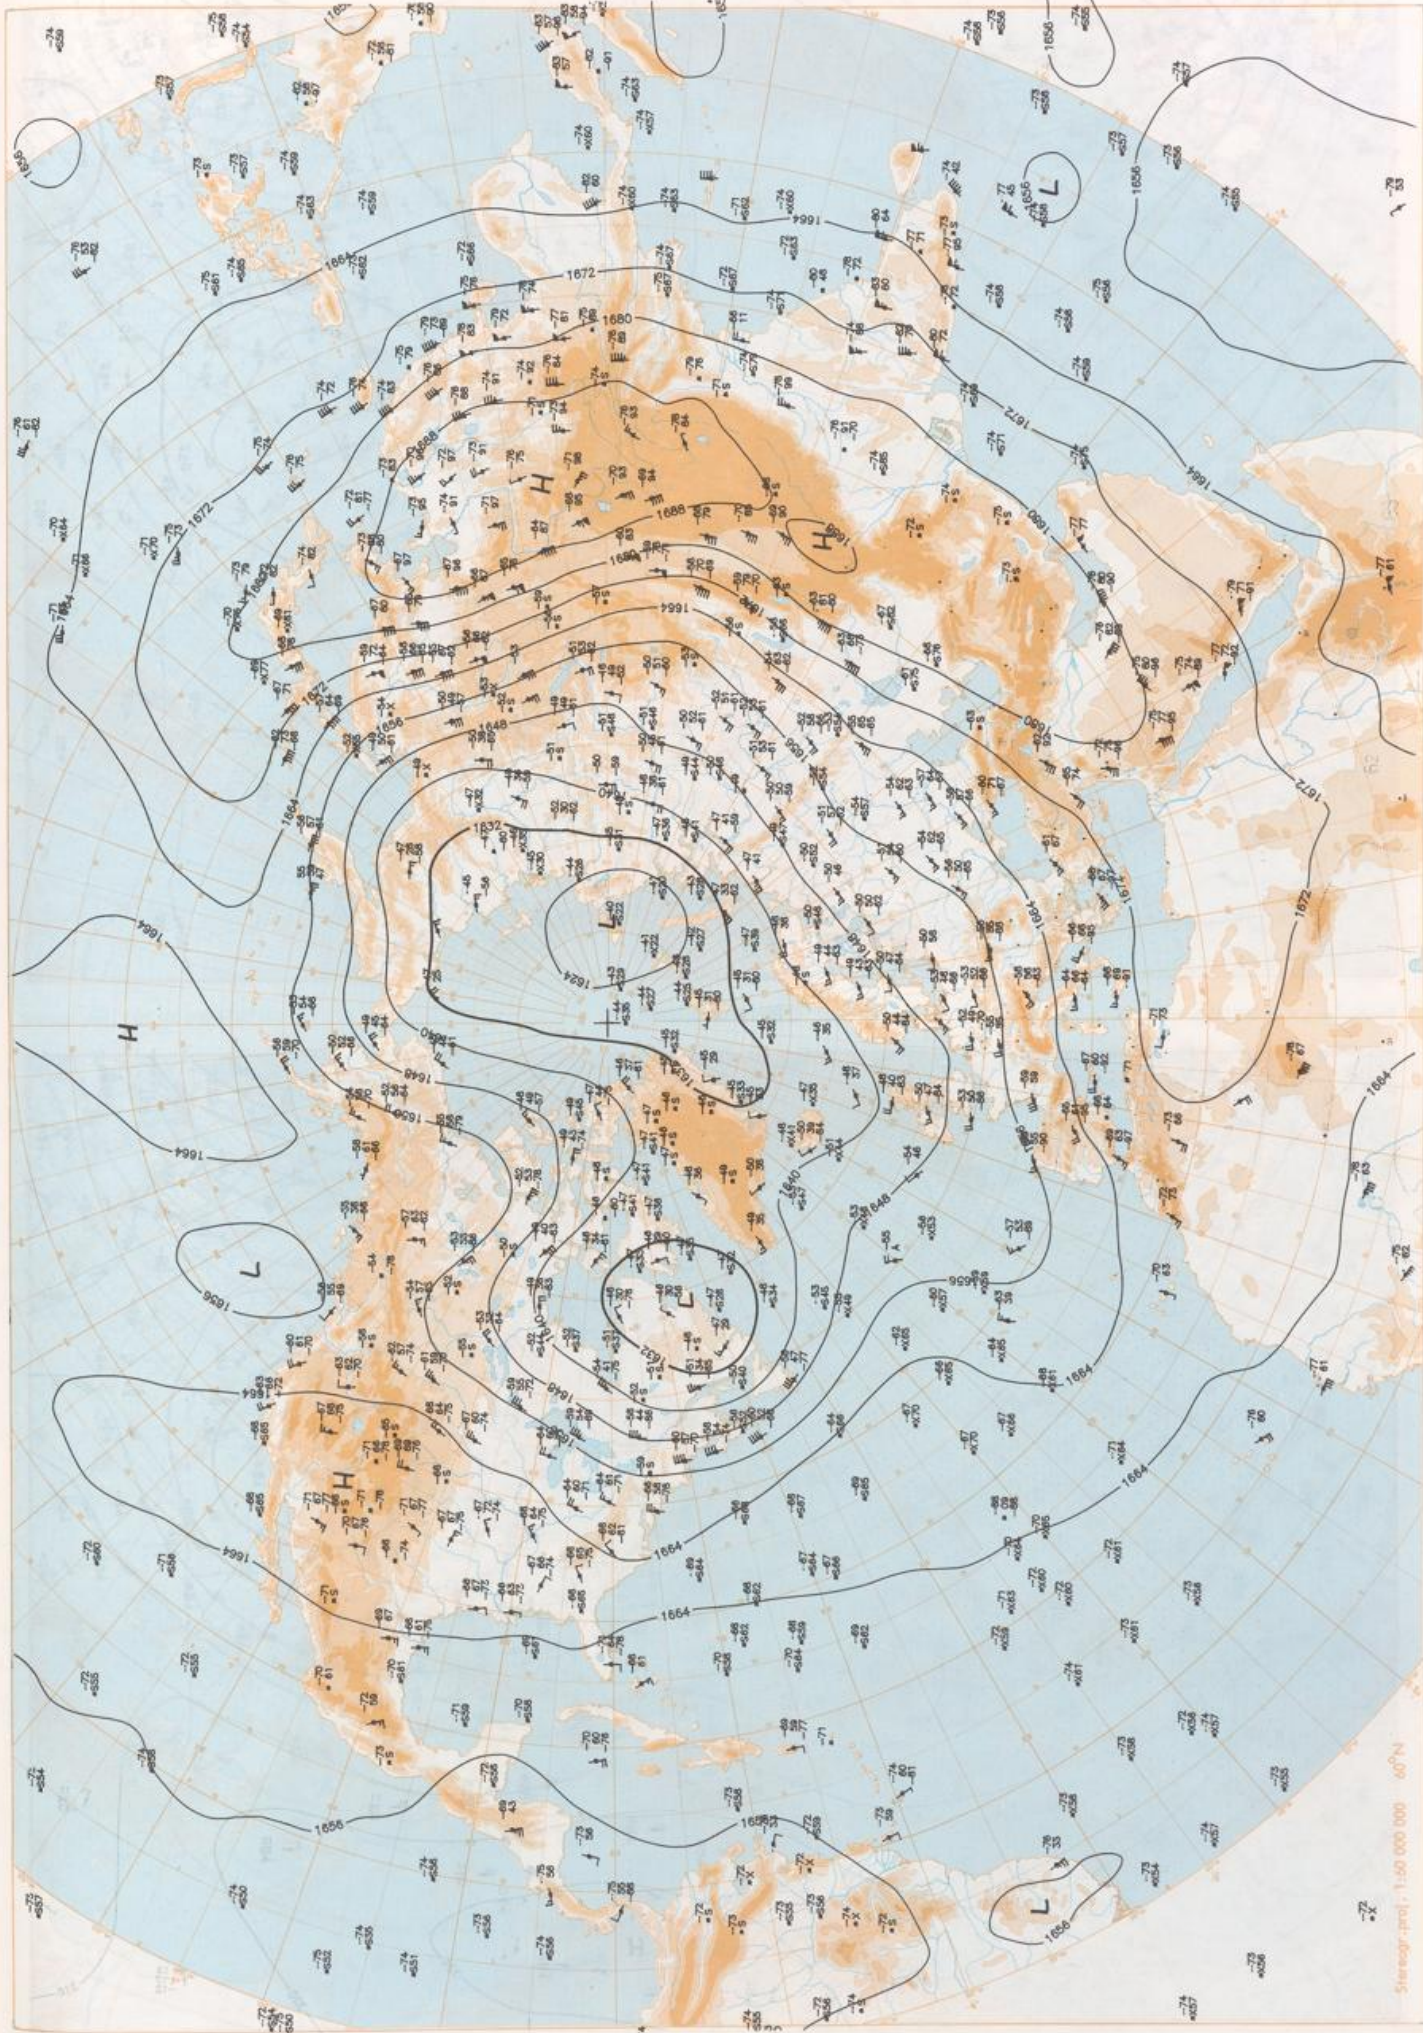

Jahrgang Volume Volume Volumen	19	Freitag Friday Vendredi Viernes	12.08.1994	Nummer Number Número	224
---	----	--	------------	----------------------------	-----

Inhalt	Content	Contenu	Contenido
Bodenwetterkarte 00 UTC	Surface chart 00 UTC	Carte de surface à 00 UTC	Análisis en superficie a las 00 UTC
Bodenwetterkarte Nordhemisphäre 12 UTC	Surface chart northern hemisphere 12 UTC	Carte de surface sur l'hémisphère nord à 12 UTC	Análisis en superficie hemisferio norte a las 12 UTC
500 - hPa-Fläche Nordhemisphäre 12 UTC	500 hPa surface northern hemisphere 12 UTC	Surface 500 hPa sur l'hémisphère nord à 12 UTC	Topografía de la superficie de 500 hPa hemisferio norte de las 12 UTC
200 - hPa-Fläche Nordhemisphäre 12 UTC	200 hPa surface northern hemisphere 12 UTC	Surface 200 hPa sur l'hémisphère nord à 12 UTC	Topografía de la superficie de 200 hPa hemisferio norte de las 12 UTC
100 - hPa-Fläche Nordhemisphäre 12 UTC	100 hPa surface northern hemisphere 12 UTC	Surface 100 hPa sur l'hémisphère nord à 12 UTC	Topografía de la superficie de 100 hPa hemisferio norte de las 12 UTC
850 - hPa 12 UTC, 700 hPa 12 UTC	850 hPa 12 UTC, 700 hPa 12 UTC	850 hPa 12 UTC, 700 hPa 12 UTC	850 hPa 12 UTC, 700 hPa 12 UTC
Relative Topographie 500/1000 hPa 12 UTC	Thickness chart 500/1000 hPa 12 UTC	Carte d'épaisseur 500/1000 hPa 12 UTC	Relative 500/1000 hPa 12 UTC
300 - hPa 12 UTC	300 hPa 12 UTC	300 hPa 12 UTC	300 hPa 12 UTC
Aerologische Diagramme 12 UTC	Aerological diagrams 12 UTC	Diagrammes aérologiques 12 UTC	Diagramas aerológicos 12 UTC

Stereogr.-proj., 1:30 000 000 60°N

Surface chart 00 UTC

100 hPa 12 UTC

Stereo: proj: 60 000 000 60°N

Stereo: proj: 1:50 000 000 60°N

Stereogr. proj., 1:30 000 000 in 60°N

850 hPa 12 UTC

700 hPa 12 UTC