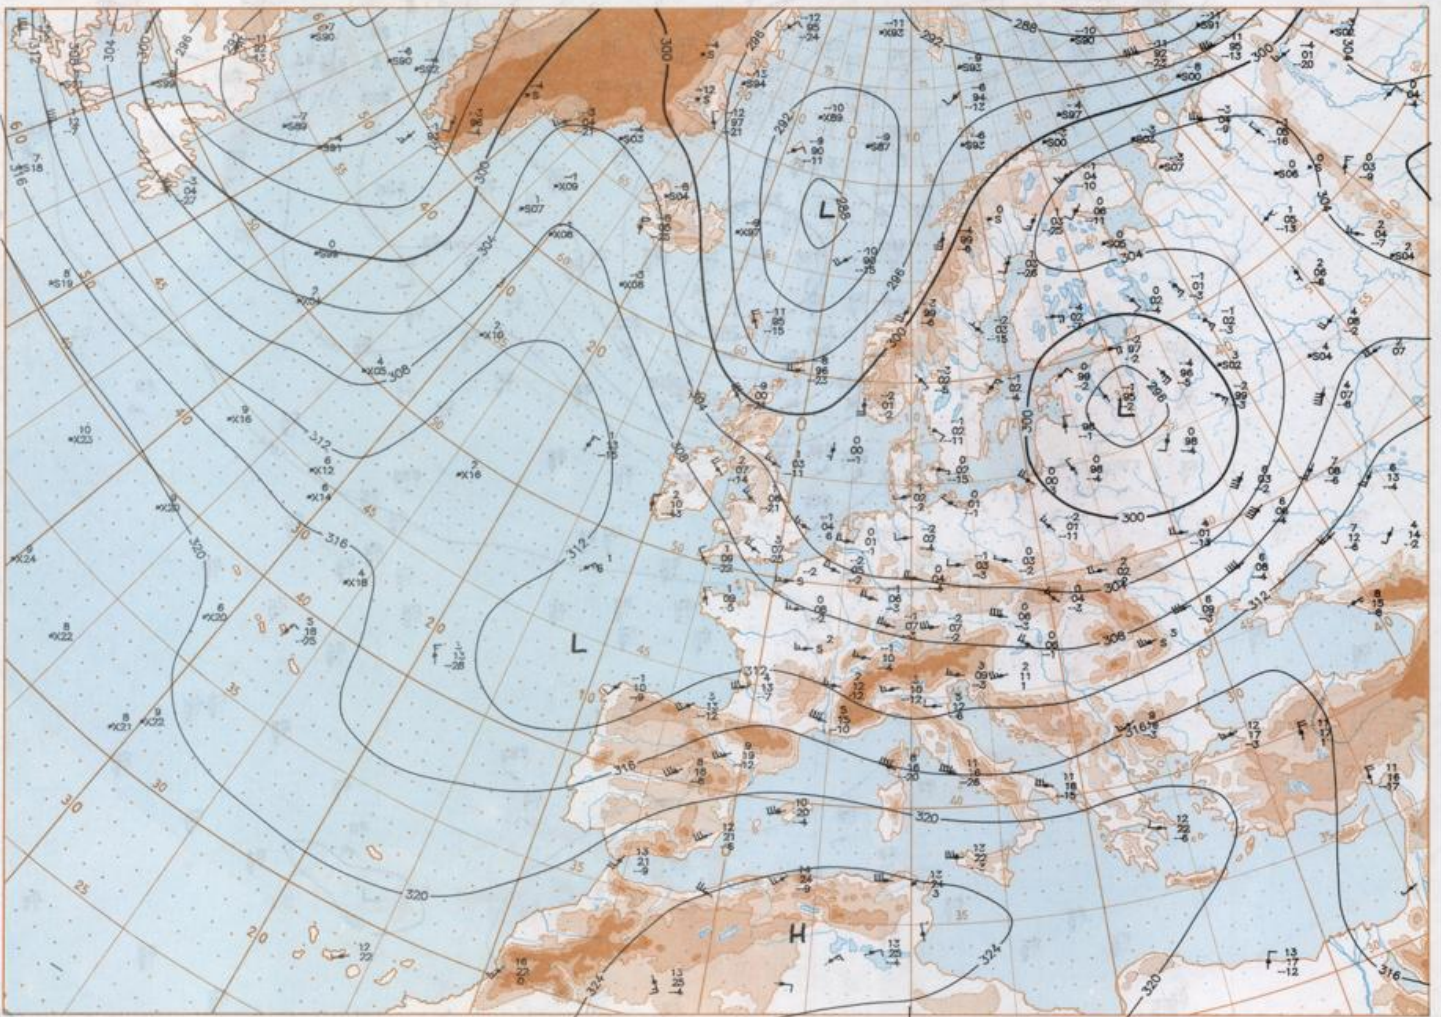

Inhalt	Content	Contenu	Contenido
Bodenwetterkarte 00 UTC	Surface chart 00 UTC	Carte de surface à 00 UTC	Análisis en superficie a las 00 UTC
Bodenwetterkarte Nordhemisphäre 12 UTC	Surface chart northern hemisphere 12 UTC	Carte de surface sur l'hémisphère nord à 12 UTC	Análisis en superficie hemisferio norte a las 12 UTC
500-hPa-Fläche Nordhemisphäre 12 UTC	500 hPa surface northern hemisphere 12 UTC	Surface 500 hPa sur l'hémisphère nord à 12 UTC	Topografía de la superficie de 500 hPa hemisferio norte de las 12 UTC
200-hPa-Fläche Nordhemisphäre 12 UTC	200 hPa surface northern hemisphere 12 UTC	Surface 200 hPa sur l'hémisphère nord à 12 UTC	Topografía de la superficie de 200 hPa hemisferio norte de las 12 UTC
100-hPa-Fläche Nordhemisphäre 12 UTC	100 hPa surface northern hemisphere 12 UTC	Surface 100 hPa sur l'hémisphère nord à 12 UTC	Topografía de la superficie de 100 hPa hemisferio norte de las 12 UTC
850-hPa 12 UTC, 700 hPa 12 UTC	850 hPa 12 UTC, 700 hPa 12 UTC	850 hPa 12 UTC, 700 hPa 12 UTC	850 hPa 12 UTC, 700 hPa 12 UTC
Relative Topographie 500/1000 hPa 12 UTC	Thickness chart 500/1000 hPa 12 UTC	Carte d'épaisseur 500/1000 hPa 12 UTC	Relative 500/1000 hPa 12 UTC
300-hPa 12 UTC	300 hPa 12 UTC	300 hPa 12 UTC	300 hPa 12 UTC
Aerologische Diagramme 12 UTC	Aerological diagrams 12 UTC	Diagrammes aérologiques 12 UTC	Diagramas aerológicos 12 UTC

Surface chart 12 UTC

500 hPa 12 UTC

200 hPa 12 UTC

Stereogr. proj.: 1:60 000 000

100 hPa 12 UTC

Stereogr. proj. 1:40 000 000 60°N

Stereogr. proj., 1:30 000 000 in 60°N

850 hPa 12 UTC