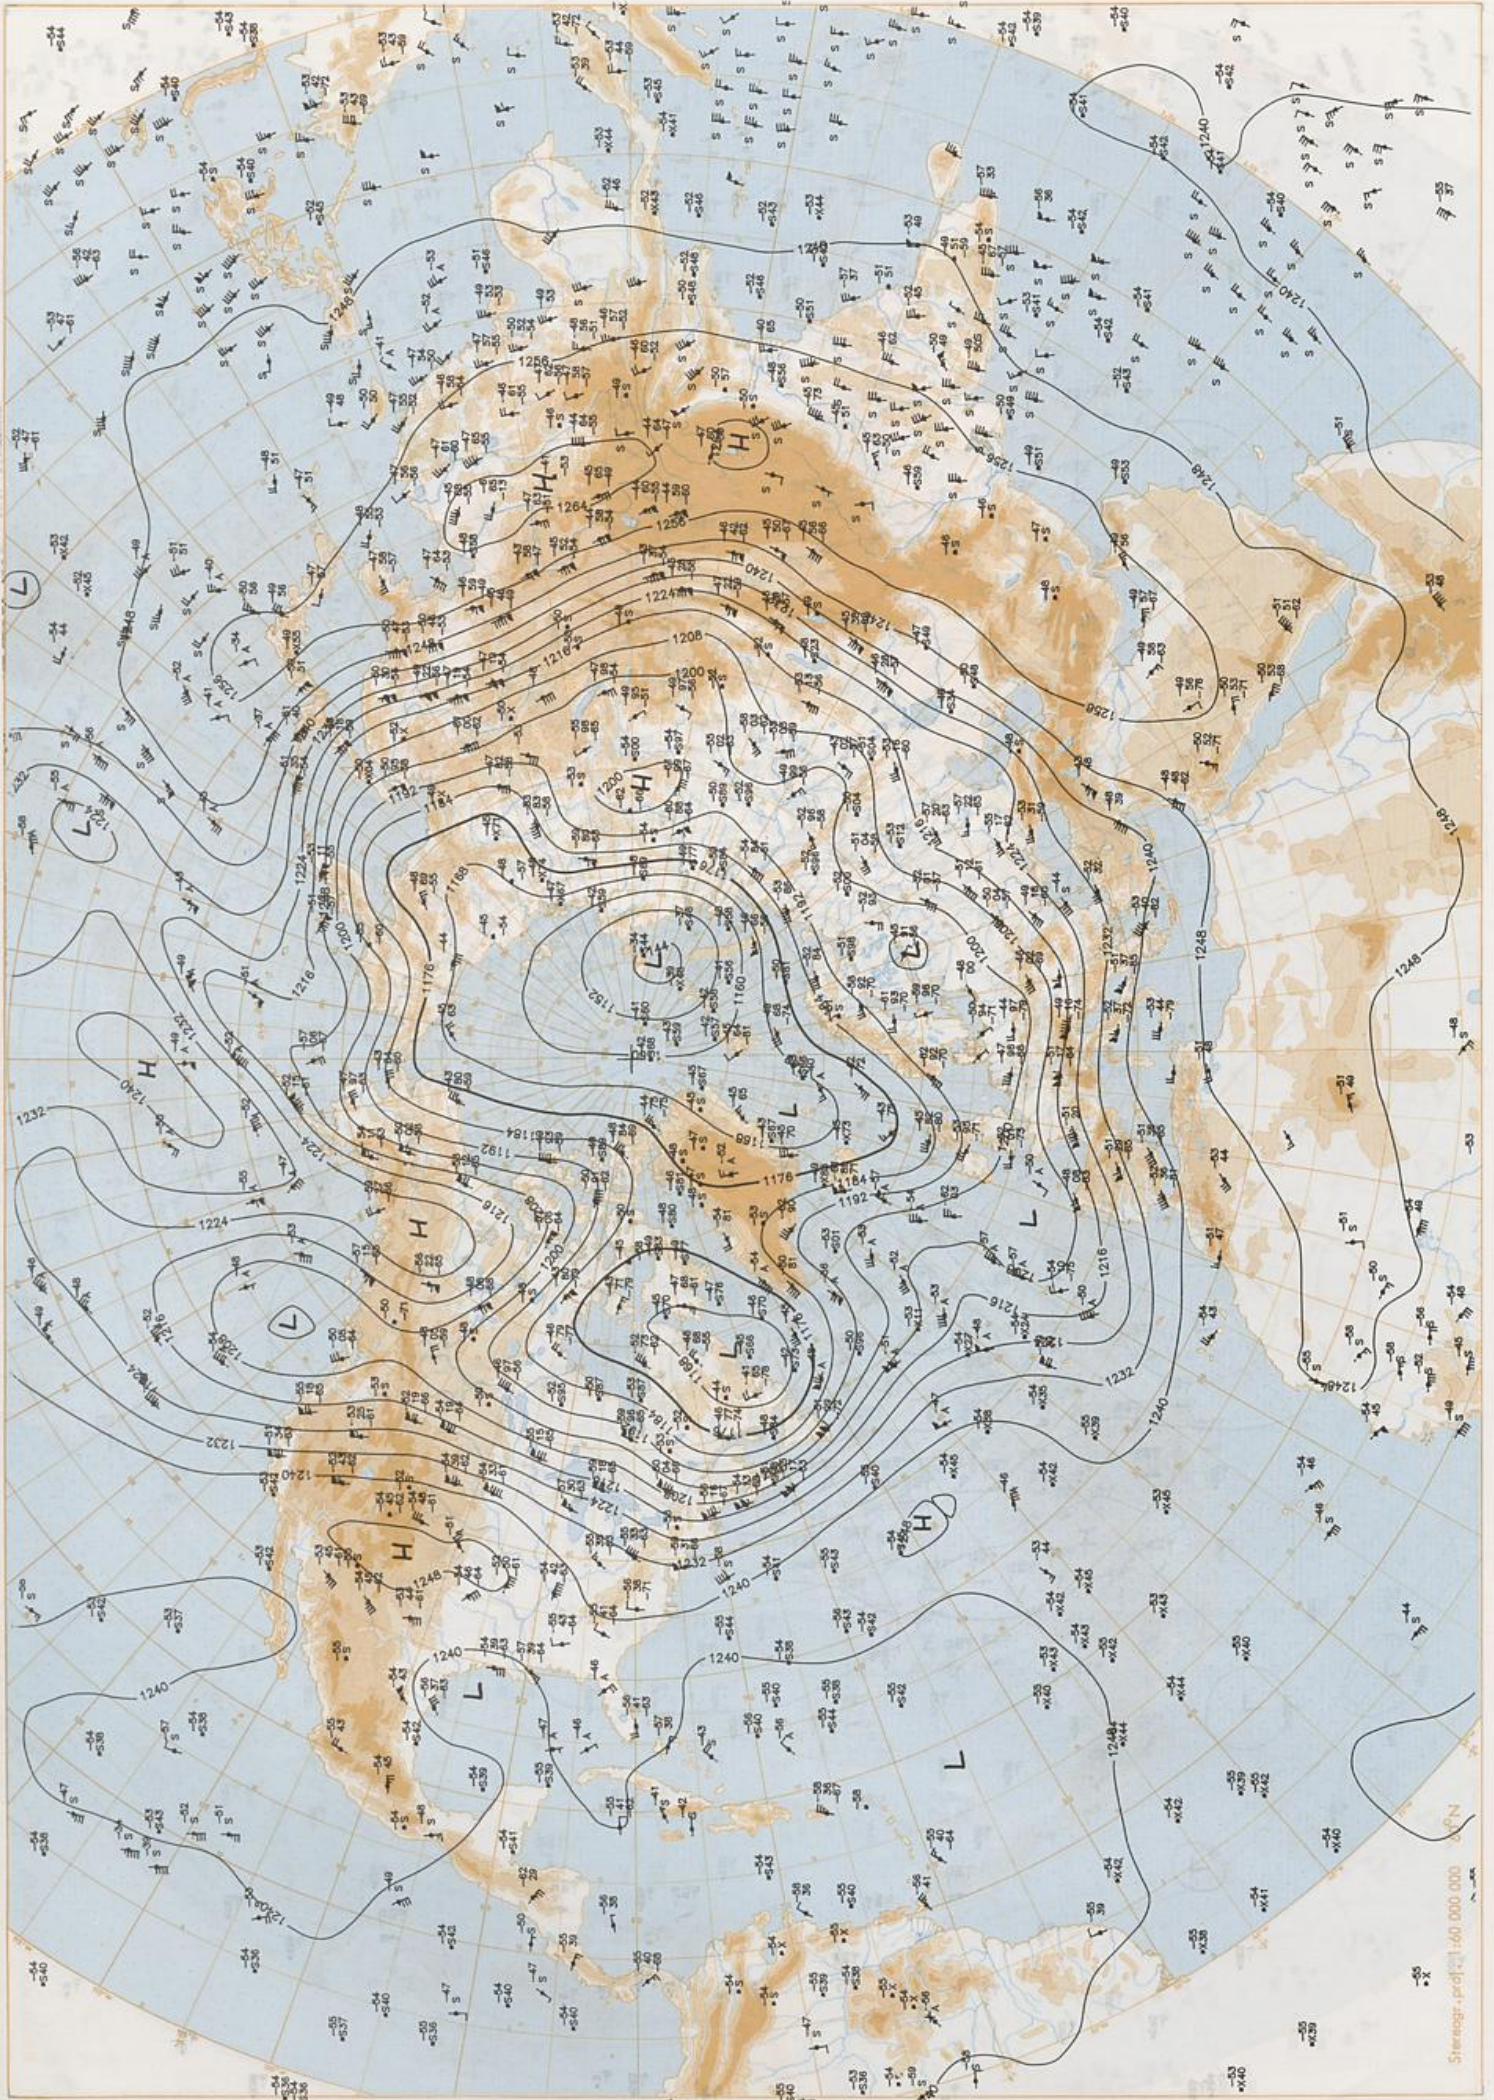

Inhalt	Content	Contenu	Contenido
Bodenwetterkarte 00 UTC	Surface chart 00 UTC	Carte de surface à 00 UTC	Análisis en superficie a las 00 UTC
Bödenwetterkarte Nordhemisphäre 12 UTC	Surface chart northern hemisphere 12 UTC	Carte de surface sur l'hémisphère nord à 12 UTC	Análisis en superficie hemisferio norte a las 12 UTC
500-hPa-Fläche Nordhemisphäre 12 UTC	500 hPa surface northern hemisphere 12 UTC	Surface 500 hPa sur l'hémisphère nord à 12 UTC	Topografía de la superficie de 500 hPa hemisferio norte a las 12 UTC
200-hPa-Fläche Nordhemisphäre 12 UTC	200 hPa surface northern hemisphere 12 UTC	Surface 200 hPa sur l'hémisphère nord à 12 UTC	Topografía de la superficie de 200 hPa hemisferio norte a las 12 UTC
100-hPa-Fläche Nordhemisphäre 12 UTC	100 hPa surface northern hemisphere 12 UTC	Surface 100 hPa sur l'hémisphère nord à 12 UTC	Topografía de la superficie de 100 hPa hemisferio norte a las 12 UTC
850-hPa 12 UTC, 700 hPa 12 UTC	850 hPa 12 UTC, 700 hPa 12 UTC	850 hPa 12 UTC, 700 hPa 12 UTC	850 hPa 12 UTC, 700 hPa 12 UTC
Relative Topographie 500/1000 hPa 12 UTC	Thickness chart 500/1000 hPa 12 UTC	Carte d'épaisseur 500/1000 hPa 12 UTC	Relative 500/1000 hPa 12 UTC
300-hPa 12 UTC	300 hPa 12 UTC	300 hPa 12 UTC	300 hPa 12 UTC
Aerologische Diagramme 12 UTC	Aerological diagrams 12 UTC	Diagrammas aérologiques 12 UTC	Diagramas aerológicos 12 UTC

Surface chart 12 UTC

Stereogr. pool. 1:600 000 000 60°N

500 hPa 12 UTC

100 hPa 12 UTC

Stereogr.-proj. 1:60 000 000 60°N

Stereogr. proj. 1:30 000 000 in 60°N

850 hPa 12 UTC

700 hPa 12 UTC