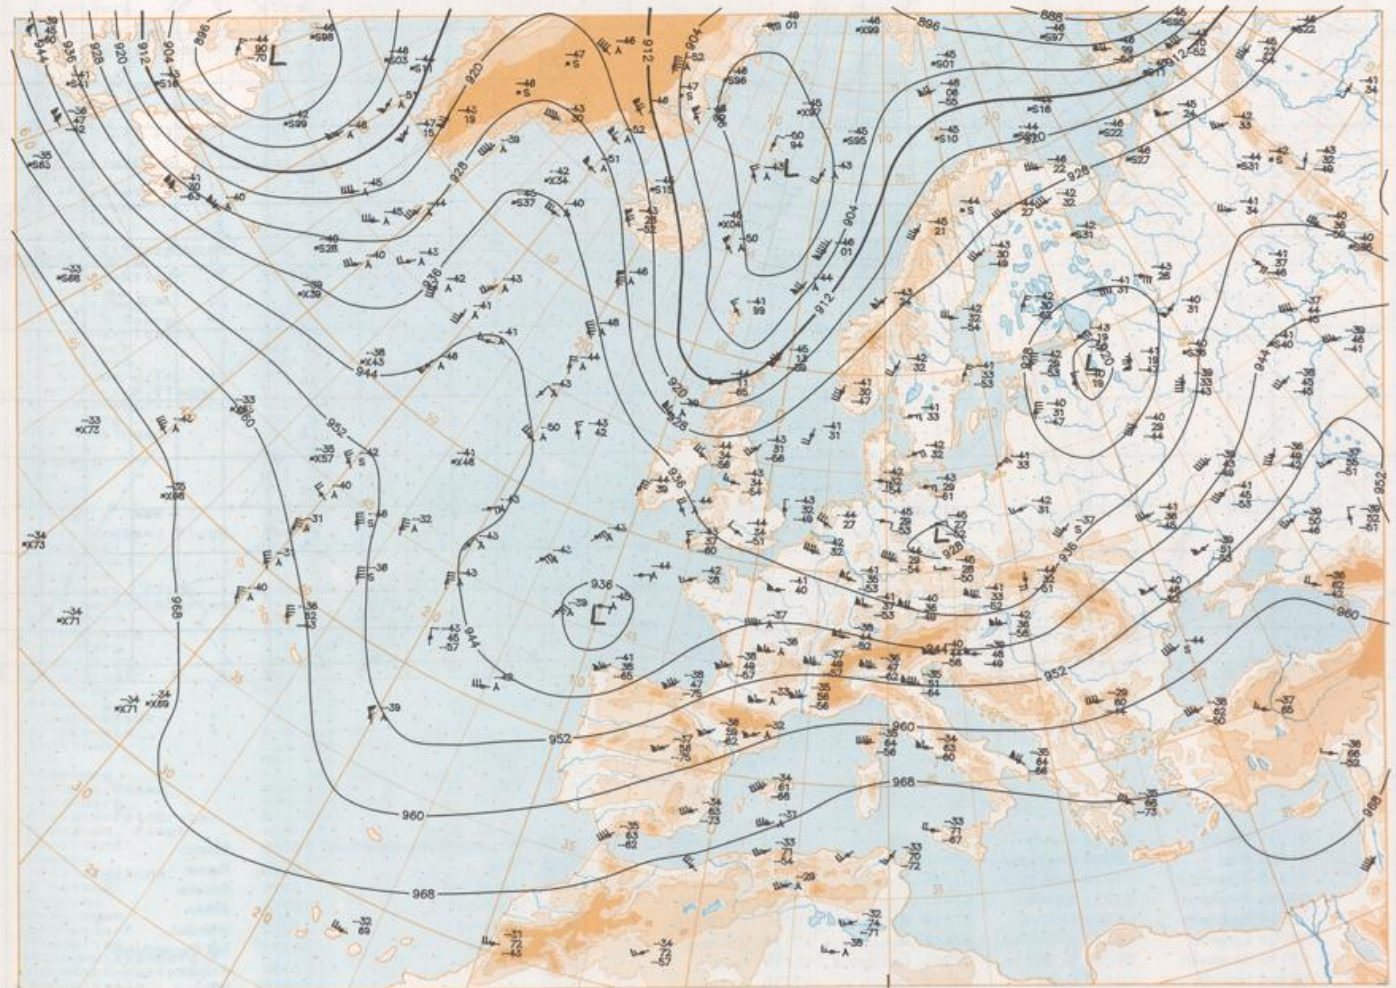

500/1000 hPa 12 UTC

500/1000 hPa 12 UTC