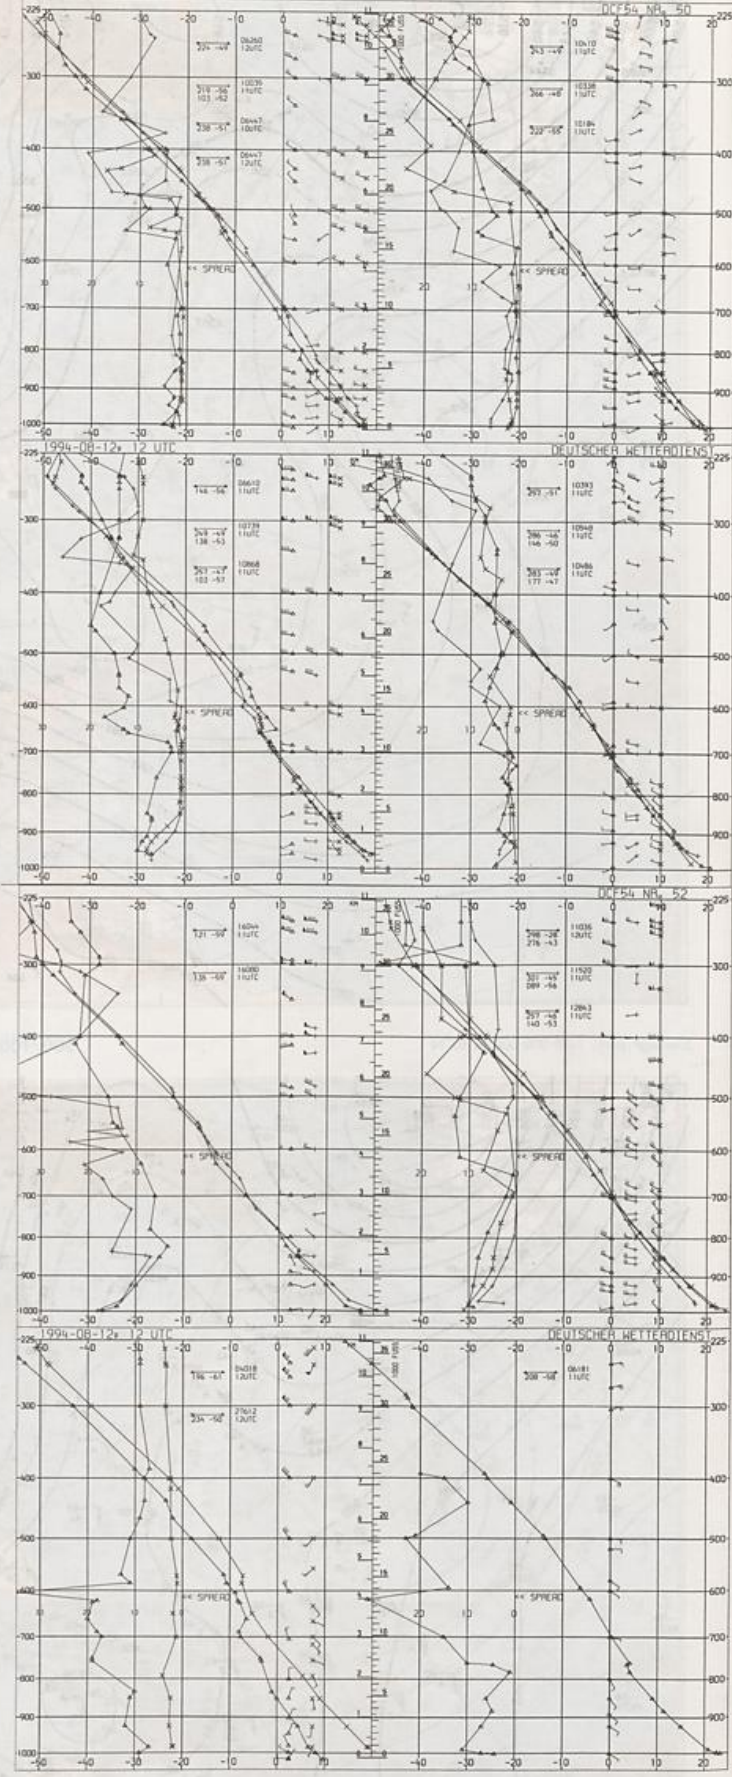

Aerological
Diagrams
12 UTC

01241 Orland	03774 Crawley	06610 Payerne	10184 Greifswald	10868 München-Oberschleißheim	16080 Milano
01384 Oslo	03808 Camborne	07110 Brest	10393 Lindenberg	11035 Wien	16245 Roma
01415 Stavanger	03920 Long Kesh	07145 Trappes	10488 Dresden-Wahnedorf	11520 Praha-Libus	16320 Brindisi
02465 Stockholm	03953 Valentia	07481 Lyon	10548 Meiningen	12374 Legionowo	16716 Athen
02527 Goteborg	04018 Keflavik	07510 Bordeaux	10035 Schleswig	12843 Budapest	17062 Istanbul
03005 Lerwick	06181 Kobenhavn	07845 Nimes	10338 Hannover	13275 Beograd	40179 Bet Dagan/Israel
03170 Shanwell	06260 De Bilt	08001 La Coruna	10410 Essen	15420 Bukarest	17130 Ankara
03496 Hemsby	06447 Uccle	08579 Lisboa	10739 Stuttgart	18044 Udine	27812 Moskva