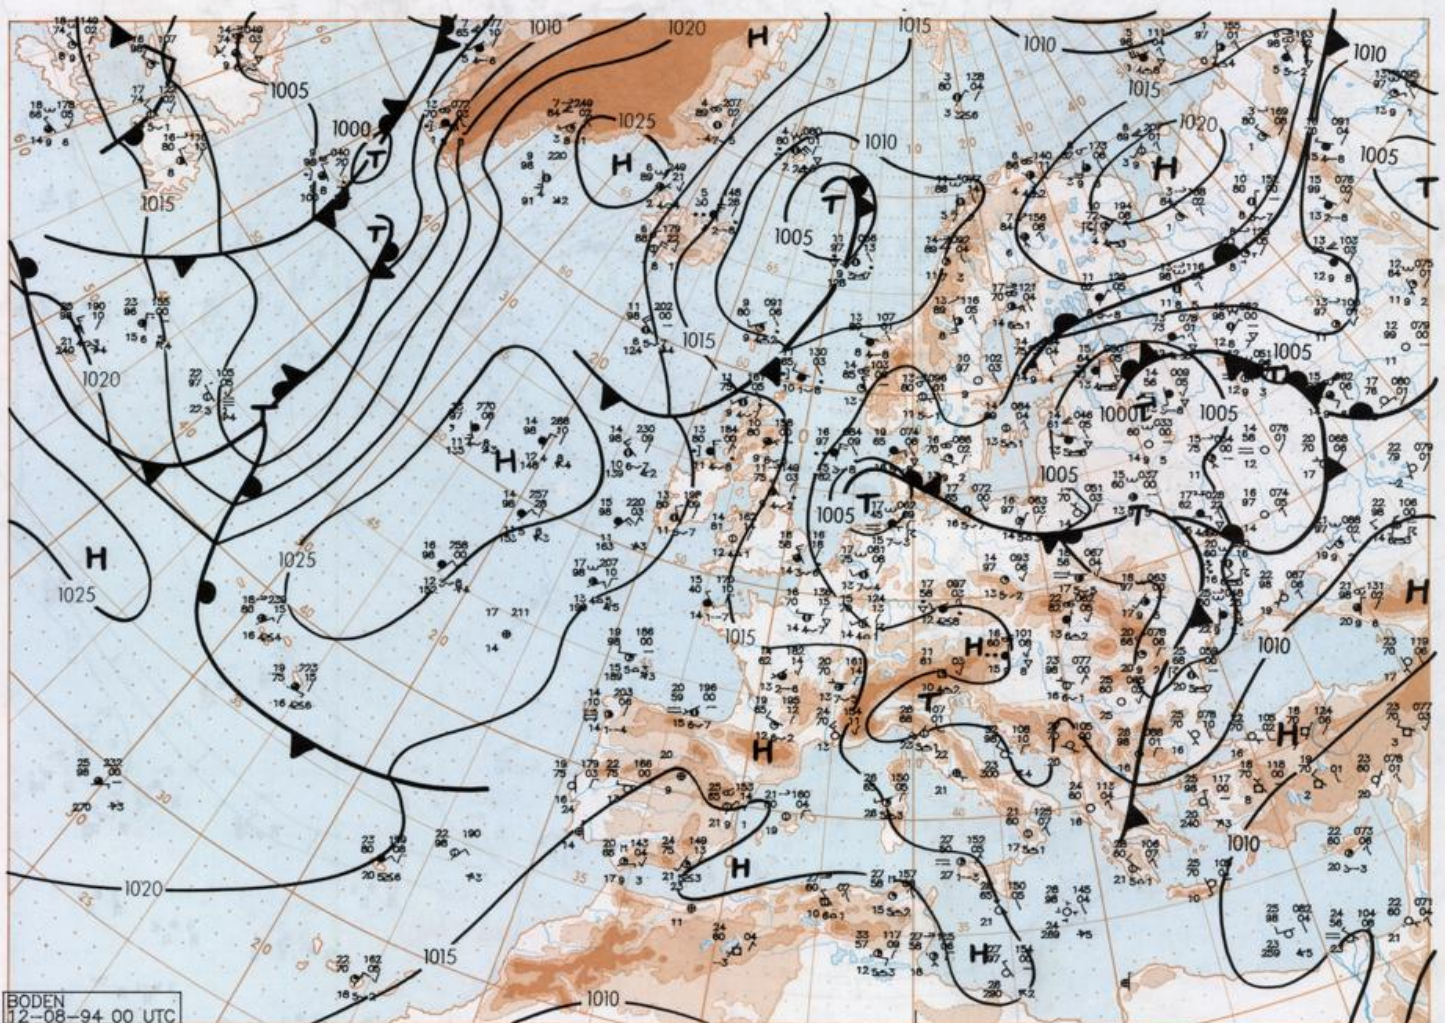

Inhalt	Content	Contenu	Contenido
Bodenwetterkarte 00 UTC	Surface chart 00 UTC	Carte de surface à 00 UTC	Análisis en superficie a las 00 UTC
Bodenwetterkarte Nordhemisphäre 12 UTC	Surface chart northern hemisphere 12 UTC	Carte de surface sur l'hémisphère nord à 12 UTC	Análisis en superficie hemisferio norte a las 12 UTC
500-hPa-Fläche Nordhemisphäre 12 UTC	500 hPa surface northern hemisphere 12 UTC	Surface 500 hPa sur l'hémisphère nord à 12 UTC	Topografía de la superficie de 500 hPa hemisferio norte de las 12 UTC
200-hPa-Fläche Nordhemisphäre 12 UTC	200 hPa surface northern hemisphere 12 UTC	Surface 200 hPa sur l'hémisphère nord à 12 UTC	Topografía de la superficie de 200 hPa hemisferio norte de las 12 UTC
100-hPa-Fläche Nordhemisphäre 12 UTC	100 hPa surface northern hemisphere 12 UTC	Surface 100 hPa sur l'hémisphère nord à 12 UTC	Topografía de la superficie de 100 hPa hemisferio norte de las 12 UTC
850-hPa 12 UTC, 700 hPa 12 UTC	850 hPa 12 UTC, 700 hPa 12 UTC	850 hPa 12 UTC, 700 hPa 12 UTC	850 hPa 12 UTC, 700 hPa 12 UTC
Relative Topographie 500/1000 hPa 12 UTC	Thickness chart 500/1000 hPa 12 UTC	Carte d'épaisseur 500/1000 hPa 12 UTC	Relative 500/1000 hPa 12 UTC
300-hPa 12 UTC	300 hPa 12 UTC	300 hPa 12 UTC	300 hPa 12 UTC
Aerologische Diagramme 12 UTC	Aerological diagrams 12 UTC	Diagrammes aérologiques 12 UTC	Diagramas aerológicos 12 UTC