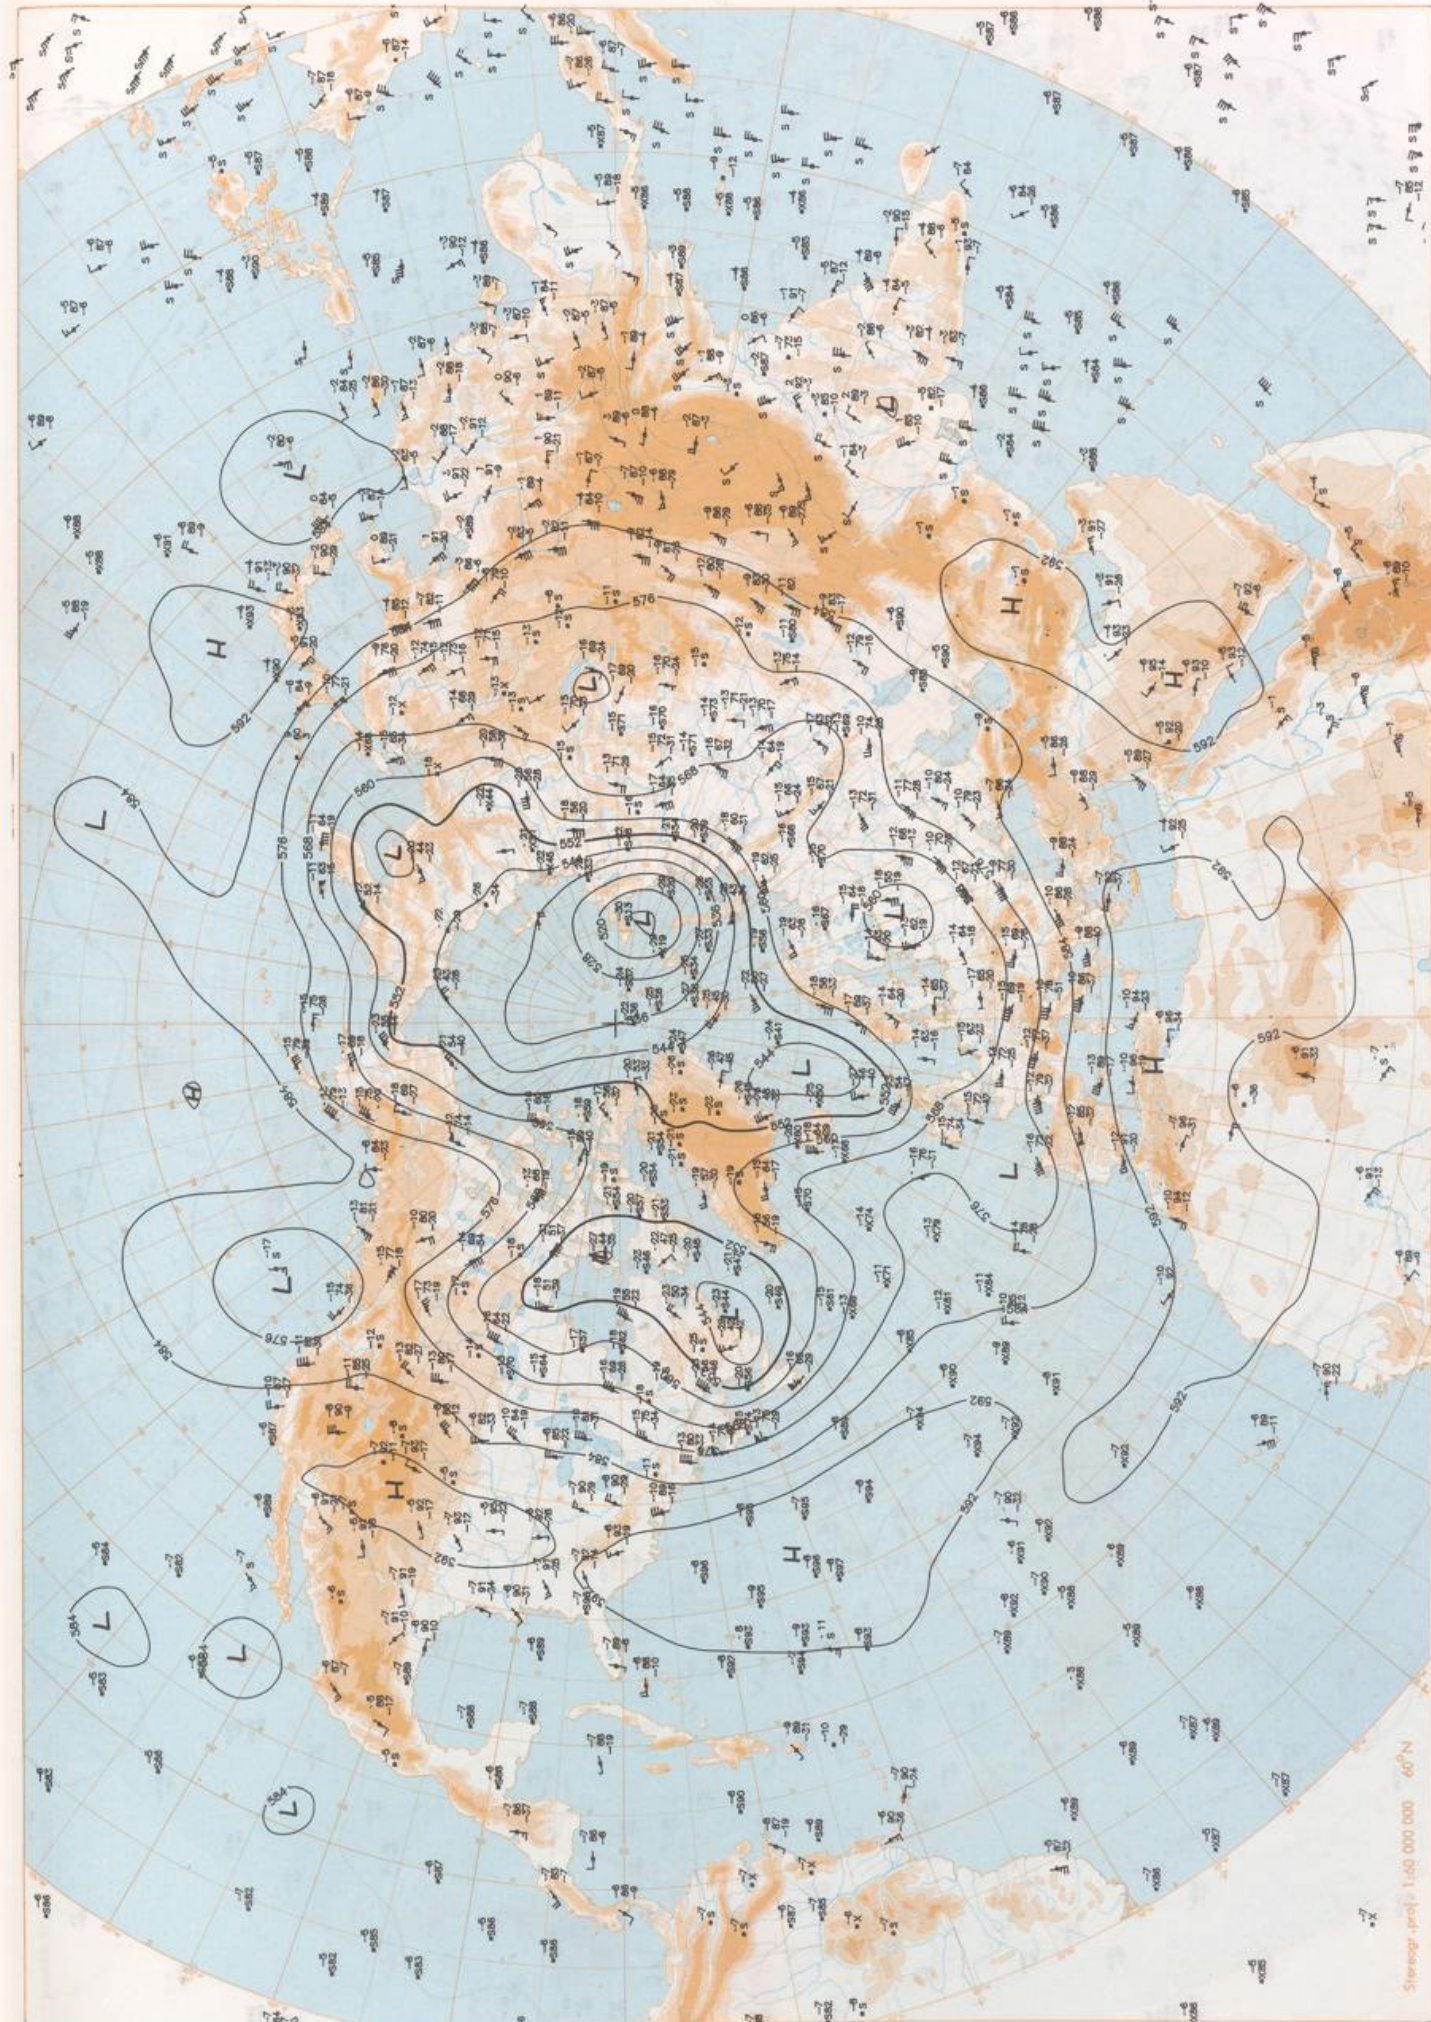

Jahrgang Volume Volume Volumen	19	Freitag Friday Vendredi Viernes	12.08.1994	Nummer Number Número	224
---	----	--	------------	----------------------------	-----

Inhalt	Content	Contenu	Contenido
Bodenwetterkarte 00 UTC	Surface chart 00 UTC	Carte de surface à 00 UTC	Análisis en superficie a las 00 UTC
Bodenwetterkarte Nordhemisphäre 12 UTC	Surface chart northern hemisphere 12 UTC	Carte de surface sur l'hémisphère nord à 12 UTC	Análisis en superficie hemisferio norte a las 12 UTC
500 - hPa-Fläche Nordhemisphäre 12 UTC	500 hPa surface northern hemisphere 12 UTC	Surface 500 hPa sur l'hémisphère nord à 12 UTC	Topografía de la superficie de 500 hPa hemisferio norte de las 12 UTC
200 - hPa-Fläche Nordhemisphäre 12 UTC	200 hPa surface northern hemisphere 12 UTC	Surface 200 hPa sur l'hémisphère nord à 12 UTC	Topografía de la superficie de 200 hPa hemisferio norte de las 12 UTC
100 - hPa-Fläche Nordhemisphäre 12 UTC	100 hPa surface northern hemisphere 12 UTC	Surface 100 hPa sur l'hémisphère nord à 12 UTC	Topografía de la superficie de 100 hPa hemisferio norte de las 12 UTC
850 - hPa 12 UTC, 700 hPa 12 UTC	850 hPa 12 UTC, 700 hPa 12 UTC	850 hPa 12 UTC, 700 hPa 12 UTC	850 hPa 12 UTC, 700 hPa 12 UTC
Relative Topographie 500/1000 hPa 12 UTC	Thickness chart 500/1000 hPa 12 UTC	Carte d'épaisseur 500/1000 hPa 12 UTC	Relative 500/1000 hPa 12 UTC
300 - hPa 12 UTC	300 hPa 12 UTC	300 hPa 12 UTC	300 hPa 12 UTC
Aerologische Diagramme 12 UTC	Aerological diagrams 12 UTC	Diagrammes aérologiques 12 UTC	Diagramas aerológicos 12 UTC

Stereogr.-proj., 1:30 000 000 60°N

Surface chart 00 UTC

100 hPa 12 UTC

Stereo: proj: 60 000 000 60°N

Stereo: proj: 1:50 000 000 60°N

Stereogr. proj., 1:30 000 000 in 60°N

850 hPa 12 UTC

700 hPa 12 UTC