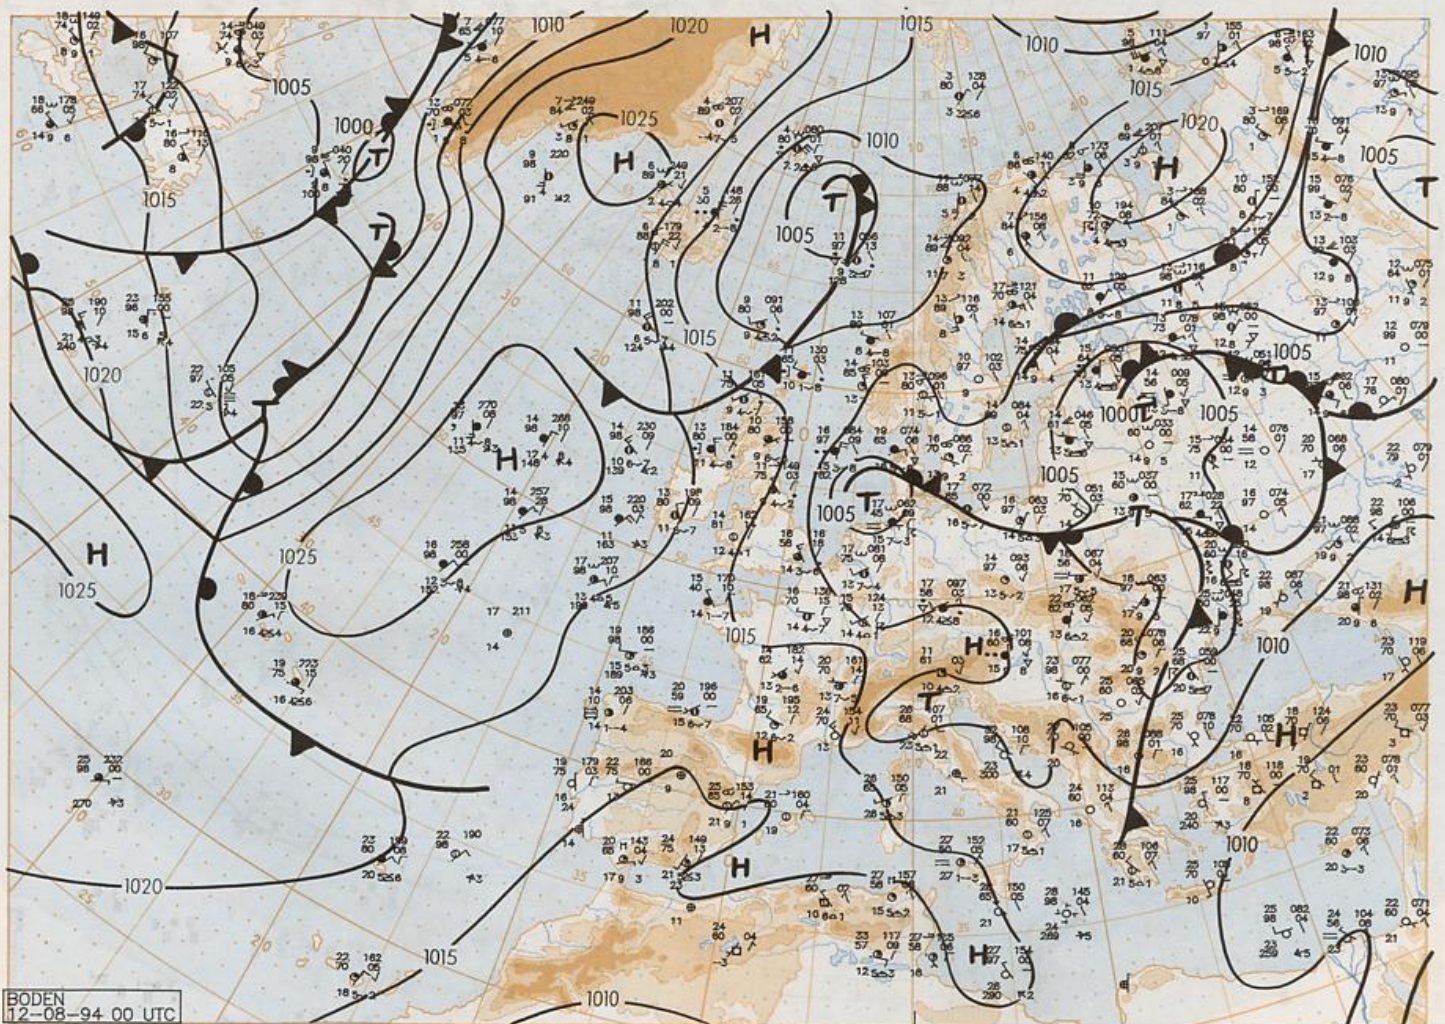

Inhalt	Content	Contenu	Contenido
Bodenwetterkarte 00 UTC	Surface chart 00 UTC	Carte de surface à 00 UTC	Análisis en superficie a las 00 UTC
Bödenwetterkarte Nordhemisphäre 12 UTC	Surface chart northern hemisphere 12 UTC	Carte de surface sur l'hémisphère nord à 12 UTC	Análisis en superficie hemisferio norte a las 12 UTC
500-hPa-Fläche Nordhemisphäre 12 UTC	500 hPa surface northern hemisphere 12 UTC	Surface 500 hPa sur l'hémisphère nord à 12 UTC	Topografía de la superficie de 500 hPa hemisferio norte a las 12 UTC
200-hPa-Fläche Nordhemisphäre 12 UTC	200 hPa surface northern hemisphere 12 UTC	Surface 200 hPa sur l'hémisphère nord à 12 UTC	Topografía de la superficie de 200 hPa hemisferio norte a las 12 UTC
100-hPa-Fläche Nordhemisphäre 12 UTC	100 hPa surface northern hemisphere 12 UTC	Surface 100 hPa sur l'hémisphère nord à 12 UTC	Topografía de la superficie de 100 hPa hemisferio norte a las 12 UTC
850-hPa 12 UTC, 700 hPa 12 UTC	850 hPa 12 UTC, 700 hPa 12 UTC	850 hPa 12 UTC, 700 hPa 12 UTC	850 hPa 12 UTC, 700 hPa 12 UTC
Relative Topographie 500/1000 hPa 12 UTC	Thickness chart 500/1000 hPa 12 UTC	Carte d'épaisseur 500/1000 hPa 12 UTC	Relative 500/1000 hPa 12 UTC
300-hPa 12 UTC	300 hPa 12 UTC	300 hPa 12 UTC	300 hPa 12 UTC
Aerologische Diagramme 12 UTC	Aerological diagrams 12 UTC	Diagrammas aérologiques 12 UTC	Diagramas aerológicos 12 UTC