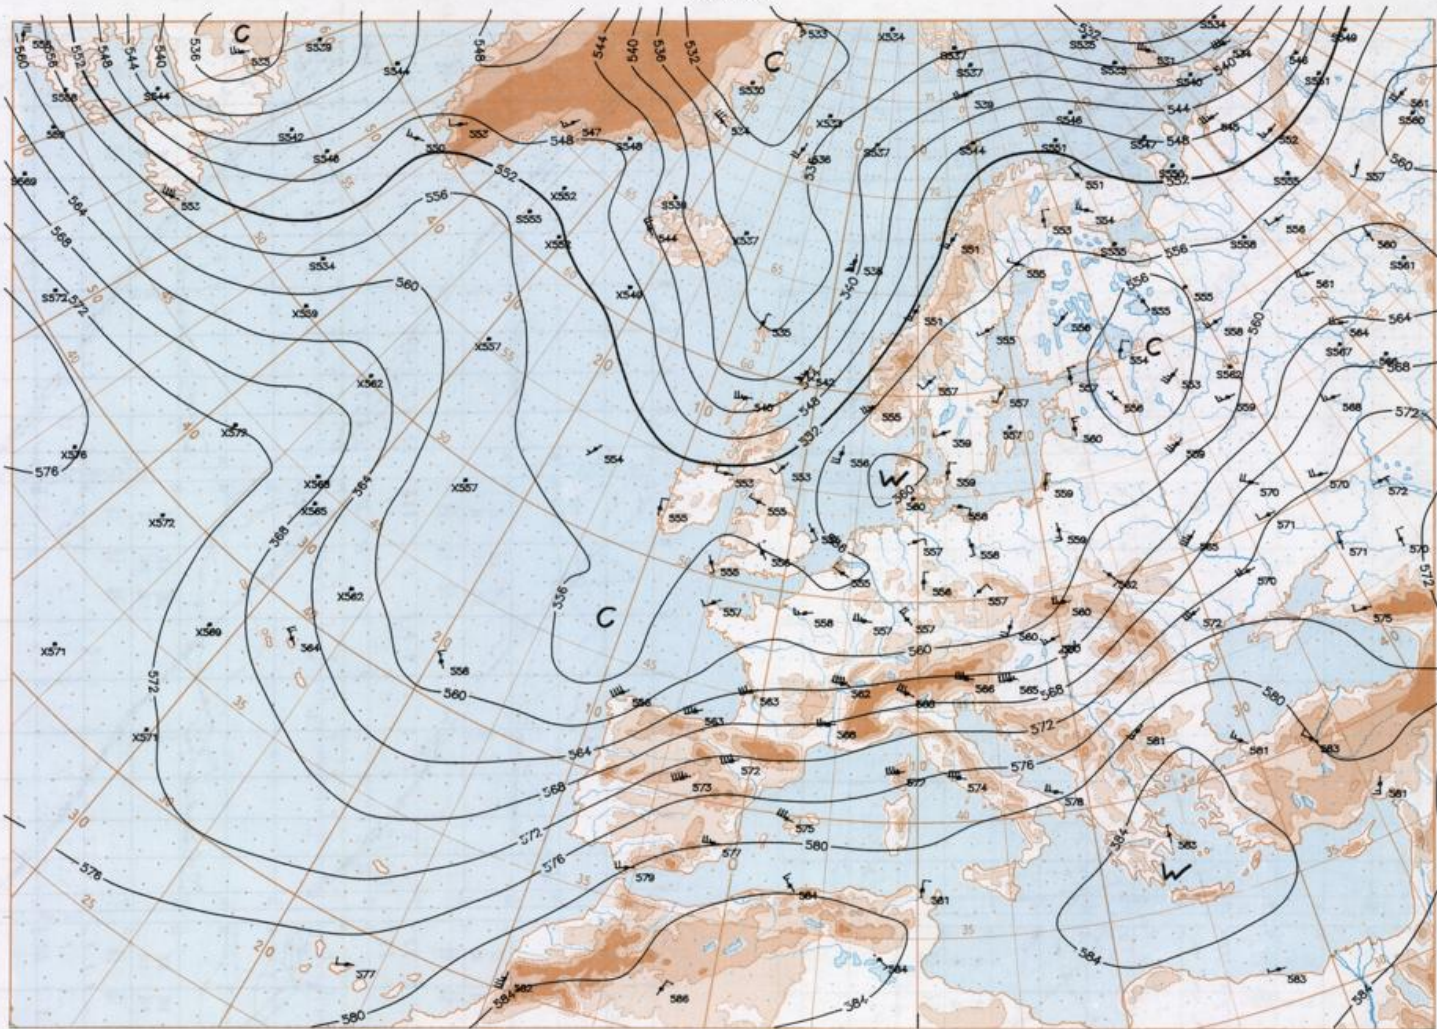

700 hPa 12 UTC