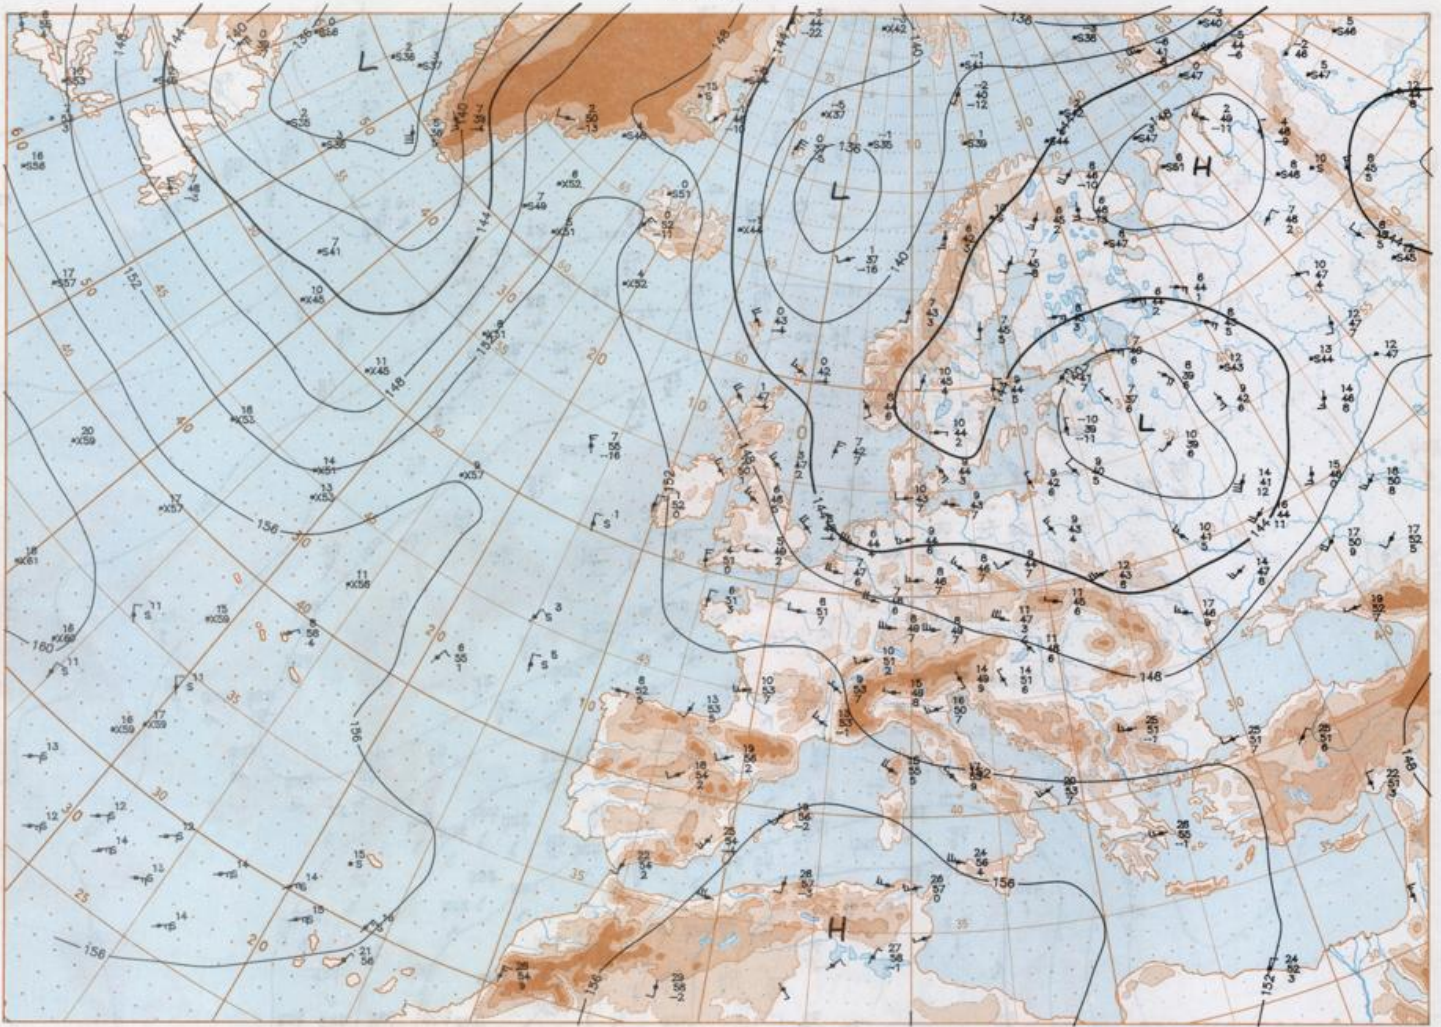

Inhalt	Content	Contenu	Contenido
Bodenwetterkarte 00 UTC	Surface chart 00 UTC	Carte de surface à 00 UTC	Análisis en superficie a las 00 UTC
Bodenwetterkarte Nordhemisphäre 12 UTC	Surface chart northern hemisphere 12 UTC	Carte de surface sur l'hémisphère nord à 12 UTC	Análisis en superficie hemisferio norte a las 12 UTC
500-hPa-Fläche Nordhemisphäre 12 UTC	500 hPa surface northern hemisphere 12 UTC	Surface 500 hPa sur l'hémisphère nord à 12 UTC	Topografía de la superficie de 500 hPa hemisferio norte de las 12 UTC
200-hPa-Fläche Nordhemisphäre 12 UTC	200 hPa surface northern hemisphere 12 UTC	Surface 200 hPa sur l'hémisphère nord à 12 UTC	Topografía de la superficie de 200 hPa hemisferio norte de las 12 UTC
100-hPa-Fläche Nordhemisphäre 12 UTC	100 hPa surface northern hemisphere 12 UTC	Surface 100 hPa sur l'hémisphère nord à 12 UTC	Topografía de la superficie de 100 hPa hemisferio norte de las 12 UTC
850-hPa 12 UTC, 700 hPa 12 UTC	850 hPa 12 UTC, 700 hPa 12 UTC	850 hPa 12 UTC, 700 hPa 12 UTC	850 hPa 12 UTC, 700 hPa 12 UTC
Relative Topographie 500/1000 hPa 12 UTC	Thickness chart 500/1000 hPa 12 UTC	Carte d'épaisseur 500/1000 hPa 12 UTC	Relative 500/1000 hPa 12 UTC
300-hPa 12 UTC	300 hPa 12 UTC	300 hPa 12 UTC	300 hPa 12 UTC
Aerologische Diagramme 12 UTC	Aerological diagrams 12 UTC	Diagrammes aérologiques 12 UTC	Diagramas aerológicos 12 UTC

Surface chart 12 UTC

500 hPa 12 UTC

200 hPa 12 UTC

Stereogr. proj.: 1:60 000 000

100 hPa 12 UTC

Stereogr. proj. 1:40 000 000 60°N

Stereogr. proj., 1:30 000 000 in 60°N

850 hPa 12 UTC