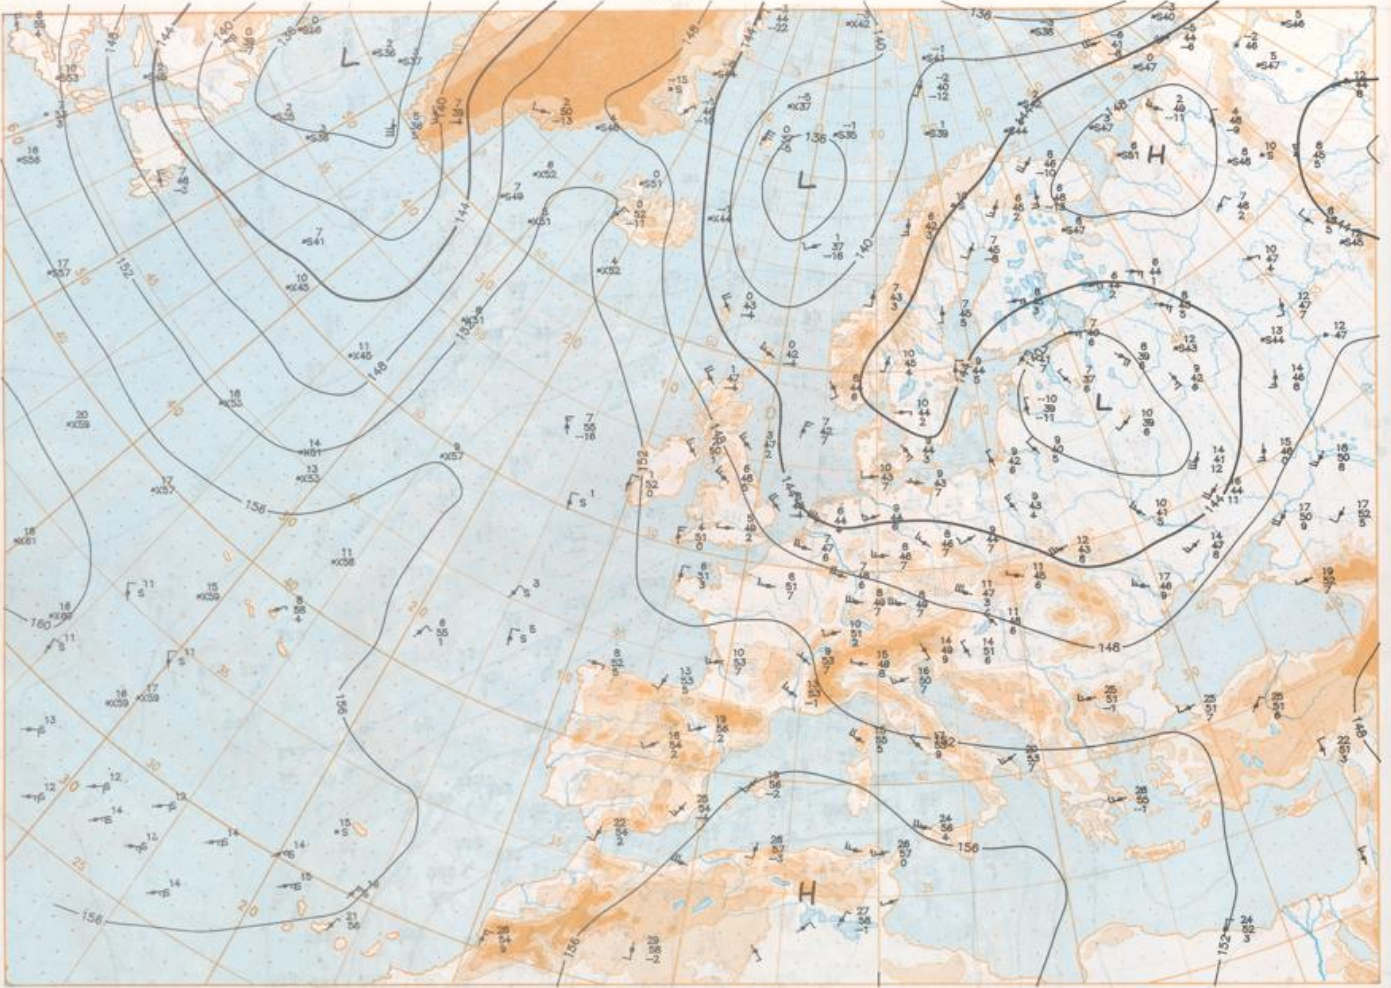

Stereogr.-proj., 1:30 000 000 60°N

Surface chart 00 UTC

100 hPa 12 UTC

Stereo: proj: 60 000 000 60°N

Stereo: proj: 1:50 000 000 60°N

Stereogr. proj., 1:30 000 000 in 60°N

850 hPa 12 UTC

700 hPa 12 UTC