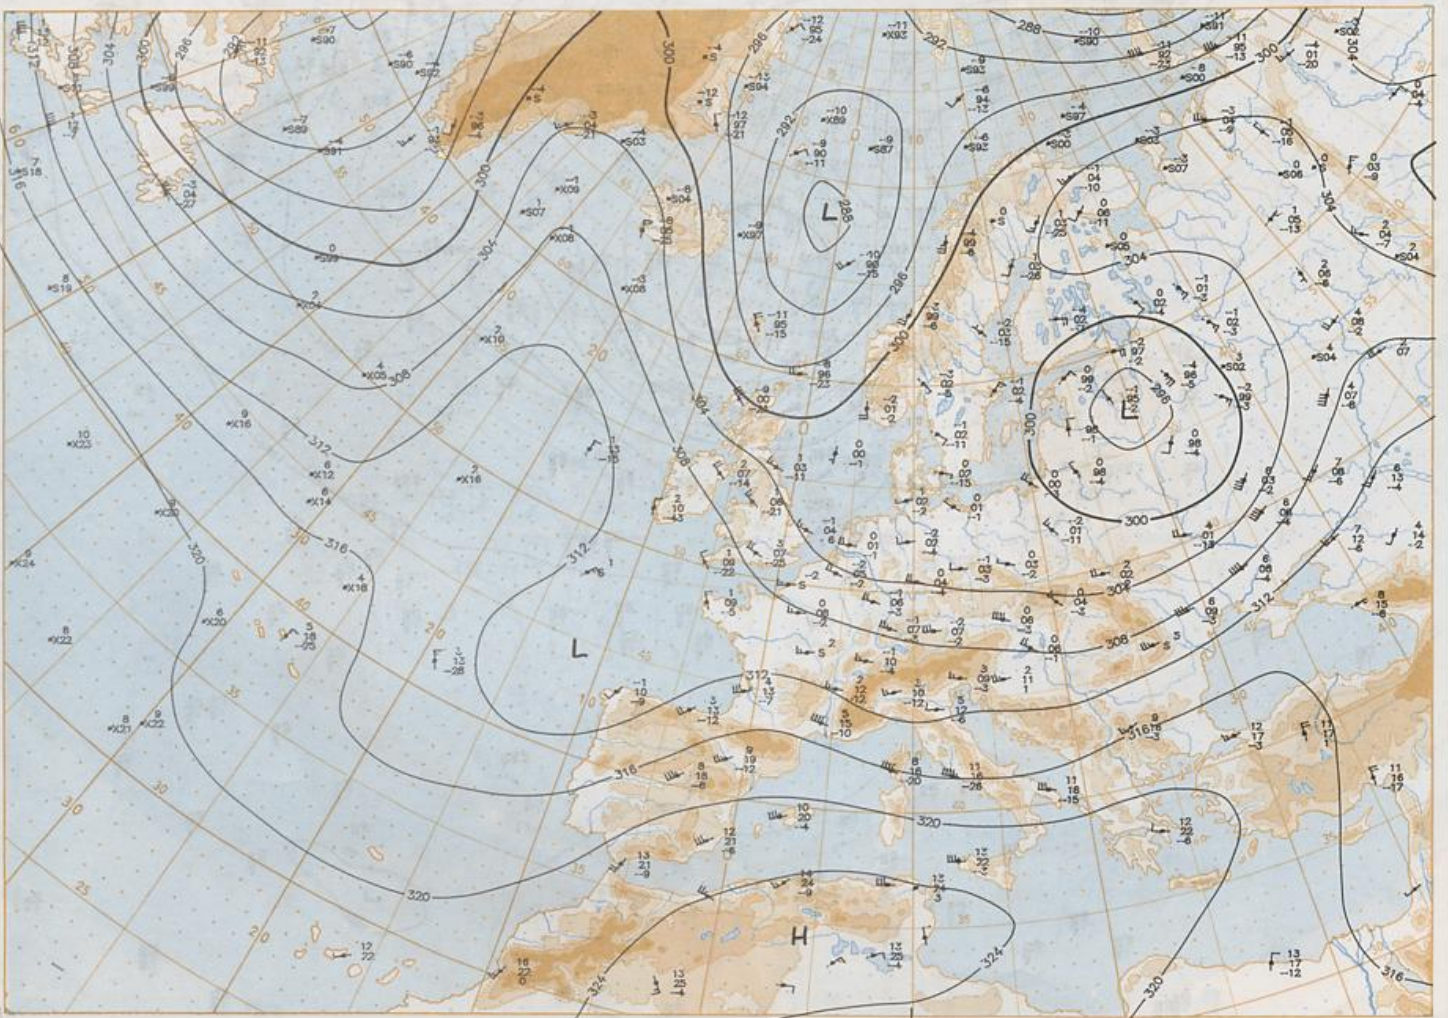

Surface chart 12 UTC

Stereogr. pool. 1:600 000 000 60°N

500 hPa 12 UTC

100 hPa 12 UTC

Stereogr.-proj. 1:60 000 000 60°N

Stereogr. proj. 1:30 000 000 in 60°N

850 hPa 12 UTC

700 hPa 12 UTC