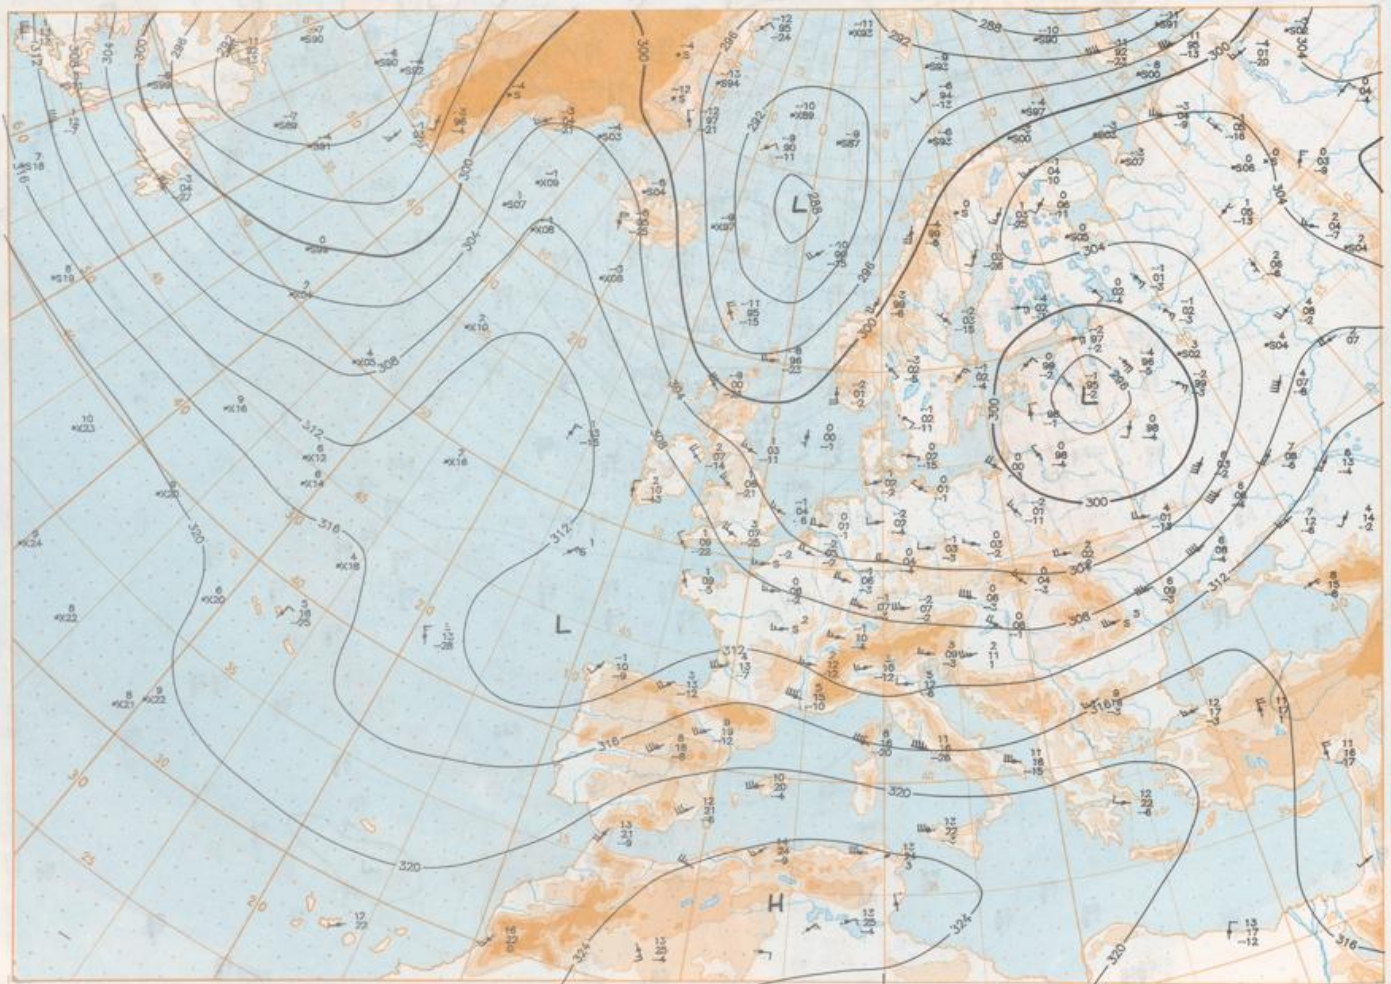

Stereogr.-proj., 1:30 000 000 60°N

Surface chart 00 UTC

100 hPa 12 UTC

Stereo: proj: 60 000 000 60°N

Stereo: proj: 1:50 000 000 60°N

Stereogr. proj., 1:30 000 000 in 60°N

850 hPa 12 UTC

700 hPa 12 UTC