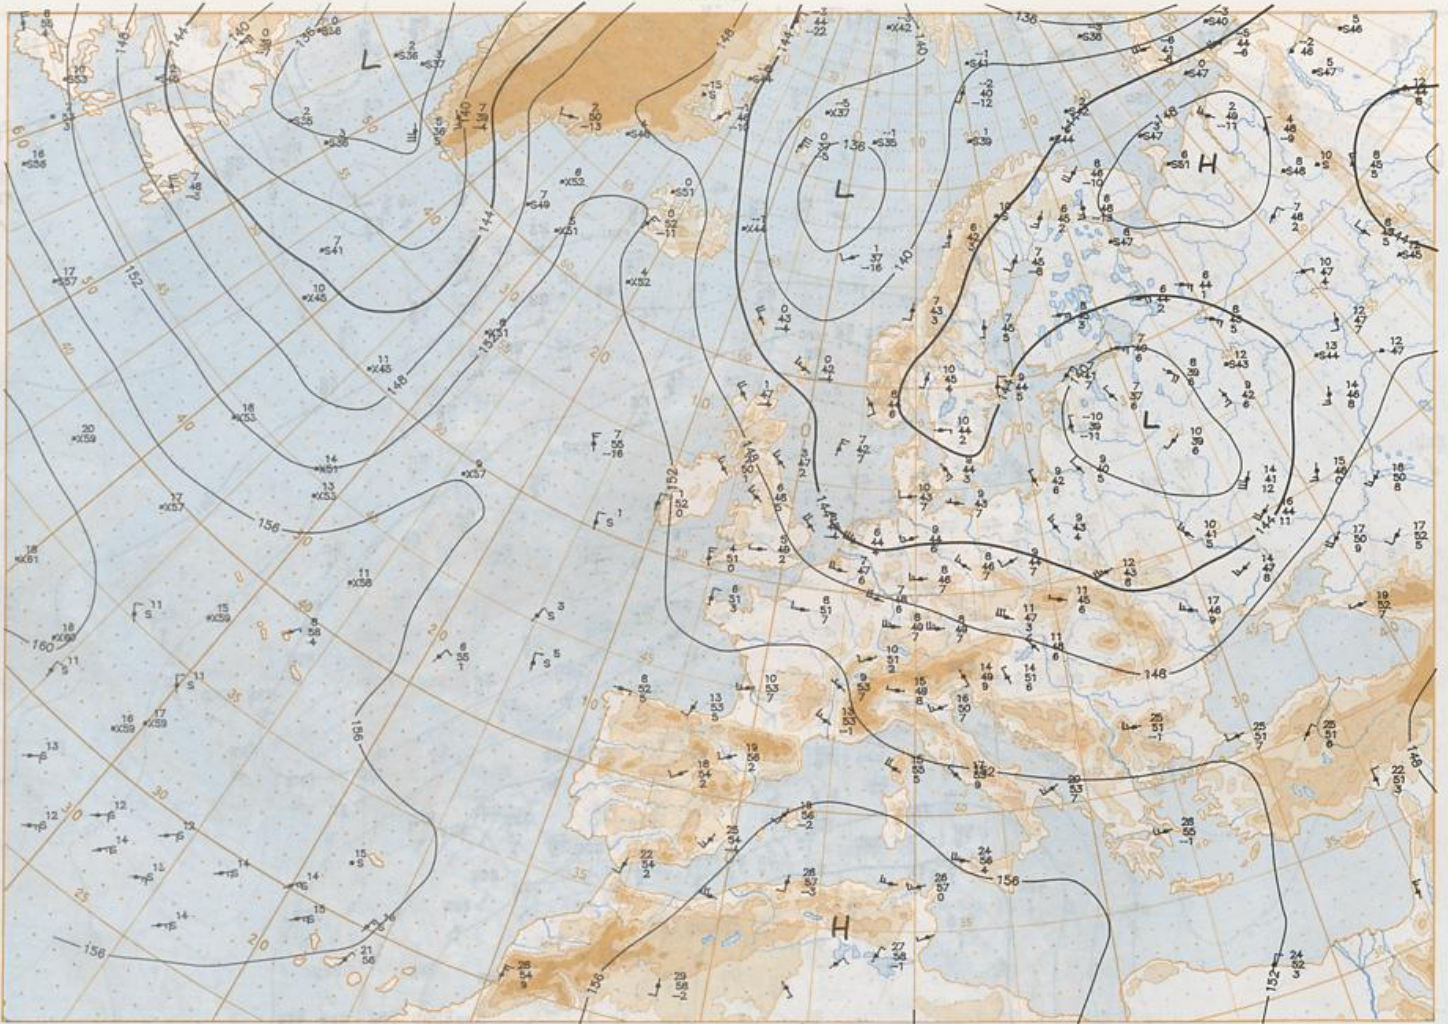

Surface chart 12 UTC

Stereogr. pool. 1:600 000 000 60°N

500 hPa 12 UTC

100 hPa 12 UTC

Stereogr.-proj. 1:60 000 000 60°N

Stereogr. proj. 1:30 000 000 in 60°N

850 hPa 12 UTC

700 hPa 12 UTC