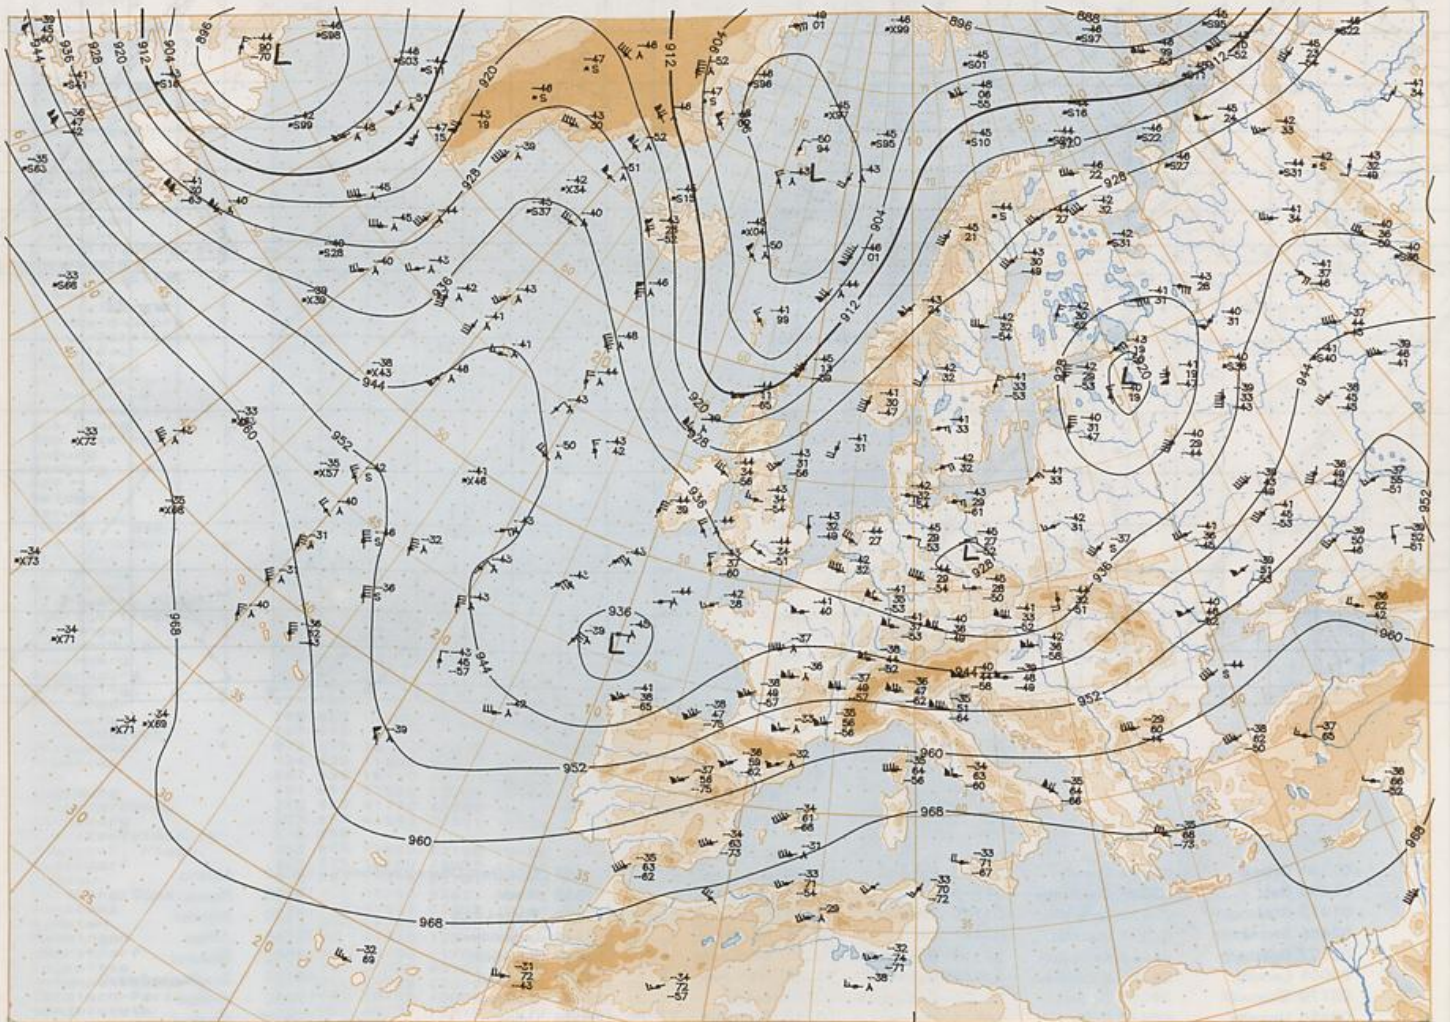

Stereogr. proj. 1:30 000 000 ln 50°N

500/1000 hPa 12 UTC