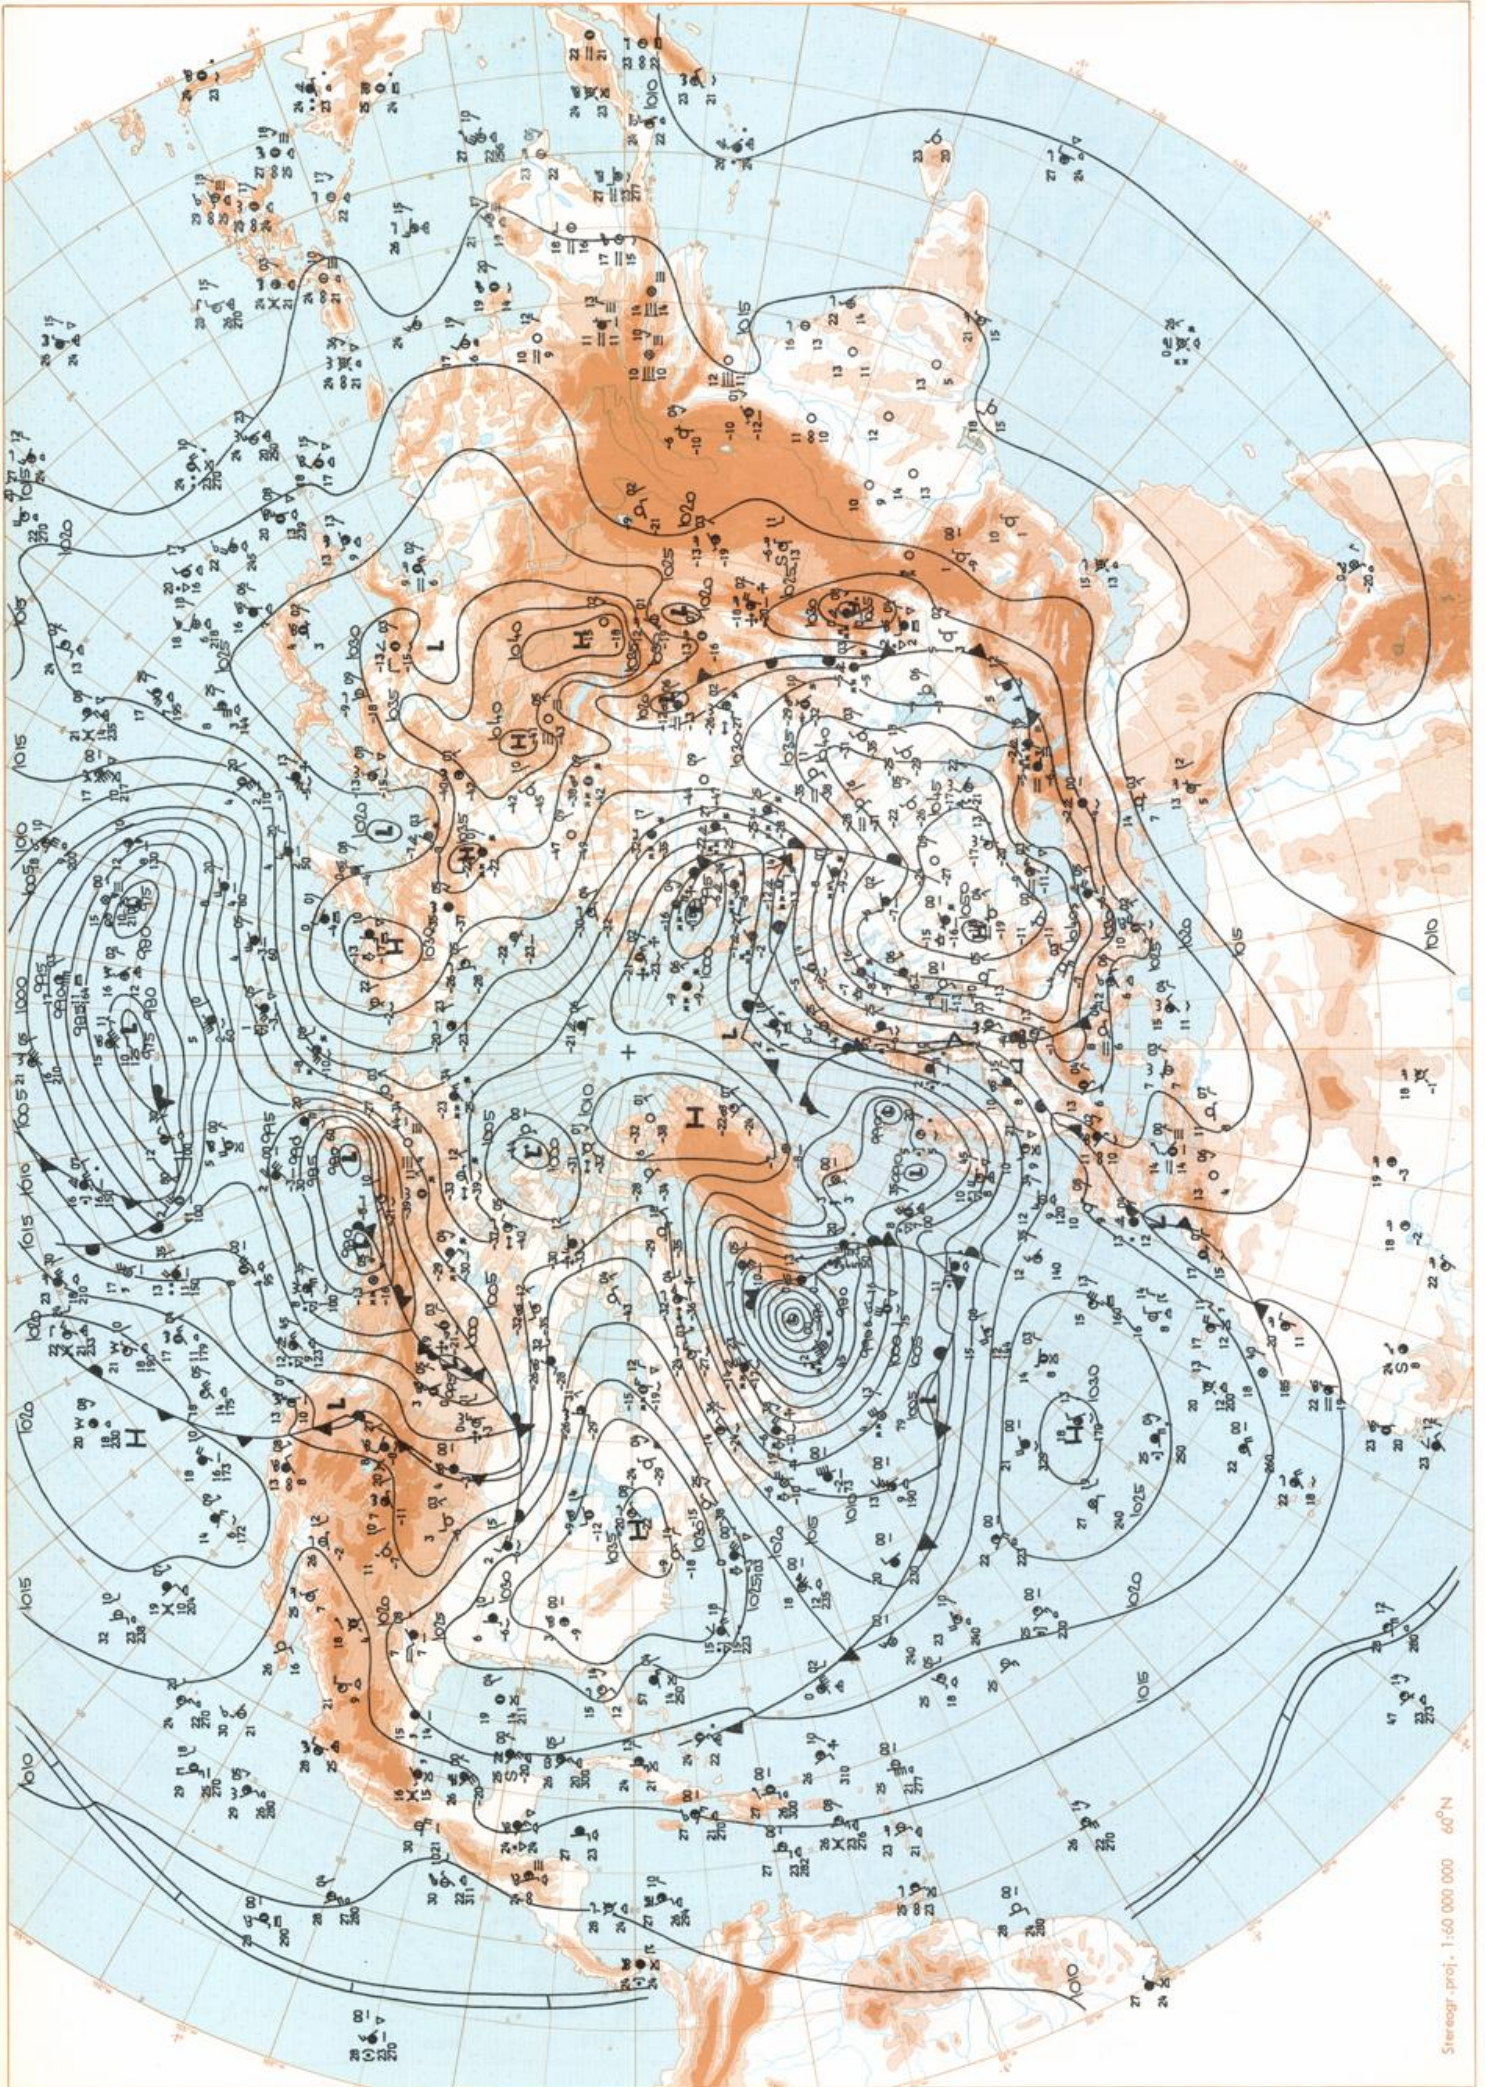

Surface chart OO GMT

Stereogr.-proj. 1:60 000 000 60°N

500 mbar OO GMT

200 mbar OO GMT

100 mbar OO GMT

Stereogr. proj. 1:60 000 000 60°N

12. 12. 1977

Stereogr. proj. 1:30 000 000 in 60°N

850 mbar 00 GMT

700 mbar 00 GMT

12. 12. 1977

Stereogr. proj. 1:30 000 000 60°N

500/1000 mbar OO GMT

300 mbar OO GMT

Stereogr. proj. 1:60 000 000

24 hr surface pressure change OO GMT

24 hr thickness change OO GMT

Aerological Diagrams 00 GMT

- 01241 Orland
- 01384 Oslo
- 01415 Stavanger
- 02465 Stockholm
- 02527 Goteborg
- 03005 Lerwick
- 03170 Shanwell
- 03496 Hemsby
- 03774 Crawley
- 03808 Camborne
- 03920 Long Kesh
- 06181 Kobenhavn
- 06260 De Bilt
- 06447 Uccle
- 06610 Payeme
- 07110 Brest
- 07145 Trappes
- 07481 Lyon
- 07510 Bordeaux
- 07645 Nimes
- 09184 Greifswald
- 09393 Lindenberg
- 09548 Meiningen
- 10035 Schleswig
- 10338 Hannover
- 10410 Essen
- 10739 Stuttgart
- 10868 München-Oberschleißheim
- 11035 Wien
- 11520 Praha-Libus
- 12374 Legianowo
- 12843 Budapest
- 13275 Beograd
- 16044 Udine
- 16080 Milano
- 16242 Roma