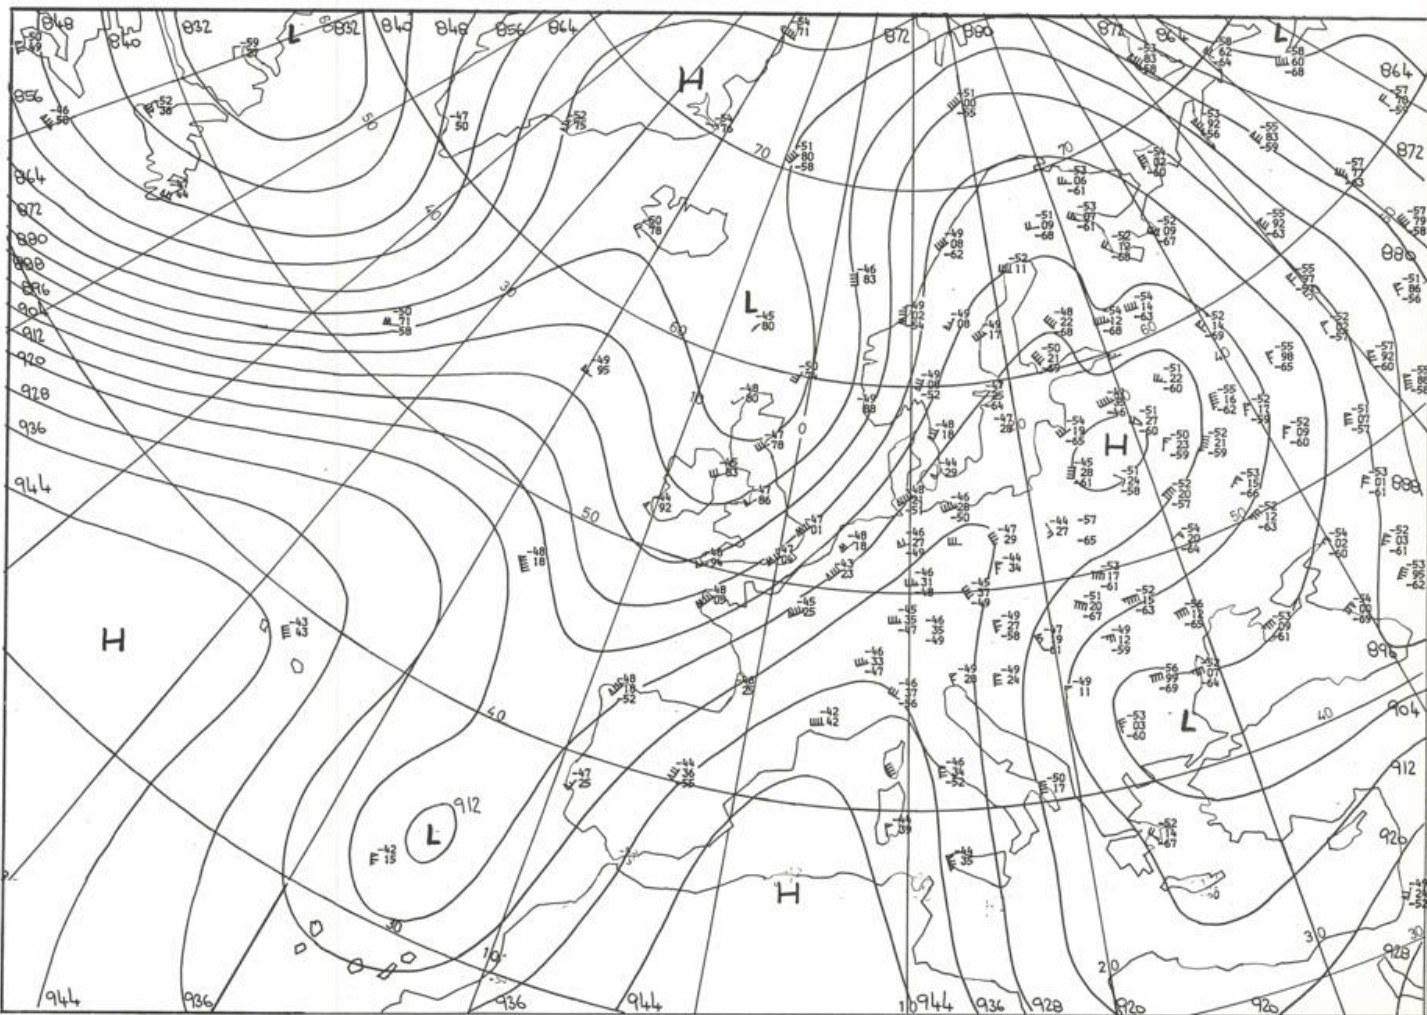

Surface chart OO GMT

Stereogr.-proj. 1:60 000 000 60°N

500 mbar OO GMT

200 mbar OO GMT

100 mbar OO GMT

Stereogr. proj. 1:60 000 000 60°N

12. 12. 1977

Stereogr. proj. 1:30 000 000 in 60°N

850 mbar 00 GMT

700 mbar 00 GMT

12. 12. 1977

Stereogr. proj. 1:30 000 000 60°N

500/1000 mbar OO GMT

300 mbar OO GMT

Stereogr. proj. 1:60 000 000

24 hr surface pressure change OO GMT

24 hr thickness change OO GMT

Aerological Diagrams 00 GMT

- 01241 Orland
- 01384 Oslo
- 01415 Stavanger
- 02465 Stockholm
- 02527 Goteborg
- 03005 Lerwick
- 03170 Shanwell
- 03496 Hemsby
- 03774 Crawley
- 03808 Camborne
- 03920 Long Kesh
- 06181 Kobenhavn
- 06260 De Bilt
- 06447 Uccle
- 06610 Payeme
- 07110 Brest
- 07145 Trappes
- 07481 Lyon
- 07510 Bordeaux
- 07645 Nimes
- 09184 Greifswald
- 09393 Lindenberg
- 09548 Meiningen
- 10035 Schleswig
- 10338 Hannover
- 10410 Essen
- 10739 Stuttgart
- 10868 München-Oberschleißheim
- 11035 Wien
- 11520 Praha-Libus
- 12374 Legianowo
- 12843 Budapest
- 13275 Beograd
- 16044 Udine
- 16080 Milano
- 16242 Roma