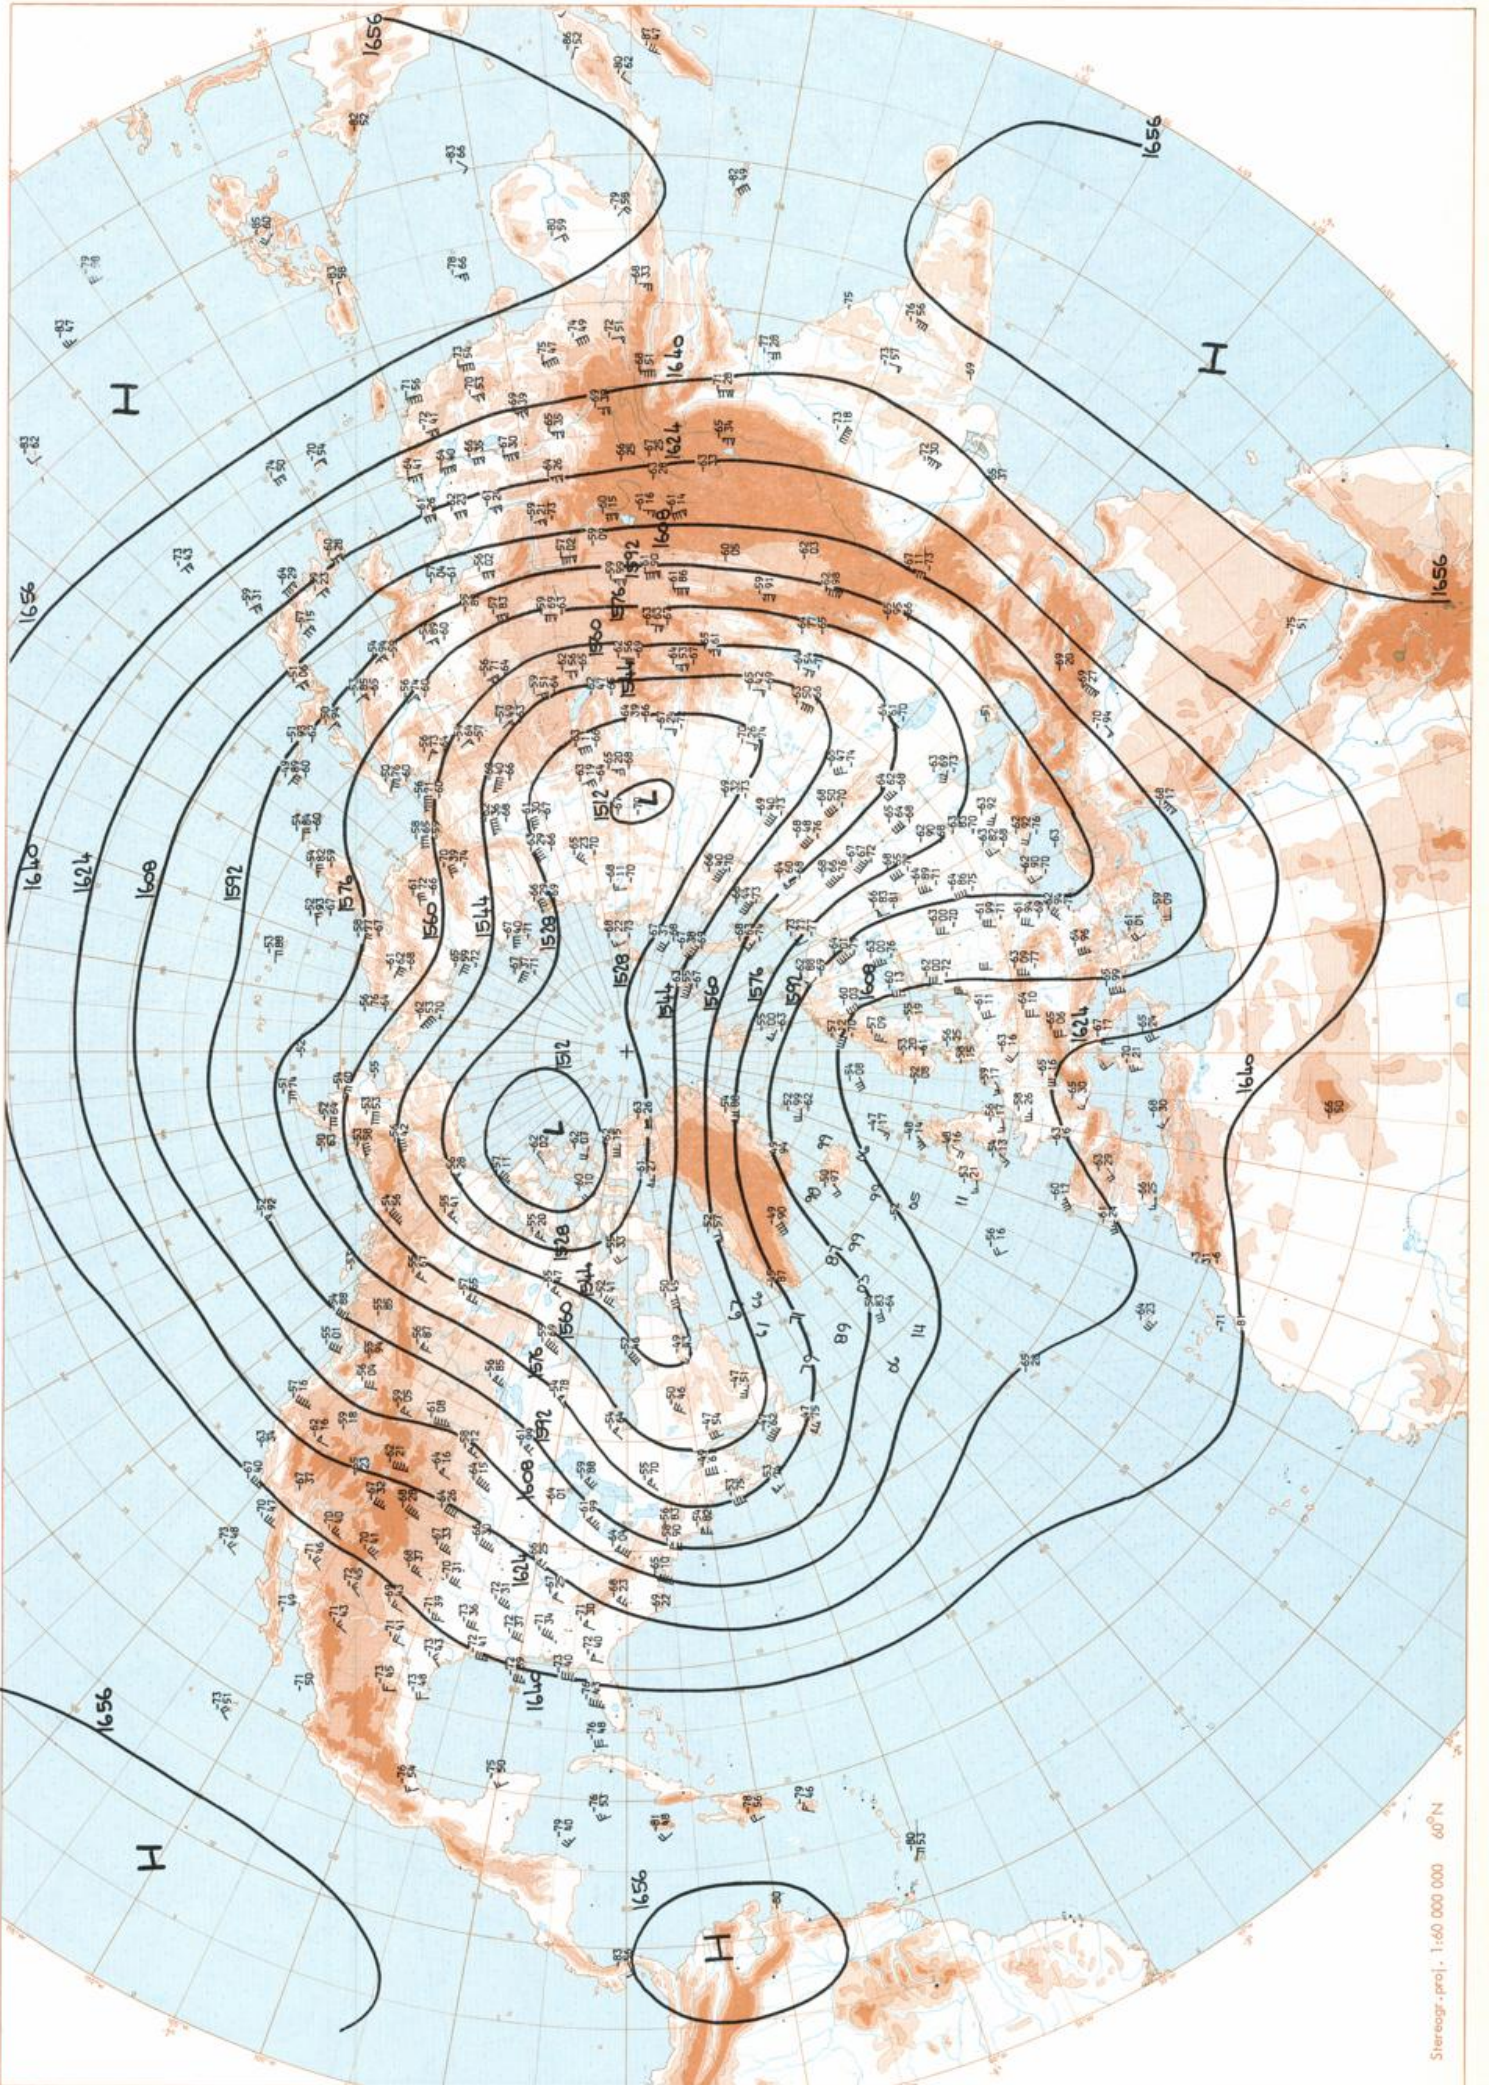

Surface chart OO GMT

Stereogr.-proj. 1:60 000 000 60°N

500 mbar OO GMT

200 mbar OO GMT

100 mbar OO GMT

Stereogr. proj. 1:60 000 000 60°N

12. 12. 1977

Stereogr. proj. 1:30 000 000 in 60°N

850 mbar 00 GMT

700 mbar 00 GMT

12. 12. 1977

Stereogr. proj. 1:30 000 000 60°N

500/1000 mbar OO GMT

300 mbar OO GMT

Stereogr. proj. 1:60 000 000

24 hr surface pressure change OO GMT

24 hr thickness change OO GMT

Aerological Diagrams 00 GMT

- 01241 Orland
- 01384 Oslo
- 01415 Stavanger
- 02465 Stockholm
- 02527 Goteborg
- 03005 Lerwick
- 03170 Shanwell
- 03496 Hemsby
- 03774 Crawley
- 03808 Camborne
- 03920 Long Kesh
- 06181 Kobenhavn
- 06260 De Bilt
- 06447 Uccle
- 06610 Payeme
- 07110 Brest
- 07145 Trappes
- 07481 Lyon
- 07510 Bordeaux
- 07645 Nimes
- 09184 Greifswald
- 09393 Lindenberg
- 09548 Meiningen
- 10035 Schleswig
- 10338 Hannover
- 10410 Essen
- 10739 Stuttgart
- 10868 München-Oberschleißheim
- 11035 Wien
- 11520 Praha-Libus
- 12374 Legianowo
- 12843 Budapest
- 13275 Beograd
- 16044 Udine
- 16080 Milano
- 16242 Roma