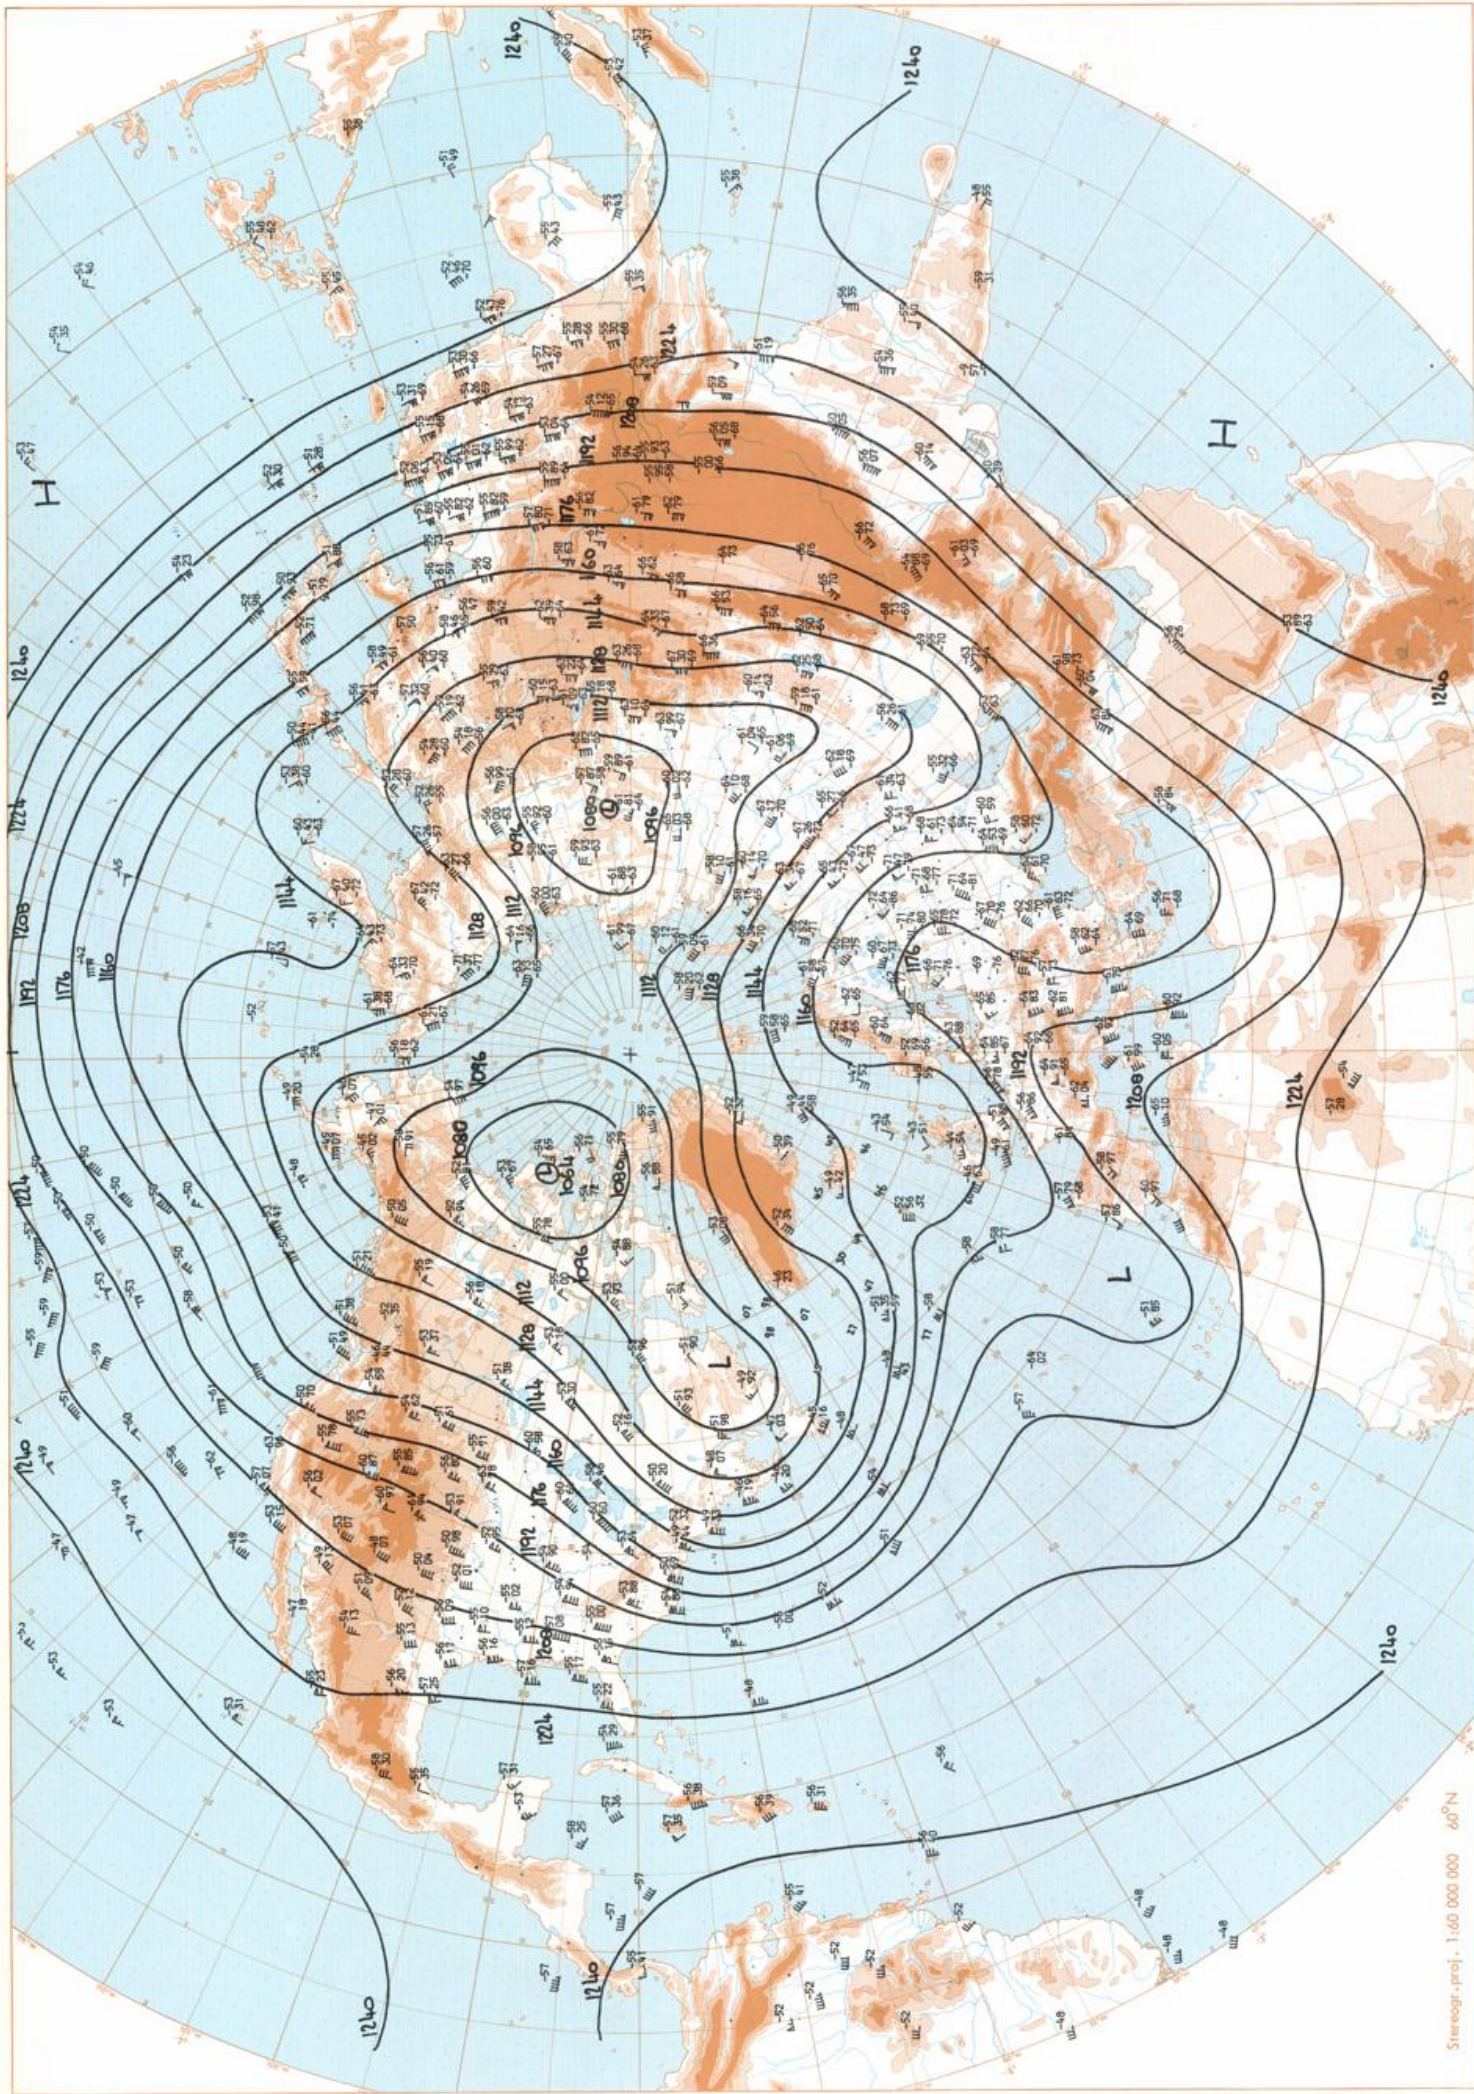

Surface chart OO GMT

Stereogr.-proj. 1:60 000 000 60°N

500 mbar OO GMT

200 mbar OO GMT

100 mbar OO GMT

Stereogr. proj. 1:60 000 000 60°N

12. 12. 1977

Stereogr. proj. 1:30 000 000 in 60°N

850 mbar 00 GMT

700 mbar 00 GMT

12. 12. 1977

Stereogr. proj. 1:30 000 000 60°N

500/1000 mbar OO GMT

300 mbar OO GMT

Stereogr. proj. 1:60 000 000

24 hr surface pressure change OO GMT