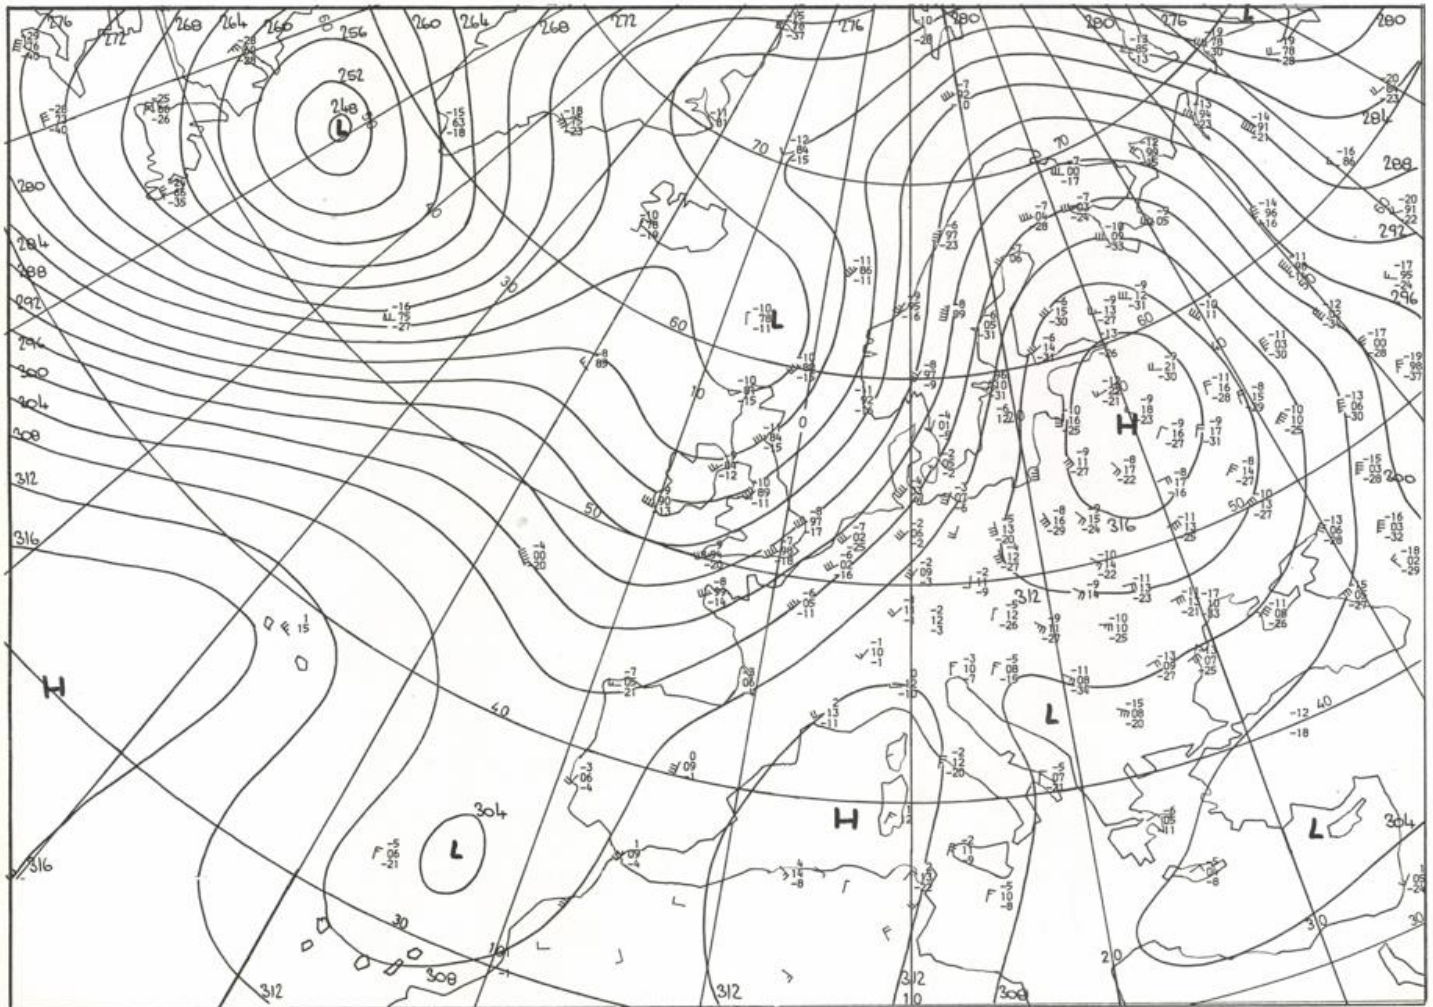

Surface chart OO GMT

Stereogr.-proj. 1:60 000 000 60°N

500 mbar OO GMT

200 mbar OO GMT

100 mbar OO GMT

Stereogr. proj. 1:60 000 000 60°N

12. 12. 1977

Stereogr. proj. 1:30 000 000 in 60°N

850 mbar 00 GMT

700 mbar 00 GMT

12. 12. 1977

Stereogr. proj. 1:30 000 000 60°N

500/1000 mbar OO GMT

300 mbar OO GMT

Stereogr. proj. 1:60 000 000

24 hr surface pressure change OO GMT

24 hr thickness change OO GMT

Aerological Diagrams 00 GMT

- 01241 Orland
- 01384 Oslo
- 01415 Stavanger
- 02465 Stockholm
- 02527 Goteborg
- 03005 Lerwick
- 03170 Shanwell
- 03496 Hemsby
- 03774 Crawley
- 03808 Camborne
- 03920 Long Kesh
- 06181 Kobenhavn
- 06260 De Bilt
- 06447 Uccle
- 06610 Payeme
- 07110 Brest
- 07145 Trappes
- 07481 Lyon
- 07510 Bordeaux
- 07645 Nimes
- 09184 Greifswald
- 09393 Lindenberg
- 09548 Meiningen
- 10035 Schleswig
- 10338 Hannover
- 10410 Essen
- 10739 Stuttgart
- 10868 München-Oberschleißheim
- 11035 Wien
- 11520 Praha-Libus
- 12374 Legianowo
- 12843 Budapest
- 13275 Beograd
- 16044 Udine
- 16080 Milano
- 16242 Roma