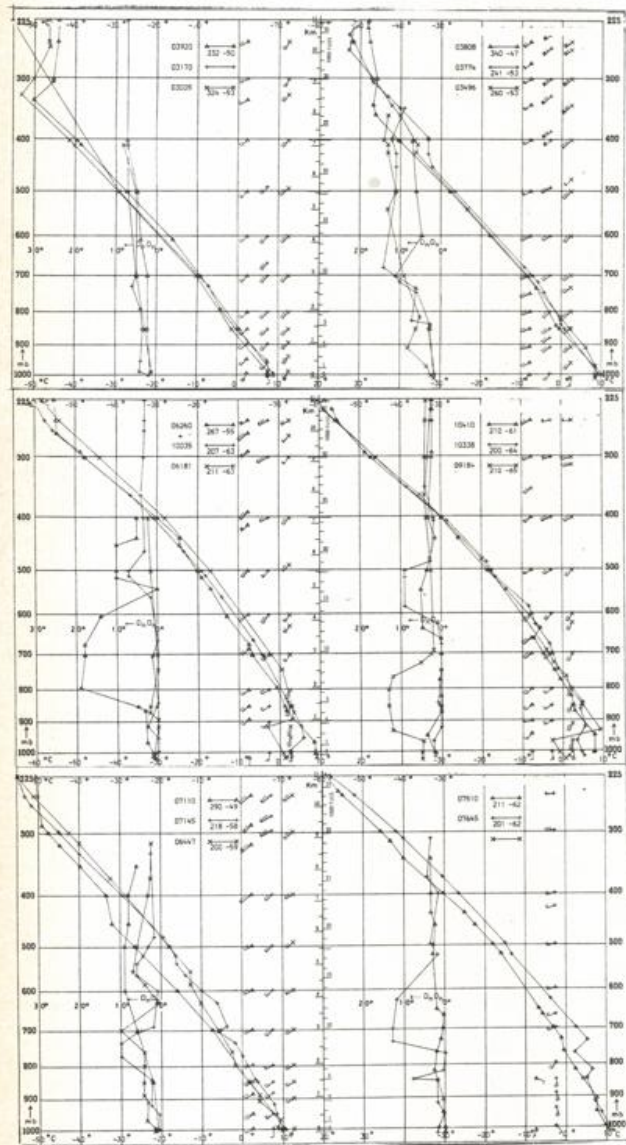

Surface chart OO GMT

Stereogr.-proj. 1:60 000 000 60°N

500 mbar OO GMT

200 mbar OO GMT

100 mbar OO GMT

Stereogr. proj. 1:60 000 000 60°N

12. 12. 1977

Stereogr. proj. 1:30 000 000 in 60°N

850 mbar 00 GMT

700 mbar 00 GMT

12. 12. 1977

Stereogr. proj. 1:30 000 000 60°N

500/1000 mbar OO GMT

300 mbar OO GMT

Stereogr. proj. 1:60 000 000

24 hr surface pressure change OO GMT

24 hr thickness change OO GMT

Aerological Diagrams 00 GMT

- 01241 Orland
- 01384 Oslo
- 01415 Stavanger
- 02465 Stockholm
- 02527 Goteborg
- 03005 Lerwick
- 03170 Shanwell
- 03496 Hemsby
- 03774 Crawley
- 03808 Camborne
- 03920 Long Kesh
- 06181 Kobenhavn
- 06260 De Bilt
- 06447 Uccle
- 06610 Payeme
- 07110 Brest
- 07145 Trappes
- 07481 Lyon
- 07510 Bordeaux
- 07645 Nimes
- 09184 Greifswald
- 09393 Lindenberg
- 09548 Meiningen
- 10035 Schleswig
- 10338 Hannover
- 10410 Essen
- 10739 Stuttgart
- 10868 München-Oberschleißheim
- 11035 Wien
- 11520 Praha-Libus
- 12374 Legianowo
- 12843 Budapest
- 13275 Beograd
- 16044 Udine
- 16080 Milano
- 16242 Roma