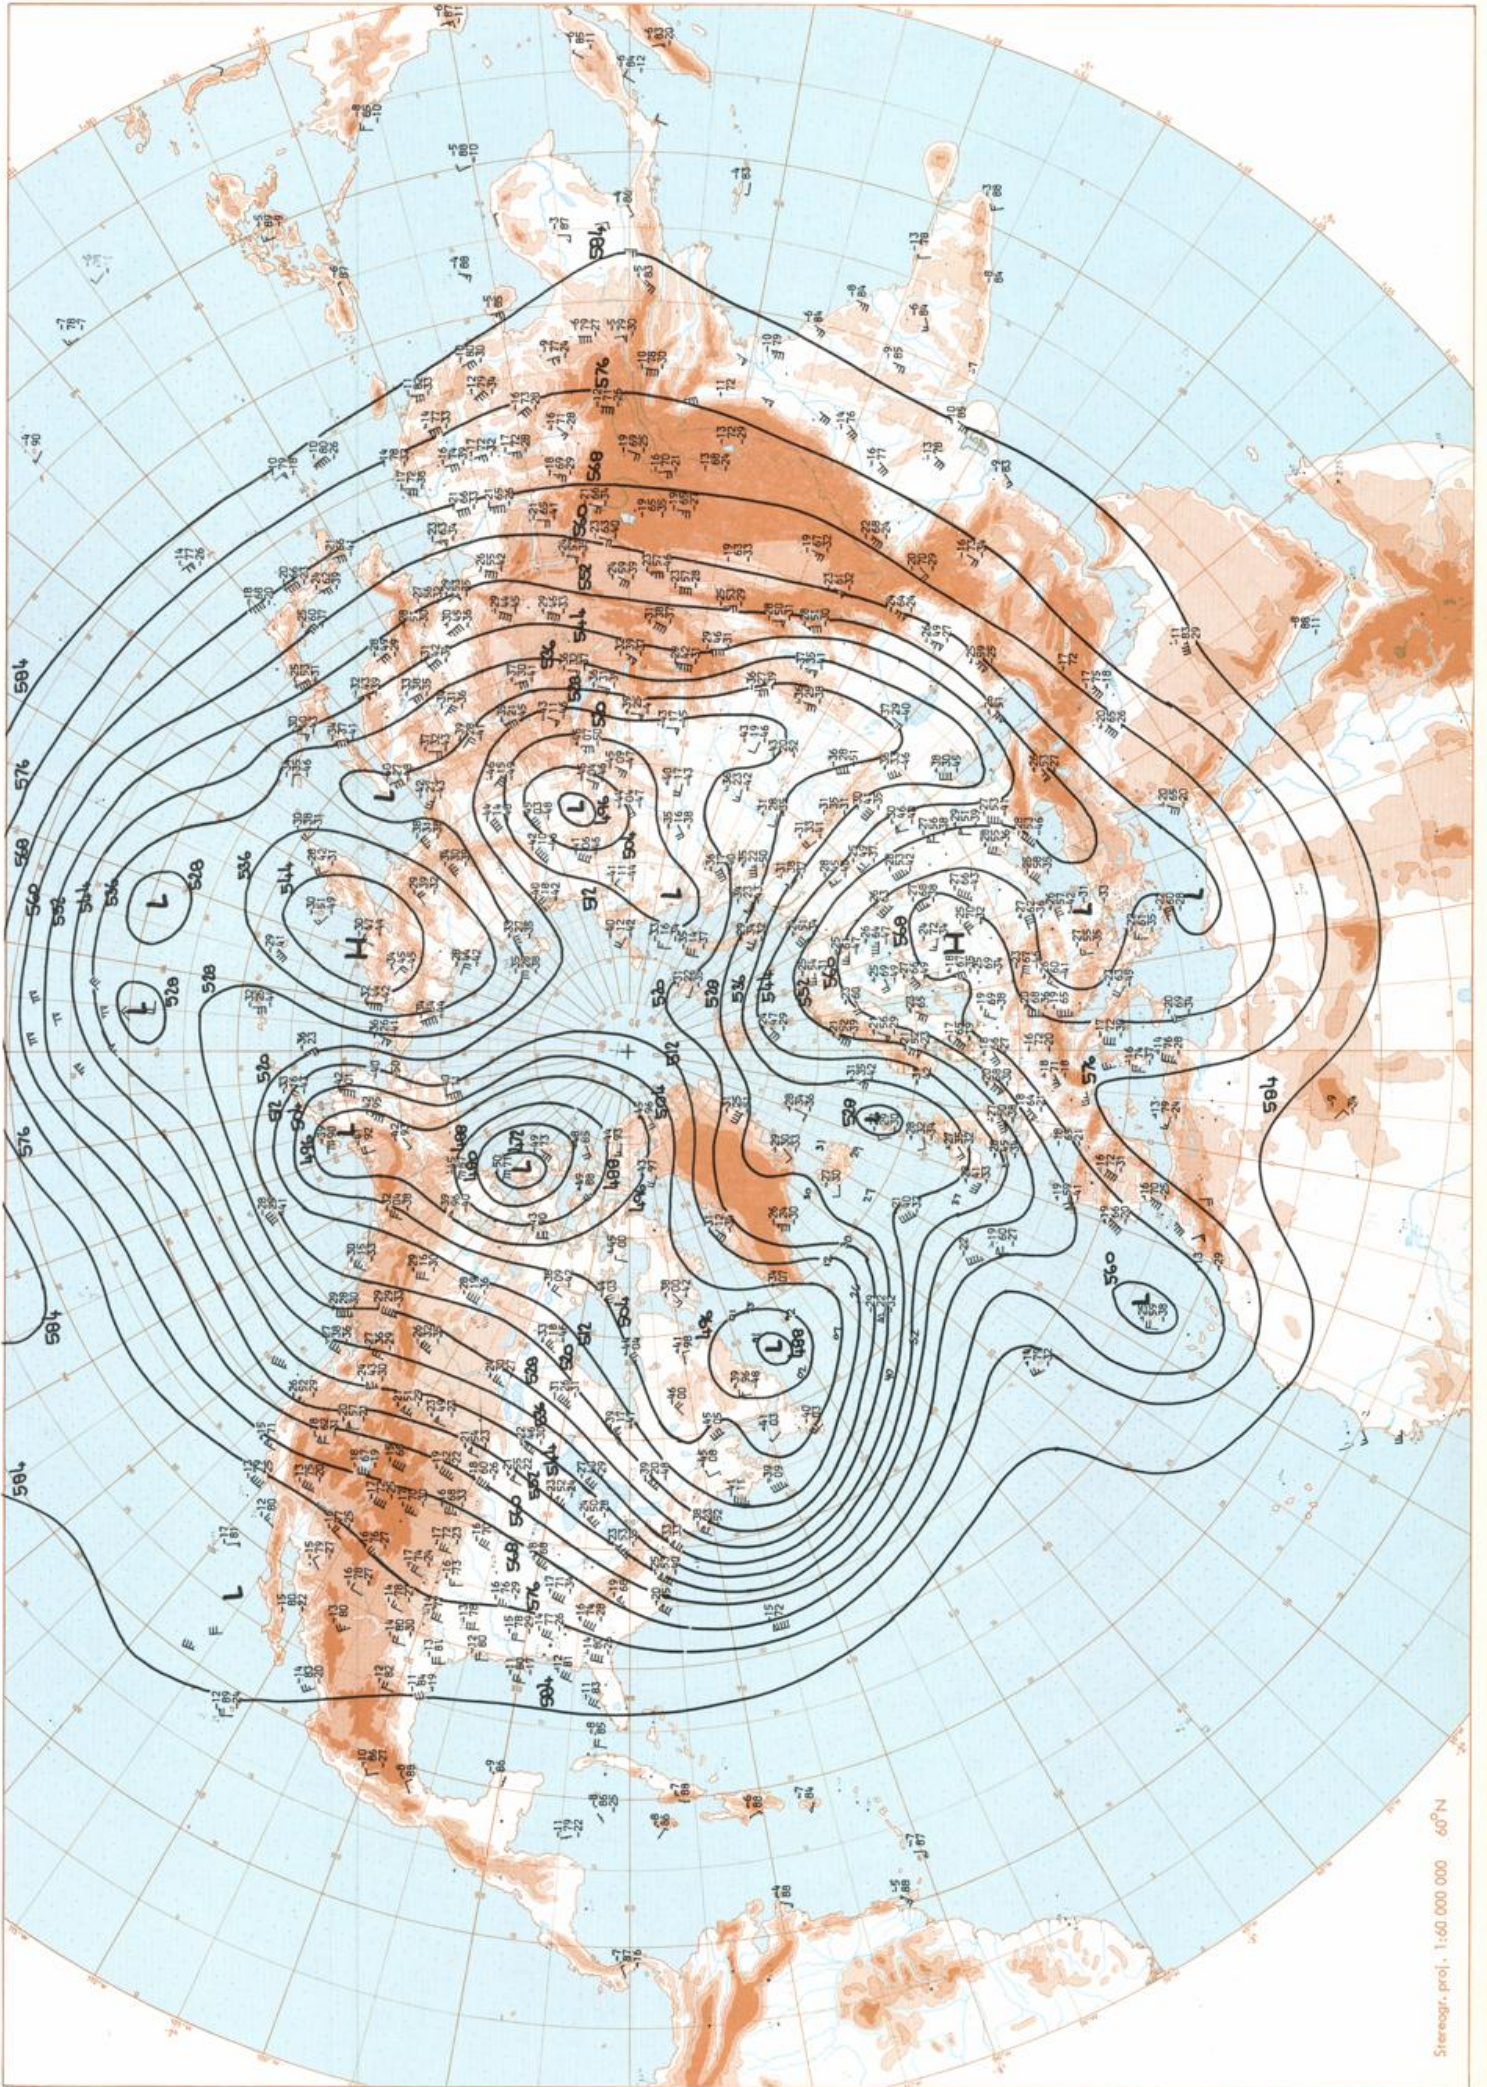

Surface chart OO GMT

Stereogr.-proj. 1:60 000 000 60°N

500 mbar OO GMT

200 mbar OO GMT

100 mbar OO GMT

Stereogr. proj. 1:60 000 000 60°N

12. 12. 1977

Stereogr. proj. 1:30 000 000 in 60°N

850 mbar 00 GMT

700 mbar 00 GMT

12. 12. 1977

Stereogr. proj. 1:30 000 000 60°N

500/1000 mbar OO GMT

300 mbar OO GMT

Stereogr. proj. 1:60 000 000

24 hr surface pressure change OO GMT