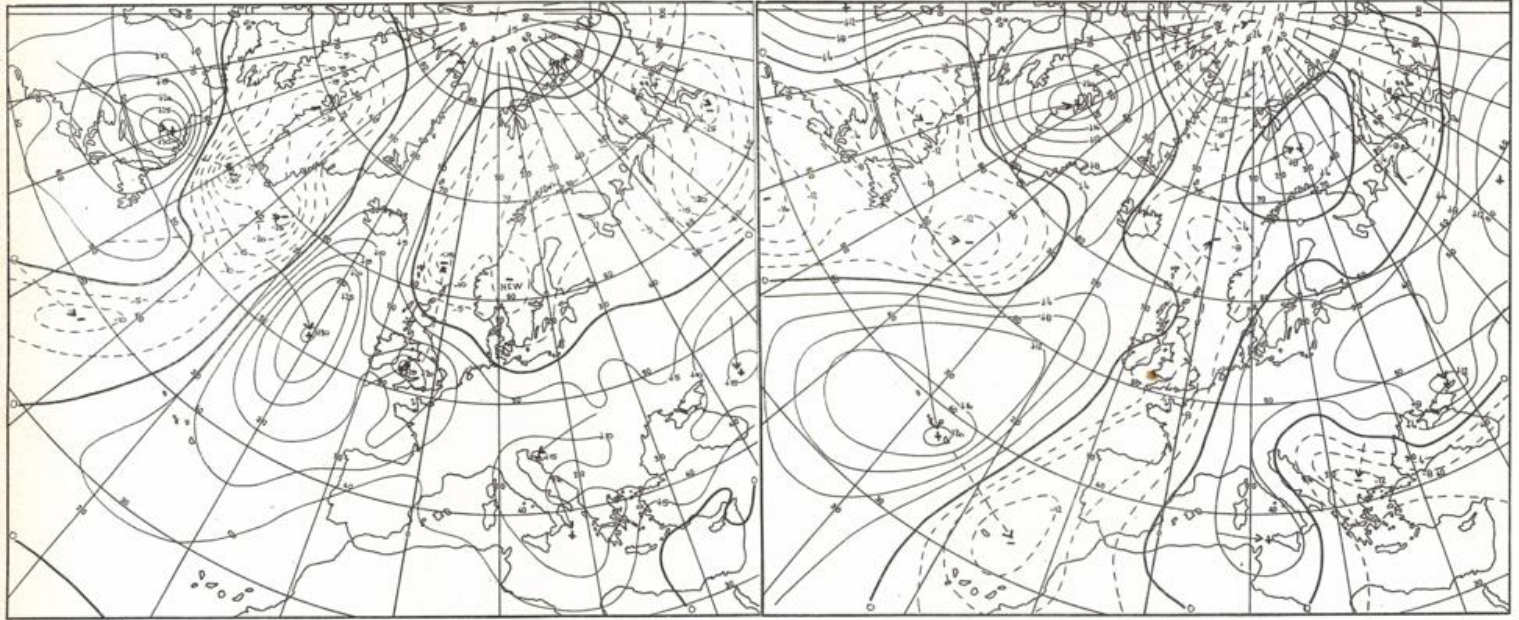

850 mbar 00 GMT

700 mbar 00 GMT

12. 12. 1977

Stereogr. proj. 1:30 000 000 60°N

500/1000 mbar OO GMT

300 mbar OO GMT

Stereogr. proj. 1:60 000 000

24 hr surface pressure change OO GMT

24 hr thickness change OO GMT

Aerological Diagrams 00 GMT

- 01241 Orland
- 01384 Oslo
- 01415 Stavanger
- 02465 Stockholm
- 02527 Goteborg
- 03005 Lerwick
- 03170 Shanwell
- 03496 Hemsby
- 03774 Crawley
- 03808 Camborne
- 03920 Long Kesh
- 06181 Kobenhavn
- 06260 De Bilt
- 06447 Uccle
- 06610 Payeme
- 07110 Brest
- 07145 Trappes
- 07481 Lyon
- 07510 Bordeaux
- 07645 Nimes
- 09184 Greifswald
- 09393 Lindenberg
- 09548 Meiningen
- 10035 Schleswig
- 10338 Hannover
- 10410 Essen
- 10739 Stuttgart
- 10868 München-Oberschleißheim
- 11035 Wien
- 11520 Praha-Libus
- 12374 Legianowo
- 12843 Budapest
- 13275 Beograd
- 16044 Udine
- 16080 Milano
- 16242 Roma