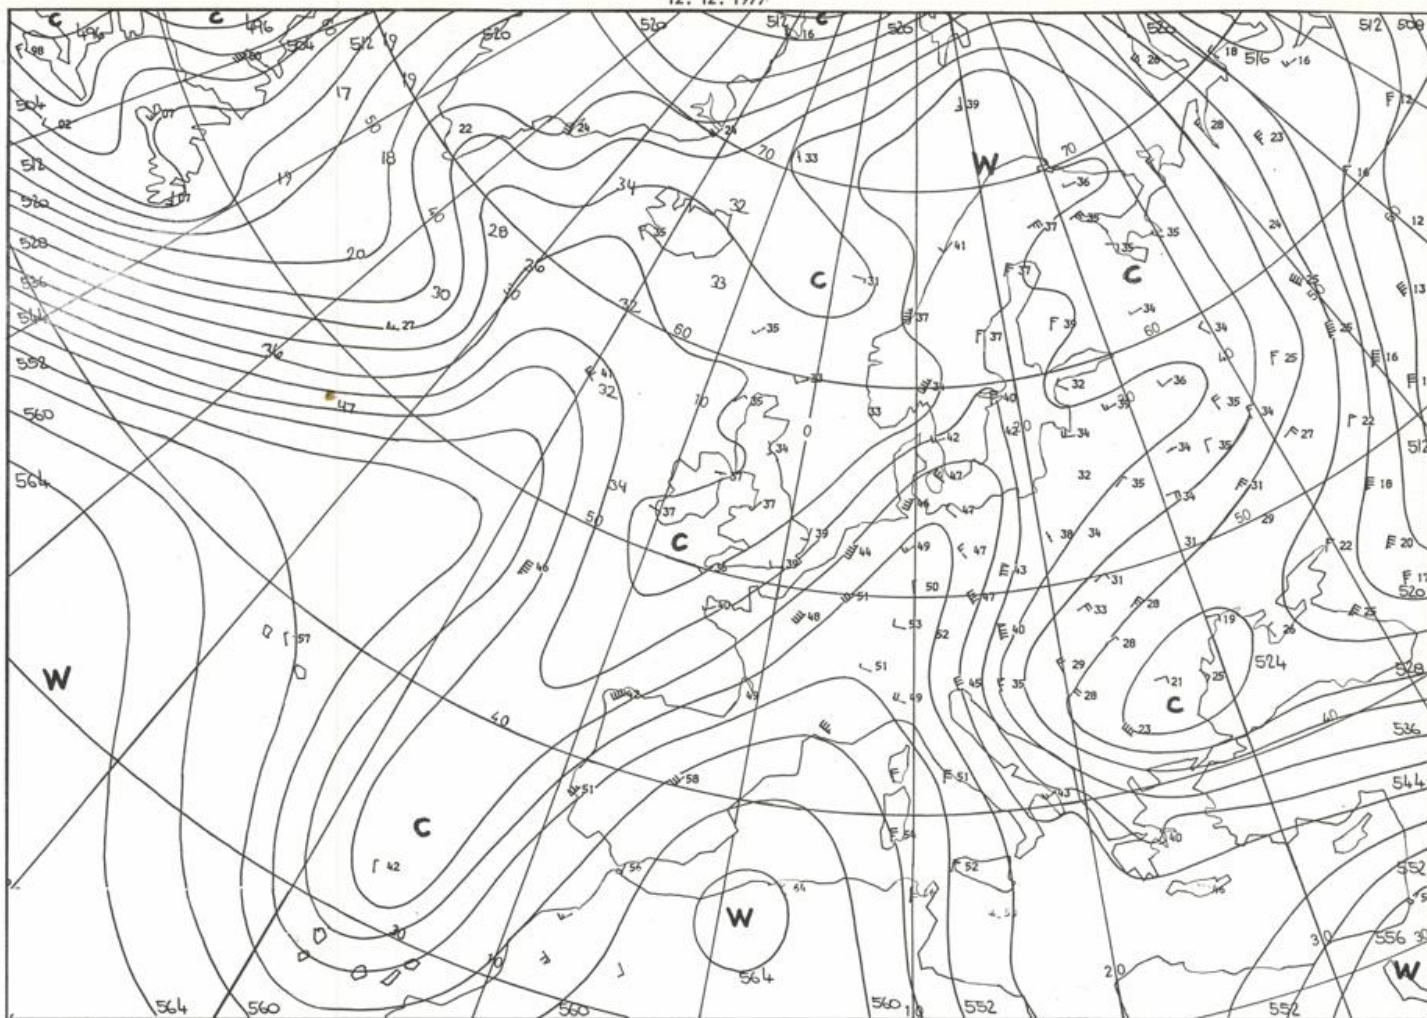

Surface chart OO GMT

Stereogr.-proj. 1:60 000 000 60°N

500 mbar OO GMT

200 mbar OO GMT

100 mbar OO GMT

Stereogr. proj. 1:60 000 000 60°N

12. 12. 1977

Stereogr. proj. 1:30 000 000 in 60°N

850 mbar 00 GMT

700 mbar 00 GMT

12. 12. 1977

Stereogr. proj. 1:30 000 000 60°N

500/1000 mbar OO GMT

300 mbar OO GMT

Stereogr. proj. 1:60 000 000

24 hr surface pressure change OO GMT

24 hr thickness change OO GMT

Aerological Diagrams 00 GMT

- 01241 Orland
- 01384 Oslo
- 01415 Stavanger
- 02465 Stockholm
- 02527 Goteborg
- 03005 Lerwick
- 03170 Shanwell
- 03496 Hemsby
- 03774 Crawley
- 03808 Camborne
- 03920 Long Kesh
- 06181 Kobenhavn
- 06260 De Bilt
- 06447 Uccle
- 06610 Payeme
- 07110 Brest
- 07145 Trappes
- 07481 Lyon
- 07510 Bordeaux
- 07645 Nimes
- 09184 Greifswald
- 09393 Lindenberg
- 09548 Meiningen
- 10035 Schleswig
- 10338 Hannover
- 10410 Essen
- 10739 Stuttgart
- 10868 München-Oberschleißheim
- 11035 Wien
- 11520 Praha-Libus
- 12374 Legianowo
- 12843 Budapest
- 13275 Beograd
- 16044 Udine
- 16080 Milano
- 16242 Roma