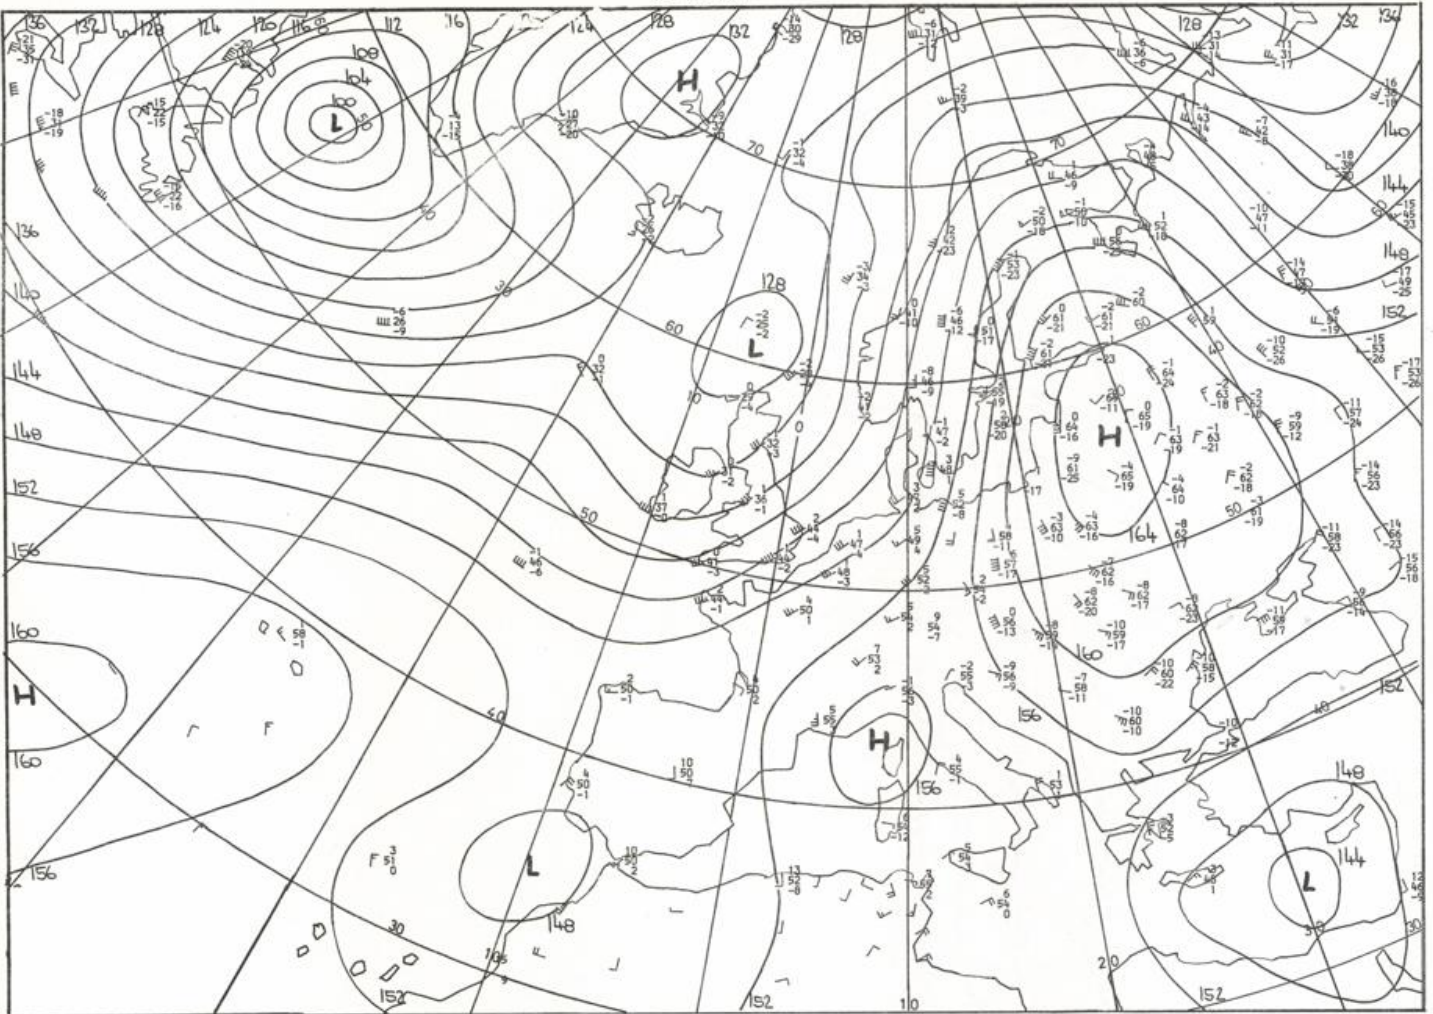

Surface chart OO GMT

Stereogr.-proj. 1:60 000 000 60°N

500 mbar OO GMT

200 mbar OO GMT

100 mbar OO GMT

Stereogr. proj. 1:60 000 000 60°N

12. 12. 1977

Stereogr. proj. 1:30 000 000 in 60°N

850 mbar 00 GMT

700 mbar 00 GMT

12. 12. 1977

Stereogr. proj. 1:30 000 000 60°N

500/1000 mbar OO GMT

300 mbar OO GMT

Stereogr. proj. 1:60 000 000

24 hr surface pressure change OO GMT

24 hr thickness change OO GMT

Aerological Diagrams 00 GMT

- 01241 Orland
- 01384 Oslo
- 01415 Stavanger
- 02465 Stockholm
- 02527 Goteborg
- 03005 Lerwick
- 03170 Shanwell
- 03496 Hemsby
- 03774 Crawley
- 03808 Camborne
- 03920 Long Kesh
- 06181 Kobenhavn
- 06260 De Bilt
- 06447 Uccle
- 06610 Payeme
- 07110 Brest
- 07145 Trappes
- 07481 Lyon
- 07510 Bordeaux
- 07645 Nimes
- 09184 Greifswald
- 09393 Lindenberg
- 09548 Meiningen
- 10035 Schleswig
- 10338 Hannover
- 10410 Essen
- 10739 Stuttgart
- 10868 München-Oberschleißheim
- 11035 Wien
- 11520 Praha-Libus
- 12374 Legianowo
- 12843 Budapest
- 13275 Beograd
- 16044 Udine
- 16080 Milano
- 16242 Roma