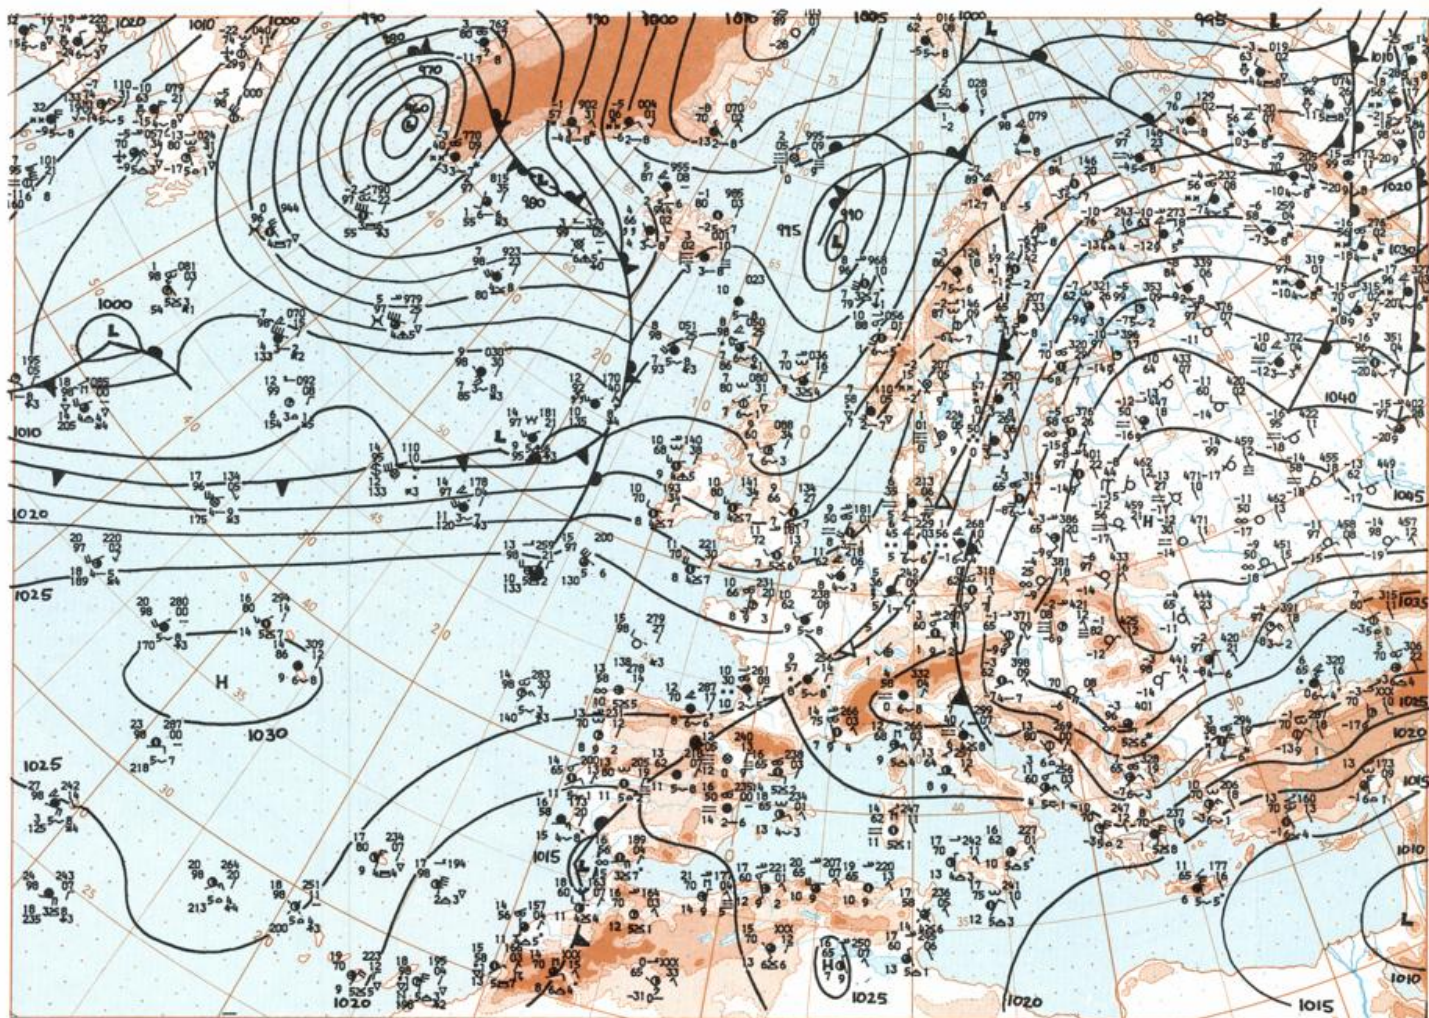

Surface chart OO GMT

Stereogr.-proj. 1:60 000 000 60°N

500 mbar OO GMT

200 mbar OO GMT

100 mbar OO GMT

Stereogr. proj. 1:60 000 000 60°N

12. 12. 1977

Stereogr. proj. 1:30 000 000 in 60°N

850 mbar 00 GMT

700 mbar 00 GMT

12. 12. 1977

Stereogr. proj. 1:30 000 000 60°N

500/1000 mbar OO GMT

300 mbar OO GMT

Stereogr. proj. 1:60 000 000

24 hr surface pressure change OO GMT

24 hr thickness change OO GMT

Aerological Diagrams 00 GMT

- 01241 Orland
- 01384 Oslo
- 01415 Stavanger
- 02465 Stockholm
- 02527 Goteborg
- 03005 Lerwick
- 03170 Shanwell
- 03496 Hemsby
- 03774 Crawley
- 03808 Camborne
- 03920 Long Kesh
- 06181 Kobenhavn
- 06260 De Bilt
- 06447 Uccle
- 06610 Payeme
- 07110 Brest
- 07145 Trappes
- 07481 Lyon
- 07510 Bordeaux
- 07645 Nimes
- 09184 Greifswald
- 09393 Lindenberg
- 09548 Meiningen
- 10035 Schleswig
- 10338 Hannover
- 10410 Essen
- 10739 Stuttgart
- 10868 München-Oberschleißheim
- 11035 Wien
- 11520 Praha-Libus
- 12374 Legianowo
- 12843 Budapest
- 13275 Beograd
- 16044 Udine
- 16080 Milano
- 16242 Roma